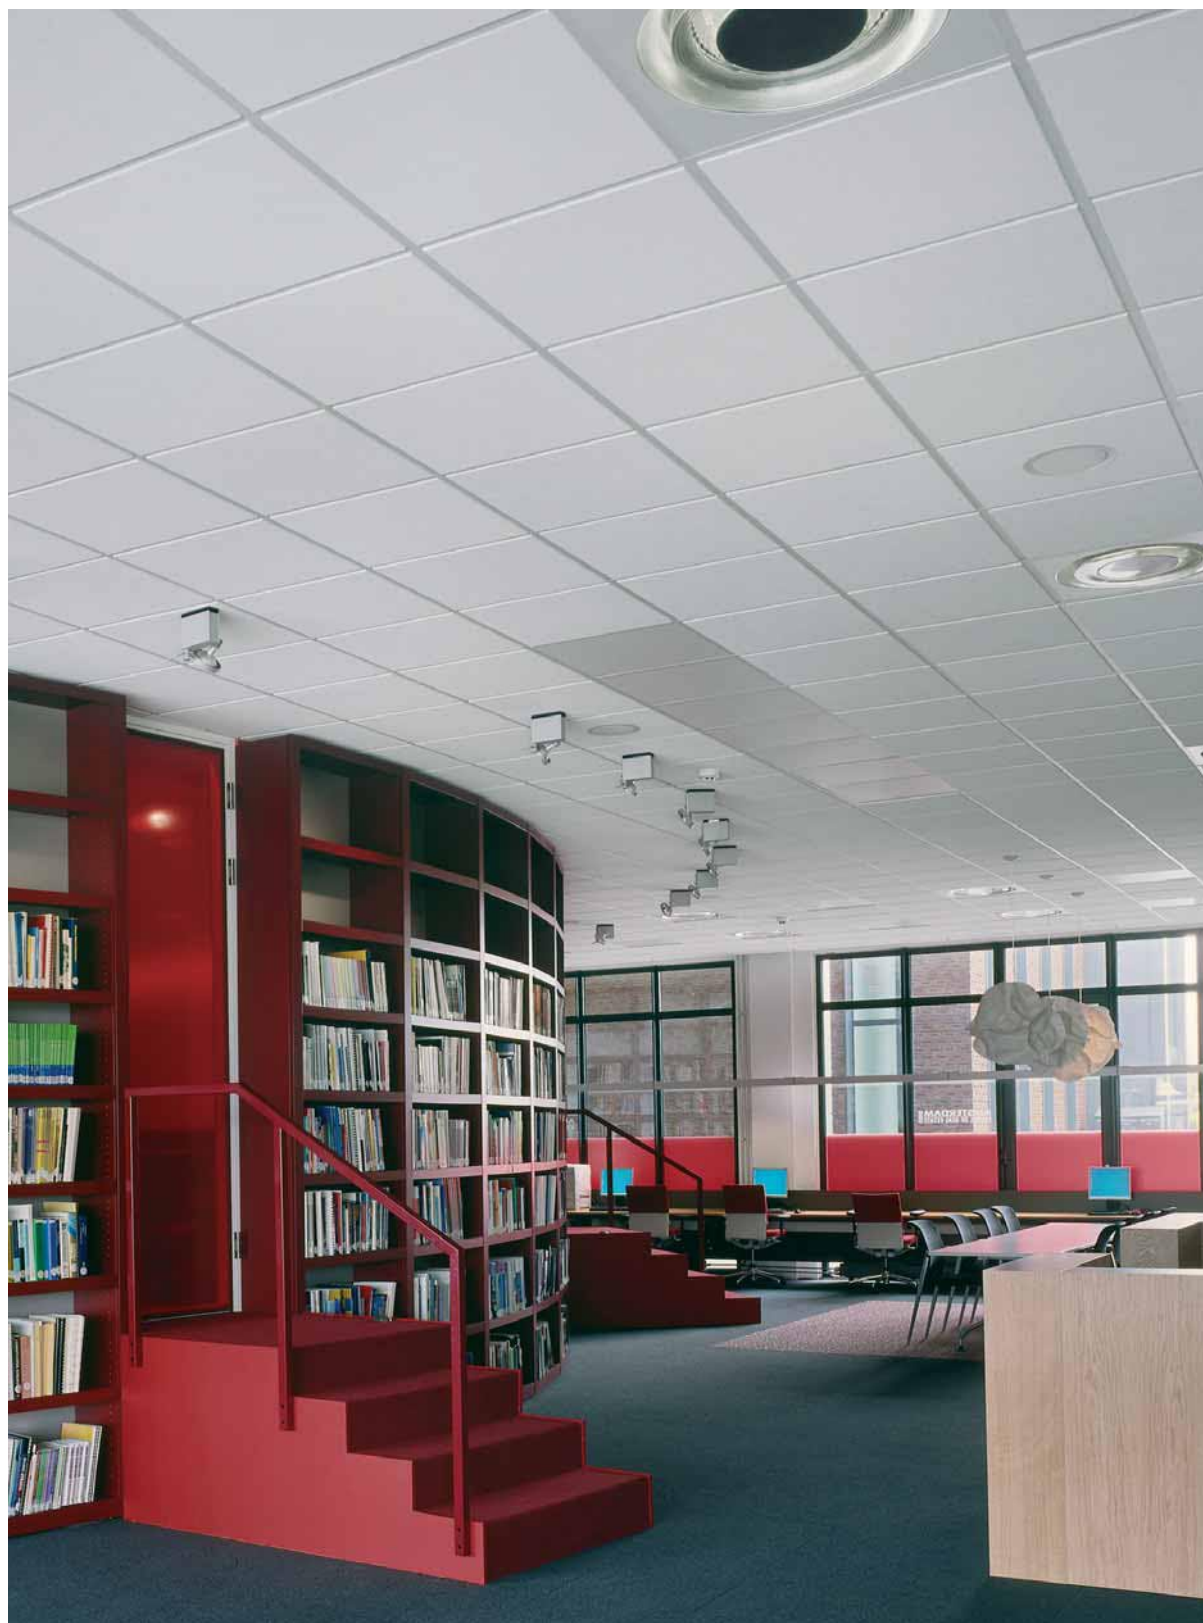

▶ SAHARA

Sahara

Sahara Unperforated

Sahara Tegular

SAHARA

SAHARA	BOARD	TEGULAR	MICROLOOK BE	MICROLOOK
	 Prelude XL ² /TLX 24 mm	 Prelude XL ² /TLX 24 mm	 Prelude XL ² /TL 15 mm Silhouette	 Prelude XL ² /TL 15 mm Silhouette
	Sahara Perforated 300 x 1200 x 15 mm 600 x 600 x 15 mm 2516 M 625 x 625 x 15 mm 2516 D 675 x 675 x 15 mm 2520 M 600 x 1200 x 15 mm 2517 M 625 x 1250 x 15 mm 2517 D Sahara Unperforated 600 x 600 x 15 mm 2610 M 625 x 625 x 15 mm 2610 D 600 x 1200 x 15 mm 2611 M 625 x 1250 x 15 mm 2611 D			