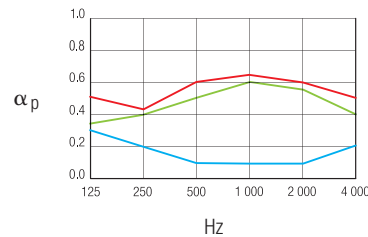

▶ SAHARA

Sahara

Sahara Unperforated

Sahara Tegular

SAHARA

SAHARA	BOARD	TEGULAR	MICROLOOK BE	MICROLOOK
	 Prelude XL ² /TLX 24 mm	 Prelude XL ² /TLX 24 mm	 Prelude XL ² /TL 15 mm Silhouette	 Prelude XL ² /TL 15 mm Silhouette
	Sahara Perforated 300 x 1200 x 15 mm 600 x 600 x 15 mm 2516 M 625 x 625 x 15 mm 2516 D 675 x 675 x 15 mm 2520 M 600 x 1200 x 15 mm 2517 M 625 x 1250 x 15 mm 2517 D Sahara Unperforated 600 x 600 x 15 mm 2610 M 625 x 625 x 15 mm 2610 D 600 x 1200 x 15 mm 2611 M 625 x 1250 x 15 mm 2611 D			

Colortone: Opal (OL), Carrara (CA), Platinum (PN), Toledo (TO), Blue Mountain (BT)

		Hz							
		NRC	125	250	500	1000	2000	4000	
	α_w	0.60	0.55	0.50	0.45	0.60	0.65	0.60	0.50
	α_p	0.60	0.55	0.50	0.45	0.60	0.65	0.60	0.50
	α_p	0.10(L)	0.15	0.30	0.20	0.10	0.10	0.10	0.20
	α_p	0.60	0.55	0.35	0.45	0.60	0.65	0.55	0.45

	Dncw = 34 dB (Board / Tegular / MicroLook / MicroLook BE)
	Dncw = 34 dB (Board / Tegular P2)
	Dncw = 39 dB (SL2 / K2C2)

	EEA A2-s1, d0
--	---------------

	$\lambda = 0.052 - 0.057$ W/mK		$\approx 85\%$		95 % RH		≈ 3.9 kg/m ² (15 mm) ≈ 4.5 kg/m ² (17 mm)
--	--------------------------------	--	----------------	--	---------	--	--