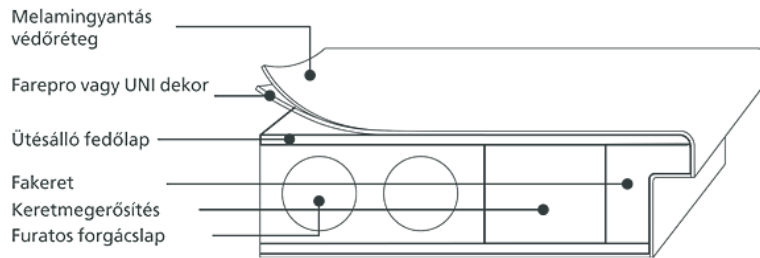

Újdonság a Soft-Touch felület, mely egy kellemesen selymes, lakkozott hatást kölcsönöz az ajtónak.

Soft-Touch felülettel rendelhető dekorok: A222, A223, A446.

Standard PORTALIT ajtó kivitel:

- **Felület:** Portalit melamin laminált
- **Lapszerkezet:** papírrács/furatos forgácslap/forgácslap csík/tömör forgácslap
- **Élkiképzés:** szögletes vagy kerekített
- **Méret:** DIN szerint
- **Lapvastagság:** 40 mm
- **Pánt:** V3420 kétrészes vagy V4426 háromrészes
- **Zár:** BB/PZ/WC zár
- **Kiegészítők:** szellőzőrács, üvegkivágások, süllyedő küszöb

PortaLit - Felületek (antibakteriális) és Dekorválaszték

Tekintse meg weboldalunkat! [Írjon nekünk e-mailt!](#)

PortaLit © 2020

FELÜLETEK ÉS DEKORVÁLASZTÉK

Westag Hungária Kft.

Elérhetőségeink:

Telephely/Postacím:
2310 Szigetszentmiklós,
Petőfi Sándor u. 137.

Telefon: (+36 24) 887-250
Fax: (+36 24) 887-251

E-mail: westag@westag.hu
Honlap: www.westag.hu

WESTAG