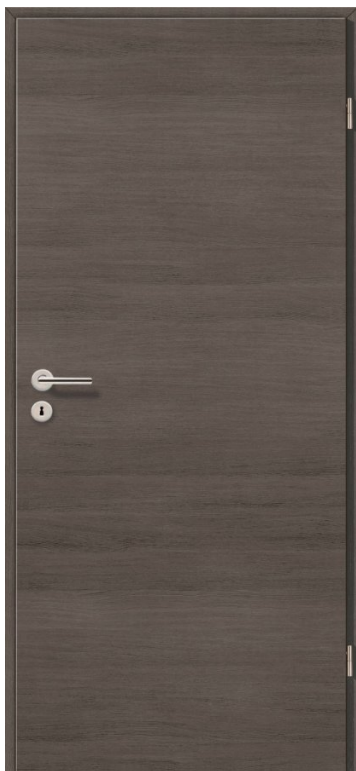

Kapcsolódó dokumentumok

- Tájékoztató: Portalit - Felületek (antibakteriális) és dekorválaszték 2020, magyar - [Letöltés](#) | [Online megtekintés](#)

© 1995-2023., Rolla Metal Zrt. Minden jog fenntartva.
Készítette: Mucius Scaevola Kft.