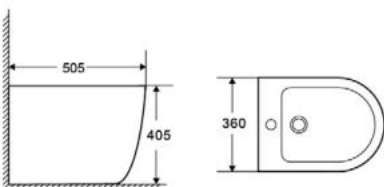

SOPHIA ÁLLÓ BIDÉ