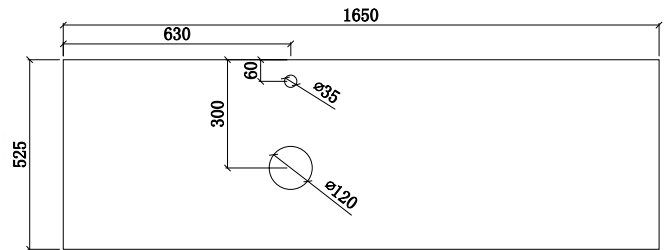

TRIPOLI MOSDÓSZEKRÉNY ÉS PORCELÁN TOP