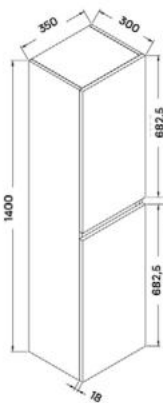

**ALMERIA EGY NYÍLÓAJTÓS
KÉZMOSÓ SZEKRÉNY**

ELOIS 120 + ELOIS WHITE 120
MOSDÓSZEKRÉNY

ELOIS 60 MOSDÓSZEKRÉNY

ELOIS 80 + ELOIS WHITE 80
MOSDÓSZEKRÉNYELOIS + ELOIS WHITE
FÜGGESZTETT MAGAS
SZEKRÉNY

GINGER 120 MOSDÓSZEKRÉNY