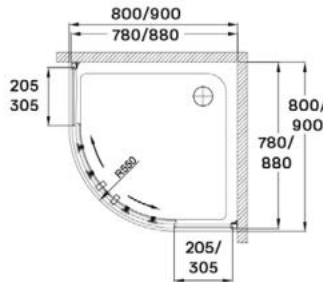

AQUARIUS 80/90
ZUHANYKABIN