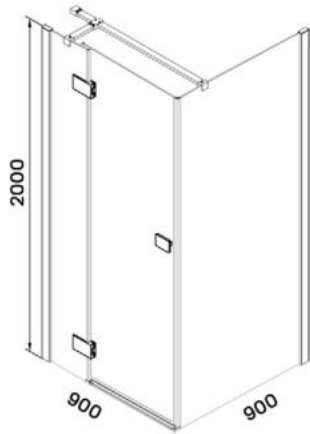

WF00052
59 900 Ft

Méretrajzok

FABIO
ZUHANYKABIN

CLYDE 90
ZUHANYKABIN

CLYDE 120
ZUHANYKABIN

ARNO
ZUHANYKABIN

- a. 10*25
- b. 220
- c. 6
- d. R498

MURANO
ZUHANYKABIN