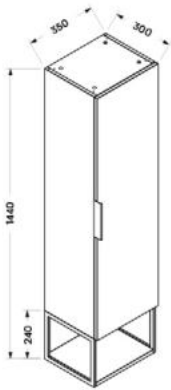

ACCORD MATT WHITE ÖNTÖTTMÁRVÁNY TÉRKÁD

ELOIS WHITE 120/80/60 MOSDÓPULT SZETT

BLONDIE 60 MOSDÓSZEKRENY

SORIA MOSDÓSZEKRENY

JERSEY MOSDÓSZEKRENY

**JERSEY FÜGGESZTETT
MAGAS SZEKRÉNY**

JERSEY MOSDÓ

AZORI MOSDÓSZEKRÉNY