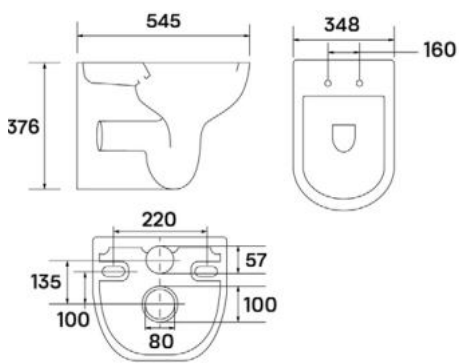

ERIN FALI RIMLESS WC