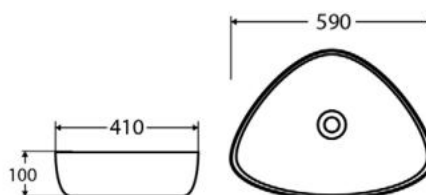

IRIS PULTRA ÉPÍTHETŐ
PORCELÁN MOSDÓ