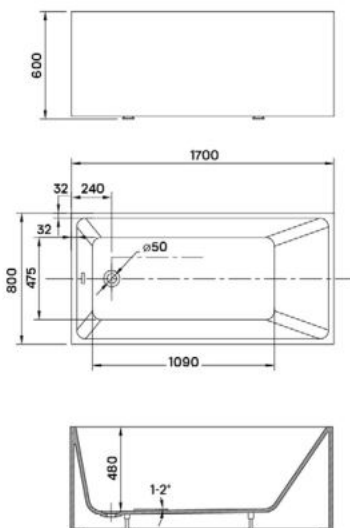

SOUL MATT WHITE + MATT BLACK ÖNTÖTTMÁRVÁNY TÉRKÁD

FLAVIA SZABADON ÁLLÓ KÁD