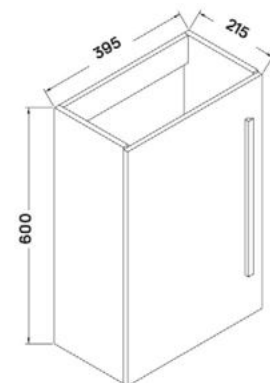

**ALMERIA EGY NYÍLÓAJTÓS
KÉZMOSÓ SZEKRÉNY**

ELOIS 120 + ELOIS WHITE 120
MOSDÓSZEKRÉNY

ELOIS 60 MOSDÓSZEKRÉNY

ELOIS 80 + ELOIS WHITE 80
MOSDÓSZEKRÉNYELOIS + ELOIS WHITE
FÜGGESZTETT MAGAS
SZEKRÉNY

GINGER 120 MOSDÓSZEKRÉNY