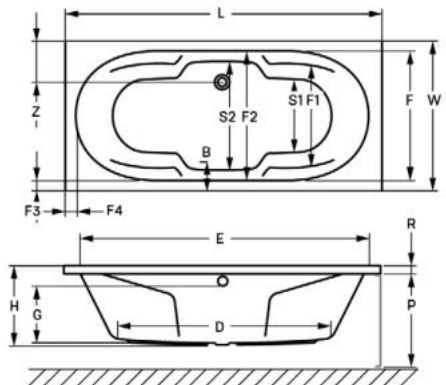

LUGANO AKRIL KÁDTEST

Méretek (mm)

L	W	H	G	D	R	P	S	E	F	Z
1500	705	430	305	1020	40	600	390	1325	570	295
1600	705	430	330	1115	40	600	375	1415	575	295
1700	705	450	330	1185	40	600	370	1510	580	285

MICHIGAN AKRIL KÁDTEST