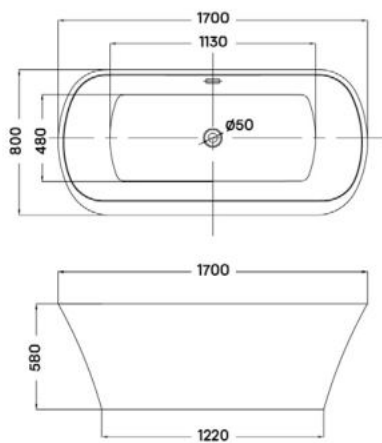

ALASSIO SZABADON ÁLLÓ KÁD