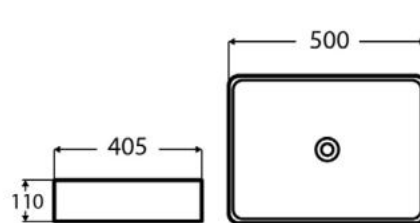

TENEBRA 190 MOSDÓSZEKRENY ÉS QUARTZ SAND TOP MOSDÓVAL

LOTUS PULTRA ÉPÍTHETŐ
PORCELÁN MOSDÓ

TULIP PULTRA ÉPÍTHETŐ
PORCELÁN MOSDÓ

LILY PULTRA ÉPÍTHETŐ
PORCELÁN MOSDÓ

POPPY PULTRA ÉPÍTHETŐ
PORCELÁN MOSDÓ

DAISY PULTRA ÉPÍTHETŐ
PORCELÁN MOSDÓ