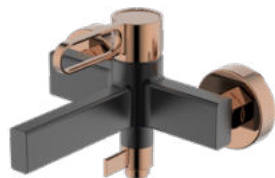

UMBRA MOSDÓ CSAPTELEP

18,8 × 17,5 cm

ACS0306
49 900 Ft | -12%
43 900 Ft

UMBRA MAGAS MOSDÓ CSAPTELEP

30,8 × 20,5 cm

ACS0307
59 900 Ft | -12%
52 900 Ft

UMBRA KÁD CSAPTELEP

21,2 × 18,1 cm