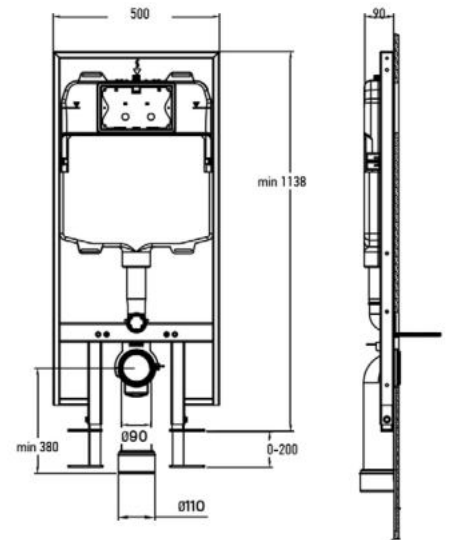

AZALEA MATT / AZALEA B&W
PULTRA ÉPÍTHETŐ PORCELÁN
MOSDÓ

CORSICA + CORSICA BLACK FALSÍK ELŐTTI TARTÁLY ÁLLÓ WC-HEZ

CORSICA + CORSICA BLACK FALI TARTÁLY ÁLLÓ WC-HEZ

CLARICE FALSÍK MÖGÖTTI WC TARTÁLY

CLEMENT FALI RIMLESS WC