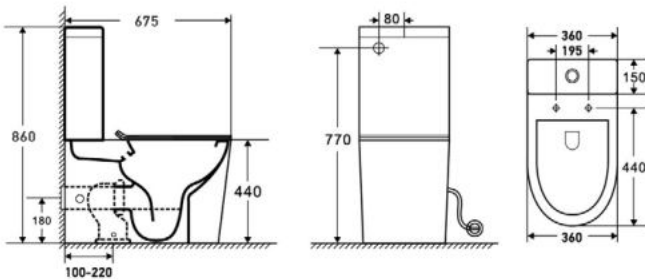

CLEMENT + CLEMENT BLACK FALI BIDÉ

CLEMENT MONOBLOKKOS RIMLESS WC