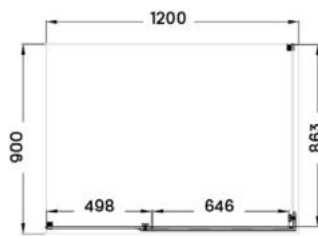

PALMARIA
ZUHANYKABIN