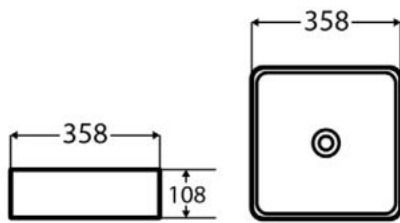

TENEBRA 190 MOSDÓSZEKRENY ÉS QUARTZ SAND TOP MOSDÓVAL

LOTUS PULTRA ÉPÍTHETŐ
PORCELÁN MOSDÓ

TULIP PULTRA ÉPÍTHETŐ
PORCELÁN MOSDÓ

LILY PULTRA ÉPÍTHETŐ
PORCELÁN MOSDÓ

POPPY PULTRA ÉPÍTHETŐ
PORCELÁN MOSDÓ

DAISY PULTRA ÉPÍTHETŐ
PORCELÁN MOSDÓ