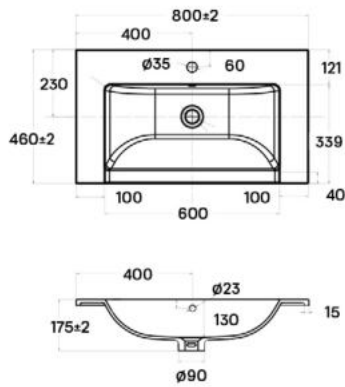

BILBAO 120 MOSDÓSZEKRÉNY