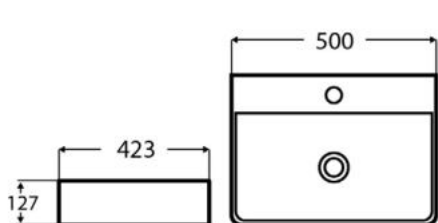

IRIS PULTRA ÉPÍTHETŐ
PORCELÁN MOSDÓ

VIOLET FALI PORCELÁN MOSDÓ

FREESIA FALI PORCELÁN MOSDÓ

VIOLET FALI PORCELÁN MOSDÓ

PILLAR + PILLAR BLACK
SZABADON ÁLLÓ SOLID SURFACE
MOSDÓ