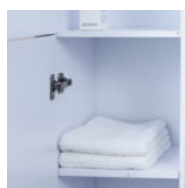

WB00286

85 900 Ft

NINA 120 FALI TÜKÖR

120 × 55 × 1,5 cm

- MDF hordozóanyag

Arin
tükörrre szerelhető
lámpa
Elois családhoz
17,3 × 12,9 × 3,9 cm
AB00025
22 900 Ft

műmárvány
mosdó

állítható
belső polcok