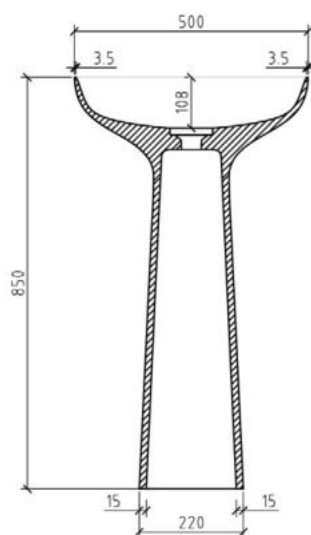

AZALEA MATT / AZALEA B&W
PULTRA ÉPÍTHETŐ PORCELÁN
MOSDÓ

CORSICA + CORSICA BLACK FALSÍK ELŐTTI TARTÁLY ÁLLÓ WC-HEZ

CORSICA + CORSICA BLACK FALI TARTÁLY ÁLLÓ WC-HEZ

CLARICE FALSÍK MÖGÖTTI WC TARTÁLY

CLEMENT FALI RIMLESS WC