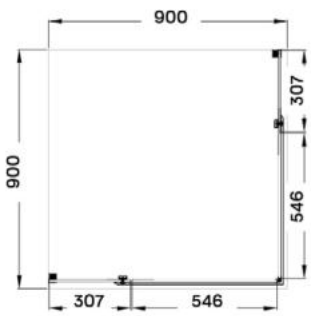

WF00052
59 900 Ft

Méretrajzok

FABIO
ZUHANYKABIN

CLYDE 90
ZUHANYKABIN

CLYDE 120
ZUHANYKABIN

ARNO
ZUHANYKABIN

- a. 10*25
- b. 220
- c. 6
- d. R498

MURANO
ZUHANYKABIN