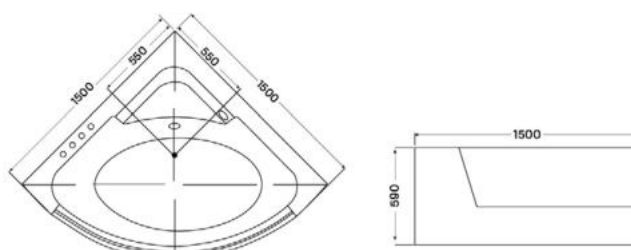

TERAMO SZÍNTERÁPIÁS KÁD