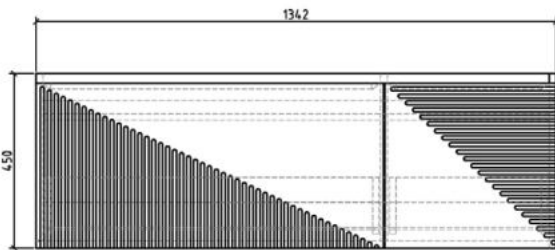

TUNIS 135 ÉS QUATZ SAND TOP MOSDÓVAL