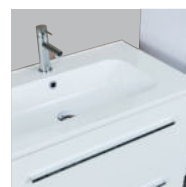

magasfényű
lakozott
fehér felület