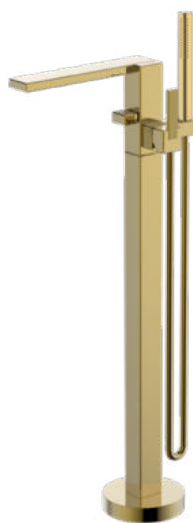

AURUM SZABADON ÁLLÓ CSAPTELEP

81 × 28 cm

- kerámiabetét
- sárgaréz csaptelep test
- gégecső és zuhanyfej
- egykaros keverő
- arany színben

ACS0318
419 900 Ft