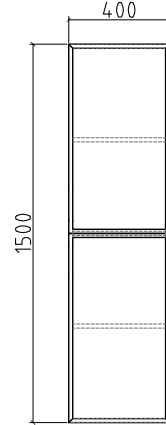

TRIPOLI FÜGGESZTETT
MAGAS SZEKRÉNY