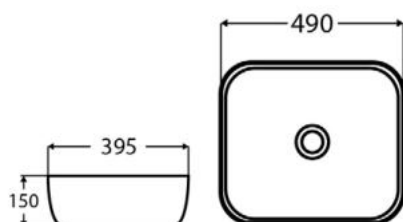

TENEBRA 190 MOSDÓSZEKRENY ÉS QUARTZ SAND TOP MOSDÓVAL

LOTUS PULTRA ÉPÍTHETŐ
PORCELÁN MOSDÓ

TULIP PULTRA ÉPÍTHETŐ
PORCELÁN MOSDÓ

LILY PULTRA ÉPÍTHETŐ
PORCELÁN MOSDÓ

POPPY PULTRA ÉPÍTHETŐ
PORCELÁN MOSDÓ

DAISY PULTRA ÉPÍTHETŐ
PORCELÁN MOSDÓ