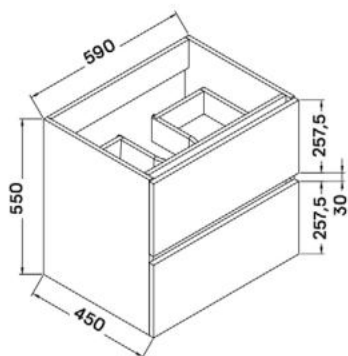

**ALMERIA EGY NYÍLÓAJTÓS
KÉZMOSÓ SZEKRÉNY**

ELOIS 120 + ELOIS WHITE 120
MOSDÓSZEKRÉNY

ELOIS 60 MOSDÓSZEKRÉNY

ELOIS 80 + ELOIS WHITE 80
MOSDÓSZEKRÉNYELOIS + ELOIS WHITE
FÜGGESZTETT MAGAS
SZEKRÉNY

GINGER 120 MOSDÓSZEKRÉNY