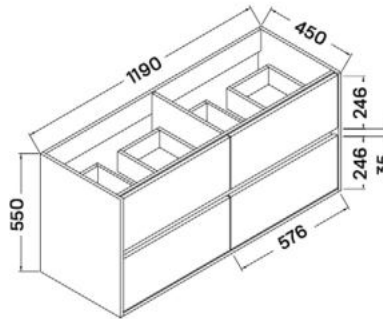

BILBAO 60 MOSDÓSZEKRÉNY

BILBAO 80 MOSDÓSZEKRÉNY

ALMERIA 120 MOSDÓSZEKRÉNY