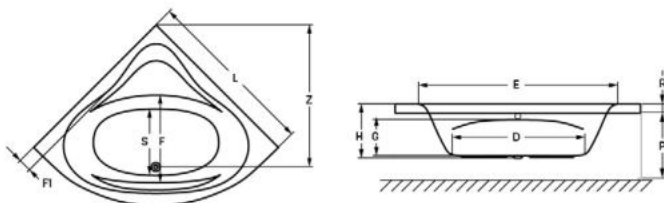

BLED HIDROMASSZÁZS KÁD

Méreték (mm)