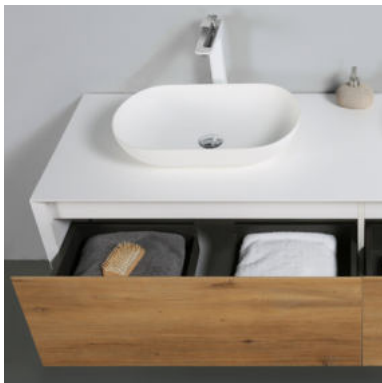

tágas fiókok

MILETOS PULTRA ÉPÍTHETŐ SOLID SURFACE MOSDÓ

54 × 34 × 12 cm

- matt fehér
- pultra építhető
- solid surface mosdó
- pop-up lefolyóval

WB00433

94 900 Ft