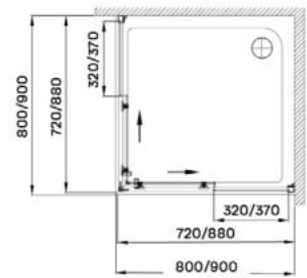

APOLLO 80/90
ZUHANYKABIN