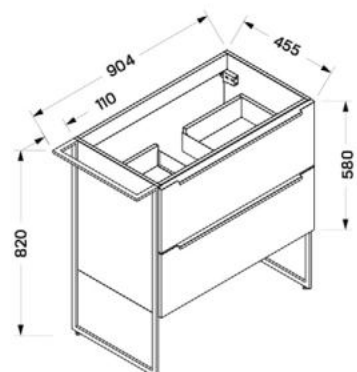

AZORI MOSDÓSZEKRÉNY

JERSEY MOSDÓSZEKRENY