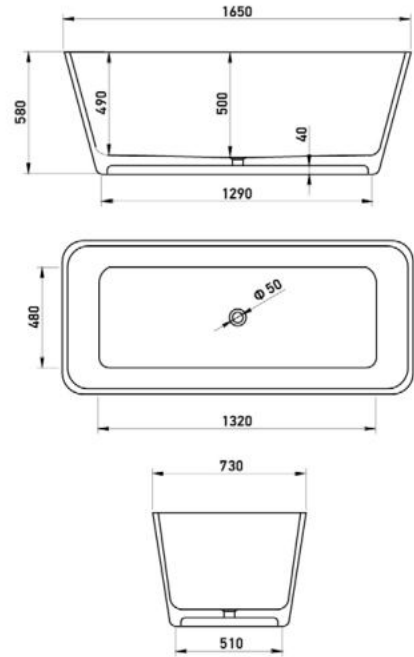

BLONDIE 60 MOSDÓSZEKRENY