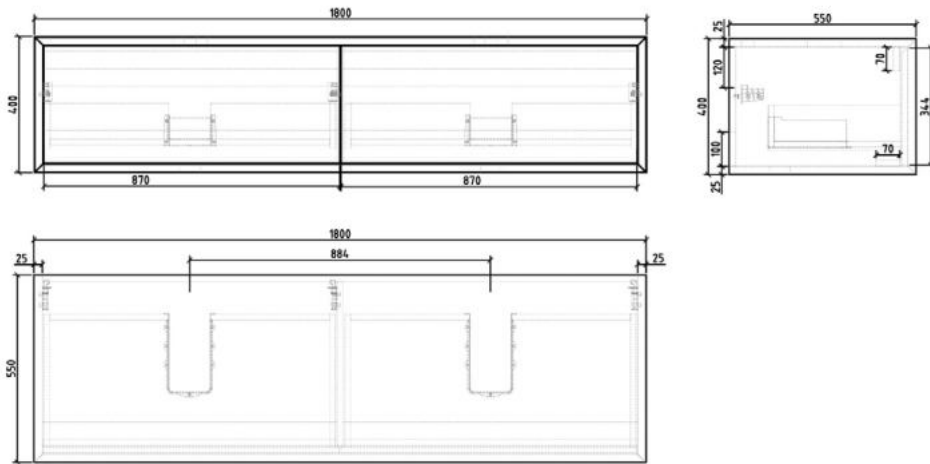

TUNIS 90 MOSDÓSZEKRÉNY ÉS QUATZ SAND TOP MOSDÓVAL

MILETOS 90 MOSDÓPULT SZEKRÉNY

MILETOS PULTRA ÉPÍTHETŐ SOLID SURFACE MOSDÓ

MILETOS 180 MOSDÓPULT SZEKRÉNY

TENEBRA 90 MOSDÓSZEKRENY ÉS QUARTZ SAND TOP MOSDÓVAL