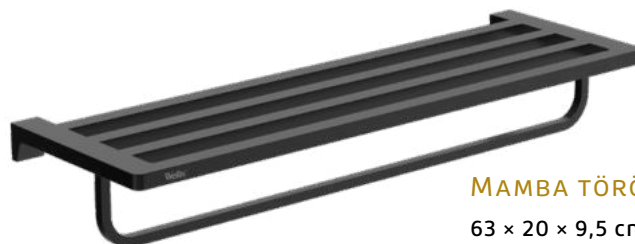

WE00116
24 900 Ft

MAMBA DUPLA TÖRÖLKÖZŐTARTÓ

63 × 14,7 × 3,6 cm

- matt fekete fém

WE00117
49 900 Ft

MAMBA TÖRÖLKÖZŐTARTÓ POLC

63 × 20 × 9,5 cm

- matt fekete fém