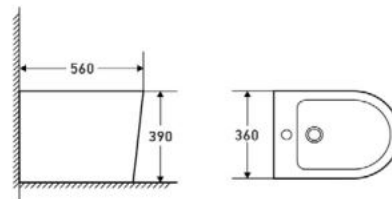

CLEMENT ÁLLÓ BIDÉ