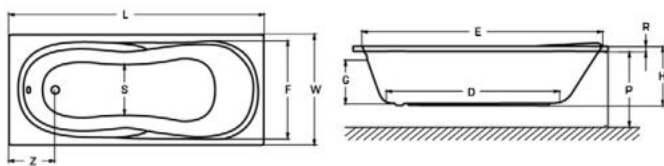

MALAWI HIDROMASSZÁZS KÁD

Méreték (mm)

L	W	H	G	D	R	P	S	E	F	Z
1700	755	460	340	1195	40	560	365	1535	610	290

MATANA HIDROMASSZÁZS KÁD

Méreték (mm)

L	W	H	G	D	R	P	S	E	Z1	Z2
1600	1000	445	310	1135	40	560	495	1480	1275	305