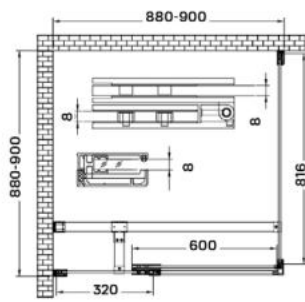

WF00052
59 900 Ft

Méretrajzok

FABIO
ZUHANYKABIN

CLYDE 90
ZUHANYKABIN

CLYDE 120
ZUHANYKABIN

ARNO
ZUHANYKABIN

- a. 10*25
- b. 220
- c. 6
- d. R498

MURANO
ZUHANYKABIN