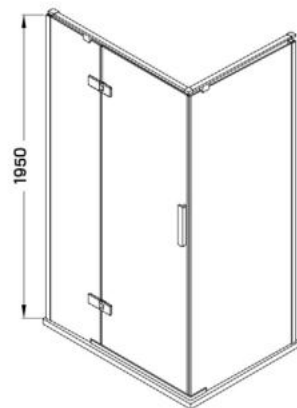

**TRITON + TRITON BLACK
ZUHANYKABIN**