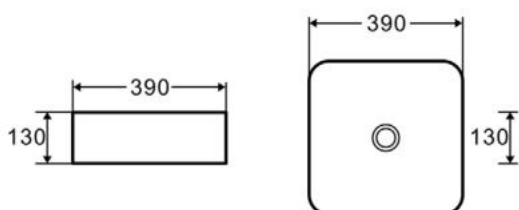

CORSICA + CORSICA BLACK FALSÍK ELŐTTI TARTÁLY ÁLLÓ WC-HEZ

AZALEA MATT / AZALEA B&W
PULTRA ÉPÍTHETŐ PORCELÁN
MOSDÓ