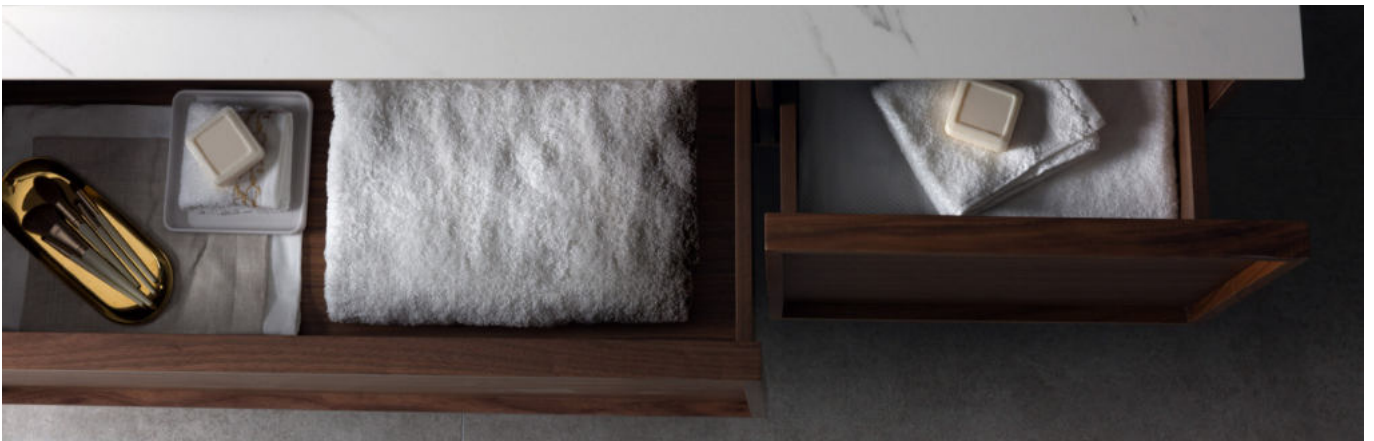

TRIPOLI FÜGGESZTETT MAGAS SZEKRÉNY

150 × 40 × 35 cm

- 2 ajtós függesztett magas szekrény
- tömör diófa magas szekrény
- Diófa korpusz és front

WB00511

419 900 Ft