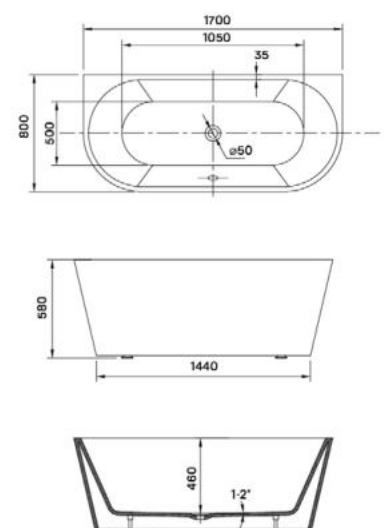

CALABRIA WHITE + CALABRIA BLACK SZABADON ÁLLÓ KÁD