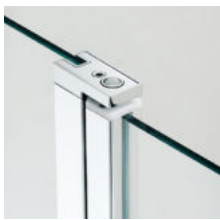

120 × 80 × 190 cm

Triton modellünk a hagyományos méretekkel szemben 120 cm-es kivitelben készült. Pivot ajtórendszerének köszönhetően pedig zuhanytálca nélkül is beépítheti fürdőjébe!

pivot ajtórendszer
(zuhanytálca nélkül is szerelhető)