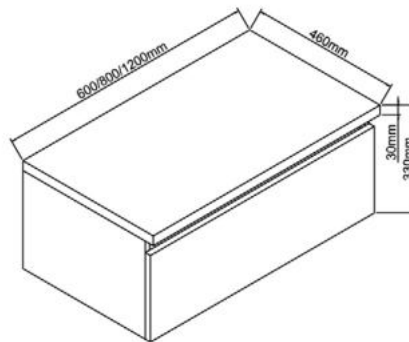

ELOIS WHITE 120/80/60 MOSDÓPULT SZETT