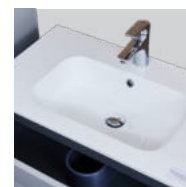

műmárvány
mosdó