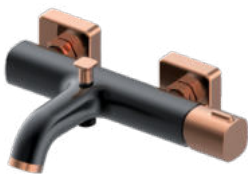

MELIORA KÁD CSAPTELEP

28,5 × 20 × 9 cm

- gégecső és zuhanyfej nélkül

ACS0311
77 900 Ft | -10%
69 900 Ft