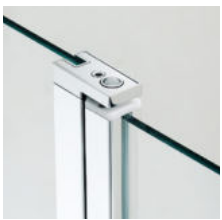

pivot ajtórendszer
(zuhanytálca nélkül is szerelhető)

krómozott acél tartókonzol

- nyílóajtós szögletes zuhanykabin
- ki- és befelé nyíló ajtó
- 6 mm vastag biztonsági üveg, Easy Clean bevonattal és törés garanciával
- polírozott alumínium keret
- krómozott acél tartókonzol az ajtó felett
- krómozott acél fogantyúk
- pivot ajtórendszer
- jobbos és balos beszerelési lehetőség