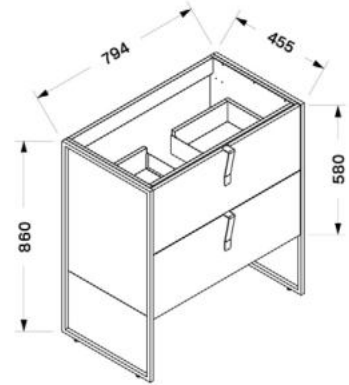

BILBAO 60 MOSDÓSZEKRÉNY

BILBAO 80 MOSDÓSZEKRÉNY

ALMERIA 120 MOSDÓSZEKRÉNY