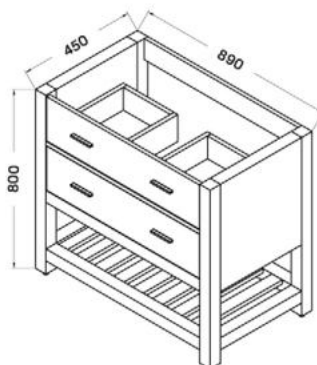

JERSEY MOSDÓ

SORIA MOSDÓSZEKRENY