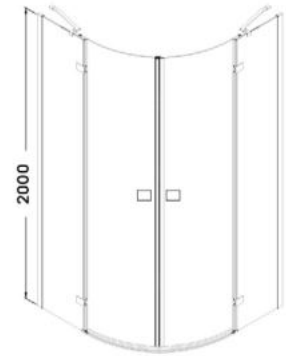

WF00052
59 900 Ft

Méretrajzok

FABIO
ZUHANYKABIN

CLYDE 90
ZUHANYKABIN

CLYDE 120
ZUHANYKABIN

ARNO
ZUHANYKABIN

- a. 10*25
- b. 220
- c. 6
- d. R498

MURANO
ZUHANYKABIN