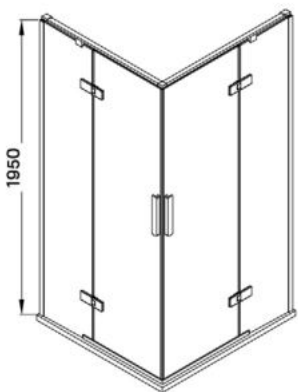

WF00052
59 900 Ft

Méretrajzok

FABIO
ZUHANYKABIN

CLYDE 90
ZUHANYKABIN

CLYDE 120
ZUHANYKABIN

ARNO
ZUHANYKABIN

- a. 10*25
- b. 220
- c. 6
- d. R498

MURANO
ZUHANYKABIN