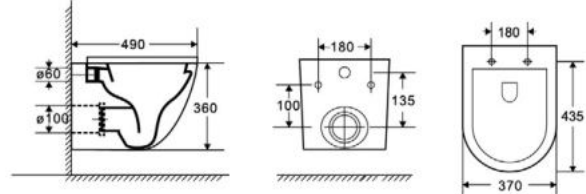

SOPHIA FALI RIMLESS WC