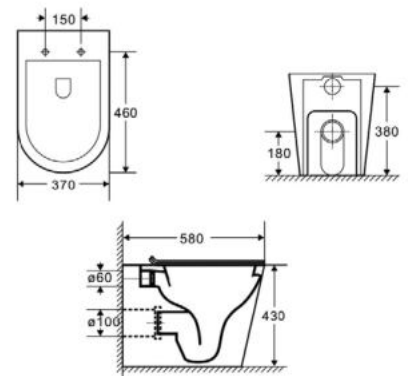

CLEMENT ÁLLÓ RIMLESS WC