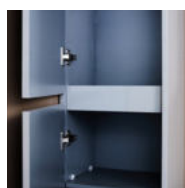

kétajtós
magas szekrény