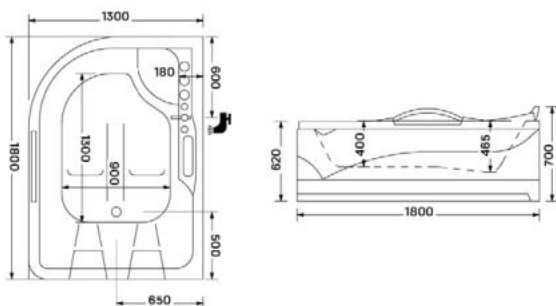

OVAL 150 SZABADON ÁLLÓ KÁD

OVAL 160 SZABADON ÁLLÓ KÁD

DUBLO HIDROMASSZÁZS KÁD