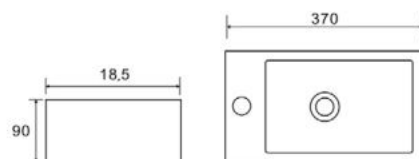

CLARICE FALSÍK MÖGÖTTI WC TARTÁLY

VIOLET FALI PORCELÁN MOSDÓ