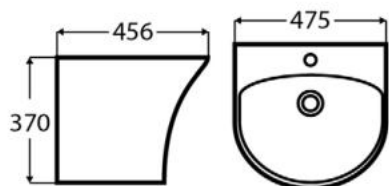

VIOLET FALI PORCELÁN MOSDÓ