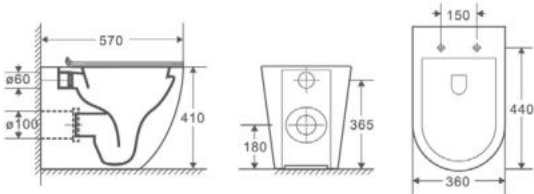

SOPHIA ÁLLÓ RIMLESS WC