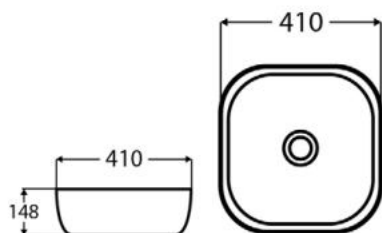

TENEBRA 190 MOSDÓSZEKRENY ÉS QUARTZ SAND TOP MOSDÓVAL

LOTUS PULTRA ÉPÍTHETŐ
PORCELÁN MOSDÓ

TULIP PULTRA ÉPÍTHETŐ
PORCELÁN MOSDÓ

LILY PULTRA ÉPÍTHETŐ
PORCELÁN MOSDÓ

POPPY PULTRA ÉPÍTHETŐ
PORCELÁN MOSDÓ

DAISY PULTRA ÉPÍTHETŐ
PORCELÁN MOSDÓ