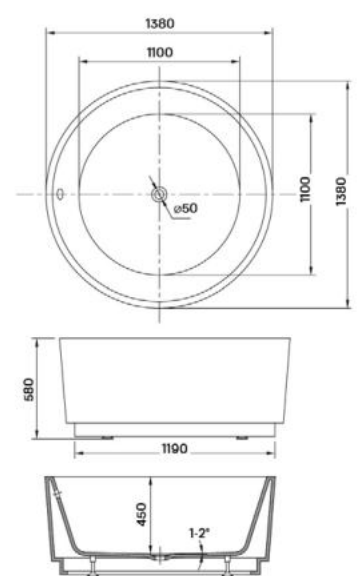

GLORIA SZABADON ÁLLÓ KÁD