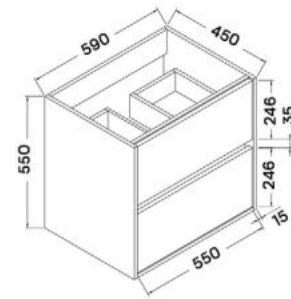

BILBAO 60 MOSDÓSZEKRÉNY