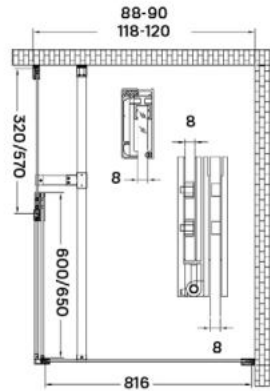

WF00052
59 900 Ft

Méretrajzok

FABIO
ZUHANYKABIN

CLYDE 90
ZUHANYKABIN

CLYDE 120
ZUHANYKABIN

ARNO
ZUHANYKABIN

- a. 10*25
- b. 220
- c. 6
- d. R498

MURANO
ZUHANYKABIN