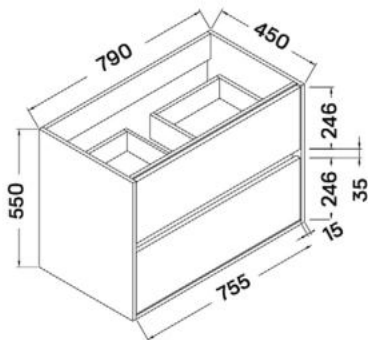

BILBAO 80 MOSDÓSZEKRÉNY