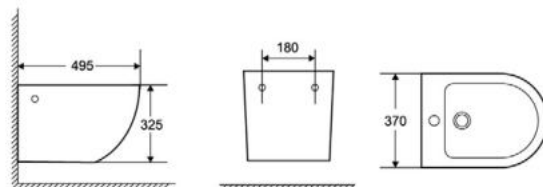

SOPHIA FALI BIDÉ