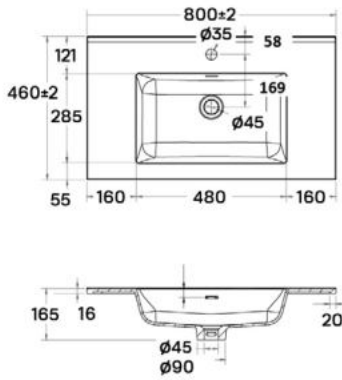

BILBAO 60 MOSDÓSZEKRÉNY

BILBAO 80 MOSDÓSZEKRÉNY

ALMERIA 120 MOSDÓSZEKRÉNY