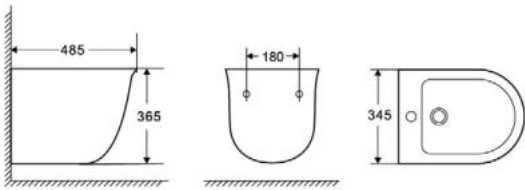

OLIVIA FALI BIDÉ