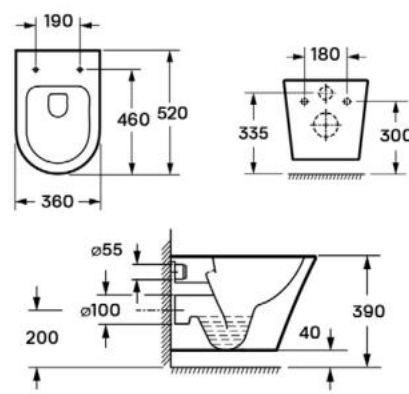

CLEMENT BLACK FALI RIMLESS WC