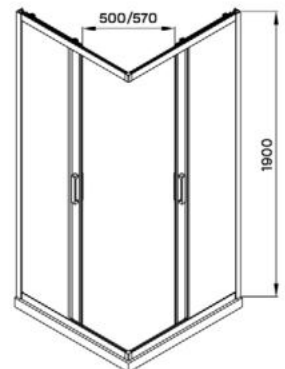

**VIRGO
ZUHANYKABIN**

APOLLO 80/90
ZUHANYKABIN