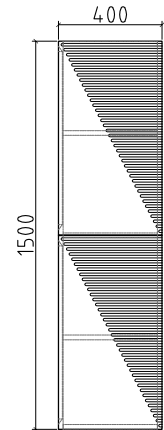

TUNIS FÜGGESZTETT
MAGAS SZEKRÉNY