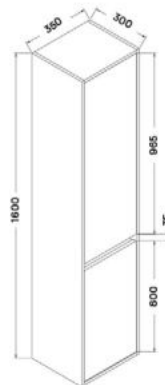

**BILBAO FÜGGESZTETT
MAGAS SZEKRÉNY**