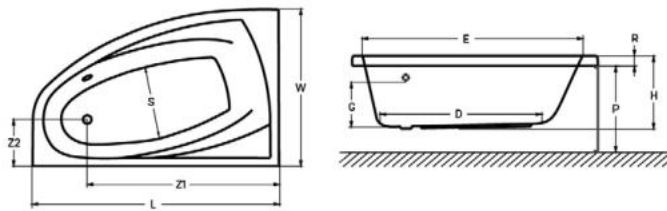

MALAWI HIDROMASSZÁZS KÁD

Méreték (mm)

L	W	H	G	D	R	P	S	E	F	Z
1700	755	460	340	1195	40	560	365	1535	610	290

MATANA HIDROMASSZÁZS KÁD

Méreték (mm)

L	W	H	G	D	R	P	S	E	Z1	Z2
1600	1000	445	310	1135	40	560	495	1480	1275	305