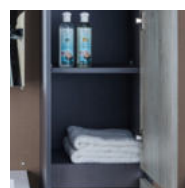

WB00326

169 900 Ft
149 900 Ft

-12%

műmárvány
mosdó

melamin dió
dekor felület

soft-close
fiókrendszer

függesztett
magas szekrény

1 év garanciát vállalunk a fürdőszobabútorokra és tükrös szekrényekre.