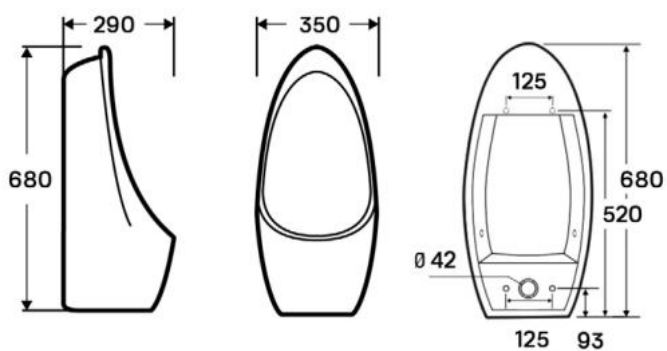

EVOLU FALI PISZOÁR