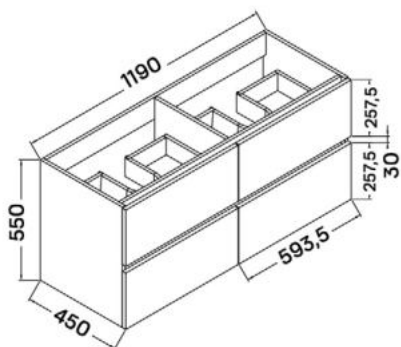

**ALMERIA EGY NYÍLÓAJTÓS
KÉZMOSÓ SZEKRÉNY**

ELOIS 120 + ELOIS WHITE 120
MOSDÓSZEKRÉNY

ELOIS 60 MOSDÓSZEKRÉNY

ELOIS 80 + ELOIS WHITE 80
MOSDÓSZEKRÉNYELOIS + ELOIS WHITE
FÜGGESZTETT MAGAS
SZEKRÉNY

GINGER 120 MOSDÓSZEKRÉNY