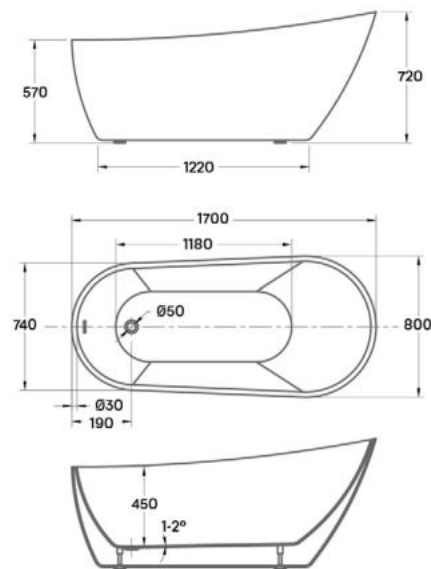

NERA MAXI HIDROMASSZÁZS KÁD

OVAL 150 SZABADON ÁLLÓ KÁD

OVAL 160 SZABADON ÁLLÓ KÁD

OVAL 186 SZABADON ÁLLÓ KÁD

ALASSIO SZABADON ÁLLÓ KÁD

SIERRA SZABADON ÁLLÓ KÁD

GLORIA SZABADON ÁLLÓ KÁD

FLAVIA SZABADON ÁLLÓ KÁD