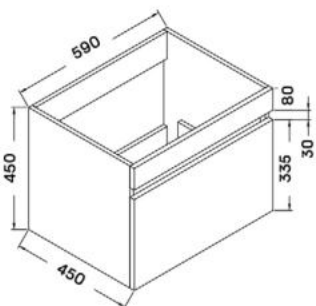

**JERSEY FÜGGESZTETT
MAGAS SZEKRÉNY**

BLONDIE 60 MOSDÓSZEKRENY