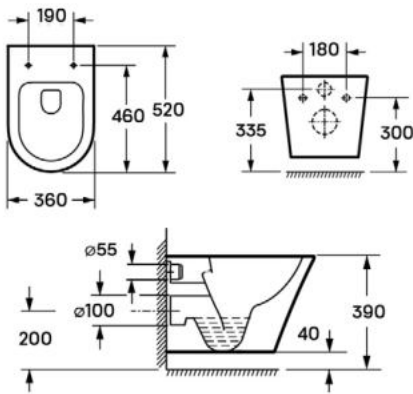

AZALEA MATT / AZALEA B&W
PULTRA ÉPÍTHETŐ PORCELÁN
MOSDÓ

CORSICA + CORSICA BLACK FALSÍK ELŐTTI TARTÁLY ÁLLÓ WC-HEZ

CORSICA + CORSICA BLACK FALI TARTÁLY ÁLLÓ WC-HEZ

CLARICE FALSÍK MÖGÖTTI WC TARTÁLY

CLEMENT FALI RIMLESS WC