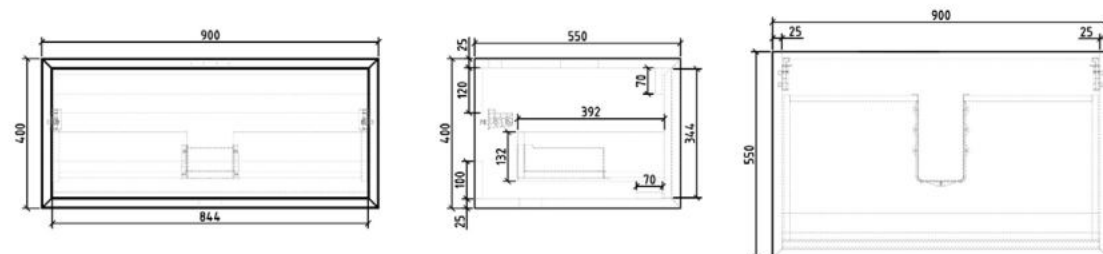

TUNIS 90 MOSDÓSZEKRÉNY ÉS QUATZ SAND TOP MOSDÓVAL

MILETOS 90 MOSDÓPULT SZEKRÉNY

MILETOS PULTRA ÉPÍTHETŐ SOLID SURFACE MOSDÓ

MILETOS 180 MOSDÓPULT SZEKRÉNY

TENEBRA 90 MOSDÓSZEKRENY ÉS QUARTZ SAND TOP MOSDÓVAL