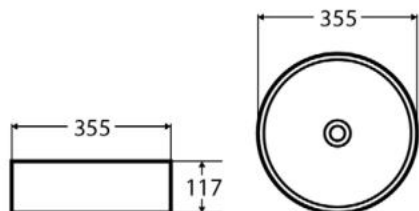

ROSE / ROSE MATT / ROSE BLACK
/ ROSE B&W PULTRA ÉPÍTHETŐ
PORCELÁN MOSDÓ