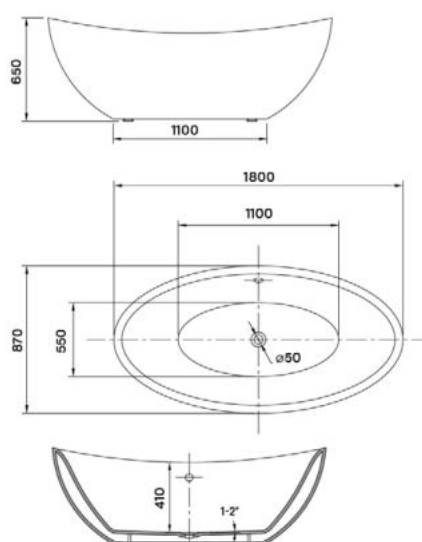

AFFAIR MATT WHITE ÖNTÖTTMÁRVÁNY TÉRKÁD

CARIB MATT WHITE + MATT BLACK ÖNTÖTTMÁRVÁNY TÉRKÁD

AREZZO + AREZZO BLACK SZABADON ÁLLÓ KÁD