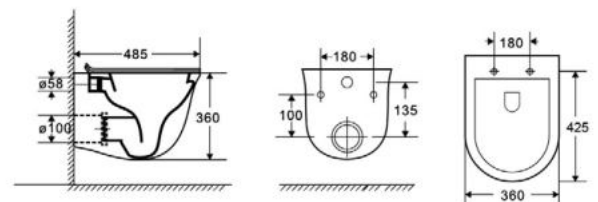

OLIVIA FALI RIMLESS WC