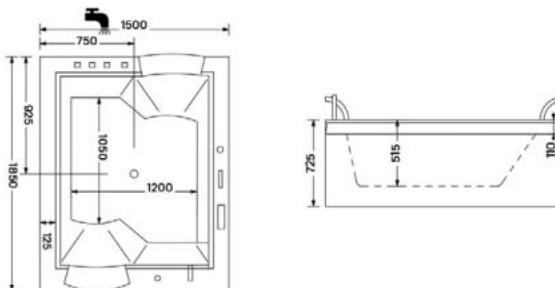

OVAL 186 SZABADON ÁLLÓ KÁD

NERA MAXI HIDROMASSZÁZS KÁD