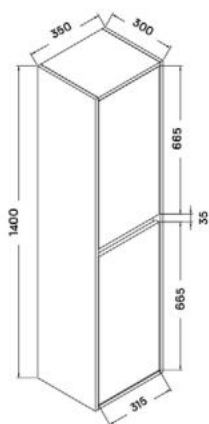

NINA 80 MOSDÓSZEKRÉNY