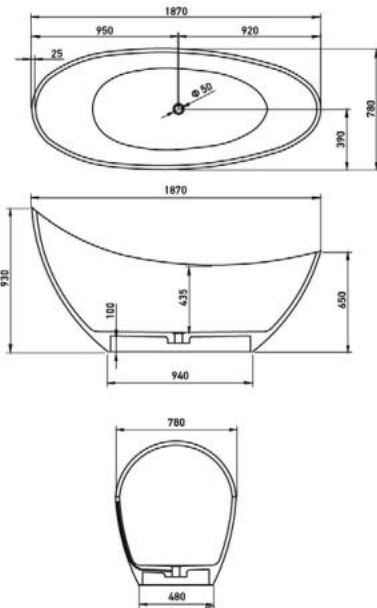

ACCORD MATT WHITE ÖNTÖTTMÁRVÁNY TÉRKÁD