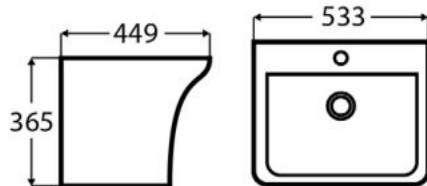

FREESIA FALI PORCELÁN MOSDÓ