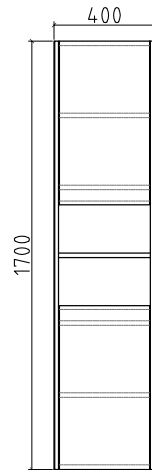

MILETOS FÜGGESZTETT
MAGAS SZEKRÉNY