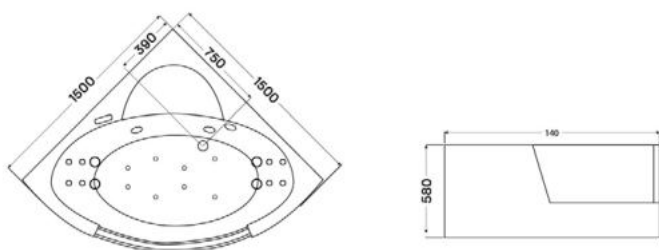

TIVOLI HIDROMASSZÁZS KÁD