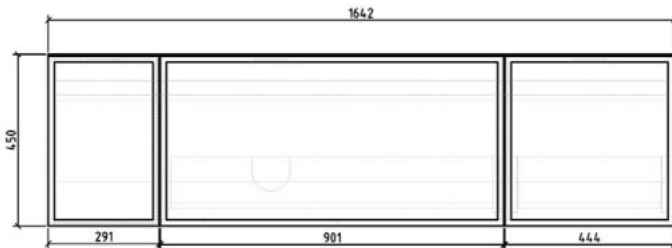

TRIPOLI MOSDÓSZEKRÉNY ÉS PORCELÁN TOP