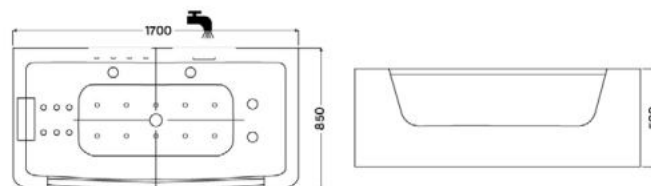

RHONE HIDROMASSZÁZS KÁD