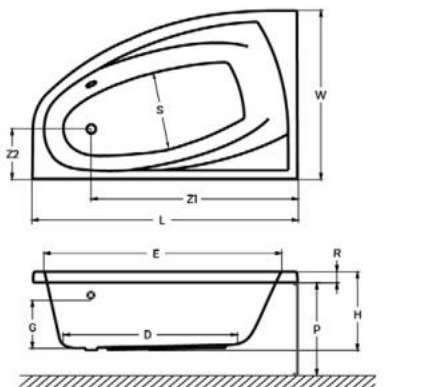

MATANA AKRIL KÁDTEST

Méretek (mm)										
L	W	H	G	D	R	P	S	E	Z1	Z2
1500	955	450	335	1060	40	560	450	1365	1175	305
1600	1000	445	310	1135	40	560	495	1480	1275	305