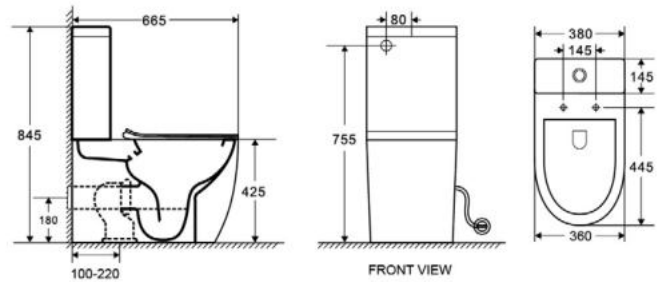

SOPHIA MONOBLOKKOS RIMLESS WC