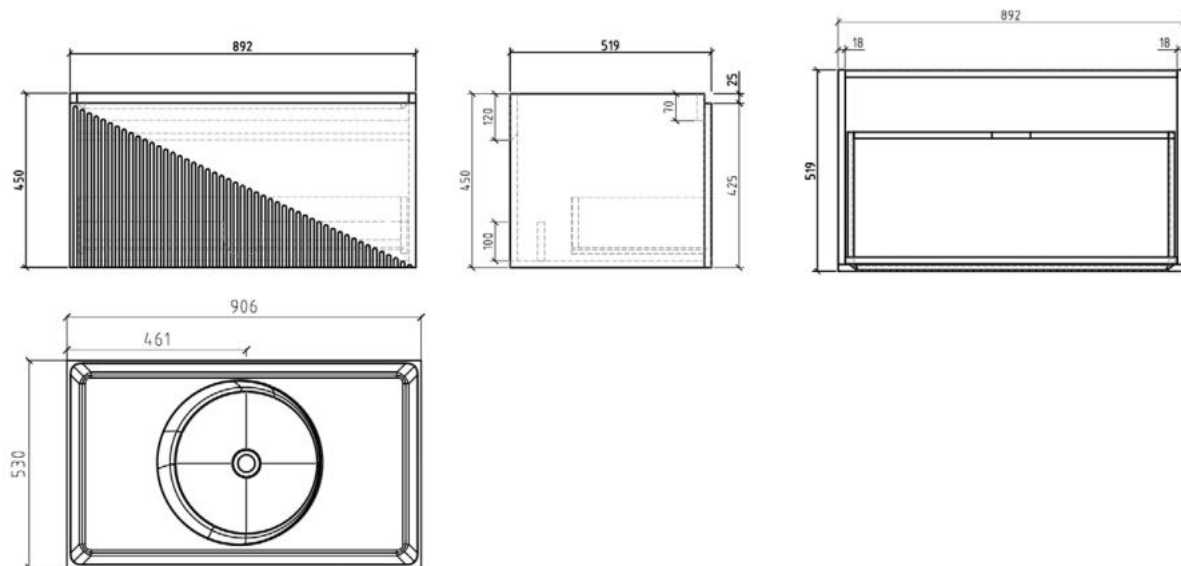

TUNIS 90 MOSDÓSZEKRÉNY ÉS QUATZ SAND TOP MOSDÓVAL

MILETOS 90 MOSDÓPULT SZEKRÉNY

MILETOS PULTRA ÉPÍTHETŐ SOLID SURFACE MOSDÓ

MILETOS 180 MOSDÓPULT SZEKRÉNY

TENEBRA 90 MOSDÓSZEKRENY ÉS QUARTZ SAND TOP MOSDÓVAL