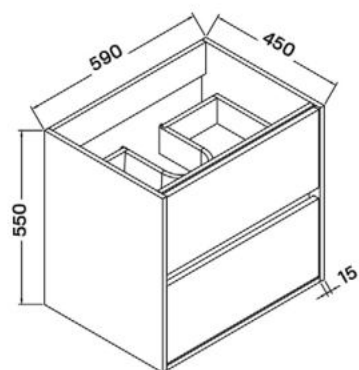

GINGER 60 MOSDÓSZEKRÉNY