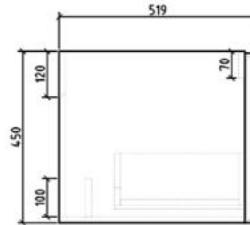

TRIPOLI MOSDÓSZEKRÉNY ÉS PORCELÁN TOP