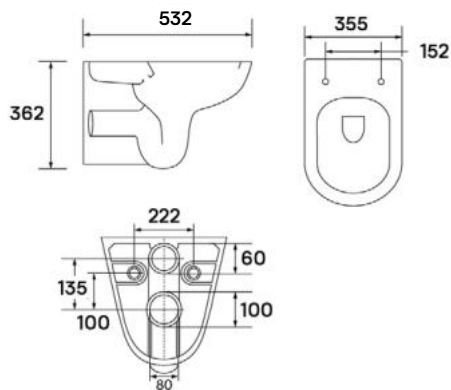

BELLA FALI RIMLESS WC