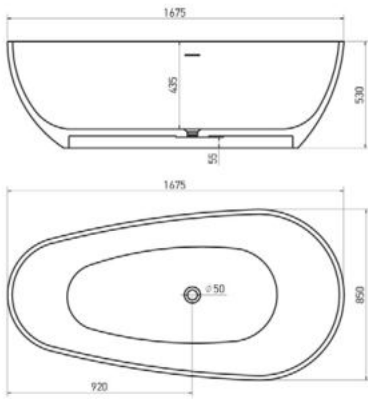

BLONDIE 60 MOSDÓSZEKRENY