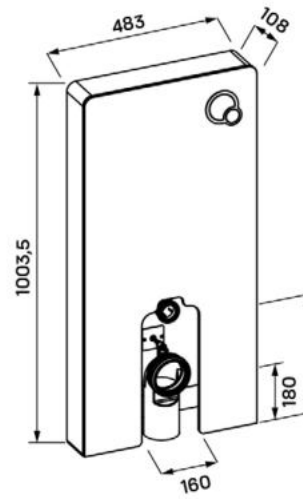

AZALEA MATT / AZALEA B&W
PULTRA ÉPÍTHETŐ PORCELÁN
MOSDÓ

CORSICA + CORSICA BLACK FALSÍK ELŐTTI TARTÁLY ÁLLÓ WC-HEZ

CORSICA + CORSICA BLACK FALI TARTÁLY ÁLLÓ WC-HEZ

CLARICE FALSÍK MÖGÖTTI WC TARTÁLY

CLEMENT FALI RIMLESS WC