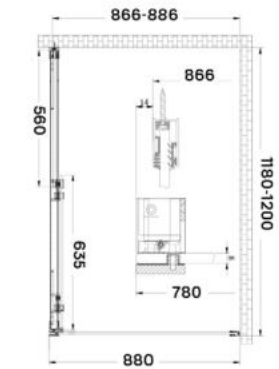

WF00052
59 900 Ft

Méretrajzok

FABIO
ZUHANYKABIN

CLYDE 90
ZUHANYKABIN

CLYDE 120
ZUHANYKABIN

ARNO
ZUHANYKABIN

- a. 10*25
- b. 220
- c. 6
- d. R498

MURANO
ZUHANYKABIN