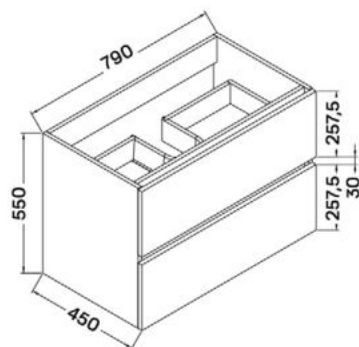

**ALMERIA EGY NYÍLÓAJTÓS
KÉZMOSÓ SZEKRÉNY**

ELOIS 120 + ELOIS WHITE 120
MOSDÓSZEKRÉNY

ELOIS 60 MOSDÓSZEKRÉNY

ELOIS 80 + ELOIS WHITE 80
MOSDÓSZEKRÉNYELOIS + ELOIS WHITE
FÜGGESZTETT MAGAS
SZEKRÉNY

GINGER 120 MOSDÓSZEKRÉNY