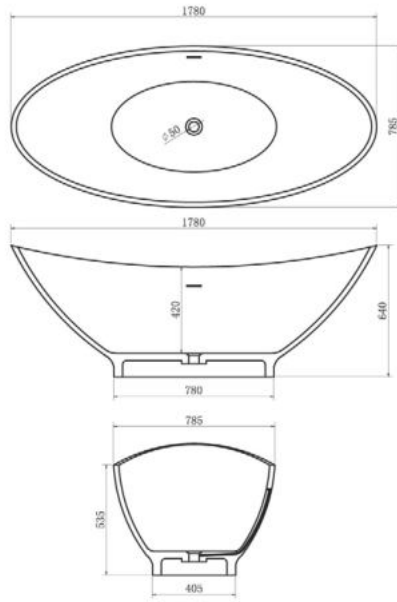

BLONDIE 60 MOSDÓSZEKRENY