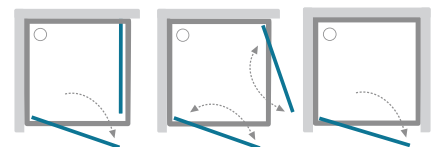

PAX zuhanykabin és zuhanyajtó

MODELL /KÓD	ZUHANYTÁLCA MÉRET	A	B	C	LISTAÁR
ZUHANYKABIN					
PAX10 25261-90	90 × 90 cm	87-89 cm	87-89 cm	81 cm	144 900 Ft
PAX11 25260-90	90 × 90 cm	87-89 cm	87-89 cm	81 cm	149 900 Ft
ZUHANYAJTÓ					
PAX1 2526-90	-	88-90 cm	-	81 cm	99 900 Ft

TERMÉKJELLEMZŐK:

- edzett biztonsági üveg
- műanyag vízvetők
- NANO bevonat az üvegen a könnyebb tisztíthatóságért
- emelőmechanikus zsanér
- magasság: 190 cm

A PAX1 típusok nagyméretű ajtóikkal könnyed belépést biztosítanak a zuhanykabinba.

A PAX2 különleges, osztott kialakításának és dupla zsanérzatának köszönhetően kifelé, befelé, egyben és félben is nyitható a zuhanykabin ajtaja. Ideális választás a kis fürdőszobákba.