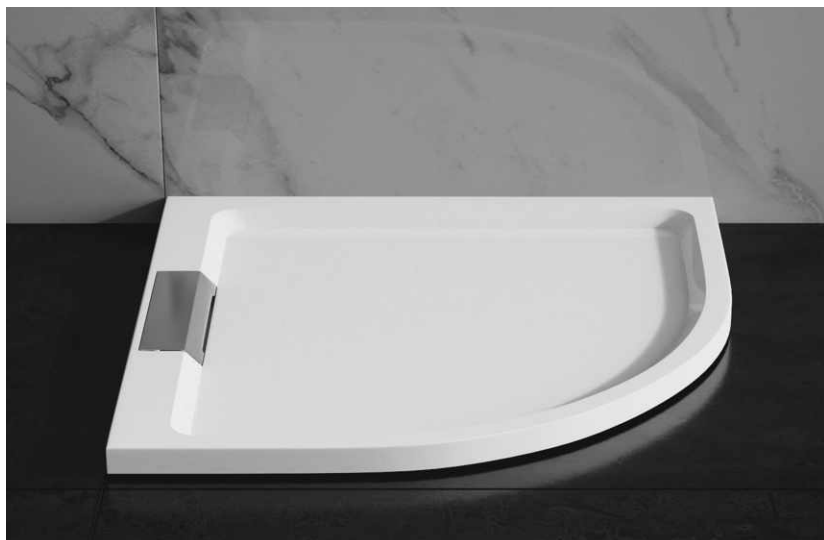

PETRA zuhanytálcák és tartozékok

ÖNTÖTT MŰMÁRVÁNY ZUHANYTÁLCÁK

Az egyedi leeresztővel ellátott elegáns, letisztult öntött műmárvány zuhanytálca tartós és nagy teherbírású.

ÁLTALÁNOS TULAJDONSÁGOK:

- erős, tömör kompozit kő alapanyag
- speciális gél bevonat
- hőálló, tartós, ellenálló felület
- 250 kg teherbírás
- extra alacsony kialakítás
- szifon tartozék

Negyedköríves zuhanytálca – perembe rejtett lefolyóval

TERMÉKJELLEMZŐK:

- 3,5 cm magas
- szifon krómozott fedéllel

RENDELHETŐ TARTOZÉKOK:

- előlap (csak fehér színben): 2503-E90
- tartóláb: 2503-L (8 db)

MODELL/KÓD	SZÍN	MÉRET	LISTAÁR
2503-80	fehér	80 × 80 × 3,5 cm	77 900 Ft
2503-90	fehér	90 × 90 × 3,5 cm	89 900 Ft