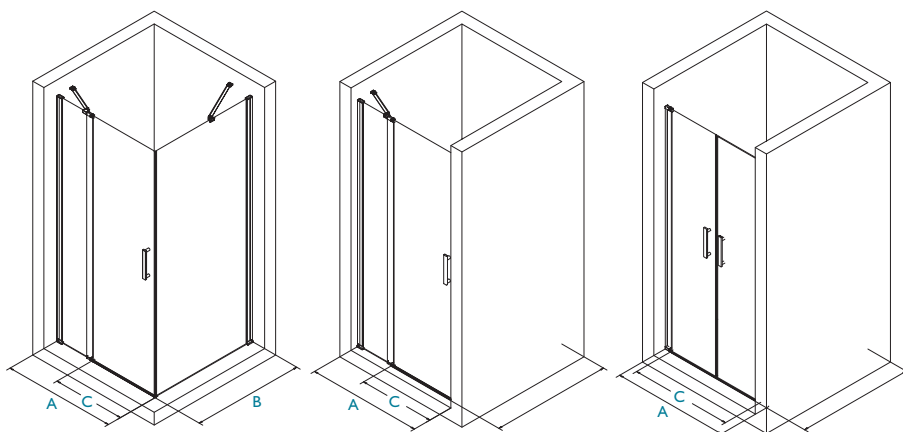

ESTRELLA zuhanyajtó

BALANCE zuhanyajtó