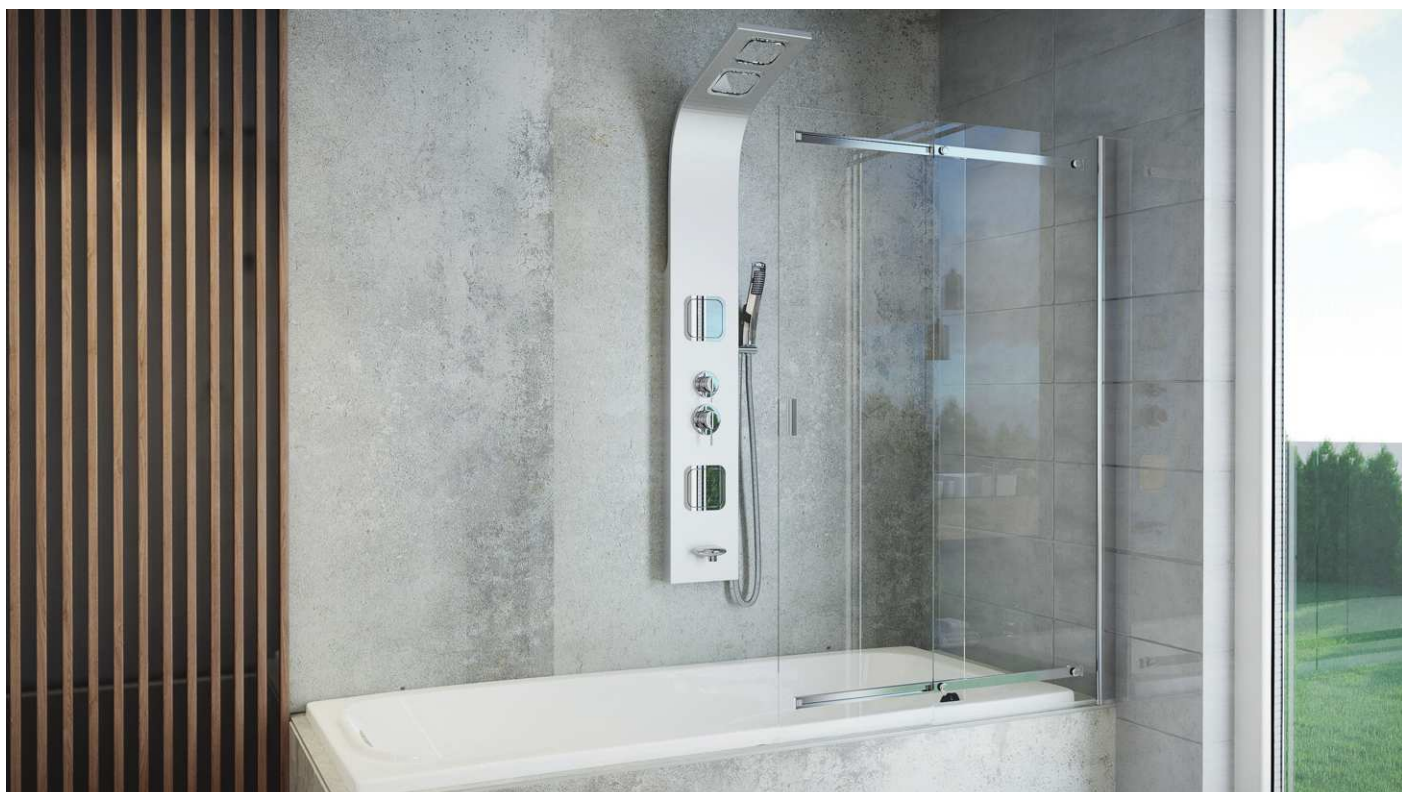

LINEA kádparaván

MODELL/KÓD	MÉRET	LISTAÁR
2565-100	66-100 × 140 cm	99 900 Ft