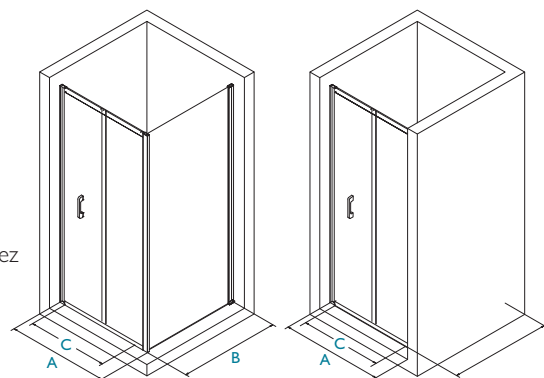

TERMÉKJELLEMZŐK:

- edzett biztonsági üveg
- műanyag vízvetők
- körben fémkeretes ajtó
- görgős kivitel
- helytakarékos nyithatóság
- *U alakú zuhanykabinná is építhető 2 db VVB17 oldalfallal*
- toldóprofil is rendelhető a termékhez (35. oldal)
- magasság: 190 cm