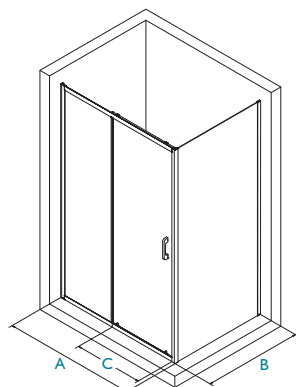

TERMÉKJELLEMZŐK:

- edzett biztonsági üveg, műanyag vízvetők
- alacsony zajszintű rozsdamentes acél dupla görgők
- alul rugós görgők a könnyebb tisztíthatóságért
- tolóajtó, körben fémkeretes ajtó
- *U alakú zuhanykabinná is építhető 2 db WB17 oldalfallal*
- toldóprofil is rendelhető a termékhez (35. oldal)
- magasság: 190 cm