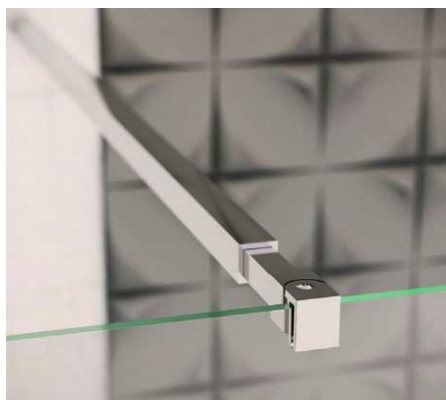

VETRO teleszkópos zuhanyfal merevítő

TERMÉKJELLEMZŐK:

- professzionális kivitel
- rozsdamentes acél
- 6-10 mm üvegvastagsághoz
- 73-120 cm állíthatóság
- a *Vetro zuhanyfal alaptartozéka*