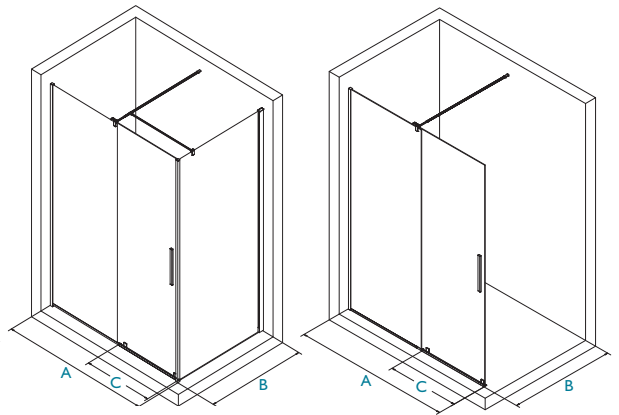

TERMÉKJELLEMZŐK:

- edzett biztonsági üveg
- műanyag vízvetők
- NANO bevonat az üvegen a könnyebb tisztíthatóságért
- rozsdamentes acél görgők az ajtók alján
- speciális felső merevítő és vezetősín
- zuhanykabinként az extra merevítő is tartozék
- magasság: 195 cm