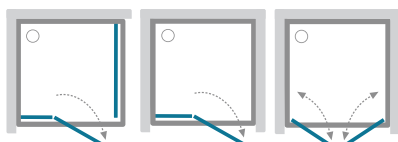

**TERMÉKJELLEMZŐK:**

- edzett biztonsági üveg
- műanyag vízvetők
- helytakarékos kivitel
- emelőmechanikás zsanér
- magasság: 185 cm

ESTRELLA:

- két ajtó összeépítésével is zuhanykabinná alakítható

BALANCE: