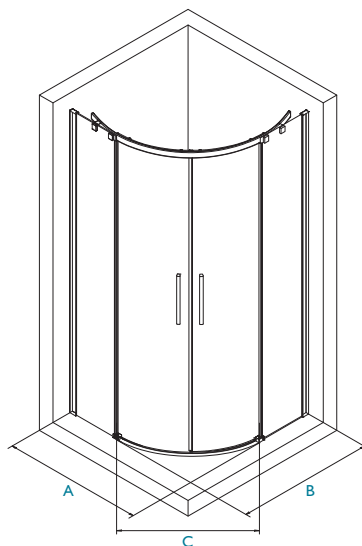

#### TERMÉKJELLEMZŐK:

- edzett biztonsági üveg
- műanyag vízvetők
- NANO bevonat az üvegen a könnyebb tisztíthatóságért
- úszó kivitel - görgők csak a felső profilban
- rozsdamentes acél dupla görgők kisiklás elleni védelemmel
- rejtett alsó vezetőgörgő
- speciális, az ajtó ívét követő vezetősín a csendes és könnyű nyithatóságért
- magasság: 195 cm