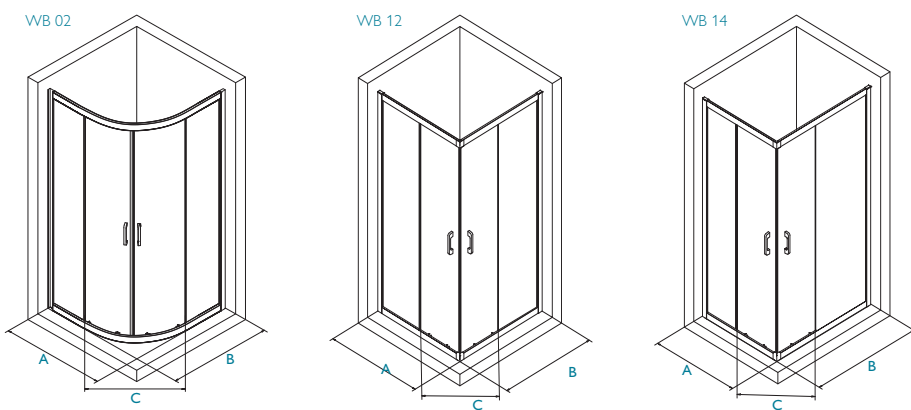

**WB12** zuhanykabin

**WB14** zuhanykabin

**TERMÉKJELLEMZŐK:**

- edzett biztonsági üveg
- műanyag vízvetők
- alacsony zajszintű rozsdamentes acél dupla görgők
- alul rugós görgők a könnyebb tisztíthatóságért
- dupla tolóajtó
- toldóprofil is rendelhető a termékhez (35. oldal)
- magasság: 190 cm

MODELL /KÓD	ZUHANYTÁLCA MÉRET	A	B	C	LISTAÁR
<b>ZUHANYKABIN</b>					
<b>WB02 2502-80</b>	80 × 80 cm	77-79 cm	77-79 cm	48 cm	135 900 Ft
<b>WB02 2502-90</b>	90 × 90 cm	87-89 cm	87-89 cm	54 cm	154 900 Ft
<b>WB12 2512-80</b>	80 × 80 cm	77-79 cm	77-79 cm	42,5 cm	149 900 Ft
<b>WB12 2512-90</b>	90 × 90 cm	87-89 cm	87-89 cm	47,5 cm	154 900 Ft
<b>WB14 2514-100</b>	80 × 100 cm	77-79 cm	97-99 cm	54 cm	159 900 Ft
<b>WB14 2514-120</b>	80 × 120 cm	77-79 cm	117-119 cm	54 cm	164 900 Ft