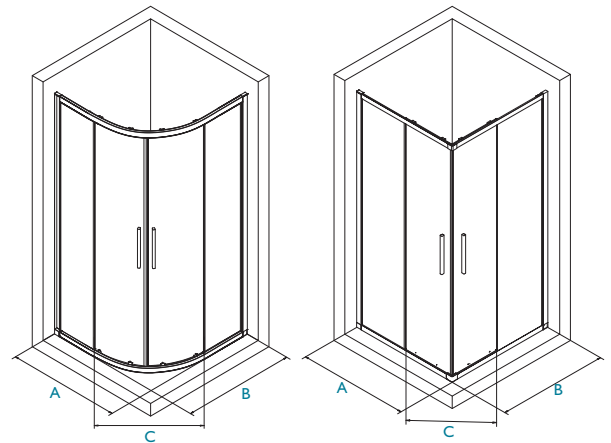

#### TERMÉKJELLEMZŐK:

- edzett biztonsági üveg
- műanyag vízvetők
- alacsony zajszintű rozsdamentes acél dupla görgők
- alul rugós görgők a könnyebb tisztíthatóságért
- egyszerű és gyors szerelhetőség
- magasság: 190 cm