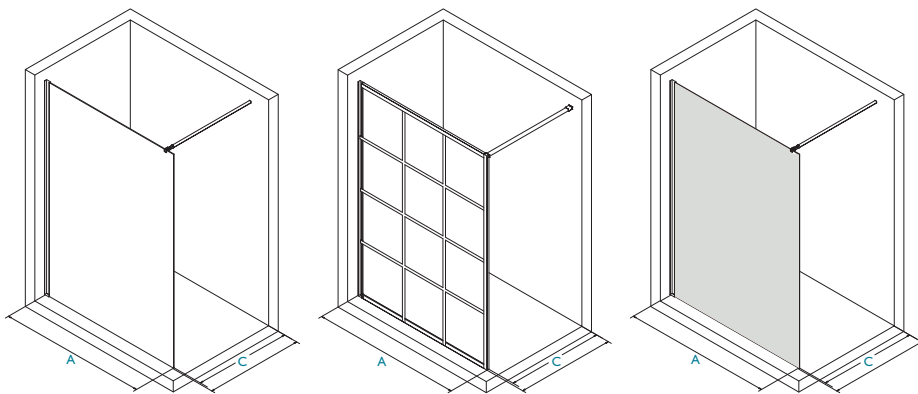

Válasszon zuhanytálcát is a 31-34. oldalról!

**VETRO** walk-in zuhanyfal

**VETRO BLACK**  
walk-in zuhanyfal

**VETRO SHADOW**  
walk-in zuhanyfal

	MODELL /KÓD	A	C	ÁR
VETRO	<b>25262-80</b>	78-80 cm	76-120 cm	87 900 Ft
	<b>25262-90</b>	88-90 cm	76-120 cm	94 900 Ft
	<b>25262-100</b>	98-100 cm	76-120 cm	104 900 Ft
	<b>25262-120</b>	118-120 cm	76-120 cm	119 900 Ft
VETRO BLACK	<b>25266-90</b>	88-90 cm	<120 cm	139 900 Ft
	<b>25266-100</b>	98-100 cm	<120 cm	149 900 Ft
	<b>25266-120</b>	118-120 cm	<120 cm	159 900 Ft
VETRO SHADOW	<b>25262S-90</b>	88-90 cm	<140 cm	124 900 Ft
	<b>25262S-100</b>	98-100 cm	<140 cm	134 900 Ft
	<b>25262S-120</b>	118-120 cm	<140 cm	154 900 Ft

**TERMÉKJELLEMZŐK:**

- edzett biztonsági üveg
- NANO bevonat az üvegeken a könnyebb tisztíthatóságért
- magasság: 200 cm

**VETRO:**

- polírozott alu profil
- víztiszta üveg
- *rozsdamentes acél teleszkópos zuhanyfal merevítő (tartozék)*