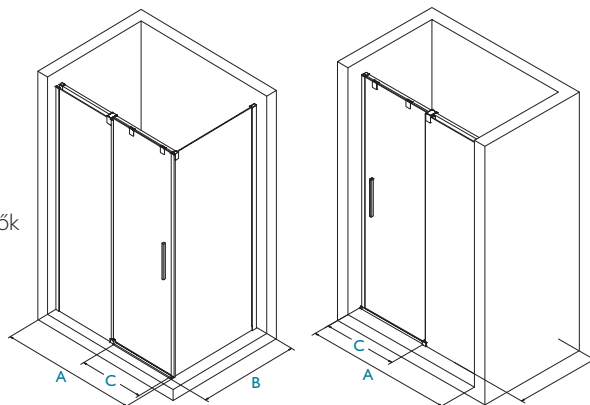

TERMÉKJELLEMZŐK:

- edzett biztonsági üveg
- műanyag vízvetők
- NANO bevonat az üvegen a könnyebb tisztíthatóságért
- úszó kivitel - görgők csak a felső profilban
- rejtett rozsdamentes acél görgők kisiklás elleni védelemmel
- rejtett alsó vezetőgörgő
- magasság: 195 cm