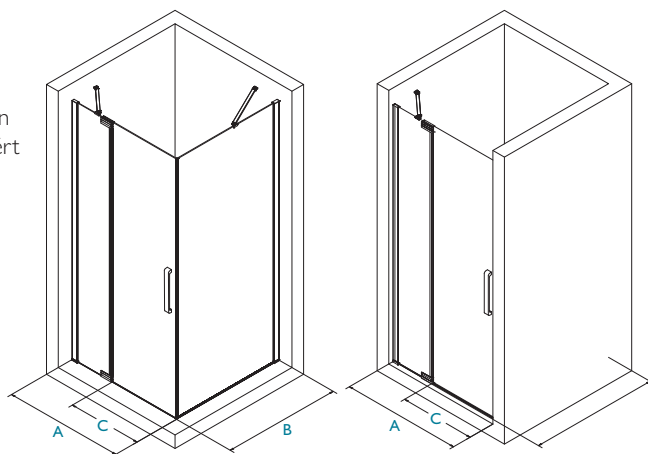

**TERMÉKJELLEMZŐK:**

- edzett biztonsági üveg
- műanyag vízvetők
- NANO bevonat az üvegen a könnyebb tisztíthatóságért
- helytakarékos kivitel
- tartozék merevítő
- két ajtó összeépítésével is zuhanykabinná alakítható
- magasság: 195 cm