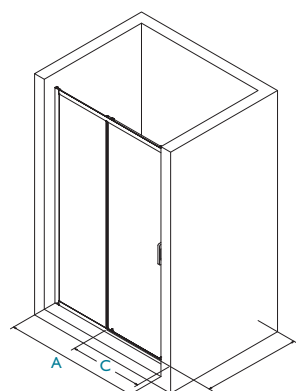

TERMÉKJELLEMZŐK:

- edzett biztonsági üveg, műanyag vízvetők
- alacsony zajszintű rozsdamentes acél dupla görgők
- alul rugós görgők a könnyebb tisztíthatóságért
- tolóajtó, körben fémkeretes ajtó
- *U alakú zuhanykabinná is építhető 2 db WB17 oldalfallal*
- toldóprofil is rendelhető a termékhez (35. oldal)
- magasság: 190 cm