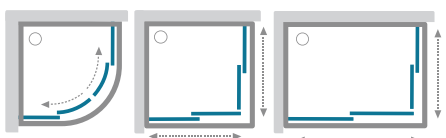

MODELL /KÓD	ZUHANYTÁLCA MÉRET	A	B	C	LISTAÁR
<b>ZUHANYKABIN</b>					
<b>WB02 2502-80</b>	80 × 80 cm	77-79 cm	77-79 cm	48 cm	135 900 Ft
<b>WB02 2502-90</b>	90 × 90 cm	87-89 cm	87-89 cm	54 cm	154 900 Ft
<b>WB12 2512-80</b>	80 × 80 cm	77-79 cm	77-79 cm	42,5 cm	149 900 Ft
<b>WB12 2512-90</b>	90 × 90 cm	87-89 cm	87-89 cm	47,5 cm	154 900 Ft
<b>WB14 2514-100</b>	80 × 100 cm	77-79 cm	97-99 cm	54 cm	159 900 Ft
<b>WB14 2514-120</b>	80 × 120 cm	77-79 cm	117-119 cm	54 cm	164 900 Ft