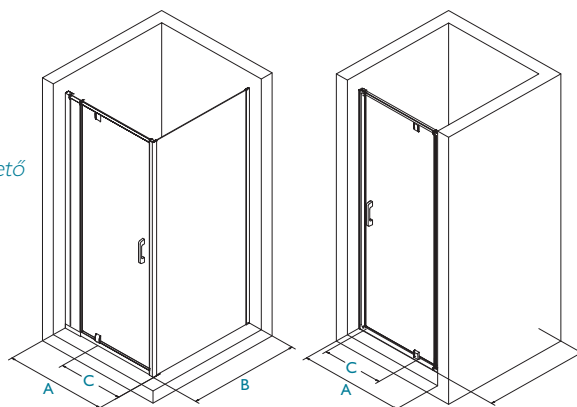

TERMÉKJELLEMZŐK:

- edzett biztonsági üveg
- műanyag vízvetők
- körben fémkeretes ajtó
- esztétikus és tartós zsanérok
- *U alakú zuhanykabinná is építhető 2 db WB17 oldalfallal*
- toldóprofil is rendelhető a termékhez (35. oldal)
- magasság: 190 cm