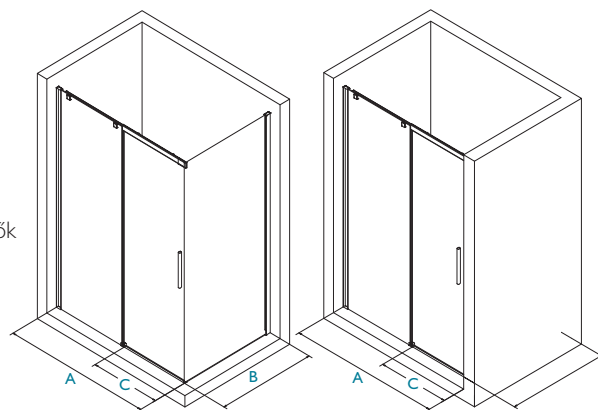

### TERMÉKJELLEMZŐK:

- edzett biztonsági üveg
- műanyag vízvetők
- NANO bevonat az üvegen a könnyebb tisztíthatóságért
- úszó kivitel - görgők csak a felső profilban
- rozsdamentes acél dupla görgők kisiklás elleni védelemmel
- rejtett alsó vezetőgörgő
- jobbos-balos szerelhetőség
- magasság: 195 cm