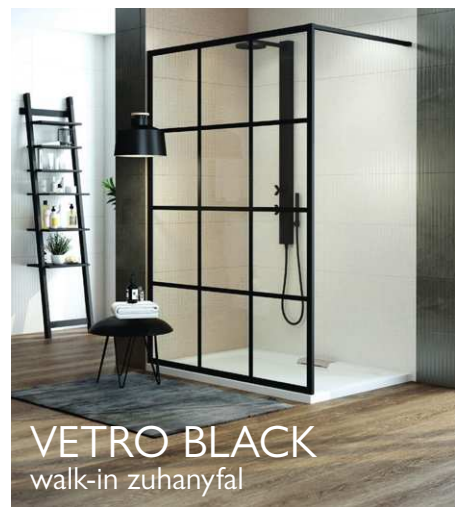

MODELL /KÓD	A	C	ÁR
VETRO	25262-80	78-80 cm	76-120 cm	87 900 Ft
	25262-90	88-90 cm	76-120 cm	94 900 Ft
	25262-100	98-100 cm	76-120 cm	104 900 Ft
	25262-120	118-120 cm	76-120 cm	119 900 Ft
VETRO BLACK	25266-90	88-90 cm	<120 cm	139 900 Ft
	25266-100	98-100 cm	<120 cm	149 900 Ft
	25266-120	118-120 cm	<120 cm	159 900 Ft
VETRO SHADOW	25262S-90	88-90 cm	<140 cm	124 900 Ft
	25262S-100	98-100 cm	<140 cm	134 900 Ft
	25262S-120	118-120 cm	<140 cm	154 900 Ft

TERMÉKJELLEMZŐK:

- edzett biztonsági üveg
- NANO bevonat az üvegeken a könnyebb tisztíthatóságért
- magasság: 200 cm

VETRO:

- polírozott alu profil
- víztiszta üveg
- *rozsdamentes acél teleszkópos zuhanyfal merevítő (tartozék)*

VETRO BLACK:

- fekete alu profil
- víztiszta üveg
- fekete alumínium keret és rácozás kívül-belül
- *méretre vágható fekete fém merevítő (tartozék)*

VETRO SHADOW:

- füstüveg
- *méretre vágható fekete fém merevítő (tartozék)*

Válasszon zuhanytálcát is a 31-34 oldalról!