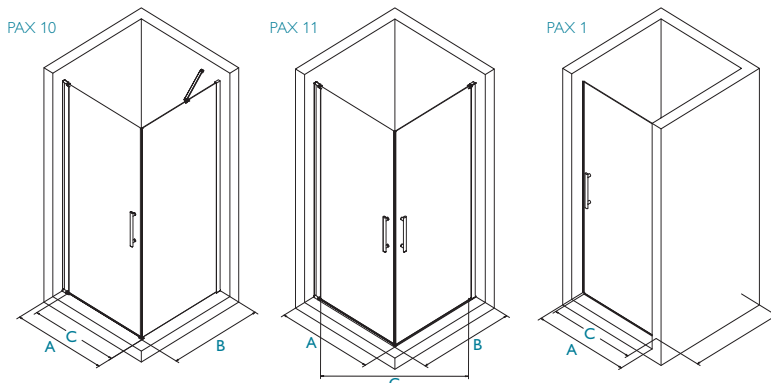

PAX zuhanykabin és zuhanyajtó

MODELL /KÓD	ZUHANYTÁLCA MÉRET	A	B	C	LISTAÁR
ZUHANYKABIN					
PAX10 25261-90	90 × 90 cm	87-89 cm	87-89 cm	81 cm	144 900 Ft
PAX11 25260-90	90 × 90 cm	87-89 cm	87-89 cm	81 cm	149 900 Ft
ZUHANYAJTÓ					
PAX1 2526-90	-	88-90 cm	-	81 cm	99 900 Ft

TERMÉKJELLEMZŐK:

- edzett biztonsági üveg
- műanyag vízvetők
- NANO bevonat az üvegen a könnyebb tisztíthatóságért
- emelőmechanikus zsanér
- magasság: 190 cm

A PAX1 típusok nagyméretű ajtóikkal könnyed belépést biztosítanak a zuhanykabinba.

A PAX2 különleges, osztott kialakításának és dupla zsanérzatának köszönhetően kifelé, befelé, egyben és félben is nyitható a zuhanykabin ajtaja. Ideális választás a kis fürdőszobákba.