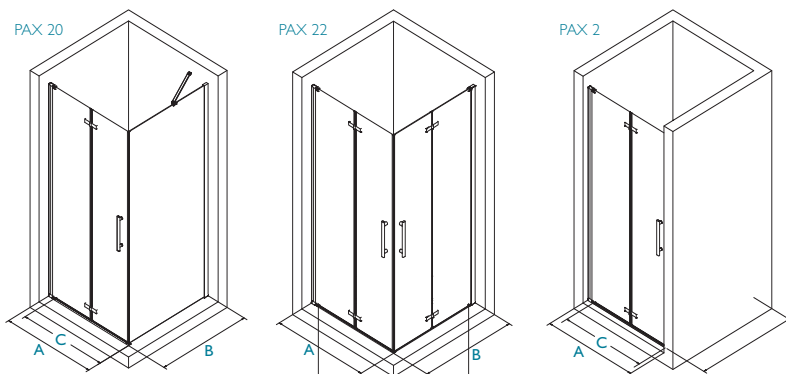

## TERMÉKJELLEMZŐK:

- edzett biztonsági üveg
- műanyag vízvetők
- NANO bevonat az üvegen a könnyebb tisztíthatóságért
- emelőmechanikus zsanér
- magasság: 190 cm

A PAX1 típusok nagyméretű ajtóikkal könnyed belépést biztosítanak a zuhanykabinba.

A PAX2 különleges, osztott kialakításának és dupla zsanérzatának köszönhetően kifelé, befelé, egyben és félben is nyitható a zuhanykabin ajtaja. Ideális választás a kis fürdőszobákba.

 6 MM	 VÍZTISZTA ÜVEG NANO BEVONAT	
 POLÍROZOTT ALU PROFIL	 J+B	 ÁLLÍTHATÓ MÉRET
 FÉM FOGANTYÚ	 5 JAHRE GARANTIE	