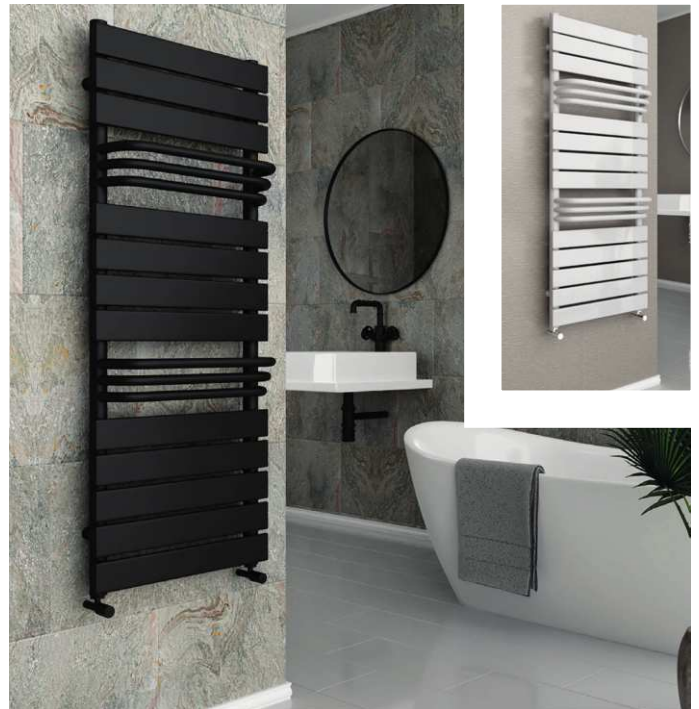

PLANA PLUS radiátor

MODELL/KÓD	SZÍN	TELJESÍTMÉNY	MÉRET	LISTAÁR
25905W	fehér	740W	128,8 x 50 cm	104 900 Ft
25905B	fekete	740W	128,8 x 50 cm	109 900 Ft