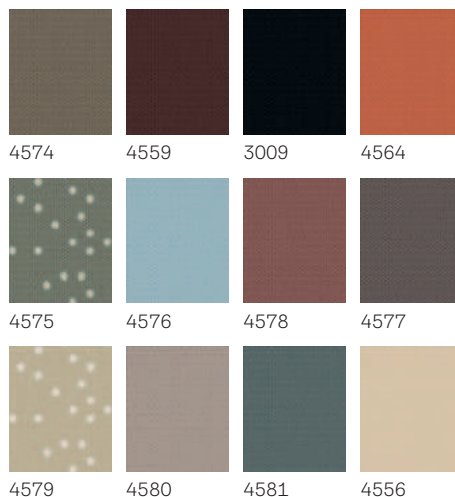

Trend színek

Duo fényzáró roló

2:1-ben megoldás. Tökéletes hálószobákba és nappalikba, ahol szükség van a fény szabályozására vagy a jó alvás érdekében annak teljes kizárására.

- Kettős fényszabályozás egy termékben – szinte teljes besötétítés vagy a bejövő fény tompítása
- Bármely fényzáró roló* színt választhatja fehér pliszével (1016) kombinálva
- Csiszolt alumínium vagy fehérre festett alumínium síekkel kapható
- Kombinálja külső redőnnyel vagy hővédő rolóval a hatékony hővédelem érdekében

* Mindig fehér fényáteresztő pliszével kombinálva (1016)

Figyelem!
Mint minden szövet esetében, a pontos színek itt is eltérhetnek a nyomtatásban szereplő mintáktól.

Gyorsan és könnyen felszerelhetők a VELUX tetőtéri ablakokra.

OEKO-TEX minősítés – nem tartalmaz káros anyagot

Gyermekbiztos – a biztonság növelése érdekében lógó zsinórok nélkül készül.

Oldalsó vezetősínek

Alumínium

Fehér

Működtetési mód	Szín	Ablak méretkódja												
		CK02 C02	CK04 C04	FK04 F04	FK06 F06	FK08 F08	MK04 M04	MK06 M06	MK08 M08	MK10 M10	PK06 P06	PK08 P08	SK06 S06	SK08 S08
Kézi DFD	Standard	33 021	35 628	38 670	41 711	43 449	40 407	43 449	46 490	52 139	47 793	52 139	54 311	56 484
	Trend	37 880	40 487	43 529	46 570	48 308	45 266	48 308	51 349	56 998	52 652	56 998	59 170	61 343

A szállítás időpontjával kapcsolatban kérjük, látogasson el a www.velux.hu oldalra, forduljon a VELUX vevőszolgálatához vagy kereskedőjéhez.

Áfás fogyasztói ár (27%)
Vásároljon online!
www.veluxshop.hu