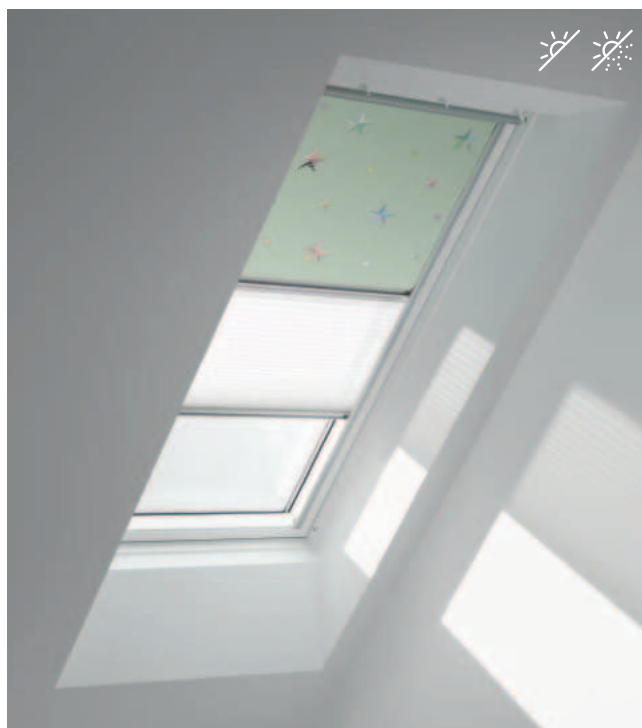

Gyerek Kollekción

A legnagyobb kalandok a jó alvással kezdődnek. Fényzáró rolók és duo fényzáró rolók vidám és inspiráló mintákkal gyerekszobákba.

Fényzáró roló

- 99,9% fényzárás minden szín esetén*
- Nyugodt alvás sötétben
- Kézzel működtethető
- Sínes változat – bármilyen pozícióban
- megállítható
- Csiszolt alumínium vagy fehérre festett
- alumínium sínekkel kapható