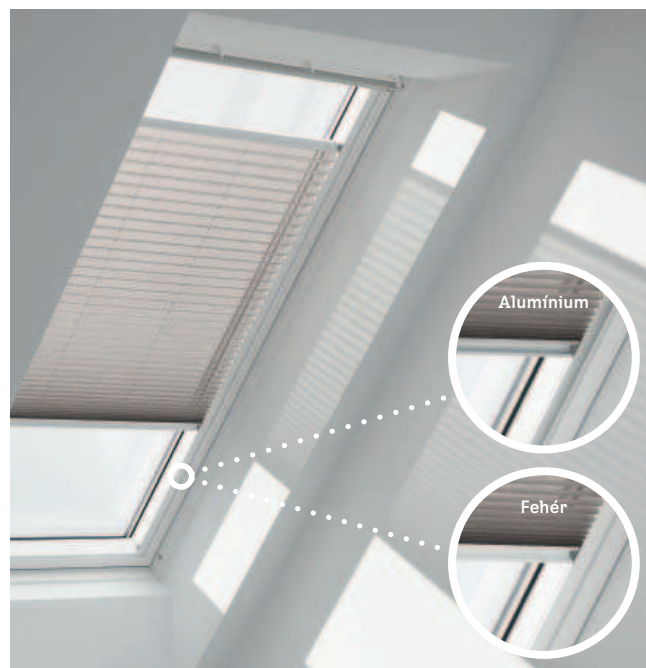

Alumínium vagy fehér sín – Ön dönt

A VELUX árnyékolók kiváló minőségű oldalsó vezetősínekkel kaphatók, amelyek csiszolt vagy fehérre festett alumíniumból készülnek.

A csiszolt alumínium kiválóan működik a lakkozott, faborítású tetőtéri ablakainkkal, míg a fehérre festett sínek szinte láthatatlanná

válnak, ha fehér VELUX ablakokkal párosítjuk őket. Ráadásul az UV-védelemnek köszönhetően a fényes fehér színt a napfény sem befolyásolja.

Az oldalsó vezetősínek könnyen felszerelhetők, és úgy tervezték őket, hogy gyönyörűen kiegészítsék a VELUX tetőtéri ablakokat.