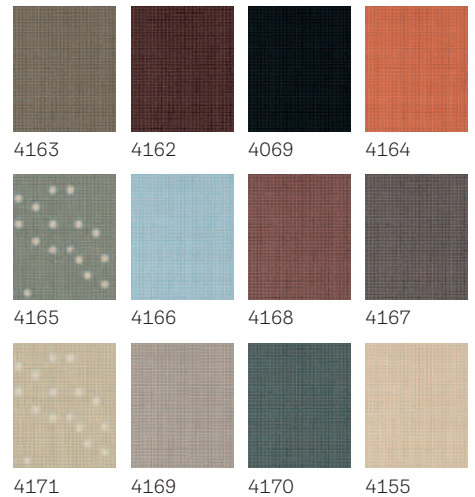

Standard színek

Trend színek

Figyelem!

Az anyag színe, mintázata, a minták mérete a valóságban eltérő lehet.

Fényáteresztő roló

**Tompítja a fényt és biztosítja a magánszférát.
Tökéletes napközben aktívan használt lakószobákhoz.**