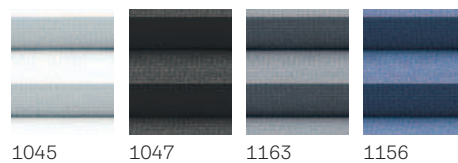

Standard színek

Trend színek

Figyelem!
 Az anyag színe, mintázata, a minták mérete a valóságban eltérő lehet.

Fényzáró dupla pliszé

Dekoratív megoldás a fényzárásra és hőszigetelésre. Tökéletes választás hálószobákhoz.