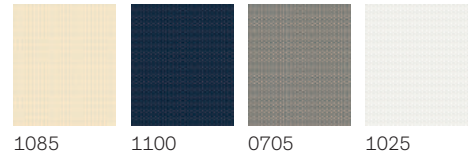

Standard színek

Trend színek

Figyelem!
Mint minden szövet esetében, a pontos színek itt is eltérhetnek a nyomtatásban szereplő mintáktól.

Oldalsó vezetősínek

Alumínium

Fehér

Ablak méretkódja

Működtetési módok	Szín	Ablak méretkódja												
		CK02 C02	CK04 C04	FK04 F04	FK06 F06	FK08 F08	MK04 M04	MK06 M06	MK08 M08	MK10 M10	PK06 P06	PK08 P08	SK06 S06	SK08 S08
Kézi DKL	Standard	25 401	27 406	29 745	32 085	33 422	31 083	33 422	35 761	40 106	36 765	40 106	41 777	43 449
	Trend	30 260	32 265	34 604	36 944	38 281	35 942	38 281	40 620	44 965	41 624	44 965	46 636	48 308
Elektromos DML	Standard	58 770	60 775	63 115	65 454	66 791	64 452	66 791	69 131	73 475	70 134	73 475	75 147	76 818
	Trend	63 629	65 634	67 974	70 313	71 650	69 311	71 650	73 990	78 334	74 993	78 334	80 006	81 677
Napelemes DSL	Standard	58 770	60 775	63 115	65 454	66 791	64 452	66 791	69 131	73 475	70 134	73 475	75 147	76 818
	Trend	63 629	65 634	67 974	70 313	71 650	69 311	71 650	73 990	78 334	74 993	78 334	80 006	81 677