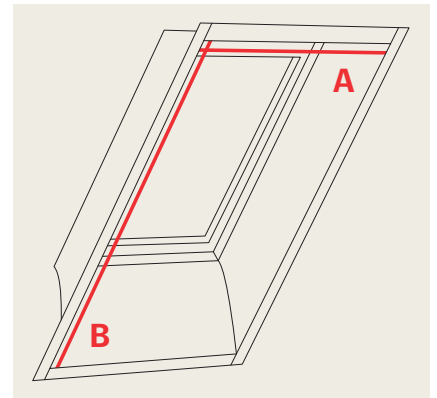

Engedje be a természetes fényt, de közben tartsa távol a rovarokat a VELUX szúnyogháló segítségével

0000

Figyelem!

Az anyag színe, mintázata, a minták mérete a valóságban eltérő lehet.

Szúnyogháló

Friss levegő hivatlan vendégek nélkül! Könnyen kezelhető és bármely VELUX belső rolóval vagy külső hővédő megoldással kombinálható.