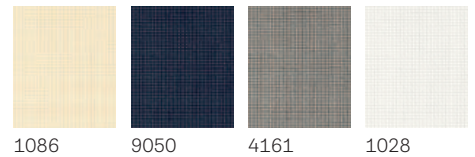

Standard színek

Trend színek

Figyelem!

Az anyag színe, mintázata, a minták mérete a valóságban eltérő lehet.

Fényáteresztő roló

**Tompítja a fényt és biztosítja a magánszférát.
Tökéletes napközben aktívan használt lakószobákhoz.**