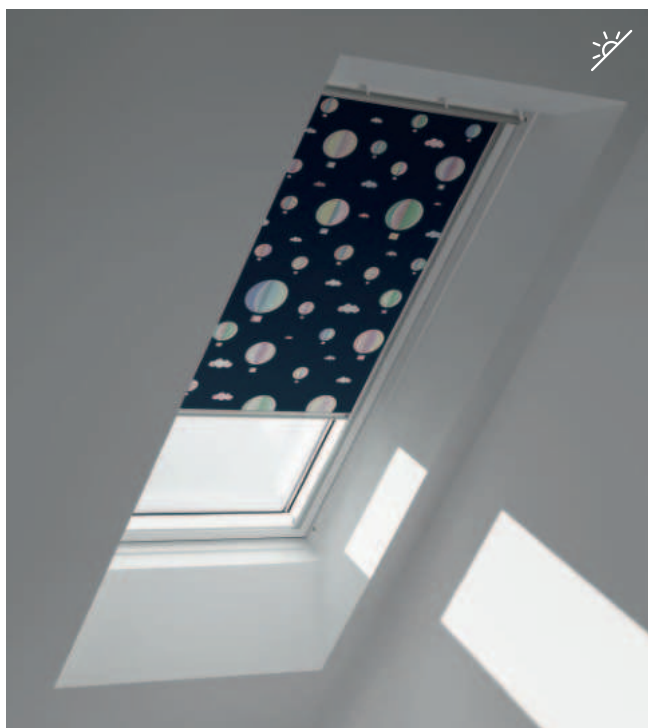

Gyerek Kollekción

A legnagyobb kalandok a jó alvással kezdődnek. Fényzáró rolók és duo fényzáró rolók vidám és inspiráló mintákkal gyerekszobákba.

Fényzáró roló

- 99,9% fényzárás minden szín esetén*
- Nyugodt alvás sötétben
- Kézzel működtethető
- Sínes változat – bármilyen pozícióban
- megállítható
- Csiszolt alumínium vagy fehérre festett
- alumínium sínekkel kapható