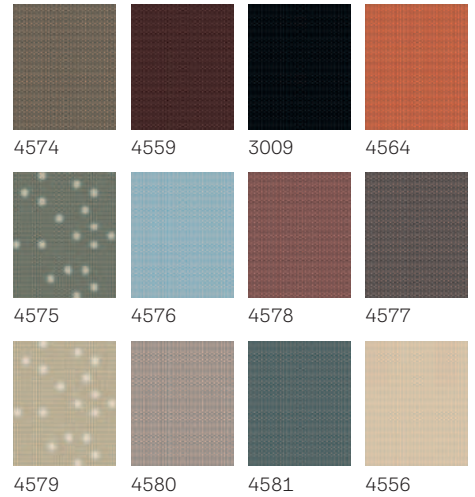

Trend színek

Figyelem!
Mint minden szövet esetében, a pontos színek itt is eltérhetnek a nyomtatásban szereplő mintáktól.

Oldalsó vezetősínek

Alumínium

Fehér

Ablak méretkódja

Működtetési módok	Szín	Ablak méretkódja												
		CK02 C02	CK04 C04	FK04 F04	FK06 F06	FK08 F08	MK04 M04	MK06 M06	MK08 M08	MK10 M10	PK06 P06	PK08 P08	SK06 S06	SK08 S08
Kézi DKL	Standard	25 401	27 406	29 745	32 085	33 422	31 083	33 422	35 761	40 106	36 765	40 106	41 777	43 449
	Trend	30 260	32 265	34 604	36 944	38 281	35 942	38 281	40 620	44 965	41 624	44 965	46 636	48 308
Elektromos DML	Standard	58 770	60 775	63 115	65 454	66 791	64 452	66 791	69 131	73 475	70 134	73 475	75 147	76 818
	Trend	63 629	65 634	67 974	70 313	71 650	69 311	71 650	73 990	78 334	74 993	78 334	80 006	81 677
Napelemes DSL	Standard	58 770	60 775	63 115	65 454	66 791	64 452	66 791	69 131	73 475	70 134	73 475	75 147	76 818
	Trend	63 629	65 634	67 974	70 313	71 650	69 311	71 650	73 990	78 334	74 993	78 334	80 006	81 677

VÁSÁROLJON CSOMAGBAN: Fényáteresztő roló + hővédő roló együtt 10% kedvezménnyel

DOP (MHL + DKL)	Standard	40 321	42 126	47 069	49 173	50 377	49 801	51 905	54 011	57 921	58 405	61 412	65 754	67 258

A szállítás időpontjával kapcsolatban kérjük, látogasson el a www.velux.hu oldalra, forduljon a VELUX vevőszolgálatához vagy kereskedőjéhez.
Az DML fényzáró rolóhoz KUX szükséges, ha nem INTEGRA tetőtéri ablakra szerelik. Ár az 55. oldalon.
Ha a DML-t 2014-ben vagy az után gyártott tetőtéri ablakokra szerelik, akkor ZOZ 241 szükséges hozzá. Ár az 55. oldalon.
Ha a DML-t 2014 előtt gyártott tetőtéri ablakokra szerelik, akkor ZOZ 243 szükséges. Ár az 55. oldalon.

Áfás fogyasztói ár (27%)

Vásároljon online!
www.veluxshop.hu

-10%