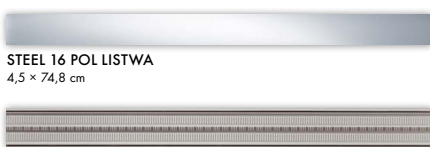

ABISSO
GREY STR
29,8 × 74,8 cm

ABISSO
GREY MOZAIKA
27 × 29,8 cm

ABISSO
LISTWA MOZAIK
9,8 × 37,2 cm

ABISSO
GREY 1 DEKOR
29,8 × 74,8 cm

STEEL 16 POL LISTWA
4,5 × 74,8 cm

ABISSO
GREY LISTWA
7,2 × 74,8 cm

ABISSO
GREY LAP
44,8 × 44,8 cm
PEI3