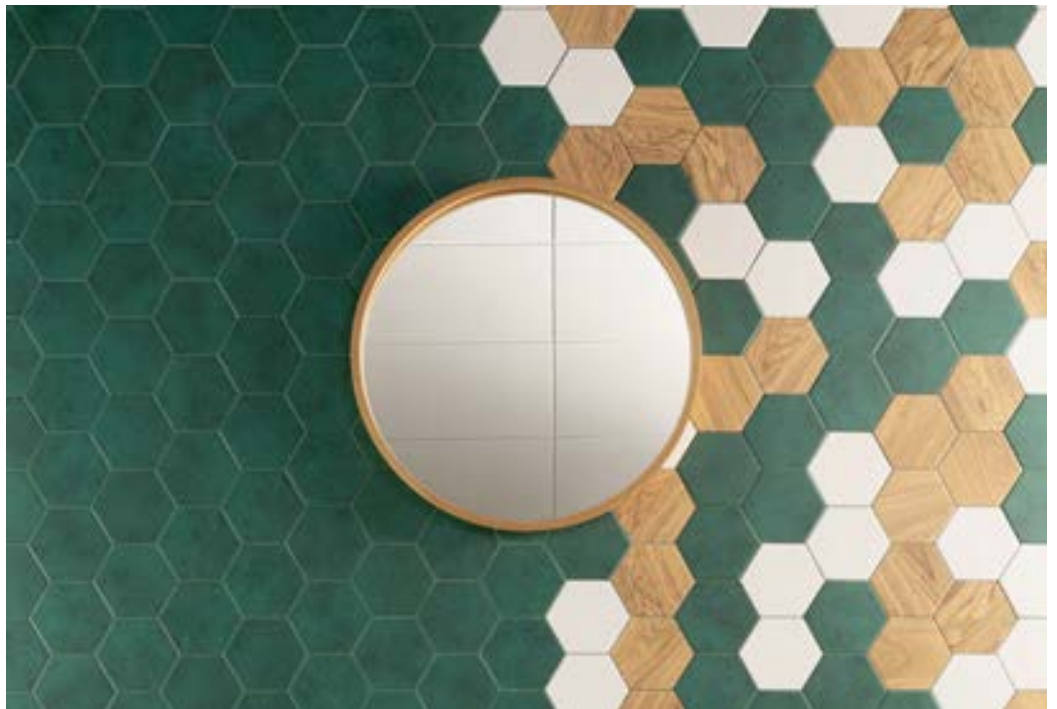

méret (cm)	m²/doboz	m²/raklap
11 × 12,5	0,38	41,04
30,8 × 60,8	1,12	44,8
14,8 × 59,8	0,9	36