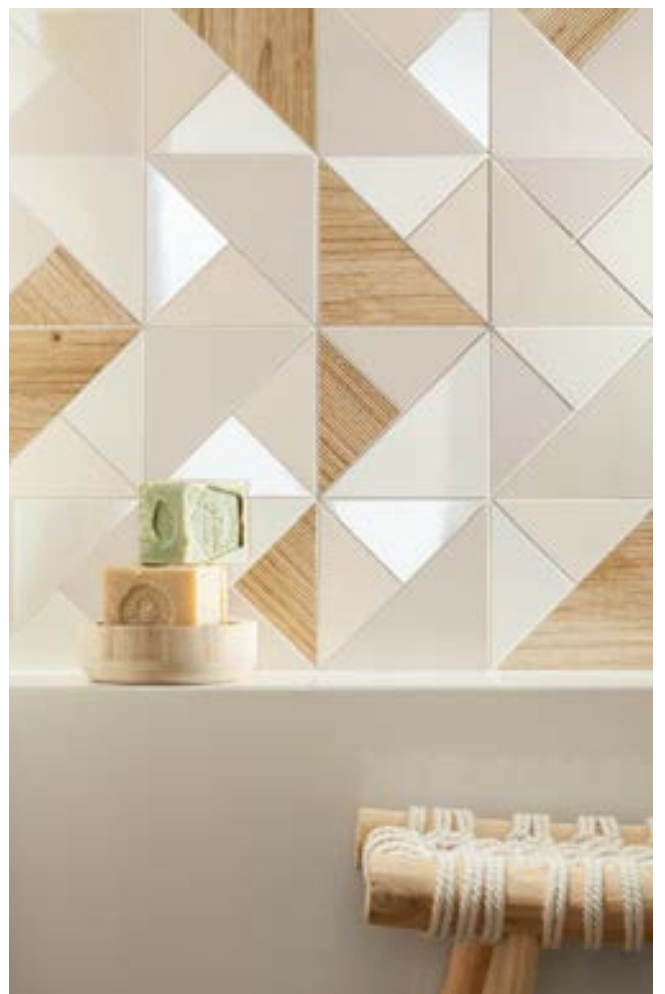

BLANCA
MODERN MOSAIC
29,8 × 29,8 cm

BLANCA
WOOD STR
29,8 × 59,8 cm

BLANCA
MODERN DECOR
29,8 × 59,8 cm

STEEL 12 LISTELLO
1 × 59,8 cm

BLANCA
WOOD
59,8 × 59,8 cm
PEI 4

méret (cm)	m ² /doboz	m ² /raklap
29,8 × 59,8	1,07	42,8
59,8 × 59,8	1,43	34,32