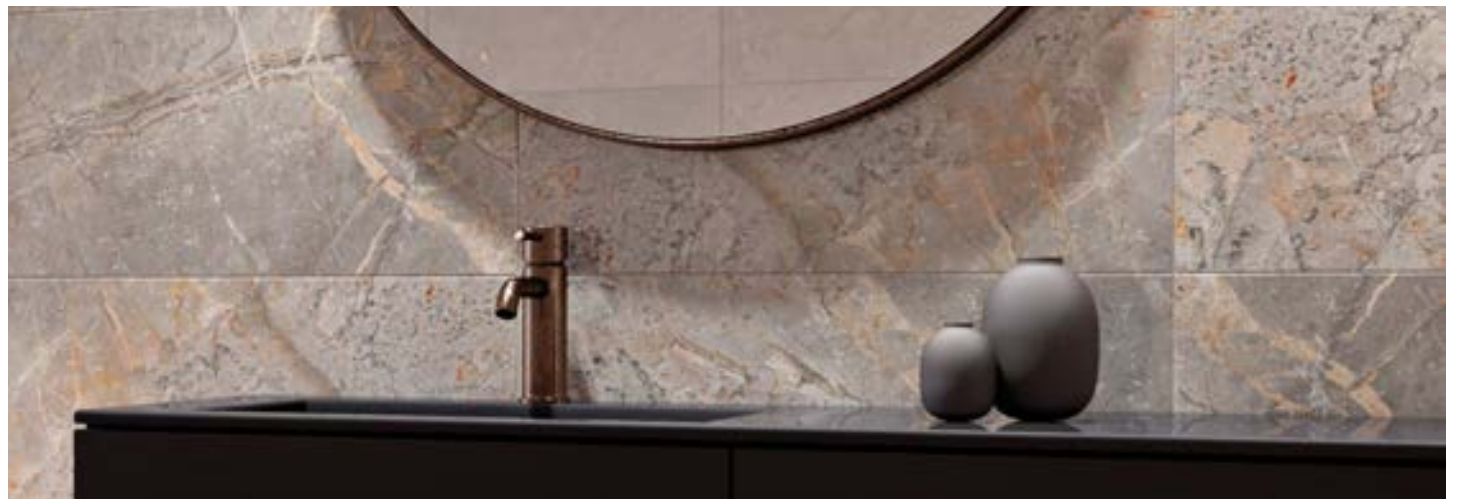

méret (cm)	m²/doboz	m²/raklap
30 × 60	1,8	57,6
15,5 × 62	1,15	69/73,6
20 × 120	1,2	54