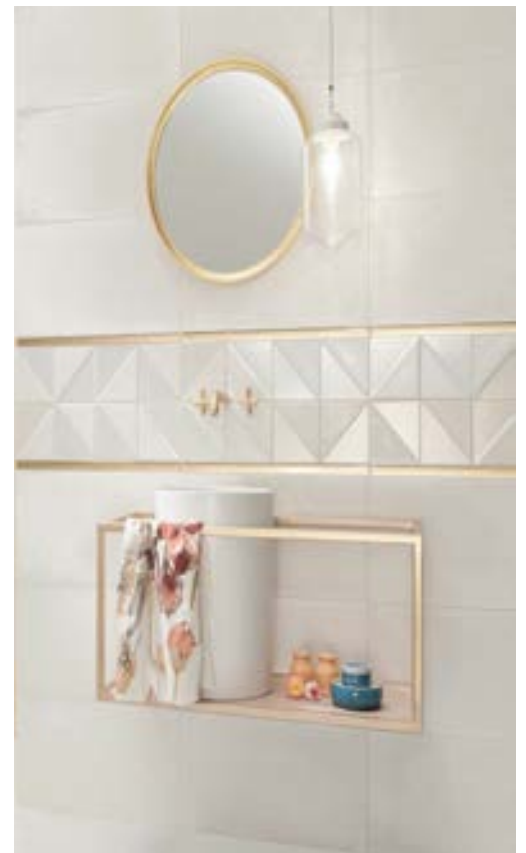

méret (cm)	m²/doboz	m²/raklap
29,8 × 59,8	1,07	42,8
44,8 × 44,8	1,6	64
19 × 119,8	1,14	41,04