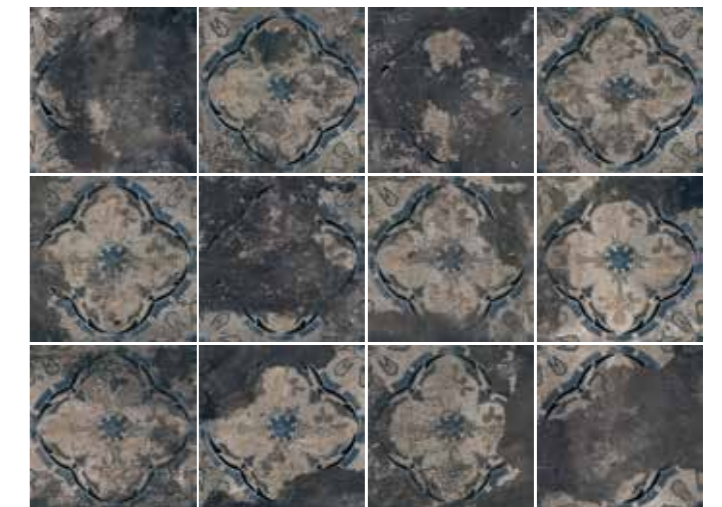

crème decoro

M3E6 | 90x90 cm 36"x36" DECORO FP2 RS A226

gris decoro

M3E7 | 90x90 cm 36"x36" DECORO FP2 RS A226

CRÈME decoro FP2 | 90x90 cm RS_36"x36" RS

noir decoro

M3E8 | 90x90 cm 36"x36" DECORO FP2 RS A226