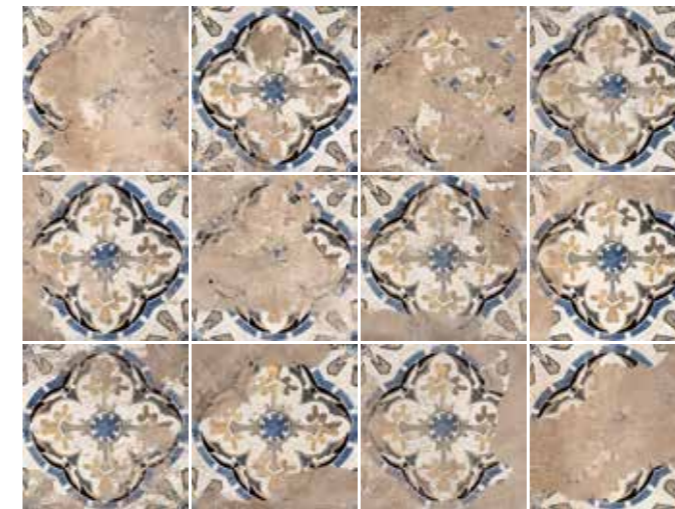

crème decoro

M3E6 | 90x90 cm 36"x36" DECORO FP2 RS A226

gris decoro

M3E7 | 90x90 cm 36"x36" DECORO FP2 RS A226

CRÈME decoro FP2 | 90x90 cm RS_36"x36" RS

noir decoro

M3E8 | 90x90 cm 36"x36" DECORO FP2 RS A226