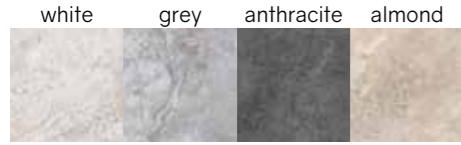

DOLOMIA STONE

Grès porcellanato
Porcelain stoneware / Grès cérame / Feinsteinzeug

Colori / Colours / Couleurs / Farben