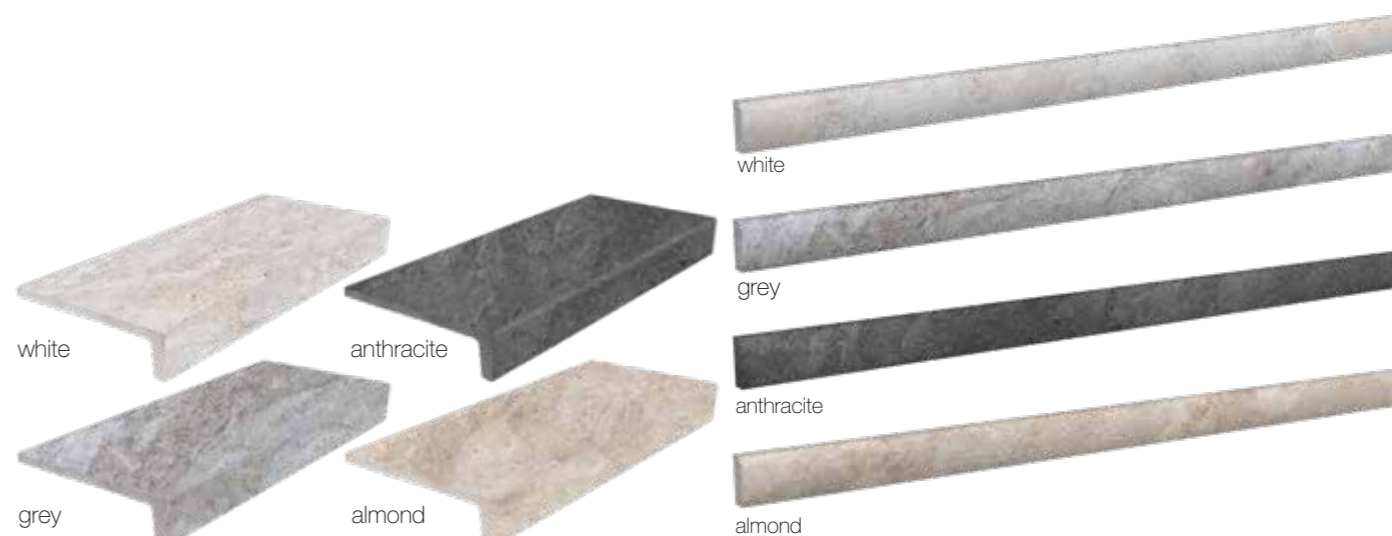

white

anthracite

grey

almond

white

grey

anthracite

almond

elemento "L" monolitico outdoor
15x61x4 cm 6"x24"x1^{3/4}" **P51**

- white _____
- grey _____
- anthracite _____
- almond _____

battiscopa
6,5x122,2 cm R 2^{1/2}"x48" R **P05**

- white _____
- grey _____
- anthracite _____
- almond _____

step
30,4x61,0 cm R 12"x24" R **P90**

- white _____
- grey _____
- anthracite _____
- almond _____

gradino costa retta
34x122,2x4 cm R 13"x48"x1^{3/4}" R **P32**
34x61,0x4 cm R 13"x24"x1^{3/4}" R **P31**

- white _____
- grey _____
- anthracite _____
- almond _____

vista frontale   vista dal retro
angolare costa retta dx/sx
34x122,2x4 cm R 13"x48"x1^{3/4}" R **P41**
34x34x4 cm R 13"x13"x1^{3/4}" R **P40**

- white _____
- grey _____
- anthracite _____
- almond _____

Note / Notes / Notes / Anmerkungen

I battiscopa e gli elementi "L" vengono venduti a pz. e a scatola completa. Tutti gli altri pezzi speciali vengono venduti al pezzo. I gradini vengono prodotti solo su ordinazione (tempo minimo di consegna 20 gg lavorativi).
All skirting and monolithic L elements, priced per piece, are sold in full box. All other special trims are sold by piece. Steps are produced only on request (minimum delivery terms of 20 days).
Les plinthes et élément "L" sont vendues la pièce et par boîte complète. Les autres pièces spéciales sont vendus la pièce. Le plat de marche sont produit sur demande (délai minimum de 20 jours).
Die Sockelleisten und Stufen werden pro Stk. und Vollen Kartons verkauft. Stufen und Stufenecken werden nur auf Bestellung produziert (Lieferzeiten mindesten 20 arbeitstagen ab Auftragserteilung).