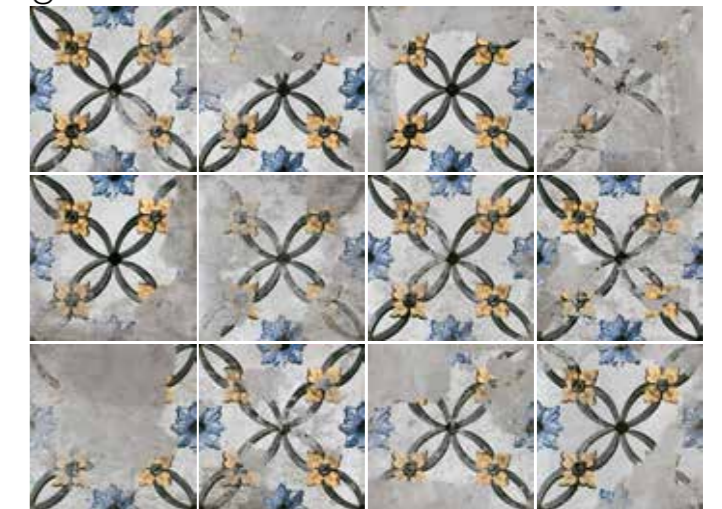

crème decoro

M3E6 | 90x90 cm 36"x36" DECORO FP2 RS A226

gris decoro

M3E7 | 90x90 cm 36"x36" DECORO FP2 RS A226

CRÈME decoro FP2 | 90x90 cm RS_36"x36" RS

noir decoro

M3E8 | 90x90 cm 36"x36" DECORO FP2 RS A226