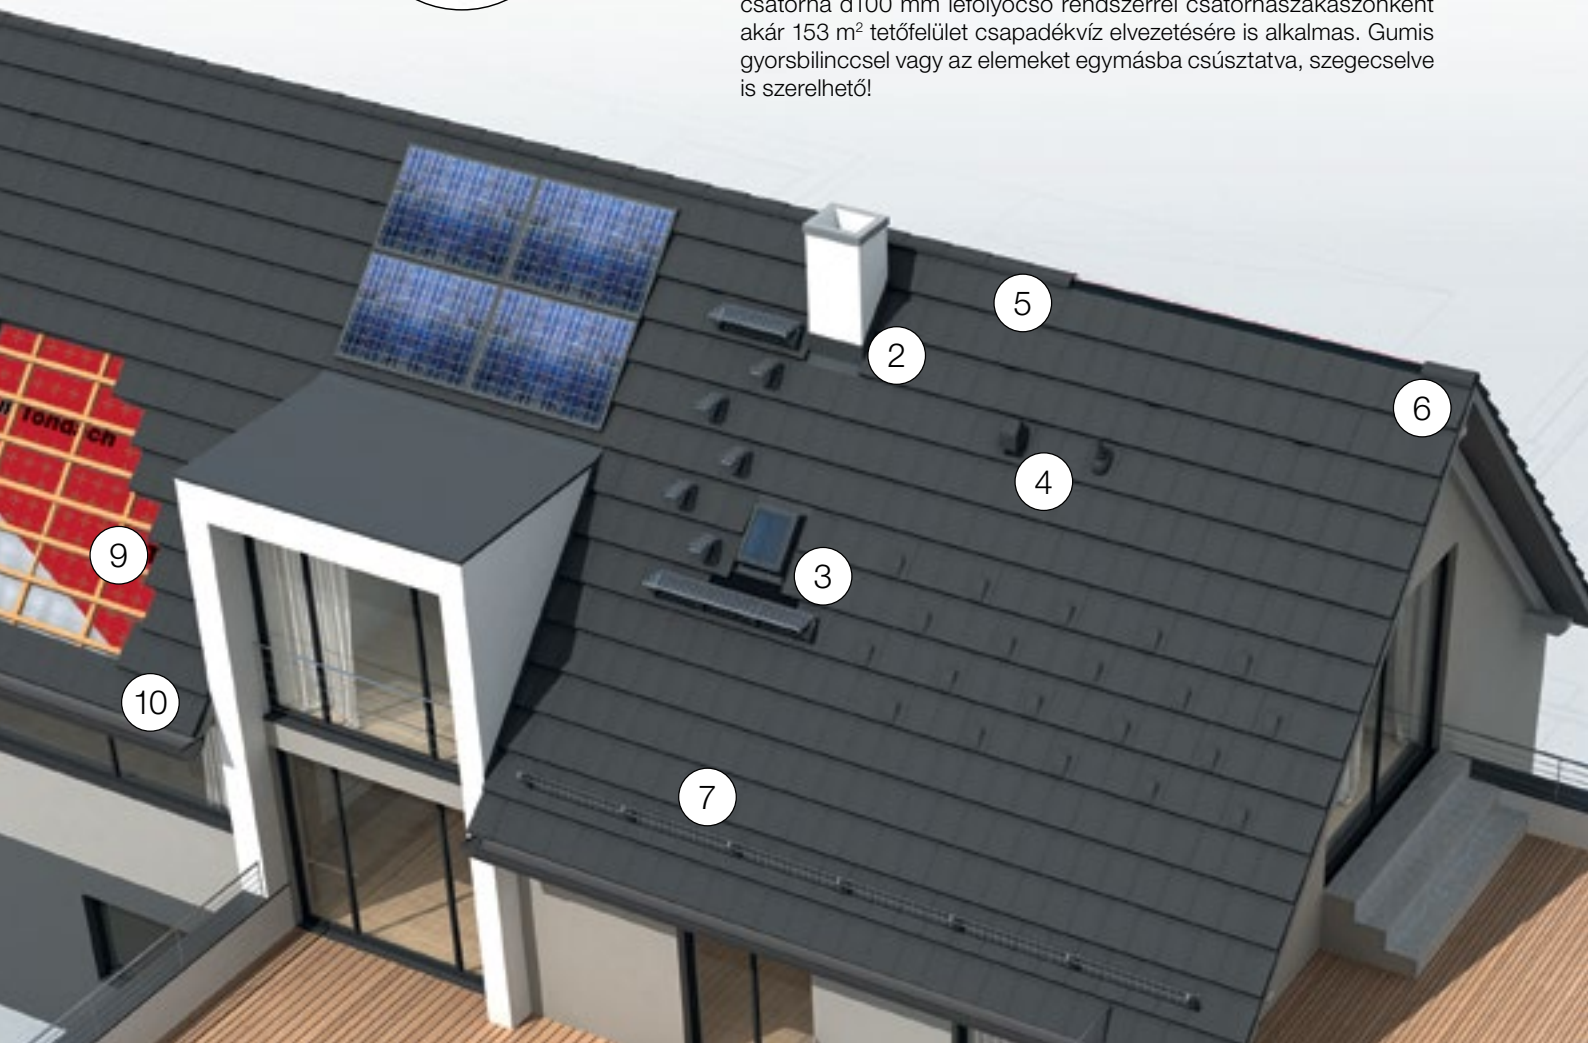

7 HÓFOGÓ RENDSZEREK

A Tondach hófogó rendszerek gondoskodnak arról, hogy megakadályozzák a hó ellenőrizetlen lecsúszását a tetőfelületről, és emellett harmonikusan illeszkednek a tetőképbe. A hófogást a hófogórácscsal és az egyedi fém hófogókkal oldhatjuk meg.

8 VIHARVÉDELEM

A Tondach viharokapcsok és tömítéssel ellátott harangszegek biztonságot nyújtanak a legnagyobb viharban is és megfelelnek a legújabb európai normáknak.

A Tondach Tetőrendszerrel érdeklődjön honlapunkon és a szakkereskedésekben.

9 PIR SZARUFA FELETTI HŐSZIGETELŐ RENDSZER

Ha fontos a kellemes lakóklima a tetőtérben a Thermo PIR szigetelés a legkorszerűbb megoldás. Kiváló, akár 0,022-es hővezetési tényezőjének köszönhetően sokkal vékonyabb rétegben alkalmazva is felülmúlja a hagyományos szigetelőanyagok teljesítményét, és növeli otthonunk értékállóságát.

10 TONDACH FÉM ERESZCSATORNA RENDSZER EN 612

A Tondach külső peremes ereszcsonna rendszerét úgy alkottuk meg, hogy a tető dísze lehessen. Időtállóságáról a növelt minőségű, robusztus, öngyógyuló horganyréteggel ellátott acéllemez és annak strukturált HDP felületvédelme gondoskodik. A 333 mm kiterített méretű csatorna d100 mm lefolyócső rendszerrel csatornaszakaszonként akár 153 m² tetőfelület csapadékvíz elvezetésére is alkalmas. Gumis gyorsbilincssel vagy az elemeket egymásba csúsztatva, szegeccselve is szerelhető!