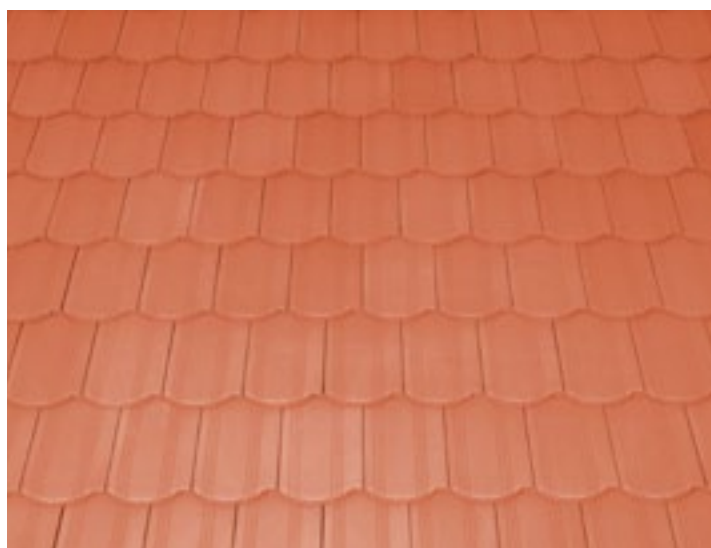

Kékes
egyenesvágású

Kékes
ívesvágású

Minimális szükséglet: 16,4/18 db/m²
Minimális tetőhajlásszög: 25°

Natur
téglavörös

FusionProtect
piros

FusionProtect
antik

Natur téglavörös

Tradicionalis