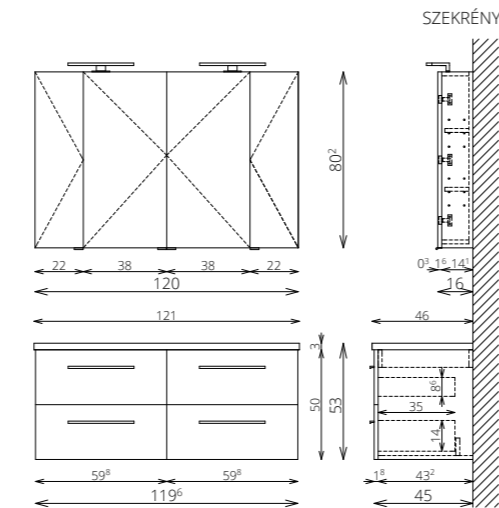

MIRROR BOX RECTA 120 FELSŐ FANO 120 2M/2CS ALSÓ

TÜKRÖS FELSŐSZEKRÉNYEK

MOSDÓSZEKRÉNYEK

KIEGÉSZÍTŐSZEKRÉNYEK

EXTRÁK

TÜKRÖS FELSŐSZEKRÉNYEK

MOSDÓ- ÉS KIEGÉSZÍTŐSZEKRÉNYEK