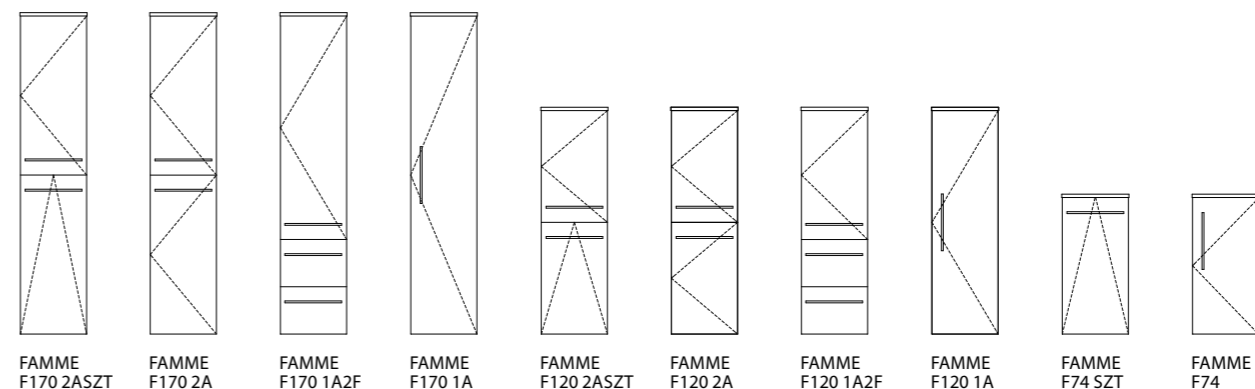

MIRROR BOX RECTA 140 FELSŐ

ANTRACIT

ELKA 140 2M/2CS ALSÓ

ANTRACIT

BÚTORFELEPÍTÉS

- VILÁGÍTÁS:** 30 cm-es LED lámpa (Fényáram: 350 lm/lámpa, Teljesítmény: 5 W/lámpa)
- KORPUSZ ÉS FRONT:** Vákuumpréselt MDF és laminált lapok
- MOSDÓTÁL:** Öntött márvány
- FOGANTYÚ:** Fém
- FIÓKOK, VASALATOK:** Tandembox, teljes kihúzású, csillapított záródású önbehúzó vasalatok (Terhelhetőség: 30 kg)

SZÍNVÁLASZTÉK

MIRROR BOX RECTA 140 FELSŐ ELKA 140 2M/2CS ALSÓ

TÜKRÖS FELSŐSZEKRÉNYEK

MOSDÓSZEKRÉNYEK

KIEGÉSZÍTŐSZEKRÉNYEK

EXTRÁK

TÜKRÖS FELSŐSZEKRÉNYEK

- PIPERETÜKÖR (3x 19 cm Ø)
- INTEGRÁLT VILÁGÍTÁS A SZEKRÉNY ALJÁN +POWERBOX (1 DUGALJ + 1 KAPCSOLÓ A SZEKRÉNY OLDALÁN)
- POWERBOX (2 DUGALJ A SZEKRÉNY OLDALÁN)
- POWERBOX (1 DUGALJ + 1 KAPCSOLÓ A SZEKRÉNY OLDALÁN)
- POWERBOX (1 DUGALJ + 1 KAPCSOLÓ A SZEKRÉNY BELSEJÉBEN)
- 55 CM-ES LED LÁMPA (FÉNYÁRAM: 700 lm/lámpa, TELJESÍTMÉNY: 10 W/lámpa)