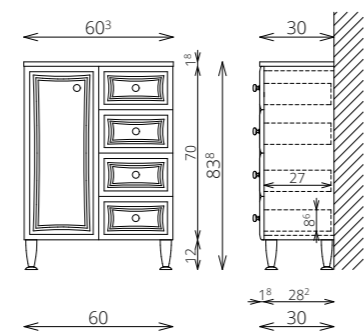

PLUSZ A60F

KIEGÉSZÍTŐSZEKRÉNY