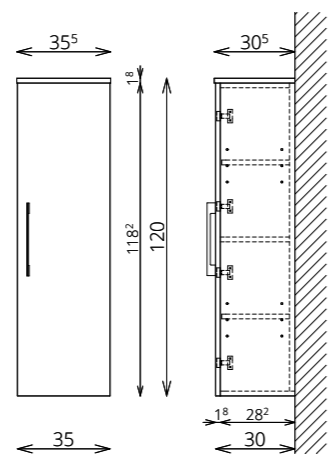

KERAMAG ICON F120 1A

KIEGÉSZÍTŐSZEKRÉNY

180 KERAMAG ICON