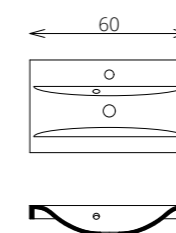

BÚTORFELÉPÍTÉS

- **VILÁGÍTÁS:** LED lámpa kapcsolóval (Fényáram: 320 lm és 640 lm, Teljesítmény: 4 W és 8 W)
- **KORPUSZ ÉS FRONT:** Vákuumprésselt MDF és laminált lapok
- **MOSDÓTÁL:** Öntött márvány
- **FOGANTYÚ:** Bemart fogantyúval (egyes kiegészítőszekrényeknél Push-open nyitással)
- **FIÓKOK, VASALATOK:** Tandembox, teljes kihúzású, csillapított záródású önbehúzó vasalatok (Terhelhetőség: 30 kg)

SZÍNVÁLASZTÉK

SLIM F170 2ASZT

KIEGÉSZÍTŐSZEKRÉNY

FLOATING MIRROR SOFT 80x60 FELSŐ SLIM 80 ALSÓ

SZEKRÉNY

TÜKRÖS FELSORÉSZ

MOSDÓSZEKRÉNYEK

KIEGÉSZÍTŐSZEKRÉNYEK

EXTRÁK

TÜKRÖS FELSORÉSZ

MOSDÓ- ÉS KIEGÉSZÍTŐSZEKRÉNYEK