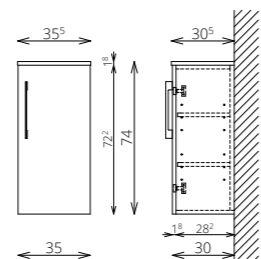

MIRROR BOX ICON 120 FELSŐ KERAMAG ICON 120 1M/2CS | 2M/2CS ALSÓ SZEKRÉNY

KERAMAG ICON F74 KIEGÉSZÍTŐSZEKRÉNY