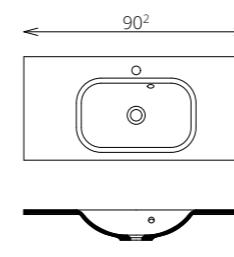

BÚTORFELEPÍTÉS

- **VILÁGÍTÁS:**
  - MIRROR BOX RECTA: 30 cm-es LED lámpa (Fényáram: 350 lm, Teljesítmény: 5 W)
  - FLOATING MIRROR AURA: Körben integrált világítással, páramentesítővel, érintőgombos vezérléssel, fém keretbe épített tükör (Fényáram: 550-570 lm/m, Teljesítmény: 7,2 W/m, Páramentesítő kapacitása: 15-60 W)
- **KORPUSZ ÉS FRONT:** Vákuumpréselt MDF és laminált lapok
- **MOSDÓTÁL:** Öntött márvány
- **FOGANTYÚ:** Fém
- **FIÓKOK, VASALATOK:** Tandembox, teljes kihúzású, csillapított záródású önbehúzó vasalatok (Terhelhetőség: 30 kg)

SZÍNVÁLASZTÉK

FAMME F120 1A2F

KIEGÉSZÍTŐSZEKRÉNY

FLOATING MIRROR AURA 90x60 FELSŐ

ANDA 90 ALSÓ

SZEKRÉNY

TÜKRÖS FELSŐK

MOSDÓSZEKRÉNYEK

KIEGÉSZÍTŐSZEKRÉNYEK

EXTRÁK

TÜKRÖS FELSŐSZEKRÉNYEK (MIRROR BOX RECTA)

- PIPERETÜKÖR (3x 19 cm Ø)
- INTEGRÁLT VILÁGÍTÁS A SZEKRÉNY ALJÁN +POWERBOX (1 DUGALJ + 1 KAPCSOLO A SZEKRÉNY OLDALÁN)
- POWERBOX (2 DUGALJ A SZEKRÉNY OLDALÁN)
- POWERBOX (1 DUGALJ + 1 KAPCSOLO A SZEKRÉNY OLDALÁN)
- POWERBOX (1 DUGALJ + 1 KAPCSOLO A SZEKRÉNY BELSEJÉBEN)
- 55 CM-ES LED LÁMPA (FÉNYÁRAM: 700 lm/lámpa, TELJESÍTMÉNY: 10 W/lámpa)

BLUM VASALAT

MOSDÓ- ÉS KIEGÉSZÍTŐSZEKRÉNYEK

- TÖRÖLKÖZŐTARTÓ SZIMPLA / DUPLA
- KONZOLOS LÁB SZETT FEKETE ÉS FEHÉR SZÍNEN
- SAROKLÁB PÁR KRÓM ÉS FEKETE SZÍNEN
- HENGERLÁB PÁR KRÓM ÉS FEKETE SZÍNEN

BLUM VASALAT