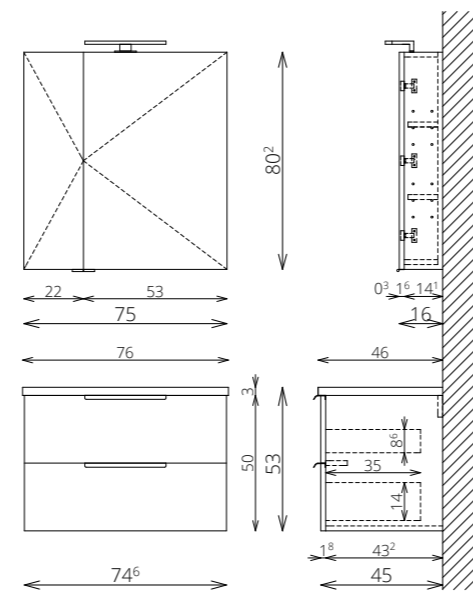

MIRROR BOX RECTA 75 FELSOR NOTO 75 ALSÓ

SZEKRÉNY