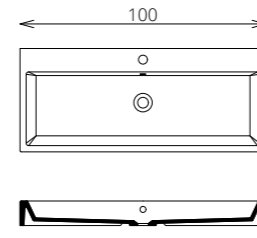

LEON 70
ALSÓ