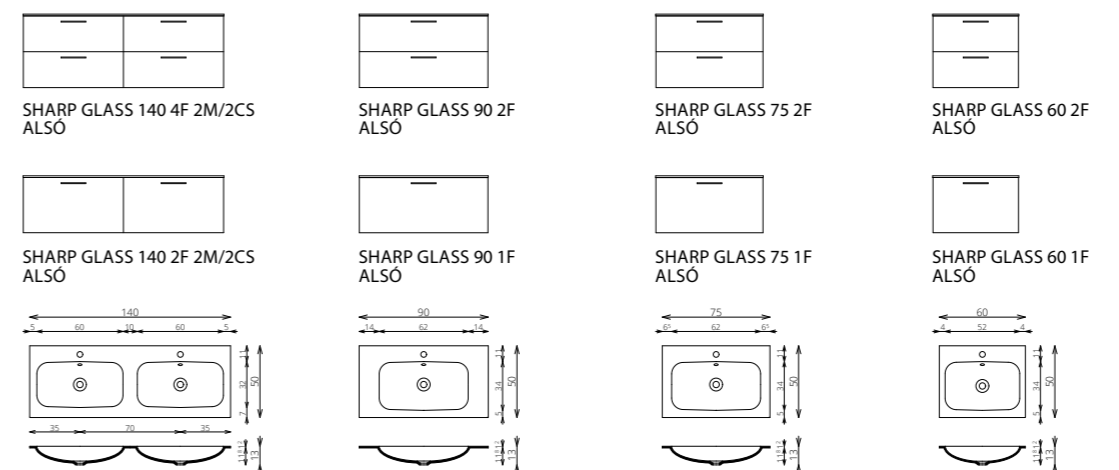

SZÍNVÁLASZTÉK

SHARP GLASS MIRROR 140x50 FELSŐ

SHARP GLASS 140 2F 2M/2CS ALSÓ

SHARP GLASS 140 4F 2M/2CS ALSÓ

TÜKRÖS FELSŐSZEKRÉNY

MOSDÓSZEKRÉNYEK

KIEGÉSZÍTŐSZEKRÉNYEK

EXTRÁK