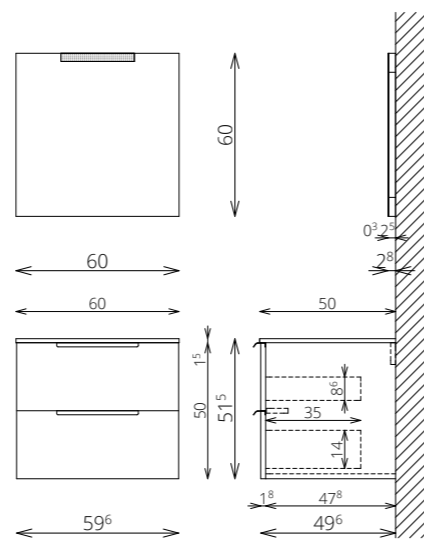

FLOATING MIRROR SOFT 60x60 FELSŐ

DANA 60 ALSÓ

SZEKRÉNY