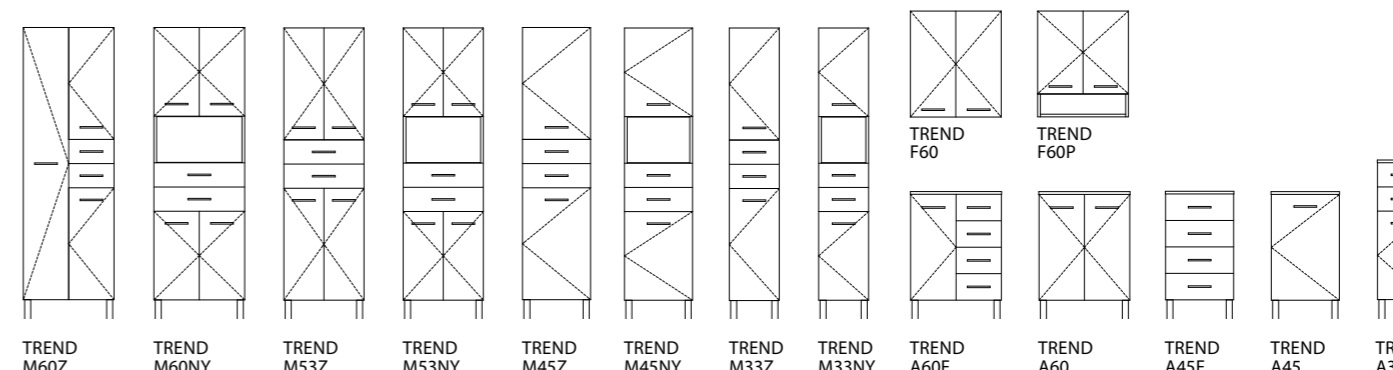

KIEGÉSZÍTŐSZEKRÉNYEK

EXTRÁK

TÜKRÖS FELSŐSZEKRÉNYEK

- PIPERETÜKÖR (3x 19 cm Ø)
- VILÁGÍTÓS PIPERETÜKÖR (3x 19 cm Ø)
- POWERBOX (2 DUGALJ A SZEKRÉNY OLDALÁN)
- BELSŐ VILÁGÍTÁS
- CSILLAPÍTOTT ZÁRÓDÁS

MOSDÓ- ÉS KIEGÉSZÍTŐSZEKRÉNYEK

- TÖRÖLKÖZŐTARTÓ SZIMPLA / DUPLA
- 15 CM-ES FÉM LÁB FEKETE SZÍNEN
- CSILLAPÍTOTT ZÁRÓDÁS
- BELSŐ VILÁGÍTÁS KIEGÉSZÍTŐSZEKRÉNYEKEN
- OLDALFAL VÁKUUMPRÉSSZELT MDF-BŐL