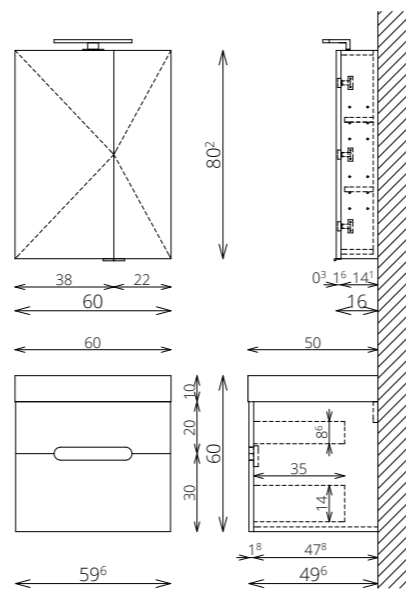

EXTRÁK

TÜKRÖS FELSŐSZEKRÉNYEK

PIPERETÜKÖR
(3x 19 cm Ø)

INTEGRÁLT VILÁGÍTÁS
A SZEKRÉNY ALJÁN
+POWERBOX (1 DUGALJ +
1 KAPCSOLÓ A SZEKRÉNY OLDALÁN)

POWERBOX
(2 DUGALJ A SZEKRÉNY OLDALÁN)

POWERBOX
(1 DUGALJ + 1 KAPCSOLÓ
A SZEKRÉNY OLDALÁN)

POWERBOX
(1 DUGALJ + 1 KAPCSOLÓ
A SZEKRÉNY BELSEJÉBEN)

55 CM-ES LED LÁMPA
(FÉNYÁRAM: 700 lm/lámpa,
TELJESÍTMÉNY: 10 W/lámpa)

BLUM VASALAT

MOSDÓ- ÉS KIEGÉSZÍTŐSZEKRÉNYEK

TÖRÖLKÖZŐTARTÓ
SZIMPLA / DUPLA

TÖRÖLKÖZŐTARTÓ
ÍVES (MOSDÓSZEKRÉNYEN)

HENGERLÁB PÁR
KRÓM ÉS FEKETE SZÍNBEN

BLUM VASALAT

LUNA F120 1A

KIEGÉSZÍTŐSZEKRÉNY

MIRROR BOX RECTA 60 FELSŐ LUNA 60 ALSÓ

SZEKRÉNY