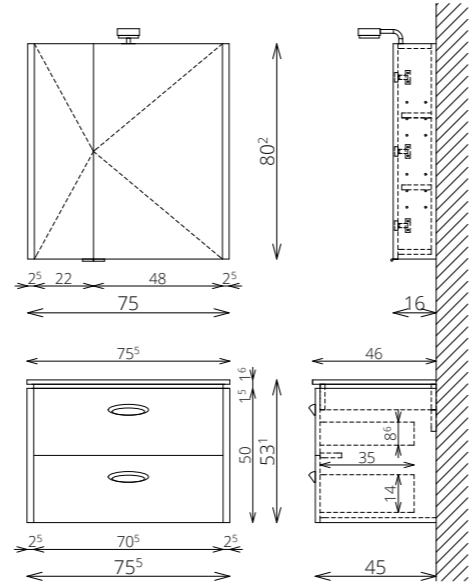

MIRROR BOX ARCUS 75 FELSŐ TORINO 75 ALSÓ

SZEKRÉNY