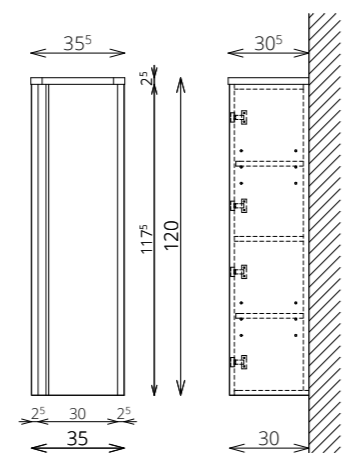

SOFT GLASS F120 1A

KIEGÉSZÍTŐSZEKRÉNY