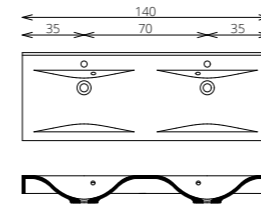

BÚTORFELEPÍTÉS

- **VILÁGÍTÁS:** 30 cm-es LED lámpa (Fényáram: 350 lm/lámpa, Teljesítmény: 5 W/lámpa)
- **KORPUSZ ÉS FRONT:** Vákuumprésselt MDF és laminált lapok
- **MOSDÓTÁL:** Öntött márvány
- **FOGANTYÚ:** Bemart fogantyúval (egyes kiegészítőszekrényeknél Push-open nyitással)
- **FIÓKOK, VASALATOK:** Tandembox, teljes kihúzású, csillapított záródású önbehúzó vasalatok (Terhelhetőség: 30 kg)

SZÍNVÁLASZTÉK

MIRROR BOX RECTA 140 FELSŐ LUNA 140 2M/2CS ALSÓ

TÜKRÖS FELSŐSZEKRÉNYEK

MOSDÓSZEKRÉNYEK

KIEGÉSZÍTŐSZEKRÉNYEK

EXTRÁK

TÜKRÖS FELSŐSZEKRÉNYEK

MOSDÓ- ÉS KIEGÉSZÍTŐSZEKRÉNYEK