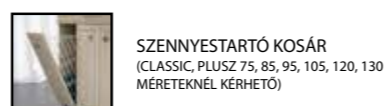

15 CM-ES FÉM LÁB
KRÓM ÉS FEKETE SZÍNBEN

OLDALFAL
VÁKUUMPRÉSELT MDF-BŐL

KÓPULT
(NOLA)

CSILLAPÍTOTT ZÁRÓDÁS
KIEGÉSZÍTŐSZEKRÉNYEK

LEON 50-ES TÁL

ROCA TÁLAK
(LÁSD A 287. OLDALON)

SZENNYESTARTÓ KOSÁR
(CLASSIC, PLUSZ 75, 85, 95, 105, 120, 130
MÉRETEKNÉL KÉRHETŐ)