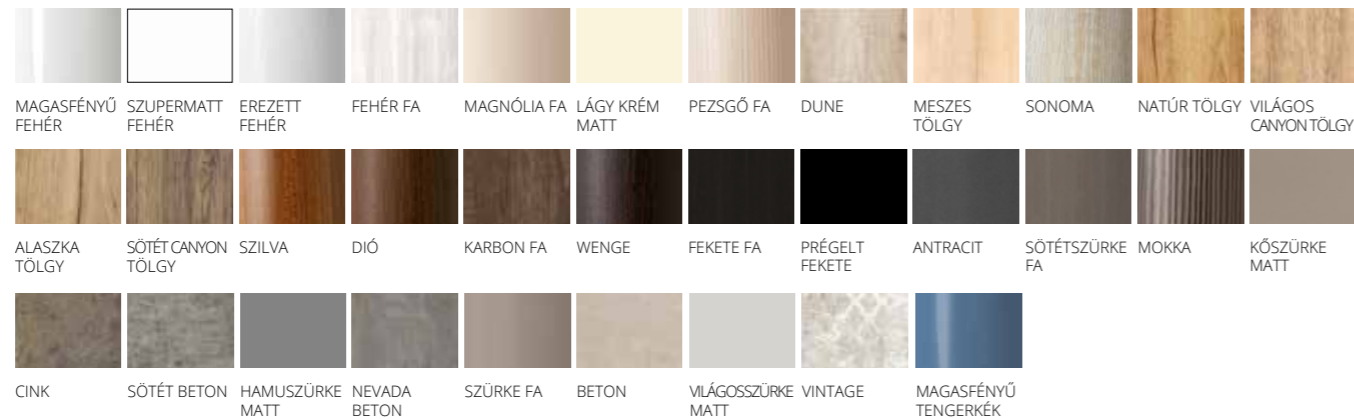

EXTRÁK

TÜKRÖS FELSŐSZEKRÉNYEK

PIPERETÜKÖR
(3x 19 cm Ø)

INTEGRÁLT VILÁGÍTÁS
A SZEKRÉNY ALJÁN
+POWERBOX (1 DUGALJ +
1 KAPCSOLÓ A SZEKRÉNY OLDALÁN)

POWERBOX
(2 DUGALJ A SZEKRÉNY OLDALÁN)

POWERBOX
(1 DUGALJ + 1 KAPCSOLÓ
A SZEKRÉNY OLDALÁN)

POWERBOX
(1 DUGALJ + 1 KAPCSOLÓ
A SZEKRÉNY BELSEJÉBEN)

55 CM-ES LED LÁMPA
(FENYÁRAM: 700 lm/lámpa,
TELJESÍTMÉNY: 10 W/lámpa)
(ARCUS 45 FELSŐNÉL NEM KÉRHETŐ)

BLUM VASALAT

MOSDÓ- ÉS KIEGÉSZÍTŐSZEKRÉNYEK

TÖRÖLKÖZŐTARTÓ
SZIMPLA / DUPLA

INTEGRÁLT VILÁGÍTÁS
MOSDÓTÁL ALÁ

BLUM VASALAT

SZÍNVÁLASZTÉK