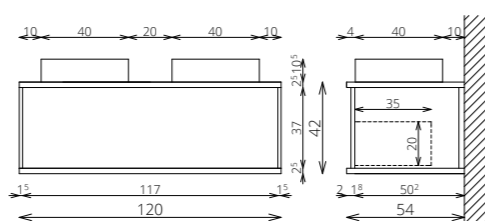

FLOATING MIRROR AURA 120x60 FELSŐ

MINIMAL F123

KIEGÉSZÍTŐSZEKRÉNY

MINIMAL 120 2F 2M ALSÓ

SZEKRÉNY

SZÍNVÁLASZTÉK

FLOATING MIRROR AURA 120x60

MINIMAL 120 2F 2M ALSÓ