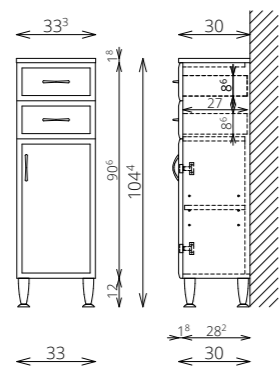

EXTRÁK

TÜKRÖS FELSŐSZEKRÉNYEK

PIPEREPOLC

PIPERETÜKÖR
(3x 19 cm Ø)

VILÁGÍTÓS PIPERETÜKÖR
(3x 19 cm Ø)

POWERBOX
(2 DUGALJ A SZEKRÉNY OLDALÁN)

CSILLAPÍTOTT ZÁRÓDÁS

BELSŐ VILÁGÍTÁS

MOSDÓ- ÉS KIEGÉSZÍTŐSZEKRÉNYEK

TÖRLŐKÖZTARTÓ
SZIMPLA / DUPLA

SZENNYESTARTÓ KOSÁR
(75, 85, 95, 105, 120, 130
MÉRETEKNÉL KÉRHETŐ)

CSILLAPÍTOTT ZÁRÓDÁS

BELSŐ VILÁGÍTÁS
KIEGÉSZÍTŐSZEKRÉNYEK

OLDALFAL
VÁKUUMPRÉSELT MDF-BŐL

*SZENNYESTARTÓS
KIVITELBEN IS KAPHATÓ

262 CLASSIC

CLASSIC A33* KIEGÉSZÍTŐSZEKRÉNY