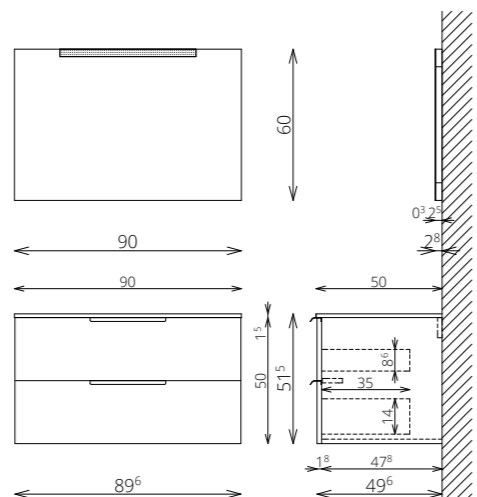

FLOATING MIRROR SOFT 90x60 FELSŐ

DANA 90 ALSÓ

SZEKRÉNY