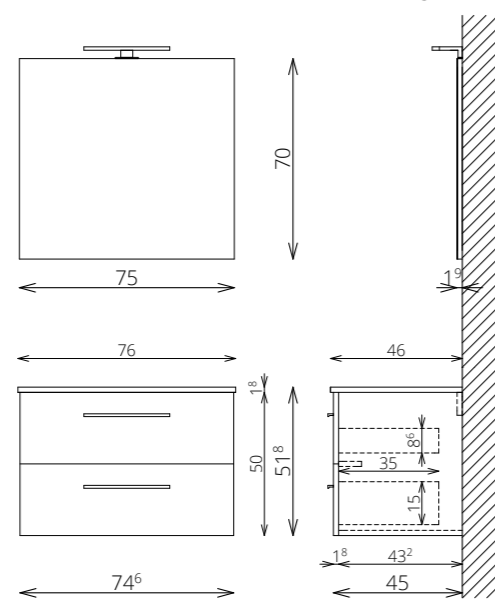

FLOATING MIRROR EASY 75x70 FELSŐ ARTA 75 ALSÓ