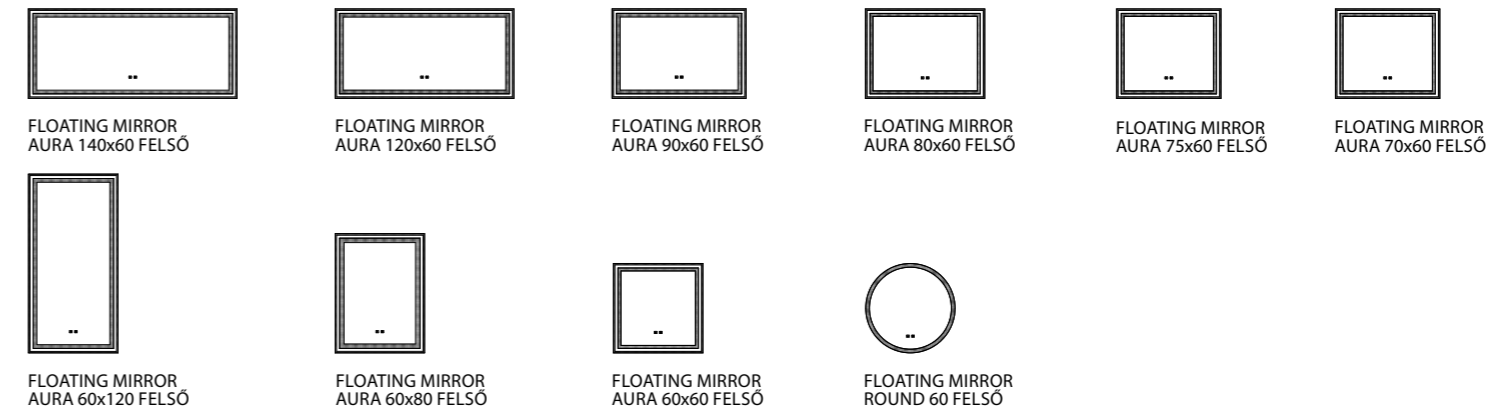

NOLA 120 2KF 2NF 1M ALSÓ
SZEKRÉNY

NOLA 120 2F 2M ALSÓ
SZEKRÉNY

TÜKRÖS FELSORÉSZ

EXTRÁK

MOSDÓ- ÉS KIEGÉSZÍTŐSZEKRÉNYEK

- TÖRÖLKÖZŐTARTÓ SZIMPLA / DUPLA
- TÖRÖLKÖZŐTARTÓ ÍVES (MOSDÓSZELEKEN)
- KONZOLÓS LÁB SZETT FEKETE ÉS FEHÉR SZÍNEN
- SAROKLÁB PÁR KRÓM ÉS FEKETE SZÍNEN
- HENGERLÁB PÁR KRÓM ÉS FEKETE SZÍNEN
- blum BLUM VASALAT
- LEON 50-ES TÁL
- Roca TÁLAK (LÁSD A 287. OLDALON)
- KÓPULT