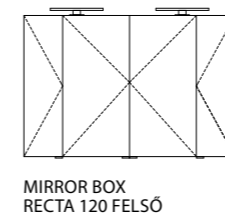

SZÍNVÁLASZTÉK

FAMME F120 2ASZT

KIEGÉSZÍTŐSZEKRÉNY

FAMME F120 1A2F

KIEGÉSZÍTŐSZEKRÉNY

MIRROR BOX RECTA 120 FELSZŐ MILANO 120 2M/2CS ALSŐ

SZEKRÉNY

TÜKRÖS FELSZŐSZEKRÉNYEK