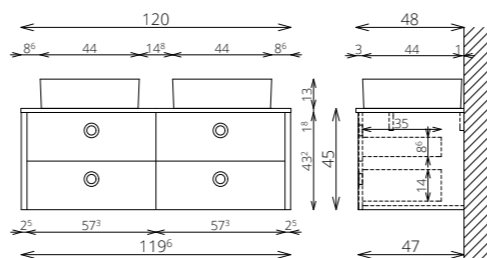

ROCA TÁLAK
(LÁSD A 287. OLDALON)

LIDO 120 1F 1NY 1M ALSÓ SZEKRÉNY

FLOATING MIRROR AURA 120x60 FELSŐ

LIDO 120 2F 2M ALSÓ SZEKRÉNY

LIDO 120 4F 2M ALSÓ SZEKRÉNY

SZÍNVÁLASZTÉK

FLOATING MIRROR AURA 120x60

LIDO 120 4F 2M ALSÓ PRÉGELT FEKETE + NATÚR TÖLGY PULT