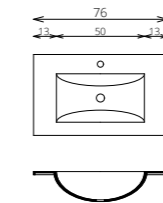

MOSDÓSZEKRÉNYEK

KIEGÉSZÍTŐSZEKRÉNYEK

EXTRÁK

TÜKRÖS FELSZŐSZEKRÉNYEK

- PIPERETÜKÖR** (3x 19 cm Ø)
- INTEGRÁLT VILÁGÍTÁS** A SZEKRÉNY ALJÁN +POWERBOX (1 DUGALJ + 1 KAPCSOLO A SZEKRÉNY OLDALÁN)
- POWERBOX** (2 DUGALJ A SZEKRÉNY OLDALÁN)
- POWERBOX** (1 DUGALJ + 1 KAPCSOLO A SZEKRÉNY OLDALÁN)
- POWERBOX** (1 DUGALJ + 1 KAPCSOLO A SZEKRÉNY BELSEJÉBEN)
- 55 CM-ES LED LÁMPA** (FÉNYÁRAM: 700 lm/lámpa, TELJESÍTMÉNY: 10 W/lámpa)