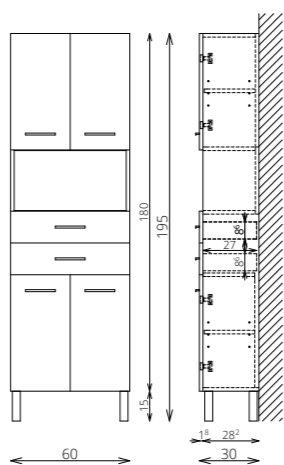

TRENTO M60NY

KIEGÉSZÍTŐSZEKRENY