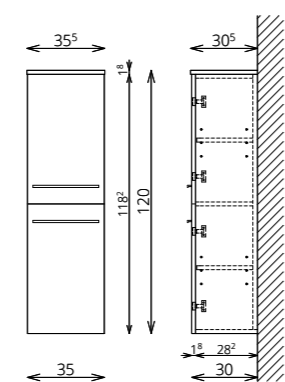

FAMME F120 2A KIEGÉSZÍTŐSZEKRÉNY