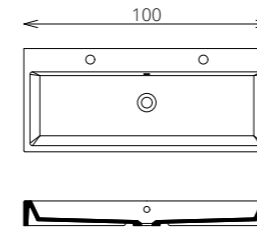

LEON 100 1M/1CS
ALSÓ