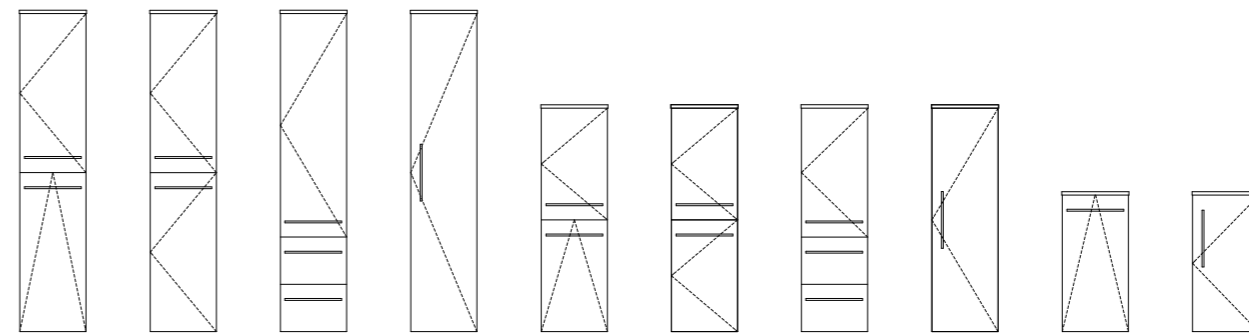

KIEGÉSZÍTŐSZEKRÉNYEK

FAMME F170 2ASZT   FAMME F170 2A   FAMME F170 1A2F   FAMME F170 1A   FAMME F120 2ASZT   FAMME F120 2A   FAMME F120 1A2F   FAMME F120 1A   FAMME F74 SZT   FAMME F74

EXTRÁK

TÜKRÖS FELSŐSZEKRÉNYEK

- **PIPERETÜKÖR** (3x 19 cm Ø)
- **INTEGRÁLT VILÁGÍTÁS** A SZEKRÉNY ALJÁN + **POWERBOX** (1 DUGALJ + 1 KAPCSOLÓ A SZEKRÉNY OLDALÁN)
- **POWERBOX** (2 DUGALJ A SZEKRÉNY OLDALÁN)
- **POWERBOX** (1 DUGALJ + 1 KAPCSOLÓ A SZEKRÉNY OLDALÁN)
- **POWERBOX** (1 DUGALJ + 1 KAPCSOLÓ A SZEKRÉNY BELSEJÉBEN)
- **55 CM-ES LED LÁMPA** (FÉNYÁRAM: 700 lm/lámpa, TELJESÍTMÉNY: 10 W/lámpa)

BLUM VASALAT

MOSDÓ- ÉS KIEGÉSZÍTŐSZEKRÉNYEK

- **TÖRÖLKÖZŐTARTÓ** SZIMPLA / DUPLA
- **TÖRÖLKÖZŐTARTÓ** IVES (MOSDÓSZEKRÉNYEN)
- **KONZOLOS LÁB SZETT*** FEKETE ÉS FEHÉR SZÍNEN
- **SAROKLÁB PÁR*** KRÓM ÉS FEKETE SZÍNEN
- **HENGERLÁB PÁR*** KRÓM ÉS FEKETE SZÍNEN

BLUM VASALAT

* LÁBBAL EGYÜTT A MOSDÓ-SZEKRÉNY MAGASSÁGA 90 CM