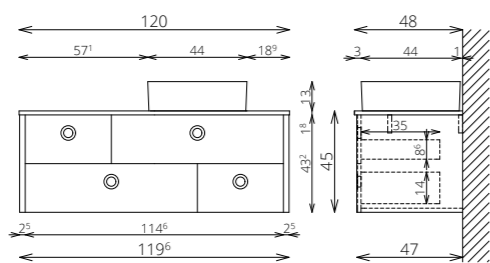

HENGERLÁB PÁR
KRÓM ÉS FEKETE SZÍNBEN

BLUM VASALAT

LEON 50-ES TÁL

ROCA TÁLAK
(LÁSD A 287. OLDALON)

FLOATING MIRROR ROUND 60 FELSŐ

LIDO F170 1A 2NY KIEGÉSZÍTŐSZEKRÉNY

LIDO 120 3F 1NY 1M ALSÓ SZEKRÉNY

LIDO 120 2KF 2NF 1M ALSÓ SZEKRÉNY