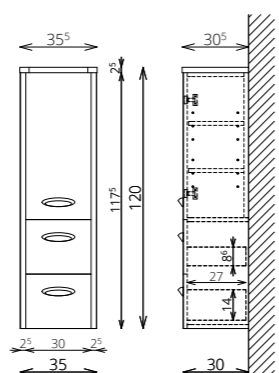

TORINO F120 1A2F KIEGÉSZÍTŐSZEKRÉNY