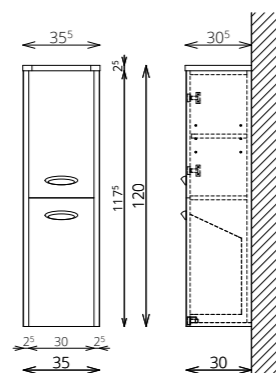

TORINO F120 2ASZT KIEGÉSZÍTŐSZEKRÉNY