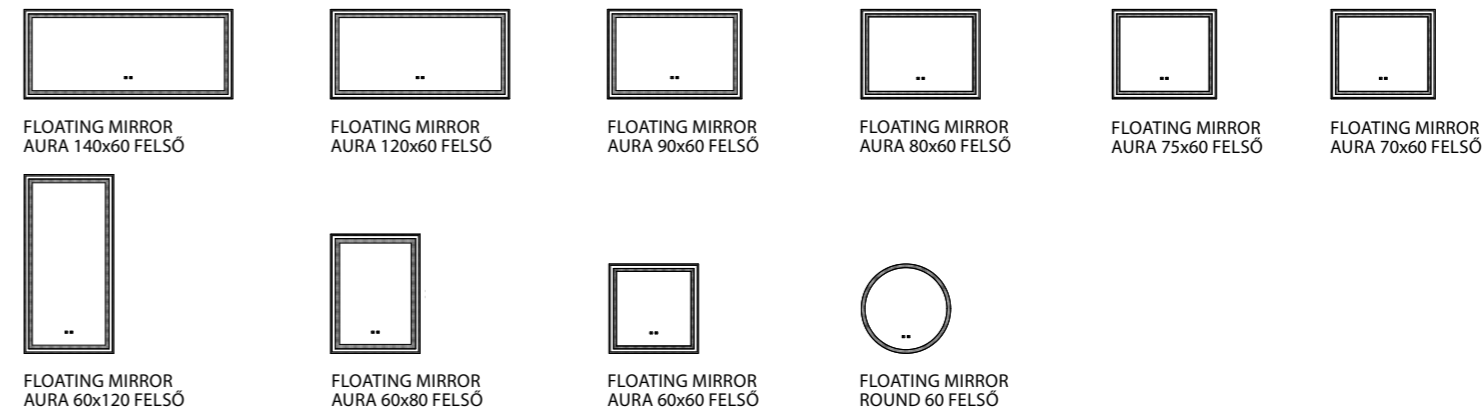

LIDO 140 4F 2M ALSÓ
SZEKRÉNY

LIDO 140 3F 1NY 1M ALSÓ
SZEKRÉNY

LIDO 140 1F 1NY 1M ALSÓ
SZEKRÉNY

LIDO 140 2F 2M ALSÓ
SZEKRÉNY

TÜKRÖS FELSORÉSZ

EXTRÁK

MOSDÓ- ÉS KIEGÉSZÍTŐSZEKRÉNYEK

- TÖRÖLKÖZŐTARTÓ SZIMPLA / DUPLA
- TÖRÖLKÖZŐTARTÓ ÍVES (MOSDÓSZEKRÉNYEN)
- KONZOLOS LÁB SZETT FEKETE ÉS FEHÉR SZÍNEN
- SAROKLÁB PÁR KRÓM ÉS FEKETE SZÍNEN
- HENGERLÁB PÁR KRÓM ÉS FEKETE SZÍNEN
- BLUM VASALAT
- LEON 50-ES TÁL
- ROCA TÁLAK (LÁSD A 287. OLDALON)