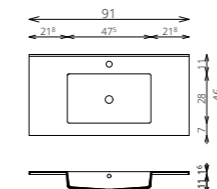

MIRROR BOX COVER 120 FELSŐ MODENA 120 2M/2CS ALSÓ

SZÍNVALASZTÉK

TÜKRÖS FELSŐSZEKRÉNYEK

MOSDÓSZEKRÉNYEK

KIEGÉSZÍTŐSZEKRÉNYEK

EXTRÁK

TÜKRÖS FELSŐSZEKRÉNYEK

- PIPERETÜKÖR (3x 19 cm Ø)
- INTEGRÁLT VILÁGÍTÁS A SZEKRÉNY ALJÁN +POWERBOX (1 DUGALJ + 1 KAPCSOLO A SZEKRÉNY OLDALÁN)
- POWERBOX (2 DUGALJ A SZEKRÉNY OLDALÁN)
- POWERBOX (1 DUGALJ + 1 KAPCSOLO A SZEKRÉNY OLDALÁN)
- POWERBOX (1 DUGALJ + 1 KAPCSOLO A SZEKRÉNY BELSEJÉBEN)