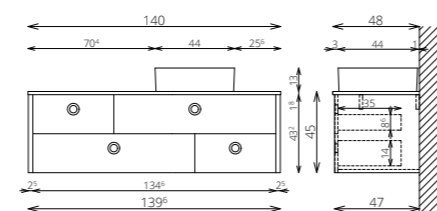

SZÍNVÁLASZTÉK

LIDO F170 1A2F KIEGÉSZÍTŐSZEKRÉNY

LIDO F170 2ASZT KIEGÉSZÍTŐSZEKRÉNY

FLOATING MIRROR AURA 140x60 FELSŐ

LIDO 140 2KF 2NF 1M ALSÓ SZEKRÉNY

MOSDÓSZEKRÉNYEK

LIDO 140 4F 2M ALSÓ

LIDO 140 2F 2M ALSÓ