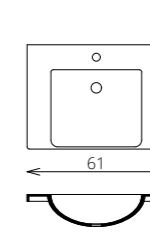

BÚTORFELEPÍTÉS

- **VILÁGÍTÁS:**
  - **MIRROR BOX RECTA:** 30 cm-es LED lámpa (Fényáram: 350 lm/lámpa, Teljesítmény: 5 W/lámpa)
  - **FLOATING MIRROR AURA:** Körben integrált világítással, páramentesítővel, érintőgombos vezérléssel, fém keretbe épített tükör (Fényáram: 550-570 lm/m, Teljesítmény: 7,2 W/m, Páramentesítő kapacitása: 15-60 W)
- **KORPUSZ ÉS FRONT:** Vákuumpréselt MDF és laminált lapok
- **MOSDÓTÁL:** Kerámia
- **FOGANTYÚ:** Fém
- **FIÓKOK, VASALATOK:** Tandembox, teljes kihúzású, csillapított záródású önbehúzó vasalatok (Terhelhetőség: 30 kg)

SZÍNVÁLASZTÉK

NOTO F170 1A2F

KIEGÉSZÍTŐSZEKRÉNY

NOTO F170 2ASZT

KIEGÉSZÍTŐSZEKRÉNY

MIRROR BOX RECTA 120 FELSŐ

NOTO 120 2M/2CS ALSÓ

SZEKRÉNY

TÜKRÖS FELSŐK

MOSDÓSZEKRÉNYEK

KIEGÉSZÍTŐSZEKRÉNYEK

EXTRÁK

TÜKRÖS FELSŐSZEKRÉNYEK (MIRROR BOX RECTA)

MOSDÓ- ÉS KIEGÉSZÍTŐSZEKRÉNYEK