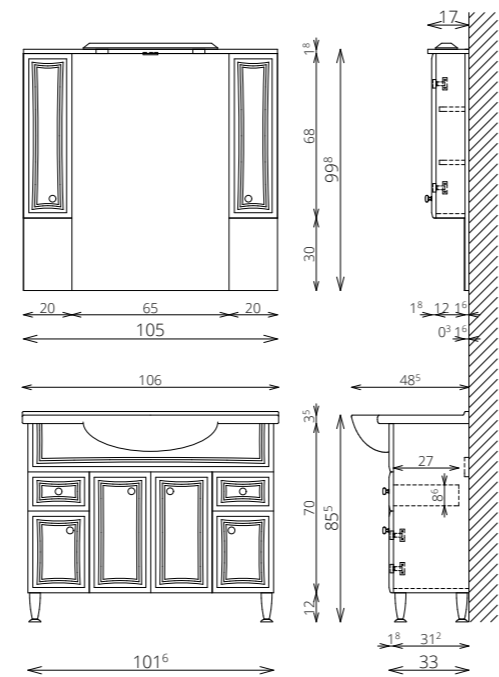

PLUSZ 105 FELSŐ PLUSZ 105 1M/1CS ALSÓ* SZEKRÉNY