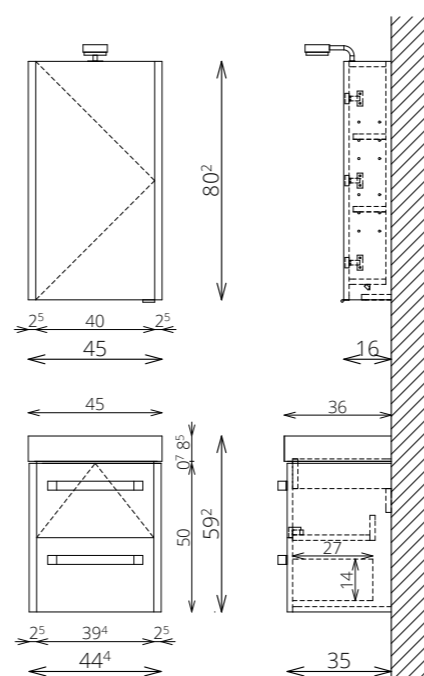

MIRROR BOX ARCUS 45 FELSŐ KOLO TRAFFIC 45 ALSÓ

SZEKRÉNY