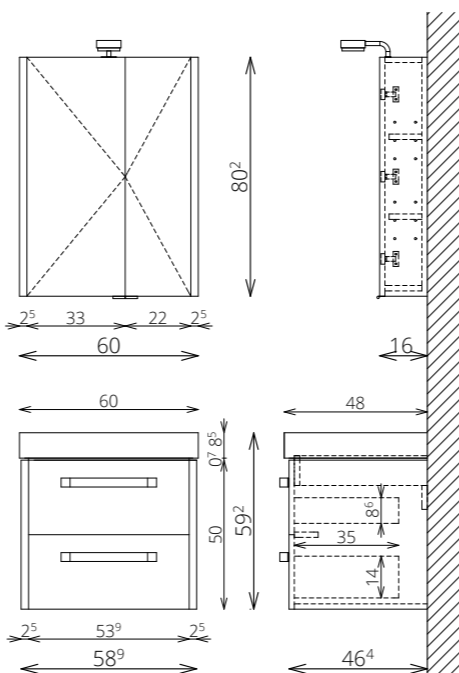

MIRROR BOX ARCUS 60 FELSŐ KOLO TRAFFIC 60 ALSÓ

SZEKRÉNY

MIRROR BOX ARCUS 60 FELSŐ

MOKKA

KOLO TRAFFIC 60 ALSÓ

MOKKA