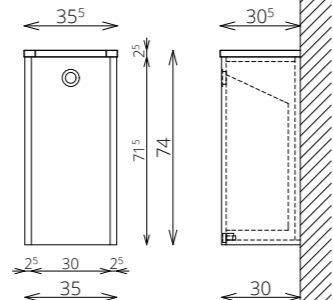

*LIDO 60 2F ALSÓ A KÉPEN
LEON 50-ES TÁLLAL VAN BEMUTATVA

SZÍNVÁLASZTÉK

LIDO 60 1F ALSÓ SZEKRÉNY

LIDO F74 SZT KIEGÉSZÍTŐSZEKRÉNY

FLOATING MIRROR ROUND 60 FELSŐ

LIDO 60 2F ALSÓ* SZEKRÉNY

FLOATING MIRROR ROUND 60