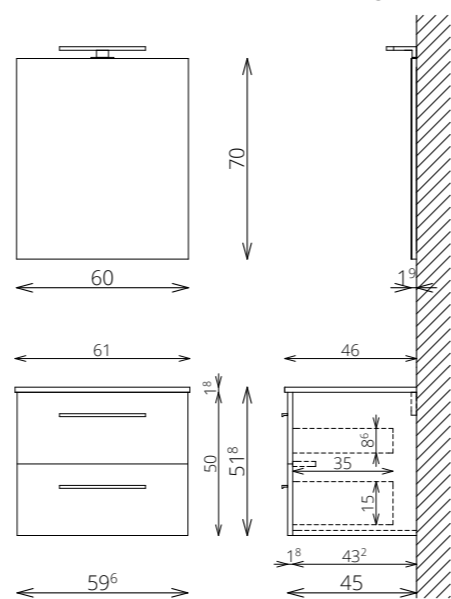

FLOATING MIRROR EASY 60x70 FELSŐ ARTA 60 ALSÓ