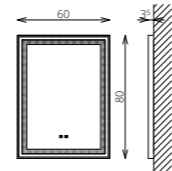

FLOATING MIRROR AURA 60x80 FELSŐ