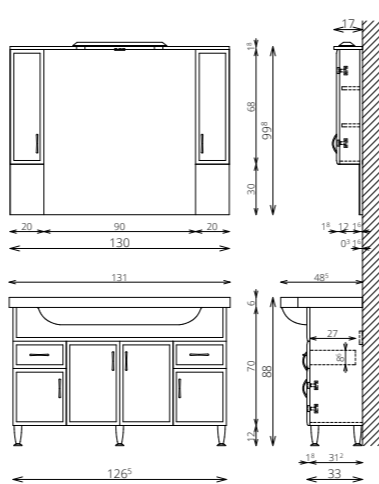

CLASSIC 130 FELSŐ CLASSIC 130 2M/2CS ALSÓ SZEKRÉNY