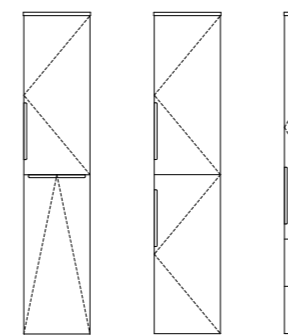

KIEGÉSZÍTŐSZEKRÉNYEK

NOTO F170 2ASZT