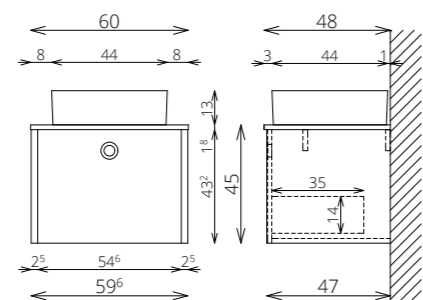

*LIDO 60 2F ALSÓ A KÉPEN
LEON 50-ES TÁLLAL VAN BEMUTATVA

SZÍNVÁLASZTÉK

LIDO 60 1F ALSÓ SZEKRÉNY

LIDO F74 SZT KIEGÉSZÍTŐSZEKRÉNY

FLOATING MIRROR ROUND 60 FELSŐ

LIDO 60 2F ALSÓ* SZEKRÉNY

FLOATING MIRROR ROUND 60