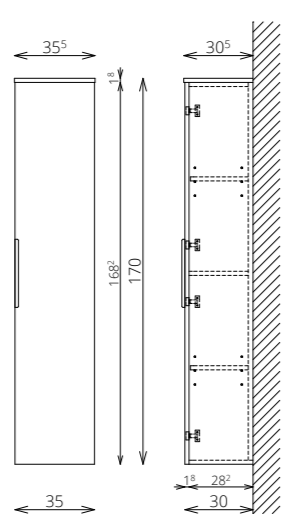

EXTRÁK

MOSDÓ- ÉS KIEGÉSZÍTŐSZEKRÉNYEK

TÖRÖLKÖZŐTARTÓ
SZIMPLA / DUPLA

TÖRÖLKÖZŐTARTÓ
ÍVES (MOSDÓSZEKRÉNYEN)

KONZOLOS LÁB SZETT
FEKETE ÉS FEHÉR SZÍNEN

SAROKLÁB PÁR
KRÓM ÉS FEKETE SZÍNEN

HENGERLÁB PÁR
KRÓM ÉS FEKETE SZÍNEN

BLUM VASALAT

LEON 50-ES TÁL

ROCA TÁLAK
(LÁSD A 287. OLDALON)

KÓPULT

NOLA F170 1A KIEGÉSZÍTŐSZEKRÉNY