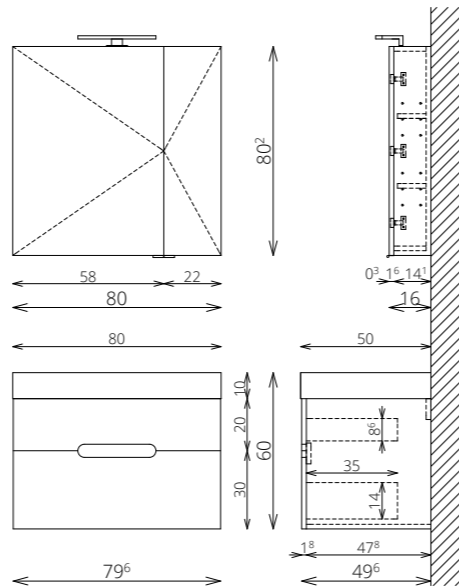

HENGERLÁB PÁR
KRÓM ÉS FEKETE SZÍNBEN

BLUM VASALAT

SZÍNVÁLASZTÉK

LUNA F170 1A2F

KIEGÉSZÍTŐSZEKRÉNY

MIRROR BOX RECTA 80 FELSŐ LUNA 80 ALSÓ

SZEKRÉNY

MIRROR BOX RECTA 80 FELSŐ