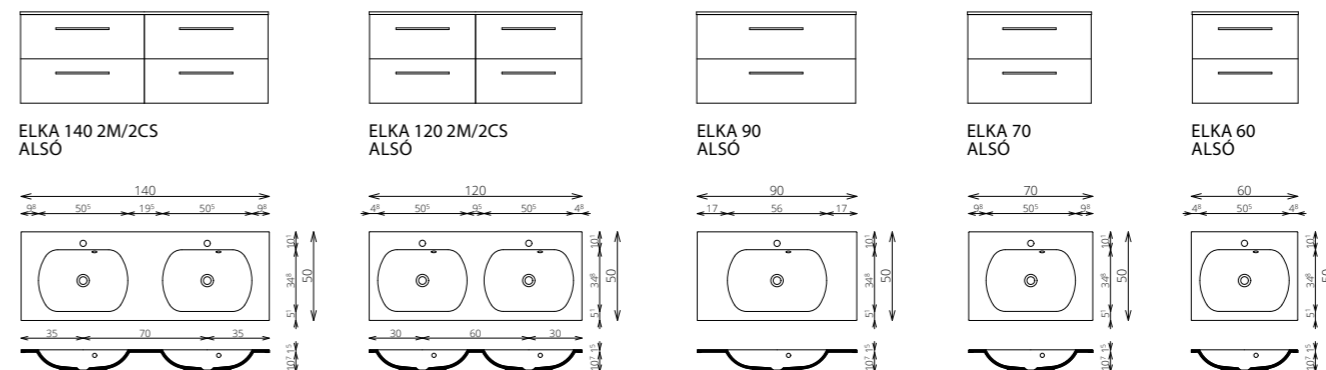

SZÍNVÁLASZTÉK

MIRROR BOX RECTA 140 FELSŐ ELKA 140 2M/2CS ALSÓ

TÜKRÖS FELSŐSZEKRÉNYEK

MOSDÓSZEKRÉNYEK

KIEGÉSZÍTŐSZEKRÉNYEK

EXTRÁK

TÜKRÖS FELSŐSZEKRÉNYEK

- PIPERETÜKÖR (3x 19 cm Ø)
- INTEGRÁLT VILÁGÍTÁS A SZEKRÉNY ALJÁN +POWERBOX (1 DUGALJ + 1 KAPCSOLÓ A SZEKRÉNY OLDALÁN)
- POWERBOX (2 DUGALJ A SZEKRÉNY OLDALÁN)
- POWERBOX (1 DUGALJ + 1 KAPCSOLÓ A SZEKRÉNY OLDALÁN)
- POWERBOX (1 DUGALJ + 1 KAPCSOLÓ A SZEKRÉNY BELSEJÉBEN)
- 55 CM-ES LED LÁMPA (FÉNYÁRAM: 700 lm/lámpa, TELJESÍTMÉNY: 10 W/lámpa)