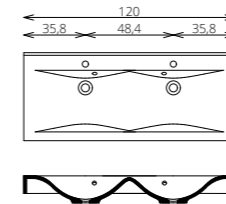

BÚTORFELEPÍTÉS

- **VILÁGÍTÁS:** 30 cm-es LED lámpa (Fényáram: 350 lm/lámpa, Teljesítmény: 5 W/lámpa)
- **KORPUSZ ÉS FRONT:** Vákuumprésselt MDF és laminált lapok
- **MOSDÓTÁL:** Öntött márvány
- **FOGANTYÚ:** Bemart fogantyúval (egyes kiegészítőszekrényeknél Push-open nyitással)
- **FIÓKOK, VASALATOK:** Tandembox, teljes kihúzású, csillapított záródású önbehúzó vasalatok (Terhelhetőség: 30 kg)

SZÍNVÁLASZTÉK

MIRROR BOX RECTA 140 FELSŐ LUNA 140 2M/2CS ALSÓ

TÜKRÖS FELSŐSZEKRÉNYEK

MOSDÓSZEKRÉNYEK

KIEGÉSZÍTŐSZEKRÉNYEK

EXTRÁK

TÜKRÖS FELSŐSZEKRÉNYEK

MOSDÓ- ÉS KIEGÉSZÍTŐSZEKRÉNYEK