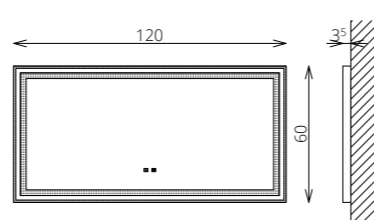

FLOATING MIRROR AURA 120x60 FELSŐ