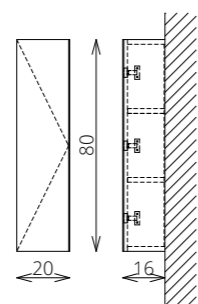

EXTRÁK

MOSDÓSZEKRÉNYEK

TÖRÖLKÖZŐTARTÓ
SZIMPLA / DUPLA

TÖRÖLKÖZŐTARTÓ
ÍVES (MOSDÓSZEKRÉNYEN)

KONZOLOS LÁB SZETT
FEKETE ÉS FEHÉR SZÍNBEN
(KÉTFIÓKOS SZEKRÉNYEKNÉL)

SAROKLÁB PÁR
KRÓM ÉS FEKETE SZÍNBEN
(KÉTFIÓKOS SZEKRÉNYEKNÉL)

HENGERLÁB PÁR
KRÓM ÉS FEKETE SZÍNBEN
(KÉTFIÓKOS SZEKRÉNYEKNÉL)

JANA FSZ

FELSŐSZEKRÉNY