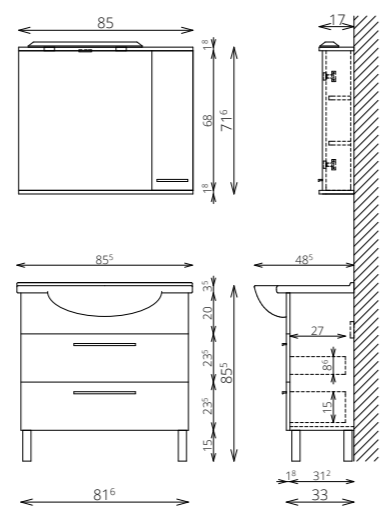

TREND 85 FELSŐ TREND 85 ALSÓ

SZEKRÉNY