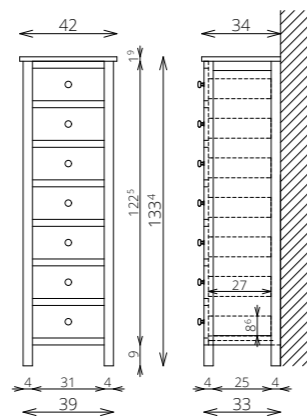

TOSCANA 42 KIEGÉSZÍTŐSZEKRENY