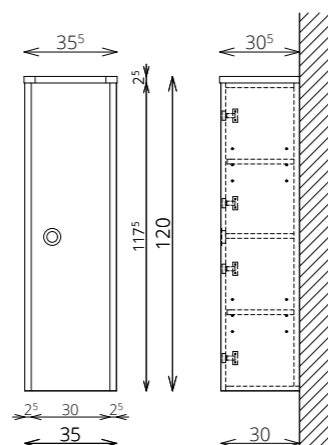

LIDO 90 1F 1NY ALSÓ* SZEKRÉNY

FLOATING MIRROR AURA 60x80

LIDO 90 1F 1NY ALSÓ*
KŐSZÜRKE MATT + SZUPERMATT FEHÉR PULT
LIDO F120 1A
KŐSZÜRKE MATT

LIDO 169

168 LIDO

EXTRÁK

MOSDÓ- ÉS KIEGÉSZÍTŐSZEKRÉNYEK

TÖRÖLKÖZŐTARTÓ
SZIMPLA / DUPLA