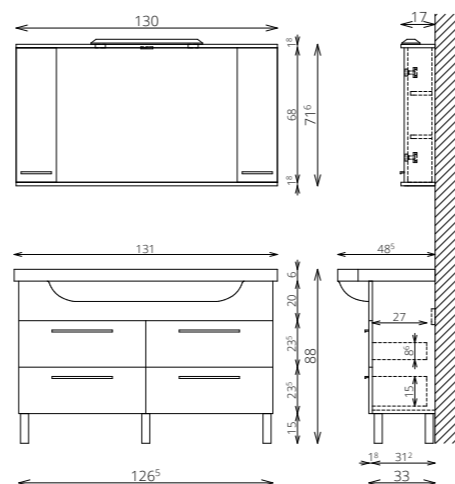

TREND 130 FELSŐ TREND 130 2M/2CS ALSÓ SZEKRÉNY