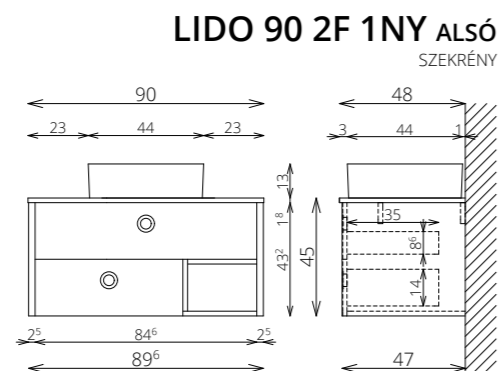

SZÍNVÁLASZTÉK

FLOATING MIRROR AURA 60x80

LIDO 90 2F ALSÓ
BETON + ANTRACIT PULT

EXTRÁK

MOSDÓ- ÉS KIEGÉSZÍTŐSZEKRÉNYEK

TÖRÖLKÖZŐTARTÓ
SZIMPLA / DUPLA

TÖRÖLKÖZŐTARTÓ
ÍVES (MOSDÓSZEKRÉNYEN)

KONZOLOS LÁB SZETT
FEKETE ÉS FEHÉR SZÍNBEN