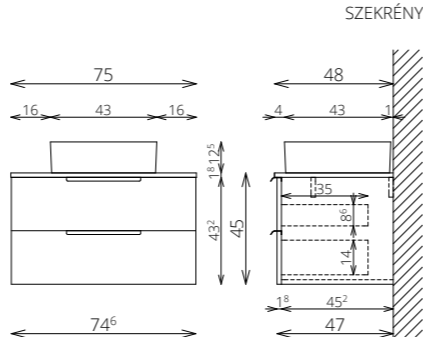

SZÍNVÁLASZTÉK

NOLA 75 1F ALSÓ SZEKRÉNY

NOLA F74 KIEGÉSZÍTŐSZEKRÉNY

FLOATING MIRROR ROUND 60 FELSŐ

NOLA 75 2F ALSÓ* SZEKRÉNY

FLOATING MIRROR ROUND 60

NOLA 75 2F ALSÓ*

PEZSGŐ FA + MAGASFÉNYŰ FEHÉR PULT