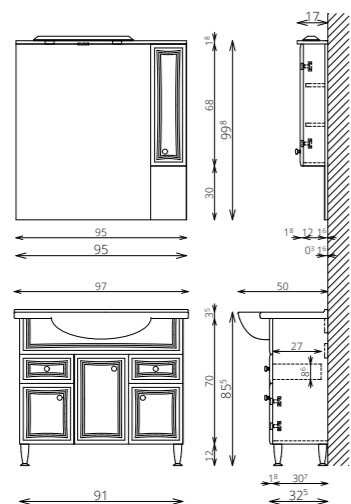

EXTRÁK

TÜKRÖS FELSŐSZEKRÉNYEK

PIPEREPOLC

VILÁGÍTÓS PIPERETÜKÖR
(3x $\varnothing$ 19 cm $\varnothing$)

POWERBOX
(2 DUGALJ A SZEKRÉNY OLDALÁN)

CSILLAPÍTOTT ZÁRÓDÁS

BELSŐ VILÁGÍTÁS

MOSDÓ- ÉS KIEGÉSZÍTŐSZEKRÉNYEK

TÖRÖLKÖZŐTARTÓ
SZIMPLA / DUPLA

SZENNYESTARTÓ KOSÁR
(75, 85, 95, 105, 120, 130
MÉRETEKNÉL KÉRHETŐ)

CSILLAPÍTOTT ZÁRÓDÁS

BELSŐ VILÁGÍTÁS
KIEGÉSZÍTŐSZEKRÉNYEKBEN

OLDALFAL
VÁKUUMPRÉSELT MDF-BŐL

250 PLUSZ

PLUSZ 95 FELSŐ PLUSZ 95 ALSÓ SZEKRÉNY