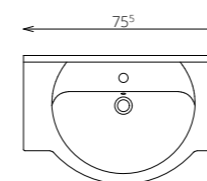

BÚTORFELÉPÍTÉS

- VILÁGÍTÁS: 30 cm-es LED lámpa (Fényáram: 350 lm, Teljesítmény: 5 W)
- KORPUSZ ÉS FRONT: Laminált lapok
- MOSDÓTÁL: Kerámia
- FOGANTYÚ: Fém (Sparta 40)
- VASALATOK: Csillapítás nélküli pántok

SZÍNVÁLASZTÉK

PRÉGELT FEHÉR JUHAR SONOMA NATÚR TÖLGY SZILVA WENGE CSISZOLT BETON

FLOATING MIRROR EASY 60x70 FELSŐ SPARTA 65 ALSÓ

FLOATING MIRROR EASY 55x70 FELSŐ SPARTA 55 ALSÓ

TÜKRÖS FELSORÉSZ

MOSDÓSZEKRÉNYEK

TÜKRÖS FELSORÉSZ

MOSDÓ- ÉS KIEGÉSZÍTŐSZEKRÉNYEK