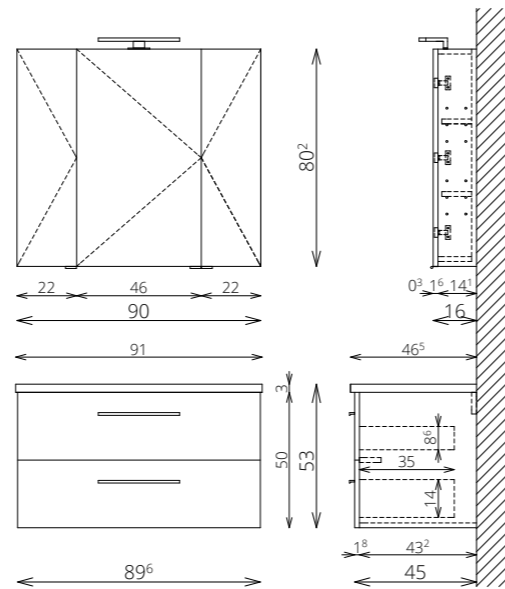

MIRROR BOX RECTA 90 FELSOR FANO 90 ALSÓ

SZEKRÉNY

MIRROR BOX RECTA 90 FELSOR

DIÓ

FANO 90 ALSÓ

DIÓ

FAMME F170 1A2F

DIÓ