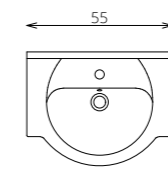

BÚTORFELÉPÍTÉS

- VILÁGÍTÁS: LED lámpa (Fényáram: 400 lm, Teljesítmény: 5 W)
- KORPUSZ ÉS FRONT: Vákuumpréselt MDF és laminált lapok
- MOSDÓTÁL: Kerámia
- FOGANTYÚ: Fém
- FIÓKOK, VASALATOK: Tölőajtó vasalat (75, 65 felsőszejkényekben)
  Steel, csillapítás nélküli vasalatok (Teherbíráás: 25 kg)

SZÍNVÁLASZTÉK

ALAPSZÍNEK:

MAGASFÉNYŰ FEHÉR   EREZZETT FEHÉR   PEZSGŐ FA   SONOMA   SZILVA   DIÓ   WENGE

EXTRA SZÍNEK:

SZUPERMATT FEHÉR   FEHÉR FA   MAGNÓLIA FA   LÁGY KRÉM MATT   DUNE   MESZES TÖLGY   NATÚR TÖLGY   VILÁGOS CANYON TÖLGY   ALASZKA TÖLGY   SÖTÉT CANYON TÖLGY   KARBON FA   FEKETE FA   PRÉGELT FEKETE   ANTRACIT   SÖTÉTSZÜRKE FA

MOKKA   KŐSZÜRKE MATT   CINK   SÖTÉT BETON   HAMUSZÜRKE MATT   NEVADA BETON   SZÜRKE FA   BETON   VILÁGOSSZÜRKE MATT   VINTAGE   MAGASFÉNYŰ TENGERKÉK

ELEGANT M45 KIEGÉSZÍTŐSZEKRÉNY

ELEGANT 75 FELSO ELEGANT 75 ALSO SZEKRÉNY

ELEGANT 65 FELSO ELEGANT 65 ALSO SZEKRÉNY

TÜKRÖS FELSŐSZEKRÉNYEK

ELEGANT 75 FELSO

ELEGANT 65 FELSO

ELEGANT 55 FELSO

MOSDÓSZEKRÉNYEK

KIEGÉSZÍTŐSZEKRÉNYEK

EXTRÁK

TÜKRÖS FELSŐSZEKRÉNYEK

MOSDÓ- ÉS KIEGÉSZÍTŐSZEKRÉNYEK