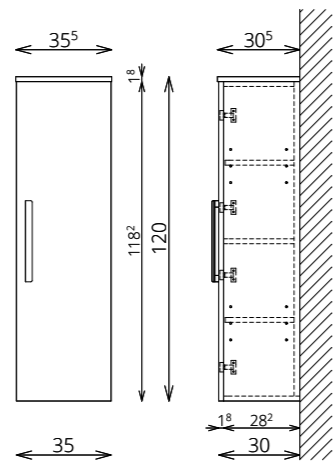

MODENA F120 1A

KIEGÉSZÍTŐSZEKRÉNY