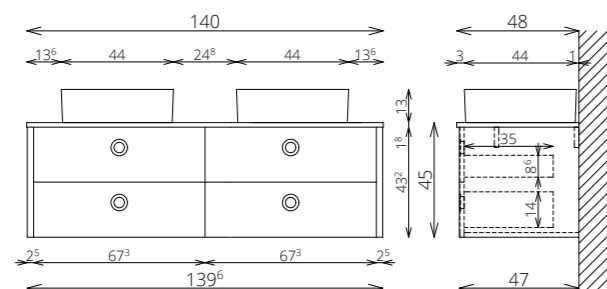

LIDO 140 4F 2M ALSÓ
SZEKRÉNY

LIDO 140 3F 1NY 1M ALSÓ
SZEKRÉNY

LIDO 140 1F 1NY 1M ALSÓ
SZEKRÉNY

LIDO 140 2F 2M ALSÓ
SZEKRÉNY

TÜKRÖS FELSORÉSZ

EXTRÁK

MOSDÓ- ÉS KIEGÉSZÍTŐSZEKRÉNYEK

- TÖRÖLKÖZŐTARTÓ SZIMPLA / DUPLA
- TÖRÖLKÖZŐTARTÓ ÍVES (MOSDÓSZEKRÉNYEN)
- KONZOLOS LÁB SZETT FEKETE ÉS FEHÉR SZÍNEN
- SAROKLÁB PÁR KRÓM ÉS FEKETE SZÍNEN
- HENGERLÁB PÁR KRÓM ÉS FEKETE SZÍNEN
- BLUM VASALAT
- LEON 50-ES TÁL
- ROCA TÁLAK (LÁSD A 287. OLDALON)