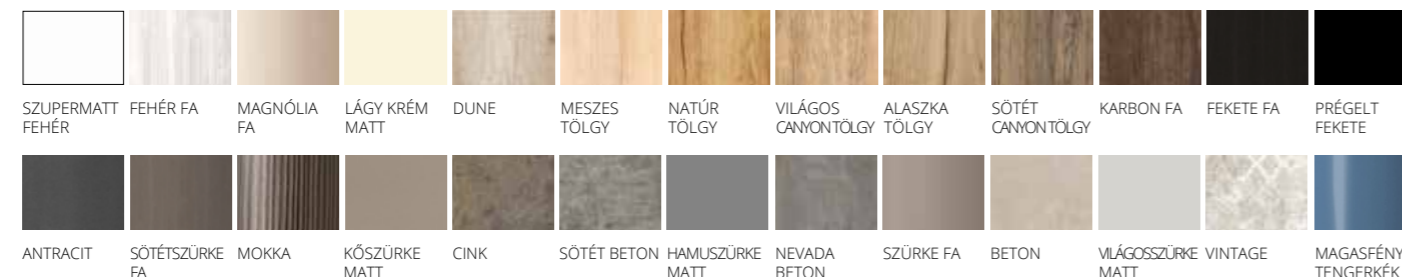

SZÍNVÁLASZTÉK

ALAPSZÍNEK:

EXTRA SZÍNEK:

CLASSIC 55 FELSŐ
SZILVA
CLASSIC 55 ALSÓ
SZILVA
CLASSIC M33Z*
SZILVA

CLASSIC 267