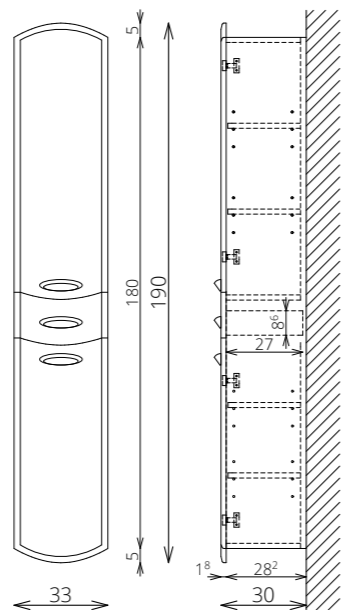

EXTRÁK

TÜKRÖS FELSŐSZEKRÉNYEK

POWERBOX
(1 DUGALJ + 1 KAPCSOLÓ
A SZEKRÉNY BELSEJÉBEN)

MOSDÓ- ÉS KIEGÉSZÍTŐSZEKRÉNYEK

TÖRÖLKÖZŐTARTÓ
SZIMPLA / DUPLA

15 CM-ES FÉM LÁB
KRÓM ÉS FEKETE SZÍNEN

SZENNYESTARTÓ KOSÁR
KIEGÉSZÍTŐSZEKRÉNYEKEN

CSILLAPÍTOTT ZÁRÓDÁS

OLDALFAL
VÁKUUMPRÉSELT MDF-BŐL

ELEGANT M33

KIEGÉSZÍTŐSZEKRÉNY