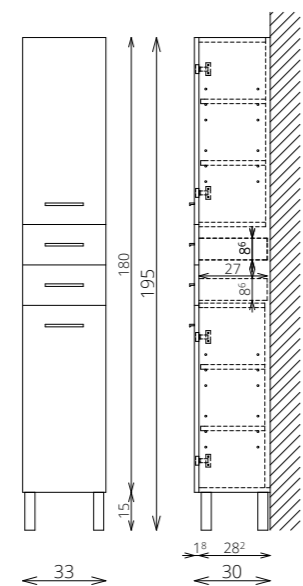

FLOATING MIRROR EASY 90x70 FELSŐ TRENTO 90 ALSÓ SZEKRÉNY

TRENTO M33Z

KIEGÉSZÍTŐSZEKRÉNY

FLOATING MIRROR EASY 90x70

TRENTO 90 ALSÓ WENGE TRENTO M33Z WENGE