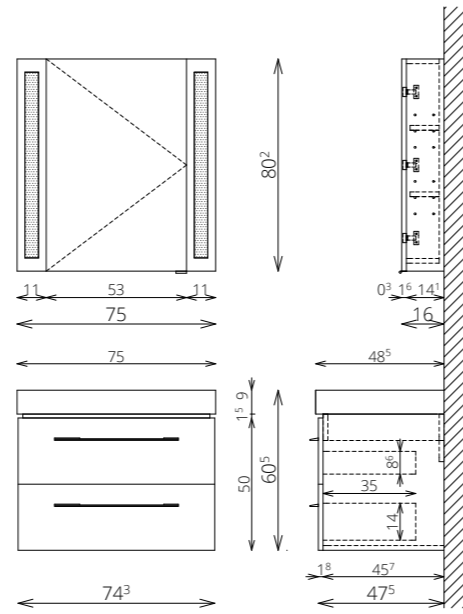

TÖRÖLKÖZŐTARTÓ
ÍVES (MOSDÓSZEKRÉNYEN)

INTEGRÁLT VILÁGÍTÁS
MOSDÓTÁL ALÁ

BLUM VASALAT

SZÍNVÁLASZTÉK

MIRROR BOX ICON 75 FELSŐ KERAMAG ICON 75 ALSÓ

SZEKRÉNY

MIRROR BOX ICON 75 FELSŐ MAGASFÉNYŰ FEHÉR KERAMAG ICON 75 ALSÓ MAGASFÉNYŰ FEHÉR