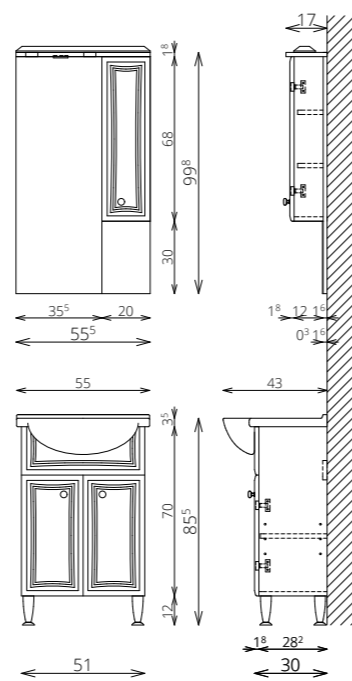

PLUSZ 55 FELSŐ PLUSZ 55 ALSÓ SZEKRÉNY

SZÍNVÁLASZTÉK

ALAPSZÍNEK:

MAGASFÉNYŰ EREZETT FEHÉR, EREZETT FEHÉR, PEZSGÓ FA, SONOMA, SZILVA, DIÓ, WENGE