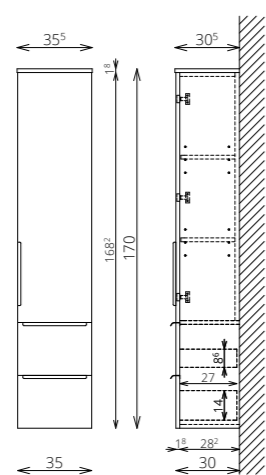

NOTO F170 1A2F

KIEGÉSZÍTŐSZEKRÉNY