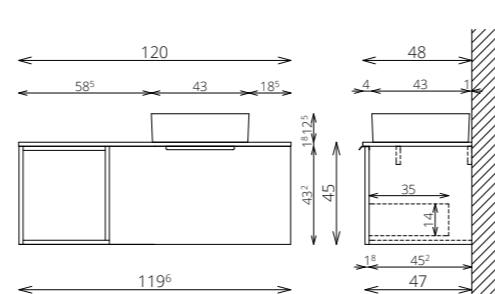

NOLA 120 1F 1NY 1M ALSÓ SZEKRÉNY