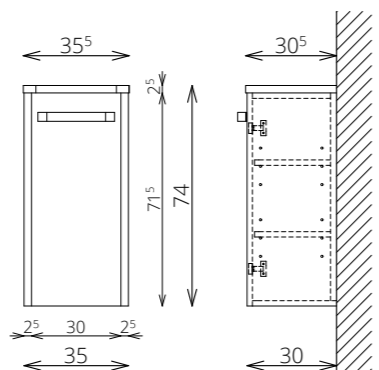

KOLO TRAFFIC F74

KIEGÉSZÍTŐSZEKRÉNY