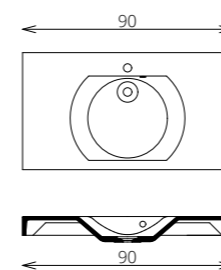

BÚTORFELÉPÍTÉS

- **VILÁGÍTÁS:** 30 cm-es LED lámpa (Fényáram: 350 lm, Teljesítmény: 5 W)
- **KORPUSZ ÉS FRONT:** Vákuumpréselt MDF és laminált lapok
- **MOSDÓTÁL:** Öntött márvány
- **FOGANTYÚ:** Fém
- **FIÓKOK, VASALATOK:** Tandembox, teljes kihúzású, csillapított záródású önbehúzó vasalatok (Terhelhetőség: 30 kg)

SZÍNVÁLASZTÉK

FAMME F170 1A2F

KIEGÉSZÍTŐSZEKRÉNY

MIRROR BOX RECTA 90 FELSŐ MIRA 90 ALSÓ

SZEKRÉNY

TÜKRÖS FELSŐSZEKRÉNYEK

MOSDÓSZEKRÉNYEK

KIEGÉSZÍTŐSZEKRÉNYEK

EXTRÁK

TÜKRÖS FELSŐSZEKRÉNYEK

- **PIPERETÜKÖR** (3x 19 cm Ø)
- **INTEGRÁLT VILÁGÍTÁS** A SZEKRÉNY ALJÁN + **POWERBOX** (1 DUGALJ + 1 KAPCSOLÓ A SZEKRÉNY OLDALÁN)
- **POWERBOX** (2 DUGALJ A SZEKRÉNY OLDALÁN)
- **POWERBOX** (1 DUGALJ + 1 KAPCSOLÓ A SZEKRÉNY OLDALÁN)
- **POWERBOX** (1 DUGALJ + 1 KAPCSOLÓ A SZEKRÉNY BELSEJÉBEN)
- **55 CM-ES LED LÁMPA** (FÉNYÁRAM: 700 lm/lámpa, TELJESÍTMÉNY: 10 W/lámpa)

BLUM VASALAT

MOSDÓ- ÉS KIEGÉSZÍTŐSZEKRÉNYEK

- **TÖRÖLKÖZŐTARTÓ** SZIMPLA / DUPLA
- **TÖRÖLKÖZŐTARTÓ** IVES (MOSDÓSZEKRÉNYEN)
- **KONZOLOS LÁB SZETT*** FEKETE ÉS FEHÉR SZÍNEN
- **SAROKLÁB PÁR*** KRÓM ÉS FEKETE SZÍNEN
- **HENGERLÁB PÁR*** KRÓM ÉS FEKETE SZÍNEN

BLUM VASALAT

* LÁBBAL EGYÜTT A MOSDÓ-SZEKRÉNY MAGASSÁGA 90 CM