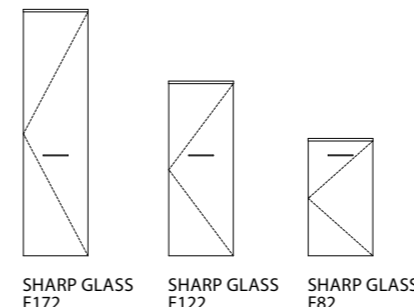

KIEGÉSZÍTŐSZEKRÉNYEK

EXTRÁK

TÜKRÖS FELSŐSZEKRÉNYEK

- PIPERETÜKÖR (3x 19 cm Ø)
- POWERBOX (1 DUGALJ + 1 KAPCSOLO A SZEKRÉNY BELSEJÉBEN)
- BLUM VASALAT (OLDALRA NYÍLÓ MODELLEKNÉL)

MOSDÓ- ÉS KIEGÉSZÍTŐSZEKRÉNYEK

- TÖRÖLKÖZŐTARTÓ SZIMPLA / DUPLA
- TÖRÖLKÖZŐTARTÓ IVES (MOSDÓSZEKRÉNYEN)
- KONZOLOS LÁB SZETT FEKETE ÉS FEHÉR SZÍNEN (KÉTFIÓKOS SZEKRÉNYEKNÉL)
- SAROKLÁB PÁR KRÓM ÉS FEKETE SZÍNEN (KÉTFIÓKOS SZEKRÉNYEKNÉL)
- HENGERLÁB PÁR KRÓM ÉS FEKETE SZÍNEN (KÉTFIÓKOS SZEKRÉNYEKNÉL)
- BLUM VASALAT