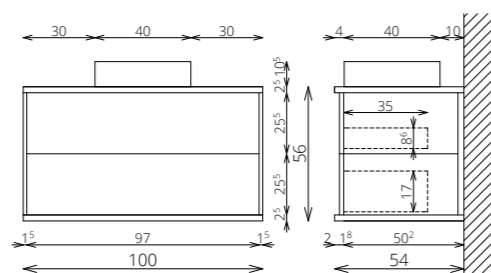

EXTRÁK

MOSDÓSZEKRÉNYEK

LEON 50-ES TÁL

ROCA TÁLAK
(LÁSD A 287. OLDALON)

MINIMAL 100 2F 1M ALSÓ

SZEKRÉNY