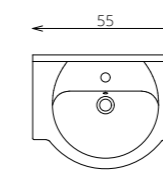

BÚTORFELÉPÍTÉS

- VILÁGÍTÁS: 30 cm-es LED lámpa (Fényáram: 350 lm, Teljesítmény: 5 W)
- KORPUSZ ÉS FRONT: Laminált lapok
- MOSDÓTÁL: Kerámia
- FOGANTYÚ: Fém (Sparta 40)
- VASALATOK: Csillapítás nélküli pántok

SZÍNVÁLASZTÉK

PRÉGELT FEHÉR JUHAR SONOMA NATÚR TÖLGY SZILVA WENGE CSISZOLT BETON

FLOATING MIRROR EASY 60x70 FELSŐ SPARTA 65 ALSÓ

FLOATING MIRROR EASY 55x70 FELSŐ SPARTA 55 ALSÓ

TÜKRÖS FELSORÉSZ

MOSDÓSZEKRÉNYEK

TÜKRÖS FELSORÉSZ

MOSDÓ- ÉS KIEGÉSZÍTŐSZEKRÉNYEK