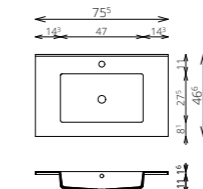

MIRROR BOX COVER 120 FELSŐ MODENA 120 2M/2CS ALSÓ

SZÍNVALASZTÉK

TÜKRÖS FELSŐSZEKRÉNYEK

MOSDÓSZEKRÉNYEK

KIEGÉSZÍTŐSZEKRÉNYEK

EXTRÁK

TÜKRÖS FELSŐSZEKRÉNYEK

- PIPERETÜKÖR (3x 19 cm Ø)
- INTEGRÁLT VILÁGÍTÁS A SZEKRÉNY ALJÁN +POWERBOX (1 DUGALJ + 1 KAPCSOLO A SZEKRÉNY OLDALÁN)
- POWERBOX (2 DUGALJ A SZEKRÉNY OLDALÁN)
- POWERBOX (1 DUGALJ + 1 KAPCSOLO A SZEKRÉNY OLDALÁN)
- POWERBOX (1 DUGALJ + 1 KAPCSOLO A SZEKRÉNY BELSEJÉBEN)