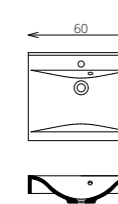

BÚTORFELEPÍTÉS

- **VILÁGÍTÁS:** 30 cm-es LED lámpa (Fényáram: 350 lm/lámpa, Teljesítmény: 5 W/lámpa)
- **KORPUSZ ÉS FRONT:** Vákuumprésselt MDF és laminált lapok
- **MOSDÓTÁL:** Öntött márvány
- **FOGANTYÚ:** Bemart fogantyúval (egyes kiegészítőszekrényeknél Push-open nyitással)
- **FIÓKOK, VASALATOK:** Tandembox, teljes kihúzású, csillapított záródású önbehúzó vasalatok (Terhelhetőség: 30 kg)

SZÍNVÁLASZTÉK

MIRROR BOX RECTA 140 FELSŐ LUNA 140 2M/2CS ALSÓ

TÜKRÖS FELSŐSZEKRÉNYEK

MOSDÓSZEKRÉNYEK

KIEGÉSZÍTŐSZEKRÉNYEK

EXTRÁK

TÜKRÖS FELSŐSZEKRÉNYEK

MOSDÓ- ÉS KIEGÉSZÍTŐSZEKRÉNYEK