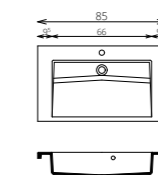

EXTRÁK

MOSDÓSZEKRÉNYEK