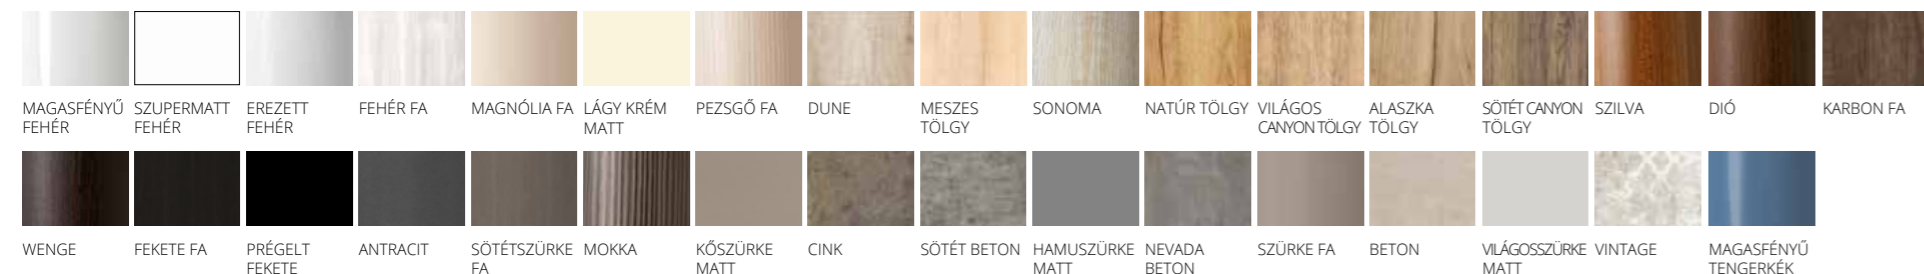

SZÍNVÁLASZTÉK