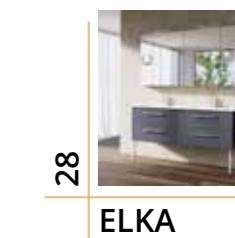

TARTALOMJEGYZÉK

MILANO

MIRROR BOX RECTA 120 FELSŐ

SONOMA

MILANO 120 2M/2CS ALSÓ

SONOMA

FAMME F120 2ASZT

SONOMA