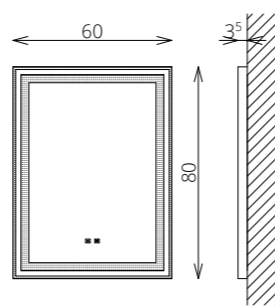

EXTRÁK

MOSDÓSZEKRÉNYEK

TÖRÖLKÖZŐTARTÓ
SZIMPLA / DUPLA

TÖRÖLKÖZŐTARTÓ
ÍVES (MOSDÓSZEKRÉNYEN)

KONZOLOS LÁB SZETT
FEKETE ÉS FEHÉR SZÍNBEN
(KÉTFIÓKOS SZEKREYNEKNÉL)

SAROKLÁB PÁR
KRÓM ÉS FEKETE SZÍNBEN
(KÉTFIÓKOS SZEKREYNEKNÉL)

HENGERLÁB PÁR
KRÓM ÉS FEKETE SZÍNBEN
(KÉTFIÓKOS SZEKREYNEKNÉL)

FLOATING MIRROR AURA 60x80 FELSŐ