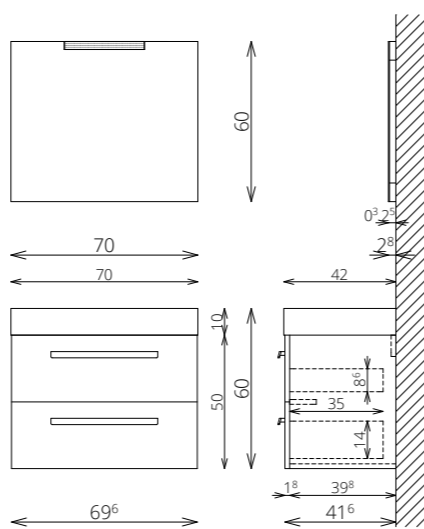

FLOATING MIRROR

SOFT 70x60 FELSŐ

LEON 70 ALSÓ

SZEKRÉNY