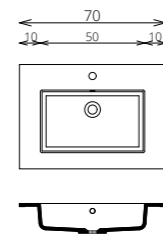

BÚTORFELÉPÍTÉS

- **VILÁGÍTÁS:** LED lámpa kapcsolóval (Fényáram: 320 lm és 640 lm, Teljesítmény: 4 W és 8 W)
- **KORPUSZ ÉS FRONT:** Vákuumprésselt MDF és laminált lapok
- **MOSDÓTÁL:** Öntött márvány
- **FOGANTYÚ:** Fém
- **FIÓKOK, VASALATOK:** Tandembox, teljes kihúzású, csillapított záródású önbehúzó vasalatok (Terhelhetőség: 30 kg)

SZÍNVÁLASZTÉK

DANA F120 2ASZT

KIEGÉSZÍTŐSZEKRÉNY

FLOATING MIRROR SOFT 120X60 FELSŐ DANA 120 2M/2CS ALSÓ

SZEKRÉNY

TÜKRÖS FELSORÉSZ

MOSDÓSZEKRÉNYEK

KIEGÉSZÍTŐSZEKRÉNYEK

EXTRÁK

TÜKRÖS FELSORÉSZ

MOSDÓ- ÉS KIEGÉSZÍTŐSZEKRÉNYEK