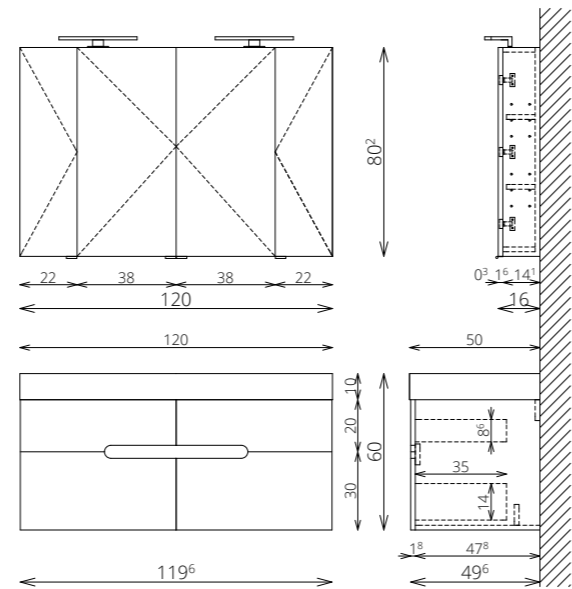

TÖRÖLKÖZŐTARTÓ
SZIMPLA / DUPLA

TÖRÖLKÖZŐTARTÓ
ÍVES (MOSDÓSZEKRÉNYEN)

HENGERLÁB PÁR
KRÓM ÉS FEKETE SZÍNBEN

BLUM VASALAT

MIRROR BOX RECTA 120 FELSŐ LUNA 120 2M/2CS ALSÓ

SZEKRÉNY

LUNA F74

KIEGÉSZÍTŐSZEKRÉNY