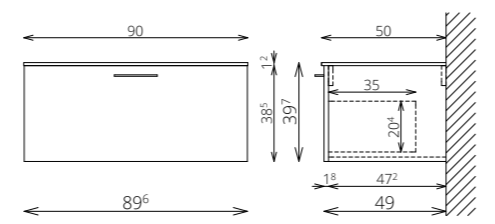

SHARP GLASS 90 1F ALSÓ SZEKRÉNY