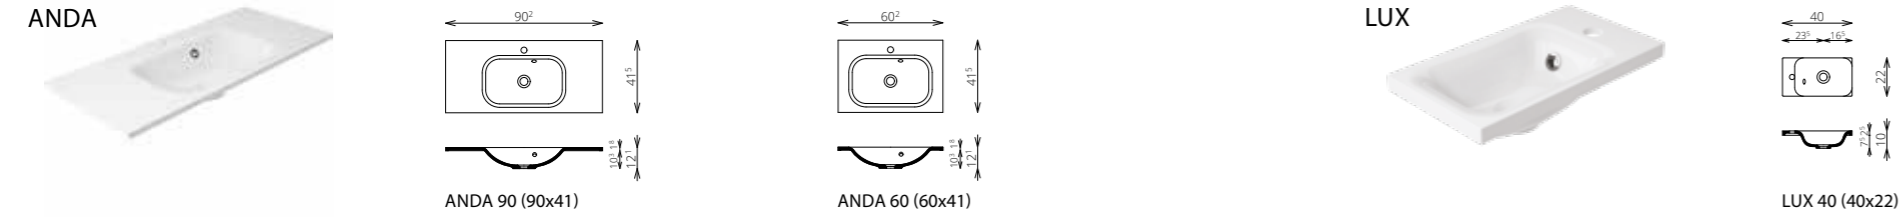

ÖNTÖTT MÁRVÁNY MOSDÓ