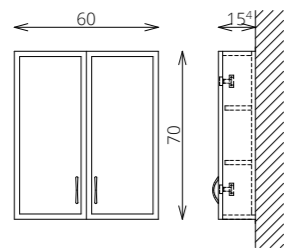

EXTRÁK

TÜKRÖS FELSŐSZEKRÉNYEK

PIPEREPOLC

PIPERETÜKÖR
(3x $\varnothing$ 19 cm)

VILÁGÍTÓS PIPERETÜKÖR
(3x $\varnothing$ 19 cm)

POWERBOX
(2 DUGALJ A SZEKRÉNY OLDALÁN)

CSILLAPÍTOTT ZÁRÓDÁS

BELSŐ VILÁGÍTÁS

MOSDÓ- ÉS KIEGÉSZÍTŐSZEKRÉNYEK

TÖRÖLKÖZŐTARTÓ
SZIMPLA / DUPLA

SZENNYESTARTÓ KOSÁR
(75, 85, 95, 105, 120, 130
MÉRETEKNÉL KÉRHETŐ)

CSILLAPÍTOTT ZÁRÓDÁS

BELSŐ VILÁGÍTÁS
KIEGÉSZÍTŐSZEKRÉNYEKBEN

OLDALFAL
VÁKUUMPRÉSELT MDF-BŐL

*SZENNYESTARTÓS
KIVITELBEN IS KAPHATÓ

260 CLASSIC

CLASSIC F60

KIEGÉSZÍTŐSZEKRÉNY