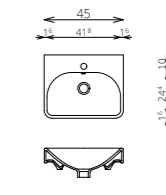

BÚTORFELÉPÍTÉS

- **VILÁGÍTÁS:** LED lámpa (Fényáram: 400 lm/lámpa, Teljesítmény: 5 W/lámpa)
- **KORPUSZ ÉS FRONT:** Vákuumprésselt MDF és laminált lapok
- **MOSDÓTÁL:** Kerámia
- **FOGANTYÚ:** Fém
- **FIÓKOK, VASALATOK:** Tandembox, teljes kihúzású, csillapított záródású önbehúzó vasalatok (Terhelhetőség: 30 kg)

SZÍNVÁLASZTÉK

MIRROR BOX ARCUS 120 FELSŐ KOLO TRAFFIC 120 1M/2CS | 2M/2CS ALSÓ

TÜKRÖS FELSŐSZEKRÉNYEK

MOSDÓSZEKRÉNYEK

KIEGÉSZÍTŐSZEKRÉNYEK

EXTRÁK

TÜKRÖS FELSŐSZEKRÉNYEK

MOSDÓ- ÉS KIEGÉSZÍTŐSZEKRÉNYEK