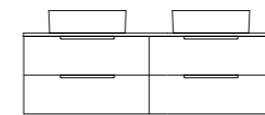

MOSDÓSZEKRENYEK

NOLA 140 4F 2M ALSÓ