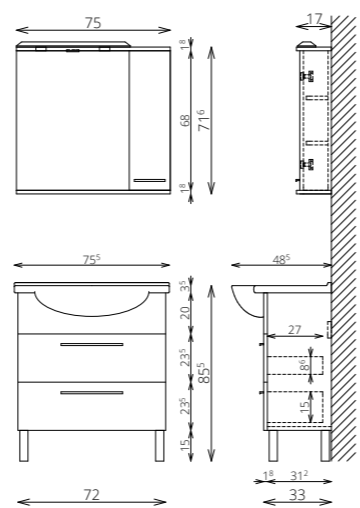

TREND 75 FELSŐ TREND 75 ALSÓ

SZEKRÉNY