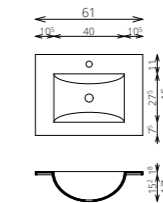

MOSDÓSZEKRÉNYEK

KIEGÉSZÍTŐSZEKRÉNYEK

EXTRÁK

TÜKRÖS FELSZŐSZEKRÉNYEK

- PIPERETÜKÖR** (3x 19 cm Ø)
- INTEGRÁLT VILÁGÍTÁS** A SZEKRÉNY ALJÁN +POWERBOX (1 DUGALJ + 1 KAPCSOLO A SZEKRÉNY OLDALÁN)
- POWERBOX** (2 DUGALJ A SZEKRÉNY OLDALÁN)
- POWERBOX** (1 DUGALJ + 1 KAPCSOLO A SZEKRÉNY OLDALÁN)
- POWERBOX** (1 DUGALJ + 1 KAPCSOLO A SZEKRÉNY BELSEJÉBEN)
- 55 CM-ES LED LÁMPA** (FÉNYÁRAM: 700 lm/lámpa, TELJESÍTMÉNY: 10 W/lámpa)