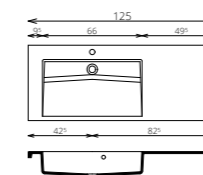

EXTRÁK

MOSDÓSZEKRÉNYEK