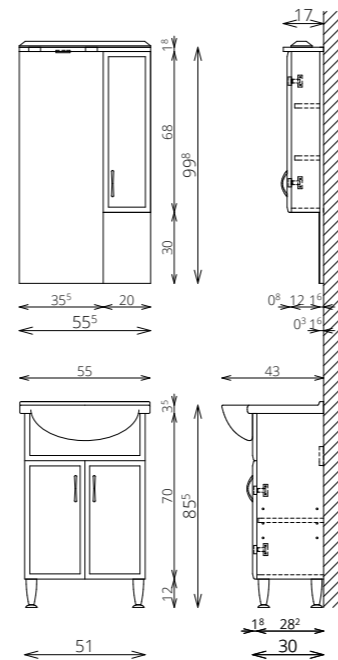

CLASSIC 55 FELSŐ CLASSIC 55 ALSÓ SZEKRÉNY