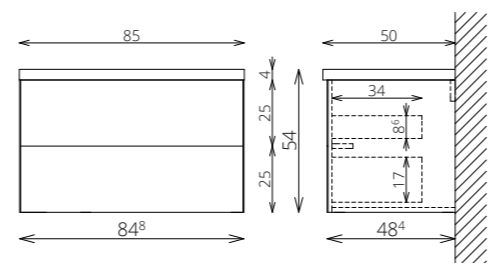

EXTRÁK

MOSDÓSZEKRÉNYEK

TÖRÖLKÖZŐTARTÓ
SZIMPLA / DUPLA

TÖRÖLKÖZŐTARTÓ
ÍVES (MOSDÓSZEKRÉNYEN)

KONZOLOS LÁB SZETT
FEKETE ÉS FEHÉR SZÍNBEN
(KÉTFIÓKOS SZEKRÉNYEKNÉL)

SAROKLÁB PÁR
KRÓM ÉS FEKETE SZÍNBEN
(KÉTFIÓKOS SZEKRÉNYEKNÉL)

HENGERLÁB PÁR
KRÓM ÉS FEKETE SZÍNBEN
(KÉTFIÓKOS SZEKRÉNYEKNÉL)

JANA FSZ

FELSŐSZEKRÉNY

FLOATING MIRROR AURA 60x80 FELSŐ

FELSŐSZEKRÉNY

JANA 85 2F ALSÓ

SZEKRÉNY

SZÍNVÁLASZTÉK

FLOATING MIRROR AURA 60x80

JANA FSZ
NATÚR TÖLGY

JANA 85 2F ALSÓ
NATÚR TÖLGY