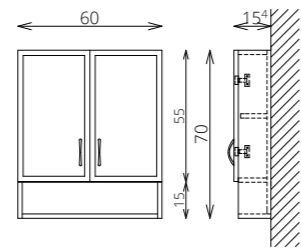

CLASSIC F60P

KIEGÉSZÍTŐSZEKRÉNY