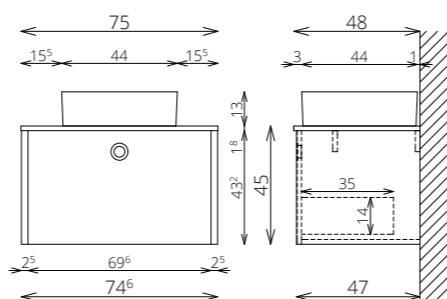

LIDO 75 1F ALSÓ SZEKRÉNY