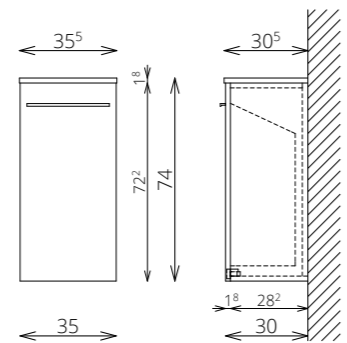

EXTRÁK

TÜKRÖS FELSŐSZEKRÉNYEK (MIRROR BOX RECTA)

PIPERETÜKÖR
(3x Ø 19 cm Ø)

INTEGRÁLT VILÁGÍTÁS
A SZEKRÉNY ALJÁN
+POWERBOX (1 DUGALJ +
1 KAPCSOLÓ A SZEKRÉNY OLDALÁN)

POWERBOX
(2 DUGALJ A SZEKRÉNY OLDALÁN)

POWERBOX
(1 DUGALJ + 1 KAPCSOLÓ
A SZEKRÉNY OLDALÁN)

POWERBOX
(1 DUGALJ + 1 KAPCSOLÓ
A SZEKRÉNY BELSEJÉBEN)

55 CM-ES LED LÁMPA
(FÉNYÁRAM: 700 lm/lámpa,
TELJESÍTMÉNY: 10 W/lámpa)

BLUM VASALAT

MOSDÓ- ÉS KIEGÉSZÍTŐSZEKRÉNYEK

TÖRÖLKÖZŐTARTÓ
SZIMPLA / DUPLA

KONZOLOS LÁB SZETT
FEKETE ÉS FEHÉR SZÍNEN

SAROKLÁB PÁR
KRÓM ÉS FEKETE SZÍNEN

HENGERLÁB PÁR
KRÓM ÉS FEKETE SZÍNEN

BLUM VASALAT

FAMME F74 SZT

KIEGÉSZÍTŐSZEKRÉNY