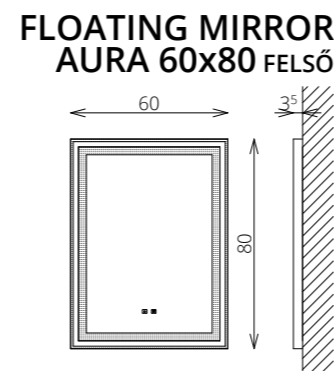

SZÍNVÁLASZTÉK