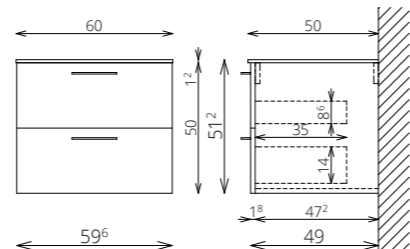

SHARP GLASS 60 2F ALSÓ

SZEKRÉNY