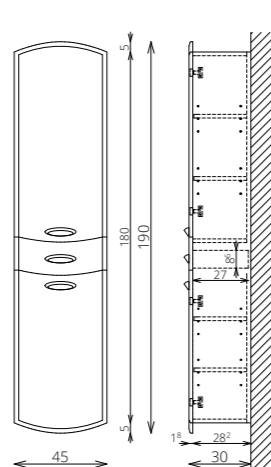

ELEGANT M45 KIEGÉSZÍTŐSZEKRÉNY