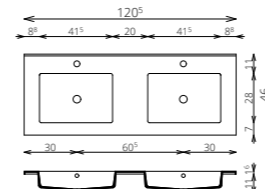

MIRROR BOX COVER 120 FELSŐ MODENA 120 2M/2CS ALSÓ

SZÍNVALASZTÉK

TÜKRÖS FELSŐSZEKRÉNYEK

MOSDÓSZEKRÉNYEK

KIEGÉSZÍTŐSZEKRÉNYEK

EXTRÁK

TÜKRÖS FELSŐSZEKRÉNYEK

- PIPERETÜKÖR (3x 19 cm Ø)
- INTEGRÁLT VILÁGÍTÁS A SZEKRÉNY ALJÁN +POWERBOX (1 DUGALJ + 1 KAPCSOLO A SZEKRÉNY OLDALÁN)
- POWERBOX (2 DUGALJ A SZEKRÉNY OLDALÁN)
- POWERBOX (1 DUGALJ + 1 KAPCSOLO A SZEKRÉNY OLDALÁN)
- POWERBOX (1 DUGALJ + 1 KAPCSOLO A SZEKRÉNY BELSEJÉBEN)