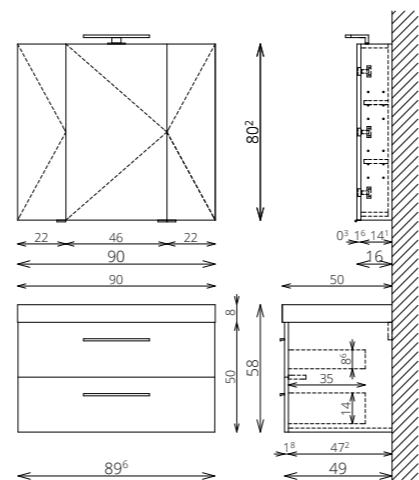

MIRROR BOX RECTA 90 FELSŐ MIRA 90 ALSÓ

SZEKRÉNY

TÜKRÖS FELSŐSZEKRÉNYEK

MOSDÓSZEKRÉNYEK