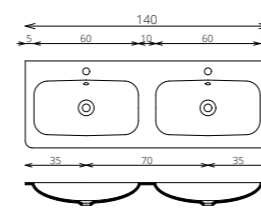

BÚTORFELEPÍTÉS

- **VILÁGÍTÁS:** LED lámpa (Fényáram: 400 lm/lámpa, Teljesítmény: 5 W/lámpa)
- **KORPUSZ:** Vákuumprésselt MDF és laminált lapok
- **FRONT:** Vákuumprésselt MDF laminált lap vagy fehér Lacobel üveggel
- **MOSDÓTÁL:** Fehér festett üveg
- **FOGANTYÚ:** Fogantyú profil
- **FIÓKOK, VASALATOK:** Tandembox, teljes kihúzású, csillapított záródású önbehúzó vasalatok (Terhelhetőség: 30 kg)

SZÍNVÁLASZTÉK

MIRROR BOX ARCUS 140 FELSŐ SOFT GLASS 140 2M/2CS ALSÓ SZEKRÉNY

TÜKRÖS FELSŐSZEKRÉNYEK

MOSDÓSZEKRÉNYEK

KIEGÉSZÍTŐSZEKRÉNYEK

EXTRÁK

TÜKRÖS FELSŐSZEKRÉNYEK

MOSDÓ- ÉS KIEGÉSZÍTŐSZEKRÉNYEK