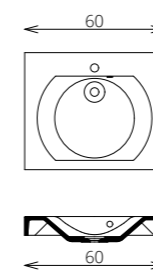

BÚTORFELÉPÍTÉS

- **VILÁGÍTÁS:** 30 cm-es LED lámpa (Fényáram: 350 lm, Teljesítmény: 5 W)
- **KORPUSZ ÉS FRONT:** Vákuumpréselt MDF és laminált lapok
- **MOSDÓTÁL:** Öntött márvány
- **FOGANTYÚ:** Fém
- **FIÓKOK, VASALATOK:** Tandembox, teljes kihúzású, csillapított záródású önbehúzó vasalatok (Terhelhetőség: 30 kg)

SZÍNVÁLASZTÉK

FAMME F170 1A2F

KIEGÉSZÍTŐSZEKRÉNY

MIRROR BOX RECTA 90 FELSŐ MIRA 90 ALSÓ

SZEKRÉNY

TÜKRÖS FELSŐSZEKRÉNYEK

MOSDÓSZEKRÉNYEK

KIEGÉSZÍTŐSZEKRÉNYEK

EXTRÁK

TÜKRÖS FELSŐSZEKRÉNYEK

- **PIPERETÜKÖR** (3x 19 cm Ø)
- **INTEGRÁLT VILÁGÍTÁS** A SZEKRÉNY ALJÁN + **POWERBOX** (1 DUGALJ + 1 KAPCSOLÓ A SZEKRÉNY OLDALÁN)
- **POWERBOX** (2 DUGALJ A SZEKRÉNY OLDALÁN)
- **POWERBOX** (1 DUGALJ + 1 KAPCSOLÓ A SZEKRÉNY OLDALÁN)
- **POWERBOX** (1 DUGALJ + 1 KAPCSOLÓ A SZEKRÉNY BELSEJÉBEN)
- **55 CM-ES LED LÁMPA** (FÉNYÁRAM: 700 lm/lámpa, TELJESÍTMÉNY: 10 W/lámpa)

BLUM VASALAT

MOSDÓ- ÉS KIEGÉSZÍTŐSZEKRÉNYEK

- **TÖRÖLKÖZŐTARTÓ** SZIMPLA / DUPLA
- **TÖRÖLKÖZŐTARTÓ** IVES (MOSDÓSZEKRÉNYEN)
- **KONZOLOS LÁB SZETT*** FEKETE ÉS FEHÉR SZÍNEN
- **SAROKLÁB PÁR*** KRÓM ÉS FEKETE SZÍNEN
- **HENGERLÁB PÁR*** KRÓM ÉS FEKETE SZÍNEN

BLUM VASALAT

* LÁBBAL EGYÜTT A MOSDÓ-SZEKRÉNY MAGASSÁGA 90 CM