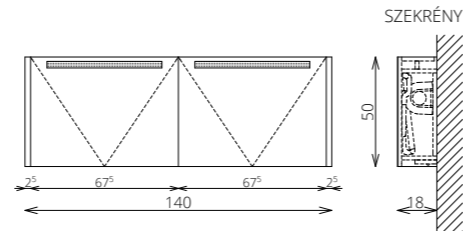

SHARP GLASS MIRROR 140x50 FELSŐ