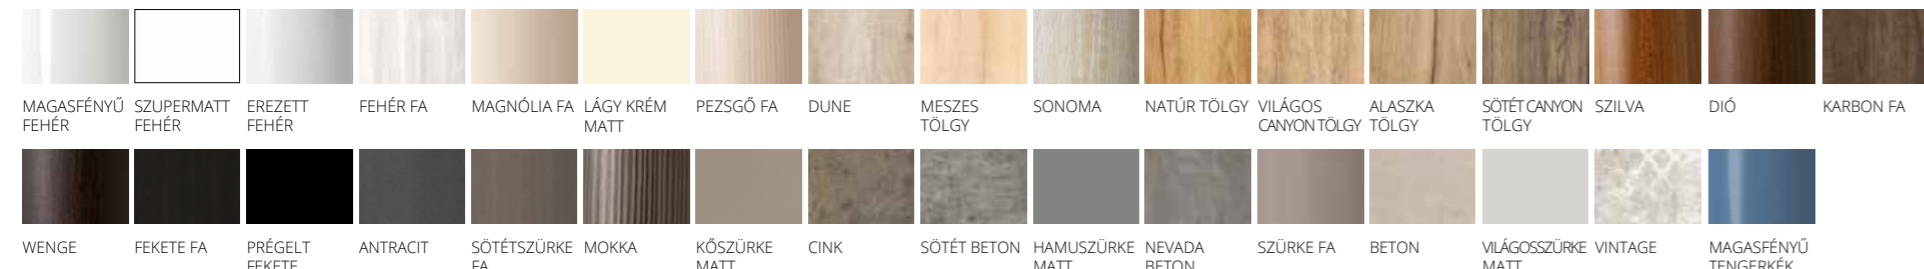

SZÍNVÁLASZTÉK