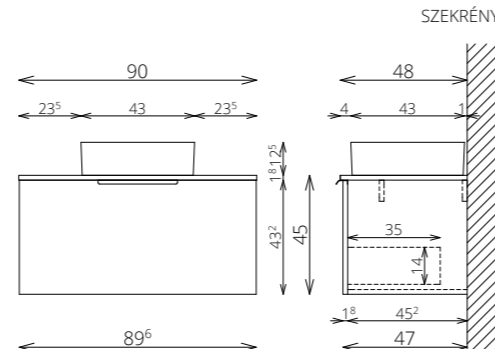

NOLA 90 1F ALSÓ SZEKRÉNY