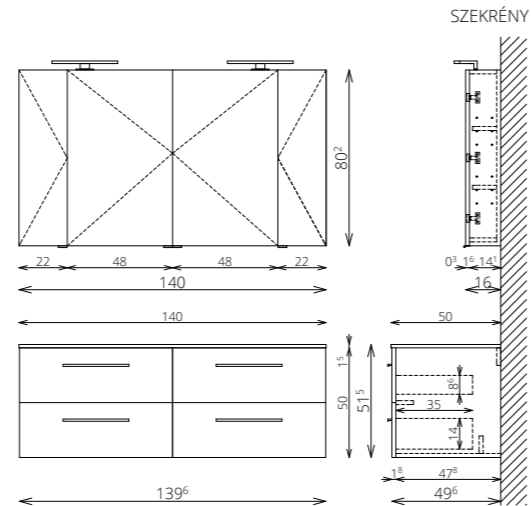

MIRROR BOX RECTA 140 FELSŐ ELKA 140 2M/2CS ALSÓ