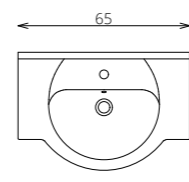

BÚTORFELÉPÍTÉS

- VILÁGÍTÁS: LED lámpa (Fényáram: 400 lm, Teljesítmény: 5 W)
- KORPUSZ ÉS FRONT: Vákuumpréselt MDF és laminált lapok
- MOSDÓTÁL: Kerámia
- FOGANTYÚ: Fém
- FIÓKOK, VASALATOK: Tölőajtó vasalat (75, 65 felsőszejkényekben)
  Steel, csillapítás nélküli vasalatok (Teherbíráás: 25 kg)

SZÍNVÁLASZTÉK

ALAPSZÍNEK:

MAGASFÉNYŰ FEHÉR   EREZZETT FEHÉR   PEZSGŐ FA   SONOMA   SZILVA   DIÓ   WENGE

EXTRA SZÍNEK:

SZUPERMATT FEHÉR   FEHÉR FA   MAGNÓLIA FA   LÁGY KRÉM MATT   DUNE   MESZES TÖLGY   NATÚR TÖLGY   VILÁGOS CANYON TÖLGY   ALASZKA TÖLGY   SÖTÉT CANYON TÖLGY   KARBON FA   FEKETE FA   PRÉGELT FEKETE   ANTRACIT   SÖTÉTSZÜRKE FA

MOKKA   KŐSZÜRKE MATT   CINK   SÖTÉT BETON   HAMUSZÜRKE MATT   NEVADA BETON   SZÜRKE FA   BETON   VILÁGOSSZÜRKE MATT   VINTAGE   MAGASFÉNYŰ TENGERKÉK

ELEGANT M45 KIEGÉSZÍTŐSZEKRÉNY

ELEGANT 75 FELSO ELEGANT 75 ALSO SZEKRÉNY

ELEGANT 65 FELSO ELEGANT 65 ALSO SZEKRÉNY

TÜKRÖS FELSŐSZEKRÉNYEK

ELEGANT 75 FELSO

ELEGANT 65 FELSO

ELEGANT 55 FELSO

MOSDÓSZEKRÉNYEK

KIEGÉSZÍTŐSZEKRÉNYEK

EXTRÁK

TÜKRÖS FELSŐSZEKRÉNYEK

MOSDÓ- ÉS KIEGÉSZÍTŐSZEKRÉNYEK