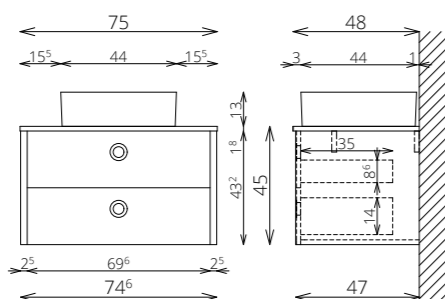

LIDO 75 2F ALSÓ SZEKRÉNY