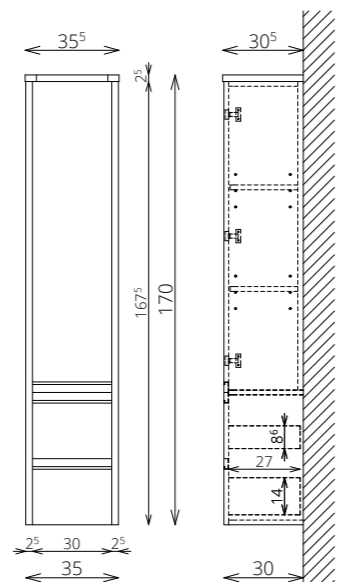

SOFT GLASS F170 1A2F

KIEGÉSZÍTŐSZEKRÉNY