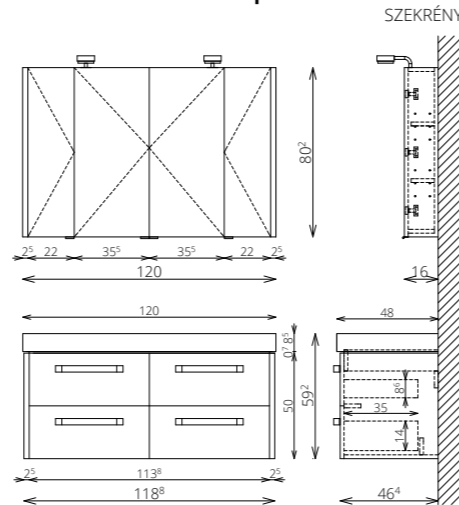

MIRROR BOX ARCUS 120 FELSŐ KOLO TRAFFIC 120 1M/2CS | 2M/2CS ALSÓ

TÜKRÖS FELSŐSZEKRÉNYEK

MOSDÓSZEKRÉNYEK

KIEGÉSZÍTŐSZEKRÉNYEK

EXTRÁK

TÜKRÖS FELSŐSZEKRÉNYEK

MOSDÓ- ÉS KIEGÉSZÍTŐSZEKRÉNYEK