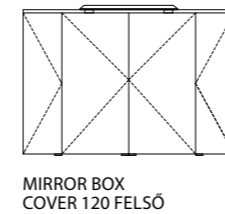

MIRROR BOX COVER 120 FELSŐ MODENA 120 2M/2CS ALSÓ

SZÍNVALASZTÉK

TÜKRÖS FELSŐSZEKRÉNYEK

MOSDÓSZEKRÉNYEK

KIEGÉSZÍTŐSZEKRÉNYEK

EXTRÁK

TÜKRÖS FELSŐSZEKRÉNYEK

- PIPERETÜKÖR (3x 19 cm Ø)
- INTEGRÁLT VILÁGÍTÁS A SZEKRÉNY ALJÁN +POWERBOX (1 DUGALJ + 1 KAPCSOLO A SZEKRÉNY OLDALÁN)
- POWERBOX (2 DUGALJ A SZEKRÉNY OLDALÁN)
- POWERBOX (1 DUGALJ + 1 KAPCSOLO A SZEKRÉNY OLDALÁN)
- POWERBOX (1 DUGALJ + 1 KAPCSOLO A SZEKRÉNY BELSEJÉBEN)