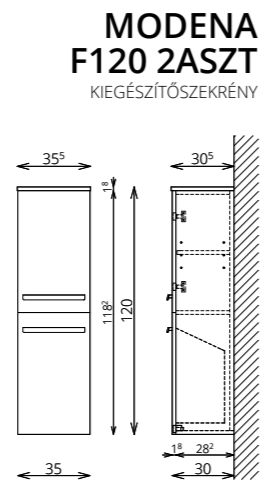

MODENA 120 2M/2CS ALSÓ

DIÓ

MODENA F120 1A2F

DIÓ

MODENA F120 2ASZT

DIÓ

BÚTORFELÉPÍTÉS

- VILÁGÍTÁS:** LED lámpa (Fényáram: 2 x 130 lm, Teljesítmény: 2 x 2 W)
- KORPUSZ ÉS FRONT:** Vákuumprésselt MDF és laminált lapok
- MOSDÓTÁL:** Kerámia
- FOGANTYÚ:** Fém
- FIÓKOK, VASALATOK:** Tandembox, teljes kihúzású, csillapított záródású önbehúzó vasalatok (Terhelhetőség: 30 kg)