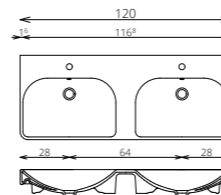

BÚTORFELÉPÍTÉS

- **VILÁGÍTÁS:** LED lámpa (Fényáram: 400 lm/lámpa, Teljesítmény: 5 W/lámpa)
- **KORPUSZ ÉS FRONT:** Vákuumprésselt MDF és laminált lapok
- **MOSDÓTÁL:** Kerámia
- **FOGANTYÚ:** Fém
- **FIÓKOK, VASALATOK:** Tandembox, teljes kihúzású, csillapított záródású önbehúzó vasalatok (Terhelhetőség: 30 kg)

SZÍNVÁLASZTÉK

MIRROR BOX ARCUS 120 FELSŐ KOLO TRAFFIC 120 1M/2CS | 2M/2CS ALSÓ

TÜKRÖS FELSŐSZEKRÉNYEK

MOSDÓSZEKRÉNYEK

KIEGÉSZÍTŐSZEKRÉNYEK

EXTRÁK

TÜKRÖS FELSŐSZEKRÉNYEK

MOSDÓ- ÉS KIEGÉSZÍTŐSZEKRÉNYEK