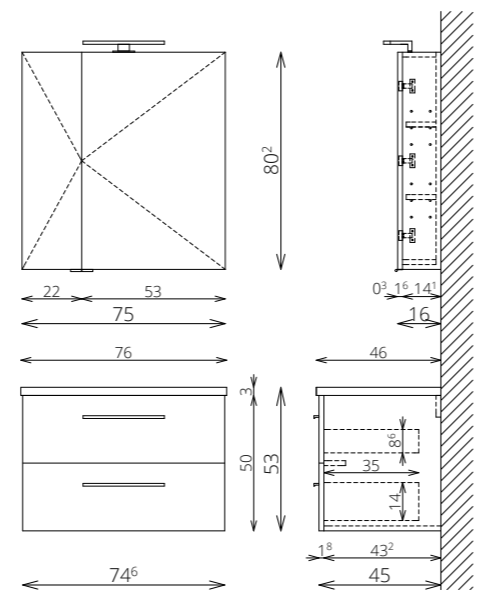

MIRROR BOX RECTA 75 FELSOR FANO 75 ALSÓ

SZEKRÉNY