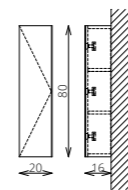

JANA FSZ FELSŐSZEKRÉNY