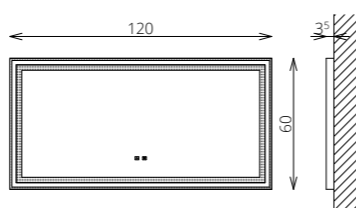

FLOATING MIRROR AURA 120x60 FELSŐ

MINIMAL F123

KIEGÉSZÍTŐSZEKRÉNY

MINIMAL 120 2F 2M ALSÓ

SZEKRÉNY

SZÍNVÁLASZTÉK

FLOATING MIRROR AURA 120x60

MINIMAL 120 2F 2M ALSÓ