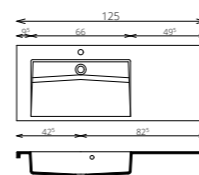

EXTRÁK

MOSDÓSZEKRÉNYEK