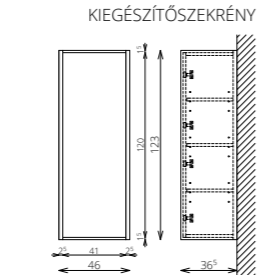

MINIMAL F123