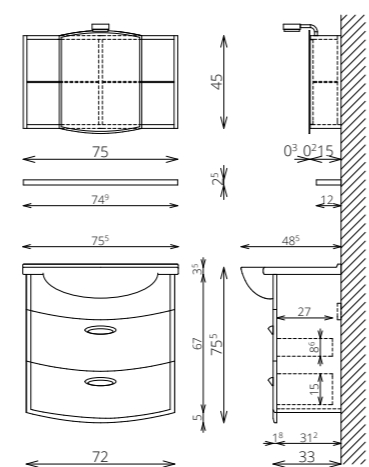

ELEGANT 75 FELSO ELEGANT 75 ALSO SZEKRÉNY