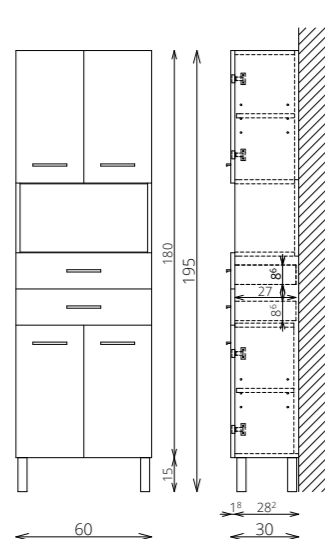

15 CM-ES FÉM LÁB
FEKETE SZÍNEN

CSILLAPÍTOTT ZÁRÓDÁS

BELSŐ VILÁGÍTÁS
KIEGÉSZÍTŐSZEKRÉNYEKEN

OLDALFAL
VÁKUUMPRÉSELT MDF-BŐL

TREND M60NY

KIEGÉSZÍTŐSZEKRÉNY

TREND 120 FELSŐ TREND 120 1M/1CS ALSÓ

FELSŐ- ÉS MOSDÓSZEKRÉNY