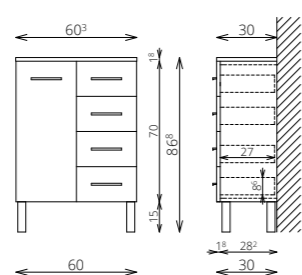

TREND A60F KIEGÉSZÍTŐSZEKRÉNY