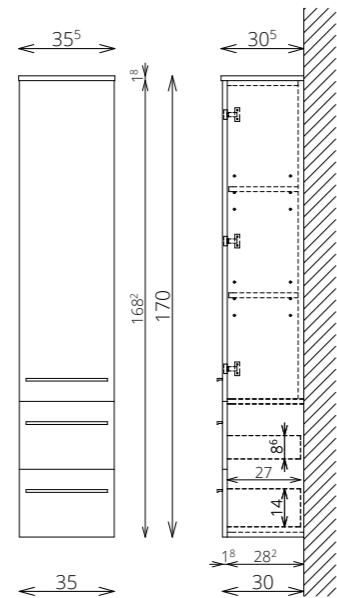

KONZOLOS LÁB SZETT
FEKETE ÉS FEHÉR SZÍNEN

SAROKLÁB PÁR
KRÓM ÉS FEKETE SZÍNEN

HENGERLÁB PÁR
KRÓM ÉS FEKETE SZÍNEN

BLUM VASALAT

FAMME F170 1A2F

KIEGÉSZÍTŐSZEKRÉNY

MIRROR BOX RECTA 90 FELSŐ

MILANO 90 ALSÓ