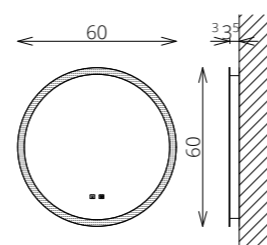

FLOATING MIRROR ROUND 60 FELSŐ