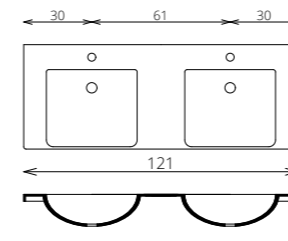

BÚTORFELEPÍTÉS

- **VILÁGÍTÁS:**
  - **MIRROR BOX RECTA:** 30 cm-es LED lámpa (Fényáram: 350 lm/lámpa, Teljesítmény: 5 W/lámpa)
  - **FLOATING MIRROR AURA:** Körben integrált világítással, páramentesítővel, érintőgombos vezérléssel, fém keretbe épített tükör (Fényáram: 550-570 lm/m, Teljesítmény: 7,2 W/m, Páramentesítő kapacitása: 15-60 W)
- **KORPUSZ ÉS FRONT:** Vákuumpréselt MDF és laminált lapok
- **MOSDÓTÁL:** Kerámia
- **FOGANTYÚ:** Fém
- **FIÓKOK, VASALATOK:** Tandembox, teljes kihúzású, csillapított záródású önbehúzó vasalatok (Terhelhetőség: 30 kg)

SZÍNVÁLASZTÉK

NOTO F170 1A2F

KIEGÉSZÍTŐSZEKRÉNY

NOTO F170 2ASZT

KIEGÉSZÍTŐSZEKRÉNY

MIRROR BOX RECTA 120 FELSŐ

NOTO 120 2M/2CS ALSÓ

SZEKRÉNY

TÜKRÖS FELSŐK

MOSDÓSZEKRÉNYEK

KIEGÉSZÍTŐSZEKRÉNYEK

EXTRÁK

TÜKRÖS FELSŐSZEKRÉNYEK (MIRROR BOX RECTA)

MOSDÓ- ÉS KIEGÉSZÍTŐSZEKRÉNYEK