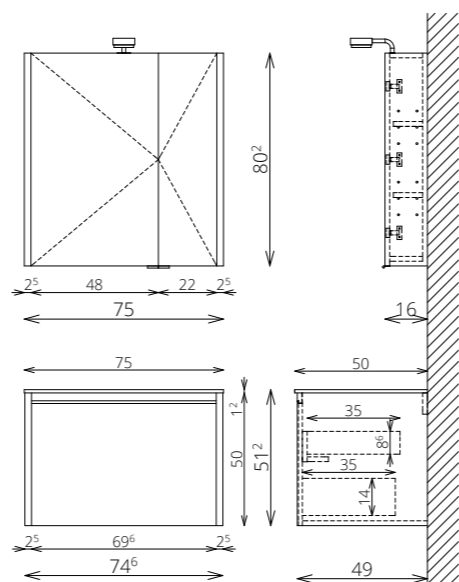

MIRROR BOX ARCUS 75 FELSŐ SOFT GLASS 75 ALSÓ

SZEKRÉNY