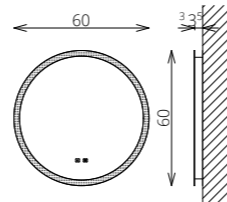

HENGERLÁB PÁR
KRÓM ÉS FEKETE SZÍNBEN

BLUM VASALAT

LEON 50-ES TÁL

ROCA TÁLAK
(LÁSD A 287. OLDALON)

FLOATING MIRROR ROUND 60 FELSŐ

LIDO F170 1A 2NY KIEGÉSZÍTŐSZEKRÉNY

LIDO 120 3F 1NY 1M ALSÓ SZEKRÉNY

LIDO 120 2KF 2NF 1M ALSÓ SZEKRÉNY