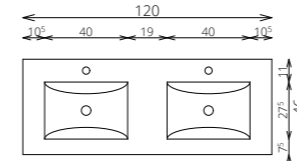

TRENTO 90
ALSÓ