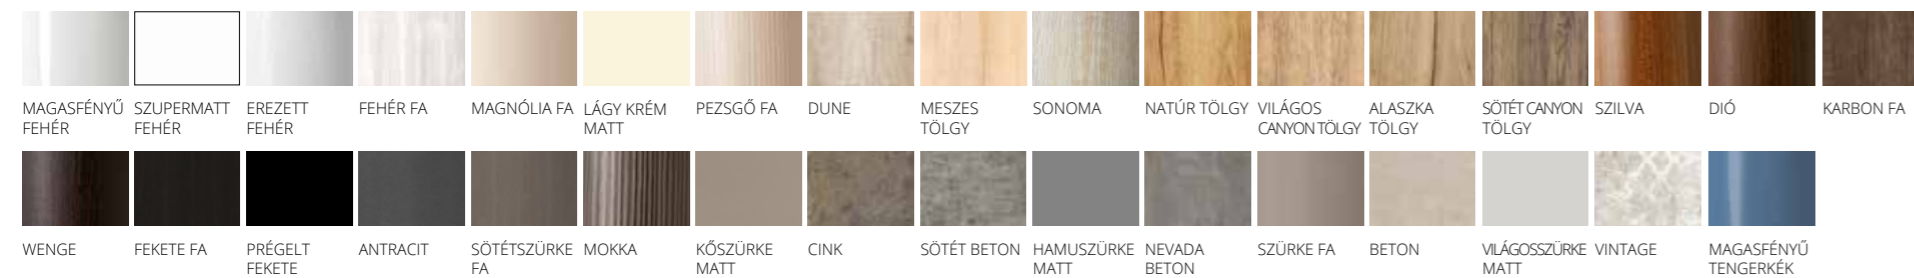

SZÍNVÁLASZTÉK