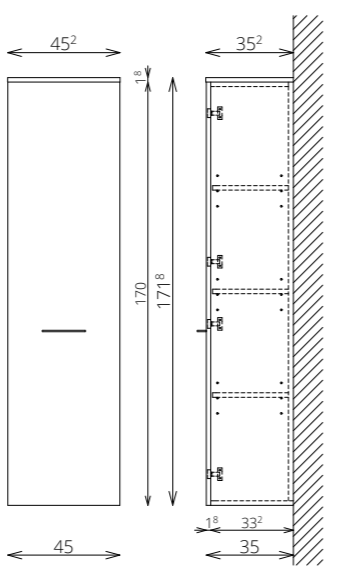

SHARP GLASS F172 KIEGÉSZÍTŐSZEKRÉNY