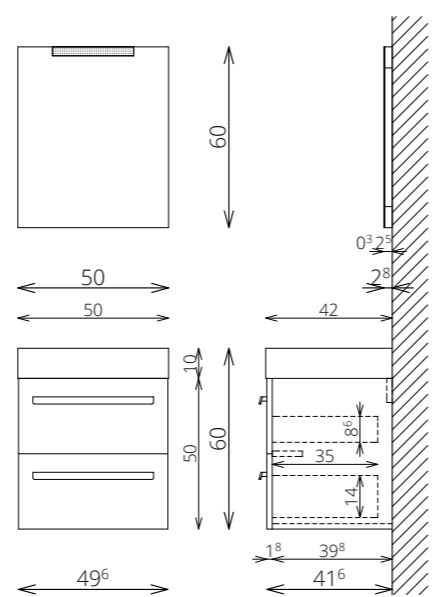

HENGERLÁB PÁR
KRÓM ÉS FEKETE SZÍNBEN

BLUM VASALAT

SZÍNVÁLASZTÉK

LEON F120 1A2F

KIEGÉSZÍTŐSZEKRÉNY

FLOATING MIRROR SOFT 50x60 FELSŐ LEON 50 ALSÓ

SZEKRÉNY

FLOATING MIRROR SOFT 50x60