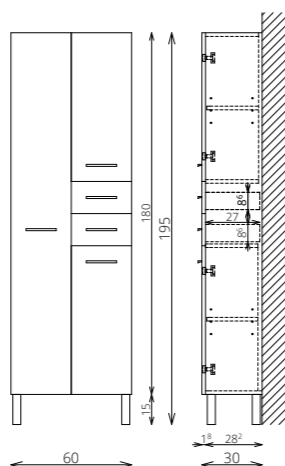

TREND M60Z KIEGÉSZÍTŐSZEKRÉNY