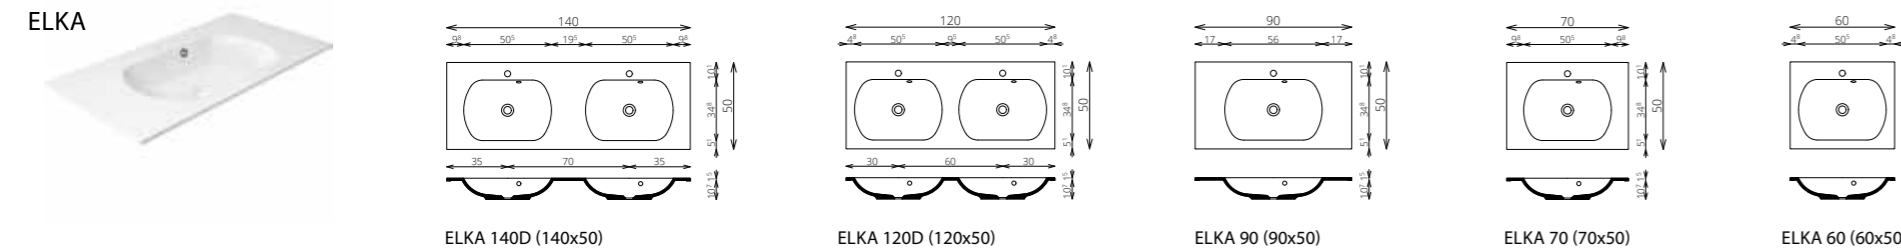

ÖNTÖTT MÁRVÁNY MOSDÓ