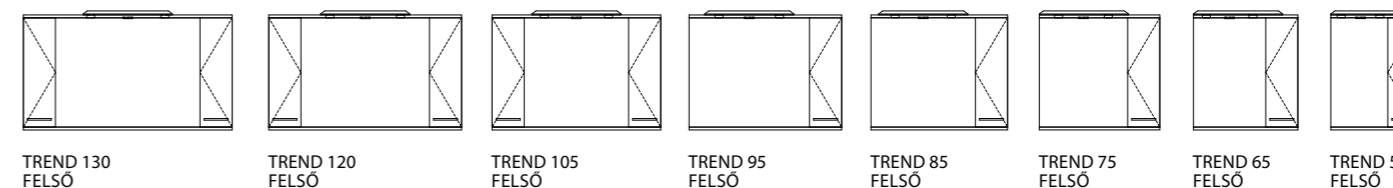

TÜKRÖS FELSŐSZEKRÉNYEK