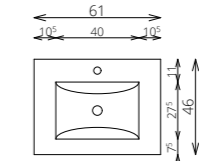

BÚTORFELEPÍTÉS

1. VILÁGÍTÁS: 30 cm-es LED lámpa (Fényáram: 350 lm/lámpa, Teljesítmény: 5 W/lámpa)
   - KORPUSZ ÉS FRONT: Vákuumpréselt MDF és laminált lapok
   - MOSDÓTÁL: Kerámia
   - FOGANTYÚ: Fém
   - FIÓKOK, VASALATOK: Tandembox
2. Mosdószekrényben: teljes kihúzású, csillapított záródású önbehúzó vasalatok (Terhelhetőség: 30 kg)
   Kiegészítőszekrényekben: steel, csillapítás nélküli vasalatok (Terhelhetőség: 25 kg)

SZÍNVÁLASZTÉK

ALAPSZÍNEK:

MAGASFÉNYŰ FEHÉR   EREZETT FEHÉR   PEZSGŐ FA   SONOMA   SZILVA   DIÓ   WENGE

EXTRA SZÍNEK:

MOKKA   KŐSZÜRKE MATT   CINK   SÓTÉT BETON   HAMUSZÜRKE MATT   NEVADA BETON   SZÜRKE FA   BETON   VILÁGOSSZÜRKE MATT   VINTAGE   MAGASFÉNYŰ TENGERKÉK

TRENTO M60NY

KIEGÉSZÍTŐSZEKRENY

FLOATING MIRROR EASY 120x70 FELSŐ TRENTO 120 2M/2CS ALSÓ

SZEKRÉNY

TÜKRÖS FELSORÉSZ

MOSDÓSZEKRENYEK

KIEGÉSZÍTŐSZEKRENYEK

EXTRÁK

TÜKRÖS FELSORÉSZ

MOSDÓ- ÉS KIEGÉSZÍTŐSZEKRENYEK