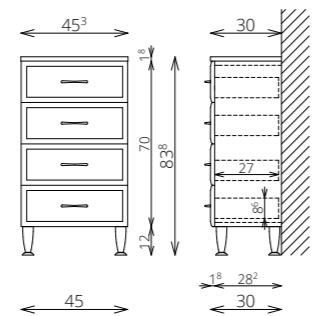

CLASSIC A45F KIEGÉSZÍTŐSZEKRÉNY