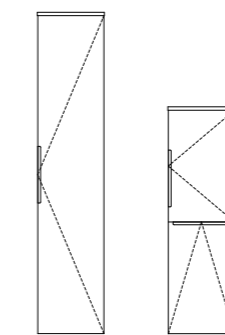

NOTO F170 2A