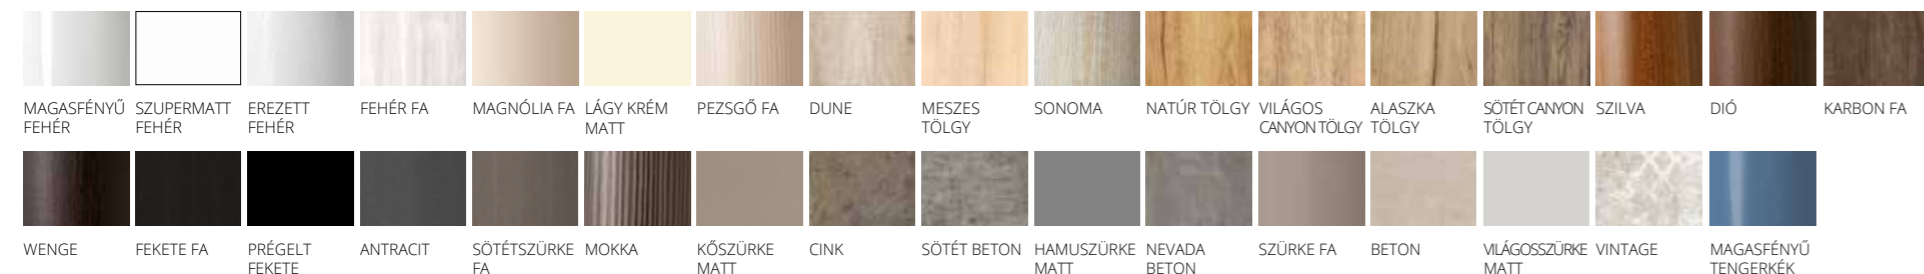

SZÍNVÁLASZTÉK