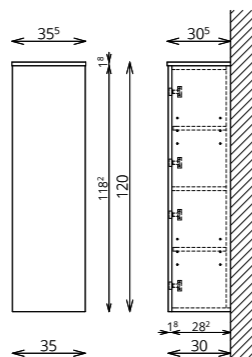

LUNA F120 1A

KIEGÉSZÍTŐSZEKRÉNY