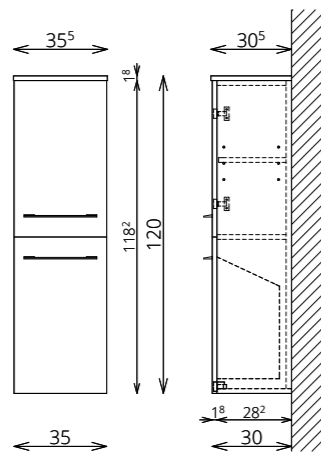

EXTRÁK

TÜKRÖS FELSŐSZEKRÉNYEK

PIPERETÜKÖR
(3x 19 cm Ø)

INTEGRÁLT VILÁGÍTÁS
A SZEKRÉNY ALJÁN
+POWERBOX (1 DUGALJ +
1 KAPCSOLÓ A SZEKRÉNY ALJÁN)

POWERBOX
(2 DUGALJ A SZEKRÉNY ALJÁN)

POWERBOX
(1 DUGALJ + 1 KAPCSOLÓ
A SZEKRÉNY ALJÁN)

POWERBOX
(1 DUGALJ + 1 KAPCSOLÓ
A SZEKRÉNY BELSÉJÉBEN)

BLUM VASALAT

MOSDÓ- ÉS KIEGÉSZÍTŐSZEKRÉNYEK

TÖRÖLKÖZŐTARTÓ
SZIMPLA / DUPLA

TÖRÖLKÖZŐTARTÓ
ÍVES (MOSDÓSZEKRÉNYEN)

INTEGRÁLT VILÁGÍTÁS
MOSDÓTÁL ALÁ

BLUM VASALAT

KERAMAG ICON F120 2ASZT

KIEGÉSZÍTŐSZEKRÉNY