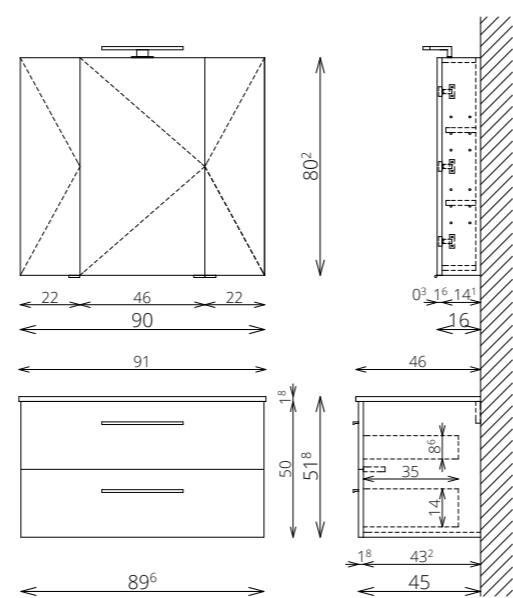

MIRROR BOX RECTA 90 FELSŐ

MILANO 90 ALSÓ

SZEKRÉNY