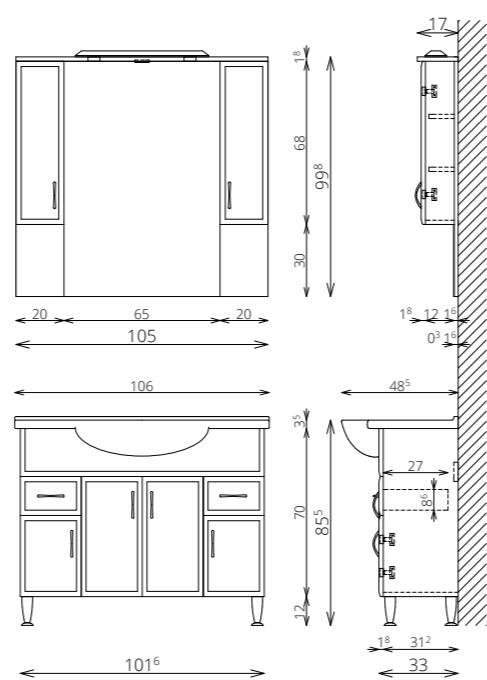

CLASSIC 105 FELSŐ CLASSIC 105 1M/1CS ALSÓ

SZEKRÉNY