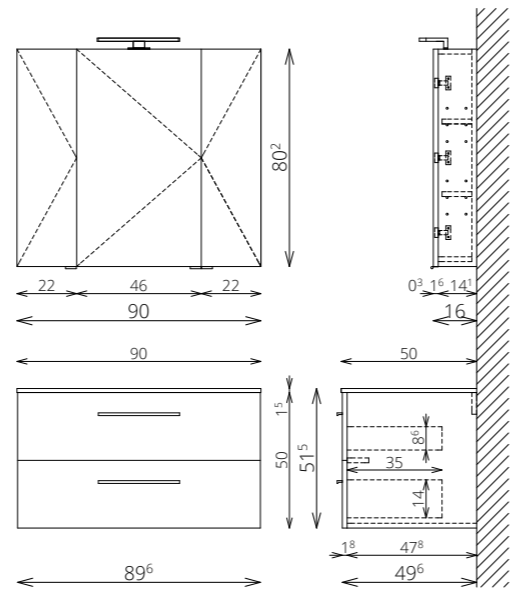

MIRROR BOX RECTA 90 FELSŐ ELKA 90 ALSÓ

SZEKRÉNY