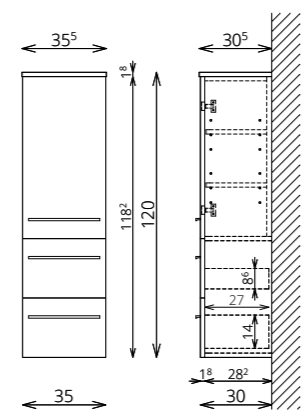

FAMME F120 1A2F

KIEGÉSZÍTŐSZEKRÉNY