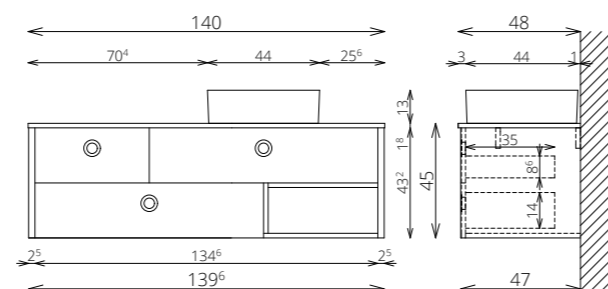

LIDO 140 4F 2M ALSÓ
SZEKRÉNY

LIDO 140 3F 1NY 1M ALSÓ
SZEKRÉNY

LIDO 140 1F 1NY 1M ALSÓ
SZEKRÉNY

LIDO 140 2F 2M ALSÓ
SZEKRÉNY

TÜKRÖS FELSORÉSZ

EXTRÁK

MOSDÓ- ÉS KIEGÉSZÍTŐSZEKRÉNYEK

- TÖRÖLKÖZŐTARTÓ SZIMPLA / DUPLA
- TÖRÖLKÖZŐTARTÓ ÍVES (MOSDÓSZEKRÉNYEN)
- KONZOLOS LÁB SZETT FEKETE ÉS FEHÉR SZÍNEN
- SAROKLÁB PÁR KRÓM ÉS FEKETE SZÍNEN
- HENGERLÁB PÁR KRÓM ÉS FEKETE SZÍNEN
- BLUM VASALAT
- LEON 50-ES TÁL
- ROCA TÁLAK (LÁSD A 287. OLDALON)