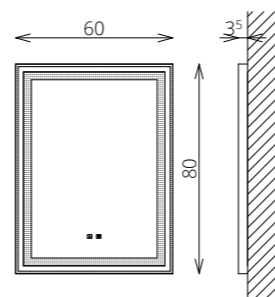

FLOATING MIRROR AURA 60x80 FELSŐ