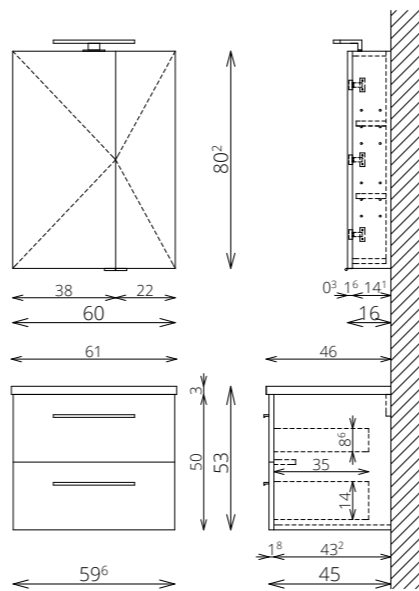

MIRROR BOX RECTA 60 FELSŐ FANO 60 ALSÓ

SZEKRÉNY