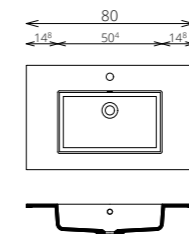

BÚTORFELÉPÍTÉS

- **VILÁGÍTÁS:** LED lámpa kapcsolóval (Fényáram: 320 lm és 640 lm, Teljesítmény: 4 W és 8 W)
- **KORPUSZ ÉS FRONT:** Vákuumprésselt MDF és laminált lapok
- **MOSDÓTÁL:** Öntött márvány
- **FOGANTYÚ:** Fém
- **FIÓKOK, VASALATOK:** Tandembox, teljes kihúzású, csillapított záródású önbehúzó vasalatok (Terhelhetőség: 30 kg)

SZÍNVÁLASZTÉK

DANA F120 2ASZT

KIEGÉSZÍTŐSZEKRÉNY

FLOATING MIRROR SOFT 120X60 FELSŐ DANA 120 2M/2CS ALSÓ

SZEKRÉNY

TÜKRÖS FELSORÉSZ

MOSDÓSZEKRÉNYEK

KIEGÉSZÍTŐSZEKRÉNYEK

EXTRÁK

TÜKRÖS FELSORÉSZ

MOSDÓ- ÉS KIEGÉSZÍTŐSZEKRÉNYEK