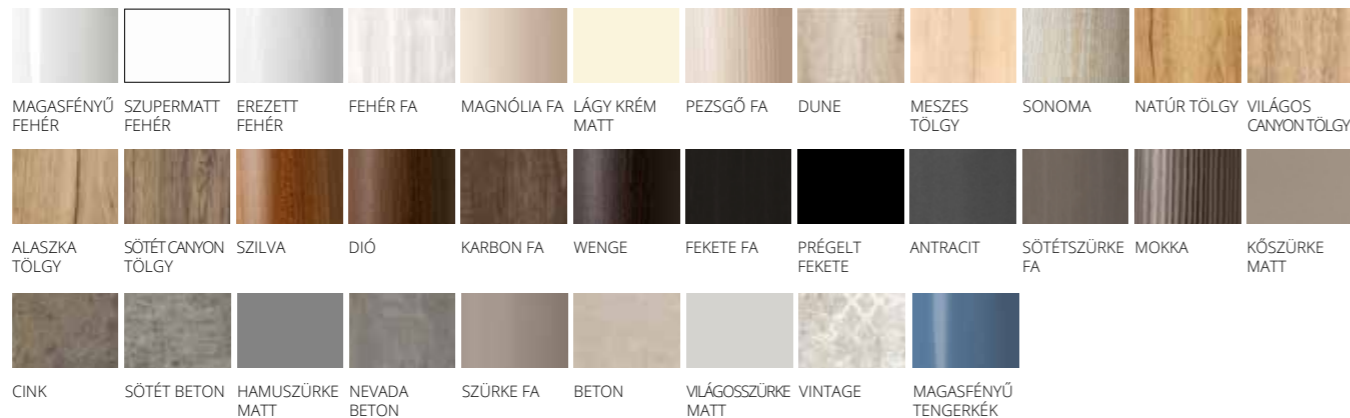

SZÍNVÁLASZTÉK

MIRROR BOX ARCUS 60 FELSŐ NATÚR TÖLGY TORINO 60 ALSÓ NATÚR TÖLGY