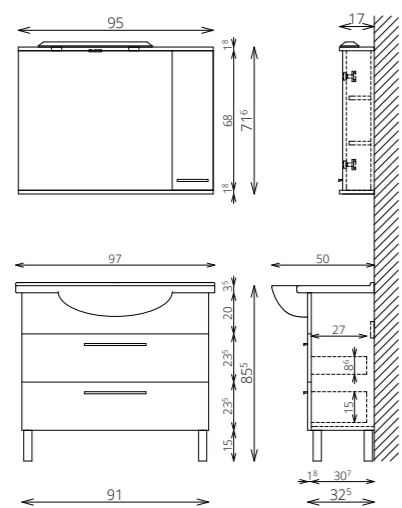

EXTRÁK

TÜKRÖS FELSŐSZEKRÉNYEK

PIPERETÜKÖR
(3x Ø19 cm Ø)

VILÁGÍTÓS PIPERETÜKÖR
(3x Ø19 cm Ø)

POWERBOX
(2 DUGALJ A SZEKRÉNY OLDALÁN)

BELSŐ VILÁGÍTÁS

CSILLAPÍTOTT ZÁRÓDÁS

MOSDÓ- ÉS KIEGÉSZÍTŐSZEKRÉNYEK

TÖRÖLKÖZŐTARTÓ
SZIMPLA / DUPLA

15 CM-ES FÉM LÁB
FEKETE SZÍNEN

CSILLAPÍTOTT ZÁRÓDÁS

BELSŐ VILÁGÍTÁS
KIEGÉSZÍTŐSZEKRÉNYEKEN

OLDALFAL
VÁKUUMPRÉSELT MDF-BŐL

240 TREND

TREND 95 FELSŐ TREND 95 ALSÓ

SZEKRÉNY