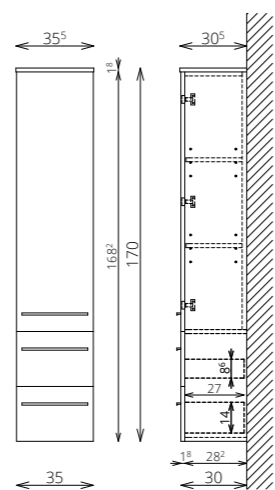

FAMME F170 1A2F

KIEGÉSZÍTŐSZEKRÉNY