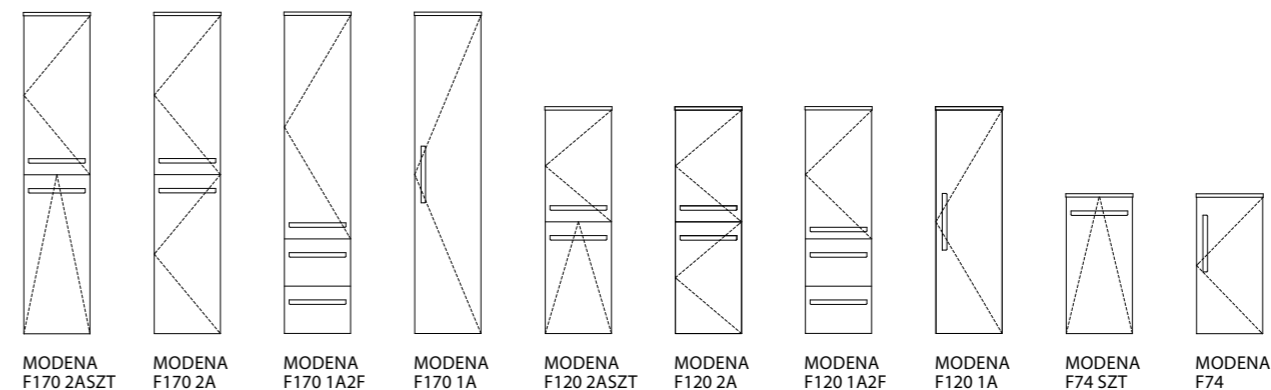

MIRROR BOX COVER 120 FELSŐ MODENA 120 2M/2CS ALSÓ

SZÍNVALASZTÉK

TÜKRÖS FELSŐSZEKRÉNYEK

MOSDÓSZEKRÉNYEK

KIEGÉSZÍTŐSZEKRÉNYEK

EXTRÁK

TÜKRÖS FELSŐSZEKRÉNYEK

- PIPERETÜKÖR (3x 19 cm Ø)
- INTEGRÁLT VILÁGÍTÁS A SZEKRÉNY ALJÁN +POWERBOX (1 DUGALJ + 1 KAPCSOLO A SZEKRÉNY OLDALÁN)
- POWERBOX (2 DUGALJ A SZEKRÉNY OLDALÁN)
- POWERBOX (1 DUGALJ + 1 KAPCSOLO A SZEKRÉNY OLDALÁN)
- POWERBOX (1 DUGALJ + 1 KAPCSOLO A SZEKRÉNY BELSEJÉBEN)

EXTRÁK

TÜKRÖS FELSŐSZEKRÉNYEK

PIPERETÜKÖR
(3x 19 cm Ø)

INTEGRÁLT VILÁGÍTÁS
A SZEKRÉNY ALJÁN
+POWERBOX (1 DUGALJ +
1 KAPCSOLÓ A SZEKRÉNY OLDALÁN)

POWERBOX
(2 DUGALJ A SZEKRÉNY OLDALÁN)

POWERBOX
(1 DUGALJ + 1 KAPCSOLÓ
A SZEKRÉNY OLDALÁN)