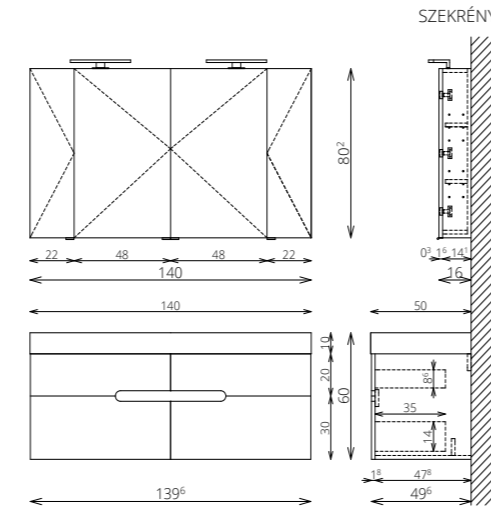

MIRROR BOX RECTA 140 FELSŐ LUNA 140 2M/2CS ALSÓ

TÜKRÖS FELSŐSZEKRÉNYEK

MOSDÓSZEKRÉNYEK

KIEGÉSZÍTŐSZEKRÉNYEK

EXTRÁK

TÜKRÖS FELSŐSZEKRÉNYEK

MOSDÓ- ÉS KIEGÉSZÍTŐSZEKRÉNYEK