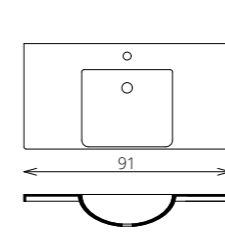

BÚTORFELEPÍTÉS

- **VILÁGÍTÁS:**
  - **MIRROR BOX RECTA:** 30 cm-es LED lámpa (Fényáram: 350 lm/lámpa, Teljesítmény: 5 W/lámpa)
  - **FLOATING MIRROR AURA:** Körben integrált világítással, páramentesítővel, érintőgombos vezérléssel, fém keretbe épített tükör (Fényáram: 550-570 lm/m, Teljesítmény: 7,2 W/m, Páramentesítő kapacitása: 15-60 W)
- **KORPUSZ ÉS FRONT:** Vákuumpréselt MDF és laminált lapok
- **MOSDÓTÁL:** Kerámia
- **FOGANTYÚ:** Fém
- **FIÓKOK, VASALATOK:** Tandembox, teljes kihúzású, csillapított záródású önbehúzó vasalatok (Terhelhetőség: 30 kg)

SZÍNVÁLASZTÉK

NOTO F170 1A2F

KIEGÉSZÍTŐSZEKRÉNY

NOTO F170 2ASZT

KIEGÉSZÍTŐSZEKRÉNY

MIRROR BOX RECTA 120 FELSŐ

NOTO 120 2M/2CS ALSÓ

SZEKRÉNY

TÜKRÖS FELSŐK

MOSDÓSZEKRÉNYEK

KIEGÉSZÍTŐSZEKRÉNYEK

EXTRÁK

TÜKRÖS FELSŐSZEKRÉNYEK (MIRROR BOX RECTA)

MOSDÓ- ÉS KIEGÉSZÍTŐSZEKRÉNYEK