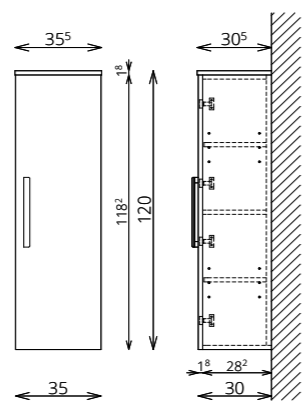

LEON F120 1A

KIEGÉSZÍTŐSZEKRÉNY