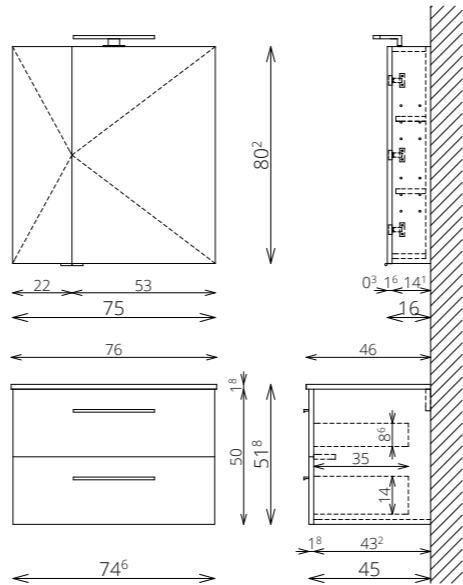

MIRROR BOX RECTA 75 FELSZŐ MILANO 75 ALSÓ

SZEKRÉNY