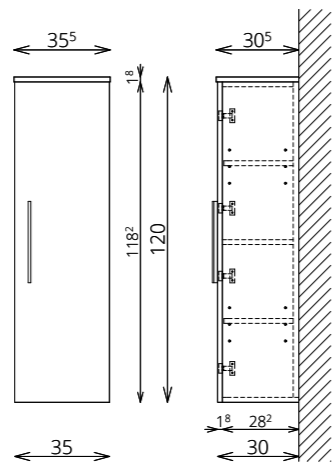

EXTRÁK

TÜKRÖS FELSŐSZEKRÉNYEK

PIPERETÜKÖR
(3x 19 cm Ø)

INTEGRÁLT VILÁGÍTÁS
A SZEKRÉNY ALJÁN
+POWERBOX (1 DUGALJ +
1 KAPCSOLÓ A SZEKRÉNY OLDALÁN)

POWERBOX
(2 DUGALJ A SZEKRÉNY OLDALÁN)

POWERBOX
(1 DUGALJ + 1 KAPCSOLÓ
A SZEKRÉNY OLDALÁN)

POWERBOX
(1 DUGALJ + 1 KAPCSOLÓ
A SZEKRÉNY BELSEJÉBEN)

55 CM-ES LED LÁMPA
(FÉNYÁRAM: 700 lm/lámpa,
TELJESÍTMÉNY: 10 W/lámpa)

BLUM VASALAT

MOSDÓ- ÉS KIEGÉSZÍTŐSZEKRÉNYEK

TÖRÖLKÖZŐTARTÓ
SZIMPLA / DUPLA

TÖRÖLKÖZŐTARTÓ
ÍVES (MOSDÓSZEKRÉNYEN)

KONZOLÓS LÁB SZETT
FEKETE ÉS FEHÉR SZÍNBEN

SAROKLÁB PÁR
KRÓM ÉS FEKETE SZÍNBEN

HENGERLÁB PÁR
KRÓM ÉS FEKETE SZÍNBEN

BLUM VASALAT

FAMME F120 1A

KIEGÉSZÍTŐSZEKRÉNY