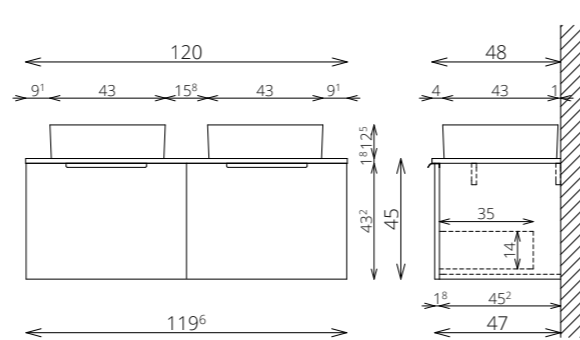

NOLA 120 2F 2M ALSÓ
SZEKRÉNY