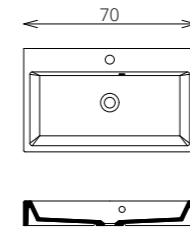

LEON 50
ALSÓ