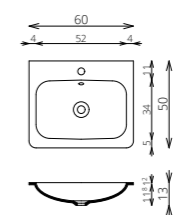

BÚTORFELEPÍTÉS

- **VILÁGÍTÁS:** LED lámpa (Fényáram: 400 lm/lámpa, Teljesítmény: 5 W/lámpa)
- **KORPUSZ:** Vákuumprésselt MDF és laminált lapok
- **FRONT:** Vákuumprésselt MDF laminált lap vagy fehér Lacobel üveggel
- **MOSDÓTÁL:** Fehér festett üveg
- **FOGANTYÚ:** Fogantyú profil
- **FIÓKOK, VASALATOK:** Tandembox, teljes kihúzású, csillapított záródású önbehúzó vasalatok (Terhelhetőség: 30 kg)

SZÍNVÁLASZTÉK

MIRROR BOX ARCUS 140 FELSŐ SOFT GLASS 140 2M/2CS ALSÓ SZEKRÉNY

TÜKRÖS FELSŐSZEKRÉNYEK

MOSDÓSZEKRÉNYEK

KIEGÉSZÍTŐSZEKRÉNYEK

EXTRÁK

TÜKRÖS FELSŐSZEKRÉNYEK

MOSDÓ- ÉS KIEGÉSZÍTŐSZEKRÉNYEK