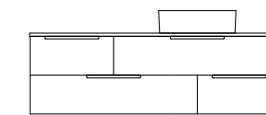

NOLA 140 2KF 2NF 1M ALSÓ