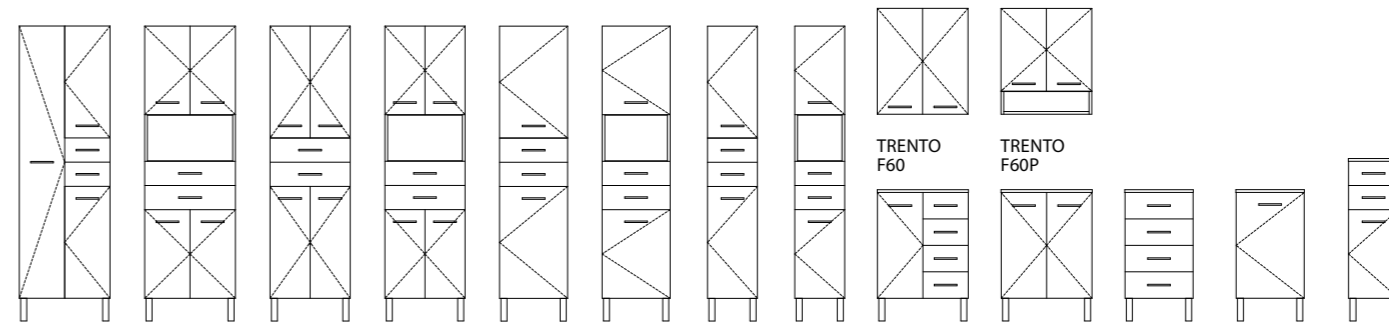

FLOATING MIRROR
EASY 60x70 FELSŐ

MOSDÓSZEKRENYEK

TRENTO 120 2M/2CS
ALSÓ

TRENTO 90
ALSÓ

TRENTO 75
ALSÓ

TRENTO 60
ALSÓ

KIEGÉSZÍTŐSZEKRENYEK

TRENTO M60Z TRENTO M60NY TRENTO M53Z TRENTO M53NY TRENTO M45Z TRENTO M45NY TRENTO M33Z TRENTO M33NY TRENTO A60F TRENTO A60 TRENTO A45F TRENTO A45 TRENTO A33