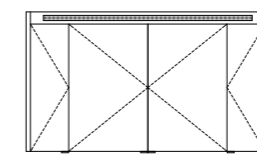

SHARP GLASS MIRROR

Tükrös felsőszekrény beépített LED lámpával.

SHARP GLASS MIRROR 140x80 FELSŐ