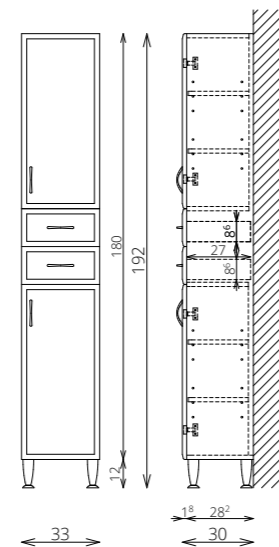

EXTRÁK

TÜKRÖS FELSŐSZEKRÉNYEK

PIPEREPOLC

PIPERETÜKÖR
(3x 19 cm Ø)

VILÁGÍTÓS PIPERETÜKÖR
(3x 19 cm Ø)

POWERBOX
(2 DUGALJ A SZEKRÉNY OLDALÁN)

CSILLAPÍTOTT ZÁRÓDÁS

BELSŐ VILÁGÍTÁS

MOSDÓ- ÉS KIEGÉSZÍTŐSZEKRÉNYEK

TÖRÖLKÖZŐTARTÓ
SZIMPLA / DUPLA

SZENNYESTARTÓ KOSÁR
(75, 85, 95, 105, 120, 130
MÉRETEKNÉL KÉRHETŐ)

CSILLAPÍTOTT ZÁRÓDÁS

BELSŐ VILÁGÍTÁS
KIEGÉSZÍTŐSZEKRÉNYEK

OLDALFAL
VÁKUUMPRÉSELT MDF-BŐL

*SZENNYESTARTÓS
KIVITELBEN IS KAPHATÓ

266 CLASSIC

CLASSIC M33Z* KIEGÉSZÍTŐSZEKRÉNY