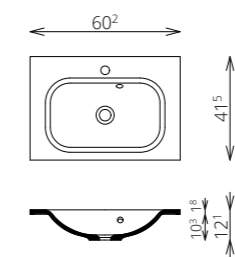

BÚTORFELEPÍTÉS

- **VILÁGÍTÁS:**
  - MIRROR BOX RECTA: 30 cm-es LED lámpa (Fényáram: 350 lm, Teljesítmény: 5 W)
  - FLOATING MIRROR AURA: Körben integrált világítással, páramentesítővel, érintőgombos vezérléssel, fém keretbe épített tükör (Fényáram: 550-570 lm/m, Teljesítmény: 7,2 W/m, Páramentesítő kapacitása: 15-60 W)
- **KORPUSZ ÉS FRONT:** Vákuumpréselt MDF és laminált lapok
- **MOSDÓTÁL:** Öntött márvány
- **FOGANTYÚ:** Fém
- **FIÓKOK, VASALATOK:** Tandembox, teljes kihúzású, csillapított záródású önbehúzó vasalatok (Terhelhetőség: 30 kg)

SZÍNVÁLASZTÉK

FAMME F120 1A2F

KIEGÉSZÍTŐSZEKRÉNY

FLOATING MIRROR AURA 90x60 FELSŐ

ANDA 90 ALSÓ

SZEKRÉNY

TÜKRÖS FELSŐK

MOSDÓSZEKRÉNYEK

KIEGÉSZÍTŐSZEKRÉNYEK

EXTRÁK

TÜKRÖS FELSŐSZEKRÉNYEK (MIRROR BOX RECTA)

- PIPERETÜKÖR (3x 19 cm Ø)
- INTEGRÁLT VILÁGÍTÁS A SZEKRÉNY ALJÁN +POWERBOX (1 DUGALJ + 1 KAPCSOLO A SZEKRÉNY OLDALÁN)
- POWERBOX (2 DUGALJ A SZEKRÉNY OLDALÁN)
- POWERBOX (1 DUGALJ + 1 KAPCSOLO A SZEKRÉNY OLDALÁN)
- POWERBOX (1 DUGALJ + 1 KAPCSOLO A SZEKRÉNY BELSEJÉBEN)
- 55 CM-ES LED LÁMPA (FÉNYÁRAM: 700 lm/lámpa, TELJESÍTMÉNY: 10 W/lámpa)

BLUM VASALAT

MOSDÓ- ÉS KIEGÉSZÍTŐSZEKRÉNYEK

- TÖRÖLKÖZŐTARTÓ SZIMPLA / DUPLA
- KONZOLOS LÁB SZETT FEKETE ÉS FEHÉR SZÍNEN
- SAROKLÁB PÁR KRÓM ÉS FEKETE SZÍNEN
- HENGERLÁB PÁR KRÓM ÉS FEKETE SZÍNEN

BLUM VASALAT