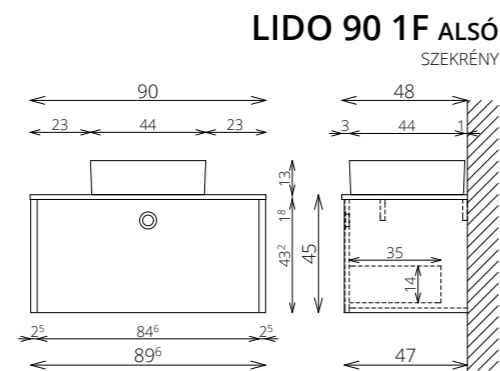

SZÍNVÁLASZTÉK

FLOATING MIRROR AURA 60x80

LIDO 90 2F ALSÓ
BETON + ANTRACIT PULT

EXTRÁK

MOSDÓ- ÉS KIEGÉSZÍTŐSZEKRÉNYEK

TÖRÖLKÖZŐTARTÓ
SZIMPLA / DUPLA

TÖRÖLKÖZŐTARTÓ
ÍVES (MOSDÓSZEKRÉNYEN)

KONZOLOS LÁB SZETT
FEKETE ÉS FEHÉR SZÍNBEN