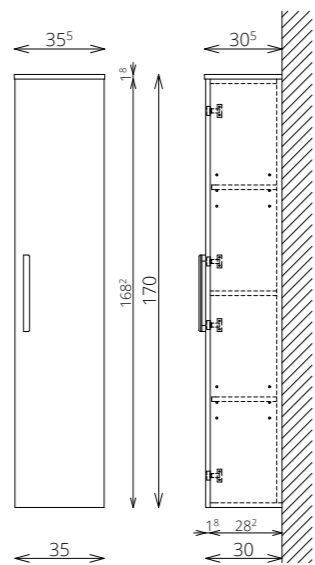

EXTRÁK

TÜKRÖS FELSŐSZEKRÉNYEK

PIPERETÜKÖR
(3x 19 cm Ø)

INTEGRÁLT VILÁGÍTÁS
A SZEKRÉNY ALJÁN
+POWERBOX (1 DUGALJ +
1 KAPCSOLO A SZEKRÉNY OLDALÁN)

POWERBOX
(2 DUGALJ A SZEKRÉNY OLDALÁN)

POWERBOX
(1 DUGALJ + 1 KAPCSOLO
A SZEKRÉNY OLDALÁN)

POWERBOX
(1 DUGALJ + 1 KAPCSOLO
A SZEKRÉNY BELSEJÉBEN)

BLUM VASALAT

MOSDÓ- ÉS KIEGÉSZÍTŐSZEKRÉNYEK

TÖRÖLKÖZŐTARTÓ
SZIMPLA / DUPLA

TÖRÖLKÖZŐTARTÓ
ÍVES (MOSDÓSZEKRÉNYEN)

KONZOLOS LÁB SZETT
FEKETE ÉS FEHÉR SZÍNBEN

SAROKLÁB PÁR
KRÓM ÉS FEKETE SZÍNBEN

HENGERLÁB PÁR
KRÓM ÉS FEKETE SZÍNBEN

INTEGRÁLT VILÁGÍTÁS
MOSDÓTÁL ALÁ

BLUM VASALAT

MODENA F170 1A

KIEGÉSZÍTŐSZEKRÉNY