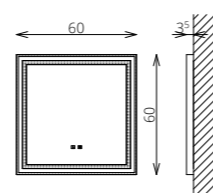

FLOATING MIRROR AURA 60x60 FELSŐ