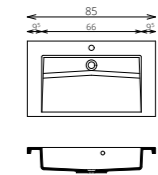

EXTRÁK

MOSDÓSZEKRÉNYEK