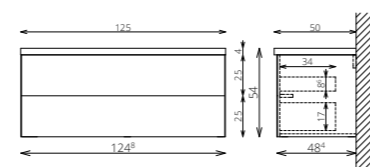

JANA 125B 2F | 125J 2F ALSÓ SZEKRÉNY

TÜKRÖS FELSORÉSZ

FELSŐSZEKRÉNY

MOSDÓSZEKRÉNYEK