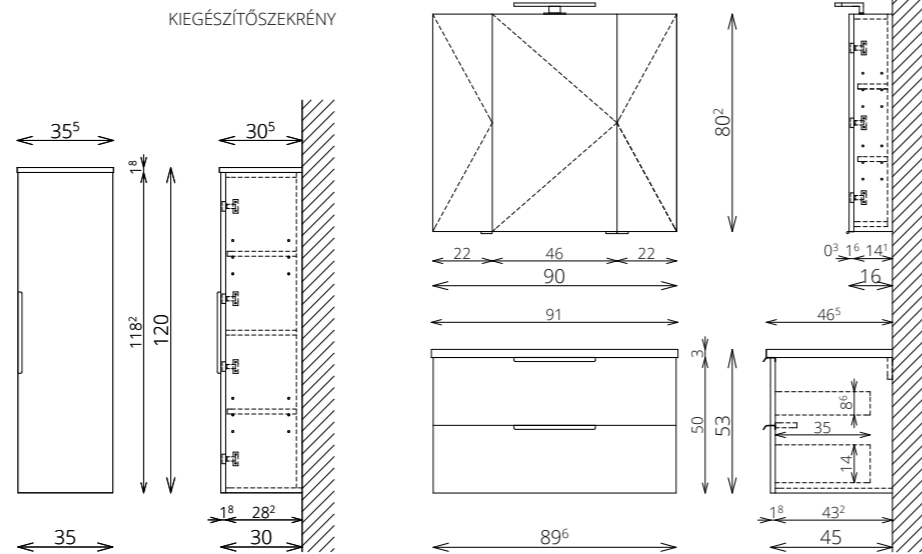

NOTO F120 1A

KIEGÉSZÍTŐSZEKRÉNY