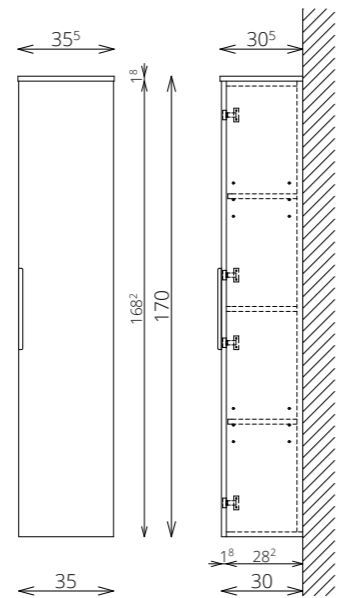

NOTO F170 1A

KIEGÉSZÍTŐSZEKRÉNY