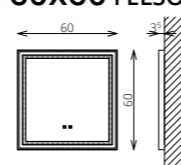

FLOATING MIRROR AURA 60x60 FELSŐ