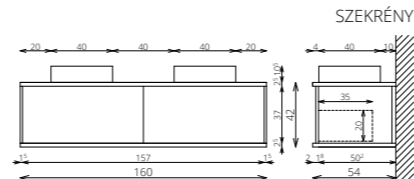

FLOATING MIRROR AURA 60x80 FELSŐ

MINIMAL 160 2F 2M ALSÓ

TÜKRÖS FELSORÉSZ

MOSDÓSZEKRÉNYEK