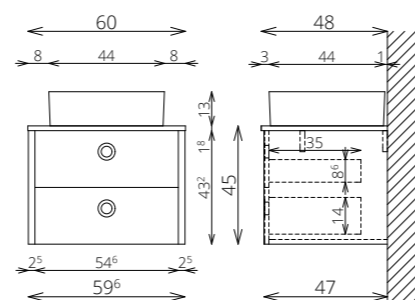

*LIDO 60 2F ALSÓ A KÉPEN
LEON 50-ES TÁLLAL VAN BEMUTATVA

SZÍNVÁLASZTÉK

LIDO 60 1F ALSÓ SZEKRÉNY

LIDO F74 SZT KIEGÉSZÍTŐSZEKRÉNY

FLOATING MIRROR ROUND 60 FELSŐ

LIDO 60 2F ALSÓ* SZEKRÉNY

FLOATING MIRROR ROUND 60