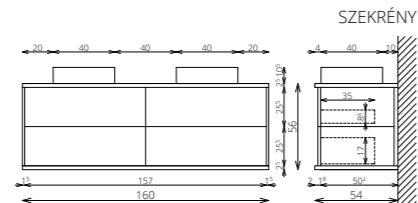

MINIMAL 160 4F 2M ALSÓ