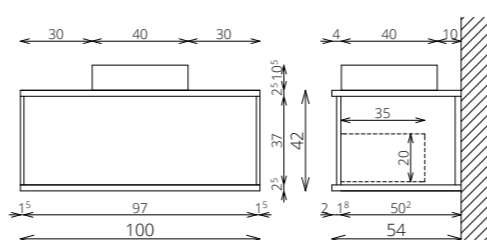

ROCA TÁLAK
(LÁSD A 287. OLDALON)

MINIMAL 100 2F 1M ALSÓ

SZEKRÉNY

FLOATING MIRROR AURA 60x80 FELSŐ

MINIMAL F83

KIEGÉSZÍTŐSZEKRÉNY

MINIMAL 100 1F 1M ALSÓ

SZEKRÉNY