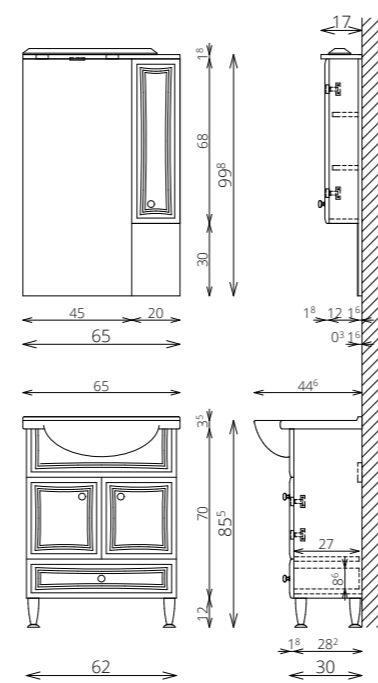

PLUSZ 65 FELSŐ PLUSZ 65 ALSÓ

SZEKRÉNY