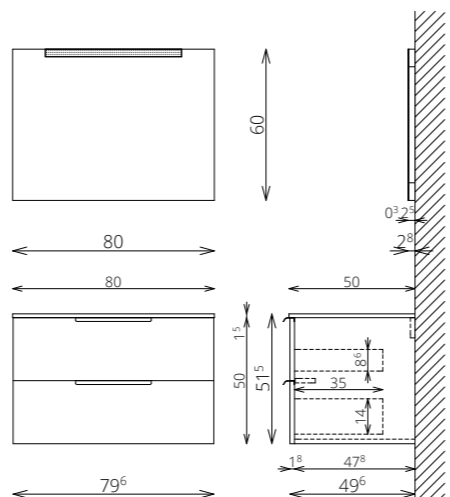

KIEGÉSZÍTŐSZEKRÉNY

FLOATING MIRROR SOFT 90x60 FELSŐ

DANA 90 ALSÓ

SZEKRÉNY

FLOATING MIRROR SOFT 80x60 FELSŐ

DANA 80 ALSÓ

SZEKRÉNY

SZÍNVÁLASZTÉK