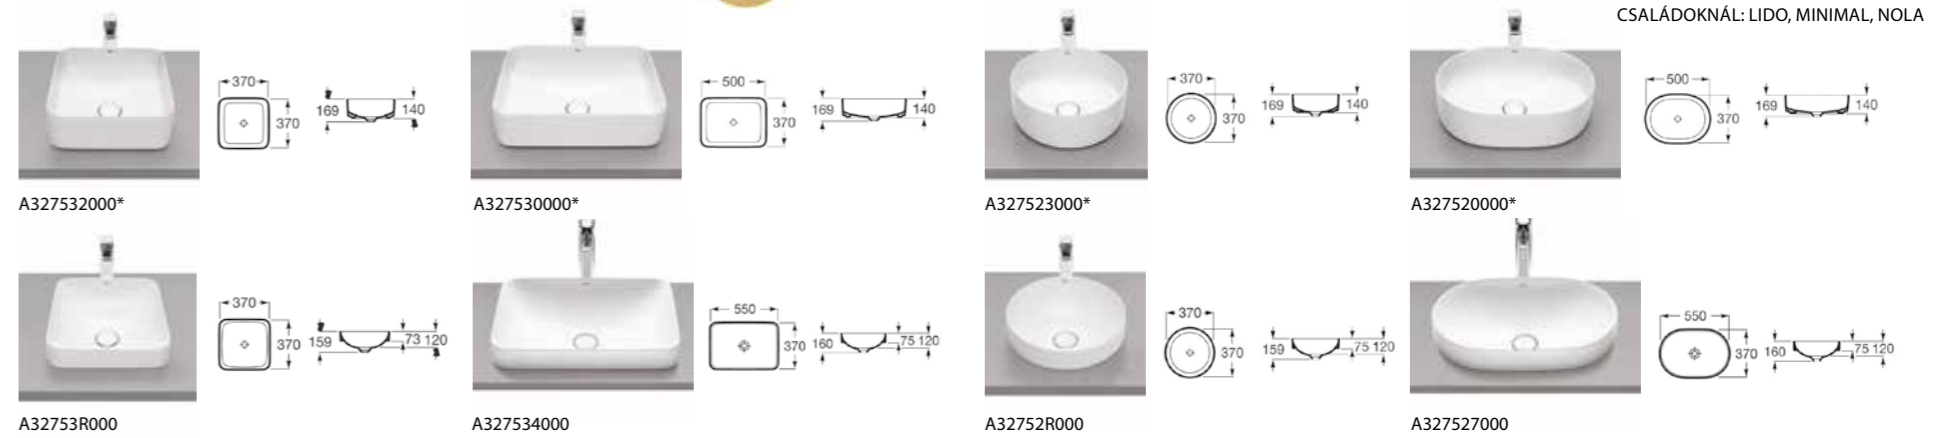

KERÁMIA MOSDÓ