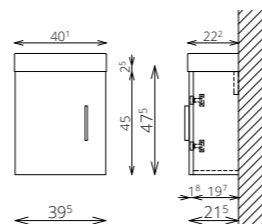

SPARTA 40 ALSÓ SZEKRÉNY