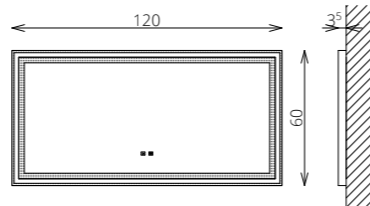

FLOATING MIRROR AURA 120x60 FELSŐ