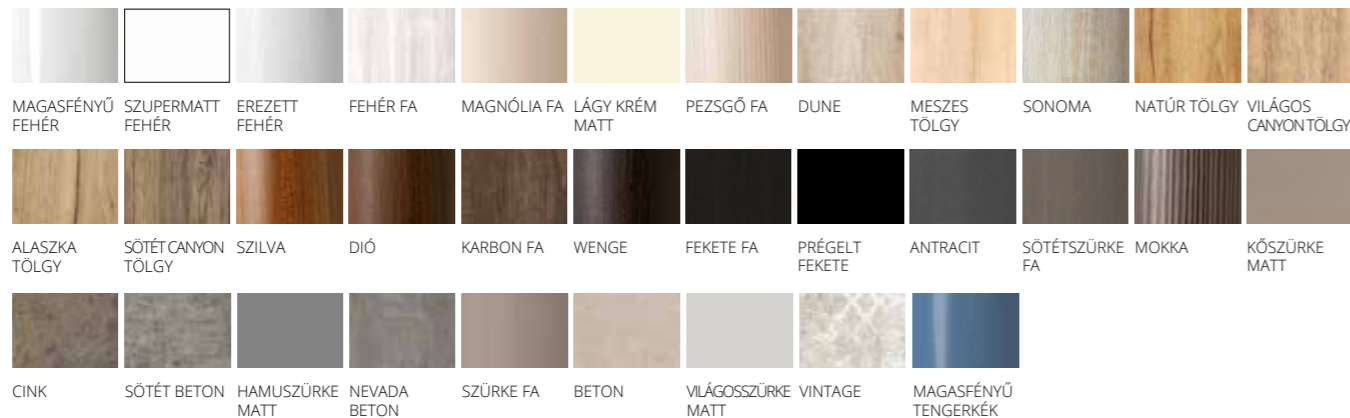

TÖRÖLKÖZŐTARTÓ
ÍVES (MOSDÓSZEKRÉNYEN)

INTEGRÁLT VILÁGÍTÁS
MOSDÓTÁL ALÁ

BLUM VASALAT

SZÍNVÁLASZTÉK

KOLO TRAFFIC F74

KIEGÉSZÍTŐSZEKRÉNY

MIRROR BOX ARCUS 60 FELSŐ KOLO TRAFFIC 60 ALSÓ

SZEKRÉNY