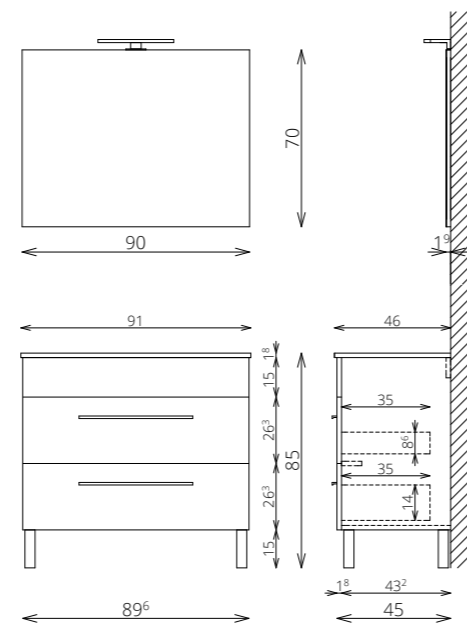

FLOATING MIRROR EASY 90x70 FELSŐ TRENTO 90 ALSÓ SZEKRÉNY

TRENTO M33Z

KIEGÉSZÍTŐSZEKRÉNY

FLOATING MIRROR EASY 90x70

TRENTO 90 ALSÓ WENGE TRENTO M33Z WENGE