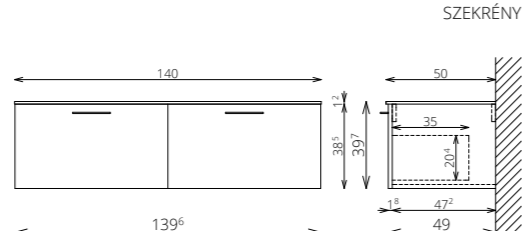

SHARP GLASS 140 2F 2M/2CS ALSÓ