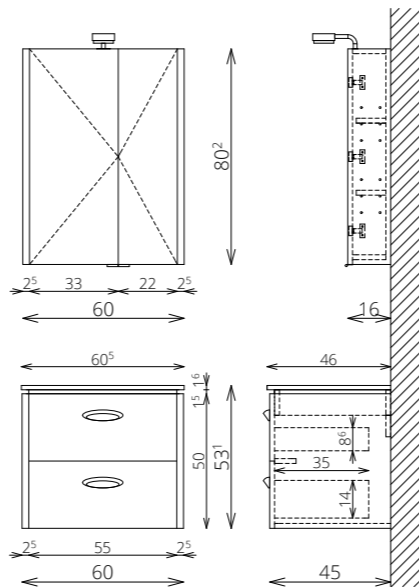

EXTRÁK

TÜKRÖS FELSŐSZEKRÉNYEK

PIPERETÜKÖR
(3x 19 cm Ø)

INTEGRÁLT VILÁGÍTÁS
A SZEKRÉNY ALJÁN
+POWERBOX (1 DUGALJ +
1 KAPCSOLÓ A SZEKRÉNY OLDALÁN)

POWERBOX
(2 DUGALJ A SZEKRÉNY OLDALÁN)

POWERBOX
(1 DUGALJ + 1 KAPCSOLÓ
A SZEKRÉNY OLDALÁN)

POWERBOX
(1 DUGALJ + 1 KAPCSOLÓ
A SZEKRÉNY BELSEJÉBEN)

55 CM-ES LED LÁMPA
(FENYÁRAM: 700 lm/lámpa,
TELJESÍTMÉNY: 10 W/lámpa)

BLUM VASALAT

MOSDÓ- ÉS KIEGÉSZÍTŐSZEKRÉNYEK

TÖRÖLKÖZŐTARTÓ
SZIMPLA / DUPLA

TÖRÖLKÖZŐTARTÓ
ÍVES (MOSDÓSZEKRÉNYEN)

KONZOLOS LÁB SZETT
FEKETE ÉS FEHÉR SZÍNEN

SAROKLÁB PÁR
KRÓM ÉS FEKETE SZÍNEN

HENGERLÁB PÁR
KRÓM ÉS FEKETE SZÍNEN

INTEGRÁLT VILÁGÍTÁS
MOSDÓTÁL ALÁ

BLUM VASALAT

MIRROR BOX ARCUS 60 FELSŐ TORINO 60 ALSÓ

SZEKRÉNY