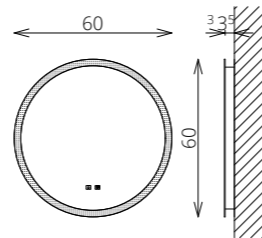

FLOATING MIRROR ROUND 60 FELSŐ