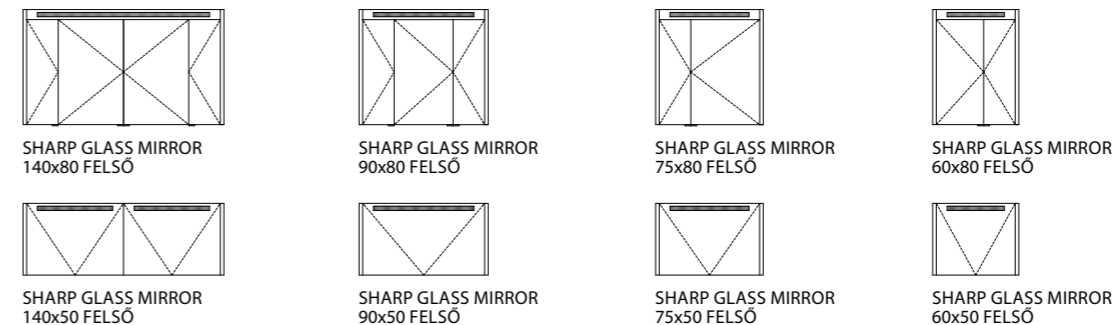

SZÍNVÁLASZTÉK

SHARP GLASS MIRROR 140x50 FELSŐ

SHARP GLASS 140 2F 2M/2CS ALSÓ

SHARP GLASS 140 4F 2M/2CS ALSÓ

TÜKRÖS FELSŐSZEKRÉNY

MOSDÓSZEKRÉNYEK

KIEGÉSZÍTŐSZEKRÉNYEK

EXTRÁK