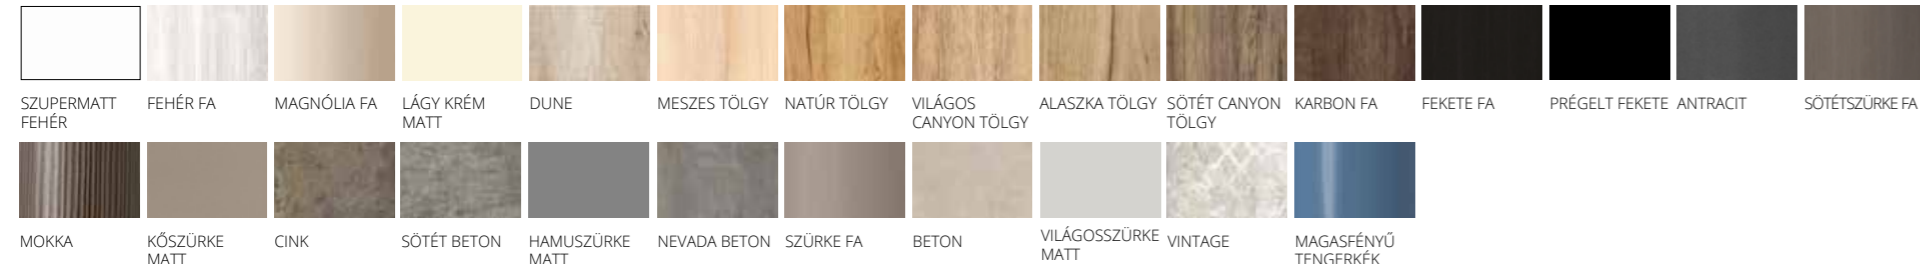

EXTRA SZÍNEK: