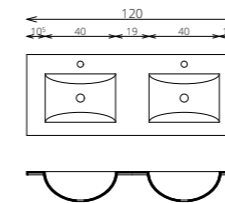

MOSDÓSZEKRÉNYEK