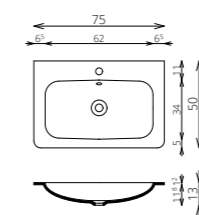

BÚTORFELEPÍTÉS

- **VILÁGÍTÁS:** LED lámpa (Fényáram: 400 lm/lámpa, Teljesítmény: 5 W/lámpa)
- **KORPUSZ:** Vákuumprésselt MDF és laminált lapok
- **FRONT:** Vákuumprésselt MDF laminált lap vagy fehér Lacobel üveggel
- **MOSDÓTÁL:** Fehér festett üveg
- **FOGANTYÚ:** Fogantyú profil
- **FIÓKOK, VASALATOK:** Tandembox, teljes kihúzású, csillapított záródású önbehúzó vasalatok (Terhelhetőség: 30 kg)

SZÍNVÁLASZTÉK

MIRROR BOX ARCUS 140 FELSŐ SOFT GLASS 140 2M/2CS ALSÓ SZEKRÉNY

TÜKRÖS FELSŐSZEKRÉNYEK

MOSDÓSZEKRÉNYEK

KIEGÉSZÍTŐSZEKRÉNYEK

EXTRÁK

TÜKRÖS FELSŐSZEKRÉNYEK

MOSDÓ- ÉS KIEGÉSZÍTŐSZEKRÉNYEK