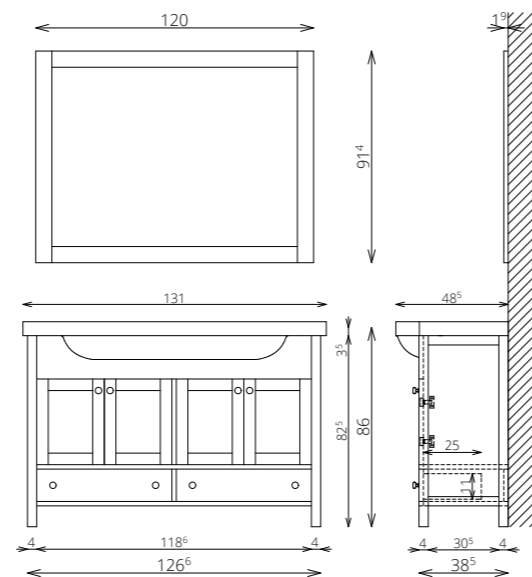

TOSCANA 130 FELSŐ TOSCANA 130 2M/2CS ALSÓ SZEKRENY

TÜKRÖS FELSORÉSZ

MOSDÓSZEKRENYEK

KIEGÉSZÍTŐSZEKRENYEK

SZÍNVÁLASZTÉK

TOSCANA

230 TOSCANA

TOSCANA 231