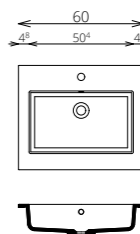

BÚTORFELÉPÍTÉS

- **VILÁGÍTÁS:** LED lámpa kapcsolóval (Fényáram: 320 lm és 640 lm, Teljesítmény: 4 W és 8 W)
- **KORPUSZ ÉS FRONT:** Vákuumprésselt MDF és laminált lapok
- **MOSDÓTÁL:** Öntött márvány
- **FOGANTYÚ:** Fém
- **FIÓKOK, VASALATOK:** Tandembox, teljes kihúzású, csillapított záródású önbehúzó vasalatok (Terhelhetőség: 30 kg)

SZÍNVÁLASZTÉK

DANA F120 2ASZT

KIEGÉSZÍTŐSZEKRÉNY

FLOATING MIRROR SOFT 120X60 FELSŐ DANA 120 2M/2CS ALSÓ

SZEKRÉNY

TÜKRÖS FELSORÉSZ

MOSDÓSZEKRÉNYEK

KIEGÉSZÍTŐSZEKRÉNYEK

EXTRÁK

TÜKRÖS FELSORÉSZ

MOSDÓ- ÉS KIEGÉSZÍTŐSZEKRÉNYEK