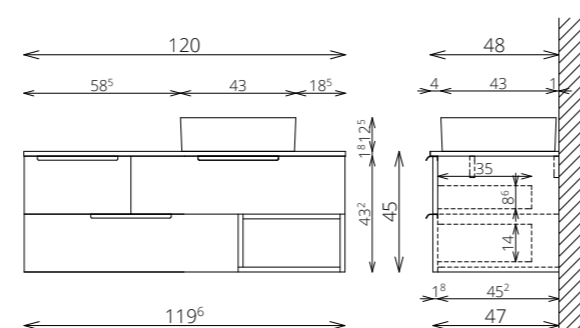

TÜKRÖS FELSORÉSZ

EXTRÁK

MOSDÓ- ÉS KIEGÉSZÍTŐSZEKRÉNYEK

- TÖRÖLKÖZŐTARTÓ SZIMPLA / DUPLA
- TÖRÖLKÖZŐTARTÓ ÍVES (MOSDÓSZELEKEN)
- KONZOLÓS LÁB SZETT FEKETE ÉS FEHÉR SZÍNEN
- SAROKLÁB PÁR KRÓM ÉS FEKETE SZÍNEN
- HENGERLÁB PÁR KRÓM ÉS FEKETE SZÍNEN
- blum BLUM VASALAT
- LEON 50-ES TÁL
- Roca TÁLAK (LÁSD A 287. OLDALON)
- KÓPULT

KIEGÉSZÍTŐSZEKRÉNYEK