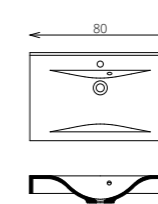

BÚTORFELEPÍTÉS

- **VILÁGÍTÁS:** 30 cm-es LED lámpa (Fényáram: 350 lm/lámpa, Teljesítmény: 5 W/lámpa)
- **KORPUSZ ÉS FRONT:** Vákuumprésselt MDF és laminált lapok
- **MOSDÓTÁL:** Öntött márvány
- **FOGANTYÚ:** Bemart fogantyúval (egyes kiegészítőszekrényeknél Push-open nyitással)
- **FIÓKOK, VASALATOK:** Tandembox, teljes kihúzású, csillapított záródású önbehúzó vasalatok (Terhelhetőség: 30 kg)

SZÍNVÁLASZTÉK

MIRROR BOX RECTA 140 FELSŐ LUNA 140 2M/2CS ALSÓ

TÜKRÖS FELSŐSZEKRÉNYEK

MOSDÓSZEKRÉNYEK

KIEGÉSZÍTŐSZEKRÉNYEK

EXTRÁK

TÜKRÖS FELSŐSZEKRÉNYEK

MOSDÓ- ÉS KIEGÉSZÍTŐSZEKRÉNYEK