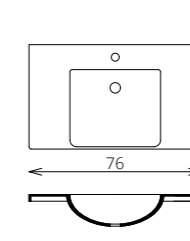

BÚTORFELEPÍTÉS

- **VILÁGÍTÁS:**
  - **MIRROR BOX RECTA:** 30 cm-es LED lámpa (Fényáram: 350 lm/lámpa, Teljesítmény: 5 W/lámpa)
  - **FLOATING MIRROR AURA:** Körben integrált világítással, páramentesítővel, érintőgombos vezérléssel, fém keretbe épített tükör (Fényáram: 550-570 lm/m, Teljesítmény: 7,2 W/m, Páramentesítő kapacitása: 15-60 W)
- **KORPUSZ ÉS FRONT:** Vákuumpréselt MDF és laminált lapok
- **MOSDÓTÁL:** Kerámia
- **FOGANTYÚ:** Fém
- **FIÓKOK, VASALATOK:** Tandembox, teljes kihúzású, csillapított záródású önbehúzó vasalatok (Terhelhetőség: 30 kg)

SZÍNVÁLASZTÉK

NOTO F170 1A2F

KIEGÉSZÍTŐSZEKRÉNY

NOTO F170 2ASZT

KIEGÉSZÍTŐSZEKRÉNY

MIRROR BOX RECTA 120 FELSŐ

NOTO 120 2M/2CS ALSÓ

SZEKRÉNY

TÜKRÖS FELSŐK

MOSDÓSZEKRÉNYEK

KIEGÉSZÍTŐSZEKRÉNYEK

EXTRÁK

TÜKRÖS FELSŐSZEKRÉNYEK (MIRROR BOX RECTA)

MOSDÓ- ÉS KIEGÉSZÍTŐSZEKRÉNYEK