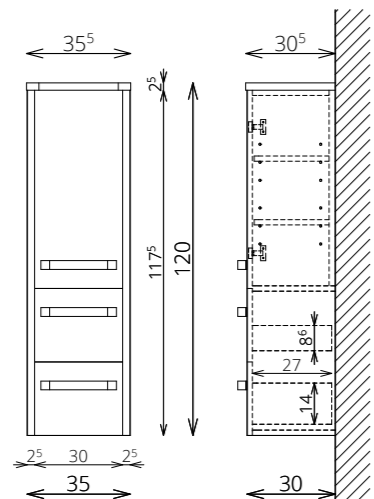

EXTRÁK

TÜKRÖS FELSŐSZEKRÉNYEK

PIPERETÜKÖR
(3x 19 cm Ø)

INTEGRÁLT VILÁGÍTÁS
A SZEKRÉNY ALJÁN
+POWERBOX (1 DUGALJ +
1 KAPCSOLÓ A SZEKRÉNY OLDALÁN)

POWERBOX
(2 DUGALJ A SZEKRÉNY OLDALÁN)

POWERBOX
(1 DUGALJ + 1 KAPCSOLÓ
A SZEKRÉNY OLDALÁN)

POWERBOX
(1 DUGALJ + 1 KAPCSOLÓ
A SZEKRÉNY BELSEJÉBEN)

55 CM-ES LED LÁMPA
(FÉNYÁRAM: 700 lm/lámpa,
TELJESÍTMÉNY: 10 W/lámpa)
(ARCUS 45 FELSŐNÉL NEM KÉRHETŐ)

BLUM VASALAT

MOSDÓ- ÉS KIEGÉSZÍTŐSZEKRÉNYEK

TÖRÖLKÖZŐTARTÓ
SZIMPLA / DUPLA

TÖRÖLKÖZŐTARTÓ
ÍVES (MOSDÓSZEKRÉNYEN)

INTEGRÁLT VILÁGÍTÁS
MOSDÓTÁL ALÁ

BLUM VASALAT

192 KOLO TRAFFIC

KOLO TRAFFIC F120 1A2F KIEGÉSZÍTŐSZEKRÉNY