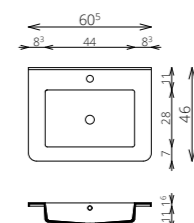

BÚTORFELEPÍTÉS

- VILÁGÍTÁS: LED lámpa (Fényáram: 400 lm/lámpa, Teljesítmény: 5 W/lámpa)
- KORPUSZ ÉS FRONT: Vákuumprésselt MDF és laminált lapok
- MOSDÓTÁL: Kerámia
- FOGANTYÚ: Fém
- FIÓKOK, VASALATOK: Tandembox, teljes kihúzású, csillapított záródású önbehúzó vasalatok (Terhelhetőség: 30 kg)

SZÍNVÁLASZTÉK

TORINO F120 2ASZT KIEGÉSZÍTŐSZEKRÉNY

TORINO F120 1A2F KIEGÉSZÍTŐSZEKRÉNY

MIRROR BOX ARCUS 120 FELSOR TORINO 120 2M/2CS ALSÓ SZEKRÉNY

TÜKRÖS FELSORSEKRÉNYEK

MOSDÓSEKRÉNYEK

KIEGÉSZÍTŐSZEKRÉNYEK

EXTRÁK

TÜKRÖS FELSORSEKRÉNYEK

MOSDÓ- ÉS KIEGÉSZÍTŐSZEKRÉNYEK