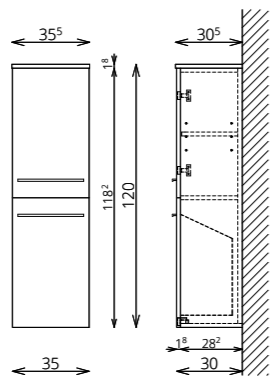

FAMME F120 2ASZT

KIEGÉSZÍTŐSZEKRÉNY