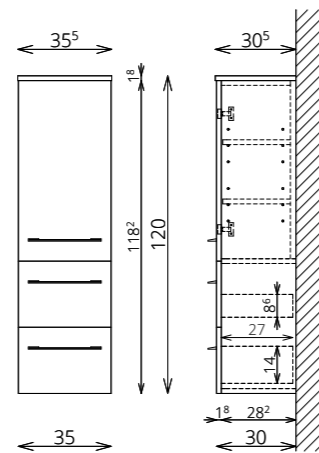

KERAMAG ICON F120 1A2F

KIEGÉSZÍTŐSZEKRÉNY