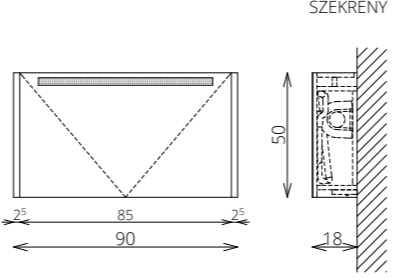

SHARP GLASS MIRROR 90x50 FELSŐ SZEKRÉNY