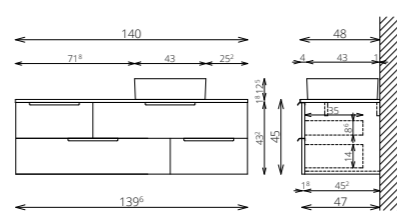

NOLA 140 2KF 2NF 1M ALSÓ SZEKRÉNY