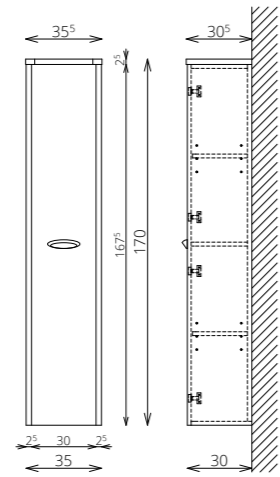

EXTRÁK

TÜKRÖS FELSŐSZEKRÉNYEK

PIPERETÜKÖR
(3x 19 cm Ø)

INTEGRÁLT VILÁGÍTÁS
A SZEKRÉNY ALJÁN
+POWERBOX (1 DUGALJ +
1 KAPCSOLÓ A SZEKRÉNY OLDALÁN)

POWERBOX
(2 DUGALJ A SZEKRÉNY OLDALÁN)

POWERBOX
(1 DUGALJ + 1 KAPCSOLÓ
A SZEKRÉNY OLDALÁN)

POWERBOX
(1 DUGALJ + 1 KAPCSOLÓ
A SZEKRÉNY BELSEJÉBEN)

55 CM-ES LED LÁMPA
(FENYÁRAM: 700 lm/lámpa,
TELJESÍTMÉNY: 10 W/lámpa)

BLUM VASALAT

MOSDÓ- ÉS KIEGÉSZÍTŐSZEKRÉNYEK

TÖRÖLKÖZŐTARTÓ
SZIMPLA / DUPLA

TÖRÖLKÖZŐTARTÓ
ÍVES (MOSDÓSZEKRÉNYEN)

KONZOLÓS LÁB SZETT
FEKETE ÉS FEHÉR SZÍNEN

SAROKLÁB PÁR
KRÓM ÉS FEKETE SZÍNEN

HENGERLÁB PÁR
KRÓM ÉS FEKETE SZÍNEN

INTEGRÁLT VILÁGÍTÁS
MOSDÓTÁL ALÁ

BLUM VASALAT

TORINO F170 1A

KIEGÉSZÍTŐSZEKRÉNY