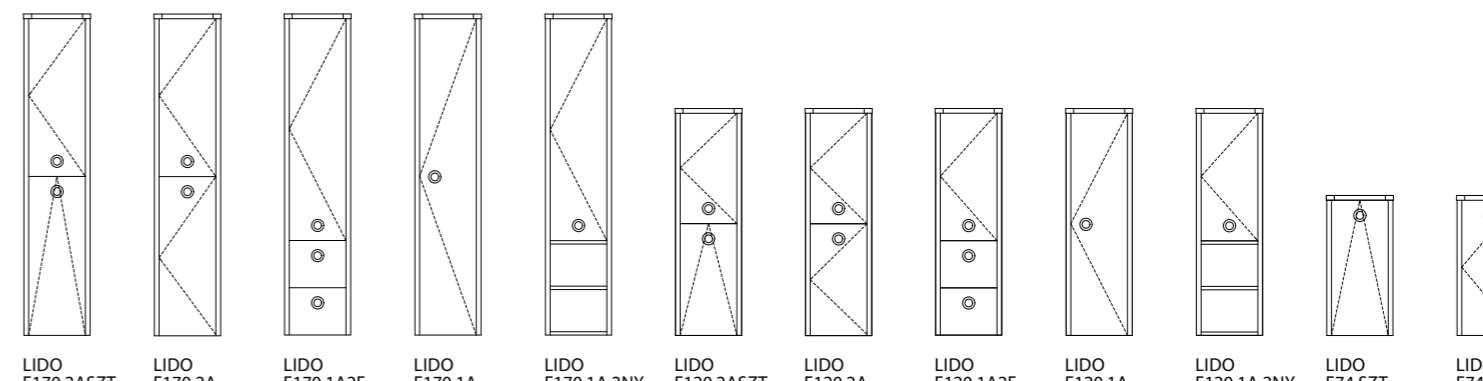

KIEGÉSZÍTŐSZEKRÉNYEK