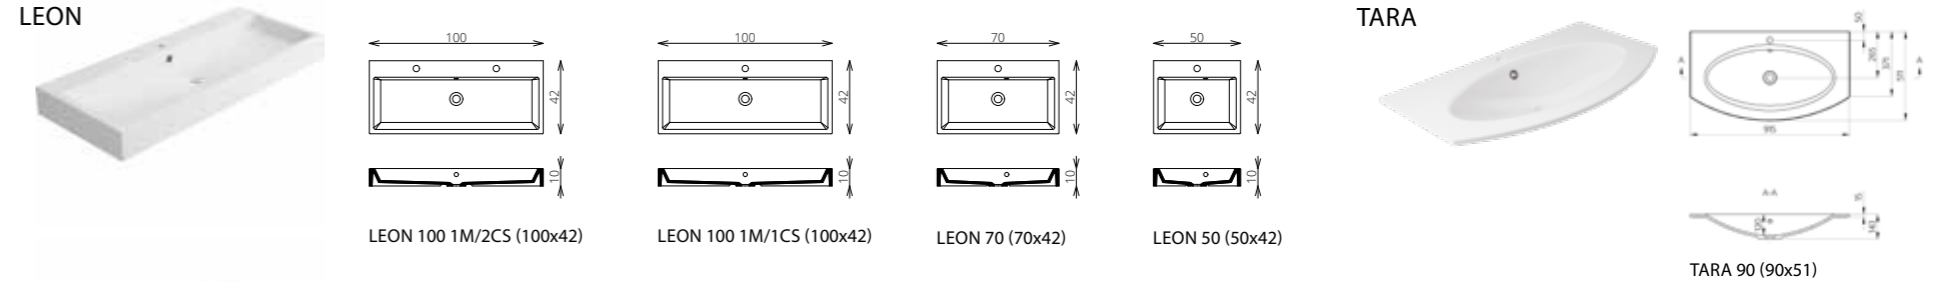

ÖNTÖTT MÁRVÁNY MOSDÓ

KERÁMIA MOSDÓ

*EXTRAKÉNT KÉRHETŐ A KÖVETKEZŐ CSALÁDOKNÁL: LIDO, MINIMAL, NOLA

ÜVEGMOSDÓ SZÍNVÁLASZTÉK

**TÜKRÖS FELSORÉSZEK ÉS
TÜKRÖS FELSŐSZEKRÉNYEK**

PIPERETÜKÖR
(3x 19 cm Ø)
(AZ AJTÓ NYITÁSI IRÁNYA MEGVÁLTOZIK)