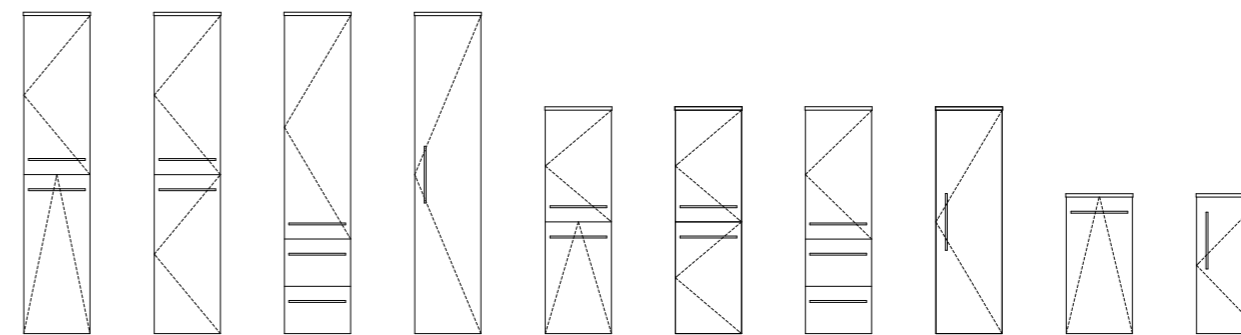

KIEGÉSZÍTŐSZEKRÉNYEK

FAMME F170 2ASZT, FAMME F170 2A, FAMME F170 1A2F, FAMME F170 1A, FAMME F120 2ASZT, FAMME F120 2A, FAMME F120 1A2F, FAMME F120 1A, FAMME F74 SZT, FAMME F74

EXTRÁK

TÜKRÖS FELSŐSZEKRÉNYEK (MIRROR BOX RECTA)

- PIPERETÜKÖR (3x 19 cm Ø)
- INTEGRÁLT VILÁGÍTÁS A SZEKRÉNY ALJÁN +POWERBOX (1 DUGALJ + 1 KAPCSOLO A SZEKRÉNY OLDALÁN)
- POWERBOX (2 DUGALJ A SZEKRÉNY OLDALÁN)
- POWERBOX (1 DUGALJ + 1 KAPCSOLO A SZEKRÉNY OLDALÁN)
- POWERBOX (1 DUGALJ + 1 KAPCSOLO A SZEKRÉNY BELSEJÉBEN)
- 55 CM-ES LED LÁMPA (FÉNYÁRAM: 700 lm/lámpa, TELJESÍTMÉNY: 10 W/lámpa)

BLUM VASALAT

MOSDÓ- ÉS KIEGÉSZÍTŐSZEKRÉNYEK

- TÖRÖLKÖZŐTARTÓ SZIMPLA / DUPLA
- KONZOLOS LÁB SZETT FEKETE ÉS FEHÉR SZÍNEN
- SAROKLÁB PÁR KRÓM ÉS FEKETE SZÍNEN
- HENGERLÁB PÁR KRÓM ÉS FEKETE SZÍNEN

BLUM VASALAT