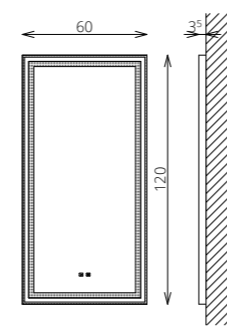

FLOATING MIRROR AURA 60x120 FELSŐ