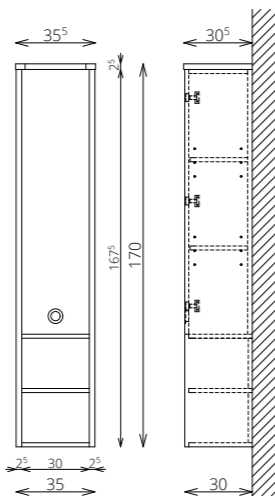

HENGERLÁB PÁR
KRÓM ÉS FEKETE SZÍNBEN

BLUM VASALAT

LEON 50-ES TÁL

ROCA TÁLAK
(LÁSD A 287. OLDALON)

FLOATING MIRROR ROUND 60 FELSŐ

LIDO F170 1A 2NY KIEGÉSZÍTŐSZEKRÉNY

LIDO 120 3F 1NY 1M ALSÓ SZEKRÉNY

LIDO 120 2KF 2NF 1M ALSÓ SZEKRÉNY