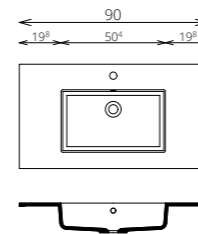

BÚTORFELÉPÍTÉS

- **VILÁGÍTÁS:** LED lámpa kapcsolóval (Fényáram: 320 lm és 640 lm, Teljesítmény: 4 W és 8 W)
- **KORPUSZ ÉS FRONT:** Vákuumprésselt MDF és laminált lapok
- **MOSDÓTÁL:** Öntött márvány
- **FOGANTYÚ:** Fém
- **FIÓKOK, VASALATOK:** Tandembox, teljes kihúzású, csillapított záródású önbehúzó vasalatok (Terhelhetőség: 30 kg)

SZÍNVÁLASZTÉK

DANA F120 2ASZT

KIEGÉSZÍTŐSZEKRÉNY

FLOATING MIRROR SOFT 120X60 FELSŐ DANA 120 2M/2CS ALSÓ

SZEKRÉNY

TÜKRÖS FELSORÉSZ

MOSDÓSZEKRÉNYEK

KIEGÉSZÍTŐSZEKRÉNYEK

EXTRÁK

TÜKRÖS FELSORÉSZ

MOSDÓ- ÉS KIEGÉSZÍTŐSZEKRÉNYEK