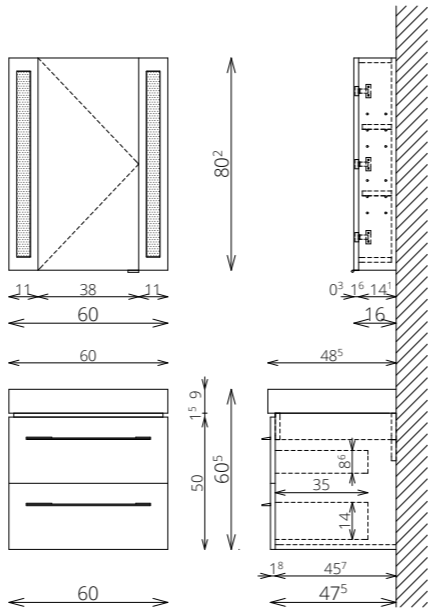

MIRROR BOX ICON 60 FELSŐ KERAMAG ICON 60 ALSÓ

SZEKRÉNY