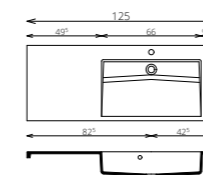

EXTRÁK

MOSDÓSZEKRÉNYEK