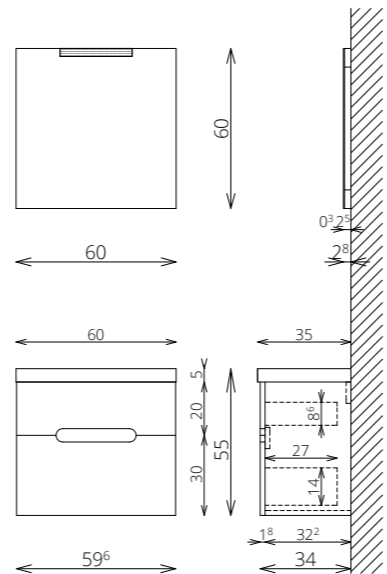

MOSDÓ- ÉS KIEGÉSZÍTŐSZEKRÉNYEK

TÖRÖLKÖZŐTARTÓ
SZIMPLA / DUPLA

SAROKLÁB PÁR
KRÓM ÉS FEKETE SZÍNBEN

HENGERLÁB PÁR
KRÓM ÉS FEKETE SZÍNBEN

BLUM VASALAT

FLOATING MIRROR SOFT 60x60 FELSŐ SLIM 60 ALSÓ SZEKRÉNY

SLIM F74 KIEGÉSZÍTŐSZEKRÉNY