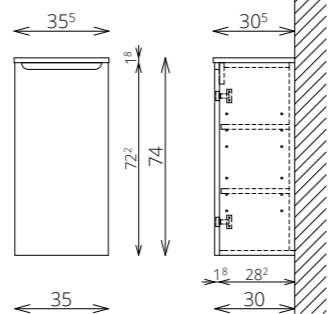

MOSDÓ- ÉS KIEGÉSZÍTŐSZEKRÉNYEK

TÖRÖLKÖZŐTARTÓ
SZIMPLA / DUPLA

SAROKLÁB PÁR
KRÓM ÉS FEKETE SZÍNBEN

HENGERLÁB PÁR
KRÓM ÉS FEKETE SZÍNBEN

BLUM VASALAT

FLOATING MIRROR SOFT 60x60 FELSŐ SLIM 60 ALSÓ SZEKRÉNY

SLIM F74 KIEGÉSZÍTŐSZEKRÉNY