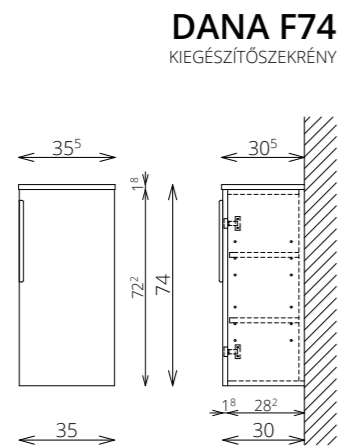

FLOATING MIRROR SOFT 70x60 FELSŐ

DANA 70 ALSÓ

SZEKRÉNY