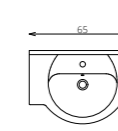

BÚTORFELÉPÍTÉS

- KORPUSZ ÉS FRONT: Pácolt, lakozott természetes fa és fafurnéros lapok
- MOSDÓTÁL: Kerámia
- FOGANTYÚ: Fém
- FIÓKOK, VASALATOK: Steel, csillapítás nélküli vasalatok (Teherbírás: 25 kg)

TOSCANA 42 KIEGÉSZÍTŐSZEKRENY

TOSCANA 130 FELSŐ TOSCANA 130 2M/2CS ALSÓ SZEKRENY

TÜKRÖS FELSORÉSZ

MOSDÓSZEKRENYEK

KIEGÉSZÍTŐSZEKRENYEK

SZÍNVÁLASZTÉK

TOSCANA

230 TOSCANA

TOSCANA 231