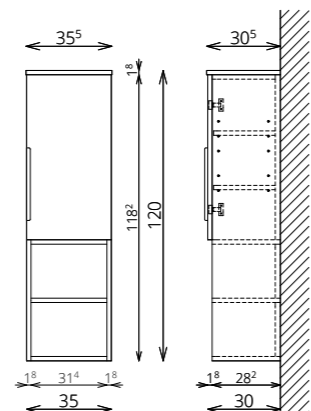

NOLA F120 1A 2NY KIEGÉSZÍTŐSZEKRÉNY