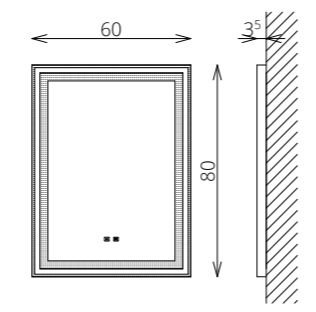

SAROKLÁB PÁR
KRÓM ÉS FEKETE SZÍNBEN
(KÉTFIÓKOS SZEKRÉNYEKNÉL)

HENGERLÁB PÁR
KRÓM ÉS FEKETE SZÍNBEN
(KÉTFIÓKOS SZEKRÉNYEKNÉL)

JANA FSZ

FELSŐSZEKRÉNY

FLOATING MIRROR AURA 60x80 FELSŐ

JANA 125B 1F | 125J 1F ALSÓ