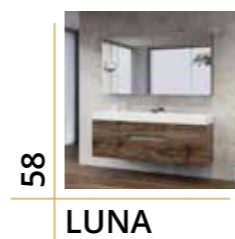

TARTALOMJEGYZÉK

MILANO

MIRROR BOX RECTA 120 FELSŐ

SONOMA

MILANO 120 2M/2CS ALSÓ

SONOMA

FAMME F120 2ASZT

SONOMA