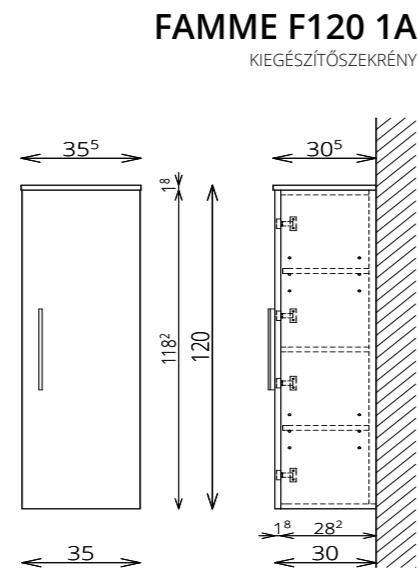

MIRROR BOX RECTA 60 FELSŐ MILANO 60 ALSÓ

SZEKRÉNY