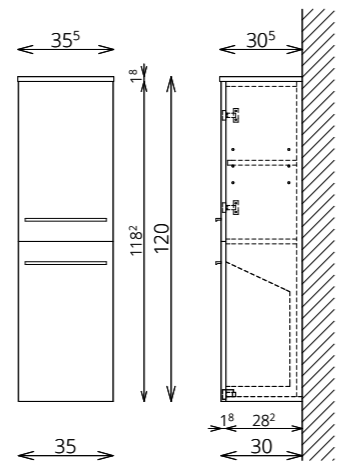

FAMME F120 2ASZT

KIEGÉSZÍTŐSZEKRÉNY