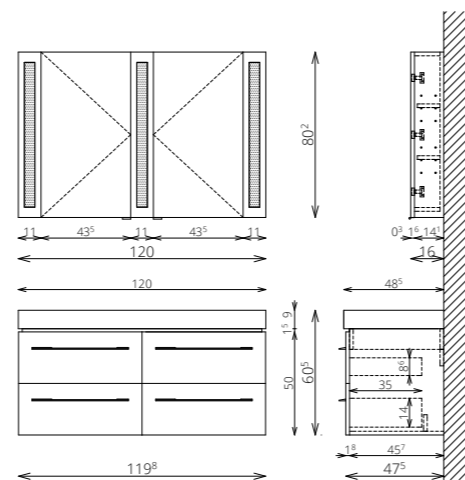

MIRROR BOX ICON 120 FELSŐ KERAMAG ICON 120 1M/2CS | 2M/2CS ALSÓ SZEKRÉNY

KERAMAG ICON F74 KIEGÉSZÍTŐSZEKRÉNY

TÜKRÖS FELSŐSZEKRÉNYEK

MOSDÓSZEKRÉNYEK

KIEGÉSZÍTŐSZEKRÉNYEK

EXTRÁK

TÜKRÖS FELSŐSZEKRÉNYEK

MOSDÓ- ÉS KIEGÉSZÍTŐSZEKRÉNYEK