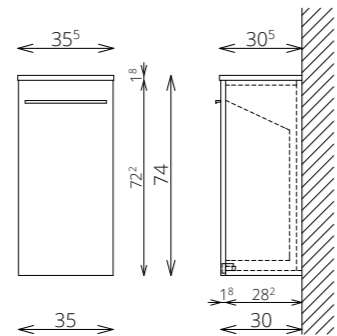

KONZOLOS LÁB SZETT
FEKETE ÉS FEHÉR SZÍNEN

SAROKLÁB PÁR
KRÓM ÉS FEKETE SZÍNEN

HENGERLÁB PÁR
KRÓM ÉS FEKETE SZÍNEN

BLUM VASALAT

FAMME F74 SZT

KIEGÉSZÍTŐSZEKRÉNY

MIRROR BOX RECTA 75 FELSZŐ MILANO 75 ALSÓ

SZEKRÉNY