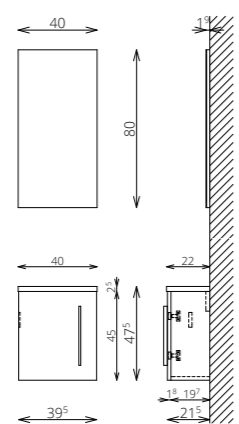

FLOATING MIRROR LUX 40x80 FELSŐ

LUX 40 ALSÓ

SZEKRÉNY