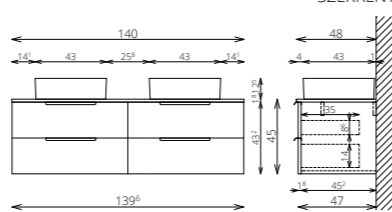

FLOATING MIRROR AURA 60x60 FELSŐ

NOLA 140 4F 2M ALSÓ SZEKRÉNY

MOSDÓSZEKRENYEK

VÁLASZTHATÓ MOSDÓ

EXTRÁK

MOSDÓ- ÉS KIEGÉSZÍTŐSZEKRENYEK