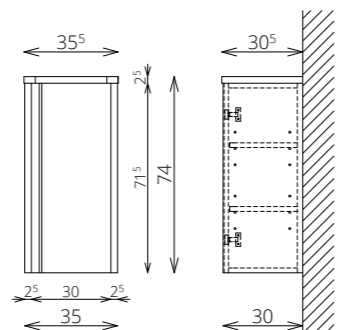

SOFT GLASS F74

KIEGÉSZÍTŐSZEKRÉNY