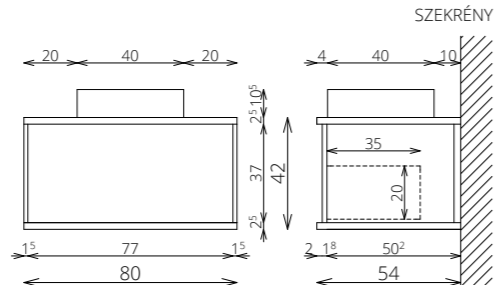

MINIMAL 80 1F ALSÓ SZEKRÉNY