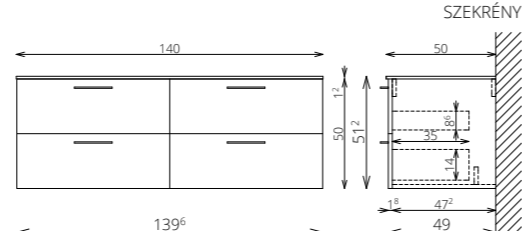

SHARP GLASS 140 4F 2M/2CS ALSÓ