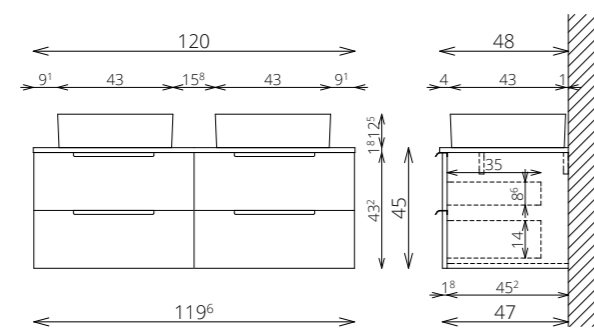

TÜKRÖS FELSORÉSZ

EXTRÁK

MOSDÓ- ÉS KIEGÉSZÍTŐSZEKRÉNYEK

- TÖRÖLKÖZŐTARTÓ SZIMPLA / DUPLA
- TÖRÖLKÖZŐTARTÓ ÍVES (MOSDÓSZELEKEN)
- KONZOLÓS LÁB SZETT FEKETE ÉS FEHÉR SZÍNEN
- SAROKLÁB PÁR KRÓM ÉS FEKETE SZÍNEN
- HENGERLÁB PÁR KRÓM ÉS FEKETE SZÍNEN
- blum BLUM VASALAT
- LEON 50-ES TÁL
- Roca TÁLAK (LÁSD A 287. OLDALON)
- KÓPULT

KIEGÉSZÍTŐSZEKRÉNYEK