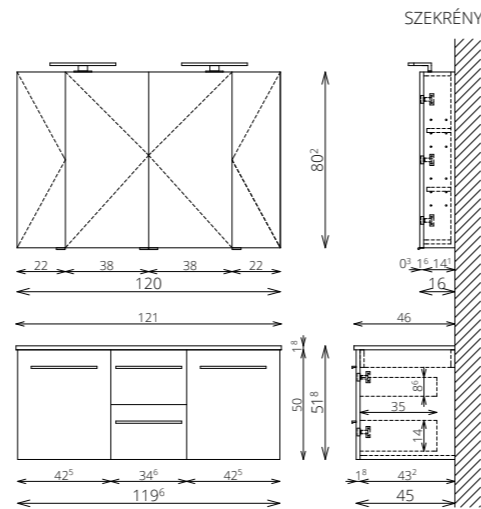

SZÍNVÁLASZTÉK

FAMME F120 2ASZT

KIEGÉSZÍTŐSZEKRÉNY

FAMME F120 1A2F

KIEGÉSZÍTŐSZEKRÉNY

MIRROR BOX RECTA 120 FELSZŐ MILANO 120 2M/2CS ALSŐ

SZEKRÉNY

TÜKRÖS FELSZŐSZEKRÉNYEK