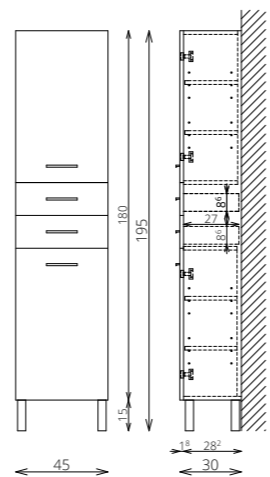

TREND M45Z KIEGÉSZÍTŐSZEKRÉNY