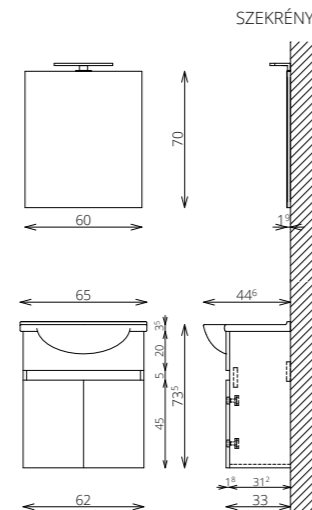

FLOATING MIRROR EASY 60x70 FELSŐ SPARTA 65 ALSÓ