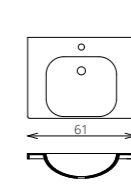

BÚTORFELEPÍTÉS

- **VILÁGÍTÁS:** 30 cm-es LED lámpa (Fényáram: 350 lm/lámpa, Teljesítmény: 5 W/lámpa)
- **KORPUSZ ÉS FRONT:** Vákuumpréselt MDF és laminált lapok
- **MOSDÓTÁL:** Kerámia
- **FOGANTYÚ:** Fém
- **FIÓKOK, VASALATOK:** Tandembox, teljes kihúzású, csillapított záródású önbehúzó vasalatok (Terhelhetőség: 30 kg)

SZÍNVÁLASZTÉK

FAMME F120 2A KIEGÉSZÍTŐSZEKRÉNY

MIRROR BOX RECTA 120 FELSŐ FANO 120 2M/2CS ALSÓ

TÜKRÖS FELSŐSZEKRÉNYEK

MOSDÓSZEKRÉNYEK

KIEGÉSZÍTŐSZEKRÉNYEK

EXTRÁK

TÜKRÖS FELSŐSZEKRÉNYEK

MOSDÓ- ÉS KIEGÉSZÍTŐSZEKRÉNYEK