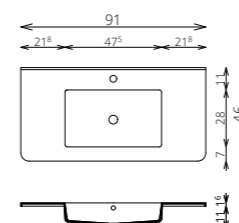

BÚTORFELEPÍTÉS

- VILÁGÍTÁS: LED lámpa (Fényáram: 400 lm/lámpa, Teljesítmény: 5 W/lámpa)
- KORPUSZ ÉS FRONT: Vákuumprésselt MDF és laminált lapok
- MOSDÓTÁL: Kerámia
- FOGANTYÚ: Fém
- FIÓKOK, VASALATOK: Tandembox, teljes kihúzású, csillapított záródású önbehúzó vasalatok (Terhelhetőség: 30 kg)

SZÍNVÁLASZTÉK

TORINO F120 2ASZT KIEGÉSZÍTŐSZEKRÉNY

TORINO F120 1A2F KIEGÉSZÍTŐSZEKRÉNY

MIRROR BOX ARCUS 120 FELSOR TORINO 120 2M/2CS ALSÓ SZEKRÉNY

TÜKRÖS FELSORSEKRÉNYEK

MOSDÓSEKRÉNYEK

KIEGÉSZÍTŐSZEKRÉNYEK

EXTRÁK

TÜKRÖS FELSORSEKRÉNYEK

MOSDÓ- ÉS KIEGÉSZÍTŐSZEKRÉNYEK