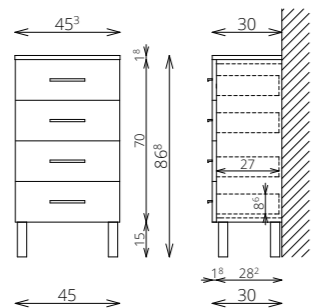

EXTRÁK

TÜKRÖS FELSORÉSZ

PIPEREPOLC

PIPERETÜKÖR
(3x 19 cm Ø)

55 CM-ES LED LÁMPA
(FÉNYÁRAM: 700 lm/lámpa,
TELJESÍTMÉNY: 10 W/lámpa)

MOSDÓ- ÉS KIEGÉSZÍTŐSZEKRÉNYEK

TÖRÖLKÖZŐTARTÓ
SZIMPLA / DUPLA

TÖRÖLKÖZŐTARTÓ
ÍVES (MOSDÓSZEKRÉNYEN)

15 CM-ES FÉM LÁB
FEKETE SZÍNEN

BELSŐ VILÁGÍTÁS
KIEGÉSZÍTŐSZEKRÉNYEKBEN

CSILLAPÍTOTT ZÁRÓDÁS
KIEGÉSZÍTŐSZEKRÉNYEKBEN

OLDALFAL
VÁKUUMPRÉSSZELT MDF-BŐL

TRENTO A45F KIEGÉSZÍTŐSZEKRÉNY