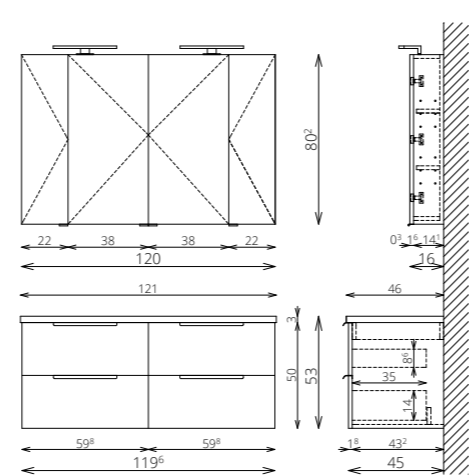

MIRROR BOX RECTA 120 FELSŐ

NOTO 120 2M/2CS ALSÓ

SZEKRÉNY

TÜKRÖS FELSŐK

MOSDÓSZEKRÉNYEK