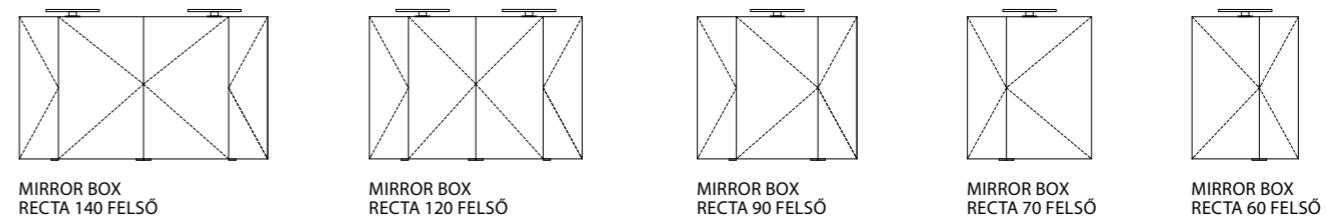

MIRROR BOX RECTA 140 FELSŐ

ANTRACIT

ELKA 140 2M/2CS ALSÓ

ANTRACIT

BÚTORFELEPÍTÉS

- VILÁGÍTÁS:** 30 cm-es LED lámpa (Fényáram: 350 lm/lámpa, Teljesítmény: 5 W/lámpa)
- KORPUSZ ÉS FRONT:** Vákuumpréselt MDF és laminált lapok
- MOSDÓTÁL:** Öntött márvány
- FOGANTYÚ:** Fém
- FIÓKOK, VASALATOK:** Tandembox, teljes kihúzású, csillapított záródású önbehúzó vasalatok (Terhelhetőség: 30 kg)

SZÍNVÁLASZTÉK

MIRROR BOX RECTA 140 FELSŐ ELKA 140 2M/2CS ALSÓ

TÜKRÖS FELSŐSZEKRÉNYEK

MOSDÓSZEKRÉNYEK

KIEGÉSZÍTŐSZEKRÉNYEK

EXTRÁK

TÜKRÖS FELSŐSZEKRÉNYEK

- PIPERETÜKÖR (3x 19 cm Ø)
- INTEGRÁLT VILÁGÍTÁS A SZEKRÉNY ALJÁN +POWERBOX (1 DUGALJ + 1 KAPCSOLÓ A SZEKRÉNY OLDALÁN)
- POWERBOX (2 DUGALJ A SZEKRÉNY OLDALÁN)
- POWERBOX (1 DUGALJ + 1 KAPCSOLÓ A SZEKRÉNY OLDALÁN)
- POWERBOX (1 DUGALJ + 1 KAPCSOLÓ A SZEKRÉNY BELSEJÉBEN)
- 55 CM-ES LED LÁMPA (FÉNYÁRAM: 700 lm/lámpa, TELJESÍTMÉNY: 10 W/lámpa)