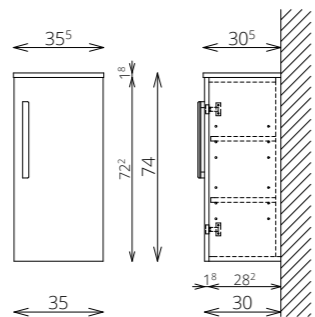

MODENA F74

KIEGÉSZÍTŐSZEKRÉNY