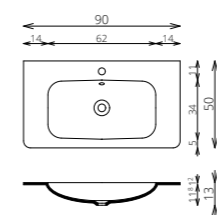

BÚTORFELEPÍTÉS

- **VILÁGÍTÁS:** LED lámpa (Fényáram: 400 lm/lámpa, Teljesítmény: 5 W/lámpa)
- **KORPUSZ:** Vákuumprésselt MDF és laminált lapok
- **FRONT:** Vákuumprésselt MDF laminált lap vagy fehér Lacobel üveggel
- **MOSDÓTÁL:** Fehér festett üveg
- **FOGANTYÚ:** Fogantyú profil
- **FIÓKOK, VASALATOK:** Tandembox, teljes kihúzású, csillapított záródású önbehúzó vasalatok (Terhelhetőség: 30 kg)

SZÍNVÁLASZTÉK

MIRROR BOX ARCUS 140 FELSŐ SOFT GLASS 140 2M/2CS ALSÓ SZEKRÉNY

TÜKRÖS FELSŐSZEKRÉNYEK

MOSDÓSZEKRÉNYEK

KIEGÉSZÍTŐSZEKRÉNYEK

EXTRÁK

TÜKRÖS FELSŐSZEKRÉNYEK

MOSDÓ- ÉS KIEGÉSZÍTŐSZEKRÉNYEK