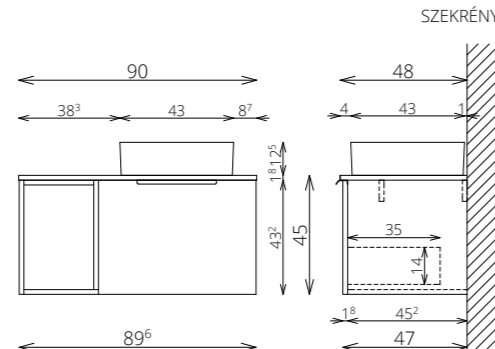

FLOATING MIRROR ROUND 60 FELSŐ

NOLA 90 1F 1NY ALSÓ SZEKRÉNY