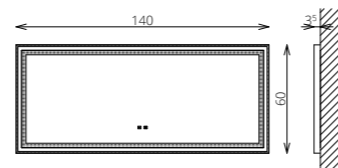

SZÍNVÁLASZTÉK

LIDO F170 1A2F KIEGÉSZÍTŐSZEKRÉNY

LIDO F170 2ASZT KIEGÉSZÍTŐSZEKRÉNY

FLOATING MIRROR AURA 140x60 FELSŐ

LIDO 140 2KF 2NF 1M ALSÓ SZEKRÉNY

MOSDÓSZEKRÉNYEK

LIDO 140 4F 2M ALSÓ

LIDO 140 2F 2M ALSÓ