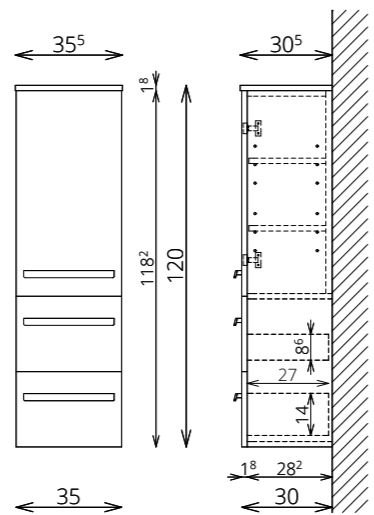

HENGERLÁB PÁR
KRÓM ÉS FEKETE SZÍNBEN

BLUM VASALAT

SZÍNVÁLASZTÉK

LEON F120 1A2F

KIEGÉSZÍTŐSZEKRÉNY

FLOATING MIRROR SOFT 50x60 FELSŐ LEON 50 ALSÓ

SZEKRÉNY

FLOATING MIRROR SOFT 50x60