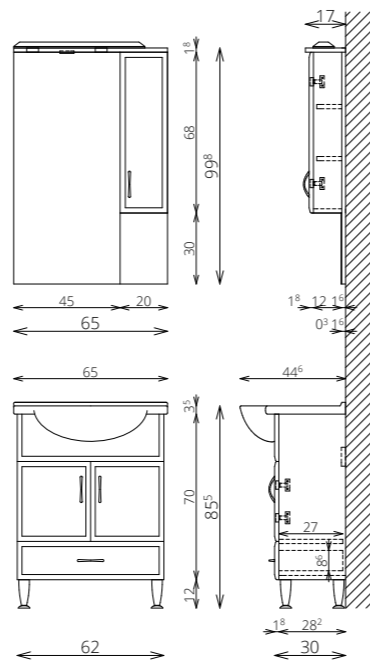

CLASSIC 65 FELSŐ CLASSIC 65 ALSÓ SZEKRÉNY

SZÍNVÁLASZTÉK

ALAPSZÍNEK:

MAGASFÉNYŰ EREZETT FEHÉR
PEZSGŐ FA
SONOMA
SZILVA
DIÓ
WENGE