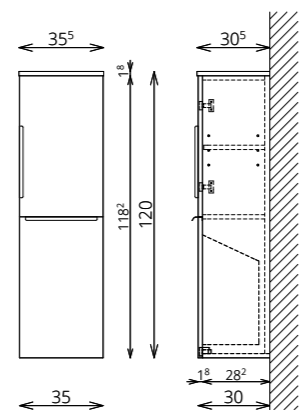

DANA F120 2ASZT

KIEGÉSZÍTŐSZEKRÉNY