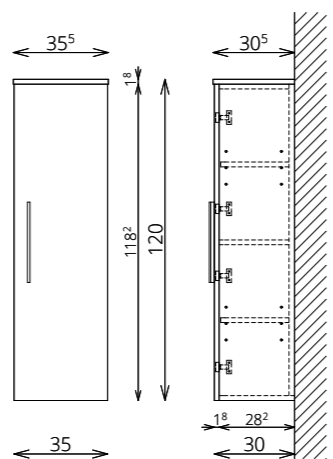

BLUM VASALAT

* LÁBBAL EGYÜTT A MOSDÓ-
SZEKRÉNY MAGASSÁGA 90 CM

FAMME F120 1A

KIEGÉSZÍTŐSZEKRÉNY

MIRROR BOX RECTA 60 FELSZŐ MIRA 60 ALSÓ

SZEKRÉNY

SZÍNVÁLASZTÉK

MIRROR BOX RECTA 60 FELSZŐ