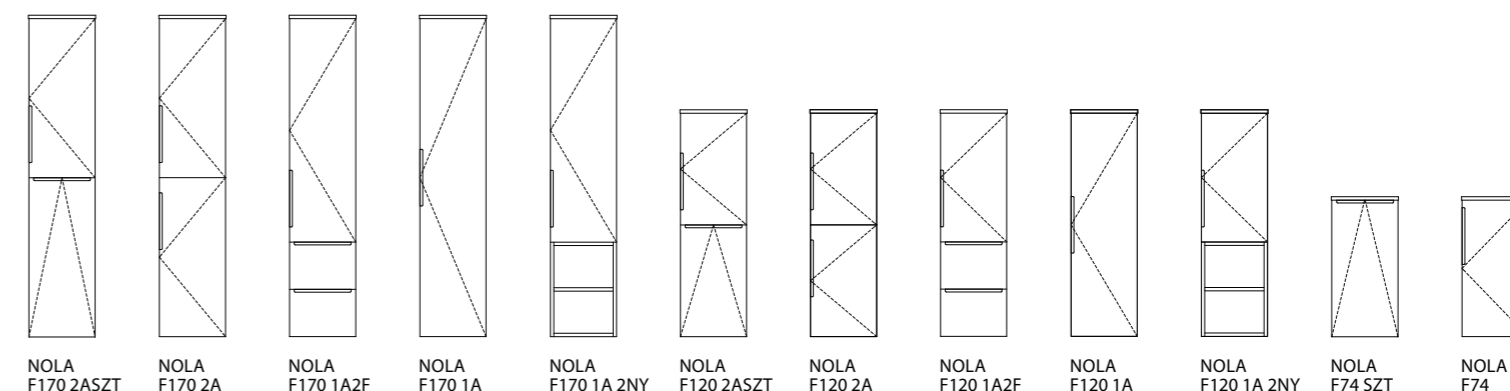

KIEGÉSZÍTŐSZEKRÉNYEK