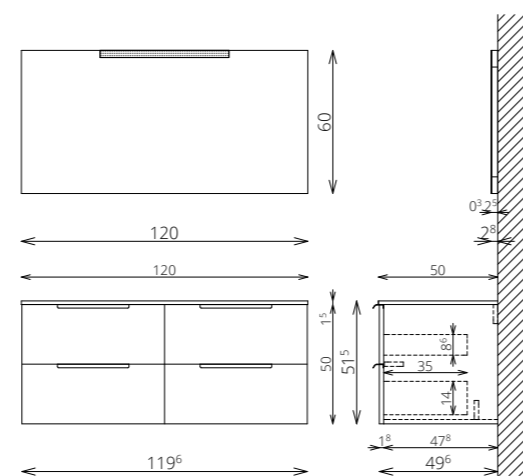

SZÍNVÁLASZTÉK

DANA F120 2ASZT

KIEGÉSZÍTŐSZEKRÉNY

FLOATING MIRROR SOFT 120X60 FELSŐ DANA 120 2M/2CS ALSÓ

SZEKRÉNY

TÜKRÖS FELSORÉSZ

FLOATING MIRROR SOFT 120x60 FELSŐ

FLOATING MIRROR SOFT 90x60 FELSŐ