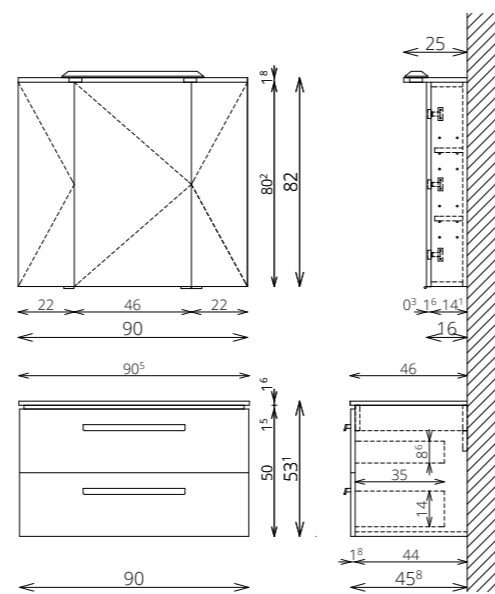

MIRROR BOX COVER 90 FELSŐ MODENA 90 ALSÓ

SZEKRÉNY