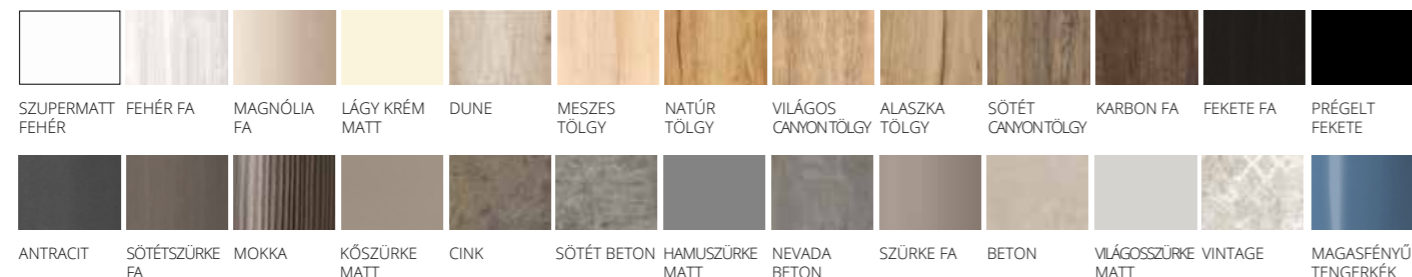

SZÍNVÁLASZTÉK

ALAPSZÍNEK:

EXTRA SZÍNEK: