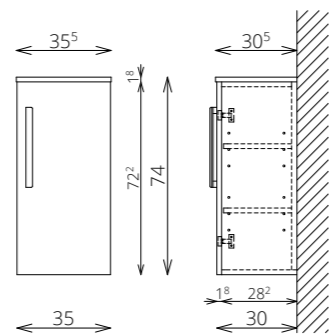

LEON F74

KIEGÉSZÍTŐSZEKRÉNY