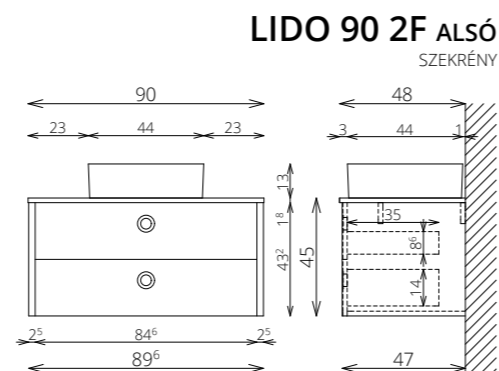

SZÍNVÁLASZTÉK

FLOATING MIRROR AURA 60x80

LIDO 90 2F ALSÓ
BETON + ANTRACIT PULT

EXTRÁK

MOSDÓ- ÉS KIEGÉSZÍTŐSZEKRÉNYEK

TÖRÖLKÖZŐTARTÓ
SZIMPLA / DUPLA

TÖRÖLKÖZŐTARTÓ
ÍVES (MOSDÓSZEKRÉNYEN)

KONZOLOS LÁB SZETT
FEKETE ÉS FEHÉR SZÍNBEN