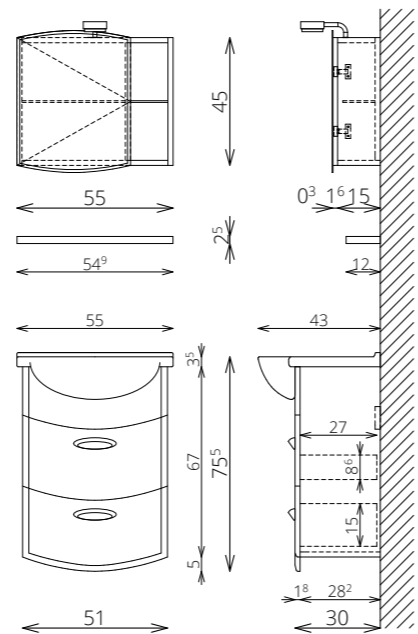

ELEGANT 55 FELSŐ ELEGANT 55 ALSÓ

SZEKRÉNY

SZÍNVÁLASZTÉK

ALAPSZÍNEK:

MAGASFÉNYŰ FEHÉR
EREZETT FEHÉR
PEZSGŐ FA
SONOMA
SZILVA
DIÓ
WENGE