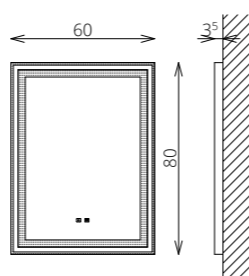

EXTRÁK

MOSDÓSZEKRÉNYEK

LEON 50-ES TÁL

ROCA TÁLAK
(LÁSD A 287. OLDALON)

FLOATING MIRROR AURA 60x80 FELSŐ