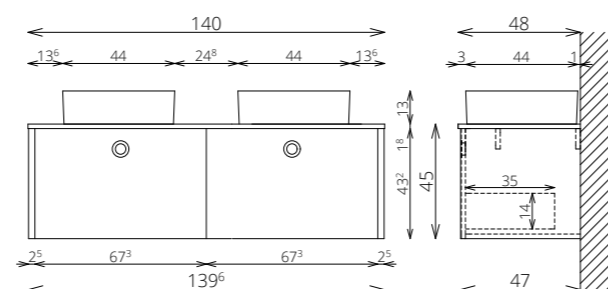

LIDO 140 4F 2M ALSÓ
SZEKRÉNY

LIDO 140 3F 1NY 1M ALSÓ
SZEKRÉNY

LIDO 140 1F 1NY 1M ALSÓ
SZEKRÉNY

LIDO 140 2F 2M ALSÓ
SZEKRÉNY

TÜKRÖS FELSORÉSZ

EXTRÁK

MOSDÓ- ÉS KIEGÉSZÍTŐSZEKRÉNYEK

- TÖRÖLKÖZŐTARTÓ SZIMPLA / DUPLA
- TÖRÖLKÖZŐTARTÓ ÍVES (MOSDÓSZEKRÉNYEN)
- KONZOLOS LÁB SZETT FEKETE ÉS FEHÉR SZÍNEN
- SAROKLÁB PÁR KRÓM ÉS FEKETE SZÍNEN
- HENGERLÁB PÁR KRÓM ÉS FEKETE SZÍNEN
- BLUM VASALAT
- LEON 50-ES TÁL
- ROCA TÁLAK (LÁSD A 287. OLDALON)