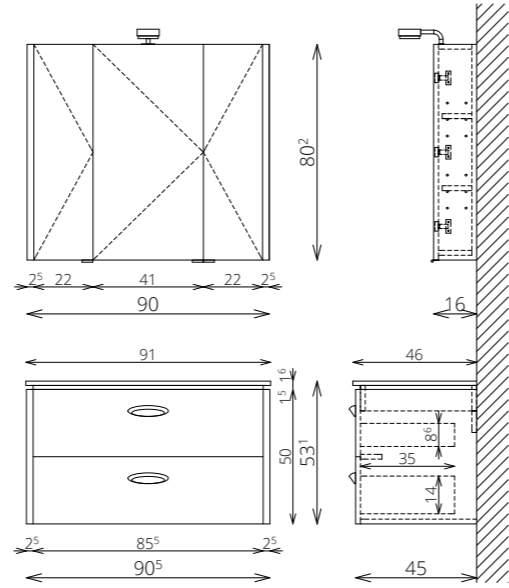

MIRROR BOX ARCUS 90 FELSŐ TORINO 90 ALSÓ

SZEKRÉNY