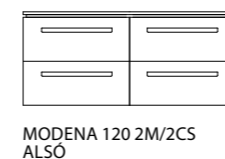

MIRROR BOX COVER 120 FELSŐ MODENA 120 2M/2CS ALSÓ

SZÍNVALASZTÉK

TÜKRÖS FELSŐSZEKRÉNYEK

MOSDÓSZEKRÉNYEK

KIEGÉSZÍTŐSZEKRÉNYEK

EXTRÁK

TÜKRÖS FELSŐSZEKRÉNYEK

- PIPERETÜKÖR (3x 19 cm Ø)
- INTEGRÁLT VILÁGÍTÁS A SZEKRÉNY ALJÁN +POWERBOX (1 DUGALJ + 1 KAPCSOLO A SZEKRÉNY OLDALÁN)
- POWERBOX (2 DUGALJ A SZEKRÉNY OLDALÁN)
- POWERBOX (1 DUGALJ + 1 KAPCSOLO A SZEKRÉNY OLDALÁN)
- POWERBOX (1 DUGALJ + 1 KAPCSOLO A SZEKRÉNY BELSEJÉBEN)