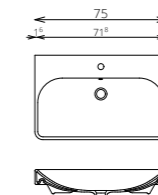

BÚTORFELÉPÍTÉS

- **VILÁGÍTÁS:** LED lámpa (Fényáram: 400 lm/lámpa, Teljesítmény: 5 W/lámpa)
- **KORPUSZ ÉS FRONT:** Vákuumprésselt MDF és laminált lapok
- **MOSDÓTÁL:** Kerámia
- **FOGANTYÚ:** Fém
- **FIÓKOK, VASALATOK:** Tandembox, teljes kihúzású, csillapított záródású önbehúzó vasalatok (Terhelhetőség: 30 kg)

SZÍNVÁLASZTÉK

MIRROR BOX ARCUS 120 FELSŐ KOLO TRAFFIC 120 1M/2CS | 2M/2CS ALSÓ

TÜKRÖS FELSŐSZEKRÉNYEK

MOSDÓSZEKRÉNYEK

KIEGÉSZÍTŐSZEKRÉNYEK

EXTRÁK

TÜKRÖS FELSŐSZEKRÉNYEK

MOSDÓ- ÉS KIEGÉSZÍTŐSZEKRÉNYEK