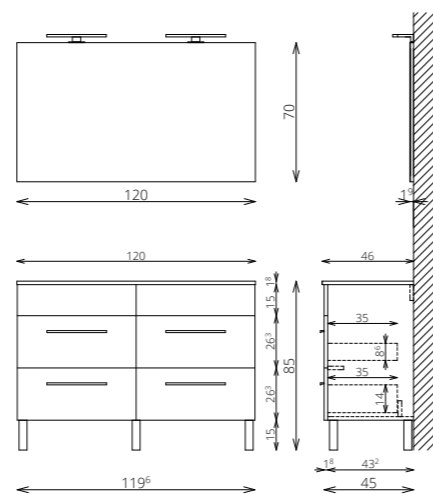

TRENTO M60NY

KIEGÉSZÍTŐSZEKRENY

FLOATING MIRROR EASY 120x70 FELSŐ TRENTO 120 2M/2CS ALSÓ

SZEKRÉNY

TÜKRÖS FELSORÉSZ

FLOATING MIRROR
EASY 120x70 FELSŐ

FLOATING MIRROR
EASY 90x70 FELSŐ

FLOATING MIRROR
EASY 75x70 FELSŐ