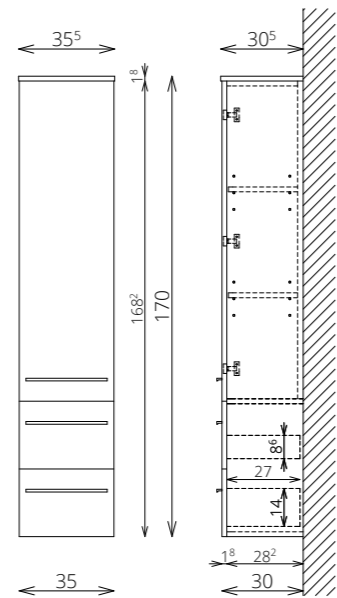

FAMME F170 1A2F

KIEGÉSZÍTŐSZEKRÉNY