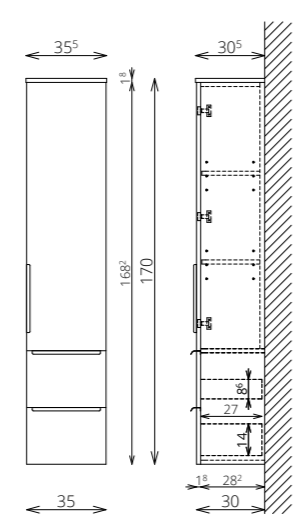

NOLA F170 1A2F KIEGÉSZÍTŐSZEKRÉNY