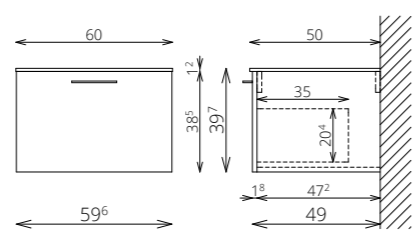

EXTRÁK

TÜKRÖS FELSŐSZEKRÉNYEK

PIPERETŰKÖR
(3x 19 cm Ø)

POWERBOX
(1 DUGALJ + 1 KAPCSOLÓ
A SZEKRÉNY BELSEJÉBEN)

BLUM VASALAT
(OLDALRA NYÍLÓ MODELLEKNÉL)

MOSDÓ- ÉS KIEGÉSZÍTŐSZEKRÉNYEK

TÖRÖLKÖZŐTARTÓ
SZIMPLA / DUPLA

TÖRÖLKÖZŐTARTÓ
ÍVES (MOSDÓSZEKRÉNYEN)

KONZOLOS LÁB SZETT
FEKETE ÉS FEHÉR SZÍNBEN
(KÉTFIÓKOS SZEKRÉNYEKNÉL)

SAROKLÁB PÁR
KRÓM ÉS FEKETE SZÍNBEN
(KÉTFIÓKOS SZEKRÉNYEKNÉL)

HENGERLÁB PÁR
KRÓM ÉS FEKETE SZÍNBEN
(KÉTFIÓKOS SZEKRÉNYEKNÉL)

BLUM VASALAT

SHARP GLASS 60 1F ALSÓ

SZEKRÉNY