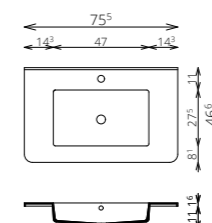

BÚTORFELEPÍTÉS

- VILÁGÍTÁS: LED lámpa (Fényáram: 400 lm/lámpa, Teljesítmény: 5 W/lámpa)
- KORPUSZ ÉS FRONT: Vákuumprésselt MDF és laminált lapok
- MOSDÓTÁL: Kerámia
- FOGANTYÚ: Fém
- FIÓKOK, VASALATOK: Tandembox, teljes kihúzású, csillapított záródású önbehúzó vasalatok (Terhelhetőség: 30 kg)

SZÍNVÁLASZTÉK

TORINO F120 2ASZT KIEGÉSZÍTŐSZEKRÉNY

TORINO F120 1A2F KIEGÉSZÍTŐSZEKRÉNY

MIRROR BOX ARCUS 120 FELSOR TORINO 120 2M/2CS ALSÓ SZEKRÉNY

TÜKRÖS FELSORSEKRÉNYEK

MOSDÓSEKRÉNYEK

KIEGÉSZÍTŐSZEKRÉNYEK

EXTRÁK

TÜKRÖS FELSORSEKRÉNYEK

MOSDÓ- ÉS KIEGÉSZÍTŐSZEKRÉNYEK