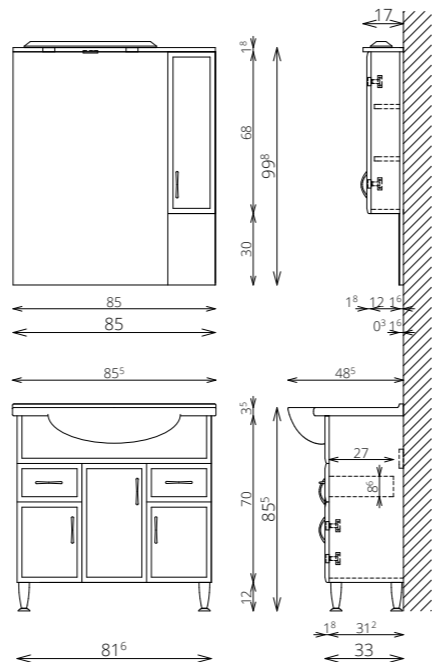

CLASSIC 85 FELSŐ CLASSIC 85 ALSÓ SZEKRÉNY

SZÍNVÁLASZTÉK

ALAPSZÍNEK:

MAGASFÉNYŰ FEHÉR   FEHÉR FEHÉR   PEZSGÓ FA   SONOMA   SZILVA   DIÓ   WENGE