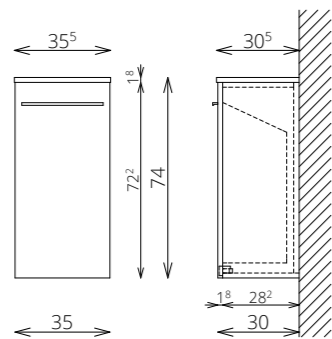

FAMME F74 SZT

KIEGÉSZÍTŐSZEKRÉNY