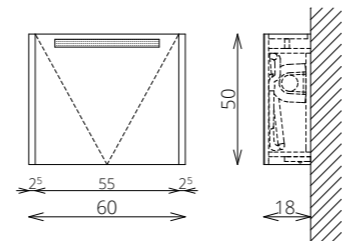

SHARP GLASS MIRROR

60x50 FELSŐ

SZEKRÉNY