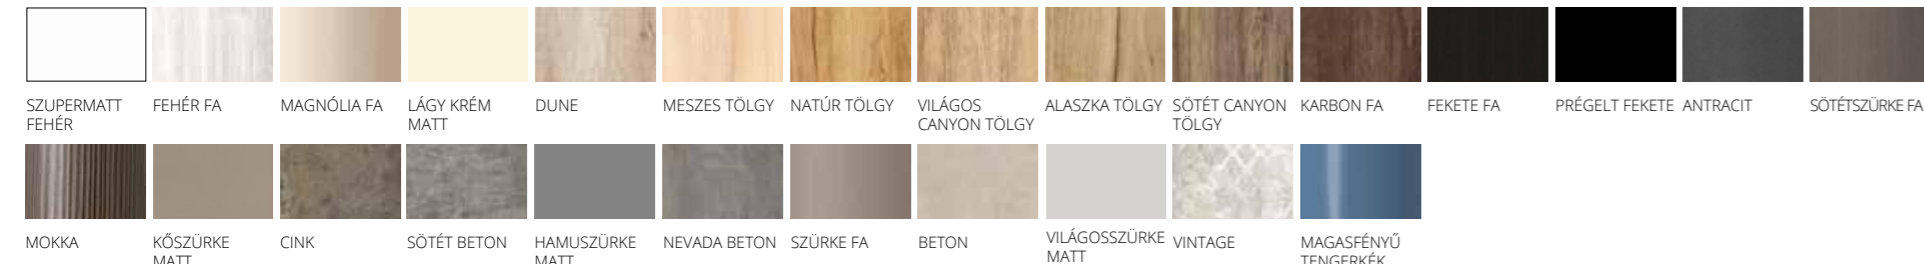

SZÍNVÁLASZTÉK

ALAPSZÍNEK:

MAGASFÉNYŰ FEHÉR EREZETT FEHÉR PEZSGŐ FA SONOMA SZILVA DIÓ WENGE

EXTRA SZÍNEK:

TREND A60F KIEGÉSZÍTŐSZEKRÉNY

TREND M60Z KIEGÉSZÍTŐSZEKRÉNY

TREND 130 FELSŐ TREND 130 2M/2CS ALSÓ SZEKRÉNY