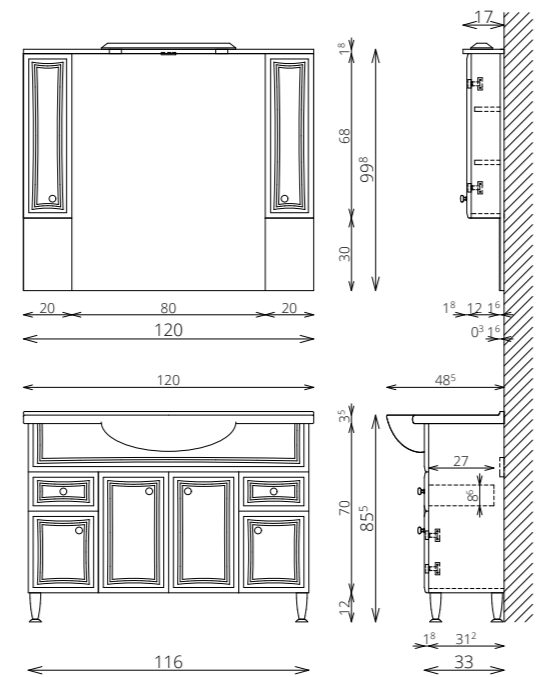

EXTRÁK

TÜKRÖS FELSŐSZEKRÉNYEK

PIPEREPOLC

VILÁGÍTÓS PIPERETÜKÖR
(3x $\varnothing$ 19 cm $\varnothing$)

POWERBOX
(2 DUGALJ A SZEKRÉNY OLDALÁN)

CSILLAPÍTOTT ZÁRÓDÁS

BELSŐ VILÁGÍTÁS

MOSDÓ- ÉS KIEGÉSZÍTŐSZEKRÉNYEK

TÖRÖLKÖZŐTARTÓ
SZIMPLA / DUPLA

SZENNYESTARTÓ KOSÁR
(75, 85, 95, 105, 120, 130
MÉRETEKNÉL KÉRHETŐ)

CSILLAPÍTOTT ZÁRÓDÁS

BELSŐ VILÁGÍTÁS
KIEGÉSZÍTŐSZEKRÉNYEK

OLDALFAL
VÁKUUMPRÉSELT MDF-BŐL

* A MOSDÓSZEKRÉNY SZENNYESTARTÓ
KOSÁRRAL VAN BEMUTATVA

LED

ANTRACIT

SÓTÉTSZÜRKE FA

MOKKA FA

KŐSZÜRKE MATT

CINK

SÓTÉT BETON

HAMUSZÜRKE MATT

NEVADA BETON

SZÜRKE FA

BETON

VILÁGOSSZÜRKE MATT

VINTAGE FEKETE

MAGASFÉNYŰ TENGERKÉK

PLUSZ 120 FELSŐ PLUSZ 120 1M/1CS ALSÓ SZEKRÉNY