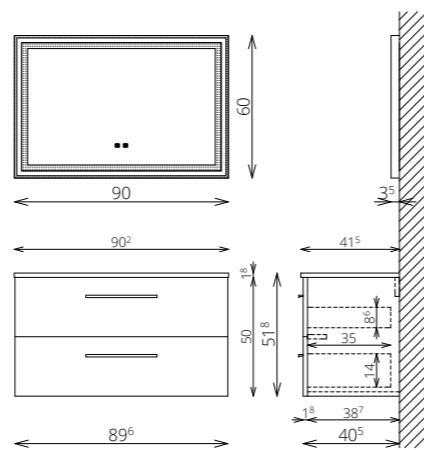

FLOATING MIRROR AURA 90x60 FELSŐ

ANDA 90 ALSÓ

SZEKRÉNY

TÜKRÖS FELSŐK

MOSDÓSZEKRÉNYEK