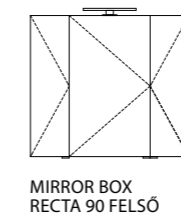

SZÍNVÁLASZTÉK

FAMME F120 2ASZT

KIEGÉSZÍTŐSZEKRÉNY

FAMME F120 1A2F

KIEGÉSZÍTŐSZEKRÉNY

MIRROR BOX RECTA 120 FELSZŐ MILANO 120 2M/2CS ALSŐ

SZEKRÉNY

TÜKRÖS FELSZŐSZEKRÉNYEK