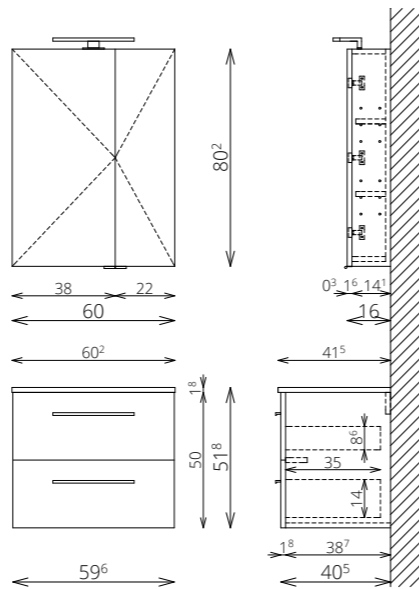

MIRROR BOX RECTA 60 FELSOR ANDA 60 ALSÓ

SZEKRÉNY