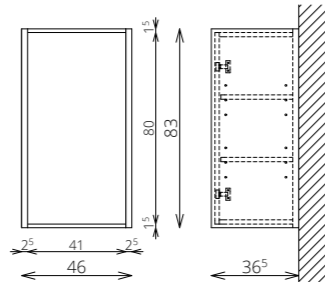

ROCA TÁLAK
(LÁSD A 287. OLDALON)

MINIMAL 100 2F 1M ALSÓ

SZEKRÉNY

FLOATING MIRROR AURA 60x80 FELSŐ

MINIMAL F83

KIEGÉSZÍTŐSZEKRÉNY

MINIMAL 100 1F 1M ALSÓ

SZEKRÉNY