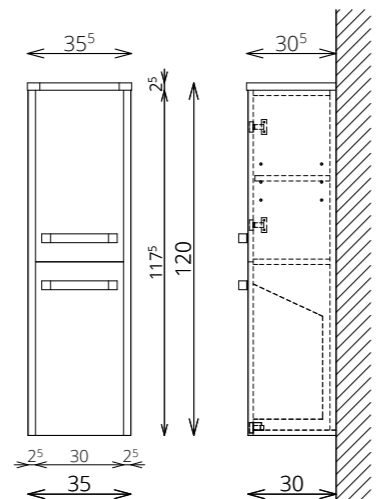

KOLO TRAFFIC F120 2ASZT KIEGÉSZÍTŐSZEKRÉNY