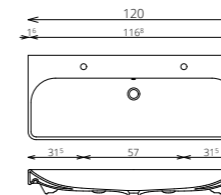

BÚTORFELÉPÍTÉS

- **VILÁGÍTÁS:** LED lámpa (Fényáram: 400 lm/lámpa, Teljesítmény: 5 W/lámpa)
- **KORPUSZ ÉS FRONT:** Vákuumprésselt MDF és laminált lapok
- **MOSDÓTÁL:** Kerámia
- **FOGANTYÚ:** Fém
- **FIÓKOK, VASALATOK:** Tandembox, teljes kihúzású, csillapított záródású önbehúzó vasalatok (Terhelhetőség: 30 kg)

SZÍNVÁLASZTÉK

MIRROR BOX ARCUS 120 FELSŐ KOLO TRAFFIC 120 1M/2CS | 2M/2CS ALSÓ

TÜKRÖS FELSŐSZEKRÉNYEK

MOSDÓSZEKRÉNYEK

KIEGÉSZÍTŐSZEKRÉNYEK

EXTRÁK

TÜKRÖS FELSŐSZEKRÉNYEK

MOSDÓ- ÉS KIEGÉSZÍTŐSZEKRÉNYEK