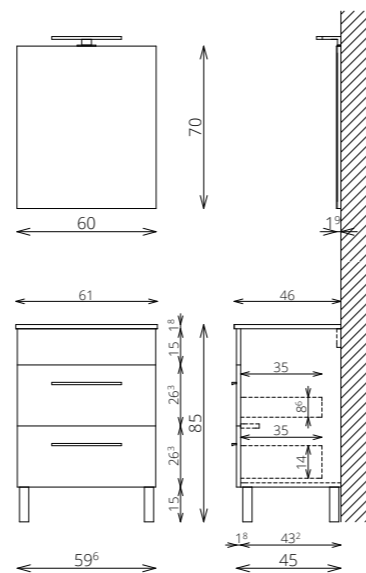

FLOATING MIRROR EASY 60x70 FELSŐ TRENTO 60 ALSÓ SZEKRÉNY

SZÍNVÁLASZTÉK

ALAPSZÍNEK:

MAGASFÉNYŰ EREZETT FEHÉR   PEZSGŐ FA   SONOMA   SZILVA   DIÓ   WENGE