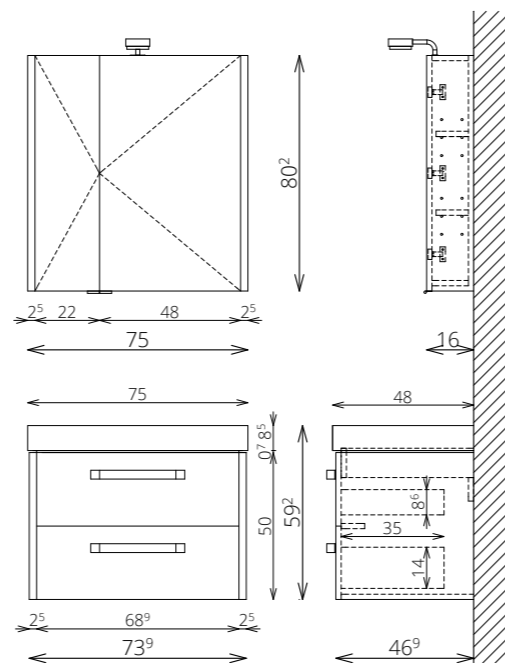

MIRROR BOX ARCUS 75 FELSŐ KOLO TRAFFIC 75 ALSÓ SZEKRÉNY