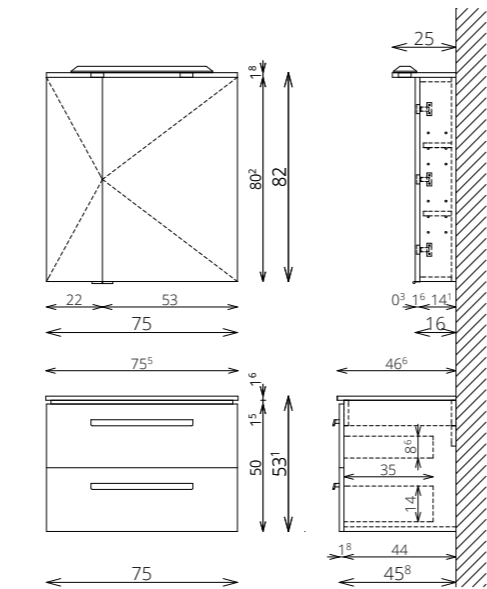

MIRROR BOX COVER 75 FELSŐ

MODENA 75 ALSÓ

SZEKRÉNY