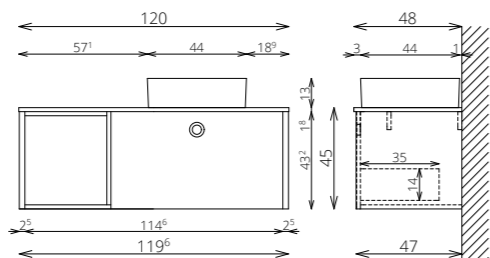

EXTRÁK

MOSDÓ- ÉS KIEGÉSZÍTŐSZEKRÉNYEK

TÖRÖLKÖZŐTARTÓ
SZIMPLA / DUPLA

TÖRÖLKÖZŐTARTÓ
ÍVES (MOSDÓSZEKRÉNYEN)

KONZOLOS LÁB SZETT
FEKETE ÉS FEHÉR SZÍNEN

SAROKLÁB PÁR
KRÓM ÉS FEKETE SZÍNEN

HENGERLÁB PÁR
KRÓM ÉS FEKETE SZÍNEN

BLUM VASALAT

LEON 50-ES TÁL

ROCA TÁLAK
(LÁSD A 287. OLDALON)

LIDO 120 1F 1NY 1M ALSÓ SZEKRÉNY