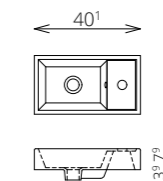

BÚTORFELÉPÍTÉS

- VILÁGÍTÁS: 30 cm-es LED lámpa (Fényáram: 350 lm, Teljesítmény: 5 W)
- KORPUSZ ÉS FRONT: Laminált lapok
- MOSDÓTÁL: Kerámia
- FOGANTYÚ: Fém (Sparta 40)
- VASALATOK: Csillapítás nélküli pántok

SZÍNVÁLASZTÉK

PRÉGELT FEHÉR JUHAR SONOMA NATÚR TÖLGY SZILVA WENGE CSISZOLT BETON

FLOATING MIRROR EASY 60x70 FELSŐ SPARTA 65 ALSÓ

FLOATING MIRROR EASY 55x70 FELSŐ SPARTA 55 ALSÓ

TÜKRÖS FELSORÉSZ

MOSDÓSZEKRÉNYEK

TÜKRÖS FELSORÉSZ

MOSDÓ- ÉS KIEGÉSZÍTŐSZEKRÉNYEK