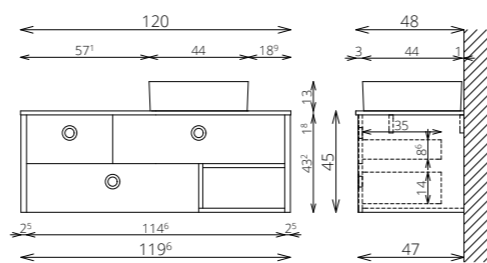

HENGERLÁB PÁR
KRÓM ÉS FEKETE SZÍNBEN

BLUM VASALAT

LEON 50-ES TÁL

ROCA TÁLAK
(LÁSD A 287. OLDALON)

FLOATING MIRROR ROUND 60 FELSŐ

LIDO F170 1A 2NY KIEGÉSZÍTŐSZEKRÉNY

LIDO 120 3F 1NY 1M ALSÓ SZEKRÉNY

LIDO 120 2KF 2NF 1M ALSÓ SZEKRÉNY