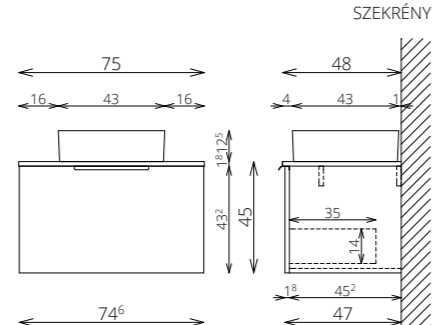

SZÍNVÁLASZTÉK

NOLA 75 1F ALSÓ SZEKRÉNY

NOLA F74 KIEGÉSZÍTŐSZEKRÉNY

FLOATING MIRROR ROUND 60 FELSŐ

NOLA 75 2F ALSÓ* SZEKRÉNY

FLOATING MIRROR ROUND 60

NOLA 75 2F ALSÓ*

PEZSGŐ FA + MAGASFÉNYŰ FEHÉR PULT