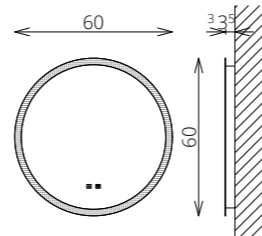

*LIDO 60 2F ALSÓ A KÉPEN
LEON 50-ES TÁLLAL VAN BEMUTATVA

SZÍNVÁLASZTÉK

LIDO 60 1F ALSÓ SZEKRÉNY

LIDO F74 SZT KIEGÉSZÍTŐSZEKRÉNY

FLOATING MIRROR ROUND 60 FELSŐ

LIDO 60 2F ALSÓ* SZEKRÉNY

FLOATING MIRROR ROUND 60