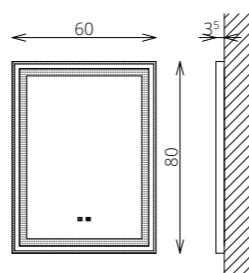

FLOATING MIRROR AURA 60x80 FELSŐ