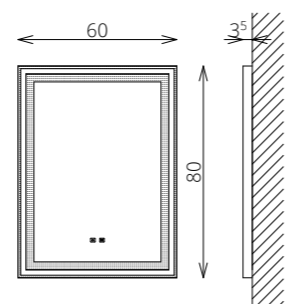

FLOATING MIRROR AURA 60x80 FELSŐ

FELSŐSZEKRÉNY

JANA 85 2F ALSÓ

SZEKRÉNY