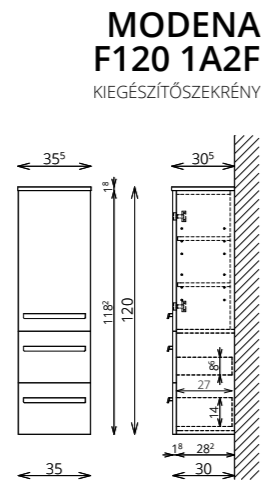

MODENA 120 2M/2CS ALSÓ

DIÓ

MODENA F120 1A2F

DIÓ

MODENA F120 2ASZT

DIÓ

BÚTORFELÉPÍTÉS

- VILÁGÍTÁS:** LED lámpa (Fényáram: 2 x 130 lm, Teljesítmény: 2 x 2 W)
- KORPUSZ ÉS FRONT:** Vákuumprésselt MDF és laminált lapok
- MOSDÓTÁL:** Kerámia
- FOGANTYÚ:** Fém
- FIÓKOK, VASALATOK:** Tandembox, teljes kihúzású, csillapított záródású önbehúzó vasalatok (Terhelhetőség: 30 kg)