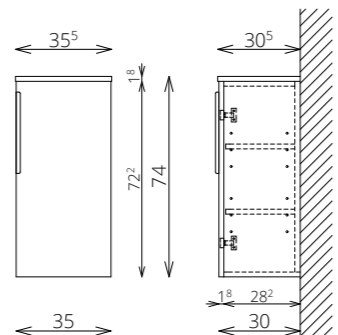

KONZOLOS LÁB SZETT
FEKETE ÉS FEHÉR SZÍNBEN

SAROKLÁB PÁR
KRÓM ÉS FEKETE SZÍNBEN

HENGERLÁB PÁR
KRÓM ÉS FEKETE SZÍNBEN

BLUM VASALAT

NOTO F74

KIEGÉSZÍTŐSZEKRÉNY

FLOATING MIRROR AURA 60x80 FELSŐ NOTO 60 ALSÓ

SZEKRÉNY