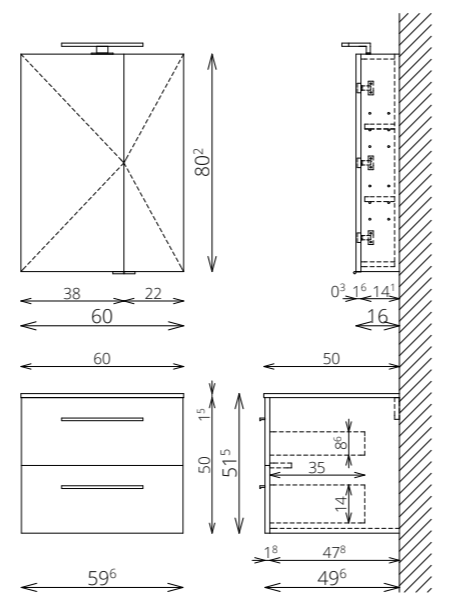

EXTRÁK

TÜKRÖS FELSŐSZEKRÉNYEK

PIPERETÜKÖR
(3x 19 cm Ø)

INTEGRÁLT VILÁGÍTÁS
A SZEKRÉNY ALJÁN
+POWERBOX (1 DUGALJ +
1 KAPCSOLÓ A SZEKRÉNY OLDALÁN)

POWERBOX
(2 DUGALJ A SZEKRÉNY OLDALÁN)

POWERBOX
(1 DUGALJ + 1 KAPCSOLÓ
A SZEKRÉNY OLDALÁN)

POWERBOX
(1 DUGALJ + 1 KAPCSOLÓ
A SZEKRÉNY BELSEJÉBEN)

55 CM-ES LED LÁMPA
(FÉNYÁRAM: 700 lm/lámpa,
TELJESÍTMÉNY: 10 W/lámpa)

BLUM VASALAT

MOSDÓ- ÉS KIEGÉSZÍTŐSZEKRÉNYEK

TÖRÖLKÖZŐTARTÓ
SZIMPLA / DUPLA

TÖRÖLKÖZŐTARTÓ
ÍVES (MOSDÓSZEKRÉNYEN)

KONZOLÓS LÁB SZETT
FEKETE ÉS FEHÉR SZÍNEN

SAROKLÁB PÁR
KRÓM ÉS FEKETE SZÍNEN

HENGERLÁB PÁR
KRÓM ÉS FEKETE SZÍNEN

BLUM VASALAT

MIRROR BOX RECTA 60 FELSŐ ELKA 60 ALSÓ SZEKRÉNY