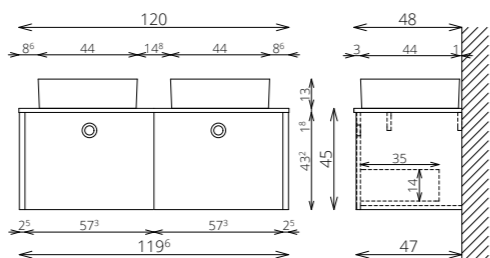

ROCA TÁLAK
(LÁSD A 287. OLDALON)

LIDO 120 1F 1NY 1M ALSÓ SZEKRÉNY

FLOATING MIRROR AURA 120x60 FELSŐ

LIDO 120 2F 2M ALSÓ SZEKRÉNY

LIDO 120 4F 2M ALSÓ SZEKRÉNY

SZÍNVÁLASZTÉK

FLOATING MIRROR AURA 120x60

LIDO 120 4F 2M ALSÓ PRÉGELT FEKETE + NATÚR TÖLGY PULT