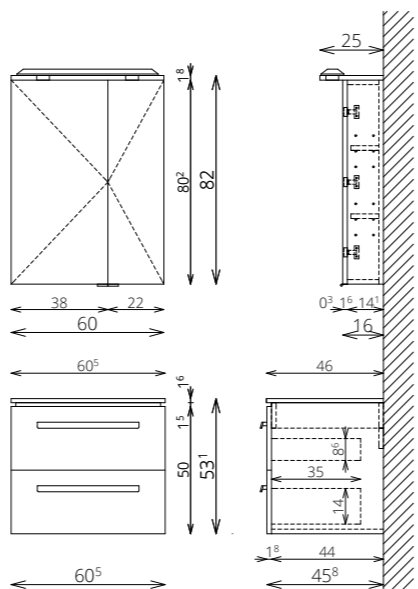

MIRROR BOX COVER 60 FELSŐ MODENA 60 ALSÓ

SZEKRÉNY