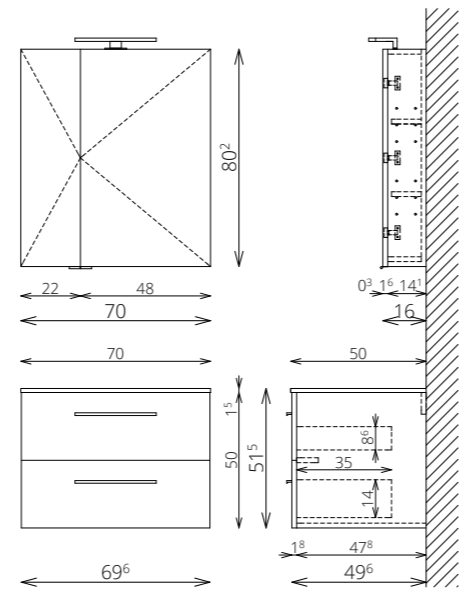

MIRROR BOX RECTA 70 FELSZŐ ELKA 70 ALSÓ

SZEKRÉNY