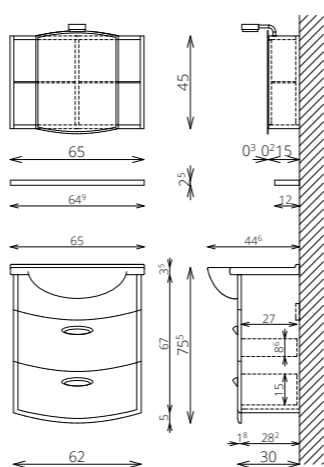

ELEGANT 65 FELSO ELEGANT 65 ALSO SZEKRÉNY

TÜKRÖS FELSŐSZEKRÉNYEK

ELEGANT 75 FELSO

ELEGANT 65 FELSO

ELEGANT 55 FELSO

MOSDÓSZEKRÉNYEK

KIEGÉSZÍTŐSZEKRÉNYEK

EXTRÁK

TÜKRÖS FELSŐSZEKRÉNYEK

MOSDÓ- ÉS KIEGÉSZÍTŐSZEKRÉNYEK