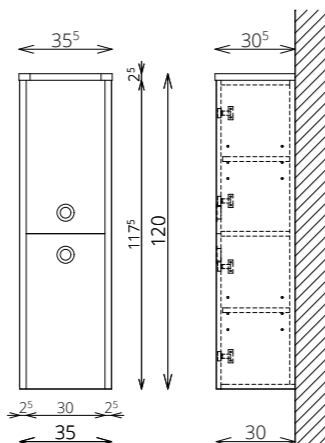

LIDO F120 2A KIEGÉSZÍTŐSZEKRÉNY