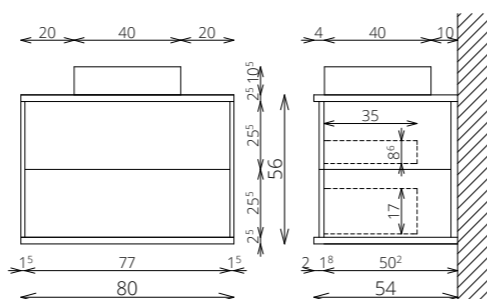

MINIMAL 80 2F ALSÓ SZEKRÉNY