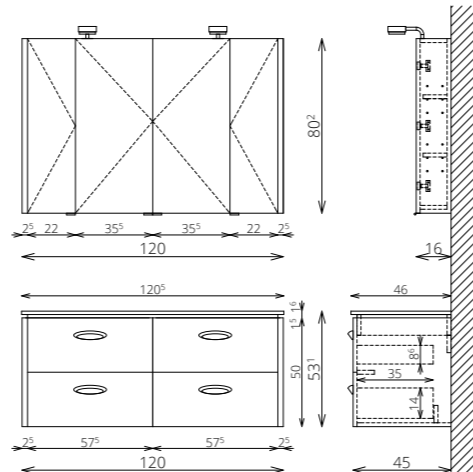

MIRROR BOX ARCUS 120 FELSOR TORINO 120 2M/2CS ALSÓ SZEKRÉNY

TÜKRÖS FELSORSEKRÉNYEK

MOSDÓSEKRÉNYEK

KIEGÉSZÍTŐSZEKRÉNYEK

EXTRÁK

TÜKRÖS FELSORSEKRÉNYEK

MOSDÓ- ÉS KIEGÉSZÍTŐSZEKRÉNYEK