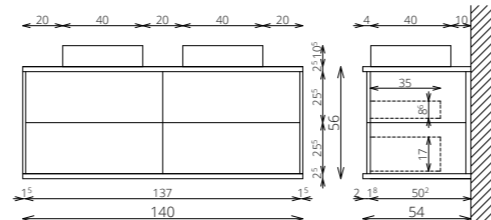

MINIMAL 140 4F 2M ALSÓ SZEKRÉNY