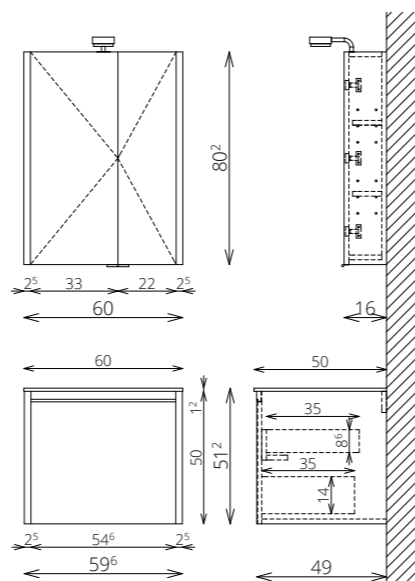

SOFT GLASS F74

KIEGÉSZÍTŐSZEKRÉNY

MIRROR BOX ARCUS 60 FELSŐ

KARBON FA

SOFT GLASS 60 ALSÓ

KARBON FA

SOFT GLASS F74

KARBON FA