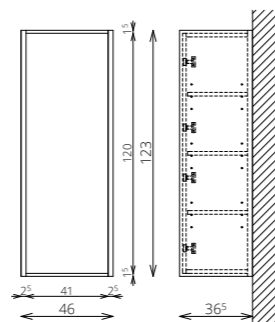

MINIMAL F123 KIEGÉSZÍTŐSZEKRÉNY