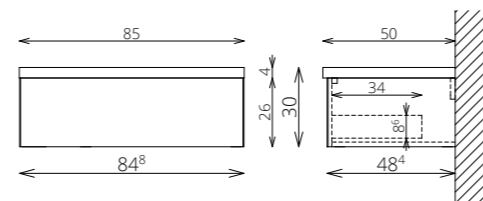

SAROKLÁB PÁR
KRÓM ÉS FEKETE SZÍNBEN
(KÉTFIÓKOS SZEKREYNEKNÉL)

HENGERLÁB PÁR
KRÓM ÉS FEKETE SZÍNBEN
(KÉTFIÓKOS SZEKREYNEKNÉL)

FLOATING MIRROR AURA 60x80 FELSŐ

JANA 85 1F ALSÓ SZEKRÉNY

SZÍNVÁLASZTÉK

FLOATING MIRROR AURA 60x80