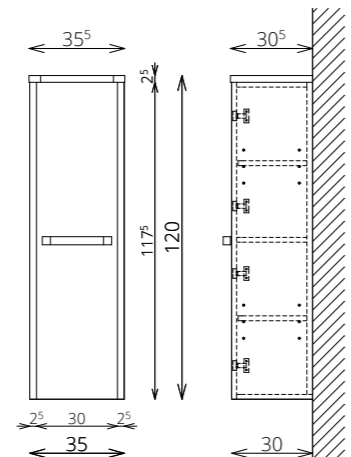

KOLO TRAFFIC F120 1A

KIEGÉSZÍTŐSZEKRÉNY