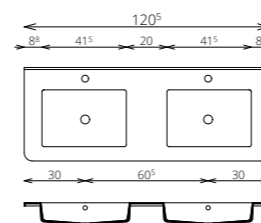

TORINO 90 ALSÓ