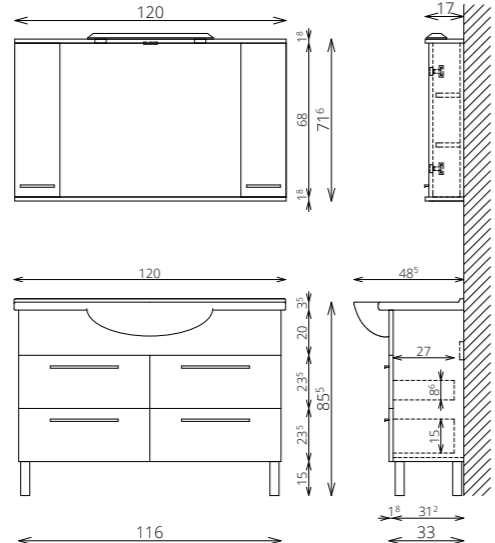

15 CM-ES FÉM LÁB
FEKETE SZÍNEN

CSILLAPÍTOTT ZÁRÓDÁS

BELSŐ VILÁGÍTÁS
KIEGÉSZÍTŐSZEKRÉNYEKEN

OLDALFAL
VÁKUUMPRÉSELT MDF-BŐL

TREND M60NY

KIEGÉSZÍTŐSZEKRÉNY

TREND 120 FELSŐ TREND 120 1M/1CS ALSÓ

FELSŐ- ÉS MOSDÓSZEKRÉNY