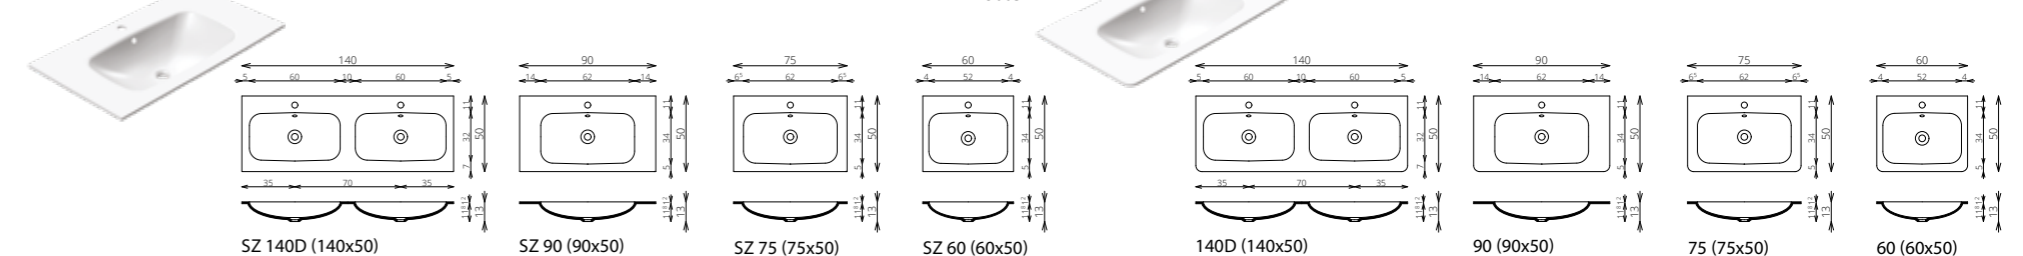

ÖNTÖTT MÁRVÁNY MOSDÓ

KERÁMIA MOSDÓ

*EXTRAKÉNT KÉRHETŐ A KÖVETKEZŐ CSALÁDOKNÁL: LIDO, MINIMAL, NOLA

ÜVEGMOSDÓ SZÍNVÁLASZTÉK

**TÜKRÖS FELSORÉSZEK ÉS
TÜKRÖS FELSŐSZEKRÉNYEK**

PIPERETÜKÖR
(3x 19 cm Ø)
(AZ AJTÓ NYITÁSI IRÁNYA MEGVÁLTOZIK)