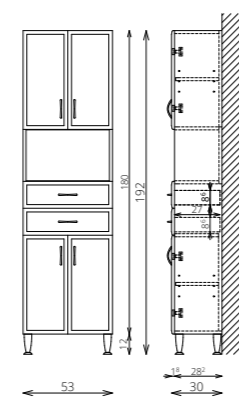

CLASSIC M53NY* KIEGÉSZÍTŐSZEKRÉNY