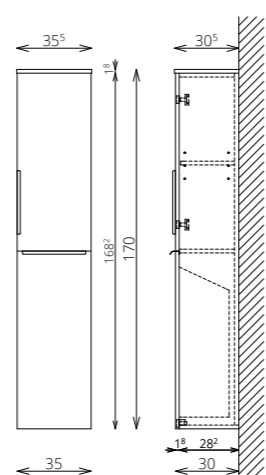

NOTO F170 2ASZT

KIEGÉSZÍTŐSZEKRÉNY