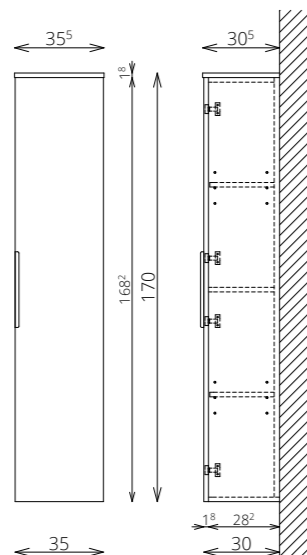

DANA F170 1A

KIEGÉSZÍTŐSZEKRÉNY