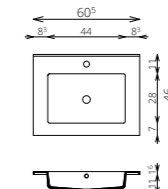

MIRROR BOX COVER 120 FELSŐ MODENA 120 2M/2CS ALSÓ

SZÍNVALASZTÉK

TÜKRÖS FELSŐSZEKRÉNYEK

MOSDÓSZEKRÉNYEK

KIEGÉSZÍTŐSZEKRÉNYEK

EXTRÁK

TÜKRÖS FELSŐSZEKRÉNYEK

- PIPERETÜKÖR (3x 19 cm Ø)
- INTEGRÁLT VILÁGÍTÁS A SZEKRÉNY ALJÁN +POWERBOX (1 DUGALJ + 1 KAPCSOLO A SZEKRÉNY OLDALÁN)
- POWERBOX (2 DUGALJ A SZEKRÉNY OLDALÁN)
- POWERBOX (1 DUGALJ + 1 KAPCSOLO A SZEKRÉNY OLDALÁN)
- POWERBOX (1 DUGALJ + 1 KAPCSOLO A SZEKRÉNY BELSEJÉBEN)