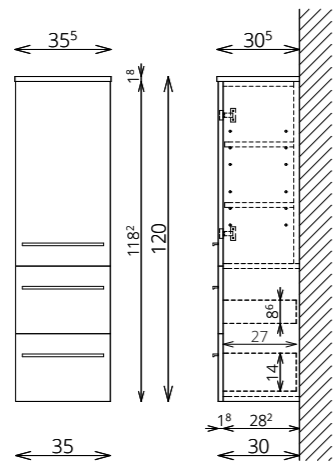

EXTRÁK

TÜKRÖS FELSŐSZEKRÉNYEK

PIPERETÜKÖR
(3x 19 cm Ø)

INTEGRÁLT VILÁGÍTÁS
A SZEKRÉNY ALJÁN
+POWERBOX (1 DUGALJ +
1 KAPCSOLÓ A SZEKRÉNY OLDALÁN)

POWERBOX
(2 DUGALJ A SZEKRÉNY OLDALÁN)

POWERBOX
(1 DUGALJ + 1 KAPCSOLÓ
A SZEKRÉNY OLDALÁN)

POWERBOX
(1 DUGALJ + 1 KAPCSOLÓ
A SZEKRÉNY BELSEJÉBEN)

55 CM-ES LED LÁMPA
(FÉNYÁRAM: 700 lm/lámpa,
TELJESÍTMÉNY: 10 W/lámpa)

BLUM VASALAT

MOSDÓ- ÉS KIEGÉSZÍTŐSZEKRÉNYEK

TÖRÖLKÖZŐTARTÓ
SZIMPLA / DUPLA

TÖRÖLKÖZŐTARTÓ
IVES (MOSDÓSZEKRÉNYEN)

KONZOLOS LÁB SZETT
FEKETE ÉS FEHÉR SZÍNEN

SAROKLÁB PÁR
KRÓM ÉS FEKETE SZÍNEN

HENGERLÁB PÁR
KRÓM ÉS FEKETE SZÍNEN

BLUM VASALAT

MIRROR BOX RECTA 120 FELSŐ ELKA 120 2M/2CS ALSÓ

SZEKRÉNY

FAMME F120 1A2F

KIEGÉSZÍTŐSZEKRÉNY