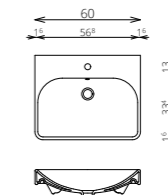

BÚTORFELÉPÍTÉS

- **VILÁGÍTÁS:** LED lámpa (Fényáram: 400 lm/lámpa, Teljesítmény: 5 W/lámpa)
- **KORPUSZ ÉS FRONT:** Vákuumprésselt MDF és laminált lapok
- **MOSDÓTÁL:** Kerámia
- **FOGANTYÚ:** Fém
- **FIÓKOK, VASALATOK:** Tandembox, teljes kihúzású, csillapított záródású önbehúzó vasalatok (Terhelhetőség: 30 kg)

SZÍNVÁLASZTÉK

MIRROR BOX ARCUS 120 FELSŐ KOLO TRAFFIC 120 1M/2CS | 2M/2CS ALSÓ

TÜKRÖS FELSŐSZEKRÉNYEK

MOSDÓSZEKRÉNYEK

KIEGÉSZÍTŐSZEKRÉNYEK

EXTRÁK

TÜKRÖS FELSŐSZEKRÉNYEK

MOSDÓ- ÉS KIEGÉSZÍTŐSZEKRÉNYEK