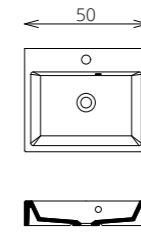

BÚTORFELEPÍTÉS

- **VILÁGÍTÁS:** LED lámpa, kapcsolóval (Fényáram: 350 lm és 640 lm, Teljesítmény: 5 W és 10 W)
- **KORPUSZ ÉS FRONT:** Vákuumprésselt MDF és laminált lapok
- **MOSDÓTÁL:** Öntött márvány
- **FOGANTYÚ:** Fém
- **FIÓKOK, VASALATOK:** Tandembox, teljes kihúzású, csillapított záródású önbehúzó vasalatok (Terhelhetőség: 30 kg)

SZÍNVÁLASZTÉK

LEON F120 1A

KIEGÉSZÍTŐSZEKRÉNY

FLOATING MIRROR SOFT 100x60 FELSŐ LEON 100 1M/2CS ALSÓ

SZEKRÉNY

TÜKRÖS FELSORÉSZ

MOSDÓSZEKRÉNYEK

KIEGÉSZÍTŐSZEKRÉNYEK

EXTRÁK

TÜKRÖS FELSORÉSZ

MOSDÓ- ÉS KIEGÉSZÍTŐSZEKRÉNYEK