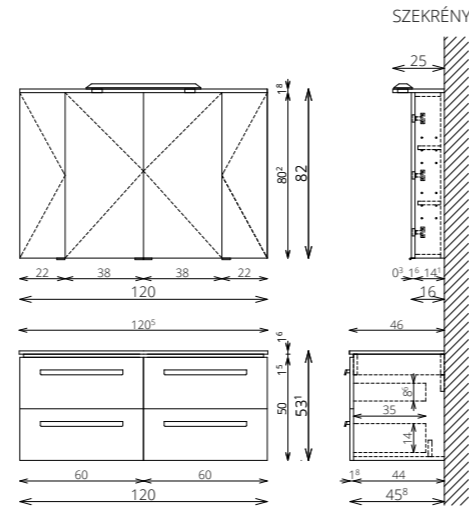

MIRROR BOX COVER 120 FELSŐ MODENA 120 2M/2CS ALSÓ

SZÍNVALASZTÉK

TÜKRÖS FELSŐSZEKRÉNYEK

MOSDÓSZEKRÉNYEK

KIEGÉSZÍTŐSZEKRÉNYEK

EXTRÁK

TÜKRÖS FELSŐSZEKRÉNYEK

- PIPERETÜKÖR (3x 19 cm Ø)
- INTEGRÁLT VILÁGÍTÁS A SZEKRÉNY ALJÁN +POWERBOX (1 DUGALJ + 1 KAPCSOLO A SZEKRÉNY OLDALÁN)
- POWERBOX (2 DUGALJ A SZEKRÉNY OLDALÁN)
- POWERBOX (1 DUGALJ + 1 KAPCSOLO A SZEKRÉNY OLDALÁN)
- POWERBOX (1 DUGALJ + 1 KAPCSOLO A SZEKRÉNY BELSEJÉBEN)