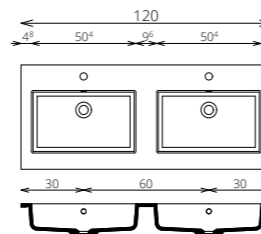

BÚTORFELÉPÍTÉS

- **VILÁGÍTÁS:** LED lámpa kapcsolóval (Fényáram: 320 lm és 640 lm, Teljesítmény: 4 W és 8 W)
- **KORPUSZ ÉS FRONT:** Vákuumprésselt MDF és laminált lapok
- **MOSDÓTÁL:** Öntött márvány
- **FOGANTYÚ:** Fém
- **FIÓKOK, VASALATOK:** Tandembox, teljes kihúzású, csillapított záródású önbehúzó vasalatok (Terhelhetőség: 30 kg)

SZÍNVÁLASZTÉK

DANA F120 2ASZT

KIEGÉSZÍTŐSZEKRÉNY

FLOATING MIRROR SOFT 120X60 FELSŐ DANA 120 2M/2CS ALSÓ

SZEKRÉNY

TÜKRÖS FELSORÉSZ

MOSDÓSZEKRÉNYEK

KIEGÉSZÍTŐSZEKRÉNYEK

EXTRÁK

TÜKRÖS FELSORÉSZ

MOSDÓ- ÉS KIEGÉSZÍTŐSZEKRÉNYEK