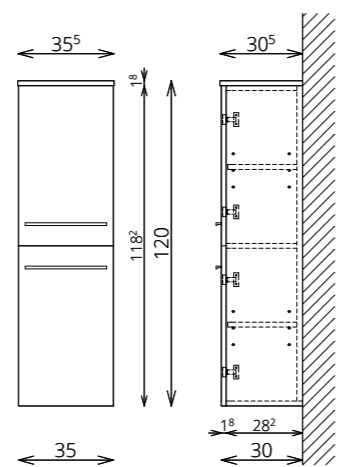

FAMME F170 2A

KIEGÉSZÍTŐSZEKRÉNY