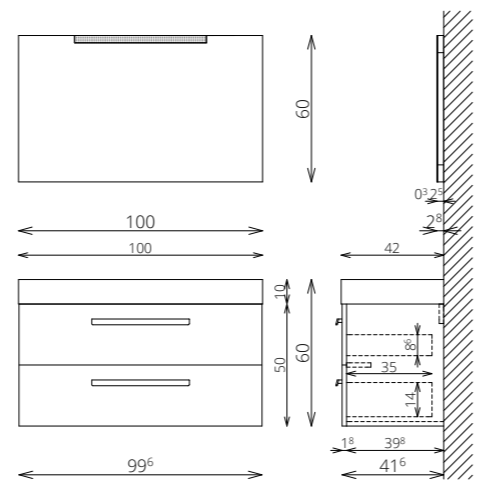

SZÍNVÁLASZTÉK

LEON F120 1A

KIEGÉSZÍTŐSZEKRÉNY

FLOATING MIRROR SOFT 100x60 FELSŐ LEON 100 1M/2CS ALSÓ

SZEKRÉNY

TÜKRÖS FELSORÉSZ

FLOATING MIRROR
SOFT 100x60 FELSŐ

FLOATING MIRROR
SOFT 70x60 FELSŐ