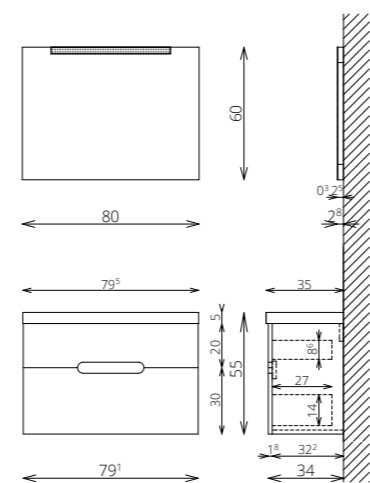

FLOATING MIRROR SOFT 80x60 FELSŐ SLIM 80 ALSÓ

SZEKRÉNY

TÜKRÖS FELSORÉSZ

MOSDÓSZEKRÉNYEK