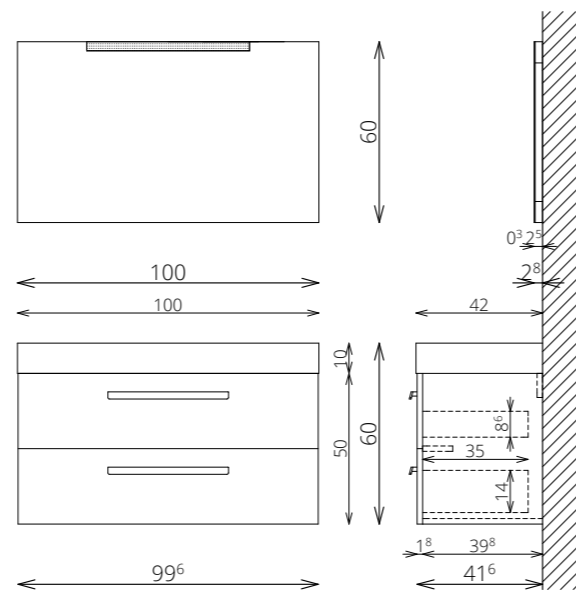

EXTRÁK

TÜKRÖS FELSORÉSZ

PIPERETÜKÖR
(3x 19 cm Ø)

VILÁGÍTÓS PIPERETÜKÖR
(3x 19 cm Ø)

KIJELZŐS VEZÉRLŐ
PÁRAMENTESÍTŐVEL

MOSDÓ- ÉS KIEGÉSZÍTŐSZEKRÉNYEK

TÖRÖLKÖZŐTARTÓ
SZIMPLA / DUPLA

HENGERLÁB PÁR
KRÓM ÉS FEKETE SZÍNEN

BLUM VASALAT

FLOATING MIRROR SOFT 100x60 FELSŐ LEON 100 1M/1CS ALSÓ

SZEKRÉNY