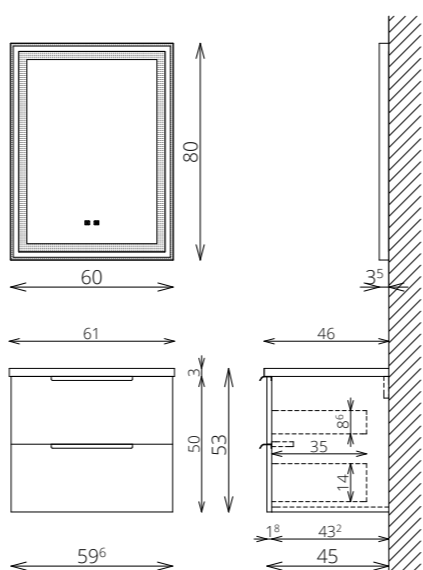

KONZOLOS LÁB SZETT
FEKETE ÉS FEHÉR SZÍNBEN

SAROKLÁB PÁR
KRÓM ÉS FEKETE SZÍNBEN

HENGERLÁB PÁR
KRÓM ÉS FEKETE SZÍNBEN

BLUM VASALAT

NOTO F74

KIEGÉSZÍTŐSZEKRÉNY

FLOATING MIRROR AURA 60x80 FELSŐ NOTO 60 ALSÓ

SZEKRÉNY