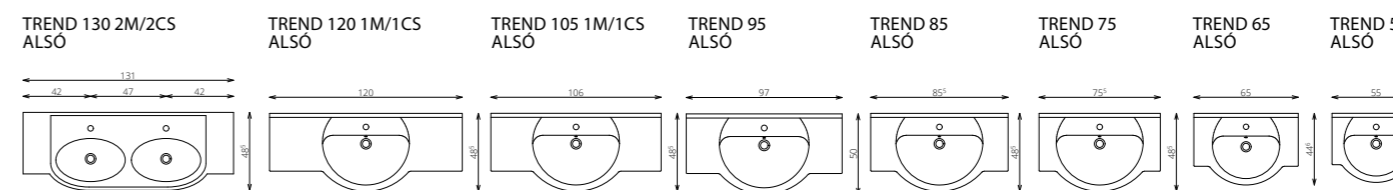

MOSDÓSZEKRÉNYEK