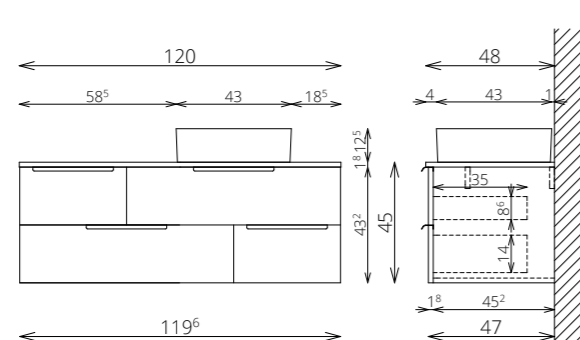

NOLA 120 2KF 2NF 1M ALSÓ
SZEKRÉNY