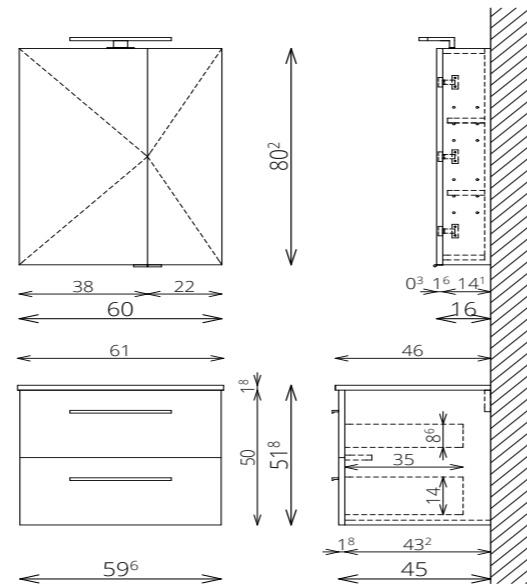

KONZOLÓS LÁB SZETT
FEKETE ÉS FEHÉR SZÍNEN

SAROKLÁB PÁR
KRÓM ÉS FEKETE SZÍNEN

HENGERLÁB PÁR
KRÓM ÉS FEKETE SZÍNEN

BLUM VASALAT

SZÍNVÁLASZTÉK

MIRROR BOX RECTA 60 FELSŐ MILANO 60 ALSÓ

SZEKRÉNY

MIRROR BOX RECTA 60 FELSŐ