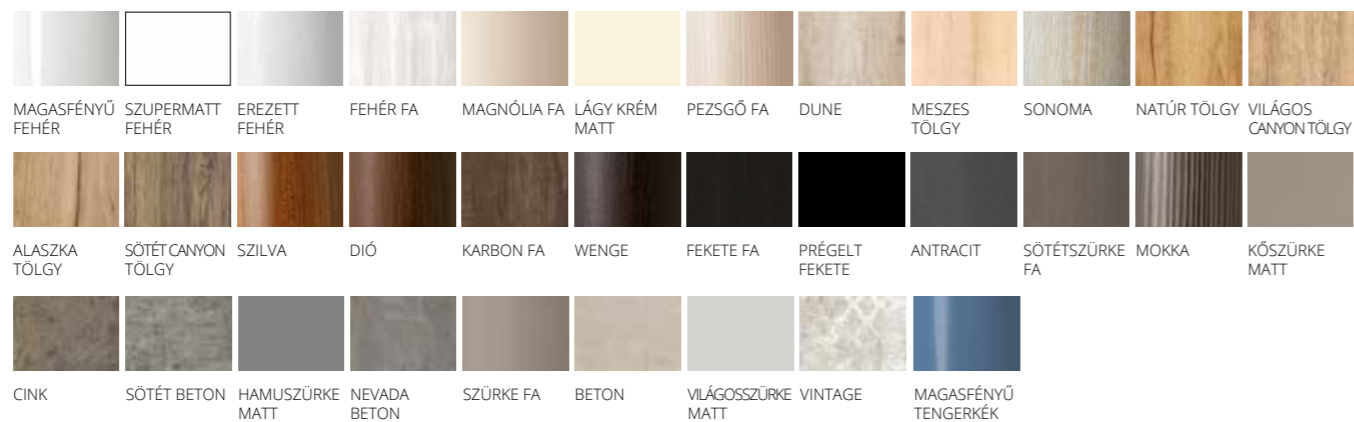

SZÍNVÁLASZTÉK