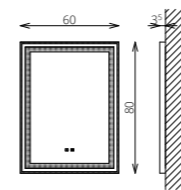

FLOATING MIRROR AURA 60x80 FELSŐ