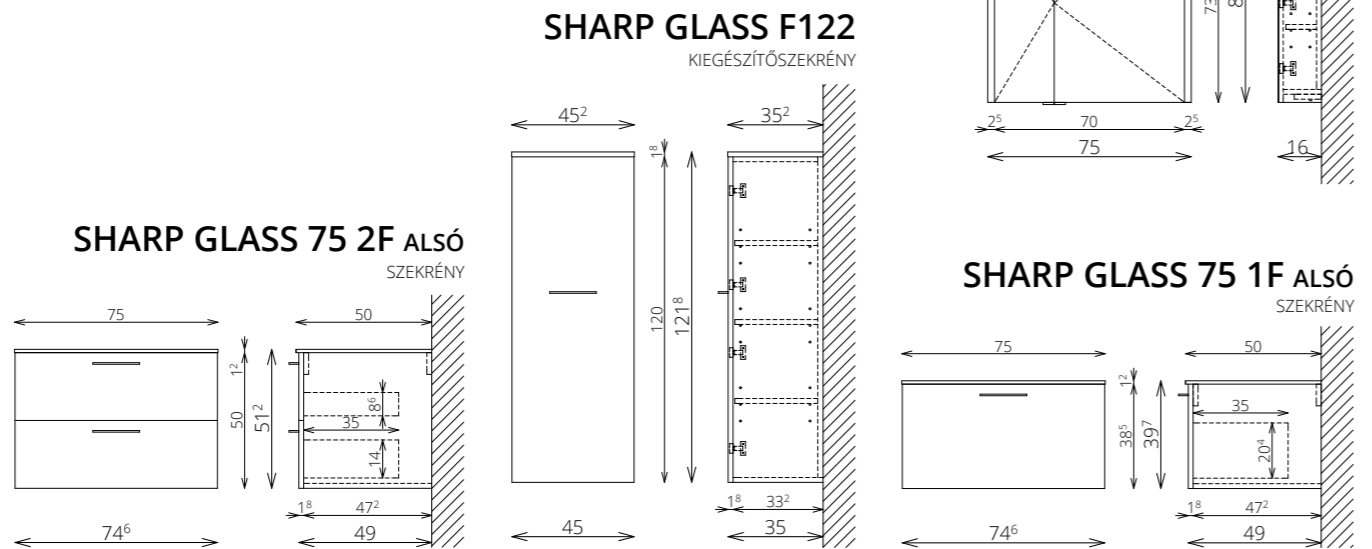

EXTRÁK

TÜKRÖS FELSŐSZEKRÉNYEK

PIPERETÜKÖR
(3x 19 cm Ø)

POWERBOX
(1 DUGALJ + 1 KAPCSOLÓ
A SZEKRÉNY BELSÉJÉBEN)

BLUM VASALAT
(OLDALRA NYÍLÓ MODELLEKNÉL)

MOSDÓ- ÉS KIEGÉSZÍTŐSZEKRÉNYEK

TÖRÖLKÖZŐTARTÓ
SZIMPLA / DUPLA

TÖRÖLKÖZŐTARTÓ
ÍVES (MOSDÓSZEKRÉNYEN)

KONZOLOS LÁB SZETT
FEKETE ÉS FEHÉR SZÍNBEN
(KÉTFIÓKOS SZEKRÉNYEKNEL)

SAROKLÁB PÁR
KRÓM ÉS FEKETE SZÍNBEN
(KÉTFIÓKOS SZEKRÉNYEKNEL)

HENGERLÁB PÁR
KRÓM ÉS FEKETE SZÍNBEN
(KÉTFIÓKOS SZEKRÉNYEKNEL)

BLUM VASALAT