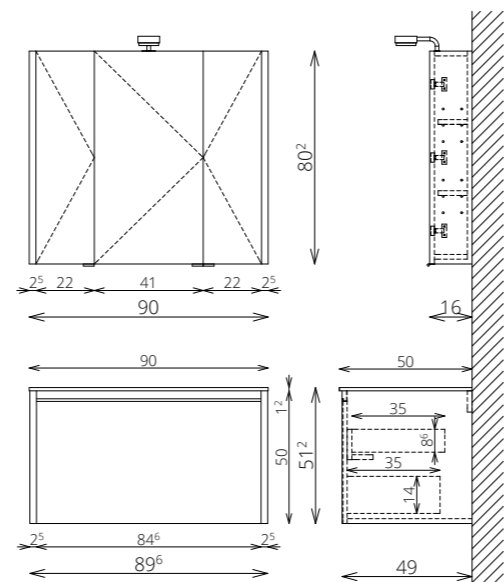

MIRROR BOX ARCUS 90 FELSŐ SOFT GLASS 90 ALSÓ

SZEKRÉNY