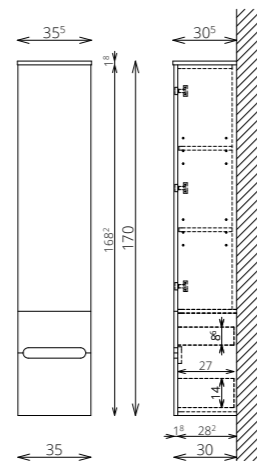

LUNA F170 1A2F

KIEGÉSZÍTŐSZEKRÉNY