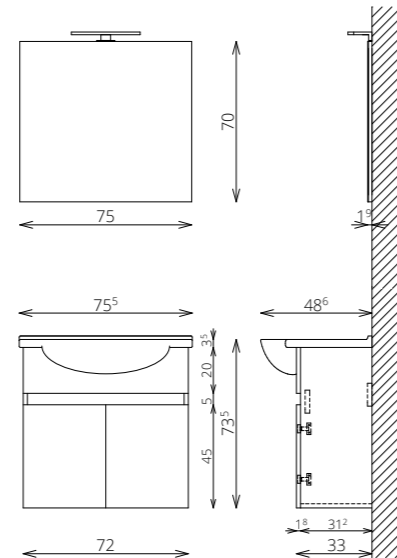

EXTRÁK

TÜKRÖS FELSORÉSZ

PIPERETÜKÖR
(3x 19 cm Ø)

55 CM-ES LED LÁMPA
(FÉNYÁRAM: 700 lm/lámpa,
TELJESÍTMÉNY: 10 W/lámpa)

MOSDÓ- ÉS KIEGÉSZÍTŐSZEKRÉNYEK

15 CM-ES FÉM LÁB
KRÓM ÉS FEKETE SZÍNEN
(*A 40-ES MÉRLET LÁBBAL NEM KÉRHETŐ)

FLOATING MIRROR EASY 75X70 FELSŐ SPARTA 75 ALSÓ SZEKRÉNY