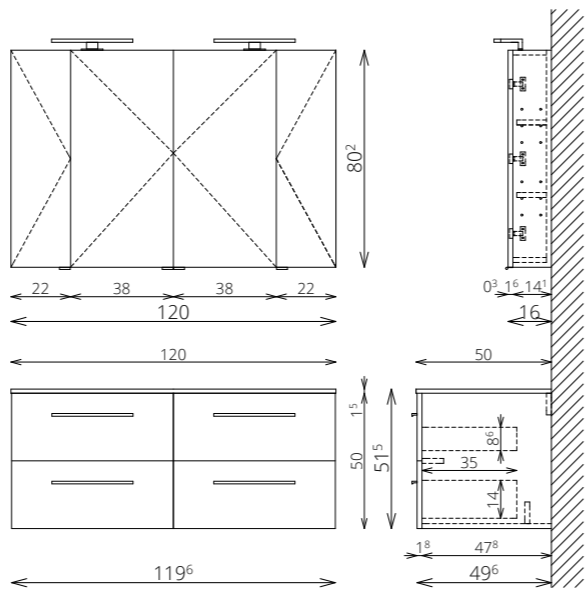

FAMME F120 2ASZT

KIEGÉSZÍTŐSZEKRÉNY