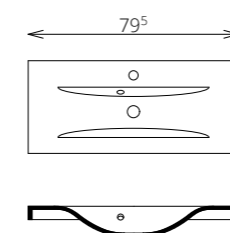

BÚTORFELÉPÍTÉS

- **VILÁGÍTÁS:** LED lámpa kapcsolóval (Fényáram: 320 lm és 640 lm, Teljesítmény: 4 W és 8 W)
- **KORPUSZ ÉS FRONT:** Vákuumprésselt MDF és laminált lapok
- **MOSDÓTÁL:** Öntött márvány
- **FOGANTYÚ:** Bemart fogantyúval (egyes kiegészítőszekrényeknél Push-open nyitással)
- **FIÓKOK, VASALATOK:** Tandembox, teljes kihúzású, csillapított záródású önbehúzó vasalatok (Terhelhetőség: 30 kg)

SZÍNVÁLASZTÉK

SLIM F170 2ASZT

KIEGÉSZÍTŐSZEKRÉNY

FLOATING MIRROR SOFT 80x60 FELSŐ SLIM 80 ALSÓ

SZEKRÉNY

TÜKRÖS FELSORÉSZ

MOSDÓSZEKRÉNYEK

KIEGÉSZÍTŐSZEKRÉNYEK

EXTRÁK

TÜKRÖS FELSORÉSZ

MOSDÓ- ÉS KIEGÉSZÍTŐSZEKRÉNYEK