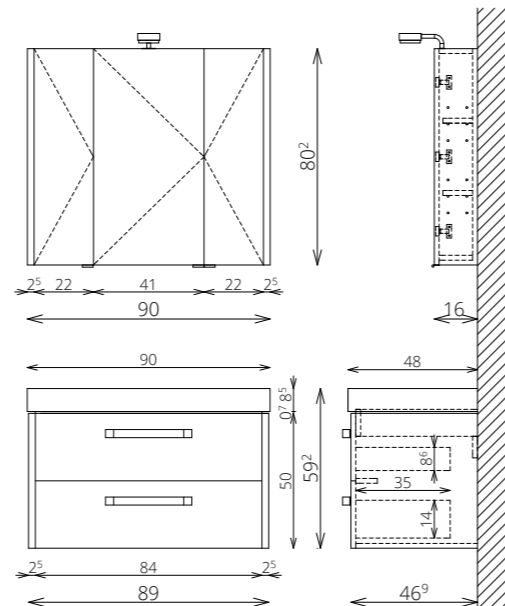

EXTRÁK

TÜKRÖS FELSŐSZEKRÉNYEK

PIPERETÜKÖR
(3x 19 cm Ø)

INTEGRÁLT VILÁGÍTÁS
A SZEKRÉNY ALJÁN
+POWERBOX (1 DUGALJ +
1 KAPCSOLÓ A SZEKRÉNY OLDALÁN)

POWERBOX
(2 DUGALJ A SZEKRÉNY OLDALÁN)

POWERBOX
(1 DUGALJ + 1 KAPCSOLÓ
A SZEKRÉNY OLDALÁN)

POWERBOX
(1 DUGALJ + 1 KAPCSOLÓ
A SZEKRÉNY BELSEJÉBEN)

55 CM-ES LED LÁMPA
(FÉNYÁRAM: 700 lm/lámpa,
TELJESÍTMÉNY: 10 W/lámpa)
(ARCUS 45 FELSŐNÉL NEM KÉRHETŐ)

BLUM VASALAT

MOSDÓ- ÉS KIEGÉSZÍTŐSZEKRÉNYEK

TÖRÖLKÖZŐTARTÓ
SZIMPLA / DUPLA

TÖRÖLKÖZŐTARTÓ
ÍVES (MOSDÓSZEKRÉNYEN)

INTEGRÁLT VILÁGÍTÁS
MOSDÓTÁL ALÁ

BLUM VASALAT

SZÍNVÁLASZTÉK

MAGASFÉNYŰ FEHÉR SZUPERMATT FEHÉR EREZETT FEHÉR FEHÉR FA MAGNÓLIA FA LÁGY KRÉM MATT PEZSGÓ FA DUNE MESZES TÖLGY SONOMA NATÚR TÖLGY VILÁGOS CANYON TÖLGY

ALASZKA TÖLGY SÖTÉT CANYON TÖLGY SZILVA DIÓ KARBON FA WENGE FEKETE FA PRÉGELT FEKETE ANTRACIT SÖTÉTSZÜRKE FA MOKKA KŐSZÜRKE MATT

CINK SÖTÉT BETON HAMUSZÜRKE MATT NEVADA BETON SZÜRKE FA BETON VILÁGOSSZÜRKE MATT VINTAGE MAGASFÉNYŰ TENGERSZÜRKE

MIRROR BOX ARCUS 90 FELSŐ KOLO TRAFFIC 90 ALSÓ

SZEKRÉNY

KOLO TRAFFIC F120 1A

KIEGÉSZÍTŐSZEKRÉNY