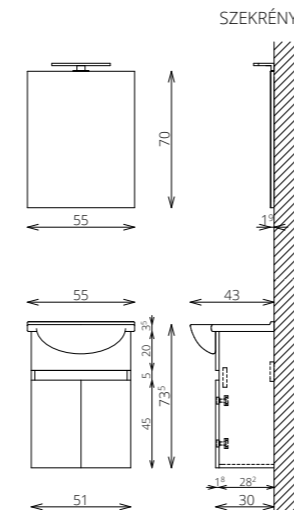

FLOATING MIRROR EASY 55x70 FELSŐ SPARTA 55 ALSÓ

TÜKRÖS FELSORÉSZ

MOSDÓSZEKRÉNYEK

TÜKRÖS FELSORÉSZ

MOSDÓ- ÉS KIEGÉSZÍTŐSZEKRÉNYEK