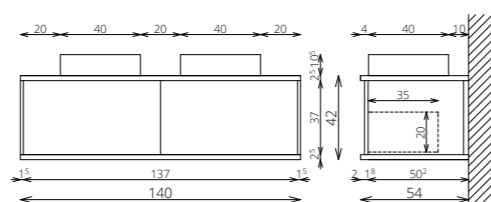

EXTRÁK

MOSDÓSZEKRÉNYEK

EXTRÁK

MOSDÓSZEKRÉNYEK

LEON 50-ES TÁL

ROCA TÁLAK
(LÁSD A 287. OLDALON)

MINIMAL 140 2F 2M ALSÓ SZEKRÉNY

FLOATING MIRROR AURA 60x60 FELSŐ