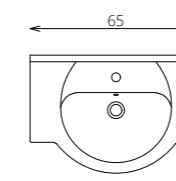

BÚTORFELÉPÍTÉS

- VILÁGÍTÁS: 30 cm-es LED lámpa (Fényáram: 350 lm, Teljesítmény: 5 W)
- KORPUSZ ÉS FRONT: Laminált lapok
- MOSDÓTÁL: Kerámia
- FOGANTYÚ: Fém (Sparta 40)
- VASALATOK: Csillapítás nélküli pántok

SZÍNVÁLASZTÉK

PRÉGELT FEHÉR JUHAR SONOMA NATÚR TÖLGY SZILVA WENGE CSISZOLT BETON

FLOATING MIRROR EASY 60x70 FELSŐ SPARTA 65 ALSÓ

FLOATING MIRROR EASY 55x70 FELSŐ SPARTA 55 ALSÓ

TÜKRÖS FELSORÉSZ

MOSDÓSZEKRÉNYEK

TÜKRÖS FELSORÉSZ

MOSDÓ- ÉS KIEGÉSZÍTŐSZEKRÉNYEK