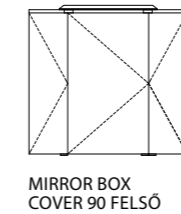

MIRROR BOX COVER 120 FELSŐ MODENA 120 2M/2CS ALSÓ

SZÍNVALASZTÉK

TÜKRÖS FELSŐSZEKRÉNYEK

MOSDÓSZEKRÉNYEK

KIEGÉSZÍTŐSZEKRÉNYEK

EXTRÁK

TÜKRÖS FELSŐSZEKRÉNYEK

- PIPERETÜKÖR (3x 19 cm Ø)
- INTEGRÁLT VILÁGÍTÁS A SZEKRÉNY ALJÁN +POWERBOX (1 DUGALJ + 1 KAPCSOLO A SZEKRÉNY OLDALÁN)
- POWERBOX (2 DUGALJ A SZEKRÉNY OLDALÁN)
- POWERBOX (1 DUGALJ + 1 KAPCSOLO A SZEKRÉNY OLDALÁN)
- POWERBOX (1 DUGALJ + 1 KAPCSOLO A SZEKRÉNY BELSEJÉBEN)