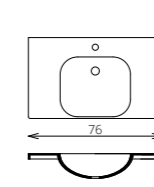

BÚTORFELEPÍTÉS

- **VILÁGÍTÁS:** 30 cm-es LED lámpa (Fényáram: 350 lm/lámpa, Teljesítmény: 5 W/lámpa)
- **KORPUSZ ÉS FRONT:** Vákuumpréselt MDF és laminált lapok
- **MOSDÓTÁL:** Kerámia
- **FOGANTYÚ:** Fém
- **FIÓKOK, VASALATOK:** Tandembox, teljes kihúzású, csillapított záródású önbehúzó vasalatok (Terhelhetőség: 30 kg)

SZÍNVÁLASZTÉK

FAMME F120 2A KIEGÉSZÍTŐSZEKRÉNY

MIRROR BOX RECTA 120 FELSŐ FANO 120 2M/2CS ALSÓ

TÜKRÖS FELSŐSZEKRÉNYEK

MOSDÓSZEKRÉNYEK

KIEGÉSZÍTŐSZEKRÉNYEK

EXTRÁK

TÜKRÖS FELSŐSZEKRÉNYEK

MOSDÓ- ÉS KIEGÉSZÍTŐSZEKRÉNYEK