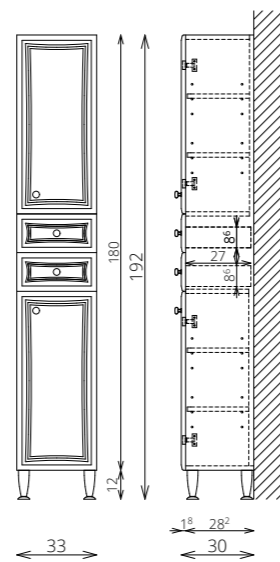

TÖRÖLKÖZŐTARTÓ
SZIMPLA / DUPLA

SZENNYESTARTÓ KOSÁR
(75, 85, 95, 105, 120, 130
MÉRETEKNÉL KÉRHETŐ)

CSILLAPÍTOTT ZÁRÓDÁS

BELSŐ VILÁGÍTÁS
KIEGÉSZÍTŐSZEKRÉNYEKEN

OLDALFAL
VÁKUUMPRÉSELT MDF-BŐL

LED

254 PLUSZ

PLUSZ M33Z KIEGÉSZÍTŐSZEKRÉNY