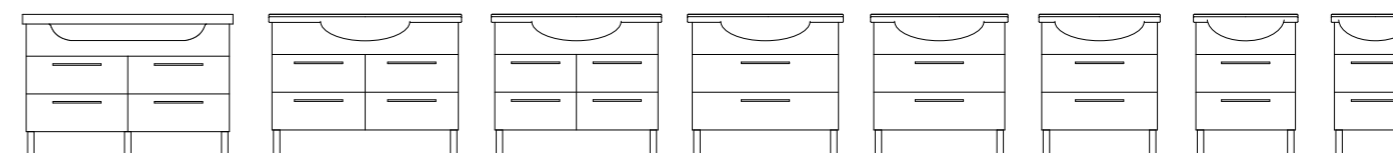

MOSDÓSZEKRÉNYEK