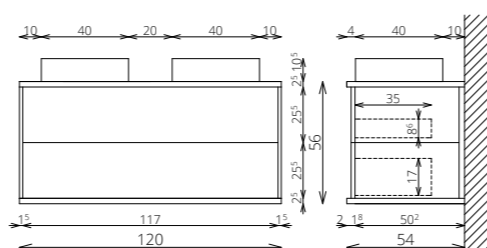

FLOATING MIRROR AURA 120x60 FELSŐ

MINIMAL F123

KIEGÉSZÍTŐSZEKRÉNY

MINIMAL 120 2F 2M ALSÓ

SZEKRÉNY

SZÍNVÁLASZTÉK

FLOATING MIRROR AURA 120x60

MINIMAL 120 2F 2M ALSÓ