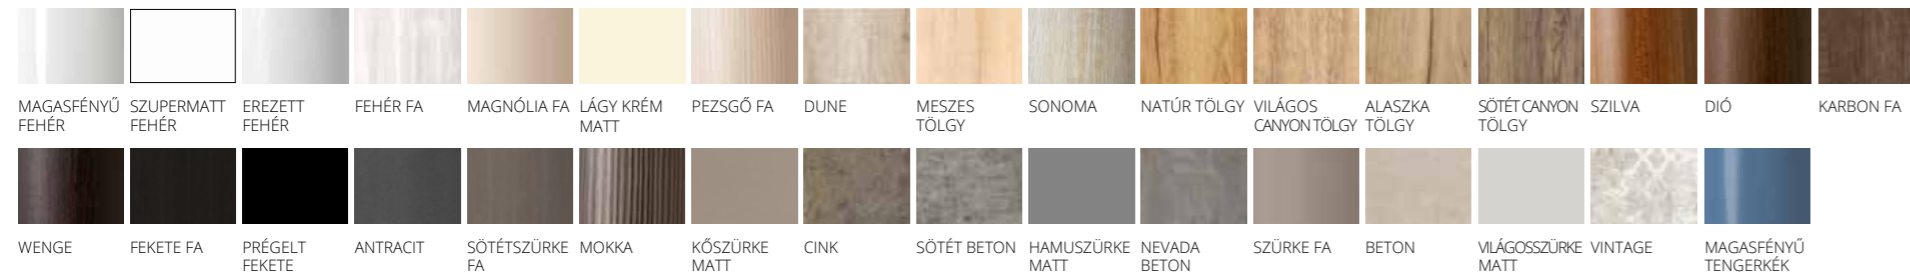

SZÍNVÁLASZTÉK