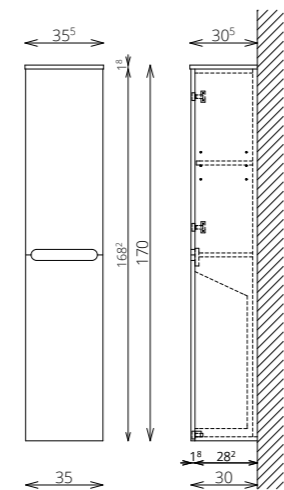

SLIM F170 2ASZT

KIEGÉSZÍTŐSZEKRÉNY