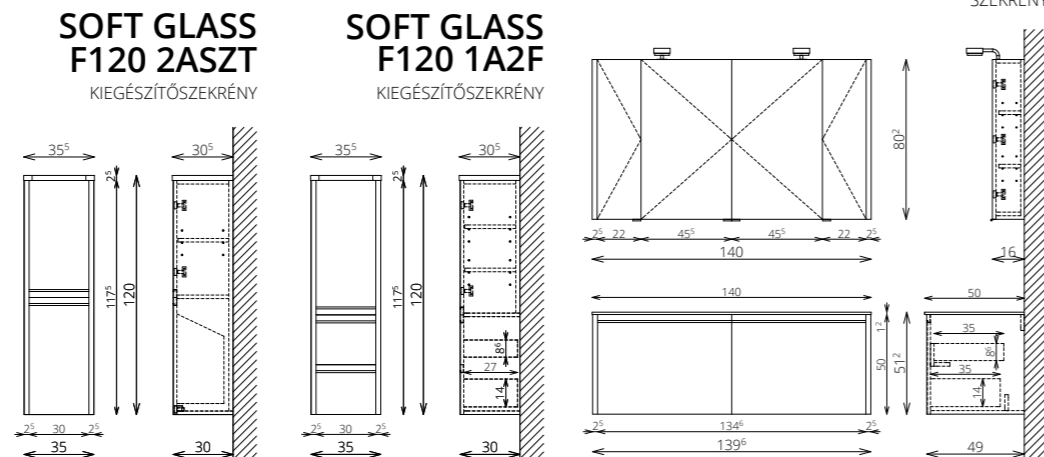

MIRROR BOX ARCUS 140 FELSŐ SOFT GLASS 140 2M/2CS ALSÓ SZEKRÉNY

TÜKRÖS FELSŐSZEKRÉNYEK

MOSDÓSZEKRÉNYEK

KIEGÉSZÍTŐSZEKRÉNYEK

EXTRÁK

TÜKRÖS FELSŐSZEKRÉNYEK

MOSDÓ- ÉS KIEGÉSZÍTŐSZEKRÉNYEK