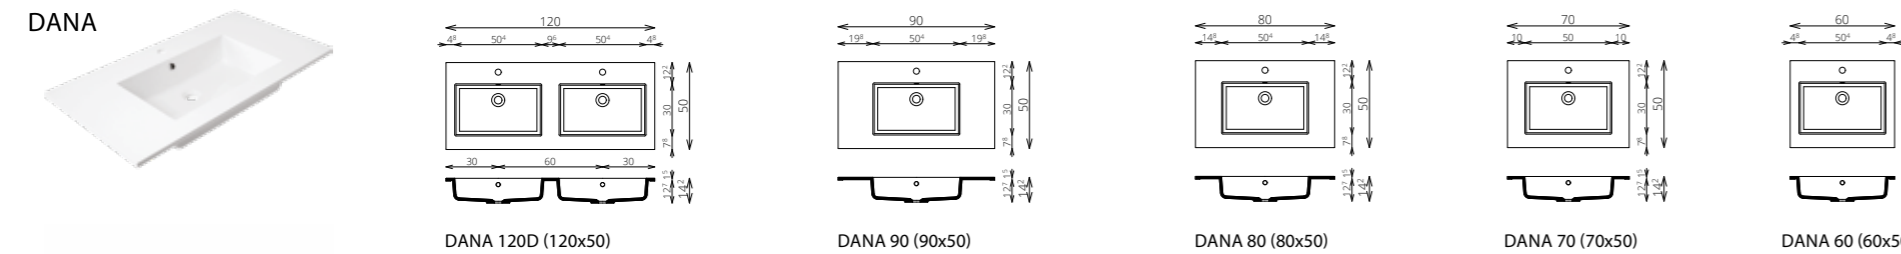

ÖNTÖTT MÁRVÁNY MOSDÓ