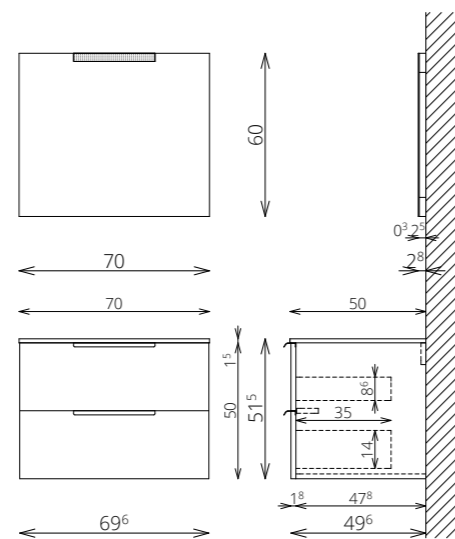

EXTRÁK

TÜKRÖS FELSORÉSZ

PIPERETÜKÖR
(3x 19 cm Ø)

VILÁGÍTÓS PIPERETÜKÖR
(3x 19 cm Ø)

KIJELZŐS VEZÉRLŐ
PÁRAMENTESÍTŐVEL

MOSDÓ- ÉS KIEGÉSZÍTŐSZEKRÉNYEK

TÖRÖLKÖZŐTARTÓ
SZIMPLA / DUPLA

TÖRÖLKÖZŐTARTÓ
ÍVES (MOSDÓSZEKRÉNYEN)

KONZOLOS LÁB SZETT
FEKETE ÉS FEHÉR SZÍNBEN

SAROKLÁB PÁR
KRÓM ÉS FEKETE SZÍNBEN

HENGERLÁB PÁR
KRÓM ÉS FEKETE SZÍNBEN

BLUM VASALAT

FLOATING MIRROR SOFT 70x60 FELSŐ

DANA 70 ALSÓ

SZEKRÉNY