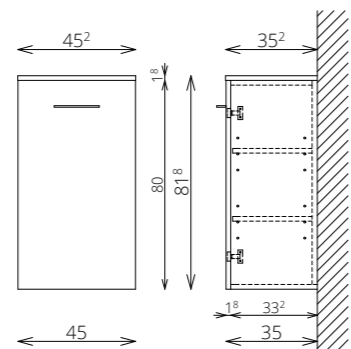

SHARP GLASS F82

KIEGÉSZÍTŐSZEKRÉNY