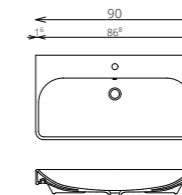

BÚTORFELÉPÍTÉS

- **VILÁGÍTÁS:** LED lámpa (Fényáram: 400 lm/lámpa, Teljesítmény: 5 W/lámpa)
- **KORPUSZ ÉS FRONT:** Vákuumprésselt MDF és laminált lapok
- **MOSDÓTÁL:** Kerámia
- **FOGANTYÚ:** Fém
- **FIÓKOK, VASALATOK:** Tandembox, teljes kihúzású, csillapított záródású önbehúzó vasalatok (Terhelhetőség: 30 kg)

SZÍNVÁLASZTÉK

MIRROR BOX ARCUS 120 FELSŐ KOLO TRAFFIC 120 1M/2CS | 2M/2CS ALSÓ

TÜKRÖS FELSŐSZEKRÉNYEK

MOSDÓSZEKRÉNYEK

KIEGÉSZÍTŐSZEKRÉNYEK

EXTRÁK

TÜKRÖS FELSŐSZEKRÉNYEK

MOSDÓ- ÉS KIEGÉSZÍTŐSZEKRÉNYEK