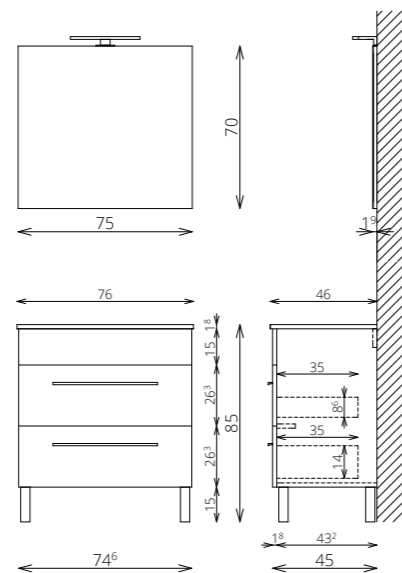

FLOATING MIRROR EASY 75x70 FELSŐ TRENTO 75 ALSÓ SZEKRÉNY