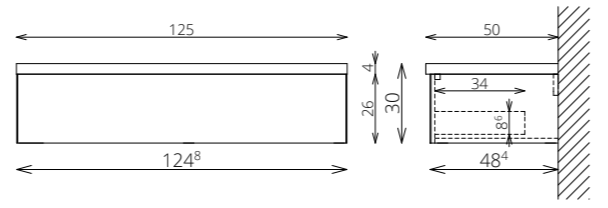

JANA 125B 1F | 125J 1F ALSÓ

SZEKRÉNY