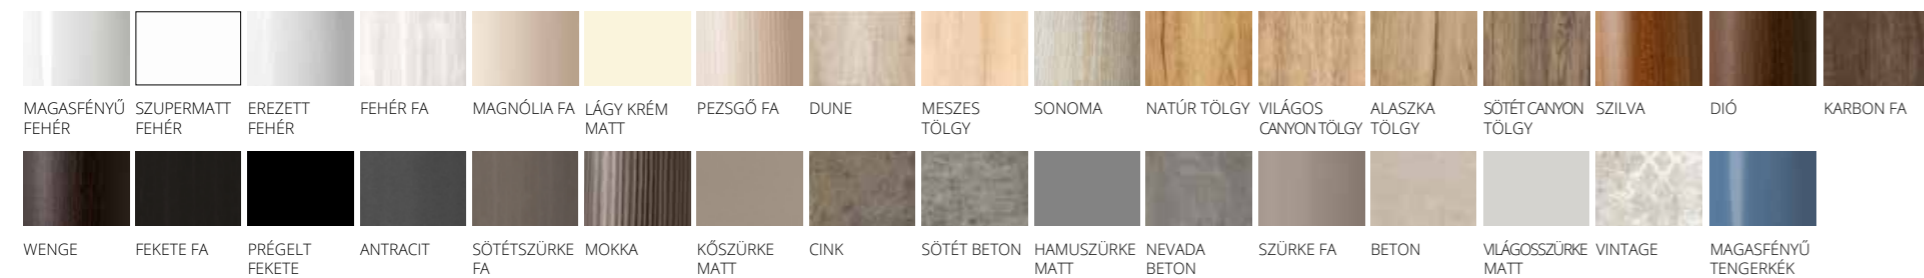

SZÍNVÁLASZTÉK