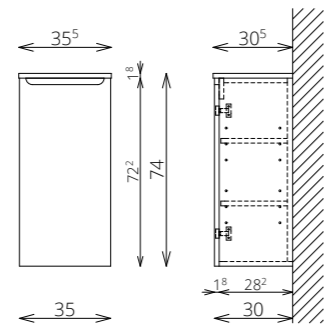

TÖRÖLKÖZŐTARTÓ
SZIMPLA / DUPLA

TÖRÖLKÖZŐTARTÓ
ÍVES (MOSDÓSZEKRÉNYEN)

HENGERLÁB PÁR
KRÓM ÉS FEKETE SZÍNBEN

BLUM VASALAT

MIRROR BOX RECTA 120 FELSŐ LUNA 120 2M/2CS ALSÓ

SZEKRÉNY

LUNA F74

KIEGÉSZÍTŐSZEKRÉNY