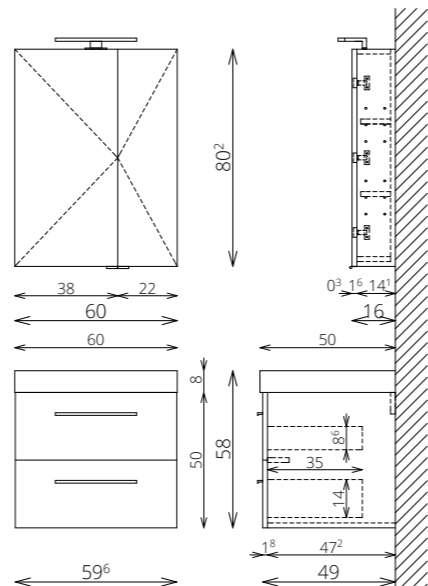

BLUM VASALAT

* LÁBBAL EGYÜTT A MOSDÓ-
SZEKRÉNY MAGASSÁGA 90 CM

FAMME F120 1A

KIEGÉSZÍTŐSZEKRÉNY

MIRROR BOX RECTA 60 FELSZŐ MIRA 60 ALSÓ

SZEKRÉNY

SZÍNVÁLASZTÉK

MIRROR BOX RECTA 60 FELSZŐ