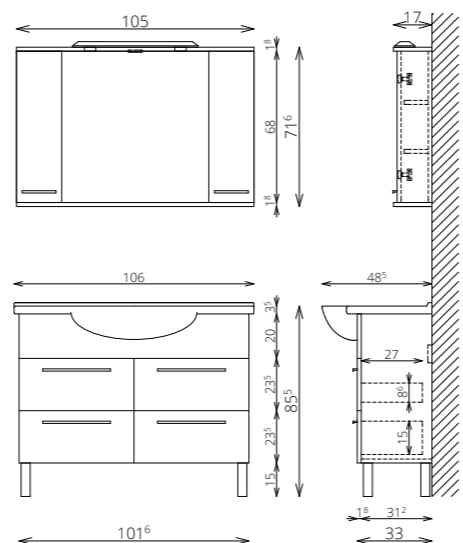

TREND 105 FELSŐ TREND 105 1M/1CS ALSÓ

FELSŐ- ÉS MOSDÓSZEKRÉNY

SZÍNVÁLASZTÉK

ALAPSZÍNEK:

MAGASFÉNYŰ FEHÉR   EREZETT FEHÉR   PEZSGÓ FA   SONOMA   SZILVA   DIÓ   WENGE