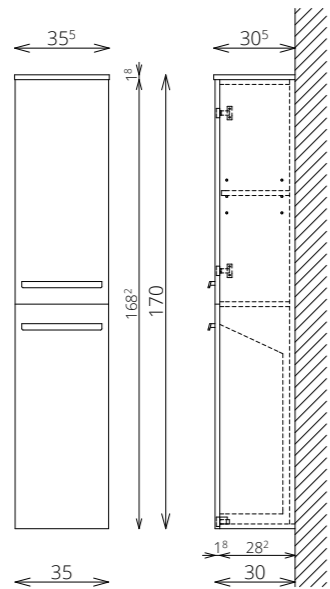

EXTRÁK

TÜKRÖS FELSORÉSZ

PIPERETÜKÖR
(3x 19 cm Ø)

VILÁGÍTÓS PIPERETÜKÖR
(3x 19 cm Ø)

KIJELZŐS VEZÉRLŐ
PÁRAMENTESÍTŐVEL

MOSDÓ- ÉS KIEGÉSZÍTŐSZEKRÉNYEK

TÖRÖLKÖZŐTARTÓ
SZIMPLA / DUPLA

HENGERLÁB PÁR
KRÓM ÉS FEKETE SZÍNEN

BLUM VASALAT

LEON F170 2ASZT

KIEGÉSZÍTŐSZEKRÉNY