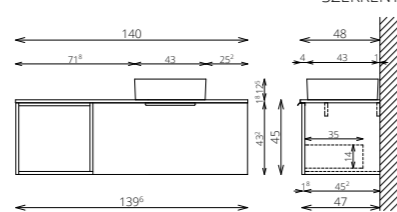

NOLA 140 1F 1NY 1M ALSÓ SZEKRÉNY