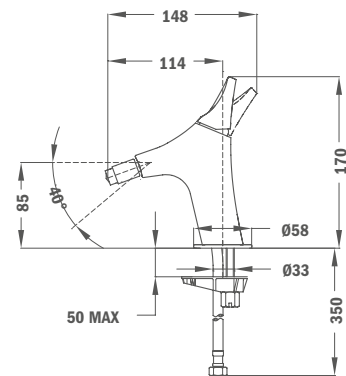

SENSE

Bide csaptelep

- Leeresztő szelep nélkül
- Vízkömentes perlátorral
- 3/8" és 1/2" flexibilis bekötőcsővel

Szín	Kódszám
Króm	91.626.02.00
Bársony arany	91.626.02.0G2
Szelíd rózsaarany	91.626.02.0G3
Merész fekete	91.626.02.0N2
Tüzes bronz	91.626.02.0BZ