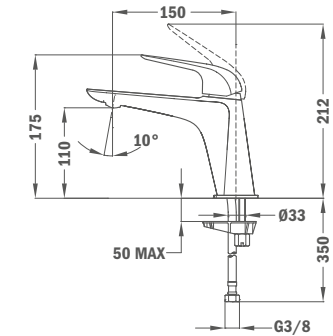

Mosdó csaptelep XL

- Leeresztő szelep nélkül
- 5 l/perc vízkömentes perlátorral
- Akár 60%-os vízmegtakarítás
- 3/8" és 1/2" flexibilis bekötőcsővel

Szín	Kódszám
Króm	67366.02.00
Bársony arany	67366.02.0G2
Szelíd rózsaarany	67366.02.0G3
Merész fekete	67366.02.0N2
Tüzes bronz	67366.02.0BZ