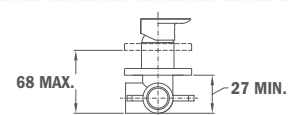

FORMENTERA zuhanyzett

- 1 funkciós Formentera kézizuhany
- Vízkömentes
- Kézizuhany tartó fali csatlakozással
- Flexibilis 1,75 m gégecső

Szín
Króm

Kódszám
79.005.54.00