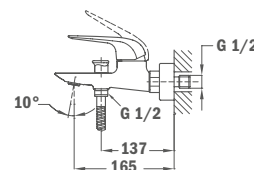

Zuhany csaptelep

- Zuhanyezett nélkül
- Zajcsökkentő elemekkel felszerelve

Szín	Kódszám
Króm	67231.02.00
Bársony arany	67231.02.0G2
Szelíd rózsaarany	67231.02.0G3
Merész fekete	67231.02.0N2
Tüzes bronz	67231.02.0BZ