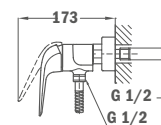

ITACA

Bide csaptelep

- Leeresztő szelep nélkül
- Vízkömentes perlátor
- 3/8" és 1/2" flexibilis bekötőcsővel

Szín	Kódszám
Króm	67626.02.00
Bársony arany	67626.02.0G2
Szelíd rózsaarany	67626.02.0G3
Merész fekete	67626.02.0N2
Tüzes bronz	67626.02.0BZ

Alsó bekötésű kádtöltő csaptelep

- Stream kézizuhannyal
- Integrált zuhanyváltó
- Vízkömentes perlátorral
- 3/8" flexibilis bekötőcsővel

Szín	Kódszám
Króm	67152.02.00
Bársony arany	67152.02.0G2
Szelíd rózsaarany	67152.02.0G3
Merész fekete	67152.02.0N2
Tüzes bronz	67152.02.0BZ

Kádtöltő csaptelep

- Zuhanyezett nélkül
- Zajcsökkentő elemekkel felszerelve
- Vízkömentes perlátorral
- Automata zuhanyváltó
- Hideg csapteleptest rendszer

Szín	Kódszám
Króm	67121.02.00
Bársony arany	67121.02.0G2
Szelíd rózsaarany	67121.02.0G3
Merész fekete	67121.02.0N2
Tüzes bronz	67121.02.0BZ

Kádtöltő csaptelep

- Zuhanyezett nélkül
- Zajcsökkentő elemekkel felszerelve
- Vízkömentes perlátorral
- Automata zuhanyváltó

Szín	Kódszám
Króm	67101.02.00
Bársony arany	67101.02.0G2
Szelíd rózsaarany	67101.02.0G3
Merész fekete	67101.02.0N2
Tüzes bronz	67101.02.0BZ

Zuhany csaptelep

- Zuhanyezett nélkül
- Zajcsökkentő elemekkel felszerelve

Szín	Kódszám
Króm	67231.02.00
Bársony arany	67231.02.0G2
Szelíd rózsaarany	67231.02.0G3
Merész fekete	67231.02.0N2
Tüzes bronz	67231.02.0BZ