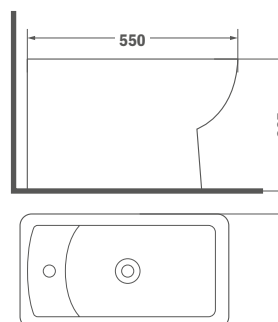

MANACOR

Monoblokkos WC

- Soft close ülőke
- Kettős öblítés 3/6 liter
- Vízmegtakarítás
- Kettős csatlakozás: alsó/fali
- Magas minőségű kerámia
- Ultraslim ülőke
- Rimless kialakítás

Szín
Fehér

Kódszám
70.019.02.00

Álló bidé

- Egyszerű tisztítás
- Magas minőségű kerámia
- Nem tartalmazza a csaptelepet

Szín
Fehér

Kódszám
11.735.00.02

Fali WC Rimless

- Soft close ülőke
- Szükséges öblítővíz mennyiség: 3/4,5 l
- Magas minőségű kerámia
- Rimless kialakítás
- Egyszerű tisztítás
- Ultraslim ülőke

Szín
Fehér

Kódszám
11.732.00.02

Fali bidé

- Egyszerű tisztítás
- Magas minőségű kerámia
- Nem tartalmazza a csaptelepet

Szín
Fehér

Kódszám
18.736.00.02