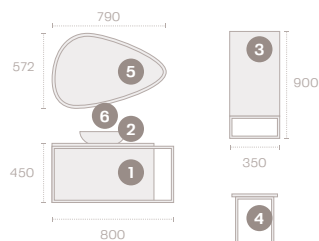

ITACA ÖSSZEÁLLÍTÁS 80

	Kódszám	Megnevezés
1	18.716.00.00	Itaca mosdószekrény, matt fehér/króm 80x45x45 cm
2	18.721.00.00	Itaca öntött márvány mosdó 38 cm
3	18.713.00.03	Itaca oldalszekrény, matt fehér/króm 90x35x27 cm
4	18.713.00.10	Itaca szék, fényes fehér/króm
5	18.726.00.07	Itaca tükör LED háttérvilágítással 79x57 cm
6	67.366.02.00	Itaca mosdó csaptelep XL