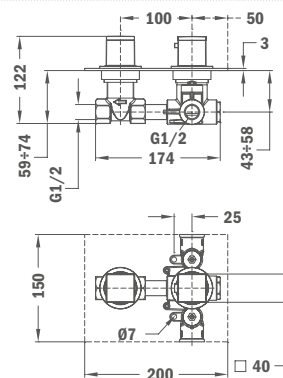

Sülyesztett 2 utas termosztátos zuhany csaptelep

- Hideg csapteleptest rendszer
- 2 utas zuhanyváltó
- Biztonsági hőmérséklet STOP 38°C-on
- Szűrővel védett visszaáramlás gátló szelepek
- Zuhanyzett nélkül

Szín
Króm

Kódszám
78.022.02.00

Sülyesztett 3 utas termosztátos zuhany csaptelep

- Hideg csapteleptest rendszer
- 3 utas zuhanyváltó
- Biztonsági hőmérséklet STOP 38°C-on
- Szűrővel védett visszaáramlás gátló szelepek
- Zuhanyzett nélkül

Szín
Króm

Kódszám
78.023.02.00