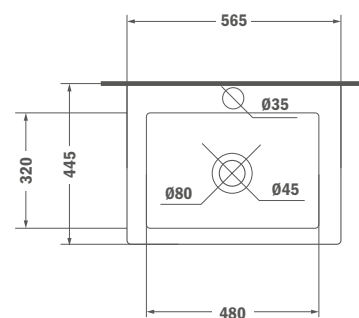

Szín
Fehér

Kódszám
18.720.00.05