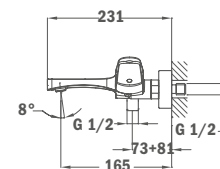

Alsó bekötésű kádtöltő csaptelep

- Stream kézizuhannyal
- Zuhanyváltó a kifolyócsőbe integrálva
- Vízkömentes perlátorral
- 3/8" flexibilis bekötőcsővel

Szín	Kódszám
Króm	91.152.02.00
Bársony arany	91.152.02.0G2
Szelíd rózsaarany	91.152.02.0G3
Merész fekete	91.152.02.0N2
Tüzes bronz	91.152.02.0BZ