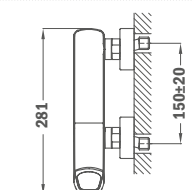

Süllyesztett 2 utas csaptelep

- Zuhanyzett nélkül
- Tartalmazza a süllyesztett elemet

Szín	Kódszám
Króm	91.171.02.00
Bársony arany	91.171.02.0G2
Szelíd rózsaarany	91.171.02.0G3
Merész fekete	91.171.02.0N2
Tüzes bronz	91.171.02.0BZ