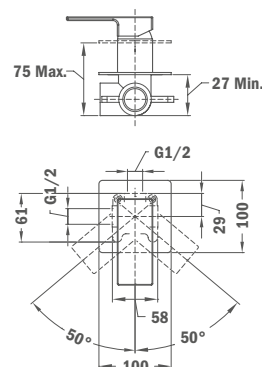

SOLLER

Zuhany csaptelep

- Zuhanyzett nélkül
- Zajcsökkentő elemekkel felszerelve

Szín
Króm

Kódszám
85.231.12.00

Termosztátos zuhany csaptelep

- Zuhanyzett nélkül
- Hideg csapteleptest rendszer
- Biztonsági hőmérséklet STOP 38°C-on
- Szűrővel védett visszaáramlás gátló szelepek

Szín
Króm

Kódszám
85.201.02.00

Termosztátos kádőtöltő csaptelep

- Zuhanyzett nélkül
- Kifolyócsővel
- Vízkömentes perlátorral
- Hideg csapteleptest rendszer
- Biztonsági hőmérséklet STOP 38°C-on
- Szűrővel védett visszaáramlás gátló szelepek

Szín
Króm

Kódszám
85.101.02.00

Süllyesztett 2 utas csaptelep

- Zuhanyzett nélkül
- Tartalmazza a süllyesztett elemet
- Ultraslim takarótányér

Szín
Króm

Kódszám
85.171.12.00

Süllyesztett 1 utas csaptelep

- Zuhanyzett nélkül
- Tartalmazza a süllyesztett elemet
- Ultraslim takarótányér

Szín
Króm

Kódszám
85.241.12.00