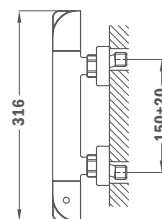

### Termosztátos zuhany csaptelep

- Zuhanyzett nélkül
- Hideg csapteleptest rendszer
- Biztonsági hőmérséklet STOP 38°C-on
- Szűrővel védett visszaáramlás gátló szelepek

Szín  
Króm

Kódszám  
85.201.02.00