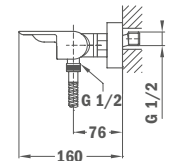

Zuhany csaptelep

- Zuhanyezett nélkül
- Zajcsökkentő elemekkel felszerelve

ACS

Szín
Fehér

Kódszám
62.231.02.OBC