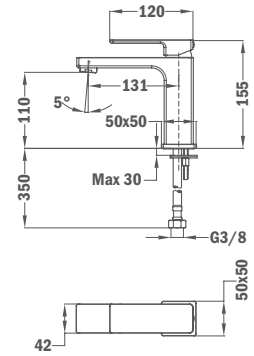

Szín: Króm  
Kódszám: 85.346.12.50