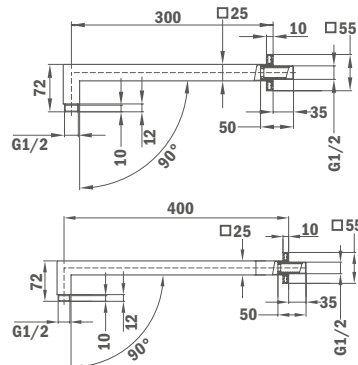

FORMENTERA

FORMENTERA zuhanyfej

- 279 x 279 mm
- Gömbcsukló
- Vízkömentes

Szín
Króm

Kódszám
79.006.65.00

Sárgaréz zuhanykar FORMENTERA 300 mm

- 300 mm
- 25 x 25 mm
- 1/2"

Szín
Króm

Kódszám
79.007.55.00

FORMENTERA 400 mm

Szín
Króm

Kódszám
79.007.56.00

COMBO Süllyesztett 2 utas csaptelep

- All-in-one
- Süllyesztett 2 utas csaptelep
- Tartalmazza a süllyesztett elemet
- Formentera zuhanyfej
- Zuhanykar
- Formentera zuhanyzett
  - 1 funkciós vízkömentes kézi zuhany
  - Kézi zuhany tartó fali csatlakozással
  - 1,5 m flexibilis gégecső

Szín
Króm

Kódszám
62.172.02.20