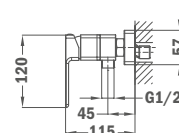

Termosztátos zuhany csaptelep

- Zuhanyzett nélkül
- Hideg csapteleptest rendszer
- Biztonsági hőmérséklet STOP 38°C-on
- Szűrővel védett visszaáramlás gátló szelepek

Szín
Króm

Kódszám
85.201.02.00