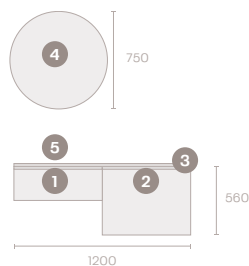

120 cm ÖSSZEÁLLÍTÁS

SOLLER ÖSSZEÁLLÍTÁS 120

	Kódszám	Megnevezés
1	18.716.00.09	Soller 1 fiókos mosdószelekrény, matt fehér, 60 cm
2	18.716.00.06	Soller fiókos alsószelekrény, matt fehér, 60 cm
3	18.724.00.18	Soller balos öntött márvány mosdó 120 cm
4	18.726.00.04	Kerek tükör, LED háttérvilágítással Ø75 cm
5	85.386.12.50	Soller mosdó csaptelep L

120 cm ÖSSZEÁLLÍTÁS

SOLLER ÖSSZEÁLLÍTÁS 120

	Kódszám	Megnevezés
1	18.716.00.12	Soller 1 fiókos mosdószelekrény szifon kivágás nélkül, matt fehér, 60 cm
2	18.717.00.17	Tölgy mosdópult 120 cm
3	18.721.00.12	Soller öntött márvány mosdó 37x37 cm
4	11.725.00.00	Inca tükör 60x80 cm
5	85.386.12.50	Soller mosdó csaptelep L