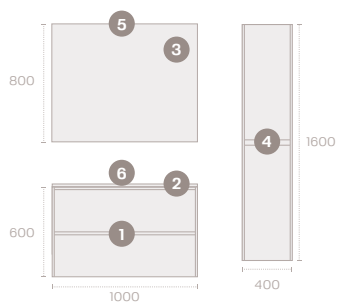

INCA ÖSSZEÁLLÍTÁS 100

	Kódszám	Megnevezés
1	18.710.00.32	Inca 2 fiókos mosdószekrény, Denver tölgy, 100 cm
2	11.724.00.01	Inca kerámia mosdó 101x46x16 cm
3	18.725.00.21	Inca tükör 100x80 cm
4	18.714.00.02	Inca oldalszekrény, Denver tölgy, 160x40x30 cm
5	18.727.00.01	LED lámpa 30 cm
6	62.346.02.00	Formentera mosdó csaptelep