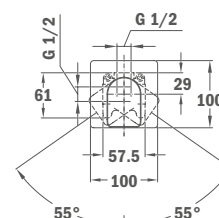

FORMENTERA zuhanyzett

- 1 funkciós Formentera kézizuhany
- Vízkömentes
- Kézizuhany tartó fali csatlakozással
- Flexibilis 1,75 m gégecső

Szín
Króm

Kódszám
79.005.54.00