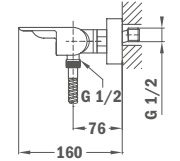

Zuhany csaptelep

- Zuhanyezett nélkül
- Zajcsökkentő elemekkel felszerelve

ACS

Szín
Fekete

Kódszám
62.231.02.ONC