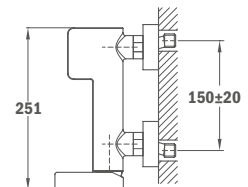

Zuhany csaptelep

- Zuhanyezett nélkül
- Zajcsökkentő elemekkel felszerelve

ACS

Szín
Fehér

Kódszám
62.231.02.OBC