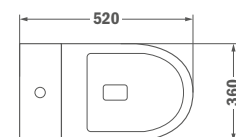

Fali bidé

- Egyszerű tisztítás
- Magas minőségű kerámia
- Nem tartalmazza a csaptelepet

Szín
Fehér

Kódszám
18.736.00.00