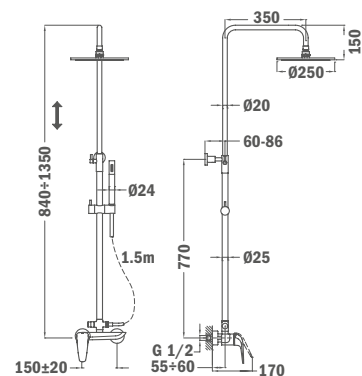

Zuhanyrendszer

- Zuhany csaptelep
- Automata zuhanyváltó
- Állítható teleszkópos felszállócső az egyszerűbb szerelés érdekében:
  - Min. magasság: 840 mm
  - Max. magasság: 1350 mm
- Vízkömentes Ø250 mm zuhanyfej
- 3 funkciós vízkömentes kézizuhany
- Csavarodásmentes 1,5 m flexibilis ezüst design gégecső
- Állítható kézizuhany tartó

Szín

Króm

Kódszám

67298.02.00