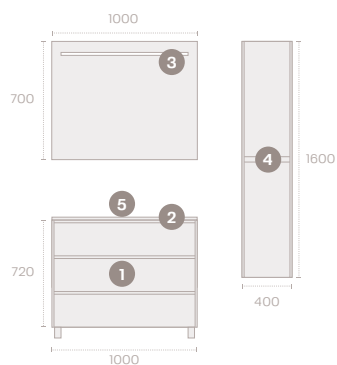

INCA ÖSSZEÁLLÍTÁS 100

	Kódszám	Megnevezés
1	18.711.00.12	Inca 3 fiókos mosdószekrény, Denver tölgy, 100 cm
2	11.724.00.01	Inca kerámia mosdó 101x46x16 cm
3	18.725.00.06	Inca tükör LED fénysávval 100x80 cm
4	18.714.00.02	Inca oldalszekrény, Denver tölgy, 160x40x30 cm
5	62.346.02.00	Formentera mosdó csaptelep