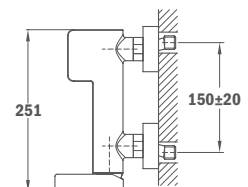

FORMENTERA

Kádtöltő csaptelep

- Zuhanyezett nélkül
- Zajcsökkentő elemekkel felszerelve
- Vízkömentes perlátorral
- Automata zuhanyváltó

ACS

Szín
Fekete

Kódszám
62.121.02.ONC

Kádtöltő csaptelep

- Zuhanyezett nélkül
- Zajcsökkentő elemekkel felszerelve
- Vízkömentes perlátorral
- Automata zuhanyváltó

ACS

Szín
Fehér

Kódszám
62.121.02.OBC

Zuhany csaptelep

- Zuhanyezett nélkül
- Zajcsökkentő elemekkel felszerelve

ACS

Szín
Króm

Kódszám
62.231.02.00

Zuhany csaptelep

- Zuhanyezett nélkül
- Zajcsökkentő elemekkel felszerelve

ACS

Szín
Fekete

Kódszám
62.231.02.ONC

Zuhany csaptelep

- Zuhanyezett nélkül
- Zajcsökkentő elemekkel felszerelve

ACS

Szín
Fehér

Kódszám
62.231.02.OBC