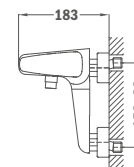

Kádtöltő csaptelep

- Zuhanyezett nélkül
- Zajcsökkentő elemekkel felszerelve
- Vízkömentes perlátorral
- Automata zuhanyváltó

Szín	Kódszám
Króm	67101.02.00
Bársony arany	67101.02.0G2
Szelíd rózsaarany	67101.02.0G3
Merész fekete	67101.02.0N2
Tüzes bronz	67101.02.0BZ