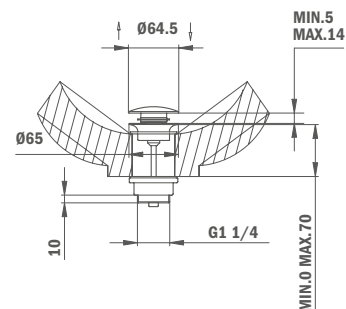

Quick leeresztő szelep

- Sárgaréz nyomógombos leeresztő szelep
- Egyszerű nyitás-zárás
- Nincs szükség mozgató karra
- Tűlfolyó nélkül
- Érintéssel vezérelt rugó működés

Szín	Kódszám
Króm	11.062.00
Bársony arany	11.062.0G2
Szellő rózsaarany	11.062.0G3
Merész fekete	11.062.ON2
Tüzes bronz	11.062.0BZ