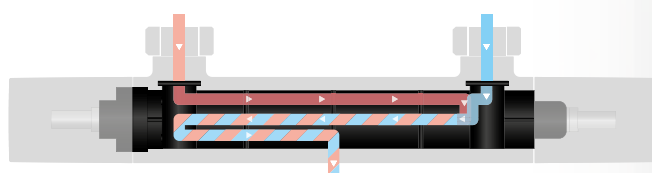

VÍZÁRAMLÁS A TERMOSZTÁTOS CSAPTELEPBEN

Hideg érintés, extra biztonság

A Strohm Teka termosztátos csaptelepek tartalmazzák ezt az extra biztonsági elemet, így nyújtva további védelmet.

Környezetbarát

A Strohm Teka termosztátos csaptelepek segítségével vizet és energiát takaríthat meg, így védve a környezetet.

Gyermekvédelem

A 38°C-os hőmérséklet STOP segít megelőzni a forrázást. Gondoskodunk Önről és családjáról.

Forrázás elleni védelem

Az összes termosztátos csaptelepünk 38°C-on hőmérséklet STOP funkcióval van ellátva. Ez az eszköz megakadályozza a nem kívánt hőmérséklet ingadozást, így csökkentve a forrázás kockázatát.