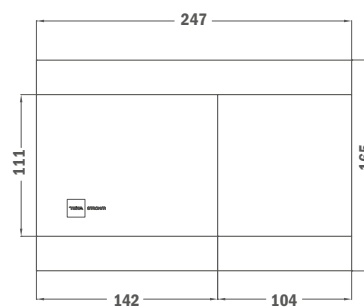

Strohm Teka 70 nyomólap

- Matt fekete, műanyag
- Két vízmennyiség
- Kompatibilis minden Strohm Teka süllyesztett WC tartállyal

Szín Matt fekete
Kódszám 73.500.07.00