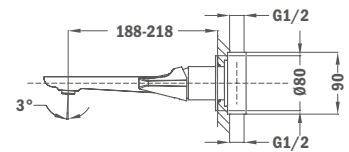

Fali mosdó csaptelep

- Leeresztő szelep nélkül
- Kifolyócsó: max. 218 mm
- Vízkömentes perlátorral

Szín	Kódszám
Króm	91.491.02.00
Bársony arany	91.491.02.0G2
Szelíd rózsaarany	91.491.02.0G3
Merész fekete	91.491.02.0N2
Tüzes bronz	91.491.02.0BZ