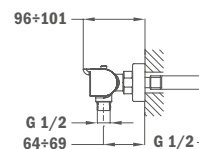

## Termostátos zuhany csaptelep

- Hideg csapteleptest rendszer
- Biztonsági hőmérséklet STOP 38°C-on
- Szűrővel védett visszaáramlás gátló szelepek
- Zuhanyzett nélkül

Szín  
Króm

Kódszám  
62.201.12.00