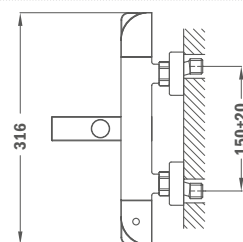

Süllyesztett 2 utas csaptelep

- Zuhanyzett nélkül
- Tartalmazza a süllyesztett elemet
- Ultraslim takarótányér

Szín
Króm

Kódszám
85.171.12.00