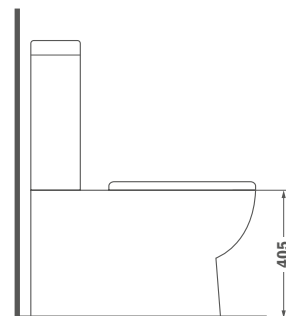

## Álló bidé

- Egyszerű tisztítás
- Magas minőségű kerámia
- Nem tartalmazza a csaptelepet

Szín  
Fehér

Kódszám  
11.735.00.00