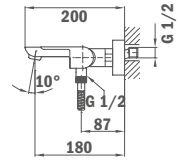

Zuhany csaptelep

- Zuhanyezett nélkül
- Zajcsökkentő elemekkel felszerelve

ACS

Szín
Króm

Kódszám
62.231.02.00