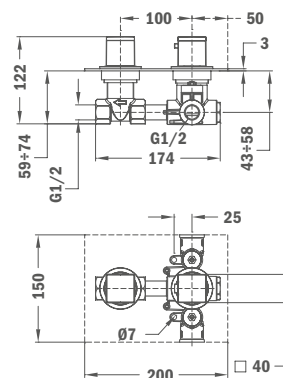

SOLLER

Sülyesztett 1 utas termosztátos zuhany csaptelep

- Hideg csapteleptest rendszer
- Biztonsági hőmérséklet STOP 38°C-on
- Szűrővel védett visszaáramlás gátló szelepek
- Zuhanyzett nélkül

Szín
Króm

Kódszám
78.021.02.00