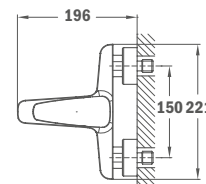

Zuhany csaptelep

- Zuhanyezett nélkül
- Zajcsökkentő elemekkel felszerelve

Szín	Kódszám
Króm	67231.02.00
Bársony arany	67231.02.0G2
Szelíd rózsaarany	67231.02.0G3
Merész fekete	67231.02.0N2
Tüzes bronz	67231.02.0BZ