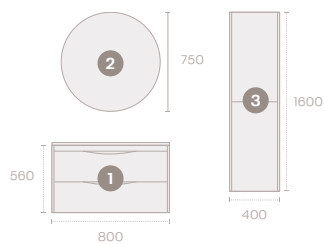

MANACOR ÖSSZEÁLLÍTÁS 80

	Kódszám	Megnevezés
1	18.710.00.20	Manacor 2 fiókos mosdószekrény, Nebraska/Fényes fehér 80x45 cm
2	18.726.00.04	Kerek tükör LED háttérvilágítással Ø75 cm
3	18.713.00.05	Manacor oldalszekrény, Nebraska / Fényes fehér 160x40x30 cm