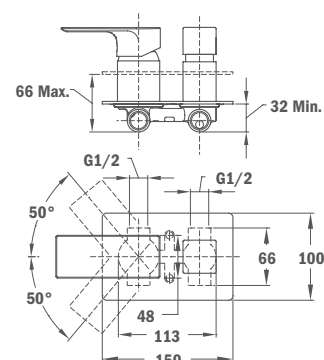

SOLLER

Zuhany csaptelep

- Zuhanyzett nélkül
- Zajcsökkentő elemekkel felszerelve

Szín
Króm

Kódszám
85.231.12.00

Termosztátos zuhany csaptelep

- Zuhanyzett nélkül
- Hideg csapteleptest rendszer
- Biztonsági hőmérséklet STOP 38°C-on
- Szűrővel védett visszaáramlás gátló szelepek

Szín
Króm

Kódszám
85.201.02.00

Termosztátos kádőtöltő csaptelep

- Zuhanyzett nélkül
- Kifolyócsővel
- Vízkömentes perlátorral
- Hideg csapteleptest rendszer
- Biztonsági hőmérséklet STOP 38°C-on
- Szűrővel védett visszaáramlás gátló szelepek

Szín
Króm

Kódszám
85.101.02.00

Süllyesztett 2 utas csaptelep

- Zuhanyzett nélkül
- Tartalmazza a süllyesztett elemet
- Ultraslim takarótányér

Szín
Króm

Kódszám
85.171.12.00

Süllyesztett 1 utas csaptelep

- Zuhanyzett nélkül
- Tartalmazza a süllyesztett elemet
- Ultraslim takarótányér

Szín
Króm

Kódszám
85.241.12.00