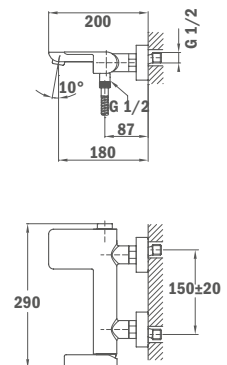

FORMENTERA

Mosdó csaptelep - fehér

- Leeresztő szelep nélkül
- Folyamatos optimalizált vízfogyasztás az ECO rendszernek köszönhetően
- 3/8" flexibilis bekötőcsővel
- Vízkömentes perlátorral

Szín Fehér Kódszám 62.346.12.0BC

Fali mosdó csaptelep

- Leeresztő szelep nélkül
- Kifolyócsó: max. 178 mm
- Vízkömentes perlátorral
- Tartalmazza a súlyesztett elemet

Szín Króm Kódszám 62.461.02.00

Fali cascade mosdó csaptelep

- Leeresztő szelep nélkül
- Kifolyócsó: max. 170 mm
- Vízkömentes perlátorral
- Tartalmazza a súlyesztett elemet
- Ultraslim takarótányér

Szín Króm Kódszám 62.491.02.00

Bide csaptelep

- Leeresztő szelep nélkül
- 3/8" flexibilis bekötőcsővel
- Vízkömentes perlátorral
- Forgatható gömbcsuklós perlátor

Szín Króm Kódszám 62.626.02.00

Kádtöltő csaptelep

- Zuhanyzett nélkül
- Zajcsökkentő elemekkel felszerelve
- Vízkömentes perlátorral
- Automata zuhanyváltó

Szín Króm Kódszám 62.121.02.00