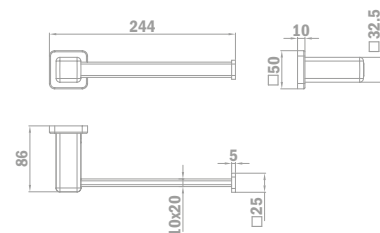

FÜRDŐSZOBAI KIEGÉSZÍTŐK

Törölközőtartó

- Fém
- 600 mm

PVD

Szín	Kódszám
Króm	17076.02.00
Bársony arany	17076.02.0G2
Szelíd rózsaarany	17076.02.0G3
Merész fekete	17076.02.0N2
Tüzes bronz	17076.02.0BZ

Törölközőtartó dupla

- Fém
- 600 mm

PVD

Szín	Kódszám
Króm	17077.02.00
Bársony arany	17077.02.0G2
Szelíd rózsaarany	17077.02.0G3
Merész fekete	17077.02.0N2
Tüzes bronz	17077.02.0BZ

Kéztörölő tartó

- Fém
- 244 mm

PVD

Szín	Kódszám
Króm	17079.02.00
Bársony arany	17079.02.0G2
Szelíd rózsaarany	17079.02.0G3
Merész fekete	17079.02.0N2
Tüzes bronz	17079.02.0BZ

Akaszító

- Fém

PVD

Szín	Kódszám
Króm	17080.02.00
Bársony arany	17080.02.0G2
Szelíd rózsaarany	17080.02.0G3
Merész fekete	17080.02.0N2
Tüzes bronz	17080.02.0BZ

Üvegpolec

- Edzett biztonsági üveg

PVD

Szín	Kódszám
Króm	17084.02.00
Bársony arany	17084.02.0G2
Szelíd rózsaarany	17084.02.0G3
Merész fekete	17084.02.0N2
Tüzes bronz	17084.02.0BZ
Üveglap	R719132