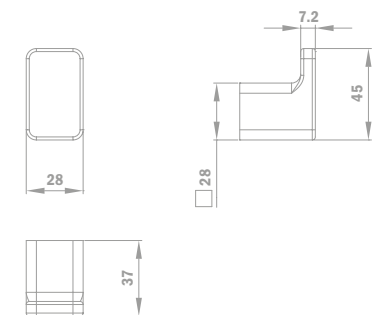

Akaszító

- Fém

PVD

Szín	Kódszám
Króm	17080.02.00
Bársony arany	17080.02.0G2
Szelíd rózsaarany	17080.02.0G3
Merész fekete	17080.02.0N2
Tüzes bronz	17080.02.0BZ