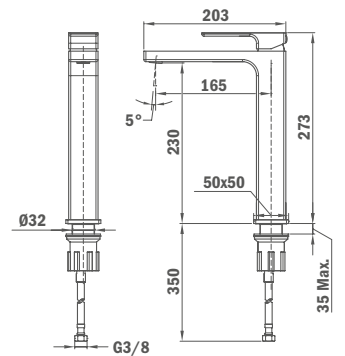

SOLLER

Mosdó csaptelep

- Leeresztő szelep nélkül
- 5 l/perc vízkömentes perlátorral. Akár 60%-os vízmegtakarítás
- 3/8" flexibilis bekötőcsővel
- A víz áramlásának szöge könnyedén és egyszerűen állítható a billenő perlátor segítségével

Szín: Króm
Kódszám: 85.346.12.50

Mosdó csaptelep L

- Leeresztő szelep nélkül
- 5 l/perc vízkömentes perlátorral
- Akár 60%-os vízmegtakarítás
- 3/8" flexibilis bekötőcsővel
- A víz áramlásának szöge könnyedén és egyszerűen állítható a billenő perlátor segítségével
- Easy Quick rögzítés

Szín: Króm
Kódszám: 85.386.12.50

Mosdó csaptelep XL

- Leeresztő szelep nélkül
- 5 l/perc vízkömentes perlátorral
- Akár 60%-os vízmegtakarítás
- 3/8" flexibilis bekötőcső
- A víz áramlásának szöge könnyedén és egyszerűen állítható a billenő perlátor segítségével
- Easy Quick rögzítés

Szín: Króm
Kódszám: 85.311.12.50

Bide csaptelep

- Leeresztő szelep nélkül
- 3/8" flexibilis bekötőcsővel
- Vízkömentes perlátor
- A víz áramlásának szöge könnyedén és egyszerűen állítható a billenő perlátor segítségével

Szín: Króm
Kódszám: 85.626.12.00

Kádtöltő csaptelep

- Zuhanyzett nélkül
- Zajcsökkentő elemekkel felszerelve
- Zuhany funkció (a kifolyócsó rejtve)
- Kádtöltő funkció (a kifolyócsó kihajtva)
- Rejtett zuhanyváltó a kifolyócsóban
- Vízkömentes perlátorral
- A víz áramlásának szöge könnyedén és egyszerűen állítható a billenő perlátor segítségével

Szín: Króm
Kódszám: 85.121.12.00