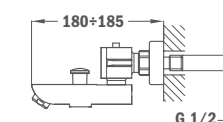

Süllyesztett 2 utas csaptelep

- Zuhanyzett nélkül
- Tartalmazza a süllyesztett elemet
- Ultraslim takarótányér

Szín
Króm

Kódszám
85.171.12.00