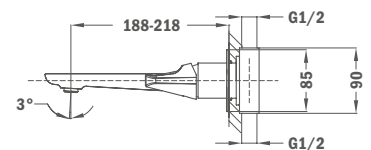

SENSE

Mosdó csaptelep M

- Leeresztő szelep nélkül
- 5 l/perc vízkömentes perlátorral
- Akár 60%-os vízmegtakarítás
- 3/8" és 1/2" flexibilis bekötőcsővel

Szín	Kódszám
Króm	91.346.02.00
Bársony arany	91.346.02.0G2
Szelíd rózsaarany	91.346.02.0G3
Merész fekete	91.346.02.0N2
Tüzes bronz	91.346.02.0BZ

Mosdó csaptelep L

- Leeresztő szelep nélkül
- 5 l/perc vízkömentes perlátorral
- Akár 60%-os vízmegtakarítás
- 3/8" és 1/2" flexibilis bekötőcsővel

Szín	Kódszám
Króm	91.386.02.00
Bársony arany	91.386.02.0G2
Szelíd rózsaarany	91.386.02.0G3
Merész fekete	91.386.02.0N2
Tüzes bronz	91.386.02.0BZ

Alsó bekötésű mosdó csaptelep

- Leeresztő szelep nélkül
- Vízkömentes perlátorral
- 1/2" flexibilis bekötőcsővel

Szín	Kódszám
Króm	91.431.02.00
Bársony arany	91.431.02.0G2
Szelíd rózsaarany	91.431.02.0G3
Merész fekete	91.431.02.0N2
Tüzes bronz	91.431.02.0BZ

Fali mosdó csaptelep

- Leeresztő szelep nélkül
- Kifolyócsó: max. 218 mm
- Vízkömentes perlátorral

Szín	Kódszám
Króm	91.461.02.00
Bársony arany	91.461.02.0G2
Szelíd rózsaarany	91.461.02.0G3
Merész fekete	91.461.02.0N2
Tüzes bronz	91.461.02.0BZ

Fali mosdó csaptelep

- Leeresztő szelep nélkül
- Kifolyócsó: max. 218 mm
- Vízkömentes perlátorral

Szín	Kódszám
Króm	91.491.02.00
Bársony arany	91.491.02.0G2
Szelíd rózsaarany	91.491.02.0G3
Merész fekete	91.491.02.0N2
Tüzes bronz	91.491.02.0BZ