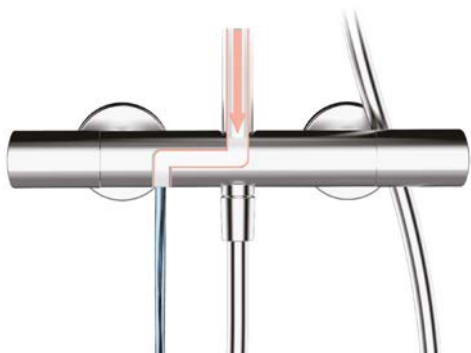

ANTIBAKTERIÁLIS ZUHANYRENDSZEREK

VIDEO

TISZTA VÍZ AZ ELEJÉTŐL A VÉGÉIG

*A tiszta és halk
zuhanyzás élménye.*

Antibakteriális

0% baktérium
0% csöpögés
100% egészség

Ha az egészség kiemelkedően fontos az Ön számára, akkor Antibakteriális zuhanyrendszerünk a legjobb választás. Egy egyedi és szabadalmaztatott antibakteriális rendszer, amely minden egyes használat után kiüríti a csöveket.

Az Antibakteriális zuhanyrendszer úgy lett kialakítva, hogy csökkentse a baktériumok kialakulásának kockázatát, ezáltal védelmet nyújt és biztosítja a biztonságos és kellemes zuhanyzás élményét.

Antibakteriális

A zuhanyzás után hátramaradó víz automatikus kiürítésével segít megelőzni a baktériumok elterjedését.

Gyermekvédelem

A 38°C-os hőmérséklet STOP segít megelőzni a forrázást. Gondoskodunk Önről és családjáról.

Forrázás elleni védelem

Az összes termosztátos csapterlepünk 38°C-on hőmérséklet STOP funkcióval van ellátva. Ez az eszköz megakadályozza a nem kívánt hőmérséklet ingadozást, így csökkentve a forrázás kockázatát.