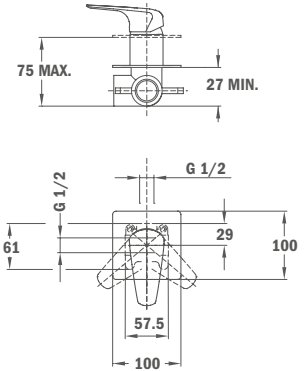

Süllyesztett 1 utas csaptelep

- Zuhanyzett nélkül
- Tartalmazza a süllyesztett elemet
- Ultraslim takarótányér

Szín	Kódszám
Króm	67241.02.00
Bársony arany	67241.02.0G2
Szelíd rózsaarany	67241.02.0G3
Merész fekete	67241.02.0N2
Tüzes bronz	67241.02.0BZ

Termosztátos zuhany csaptelep

- Háromszög formájú test és fogantyúk
- Zuhanyzett nélkül
- Hideg csapteleptest rendszer. Biztonsági hőmérséklet STOP 38°C-on
- Szűrővel védett visszaáramlás gátló szelepek

Szín	Kódszám
Króm	67201.02.00
Bársony arany	67201.02.0G2
Szelíd rózsaarany	67201.02.0G3
Merész fekete	67201.02.0N2
Tüzes bronz	67201.02.0BZ