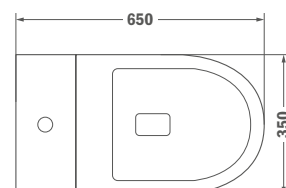

Álló bidé

- Egyszerű tisztítás
- Magas minőségű kerámia
- Nem tartalmazza a csaptelepet

Szín
Fehér

Kódszám
11.735.00.00