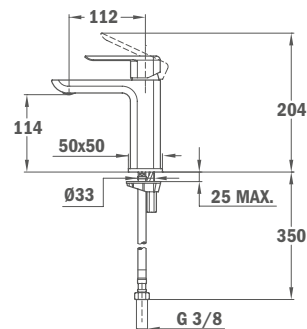

Mosdó csaptelep - fekete

- Leeresztő szelep nélkül
- Folyamatos optimalizált vízfogyasztás az ECO rendszernek köszönhetően
- 3/8" flexibilis bekötőcsővel
- Vízkömentes perlátórral

Szín: Fekete
Kódszám: 62.346.12.0NC