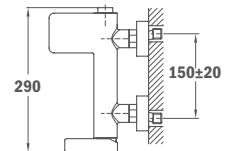

Zuhany csaptelep

- Zuhanyezett nélkül
- Zajcsökkentő elemekkel felszerelve

ACS

Szín
Króm

Kódszám
62.231.02.00