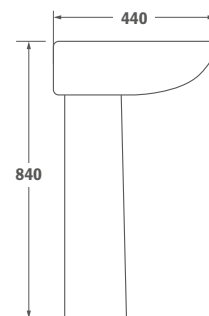

## Mosdó lábbal

- Kerámia
- Túlfolyóval
- Egyszerű tisztítás
- Mosdó: 55 cm
- Nem tartalmazza a csaptelepet

**FONTOS: A termék rendelésekor két kódszámot kell megadni: mosdó kódszáma + mosdóhoz tartozó láb kódszáma.**