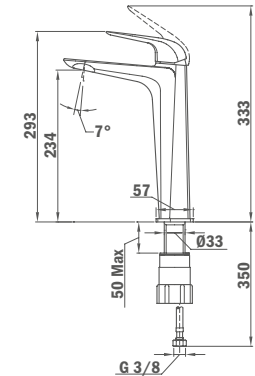

Alsó bekötésű mosdó csaptelep

- Leeresztő szelep nélkül
- Vízkömentes perlátor
- 1/2" flexibilis bekötőcsővel

Szín	Kódszám
Króm	67431.02.00
Bársony arany	67431.02.0G2
Szelíd rózsaarany	67431.02.0G3
Merész fekete	67431.02.0N2
Tüzes bronz	67431.02.0BZ