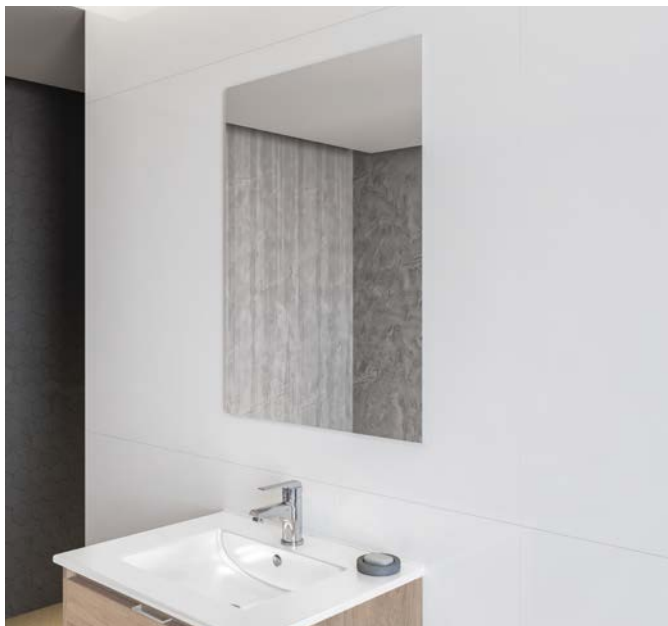

INCA

- Megfordítható
- 5 mm
- 60x80 cm - 1410 lm (13 W)
- 90x80 cm - 1680 lm (15,5 W)
- 100x80 cm - 1840 lm (17 W)

60x80 cm
11.725.00.00

80x80 cm
18.725.00.20

100x80 cm
18.725.00.21