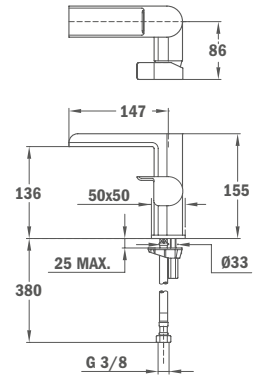

Cascade mosdó csaptelep - fekete

- Leeresztő szelep nélkül
- Nyitott Cascade kifolyócsővel
- 3/8" flexibilis bekötőcsővel
- Innovatív anti-splash és vízmegtakarítási rendszer a kerámia vezérlőegységbe integrálva
- Folyamatos optimalizált vízfogyasztás az ECO rendszernek köszönhetően
- Vízkömentes sugárvezető

Szín: Fekete
Kódszám: 62.331.02.0NC