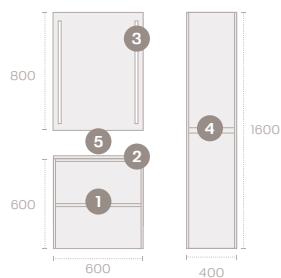

60 cm ÖSSZEÁLLÍTÁS