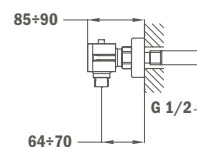

### Termosztátos zuhany csaptelep

- Zuhanyzett nélkül
- Hideg csapteleptest rendszer
- Biztonsági hőmérséklet STOP 38°C-on
- Szűrővel védett visszaáramlás gátló szelepek

Szín  
Króm

Kódszám  
85.201.02.00