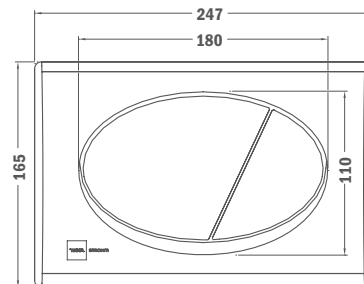

Strohm Teka 20 nyomólap

- Matt króm, ABS
- Két vízmennyiség
- Kompatibilis minden Strohm Teka süllyesztett WC tartállyal

Szín Fényes króm
Kódszám 73.500.03.00