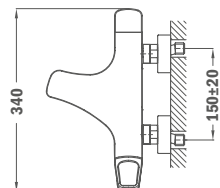

Alsó bekötésű kádtöltő csaptelep

- Stream kézizuhannyal
- Zuhanyváltó a kifolyócsőbe integrálva
- Vízkömentes perlátorral
- 3/8" flexibilis bekötőcsővel

Szín	Kódszám
Króm	91.152.02.00
Bársony arany	91.152.02.0G2
Szelíd rózsaarany	91.152.02.0G3
Merész fekete	91.152.02.0N2
Tüzes bronz	91.152.02.0BZ