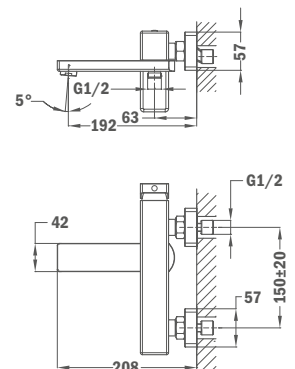

SOLLER

Mosdó csaptelep

- Leeresztő szelep nélkül
- 5 l/perc vízkömentes perlátorral. Akár 60%-os vízmegtakarítás
- 3/8" flexibilis bekötőcsővel
- A víz áramlásának szöge könnyedén és egyszerűen állítható a billenő perlátor segítségével

Szín: Króm
Kódszám: 85.346.12.50

Mosdó csaptelep L

- Leeresztő szelep nélkül
- 5 l/perc vízkömentes perlátorral
- Akár 60%-os vízmegtakarítás
- 3/8" flexibilis bekötőcsővel
- A víz áramlásának szöge könnyedén és egyszerűen állítható a billenő perlátor segítségével
- Easy Quick rögzítés

Szín: Króm
Kódszám: 85.386.12.50

Mosdó csaptelep XL

- Leeresztő szelep nélkül
- 5 l/perc vízkömentes perlátorral
- Akár 60%-os vízmegtakarítás
- 3/8" flexibilis bekötőcső
- A víz áramlásának szöge könnyedén és egyszerűen állítható a billenő perlátor segítségével
- Easy Quick rögzítés

Szín: Króm
Kódszám: 85.311.12.50

Bide csaptelep

- Leeresztő szelep nélkül
- 3/8" flexibilis bekötőcsővel
- Vízkömentes perlátor
- A víz áramlásának szöge könnyedén és egyszerűen állítható a billenő perlátor segítségével

Szín: Króm
Kódszám: 85.626.12.00

Kádtöltő csaptelep

- Zuhanyzett nélkül
- Zajcsökkentő elemekkel felszerelve
- Zuhany funkció (a kifolyócsó rejtve)
- Kádtöltő funkció (a kifolyócsó kihajtva)
- Rejtett zuhanyváltó a kifolyócsóban
- Vízkömentes perlátorral
- A víz áramlásának szöge könnyedén és egyszerűen állítható a billenő perlátor segítségével

Szín: Króm
Kódszám: 85.121.12.00