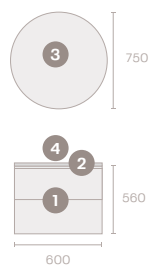

SOLLER ÖSSZEÁLLÍTÁS 60

	Kódszám	Megnevezés
1	18.710.00.17	Soller 2 fiókos mosdószelekrény, matt fehér, 60 cm
2	18.724.00.11	Soller öntött márvány mosdó 60 cm
3	18.726.00.04	Kerek tükör, LED háttérvilágítással Ø75 cm
4	85.386.12.50	Soller mosdó csaptelep L