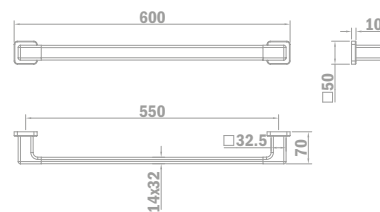

## Törölközőtartó dupla

- Fém
- 600 mm

PVD

<b>Szín</b>	<b>Kódszám</b>
Króm	17077.02.00
Bársony arany	17077.02.0G2
Szelíd rózsaarany	17077.02.0G3
Merész fekete	17077.02.0N2
Tüzes bronz	17077.02.0BZ