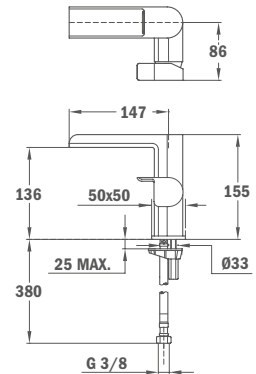

Magas cascade mosdó csaptelep

- Leeresztő szelep nélkül
- Nyitott Cascade kifolyócsővel
- 3/8" flexibilis bekötőcsővel
- Innovatív anti-splash és vízmegtakarítási rendszer a kerámia vezérlőegységbe integrálva
- Folyamatos optimalizált vízfogyasztás az ECO rendszernek köszönhetően
- Vízkömentes sugárvezető

Szín: Króm
Kódszám: 62.311.02.00