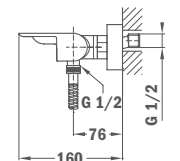

FORMENTERA

Kádtöltő csaptelep

- Zuhanyezett nélkül
- Zajcsökkentő elemekkel felszerelve
- Vízkömentes perlátorral
- Automata zuhanyváltó

ACS

Szín
Fekete

Kódszám
62.121.02.ONC

Kádtöltő csaptelep

- Zuhanyezett nélkül
- Zajcsökkentő elemekkel felszerelve
- Vízkömentes perlátorral
- Automata zuhanyváltó

ACS

Szín
Fehér

Kódszám
62.121.02.OBC

Zuhany csaptelep

- Zuhanyezett nélkül
- Zajcsökkentő elemekkel felszerelve

ACS

Szín
Króm

Kódszám
62.231.02.00

Zuhany csaptelep

- Zuhanyezett nélkül
- Zajcsökkentő elemekkel felszerelve

ACS

Szín
Fekete

Kódszám
62.231.02.ONC

Zuhany csaptelep

- Zuhanyezett nélkül
- Zajcsökkentő elemekkel felszerelve

ACS

Szín
Fehér

Kódszám
62.231.02.OBC