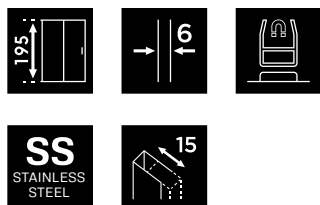

ITACA

1 NYÍLÓ AJTÓ

- 6 mm edzett biztonsági üveg
- Speciális vízlepergető réteg az üveg mindkét oldalán
- Magasság: 195 cm
- Mágneses záródás a 100%-osan zárt zuhanykabinért
- Rozsdamentes acél fogantyú
- Rozsdamentes acél zsanérok
- 90°-ban nyitható zuhanyajtó

Rozsdamentes acél zsanér

ZUHANYTÁLCA HOSSZA

CM	70	80	90
Kódszám	M6704.070.6	M6704.080.6	M6704.090.6
Belépési méret	70 mm	80 mm	90 mm