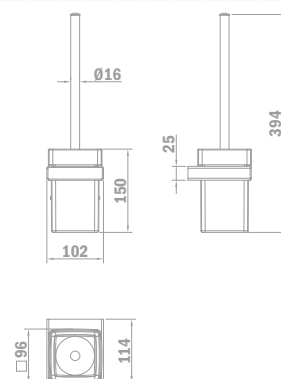

FÜRDŐSZOBAI KIEGÉSZÍTŐK

Pohártartó

• Kerámia

PVD

Szín

Króm
Bársony arany
Szelíd rózsaarany
Merész fekete
Tüzes bronz
Kerámia pohár

Kódszám

17081.02.00
17081.02.0G2
17081.02.0G3
17081.02.0N2
17081.02.0BZ
R719130

Szappantartó

• Kerámia

PVD

Szín

Króm
Bársony arany
Szelíd rózsaarany
Merész fekete
Tüzes bronz
Kerámia tál

Kódszám

17082.02.00
17082.02.0G2
17082.02.0G3
17082.02.0N2
17082.02.0BZ
R719131

WC papír tartó

• Fém

PVD

Szín

Króm
Bársony arany
Szelíd rózsaarany
Merész fekete
Tüzes bronz

Kódszám

17083.02.00
17083.02.0G2
17083.02.0G3
17083.02.0N2
17083.02.0BZ

Wc kefe fali tartóval

• Kerámia

PVD

Szín

Króm
Bársony arany
Szelíd rózsaarany
Merész fekete
Tüzes bronz
Kerámia tartó

Kódszám

17085.02.00
17085.02.0G2
17085.02.0G3
17085.02.0N2
17085.02.0BZ
R719133