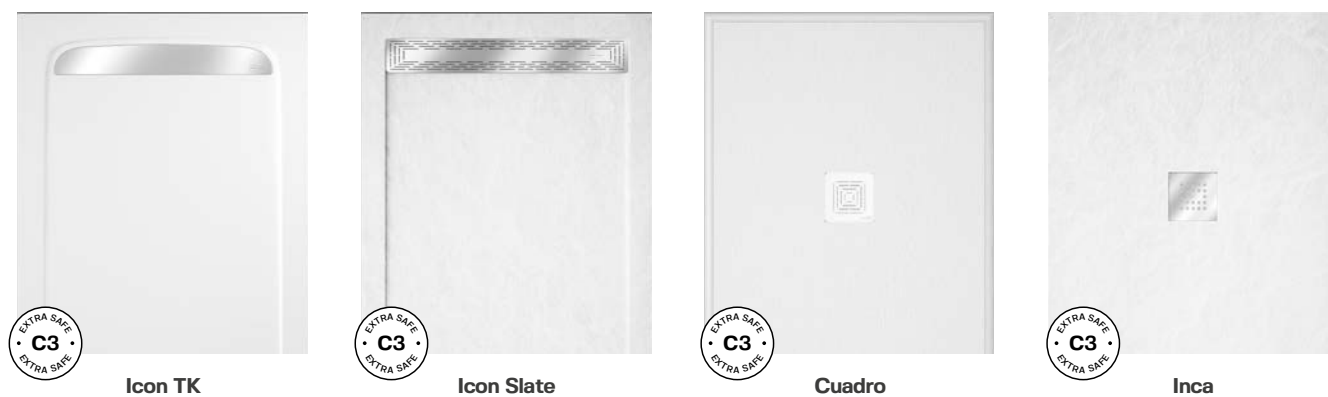

MODELLEK

SZÍNEK