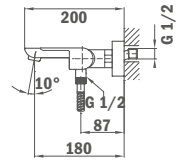

Kádtöltő csaptelep

- Zuhanyezett nélkül
- Zajcsökkentő elemekkel felszerelve
- Vízkömentes perlátorral
- Automata zuhanyváltó

ACS

Szín
Fehér

Kódszám
62.121.02.OBC