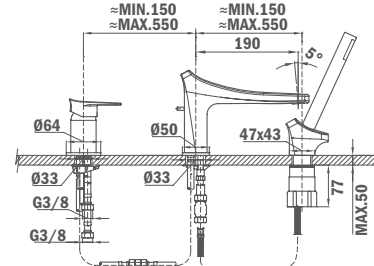

Zuhany csaptelep

- Zuhanyzett nélkül
- Zajcsökkentő elemekkel felszerelve

Szín	Kódszám
Króm	91.231.02.00
Bársony arany	91.231.02.0G2
Szelíd rózsaarany	91.231.02.0G3
Merész fekete	91.231.02.0N2
Tüzes bronz	91.231.02.0BZ