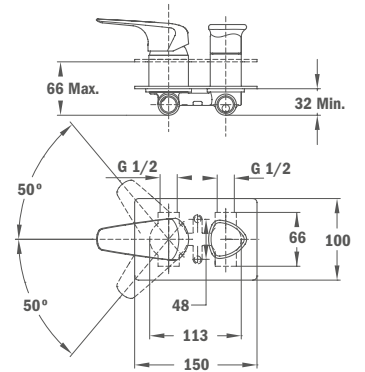

ITACA

Süllyesztett 2 utas csaptelep

- Zuhanyzett nélkül
- Tartalmazza a süllyesztett elemet
- Ultraslim takarótányér
- Innovatív kerámia zuhanyváltó

Szín	Kódszám
Króm	67171.02.00
Bársony arany	67171.02.0G2
Szelíd rózsaarany	67171.02.0G3
Merész fekete	67171.02.0N2
Tüzes bronz	67171.02.0BZ

Süllyesztett 1 utas csaptelep

- Zuhanyzett nélkül
- Tartalmazza a süllyesztett elemet
- Ultraslim takarótányér

Szín	Kódszám
Króm	67241.02.00
Bársony arany	67241.02.0G2
Szelíd rózsaarany	67241.02.0G3
Merész fekete	67241.02.0N2
Tüzes bronz	67241.02.0BZ

Termosztátos zuhany csaptelep

- Háromszög formájú test és fogantyúk
- Zuhanyzett nélkül
- Hideg csapteleptest rendszer. Biztonsági hőmérséklet STOP 38°C-on
- Szűrővel védett visszaáramlás gátló szelepek

Szín	Kódszám
Króm	67201.02.00
Bársony arany	67201.02.0G2
Szelíd rózsaarany	67201.02.0G3
Merész fekete	67201.02.0N2
Tüzes bronz	67201.02.0BZ