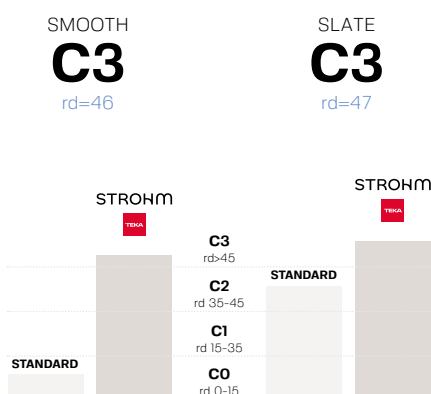

ZUHANYTÁLCÁK

A Teka extra lapos **zuhanytálcái Spanyolországban** készülnek innovatív és korszerű anyagok **legmagasabb minőségű** ötvözetéből.

A **prémium Gel-Coat** bevonat kivételes csúszásmentes felületet biztosít, így a Strohm Teka zuhanytálcák a legbiztonságosabbak közé tartoznak.

POLÍROZOTT ACÉL RÁCSOK AISI 316

A **Strohm Teka**-nál minden apró részletre odafigyelünk és a legújabb alapanyagokat használjuk, annak érdekében, hogy a lehető legkellemesebb és legbiztonságosabb fürdés élményét nyújthassuk. Zuhanytálcáink leeresztő rácsai a legjobb minőségű

rozsdamentes acélból készülnek (AISI 316), ami jobban ellenáll a magas hőmérsékletnek és korrózió környezetnek. Ezt az anyagot biztonságosságának és korrózióellenállásának köszönhetően a sebészetben is használják (orvosi acél).

EXTRA BIZTONSÁG SMOOTH ÉS SLATE FELÜLETEN EGYARÁNT

Csúszásmentes felület