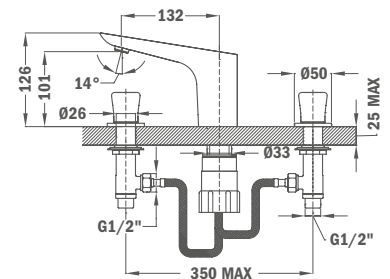

Fali mosdó csaptelep

- Leeresztő szelep nélkül
- Kifolyócső: max. 21 cm
- Vízkömentes perlátor

Szín	Kódszám
Króm	67461.02.00
Bársony arany	67461.02.0G2
Szelíd rózsaarany	67461.02.0G3
Merész fekete	67461.02.0N2
Tüzes bronz	67461.02.0BZ