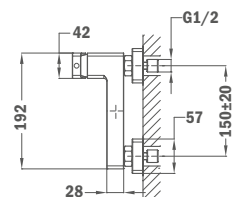

Termosztátos zuhany csaptelep

- Zuhanyzett nélkül
- Hideg csapteleptest rendszer
- Biztonsági hőmérséklet STOP 38°C-on
- Szűrővel védett visszaáramlás gátló szelepek

Szín
Króm

Kódszám
85.201.02.00