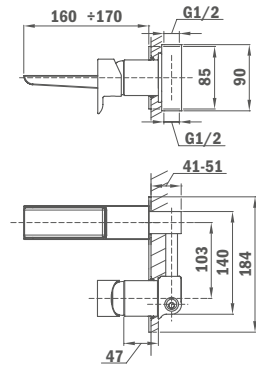

Bide csaptelep

- Leeresztő szelep nélkül
- 3/8" flexibilis bekötőcsővel
- Vízkömentes perlátorral
- Forgatható gömbcsuklós perlátor

Szín Króm Kódszám 62.626.02.00