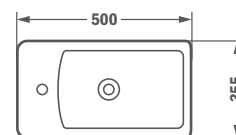

Fali WC Rimless

- Soft close ülőke
- Szükséges öblítővíz mennyisége: 3/4,5 l
- Vízmegtakarítás
- Magas minőségű kerámia
- Rimless kialakítás