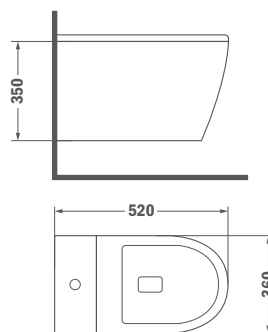

Fali bidé

- Egyszerű tisztítás
- Magas minőségű kerámia
- Nem tartalmazza a csaptelepet

Szín
Fehér

Kódszám
18.736.00.02