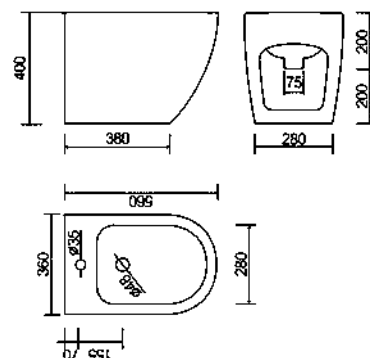

## Álló bidé

- Egyszerű tisztítás
- Magas minőségű kerámia
- Nem tartalmazza a csaptelepet

Szín  
Fehér

Kódszám  
11.735.00.02