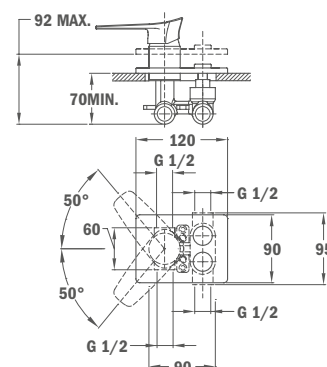

## Süllyesztett 2 utas csaptelep

- Zuhanyzett nélkül
- Tartalmazza a süllyesztett elemet

Szín	Kódszám
Króm	91.171.02.00
Bársony arany	91.171.02.0G2
Szelíd rózsaarany	91.171.02.0G3
Merész fekete	91.171.02.0N2
Tüzes bronz	91.171.02.0BZ