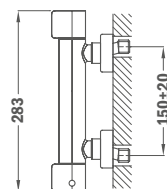

## Termostátos zuhany csaptelep

- Hideg csapteleptest rendszer
- Biztonsági hőmérséklet STOP 38°C-on
- Szűrővel védett visszaáramlás gátló szelepek
- Zuhanyzett nélkül

Szín  
Króm

Kódszám  
62.201.12.00