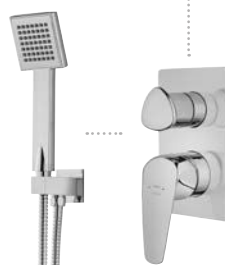

COMBO
Süllyesztett 2 utas csaptelep

- All-in-one
- Süllyesztett 2 utas csaptelep
- Tartalmazza a süllyesztett elemet
- Ultraslím 250 x 250 mm zuhanyfej
- Zuhanykar 300 mm
- Zuhanyzett
  - Kézizuhany
  - Kézizuhany tartó fali csatlakozással
  - Flexibilis gégecső

Szín
Króm

Kódszám
67.172.02.20

Zuhanyzett

- 3 funkciós vízkömentes kézizuhany
- Állítható kézizuhany tartó
- Csavarodásmentes 1,75m flexibilis ezüst design gégecső

Szín
Króm

Kódszám
79.005.62.00