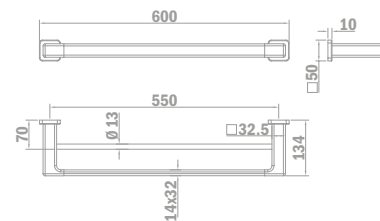

## Törölközőtartó dupla

- Fém
- 600 mm

PVD

<b>Szín</b>	<b>Kódszám</b>
Króm	17077.02.00
Bársony arany	17077.02.0G2
Szelíd rózsaarany	17077.02.0G3
Merész fekete	17077.02.0N2
Tüzes bronz	17077.02.0BZ