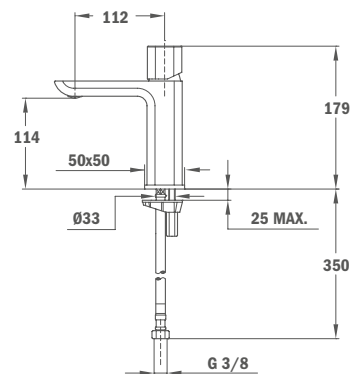

Mosdó csaptelep

- Leeresztő szelep nélkül
- Folyamatos optimalizált vízfogyasztás az ECO rendszernek köszönhetően
- 3/8" flexibilis bekötőcsővel
- Vízkömentes perlátórral

Szín: Króm
Kódszám: 62.346.12.00