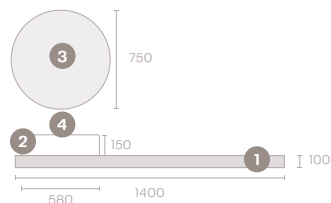

SOLLER ÖSSZEÁLLÍTÁS 140

Kódszám	Megnevezés
1	18.717.00.11 Nebraska mosdópult 140 cm
2	18.721.00.13 Soller öntött márvány mosdó 58x37 cm
3	18.726.00.04 Kerek tükör, LED háttérvilágítással Ø75 cm
4	85.386.12.50 Soller mosdó csaptelep L