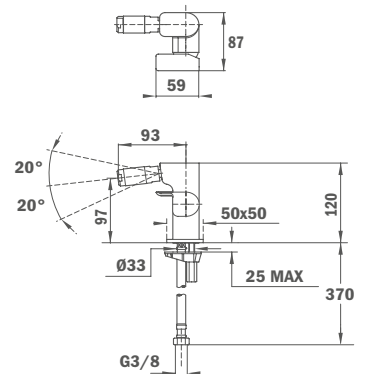

Kádtöltő csaptelep

- Zuhanyzett nélkül
- Zajcsökkentő elemekkel felszerelve
- Vízkömentes perlátorral
- Automata zuhanyváltó

Szín Króm Kódszám 62.121.02.00