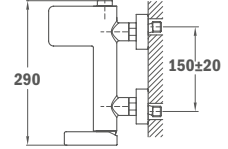

Kádtöltő csaptelep

- Zuhanyezett nélkül
- Zajcsökkentő elemekkel felszerelve
- Vízkömentes perlátorral
- Automata zuhanyváltó

ACS

Szín
Fehér

Kódszám
62.121.02.OBC