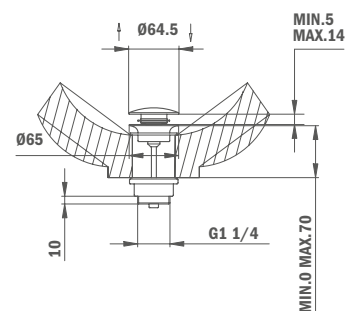

ITACA

COMBO
Süllyesztett 1 utas csaptelep

- All-in-one
- Süllyesztett 1 utas csaptelep
- Tartalmazza a süllyesztett elemet
- Zuhanyzett
  - Kézizuhany
  - Kézizuhany tartó fali csatlakozással
  - Flexibilis gégecső

Szín
Króm

Kódszám
67.242.02.20

COMBO
Süllyesztett 2 utas csaptelep

- All-in-one
- Süllyesztett 2 utas csaptelep
- Tartalmazza a süllyesztett elemet
- Ultraslím 250 x 250 mm zuhanyfej
- Zuhanykar 300 mm
- Zuhanyzett
  - Kézizuhany
  - Kézizuhany tartó fali csatlakozással
  - Flexibilis gégecső

Szín
Króm

Kódszám
67.172.02.20

Zuhanyzett

- 3 funkciós vízkömentes kézizuhany
- Állítható kézizuhany tartó
- Csavarodásmentes 1,75m flexibilis ezüst design gégecső

Szín
Króm

Kódszám
79.005.62.00

Quick leeresztő szelep

- Sárgaréz nyomógombos leeresztő szelep
- Egyszerű nyitás-zárás
- Nincs szükség mozgató karra
- Túlfoltyó nélkül
- Érintéssel vezérelt rugó működés

PVD

Szín
Króm
Bársony arany
Szelíd rózsaarany
Merész fekete
Tüzes bronz

Kódszám
11.062.00
11.062.0G2
11.062.0G3
11.062.0N2
11.062.0BZ