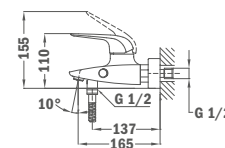

Kádtöltő csaptelep

- Zuhanyezett nélkül
- Zajcsökkentő elemekkel felszerelve
- Vízkömentes perlátorral
- Automata zuhanyváltó

Szín	Kódszám
Króm	67101.02.00
Bársony arany	67101.02.0G2
Szelíd rózsaarany	67101.02.0G3
Merész fekete	67101.02.0N2
Tüzes bronz	67101.02.0BZ