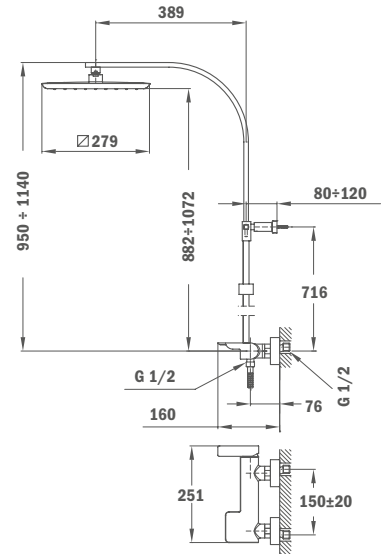

Szín
Króm

Kódszám
62.298.02.00