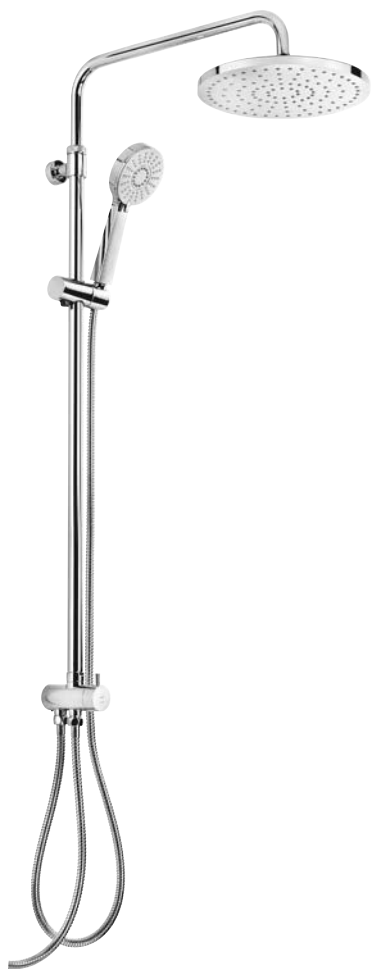

UNIVERSE

UNIVERSE PRO Zuhanyrendszer

- Univerzális szerelési rendszer, bármely nem süllyesztett kádötöltő és zuhany csaptelephez
- Kerámia zuhanyváltó
- Állítható teleszkópos felszállócső az egyszerűbb szerelés érdekében:
  - Min. magasság: 800 mm
  - Max. magasság: 1300 mm
- Ice L 250 mm zuhanyfej
- Ice 3 funkciós kézizuhany
- Állítható kézizuhany tartó
- Megerősített fém 1,5 m gégecső
- Fém flexibilis bekötőcső (80 cm) a csaptelep és a zuhanyrendszer között
- Ajánlott minimális nyomás: 1,5 Bar
- Nem tartalmazza a csaptelepet

Szín
Króm

Kódszám
79.002.72.00