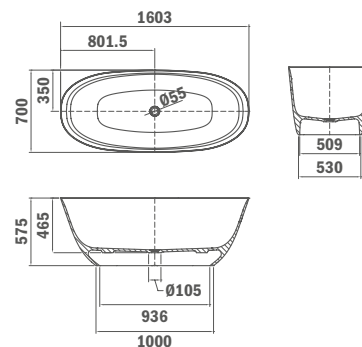

Kódszám
T5511002160

Kád leeresztő szelep

Kódszám Szín
11.090.00 Króm