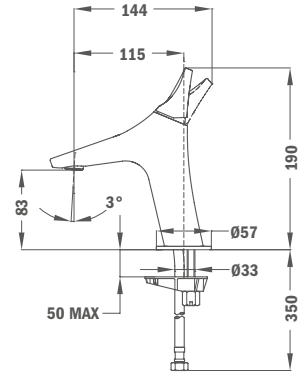

Mosdó csaptelep L

- Leeresztő szelep nélkül
- 5 l/perc vízkömentes perlátorral
- Akár 60%-os vízmegtakarítás
- 3/8" és 1/2" flexibilis bekötőcsővel

Szín	Kódszám
Króm	91.386.02.00
Bársony arany	91.386.02.0G2
Szelíd rózsaarany	91.386.02.0G3
Merész fekete	91.386.02.0N2
Tüzes bronz	91.386.02.0BZ