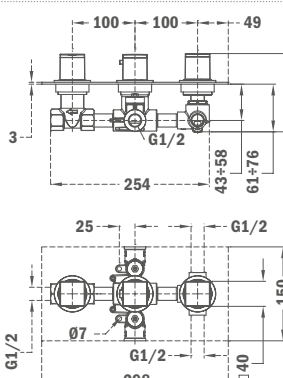

SOLLER

Sülyesztett 1 utas termosztátos zuhany csaptelep

- Hideg csapteleptest rendszer
- Biztonsági hőmérséklet STOP 38°C-on
- Szűrővel védett visszaáramlás gátló szelepek
- Zuhanyzett nélkül

Szín
Króm

Kódszám
78.021.02.00

Sülyesztett 2 utas termosztátos zuhany csaptelep

- Hideg csapteleptest rendszer
- 2 utas zuhanyváltó
- Biztonsági hőmérséklet STOP 38°C-on
- Szűrővel védett visszaáramlás gátló szelepek
- Zuhanyzett nélkül

Szín
Króm

Kódszám
78.022.02.00

Sülyesztett 3 utas termosztátos zuhany csaptelep

- Hideg csapteleptest rendszer
- 3 utas zuhanyváltó
- Biztonsági hőmérséklet STOP 38°C-on
- Szűrővel védett visszaáramlás gátló szelepek
- Zuhanyzett nélkül

Szín
Króm

Kódszám
78.023.02.00

Sülyesztett 4 utas termosztátos zuhany csaptelep

- Hideg csapteleptest rendszer
- 4 utas zuhanyváltó
- Biztonsági hőmérséklet STOP 38°C-on
- Szűrővel védett visszaáramlás gátló szelepek
- Zuhanyzett nélkül

Szín
Króm

Kódszám
78.024.02.00