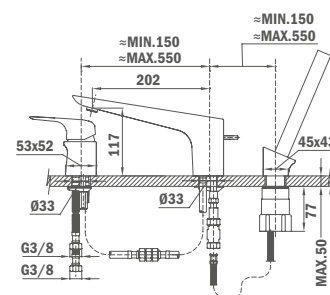

Kádtöltő csaptelep

- Zuhanyezett nélkül
- Zajcsökkentő elemekkel felszerelve
- Vízkömentes perlátorral
- Automata zuhanyváltó
- Hideg csapteleptest rendszer

Szín	Kódszám
Króm	67121.02.00
Bársony arany	67121.02.0G2
Szelíd rózsaarany	67121.02.0G3
Merész fekete	67121.02.0N2
Tüzes bronz	67121.02.0BZ