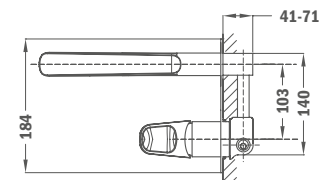

SENSE

Mosdó csaptelep M

- Leeresztő szelep nélkül
- 5 l/perc vízkömentes perlátorral
- Akár 60%-os vízmegtakarítás
- 3/8" és 1/2" flexibilis bekötőcsővel

Szín	Kódszám
Króm	91.346.02.00
Bársony arany	91.346.02.0G2
Szelíd rózsaarany	91.346.02.0G3
Merész fekete	91.346.02.0N2
Tüzes bronz	91.346.02.0BZ

Mosdó csaptelep L

- Leeresztő szelep nélkül
- 5 l/perc vízkömentes perlátorral
- Akár 60%-os vízmegtakarítás
- 3/8" és 1/2" flexibilis bekötőcsővel

Szín	Kódszám
Króm	91.386.02.00
Bársony arany	91.386.02.0G2
Szelíd rózsaarany	91.386.02.0G3
Merész fekete	91.386.02.0N2
Tüzes bronz	91.386.02.0BZ

Alsó bekötésű mosdó csaptelep

- Leeresztő szelep nélkül
- Vízkömentes perlátorral
- 1/2" flexibilis bekötőcsővel

Szín	Kódszám
Króm	91.431.02.00
Bársony arany	91.431.02.0G2
Szelíd rózsaarany	91.431.02.0G3
Merész fekete	91.431.02.0N2
Tüzes bronz	91.431.02.0BZ

Fali mosdó csaptelep

- Leeresztő szelep nélkül
- Kifolyócsó: max. 218 mm
- Vízkömentes perlátorral

Szín	Kódszám
Króm	91.461.02.00
Bársony arany	91.461.02.0G2
Szelíd rózsaarany	91.461.02.0G3
Merész fekete	91.461.02.0N2
Tüzes bronz	91.461.02.0BZ

Fali mosdó csaptelep

- Leeresztő szelep nélkül
- Kifolyócsó: max. 218 mm
- Vízkömentes perlátorral

Szín	Kódszám
Króm	91.491.02.00
Bársony arany	91.491.02.0G2
Szelíd rózsaarany	91.491.02.0G3
Merész fekete	91.491.02.0N2
Tüzes bronz	91.491.02.0BZ