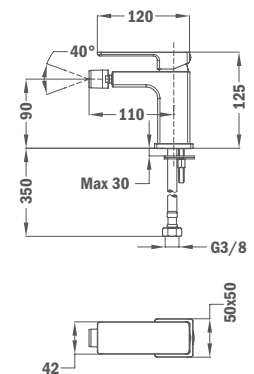

Bide csaptelep

- Leeresztő szelep nélkül
- 3/8" flexibilis bekötőcsővel
- Vízkömentes perlátor
- A víz áramlásának szöge könnyedén és egyszerűen állítható a billenő perlátor segítségével