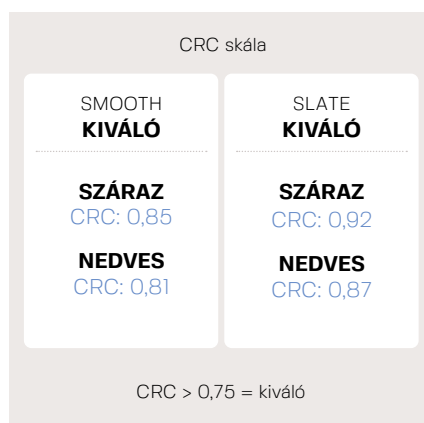

ZUHANYTÁLCÁK

A Teka extra lapos **zuhanytálcái Spanyolországban** készülnek innovatív és korszerű anyagok **legmagasabb minőségű** ötvözetéből.

A **prémium Gel-Coat** bevonat kivételes csúszásmentes felületet biztosít, így a Strohm Teka zuhanytálcák a legbiztonságosabbak közé tartoznak.

POLÍROZOTT ACÉL RÁCSOK AISI 316

A **Strohm Teka**-nál minden apró részletre odafigyelünk és a legújabb alapanyagokat használjuk, annak érdekében, hogy a lehető legkellemesebb és legbiztonságosabb fürdés élményét nyújthassuk. Zuhanytálcáink leeresztő rácsai a legjobb minőségű

rozsdamentes acélból készülnek (AISI 316), ami jobban ellenáll a magas hőmérsékletnek és korrózió környezetnek. Ezt az anyagot biztonságosságának és korrózióellenállásának köszönhetően a sebészetben is használják (orvosi acél).

EXTRA BIZTONSÁG SMOOTH ÉS SLATE FELÜLETEN EGYARÁNT

Csúszásmentes felület

CRC skála

Csúszásellenállás (Amerikai skála)

Tisztíthatóság

Vízvezetés

Vegyianyagokkal szembeni ellenállás

Hőmérséklet változás

Antibakteriális felület

Tömörség

Kopásállóság

UV sugárzás