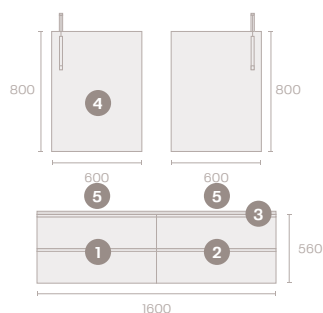

SOLLER ÖSSZEÁLLÍTÁS 120

Kódszám	Megnevezés
1	18.710.00.17 Soller 2 fiókos mosdószekrény, matt fehér, 60 cm
2	18.710.00.17 Soller 2 fiókos mosdószekrény, matt fehér, 60 cm
3	18.724.00.20 Soller dupla öntött márvány mosdó 120 cm
4	11.725.00.00 Inca tükör 60x80 cm
5	85.386.12.50 Soller mosdó csaptelep L