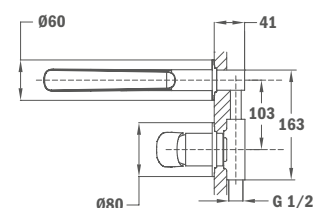

ITACA

Mosdó csaptelep S

- Leeresztő szelep nélkül
- 5 l/perc vízkömentes perlátorral
- Akár 60%-os vízmegtakarítás
- 3/8" és 1/2" flexibilis bekötőcsővel

Szín	Kódszám
Króm	67346.02.00
Bársony arany	67346.02.0G2
Szelíd rózsaarany	67346.02.0G3
Merész fekete	67346.02.0N2
Tüzes bronz	67346.02.0BZ

Mosdó csaptelep L

- Leeresztő szelep nélkül
- 5 l/perc vízkömentes perlátorral
- Akár 60%-os vízmegtakarítás
- 3/8" és 1/2" flexibilis bekötőcsővel

Szín	Kódszám
Króm	67386.02.00
Bársony arany	67386.02.0G2
Szelíd rózsaarany	67386.02.0G3
Merész fekete	67386.02.0N2
Tüzes bronz	67386.02.0BZ

Mosdó csaptelep XL

- Leeresztő szelep nélkül
- 5 l/perc vízkömentes perlátorral
- Akár 60%-os vízmegtakarítás
- 3/8" és 1/2" flexibilis bekötőcsővel

Szín	Kódszám
Króm	67366.02.00
Bársony arany	67366.02.0G2
Szelíd rózsaarany	67366.02.0G3
Merész fekete	67366.02.0N2
Tüzes bronz	67366.02.0BZ

Alsó bekötésű mosdó csaptelep

- Leeresztő szelep nélkül
- Vízkömentes perlátor
- 1/2" flexibilis bekötőcsővel

Szín	Kódszám
Króm	67431.02.00
Bársony arany	67431.02.0G2
Szelíd rózsaarany	67431.02.0G3
Merész fekete	67431.02.0N2
Tüzes bronz	67431.02.0BZ

Fali mosdó csaptelep

- Leeresztő szelep nélkül
- Kifolyócső: max. 21 cm
- Vízkömentes perlátor

Szín	Kódszám
Króm	67461.02.00
Bársony arany	67461.02.0G2
Szelíd rózsaarany	67461.02.0G3
Merész fekete	67461.02.0N2
Tüzes bronz	67461.02.0BZ