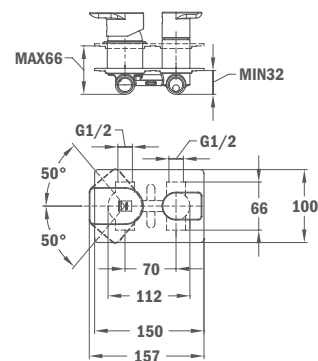

Süllyesztett 1 utas csaptelep

- Tartalmazza a süllyesztett elemet
- Zuhanyzett nélkül
- 40 mm kerámia vezérlőegység
- Ultraslim takarótányér

Szín
Króm

Kódszám
62.241.02.00