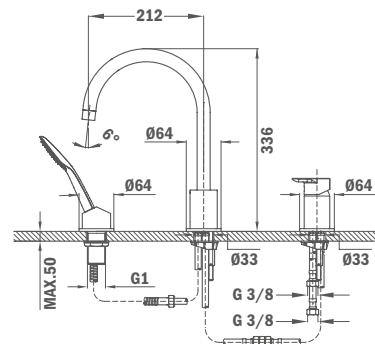

Süllyesztett 2 utas csaptelep

- Tartalmazza a süllyesztett elemet
- Zuhanyzett nélkül
- 40 mm kerámia vezérlőegység
- Ultraslim takarótányér

Szín
Króm

Kódszám
62.171.02.00