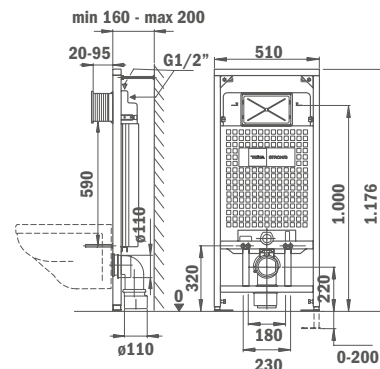

SÜLLYESZTETT WC TARTÁLY, FALI BIDÉ SZERELŐKERET

TEKMÓDUL 2

- Dupla öblítés 3-6 liter
- Max. tartály kapacitás: 9 liter
- Max. terhelhetőség: 400 kg
- Széles felszerelési tartomány: 180 - 230 mm
- Álló és fali WC típusokhoz
- 100%-os vízzárás érdekében a tartály egy darabból készül
- Vízcsatlakozás hátul vagy felül
- Állítható nyomólap szerelési mélység: 20-95 mm
- Állítható magasság: 0-200 mm
- Állítható hosszúság

Szín

Fehér / Fekete

Kódszám

73.100.02.00

Szerelőkeret fali bidéhez

- Tartófalra vagy gipszkarton szerkezetbe történő felszereléshez
- Fali bidékhez 180 mm vagy 230 mm csatlakozással
- Anyag: porszóró felületű fém
- Állítható teleszkópos lábak: 0-200 mm
- Állítható vízbekötés: 55-145 mm

Szín

Króm

Kódszám

73.600.00.01

Flexibilis bekötőcső tömítéssel

- Csatlakozó átmérője: 70/110×102/122 mm
- Állítható hosszúság: 260-650 mm
- A tömítés a bekötőcsőbe integrálva
- Modern fröccsöntött technológia
- Anyag: polipropilén

Szín

Króm

Kódszám

72.005.00.07