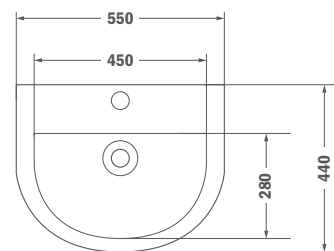

## Mosdó lábbal

- Kerámia
- Túlfolyóval
- Egyszerű tisztítás
- Mosdó: 55 cm
- Nem tartalmazza a csaptelepet

**FONTOS: A termék rendelésekor két kódszámot kell megadni: mosdó kódszáma + mosdóhoz tartozó láb kódszáma.**