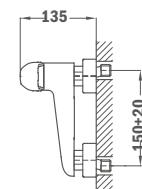

ITACA

Bide csaptelep

- Leeresztő szelep nélkül
- Vízkömentes perlátor
- 3/8" és 1/2" flexibilis bekötőcsővel

Szín	Kódszám
Króm	67626.02.00
Bársony arany	67626.02.0G2
Szelíd rózsaarany	67626.02.0G3
Merész fekete	67626.02.0N2
Tüzes bronz	67626.02.0BZ

Alsó bekötésű kádtöltő csaptelep

- Stream kézizuhannyal
- Integrált zuhanyváltó
- Vízkömentes perlátorral
- 3/8" flexibilis bekötőcsővel

Szín	Kódszám
Króm	67152.02.00
Bársony arany	67152.02.0G2
Szelíd rózsaarany	67152.02.0G3
Merész fekete	67152.02.0N2
Tüzes bronz	67152.02.0BZ

Kádtöltő csaptelep

- Zuhanyezett nélkül
- Zajcsökkentő elemekkel felszerelve
- Vízkömentes perlátorral
- Automata zuhanyváltó
- Hideg csapteleptest rendszer

Szín	Kódszám
Króm	67121.02.00
Bársony arany	67121.02.0G2
Szelíd rózsaarany	67121.02.0G3
Merész fekete	67121.02.0N2
Tüzes bronz	67121.02.0BZ

Kádtöltő csaptelep

- Zuhanyezett nélkül
- Zajcsökkentő elemekkel felszerelve
- Vízkömentes perlátorral
- Automata zuhanyváltó

Szín	Kódszám
Króm	67101.02.00
Bársony arany	67101.02.0G2
Szelíd rózsaarany	67101.02.0G3
Merész fekete	67101.02.0N2
Tüzes bronz	67101.02.0BZ

Zuhany csaptelep

- Zuhanyezett nélkül
- Zajcsökkentő elemekkel felszerelve

Szín	Kódszám
Króm	67231.02.00
Bársony arany	67231.02.0G2
Szelíd rózsaarany	67231.02.0G3
Merész fekete	67231.02.0N2
Tüzes bronz	67231.02.0BZ