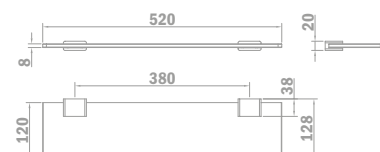

FÜRDŐSZOBAI KIEGÉSZÍTŐK

Törölközőtartó

- Fém
- 600 mm

PVD

Szín	Kódszám
Króm	17076.02.00
Bársony arany	17076.02.0G2
Szelíd rózsaarany	17076.02.0G3
Merész fekete	17076.02.0N2
Tüzes bronz	17076.02.0BZ

Törölközőtartó dupla

- Fém
- 600 mm

PVD

Szín	Kódszám
Króm	17077.02.00
Bársony arany	17077.02.0G2
Szelíd rózsaarany	17077.02.0G3
Merész fekete	17077.02.0N2
Tüzes bronz	17077.02.0BZ

Kéztörölő tartó

- Fém
- 244 mm

PVD

Szín	Kódszám
Króm	17079.02.00
Bársony arany	17079.02.0G2
Szelíd rózsaarany	17079.02.0G3
Merész fekete	17079.02.0N2
Tüzes bronz	17079.02.0BZ

Akaszító

- Fém

PVD

Szín	Kódszám
Króm	17080.02.00
Bársony arany	17080.02.0G2
Szelíd rózsaarany	17080.02.0G3
Merész fekete	17080.02.0N2
Tüzes bronz	17080.02.0BZ

Üvegpolec

- Edzett biztonsági üveg

PVD

Szín	Kódszám
Króm	17084.02.00
Bársony arany	17084.02.0G2
Szelíd rózsaarany	17084.02.0G3
Merész fekete	17084.02.0N2
Tüzes bronz	17084.02.0BZ
Üveglap	R719132