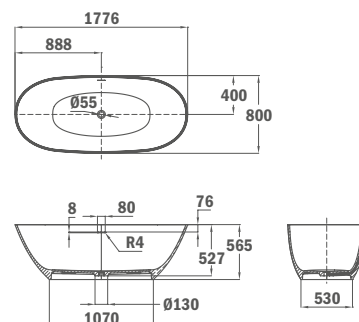

## SENSE Öntött márvány kád

- Egyszerű tisztítás
- Öntött márvány
- 177,5 x 80 x 56,5 cm
- Leeresztő szelep nem tartozék

Kódszám  
T9111002178