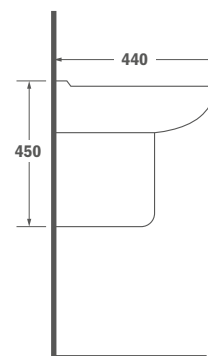

Szín Fehér Mosdó kódszám B84.150.02.55

Szín Fehér Mosdóláb kódszám B00.104.02.00

Alkatrészek

- Soft close WC ülőke monoblokkos WC-hez R720063200
- Soft close WC ülőke fali WC-hez R720065200
- Öblítési mennyiség korlátozó fali Wc-hez R720066000
- Rögzítőszett fali WC-khez és bidékhez R720064700