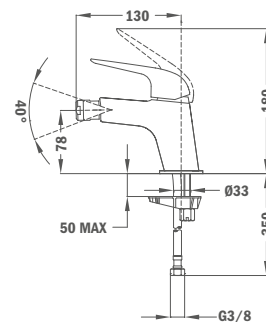

Alsó bekötésű kádtöltő csaptelep

- Stream kézizuhannyal
- Integrált zuhanyváltó
- Vízkömentes perlátorral
- 3/8" flexibilis bekötőcsővel

Szín	Kódszám
Króm	67152.02.00
Bársony arany	67152.02.0G2
Szelíd rózsaarany	67152.02.0G3
Merész fekete	67152.02.0N2
Tüzes bronz	67152.02.0BZ