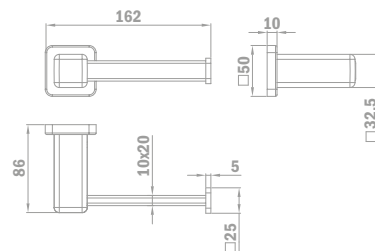

FÜRDŐSZOBAI KIEGÉSZÍTŐK

Pohártartó

• Kerámia

PVD

Szín

Króm
Bársony arany
Szelíd rózsaarany
Merész fekete
Tüzes bronz
Kerámia pohár

Kódszám

17081.02.00
17081.02.0G2
17081.02.0G3
17081.02.0N2
17081.02.0BZ
R719130

Szappantartó

• Kerámia

PVD

Szín

Króm
Bársony arany
Szelíd rózsaarany
Merész fekete
Tüzes bronz
Kerámia tál

Kódszám

17082.02.00
17082.02.0G2
17082.02.0G3
17082.02.0N2
17082.02.0BZ
R719131

WC papír tartó

• Fém

PVD

Szín

Króm
Bársony arany
Szelíd rózsaarany
Merész fekete
Tüzes bronz

Kódszám

17083.02.00
17083.02.0G2
17083.02.0G3
17083.02.0N2
17083.02.0BZ

Wc kefe fali tartóval

• Kerámia

PVD

Szín

Króm
Bársony arany
Szelíd rózsaarany
Merész fekete
Tüzes bronz
Kerámia tartó

Kódszám

17085.02.00
17085.02.0G2
17085.02.0G3
17085.02.0N2
17085.02.0BZ
R719133