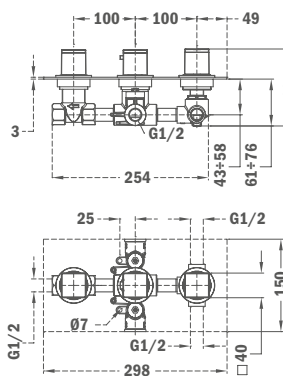

Sülyesztett 4 utas termosztátos zuhany csaptelep

- Hideg csapteleptest rendszer
- 4 utas zuhanyváltó
- Biztonsági hőmérséklet STOP 38°C-on
- Szűrővel védett visszaáramlás gátló szelepek
- Zuhanyzett nélkül

Szín
Króm

Kódszám
78.024.02.00