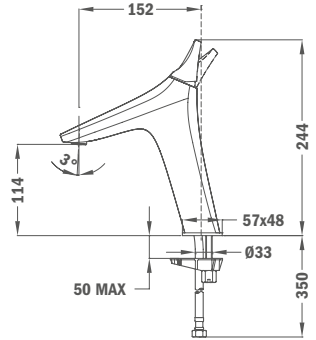

Alsó bekötésű mosdó csaptelep

- Leeresztő szelep nélkül
- Vízkömentes perlátorral
- 1/2" flexibilis bekötőcsővel

Szín	Kódszám
Króm	91.431.02.00
Bársony arany	91.431.02.0G2
Szelíd rózsaarany	91.431.02.0G3
Merész fekete	91.431.02.0N2
Tüzes bronz	91.431.02.0BZ