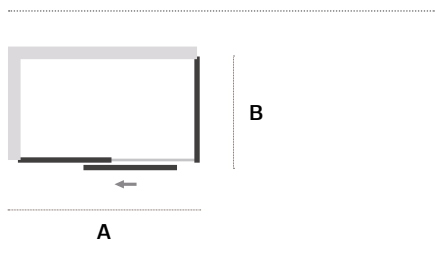

SENSE

1 FIX PANEL + 1 TOLÓAJTÓ + 1 FIX OLDALFAL

- 8 mm edzett biztonsági üveg
- Halk tolóajtó
- Speciális vízlepergető réteg
- Akár 35 mm-es állíthatóság
- Rozsdamentes acél alsó görgővezető 20x10 mm
- Rozsdamentes acél merevítő kar 30x10 mm
- Rozsdamentes acél görgők
- Magasság: 200 cm
- Mágneses záródás a 100%-osan zárt zuhanykabinért
- Lapos kialakítású rozsdamentes acél fogantyúnak köszönhetően az ajtó teljes szélességében kinyitható