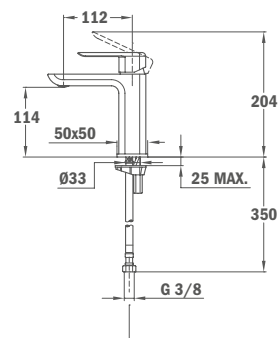

FORMENTERA

Mosdó csaptelep

- Leeresztő szelep nélkül
- Folyamatos optimalizált vízfogyasztás az ECO rendszernek köszönhetően
- 3/8" flexibilis bekötőcsővel
- Vízkömentes perlátórral

Szín: Króm
Kódszám: 62.346.02.00

Mosdó csaptelep

- Leeresztő szelep nélkül
- Folyamatos optimalizált vízfogyasztás az ECO rendszernek köszönhetően
- 3/8" flexibilis bekötőcsővel
- Vízkömentes perlátórral

Szín: Króm
Kódszám: 62.346.12.00

Mosdó csaptelep - fekete

- Leeresztő szelep nélkül
- Folyamatos optimalizált vízfogyasztás az ECO rendszernek köszönhetően
- 3/8" flexibilis bekötőcsővel
- Vízkömentes perlátórral

Szín: Fekete
Kódszám: 62.346.12.0NC