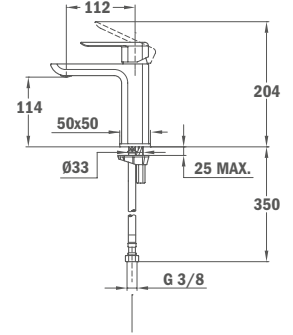

Fali mosdó csaptelep

- Leeresztő szelep nélkül
- Kifolyócsó: max. 178 mm
- Vízkömentes perlátorral
- Tartalmazza a súlyesztett elemet

Szín Króm Kódszám 62.461.02.00