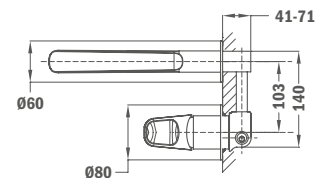

Fali mosdó csaptelep

- Leeresztő szelep nélkül
- Kifolyócsó: max. 218 mm
- Vízkömentes perlátorral

Szín	Kódszám
Króm	91.491.02.00
Bársony arany	91.491.02.0G2
Szelíd rózsaarany	91.491.02.0G3
Merész fekete	91.491.02.0N2
Tüzes bronz	91.491.02.0BZ