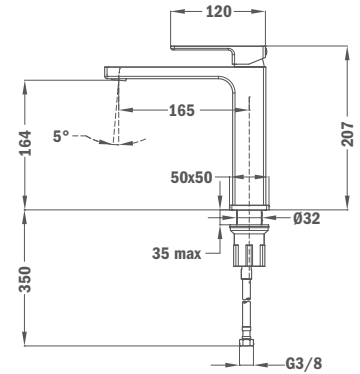

Mosdó csaptelep XL

- Leeresztő szelep nélkül
- 5 l/perc vízkömentes perlátorral
- Akár 60%-os vízmegtakarítás
- 3/8" flexibilis bekötőcső
- A víz áramlásának szöge könnyedén és egyszerűen állítható a billenő perlátor segítségével
- Easy Quick rögzítés

Szín: Króm
Kódszám: 85.311.12.50