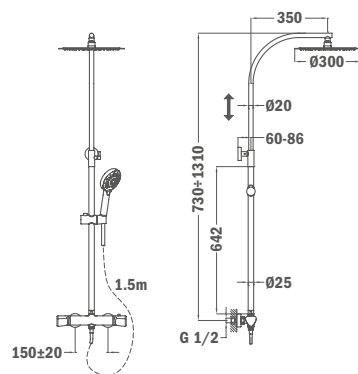

Termosztátos zuhanyrendszer

- Termosztátos csaptelep
- Hideg csapteleptest rendszer
- Biztonsági hőmérséklet STOP 38°C-on
- Integrált zuhanyváltó
- Teleszkópos zuhanyrendszer
  - Min. magasság: 970 mm
  - Max. magasság: 1310 mm
- Ultrahím fém vízkömentes zuhanyfej Ø300 mm
- 3 funkcióú vízkömentes kézizuhany
- Csavarodásmentes 1,5 m ezüst flexibilis design gégecső
- Szűrővel védett visszaáramlás gátló szelepek

Szín	Kódszám	Listaár
Króm	67.238.02.00	#672380200