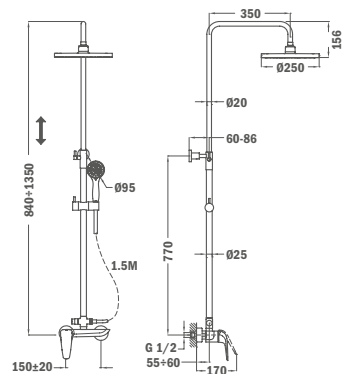

ITACA

Zuhanyrendszer

- Zuhany csaptelep
- Automata zuhanyváltó
- Állítható teleszkópos felszállócső az egyszerűbb szerelés érdekében:
  - Min. magasság: 840 mm
  - Max. magasság: 1350 mm
- Zuhanyfej, Ø250 mm
- 1 funkciós vízkömentes kézizuhany
- Flexibilis 1,5 m gégecső
- Állítható kézizuhany tartó

Szín

Króm
Bársony arany
Szelet rózsaa arany
Merész fekete
Tűzes bronz

Kódszám

67297.02.00
67297.02.0G2
67297.02.0G3
67297.02.0N2
67297.02.0BZ

Zuhanyrendszer

- Zuhany csaptelep
- Automata zuhanyváltó
- Állítható teleszkópos felszállócső az egyszerűbb szerelés érdekében:
  - Min. magasság: 840 mm
  - Max. magasság: 1350 mm
- Vízkömentes Ø250 mm zuhanyfej
- 3 funkciós vízkömentes kézizuhany
- Csavarodásmentes 1,5 m flexibilis ezüst design gégecső
- Állítható kézizuhany tartó

Szín

Króm

Kódszám

67298.02.00