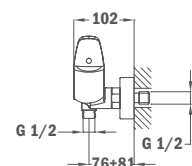

Süllyesztett 2 utas csaptelep

- Zuhanyzett nélkül
- Tartalmazza a süllyesztett elemet

Szín	Kódszám
Króm	91.171.02.00
Bársony arany	91.171.02.0G2
Szelíd rózsaarany	91.171.02.0G3
Merész fekete	91.171.02.0N2
Tüzes bronz	91.171.02.0BZ