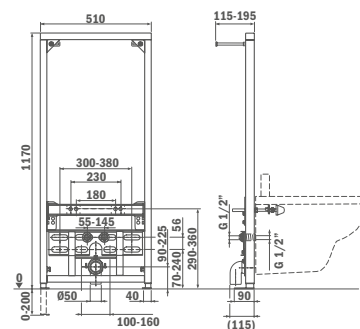

SÜLLYESZTETT WC TARTÁLY, FALI BIDÉ SZERELŐKERET

TEKMÓDUL 2

- Dupla öblítés 3-6 liter
- Max. tartály kapacitás: 9 liter
- Max. terhelhetőség: 400 kg
- Széles felszerelési tartomány: 180 - 230 mm
- Álló és fali WC típusokhoz
- 100%-os vízzárás érdekében a tartály egy darabból készül
- Vízcsatlakozás hátul vagy felül
- Állítható nyomólap szerelési mélység: 20-95 mm
- Állítható magasság: 0-200 mm
- Állítható hosszúság

Szín

Fehér / Fekete

Kódszám

73.100.02.00

Szerelőkeret fali bidéhez

- Tartófalra vagy gipszkarton szerkezetbe történő felszereléshez
- Fali bidékhez 180 mm vagy 230 mm csatlakozással
- Anyag: porszóró felületű fém
- Állítható teleszkópos lábak: 0-200 mm
- Állítható vízbekötés: 55-145 mm

Szín

Króm

Kódszám

73.600.00.01

Flexibilis bekötőcső tömítéssel

- Csatlakozó átmérője: 70/110×102/122 mm
- Állítható hosszúság: 260-650 mm
- A tömítés a bekötőcsőbe integrálva
- Modern fröccsöntött technológia
- Anyag: polipropilén

Szín

Króm

Kódszám

72.005.00.07