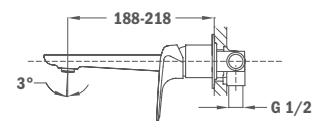

ITACA

Mosdó csaptelep S

- Leeresztő szelep nélkül
- 5 l/perc vízkömentes perlátorral
- Akár 60%-os vízmegtakarítás
- 3/8" és 1/2" flexibilis bekötőcsővel

Szín	Kódszám
Króm	67346.02.00
Bársony arany	67346.02.0G2
Szelíd rózsaarany	67346.02.0G3
Merész fekete	67346.02.0N2
Tüzes bronz	67346.02.0BZ

Mosdó csaptelep L

- Leeresztő szelep nélkül
- 5 l/perc vízkömentes perlátorral
- Akár 60%-os vízmegtakarítás
- 3/8" és 1/2" flexibilis bekötőcsővel

Szín	Kódszám
Króm	67386.02.00
Bársony arany	67386.02.0G2
Szelíd rózsaarany	67386.02.0G3
Merész fekete	67386.02.0N2
Tüzes bronz	67386.02.0BZ

Mosdó csaptelep XL

- Leeresztő szelep nélkül
- 5 l/perc vízkömentes perlátorral
- Akár 60%-os vízmegtakarítás
- 3/8" és 1/2" flexibilis bekötőcsővel

Szín	Kódszám
Króm	67366.02.00
Bársony arany	67366.02.0G2
Szelíd rózsaarany	67366.02.0G3
Merész fekete	67366.02.0N2
Tüzes bronz	67366.02.0BZ

Alsó bekötésű mosdó csaptelep

- Leeresztő szelep nélkül
- Vízkömentes perlátor
- 1/2" flexibilis bekötőcsővel

Szín	Kódszám
Króm	67431.02.00
Bársony arany	67431.02.0G2
Szelíd rózsaarany	67431.02.0G3
Merész fekete	67431.02.0N2
Tüzes bronz	67431.02.0BZ

Fali mosdó csaptelep

- Leeresztő szelep nélkül
- Kifolyócső: max. 21 cm
- Vízkömentes perlátor

Szín	Kódszám
Króm	67461.02.00
Bársony arany	67461.02.0G2
Szelíd rózsaarany	67461.02.0G3
Merész fekete	67461.02.0N2
Tüzes bronz	67461.02.0BZ