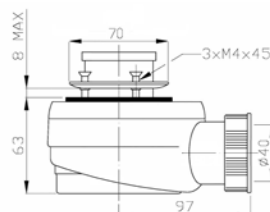

- 120-160 cm méretű zuhanytálca esetében: 400 mm
- 180 cm méretű zuhanytálca esetében: 600 mm

FIGYELEM!

A fehértől eltérő szín rendelése esetén a termékkódban cserélje le a "W" karaktert a rendelni kívánt színnek megfelelően (B, C, T vagy G)