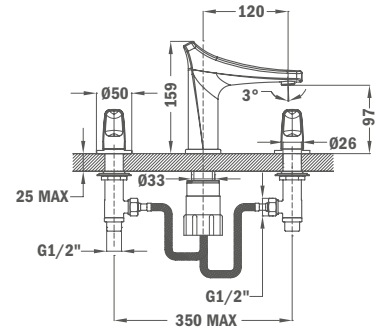

SENSE

Mosdó csaptelep M

- Leeresztő szelep nélkül
- 5 l/perc vízkömentes perlátorral
- Akár 60%-os vízmegtakarítás
- 3/8" és 1/2" flexibilis bekötőcsővel

Szín	Kódszám
Króm	91.346.02.00
Bársony arany	91.346.02.0G2
Szelíd rózsaarany	91.346.02.0G3
Merész fekete	91.346.02.0N2
Tüzes bronz	91.346.02.0BZ

Mosdó csaptelep L

- Leeresztő szelep nélkül
- 5 l/perc vízkömentes perlátorral
- Akár 60%-os vízmegtakarítás
- 3/8" és 1/2" flexibilis bekötőcsővel

Szín	Kódszám
Króm	91.386.02.00
Bársony arany	91.386.02.0G2
Szelíd rózsaarany	91.386.02.0G3
Merész fekete	91.386.02.0N2
Tüzes bronz	91.386.02.0BZ

Alsó bekötésű mosdó csaptelep

- Leeresztő szelep nélkül
- Vízkömentes perlátorral
- 1/2" flexibilis bekötőcsővel

Szín	Kódszám
Króm	91.431.02.00
Bársony arany	91.431.02.0G2
Szelíd rózsaarany	91.431.02.0G3
Merész fekete	91.431.02.0N2
Tüzes bronz	91.431.02.0BZ

Fali mosdó csaptelep

- Leeresztő szelep nélkül
- Kifolyócsó: max. 218 mm
- Vízkömentes perlátorral

Szín	Kódszám
Króm	91.461.02.00
Bársony arany	91.461.02.0G2
Szelíd rózsaarany	91.461.02.0G3
Merész fekete	91.461.02.0N2
Tüzes bronz	91.461.02.0BZ

Fali mosdó csaptelep

- Leeresztő szelep nélkül
- Kifolyócsó: max. 218 mm
- Vízkömentes perlátorral

Szín	Kódszám
Króm	91.491.02.00
Bársony arany	91.491.02.0G2
Szelíd rózsaarany	91.491.02.0G3
Merész fekete	91.491.02.0N2
Tüzes bronz	91.491.02.0BZ