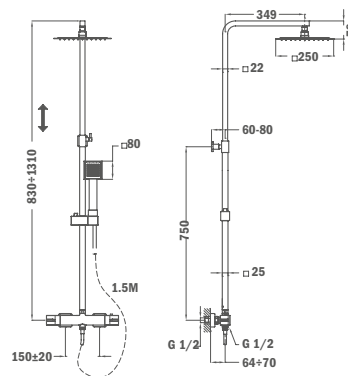

SOLLER

Termosztátos zuhanyrendszer

- Termosztátos csaptelep
- Hideg csapteleptest rendszer
- Biztonsági hőmérséklet STOP 38°C-on
- Integrált zuhanyváltó
- Állítható szögletes teleszkópos felszállócső az egyszerűbb szerelés érdekében:
  - Min. magasság: 830 mm
  - Max. magasság: 1310 mm
- Ultraslim 250 x 250 mm fém zuhanyfej
- 1 funkciós 80 mm vízkörmentes kézizuhany
- Csavarodásmentes 1,5 m flexibilis ezüst design gégecső
- Állítható kézizuhany tartó
- Szűrővel védett visszaáramlás gátló szelepek

Szín
Króm

Kódszám
85.237.02.00

Termosztátos szett

- Termosztátos csaptelep
- Hideg csapteleptest rendszer
- Biztonsági hőmérséklet STOP 38°C-on
- 755 mm szögletes zuhanyrúd
- 1 funkciós kézizuhany
- Csavarodásmentes 1,75 m flexibilis ezüst design gégecső
- Állítható kézizuhany tartó
- Szűrővel védett visszaáramlás gátló szelepek

Szín
Króm

Kódszám
85.202.02.20