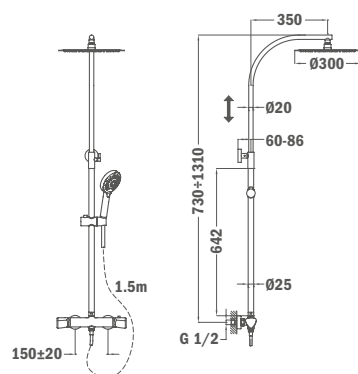

ITACA

Termosztátos zuhanyrendszer

- Termosztátos csaptelep
- Hideg csapteleptest rendszer
- Biztonsági hőmérséklet STOP 38°C-on
- Integrált zuhanyváltó
- Teleszkópos zuhanyrendszer
  - Min. magasság: 970 mm
  - Max. magasság: 1310 mm
- Vízkömentes zuhanyfej Ø250 mm
- 1 funkcióú kézizuhany
- Flexibilis 1,5 m gégecső
- Szűrővel védett visszaáramlás gátló szelepek

Szín	Kódszám
Króm	67.237.02.00
Bársony arany	67.237.02.0G2
Szelíd rózsaarany	67.237.02.0G3
Merész fekete	67.237.02.0N2
Tűzes bronz	67.237.02.0BZ

Termosztátos zuhanyrendszer

- Termosztátos csaptelep
- Hideg csapteleptest rendszer
- Biztonsági hőmérséklet STOP 38°C-on
- Integrált zuhanyváltó
- Teleszkópos zuhanyrendszer
  - Min. magasság: 970 mm
  - Max. magasság: 1310 mm
- Ultrahím fém vízkömentes zuhanyfej Ø300 mm
- 3 funkcióú vízkömentes kézizuhany
- Csavarodásmentes 1,5 m ezüst flexibilis design gégecső
- Szűrővel védett visszaáramlás gátló szelepek

Szín	Kódszám	Listaár
Króm	67.238.02.00	#672380200