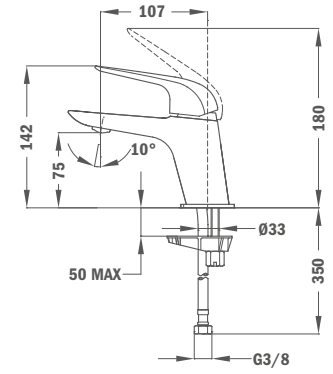

Mosdó csaptelep L

- Leeresztő szelep nélkül
- 5 l/perc vízkömentes perlátorral
- Akár 60%-os vízmegtakarítás
- 3/8" és 1/2" flexibilis bekötőcsővel

Szín	Kódszám
Króm	67386.02.00
Bársony arany	67386.02.0G2
Szelíd rózsaarany	67386.02.0G3
Merész fekete	67386.02.0N2
Tüzes bronz	67386.02.0BZ