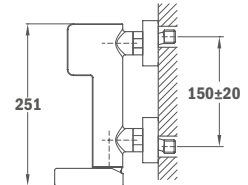

Zuhany csaptelep

- Zuhanyezett nélkül
- Zajcsökkentő elemekkel felszerelve

ACS

Szín
Fekete

Kódszám
62.231.02.ONC