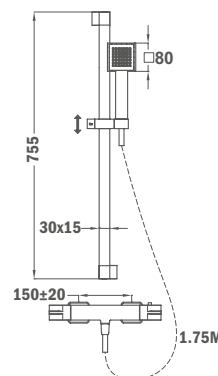

Szín
Króm

Kódszám
85.202.02.20