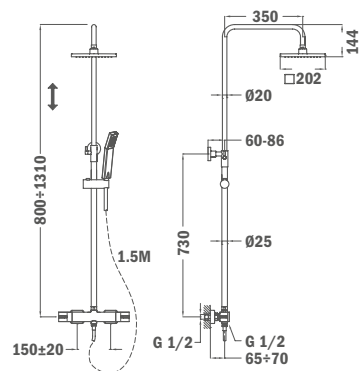

Szín
Króm

Kódszám
85.278.02.00