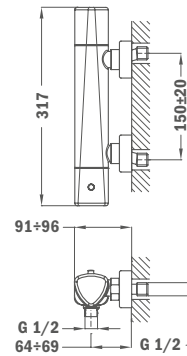

ITACA

Süllyesztett 2 utas csaptelep

- Zuhanyzett nélkül
- Tartalmazza a süllyesztett elemet
- Ultraslim takarótányér
- Innovatív kerámia zuhanyváltó

Szín	Kódszám
Króm	67171.02.00
Bársony arany	67171.02.0G2
Szelíd rózsaarany	67171.02.0G3
Merész fekete	67171.02.0N2
Tüzes bronz	67171.02.0BZ

Süllyesztett 1 utas csaptelep

- Zuhanyzett nélkül
- Tartalmazza a süllyesztett elemet
- Ultraslim takarótányér

Szín	Kódszám
Króm	67241.02.00
Bársony arany	67241.02.0G2
Szelíd rózsaarany	67241.02.0G3
Merész fekete	67241.02.0N2
Tüzes bronz	67241.02.0BZ

Termosztátos zuhany csaptelep

- Háromszög formájú test és fogantyúk
- Zuhanyzett nélkül
- Hideg csapteleptest rendszer. Biztonsági hőmérséklet STOP 38°C-on
- Szűrővel védett visszaáramlás gátló szelepek

Szín	Kódszám
Króm	67201.02.00
Bársony arany	67201.02.0G2
Szelíd rózsaarany	67201.02.0G3
Merész fekete	67201.02.0N2
Tüzes bronz	67201.02.0BZ