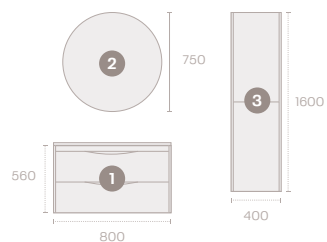

MANACOR ÖSSZEÁLLÍTÁS 80

	Kódszám	Megnevezés
1	18.710.00.21	Manacor 2 fiókos mosdószekrény, fényes fehér 80x45 cm
2	18.726.00.04	Kerek tükör LED háttérvilágítással Ø75 cm
3	18.713.00.06	Manacor oldalszekrény, Fényes fehér 160x40x30 cm