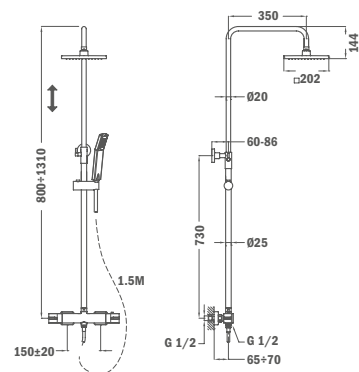

SOLLER

Termostátos zuhanyrendszer

- Termostátos csaptelep
- Hideg csapteleptest rendszer
- Biztonsági hőmérséklet STOP 38°C-on
- Integrált zuhanyváltó
- Állítható teleszkópos felszállócső az egyszerűbb szerelés érdekében:
  - Min. magasság: 800 mm
  - Max. magasság: 1310 mm
- ABS vízkömentes 202 x 202 mm zuhanyfej
- 1 funkció vízkömentes kézizuhany
- Csavarodásmentes 1,5 m flexibilis ezüst design gégecső
- Állítható kézizuhany tartó
- Szűrővel védett visszaáramlás gátló szelepek

Szín
Króm

Kódszám
85.238.02.00

Dual Control Zuhanyrendszer

- Dual Control csaptelep
- Hideg csapteleptest rendszer
- Integrált zuhanyváltó
- Állítható teleszkópos felszállócső az egyszerűbb szerelés érdekében:
  - Min. magasság: 800 mm
  - Max. magasság: 1310 mm
- Vízkömentes 202 x 202 mm zuhanyfej
- Csavarodásmentes 1,5 m flexibilis ezüst design gégecső
- Állítható kézizuhany tartó
- Szűrővel védett visszaáramlás gátló szelepek

Szín
Króm

Kódszám
85.278.02.00