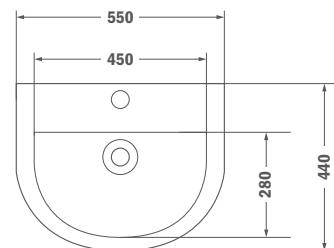

Szín Fehér Mosdó kódszám B84.150.02.55

Szín Fehér Mosdóláb kódszám B00.104.02.00

Alkatrészek

- Soft close WC ülőke monoblokkos WC-hez R720063200
- Soft close WC ülőke fali WC-hez R720065200
- Öblítési mennyiség korlátozó fali Wc-hez R720066000
- Rögzítőszett fali WC-khez és bidékhez R720064700