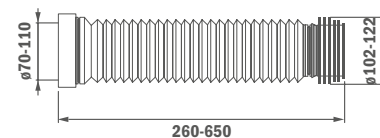

## Flexibilis bekötőcső tömítéssel

- Csatlakozó átmérője: 70/110×102/122 mm
- Állítható hosszúság: 260-650 mm
- A tömítés a bekötőcsőbe integrálva
- Modern fröccsöntött technológia
- Anyag: polipropilén