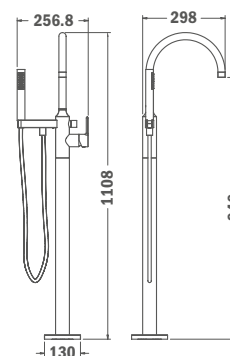

Szín Kódszám
Króm 18.233.02.00
Bársony arany 18.233.02.0G2
Szelíd rózsaarany 18.233.02.0G3
Merész fekete 18.233.02.0N2
Tüzes bronz 18.233.02.0BZ