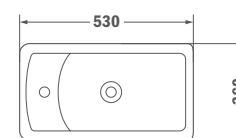

FORMENTERA

Monoblokkos WC

- Soft close ülőke
- Kettős öblítés 3/6 liter
- Vízmegtakarítás
- Kettős csatlakozás: alsó/fali
- Magas minőségű kerámia

Szín
Fehér

Kódszám
70.01702.00

Álló bidé

- Egyszerű tisztítás
- Magas minőségű kerámia
- Nem tartalmazza a csaptelepet

Szín
Fehér

Kódszám
11.735.00.00

Fali WC Rimless

- Soft close ülőke
- Szükséges öblítővíz mennyisége: 3/4,5 l
- Vízmegtakarítás
- Magas minőségű kerámia
- Rimless kialakítás

Szín
Fehér

Kódszám
11.732.00.00

Fali bidé

- Egyszerű tisztítás
- Magas minőségű kerámia
- Nem tartalmazza a csaptelepet

Szín
Fehér

Kódszám
18.736.00.00