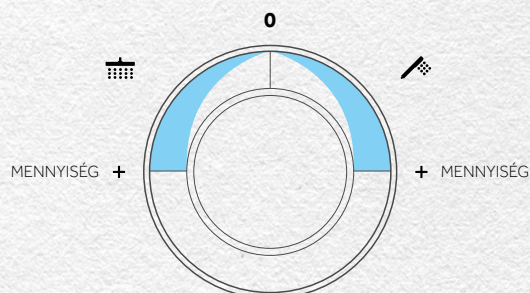

A MANACOR és SOLLER családban is megtalálható ez az új technológia. A csaptelep belülről egy korszerű műanyag elemmel van ellátva, mely a magas hőmérséklet hatására sem deformálódik el. Ez az elem megakadályozza, hogy a forró víz érintkezzen a külső fém burkolattal, így nyújtva védelmet a forrázással szemben.

### Hőfokszabályozás

A jobboldali kar, a víz hőmérsékletét szabályozza, mint egy hagyományos egykaros csaptelep, mely a kar jobbra vagy balra forgatásával meleg vagy hideg vizet ad.

*Dual Control*  
*Nagyobb biztonság*  
*és kényelem*