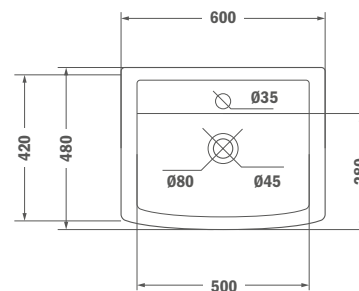

## Mosdó lábbal

- Kerámia
- Túlfolyóval
- Egyszerű tisztítás
- Mosdó: 60 cm
- Nem tartalmazza a csaptelepet

**A termék rendelésekor egy kódszámot kell megadni. Tartalmazza a mosdót és a mosdóhoz tartozó lábat is.**