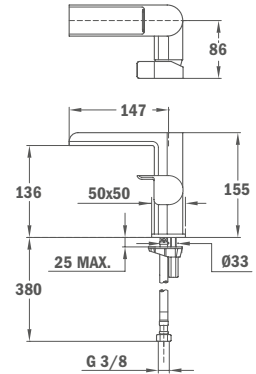

Cascade mosdó csaptelep - fehér

- Leeresztő szelep nélkül
- Nyitott Cascade kifolyócsővel
- 3/8" flexibilis bekötőcsővel
- Innovatív anti-splash és vízmegtakarítási rendszer a kerámia vezérlőegységbe integrálva
- Folyamatos optimalizált vízfogyasztás az ECO rendszernek köszönhetően
- Vízkömentes sugárvezető

Szín: Fehér
Kódszám: 62.331.02.0BC