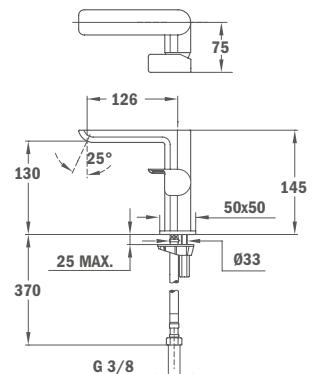

FORMENTERA

Cascade mosdó csaptelep

- Leeresztő szelep nélkül
- Nyitott Cascade kifolyócsővel
- 3/8" flexibilis bekötőcsővel
- Innovatív anti-splash és vízmegtakarítási rendszer a kerámia vezérlőegységbe integrálva
- Folyamatos optimalizált vízfogyasztás az ECO rendszernek köszönhetően
- Vízkömentes sugárvezető

Szín: Króm
Kódszám: 62.331.02.00

Cascade mosdó csaptelep - fekete

- Leeresztő szelep nélkül
- Nyitott Cascade kifolyócsővel
- 3/8" flexibilis bekötőcsővel
- Innovatív anti-splash és vízmegtakarítási rendszer a kerámia vezérlőegységbe integrálva
- Folyamatos optimalizált vízfogyasztás az ECO rendszernek köszönhetően
- Vízkömentes sugárvezető

Szín: Fekete
Kódszám: 62.331.02.0NC

Cascade mosdó csaptelep - fehér

- Leeresztő szelep nélkül
- Nyitott Cascade kifolyócsővel
- 3/8" flexibilis bekötőcsővel
- Innovatív anti-splash és vízmegtakarítási rendszer a kerámia vezérlőegységbe integrálva
- Folyamatos optimalizált vízfogyasztás az ECO rendszernek köszönhetően
- Vízkömentes sugárvezető

Szín: Fehér
Kódszám: 62.331.02.0BC

Magas cascade mosdó csaptelep

- Leeresztő szelep nélkül
- Nyitott Cascade kifolyócsővel
- 3/8" flexibilis bekötőcsővel
- Innovatív anti-splash és vízmegtakarítási rendszer a kerámia vezérlőegységbe integrálva
- Folyamatos optimalizált vízfogyasztás az ECO rendszernek köszönhetően
- Vízkömentes sugárvezető

Szín: Króm
Kódszám: 62.311.02.00

Cascade mosdó csaptelep

- Leeresztő szelep nélkül
- Cascade kifolyócsővel
- 3/8" flexibilis bekötőcsővel
- Innovatív anti-splash és vízmegtakarítási rendszer a kerámia vezérlőegységbe integrálva
- Folyamatos optimalizált vízfogyasztás az ECO rendszernek köszönhetően

Szín: Króm
Kódszám: 62.386.02.00