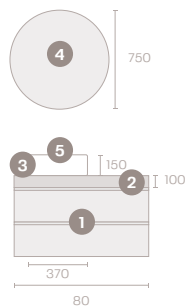

SOLLER ÖSSZEÁLLÍTÁS 80

	Kódszám	Megnevezés
1	18.710.00.18	Soller 2 fiókos mosdószelekrény, matt fehér, 80 cm
2	18.717.00.15	Tölgy mosdópult 80 cm
3	18.721.00.11	Soller kerek öntött márvány mosdó 37 cm
4	18.726.00.04	Kerek tükör, LED háttérvilágítással Ø75 cm
5	85.386.12.50	Soller mosdó csaptelep L