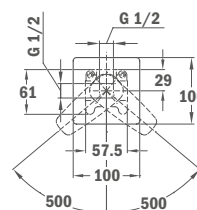

SENSE

Süllyesztett 1 utas csaptelep

- Zuhanyzett nélkül
- Tartalmazza a süllyesztett elemet

Szín	Kódszám
Króm	91.241.02.00
Bársony arany	91.241.02.0G2
Szellő rózsaarany	91.241.02.0G3
Merész fekete	91.241.02.ON2
Tüzes bronz	91.241.02.0BZ

SENSE zuhanyzett

- Állítható kézizuhany tartó
- Flexibilis gégecső 1,75 m
- Ø12,5 cm kézizuhany
- Vízkömentes
- Egyszerű tisztítás
- 5 funkció

Szín	Kódszám
Króm	79.005.60.00
Fekete	79.005.58.00

Quick leeresztő szelep

- Sárgaréz nyomógombos leeresztő szelep
- Egyszerű nyitás-zárás
- Nincs szükség mozgató karra
- Tűlfolyó nélkül
- Érintéssel vezérelt rugó működés

Szín	Kódszám
Króm	11.062.00
Bársony arany	11.062.0G2
Szellő rózsaarany	11.062.0G3
Merész fekete	11.062.ON2
Tüzes bronz	11.062.0BZ