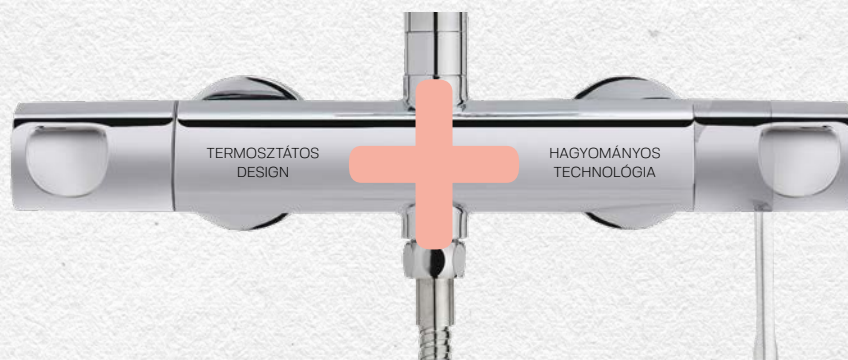

## HAGYOMÁNYOS TECHNOLÓGIA

A Strohм Teka Dual Control modellek a hagyományos csaptelepek technológiáját ötvözik a termosztátos csaptelepek modern dizájnjával. Mivel ugyanazt a technológiát alkalmazza, mint a hagyományos csaptelepek, így nem igényelnek speciális karbantartást.

A MANACOR és SOLLER családban is megtalálható ez az új technológia. A csaptelep belülről egy korszerű műanyag elemmel van ellátva, mely a magas hőmérséklet hatására sem deformálódik el. Ez az elem megakadályozza, hogy a forró víz érintkezzen a külső fém burkolattal, így nyújtva védelmet a forrázással szemben.

### Hőfokszabályozás

A jobboldali kar, a víz hőmérsékletét szabályozza, mint egy hagyományos egykaros csaptelep, mely a kar jobbra vagy balra forgatásával meleg vagy hideg vizet ad.

*Dual Control*  
*Nagyobb biztonság*  
*és kényelem*