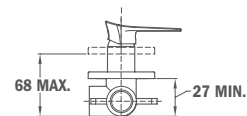

## SENSE zuhanyzett

- Állítható kézizuhany tartó
- Flexibilis gégecső 1,75 m
- Ø12,5 cm kézizuhany
- Vízkömentes
- Egyszerű tisztítás
- 5 funkció

Szín	Kódszám
Króm	79.005.60.00
Fekete	79.005.58.00