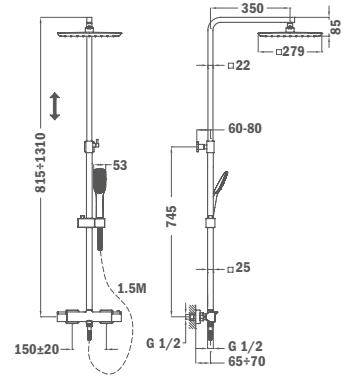

FORMENTERA

Termosztátos zuhanyrendszer

- Termosztátos csaptelep
- Hideg csapteleptest rendszer
- Biztonsági hőmérséklet STOP 38°C-on
- Integrált zuhanyváltó
- Állítható szögletes teleszkópos felszállócső az egyszerűbb szerelés érdekében:
  - Min. magasság: 815 mm
  - Max. magasság: 1310 mm
- Vízkömentes 279 x 279 mm Formentera zuhanyfej
- 1 funkciós vízkömentes Formentera kézizuhany
- Csavarodásmentes 1,5 m flexibilis ezüst design gégecső
- Állítható kézizuhany tartó
- Szűrővel védett visszaáramlás gátló szelepek

Szín
Króm

Kódszám
62.238.12.00

Zuhanyrendszer

- Zuhany csaptelep
- Automata zuhanyváltó
- Állítható szögletes teleszkópos felszállócső az egyszerűbb szerelés érdekében:
  - Min. magasság: 950 mm
  - Max. magasság: 1140 mm
- Vízkömentes 279 x 279 mm Formentera zuhanyfej
- Magas minőségű fém gégecső 1,5 m
- 1 funkciós vízkömentes Formentera kézizuhany
- Állítható kézizuhany tartó
- Zajcsökkentő elemekkel felszerelve

Szín
Króm

Kódszám
62.298.02.00