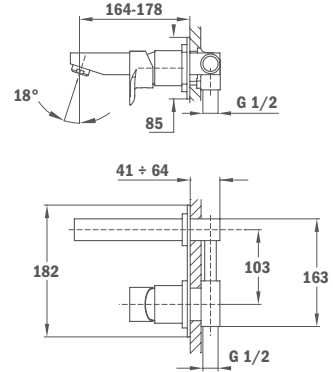

Fali cascade mosdó csaptelep

- Leeresztő szelep nélkül
- Kifolyócsó: max. 170 mm
- Vízkömentes perlátorral
- Tartalmazza a súlyesztett elemet
- Ultraslim takarótányér

Szín Króm Kódszám 62.491.02.00