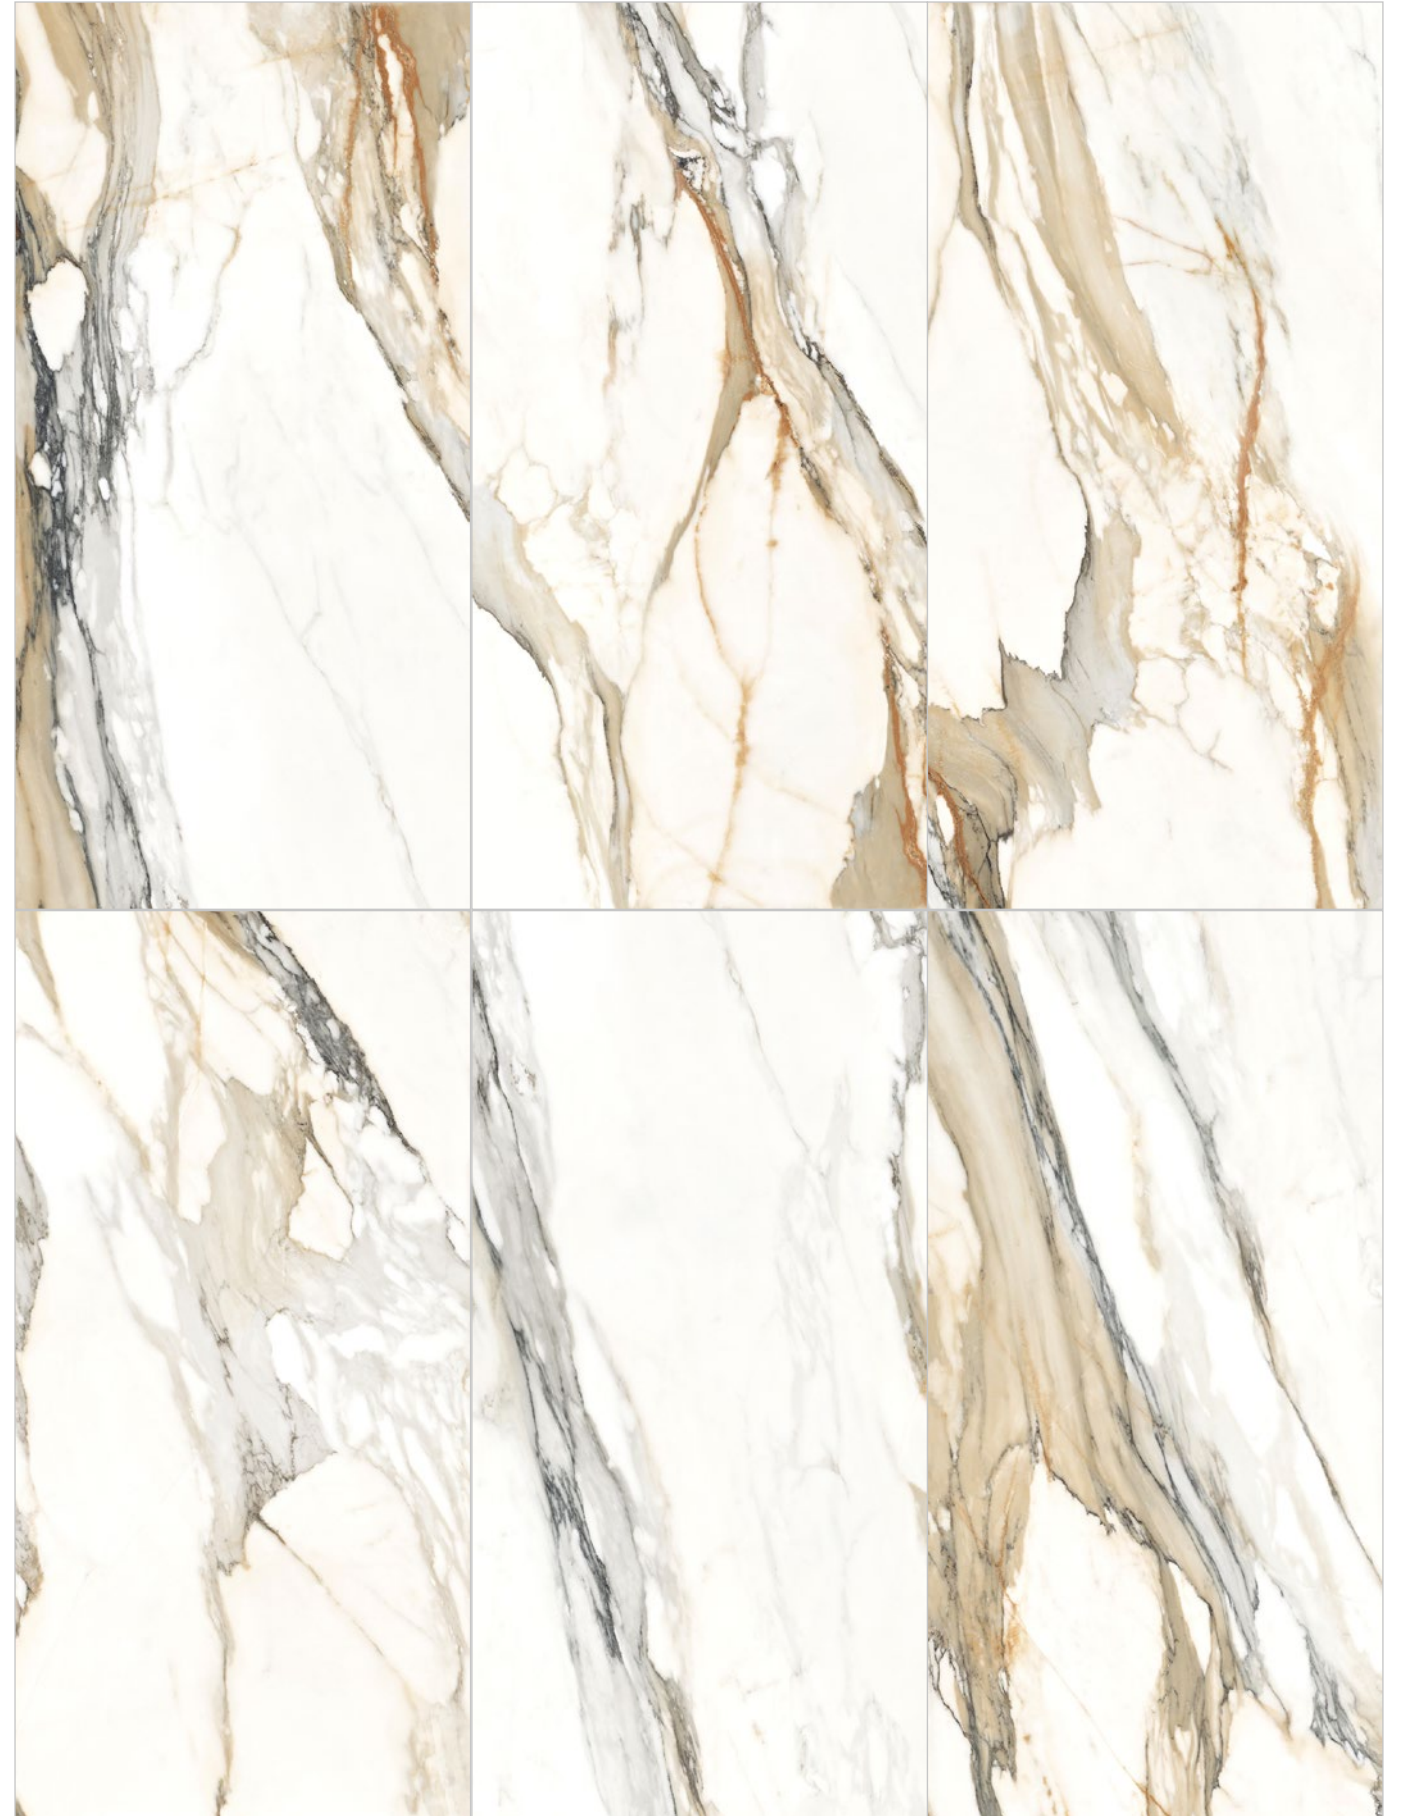

CALACATTA GOLD
60x120 / 24x48"

polished | satinato

calacatta gold
60x120 / 24x48"

- Hand icon
- Leaf icon
- Star icon
- PEI icon
- Diamond icon
- Solid square icon
- Grid icon
- Checkerboard icon

MIX SLATE
60x120 / 24x48"