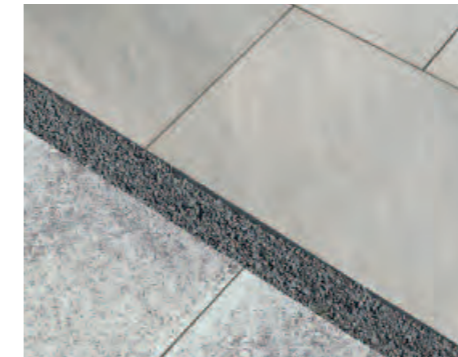

MONARO gris
Umbriano
gránitszürke-fehér
térkövel kombinálva

CASONA blanco
Umbriano térkövel
kombinálva, gránitszürke
fehérerezettel

MONARO nocturno
Sven északi szürke
lappal kombinálva

CASONA nocturno
Lusso Tivoli ezüstszürke
lappal kombinálva