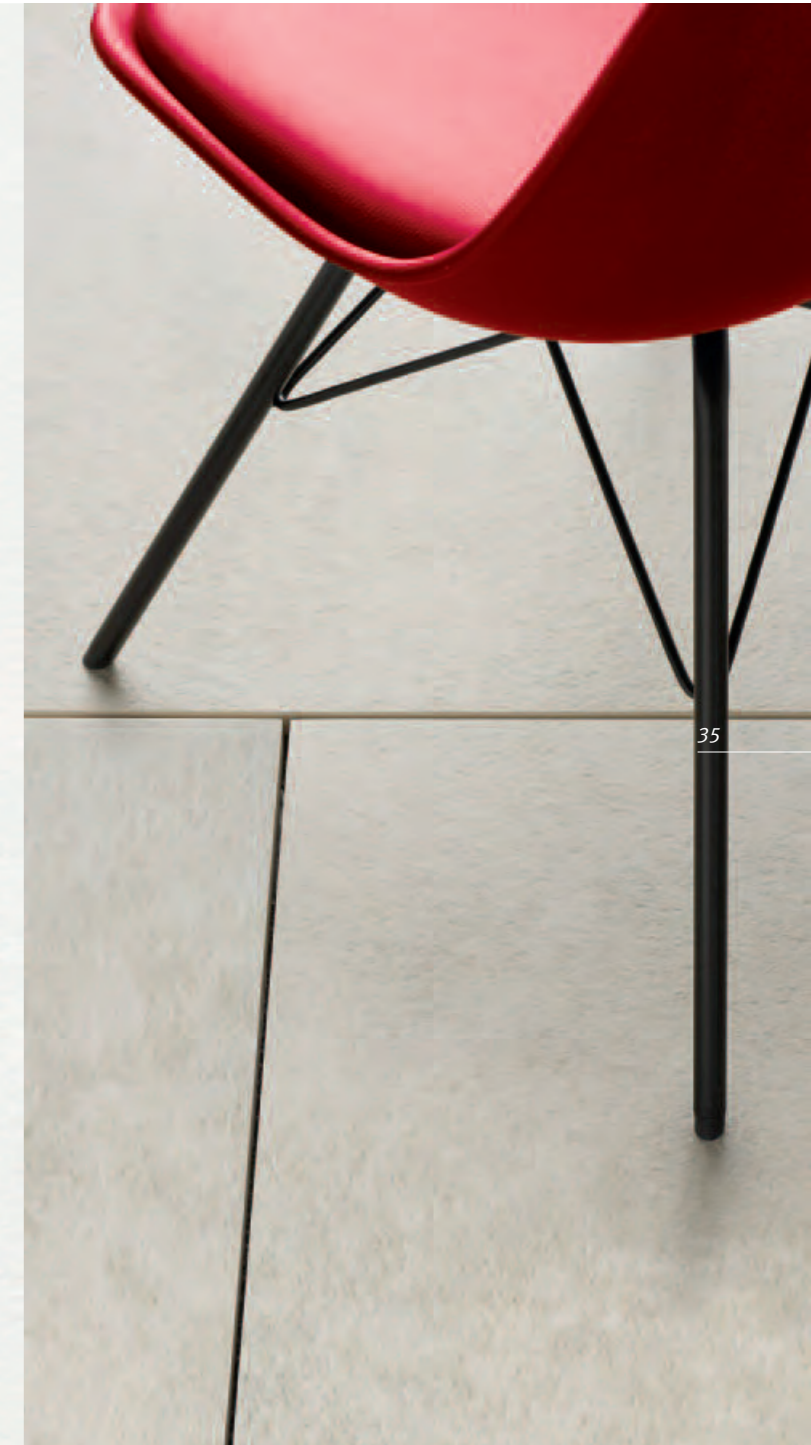

TOLEDO gris

TOLEDO

MÉRET

60 x 120 x 2 cm

SZÍNMG

blanco

gris

TOLEDO blanco