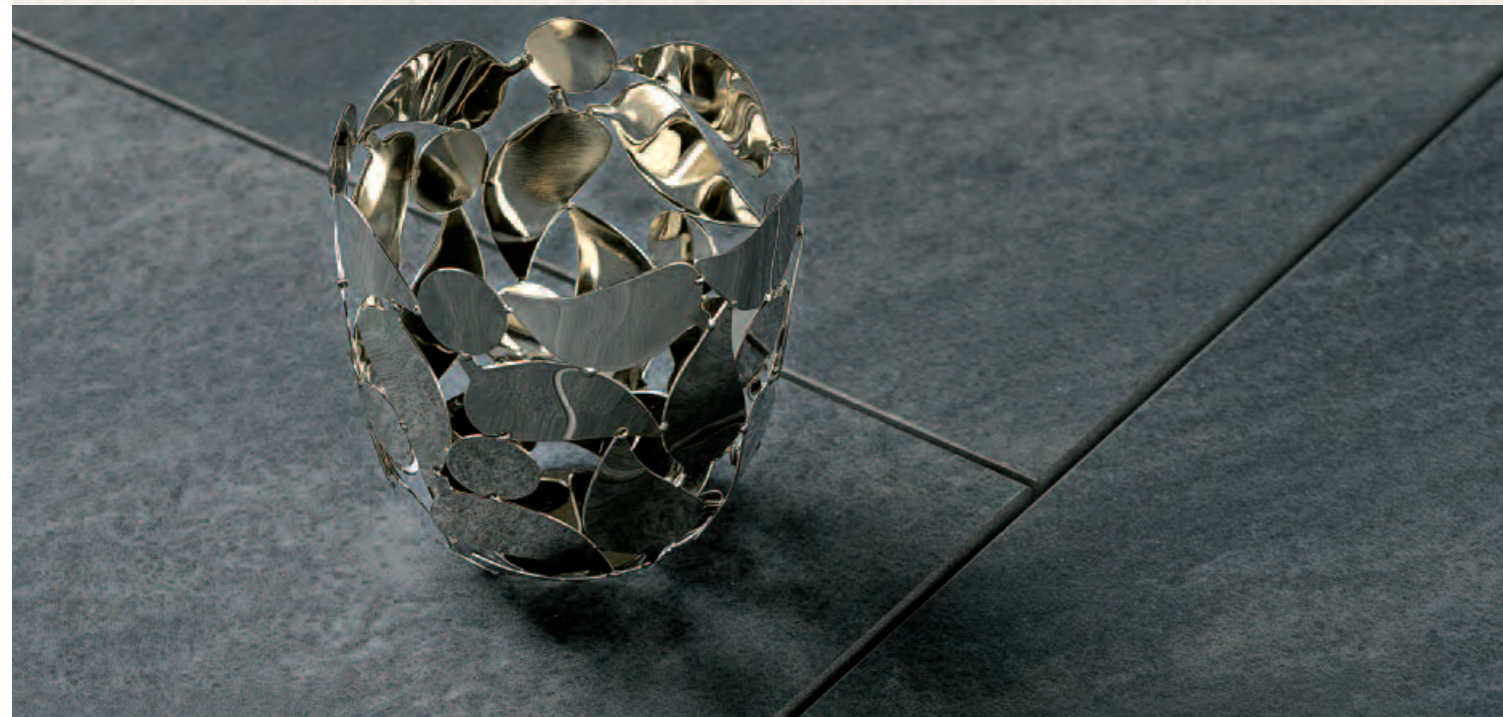

MONARO nocturno