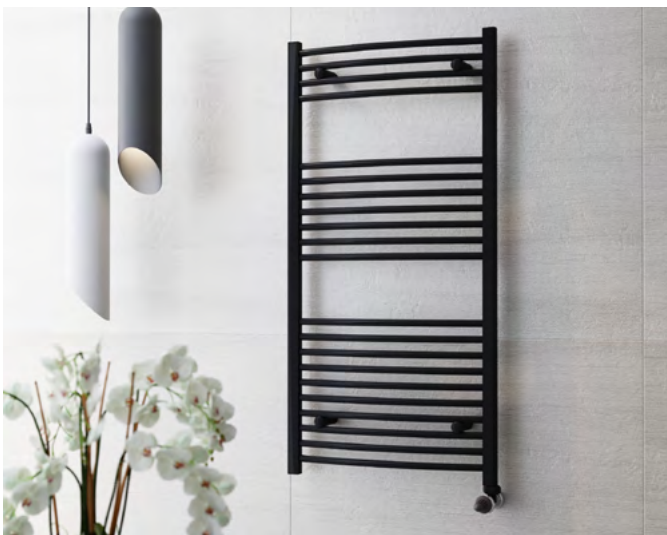

TÖRÖLKÖZŐSZÁRÍTÓ RADIÁTOROK

A modern megjelenésű csőradiátor egyenes és íves kivitelben fehér, fekete, páratűrő fényezéssel, vagy krómozással készül, melynek köszönhetően garantált a hosszú élettartam. 5 év garancia. Tartozék a szerelési egységcsomag.

ÍVES KIVITEL
CIKKSZÁMA

MAGASSÁG	SZÉLESSÉG		KERESZTCSÖVEK SZÁMA (ELOSZTÁSA)
	50 cm	60 cm	
70 cm	20.7050I	20.7060I	13 (4-4-5)
80 cm	20.8050I	20.8060I	15 (4-5-6)
100 cm	20.10050I	20.10060I	18 (4-7-7)
120 cm	20.12050I	20.12060I	21 (4-7-10)
140 cm	20.14050I	20.14060I	25 (4-5-6-10)
160 cm	20.16050I	20.16060I	29 (5-6-7-11)
180 cm	20.18050I	20.18060I	33 (6-7-8-12)
70 cm	20.7050ICR	20.12060ICR	13 (4-4-5)
120 cm	20.12050ICR	20.14060ICR	21 (4-7-10)
140 cm	20.12050ICR	20.14060ICR	25 (4-5-6-10)
70 cm	20.7050IBL	20.12060IBL	13 (4-4-5)
120 cm	20.12050IBL	20.14060IBL	21 (4-7-10)
140 cm	20.12050IBL	20.14060IBL	25 (4-5-6-10)

EGYENES KIVITEL
CIKKSZÁMA

MAGASSÁG	SZÉLESSÉG		KERESZTCSÖVEK SZÁMA (ELOSZTÁSA)
	50 cm	60 cm	
70 cm	20.7050E	20.7060E	13 (4-4-5)
80 cm	20.8050E	20.8060E	15 (4-5-6)
100 cm	20.10050E	20.10060E	18 (4-7-7)
120 cm	20.12050E	20.12060E	21 (4-7-10)
140 cm	20.14050E	20.14060E	25 (4-5-6-10)
160 cm	20.16050E	20.16060E	29 (5-6-7-11)
180 cm	20.18050E	20.18060E	33 (6-7-8-12)

- fehér színű
- krómozott
- fekete színű