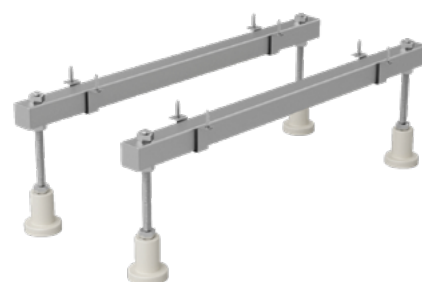

29.50LB

50 cm (egyenes kádakhoz)

29.80LB

80 cm (sarok és aszimmetrikus kádakhoz)
Egy doboz két db kádlábat tartalmaz.

EGYRÉSZES KÁDPARAVÁN**22.46.5**

130 x 75 cm

- 5 mm vastag, csíkos, edzett biztonsági üveg
- Polírozott alumínium profil
- Jobbos-balos szerelhetőség