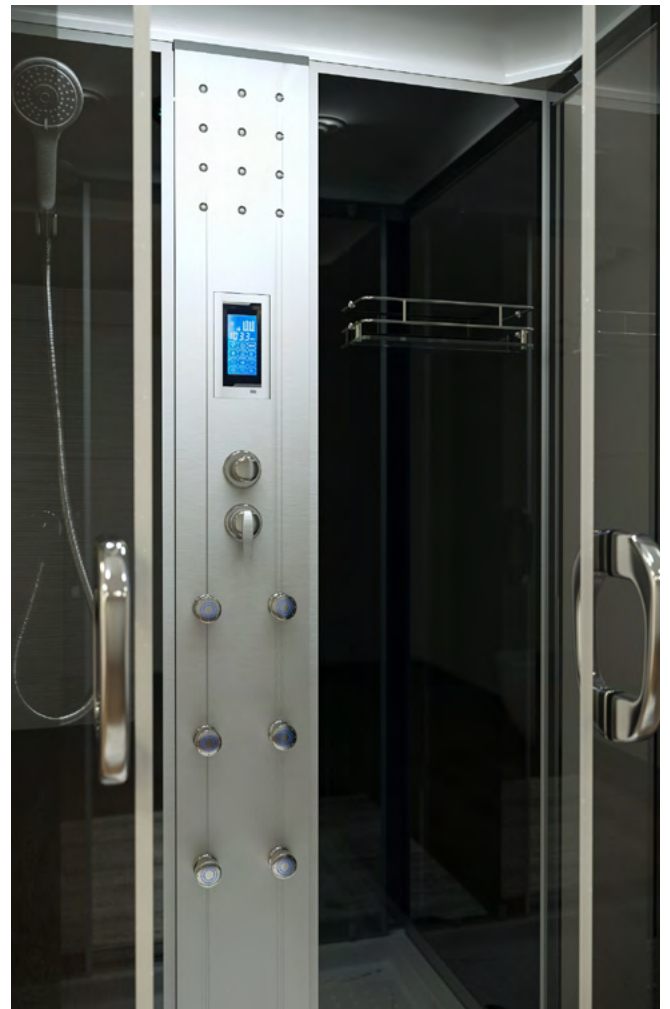

SZÖGLETES HIDROMASSZÁZS ZUHANYKABIN ELEKTRONIKÁVAL

22.8707

120 × 80 × 222 cm

- 5 mm vastag, sötétített, edzett biztonsági üvegek és ajtók
- Üvegszál erősítéses, acél merevítésű, fehér színű, alacsony, akril zuhanytálca, állítható fém lábakkal
- Matt króm alumínium profilok
- Fekete üveg hátfalak
- Matt króm funkció panel
- 6 db hidromasszázs fúvóka
- Érintőképernyős kijelző
- Rádió
- Felső világítás
- LED háttérvilágítás
- Ventilátor
- Kézi zuhany
- Felső esőztető zuhany
- Kerámia betétes keverőszelep
- és funkcióváltó
- Piperepolc
- Mágneses ajtózárr
- Görgős ajtónyitás
- Leeresztő szelep