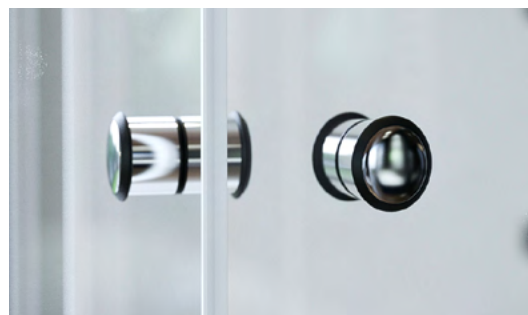

SZÖGLETES HIDROMASSZÁZS ZUHANYKABIN

22.8708

100 × 80 × 215 cm

- 5 mm vastag víztiszta, edzett biztonsági üvegek és ajtók
- Üvegszál erősítéses, acél merevítésű, fehér színű, alacsony akril zuhanytálca, állítható fém lábakkal
- Matt króm ívek és profilok
- Fehér üveg hátfalak
- Matt króm színű funkció panel
- 6 db hidromasszázs fúvóka az üveg hátfalakon
- Felső esőztető zuhany
- Kézi zuhany
- Kerámia betétes keverőszelep és funkcióváltó
- Leeresztő szelep
- Jobb és bal falra is szerelhető
- Üveg piperepolc
- Mágneses ajtózárral
- Görgős ajtónyitás