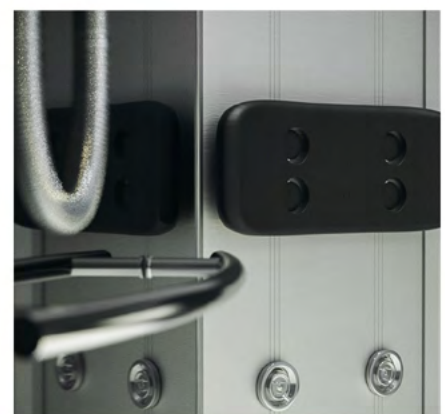

A megnövekedett piaci igények megbízható kiszolgálásának, a folyamatos fejlesztéseinknek, termékpalettánk bővítésének, valamint a gyorsan növekvő kereskedelmi hálózatunknak köszönhetően 2005-óta cégünk már a zuhanykabinok piacán is vezető szerepet tölt be. Büszkék vagyunk arra, hogy a rendszeres, széleskörű és alapos piackutatásaink eredményeként a Sanimix Kft. az aktuális trendeknek megfelelő, kiváló minőségű termékeket forgalmaz, mindenki számára elérhető árkategóriában. Magyarországon szinte az összes barkács és gépész áruházláncban, pl.: Praktiker, OBI,

Szatmári Kft. megtalálhatóak a „Sanimix” márkanévvel ellátott termékeink, ezen multi cégeken kívül több, mint 300 viszonteladó partnerünknel és piacvezető webáruházaknál is elérhető a teljes választékunk.

Cégünk Magyarországon elsőként hozta létre saját országos szervizhálózatát, amely segítségével minden szaniter témakörben felmerülő problémát napokon belül kezelni és orvosolni tudunk.

A Sanimix Kft. kizárólag bevizsgált és tanúsítvánnyal rendelkező termékeket forgalmaz. Az elmúlt több mint 27 év kitaró szakmai munkájának eredményeként az eladott 4,5 millió csaptelep és 450 ezer zuhanykabin a bizonyíték arra, hogy a „Sanimix” az egyik legdinamikusabban fejlődő márkanév a csaptelepek, zuhanykabinok, hidromasszázs zuhanykabinok és gőzkabinok területén.