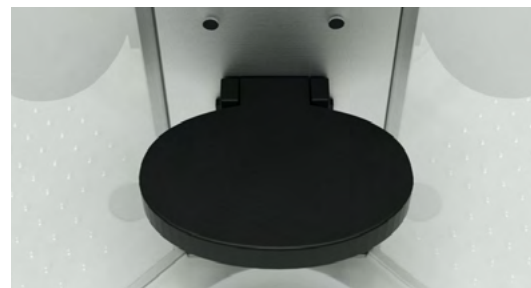

22.181 White Fehér üveg hátfalak

NEGYEDKÖRÍVES HIDROMASSZÁZS ZUHANYKABIN

22.180

90 × 90 × 222 cm

- 5 mm vastag, kékes színű, edzett biztonsági üvegek és ajtók
- Üvegszál erősítéses, acél merevítésű, fehér színű, alacsony, akril zuhanytálca, állítható fém lábakkal
- Matt króm alumínium ívek és profilok
- Fehér üveg hátfalak
- Matt króm funkció panel
- 6 db hidromasszázs fúvóka
- Kézi zuhany
- Felső esőztető zuhany
- Felhajtható ülőke
- Kerámia betétes keverőszelep és funkció váltó
- Piperepolc
- Törölköző tartó
- Mágneses ajtózárr
- Görgős ajtónyitás
- Leeresztő szelep