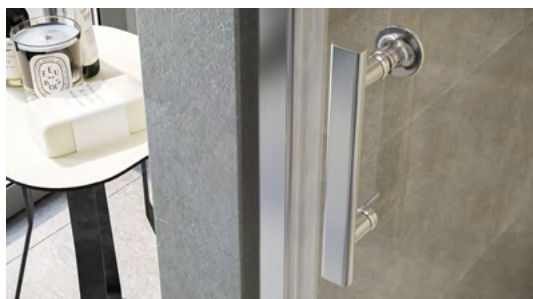

ZUHANYKABIN AJTÓ

22.26

185 cm magas,
állítható szélesség 89-91 cm között

- 6 mm vastag, víztiszta, edzett biztonsági üveg