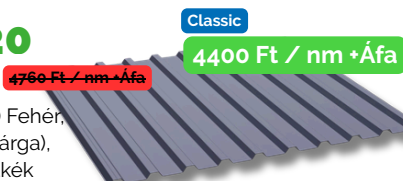

**Classic MATT** ~~6455 Ft / nm + Áfa~~

(088) Sötétszürke

0.5 VTG.

**LTP/ LVP 20**

**Classic**

(022) Világosszürke, (010) Fehér,  
(035) Grafitzürke, (152) Sárga,  
(412) Tűzpiros, (524) Sötétkék

Trapézlemez

\*A sötétkék szín a készlet erejéig elérhető. További információért keresse területi képviselőnket.

0.5 VTG.

**FOP-CO és tekereslemez**

**Classic** ~~4445 Ft / nm + Áfa~~

Nem perforált, síktábla és siklemez esetén