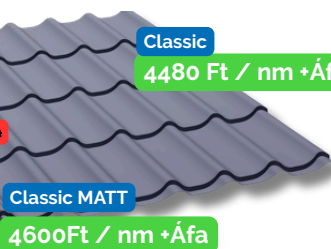

(035) Grafitzürke,  
(434) Barna,  
(758) Sötétbordó

**Classic MATT** ~~4980 Ft / nm + Áfa~~

(743) Téglavörös,  
(088) Sötétszürke  
Cserepeslemez

0.5 VTG.

**SRP CLICK**

**Classic** ~~6020 Ft / nm + Áfa~~

(035) Grafitzürke,  
(087) Sötétszürke,  
(412) Tűzpiros, (758) Sötétbordó