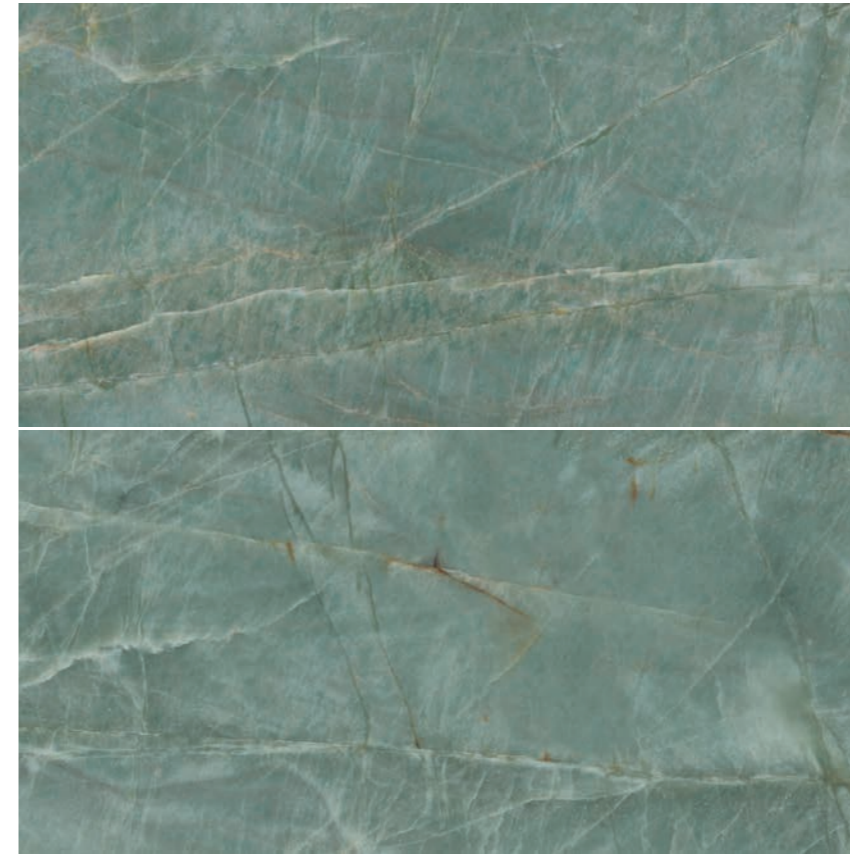

MARBLE CALACATA RENOIR PULIDO

PULIDO

60X120 R 24"x48"
F5PR054011

Porcelánico Pulido - Esmaltado /
Polished - Glazed Porcelain

slim^{7mm}

New 7mm standard

PULIDO G3
MT G4 C1 R9

60x120 | 120x250