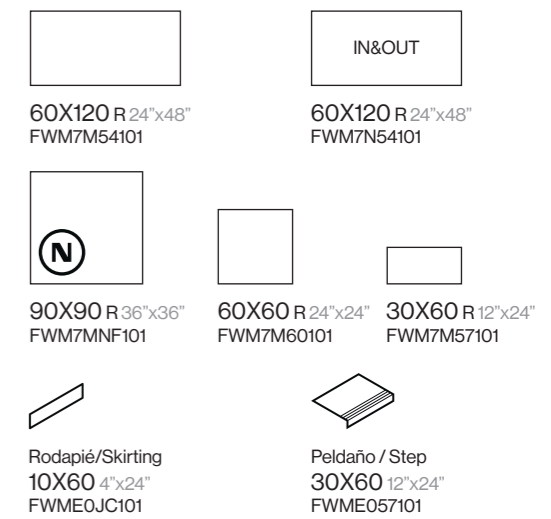

New 7mm standard

NATURAL G4 C1 R10 B
IN&OUT G4 C3 R11 C

ABACO ARENA

ABACO DEKO ARENA

60x120 | 90x90 | 60x60 | 30x60

ABACO GRAFITO

ENYA DEKO CALIZA

ABACO GRIS