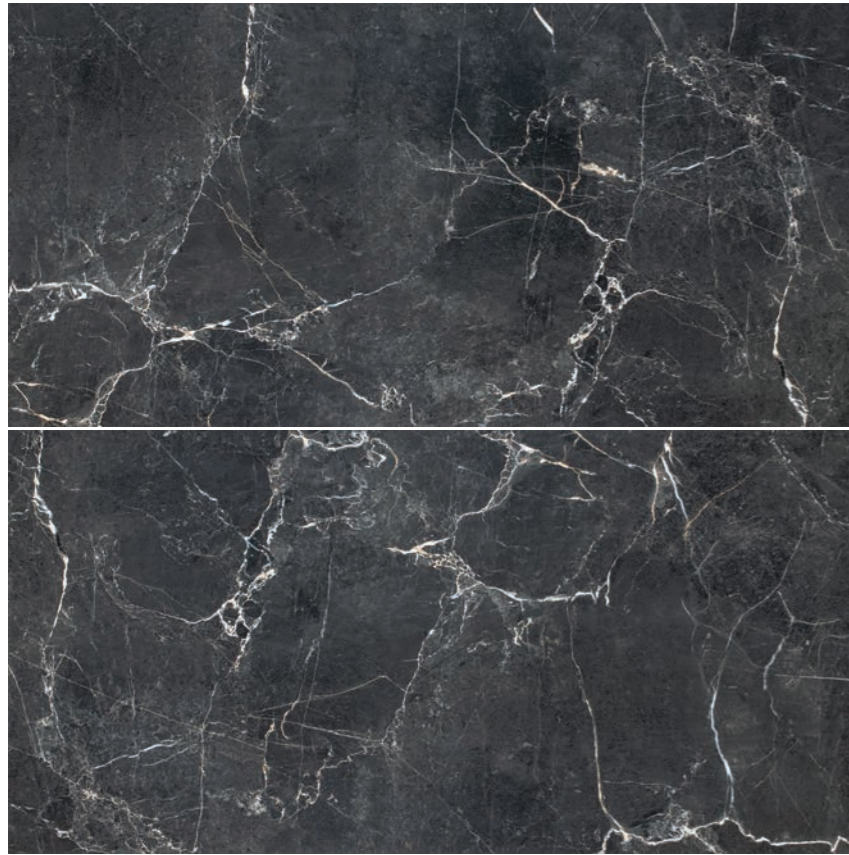

Marble Venato

Porcelánico Pulido - Esmaltado /
Polished - Glazed Porcelain

Marbles
slim^{7mm}

New 7mm standard

PULIDO G3
MATE G4

60x120 | 90x90 | 30x60

MARBLE VENATO BLACK PULIDO

PULIDO