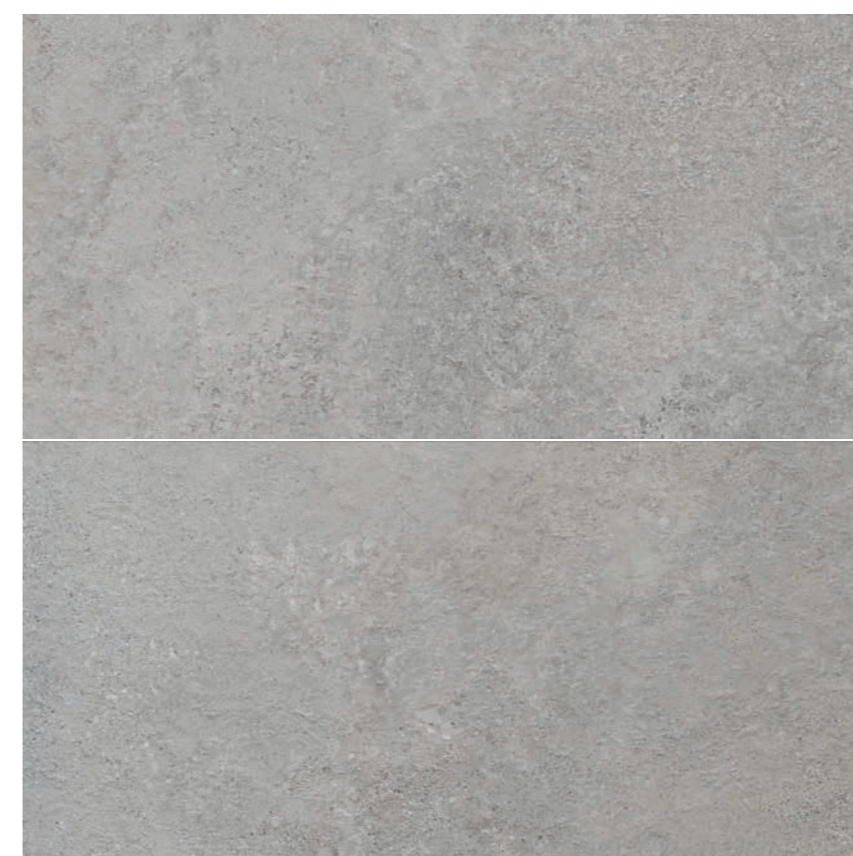

30X60 R 12"x24"
F1D7M60021

ABS
30X60 R 12"x24"
F1D7A57021

Rodapié/Skirting
9,5X120 4"x48"
F1EE0GB371

Peldaño / Step
30X120 12"x48"
F1EE0GZ371

BLOSSOM DEKO GRIS

DEKO
60X120 R 24"x48"
F1DR254021

JUNE GRAFITO

60X120 R 24"x48"
F1D7M54101