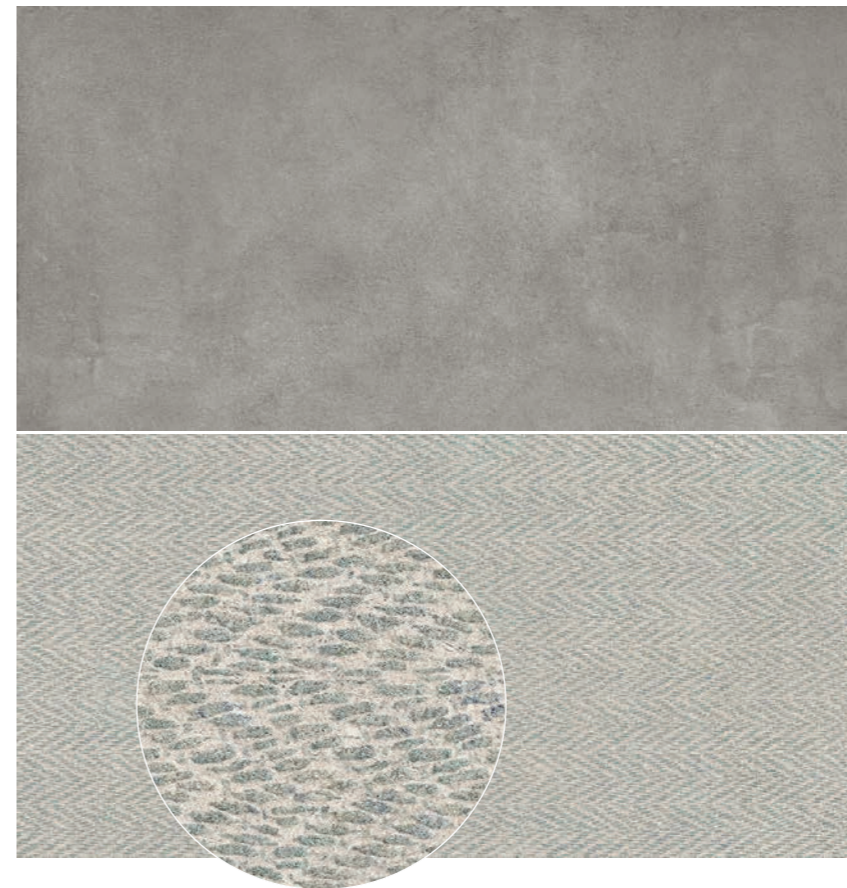

New 7mm standard

NATURAL G4 C1 R10 B
IN&OUT G4 C3 R11 C

ABACO ARENA

ABACO DEKO ARENA

60x120 | 90x90 | 60x60 | 30x60

ABACO GRAFITO

ENYA DEKO CALIZA

ABACO GRIS