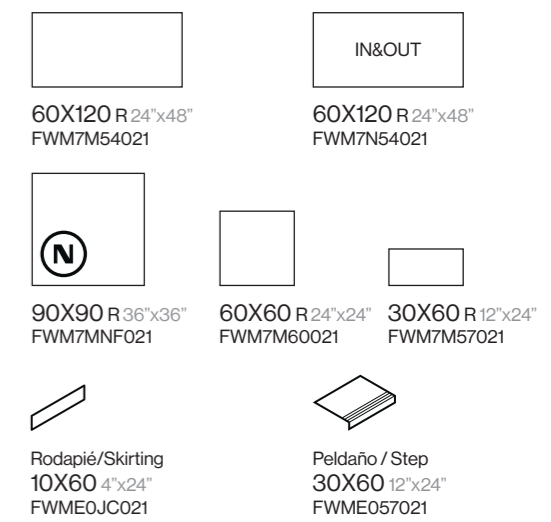

New 7mm standard

NATURAL G4 C1 R10 B
IN&OUT G4 C3 R11 C

ABACO ARENA

ABACO DEKO ARENA

60x120 | 90x90 | 60x60 | 30x60

ABACO GRAFITO

ENYA DEKO CALIZA

ABACO GRIS