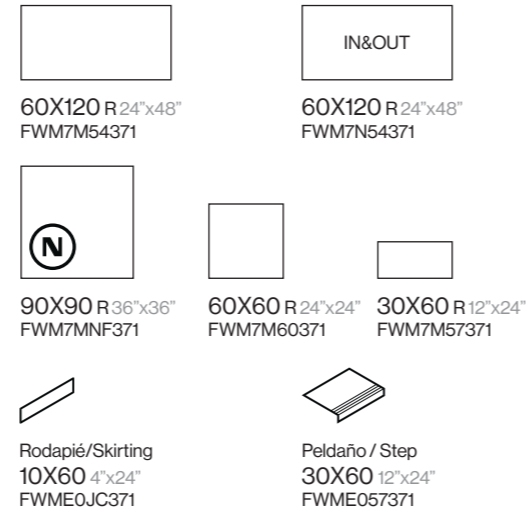

ABACO ARENA

ABACO DEKO ARENA