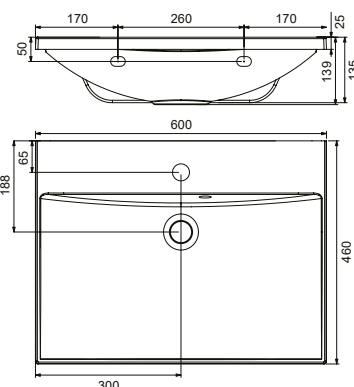

5

5 ÉV GARANCIA
Minden öntött
műmárvány mosdóra.

Flat 600 mosdó

600 x 460 mm
(öntött műmárvány)

Minimalista forma, vékony peremek, íves, mély belső.

Dübelrel falra rögzíthető.
Chrome/Classic 600 tükör ajánlott hozzá.

Cikkszám	MOSDÓ	Méreték (mm)	Ár
XJP01160000	■ Flat 600 mosdó	600x460	58 000

Flat 900 mosdó

900 x 460 mm
(öntött műmárvány)

Minimalista forma, széles oldalsó peremek, íves, mély belső.

Dübelrel falra rögzíthető.
Clear 1000 tükör ajánlott hozzá.