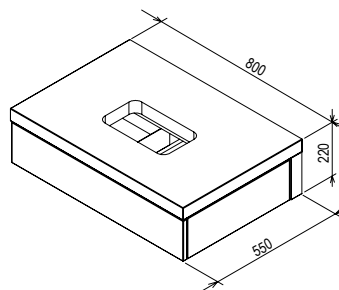

SD Formy 800