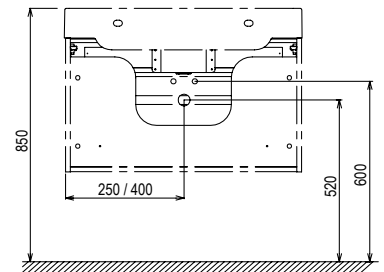

Fehér

Cikkszám	BÚTOR	Méreték (mm)	Ár
X000001051	SD Natural 500 mosdó alatti szekrény fehér	500x450x450	99 000
X000001052	SD Natural 800 mosdó alatti szekrény fehér	800x450x450	108 000