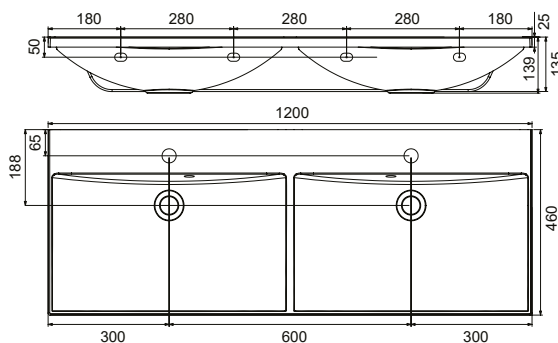

## Flat Duo 1200 dupla mosdó

1200 x 460 mm  
(öntött műmárvány)

Minimalista forma, vékony peremek, íves, lágy, osztott belső, abszolút szimmetria.

Dübelrel falra rögzíthető. 2 db Chrome/Classic 600 tükör ajánlott hozzá.