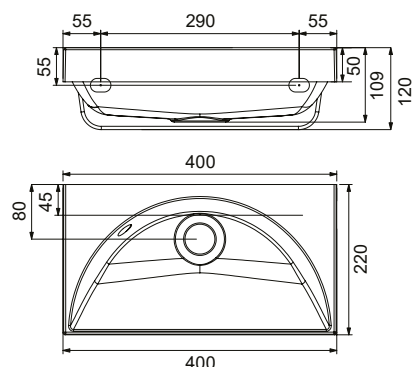

Rainbow mini kézmosó

5

5 ÉV GARANCIA
Minden öntött
műmárvány mosdóra.

Rainbow mini 400 kézmosó

400 x 220 mm

A Rainbow kézmosó a legkisebb terekbe is alkalmas. Minimalista forma, íves, vékony perem, mély belső. Dübellel falra rögzíthető. Csak jobbos verzióban rendelhető.

Túlfolyó nélküli típus, ezért fix mosdólefolyóval szerelendő. Leeresztő nélküli mosdócsapteleppel alkalmazzuk.

Cikkszám	MOSDÓ	Méretek (mm)	Ár
XJX01140000	■ Rainbow mini 400 kézmosó	400x220	25 600

A mosdó falra dübelesen rögzíthető, kínálatunkból szekrénnel nem kiegészíthető.

Cikkszám	KIEGÉSZÍTŐK	Ár
X01439	■ Mosdó lefolyó, hagyományos (fix, krómozott)	5 700
X01371	■ Mosdó szifon króm-teleszkópos	18 000
X01436	■ Mosdó csőszifon króm U	5 700