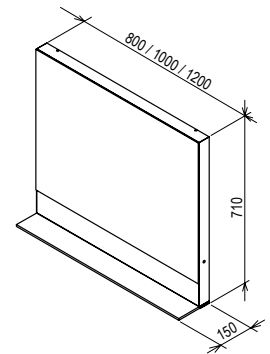

KONCEPCIÓ
Formy koncepció.

5 ÉV GARANCIA
Minden fürdőszoba-
bútorra.

NEDVESSÉG ELLENI VÉDELEM
Mélyimpregnált
alapanyagok.

Formy tükör

800 / 1000 / 1200 x 150 x 710 mm

Praktikus polccal ellátott tükör az apróságok részére.

Fehér

Cikkszám	BÚTOR	Méreték (mm)	Ár
X000001044	Formy 800 tükör fehér		74 000
X000001046	Formy 800 tükör tölgy	800x150x710	80 000
X000001049	Formy 800 tükör sötét dió		82 000
X000000983	Formy 1000 tükör fehér		83 000
X000001047	Formy 1000 tükör tölgy	1000x150x710	93 000
X000001050	Formy 1000 tükör sötét dió		93 000
X000001045	Formy 1200 tükör fehér		89 000
X000001048	Formy 1200 tükör tölgy	1200x150x710	108 000
X000000984	Formy 1200 tükör sötét dió		108 000

SD Formy 800 mosdó alatti szekrény

800 x 550 x 220

Szekrény nagy tárolóhellyel és két fiókkal.
10° mosdóval kombinálható Formy.

Elérhető lakkozott fehér vagy kétféle furnér (tölgy, sötét dió) színben.