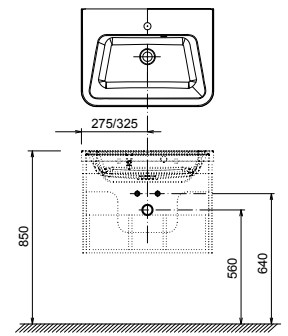

## SD 10° mosdó alatti szekrény

550 / 650 x 450 x 450 mm  
Praktikus fiókos szekrény, nagy tárolóhellyel.  
10° mosdóval kombinálható.

Fehér

Szürke

Sötét dió

Cikkszám	BÚTOR	Méretetek (mm)	Ár
X000000733	SD 10° 550 fehér mosdó alatti szekrény		78 000
X000000734	SD 10° 550 szürke mosdó alatti szekrény	550x450x450	78 000
X000000735	SD 10° 550 sötét dió mosdó alatti szekrény		62 000
X000000736	SD 10° 650 fehér mosdó alatti szekrény		89 000
X000000737	SD 10° 650 szürke mosdó alatti szekrény	650x450x450	89 000
X000000738	SD 10° 650 sötét dió mosdó alatti szekrény		70 000