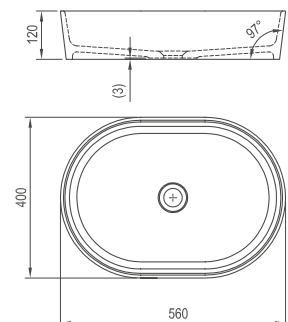

## Moon 1 mosdó

400 x 400 x 120 mm  
(öntött műmárvány)

A mosdó nem rendelkezik  
túlfolyóval, ezért csak  
hagyományos fix lefolyóval  
szerelhető.

Cikkszám	MOSDÓ	Méretek (mm)	Ár
XJN01300000	■ Moon 1 mosdó túlfolyó nélkül	400x400x120	45 000

## Moon 1C mosdó

400 x 355 x 120 mm  
(öntött műmárvány)

A mosdó nem rendelkezik túlfolyóval,  
ezért csak hagyományos fix lefolyóval  
szerelhető.

Cikkszám	MOSDÓ	Méretek (mm)	Ár
XJN01300001	■ Moon 1C mosdó túlfolyó nélkül	400x355x120	45 000

## Moon 2 mosdó

560 x 400 x 120 mm  
(öntött műmárvány)

A mosdó nem rendelkezik  
túlfolyóval, ezért csak  
hagyományos fix lefolyóval  
szerelhető.

Cikkszám	MOSDÓ	Méretek (mm)	Ár
XJN01300002	■ Moon 2 mosdó túlfolyó nélkül	560x400x120	63 000