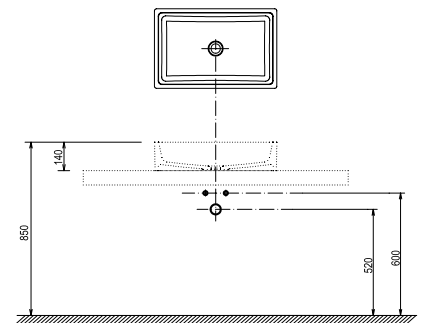

## Mosdópult I

800 / 1000 / 1200 x 550 x 70 mm

Univerzális mosdópult. Konzolok segítségével falra szerelhető - a konzolokat a csomagolás tartalmazza. Előfúrt nyílás nélkül szállítjuk, ezáltal a legtöbb mosdóhoz alkalmas. Elérhető lakkozott fehér vagy kétféle furnér (tölgy, sötét dió).