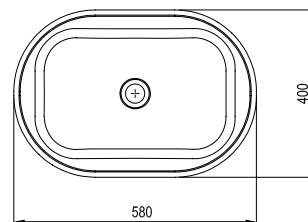

## Solo mosdó

580 x 400 x 140 mm  
(öntött műmárvány)

Finom vonalak és nagyvonalú tér, a klasszikus formák innovatív kombinációja.

A mosdó nem rendelkezik túlfolyóval, ezért csak hagyományos fix lefolyóval szerelhetők.