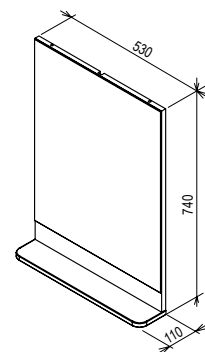

## BeHappy II tükör

530 x 110 x 740 mm

Praktikus polccal ellátott tükör a BeHappy II mosdóhoz.

Fehér

Cikkszám	BÚTOR	Méretek (mm)	Ár
X000001099	BeHappy tükör 550 fehér	530x110x740	36 000