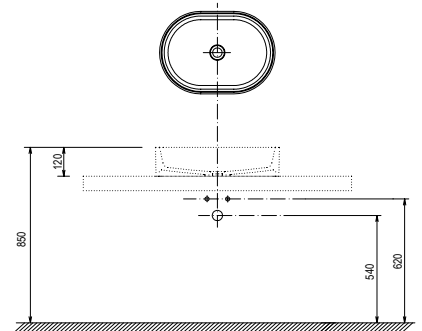

Fehér

Cikkszám	MOSDÓPULT	Méret (mm)	Ár
X00000842	Mosdópult I 800 tölgy		67 000
X00000845	Mosdópult I 800 sötét dió	800x550x70	68 000
X00000839	Mosdópult I 800 fehér		45 000
X00000843	Mosdópult I 1000 tölgy		75 000
X00000846	Mosdópult I 1000 sötét dió	1000x550x70	75 000
X00000840	Mosdópult I 1000 fehér		47 000
X00000844	Mosdópult I 1200 tölgy		80 000
X00000847	Mosdópult I 1200 sötét dió	1200x550x70	80 000
X00000841	Mosdópult I 1200 fehér		49 000

A fürdőszobabútorok méretei szélesség/mélység/magasság kombinációban vannak megadva.
A termékek szállítási határideje forgalmazóinkhoz maximum 5 hét. Az árak forintban értendők és a 27% ÁFÁ-t tartalmazzák.