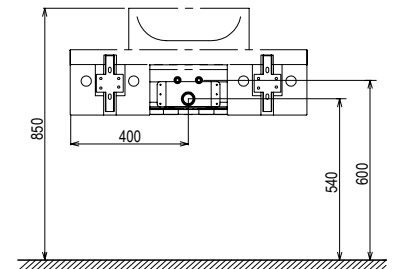

SD Formy 800