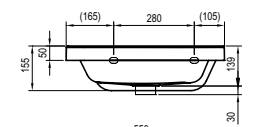

KONCEPCIÓ
10° koncepció.

5 ÉV GARANCIA
Minden öntött
műmárvány mosdóra.

10° mosdó

550 / 650 x 450 / 480 mm
(öntött műmárvány)

Elegendő méretű mosdótér és kényelmes tárolófelületek.

Az SD 10° mosdó alatti szekrényel kombinálható.

10° 550

10° 650

Cikkszám	MOSDÓ	Méreték (mm)	Ár
XJI01155000	■ 10° mosdó 550	550x450	55 000
XJI01165000	■ 10° mosdó 650	650x480	69 000

10° sarokmosdó

550 / 650 x 485 / 535 mm - B/J
(öntött műmárvány)

Enyhe, 10°-os elfordulás a szabad térbe sokkal nagyobb kényelmet nyújt a sarokmosdóknál. Nem kell szűkösködni a fal mellett, tisztálkodás közben szabadon mozoghatnak a karok.

Az SD 10° mosdó alatti sarok szekrényel kombinálható.

jobbos változat

10° 550 R

10° 650 R

Cikkszám	MOSDÓ	Méreték (mm)	Ár
XJIL1155000	■ 10° sarokmosdó 550 B	550x485	59 000
XJIP1155000	■ 10° sarokmosdó 550 J	550x485	59 000
XJIL1165000	■ 10° sarokmosdó 650 B	650x535	69 000
XJIP1165000	■ 10° sarokmosdó 650 J	650x535	69 000

Cikkszám	KIEGÉSZÍTŐK	Ár
X01373	■ Mosdó lefolyó ClickClack rendszerrel	5 300
X01437	■ Mosdó lefolyó ClickClack rendszerrel alacsony króm	5 700
X01436	■ Mosdó csőszifon króm U	5 700
X01371	■ Mosdó szifon króm-teleszkópos	18 000
X01612	■ Mosdó szifon	3 900

A mosdók méretei szélesség/mélység formátumban vannak megadva. A mosdók az álló mosdó csaptelepek számára előfűrt 35 mm-es nyílással kerülnek forgalomba.

B (bal) - a termék bal oldali változata. J (jobb) - a termék jobb oldali változata. A termékek szállítási határideje forgalmazóinkhoz maximum 5 hét.

■ A jelzett tételekből statisztikánk alapján igyekszünk azonnal rendelkezésre álló készletet tartani, azonban időszakos hiány előfordulhat. Pontos készletinformáció weboldalunkon megtalálható.

Az árak forintban értendők és a 27% ÁFÁ-t tartalmazzák.