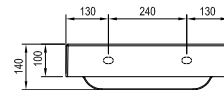

## Natural 500 mosdó

500 x 450 mm  
(öntött műmárvány)

Minimalista forma, vékony peremek,  
nem túl mély belső. Ideális kisebb  
fürdőszobákba. Dübellel falra rögzíthető  
vagy bútorra helyezhető.

A mosdó nem rendelkezik túlfolyóval, ezért  
csak hagyományos fix lefolyóval szerelhető.