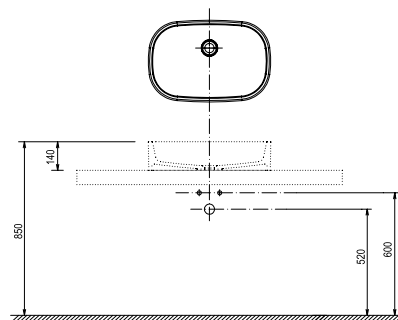

## Mosdópult I

800 / 1000 / 1200 x 550 x 70 mm

Univerzális mosdópult. Konzolok segítségével falra szerelhető - a konzolokat a csomagolás tartalmazza. Előre vágott nyílás nélkül a mosdó bármilyen elhelyezéséhez. Elérhető lakkozott fehér vagy kétféle furnér (tölgy, sötét dió).