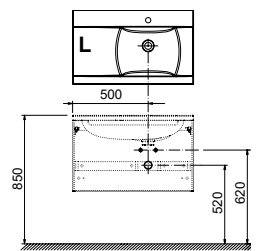

## SD Classic II mosdó alatti szekrény

600 / 700 / 800 x 490 x 600 mm

(SD Classic II 800 - B/J)

Ajánlott mosdók:

Classic 600 / 700 / 800.

SD Classic II 600 (700)

SD Classic II 800 L

Fehér