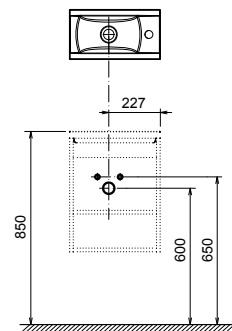

Választható színek*:

* Az itt jelzett szekrényeket mindig fényes fehér ajtókkal szállítjuk.

SD Classic 400 alsószekrény kézmosóhoz

400 x 220 x 500 mm - B/J
Szekrény polccal.

Az ajtókat aszerint kell megrendelni, hogy balra vagy jobbra szeretné nyitni.

Chrome 400 kézmosóhoz ajánlott.

Fehér

Cikkszám	BÚTOR	Méretek (mm)	Ár
X000000416	SD Classic 400 alsószekrény fehér	400x220x500	17 000
X000000417	SD Classic 400 alsószekrény nyír		17 000
X000000944	SD Classic 400 alsószekrény latte		17 000
X000000959	SD Classic 400 alsószekrény cappuccino		18 000
X000000420	SD Classic 400 alsószekrényhez ajtó B fehér		9 000
X000000421	SD Classic 400 alsószekrényhez ajtó J fehér		9 000

SB Classic faliszekrény

350 x 370 x 1200 mm - B/J
Magas faliszekrény két üvegpolccal,
beépített fiókkal a felső részben.