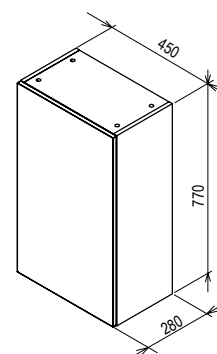

Fehér

Cikkszám	BÚTOR	Méreték (mm)	Ár
X000001054	SB Natural 450 zárt faliszekrény fehér	450x280x770	66 000

A fürdőszobabútorok méretei szélesség/mélység/magasság kombinációban vannak megadva.

A termékek szállítási határideje forgalmazóinkhoz maximum 5 hét.

Az árak forintban értendők és a 27% ÁFA-t tartalmazzák.