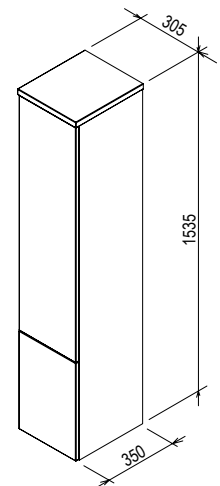

Fehér

Cikkszám	BÚTOR	Méreték (mm)	Ár
X000000927	SB Rosa II 350 faliszekrény fehér/fehér		100 000
X000000928	SB Rosa II 350 faliszekrény nyír/fehér	350x305x1535	100 000
X000000929	SB Rosa II 350 faliszekrény cappuccino/fehér		100 000

A fürdőszobabútorok méretei szélesség/mélység/magasság kombinációban vannak megadva.
A termékek szállítási határideje forgalmazóinkhoz maximum 5 hét. Az árak forintban értendők és a 27% ÁFA-t tartalmazzák.