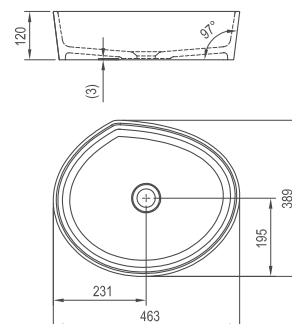

## Moon 2S mosdó

560 x 400 x 120 mm  
(öntött műmárvány)

A mosdó nem rendelkezik  
túlfolyóval, ezért csak hagyományos  
fix lefolyóval szerelhető.

Cikkszám	MOSDÓ	Méreték (mm)	Ár
XJN01300003	■ Moon 2S mosdó túlfolyó nélkül	560x400x120	63 000

## Moon 3 mosdó

463 x 389 x 120 mm  
(öntött műmárvány)

A mosdó nem rendelkezik  
túlfolyóval, ezért csak hagyományos  
fix lefolyóval szerelhető.

Cikkszám	MOSDÓ	Méreték (mm)	Ár
XJN01300004	■ Moon 3 mosdó túlfolyó nélkül	463x389x120	51 000