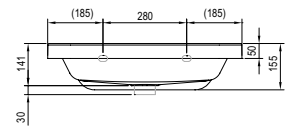

## 10° mosdó

550 / 650 x 450 / 480 mm  
(öntött műmárvány)

Elegendő méretű mosdótér és kényelmes tárolófelületek.

Az SD 10° mosdó alatti szekrényel kombinálható.

10° 550

10° 650

Cikkszám	MOSDÓ	Méreték (mm)	Ár
XJI01155000	■ 10° mosdó 550	550x450	55 000
XJI01165000	■ 10° mosdó 650	650x480	69 000