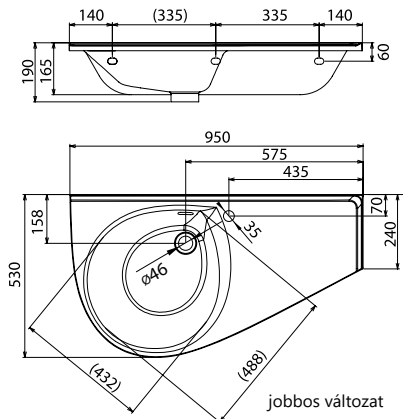

jobbos változat

Cikkszám	MOSDÓ	Méretek (mm)	Ár
XJ9L1100000	Avocado Comfort mosdó B	950x530	61 000
XJ9P1100000	Avocado Comfort mosdó J		61 000

Cikkszám	KIEGÉSZÍTŐK	Ár
X01373	■ Mosdó lefolyó ClickClack rendszerrel	5 300
X01437	■ Mosdó lefolyó ClickClack rendszerrel alacsony króm	5 700
X01371	■ Mosdó szifon króm-teleszkópos	18 000
X01436	■ Mosdó csőszifon króm U	5 700

A mosdók méretei szélesség/mélység formátumban vannak megadva. A mosdók az álló mosdó csaptelepek számára előfúrt 35 mm-es nyílással kerülnek forgalomba.
B (bal) - a termék bal oldali változata. J (jobb) - a termék jobb oldali változata. A termékek szállítási határideje forgalmazóinkhoz maximum 5 hét.

■ A jelzett tételekből statisztikánk alapján igyekszünk azonnal rendelkezésre álló készletet tartani, azonban időszakos hiány előfordulhat. Pontos készletinformáció weboldalunkon megtalálható. Az árak forintban értendők és a 27% ÁFA-t tartalmazzák. Az árak forintban értendők és a 27% ÁFA-t tartalmazzák.