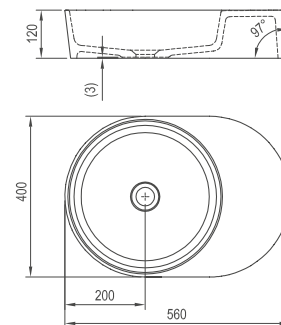

Moon 2S mosdó

560 x 400 x 120 mm
(öntött műmárvány)

A mosdó nem rendelkezik
túlfolyóval, ezért csak hagyományos
fix lefolyóval szerelhető.

Cikkszám	MOSDÓ	Méreték (mm)	Ár
XJN01300003	■ Moon 2S mosdó túlfolyó nélkül	560x400x120	63 000

Moon 3 mosdó

463 x 389 x 120 mm
(öntött műmárvány)

A mosdó nem rendelkezik
túlfolyóval, ezért csak hagyományos
fix lefolyóval szerelhető.