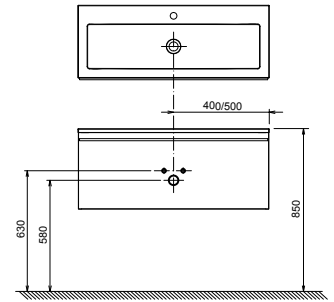

5

5 ÉV GARANCIA
Minden fürdőszoba-
bútorra.

NEDVESSÉG ELLENI VÉDELEM
Mélyimpregnált
alapanyagok.

Választható színek*:

Fehér cseresznye furnér

* Az ajtók színe lakkozott fényes fehér vagy lakkozott cseresznye. A korpusz színe mindig fényes fehér.

SD Clear mosdó alatti szekrény

800 / 1000 x 380 x 400 mm

Mosdó alatti fiókos szekrény. Kiegészítő polccal kisebb kozmetikumok, tartozékok részére.

Clear mosdóval kombinálható.

Fehér