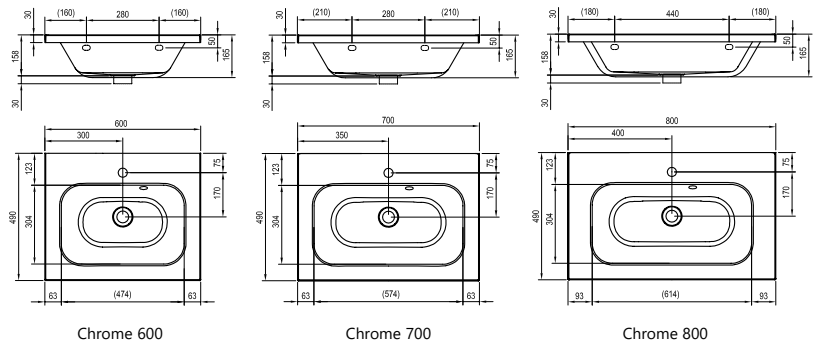

KONCEPCIÓ
Chrome koncepció.

5 ÉV GARANCIA
Minden öntött
műmárvány mosdóra.

Chrome mosdó

600 / 700 / 800 x 490 mm
(öntött műmárvány)

Az SD Chrome 600/700/800 mosdó alatti
szekrényel kombinálható.

Cikkszám	MOSDÓ	Méret (mm)	Ár
XJG01160000	■ Chrome mosdó 600	600x490	67 000
XJG01170000	■ Chrome mosdó 700	700x490	70 000
XJG01180000	■ Chrome mosdó 800	800x490	73 000

Chrome dupla mosdó

1200 x 490 mm
(öntött műmárvány)

Dupla mosdó: megduplázza a szimpla mosdó
kényelmét. Az SD Chrome 1200 mosdó alatti
szekrényel kombinálható.