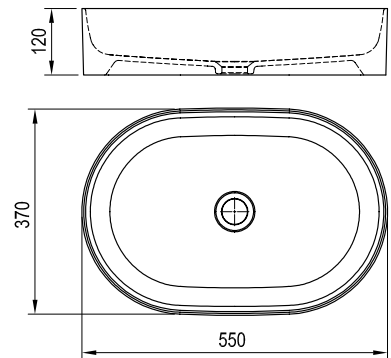

3

3 ÉV GARANCIA
A Ceramic Slim
mosdókra.

újdonság

Ceramic Slim O mosdó

550 x 370 x 120 mm
(kerámia)

A vékonyfalú kerámia mosdó pontosan kialakított
finom éllel rendelkezik.

A mosdó nem rendelkezik túlfolyóval, ezért csak
hagyományos fix lefolyóval szerelhető.

Cikkszám	MOSDÓ	Méreték (mm)	Ár
XJX01155001	Ceramic Slim O 550 mosdó	550x370x120	37 000

újdonság

Ceramic Slim R mosdó

550 x 370 x 120 mm
(kerámia)

A vékonyfalú kerámia mosdó pontosan kialakított
finom éllel rendelkezik.

A mosdó nem rendelkezik túlfolyóval, ezért csak
hagyományos fix lefolyóval szerelhető.