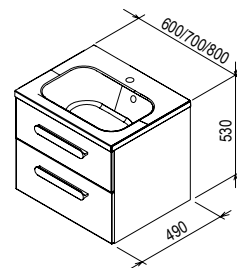

KONCEPCIÓ
Chrome koncepció.

5 ÉV GARANCIA
Minden fürdőszoba-
bútorra.

NEDVESSÉG ELLENI VÉDELEM
Mélyimpregnált
alapanyagok.

Chrome tükör

600 / 700 / 800 x 70 x 550 mm
Fürdőszobatükör jellegzetes alakú belső
világítással.

A tükör használatát a Chrome 600/700/800
mosdókhoz ajánljuk.

Cikkszám	BÚTOR	Méret (mm)	Ár
X00000546	■ Chrome tükör 600 fehér	600x70x550	49 000
X00000968	Chrome tükör 600 cappuccino	600x70x550	48 000
X00000548	Chrome tükör 700 fehér	700x70x550	52 000
X00000969	Chrome tükör 700 cappuccino	700x70x550	51 000
X00000550	Chrome tükör 800 fehér	800x70x550	55 000
X00000970	Chrome tükör 800 cappuccino	800x70x550	55 000

SD Chrome II mosdó alatti szekrény

600 / 700 / 800 x 490 x 500 mm
A Chrome mosdók alá kétféle bútor
közül választhat.

Szekrény magas fiókkal és 40 cm magas,
nagy tárolóhellyel.

Ajánlott mosdók:
Chrome 600 / 700 / 800.

Fehér

Cikkszám	BÚTOR	Méret (mm)	Ár
X00000918	SD Chrome II 600 mosdó alsó szekrény fehér/fehér	600x490x500	123 000
X00000919	SD Chrome II 600 mosdó alsó szekrény cappuccino/fehér	600x490x500	123 000
X00000920	SD Chrome II 700 mosdó alsó szekrény fehér/fehér	700x490x500	123 000
X00000921	SD Chrome II 700 mosdó alsó szekrény cappuccino/fehér	700x490x500	123 000
X00000922	SD Chrome II 800 mosdó alsó szekrény fehér/fehér	800x490x500	137 000
X00000923	SD Chrome II 800 mosdó alsó szekrény cappuccino/fehér	800x490x500	137 000

A fürdőszobabútorok méretei szélesség/mélység/magasság kombinációban vannak megadva. A termékek szállítási határideje forgalmazóinkhoz maximum 5 hét.