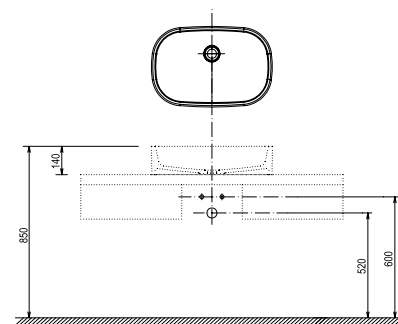

## Mosdópult L

800 / 1000 / 1200 x 550 x 50 mm

Exkluzív kialakítás, különösen a Moon, Formy, Solo, Ceramic, Ceramic Slim, Uni és Uni Slim mosdóhoz ajánljuk. A speciális rejtett konzolok segítségével közvetlenül falra szerelhető, melyeket a csomagolás tartalmaz - elővágott nyílásokkal szállítjuk. A mélységi impregnálás maximális tartósságot biztosít nedves környezetben is. Elérhető lakkozott fehér vagy kétféle furnér (tölgy, sötét dió).