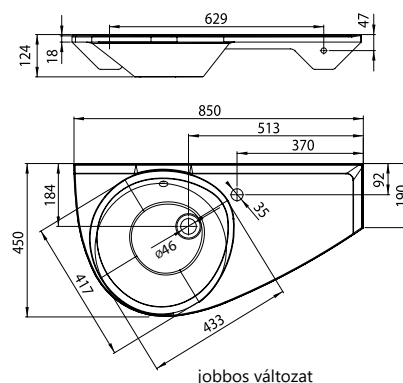

KONCEPCIÓ
Avocado koncepció.

5

5 ÉV GARANCIA
Minden öntött
műmárvány mosdóra.

Avocado mosdó

850 x 450 mm - B/J
(öntött műmárvány)

Bőséges rakodófelület, egyedülálló design,
amely tökéletes összhangban van a kád
formájával.

Ha a mosdót a kád fölé szereli, sokkal több
hely marad szabadon.

jobbos változat

Cikkszám	MOSDÓ	Méretek (mm)	Ár
XJ1L1100000	■ Avocado mosdó B	850x450	43 000
XJ1P1100000	■ Avocado mosdó J		43 000

Avocado Comfort mosdó

950 x 530 mm - B/J
(öntött műmárvány)

Még több rakodófelület komfortosabb
a tisztálkodás.

Ajánljuk az Avocado kád fölé helyezni.