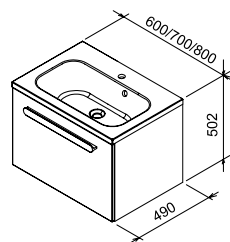

## SD Chrome I mosdó alatti szekrény

600 / 700 / 800 x 490 x 470 mm

Ajánlott mosdók: Chrome 600 / 700 / 800.

Fehér

Cappuccino

Cikkszám	BÚTOR	Méreték (mm)	Ár
X000000530	SD Chrome I 600 mosdó alsó szekrény fehér/fehér	600x490x470	84 000
X000000961	SD Chrome I 600 mosdó alsó szekrény cappuccino/fehér	600x490x470	84 000
X000000532	SD Chrome I 700 mosdó alsó szekrény fehér/fehér	700x490x470	89 000
X000000962	SD Chrome I 700 mosdó alsó szekrény cappuccino/fehér	700x490x470	89 000
X000000534	SD Chrome I 800 mosdó alsó szekrény fehér/fehér	800x490x470	95 000
X000000963	SD Chrome I 800 mosdó alsó szekrény cappuccino/fehér	800x490x470	95 000