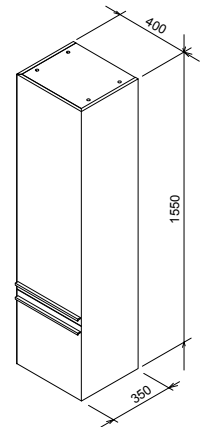

5

5 ÉV GARANCIA
Minden fürdőszoba-
bútorra.

NEDVESSÉG ELLENI VÉDELEM
Mélyimpregnált
alapanyagok.

Választható színek*:

Fehér cseresznye furnér

* Az ajtók színe lakkozott fényes fehér vagy lakkozott cseresznye. A korpusz színe mindig fényes fehér.

SD Clear mosdó alatti szekrény

800 / 1000 x 380 x 400 mm

Mosdó alatti fiókos szekrény. Kiegészítő polccal kisebb kozmetikumok, tartozékok részére.

Clear mosdóval kombinálható.

Cikkszám	BÚTOR	Méret (mm)	Ár
X00000757	SD Clear 800 mosdó alatti szekrény fehér/fehér	800x380x400	126 000
X00000758	SD Clear 800 mosdó alatti szekrény fehér/cseresznye	800x380x400	130 000
X00000759	SD Clear 1000 mosdó alatti szekrény fehér/fehér	1000x380x400	135 000
X00000760	SD Clear 1000 mosdó alatti szekrény fehér/cseresznye	1000x380x400	141 000

SB Clear faliszekrény

400 x 350 x 1550 mm - B/J

Magas osztott faliszekrény üvegpolcokkal és fiókokkal.

Fehér

Cikkszám	BÚTOR	Méret (mm)	Ár
X00000761	SB Clear 400 faliszekrény B fehér/fehér	400x350x1550	138 000
X00000763	SB Clear 400 faliszekrény J fehér/fehér	400x350x1550	138 000
X00000762	SB Clear 400 faliszekrény B fehér/cseresznye	400x350x1550	144 000
X00000764	SB Clear 400 faliszekrény J fehér/cseresznye	400x350x1550	142 000

A fürdőszobabútorok méretei szélesség/mélység/magasság kombinációban vannak megadva.

B (bal) - a termék bal oldali változata. J (jobb) - a termék jobb oldali változata. A termékek szállítási határideje forgalmazóinkhoz maximum 5 hét. Az árak forintban értendők és a 27% ÁFÁ-t tartalmazzák.