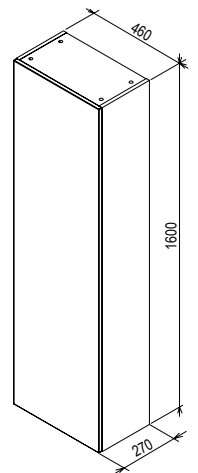

## SB Formy faliszekrény

460 x 270 x 1600 mm B/J

Magas faliszekrény nagy tárolóhellyel és polcokkal.

Elérhető lakkozott fehér vagy kétféle furnér (tölgy, sötét dió) színben.

Fehér

Sötét dió

Tölgy

Cikkszám	BÚTOR	Méreték (mm)	Ár
X000001038	SB Formy 460 B magas faliszekrény fehér		97 000
X000001041	SB Formy 460 J magas faliszekrény fehér		97 000
X000001039	SB Formy 460 B magas faliszekrény tölgy	460x270x1600	169 000
X000001042	SB Formy 460 J magas faliszekrény tölgy		165 000
X000001040	SB Formy 460 B magas faliszekrény sötét dió		169 000
X000001043	SB Formy 460 J magas faliszekrény sötét dió		165 000