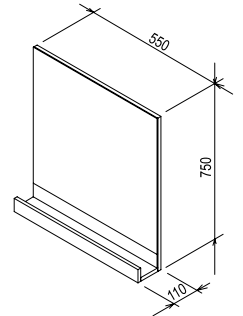

## 10° egyenestükör

550 / 650 x 110 x 750 mm

Praktikus polccal ellátott tükör, a szükséges apróságok részére.

Fehér

Szürke

Sötét dió

Cikkszám	BÚTOR	Méretetek (mm)	Ár
X000000848	10° tükör 550 fehér		35 000
X000000850	10° tükör 550 sötét dió	550x110x750	31 000
X000000849	10° tükör 550 szürke		35 000
X000000851	10° tükör 650 fehér		37 000
X000000853	10° tükör 650 sötét dió	650x110x750	32 000
X000000852	10° tükör 650 szürke		37 000