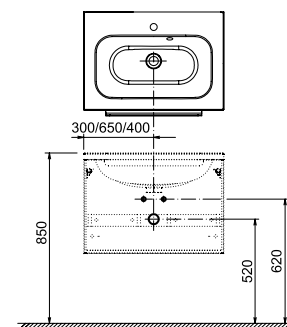

Választható színek*:

* Az itt jelzett szekrényeket mindig fényes fehér ajtókkal szállítjuk.

Fehér

Cappuccino

SD Chrome I mosdó alatti szekrény

600 / 700 / 800 x 490 x 470 mm

Ajánlott mosdók: Chrome 600 / 700 / 800.

Fehér

Cikkszám	BÚTOR	Méreték (mm)	Ár
X000000530	SD Chrome I 600 mosdó alsó szekrény fehér/fehér	600x490x470	84 000
X000000961	SD Chrome I 600 mosdó alsó szekrény cappuccino/fehér	600x490x470	84 000
X000000532	SD Chrome I 700 mosdó alsó szekrény fehér/fehér	700x490x470	89 000
X000000962	SD Chrome I 700 mosdó alsó szekrény cappuccino/fehér	700x490x470	89 000
X000000534	SD Chrome I 800 mosdó alsó szekrény fehér/fehér	800x490x470	95 000
X000000963	SD Chrome I 800 mosdó alsó szekrény cappuccino/fehér	800x490x470	95 000