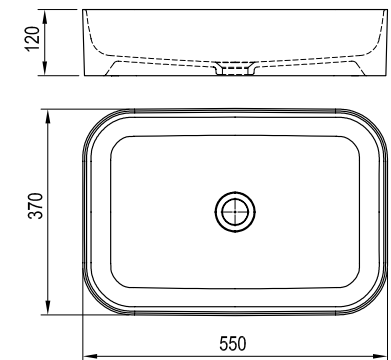

Cikkszám	MOSDÓ	Méreték (mm)	Ár
XJX01155002	Ceramic Slim R 550 mosdó	550x370x120	37 000

Cikkszám	KIEGÉSZÍTŐK	Ár
X01439	■ Mosdó lefolyó, hagyományos (fix, krómozott)	5 700
X01371	■ Mosdó szifon króm-teleszkópos	18 000
X01436	■ Mosdó csőszifon króm U	5 700
X01612	■ Mosdó szifon	3 900

A mosdók méretei szélesség/mélység/magasság szerint vannak megadva. A termékek szállítási határideje forgalmazóinkhoz maximum 5 hét.

■ A jelzett tételekből statisztikánk alapján igyekszünk azonnal rendelkezésre álló készletet tartani, azonban időszakos hiány előfordulhat. Pontos készletinformáció weboldalunkon megtalálható.

Az árak forintban értendők és a 27% ÁFÁ-t tartalmazzák.

Megjegyzés: A Ceramic Slim O és R mosdók 2019 márciusától kaphatók.