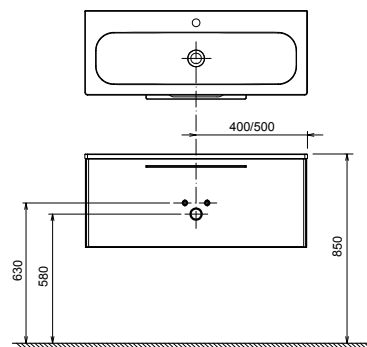

## SD Ring mosdó alatti szekrény

800 / 1000 x 380 x 400 mm

Mosdó alatti fiókos szekrény. Kiegészítő  
polccal kisebb kozmetikumok, tartozékok  
részére.

Ring mosdóval kombinálható.

Fehér

Szürke

Cikkszám	BÚTOR	Méretek (mm)	Ár
X000000767	■ SD Ring 800 mosdó alatti szekrény fehér	800x380x400	105 000
X000000768	SD Ring 800 mosdó alatti szekrény szürke		112 000
X000000769	SD Ring 1000 mosdó alatti szekrény fehér	1000x380x400	116 000
X000000770	SD Ring 1000 mosdó alatti szekrény szürke		124 000