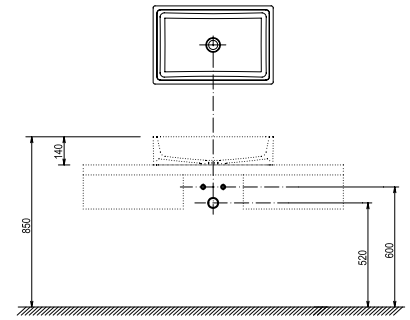

## Mosdópult L

800 / 1000 / 1200 x 550 x 50 mm

Exkluzív kialakítás, különösen a Moon, Formy, Solo, Ceramic, Ceramic Slim, Uni és Uni Slim mosdóhoz ajánljuk. A speciális rejtett konzolok segítségével közvetlenül falra szerelhető, melyeket a csomagolás tartalmaz - elővágott nyílásokkal szállítjuk. A mélységi impregnálás maximális tartósságot biztosít nedves környezetben is. Elérhető lakkozott fehér vagy kétféle furnér (tölgy, sötét dió).