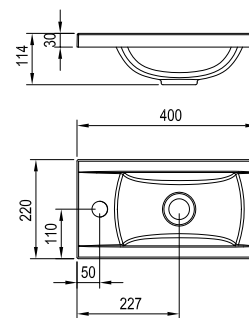

Classic kézmosó

400 x 220 mm
(öntött műmárvány)

A kézmosó önállóan falra nem szerelhető. Mosdó alatti szekrénnel (SD Classic 400) kombinálható vagy krómozott fém konzollal telepíthető. A kézmosó nem tartalmaz túlfolyót, szükséges a fix mosdólefolyó használata, ezért leeresztő nélküli csapteleppel és fix mosdó lefolyóval szerelhető.