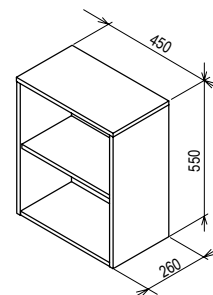

Választható színek:

Fehér

SB Natural nyitott faliszekrény

450 x 260 x 550 mm

Nyitott faliszekrény két fa polccal.

Fehér

Cikkszám	BÚTOR	Méreték (mm)	Ár
X000001055	SB Natural 450 nyitott faliszekrény fehér	450x260x550	49 000

SB Natural zárt faliszekrény

450 x 280 x 770 mm

Zárt faliszekrény három fa polccal.