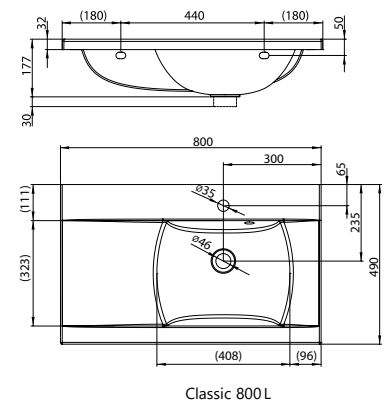

Cikkszám	MOSDÓ	Méreték (mm)	Ár
XJDL1180000	■ Classic 800 mosdó B	800x490	76 000
XJDP1180000	■ Classic 800 mosdó J		76 000

Classic dupla mosdó

1300 x 490 mm
(öntött műmárvány)

Dupla mosdó tárolófelületekkel a kényelmes mosakodáshoz.

Az SD Classic 1300 mosdó alatti szekrénnel kombinálható.