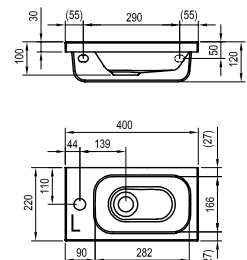

Cikkszám	MOSDÓ	Méret (mm)	Ár
XJGL1100000	■ Chrome kézmosó B	400x220	29 000
XJGP1100000	■ Chrome kézmosó J		29 000

A mosdók méretei szélesség/mélység kombinációban vannak megadva. A mosdók az álló mosdó csaptelepek számára előfűrt 35 mm-es nyílással kerülnek forgalomba. B (bal) - a termék bal oldali változata. J (jobb) - a termék jobb oldali változata. A termékek szállítási határideje forgalmazóinkhoz maximum 5 hét.

■ A jelzett tételekből statisztikánk alapján igyekszünk azonnal rendelkezésre álló készletet tartani, azonban időszakos hiány előfordulhat. Pontos készletinformáció weboldalunkon megtalálható. Az árak forintban értendők és a 27% ÁFA-t tartalmazzák.