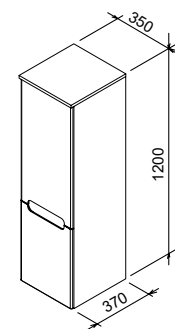

Választható színek*:

* Az itt jelzett szekrényeket mindig fényes fehér ajtókkal szállítjuk.

SD Classic 400 alsószekrény kézmosóhoz

400 x 220 x 500 mm - B/J
Szekrény polccal.

Az ajtókat aszerint kell megrendelni, hogy balra vagy jobbra szeretné nyitni.

Chrome 400 kézmosóhoz ajánlott.

Cikkszám	BÚTOR	Méretek (mm)	Ár
X000000416	SD Classic 400 alsószekrény fehér	400x220x500	17 000
X000000417	SD Classic 400 alsószekrény nyír		17 000
X000000944	SD Classic 400 alsószekrény latte		17 000
X000000959	SD Classic 400 alsószekrény cappuccino		18 000
X000000420	SD Classic 400 alsószekrényhez ajtó B fehér		9 000
X000000421	SD Classic 400 alsószekrényhez ajtó J fehér		9 000

SB Classic faliszekrény

350 x 370 x 1200 mm - B/J
Magas faliszekrény két üvegpolccal,
beépített fiókkal a felső részben.

Fehér

Cikkszám	BÚTOR	Méretek (mm)	Ár
X000000311	SB Classic 350 faliszekrény B nyír/fehér	350x370x1200	88 000
X000000310	SB Classic 350 faliszekrény J nyír/fehér		88 000
X000000356	SB Classic 350 faliszekrény B fehér/fehér		88 000
X000000355	SB Classic 350 faliszekrény J fehér/fehér		88 000
X000000941	SB Classic 350 faliszekrény B latte/fehér		85 000
X000000942	SB Classic 350 faliszekrény J latte/fehér		85 000
X000000956	SB Classic 350 faliszekrény B cappuccino/fehér		85 000
X000000957	SB Classic 350 faliszekrény J cappuccino/fehér	85 000	

A fürdőszobabútorok méretei szélesség/mélység/magasság kombinációban vannak megadva.

B (bal) - a termék bal oldali változata. J (jobb) - a termék jobb oldali változata. A termékek szállítási határideje forgalmazóinkhoz maximum 5 hét.