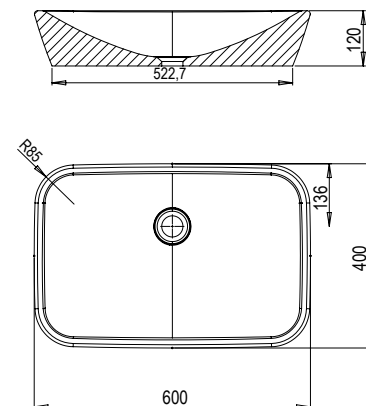

Cikkszám	MOSDÓ	Méretek (mm)	Ár
XJX01160002	■ Ceramic R 600 mosdó	600x400x120	37 000

Cikkszám	KIEGÉSZÍTŐK	Ár
X01439	■ Mosdó lefolyó, hagyományos (fix, krómozott)	5 700
X01371	■ Mosdó szifon króm-teleszkópos	18 000
X01436	■ Mosdó csőszifon króm U	5 700
X01612	■ Mosdó szifon	3 900

A mosdók méretei szélesség/mélység/magasság szerint vannak megadva. A termékek szállítási határideje forgalmazóinkhoz maximum 5 hét.

■ A jelzett tételekből statisztikánk alapján igyekszünk azonnal rendelkezésre álló készletet tartani, azonban időszakos hiány előfordulhat. Pontos készletinformáció weboldalunkon megtalálható. Az árak forintban értendők és a 27% ÁFA-t tartalmazzák.