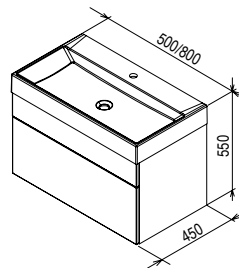

5

5 ÉV GARANCIA
Minden fürdőszoba-
bútorra.

NEDVESSÉG ELLENI VÉDELEM
Mélyimpregnált
alapanyagok.

SD Natural mosdó alatti szekrény

500 / 800 x 450 x 450 mm
Praktikus fiókos szekrény nagy
tárolóhellyel és két fiókkal.

SD Natural 500 / 800