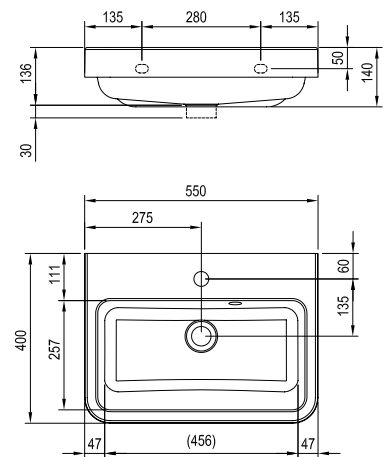

## BeHappy II mosdó

550 x 400 mm  
(öntött műmárvány)

Bárhol a fürdőszobában megállja a helyét, mosdó alatti szekrényel kombinálva pedig bőséges tárolóhellyel gazdagítja a BeHappy II koncepciót.

Cikkszám	MOSDÓ	Méreték (mm)	Ár
XJA01155000	■ BeHappy II mosdó 550 túlfolyóval	550x400	64 000