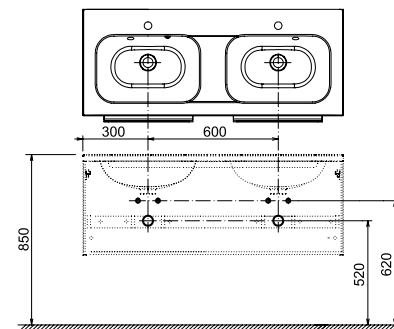

SD Chrome 1200 mosdó alatti szekrény

1200 x 490 x 470 mm

Szekrény két fiókkal (40 cm).

A szekrényt a dupla mosdóhoz kínáljuk.

Fehér