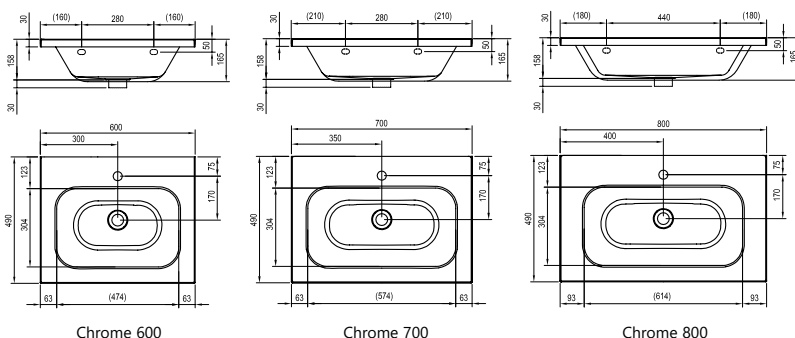

Chrome mosdó rejtett túlfolyóval

600 / 700 / 800 x 490 mm
(öntött műmárvány)

Az SD Chrome 600/700/800 mosdó alatti szekrénnel kombinálható.

Cikkszám	MOSDÓ	Méretek (mm)	Ár
XJG01260000	Chrome mosdó 600 rejtett túlfolyóval	600x490	84 000
XJG01270000	Chrome mosdó 700 rejtett túlfolyóval	700x490	88 000
XJG01280000	Chrome mosdó 800 rejtett túlfolyóval	800x490	90 000

Chrome dupla mosdó rejtett túlfolyóval

1200 x 490 mm
(öntött műmárvány)

Dupla mosdó: megduplázza a szimpla mosdó kényelmét. Az SD Chrome 1200 mosdó alatti szekrénnel kombinálható.