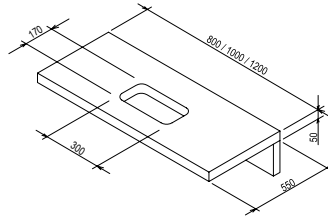

5

5 ÉV GARANCIA
Minden fürdőszoba-
bútorra.

NEDVESSÉG ELLENI VÉDELEM
Mélyimpregnált
alapanyagok.

Választható színek:

Mosdópult L

800 / 1000 / 1200 x 550 x 50 mm

Exkluzív kialakítás, különösen a Moon, Formy, Solo, Ceramic, Ceramic Slim, Uni és Uni Slim mosdóhoz ajánljuk. A speciális rejtett konzolok segítségével közvetlenül falra szerelhető, melyeket a csomagolás tartalmaz - elővágott nyílásokkal szállítjuk. A mélységi impregnálás maximális tartósságot biztosít nedves környezetben is. Elérhető lakkozott fehér vagy kétféle furnér (tölgy, sötét dió).

Fehér