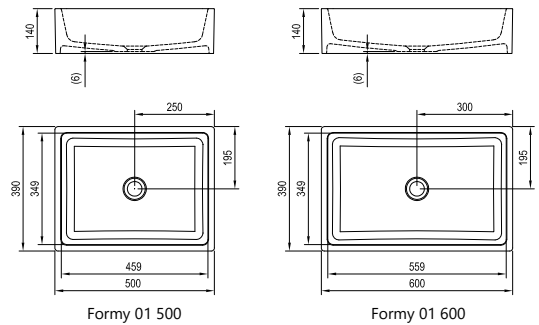

Formy mosdók

Mosdópultok

Formy fürdőszobabútorok

A fürdőszobai bútorok tökéletesen ötvözik a mosdókat, és elegáns megjelenést kölcsönöznek a fürdőszobának.

KONCEPCIÓ  
Formy koncepció.

5 ÉV GARANCIA  
Minden öntött  
műmárvány mosdóra.

## Formy 01 mosdó

500 / 600 x 390 x 140 mm  
(öntött műmárvány)

Kényelmes és nagy mosdó, modern kivitelezéssel.  
Tökéletesen kombinálható az L és I mosdópultokkal.

A Formy mosdók túlfolyóval nem rendelkeznek, ezért csak leeresztő nélküli csapteleppel és hagyományos fix lefolyóval szerelhetők.