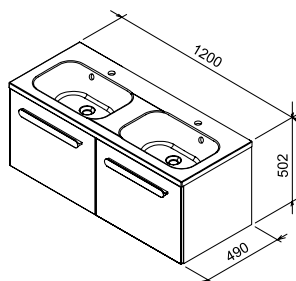

SD Chrome 1200 mosdó alatti szekrény

1200 x 490 x 470 mm

Szekrény két fiókkal (40 cm).

A szekrényt a dupla mosdóhoz kínáljuk.

Fehér