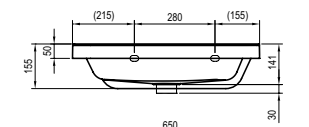

10° 650 R

Cikkszám	MOSDÓ	Méreték (mm)	Ár
XJIL1155000	■ 10° sarokmosdó 550 B	550x485	59 000
XJIP1155000	■ 10° sarokmosdó 550 J	550x485	59 000
XJIL1165000	■ 10° sarokmosdó 650 B	650x535	69 000
XJIP1165000	■ 10° sarokmosdó 650 J	650x535	69 000

Cikkszám	KIEGÉSZÍTŐK	Ár
X01373	■ Mosdó lefolyó ClickClack rendszerrel	5 300
X01437	■ Mosdó lefolyó ClickClack rendszerrel alacsony króm	5 700
X01436	■ Mosdó csőszifon króm U	5 700
X01371	■ Mosdó szifon króm-teleszkópos	18 000
X01612	■ Mosdó szifon	3 900

A mosdók méretei szélesség/mélység formátumban vannak megadva. A mosdók az álló mosdó csaptelepek számára előfűrt 35 mm-es nyílással kerülnek forgalomba.

B (bal) - a termék bal oldali változata. J (jobb) - a termék jobb oldali változata. A termékek szállítási határideje forgalmazóinkhoz maximum 5 hét.

■ A jelzett tételekből statisztikánk alapján igyekszünk azonnal rendelkezésre álló készletet tartani, azonban időszakos hiány előfordulhat. Pontos készletinformáció weboldalunkon megtalálható.

Az árak forintban értendők és a 27% ÁFÁ-t tartalmazzák.