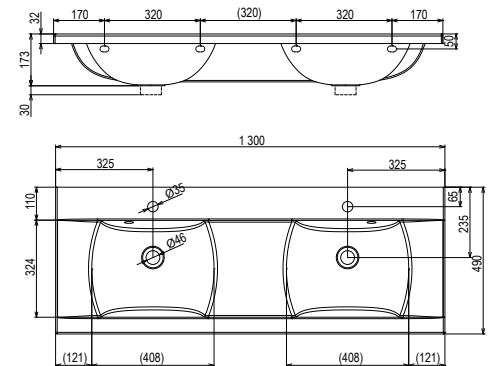

## Classic dupla mosdó

1300 x 490 mm  
(öntött műmárvány)

Dupla mosdó tárolófelületekkel a kényelmes mosakodáshoz.

Az SD Classic 1300 mosdó alatti szekrénnel kombinálható.

Cikkszám	MOSDÓ	Méreték (mm)	Ár
XJD01113000	■ Classic 1300 dupla mosdó	1300x490	109 000