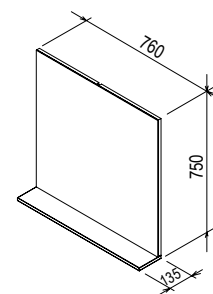

Fehér

Cikkszám	BÚTOR	Méreték (mm)	Ár
X000001296	Rosa II 760 tükör fehér		35 000
X000001297	Rosa II 760 tükör nyír	760x135x750	35 000
X000001298	Rosa II 760 tükör cappuccino		35 000

A tükör színe a hátlapon van, a polc mindig fehér!

A fürdőszobabútorok méretei szélesség/mélység/magasság kombinációban vannak megadva. A termékek szállítási határideje forgalmazóinkhoz maximum 5 hét.
Megjegyzés: A Rosa II 760 tükör 2019 áprilisától kapható.