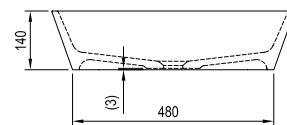

## Solo mosdó

580 x 400 x 140 mm  
(öntött műmárvány)

Finom vonalak és nagyvonalú tér, a klasszikus formák innovatív kombinációja.

A mosdó nem rendelkezik túlfolyóval, ezért csak hagyományos fix lefolyóval szerelhetők.