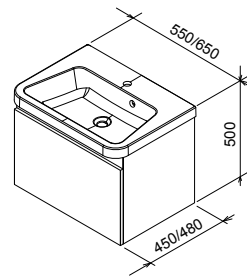

## SD 10° mosdó alatti szekrény

550 / 650 x 450 x 450 mm  
Praktikus fiókos szekrény, nagy tárolóhellyel.  
10° mosdóval kombinálható.

Fehér

Szürke

Sötét dió

Cikkszám	BÚTOR	Méretetek (mm)	Ár
X000000733	SD 10° 550 fehér mosdó alatti szekrény		78 000
X000000734	SD 10° 550 szürke mosdó alatti szekrény	550x450x450	78 000
X000000735	SD 10° 550 sötét dió mosdó alatti szekrény		62 000
X000000736	SD 10° 650 fehér mosdó alatti szekrény		89 000
X000000737	SD 10° 650 szürke mosdó alatti szekrény	650x450x450	89 000
X000000738	SD 10° 650 sötét dió mosdó alatti szekrény		70 000

## SD 10° sarokszekrény

550 / 650 x 485 / 535 x 450 mm - B/J  
Nyílóajtós, polcos szekrény nagy tárolóhellyel  
10° mosdóval kombinálható 10° saroktükör.

Fehér

jobbos változat

Szürke

Sötét dió

balos változat