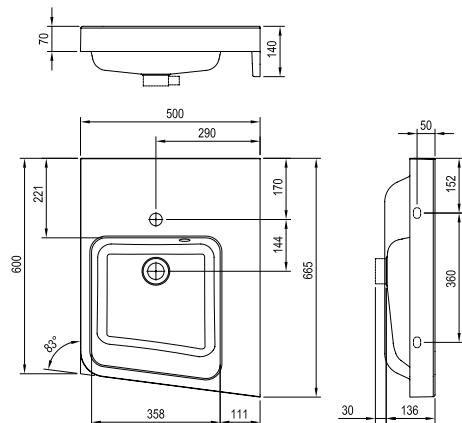

jobbos változat

Cikkszám	MOSDÓ	Méreték (mm)	Ár
XJAL1100001	BeHappy II sarokmosdó B túlfolyóval	500x665	69 000
XJAP1100001	BeHappy II sarokmosdó J túlfolyóval		69 000

Cikkszám	KIEGÉSZÍTŐK	Ár
X01437	■ Mosdó lefolyó ClickClack rendszerrel alacsony króm	5 700
X01436	■ Mosdó csőszifon króm U	5 700

BeHappy II mosdó

550 x 400 mm
(öntött műmárvány)

Bárhol a fürdőszobában megállja a helyét, mosdó alatti szekrényel kombinálva pedig bőséges tárolóhellyel gazdagítja a BeHappy II koncepciót.