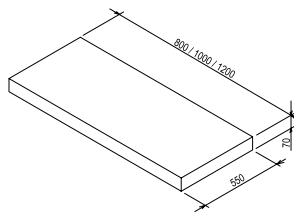

5

5 ÉV GARANCIA
Minden fürdőszoba-
bútorra.

NEDVESSÉG ELLENI VÉDELEM
Mélyimpregnált
alapanyagok.

Választható színek:

Mosdópult L

800 / 1000 / 1200 x 550 x 50 mm

Exkluzív kialakítás, különösen a Moon, Formy, Solo, Ceramic, Ceramic Slim, Uni és Uni Slim mosdóhoz ajánljuk. A speciális rejtett konzolok segítségével közvetlenül falra szerelhető, melyeket a csomagolás tartalmaz - elővágott nyílásokkal szállítjuk. A mélységi impregnálás maximális tartósságot biztosít nedves környezetben is. Elérhető lakkozott fehér vagy kétféle furnér (tölgy, sötét dió).

Cikkszám	MOSDÓPULT	Méretek (mm)	Ár
X00000833	Mosdópult L 800 tölgy	800x550x50	86 000
X00000836	Mosdópult L 800 sötét dió		86 000
X00000830	Mosdópult L 800 fehér		72 000
X00000834	Mosdópult L 1000 tölgy	1000x550x50	96 000
X00000837	Mosdópult L 1000 sötét dió		95 000
X00000831	Mosdópult L 1000 fehér		84 000
X00000835	Mosdópult L 1200 tölgy	1200x550x50	115 000
X00000838	Mosdópult L 1200 sötét dió		115 000
X00000832	Mosdópult L 1200 fehér		96 000

Mosdópult I

800 / 1000 / 1200 x 550 x 70 mm

Univerzális mosdópult. Konzolok segítségével falra szerelhető - a konzolokat a csomagolás tartalmazza. Előfúrt nyílás nélkül szállítjuk, ezáltal a legtöbb mosdóhoz alkalmas. Elérhető lakkozott fehér vagy kétféle furnér (tölgy, sötét dió).

Fehér

Cikkszám	MOSDÓPULT	Méretek (mm)	Ár
X00000842	Mosdópult I 800 tölgy	800x550x70	67 000
X00000845	Mosdópult I 800 sötét dió		68 000
X00000839	Mosdópult I 800 fehér		45 000
X00000843	Mosdópult I 1000 tölgy	1000x550x70	75 000
X00000846	Mosdópult I 1000 sötét dió		75 000
X00000840	Mosdópult I 1000 fehér		47 000
X00000844	Mosdópult I 1200 tölgy	1200x550x70	80 000
X00000847	Mosdópult I 1200 sötét dió		80 000
X00000841	Mosdópult I 1200 fehér		49 000