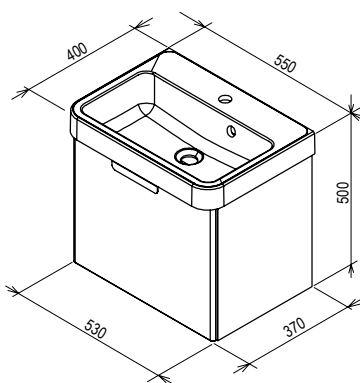

Fehér

Cikkszám	BÚTOR	Méretek (mm)	Ár
X000001097	SD BeHappy II mosdó alatti szekrény 530 fehér	530x370x435	71 000

A fürdőszobabútorok méretei szélesség/mélység/magasság kombinációban vannak megadva.

A termékek szállítási határideje forgalmazóinkhoz maximum 5 hét.

■ A jelzett tételből statisztikánk alapján igyekszünk azonnal rendelkezésre álló készletet tartani, azonban időszakos hiány előfordulhat. Pontos készletinformáció weboldalunkon megtalálható.

Az árak forintban értendőek és a 27% ÁFA-t tartalmazzák.