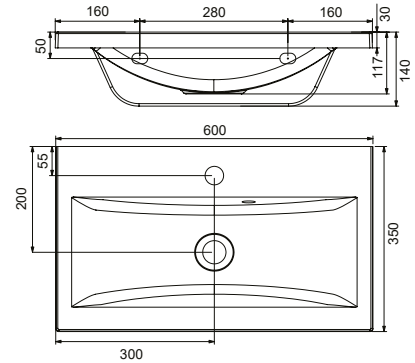

5

5 ÉV GARANCIA
Minden öntött
műmárvány mosdóra.

Mosdó Swing

600 x 350 mm
(öntött műmárvány)

Minimalista forma, vastag elülső és hátsó perem,
íves, lágy oldalak és belső.

Dübelrel falra rögzíthető.

Cikkszám	MOSDÓ	Méretek (mm)	Ár
XJX01160000	Swing 600 mosdó	600x350	48 000

Cikkszám	KIEGÉSZÍTŐK	Ár
X01373	■ Mosdó lefolyó ClickClack rendszerrel	5 300
X01437	■ Mosdó lefolyó ClickClack rendszerrel alacsony króm	5 700
X01371	■ Mosdó szifon króm-teleszkópos	18 000
X01436	■ Mosdó csőszifon króm U	5 700