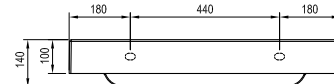

Cikkszám	MOSDÓ	Méretek (mm)	Ár
XJO01280000	■ Natural 800 mosdó túlfolyó nélkül	800x450	79 000

A mosdók méretei szélesség/mélység formátumban vannak megadva. A mosdók az álló mosdó csaptelepek számára előfűrt 35 mm-es nyílással kerülnek forgalomba.

A termékek szállítási határideje forgalmazóinkhoz maximum 5 hét. Az árak forintban értendők és a 27% ÁFA-t tartalmazzák.

■ A jelzett tételekből statisztikánk alapján igyekszünk azonnal rendelkezésre álló készletet tartani, azonban időszakos hiány előfordulhat. Pontos készletinformáció weboldalunkon megtalálható.