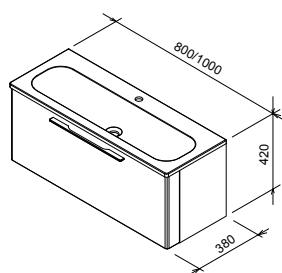

## SD Ring mosdó alatti szekrény

800 / 1000 x 380 x 400 mm

Mosdó alatti fiókos szekrény. Kiegészítő  
polccal kisebb kozmetikumok, tartozékok  
részére.

Ring mosdóval kombinálható.

Fehér

Szürke

Cikkszám	BÚTOR	Méretek (mm)	Ár
X000000767	■ SD Ring 800 mosdó alatti szekrény fehér	800x380x400	105 000
X000000768	SD Ring 800 mosdó alatti szekrény szürke		112 000
X000000769	SD Ring 1000 mosdó alatti szekrény fehér	1000x380x400	116 000
X000000770	SD Ring 1000 mosdó alatti szekrény szürke		124 000