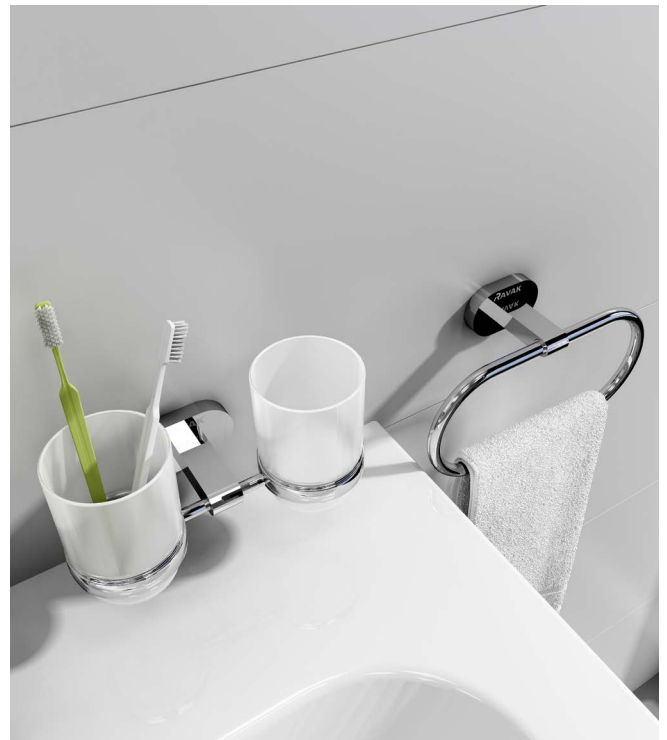

A Swing mosdókagyló a Chrome és 10° koncepció kiegészítőivel kombinálható. Az anyagfelhasználás során törekedtünk a könnyű tisztíthatóságra és tartóságra.

A mosdók méretei szélesség/mélység/magasság szerint vannak megadva. A termékek szállítási határideje forgalmazóinkhoz maximum 5 hét.

■ A jelzett tételekből statisztikánk alapján igyekszünk azonnal rendelkezésre álló készletet tartani, azonban időszakos hiány előfordulhat. Pontos készletinformáció weboldalunkon megtalálható. Az árak forintban értendők és a 27% ÁFA-t tartalmazzák.