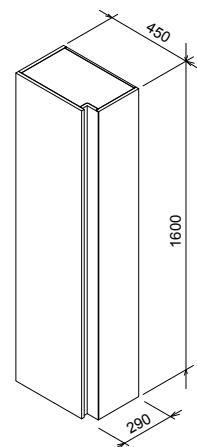

Választható színek*:

* A szekrények teljes felülete fényes fehér, fényes szürke vagy sötét dió színárnyalatban, minden esetben fehér díszcsikkal kiegészítve.

SB 10° faliszekrény

450 x 290 x 1600 mm
Magas faliszekrény három polccal.

Fehér