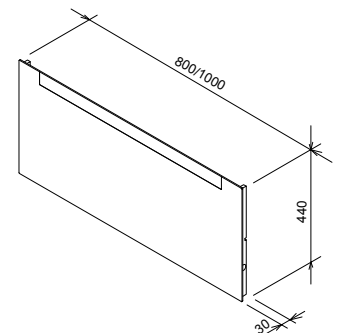

Cikkszám	BÚTOR	Méret (mm)	Ár
X000000765	Clear 800 tükör fehér	800x30x440	54 000
X000000766	Clear 1000 tükör fehér	1000x30x440	63 000

A mosdók méretei szélesség/mélység formában vannak megadva. A mosdók az álló mosdó csaptelepek számára előfűrt 35 mm-es nyílással kerülnek forgalomba.

A termékek szállítási határideje forgalmazóinkhoz maximum 5 hét. Az árak forintban értendők és a 27% ÁFA-t tartalmazzák.

■ A jelzett tételekből statisztikánk alapján igyekszünk azonnal rendelkezésre álló készletet tartani, azonban időszakos hiány előfordulhat. Pontos készletinformáció weboldalunkon megtalálható.