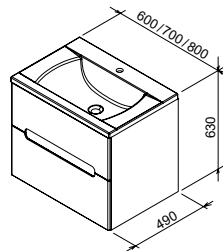

SD Classic II mosdó alatti szekrény

600 / 700 / 800 x 490 x 600 mm

(SD Classic II 800 - B/J)

Ajánlott mosdók:

Classic 600 / 700 / 800.

SD Classic II 600 (700)