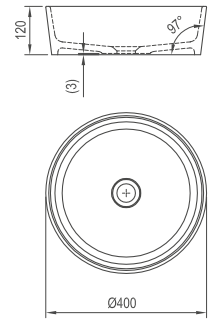

## Moon 1 mosdó

400 x 400 x 120 mm  
(öntött műmárvány)

A mosdó nem rendelkezik  
túlfolyóval, ezért csak  
hagyományos fix lefolyóval  
szerelhető.

Cikkszám	MOSDÓ	Méretek (mm)	Ár
XJN01300000	■ Moon 1 mosdó túlfolyó nélkül	400x400x120	45 000