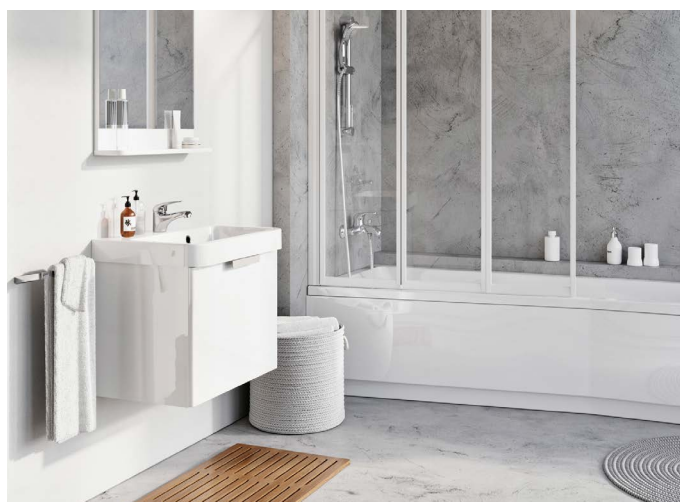

# BeHappy II mosdó és fürdőszobabútorok

Design Kryštof Nosál

A mosdó kád fölé helyezése ötletesen kihasználja a teret. Kellemesen tágas rakodófelületek, jobbos- és balos változat.

BeHappy II mosdó

BeHappy II  
fürdőszobabútorok

Praktikus megoldás kis fürdőszobákba.

A gyakorlati és esztétikai igények megtestesítője. A szekrény tárhelyet biztosít, és stílusosan csatlakozik a fürdőkádhoz. A helytakarékos kád praktikus kiegészítője.