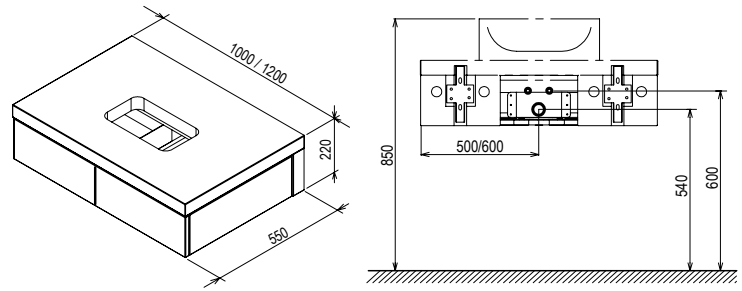

Választható színek:

SD Formy mosdó alatti szekrény

1000 / 1200 x 550 x 220 mm

Szekrény nagy tárolóhellyel és két fiókkal.
10° mosdóval kombinálható.

Elérhető lakkozott fehér vagy kétféle furnér (tölgy, sötét dió) színben.

SD Formy 1000/1200