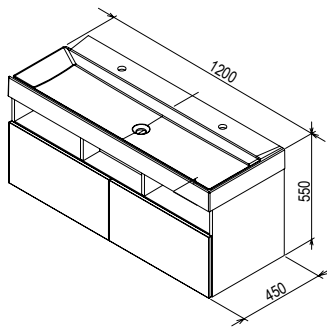

SD Natural 1200 mosdó alatti szekrény

1200 x 450 x 450 mm
Praktikus fiókos szekrény nagy
tárolóhellyel és két fiókkal.

Fehér

Cikkszám	BÚTOR	Méreték (mm)	Ár
X000001053	SD Natural 1200 alsó alatti szekrény fehér	1200x450x450	145 000

A fürdőszobabútorok méretei szélesség/mélység/magasság kombinációban vannak megadva.
A termékek szállítási határideje forgalmazóinkhoz maximum 5 hét.
Az árak forintban értendők és a 27% ÁFA-t tartalmazzák.