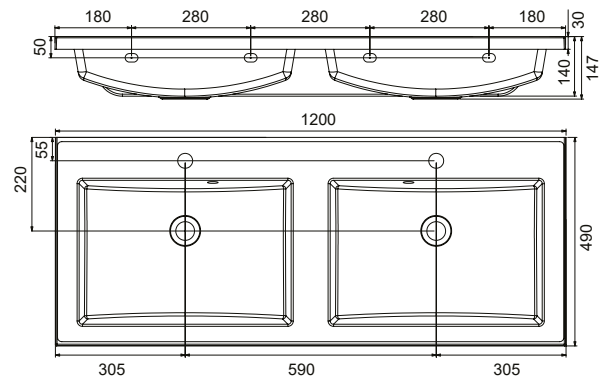

## Comfort Duo 1200 dupla mosdó

1200 x 490 mm

Minimalista forma, vastag peremek, egyszerre íves és szögletes, osztott és mély belső, abszolút szimmetria.

Dübelrel falra rögzíthető vagy bútorra helyezhető.