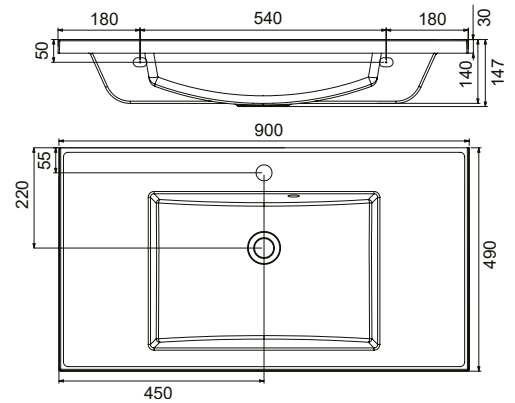

Comfort mosdók

5

5 ÉV GARANCIA
Minden öntött
műmárvány mosdóra.

Comfort 900 mosdó

900 x 490 mm

Minimalista forma, széles rakodófelületek, mély belső.

Dübelrel falra rögzíthető vagy bútorra helyezhető.

Cikkszám	MOSDÓ	Méretek (mm)	Ár
XJX01190000	Comfort 900 mosdó	900x490	75 000

Comfort Duo 1200 dupla mosdó

1200 x 490 mm

Minimalista forma, vastag peremek, egyszerre íves és szögletes, osztott és mély belső, abszolút szimmetria.

Dübelrel falra rögzíthető vagy bútorra helyezhető.