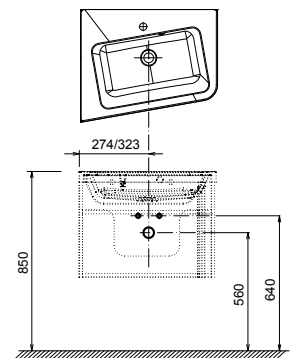

## SD 10° sarokszekrény

550 / 650 x 485 / 535 x 450 mm - B/J  
Nyílóajtós, polcos szekrény nagy tárolóhellyel  
10° mosdóval kombinálható 10° saroktükör.

Fehér

jobbos változat

Szürke

Sötét dió

balos változat