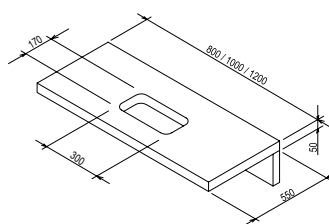

## Mosdópult L

800 / 1000 / 1200 x 550 x 50 mm

Exkluzív kialakítás, különösen a Moon, Formy, Solo, Ceramic, Ceramic Slim, Uni és Uni Slim mosdóhoz ajánljuk. A speciális rejtett konzolok segítségével közvetlenül falra szerelhető, melyeket a csomagolás tartalmaz - elővágott nyílásokkal szállítjuk. A mélységi impregnálás maximális tartósságot biztosít nedves környezetben is. Elérhető lakkozott fehér vagy kétféle furnér (tölgy, sötét dió).