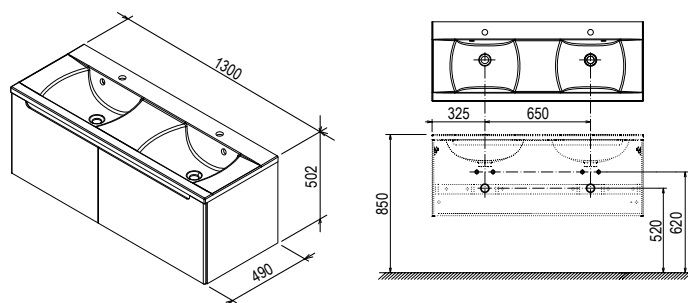

Fehér

Nyír

Cappuccino

Latte

Cikkszám	BÚTOR	Méreték (mm)	Ár
X000000422	SD Classic 1300 duplaszekrény fehér/fehér	1300x490x470	147 000
X000000423	SD Classic 1300 duplaszekrény nyír/fehér		147 000
X000000943	SD Classic 1300 duplaszekrény latte/fehér		147 000
X000000958	SD Classic 1300 duplaszekrény cappuccino/fehér		149 000