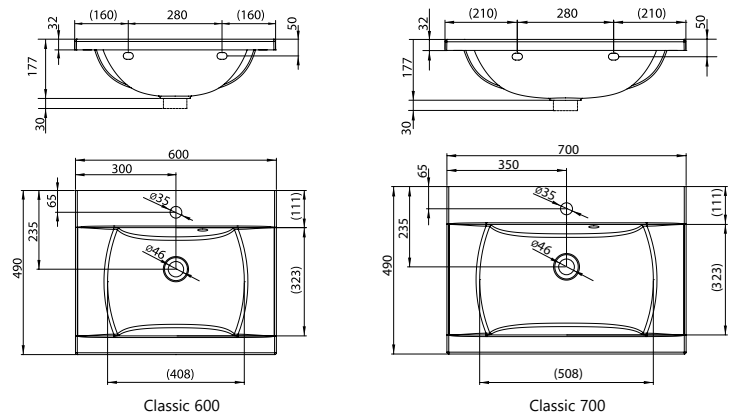

## Classic mosdó

600 / 700 x 490 mm  
(öntött műmárvány)

Az SD Classic 600/700 mosdó alatti szekrénnel és tükörrel kombinálható.

Cikkszám	MOSDÓ	Méreték (mm)	Ár
XJD01160000	■ Classic 600 mosdó	600x490	68 000
XJD01170000	■ Classic 700 mosdó	700x490	70 000