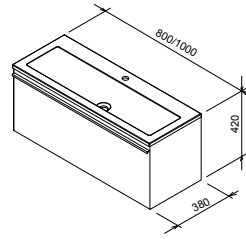

5

5 ÉV GARANCIA
Minden fürdőszoba-
bútorra.

NEDVESSÉG ELLENI VÉDELEM
Mélyimpregnált
alapanyagok.

Választható színek*:

Fehér cseresznye furnér

* Az ajtók színe lakkozott fényes fehér vagy lakkozott cseresznye. A korpusz színe mindig fényes fehér.

SD Clear mosdó alatti szekrény

800 / 1000 x 380 x 400 mm

Mosdó alatti fiókos szekrény. Kiegészítő polccal kisebb kozmetikumok, tartozékok részére.

Clear mosdóval kombinálható.

Fehér