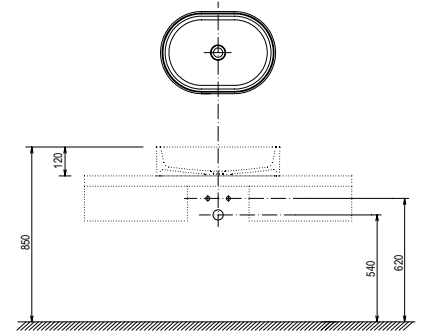

## Mosdópult L

800 / 1000 / 1200 x 550 x 50 mm

Exkluzív megjelenés, különösen a Moon, Formy, Solo, Ceramic, Ceramic Slim, Uni és Uni Slim mosdóhoz ajánljuk. A speciális rejtett konzolok segítségével közvetlenül falra szerelhető, melyeket a csomagolás tartalmaz - elővágott nyílásokkal szállítjuk. A mélységi impregnálás maximális tartósságot biztosít nedves környezetben is. Elérhető lakkozott fehér vagy kétféle furnér (tölgy, sötét dió).