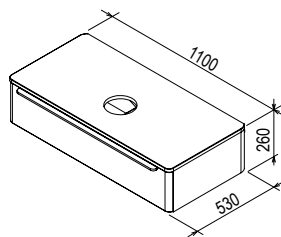

## SUD mosdó alatti szekrény

1100 x 530 x 260 mm

Fiókos mosdóhoz, nagy tárolóhelyiséggel és  
elegáns alumínium fogantyúval.

Elérhető lakkozott fehér vagy háromféle  
furnér (dió, tölgy, szatén fa) színben.