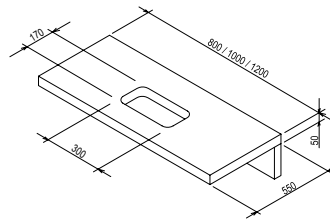

5

5 ÉV GARANCIA
Minden fürdőszoba-
bútorra.

NEDVESSÉG ELLENI VÉDELEM
Mélyimpregnált
alapanyagok.

Mosdópult L

800 / 1000 / 1200 x 550 x 50 mm

Exkluzív kialakítás, különösen a Moon, Formy, Solo, Ceramic, Ceramic Slim, Uni és Uni Slim mosdóhoz ajánljuk. A speciális rejtett konzolok segítségével közvetlenül falra szerelhető, melyeket a csomagolás tartalmaz - elővágott nyílásokkal szállítjuk. A mélységi impregnálás maximális tartósságot biztosít nedves környezetben is. Elérhető lakkozott fehér vagy kétféle furnér (tölgy, sötét dió).

Fehér