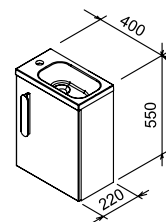

## SD Chrome 400 kézmosó alatti szekrény

400 x 220 x 500 mm - B/J  
Szekrény belül polccal.

**Az ajtókat aszerint kell megrendelni, hogy balra vagy jobbra szeretné nyitni.**

Chrome 400 kézmosóhoz ajánlott.