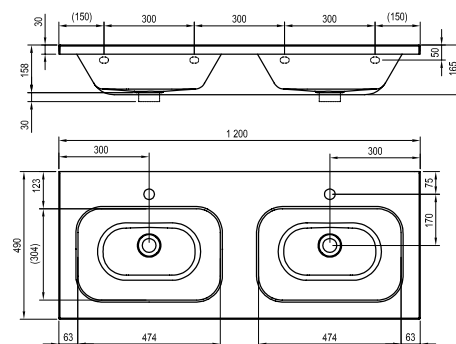

## Chrome dupla mosdó rejtett túlfolyóval

1200 x 490 mm  
(öntött műmárvány)

Dupla mosdó: megduplázza a szimpla mosdó kényelmét. Az SD Chrome 1200 mosdó alatti szekrénnel kombinálható.

Cikkszám	MOSDÓ	Méretek (mm)	Ár
XJG01212000	Chrome dupla mosdó 1200 rejtett túlfolyóval	1200x490	129 000