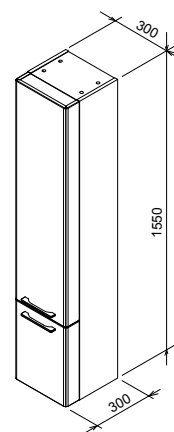

5

5 ÉV GARANCIA
Minden fürdőszoba-
bútorra.

NEDVESSÉG ELLENI VÉDELEM
Mélyimpregnált
alapanyagok.

Választható színek*:

Fehér

Szürke

* A szekrények teljes felülete fényes fehér
vagy fényes szürke színárnyalatban.

SD Ring mosdó alatti szekrény

800 / 1000 x 380 x 400 mm

Mosdó alatti fiókos szekrény. Kiegészítő
polccal kisebb kozmetikumok, tartozékok
részére.

Ring mosdóval kombinálható.

Cikkszám	BÚTOR	Méretek (mm)	Ár
X000000767	■ SD Ring 800 mosdó alatti szekrény fehér	800x380x400	105 000
X000000768	SD Ring 800 mosdó alatti szekrény szürke		112 000
X000000769	SD Ring 1000 mosdó alatti szekrény fehér	1000x380x400	116 000
X000000770	SD Ring 1000 mosdó alatti szekrény szürke		124 000

SB Ring faliszekrény

300 x 300 x 1550 mm - B/J

Kivételesen előnyös. Praktikus
helykihasználás a szekrény ajtajára
szerelt tárolóhelyeknek köszönhetően.
Egyszerűen tökéletes.

Fehér

Cikkszám	BÚTOR	Méretek (mm)	Ár
X000000771	SB Ring 300 faliszekrény B fehér	300x300x1550	130 000
X000000773	SB Ring 300 faliszekrény J fehér		130 000
X000000772	SB Ring 300 faliszekrény B szürke		137 000
X000000774	SB Ring 300 faliszekrény J szürke		137 000

A fürdőszobabútorok méretei szélesség/mélység/magasság kombinációban vannak megadva.

B (bal) - a termék bal oldali változata. J (jobb) - a termék jobb oldali változata. A termékek szállítási határideje forgalmazóinkhoz maximum 5 hét.

■ A jelzett tételekből statisztikánk alapján igyekszünk azonnal rendelkezésre álló készletet tartani, azonban időszakos hiány előfordulhat. Pontos készletinformáció weboldalunkon megtalálható. Az árak forintban értendők és a 27% ÁFA-t tartalmazzák.