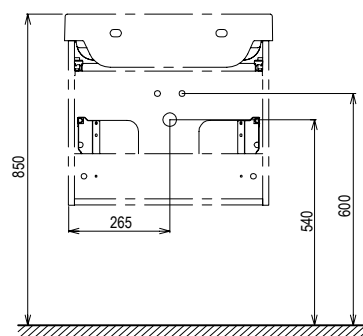

Fehér

Cikkszám	BÚTOR	Méretek (mm)	Ár
X000001097	SD BeHappy II mosdó alatti szekrény 530 fehér	530x370x435	71 000

A fürdőszobabútorok méretei szélesség/mélység/magasság kombinációban vannak megadva.

A termékek szállítási határideje forgalmazóinkhoz maximum 5 hét.

■ A jelzett tételből statisztikánk alapján igyekszünk azonnal rendelkezésre álló készletet tartani, azonban időszakos hiány előfordulhat. Pontos készletinformáció weboldalunkon megtalálható.

Az árak forintban értendőek és a 27% ÁFA-t tartalmazzák.