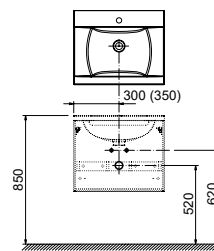

SD Classic II mosdó alatti szekrény

600 / 700 / 800 x 490 x 600 mm

(SD Classic II 800 - B/J)

Ajánlott mosdók:

Classic 600 / 700 / 800.

SD Classic II 600 (700)