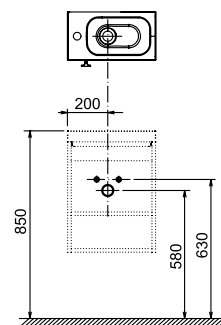

Választható színek*:

* Az itt jelzett szekrényeket mindig fényes fehér ajtókkal szállítjuk.

SD Chrome 400 kézmosó alatti szekrény

400 x 220 x 500 mm - B/J
Szekrény belül polccal.

Az ajtókat aszerint kell megrendelni, hogy balra vagy jobbra szeretné nyitni.

Chrome 400 kézmosóhoz ajánlott.

Fehér

Cikkszám	BÚTOR	Méretek (mm)	Ár
X000000538	SD Chrome 400 kézmosó alsó szekrény fehér	400x220x500	32 000
X000000965	SD Chrome 400 kézmosó alsó szekrény cappuccino		31 000
X000000540	■ Fürdőszobai szekrényhez ajtó 400 Chrome B fehér		8 000
X000000541	■ Fürdőszobai szekrényhez ajtó 400 Chrome J fehér		8 000

SB Chrome faliszekrény

350 x 370 x 1200 mm - B/J
Magas faliszekrény három polccal.