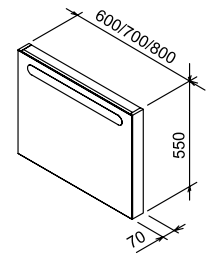

KONCEPCIÓ
Chrome koncepció.

5 ÉV GARANCIA
Minden fürdőszoba-
bútorra.

NEDVESSÉG ELLENI VÉDELEM
Mélyimpregnált
alapanyagok.

Chrome tükör

600 / 700 / 800 x 70 x 550 mm
Fürdőszobatükör jellegzetes alakú belső
világítással.

A tükör használatát a Chrome 600/700/800
mosdókhoz ajánljuk.

Fehér