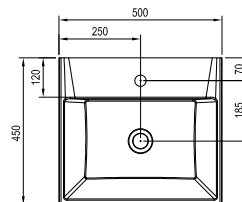

## Natural 500 mosdó

500 x 450 mm  
(öntött műmárvány)

Minimalista forma, vékony peremek,  
nem túl mély belső. Ideális kisebb  
fürdőszobákba. Dübellel falra rögzíthető  
vagy bútorra helyezhető.

A mosdó nem rendelkezik túlfolyóval, ezért  
csak hagyományos fix lefolyóval szerelhető.