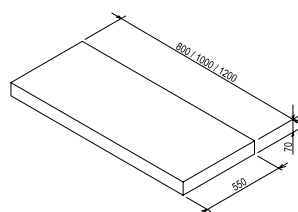

## Mosdópult I

800 / 1000 / 1200 x 550 x 70 mm

Univerzális mosdópult. Konzolok segítségével falra szerelhető - a konzolokat a csomagolás tartalmazza. Előre vágott nyílás nélkül a mosdó bármilyen elhelyezéséhez. Elérhető lakkozott fehér vagy kétféle furnér (tölgy, sötét dió).