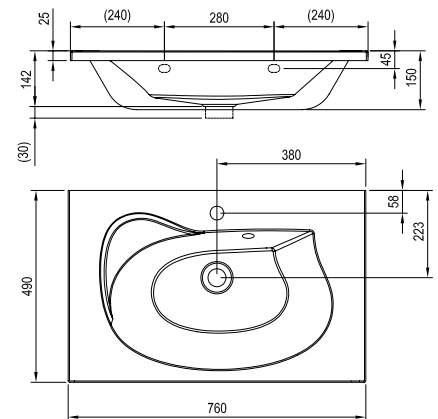

Cikkszám	MOSDÓ	Méretek (mm)	Ár
XJ201176000	Rosa 760 mosdó túlfolyóval	760x490	72 000

Cikkszám	KIEGÉSZÍTŐK	Ár
X01373	■ Mosdó lefolyó ClickClack rendszerrel	5 300
X01437	■ Mosdó lefolyó ClickClack rendszerrel alacsony króm	5 700
X01371	■ Mosdó szifon króm-teleszkópos	18 000
X01436	■ Mosdó csőszifon króm U	5 700
X01612	■ Mosdó szifon	3 900

A mosdók méretei szélesség/ mélység formátumban vannak megadva. A mosdók az álló mosdó csaptelepek számára előfűrt 35 mm-es nyílással kerülnek forgalomba.

■ A jelzett tételekből statisztikánk alapján igyekszünk azonnal rendelkezésre álló készletet tartani, azonban időszakos hiány előfordulhat. Pontos készletinformáció weboldalunkon megtalálható. Az árak forintban értendők és a 27% ÁFÁ-t tartalmazzák.