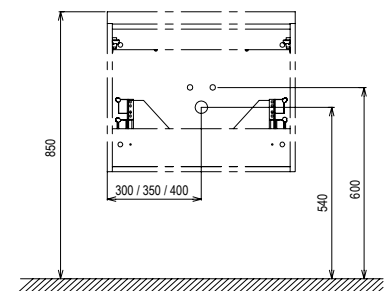

SD Chrome II mosdó alatti szekrény

600 / 700 / 800 x 490 x 500 mm
A Chrome mosdók alá kétféle bútor
közül választhat.

Szekrény magas fiókkal és 40 cm magas,
nagy tárolóhellyel.

Ajánlott mosdók:
Chrome 600 / 700 / 800.

Fehér