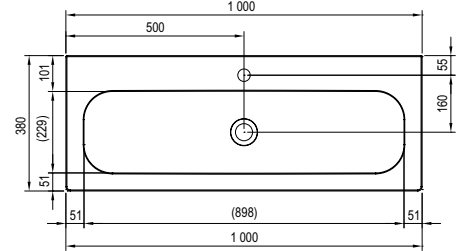

Ring 1000

Cikkszám	MOSDÓ	Méreték (mm)	Ár
XJK01180000	■ Ring 800 mosdó	800x380	54 000
XJK01110000	■ Ring 1000 mosdó	1000x380	62 000

Cikkszám	KIEGÉSZÍTŐK	Ár
X01439	■ Mosdó lefolyó, hagyományos (fix, krómozott)	5 700
X01371	■ Mosdó szifon króm-teleszkópos	18 000
X01436	■ Mosdó csőszifon króm U	5 700
X01612	■ Mosdó szifon	3 900

Ring tükör

800 / 1000 x 29 x 700 mm
Tükör olyan mérettartománnyal,
amely minden családtag számára
megfelel.