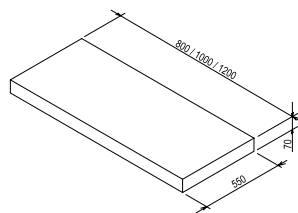

5

5 ÉV GARANCIA
Minden fürdőszoba-
bútorra.

NEDVESSÉG ELLENI VÉDELEM
Mélyimpregnált
alapanyagok.

Mosdópult L

800 / 1000 / 1200 x 550 x 50 mm

Exkluzív kialakítás, különösen a Moon, Formy, Solo, Ceramic, Ceramic Slim, Uni és Uni Slim mosdóhoz ajánljuk. A speciális rejtett konzolok segítségével közvetlenül falra szerelhető, melyeket a csomagolás tartalmaz - elővágott nyílásokkal szállítjuk. A mélységi impregnálás maximális tartósságot biztosít nedves környezetben is. Elérhető lakkozott fehér vagy kétféle furnér (tölgy, sötét dió).

Cikkszám	MOSDÓPULT	Méret (mm)	Ár
X00000833	Mosdópult L 800 tölgy	800x550x50	86 000
X00000836	Mosdópult L 800 sötét dió		86 000
X00000830	Mosdópult L 800 fehér		72 000
X00000834	Mosdópult L 1000 tölgy	1000x550x50	96 000
X00000837	Mosdópult L 1000 sötét dió		95 000
X00000831	Mosdópult L 1000 fehér		84 000
X00000835	Mosdópult L 1200 tölgy	1200x550x50	115 000
X00000838	Mosdópult L 1200 sötét dió		115 000
X00000832	Mosdópult L 1200 fehér		96 000

Mosdópult I

800 / 1000 / 1200 x 550 x 70 mm

Univerzális mosdópult. Konzolok segítségével falra szerelhető - a konzolokat a csomagolás tartalmazza. Előre vágott nyílás nélkül a mosdó bármilyen elhelyezéséhez. Elérhető lakkozott fehér vagy kétféle furnér (tölgy, sötét dió).

Fehér

Cikkszám	MOSDÓPULT	Méret (mm)	Ár
X00000842	Mosdópult I 800 tölgy	800x550x70	67 000
X00000845	Mosdópult I 800 sötét dió		68 000
X00000839	Mosdópult I 800 fehér		45 000
X00000843	Mosdópult I 1000 tölgy	1000x550x70	75 000
X00000846	Mosdópult I 1000 sötét dió		75 000
X00000840	Mosdópult I 1000 fehér		47 000
X00000844	Mosdópult I 1200 tölgy	1200x550x70	80 000
X00000847	Mosdópult I 1200 sötét dió		80 000
X00000841	Mosdópult I 1200 fehér		49 000