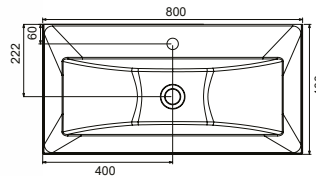

Clear Wall 800