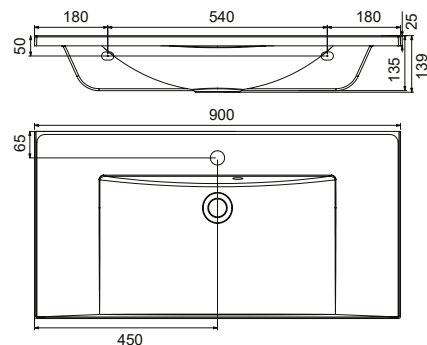

5

5 ÉV GARANCIA
Minden öntött
műmárvány mosdóra.

Flat 600 mosdó

600 x 460 mm
(öntött műmárvány)

Minimalista forma, vékony peremek, íves, mély belső.

Dübelrel falra rögzíthető.
Chrome/Classic 600 tükör ajánlott hozzá.

Cikkszám	MOSDÓ	Méreték (mm)	Ár
XJP01160000	■ Flat 600 mosdó	600x460	58 000

Flat 900 mosdó

900 x 460 mm
(öntött műmárvány)

Minimalista forma, széles oldalsó peremek, íves, mély belső.

Dübelrel falra rögzíthető.
Clear 1000 tükör ajánlott hozzá.

Cikkszám	MOSDÓ	Méreték (mm)	Ár
XJP01190000	■ Flat 900 mosdó	900x460	69 000

Flat Duo 1200 dupla mosdó

1200 x 460 mm
(öntött műmárvány)

Minimalista forma, vékony peremek, íves, lágy, osztott belső, abszolút szimmetria.

Dübelrel falra rögzíthető. 2 db Chrome/Classic 600 tükör ajánlott hozzá.

Cikkszám	MOSDÓ	Méreték (mm)	Ár
XJP01112000	■ Flat Duo 1200 dupla mosdó	1200x460	87 000

Cikkszám	KIEGÉSZÍTŐK	Ár
X01373	■ Mosdó lefolyó ClickClack rendszerrel	5 300
X01437	■ Mosdó lefolyó ClickClack rendszerrel alacsony króm	5 700
X01371	■ Mosdó szifon króm-teleszkópos	18 000
X01436	■ Mosdó csőszifon króm U	5 700

A mosdók méretei szélesség/mélység formátumban vannak megadva. A mosdók az álló mosdó csaptelepek számára előfűrt 35 mm-es nyílással kerülnek forgalomba.

A termékek szállítási határideje forgalmazóinkhoz maximum 5 hét.

■ A jelzett tételekből statisztikánk alapján igyekszünk azonnal rendelkezésre álló készletet tartani, azonban időszakos hiány előfordulhat. Pontos készletinformáció weboldalunkon megtalálható. Az árak forintban értendők és a 27% ÁFA-t tartalmazzák.