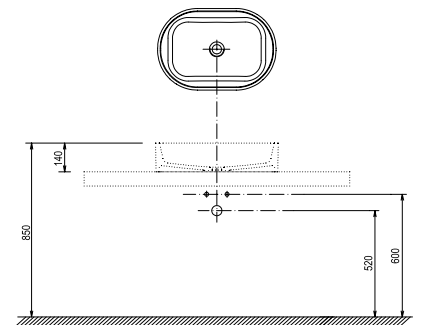

## Mosdópult I

800 / 1000 / 1200 x 550 x 70 mm

Univerzális mosdópult. Konzolok segítségével falra szerelhető - a konzolokat a csomagolás tartalmazza. Előre vágott nyílás nélkül a mosdó bármilyen elhelyezéséhez. Elérhető lakkozott fehér vagy kétféle furnér (tölgy, sötét dió).