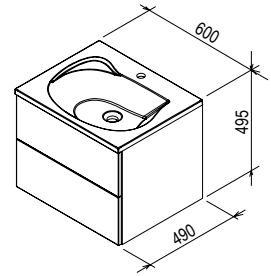

KONCEPCIÓ
Rosa koncepció.

5 ÉV GARANCIA
Minden fürdőszoba-
bútorra.

NEDVESSÉG ELLENI VÉDELEM
Mélyimpregnált
alapanyagok.

SD Rosa II 600 mosdó alatti szekrény

600 x 490 x 470 mm
Kétfiókos mosdó alatti szekrény
Rosa II mosdóhoz.

Fehér