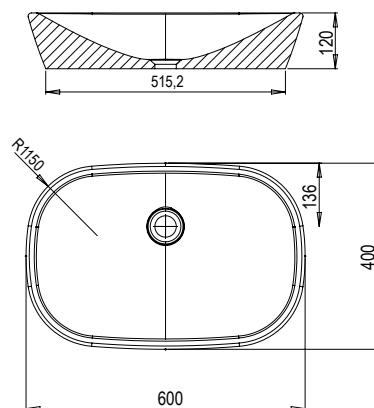

## Ceramic O mosdó

600 x 400 x 120mm  
(kerámia)

A Ceramic O mosdó megalkotja az éles szögek és az íves vonalak kellemes egyensúlyát.

A Ceramic mosdók túlfolyóval nem rendelkeznek, ezért csak leeresztő nélküli csapteleppel és hagyományos fix lefolyóval szerelhetők.