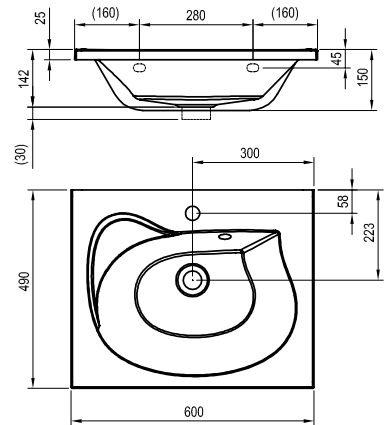

KONCEPCIÓ
Rosa koncepció.

5 ÉV GARANCIA
Minden öntött
műmárvány mosdóra.

Rosa II 600 mosdó

600 x 490 mm
(öntött műmárvány)

Modern mosdó, amelyet kombinálni lehet az
SD Rosa II szekrényrel és Rosa II tükörrel.

Cikkszám	MOSDÓ	Méretek (mm)	Ár
XJ201160000	■ Rosa 600 mosdó túlfolyóval	600x490	69 000

újdonság

Rosa II 760 mosdó

760 x 490 mm
(öntött műmárvány)

Modern mosdó, amelyet kombinálni lehet az
SD Rosa II szekrényrel és Rosa II tükörrel.