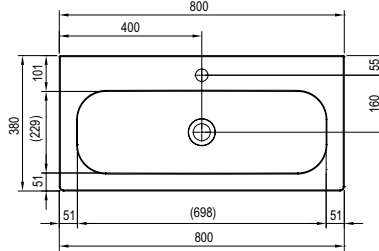

5

5 ÉV GARANCIA
Minden öntött
műmárvány mosdóra.

5

5 ÉV GARANCIA
Minden fürdőszoba-
bútorra.

Ring mosdó

800 / 1000 x 380 mm
(öntött műmárvány)

A mosdót önállóan nem lehet falra rögzíteni, kizárólag mosdó alatti szekrénnel telepíthető. A mosdó nem rendelkezik túlfolyóval, ezért csak hagyományos fix lefolyóval szerelhető.

Ring 800