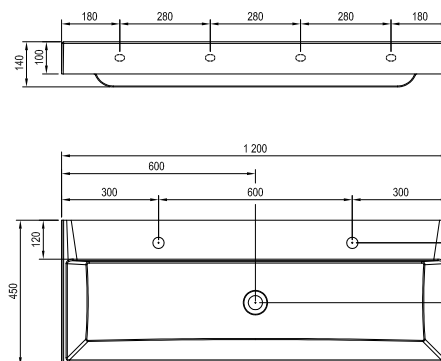

5

5 ÉV GARANCIA
Minden fürdőszoba-
bútorra.

NEDVESSÉG ELLENI VÉDELEM
Mélyimpregnált
alapanyagok.

Választható színek:

Fehér

Natural Duo dupla mosdó

1200 x 450 mm
(öntött műmárvány)

Minimalista forma, széles peremek, lágy, íves belső. Dübellel rögzíthető vagy bútorra helyezhető. Tűlfolyó nélküli típus, ezért fix mosdólefolyóval szerelendő. Az egybevont mosdótér könnyen karbantartható, emellett elég a mosdólefolyó használata.

A mosdó nem rendelkezik tűlfolyóval, ezért csak hagyományos fix lefolyóval szerelhető.

Cikkszám	MOSDÓ	Méretek (mm)	Ár
XJO01212000	■ Natural Duo 1200 dupla mosdó tűlfolyó nélkül	1200x450	103 000

Cikkszám	KIEGÉSZÍTŐK	Ár
X01439	■ Mosdó lefolyó, hagyományos (fix, krómozott)	5 700
X01371	■ Mosdó szifon króm-teleszkópos	18 000
X01436	■ Mosdó csőszifon króm U	5 700
X01612	■ Mosdó szifon	3 900

Natural tükör

500 / 800 / 1200 x 50 x 770 mm
A tükörhöz ajánlott mosdók
Natural 500/800/1200.

A Natural tükör beépített
világítással van felszerelve.