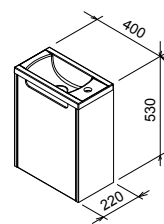

## SD Classic 400 alsószekrény kézmosóhoz

400 x 220 x 500 mm - B/J  
Szekrény polccal.

**Az ajtókat aszerint kell megrendelni, hogy balra vagy jobbra szeretné nyitni.**

Chrome 400 kézmosóhoz ajánlott.

Fehér