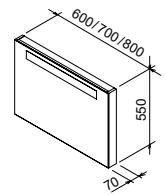

KONCEPCIÓ
Classic koncepció.

5 ÉV GARANCIA
Minden fürdőszoba-
bútorra.

NEDVESSÉG ELLENI VÉDELEM
Mélyimpregnált
alapanyagok.

Classic tükör

600 / 700 / 800 x 70 x 550 mm

A tükör beépített világítással rendelkezik,
kapcsoló és aljzat nélküli.

A tükörhöz ajánlott mosdók: Classic 600 / 700 / 800.

Fehér