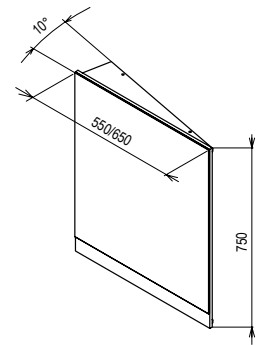

Fehér

Cikkszám	BÚTOR	Méretetek (mm)	Ár
X000001070	10° saroktükör 550 B fehér		42 000
X000001073	10° saroktükör 550 J fehér		42 000
X000001072	10° saroktükör 550 B sötét dió	550x150x750	42 000
X000001075	10° saroktükör 550 J sötét dió		42 000
X000001071	10° saroktükör 550 B szürke		46 000
X000001074	10° saroktükör 550 J szürke		46 000
X000001076	10° saroktükör 650 B fehér		44 000
X000001079	10° saroktükör 650 J fehér		44 000
X000001078	10° saroktükör 650 B sötét dió	650x150x750	44 000
X000001081	10° saroktükör 650 J sötét dió		44 000
X000001077	10° saroktükör 650 B szürke		49 000
X000001080	10° saroktükör 650 J szürke		49 000

A fürdőszobabútorok méretei szélesség/mélység/magasság kombinációban vannak megadva.

B (bal) - a termék bal oldali változata. J (jobb) - a termék jobb oldali változata.

A termékek szállítási határideje forgalmazóinkhoz maximum 5 hét. Az árak forintban értendők és a 27% ÁFÁ-t tartalmazzák.