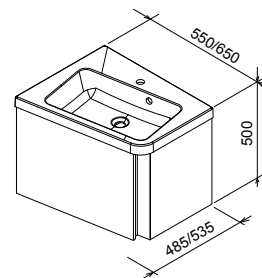

## SD 10° mosdó alatti szekrény

550 / 650 x 450 x 450 mm  
Praktikus fiókos szekrény, nagy tárolóhellyel.  
10° mosdóval kombinálható.

Fehér

Szürke

Sötét dió

Cikkszám	BÚTOR	Méretetek (mm)	Ár
X000000733	SD 10° 550 fehér mosdó alatti szekrény		78 000
X000000734	SD 10° 550 szürke mosdó alatti szekrény	550x450x450	78 000
X000000735	SD 10° 550 sötét dió mosdó alatti szekrény		62 000
X000000736	SD 10° 650 fehér mosdó alatti szekrény		89 000
X000000737	SD 10° 650 szürke mosdó alatti szekrény	650x450x450	89 000
X000000738	SD 10° 650 sötét dió mosdó alatti szekrény		70 000

## SD 10° sarokszekrény

550 / 650 x 485 / 535 x 450 mm - B/J  
Nyílóajtós, polcos szekrény nagy tárolóhellyel  
10° mosdóval kombinálható 10° saroktükör.

Fehér

jobbos változat

Szürke

Sötét dió

balos változat