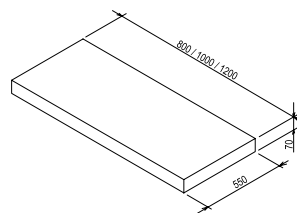

Választható színek:

Fehér

Sötét dió

Tölgy

Mosdópult L

800 / 1000 / 1200 x 550 x 50 mm

Exkluzív megjelenés, különösen a Moon, Formy, Solo, Ceramic, Ceramic Slim, Uni és Uni Slim mosdóhoz ajánljuk. A speciális rejtett konzolok segítségével közvetlenül falra szerelhető, melyeket a csomagolás tartalmaz - elővágott nyílásokkal szállítjuk. A mélységi impregnálás maximális tartósságot biztosít nedves környezetben is. Elérhető lakkozott fehér vagy kétféle furnér (tölgy, sötét dió).

Cikkszám	MOSDÓPULT	Méret (mm)	Ár
X00000833	Mosdópult L 800 tölgy		86 000
X00000836	Mosdópult L 800 sötét dió	800x550x50	86 000
X00000830	Mosdópult L 800 fehér		72 000
X00000834	Mosdópult L 1000 tölgy		96 000
X00000837	Mosdópult L 1000 sötét dió	1000x550x50	95 000
X00000831	Mosdópult L 1000 fehér		84 000
X00000835	Mosdópult L 1200 tölgy		115 000
X00000838	Mosdópult L 1200 sötét dió	1200x550x50	115 000
X00000832	Mosdópult L 1200 fehér		96 000

Mosdópult I

800 / 1000 / 1200 x 550 x 70 mm

Univerzális mosdópult. Konzolok segítségével falra szerelhető, a konzolokat a csomagolás tartalmazza. Előfúrt nyílás nélkül szállítjuk, ezáltal a legtöbb mosdóhoz alkalmas. Elérhető lakkozott fehér vagy kétféle furnér (tölgy, sötét dió).

Fehér

Cikkszám	MOSDÓPULT	Méret (mm)	Ár
X00000842	Mosdópult I 800 tölgy		67 000
X00000845	Mosdópult I 800 sötét dió	800x550x70	68 000
X00000839	Mosdópult I 800 fehér		45 000
X00000843	Mosdópult I 1000 tölgy		75 000
X00000846	Mosdópult I 1000 sötét dió	1000x550x70	75 000
X00000840	Mosdópult I 1000 fehér		47 000
X00000844	Mosdópult I 1200 tölgy		80 000
X00000847	Mosdópult I 1200 sötét dió	1200x550x70	80 000
X00000841	Mosdópult I 1200 fehér		49 000