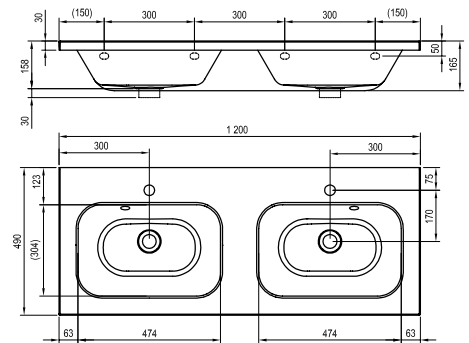

Cikkszám	MOSDÓ	Méret (mm)	Ár
XJG01112000	■ Chrome dupla mosdó 1200	1200x490	99 000

Chrome kézmosó

400 x 220 mm - B/J
(öntött műmárvány)

Az önálló kézmosó közvetlenül a falra
rögzíthető.

A kézmosó nem tartalmaz túlfolyót, szükséges
a fix mosdólefolyó használata.

Az SD Chrome 400 szekrényel kombinálható.