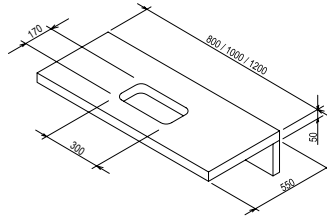

## Mosdópult L

800 / 1000 / 1200 x 550 x 50 mm

Exkluzív megjelenés, különösen a Moon, Formy, Solo, Ceramic, Ceramic Slim, Uni és Uni Slim mosdóhoz ajánljuk. A speciális rejtett konzolok segítségével közvetlenül falra szerelhető, melyeket a csomagolás tartalmaz - elővágott nyílásokkal szállítjuk. A mélységi impregnálás maximális tartósságot biztosít nedves környezetben is. Elérhető lakkozott fehér vagy kétféle furnér (tölgy, sötét dió).