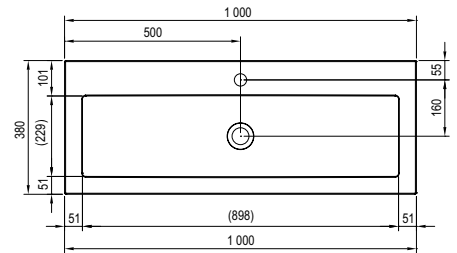

Clear 1000

Cikkszám	MOSDÓ	Méret (mm)	Ár
XJJ01180000	■ Clear 800 mosdó	800x380	54 000
XJJ01110000	■ Clear 1000 mosdó	1000x380	62 000

Clear Wall mosdó

800/1000 x 400 mm
Dübelesen falra rögzíthető mosdó, **bútorra nem helyezhető**. A mosdó nem rendelkezik túlfolyóval, ezért csak hagyományos fix lefolyóval szerelhető. Leeresztő nélküli mosdócsapteleppel alkalmazzuk.