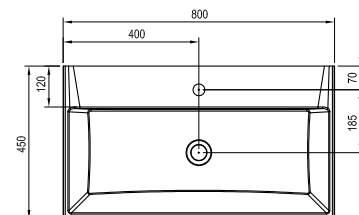

Cikkszám	MOSDÓ	Méretek (mm)	Ár
XJO01280000	■ Natural 800 mosdó túlfolyó nélkül	800x450	79 000

A mosdók méretei szélesség/mélység formátumban vannak megadva. A mosdók az álló mosdó csaptelepek számára előfűrt 35 mm-es nyílással kerülnek forgalomba.

A termékek szállítási határideje forgalmazóinkhoz maximum 5 hét. Az árak forintban értendők és a 27% ÁFA-t tartalmazzák.

■ A jelzett tételekből statisztikánk alapján igyekszünk azonnal rendelkezésre álló készletet tartani, azonban időszakos hiány előfordulhat. Pontos készletinformáció weboldalunkon megtalálható.