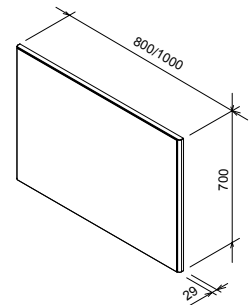

Fehér

Cikkszám	BÚTOR	Méreték (mm)	Ár
X000000775	Ring 800 tükör fehér	800x29x700	42 000
X000000776	Ring 800 tükör szürke		43 000
X000000777	Ring 1000 tükör fehér	1000x29x700	51 000
X000000778	Ring 1000 tükör szürke		53 000

A mosdók méretei szélesség / mélység formátumban vannak megadva. A mosdók az álló mosdó csaptelepek számára előfűrt 35 mm-es nyílással kerülnek forgalomba.

A termékek szállítási határideje forgalmazóinkhoz maximum 5 hét. Az árak forintban értendők és a 27% ÁFA-t tartalmazzák.

■ A jelzett tételekből statisztikánk alapján igyekszünk azonnal rendelkezésre álló készletet tartani, azonban időszakos hiány előfordulhat. Pontos készletinformáció weboldalunkon megtalálható.