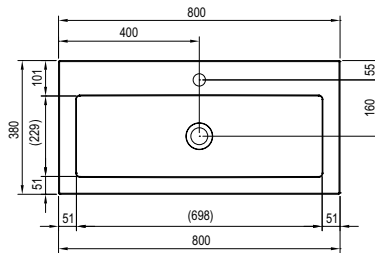

5

5 ÉV GARANCIA
Minden öntött
műmárvány mosdóra.

5

5 ÉV GARANCIA
Minden fürdőszoba-
bútorra.

Clear mosdó

800 / 1000 x 380 mm
(öntött műmárvány)

A mosdót önállóan nem lehet falra rögzíteni, kizárólag Clear mosdó alatti szekrénnel telepíthető. A mosdó nem rendelkezik túlfolyóval, ezért csak hagyományos fix lefolyóval szerelhető.

Clear 800