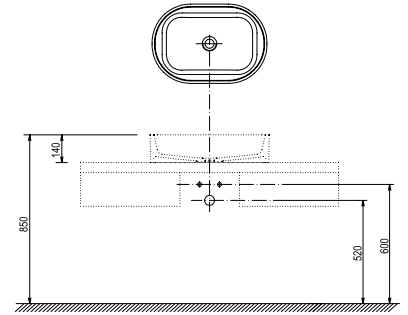

## Mosdópult L

800 / 1000 / 1200 x 550 x 50 mm

Exkluzív kialakítás, különösen a Moon, Formy, Solo, Ceramic, Ceramic Slim, Uni és Uni Slim mosdóhoz ajánljuk. A speciális rejtett konzolok segítségével közvetlenül falra szerelhető, melyeket a csomagolás tartalmaz - elővágott nyílásokkal szállítjuk. A mélységi impregnálás maximális tartósságot biztosít nedves környezetben is. Elérhető lakkozott fehér vagy kétféle furnér (tölgy, sötét dió).