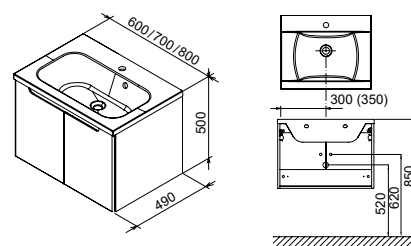

## SDD Classic nyílóajtós mosdó alatti szekrény

600 / 700 / 800 x 490 x 470 mm  
A szekrényhez alkalmas mosdók  
Classic 600 / 700 / 800.

Fehér

Nyír

Cappuccino

Latte

Cikkszám	BÚTOR	Méreték (mm)	Ár
X000001085	SDD Classic 600 mosdó alatti szekrény fehér/fehér	600x490x470	61 000
X000001086	SDD Classic 600 mosdó alatti szekrény nyír/fehér		59 000
X000001088	SDD Classic 600 mosdó alatti szekrény cappuccino/fehér		59 000
X000001087	SDD Classic 600 mosdó alatti szekrény latte/fehér		59 000
X000001089	SDD Classic 700 mosdó alatti szekrény fehér/fehér	700x490x470	65 000
X000001090	SDD Classic 700 mosdó alatti szekrény nyír/fehér		62 000
X000001092	SDD Classic 700 mosdó alatti szekrény cappuccino/fehér		62 000
X000001091	SDD Classic 700 mosdó alatti szekrény latte/fehér		62 000
X000001093	SDD Classic 800 mosdó alatti szekrény fehér/fehér	800x490x470	69 000
X000001094	SDD Classic 800 mosdó alatti szekrény nyír/fehér		66 000
X000001096	SDD Classic 800 mosdó alatti szekrény cappuccino/fehér		66 000
X000001095	SDD Classic 800 mosdó alatti szekrény latte/fehér		66 000