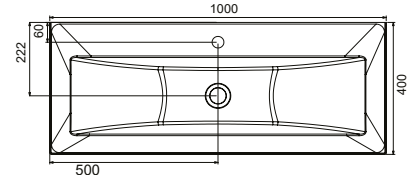

Clear Wall 1000

Cikkszám	MOSDÓ	Méret (mm)	Ár
XJJ01180001	■ Clear Wall 800 mosdó túlfolyó nélkül	800x400	54 000
XJJ01110001	■ Clear Wall 1000 mosdó túlfolyó nélkül	1000x400	62 000

Cikkszám	KIEGÉSZÍTŐK	Ár
X01439	■ Mosdó lefolyó, hagyományos (fix, krómozott)	5 700
X01371	■ Mosdó szifon króm-teleszkópos	18 000
X01436	■ Mosdó csőszifon króm U	5 700
X01612	■ Mosdó szifon	3 900