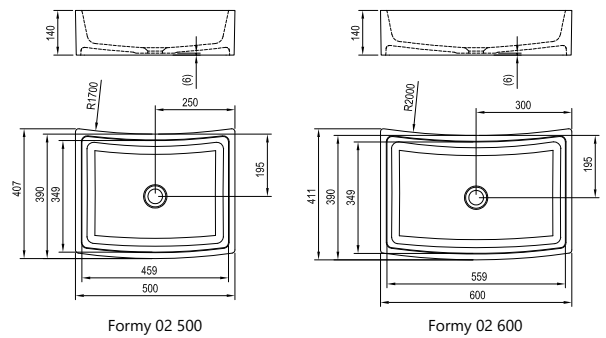

Formy 02 mosdó

500 / 600 x 410 x 140 mm
(öntött műmárvány)

A finoman ívelt formák a gyakorlati előnyök mellett kifinomult esztétikai élvezetet nyújtanak. Tökéletesen kombinálható az L és I mosdópulttal.

A Formy mosdók túlfolyóval nem rendelkeznek, ezért csak leeresztő nélküli csapteleppel és hagyományos fix lefolyóval szerelhetők.