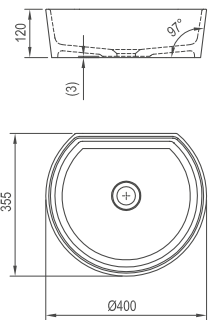

## Moon 1 mosdó

400 x 400 x 120 mm  
(öntött műmárvány)

A mosdó nem rendelkezik  
túlfolyóval, ezért csak  
hagyományos fix lefolyóval  
szerelhető.

Cikkszám	MOSDÓ	Méretek (mm)	Ár
XJN01300000	■ Moon 1 mosdó túlfolyó nélkül	400x400x120	45 000

## Moon 1C mosdó

400 x 355 x 120 mm  
(öntött műmárvány)

A mosdó nem rendelkezik túlfolyóval,  
ezért csak hagyományos fix lefolyóval  
szerelhető.

Cikkszám	MOSDÓ	Méretek (mm)	Ár
XJN01300001	■ Moon 1C mosdó túlfolyó nélkül	400x355x120	45 000