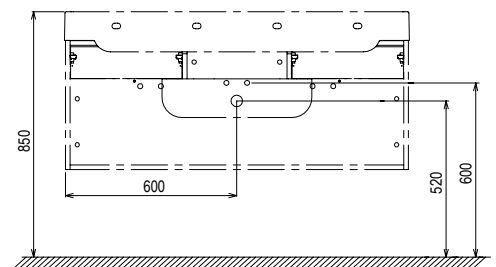

SD Natural 1200 mosdó alatti szekrény

1200 x 450 x 450 mm
Praktikus fiókos szekrény nagy
tárolóhellyel és két fiókkal.

Fehér

Cikkszám	BÚTOR	Méreték (mm)	Ár
X000001053	SD Natural 1200 alsó alatti szekrény fehér	1200x450x450	145 000

A fürdőszobabútorok méretei szélesség/mélység/magasság kombinációban vannak megadva.
A termékek szállítási határideje forgalmazóinkhoz maximum 5 hét.
Az árak forintban értendők és a 27% ÁFA-t tartalmazzák.