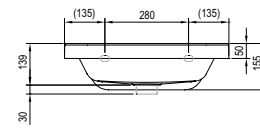

## 10° mosdó

550 / 650 x 450 / 480 mm  
(öntött műmárvány)

Elegendő méretű mosdótér és kényelmes tárolófelületek.

Az SD 10° mosdó alatti szekrényel kombinálható.

10° 550

10° 650

Cikkszám	MOSDÓ	Méreték (mm)	Ár
XJI01155000	■ 10° mosdó 550	550x450	55 000
XJI01165000	■ 10° mosdó 650	650x480	69 000