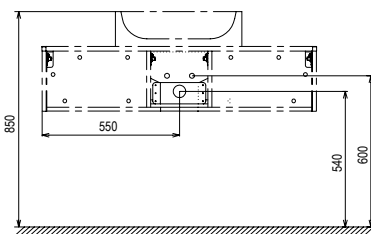

5

5 ÉV GARANCIA
Minden fürdőszoba-
bútorra.

NEDVESSÉG ELLENI VÉDELEM
Mélyimpregnált
alapanyagok.

Választható színek:

SUD mosdó alatti szekrény

1100 x 530 x 260 mm

Fiókos mosdóhoz, nagy tárolóhelyiséggel és
elegáns alumínium fogantyúval.

Elérhető lakkozott fehér vagy háromféle
furnér (dió, tölgy, szatén fa) színben.

Fehér

Cikkszám	BÚTOR	Méreték (mm)	Ár
X000001082	SD Freedom 1100 mosdó alatti szekrény fehér		116 000
X000001083	SD Freedom 1100 mosdó alatti szekrény tölgy	1100x530x260	116 000
X000001084	SD Freedom 1100 mosdó alatti szekrény dió		116 000
X000001101	SD Freedom 1100 mosdó alatti szekrény szatén fa		116 000