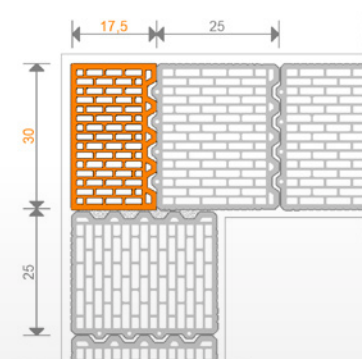

Porotherm 30 Sarok

2020. február 1-től elérhető a 30 N+F téglákhoz saroktégla, csiszolt kivitelben is.

- Darabolás nélküli téglakötés a saroktól kezdve
- Habarcsolás mentes elemkapcsolat
- Stabillabb sarokfelület
- Gyorsabb kivitelezés
- Kevesebb hulladék
- Profi kivitelben is (Dryfix és Profi kötőanyaggal)
- 1 db/falsarok, minden sorban