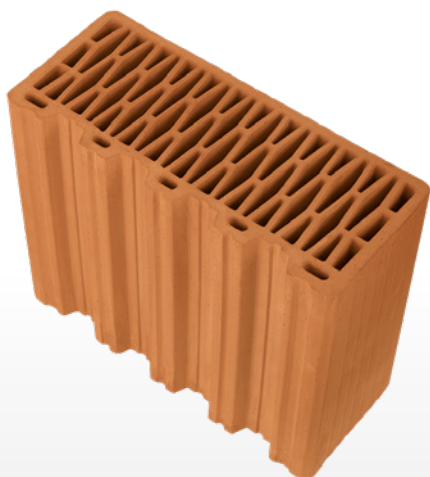

## Porotherm 30 Sarok

2020. február 1-től elérhető a 30 N+F téglákhoz saroktégla, csiszolt kivitelben is.

- Darabolás nélküli téglakötés a saroktól kezdve
- Habarcsolás mentes elemkapcsolat
- Stabillabb sarokfelület
- Gyorsabb kivitelezés
- Kevesebb hulladék
- Profi kivitelben is (Dryfix és Profi kötőanyaggal)
- 1 db/falsarok, minden sorban

## Porothem 30 Klíma

(Profi Dryfix és Profi)

Érdemes kihasználni a falazatok hőszigetelő képességét, ebben nyújt segítséget a Klíma 30.

- Megszokott méretrend – 16 db/m<sup>2</sup>
- Akár 6 cm-rel kevesebb hőszigetelés, mint 30 N+F esetében
- Síkra csiszolt felfekvő felülettel is
- Dryfix ragasztóval és Profi habarccsal is
- Megszokott rakatnorma – 80 db/raklap
- Kompatibilis kiegészítők sora