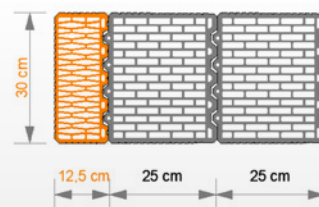

## Porotherm 30 Sarok

2020. február 1-től elérhető a 30 N+F téglákhoz saroktégla, csiszolt kivitelben is.

- Darabolás nélküli téglakötés a saroktól kezdve
- Habarcsolás mentes elemkapcsolat
- Stabillabb sarokfelület
- Gyorsabb kivitelezés
- Kevesebb hulladék
- Profi kivitelben is (Dryfix és Profi kötőanyaggal)
- 1 db/falsarok, minden sorban

## Porothem 30 Klíma

(Profi Dryfix és Profi)

Érdemes kihasználni a falazatok hőszigetelő képességét, ebben nyújt segítséget a Klíma 30.

- Megszokott méretrend – 16 db/m<sup>2</sup>
- Akár 6 cm-rel kevesebb hőszigetelés, mint 30 N+F esetében
- Síkra csiszolt felfekvő felülettel is
- Dryfix ragasztóval és Profi habarccsal is
- Megszokott rakatnorma – 80 db/raklap
- Kompatibilis kiegészítők sora

## Porothem 30 Feles

(Profi Dryfix és Profi)

Falvégek szakszerű kialakítására.

- Téglakötés létrehozása téglavágás nélkül
- 30 N+F és 30 Klíma téglához is kapcsolható