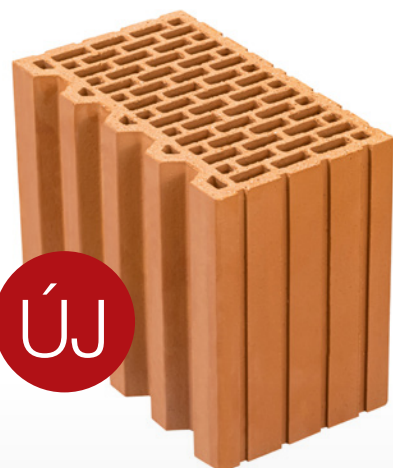

# Ismerje meg termékeinket!

Minőségi téglák, mindenfajta stílusra, az épület bármelyik szerkezeti részére. Folyamatos fejlesztéssel és innovációkkal garantáljuk, hogy a legújabb trendekhez illeszkedő és a legmagasabb elvárásoknak megfelelő téglák közül válogathasson.

## Porotherm 30 N+F Profi

2020. február 1-től elérhető a jól bevált, stabil 30 N+F falazóelem csiszolt kivitelben is.

- Megszokott méretrend – 16 db/m<sup>2</sup>
- Síkra csiszolt felfekvő felület
- Dryfix ragasztóval és Profi habarccsal is
- Megszokott rakatnorma – 80 db/raklap
- Kompatibilis kiegészítők sora