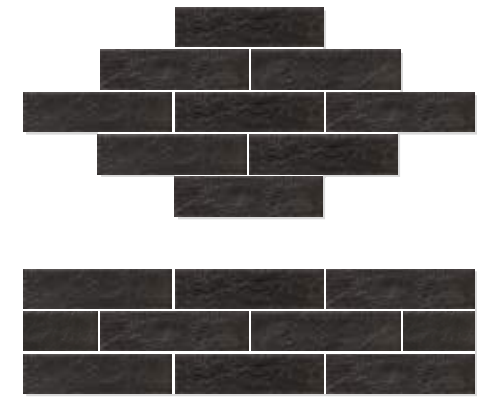

cm	unit measure	pcs	m²	kg	pcs	m²	kg
24,5×6,6	m²	44	0,71	11,57	-	70,29	1171
8,1×30	pcs	22	-	11,99	1760	-	985
24,5×13,5	pcs	20	-	16,40	1560	-	1305
30×33	pcs	6	-	18,30	216	-	684
30×14,8	pcs	20	-	21,76	1000	-	1113
14,8×30	m²	20	0,89	22,00	-	44,50	1126
30×30	m²	10	0,90	22,74	-	37,80	981
30×30	pcs	10	-	22,90	420	-	987
30×30	m²	11	0,99	24,96	-	41,58	1074
30×60	m²	6	1,08	27,23	-	34,56	897
30×60	m²	6	1,08	27,29	-	34,56	899
33×33	pcs	2	-	7,56	124	-	494
8,1×30	pcs	10	-	8,90	600	-	559

GRES PORCELAIN

WHITE BODY

OUTDOOR

CLINKER