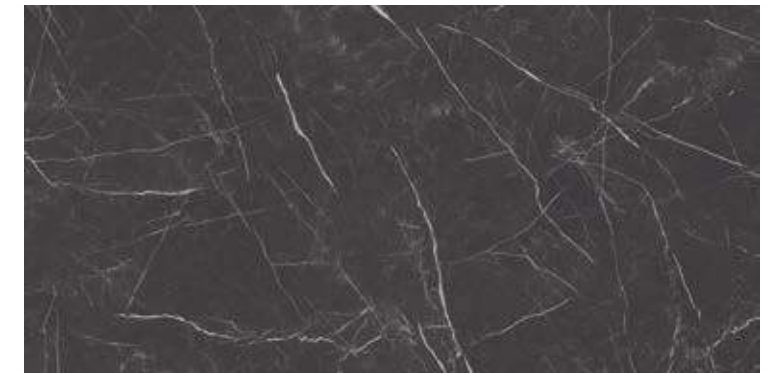

GRES PORCELAIN

WHITE BODY

OUTDOOR

CLINKER

37

36

GRES PORCELAIN • GLAZED GRES
ARTSTONE

BLACK
59,8×119,8 • 59,8×59,8