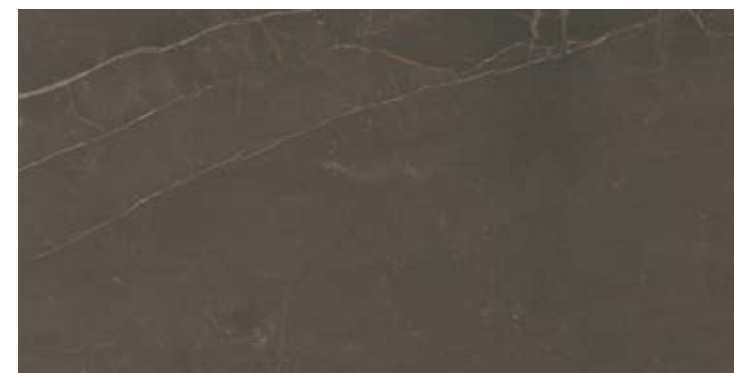

LINEARSTONE BROWN GLASIERTES FEINSTEINZEUG 59,8×119,8
LINEARSTONE BROWN GRES TILE 59,8×119,8

cm	unit measure	pcs	m²	kg	pcs	m²	kg
29,8×59,8	m²	8	1,40	23,00	-	45,80	737
29,8×59,8 EINLEGER	pcs	6	1,10	17,20	-	42,80	686
28,1×30,1	pcs	8	0,70	7,40	-	24,40	266

GRES PORCELAIN

WHITE BODY

OUTDOOR

CLINKER