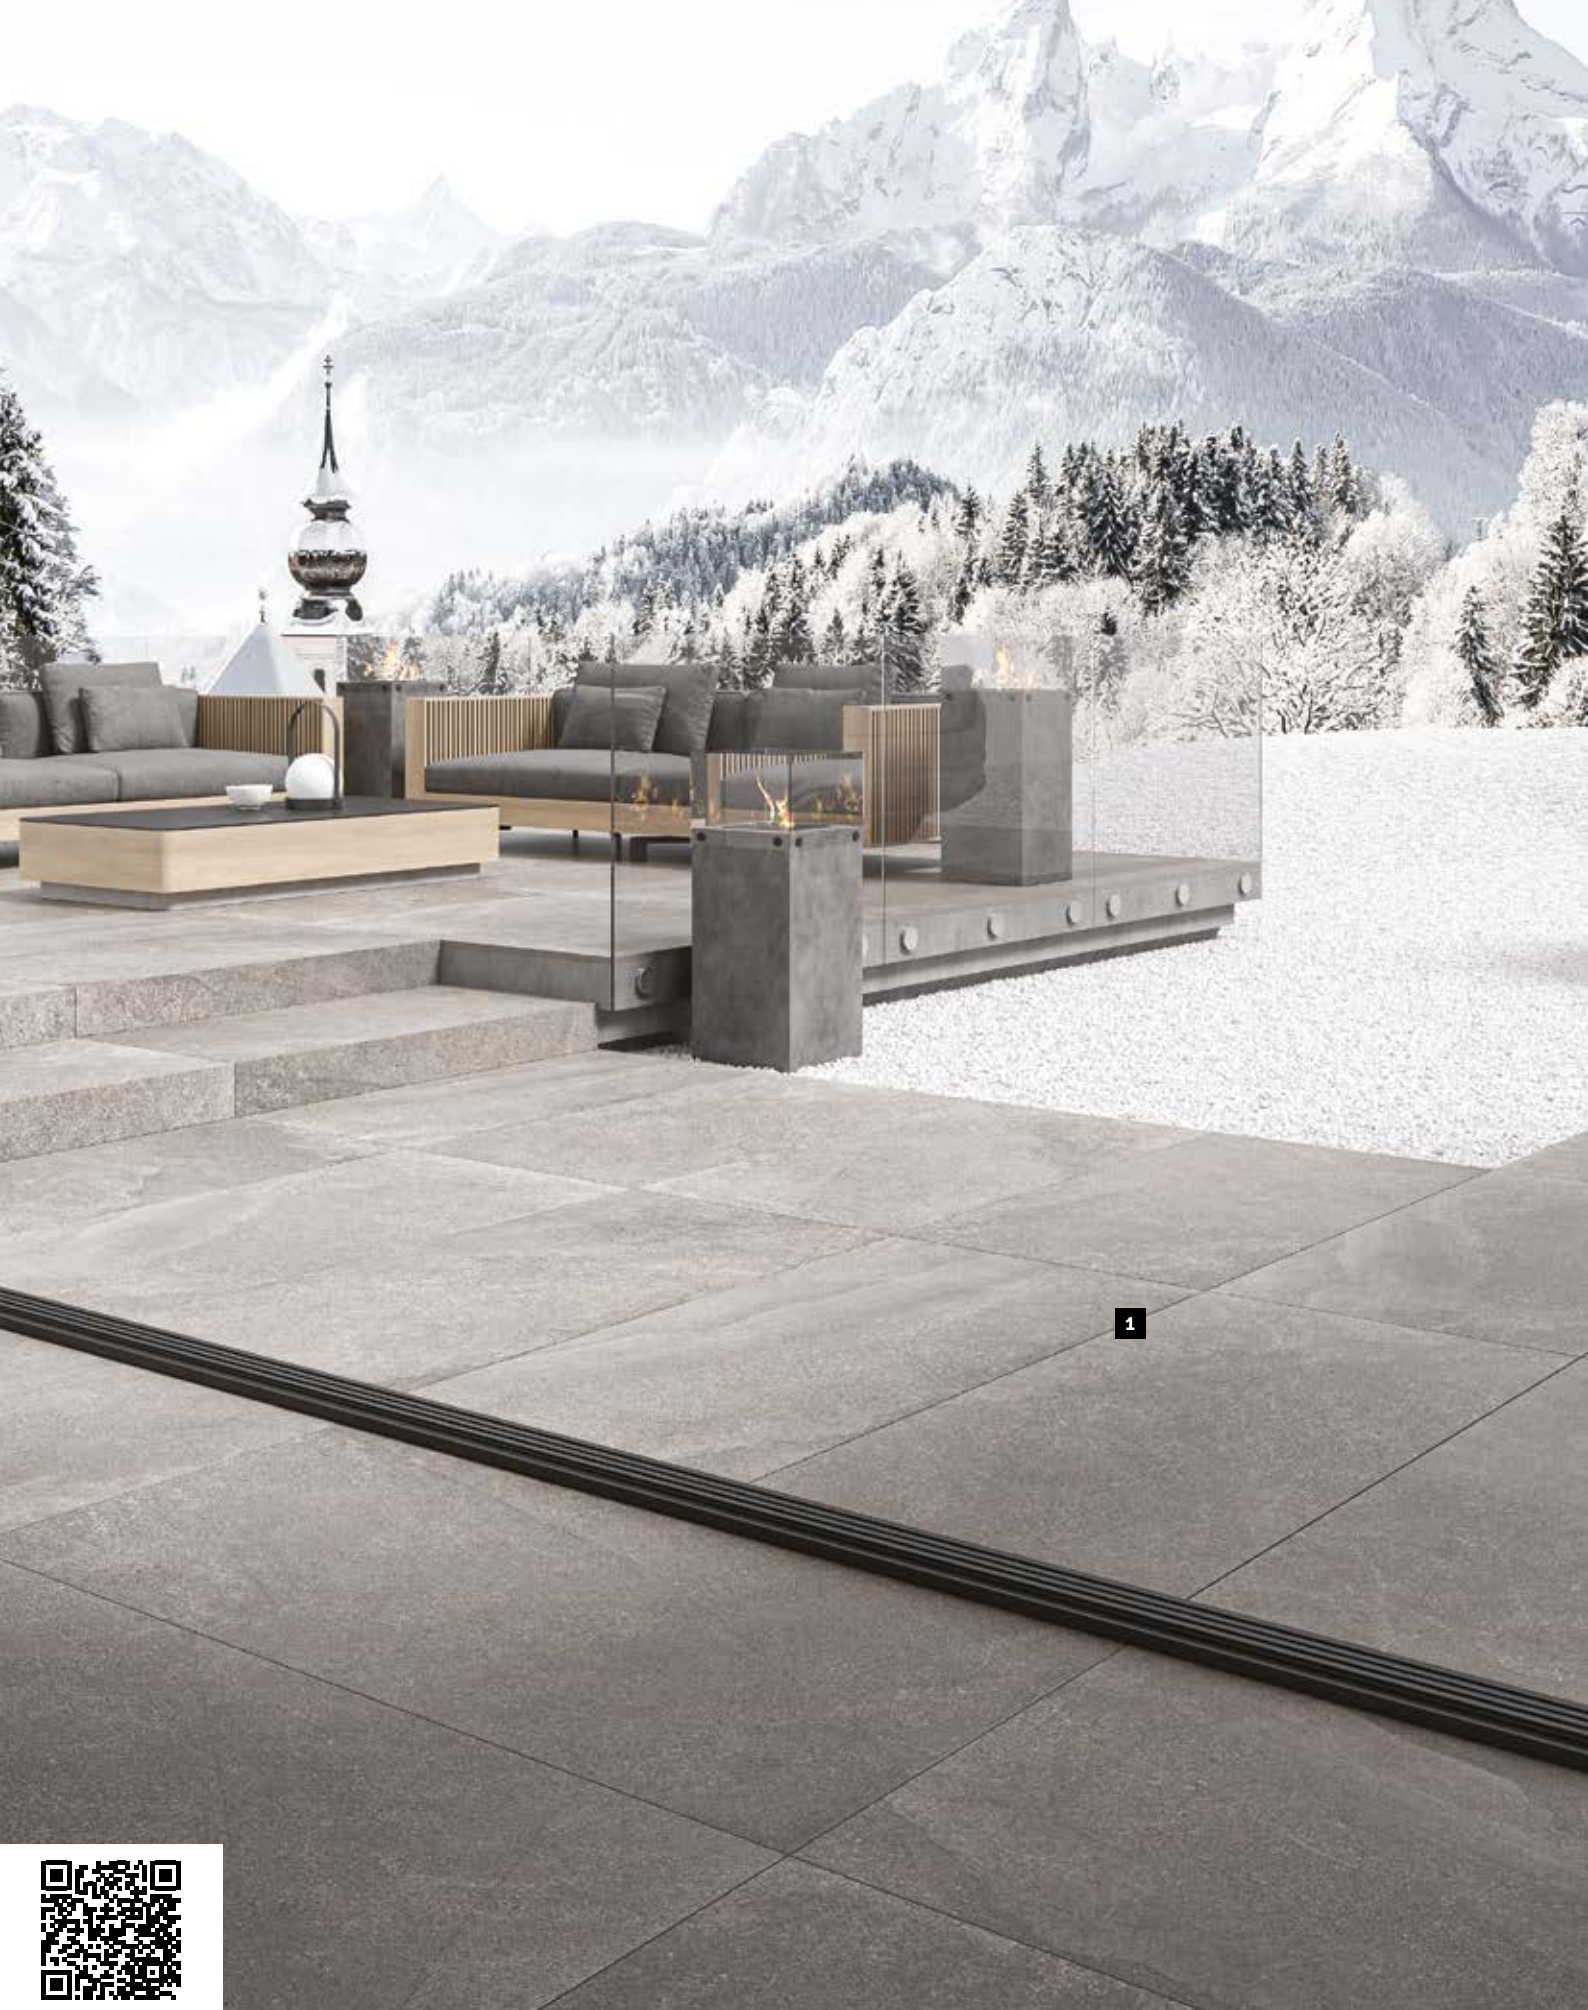

1 | NATURAL ROCKS TITAN GLASIERTES FEINSTEINZEUG REKT. MATT. 59,8×119,8
NATURAL ROCKS TITAN GRES TILE 59,8×119,8 MATT