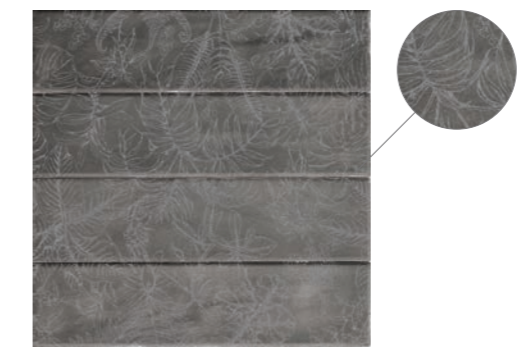

Aurea Gold Rose

Rvto. / Wall / Rvtm.: Aurea Bronze 7,5x30
Pvto. / Floor / Sol: Moleanos Sand 60x60

Aurea Flos

PASTA BLANCA
RVTO. PASTA BLANCA
WHITE BODY WALL TILES
REVÊTEMENT PÂTE BLANCHE

Rvto. / Wall / Rvtm.: Aurea Gold Rose 7,5x30, Aurea Flos Gold Rose 7,5x30
Pvto. / Floor / Sol: Crystal White 60x120