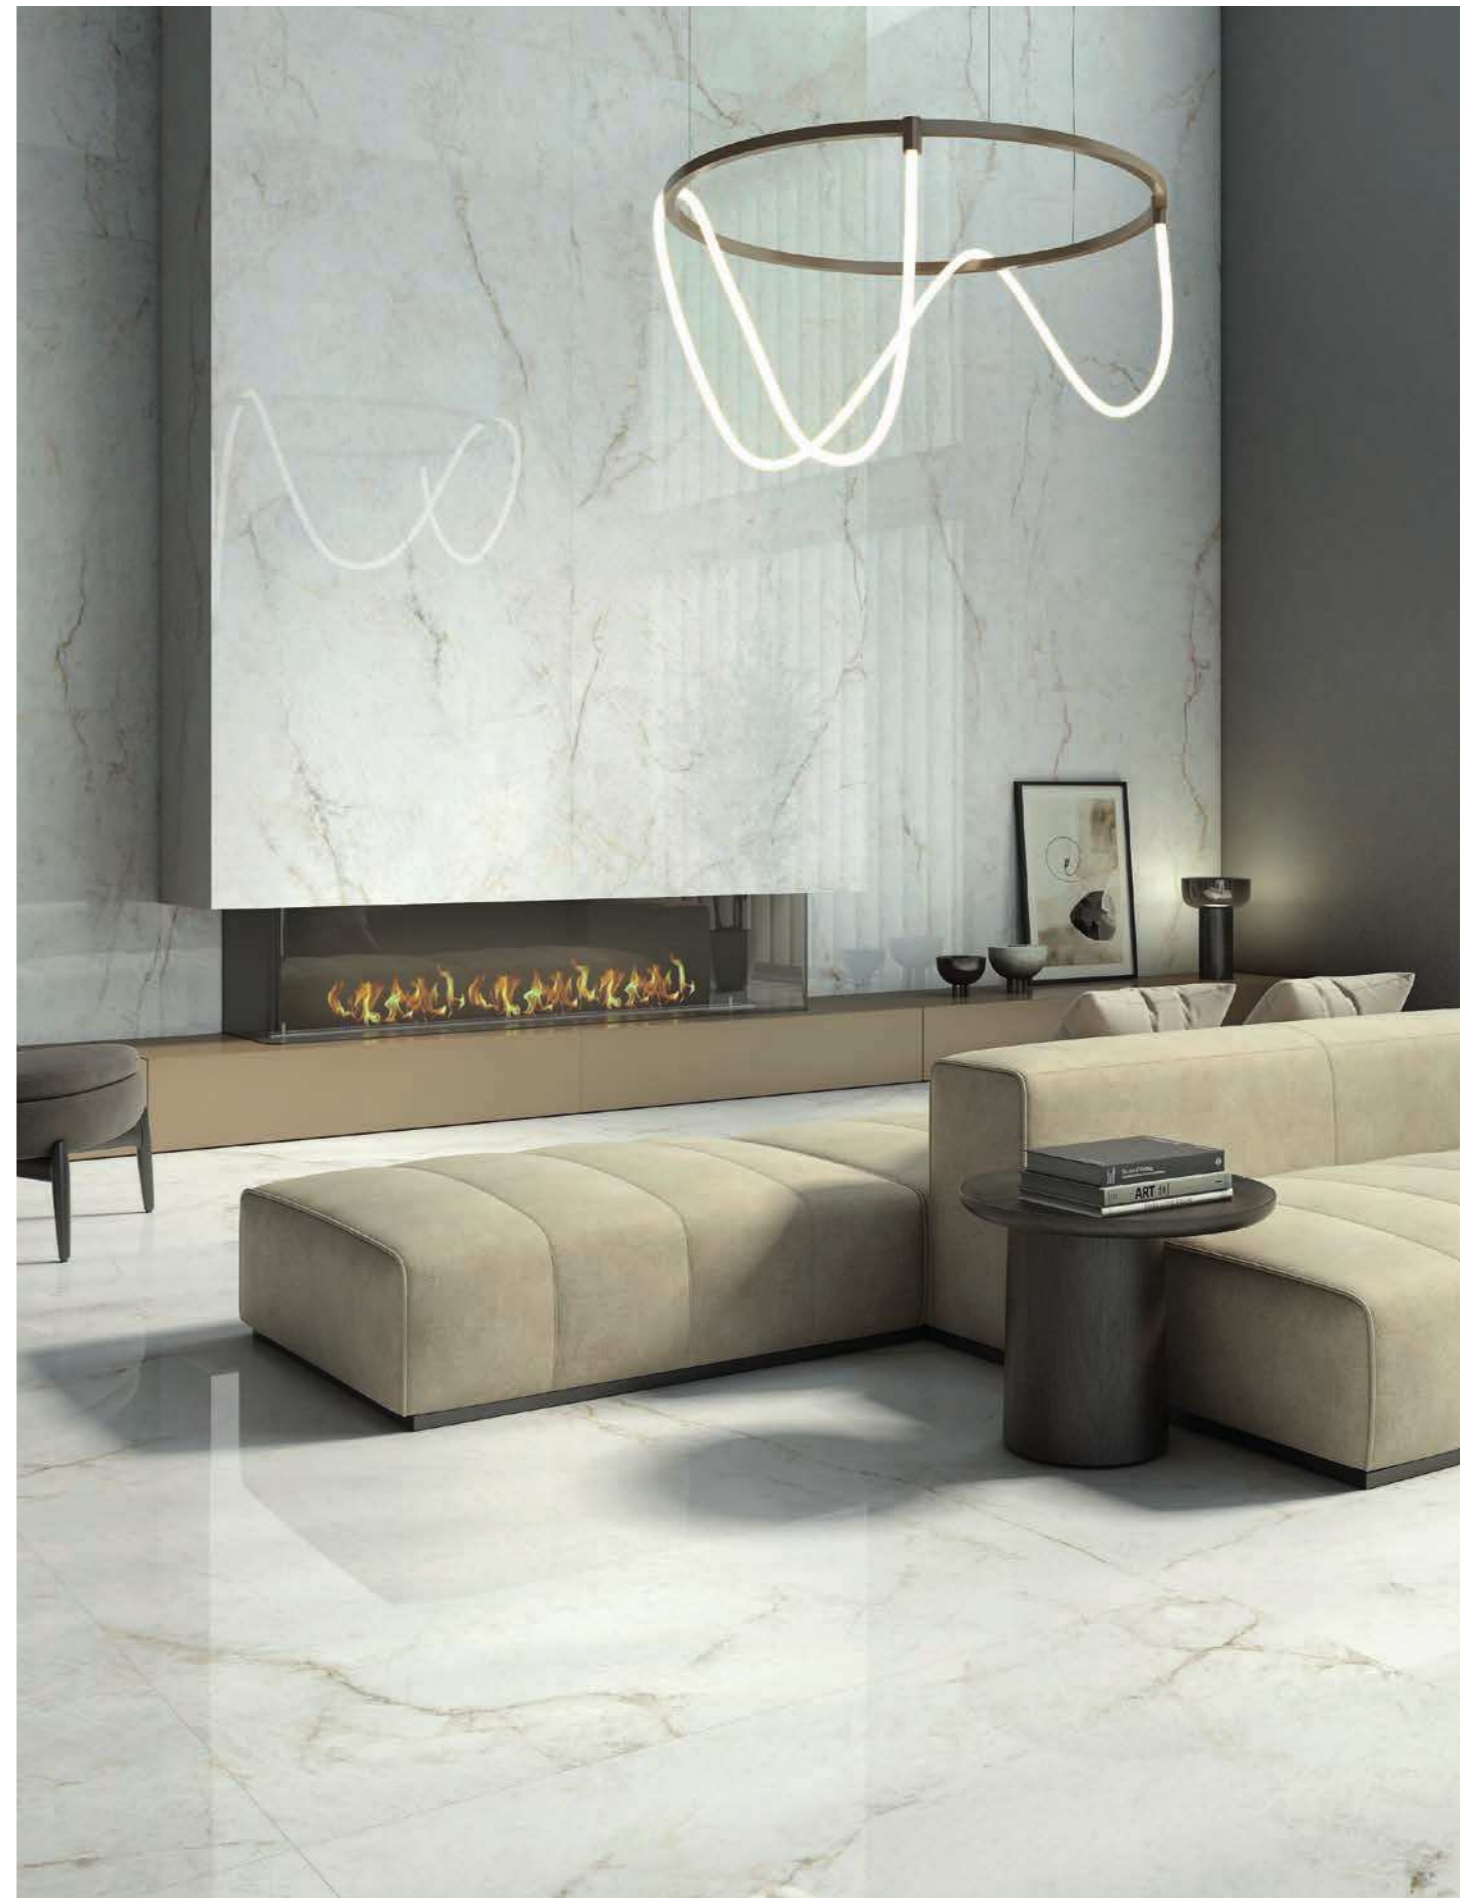

CRYSTAL WHITE

Formatos / Sizes / Formats

160x160
63"x63"

8 mm
NEW

REC.

LEVIGLASS
GRES PORCELÁNICO ESMALTADO PULIDO
POLISHED GLAZED PORCELAIN TILES · GRÈS CÉRAMÉ ÉMAILLÉ POLI

Crystal White PEI 4
● 160x160 Rec. 054.154.0001.11484