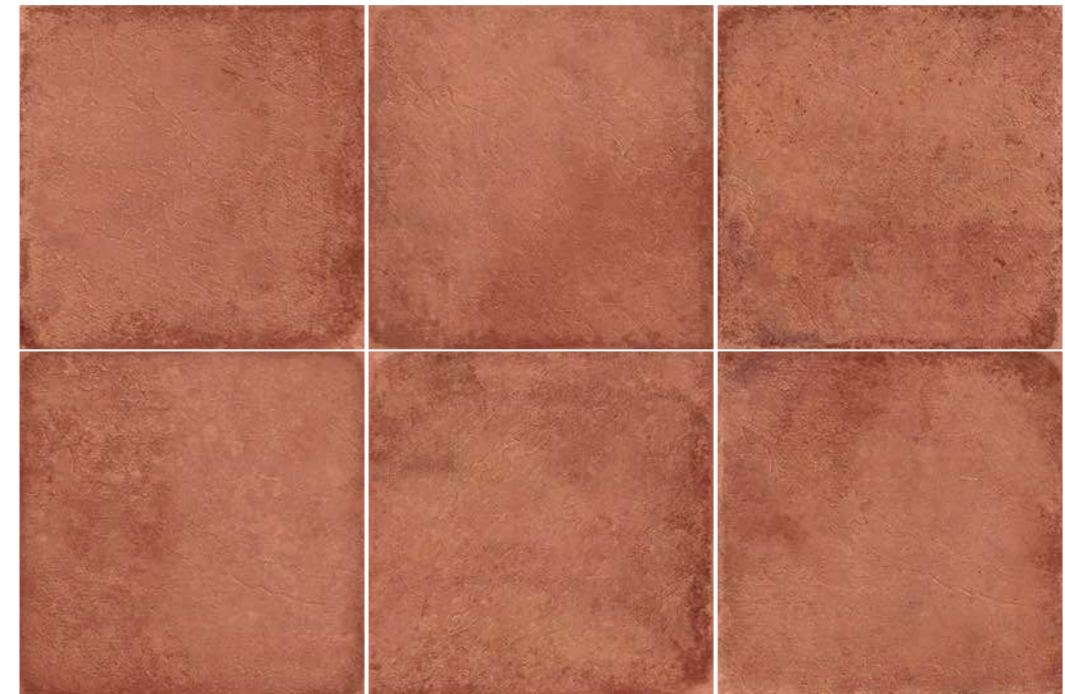

33,3x33,3
13"x13"

GRES PORCELÁNICO PASTA ROJA
RED BODY PORCELAIN TILE · GRÉS CÉRAMÉ PÂTE ROUGE

At. Alhambra Coto

● 33,3x33,3 M42 042.003.0046.14024

PEI 4

Moldura Peldaño At. Alhambra 5x33,3

- Arena P14 070.598.0017.14024
- Coto P14 070.598.0046.14024