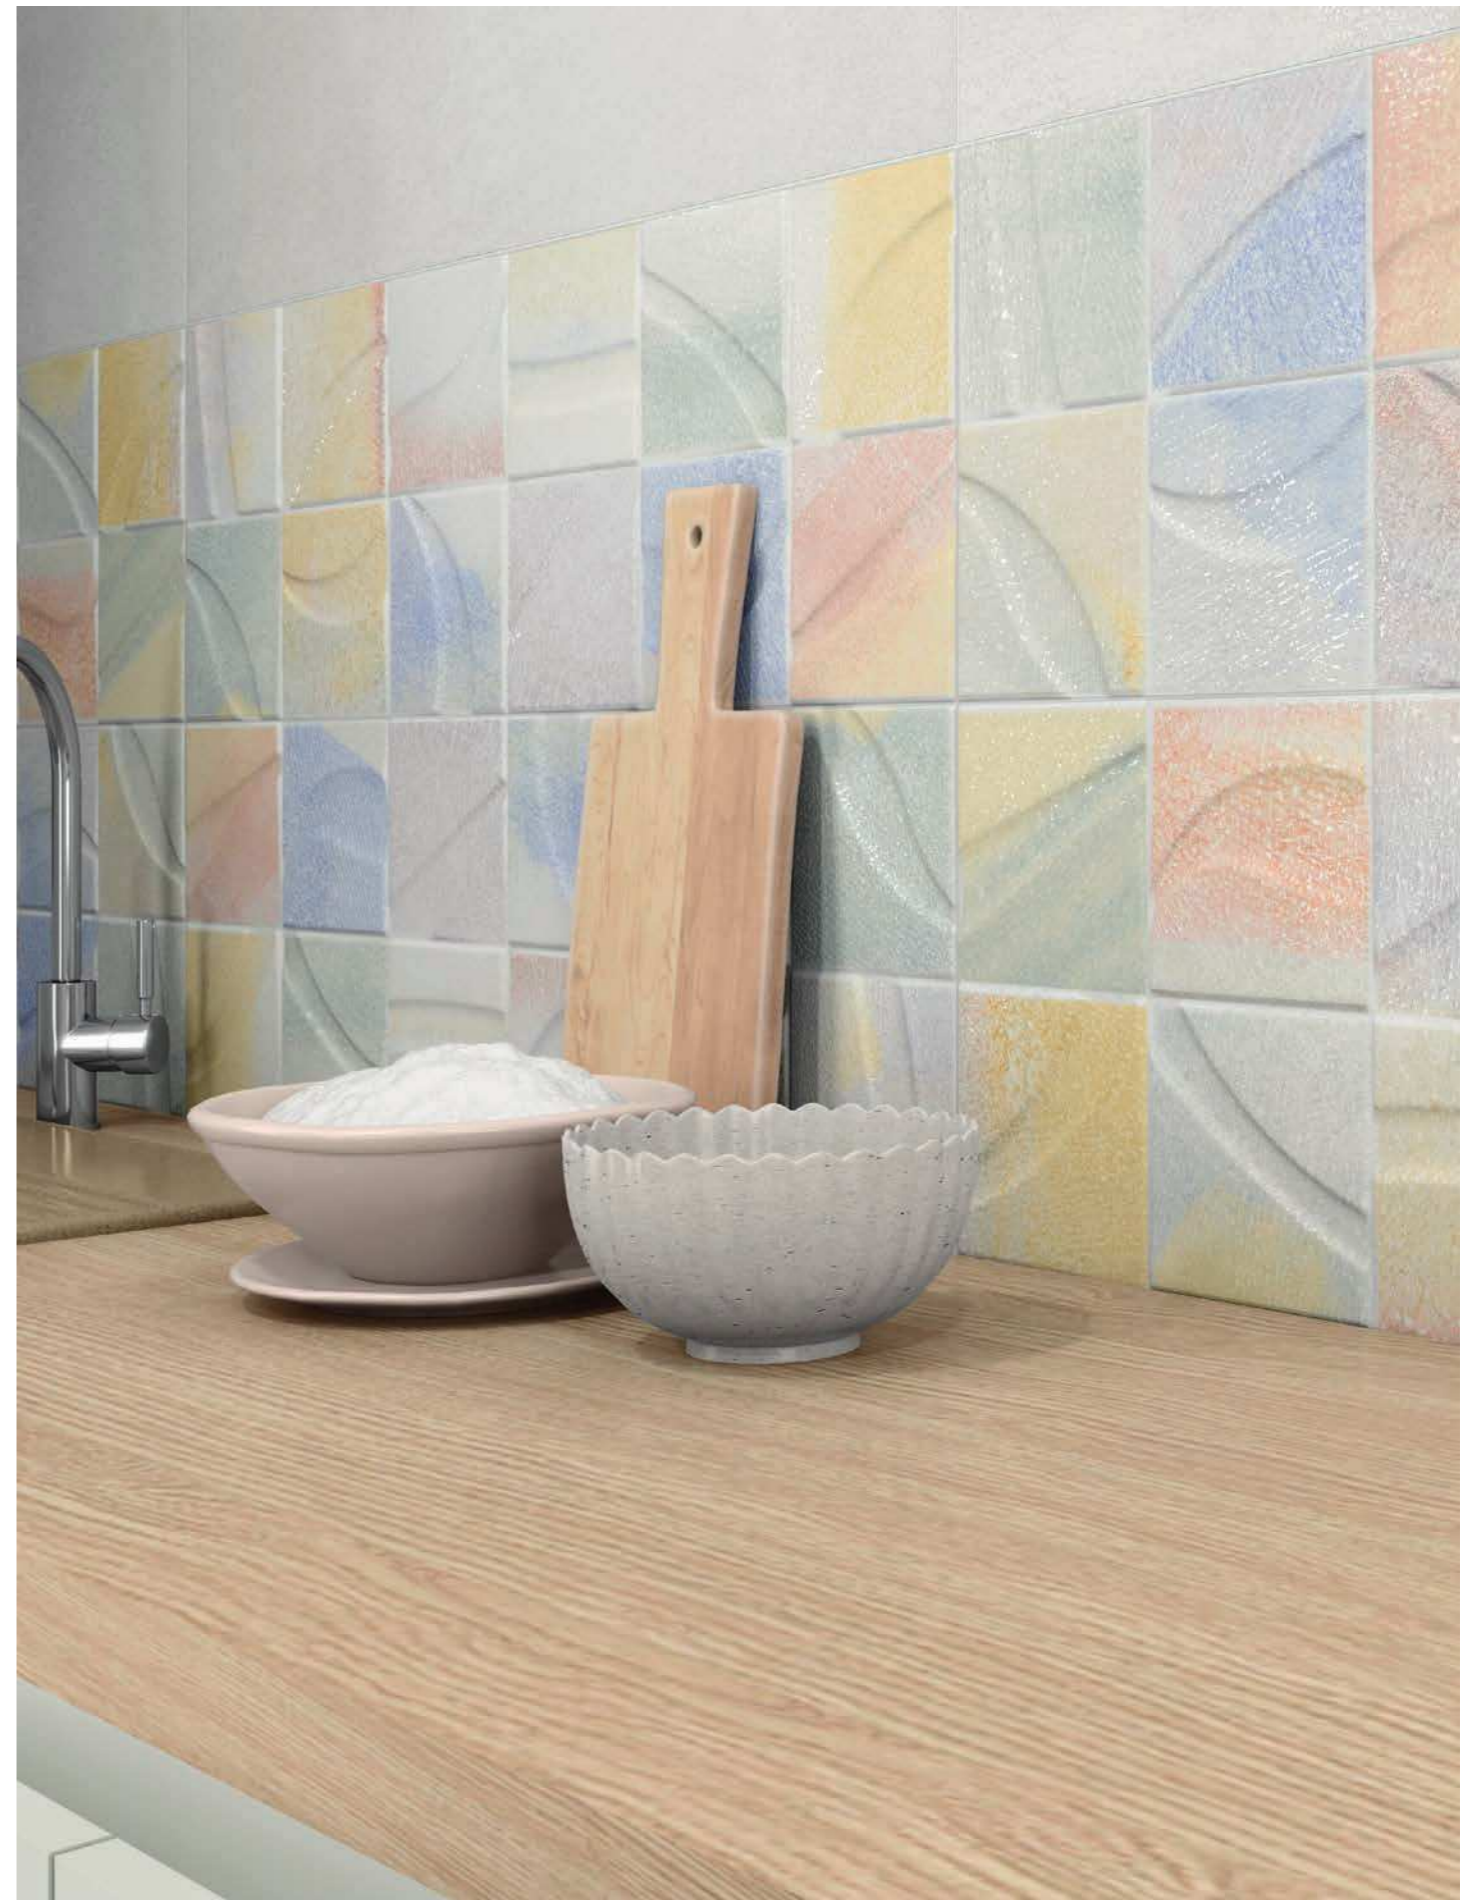

Aquagloss White

• 30x90 Rec. M64 031.872.0108.14130

Rlv. Aquagloss Multi

• 30x90 Rec. M64 031.872.0558.14225

Mold. Metal Brillo

• 1,5x90 Rec. P38 032.007.0804.01211

Rvto. / Wall / Rvtm: **Aquagloss White 30x90 - Aquagloss 30x90**
 Pvto. / Floor / Sol: **Aquagloss 15x15**