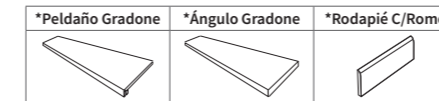

Piezas especiales / Special pieces / Pièces especiales