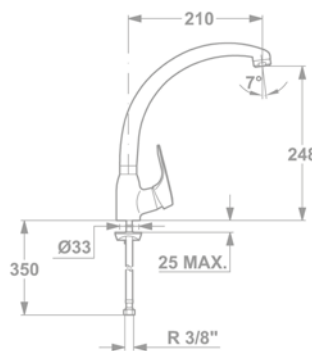

Mosogató csaptelep

152-1951-03