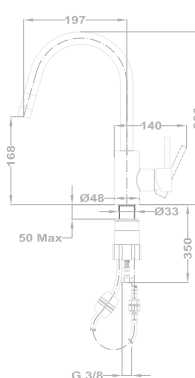

Mosogató csaptelep

25.938.28.0N
25.938.28.0W