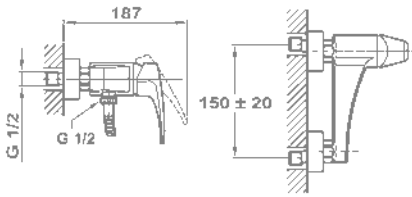

40.622.28.00

Kádtöltő csapterep

40.122.28.00

40.121.28.00

Flame

Zuhany csapterep

40.232.28.00
40.231.28.00

Mosogató csapterep