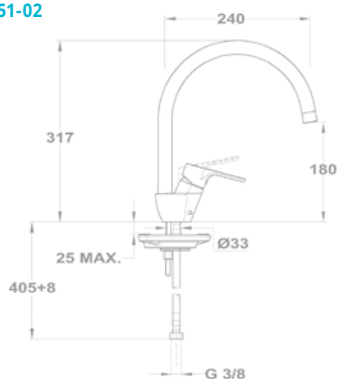

Mosogató csaptelep

152-1951-02