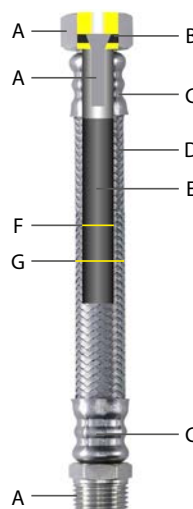

Anyagok

- A. Nikkelezett sárgaréz
- B. Egészségre ártalmatlan gumi - EPDM
- C. Rozsdamentes acél AISI304
- D. Védőszövet rozsdamentes acélból AISI304
- E. Egészségre ártalmatlan gumi - EPDM
- F. Belső átmérő 8 mm
- G. Külső átmérő 12 mm