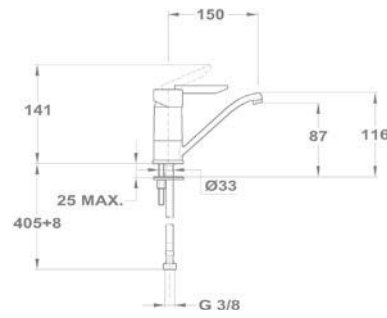

Mosdó csapterep

150-0051-00