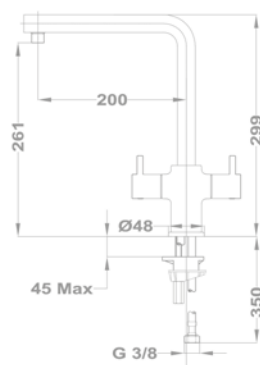

Evo X mosogató
25.996.29.00