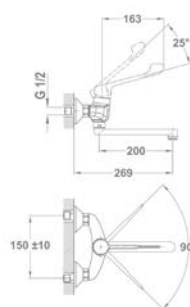

UP TO
60%

ELEGANCE

Trend Plus
Orvosi mosdó csaptelep

159-1501-00

- Leeresztő szeleppel
- 5 l/perc vízbocsátású vízkömentes perlátorral
- Perlátor mérete: M24x1
- 40 mm kerámia vezérlőegységgel
- Flexibilis bekötőcsővel: 3/8"

ELEGANCE

Trend Plus
Orvosi mosogató csaptelep

159-1551-02

- Forgatható alsó kifolyócsővel
- Kifolyócső: 225 mm
- Vízkömentes perlátorral
- Perlátor mérete: M24x1
- 40 mm kerámia vezérlőegységgel
- Flexibilis bekötőcsővel: 3/8"

Új

ELEGANCE

Trend Plus
Orvosi mosogató csaptelep

159-1551-06

- Forgatható alsó kifolyócsővel
- Kifolyócső: 200 mm
- Vízkömentes perlátorral
- Perlátor mérete: M24x1
- 40 mm kerámia vezérlőegységgel
- Zajcsökkentő elemmel

Új

UP TO
60%

STANDARD+

Junior Evo
Orvosi mosdó csaptelep

159-0021-00

- Leeresztő szeleppel
- 5 l/perc vízbocsátású vízkömentes perlátorral
- Perlátor mérete: M24x1
- 35 mm magas kerámia vezérlőegységgel
- Flexibilis bekötőcsővel: 3/8"

Új

STANDARD+

Junior Evo
Orvosi mosogató csaptelep

159-0022-00

- Forgatható alsó kifolyócsővel
- Kifolyócső: 225 mm
- Vízkömentes perlátorral
- Perlátor mérete: M24x1
- 35 mm alacsony kerámia vezérlőegységgel
- Flexibilis bekötőcsővel: 3/8"

Új

STANDARD+

Junior Evo
Orvosi mosogató csaptelep

159-0023-00

- Forgatható alsó kifolyócsővel
- Kifolyócső: 200 mm
- Vízkömentes perlátorral
- Perlátor mérete: M24x1
- 35 mm alacsony kerámia vezérlőegységgel
- Zajcsökkentő elemmel