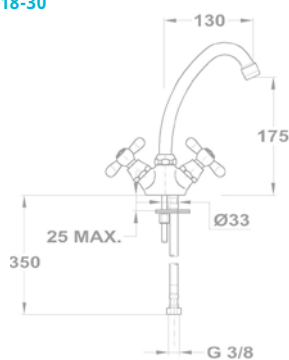

Treff

Mosdó csapterep

140-0018-30