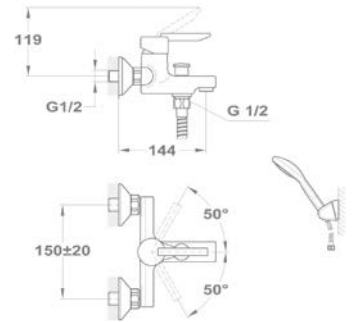

Kádtöltő csapterep

151-0021-00

151-0021-03