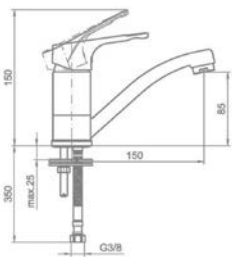

Bojler mosdó csapterep

160-0020-00