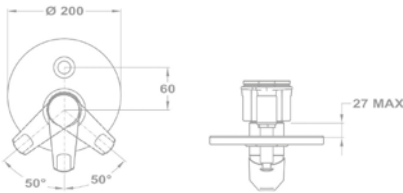

Junior Evo

Süllyesztett csaptelep falon kívüli része - 1 utas

153-0065-00

- 40 mm kerámia vezérlőegységgel
- Fém takarótányérral
- Zuhanyezett nélkül