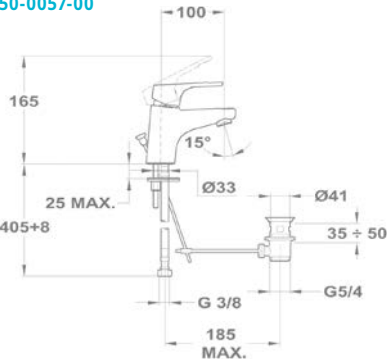

Mosogató csaptelep

152-1951-02

Termosztátos zuhany csaptelep

84.201.28.00

Junior Evo

Mosdó csapterep

150-0058-00
150-0057-00

Magasított mosdó csapterep