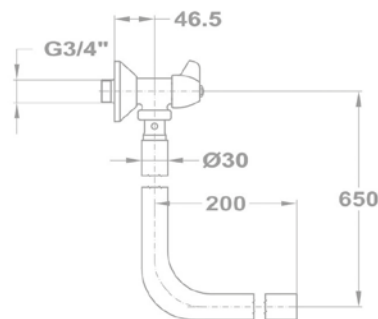

Öblítőcső nélkül

166-0002-01