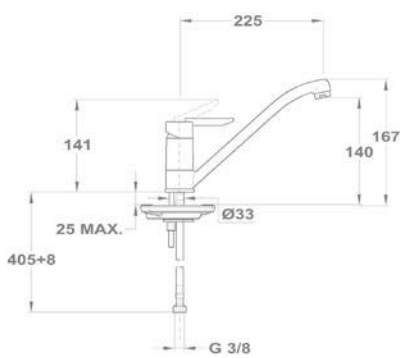

153-0017-00

153-0017-03

153-0017-30

Kád-mosdó (KMT) csapterep

155-0044-00

155-0044-01

Mosogató csapterep

652-0072-00