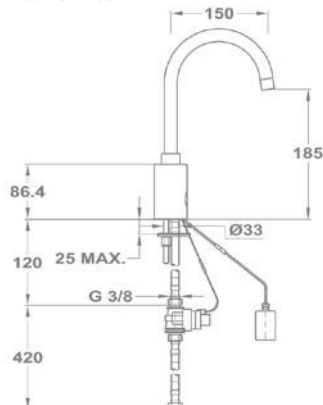

Energia ellátás:

- 6V-os mágnesszelep, 4x1,5V alkáli elemmel
  180-7501-03
- 6V-os mágnesszelep, 230V/50Hz hálózati egységgel
  180-7511-03
- 24V-os mágnesszelep (hálózati egység nem tartozék)
  180-7521-03