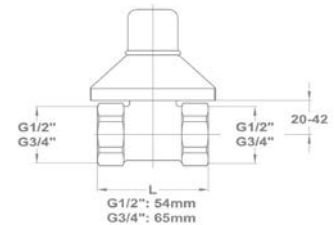

Mosógéptöltő szelep

163-0014-00

- Króm felület
- 1/2" - 3/4"

Csempeszelep

1/2" kék 164-0014-00

1/2" piros 164-0015-00

3/4" kék 164-0016-00

3/4" piros 164-0017-00