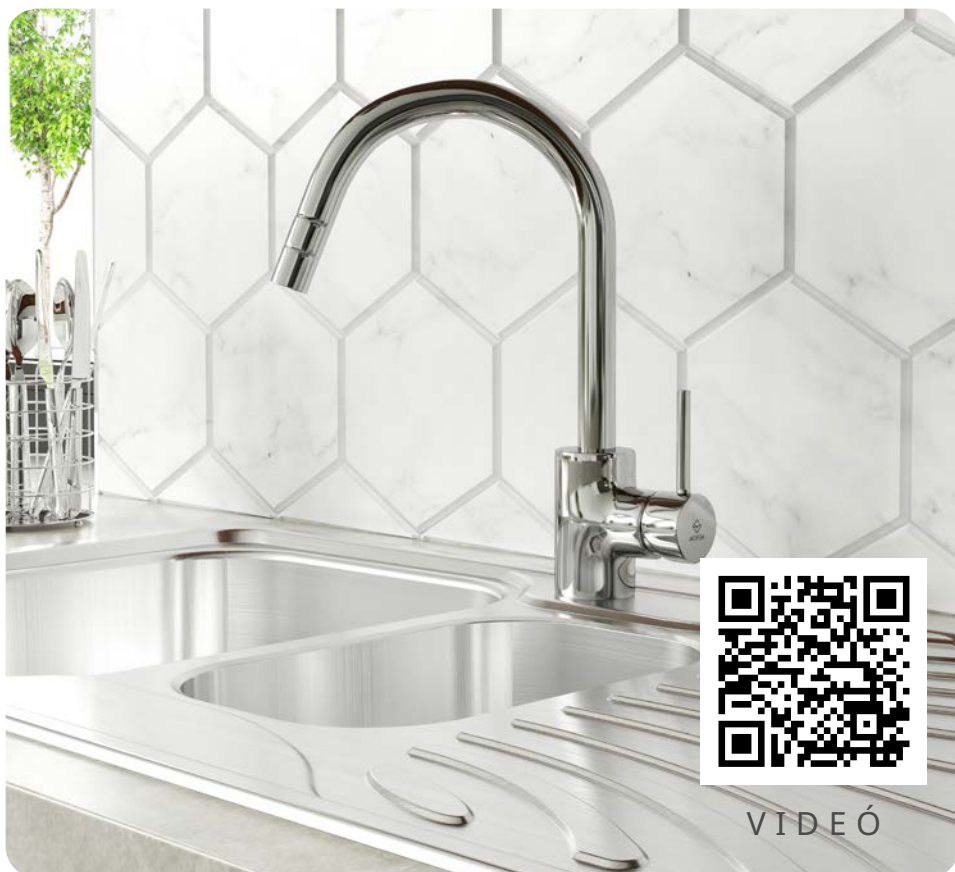

STANDARD+

Junior Evo
Mosogató csaptelep
152-0069-00

- Forgatható kifolyócső: 240 mm
- Vízkömentes perlátorral
- Perlátor mérete: M22x1

STANDARD+

Evo X
Mosogató csaptelep
152-0082-00

- Forgatható kifolyócső: 193 mm
- Vízkömentes perlátorral
- Perlátor mérete: M24x1
- Kihúzható vízkömentes egyfunkciós zuhanyfejjel
- Easy quick rögzítés