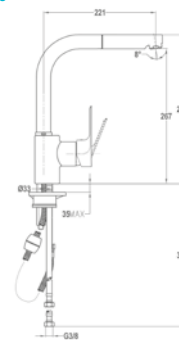

Mosogató csapterep

32.938.28.00