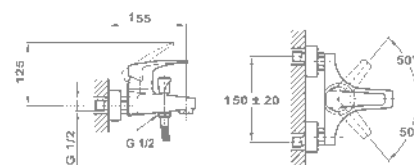

Kádtöltő csapterep

40.122.28.00

40.121.28.00