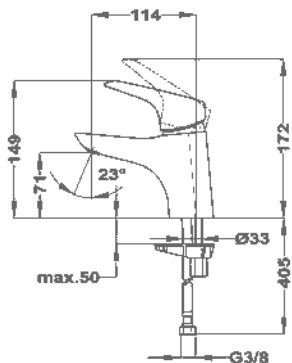

Flow

Mosdó csapterep M

51.346.28.50