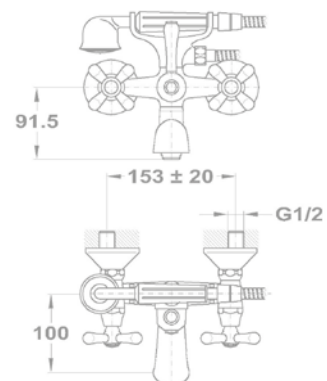

Treff

Mosdó csapterep

140-0018-30

Mosdó csapterep

140-0020-30

Kádtöltő csapterep

141-0013-30

Zuhany csapterep