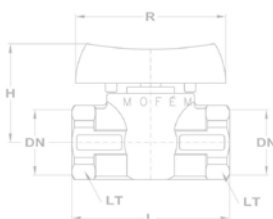

Gáz gömbcsap

- BB menettel

Névleges méret	Jellemző méretek mm-ben				BB
	L	H	R	Lt.	Kód
1/2"	67	43	60	27	113-0065-40
3/4"	76	49	75	32	113-0067-40
1"	92	58	90	39	113-0069-40