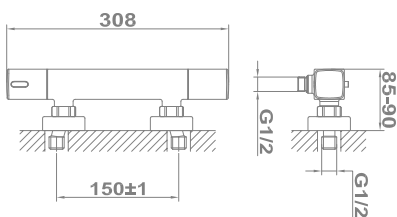

Termosztátos zuhany csapterep

51.201.28.00