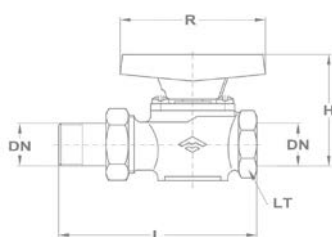

- Toldattal
- Lapos tömítéssel