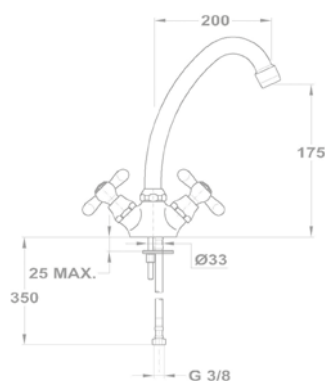

Mosogató csapterep

142-00151-00