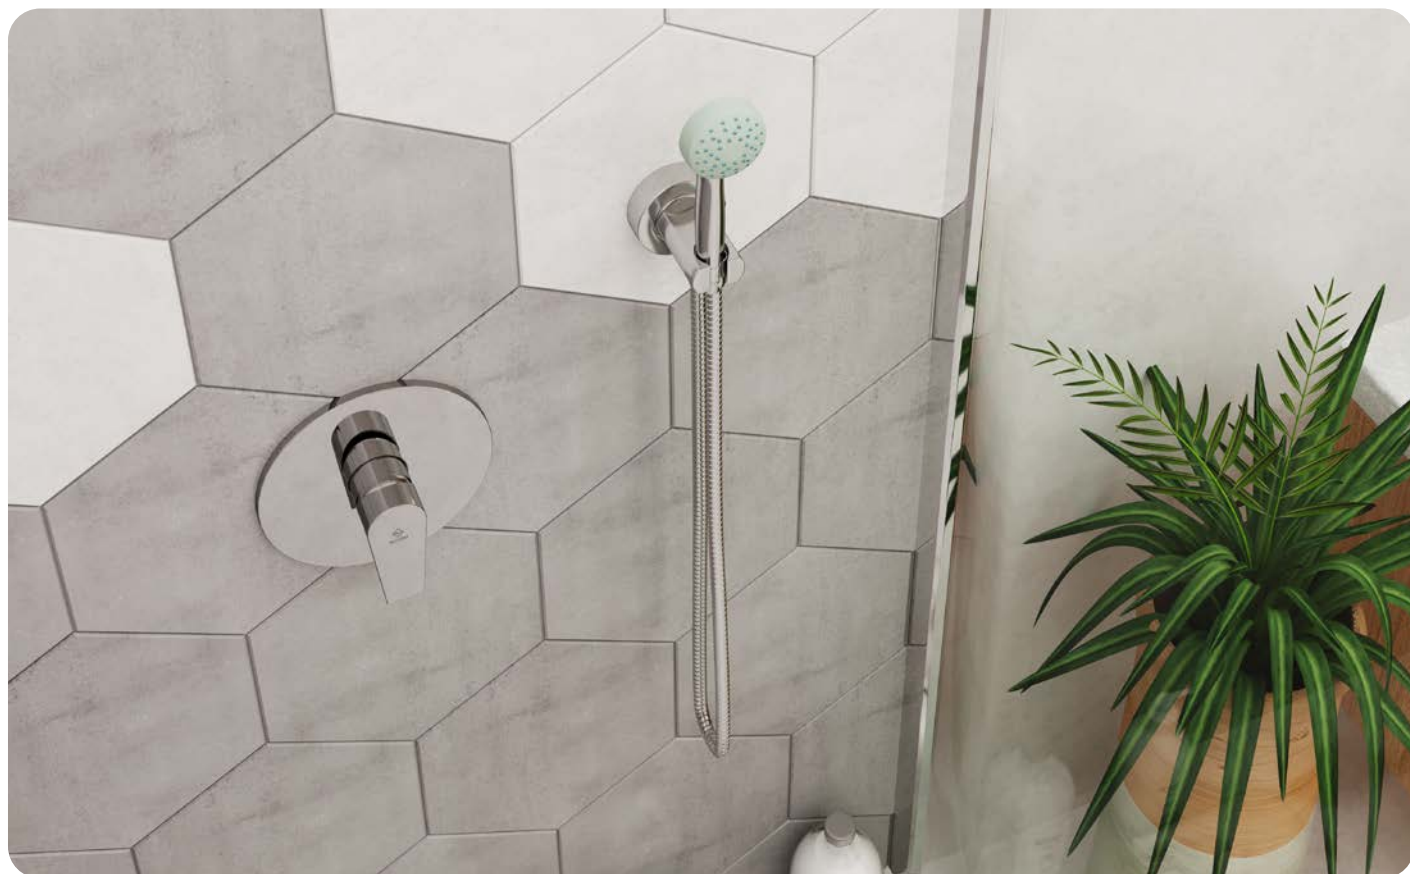

ELEGANCE

Süllyesztett csaptelep falon kívülírésze - 2 utas

151-1551-10

- 40 mm kerámia vezérlőegységgel
- Fém takarótányérral
- Automata zuhanyváltóval
- Zuhanyzett nélkül

ELEGANCE

Süllyesztett csaptelep falon kívüli része - 1 utas

153-1551-10

- 40 mm kerámia vezérlőegységgel
- Fém takarótányérral
- Zuhanyzett nélkül