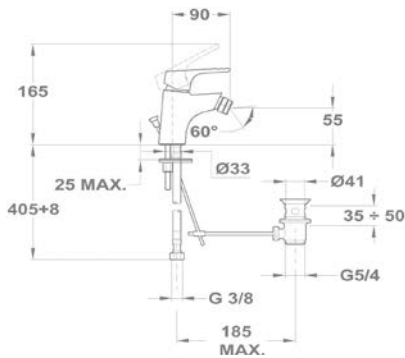

25.376.29.00

Bojler mosdó csapterep

160-0020-00

Bide csapterep

154-0047-00

Kádtöltő csapterep

151-0063-00

151-0063-10