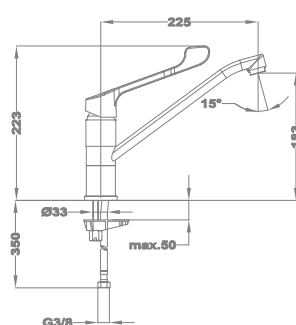

Evo X mosogató
25.994.29.00

Evo X mosogató
25.996.29.00

Orvosi mosdó csapterep
159-0021-00

Orvosi mosogató csapterep
159-0023-00

Orvosi mosogató csapterep
159-0022-00

Pro

Mosdó csapterep

150-1701-00
150-1751-00