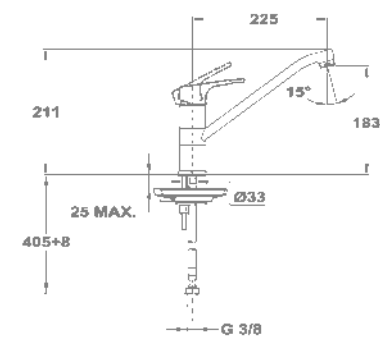

152-0052-02

Junior Evo

Evo X mosogató csapterep
152-0052-01

Evo X mosogató csapterep
152-0052-00

Mosogató csapterep
152-0047-00

Mosogató csapterep
152-0049-00

Mosogató csapterep
152-0067-00

Evo X mosogató
25.915.29.00