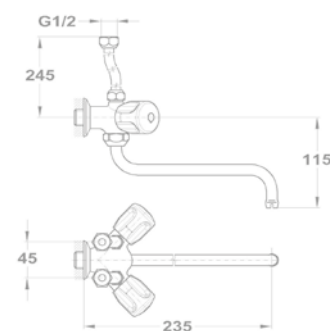

161-0031-40

Eurostár bojler mosdó csapterep

160-2004-02

Eurostár bojler mosogató csapterep

160-2004-20

Eurostár bojler mosogató csapterep

161-0028-01

Zuhanyrendszer méretek