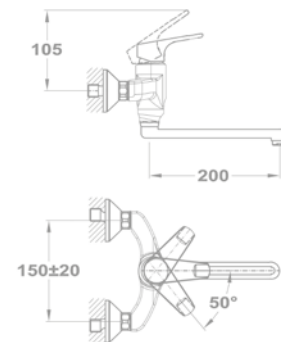

152-0052-02

Junior Evo

Evo X mosogató csapterep
152-0052-01

Evo X mosogató csapterep
152-0052-00

Mosogató csapterep
152-0047-00

Mosogató csapterep
152-0049-00

Mosogató csapterep
152-0067-00

Evo X mosogató
25.915.29.00