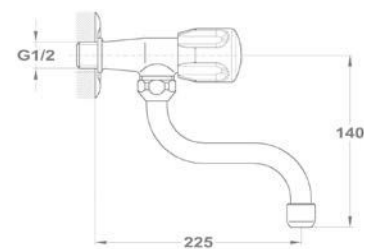

Lengőszelep fali

146-0034-00