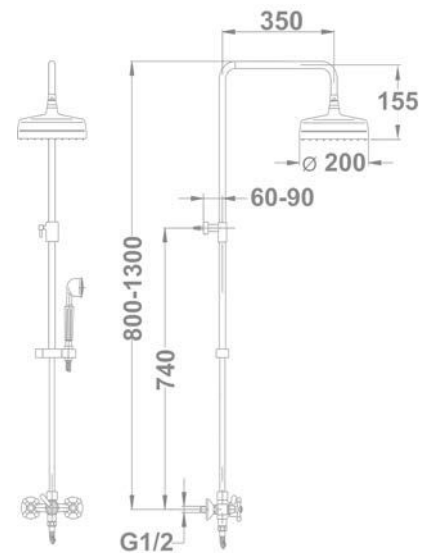

Basic
Zuhanyrendszer
279-0076-08