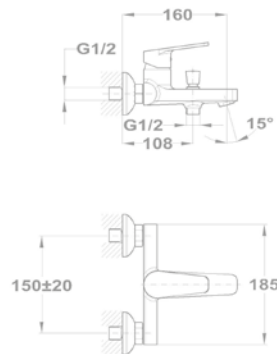

Magasított mosdó csaptelep

150-1951-01

Cascade mosdó csaptelep

84.382.28.00

Bide csaptelep

154-1901-00

Kádtöltő csaptelep

151-1901-00
151-1951-00