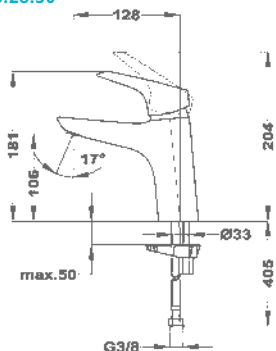

Mosdó csapterep L

51.382.28.50

51.386.28.50