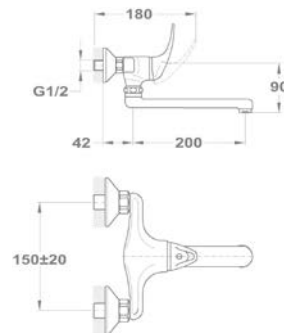

Mosogató csapterep

152-0023-00