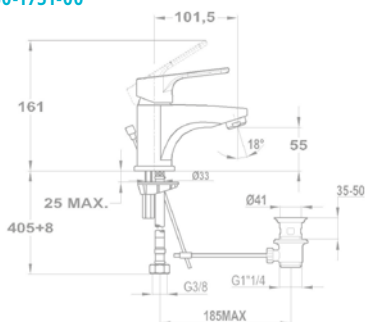

Evo X mosogató
25.994.29.00

Evo X mosogató
25.996.29.00

Orvosi mosdó csapterep
159-0021-00

Orvosi mosogató csapterep
159-0023-00

Orvosi mosogató csapterep
159-0022-00

Pro

Mosdó csapterep

150-1701-00
150-1751-00