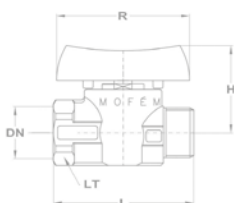

Gáz gömbcsap

- Fix KB menettel

Névleges méret	Jellemző méretek mm-ben				KB
	L	H	R	Lt.	Kód
1/2"	69	36	60	25	113-0074-40
3/4"	78	49	75	32	113-0095-40