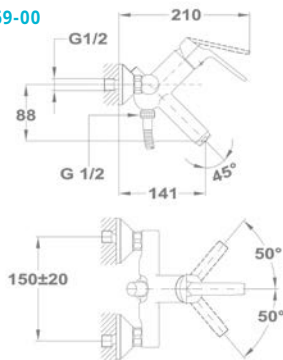

150-0051-00

Kádtöltő csapterep

151-0021-00

151-0021-03

Kádtöltő csapterep

151-0068-00

151-0069-00

Zuhany csapterep