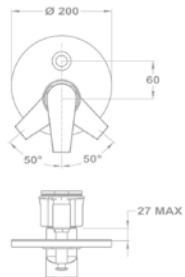

Süllyesztett csapterep falon kívüli része - 1 utas

153-1551-10