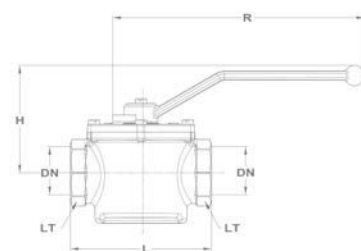

Gömbcsap BB menettel

Névleges méret		Jellemző méretek mm-ben				BB
mm	inch	L	H	R	Lt.	Kód
25	1"	90	64	105	41	113-0034-00
32	5/4"	107	69	105	50	113-0051-00

Gömbcsap BB menettel

Névleges méret		Jellemző méretek mm-ben				BB
mm	inch	L	H	R	Lt.	Kód
40	6/4"	125	96,5	105	55	113-0052-00
50	2"	159	113	105	70	113-0053-00