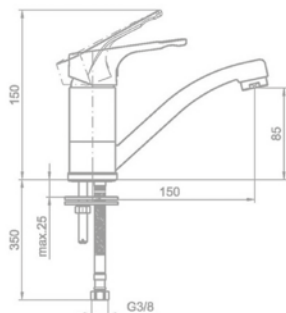

Lengőszelep fali

146-0034-00

Bojler csapterep

Junior Evo bojler mosdó csapterep

160-0020-00

Junior Evo bojler mosogató csapterep

160-0021-00

Junior Evo bojler mosdó/mosogató csapterep