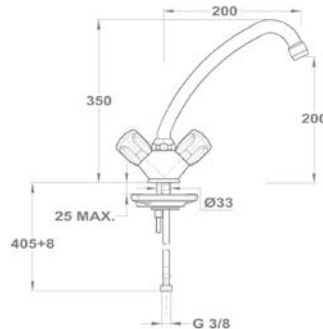

Bojler mosogató csapterep

160-2004-20

Bojler mosogató csapterep

161-0028-01

Állószelep

146-0042-00

Lengőszelep álló

146-0033-00