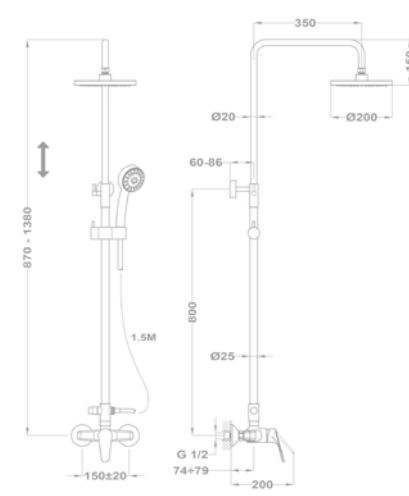

Junior Evo
Zuhanyrendszer
153-0048-00

Zenit
 Termosztátos szett
 84.202.28.00

Evo X
 Termosztátos szett
 25.202.28.00

Treff
 Zuhanyrendszer
 143-0007-00

Basic
 Zuhanyrendszer
 279-0076-08

Mofém Professional