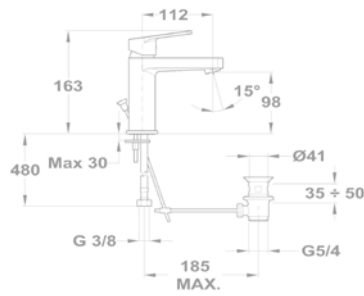

Magasított mosdó csaptelep

150-1951-01

Cascade mosdó csaptelep

84.382.28.00

Bide csaptelep

154-1901-00

Kádtöltő csaptelep

151-1901-00
151-1951-00