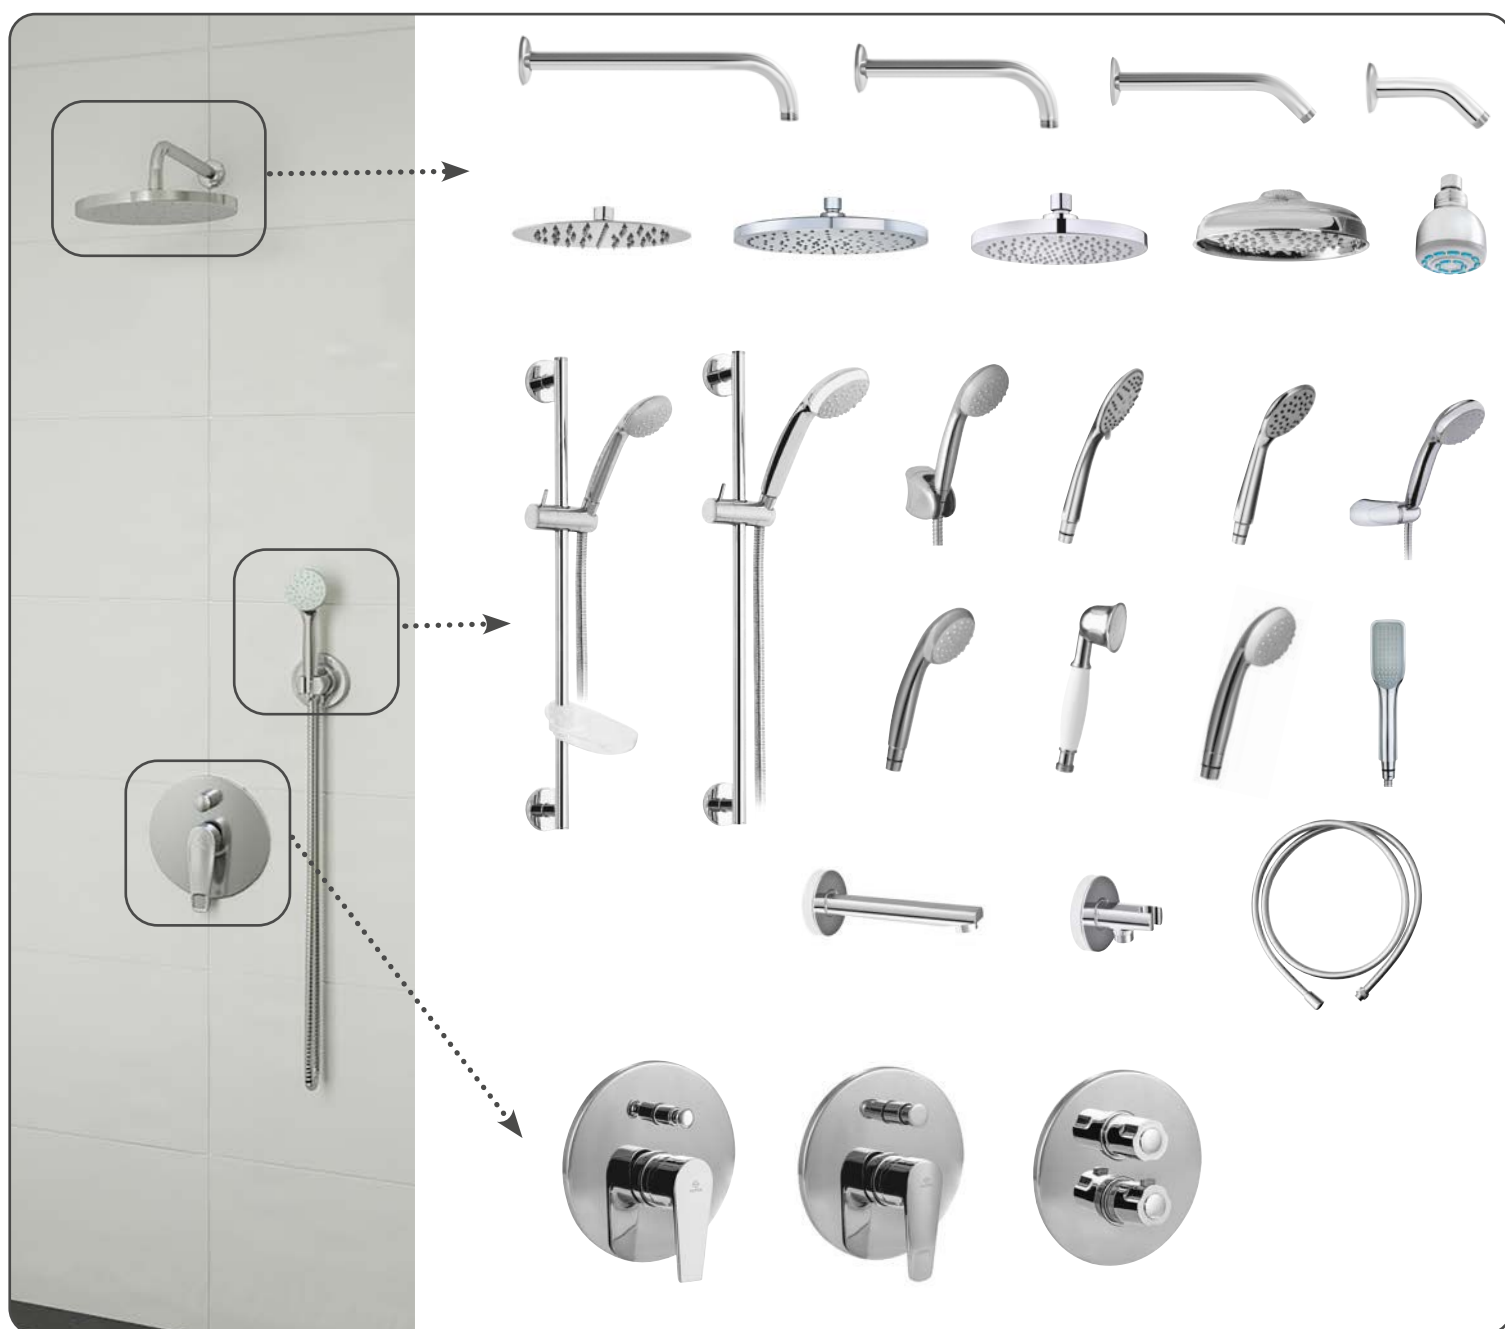

akkor beszerezni, amikor már kész van a fürdőszoba, mert az átöblítő elemnek köszönhetően a rendszert nyomás alá lehet helyezni. A rendszer további előnye, hogy a homogén falfelület egységes, letisztult arculatot kölcsönöz a fürdőszobának.