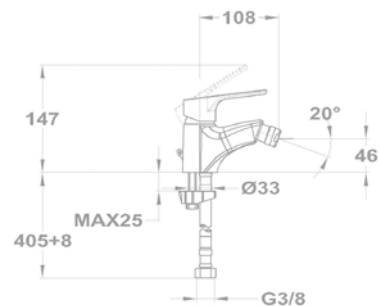

Bide csapterep

154-1701-00