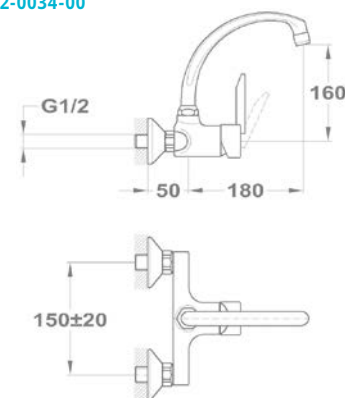

Mosogató csapterep

152-0034-00