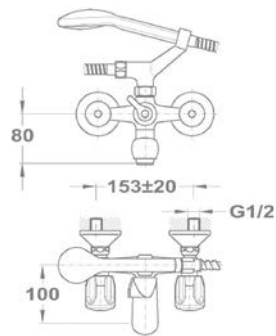

Kádtöltő csapterep

141-0094-00