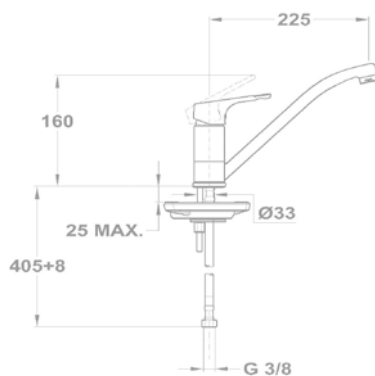

Bojler mosogató csaptelep

160-0021-00