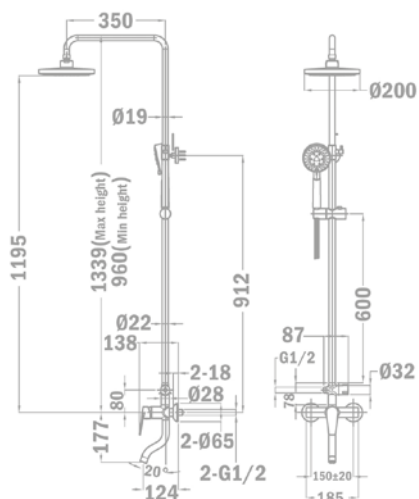

Evo X
Dual Control zuhanyrendszer
153-0049-00

Junior Evo
Univerzális zuhanyrendszer
275-0059-07

Junior Evo
Zuhanyrendszer
153-0048-00