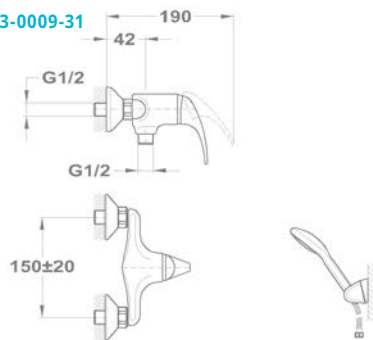

Mosdó csapterep

150-0050-00

Kádtöltő csapterep

151-0012-00
151-0012-02

Zuhany csapterep

153-0009-00
153-0009-04
153-0009-31

Mosogató csapterep

652-0042-00