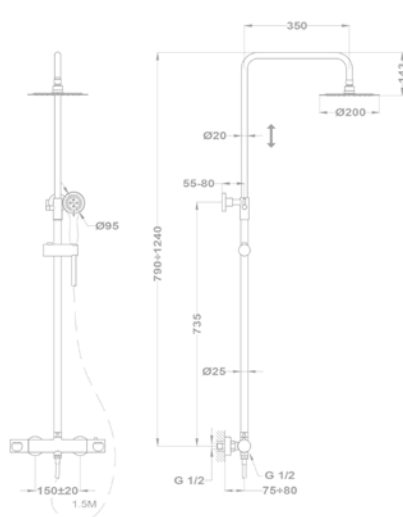

Flow

Termostátos zuhanyrendszer

51.237.28.00

Zenit

Termostátos zuhanyrendszer

170-1901-00

Zenit

Dual Control zuhanyrendszer