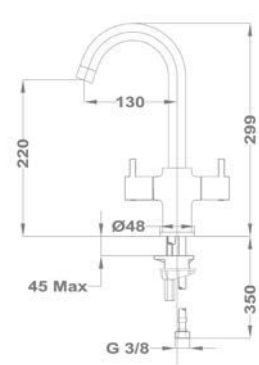

Evo X mosdó csapterep

25.376.29.00