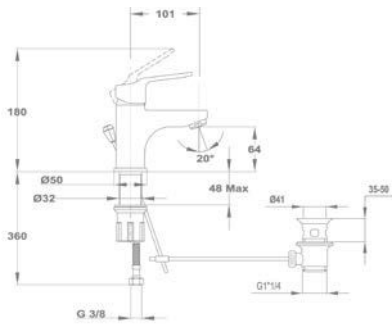

Mambo-5

Mosdó csapterep

150-0077-00

150-0076-00