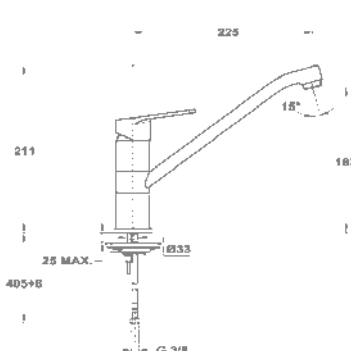

Magasított mosogató csaptelep

152-1951-00