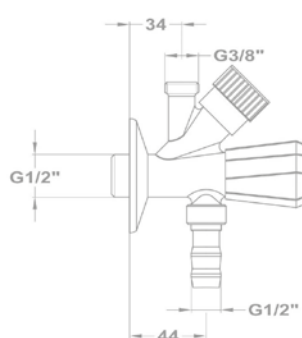

Kifolyószelep

- Tömlővéges és közvetlen gyorscsatlakozási lehetőséggel
- Légbeszívóval

1/2" **162-0007-00**

3/4" **162-0008-00**

Kifolyószelep

- Perlátorral

1/2" **162-0005-00**

Kifolyószelep

- Tömlővéggel

1/2" **162-0001-00**

3/4" **162-0002-00**

Sarokszelep

1/2" - 1/2" **163-0002-00**

1/2" - 3/8" **163-0006-00**

Kombinált sarokszelep

163-0015-01

- Mosógép/mosogatógép csatlakozó - 3/4"
- Mosdó csatlakozó - 3/8"
- Fali csatlakozó - 1/2"
- Visszacsapó szeleppel
- Szabályozható felsőrésszel
- Tömlővéggel