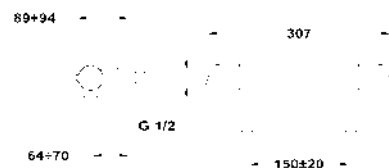

Junior Evo

Kád-mosdó (KMT) csaptelep

155-0050-00
155-0050-10

Kád-mosdó (KMT) csaptelep

155-0069-00
155-0070-00

Evo X termostátos zuhany csaptelep

25.201.28.00

Mosogató csaptelep