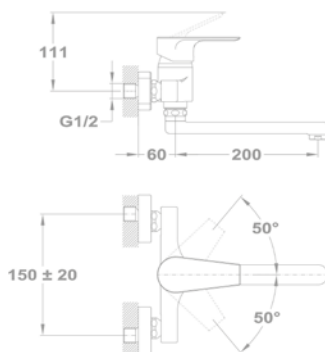

Mosogató csapterep

152-1551-06