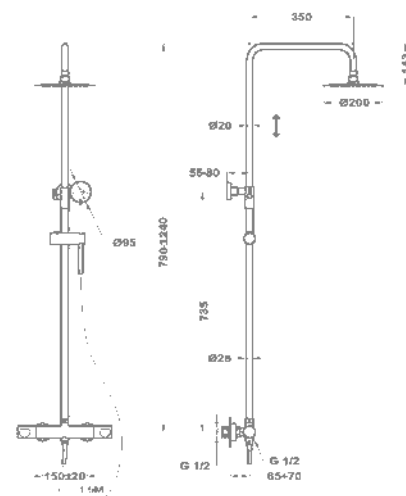

Zenit
Termosztátos szett
84.202.28.00

Evo X
Dual Control zuhanyrendszer
153-0049-00