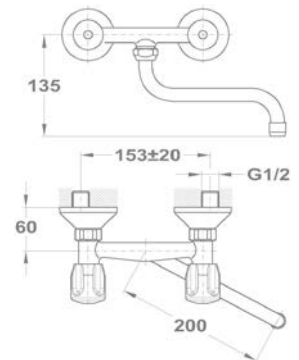

Mosogató csapterep

142-0148-00