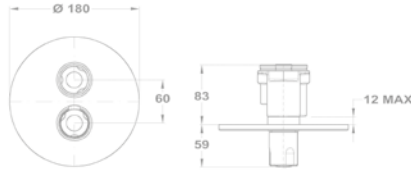

Junior Evo

Süllyesztett csaptelep falon kívüli része - 2 utas

170-0005-00

- Kétutas
- Biztonsági hőmérséklet STOP 38°C-on
- Szűrővel védett visszaáramlás gátló szelepek
- Zuhanyezett nélkül