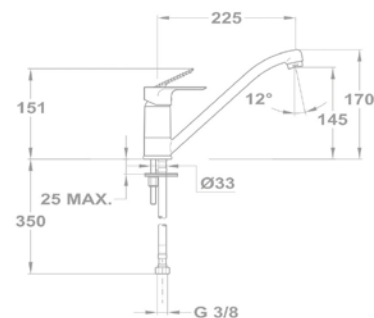

Mosogató csapterep

152-1551-02