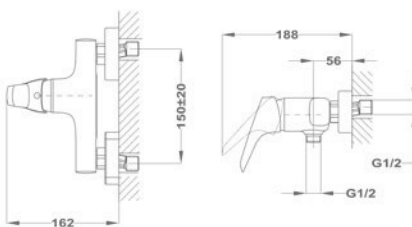

51.386.28.50

Mosdó csapterep XL

51.356.28.50

Kádtöltő csapterep

51.122.28.00

Zuhany csapterep

51.232.28.00

Mosogató csapterep