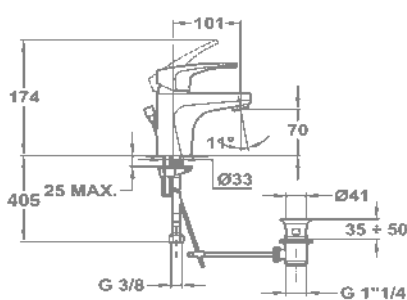

Flame

Mosdó csapterep

40.342.28.50

40.346.28.50