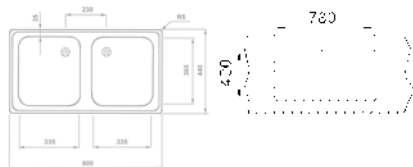

EVO 2B mosogatótálca
40109651

Tartozékok:

- 1 1/2" lefolyócsomag gumidugóval

Méreték

- [Sz x M] 800 x 440 mm
- [Sz x M x M] 2 x 340 x 370 x 150 mm

Beépítési lehetőségek

- Hagyományos, ráépíthető
- A sorközépen álló mosogatószekrény (modul) szélessége min. 80 cm