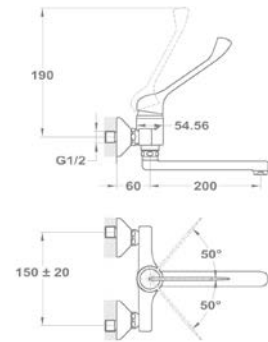

ELEGANCE

Trend Plus
Orvosi mosogató csaptelep

159-1551-06

- Forgatható alsó kifolyócsővel
- Kifolyócső: 200 mm
- Vízkömentes perlátorral
- Perlátor mérete: M24x1
- 40 mm kerámia vezérlőegységgel
- Zajcsökkentő elemmel