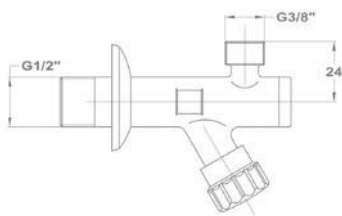

Mosógéptöltő szelep

163-0014-00

- Króm felület
- 1/2" - 3/4"

Csempeszelep

1/2" kék 164-0014-00

1/2" piros 164-0015-00

3/4" kék 164-0016-00

3/4" piros 164-0017-00