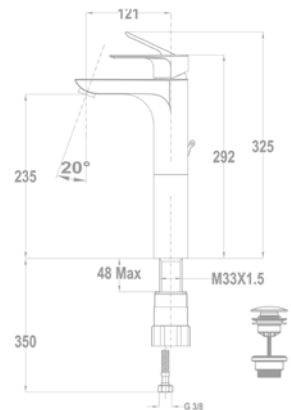

Mosdó csapterep

150-1501-00
150-1551-00

Mosdó csapterep L

32.362.28.50

Mosdó csapterep XL

32.322.28.50

Mosdó csapterep

150-1551-04