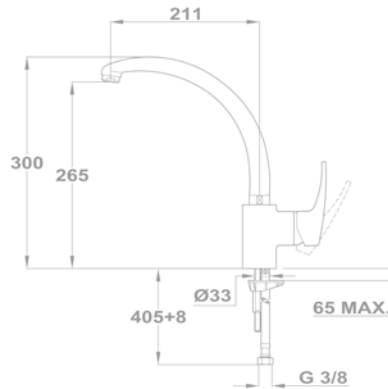

Mosogató csapterep

40.994.28.00