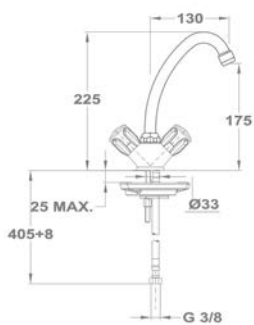

Bojler mosogató csapterep

160-2004-20

Bojler mosogató csapterep

161-0028-01

Állószelep

146-0042-00

Lengőszelep álló

146-0033-00