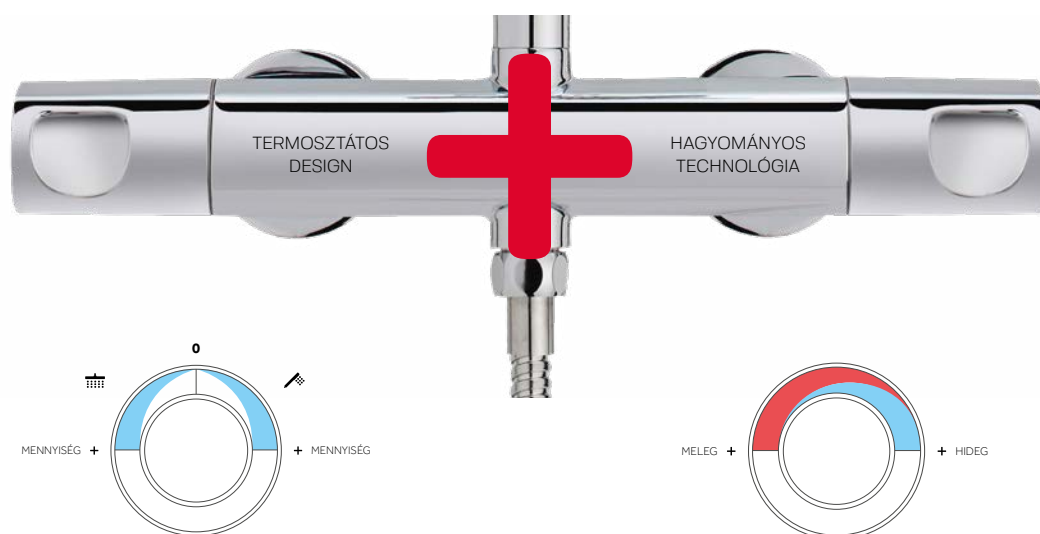

Modern design, hagyományos technológia

Zenit és Evo X családokban már megtalálható ez a forradalmian új technológia. A Dual control csaptelep a hagyományos csaptelepek működését ötvözi a termosztátos csaptelepek modern, letisztult dizájnjával. Mivel működési technológiája megegyezik a hagyományos csaptelepével, így nem igényel speciális karbantartást. Belső kialakításának köszönhetően a csaptelep külső fém burkolata nem érintkezik a forró vízzel, nem melegszik fel, így nyújtva védelmet a forrázás ellen.

A BALOLDALI KAR KETTŐS FUNKCIÓVAL BÍR:

a vízáramlás helyének meghatározása (zuhanyfej vagy kézizuhany) és az átfolyó vízmennyiség szabályozása.

HŐFOKSZABÁLYOZÁS

A jobboldali kar, a víz hőmérsékletét szabályozza, mint egy hagyományos egykaros csaptelep, mely a kar jobbra vagy balra forgatásával meleg vagy hideg vizet ad.

Bojlerek

Mind elektromos, mind gáz bojlerrel optimális teljesítmény érhető el.

Biztonságos érintés

Egy műanyag belső részen folyik keresztül a víz. Ez az alkatrész, a belső test és külső fémház között megakadályozza a hőátadást és a fém test felforrósodását. Így elkerülhető, hogy a felhasználó megégesse magát.