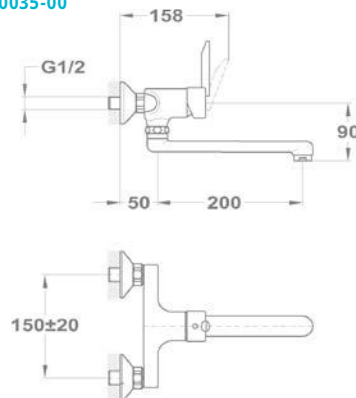

Mosogató csapterep

152-0035-00