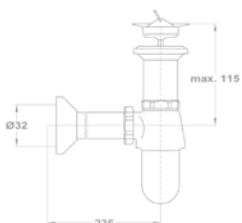

Leeresztő szelep nélkül

165-0027-04

WC öblítő szelep

166-0002-00

- Öblítőcsővel
- Fém fogantyúval
- Fali csatlakozás: 3/4"
- Vízbocsátás: 27 l/perc