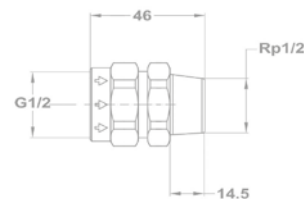

Hőhatásra záró szelep

230-0079-07

- Kioldási hőmérséklet: 95 – 100 °C
- Lezárási idő max.: 60 sec.
- Maximális nyomás: 0.5 MPa (5 bar) MOP 5
- Termikus terhelhetőség: 925 °C (60 min.-ig)
- Környezeti hőmérséklet max.: 80 °C
- Anyag: rozsdamentes acél
- Csomagolási egység: 10 db/doboz