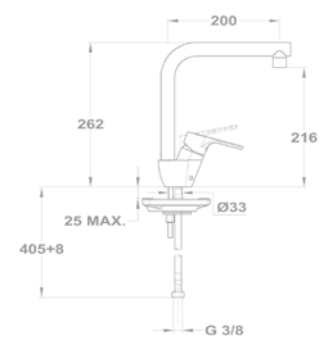

Mosogató csaptelep

152-1951-01