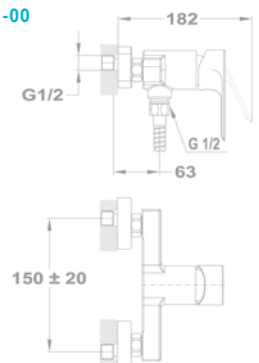

Zuhany csapterep

153-1501-00
153-1551-00