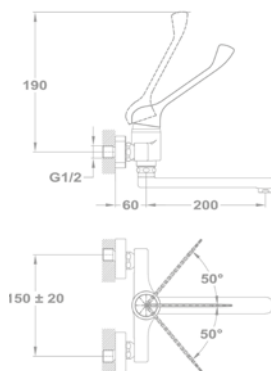

Orvosi mosogató csapterep

159-1551-06