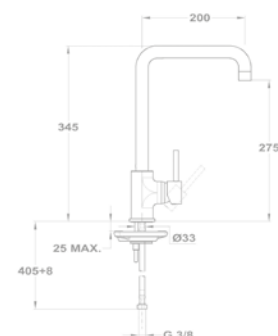

Evo X mosogató csaptelep

152-0052-02