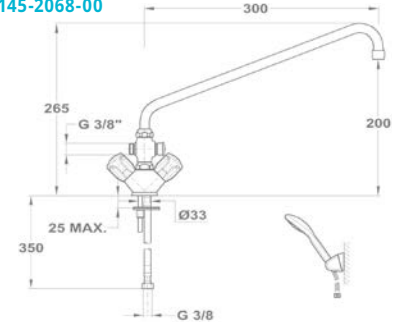

141-0094-00

Kád-mosdó (KMT) csapterep

145-2069-00

145-2071-00

145-2068-00

Zuhany csapterep

143-0115-00

143-0111-00