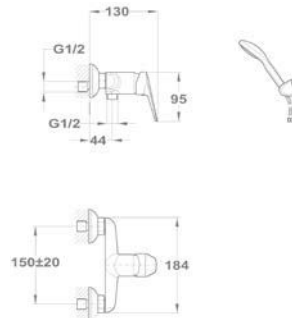

Zuhany csapterep

153-1801-00
153-1851-00