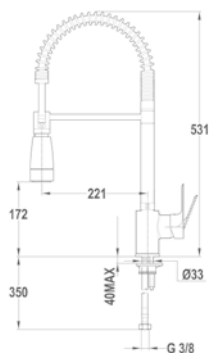

Mosogató csapterep

32.937.28.00