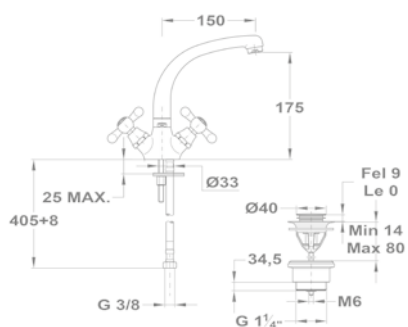

Treff

Mosdó csapterep

140-0018-30

Mosdó csapterep

140-0020-30

Kádtöltő csapterep

141-0013-30

Zuhany csapterep