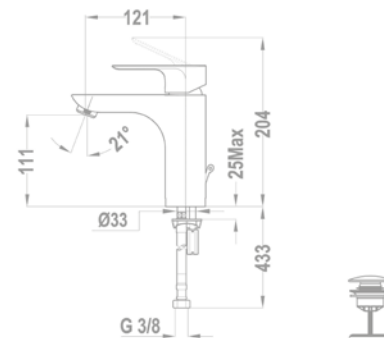

Mosdó csapterep

150-1501-00
150-1551-00

Mosdó csapterep L

32.362.28.50

Mosdó csapterep XL

32.322.28.50

Mosdó csapterep

150-1551-04