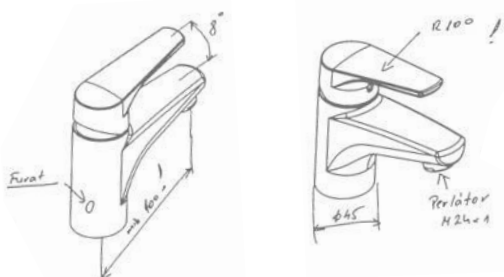

Csonka Tibor Márton – fejlesztőmérnök

Csonka Tibor Márton 2021-ben csatlakozott a Mofém fejlesztő csapatához. Korábbi, autóiipari tapasztalatai révén a terméket mind a gyártás, mind pedig a fejlesztés szemszögéből látja. Ez a kapcsolat nagyon fontos egy gyártmány előállítása során, hogy a lehető legjobb minőségben, és leggazdaságosabban lehessen gyártani.

Az új műszaki feladatok és kihívások leküzdéséhez a kreativitást kiemelten fontosnak tartja. Célja a Mofém márka további erősítése, a vevő igényeit maximálisan kiszolgáló, új, korszerű termékek fejlesztése révén.