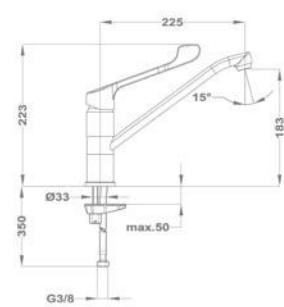

STANDARD+

Junior Evo
Orvosi mosogató csaptelep

159-0023-00

- Forgatható alsó kifolyócsővel
- Kifolyócső: 200 mm
- Vízkömentes perlátorral
- Perlátor mérete: M24x1
- 35 mm alacsony kerámia vezérlőegységgel
- Zajcsökkentő elemmel