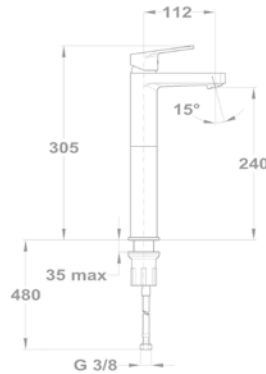

Magasított mosdó csaptelep

150-1951-01

Cascade mosdó csaptelep

84.382.28.00

Bide csaptelep

154-1901-00

Kádtöltő csaptelep

151-1901-00
151-1951-00