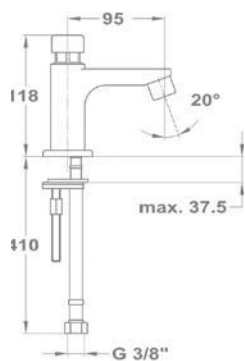

Automata mosdó szelep

146-0051-00

- Nyitvatartási idő: 10 sec.
- Egyszeri öblítési mennyiség (3 bar nyomáson)
  1 liter (gyári beállítás esetén)
- Öblítési mennyiség állítható

M-Press automata mosdó szelep

146-0052-00

- Működési nyomás tartomány: 0,2 - 10 bar (ajánlott: 6 bar)
- Működési hőmérséklet tartomány: 4 - 65 °C
- Gyárilag beállított időzítési érték: 15 ± 5 sec. (Időzítési érték állítási tartomány: 5-45 sec)
- Átfolyó vízmennyiség: 5 ± 1 liter/perc. (3 bar nyomáson) (Átfolyó vízmennyiség állítási tartomány: 3-12 l/perc)
- Vízfogyasztás egyszeri működésnél: kb. 0,8 liter (3 bar)
- Szabvány megfelelés: MSZ EN 816

M-Press automata vizele öblítő szelep

166-0009-00

- Működési nyomás tartomány: 0,2 - 10 bar (ajánlott: 6 bar)
- Működési hőmérséklet tartomány: 4 - 65 °C
- Vízfogyasztás egyszeri működésnél: kb. 0,5 (-0,2) liter (1 bar)
- Szabvány megfelelés: MSZ EN 816