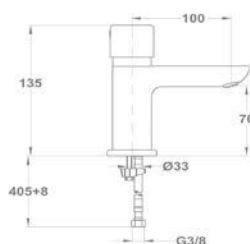

M-Press automata mosdó szelep

146-0052-00

- Működési nyomás tartomány: 0,2 - 10 bar (ajánlott: 6 bar)
- Működési hőmérséklet tartomány: 4 - 65 °C
- Gyárilag beállított időzítési érték: 15 ± 5 sec. (Időzítési érték állítási tartomány: 5-45 sec)
- Átfolyó vízmennyiség: 5 ± 1 liter/perc. (3 bar nyomáson) (Átfolyó vízmennyiség állítási tartomány: 3-12 l/perc)
- Vízfogyasztás egyszeri működésnél: kb. 0,8 liter (3 bar)
- Szabvány megfelelés: MSZ EN 816

M-Press automata vizele öblítő szelep

166-0009-00

- Működési nyomás tartomány: 0,2 - 10 bar (ajánlott: 6 bar)
- Működési hőmérséklet tartomány: 4 - 65 °C
- Vízfogyasztás egyszeri működésnél: kb. 0,5 (-0,2) liter (1 bar)
- Szabvány megfelelés: MSZ EN 816