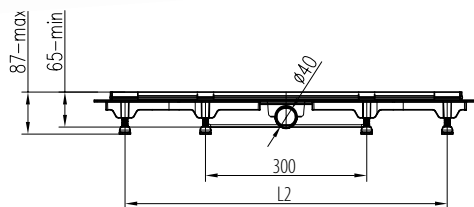

Napjainkban egyre népszerűbbek az épített zuhanykabinok. Nem is csoda, hiszen számos előnyük van, ami miatt tökéletes választás a kisebb fürdőszobákba is. Az épített zuhanyt mindenki saját igényire tudja igazítani, a burkolatot a fürdőszobával összhangban tudja kiválasztani, valamint a zuhany alja rendszerint egy vonalban van a fürdő padló síkjával, így kisgyermekes családok számára is kényelmes. Épített zuhanynál nagyon fontos, hogy körültekintően legyünk a zuhanyfolyóka kiválasztásában. A Mofém Linear zuhanyfolyóka biztonságos és esztétikus választás:

- **38 liter** vizet enged át percenként, így nem kell attól tartani, hogy a víz kifolyik a zuhanyból, és elázik a fürdőszoba
- **teljesen szintbe építhető** a padló síkjával
- **könnyen tisztítható**
- **helytakarékos** megoldás
- **nagy teherbírású** (300 kg) fényezett rozsdamentes rács, 3+1 féle rácsmintázattal, így még inkább saját igényeinkre szabható a zuhanyzó
- **bűzelzárás** a visszacsapó tárcsáknak köszönhetően
- elázás elleni védelmet a **párazáró szalagok** biztosítják
- **szereelőbarát** kialakítás a menetes rögzítő füleknek köszönhetően

L [mm]	L1 [mm]	L2 [mm]	Súly [kg/db]
650	715	595	1,71
750	815	695	1,85
850	915	795	2,02