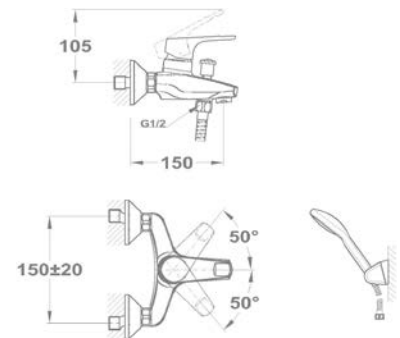

Kádtöltő csapterep

151-0063-00

151-0063-10