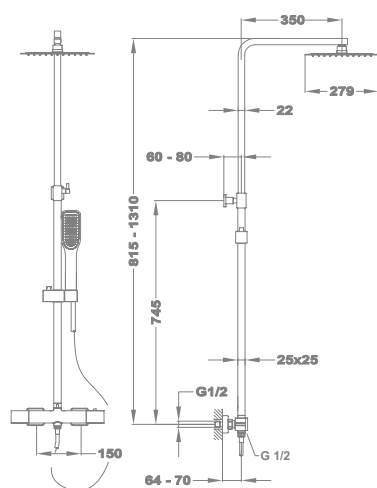

Zenit
Zuhanyrendszer
153-1901-01

Zuhanyrendszer méretek

Flow

Termostátos zuhanyrendszer

51.237.28.00