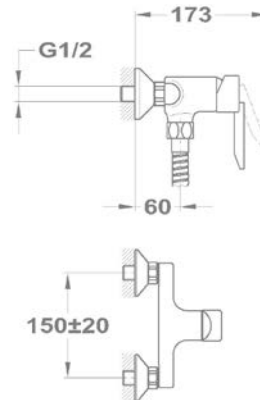

Zuhany csapterep

153-0017-00

153-0017-03

153-0017-30