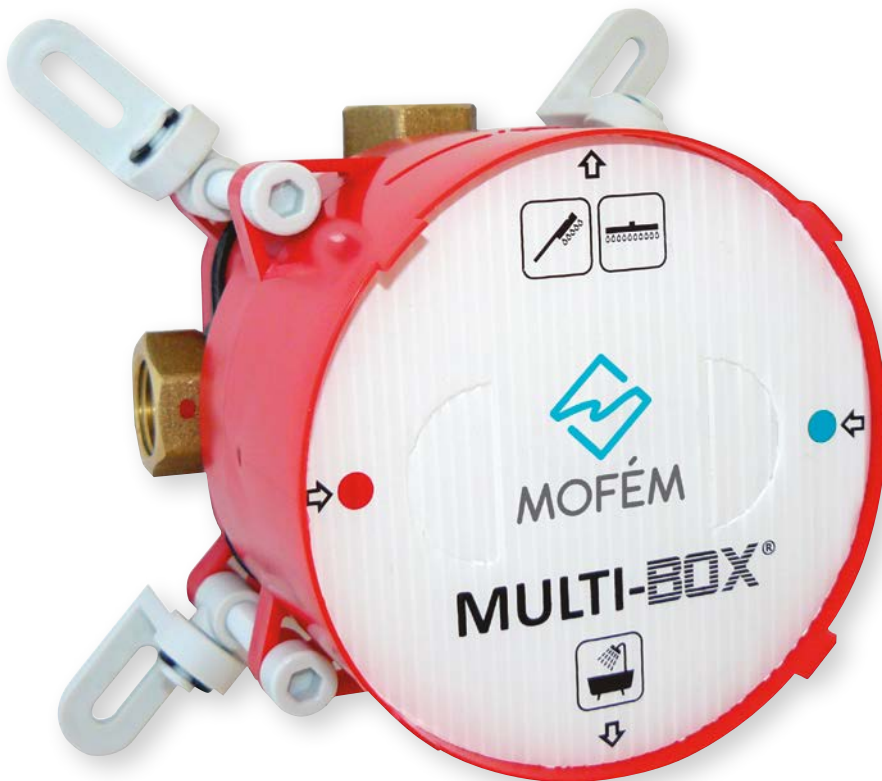

EGY TERMÉK SZÁMTALAN LEHETŐSÉG

Multifunkcionalitás: A Multi-Box egy olyan multifunkcionális süllyesztett csapteleprendszer, amely számtalan lehetőséget kínál, így mindenki a saját igényire tudja alakítani. **Biztonságos és csendes használat:** Biztonságos használatot biztosít, hiszen a falba süllyesztett csöveknek köszönhetően elkerülhető a csövekben áramló forró víz okozta égési sérülés. A süllyesztett kialakítás további előnye, hogy kevesebb a tisztítandó felület, így a takarításával sem kell sokat bajlódni. A falon kívüli kerámia egységekbe épített zajsökkentő elemek jelentős mértékben csökkentik a vízáramlás zajszintjét, így nem állhat semmi útjában a csendes és nyugodt zuhanyzás élményének.

Időtálló és helytakarékos megoldás: Egy időtálló, letisztult megjelenés, ami egységes arculatot kölcsönöz fürdőszobájának. A helytakarékos megoldásnak köszönhetően nem foglal sok helyet, így tökéletes választás kisebb méretű fürdőszobákba és zuhanyzókba is. **Szerelőbarát:** Kialakítása szerelőbarát, a független állítható rögzítő füleknek és a széles beépítési tartománynak köszönhetően könnyedén lehet a boxot akár egyenetlen felületekhez illeszteni. Rögzítés után a 4 db állító csavarral finoman be lehet kalibrálni a homlokfelületének a síkját.