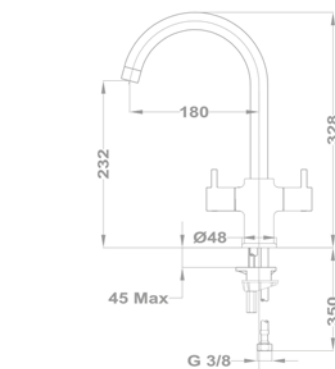

Evo X mosogató
25.915.29.00