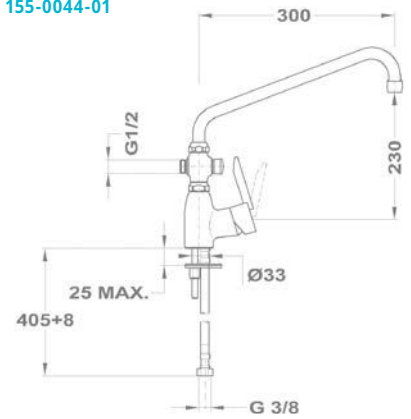

153-0017-00

153-0017-03

153-0017-30

Kád-mosdó (KMT) csapterep

155-0044-00

155-0044-01

Mosogató csapterep

652-0072-00