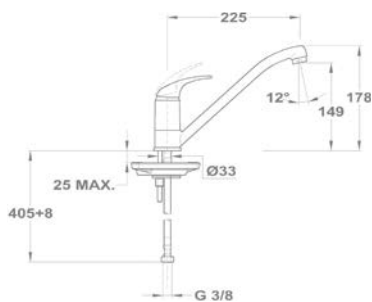

Mosdó csapterep

150-0050-00

Kádtöltő csapterep

151-0012-00
151-0012-02

Zuhany csapterep

153-0009-00
153-0009-04
153-0009-31

Mosogató csapterep

652-0042-00