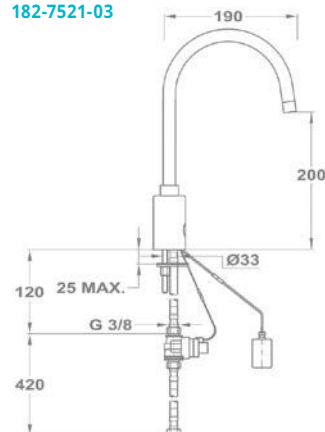

Energia ellátás:

- 6V-os mágnesszelep, 4x1,5V alkáli elemmel
  182-7501-03
- 6V-os mágnesszelep, 230V/50Hz hálózati egységgel
  182-7511-03
- 24V-os mágnesszelep (hálózati egység nem tartozék)
  182-7521-03