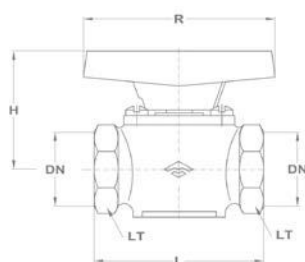

Gömbcsap BB menettel

Névleges méret		Jellemző méretek mm-ben				BB
mm	inch	L	H	R	Lt.	Kód
25	1"	90	64	105	41	113-0034-00
32	5/4"	107	69	105	50	113-0051-00

Gömbcsap BB menettel

Névleges méret		Jellemző méretek mm-ben				BB
mm	inch	L	H	R	Lt.	Kód
40	6/4"	125	96,5	105	55	113-0052-00
50	2"	159	113	105	70	113-0053-00