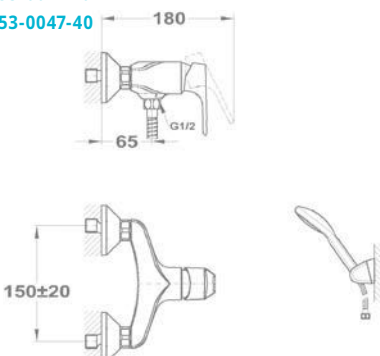

Zuhany csapterep

153-0047-00

153-0047-10

153-0047-40