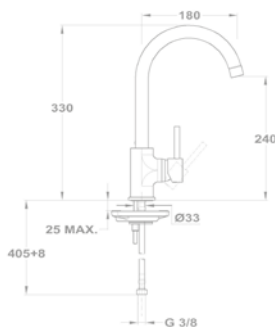

152-0052-02

Junior Evo

Evo X mosogató csapterep
152-0052-01

Evo X mosogató csapterep
152-0052-00

Mosogató csapterep
152-0047-00

Mosogató csapterep
152-0049-00

Mosogató csapterep
152-0067-00

Evo X mosogató
25.915.29.00