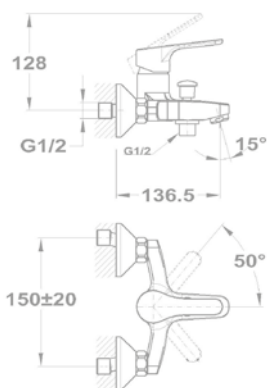

Kádtöltő csapterep

151-1701-00
151-1751-00