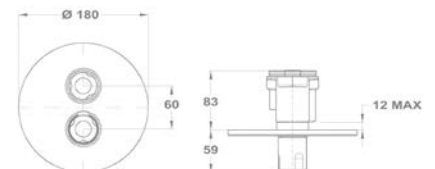

Süllyesztett termosztátos

csapterep falon kívüli része - 1 utas

170-0006-00

Süllyesztett termosztátos

csapterep falon kívüli része - 2 utas

170-0005-00