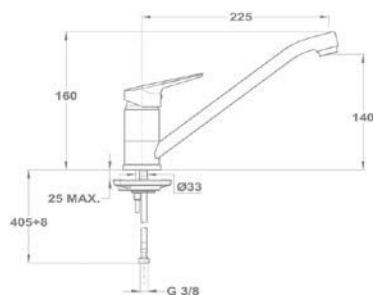

Mosogató csapterep

152-1851-00