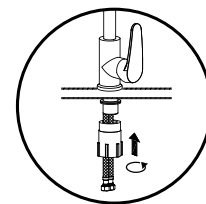

Használja az Easy fix rendszert a csaptelep rögzítéséhez

MINŐSÉGI TANÚSÍTVÁNYOK

kiwa

HOLLANDIA

OROSZORSZÁG

MAGYARORSZÁG

MAGYARORSZÁG