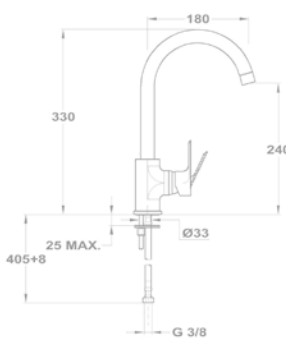

Mosogató csapterep

152-1551-07