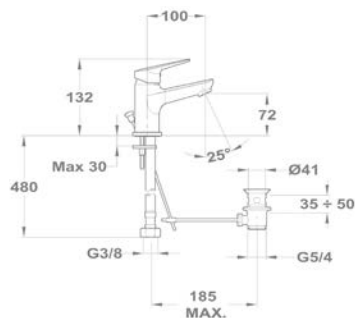

Mosogató csapterep

152-0023-00

Bridge

Mosdó csapterep

150-1801-00
150-1851-00

Kádtöltő csapterep

151-1801-00
151-1851-00

Zuhany csapterep