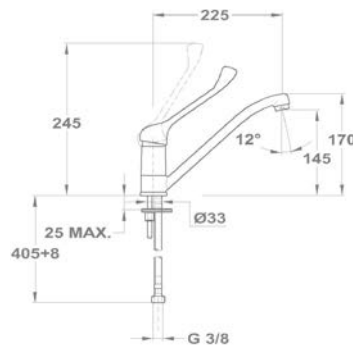

ELEGANCE

Trend Plus
Orvosi mosogató csaptelep

159-1551-02

- Forgatható alsó kifolyócsővel
- Kifolyócső: 225 mm
- Vízkömentes perlátorral
- Perlátor mérete: M24x1
- 40 mm kerámia vezérlőegységgel
- Flexibilis bekötőcsővel: 3/8"