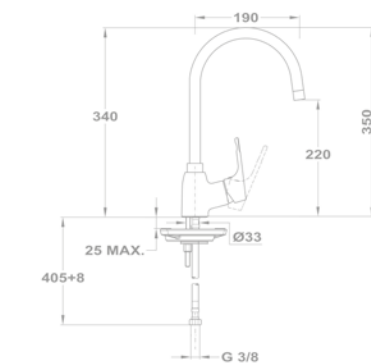

152-0052-02

Junior Evo

Evo X mosogató csapterep
152-0052-01

Evo X mosogató csapterep
152-0052-00

Mosogató csapterep
152-0047-00

Mosogató csapterep
152-0049-00

Mosogató csapterep
152-0067-00

Evo X mosogató
25.915.29.00