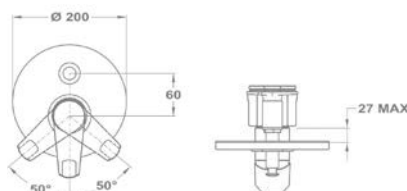

Süllyesztett csapterep

falon kívüli része - 2 utas

151-0066-00

Süllyesztett csapterep

falon kívüli része - 1 utas

153-0065-00