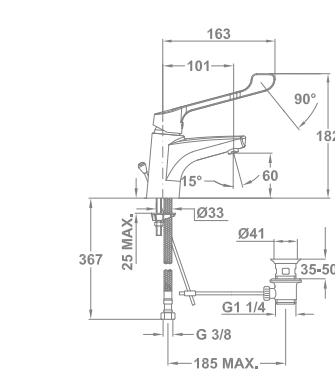

Orvosi mosdó csapterep
159-0021-00