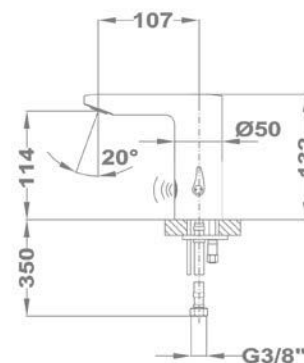

Energia ellátás:

- 6V-os mágnesszelep, 4x1,5V alkáli elemmel
[75.309.28.00](#)
- 6V-os mágnesszelep, 230V/50Hz hálózati egységgel
[75.309.28.F0](#)
- 24V-os mágnesszelep (hálózati egység nem tartozék)
[75.309.28.G0](#)