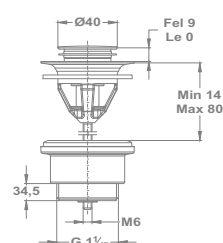

Nyomógombos leeresztő szelep

168-0005-00

- A leeresztő dugó megnyomásával működtethető nyitás-zárás
- Dizájn kivitel
- Szifon csatlakozó: 5/4"

Vizeldeöblítő

166-0007-00

- Nyomógombos változat
- Fali csatlakozás: 1/2"
- Krómozott cső: Ø10x0,75