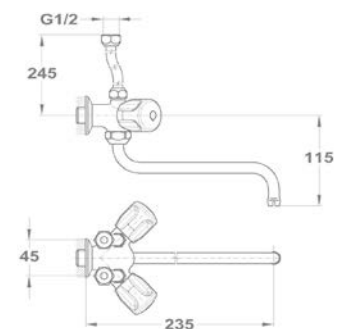

Bojler mosogató csapterep

160-2004-20

Bojler mosogató csapterep

161-0028-01

Állószelep

146-0042-00

Lengőszelep álló

146-0033-00