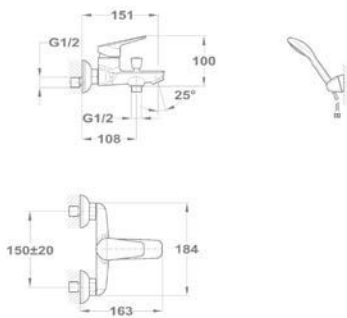

Mosogató csapterep

152-0023-00

Bridge

Mosdó csapterep

150-1801-00
150-1851-00

Kádtöltő csapterep

151-1801-00
151-1851-00

Zuhany csapterep