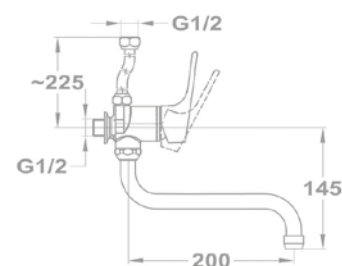

Junior Evo bojler mosdó/mosogató csapterep

161-0031-40