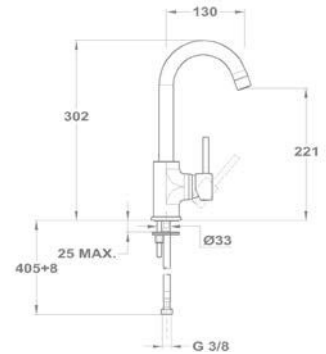

Evo X mosdó csapterep

150-0074-00