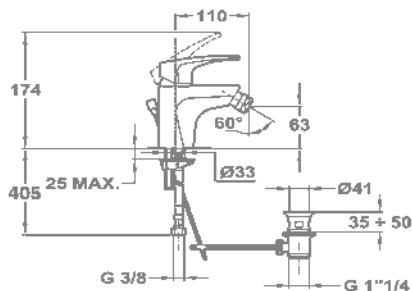

Bide csapterep

40.622.28.00