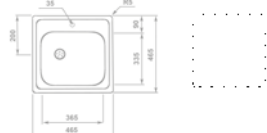

EVO 1B mosogatótálca
40107141

Tartozékok:

- 1 1/2" lefolyócsomag gumidugóval

Méreték

- [Sz x M] 465 x 465 mm
- [D] 150 mm

Beépítési lehetőségek

- Hagyományos, ráépíthető
- A sorközépen álló mosogatószekrény (modul) szélessége min. 40 cm