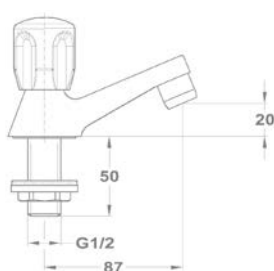

Bojler mosogató csapterep

160-2004-20

Bojler mosogató csapterep

161-0028-01

Állószelep

146-0042-00

Lengőszelep álló

146-0033-00