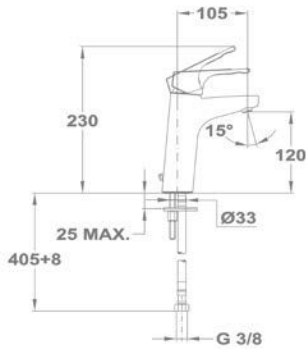

150-0059-00

Evo X mosdó csapterep

150-0074-00

Magasított mosdó csapterep

150-0061-00

Cascade mosdó csapterep

150-0075-00

Evo X mosdó csapterep