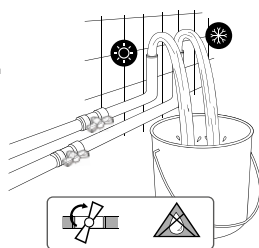

EASY QUICK RÖGZÍTÉS 3 LÉPÉSBEN

1

Zárja el a sarokszelepet

2