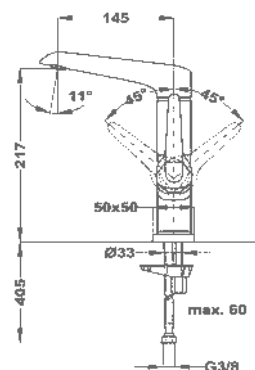

Mosdó csapterep XL

51.356.28.50