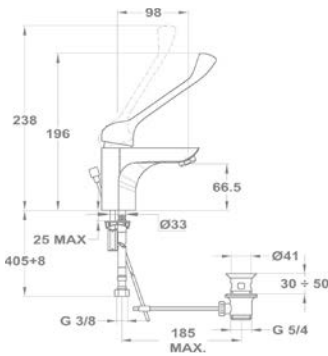

Vízmegetakarítás

A mosdó csaptelep olyan perlátort tartalmaz, mely a vízfogyasztást 5l/percre redukálja.

UP TO
60%

ELEGANCE

Trend Plus
Orvosi mosdó csaptelep

159-1501-00

- Leeresztő szeleppel
- 5 l/perc vízbocsátású vízkömentes perlátorral
- Perlátor mérete: M24x1
- 40 mm kerámia vezérlőegységgel
- Flexibilis bekötőcsővel: 3/8"