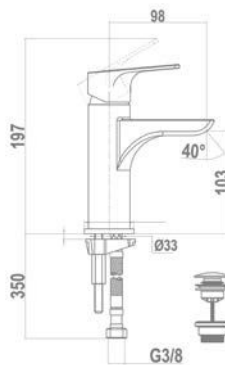

150-0059-00

Evo X mosdó csapterep

150-0074-00

Magasított mosdó csapterep

150-0061-00

Cascade mosdó csapterep

150-0075-00

Evo X mosdó csapterep