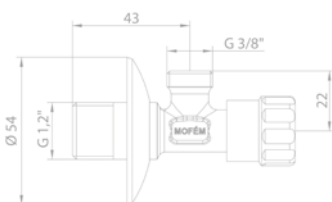

Kifolyószelep

- Tömlővéges és közvetlen gyorscsatlakozási lehetőséggel
- Légbeszívóval

1/2" **162-0007-00**

3/4" **162-0008-00**

Kifolyószelep

- Perlátorral

1/2" **162-0005-00**

Kifolyószelep

- Tömlővéggel

1/2" **162-0001-00**

3/4" **162-0002-00**

Sarokszelep

1/2" - 1/2" **163-0002-00**

1/2" - 3/8" **163-0006-00**

Kombinált sarokszelep

163-0015-01

- Mosógép/mosogatógép csatlakozó - 3/4"
- Mosdó csatlakozó - 3/8"
- Fali csatlakozó - 1/2"
- Visszacsapó szeleppel
- Szabályozható felsőrésszel
- Tömlővéggel