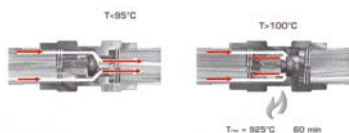

Hőhatásra záró szelep

230-0079-07

- Kioldási hőmérséklet: 95 – 100 °C
- Lezárási idő max.: 60 sec.
- Maximális nyomás: 0.5 MPa (5 bar) MOP 5
- Termikus terhelhetőség: 925 °C (60 min.-ig)
- Környezeti hőmérséklet max.: 80 °C
- Anyag: rozsdamentes acél
- Csomagolási egység: 10 db/doboz