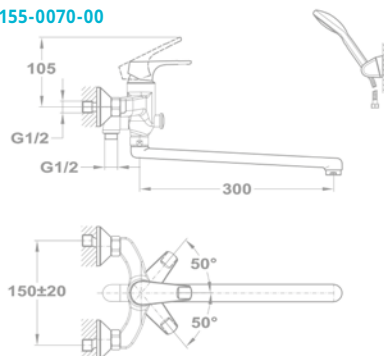

Junior Evo

Kád-mosdó (KMT) csaptelep

155-0050-00
155-0050-10

Kád-mosdó (KMT) csaptelep

155-0069-00
155-0070-00

Evo X termostátos zuhany csaptelep

25.201.28.00

Mosogató csaptelep