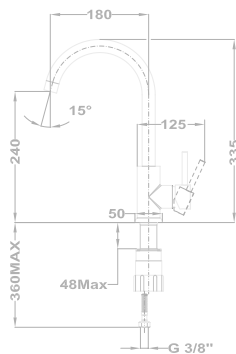

Mosogató csaptelep

25.915.28.0N
25.915.28.0W