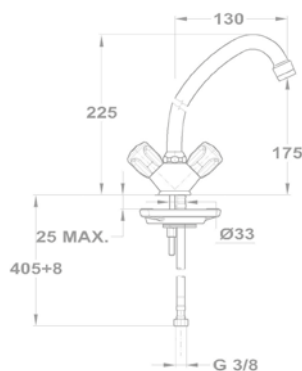

Eurostár bojler mosdó csapterep

160-2004-02