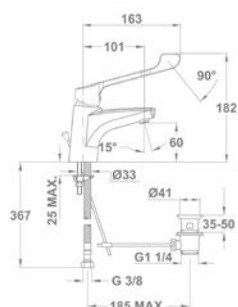

Új

UP TO
60%

STANDARD+

Junior Evo
Orvosi mosdó csaptelep

159-0021-00

- Leeresztő szeleppel
- 5 l/perc vízbocsátású vízkömentes perlátorral
- Perlátor mérete: M24x1
- 35 mm magas kerámia vezérlőegységgel
- Flexibilis bekötőcsővel: 3/8"