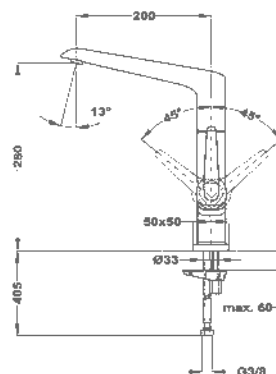

Mosogató csapterep

51.915.28.00