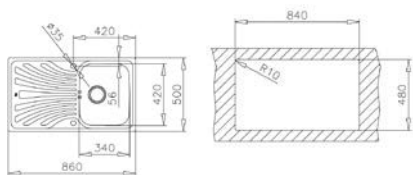

EVO 1B 1D mosogatótálca

91101123

Tartozékok:

- 1 1/2" lefolyócsomag gumidugóval

Méretek:

-  [Sz x M] 780 x 435 mm
-  [Sz x M x M] 368 x 338 x 150 mm

Beépítési lehetőségek

-  Hagyományos, ráépíthető
-  Megfordítható
-  A sorközépen álló mosogatószelekrény (modul) szélessége min. 45 cm