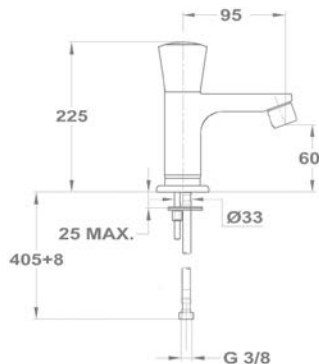

Golf

Mosdó szelep

146-1261-00

- Hideg vagy kevert vízhez
- 180°-os kerámia felsőrészsel
- 7,5-9 l/perc vízátbocsátású vízkömentes perlátorral
- Perlátor mérete: M22x1

Állószelep Eurostár

146-0042-00

- Hagyományos felsőrészsel
- Vízkömentes perlátorral: M22x1