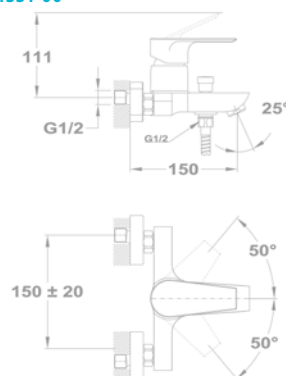

Kádtöltő csapterep

151-1501-00
151-1551-00