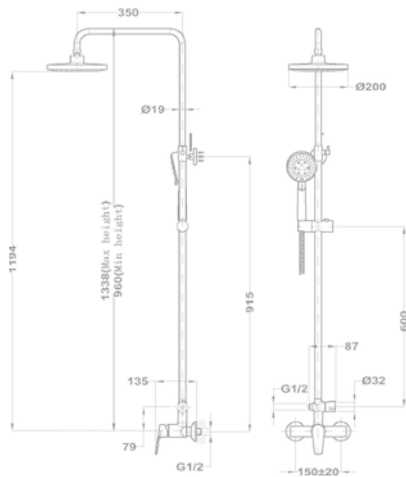

Evo X
Dual Control zuhanyrendszer
153-0049-00

Junior Evo
Univerzális zuhanyrendszer
275-0059-07

Junior Evo
Zuhanyrendszer
153-0048-00