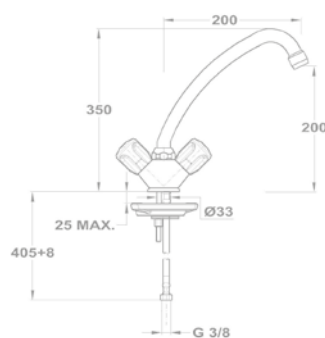

161-0031-40

Eurostár bojler mosdó csapterep

160-2004-02

Eurostár bojler mosogató csapterep

160-2004-20

Eurostár bojler mosogató csapterep

161-0028-01

Zuhanyrendszer méretek