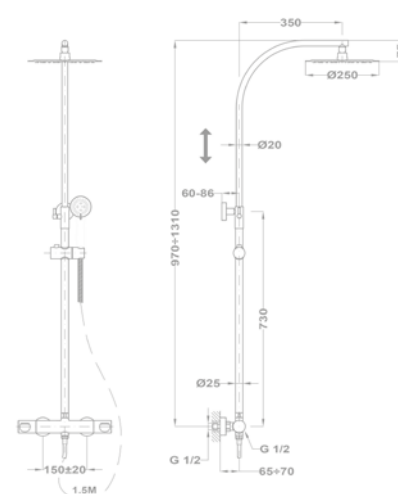

Evo X
Termosztátos zuhanyrendszer
170-0009-00

Zenit

Dual Control zuhanyrendszer

153-1901-03