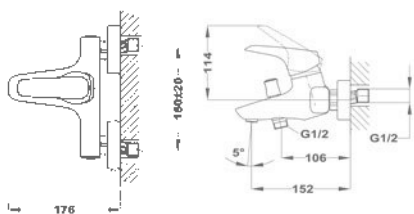

51.386.28.50

Mosdó csapterep XL

51.356.28.50

Kádtöltő csapterep

51.122.28.00

Zuhany csapterep

51.232.28.00

Mosogató csapterep