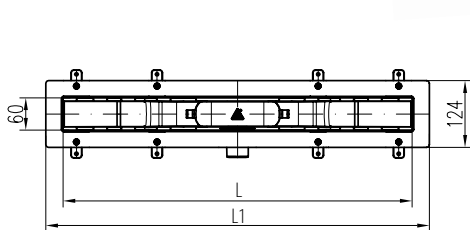

Napjainkban egyre népszerűbbek az épített zuhanykabinok. Nem is csoda, hiszen számos előnyük van, ami miatt tökéletes választás a kisebb fürdőszobákba is. Az épített zuhanyt mindenki saját igényire tudja igazítani, a burkolatot a fürdőszobával összhangban tudja kiválasztani, valamint a zuhany alja rendszerint egy vonalban van a fürdő padló síkjával, így kisgyermekes családok számára is kényelmes. Épített zuhanynál nagyon fontos, hogy körültekintően legyünk a zuhanyfolyóka kiválasztásában. A Mofém Linear zuhanyfolyóka biztonságos és esztétikus választás:

- **38 liter** vizet enged át percenként, így nem kell attól tartani, hogy a víz kifolyik a zuhanyból, és elázik a fürdőszoba
- **teljesen szintbe építhető** a padló síkjával
- **könnyen tisztítható**
- **helytakarékos** megoldás
- **nagy teherbírású** (300 kg) fényezett rozsdamentes rács, 3+1 féle rácsmintázattal, így még inkább saját igényeinkre szabható a zuhanyzó
- **bűzelzárás** a visszacsapó tárcsáknak köszönhetően
- elázás elleni védelmet a **párazáró szalagok** biztosítják
- **szereelőbarát** kialakítás a menetes rögzítő füleknek köszönhetően

L [mm]	L1 [mm]	L2 [mm]	Súly [kg/db]
650	715	595	1,71
750	815	695	1,85
850	915	795	2,02