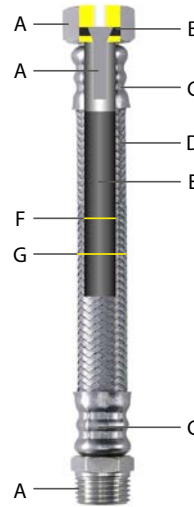

Anyagok

- A. Nikkelezett sárgaréz
- B. Egészségre ártalmatlan gumi - EPDM
- C. Rozsdamentes acél AISI304
- D. Védőszövet rozsdamentes acélből AISI304
- E. Egészségre ártalmatlan gumi - EPDM
- F. Belső átmérő 13 mm
- G. Külső átmérő 19 mm