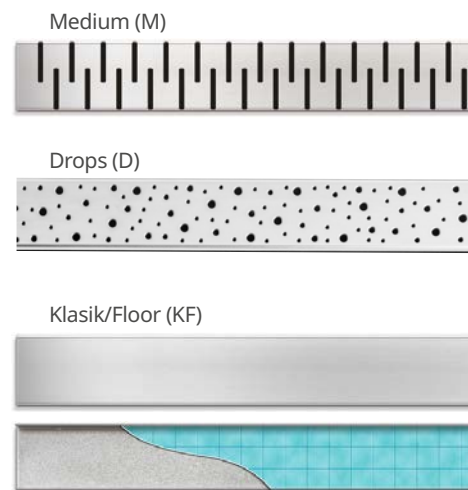

Napjainkban egyre népszerűbbek az épített zuhanykabinok. Nem is csoda, hiszen számos előnyük van, ami miatt tökéletes választás a kisebb fürdőszobákba is. Az épített zuhanyt mindenki saját igényire tudja igazítani, a burkolatot a fürdőszobával összhangban tudja kiválasztani, valamint a zuhany alja rendszerint egy vonalban van a fürdő padló síkjával, így kisgyermekes családok számára is kényelmes. Épített zuhanynál nagyon fontos, hogy körültekintően legyünk a zuhanyfolyóka kiválasztásában. A Mofém Linear zuhanyfolyóka biztonságos és esztétikus választás:

- **38 liter** vizet enged át percenként, így nem kell attól tartani, hogy a víz kifolyik a zuhanyból, és elázik a fürdőszoba
- **teljesen szintbe építhető** a padló síkjával
- **könnyen tisztítható**
- **helytakarékos** megoldás
- **nagy teherbírású** (300 kg) fényezett rozsdamentes rács, 3+1 féle rácsmintázattal, így még inkább saját igényeinkre szabható a zuhanyzó
- **bűzelzárás** a visszacsapó tárcsáknak köszönhetően
- elázás elleni védelmet a **párazáró szalagok** biztosítják
- **szereelőbarát** kialakítás a menetes rögzítő füleknek köszönhetően

L [mm]	L1 [mm]	L2 [mm]	Súly [kg/db]
650	715	595	1,71
750	815	695	1,85
850	915	795	2,02