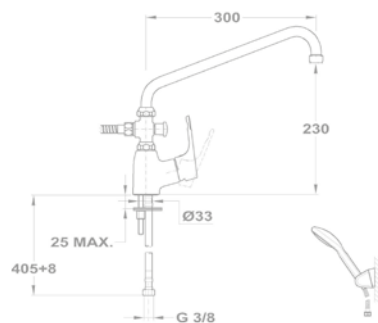

Junior Evo

Kád-mosdó (KMT) csaptelep

155-0050-00
155-0050-10

Kád-mosdó (KMT) csaptelep

155-0069-00
155-0070-00

Evo X termostátos zuhany csaptelep

25.201.28.00

Mosogató csaptelep