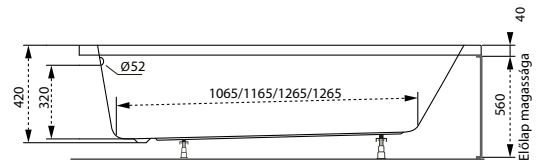

* Activ rendszer együttes vásárlás esetén szériatartozék

Kád műszaki rajzok

A fali csaptelep javasolt pozícióját jelölő ikon.

Sandra

TÖLTSE LE A KÁD
MŰSZAKI PARAMÉTEREIT
m-acryl.hu

Sortiment

TÖLTSE LE A KÁD
MŰSZAKI PARAMÉTEREIT
m-acryl.hu