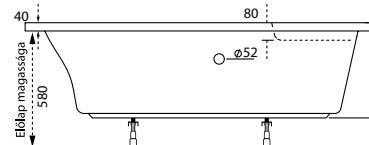

TÖLTSE LE A KÁD
MŰSZAKI PARAMÉTEREIT

m-acryl.hu