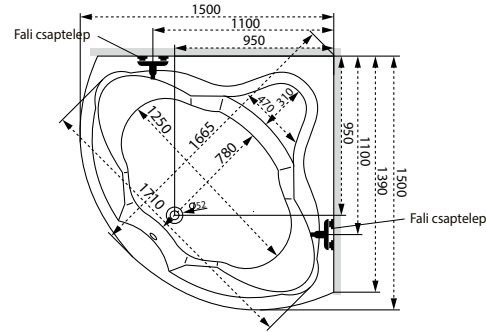

Kád műszaki rajzok

A fali csaptelep javasolt pozícióját jelölő ikon.

Ancona

TÖLTSE LE A KÁD
MŰSZAKI PARAMÉTEREIT
m-acryl.hu

Melody

TÖLTSE LE A KÁD
MŰSZAKI PARAMÉTEREIT
m-acryl.hu

Oval

TÖLTSE LE A KÁD
MŰSZAKI PARAMÉTEREIT
m-acryl.hu