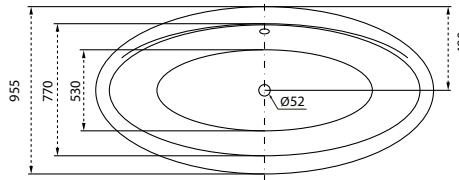

Kád műszaki rajzok

A fali csaptelep javasolt pozícióját jelölő ikon.

Ancona

TÖLTSE LE A KÁD
MŰSZAKI PARAMÉTEREIT
m-acryl.hu

Melody

TÖLTSE LE A KÁD
MŰSZAKI PARAMÉTEREIT
m-acryl.hu

Oval

TÖLTSE LE A KÁD
MŰSZAKI PARAMÉTEREIT
m-acryl.hu