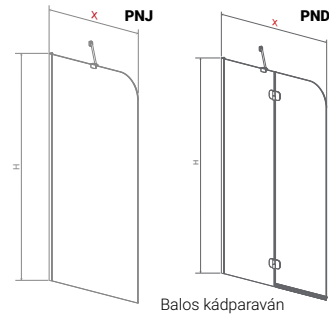

Modell PNJ	X	H
PNJ 80	795-810	1500

Modell PND	X	D	C	H
PND 100	995-1010	496	516-531	1500
PND 120	1195-1210	496	716-731	1500

PNJ

PND

TÖLTSE LE A PARAVÁN
MŰSZAKI PARAMÉTEREIT

m-acryl.hu