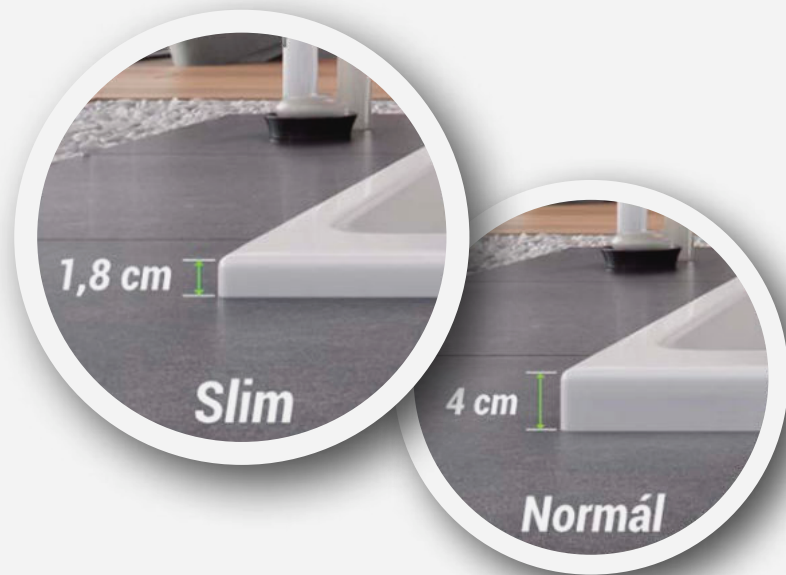

Bemutatkozik a kecses és elegáns kádperem

Magával ragadóan karcsú,
fotókra kívánczóan elegáns,
fürdenivalóan hívogató... és trendi.

Válassza a SLIM kádat:
4 cm helyett csak 1,8 cm-es a pereme

Mira, Sandra, Sabina és Sabino PRO
kádjaink elérhetőek SLIM kivitelben is.
(6., 10., 16. és 17. oldal)