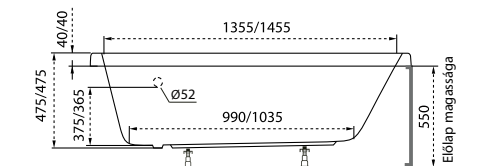

TÖLTSE LE A KÁD
MŰSZAKI PARAMÉTEREIT
m-acryl.hu