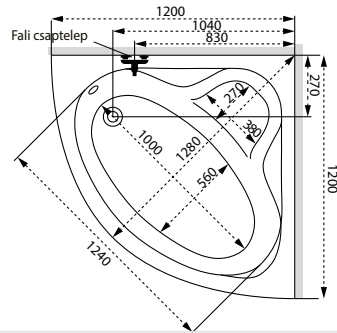

m-acryl.hu

Azalia

Jobbos kivitel

TÖLTSE LE A KÁD
MŰSZAKI PARAMÉTEREIT

m-acryl.hu

Kád műszaki rajzok

A fali csaptelep javasolt pozícióját jelölő ikon.

Ida