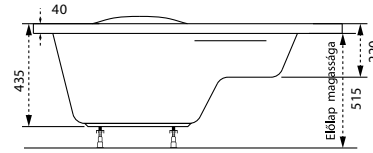

m-acryl.hu

Azalia

Jobbos kivitel

TÖLTSE LE A KÁD
MŰSZAKI PARAMÉTEREIT

m-acryl.hu

Kád műszaki rajzok

A fali csaptelep javasolt pozícióját jelölő ikon.

Ida