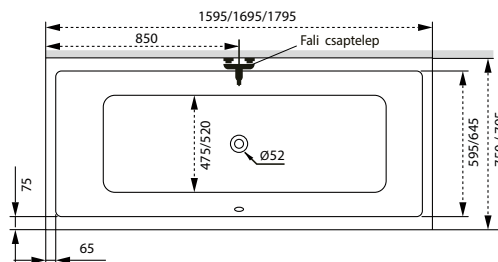

Kád műszaki rajzok

A fali csapterep javasolt pozícióját jelölő ikon.

Sabina

TÖLTSE LE A KÁD
MŰSZAKI PARAMÉTEREIT
m-acryl.hu