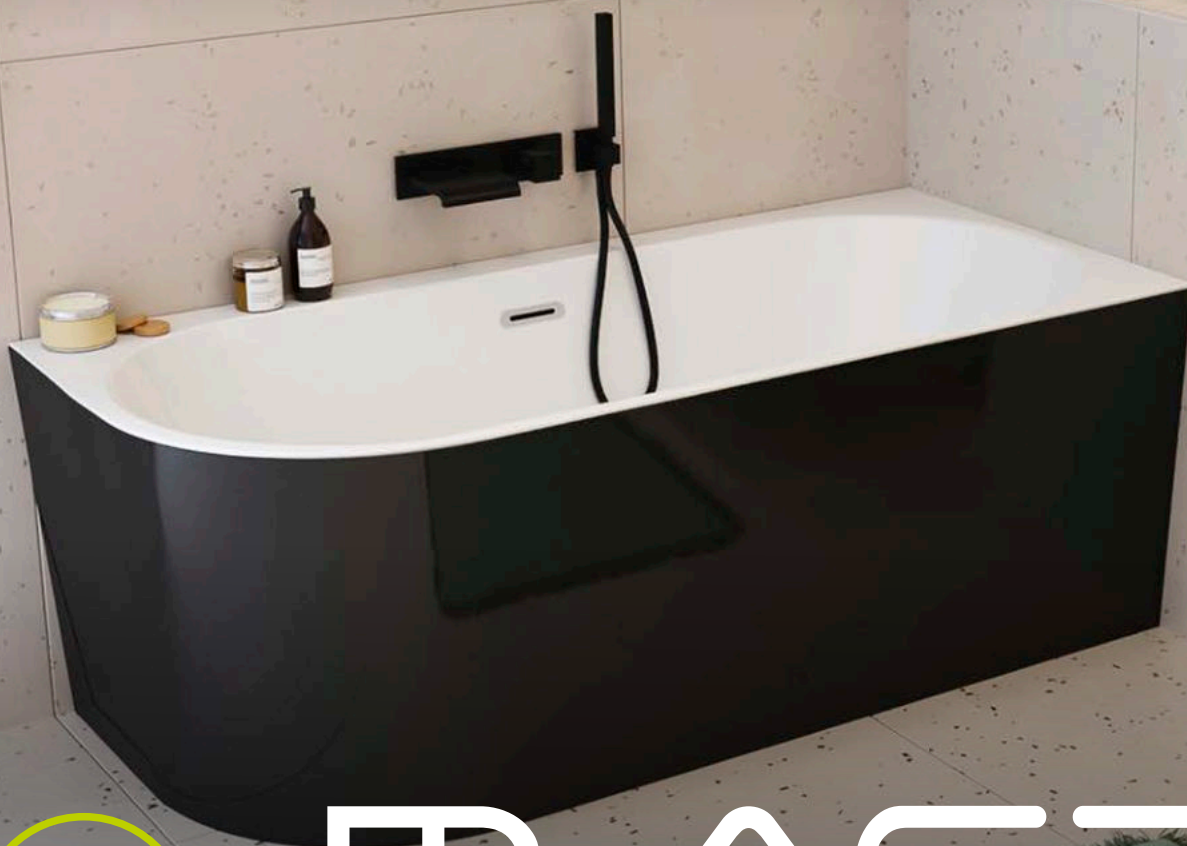

40 féle
fürdőkád

153 féle
variáció

2023

Érvényes:
2023. 03. 27-től

MACRYL®

Élményfürdő mindennap

Hosszú út vezetett idáig

A Méta Hungary Kft. több, mint 27 éve foglalkozik modern formavilágú és különleges kényelmet biztosító fürdőkádak forgalmazásával. Ez idő alatt nem csak **minőségi alapanyagból** készült kádakat hoztunk létre, hanem a tökéletes kikapcsolódás lehetőségét is.