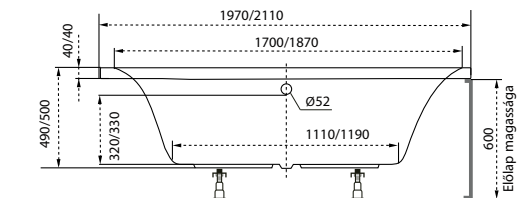

Aura

TÖLTSE LE A KÁD
MŰSZAKI PARAMÉTEREIT
m-acryl.hu