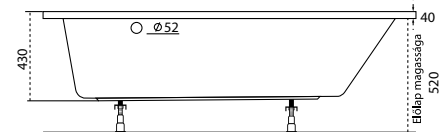

Linea

Jobbos kivitel

TÖLTSE LE A KÁD
MŰSZAKI PARAMÉTEREIT
m-acryl.hu

Kád műszaki rajzok

A fali csaptelep javasolt pozícióját jelölő ikon.

Liza

Jobbos kivitel

TÖLTSE LE A KÁD
MŰSZAKI PARAMÉTEREIT