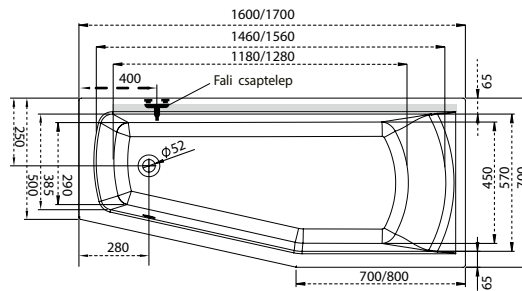

Praktika

Jobbos kivitel

TÖLTSE LE A KÁD
MŰSZAKI PARAMÉTEREIT
m-acryl.hu