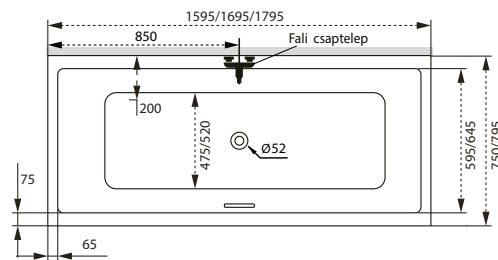

Sabina Pro

TÖLTSE LE A KÁD
MŰSZAKI PARAMÉTEREIT
m-acryl.hu