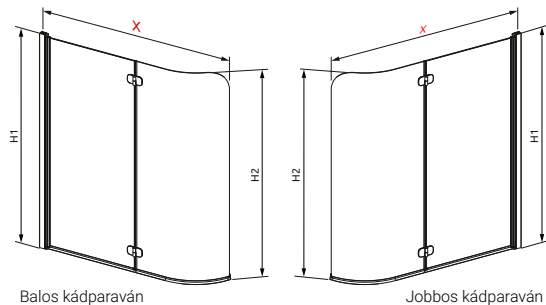

EOS PND I

Balos kádparaván

Jobbos kádparaván

B J BALOS
JOBOS