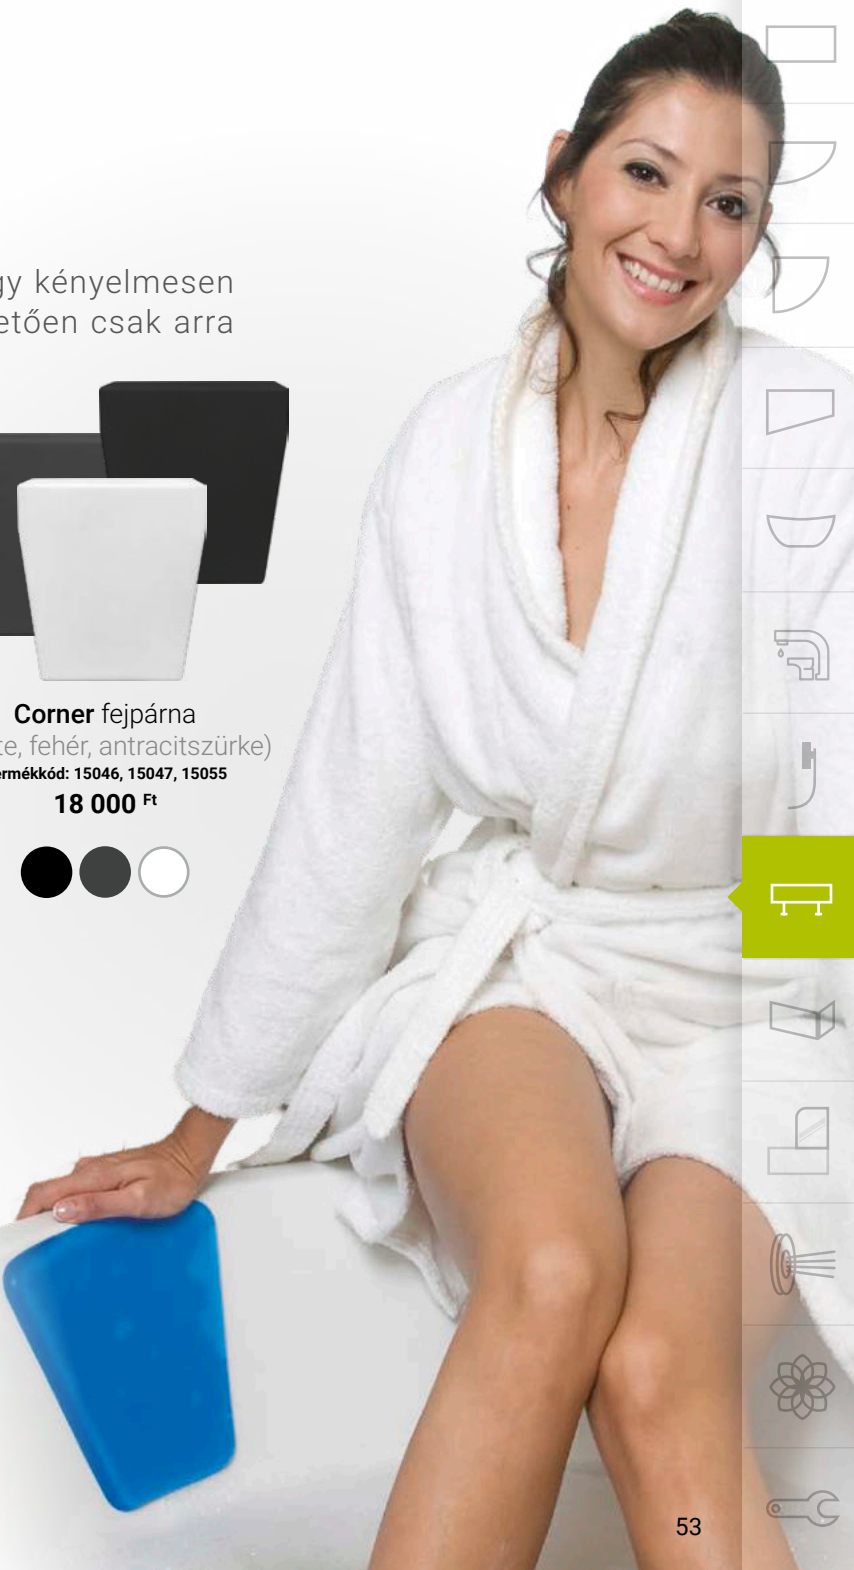

Termékkód: 15063

17 500 Ft

Sola fejpárna
(fehér)

Termékkód: 15060

13 500 Ft