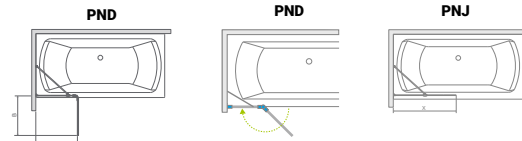

Modell PNJ	X	H
PNJ 80	795-810	1500

Modell PND	X	D	C	H
PND 100	995-1010	496	516-531	1500
PND 120	1195-1210	496	716-731	1500

PNJ

PND

TÖLTSE LE A PARAVÁN
MŰSZAKI PARAMÉTEREIT

m-acryl.hu