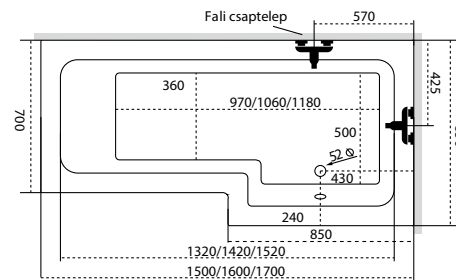

Linea

Jobbos kivitel

TÖLTSE LE A KÁD
MŰSZAKI PARAMÉTEREIT
m-acryl.hu

Kád műszaki rajzok

A fali csaptelep javasolt pozícióját jelölő ikon.

Liza

Jobbos kivitel

TÖLTSE LE A KÁD
MŰSZAKI PARAMÉTEREIT