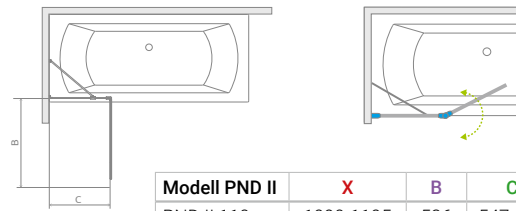

Modell PND II	X	B	C	H
PND II 110	1090-1105	536	547-562	1500
PND II 130	1290-1305	736	547-562	1500

TÖLTSE LE A PARAVÁN
MŰSZAKI PARAMÉTEREIT

m-acryl.hu