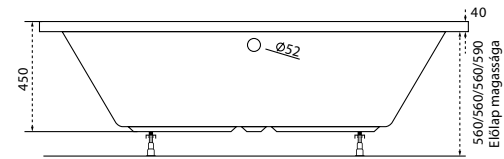

Kád műszaki rajzok

A fali csaptelep javasolt pozícióját jelölő ikon.

Helena

TÖLTSE LE A KÁD
MŰSZAKI PARAMÉTEREIT
m-acryl.hu