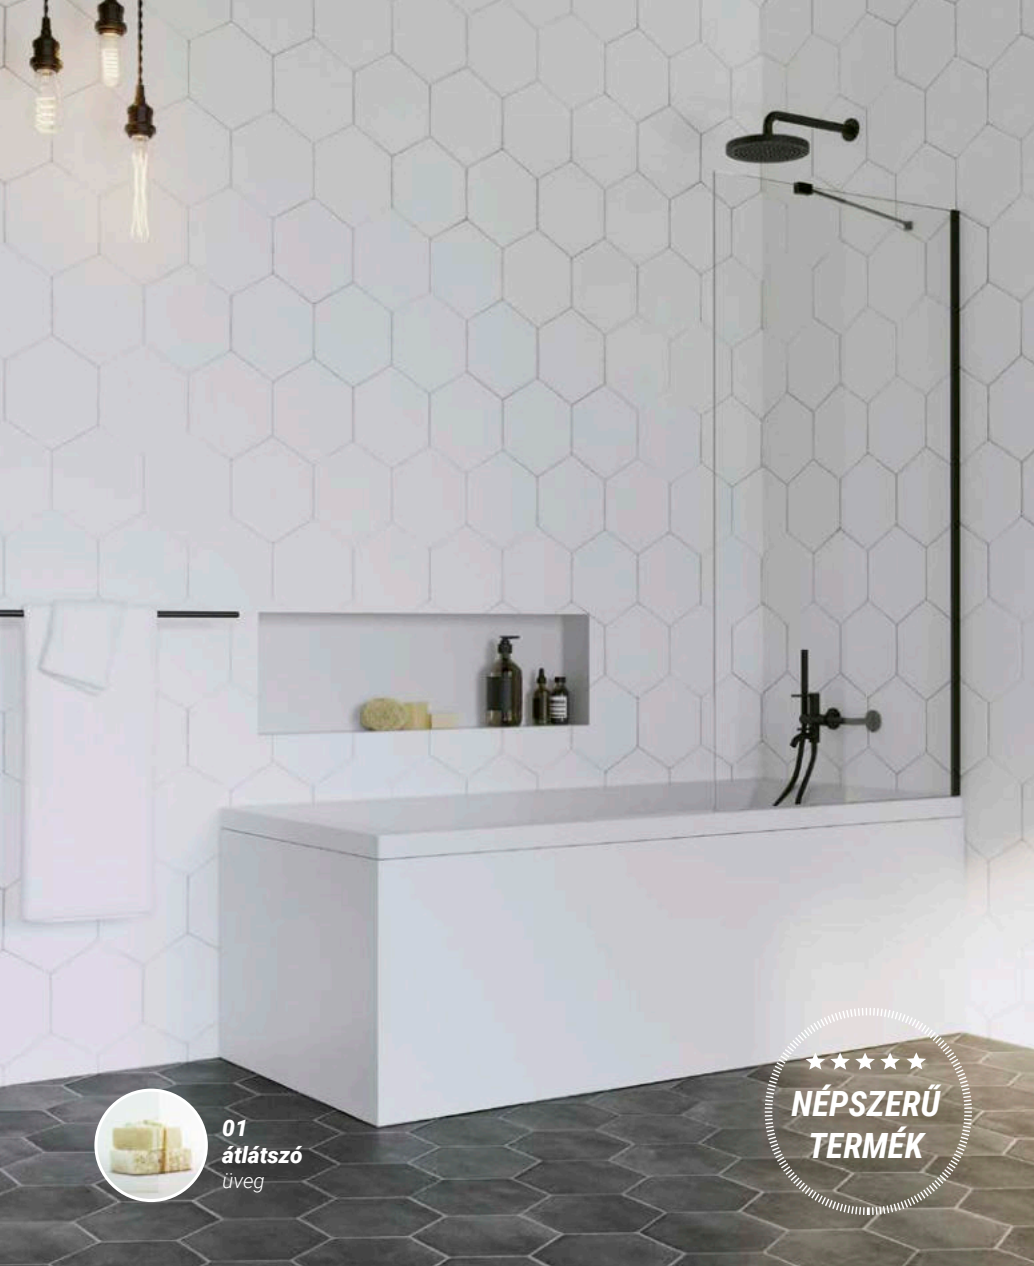

★★★★★
**NÉPSZERŰ
TERMÉK**

Idea Black PNJ

73 600 Ft-tól | MÉRETEK: 50 | 60 | 70 | 80 | 90 | 100

KÁDPARAVÁN

MODELL/MÉRET	TERMÉKKÓD	MAGASSÁG	ÜVEG	ÁR
PNJ 50	10001050-54-01	150	01	73 600 Ft
PNJ 60	10001060-54-01	150	01	79 600 Ft
PNJ 70	10001070-54-01	150	01	88 000 Ft
PNJ 80	10001080-54-01	150	01	92 700 Ft
PNJ 90	10001090-54-01	150	01	104 200 Ft
PNJ 100	10001100-54-01	150	01	109 200 Ft