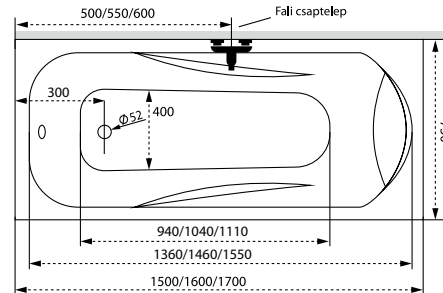

* Activ rendszer együttes vásárlás esetén szériatartozék

Kád műszaki rajzok

A fali csaptelep javasolt pozícióját jelölő ikon.

Sandra

TÖLTSE LE A KÁD
MŰSZAKI PARAMÉTEREIT
m-acryl.hu

Sortiment

TÖLTSE LE A KÁD
MŰSZAKI PARAMÉTEREIT
m-acryl.hu