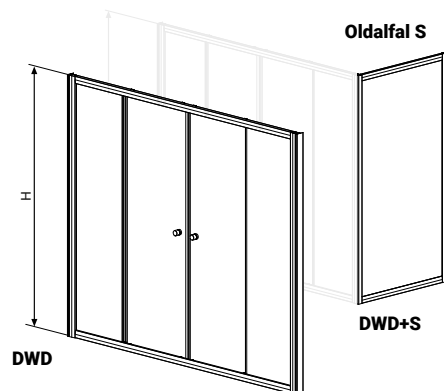

Vesta DWD

Modell DWD	X	D	H
DWD 140	1390-1410	515	1500
DWD 150	1490-1510	565	1500
DWD 160	1590-1610	615	1500
DWD 170	1690-1710	665	1500
DWD 180	1790-1810	715	1500

Oldalfal S	X2	A2
S 65	640-647	650
S 70	690-697	700
S 75	740-747	750
S 80	790-797	800