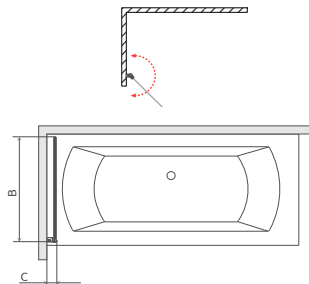

B J BALOS
JOBBOSS

Modell PNJ	X	B	C	H
PNJ I 50	500-515	457	67-82	1500
PNJ I 60	600-615	557	67-82	1500
PNJ I 70	700-715	657	67-82	1500
PNJ I 80	800-815	757	67-82	1500
PNJ I 90	900-915	857	67-82	1500
PNJ I 100	1000-1015	957	67-82	1500

TÖLTSE LE A PARAVÁN
MŰSZAKI PARAMÉTEREIT
m-acryl.hu