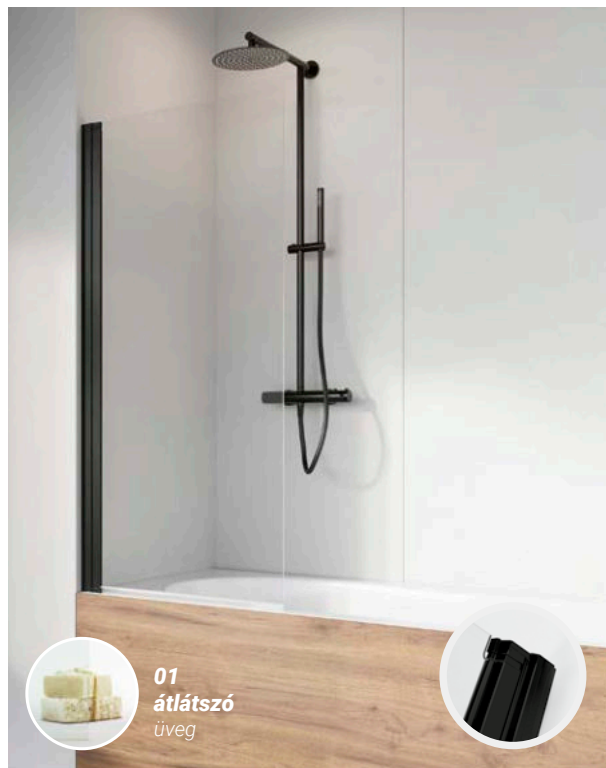

Nes Black PNJ I

109 500 Ft-tól | MÉRETEK: 50 | 60 | 70 | 80 | 90 | 100

01
átlászó
üveg

MODELL/MÉRET	TERMÉKKÓD	MA-GASSÁG	ÜVEG	ÁR
PNJ I 50 B	10011050-54-01L	150	01	109 500 Ft
PNJ I 50 J	10011050-54-01R	150	01	109 500 Ft
PNJ I 60 B	10011060-54-01L	150	01	113 400 Ft
PNJ I 60 J	10011060-54-01R	150	01	113 400 Ft
PNJ I 70 B	10011070-54-01L	150	01	119 900 Ft
PNJ I 70 J	10011070-54-01R	150	01	119 900 Ft
PNJ I 80 B	10011080-54-01L	150	01	124 500 Ft
PNJ I 80 J	10011080-54-01R	150	01	124 500 Ft
PNJ I 90 B	10011090-54-01L	150	01	136 800 Ft
PNJ I 90 J	10011090-54-01R	150	01	136 800 Ft
PNJ I 100 B	10011100-54-01L	150	01	143 200 Ft
PNJ I 100 J	10011100-54-01R	150	01	143 200 Ft

B | **J**

BALOS
JOBOS

EGYEDI MÉRETRE
GYÁRTÁS

ÜVEG VASTAGSÁG

**Easy
Clean**

VÍZLEPERGETŐ
BEVONAT

A ZUHANYTÉR
KIALAKÍTÁSA
NEM ZÁRT

TÖLTSE LE A
KÁDPARAVÁN
MŰSZAKI
SEGÉDLETÉT