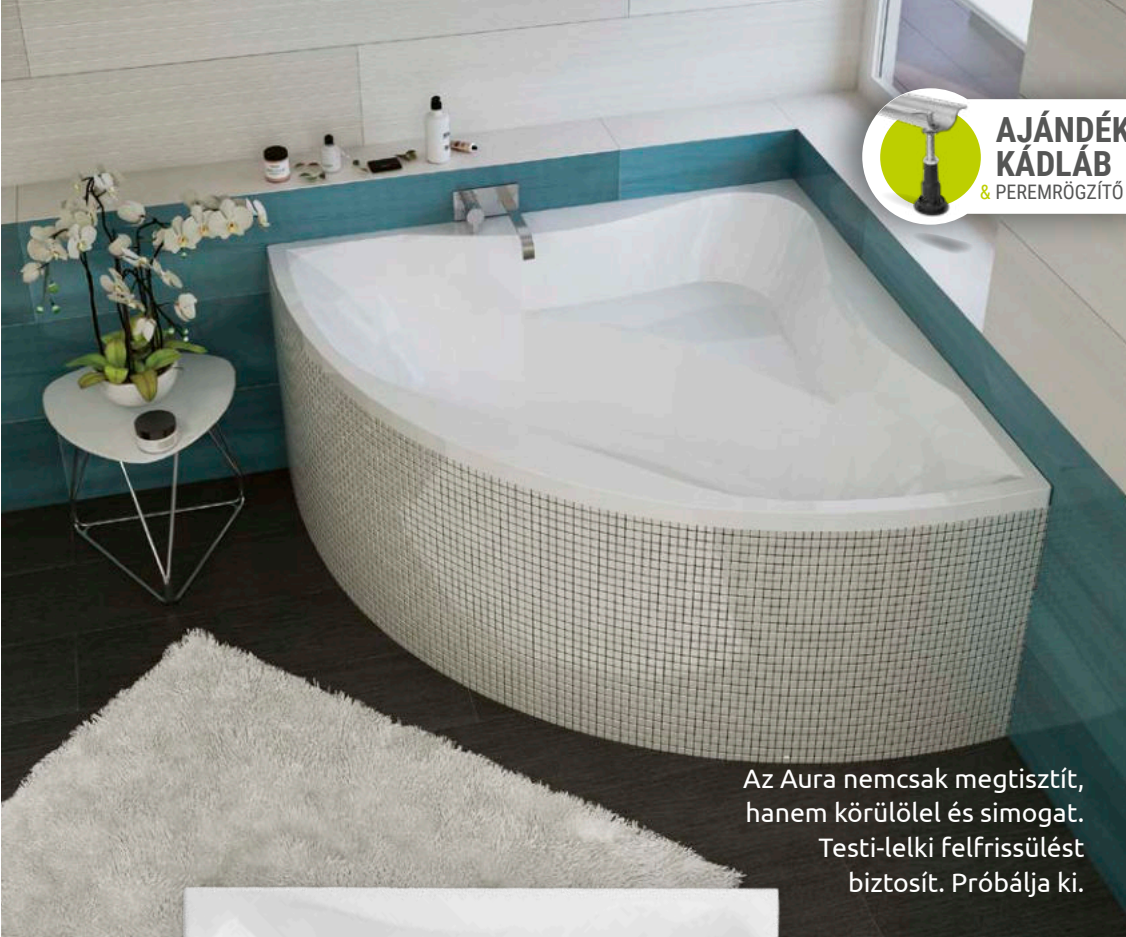

**AJÁNDÉK
KÁDLÁB
& PEREMRÖGZÍTŐ**

Aura

MÉRET	ÜRTARTALOM	ÁR
140×140	200 L	168 500 Ft
150×150	235 L	176 500 Ft

NÉPSZERŰ KIEGÉSZÍTŐK

Az Aura nemcsak megtisztít,
hanem körülölel és simogat.
Testi-lelki felfrissülést
biztosít. Próbálja ki.