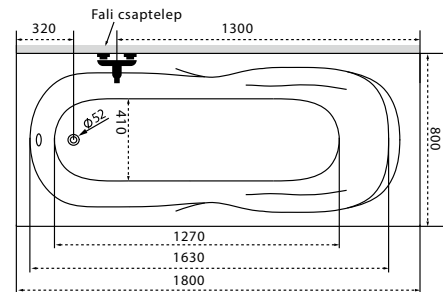

Klara

TÖLTSE LE A KÁD
MŰSZAKI PARAMÉTEREIT
m-acryl.hu