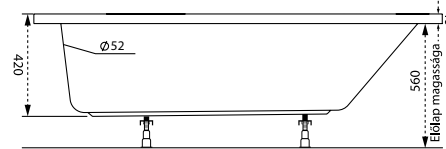

* Activ rendszer együttes vásárlás esetén szériatartozék

Kád műszaki rajzok

A fali csaptelep javasolt pozícióját jelölő ikon.

Sandra

TÖLTSE LE A KÁD
MŰSZAKI PARAMÉTEREIT
m-acryl.hu

Sortiment

TÖLTSE LE A KÁD
MŰSZAKI PARAMÉTEREIT
m-acryl.hu