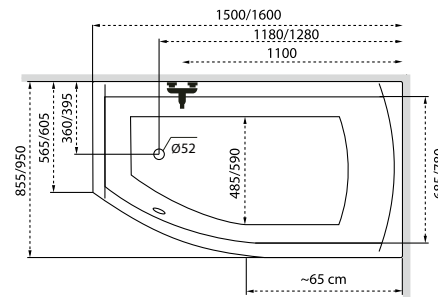

TÖLTSE LE A KÁD
MŰSZAKI PARAMÉTEREIT
m-acryl.hu