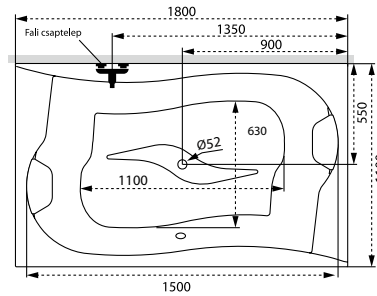

Royal

TÖLTSE LE A KÁD
MŰSZAKI PARAMÉTEREIT
m-acryl.hu