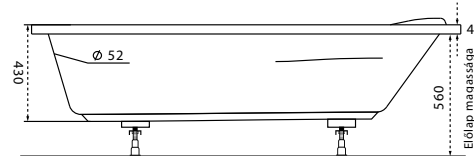

Klara

TÖLTSE LE A KÁD
MŰSZAKI PARAMÉTEREIT
m-acryl.hu