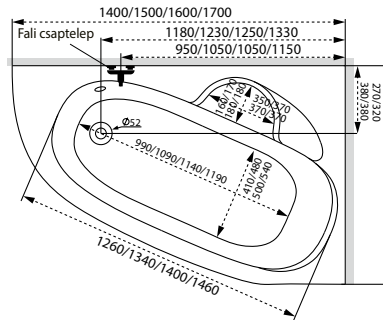

TÖLTSE LE A KÁD
MŰSZAKI PARAMÉTEREIT

m-acryl.hu