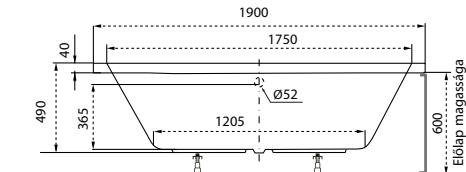

Kád műszaki rajzok

A fali csaptelep javasolt pozícióját jelölő ikon.

Ancona

TÖLTSE LE A KÁD
MŰSZAKI PARAMÉTEREIT
m-acryl.hu

Melody

TÖLTSE LE A KÁD
MŰSZAKI PARAMÉTEREIT
m-acryl.hu

Oval

TÖLTSE LE A KÁD
MŰSZAKI PARAMÉTEREIT
m-acryl.hu