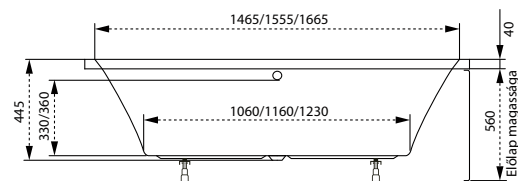

Kád műszaki rajzok

A fali csapterep javasolt pozícióját jelölő ikon.

Sabina

TÖLTSE LE A KÁD
MŰSZAKI PARAMÉTEREIT
m-acryl.hu