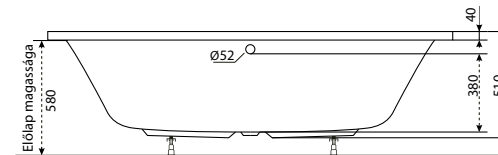

Relax

TÖLTSE LE A KÁD
MŰSZAKI PARAMÉTEREIT
m-acryl.hu