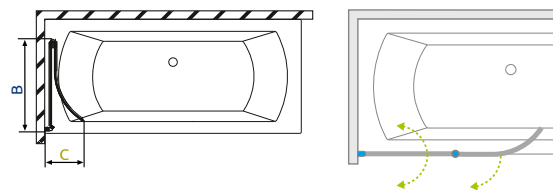

Modell PND I	X	B	C	D	H1	H2
PND I	1300-1310	630	260-270	205	1520	1500

TÖLTSE LE A PARAVÁN
MŰSZAKI PARAMÉTEREIT
m-acryl.hu