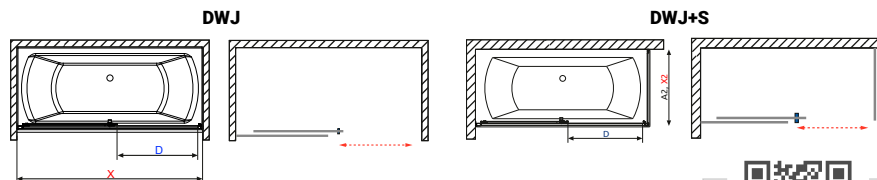

TÖLTSE LE A PARAVÁN
MŰSZAKI PARAMÉTEREIT
m-acryl.hu

Kádparaván műszaki rajzok

Vesta DWJ

Modell DWJ	X	D	H
DWJ 140	1390-1410	590	1500
DWJ 150	1490-1510	640	1500
DWJ 160	1590-1610	690	1500
DWJ 170	1690-1710	740	1500
DWJ 180	1790-1810	790	1500