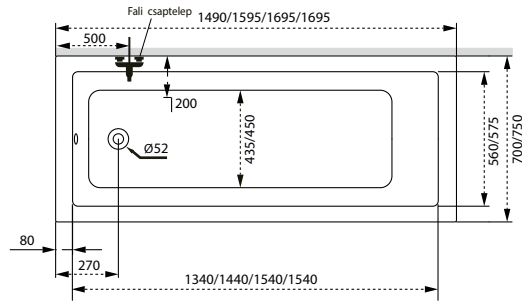

* Activ rendszer együttes vásárlás esetén szériatartozék

Kád műszaki rajzok

A fali csaptelep javasolt pozícióját jelölő ikon.

Sandra

TÖLTSE LE A KÁD
MŰSZAKI PARAMÉTEREIT
m-acryl.hu

Sortiment

TÖLTSE LE A KÁD
MŰSZAKI PARAMÉTEREIT
m-acryl.hu