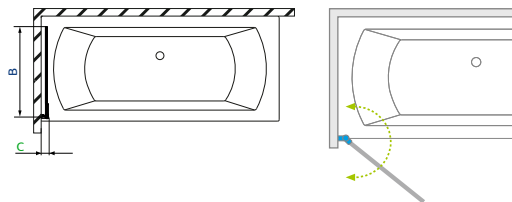

Modell	X	B	H
Easy75 kádparaván	750	730	1500

TÖLTSE LE A PARAVÁN
MŰSZAKI PARAMÉTEREIT

m-acryl.hu

Kádparaván műszaki rajzok

EOS PNJ I

Modell PNJ I	X	B	C	H1	H2
PNJ I 50	500-510	468	54-64	1520	1500
PNJ I 70	700-710	668	54-64	1520	1500