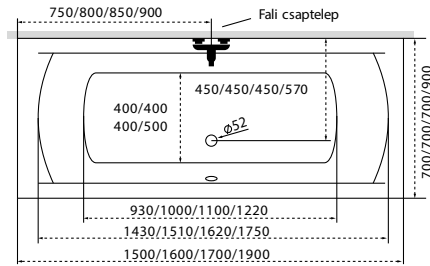

Kád műszaki rajzok

A fali csaptelep javasolt pozícióját jelölő ikon.

Helena

TÖLTSE LE A KÁD
MŰSZAKI PARAMÉTEREIT
m-acryl.hu