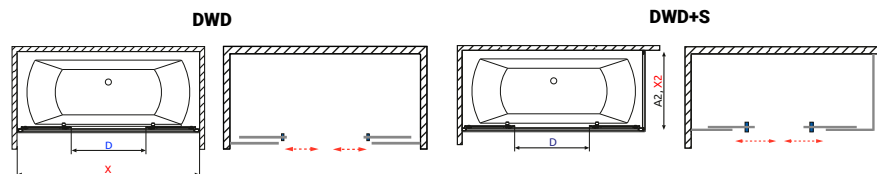

Vesta DWD

Modell DWD	X	D	H
DWD 140	1390-1410	515	1500
DWD 150	1490-1510	565	1500
DWD 160	1590-1610	615	1500
DWD 170	1690-1710	665	1500
DWD 180	1790-1810	715	1500

Oldalfal S	X2	A2
S 65	640-647	650
S 70	690-697	700
S 75	740-747	750
S 80	790-797	800