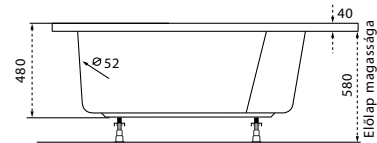

Kád műszaki rajzok

A fali csaptelep javasolt pozícióját jelölő ikon.

Ancona

TÖLTSE LE A KÁD
MŰSZAKI PARAMÉTEREIT
m-acryl.hu

Melody

TÖLTSE LE A KÁD
MŰSZAKI PARAMÉTEREIT
m-acryl.hu

Oval

TÖLTSE LE A KÁD
MŰSZAKI PARAMÉTEREIT
m-acryl.hu