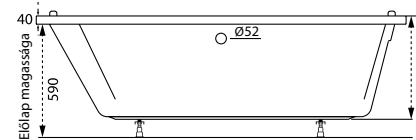

Royal

TÖLTSE LE A KÁD
MŰSZAKI PARAMÉTEREIT
m-acryl.hu