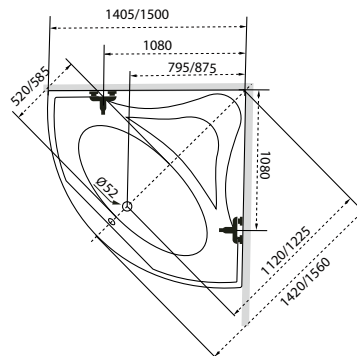

Aura

TÖLTSE LE A KÁD
MŰSZAKI PARAMÉTEREIT
m-acryl.hu