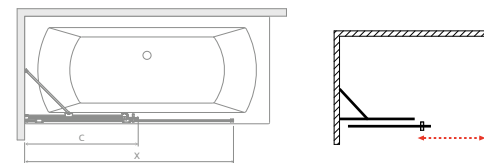

Modell PND	X	C	H
PND 100	990-1000	553	1500
PND 110	1090-1100	603	1500
PND 120	1190-1200	653	1500
PND 130	1290-1300	703	1500
PND 140	1390-1400	753	1500
PND 150	1490-1500	803	1500
PND 160	1590-1600	853	1500
PND 170	1690-1700	903	1500
PND 180	1790-1800	953	1500

TÖLTSE LE A PARAVÁN
MŰSZAKI PARAMÉTEREIT
m-acryl.hu