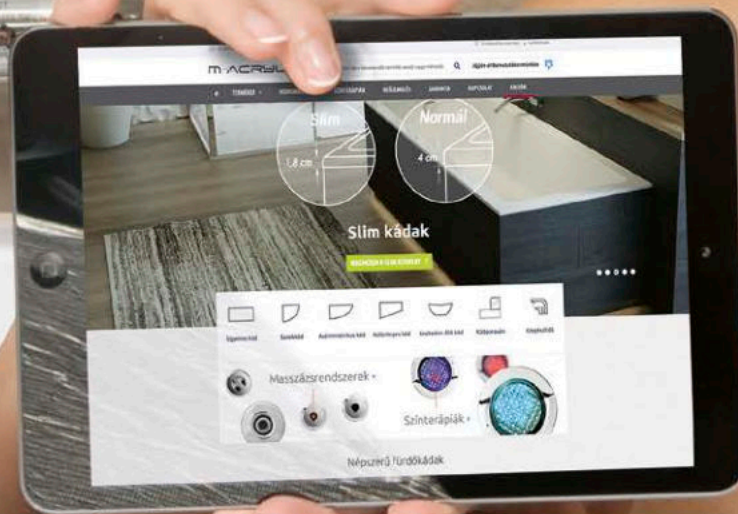

Látogassa meg
weboldalunkat!

m-acryl.hu

Viva

MÉRET	ÚRTARTALOM	ÁR
150×70	180 L	119 900 Ft
160×70	190 L	125 900 Ft
170×75	210 L	132 500 Ft

NÉPSZERŰ KIEGÉSZÍTŐK

Trópusi fa előlap
(többféle színben)
71 500 Ft

Normál automata le-
és túlfolyó szifonnal
9 900 Ft

Easy75
kádparaván
69 900 Ft

Elegáns látványa minden nap
csalogat, hogy élményt adhasson.