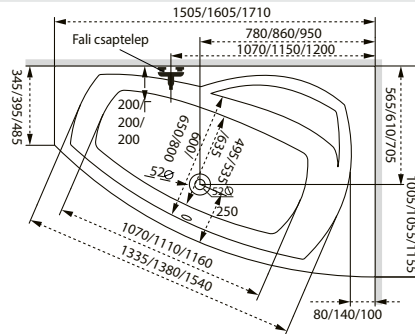

TÖLTSE LE A KÁD
MŰSZAKI PARAMÉTEREIT

m-acryl.hu