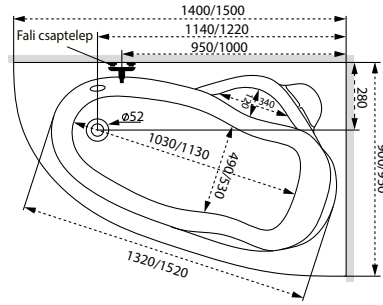

Linea

Jobbos kivitel

TÖLTSE LE A KÁD
MŰSZAKI PARAMÉTEREIT
m-acryl.hu

Kád műszaki rajzok

A fali csaptelep javasolt pozícióját jelölő ikon.

Liza

Jobbos kivitel

TÖLTSE LE A KÁD
MŰSZAKI PARAMÉTEREIT