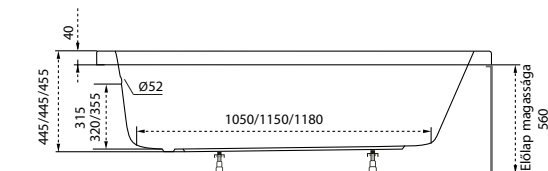

Viva

TÖLTSE LE A KÁD
MŰSZAKI PARAMÉTEREIT
m-acryl.hu