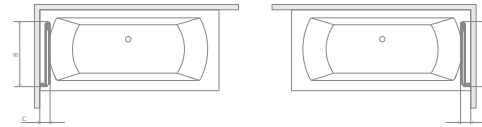

Modell PND	X	B	C	H1	H2
PND 100	995-1005	508	87	1520	1500
PND 120	1195-1205	508	87	1520	1500
PND 130	1295-1305	508	87	1520	1500
PND 140	1395-1405	508	87	1520	1500

TÖLTSE LE A PARAVÁN
MŰSZAKI PARAMÉTEREIT
m-acryl.hu