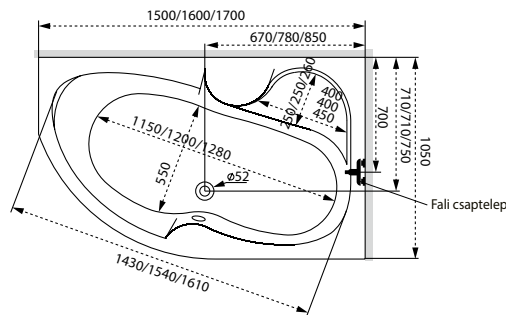

TÖLTSE LE A KÁD
MŰSZAKI PARAMÉTEREIT

m-acryl.hu