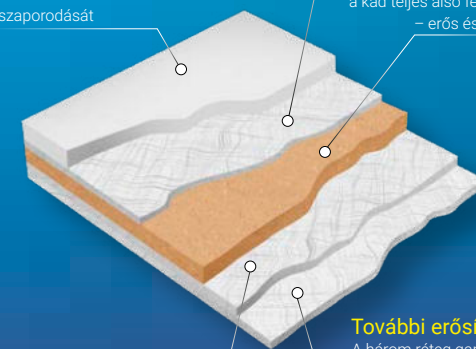

Tágas belső tere garantálja
a kényelmes fürdőzést.

Speciális anyagkombináció

A vízbázisú üvegszál és gyanta keveréke biztosítja az állandó terhelés és hőmérsékletváltozás ellenére is kellő merevséget

100% szaniterakril

Megátolja az akril felületén a baktériumok elszaporodását

Alsó merevítés

12 mm-es forgácsolap a kád teljes alsó felületén – erős és tartós

További erősítés 2

Tartósság és különösen merevvé teszi az akril héjat

További erősítés 3

A három réteg garantálja a hosszú élettartamot

**AJÁNDÉK
KÁDLÁB
& PEREMRÖGZÍTŐ**

★★★★★
**NÉPSZERŰ
TERMÉK**

Tudjuk, hogy a kádban töltött néhány perc egy egész napra kell, hogy feltöltse Önt. A Mira ehhez igazodik.