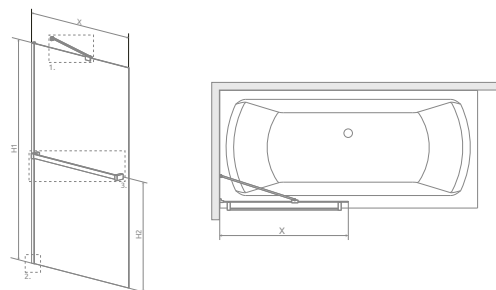

Idea PNJ törölközőtartóval / Black PNJ

Modell PNJ	X	H1	H2
PNJ 50	500-510	1500	750
PNJ 60	600-610	1500	750
PNJ 70	700-710	1500	750
PNJ 80	800-810	1500	750
PNJ 90	900-910	1500	750
PNJ 100	1000-1010	1500	750

TÖLTSE LE A PARAVÁN
MŰSZAKI PARAMÉTEREIT
m-acryl.hu