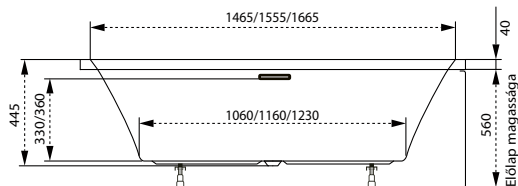

Sabina Pro

TÖLTSE LE A KÁD
MŰSZAKI PARAMÉTEREIT
m-acryl.hu