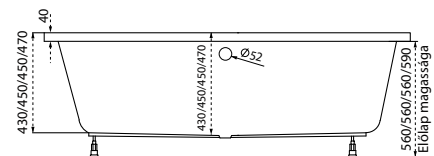

Noé

TÖLTSE LE A KÁD
MŰSZAKI PARAMÉTEREIT
m-acryl.hu