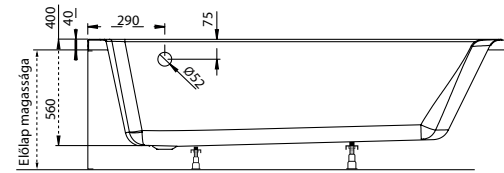

TÖLTSE LE A KÁD
MŰSZAKI PARAMÉTEREIT
m-acryl.hu