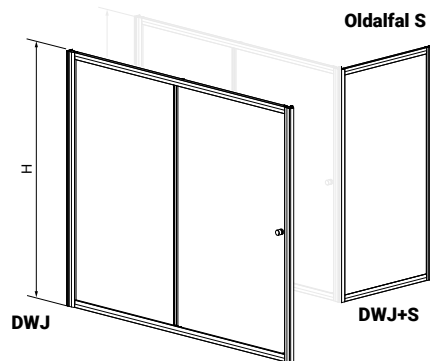

TÖLTSE LE A PARAVÁN
MŰSZAKI PARAMÉTEREIT
m-acryl.hu

Kádparaván műszaki rajzok

Vesta DWJ

Modell DWJ	X	D	H
DWJ 140	1390-1410	590	1500
DWJ 150	1490-1510	640	1500
DWJ 160	1590-1610	690	1500
DWJ 170	1690-1710	740	1500
DWJ 180	1790-1810	790	1500