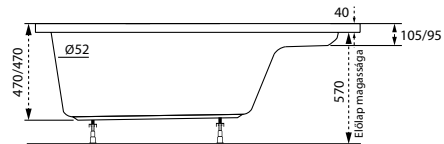

Samanta

TÖLTSE LE A KÁD
MŰSZAKI PARAMÉTEREIT
m-acryl.hu