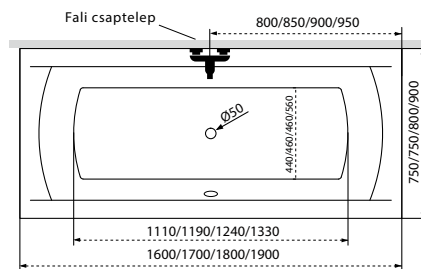

Noé

TÖLTSE LE A KÁD
MŰSZAKI PARAMÉTEREIT
m-acryl.hu