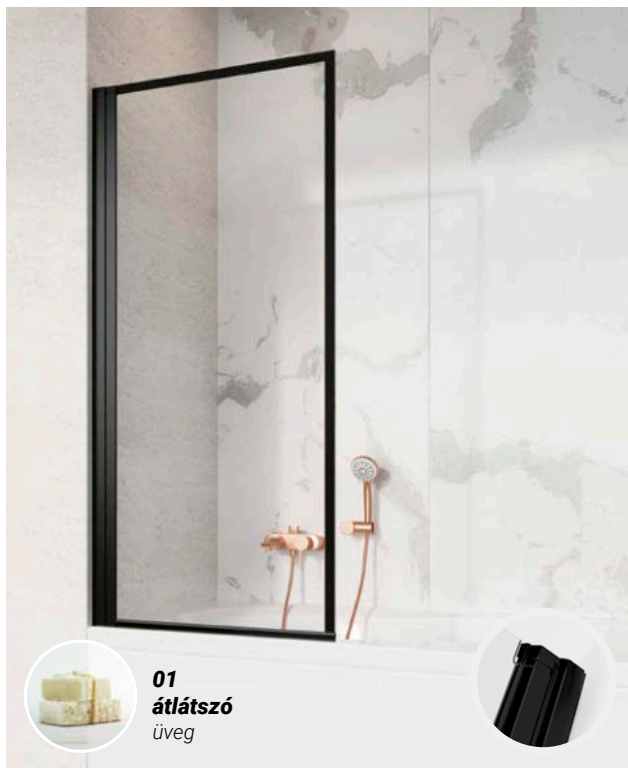

Nes Black Frame PNJ I

144 600 Ft-tól | MÉRETEK: 50 | 60 | 70 | 80 | 90 | 100

01
átlászó
üveg

MODELL/MÉRET	TERMÉKKÓD	MA-GASSÁG	ÜVEG	ÁR
PNJ I 50 B Frame	10011050-54-56L	150	01	144 600 Ft
PNJ I 50 J Frame	10011050-54-56R	150	01	144 600 Ft
PNJ I 60 B Frame	10011060-54-56L	150	01	155 000 Ft
PNJ I 60 J Frame	10011060-54-56R	150	01	155 000 Ft
PNJ I 70 B Frame	10011070-54-56L	150	01	167 400 Ft
PNJ I 70 J Frame	10011070-54-56R	150	01	167 400 Ft
PNJ I 80 B Frame	10011080-54-56L	150	01	178 600 Ft
PNJ I 80 J Frame	10011080-54-56R	150	01	178 600 Ft
PNJ I 90 B Frame	10011090-54-56L	150	01	199 000 Ft
PNJ I 90 J Frame	10011090-54-56R	150	01	199 000 Ft
PNJ I 100 B Frame	10011100-54-56L	150	01	208 500 Ft
PNJ I 100 J Frame	10011100-54-56R	150	01	208 500 Ft