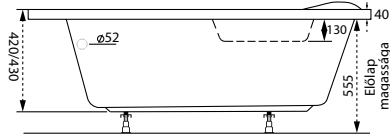

Linea

Jobbos kivitel

TÖLTSE LE A KÁD
MŰSZAKI PARAMÉTEREIT
m-acryl.hu

Kád műszaki rajzok

A fali csaptelep javasolt pozícióját jelölő ikon.

Liza

Jobbos kivitel

TÖLTSE LE A KÁD
MŰSZAKI PARAMÉTEREIT