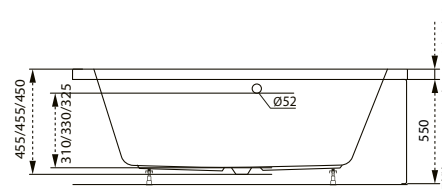

TÖLTSE LE A KÁD
MŰSZAKI PARAMÉTEREIT

m-acryl.hu