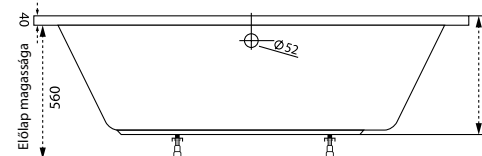

Sabina Pro

TÖLTSE LE A KÁD
MŰSZAKI PARAMÉTEREIT
m-acryl.hu

Noé

TÖLTSE LE A KÁD
MŰSZAKI PARAMÉTEREIT
m-acryl.hu

Amanda

TÖLTSE LE A KÁD
MŰSZAKI PARAMÉTEREIT
m-acryl.hu

Kád műszaki rajzok

A fali csaptelep javasolt pozícióját jelölő ikon.