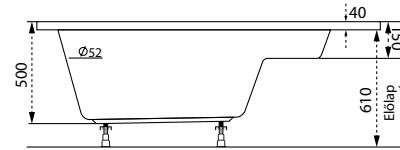

Kád műszaki rajzok

A fali csaptelep javasolt pozícióját jelölő ikon.

Ancona

TÖLTSE LE A KÁD
MŰSZAKI PARAMÉTEREIT
m-acryl.hu

Melody

TÖLTSE LE A KÁD
MŰSZAKI PARAMÉTEREIT
m-acryl.hu

Oval

TÖLTSE LE A KÁD
MŰSZAKI PARAMÉTEREIT
m-acryl.hu