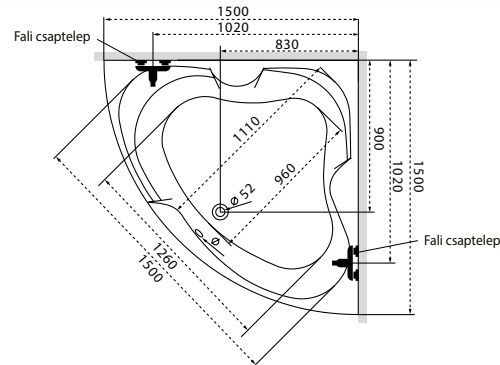

Kád műszaki rajzok

A fali csaptelep javasolt pozícióját jelölő ikon.

Ancona

TÖLTSE LE A KÁD
MŰSZAKI PARAMÉTEREIT
m-acryl.hu

Melody

TÖLTSE LE A KÁD
MŰSZAKI PARAMÉTEREIT
m-acryl.hu

Oval

TÖLTSE LE A KÁD
MŰSZAKI PARAMÉTEREIT
m-acryl.hu