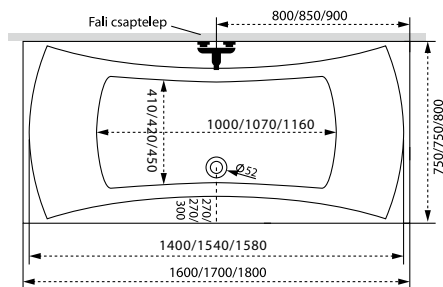

Sabina Pro

TÖLTSE LE A KÁD
MŰSZAKI PARAMÉTEREIT
m-acryl.hu

Noé

TÖLTSE LE A KÁD
MŰSZAKI PARAMÉTEREIT
m-acryl.hu

Amanda

TÖLTSE LE A KÁD
MŰSZAKI PARAMÉTEREIT
m-acryl.hu

Kád műszaki rajzok

A fali csaptelep javasolt pozícióját jelölő ikon.