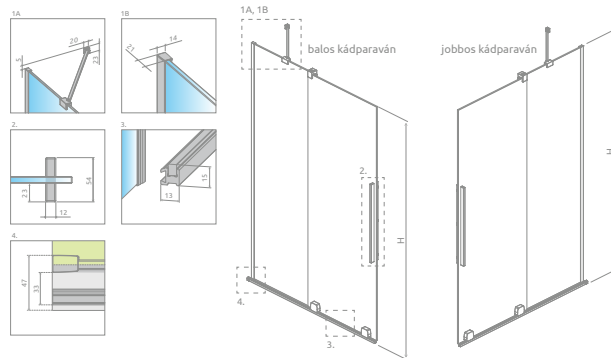

Modell PND	X	C	H
PND 100	990-1000	553	1500
PND 110	1090-1100	603	1500
PND 120	1190-1200	653	1500
PND 130	1290-1300	703	1500
PND 140	1390-1400	753	1500
PND 150	1490-1500	803	1500
PND 160	1590-1600	853	1500
PND 170	1690-1700	903	1500
PND 180	1790-1800	953	1500

TÖLTSE LE A PARAVÁN
MŰSZAKI PARAMÉTEREIT
m-acryl.hu