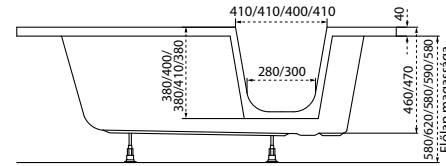

TÖLTSE LE A KÁD
MŰSZAKI PARAMÉTEREIT
m-acryl.hu