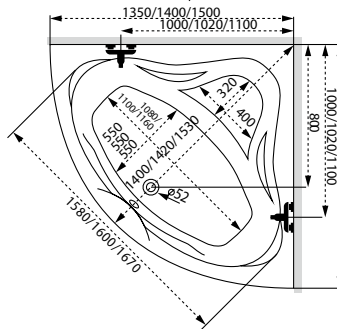

Rita

TÖLTSE LE A KÁD
MŰSZAKI PARAMÉTEREIT
m-acryl.hu