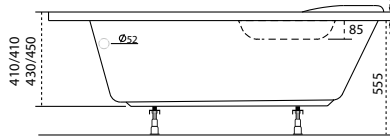

TÖLTSE LE A KÁD
MŰSZAKI PARAMÉTEREIT

m-acryl.hu