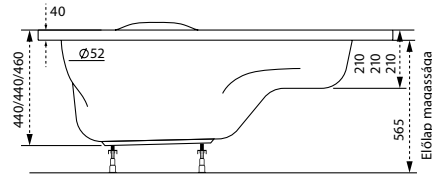

Rita

TÖLTSE LE A KÁD
MŰSZAKI PARAMÉTEREIT
m-acryl.hu