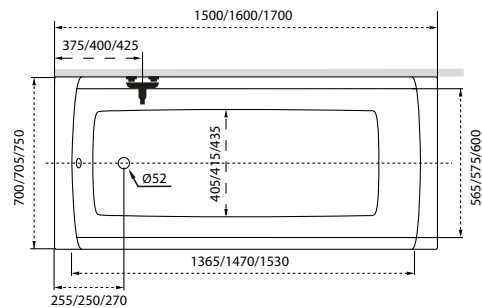

Viva

TÖLTSE LE A KÁD
MŰSZAKI PARAMÉTEREIT
m-acryl.hu