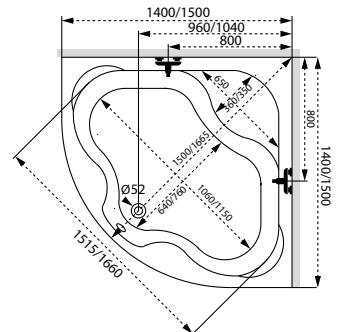

Samanta

TÖLTSE LE A KÁD
MŰSZAKI PARAMÉTEREIT
m-acryl.hu