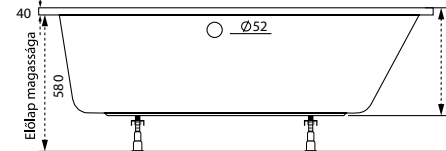

TÖLTSE LE A KÁD
MŰSZAKI PARAMÉTEREIT
m-acryl.hu