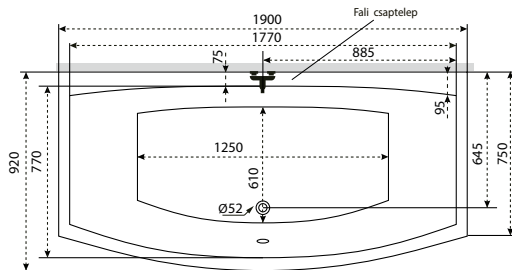

Relax

TÖLTSE LE A KÁD
MŰSZAKI PARAMÉTEREIT
m-acryl.hu