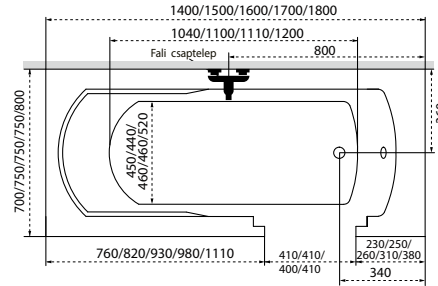

Relax

TÖLTSE LE A KÁD
MŰSZAKI PARAMÉTEREIT
m-acryl.hu

Kád műszaki rajzok

A fali csaptelep javasolt pozícióját jelölő ikon.

Héra

Jobbos kivitel

TÖLTSE LE A KÁD
MŰSZAKI PARAMÉTEREIT
m-acryl.hu

Trinity