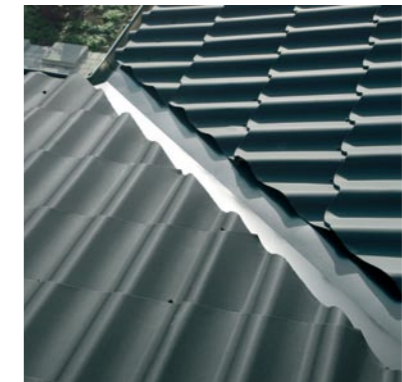

Lindab Coverline

Lindab Szegélyek

Végül, de nem utolsósorban

Tökéletes befejezés egy szempillantás alatt

A Lindab tető- és falszegélyeinek teljes körű választéka azt jelenti, hogy a végeredmény egyszerre lesz funkcionális és vonzó. A könnyen szerelhető profilok bevonatos, kopásálló fémlapokból készülnek.

Standard vagy egyedi rendelésre gyártott profilokat kínálunk bármilyen elképzelhető projekthez, a gerinc- és ereszszegelektől az ablakszegélyeken keresztül a vápacsatornáig. A Lindab széles színválasztékot kínál.

Röviden a Lindab szegélyekről:

- standard profilok széles választékban
- speciális egyedi profilok
- széles színválasztékban
- rendkívül tartós bevonati rendszerrel

Tető- és falszegélyek teljes választéka

Tetőfedés és héjalás

Használhatja szegélyeinket Lindab tető- és falpanelezzel, az épület harmónikus megjelenése érdekében.

Cserepeslemezek

A Lindab esztétikus és tartó cserepeslemezein a szegélyek fokozzák az elegáns megjelenést.