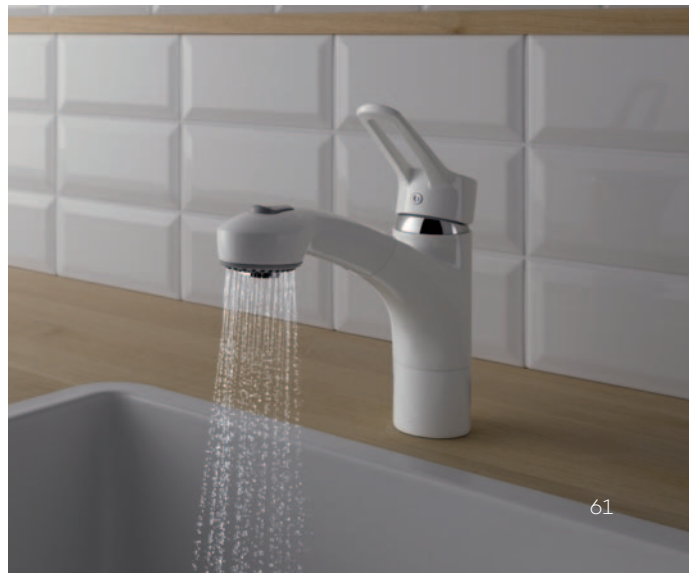

multi-csatlakozóval, csatlakozó
mosó- vagy mosogatógép számára

39941..62

(05 króm, 82 kávé/króm, 92 fehér/króm)

mosogatócsap
kihúzható öblítőzuhany

39945..62

(05 króm, 82 kávé/króm, 92 fehér/króm)

multi-csatlakozóval, csatlakozó mosó- ,
vagy mosogatógép számára