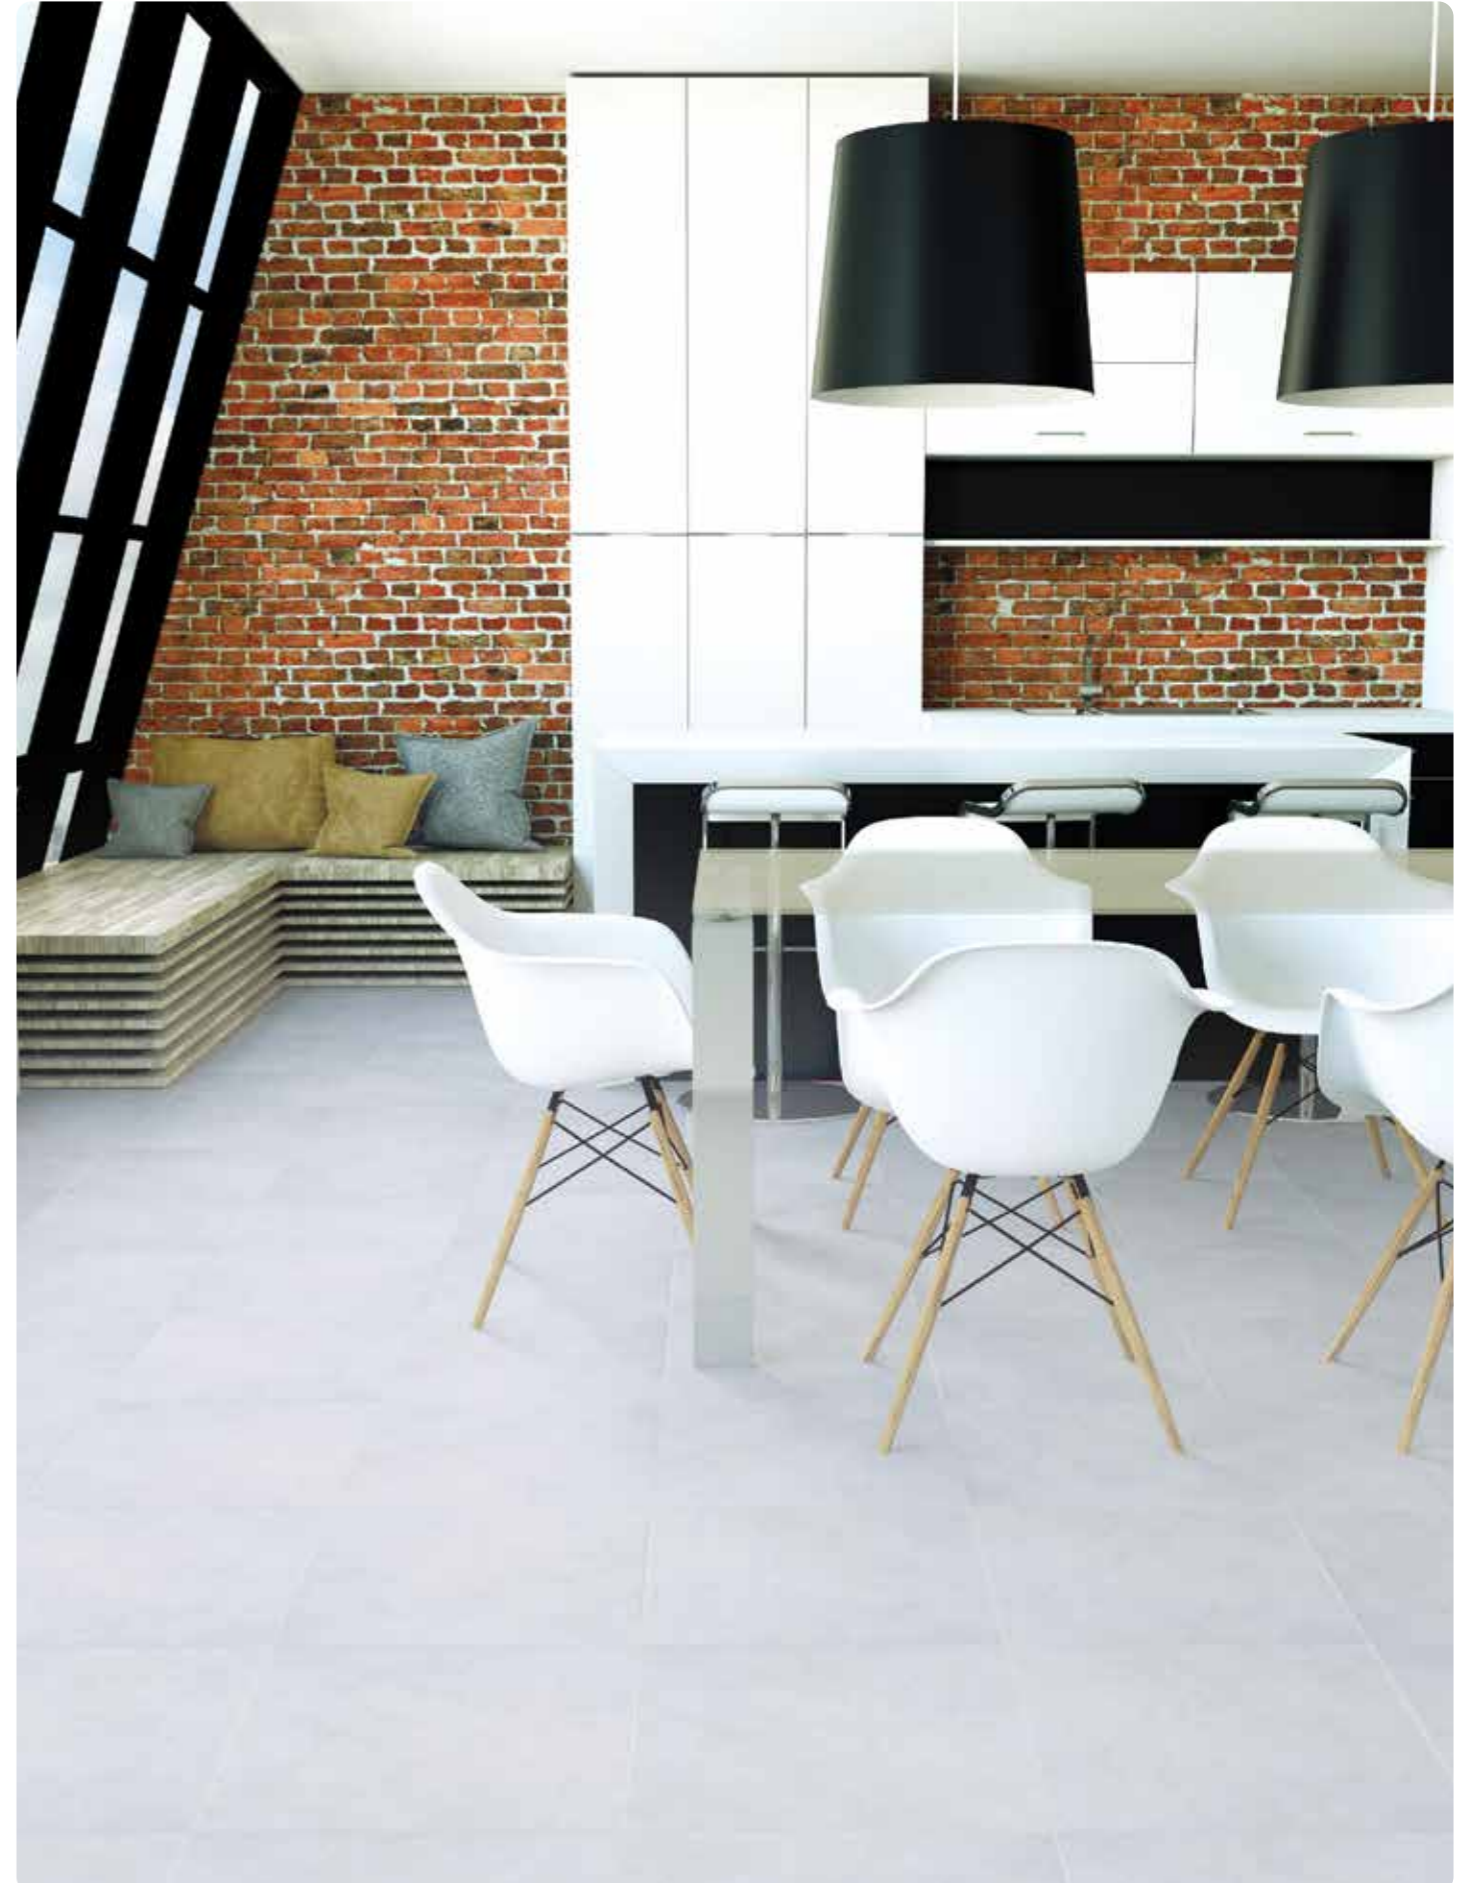

45x45 Nubia light grey / p. 196