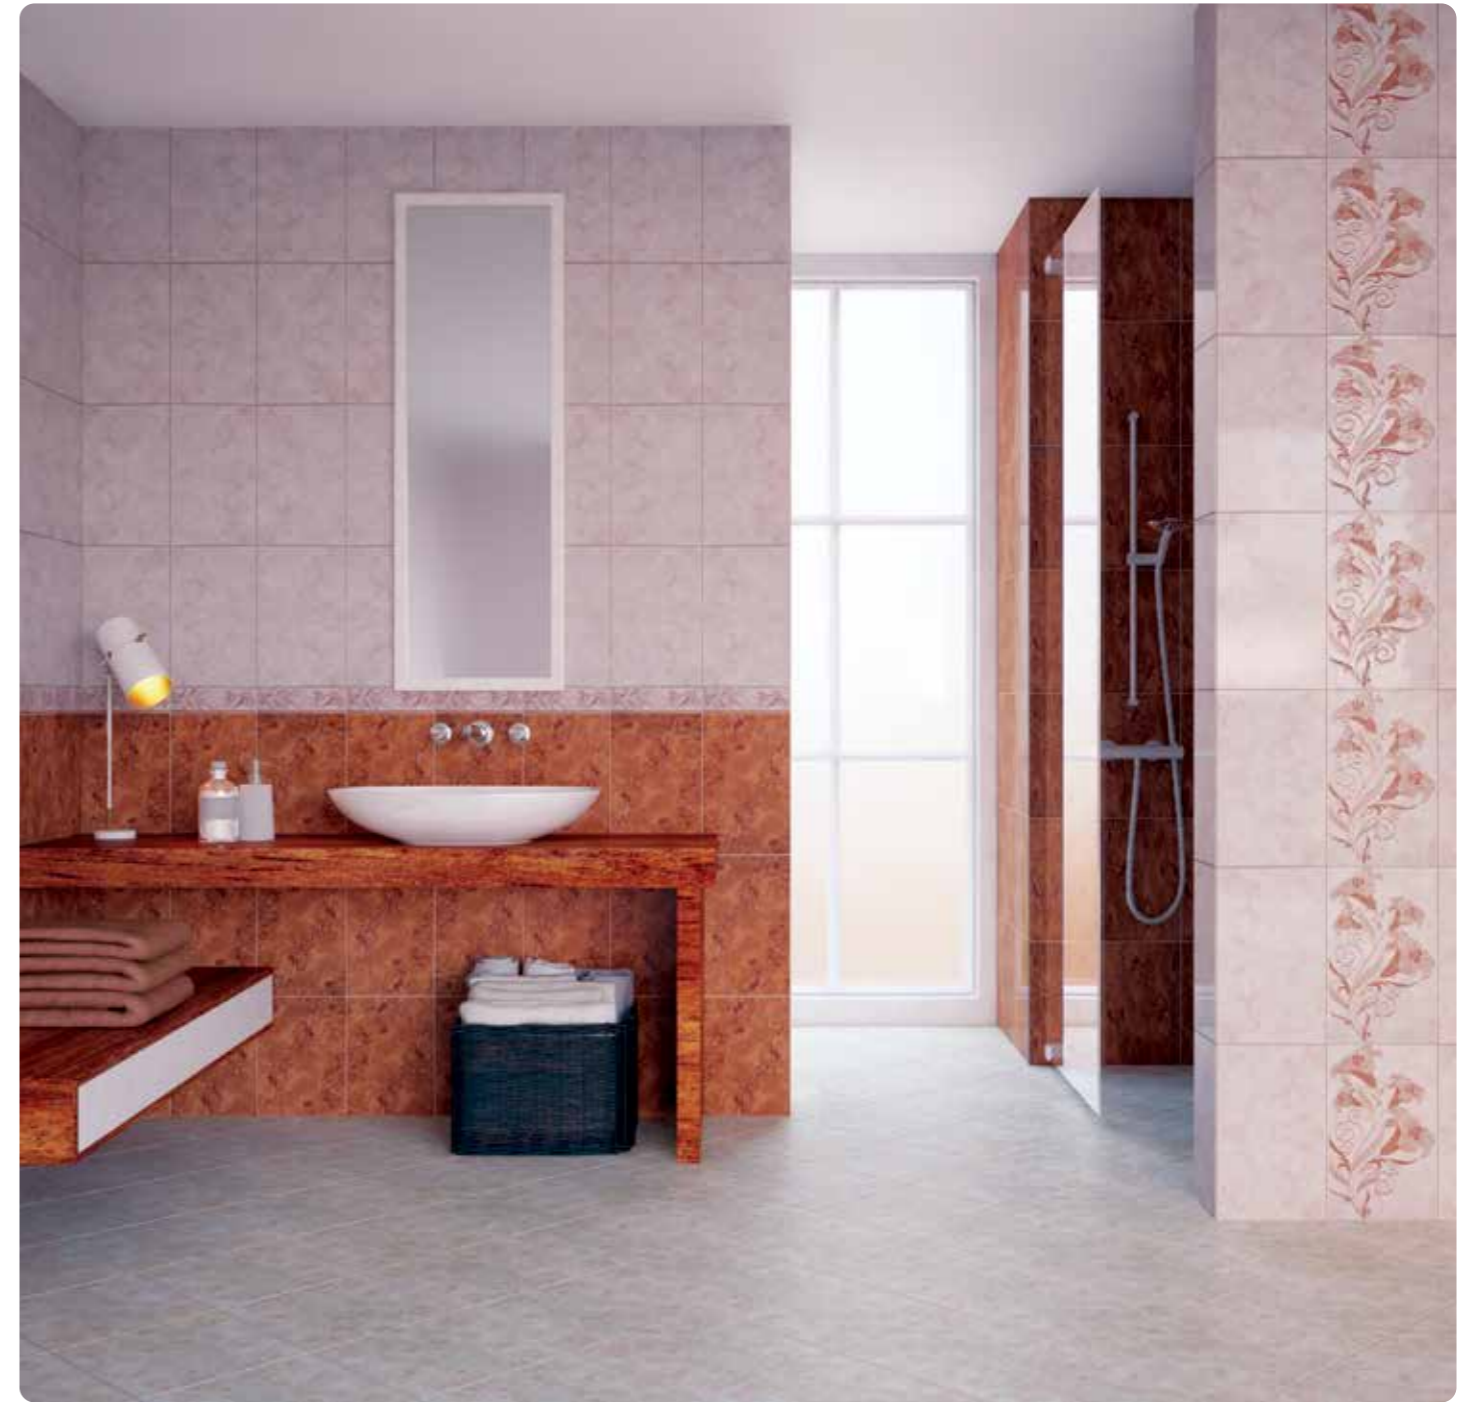

Size cm	Type	pc.	m²	pc.	m²	kg	Kind	Size cm	Type	pc.
25x40	wall	12	1.20	72	86.40	1197	decor	25x40	wall	10
33.3x33.3	floor	14	1.55	44	68.30	1062	listel	8x25	wall	30

Wall tiles:
Floor tiles: