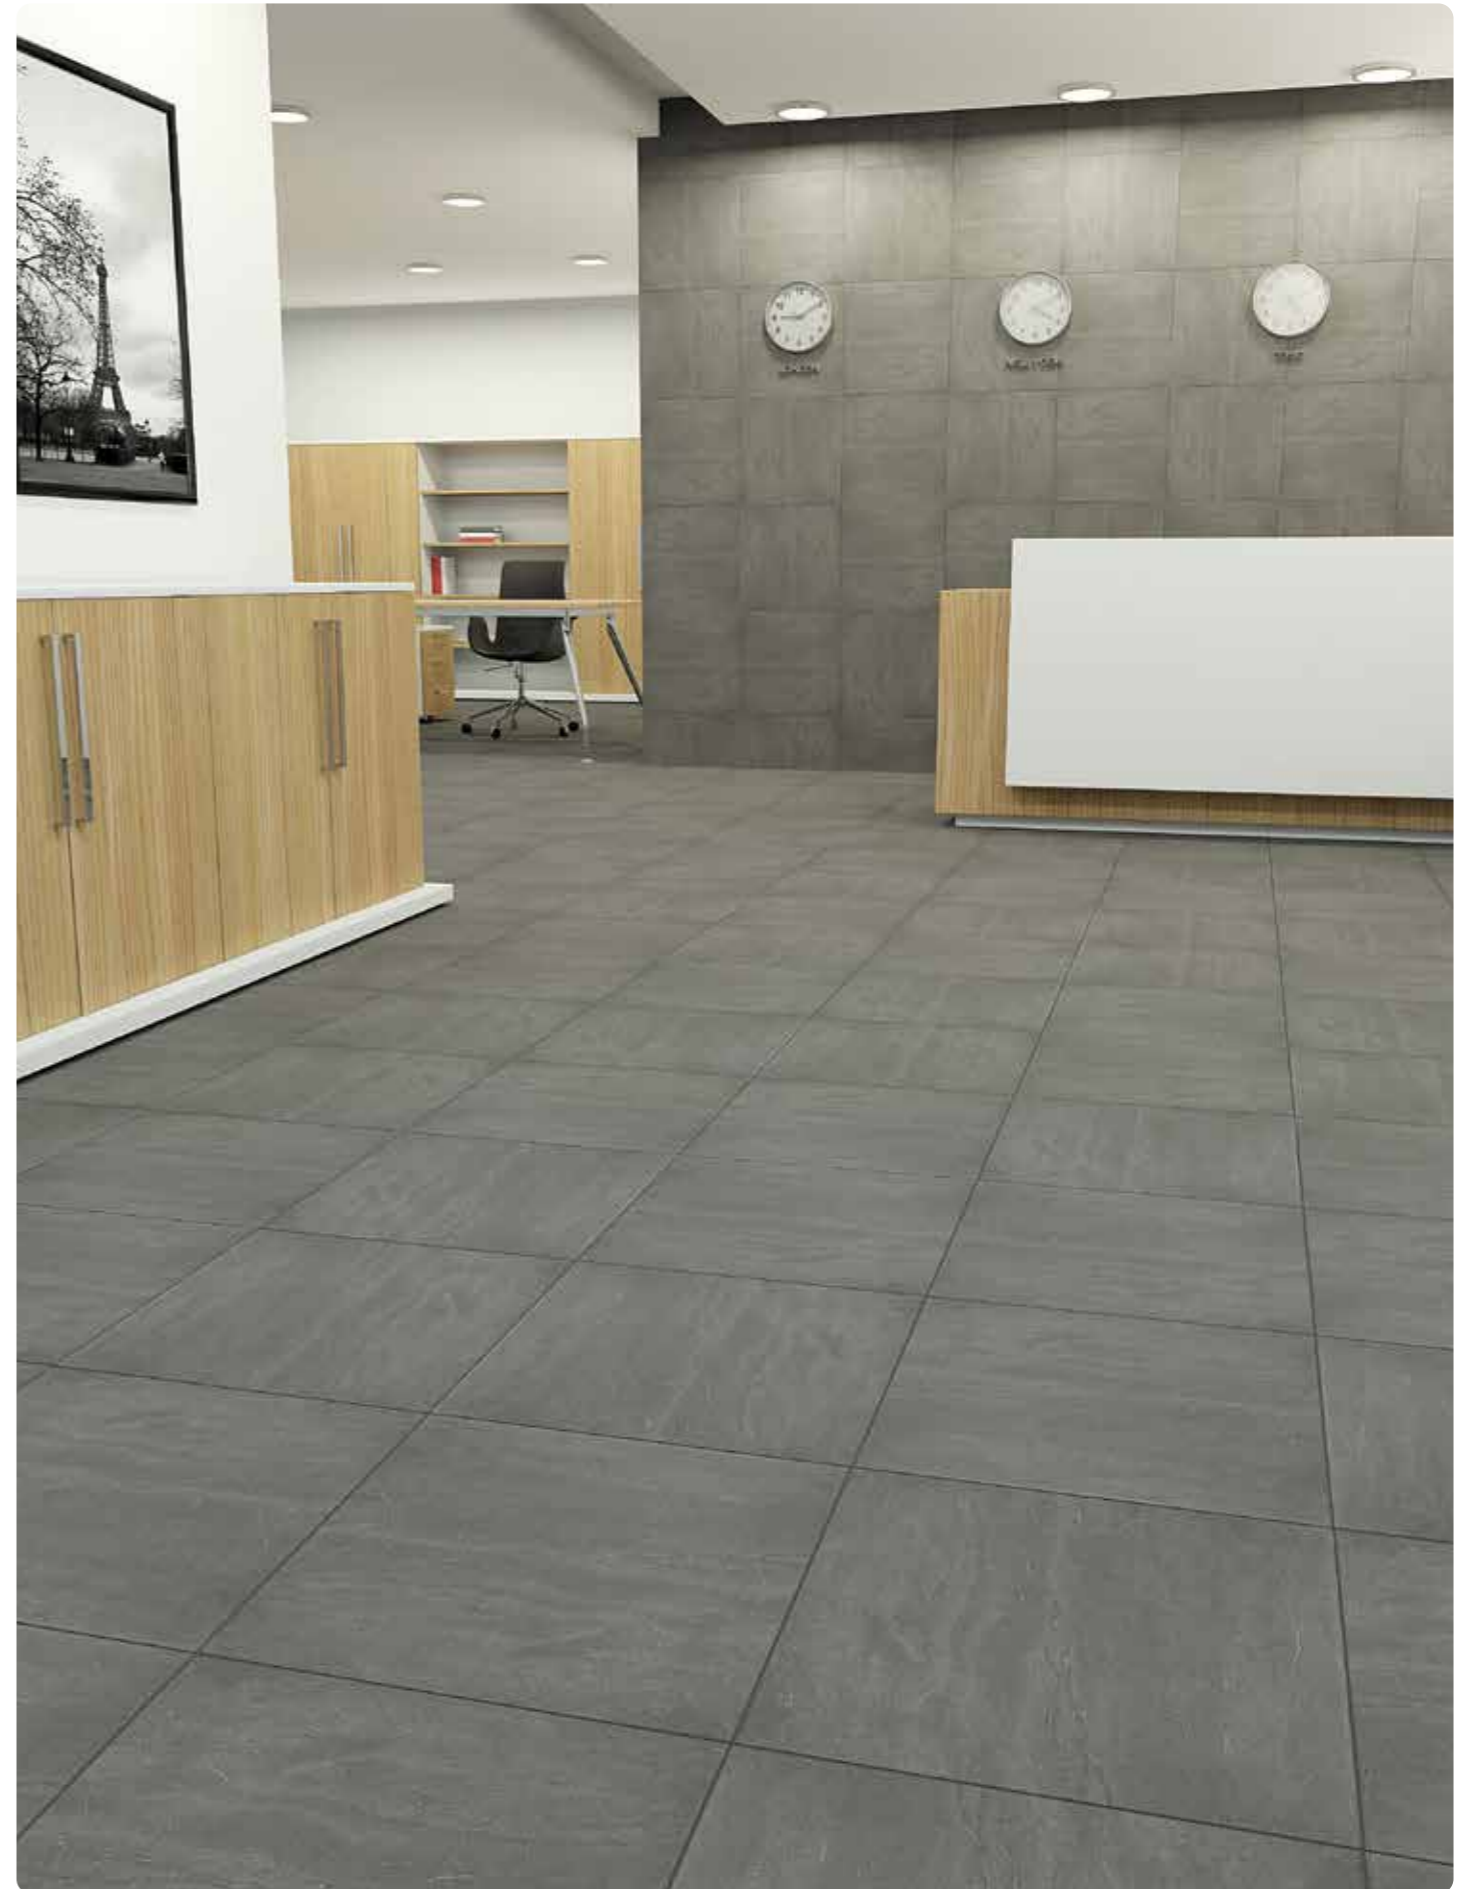

Size cm	Type	pc.	m ²	pc.	m ²	kg
30x60	porcelain	8	1.44	60	86.40	1312
*30x60	porcelain	8	1.44	36	51.84	1099

45x45 Matrix gris / p. 196

45x45 Nubia light grey / p. 196

45x45 Washington grey / p. 196

45x45 Galego grey / p. 196