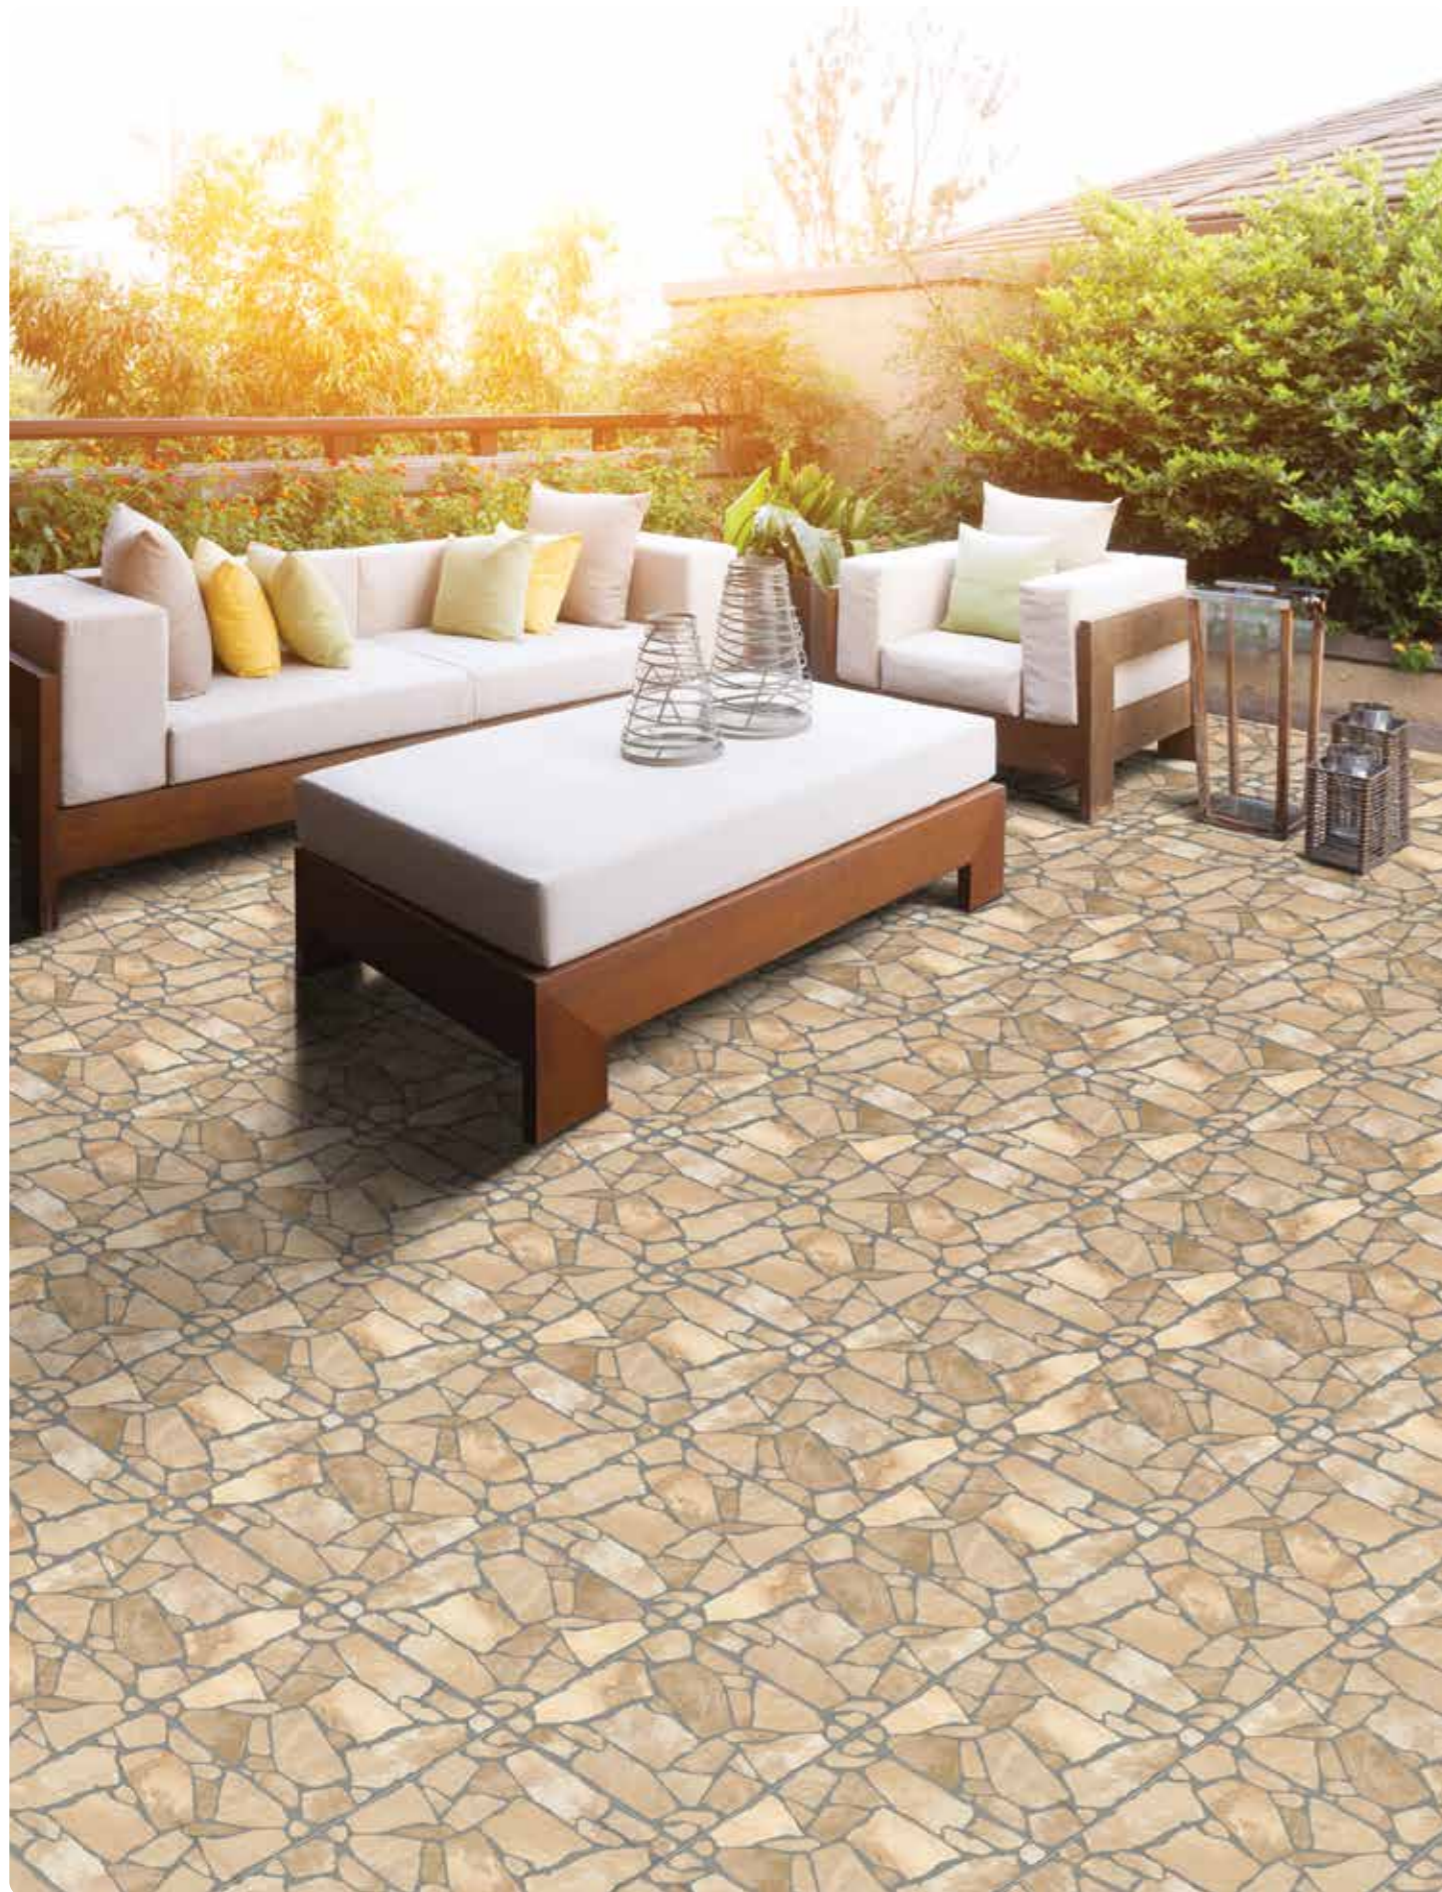

33.3x33.3 Breakstone beige / p. 285