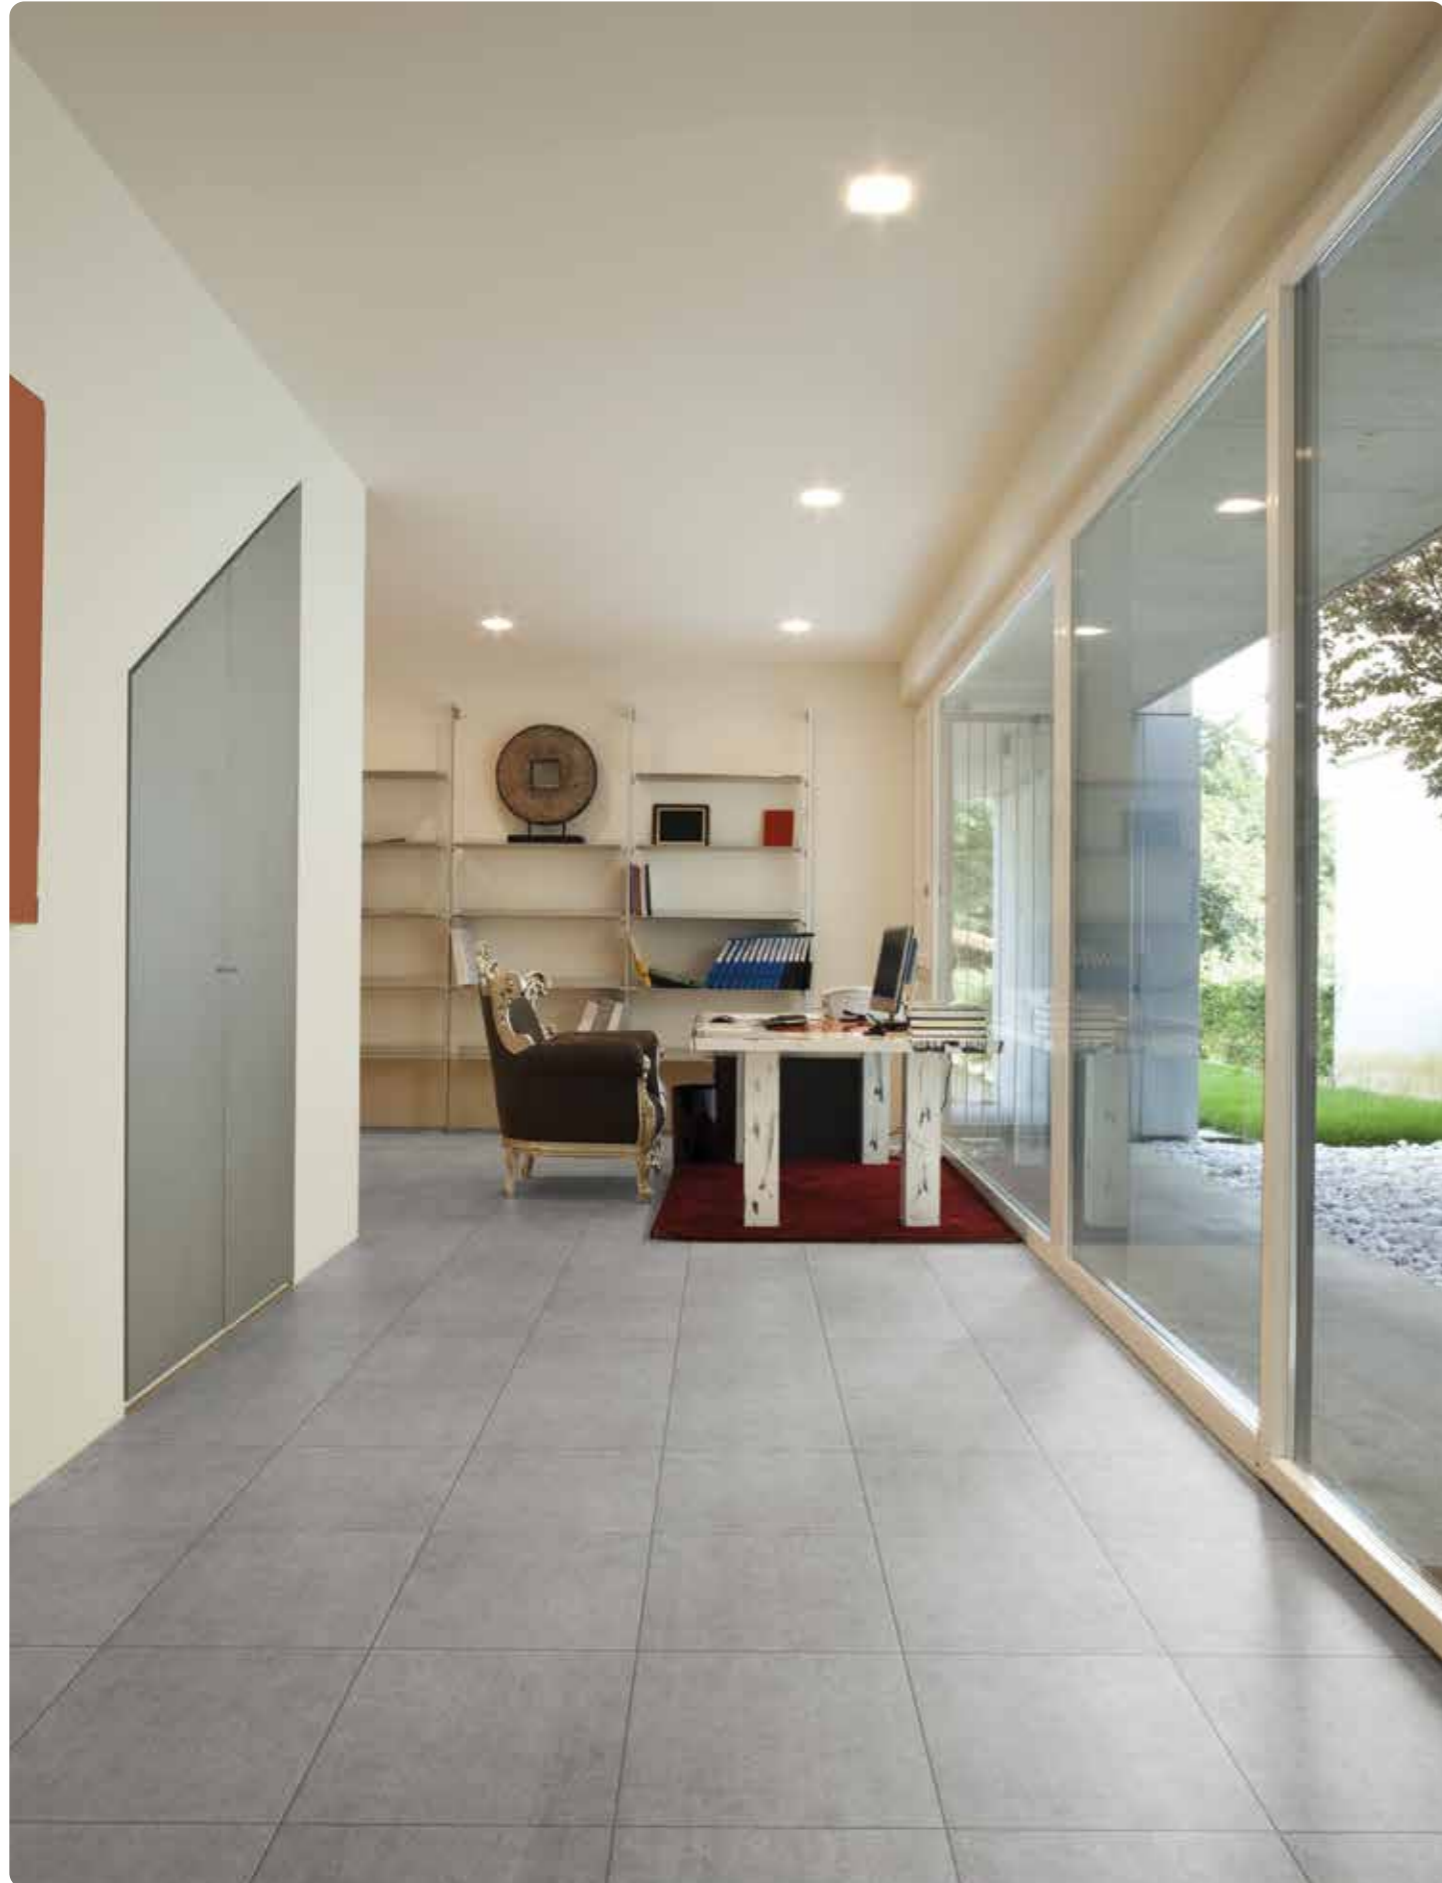

45x45 Matrix gris / p. 196