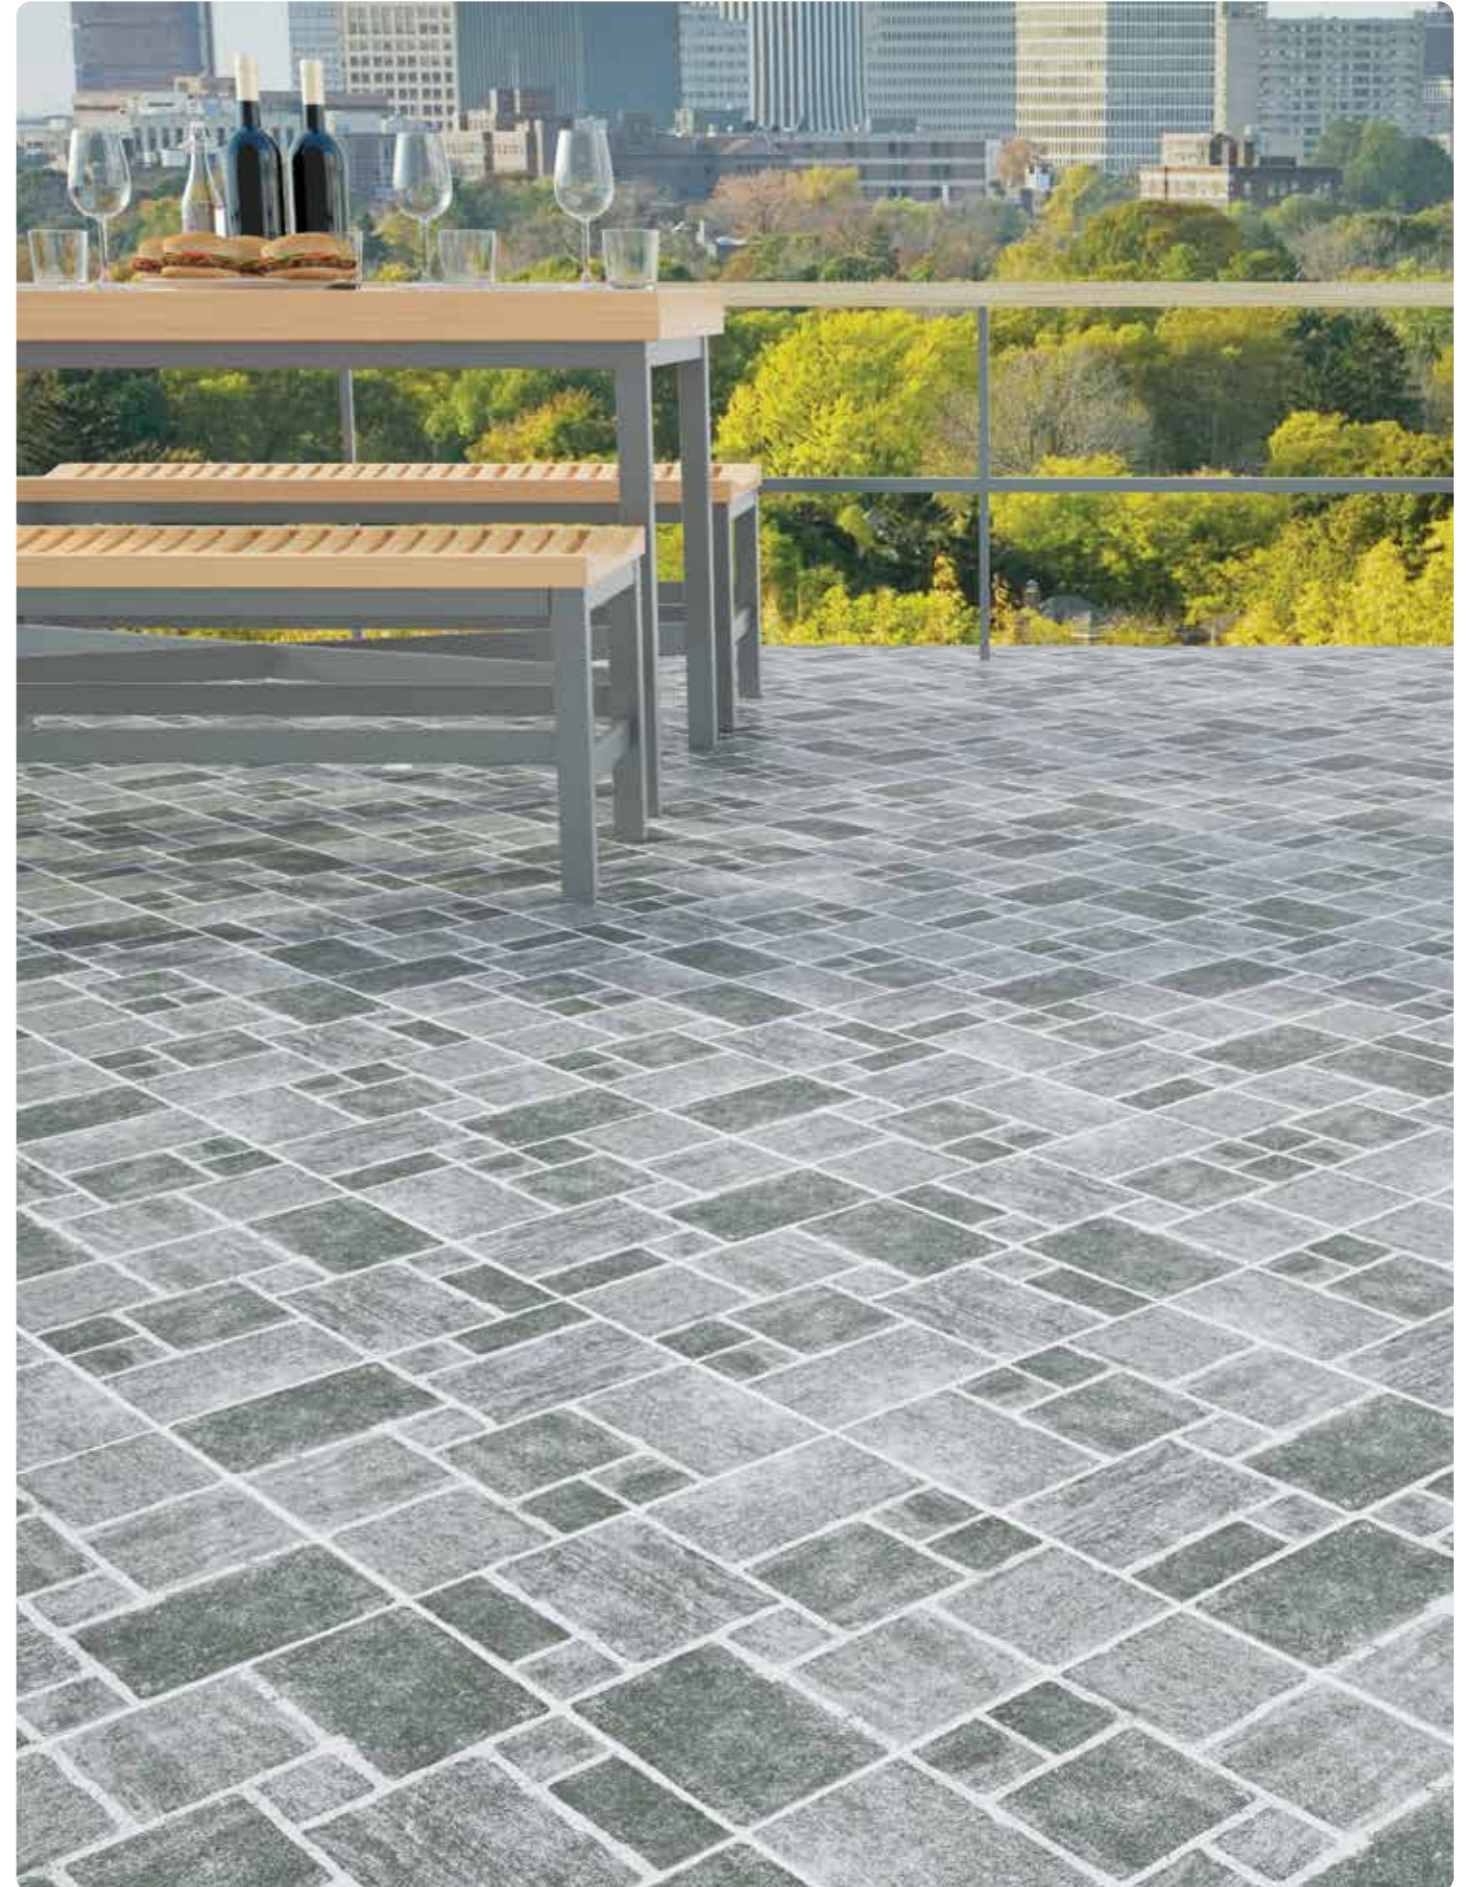

9536 Lombard
*45 x 45 / porcelain matt

p.247

9308 Fiordo
45 x 45 / porcelain matt

p.248

Size cm	Type	pc.	m ²	pc.	m ²	kg
45x45	porcelain	7	1.42	52	73.71	1436
*45x45	porcelain	6	1.22	68	82.62	1389

33.3x33.3 Andora grey / p. 284