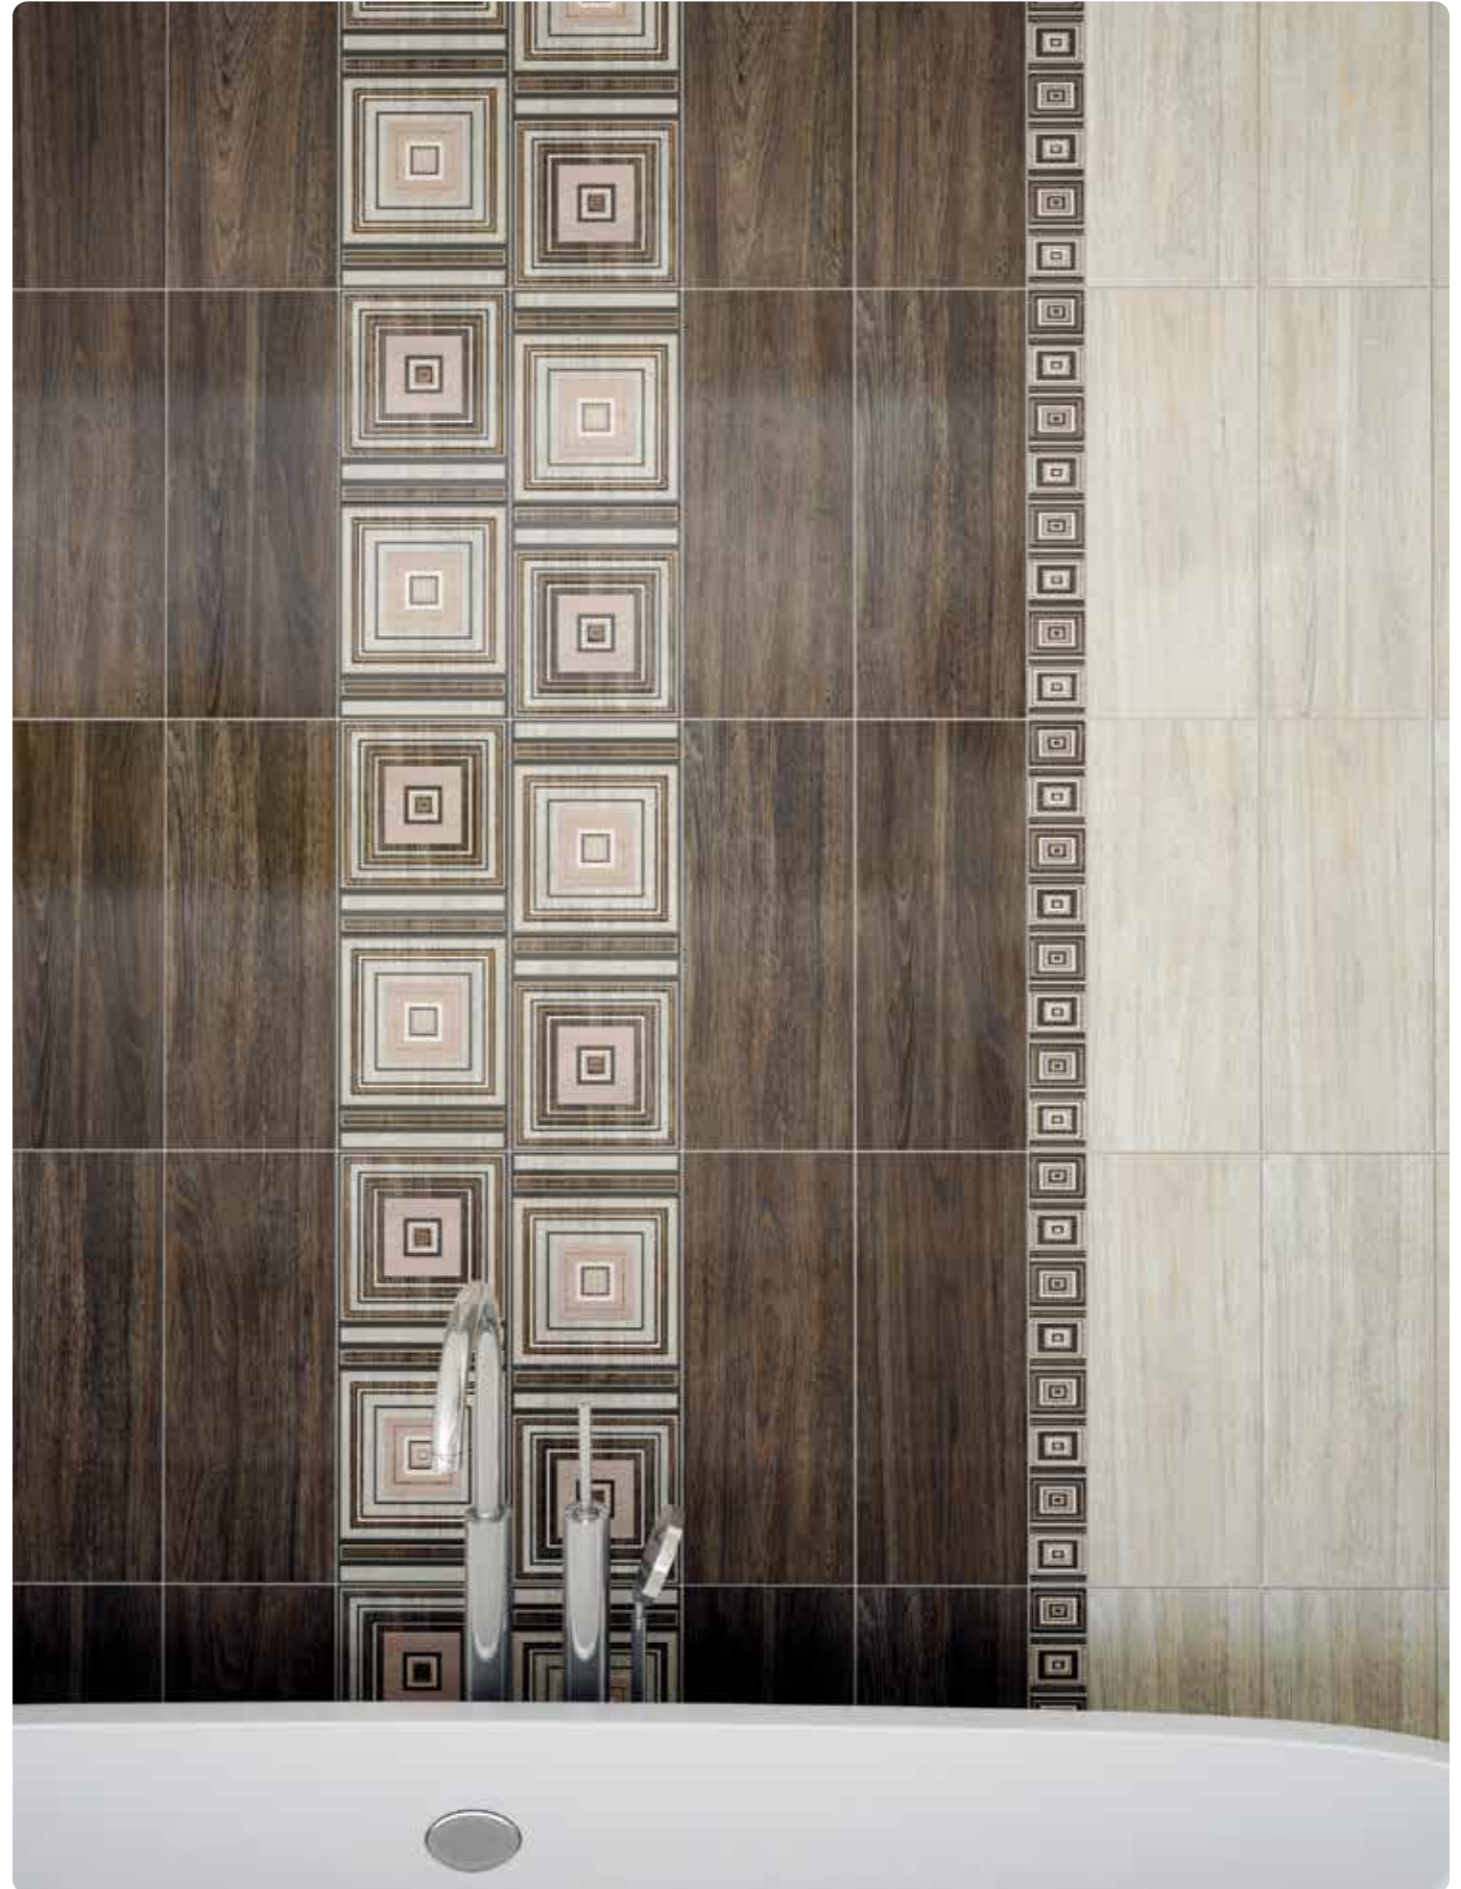

2227 Crono Tapiceria brown
20 x 50 / decor

20x50 Crono brown / Crono tapiceria brown

20x50 Crono beige / Crono tapiceria beige / 33.3x33.3 Crono beige

Size cm	Type	pc.	m ²	pc.	m ²	kg
20x50	wall	11	1.10	56	61.60	1004
33.3x33.3	porcelain	13	1.44	44	63.42	1097