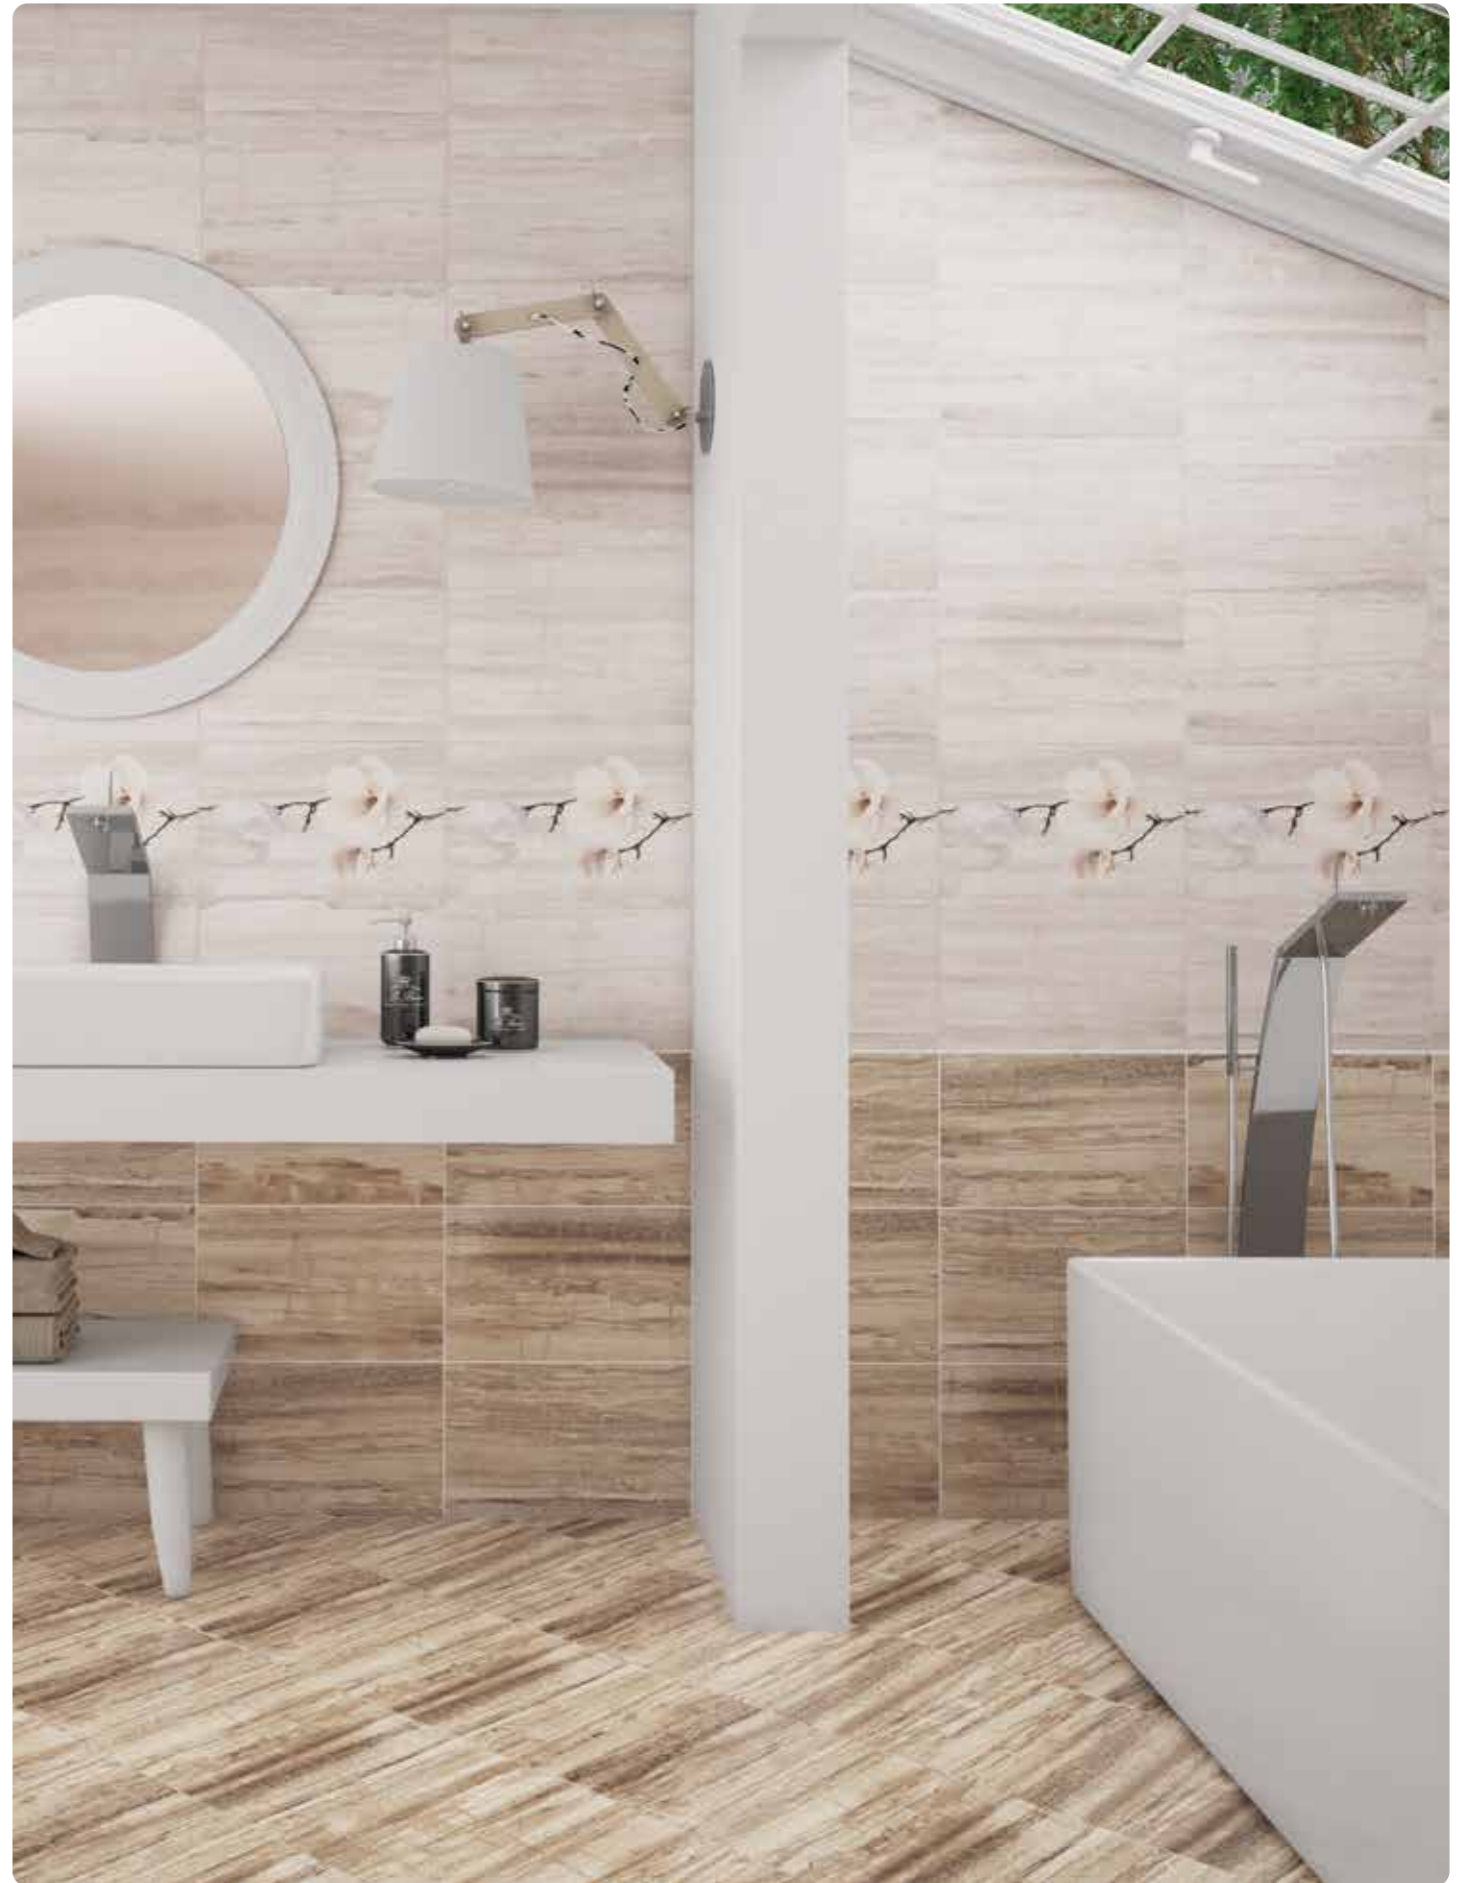

2786 Galicia light
6 x 25 / listel

2788 Galicia light
8 x 8 / decor

5956 Galicia Antique
25 x 40 / decor

5955 Galicia dark
25 x 40 / wall matt

9352 Galicia dark
33.3 x 33.3
porcelain matt

Size cm	Type	pc.	m ²	pc.	m ²	kg	Kind	Size cm	Type	pc.
25x40	wall	12	1.20	72	86.40	1197	hand made	6x25	wall	30
33.3x33.3	porcelain	15	1.66	44	73.18	1141	hand made	8x8	wall	20