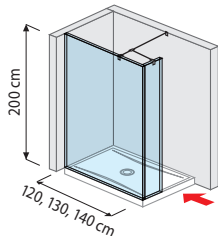

CUBITO PURE FÜRDŐSZOBA CSALÁD

PURE ÜVEG ZUHANYFALAK

Változatosságuknak köszönhetően a Pure üveg zuhanyfalak alkalmazkodnak a fürdőszoba belső téréhez. Közvetlenül a burkolatra is szerelhetők.

H26742