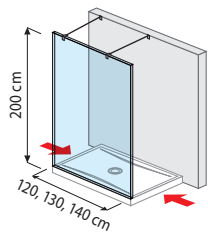

CUBITO PURE FÜRDŐSZOBA CSALÁD

PURE ÜVEG ZUHANYFALAK

Változatosságuknak köszönhetően a Pure üveg zuhanyfalak alkalmazkodnak a fürdőszoba belső téréhez. Közvetlenül a burkolatra is szerelhetők.

H26742