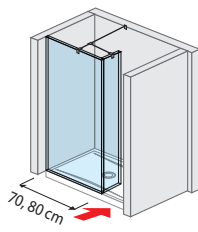

CUBITO PURE FÜRDŐSZOBA CSALÁD

PURE ÜVEG ZUHANYFALAK

Változatosságuknak köszönhetően a Pure üveg zuhanyfalak alkalmazkodnak a fürdőszoba belső téréhez. Közvetlenül a burkolatra is szerelhetők.

H26842