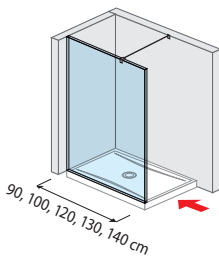

CUBITO PURE FÜRDŐSZOBA CSALÁD

PURE ÜVEG ZUHANYFALAK

Változatosságuknak köszönhetően a Pure üveg zuhanyfalak alkalmazkodnak a fürdőszoba belső téréhez. Közvetlenül a burkolatra is szerelhetők.

H26942