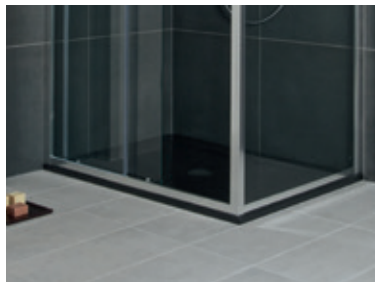

Formák, méretek és anyagok gazdag választékából válogathat. Tehát csak saját magán múlik, hogy klasszikus kerámiát, akrilt, acélt vagy innovatív öntött márványt választ-e.

AZ ACÉL TÁLCÁK ELŐNYEI

- csak 3 cm magas
- minőségi „Premium steel” acél
- fehér és fekete változatok közül választhat
- Antislip csúszásgátló kezelés