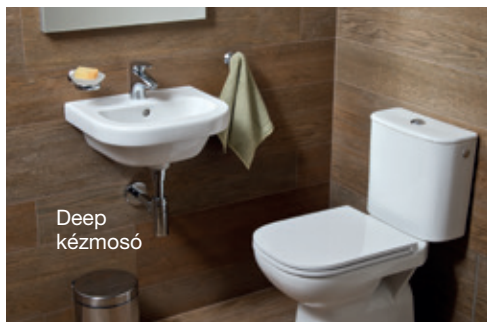

AMI KICSI, AZ ÜGYES

A kézmosók számos helyproblémát megoldanak, amelyek a fürdőszobában vagy egy külön WC-vel rendelkező helyiségben előfordulhatnak.

JIKA A KÉZMOSÓK SZÉLES VÁLASZTÉKÁT KÍNÁLJA

Klasszikus kerek, minimalista négyzet és népszerű sarok változat. Praktikus és esztétikus a mosdó és a szekrény kombinálása. Helytakarékos, és tárolóhely a higiéniai és egyéb szükséges cikkek számára.

ELTÉRÉS WC ÉS WC KÖZÖTT

VÁLASSZA KI A LEGMEGFELELŐBBET

Nemcsak design-ban, hanem funkciókban és technológiában is különböznek egymástól. Nem elég tehát végiggondolni, hogy a fali, szabadon álló vagy kombi-WC-t részesítjük előnyben, hanem a vízfogyasztást, az öblítőperemes változatokat vagy az ülésmagasságot is figyelembe kell venni.