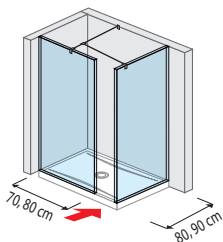

CUBITO PURE FÜRDŐSZOBA CSALÁD

PURE ÜVEG ZUHANYFALAK

Változatosságuknak köszönhetően a Pure üveg zuhanyfalak alkalmazkodnak a fürdőszoba belső téréhez. Közvetlenül a burkolatra is szerelhetők.

H26842