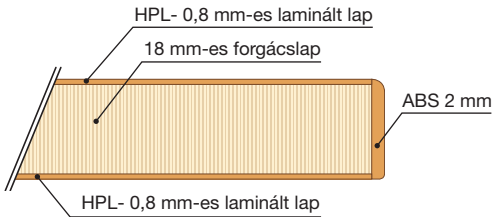

MIO fali bidé
H831712

MIO FÜRDŐSZOBA CSALÁD

MIO-N SZEKRÉNY FEDŐLAPOK ELŐNYEI

A szekrények felső lapjai HPL felületűek, azaz ellenálló laminált lemezek, amely biztosítja:

- a maximális karcállóságot
- a maximális nedvességzárást
- a 0,8 mm-es HPL vastagságnak köszönhetően erős kötést hoz létre az ABS éllel
- az ABS él magas mechanikai ellenállást biztosít a bútorélnak, ugyanakkor rendkívül esztétikus
- az ABS éleket PUR ragasztóval ragasztják