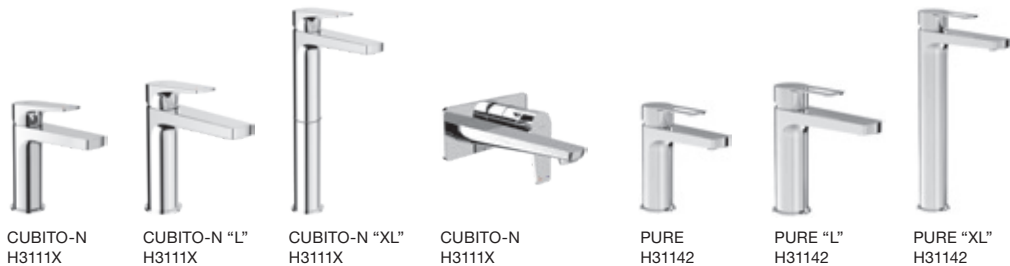

- speciálisan kialakított kar a jobb fogás és a könnyebb kezelhetőség érdekében
- kiváló minőségű kerámiabetétek Ø 35 mm (áramlási térfogat/melegvíz-korlátozó nélkül)
- vízkömentesítő perlator
- a Cubito-N zuhanytartozékok széles választékával kombinálható
- Pure csaptelepek széles választéka minden fürdőszobába

mosdó csaptelepek

mosogató csaptelepek

kád csaptelepek

zuhany csaptelepek

bidé csaptelepek

PURE fürdőszoba kiegészítők

MIO

FÜRDŐSZOBA CSALÁD