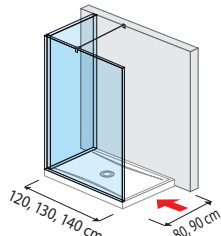

CUBITO PURE FÜRDŐSZOBA CSALÁD

PURE ÜVEG ZUHANYFALAK

Változatosságuknak köszönhetően a Pure üveg zuhanyfalak alkalmazkodnak a fürdőszoba belső téréhez. Közvetlenül a burkolatra is szerelhetők.

H26942