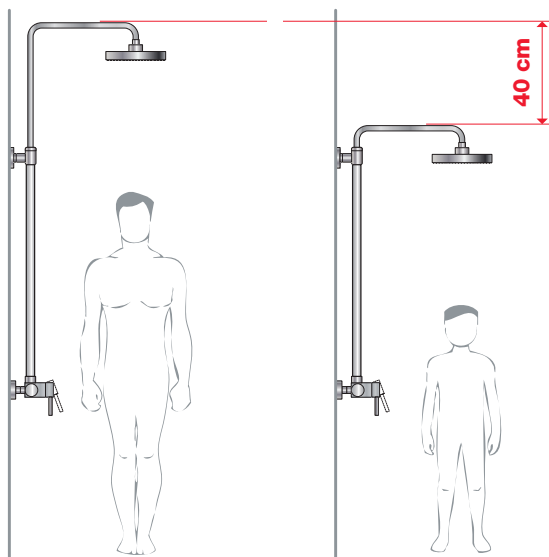

MAGAS ÉS GYERMEK

A teleszkópos zuhanyoszlop bármely fürdőszoba használóinak tetszeni fog, mert a földtől 75 cm-re lévő oszlop szabványos csatlakozásával a zuhanyfej 180-220 cm magasságban is elhelyezhető, ami a legmagasabbakat is kiszolgálja.