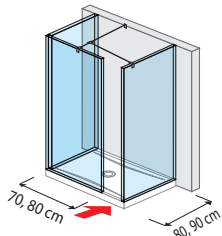

CUBITO PURE FÜRDŐSZOBA CSALÁD

PURE ÜVEG ZUHANYFALAK

Változatosságuknak köszönhetően a Pure üveg zuhanyfalak alkalmazkodnak a fürdőszoba belső téréhez. Közvetlenül a burkolatra is szerelhetők.

H26842