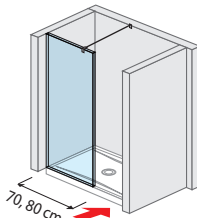

CUBITO PURE FÜRDŐSZOBA CSALÁD

PURE ÜVEG ZUHANYFALAK

Változatosságuknak köszönhetően a Pure üveg zuhanyfalak alkalmazkodnak a fürdőszoba belső téréhez. Közvetlenül a burkolatra is szerelhetők.

H26742