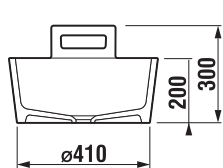

MOSDÓTÁLAK

A Cubito Pure mosdótál vékony falai rendkívül igényes benyomást keltenek, főleg a kerámia szeleptakaró használatával. A mosdótálat munkalapon helyezzük el.