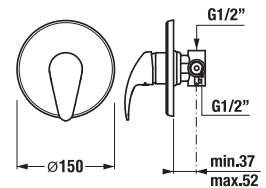

CSAPTELEPEK ÉS ZUHANYKIEGÉSZÍTŐK /

MOSOGATÓ CSAPTELEP ZUHANYFEJJEL LYRA

Termék száma	Termékleírás	Ár
H3512710043001*	álló karos mosogató csaptelep kihúzható zuhannyal, króm	26 948 Ft

* Rendelhető, amíg a készlet tart.

FALI ZUHANY CSAPTELEP LYRA

Termék száma	Termékleírás	Ár
H3312770040001	karos zuhany csaptelep zuhanyzó szett nélkül, króm	18 458 Ft

Külön megrendelni:	Ár
H3651R00043611 zuhanyzó szett (kézi zuhany, 3 funkció, tartó, zuhany gégecső 1,7 m), króm	16 269 Ft
H3651R00043731 zuhanyzó szett (kézi zuhany, 3 funkció, zuhanytartó rúd, zuhany gégecső 1,7 m), króm	23 554 Ft

FALBA ÉPÍTHETŐ ZUHANY CSAPTELEP LYRA

Termék száma	Termékleírás	Ár
H3312760040001*	zuhanykabin falba építhető csaptelep, króm	15 585 Ft

Külön megrendelni:	Ár
H3651R00043611 zuhanyzó szett (kézi zuhany, 3 funkció, tartó, zuhany gégecső 1,7 m), króm	16 269 Ft
H3651R00043731 zuhanyzó szett (kézi zuhany, 3 funkció, zuhanytartó rúd, zuhany gégecső 1,7 m), króm	23 554 Ft

* Rendelhető, amíg a készlet tart.

KÁD-ZUHANY CSAPTELEP LYRA

Termék száma	Termékleírás	Ár
H3212770040001	karos kád csaptelep zuhanyzó szett nélkül, króm	23 001 Ft

Külön megrendelni:	Ár
H3651R00043611 zuhanyzó szett (kézi zuhany, 3 funkció, tartó, zuhany gégecső 1,7 m), króm	16 269 Ft
H3651R00043731 zuhanyzó szett (kézi zuhany, 3 funkció, zuhanytartó rúd, zuhany gégecső 1,7 m), króm	23 554 Ft

BIDÉ CSAPTELEP LYRA

Termék száma	Termékleírás	Ár
H3412710040011	álló karos bidé csaptelep húzórudas lefolyószelleppel, króm	21 289 Ft

Javasljuk a RIO tartozékok kombinációit.