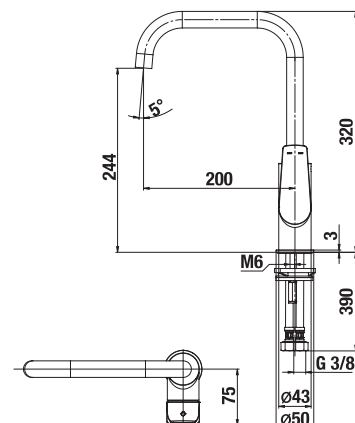

CSAPTELEPEK ÉS ZUHANYKIEGÉSZÍTŐK /

EGYKAROS MOSOGATÓ-CSAPTELEP CUBITO-N

Termék száma	Termékleírás	Ár
H3511X10042601	egykaros mosogató-csaptelep, magas kifolyócsővel, króm	30 967 Ft

Ez a csaptelep mosdókagylókhoz is használható.

ZUHANY CSAPTELEP, ZUHANSZETT NÉLKÜL CUBITO-N

Termék száma	Termékleírás	Ár
H3311X70044001	egykaros, fali zuhany csaptelep, zuhanszett nélkül, króm	30 967 Ft

Külön megrendelni:	Ár
H3651X00043621 zuhanszett (kézizuhany, átm. 130mm, 4 különböző funkció, kézizuhany tartó, gégecső 1.7m)	26 065 Ft
H3651X00043631 zuhanszett (kézizuhany, átm. 130×130 mm, 4 különböző funkció, kézizuhany tartó, gégecső 1.7m)	26 065 Ft
H3651X00044721 zuhanszett (kézizuhany, átm. 130mm, 4 különböző funkció, zuhanytartó rúd, krómozott szappantartó, gégecső 1.7m)	35 909 Ft
H3651X00044731 zuhanszett (kézizuhany, átm. 130×130 mm, 4 különböző funkció, zuhanytartó rúd, krómozott szappantartó, gégecső 1.7m)	35 909 Ft
A5B4961TPO Műanyag szappantartó, a zuhany csaptelepre szerelve, füst szürke	8 119 Ft

Kombinálható a Cubito-N és Rio zuhany kiegészítők széles választékával.

A szappantartó partikus tárolóhely lehet a zuhanyzójában. Kizárólag a Cubito N zuhany csaptelepre illeszthető.

FALBA ÉPÍTHETŐ ZUHANY CSAPTELEP, ZUHANSZETT NÉLKÜL CUBITO-N

Termék száma	Termékleírás	Ár
H3311X60040001	zuhany csaptelep, falba építhető, zuhanszett nélkül, krómozott	25 335 Ft