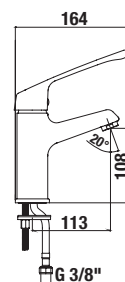

Termék száma	Termékleírás	Ár
H3111W10045101	mosdó csaptelep orvosi karral, húzórudas lefolyószelep nélkül, átfolyási mennyiség 5 l/perc, króm	24 846 Ft

Külön megrendelni:	Ár
H3747100040001 Mio mosdó szifon, 5/4" – 32 mm, króm, sárgaréz	14 381 Ft
H3917100040001 Klickraklakk lefolyószelep	7 735 Ft