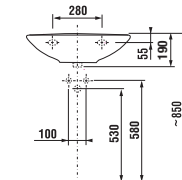

MOSDÓ ZETA 50, 55 ÉS 60 CM LÁBBAL

Termék száma	Termékleírás	yyy: 104 109		Ár fehér
				
H810390000yyy1	mosdó 50 cm	x	x	11 399 Ft
H810391000yyy1	mosdó 55 cm	x	x	12 813 Ft
H810392000yyy1	mosdó 60 cm	x	x	13 537 Ft
H8199500000209	mosdóláb csak mosdókagylóhoz 50, 55, 60 cm			14 221 Ft