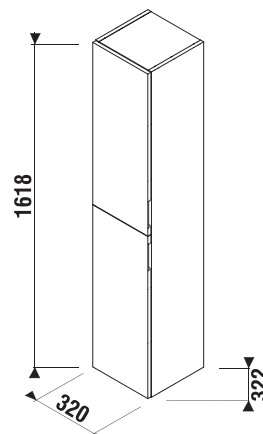

Termék száma	Termékleírás	Színe	
		fehér/front fényes lakk	tölgy
H43J4222305001	magas szekrény, 2 ajtóval (zsanérok a bal/jobboldalon), 5 polccal (1 fix, 4 üveg)	133 452 Ft	
H43J4222305191	magas szekrény, 2 ajtóval (zsanérok a bal/jobboldalon), 5 polccal (1 fix, 4 üveg)		103 096 Ft

Ajánljuk, hogy a Cubito családot a jelen katalógus egy másik részében meghatározott tükrökkel és lámpákkal kombinálja.

Az üvegpalcok vastagsága 6 mm.

Előnyök fürdőszoba bútorokhoz