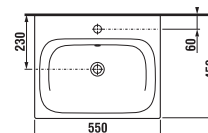

MOSDÓK / SZERELŐ SZETT / SOROZAT MIO-N /

MOSDÓ MIO-N 55 CM

JIKA • perla

Termék száma	Termékleírás	yyy: 104	Ár
H812712xxx1041	mosdó 55 cm	x	26 508 Ft

Külön megrendelni:			Ár
H8903490000001	szereelő szett mosdókhöz		860 Ft
H8942460000001	helytakarékos szifon, sarokszelep távolság 200 mm, DN40		8 621 Ft
ÚJ			
H3741R00040001*	mosdó szifon G 5/4" × DN32, ABS, króm		9 402 Ft
H3747100040001	Mio mosdó szifon, 5/4" – 32 mm, króm, sárgaréz		14 381 Ft

* rendelhető 2022 második felétől

ALSÓSZEKRÉNY BÚTOROS MOSDÓ SZÁMÁRA MIO-N 55 CM

Termék száma	Termékleírás	Színe	
		fehér/front fényes lakk	kőris
H40J7134015001	alsószelekrény az H812712, 55×45 cm-es mosdóhoz, 2 fiókkal	118 037 Ft	
H40J7134013421	alsószelekrény az H812712, 55×45 cm-es mosdóhoz, 2 fiókkal		109 664 Ft
Külön megrendelni:			Ár
H4944021760001	Cube lábak, krómozott, 1 pár, 240 mm		7 169 Ft

Ajánljuk, hogy ezeket az alsószelekrényeket a helytakarékos H8942460000001-es Jika szifonnal kombinálja.
MEGJEGYZÉS: Ebben az esetben a sarokszelepek között 200 mm-nek kell lennie

MOSDÓ MIO-N 60 CM

JIKA • perla

Termék száma	Termékleírás	yyy: 104	Ár
H812713xxx1041	mosdó 60 cm	x	27 568 Ft

Külön megrendelni:			Ár
H8903490000001	szereelő szett mosdókhöz		860 Ft
H8942460000001	helytakarékos szifon, sarokszelep távolság 200 mm, DN40		8 621 Ft
ÚJ			
H3741R00040001*	mosdó szifon G 5/4" × DN32, ABS, króm		9 402 Ft
H3747100040001	Mio mosdó szifon, 5/4" – 32 mm, króm, sárgaréz		14 381 Ft

* rendelhető 2022 második felétől

ALSÓSZEKRÉNY BÚTOROS MOSDÓ SZÁMÁRA MIO-N 60 CM