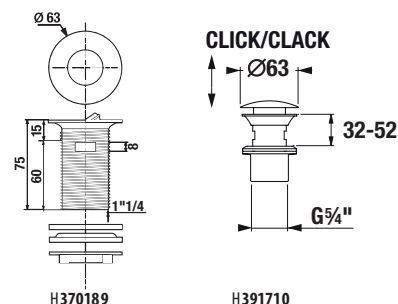

A kép illusztráció

H370189

H391710

Bútorok előnyei Lyra

A tükros szekrény, melyben a tükör mögött tárolóhely található, tökéletesen elhelyezhető a mosdó fölött. Egyben ideálisan kombinálja a belső, rejtett és a nyitott polcokat.