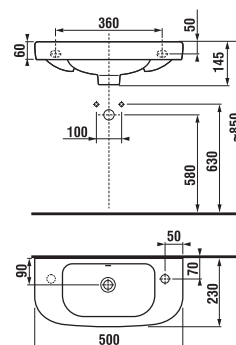

MOSDÓK / SOROZAT DEEP BY JIKA /

MOSDÓ DEEP BY JIKA 65 CM

Termék száma	Termékleírás	yyy: 104	Ár fehér
H812614000yyy1	mosdó 65 cm	x	21 431 Ft
H8196110000001	szifontakaró, rögzítő készlettel (Term. sz.: H8900130000001)		18 904 Ft

Külön megrendelni:		Ár
Új		
H3741R00040001*	mosdó szifon G5/4" × DN32, ABS, króm	9 402 Ft
H3747100040001	Mio mosdó szifon, 5/4" – 32 mm, króm, sárgaréz	14 381 Ft
H8903490000001	szereelő szett mosdókhoz	860 Ft
H8942490000001**	szifon, krómozott ABS, magassága állítható 175–270 mm között, vízzár magassága 75 mm, átfolyó kapacitás 45 l, díszgyűrűvel, (használható díszgyűrű nélkül is).	9 154 Ft

* rendelhető 2022 második felétől
** elérhető a készlet erejéig.

KÉZMOSÓ DEEP BY JIKA 45 CM

Termék száma	Termékleírás	yyy: 104	109	134	139	Ár fehér
H815614000yyy1	kézmosó 45 cm	x	x	x	x	19 916 Ft

SAROK KÉZMOSÓ DEEP BY JIKA 45 CM

Termék száma	Termékleírás	yyy: 104	Ár fehér
H816612000yyy1	sarok kézmosó 45 cm	x	20 347 Ft

Külön megrendelni:		Ár
Új		
H3741R00040001*	mosdó szifon G5/4" × DN32, ABS, króm	9 402 Ft
H8903490000001	szereelő szett mosdókhoz	860 Ft
H8942490000001**	szifon, krómozott ABS, magassága állítható 175–270 mm között, vízzár magassága 75 mm, átfolyó kapacitás 45 l, díszgyűrűvel, (használható díszgyűrű nélkül is).	9 154 Ft

* rendelhető 2022 második felétől
** elérhető a készlet erejéig.

KÉZMOSÓ DEEP BY JIKA 50 × 23 CM

Termék száma	Termékleírás	yyy: 105	106	Ár fehér
H815615000yyy1	kézmosó 50 × 23 cm	x	x	14 653 Ft