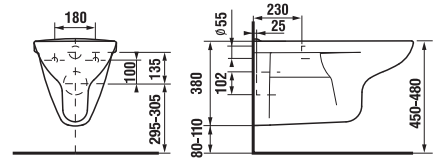

* A fürdőszoba-felszerelés telepítési magasságának meg kell felelnie az adott országban az akadálymentes épületekre vonatkozó hatályos előírásoknak.

JAVASOLJUK, HOGY KOMBINÁLJA A JIKA FALBAÉPÍTETT TARTÁLYAL

A 135. OLDALON

Deep by Jika H820642 mozgássérült WC szerelése esetén System - Pack mozgássérült falbaépített tartályra, szükséges a H8901100000001 cikkszámú kiegészítő szerelési szett használatát.

Falra szerelhető WC H820642 kompatibilis a H895643 pneumatikus szettekkel.