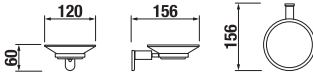

AKASZTÓ BASIC

Termék száma	Termékleírás	Ár
H3813A30040001	akasztó, krómozott	2 346 Ft

ÜVEG POLC, 40 CM BASIC

Termék száma	Termékleírás	Ár
H3853A10040001	üveg polc, 40 cm, matt üveg	6 545 Ft

ÜVEG POLC, 57 CM BASIC