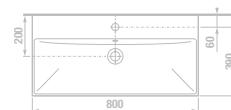

ALSÓSZEKRÉNY MOSDÓVAL / SOROZAT PURE /

ÚJ

ALSÓSZEKRÉNY MOSDÓVAL PURE 60 CM S

PACK
1+1

1+1 CSOMAG
szekrény + mosdó
- biztonságos szállítás
- takarékos hely szállítás közben
- könnyű kezelhetőség

* Az újdonságot töröltük, a termék nem elérhető.

Termék száma	Termékleírás	Színe	
		fehér magasfényű	cappuccino
H41J2434015001*	szekrény 2 fiókkal és mosdóval együtt 60 cm	149 936 Ft	
H41J2434013011*	szekrény 2 fiókkal és mosdóval együtt 60 cm		140 181 Ft

Külön megrendelni:	Ár
H8903490000001 rögzítő szett a mosdóhoz	860 Ft
H8907320000001 műanyag mosdó/pízoár szifon	1 923 Ft
H3747100040001 mosdó szifon, 5/4"- 32 mm, króm, sárgaréz	14 381 Ft
H3747300040001 Cubito mosdó szifon, 5/4"-32 mm, króm, réz	18 137 Ft
A525167900 sarokszelep, króm (Roca)	7 084 Ft
A5251679CN sarokszelep, titánfekete fényes(Roca)	8 096 Ft
A525168200 sarokszelep, króm (Roca)	5 053 Ft

ÚJ

ALSÓSZEKRÉNY MOSDÓVAL PURE 80 CM S

PACK
1+1

1+1 CSOMAG
szekrény + mosdó
- biztonságos szállítás
- takarékos hely szállítás közben
- könnyű kezelhetőség

* Az újdonságot töröltük, a termék nem elérhető.

Termék száma	Termékleírás	Színe	
		fehér magasfényű	cappuccino
H41J2444015001*	szekrény 2 fiókkal és mosdóval együtt 80 cm	173 901 Ft	
H41J2444013011*	szekrény 2 fiókkal és mosdóval együtt 80 cm		162 790 Ft

Külön megrendelni:	Ár
H8903490000001 rögzítő szett a mosdóhoz	860 Ft
H8907320000001 műanyag mosdó/pízoár szifon	1 923 Ft
H3747100040001 mosdó szifon, 5/4"- 32 mm, króm, sárgaréz	14 381 Ft
H3747300040001 Cubito mosdó szifon, 5/4"-32 mm, króm, réz	18 137 Ft
A525167900 sarokszelep, króm (Roca)	7 084 Ft
A5251679CN sarokszelep, titánfekete fényes(Roca)	8 096 Ft
A525168200 sarokszelep, króm (Roca)	5 053 Ft