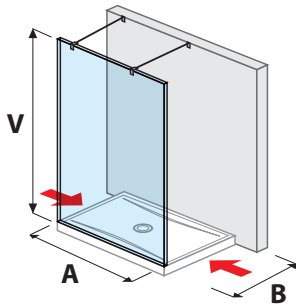

ÜVEGFAL, ZUHANYKABINOK, AJTÓK ÉS ZUHANYTÁLCÁK /

ÜVEGFAL PURE RÖGZÍTETT 120, 130, 140 CM

Termék száma	Termékleírás	Ár
H2674200026681	üvegfal, rögzített, 1 200 mm, a 1 200×800 mm és 1 200×900-es mm zuhanytálcához, JIKA perla GLASS kikészítéssel, két támasszal	237 202 Ft
H2674210026681	üvegfal, rögzített, 1 300 mm, a 1 300×800 mm és 1 300×900-es mm zuhanytálcához, JIKA perla GLASS kikészítéssel, két támasszal	252 781 Ft
H2674220026681	üvegfal, rögzített, 1 400 mm, a 1 400×800 és 1 400×900-es mm zuhanytálcához, JIKA perla GLASS kikészítéssel, két támasszal	291 694 Ft

Termék száma	Biztonsági üveg méretek (mm)		Zuhanytálca méretek (mm)	
	X	V	A	B
H267420	1 180	2 000	1 200	800/900
H267421	1 280	2 000	1 300	800/900
H267422	1 380	2 000	1 400	800/900

ÜVEGFAL PURE OLDALFALHOZ RÖGZÍTETT 70, 80 CM