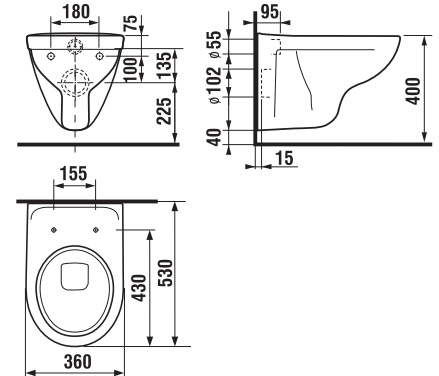

Termék száma	Termékleírás	Ár
H8233800000001	fali WC Lyra plus, mély öblítéssel	26 749 Ft
Külön megrendelni:		
H8903840000631	duroplast ülőke és a tető, gyors rögzítés, acél zsanérok	18 764 Ft
H8903850000631	duroplast ülőke és a tető, gyors rögzítés, SLOWCLOSE, acél zsanérok	22 064 Ft
H8933843000631	ülőke tetővel, Lyra plus falí WC-hez, duroplast, acél zsanérral	10 430 Ft
H8933870000001	ülőke tetővel, termoplaszt, falí WC-hez, műanyag zsanérral	7 240 Ft
H8929920000001	Laufen szerelő szalag	3 432 Ft
H8926950000001	Laufen zajszigetelő-kiegyenlítő betét	5 787 Ft
H8946140000001	Laufen kiegyenlítő massa	3 125 Ft