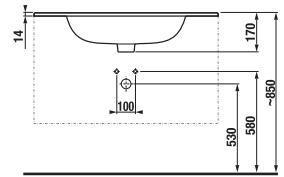

Kombinálható bútorlábakkal: H4944021760001

ALSÓSZEKRÉNY MOSDÓVAL DEEP BY JIKA 80 CM

fehér

köris

Termék száma	Termékleírás	Színe	
		fehér	köris
H41J6154023001	alsószekrény, a 80 cm-es mosdóval, 2 fiókkal	140 321 Ft	
H41J6154025141	alsószekrény, a 80 cm-es mosdóval, 2 fiókkal		147 334 Ft