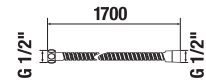

Termék száma	Termékleírás	Ár
H3621R00042701	gégecső, 1,7 m, rozsdamentes acél	5 001 Ft