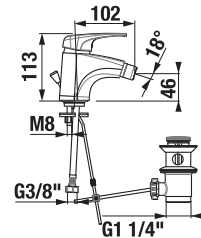

BIDÉ CSAPTELEP DEEP BY JIKA

Termék száma	Termékleírás	Ár
H3411U10041111	bidé csaptelep, álló, húzórudas lefolyószelleppel	32 379 Ft

ZUHANY GÉGECSŐ

Termék száma	Termékleírás	Ár
H3622700040211	Lyra zuhany gégecső 2 m, megerősített PVC, ezüst, króm	6 313 Ft