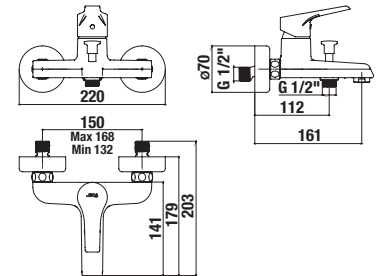

Termék száma	Termékleírás	Ár
H3211W70044001	egykaros, fali kád-zuhany csaptelep, zuhanszett nélkül, króm	27 786 Ft

Külön megrendelni:	Ár
H3651X00043621 zuhanszett (kézizuhany, átm. 130mm, 4 különböző funkció, kézizuhany tartó, gégecső 1.7m)	26 065 Ft
H3651X00043631 zuhanszett (kézizuhany, átm. 130×130 mm, 4 különböző funkció, kézizuhany tartó, gégecső 1.7m)	26 065 Ft
H3651X00044721 zuhanszett (kézizuhany, átm. 130mm, 4 különböző funkció, zuhanytartó rúd, krómozott szappantartó, gégecső 1.7m)	35 909 Ft
H3651X00044731 zuhanszett (kézizuhany, átm. 130×130 mm, 4 különböző funkció, zuhanytartó rúd, krómozott szappantartó, gégecső 1.7m)	35 909 Ft