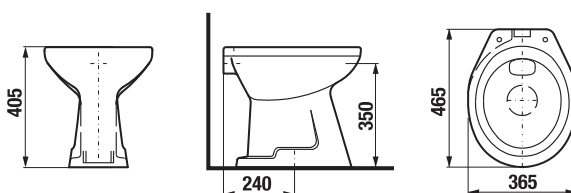

Termék száma	Termékleírás	Lefolyó +	Ár
H8212270000001	középmagas függőleges lefolyású Sam WC, mély öblítéssel	x	26 339 Ft

Külön megrendelni:		Ár
H8929990000001	szerező szett WC-hez	334 Ft
H8977010000001	gumi betét – vízvezetés tömítése	588 Ft
H8933703000001	duroplaszt Dino ülőke fedéllel, műanyag zsanérral	12 436 Ft
H8932710000001	termoplaszt ülőke Zeta fedéllel, műanyag zsanérral, 400 és 440 mm között állítható hosszúság	5 225 Ft
H8932710000637	termoplaszt ülőke fedéllel Zeta, acél zsanérok, (MEGJEGYZÉS: a hosszúság 407 és 425 mm között állítható).	5 364 Ft

JAVASOLJUK, HOGY KOMBINÁLJA A JIKA FALBAÉPÍTETT TARTÁLYAL A 135. OLDALON