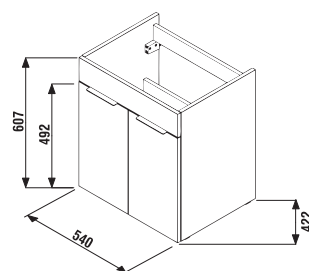

1+1 CSOMAG
szekrény + mosdó
- biztonságos szállítás
- takarékos hely szállítás közben
- könnyű kezelhetőség