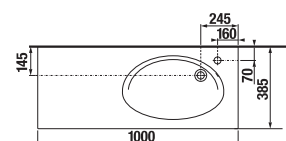

MOSDÓ TIGO 100 CM

Termék száma	Termékleírás	106	Ár
H8122190001061	ráépíthető aszimmetrikus mosdó, 100 cm, jobbos, (mosdó a jobboldalon)*	x	70 587 Ft

* a csomagolás kiegyenlítő anyagot is tartalmaz

Külön megrendelni:	Ár
H3812150040001 100 cm-es mosdó elejére szerelhető törölköző tartó, rozsdamentes acél	29 978 Ft
H3812140040001 mosdók oldalára szerelhető törölköző tartó, bal/jobbs oldalra, rozsdamentes acél	16 670 Ft
H3747100040001 mosdó szifon Mio, 5/4"-32 mm, króm, réz	14 381 Ft

Nem lehetséges egyidejűleg elülső és oldalsó tartó elhelyezése.

A Tigo bútort összeszerelt állapotban szállítjuk, azonnali használatra készen.

Ajánljuk, hogy a Tigo családot a jelen katalógus egy másik részében meghatározott tükrökkel és lámpákkal kombinálja.