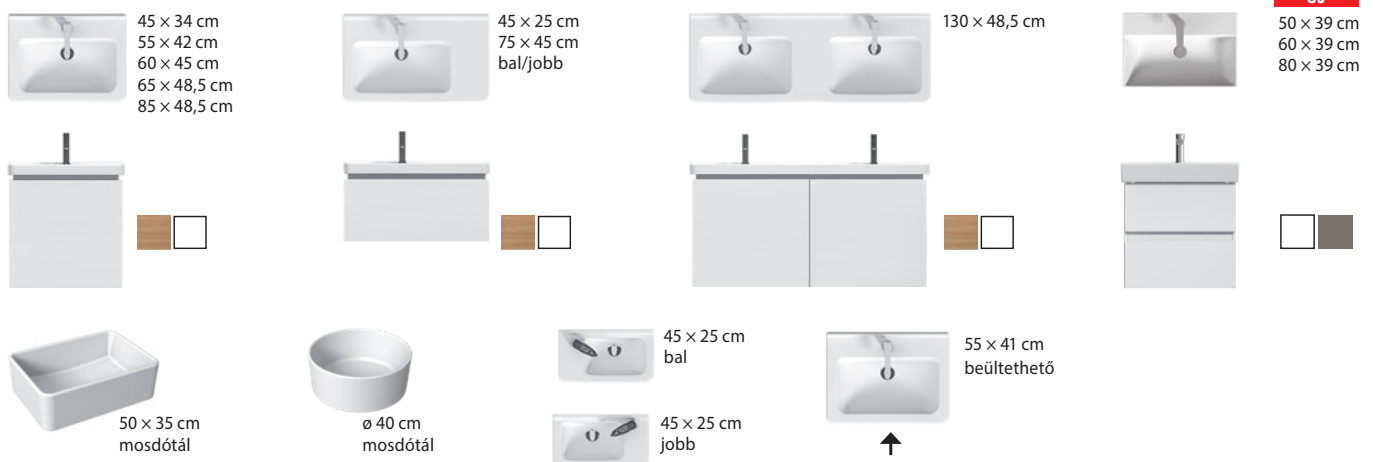

Mio	640	550	H813714	61/178
-----	-----	-----	---------	--------

TECHNOLÓGIA
ÉS ELŐNYÖK

FÜRDŐSZOBA
CSALÁDOK

KÖZÉPÜLETI
TERMÉKEK

ÁTTEKINTÉS / MOSDÓK ÉS ALSÓSZEKRÉNY MOSDÓTARTÓLA / SOROZATOK SZERINT /

CUBITO PURE