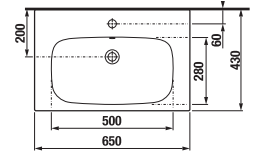

1+1 CSOMAG

- szekrény + mosdó
- biztonságos szállítás
- takarékos hely szállítás közben
- könnyű kezelhetőség

FÜRDŐSZOBA BÚTOR / SZOROZAT DEEP BY JIKA /

ALSÓSZEKRÉNY MOSDÓVAL DEEP BY JIKA 65 CM

fehér

köris