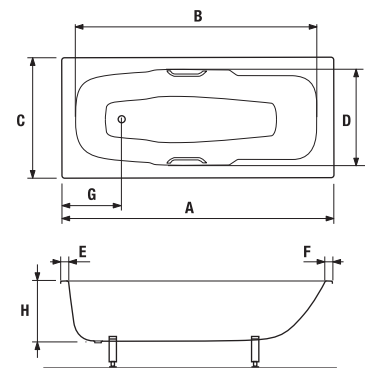

	A	B	C	D	E	F	G	H
H234374	1700	1335	800	670	80	65	285	410
H234384	1800	1335	800	670	130	115	320	410

A Praga acél kádakhoz ajánljuk az egy – vagy kétrészes Cubito kádparavánokat.

A kád lefolyójának fényképei és műszaki rajzai részben, a 198. oldalon találhatóak.