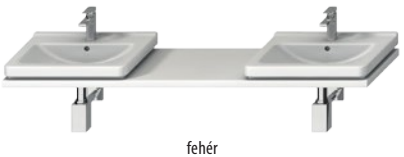

MOSDÓTARTÓ PULTOK, 2 KIVÁGÁSSAL CUBITO

fehér