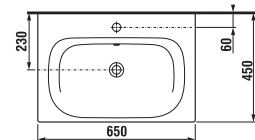

MOSDÓK / SZERELŐSOROZAT MIO-N /

MOSDÓ MIO-N 65 CM

JICA • perla

Termék száma	Termékleírás	yyy: 104	Ár
H812714xxx1041	mosdó 65 cm	x	32 876 Ft

Külön megrendelni:			Ár
H8903490000001	szereelő szett mosdókhöz		860 Ft
H8942460000001	helytakarékos szifon, sarokszelep távolság 200 mm, DN40		8 621 Ft
Új			
H3741R00040001*	mosdó szifon G 5/4" × DN32, ABS, króm		9 402 Ft
H3747100040001	Mio mosdó szifon, 5/4" – 32 mm, króm, sárgaréz		14 381 Ft

* rendelhető 2022 második felétől

ALSÓSZEKRENY BÚTOROS MOSDÓ SZÁMÁR MIO-N 65 CM

fehér/front fényes lakk

kőris

Termék száma	Termékleírás	Színe	
		fehér/front fényes lakk	kőris
H40J7154015001	alsószekrény az H812714, 65×45 cm-es mosdóhoz, 2 fiókkal	127 733 Ft	
H40J7154013421	alsószekrény az H812714, 65×45 cm-es mosdóhoz, 2 fiókkal		119 662 Ft

Külön megrendelni:			Ár
H4944021760001	Cube lábak, krómozott, 1 pár, 240 mm		7 169 Ft

Ajánljuk, hogy ezeket az alsószekrényeket a helytakarékos H8942460000001-es Jika szifonnal kombinálja.
MEGJEGYZÉS: Ebben az esetben a sarokszelepek között 200 mm-nek kell lennie

MOSDÓ MIO-N 80 CM

JICA • perla

Termék száma	Termékleírás	yyy: 104	Ár
H812716xxx1041	mosdó 80 cm*	x	82 227 Ft

* a csomagolás kiegyenlítő anyagot is tartalmaz

Külön megrendelni:			Ár
H8903490000001	szereelő szett mosdókhöz		860 Ft
H8942460000001	helytakarékos szifon, sarokszelep távolság 200 mm, DN40		8 621 Ft
Új			
H3741R00040001*	mosdó szifon G 5/4" × DN32, ABS, króm		9 402 Ft
H3747100040001	Mio mosdó szifon, 5/4" – 32 mm, króm, sárgaréz		14 381 Ft

* rendelhető 2022 második felétől

ALSÓSZEKRENY BÚTOROS MOSDÓ SZÁMÁR MIO-N 80 CM S

fehér/front fényes lakk

kőris