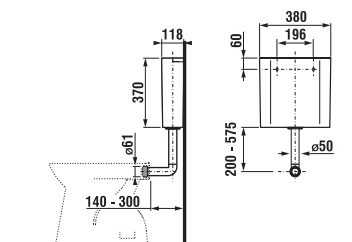

Termék száma	Termékleírás	Ár
H8937100000001	műanyag öblítőtartály álló WC-hez, 3/8"oldalsó vízbevezetéshez	13 638 Ft
H8937110000001	műanyag öblítőtartály álló WC-hez, 3/8"oldalsó vízbevezetéshez, „szöcske” dekorral gyermek WC-hez	13 260 Ft