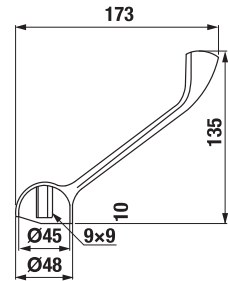

Termék száma	Termékleírás	Ár
H3901J00040051	orvosi kar csaptelephez Ø 40 mm, króm	4 023 Ft

Az orvosi kar kompatibilis a DINO, TALAS, TALAS TRENDY, LYRA SMART mosdócsapokhoz.