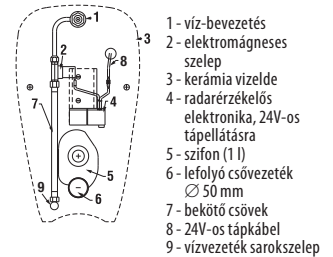

JAVASOLJUK MEGFELELŐ VIZELDE MODULLAL KOMBINÁLNI

A 135. OLDALON