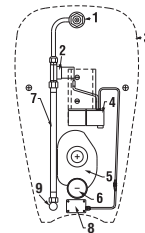

1. 1 - víz-bevezetés
2. 2 - elektromágneses szelep
3. 3 - kerámia piszoár
4. 4 - elektronika radáros érzékelővel szárazelem tápfeszültséggel
5. 5 - szifon
6. 6 - lefolyó csővezeték Ø 50 mm
7. 7 - bekötő csövek
8. 8 - szárazelem-tok
9. 9 - sarokszelep