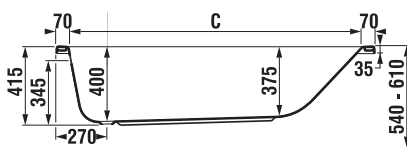

telepítés panel nélkül