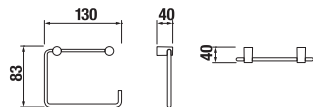

Termék száma	Termékleírás	Ár
H3843A20041001	papírtartó, fedél nélküli, krómozott	8 252 Ft