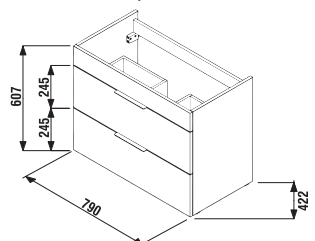

1+1 CSOMAG
szekrény + mosdó
- biztonságos szállítás
- takarékos hely szállítás közben
- könnyű kezelhetőség