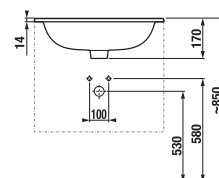

Termék száma	Termékleírás	Színe	
		fehér	kőris
H41J6134023001	alsószeekrény, a 55 cm-es mosdóval, 2 fiókkal	120 161 Ft	
H41J6134025141	alsószeekrény, a 55 cm-es mosdóval, 2 fiókkal		124 826 Ft

Külön megrendelni:		Ár
H3747100040001	Mio mosdó szifon Mio, 5/4"-32 mm, króm, réz	14 381 Ft
H8942460000001	helytakarékos szifon, sarokszelep távolság 200 mm, DN40	8 621 Ft

Kombinálható bútorlábakkal: H4944021760001

1+1 CSOMAG

- szekrény + mosdó
- biztonságos szállítás
- takarékos hely szállítás közben
- könnyű kezelhetőség