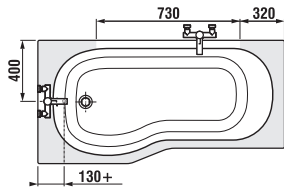

FÜRDŐKÁDAK ÉS KÁDPARAVÁN /

AKRIL KÁD TIGO

a kád szélén elhelyezett csaptelep részére biztosított hely

A színes területen belül nem ajánlott kiépíteni a kádlefolyó vagy a kádcsaptelep kiállítását.

Ezekon a területeken belül ajánlott kiépíteni a kádlefolyó vagy a kádcsaptelep kiállítását.

Termék száma	Termékleírás	Ürtartalom	Ár
H2202100000001	aszimmetrikus kád 1 600 × 800/700 mm, jobb, beépített változat, láb nélkül	185 l	104 524 Ft
H2212100000001	aszimmetrikus kád 1 600 × 800/700 mm, bal, beépített változat, láb nélkül	185 l	104 524 Ft
H2222100000001	aszimmetrikus kád 1 600 × 800/700 mm-es kádhoz, panellel szerelve, jobb, láb nélkül	185 l	115 403 Ft
H2232100000001	aszimmetrikus kád 1 600 × 800/700 mm-es kádhoz, panellel szerelve, bal, láb nélkül	185 l	115 403 Ft

Külön megrendelni:	Ár
H2948150040001 le- és túlfolyó szett, szifonnal 40/50 mm, hossza 550 mm, a túlfolyó teste műanyag	14 956 Ft
H2948160040001 le- és túlfolyó szett, szifonnal 40/50 mm, hossza 550 mm, a túlfolyó teste réz	19 860 Ft
H2948170040001 kád töltő-, le- és túlfolyó szett, (Exafil) 40/50 mm, hossza 550 mm, a túlfolyó teste műanyag	40 641 Ft
H2948180040001 kád töltő-, le- és túlfolyó szett, (Exafil) 40/50 mm, hossza 550 mm, a túlfolyó teste réz	43 957 Ft
H2962930000001 homlokpanel, balos kádhoz	48 868 Ft
H2962940000001 homlokpanel, jobbos kádhoz	48 868 Ft
H2962950000001 oldalpanel	27 378 Ft
H2962960000001 láb, beépített kádhoz	7 763 Ft
H2962970000001 láb, panellel szerelt kádhoz	12 406 Ft
H2962980000001 2 db panel rögzítő a kádperemhez, (pótalkatrész)	973 Ft

A kád lefolyójának fényképei és műszaki rajzai részben, a 198. oldalon találhatóak.

A fejpárna két színben készül: világos- és sötétszürke színben.
H2949800870001. . . . . 7 361 Ft