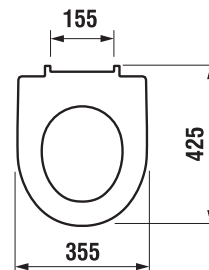

Az önmagukban álló WC-eket javasoljuk a H893710 tartállyal kombinálni, lásd 166. oldal.

PROJEKTIVÉ
A OSTATNÍ VÝROBKÝ

OSTATNÍ

KOMBI WC, ÁLLÓ WC ÉS BIDÉ /

ÁLLÓ WC VÍZSZINTES LEFOLYÓVAL LYRA PLUS

45 cm

Termék száma	Termékleírás	Lefolyó	Ár
H8253860000001	álló WC, síkoblítésű, vízszintes lefolyóval, nyílt öblítőperemmel	x	31 529 Ft