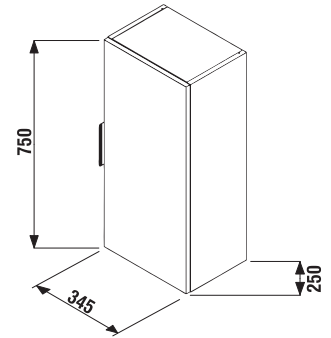

Termék száma	Termékleírás	Színe korpusu	
		fehér/selyemfényű fehér	sötét tölgy
H4537111763001	középmagas szekrény 75 cm, 2 polcal, 1 ajtóval balos/ jobbos	40 366 Ft	
H4537111763021	középmagas szekrény 75 cm, 2 polcal, 1 ajtóval balos/ jobbos		40 366 Ft