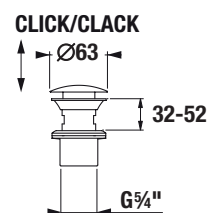

FÜRDŐSZOBA BÚTOR / SZOROZAT PURE /

ÚJ

MAGAS SZEKRENY PURE S

Termék száma	Termékleírás	Színe	
		fehér magasfényű	cappuccino
H43J2422305001*	magas szekrény, 5 polc, 2 ajtó bal-jobb	102 523 Ft	
H43J2422303011*	magas szekrény, 5 polc, 2 ajtó bal-jobb		89 327 Ft

* Az újdonságot töröltük, a termék nem elérhető.

TARTOZÉKOK /

MOSDÓ SZIFON

Termék száma	Termékleírás	Ár
H3747300040001	Cubito mosdó szifon, 5/4" – 32 mm, króm,	18 137 Ft
H3747100040001	Mio mosdó szifon, 5/4" – 32 mm, króm, sárgaréz	14 381 Ft

ÚJ

MOSDÓ SZIFON RIO

* rendelhető 2022 második felétől

Termék száma	Termékleírás	Ár
H3741R00040001*	mosdó szifon G 5/4" × DN32, ABS, króm	9 402 Ft

MOSDÓSZIFON ÉS HELYTAKARÉKOS SZIFON

Termék száma	Termékleírás	Ár
H8942460000001	helytakarékos szifon, sarokszepel távolság 200 mm, DN40	8 621 Ft
H8907320000001	műanyag mosdó és vizelde szifon	1 923 Ft

MOSDÓ LEFOLYÓSZEP

Termék száma	Termékleírás	Ár
H3701890041031	mosdó lefolyószep, billenő dugós, vandálbiztos, 5/4"-75 mm	6 972 Ft
H3917100040001	mosdó lefolyószep Click-Clack	7 735 Ft

H391710