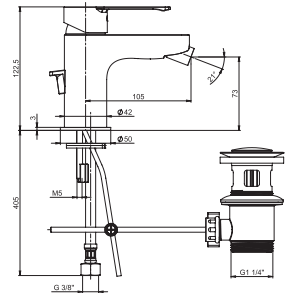

ÚJ

BIDÉ CSAPTELEP PURE

Termék száma	Termékleírás	Ár
H3414210041111	Egykaros bidé csaptelep húzórudas leeresztővel, króm	49 230 Ft

CSAPTELEPEK ÉS ZUHANYKIEGÉSZÍTŐK /

ZUHANYSZETTEK CUBITO-N

Termék száma	Termékleírás	Ár
H3651X00043621	zuhanszett (kézizuhany, átm. 130mm, 4 különböző funkció, kézizuhany tartó, gégecső 1.7m)	26 065 Ft