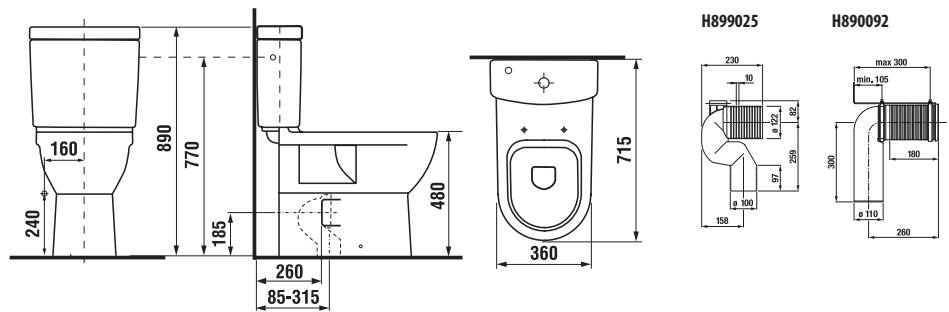

WC ÜLŐKE TETŐVEL MIO

Termék száma	Termékleírás	Ár fehér
H8927113000001	duroplaszt WC ülőke tetővel, Mio, gyorsrögzítő acél zsanérral	20 434 Ft

A Jika Perla felületkezelés felára 17 721 Ft.

Termékszám xxx = színkód (000 fehér, 100 Jika perla).