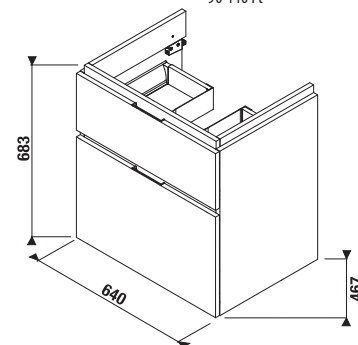

Termék száma	Termékleírás	Színe	
		fehér/front fényes lakk	tölgy
H40J4244025001	alsószekrény az H810424, 65 cm-es mosdóhoz, 2 fiókkal	153 044 Ft	
H40J4244025191	alsószekrény az H810424, 65 cm-es mosdóhoz, 2 fiókkal		132 587 Ft

Külön megrendelni:		Ár
H4944010390001	lábak falra szerelt mosdószekrényekhez, króm (1 pár)	3 737 Ft

Ajánljuk, hogy ezeket az alsószekrényeket a helytakarékos H8942460000001-es Jika szifonnal kombinálja. MEGJEGYZÉS: Ebben az esetben a sarokszekrépek között 200 mm-nek kell lennie

A Jika Perla felületkezelés felára 17 721 Ft.

Termékszám xxx = színekód (000 fehér, 100 Jika perla).