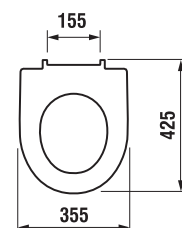

Termék száma	Termékleírás	Ár fehér
H8933843000631	ülőke tetővel, fali WC-hez, duroplast, acél zsanérral	10 430 Ft