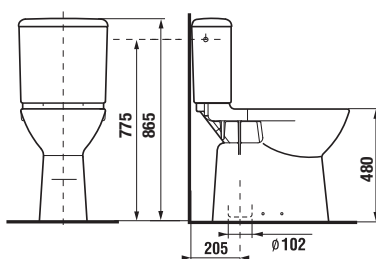

Külön megrendelni:

		Ár fehér
H8932813000631	duropaszt Deep by Jika WC ülőke tetővel, gyorsrögzítő acél zsanérral	14 496 Ft
H8932813000001	duropaszt Deep by Jika WC ülőke tetővel, gyorsrögzítő műanyag zsanérral	14 307 Ft
H8932823000001	duropaszt ülőke fedél nélkül, műanyag zsanérok	7 851 Ft
H8932823000631	duropaszt ülőke fedél nélkül, acél zsanérral, csak fehér színben	8 693 Ft
H8932843000001	duropaszt ülőke fedél nélkül, SLOWCLOSE lecsapódásgátló mechanizmussal, acél zsanérok, csak fehér színben	32 362 Ft