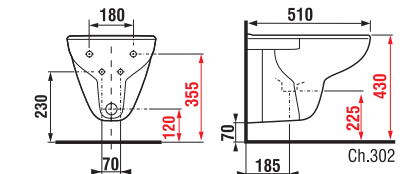

Kérjük, ügyeljen a csatlakozási magasságra.

JAVASOLJUK, HOGY KOMBINÁLJA A JIKA FALBAÉPÍTETT TARTÁLYAL

A 135. OLDALON