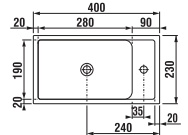

Termék száma	Termékleírás	Színe			
		fehér/selyemfényű fehér	szürke	sötét tölgy	cseresznye
H4535141753001	alsószekrény, a 40 x 23 cm-es mosdóval, csaplyukkal a jobb oldalon, 1 balos/jobbos ajtóval, tükörrel és világítással	64 859 Ft			
H4535141753011	alsószekrény, a 40 x 23 cm-es mosdóval, csaplyukkal a jobb oldalon, 1 balos/jobbos ajtóval, tükörrel és világítással		71 364 Ft		
H4535141753021	alsószekrény, a 40 x 23 cm-es mosdóval, csaplyukkal a jobb oldalon, 1 balos/jobbos ajtóval, tükörrel és világítással			64 859 Ft	
H4535141753081	alsószekrény, a 40 x 23 cm-es mosdóval, csaplyukkal a jobb oldalon, 1 balos/jobbos ajtóval, tükörrel és világítással				65 934 Ft
Pótalkatrészek:	Termékleírás	Ár			
H47J7303200001	megvilágítás Moonbox Új, LED, IP 44, 1x8W, 510 lm, 300x25x83 mm, üvegre, lapra és tükros szekrényre szereléshez	19 638 Ft			

Az alsószekrény külön nem rendelhető.