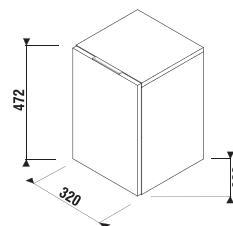

Termék száma	Termékleírás	Színe	
		fehér/front fényes lakk	tölgy
H43J4201105001	kisszejkény, 1 ajtóval (zsanér a bal oldalon), 1 üveg polccal	78 948 Ft	
H43J4201105191	kisszejkény, 1 ajtóval (zsanér a bal oldalon), 1 üveg polccal		69 043 Ft
H43J4201205001	kisszejkény, 1 ajtóval (zsanér a jobb oldalon), 1 üveg polccal	78 948 Ft	
H43J4201205191	kisszejkény, 1 ajtóval (zsanér a jobb oldalon), 1 üveg polccal		69 043 Ft