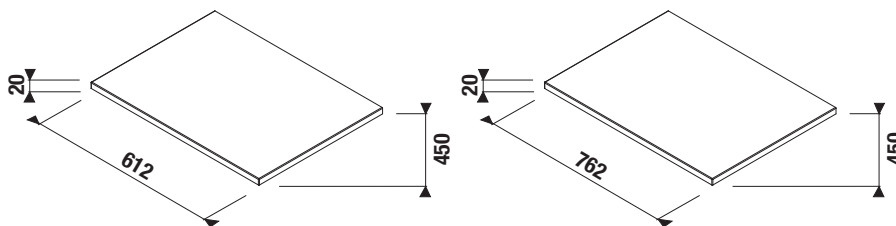

FÜRDŐSZOBA BÚTOR / SZOROZAT MIO-N /

MIO-N MOSDÓTARTÓLAP, ALSÓSZEKRÉNYHEZ, KIVÁGÁS NÉLKÜL

Termék száma	Termékleírás	Lap színe	
		fehér	kőris
H46J7120005001	mosdótartólap, alsószekrényhez kivágás nélkül, 61 cm	34 873 Ft	
H46J7120003421	mosdótartólap, alsószekrényhez kivágás nélkül, 61 cm		37 774 Ft
H46J7130005001	mosdótartólap, alsószekrényhez kivágás nélkül, 76 cm	39 778 Ft	
H46J7130003421	mosdótartólap, alsószekrényhez kivágás nélkül, 76 cm		43 250 Ft

Az ilyen típusú lapoknál a mosdólefolyó kivágását a szerelő végzi a fürdőszoba építése során.