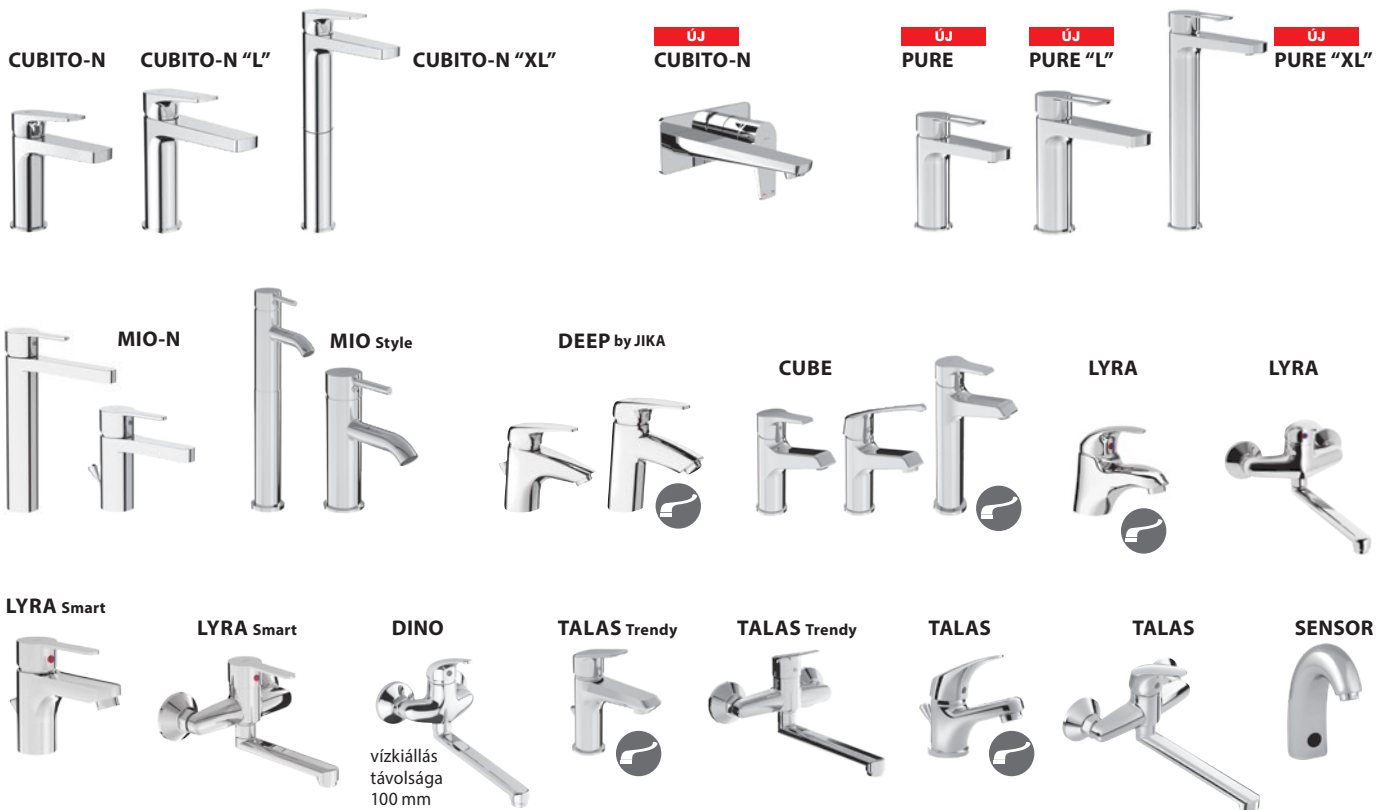

üvegfal PURE rövid üvegfalal 120, 130, 140 cm

A	B	V
120 cm	80/90 cm	200 cm
130 cm	80/90 cm	200 cm
140 cm	80/90 cm	200 cm

üvegfal/ walk in PURE sarok változat
70, 80 × 80 cm | 70, 80 × 90 cm

A	B	V
70 cm	80/90 cm	200 cm
80 cm	80/90 cm	200 cm

üvegfal/walk in PURE hátfalhoz illesztett változat
70, 80 × 80 cm | 70, 80 × 90 cm

A	B	V
70 cm	80/90 cm	200 cm
80 cm	80/90 cm	200 cm

ÁTTEKINTÉS / CSAPTELEPEK / TÍPUSOK SZERINT /

TECHNOLÓGIA
ÉS ELŐNYÖK

FÜRDŐSZOBA
CSALÁDOK

KÖZÉPÜLETI
TERMÉKEK

MOSDÓ CSAPTELEP

Orvosi karral is kombinálható.

MOSOGATÓ CSAPTELEP

* a csaptelep mosdó csaptelepként is használható

ÁTTEKINTÉS / CSAPTELEPEK / TÍPUSOK SZERINT /

KÁD-ZUHANY CSAPTELEP

ZUHANY KIEGÉSZÍTŐK