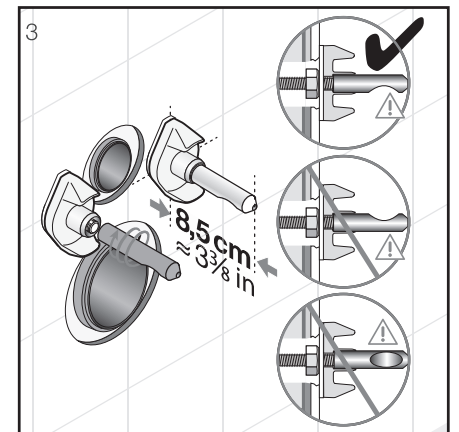

Mio perem nélküli telepítés

A szerelési videó a www.youtube.com címen található.