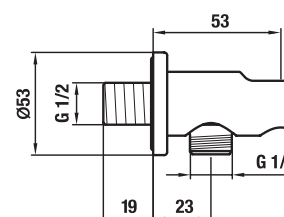

ZUHANY GÉGECSŐ CSATLAKOZÓ CUBITO-N

Termék száma	Termékleírás	Ár
H3631X00041521	zuhany gégecső csatlakozó 1/2", kézi-zuhany tartóval	14 600 Ft