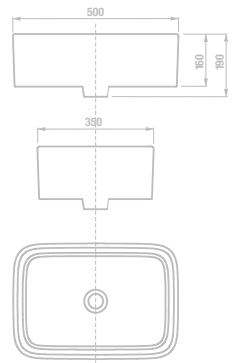

MOSDÓK / SOROZAT CUBITO PURE /

MOSDÓKAGYLÓ CUBITO PURE KEREK

JIKA • perla

Termék száma	Termékleírás	Ár fehér
H818420xxx1121*	kerék mosdókagyló, Ø 400×160	45 967 Ft

* A termék átmenetileg nem elérhető, cserélhető LAUFEN Pro H8129620001091 túlfolyós vagy H8129620001121 túlfolyós termékre, mérete Ø 420×165 mm

Külön megrendelni:	Ár
H3747100040001 Mio mosdó szifon, 5/4" – 32 mm, króm, sárgaréz	14 381 Ft
H3747300040001 mosdó szifon, 5/4" – 32 mm, króm, sárgaréz	18 137 Ft
H8981840000001 lefolyószelep, túlfolyó nélkül, nem zárható, kerámia szeleptakaróval	21 191 Ft

Túlfolyó nélküli mosdótálakhoz használjon nem zárható lefolyószelepet.

Ajánljuk, hogy a Cubito-N, Mio-N, Mio Style vagy Cube mosdócsaptelepekkel kombinálja. Mosdópultra szerelhető. A Cubito mosdótartólap a 78. oldalon, a Mio-N mosdótartólap a 65. oldalon található. A kivágási sablon a mosdó csomagolásának része.

MOSDÓKAGYLÓ CUBITO PURE TÉGLALAP ALAKÚ

JIKA • perla

Termék száma	Termékleírás	Ár fehér
H818423xxx1121	téglalap alakú mosdókagyló, 500×350×160	53 324 Ft

* A termék átmenetileg nem elérhető, kicserélhető a LAUFEN Pro H8129650001121 túlfolyó nélküli termékre, mérete 550×380×115 mm

Külön megrendelni:	Ár
H3747100040001 Mio mosdó szifon, 5/4" – 32 mm, króm, sárgaréz	14 381 Ft
H3747300040001 mosdó szifon, 5/4" – 32 mm, króm, sárgaréz	18 137 Ft
H8981840000001 lefolyószelep, túlfolyó nélkül, nem zárható, kerámia szeleptakaróval	21 191 Ft

Túlfolyó nélküli mosdótálakhoz használjon nem zárható lefolyószelepet.

Ajánljuk, hogy a Cubito-N, Mio-N, Mio Style vagy Cube mosdócsaptelepekkel kombinálja. Mosdópultra szerelhető. A Cubito mosdótartólap a 78. oldalon, a Mio-N mosdótartólap a 65. oldalon található. A kivágási sablon a mosdó csomagolásának része.