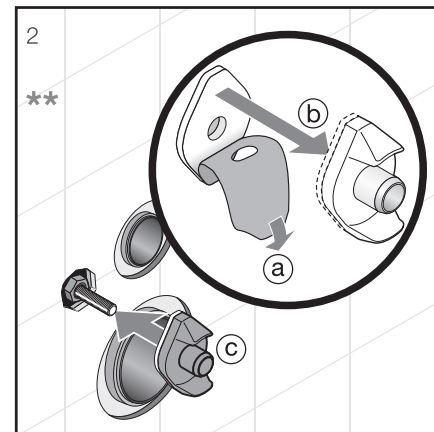

Szerelés H892992000001 szerelő szalaggal H892695000001 betéttel:

Mio perem nélküli telepítés