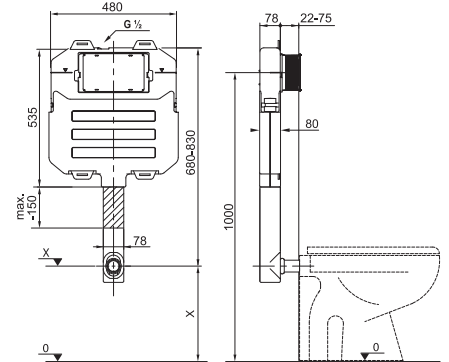

FALBA ÉPÍTETT MODULOK / 9 CM MÉLYSÉGGEL /

BASIC TANK SYSTEM COMPACT FALBAÉPÍTETT MODUL, ÁLLÓ WC-HEZ

Termék száma	Termékleírás	Ár
H894650000001	BASIC TANK SYSTEM COMPACT falbaépített modul, álló WC-hez - mélység 8 cm - falra rögzítés és körbefalazás szükséges - a keret alkalmas álló WC-khez is - csökkentett mélység, megtartva a tartály térfogatát - párákicsapódás ellen szigetelt tartály - egyszerű falra szerelés - csendes töltőszelvény - egy vagy kettős nyomógombhoz (külön kell rendelni) - cserélhető nyomólapok - öblítési mennyiség opciók: 2/4 l, 3/4,5 l vagy 3/6 l - hőszigetelt csőidomok, párákicsapódás ellen szigetelt modul és csővezeték	36 149 Ft

Megjegyzés: A rejtett öblítő modul gyári beállítása 3/6 l.

BASIC WC SYSTEM COMPACT FALBAÉPÍTETT MODUL, FALI WC-HEZ

Termék száma	Termékleírás	Ár
H8946510000001	BASIC WC SYSTEM COMPACT, falbaépített modul, fali WC-hez - mélység 8 cm, - falra rögzítés és körbefalazás szükséges, - egyszerű falra szerelés - párákicsapódás ellen szigetelt tartály - a keret alkalmas befalazáshoz - csendes töltőszelvény - egy vagy kettős nyomógombhoz (külön kell rendelni) - cserélhető nyomólapok - öblítési mennyiség opciók: 2/4 l, 3/4,5 l vagy 3/6 l - hőszigetelt csőidomok, párákicsapódás ellen szigetelt modul és csővezeték - a keret terhelési maximuma 400 kg - 90/110 lefolyóírvél	49 503 Ft

Külön megrendelni:	Ár
H8936730000001 egyenes csatlakozó a WC modulhoz	17 086 Ft

Megjegyzés: A rejtett öblítő modul gyári beállítása 3/6 l.

WC SYSTEM COMPACT FALBAÉPÍTETT MODUL, FALI WC-HEZ