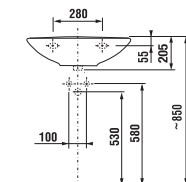

Termék száma	Termékleírás	yyy: 104 109		Ár fehér
H810391000yyy1	mosdó 55 cm	x	x	12 813 Ft
H8193910000001	szifontakaró, rögzítő készlettel – (term. sz.: H8900130000001) csak mosdókagylóhoz 55, 60, 65 cm			12 453 Ft

Külön megrendelni:		Ár
H8903490000001	szelvény készlet mosdókagylóhoz	860 Ft
H8942490000001	szifon, krómozott ABS, magassága állítható 175–270 mm között, vízzár magassága 75 mm, átfolyó kapacitás 45 l, diszgyűrűvel, (használható diszgyűrű nélkül is).	9 154 Ft