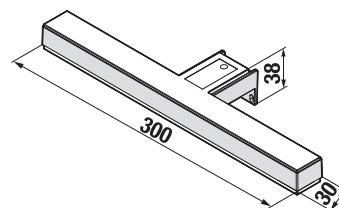

Termék száma	Termékleírás	Ár
H47J7303200001	megvilágítás Moonbox New, LED, IP44, 1×8W, 510 lm, 300×25×83 mm, a bútorlapra és a tükrös szekrényre történő felszereléshez	19 638 Ft