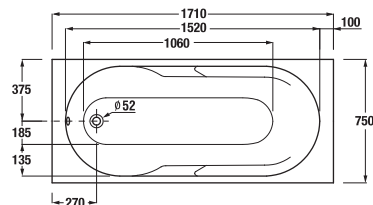

A kád lefolyójának fényképei és műszaki rajzai részben, a 198. oldalon találhatóak.

Beépítési méretek	A	C	H	P	Q
H2298390000001	1500	700	415	540	540-610
H2308390000001	1600	700	410	600	540-610
H2288390000001	1600	750	415	600	540-610
H2318390000001	1700	700	415	600	540-610
H2328390000001	1700	750	415	600	540-610