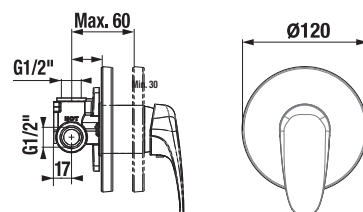

Termék száma	Termékleírás	Ár
H3311U60040001	falba épített zuhany csaptelep	31 421 Ft