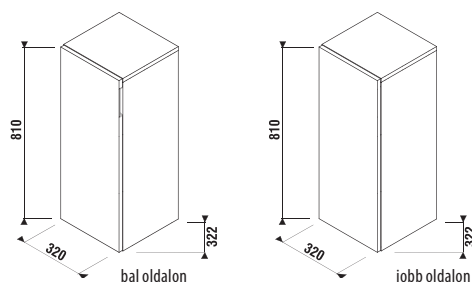

Termék száma	Termékleírás	Színe	
		fehér/front fényes lakk	tölgy
H43J4211105001	középmagas szekrény 1 ajtóval (zsanér a bal oldalon), 2 üveg polccal	83 908 Ft	
H43J4211105191	középmagas szekrény 1 ajtóval (zsanér a bal oldalon), 2 üveg polccal		73 986 Ft
H43J4211205001	középmagas szekrény 1 ajtóval (zsanér a jobb oldalon), 2 üveg polccal	83 908 Ft	
H43J4211205191	középmagas szekrény 1 ajtóval (zsanér a jobb oldalon), 2 üveg polccal		73 986 Ft

Ajánljuk, hogy a Cubito családot a jelen katalógus egy másik részében meghatározott tükrökkel és lámpákkal kombinálja.

Az üvegpalcok vastagsága 6 mm.

Előnyök fürdőszoba bútorokhoz