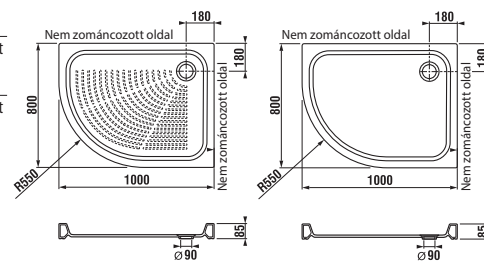

bal változat H852210

bal változat H852211

jobb változat H852211

jobb változat H852211