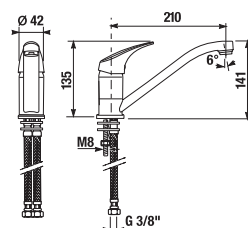

CSAPTELEPEK ÉS ZUHANYKIEGÉSZÍTŐK /

Talas

Előnyök

- Meghosszabbított, öt éves garancia idő.
- Minőségi kerámia betétek.
- Tanúsított minőségű csatlakozótömlők rozsdamentes acélból.
- Zuhany kiegészítők széles választéka

cserélhető perlátor különböző átfolyással a megjelölt termékeknél

EGYKAROS MOSDÓ CSAPTELEP TALAS

Termék száma	Termékleírás	Ár
H3111N10041101	egykaros mosdó csaptelep, húzórudas lefolyószelep nélkül, króm	10 464 Ft
H3111N10041111	egykaros mosdó csaptelep, húzórudas lefolyószeleppel, króm	12 186 Ft

Külön megrendelni:	Ár
H3917100040001 Klikk-klakk lefolyószelep	7 735 Ft

EGYKAROS FALI MOSDÓ CSAPTELEP TALAS

Termék száma	Termékleírás	Ár
H3111N70042201	egykaros fali mosdó csaptelep, 150 mm kifolyócsővel, króm	17 409 Ft
H3111N70042301	egykaros fali mosdó csaptelep, 210 mm kifolyócsővel, króm	17 409 Ft
H3111N70042401	egykaros fali mosdó csaptelep, 300 mm kifolyócsővel, króm	19 149 Ft

Külön megrendelni:	Ár
H3917100040001 Klikk-klakk lefolyószelep	7 735 Ft

MOSOGATÓ CSAPTELEP TALAS

Termék száma	Termékleírás	Ár
H3511N10042201	mosogató csaptelep, álló, 143 mm-es kifolyócsővel, króm	13 247 Ft

MOSOGATÓ CSAPTELEP TALAS

Termék száma	Termékleírás	Ár
H3511N10042301	mosogató csaptelep, álló, 210 mm-es kifolyócsővel, króm	13 247 Ft