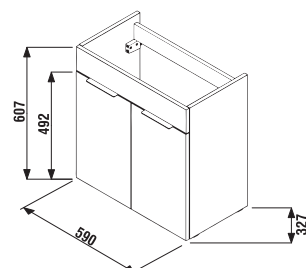

1+1 CSOMAG
szekrény + mosdó
- biztonságos szállítás
- takarékos hely szállítás közben
- könnyű kezelhetőség