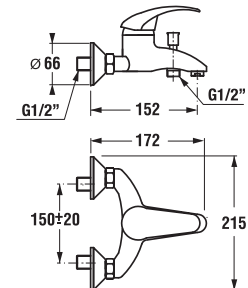

CSAPTELEPEK ÉS ZUHANYKIEGÉSZÍTŐK /

MOSOGATÓ CSAPTELEP ZUHANYFEJJEL LYRA

Termék száma	Termékleírás	Ár
H3512710043001*	álló karos mosogató csaptelep kihúzható zuhannyal, króm	26 948 Ft

* Rendelhető, amíg a készlet tart.

FALI ZUHANY CSAPTELEP LYRA

Termék száma	Termékleírás	Ár
H3312770040001	karos zuhany csaptelep zuhanyzó szett nélkül, króm	18 458 Ft

Külön megrendelni:	Ár
H3651R00043611 zuhanyzó szett (kézi zuhany, 3 funkció, tartó, zuhany gégecső 1,7 m), króm	16 269 Ft
H3651R00043731 zuhanyzó szett (kézi zuhany, 3 funkció, zuhanytartó rúd, zuhany gégecső 1,7 m), króm	23 554 Ft

FALBA ÉPÍTHETŐ ZUHANY CSAPTELEP LYRA

Termék száma	Termékleírás	Ár
H3312760040001*	zuhanykabin falba építhető csaptelep, króm	15 585 Ft

Külön megrendelni:	Ár
H3651R00043611 zuhanyzó szett (kézi zuhany, 3 funkció, tartó, zuhany gégecső 1,7 m), króm	16 269 Ft
H3651R00043731 zuhanyzó szett (kézi zuhany, 3 funkció, zuhanytartó rúd, zuhany gégecső 1,7 m), króm	23 554 Ft

* Rendelhető, amíg a készlet tart.

KÁD-ZUHANY CSAPTELEP LYRA

Termék száma	Termékleírás	Ár
H3212770040001	karos kád csaptelep zuhanyzó szett nélkül, króm	23 001 Ft

Külön megrendelni:	Ár
H3651R00043611 zuhanyzó szett (kézi zuhany, 3 funkció, tartó, zuhany gégecső 1,7 m), króm	16 269 Ft
H3651R00043731 zuhanyzó szett (kézi zuhany, 3 funkció, zuhanytartó rúd, zuhany gégecső 1,7 m), króm	23 554 Ft

BIDÉ CSAPTELEP LYRA

Termék száma	Termékleírás	Ár
H3412710040011	álló karos bidé csaptelep húzórudas lefolyószelleppel, króm	21 289 Ft

Javasljuk a RIO tartozékok kombinációit.