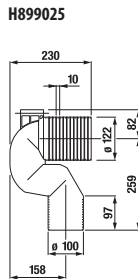

KOMBI WC, ÁLLÓ WC ÉS BIDÉ /

KOMBI WC PURE

Termék száma	Termékleírás	Feltöltés	Ár fehér
H824426xxx0001	kombi-WC, falhoz illeszkedő modell, Vario lefolyós, mélyöblítésű, 4,5/3 l vízmennyiséggel, (hozzávaló tartály a H82842)	x	83 623 Ft
H828422xxx2801	WC öblítőtartály, vízvezetés oldalt, Dual flush 4,5/3 l, műanyag betéttel a páralecsapódás ellen	x	42 984 Ft
H824426xxx2311	kombi-WC, falhoz illeszkedő modell, Vario lefolyós, mélyöblítésű, 4,5/3 l vízmennyiséggel, (hozzávaló tartály a H828423)	x	78 910 Ft
H828423xxx2811	WC öblítőtartály, vízvezetés alul, a páralecsapódás elleni műanyag betét nélkül	x	42 984 Ft

Külön megrendelni:	Ár
H8934213000631 WC ülőke tetővel, duroplast, gyors rögzítő rendszer, rozsdamentes acél zsanérok	20 038 Ft
H8934223000631 WC ülőke tetővel, duroplast, gyors rögzítő rendszer, rozsdamentes acél zsanérok, lecsapódásgátló mechanizmussal	30 143 Ft
H8990250000001 Laufen lefolyó könyök, faltól 220–305 mm távolságra, függőlegesen	24 994 Ft