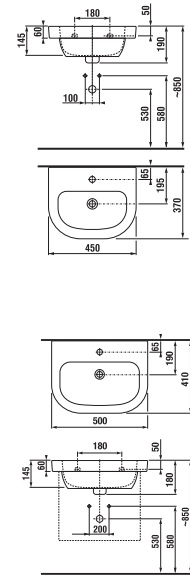

Ajánljuk a gyermek mosdókat 60 cm magasra szerelni. A mosdó szerelési magasságát a gyermek kora szerint kell beállítani.