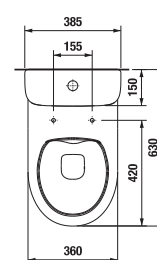

Termék száma Termékleírás

H8273860002801 rimless álló WC, mély öblítéssel, 4,5/3l

H8273860002811 rimless álló WC, mély öblítéssel, 4,5/3l

Feltöltés

Belső szerelvényt

Lefolyó

Ár

x

x

x

70 153 Ft

x

x

x

70 153 Ft

Külön megrendelni:

Ár

H890384000631 duroplast ülőke és a tető, gyors rögzítés, acél zsanérok 18 764 Ft

H890385000631 duroplast ülőke és a tető, gyors rögzítés, SLOWCLOSE, acél zsanérok 22 064 Ft

H893384300631 ülőke tetővel, fali WC-hez, duroplast, acél zsanérral 10 430 Ft

H8933870000001 ülőke tetővel, termoplast, fali WC-hez, műanyag zsanérral 7 240 Ft