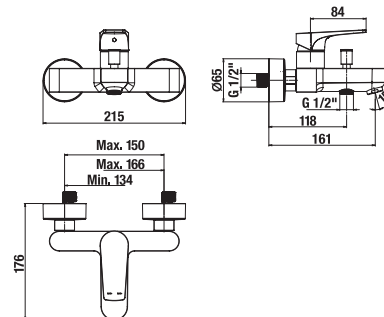

Termék száma	Termékleírás	Ár
H3211X70044001	kád - zuhany csaptelep zuhanyzó szett nélkül, króm	38 082 Ft
Külön megrendelni:		
H3651X00043621	zuhanszett (kézizuhany, átm. 130mm, 4 különböző funkció, kézizuhany tartó, gégecső 1.7m)	26 065 Ft
H3651X00043631	zuhanszett (kézizuhany, átm. 130×130 mm, 4 különböző funkció, kézizuhany tartó, gégecső 1.7m)	26 065 Ft
H3651X00044721	zuhanszett (kézizuhany, átm. 130mm, 4 különböző funkció, zuhanytartó rúd, krómozott szappantartó, gégecső 1.7m)	35 909 Ft
H3651X00044731	zuhanszett (kézizuhany, átm. 130×130 mm, 4 különböző funkció, zuhanytartó rúd, krómozott szappantartó, gégecső 1.7m)	35 909 Ft
H3641X00048111	szappantartó, H3641X00043101 zuhanytartó rúdhoz, krómozott	4 764 Ft