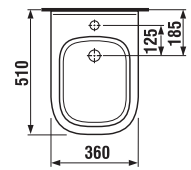

Kérjük, ügyeljen a csatlakozási magasságra.

JAVASOLJUK, HOGY KOMBINÁLJA A JIKA FALBAÉPÍTETT TARTÁLYAL

A 135. OLDALON