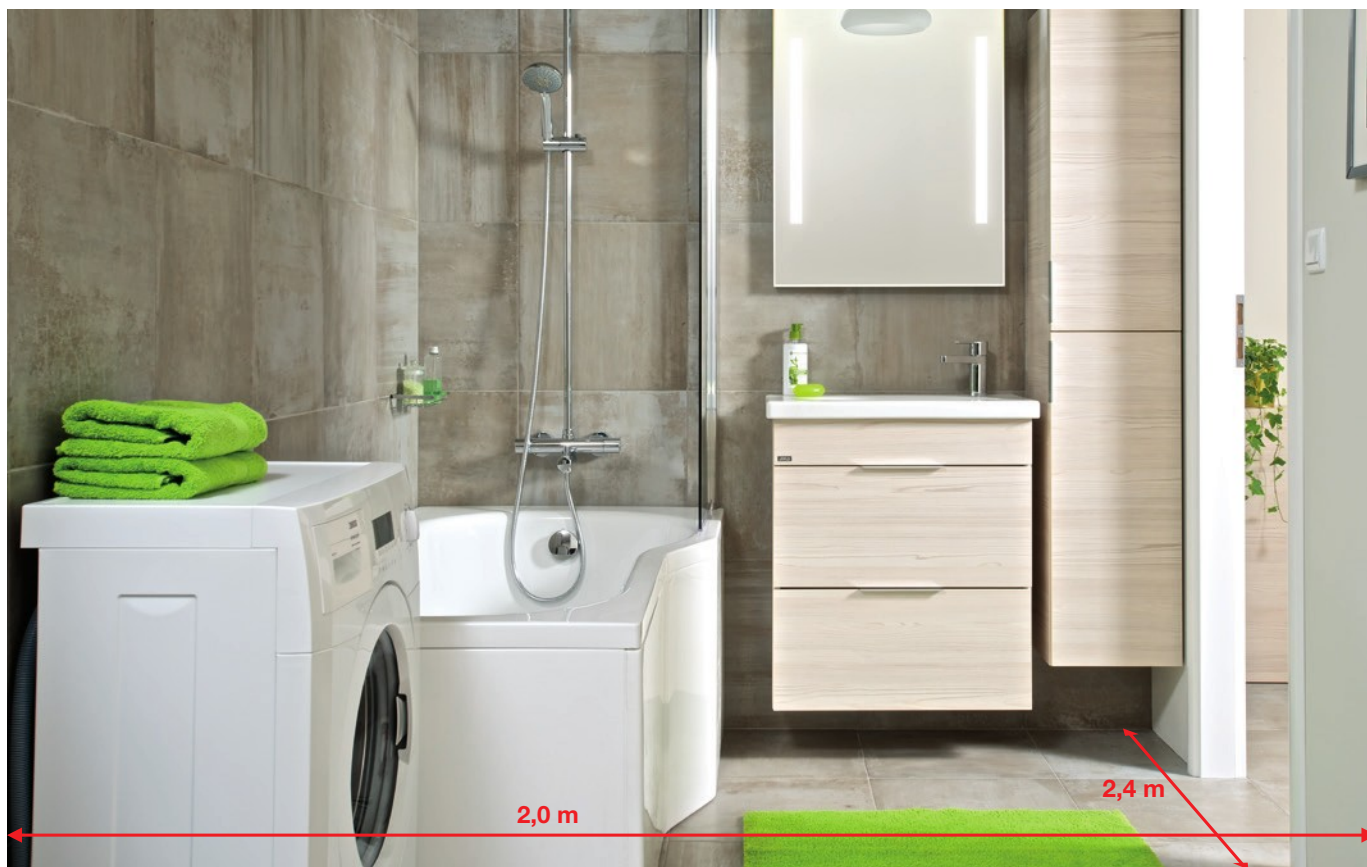

AKRIL FÜRDŐKÁD ÉS KÁDPARAVÁN

160 × 80/70 cm
jobbos és balos változat

80 × 150 cm

60 × 150 cm

ASZIMMETRIKUS ZUHANYKABIN ÉS ZUHANYTÁLCA

100 × 80 × 195 cm

100 × 80 × 8,5 cm
jobbos és balos változat,
kerámia, csúszásgátló
kikészítéssel is

FÜRDŐSZOBA BÚTOR

alsószekrény bútoros mosdó számára
65 és 80 cm

magas szekrények
széle. 32, mag. 162, mély. 32 cm

polc mosdó alá széle. 65, 80, 100 cm

A csaptelepek megtalálhatóak a „CSAPOK ÉS ZUHANY KIEGÉSZÍTŐK“ fejezetben.

A fürdőszoba kis mérete nem akadályozza meg, hogy igazán modern, minőségi és rendkívül praktikus helyet alakítson ki személyi higiéniája számára. Sőt, mi több, még a mosógépet is elhelyezheti benne! Nem számít, hogy ennek a fürdőszobának az alapterülete kisebb, mint 5 m² (2,4 × 2 m).

A kis fürdőszobák ideális berendezése a falhoz illeszkedő WC csésze és tartály a mindössze 62 cm kiállással. Másik nagy előnye a 3/4,5 l-es öblítés, amely használata sok vizet takarít meg. Az ablak nélküli fürdőszobák esetén a belső szigeteléssel ellátott öblítőtartály megakadályozza a pára kicsapódását a tartály külső felületén.