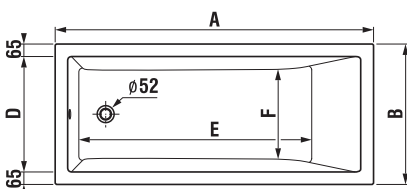

A	B	C	D	E	F
180 × 80 cm	1800	800	1660	670	1345	525
170 × 75 cm	1700	750	1560	620	1240	475
170 × 70 cm	1700	700	1560	570	1140	425
160 × 75 cm	1600	750	1460	620	1140	475
160 × 70 cm	1600	700	1460	570	1140	425