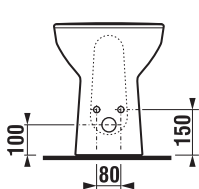

ÁLLÓ BIDÉ DEEP BY JIKA

Termék száma Termékleírás

H8326120003021 álló bidé, falhoz illeszkedő (rögzítőszerrel)

302 Ár
fehér

x 38 782 Ft

KOMBI WC VÍZSZINTES LEFOLYÓVAL LYRA PLUS RIMLESS

Termék száma Termékleírás