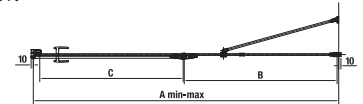

EGYSZÁRNYÚ, merev szegmensű, 800-1200 mm-es zuhanyajtó, jobb/bal, ezüst, fényes profil, króm ajtópántok és fogantyúk, 8 mm-es, átlátszó, Jika perla Glass felületkezelésű üveg.

Termék száma	változata	Méret (mm)	Magasság (mm)	Vastagság (mm)	Az üveg kivitel változata	Ár
H2544200026681	bal	800	1950	8	átlátszó	169 641 Ft
H2544210026681	jobb	800	1950	8	átlátszó	169 641 Ft
H2544220026681	bal	900	1950	8	átlátszó	172 594 Ft
H2544230026681	jobb	900	1950	8	átlátszó	172 594 Ft
H2544240026681	bal	1000	1950	8	átlátszó	175 543 Ft
H2544250026681	jobb	1000	1950	8	átlátszó	175 543 Ft
H2544260026681	bal	1200	1950	8	átlátszó	191 770 Ft
H2544270026681	jobb	1200	1950	8	átlátszó	191 770 Ft