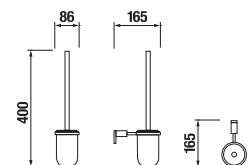

WC-KEFE TARTÓ BASIC

Termék száma	Termékleírás	Ár
H3843A10040001	WC-kefe tartó, krómozott	12 567 Ft