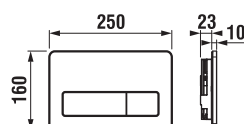

INOX ANTIVANDAL

Kettős megoldás a víztakarékossághoz:

- Single Flush – mindig a beállított vízmennyiséggel öblít, például 4,5 l az olyan WC-k számára, amelyek erre vannak bevizsgálva.
- Dual Flush – kis- vagy nagymennyiségű öblítés szükség szerint.