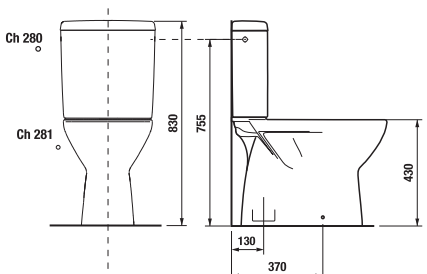

Termék száma Termékleírás

H8273870002801 kombi WC öblítőperem nélküli, mélyöblítésű, 4,5/3 l vízmennyiséggel

H8273870002811 kombi WC öblítőperem nélküli, mélyöblítésű, 4,5/3 l vízmennyiséggel

Feltöltés

Belső szerelvényt

Lefolyó

Ár

x

x

x

70 153 Ft

x

x

x

70 153 Ft

Külön megrendelni:

Ár

H890384000631 duroplast ülőke és a tető, gyors rögzítés, acél zsanérok 18 764 Ft

H890385000631 duroplast ülőke és a tető, gyors rögzítés, SLOWCLOSE, acél zsanérok 22 064 Ft

H893384300631 ülőke tetővel, fali WC-hez, duroplast, acél zsanérral 10 430 Ft

H8933870000001 ülőke tetővel, termoplast, fali WC-hez, műanyag zsanérral 7 240 Ft