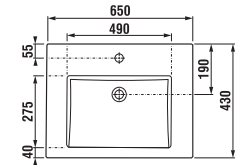

Az alsószekrény külön nem rendelhető.

1+1 CSOMAG
szekrény + mosdó
- biztonságos szállítás
- takarékos hely szállítás közben
- könnyű kezelhetőség

ALSÓSZEKRENY MOSDÓVAL CUBE 80 CM

fehér/selyemfényű fehér

sötét tölgy