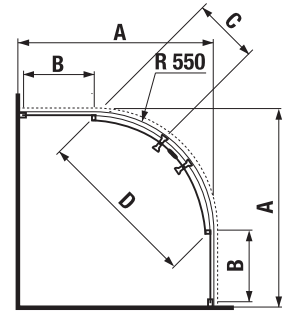

Zuhanyfülke, 800, 900 mm, íves sarok, sugár: 550 mm, fehér profil, átlátszó üveg, 4 mm-es biztonsági üveg – átlátszó vagy matt fehér csíkos változat.

Termék száma	Méret (mm)	Magasság (mm)	Vastagság (mm)	Az üveg kivitel változata	Ár
H2533810006681	800	1900	4	átlátszó	99 947 Ft
H2533820006681	900	1900	4	átlátszó	105 843 Ft
H2533810006651	800	1900	4	stripy	106 132 Ft
H2533820006651	900	1900	4	stripy	112 262 Ft

Termék száma	A méretválaszték (mm) do nyik		Méret (mm) B	Méret (mm) C	D belépés szélessége (mm)
	A min	A max			
H253381	780	800	218	389	429
H253382	880	900	318	389	540

változatszám 668 – átlátszó üveg
változatszám 665 – üveg stripy

Lyra plus zuhanykabin illeszthető a Jika zuhanytálcákhoz Italia, Deep by Jika, Sofia, Padana.