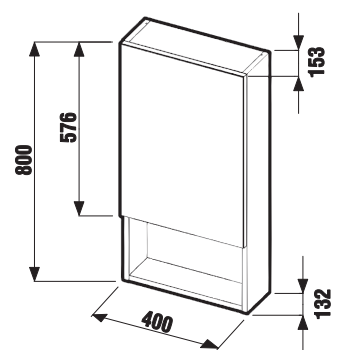

Termék száma	Termékleírás	Szekrénytest színe fehér
H4532210383041	tükrös szekrény, 40 × 80 cm	47 427 Ft