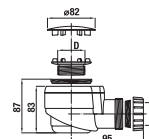

A négyzet alakú Sofia zuhanytálcák kombinálhatók a Cubito, Nion zuhanykabinokkal és zuhanyajtókkal, és a Lyra plus zuhanykabinokkal.