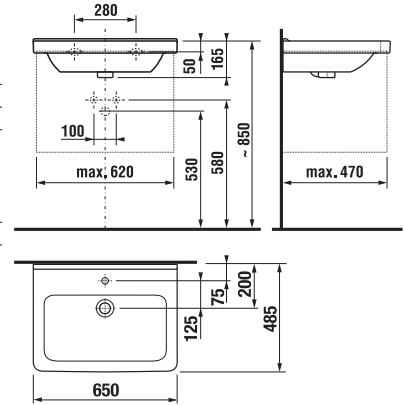

Termék száma	Termékleírás	yyy: 104 109		Ár fehér
H810424xxx1041	mosdó 65 cm	x		31 309 Ft
H8104240001091	mosdó 65 cm		x	31 309 Ft
H8199510000281	szifontakaró szerelő készlettel (Term. sz.: H8900150000001)			30 173 Ft

Külön megrendelni:		Ár
H8903490000001	szelölő szett mosdóhoz	860 Ft
H3747100040001	Mio mosdó szifon, 5/4" – 32 mm, króm, sárgaréz	14 381 Ft

MAGIC **FIX** JIKA • perla