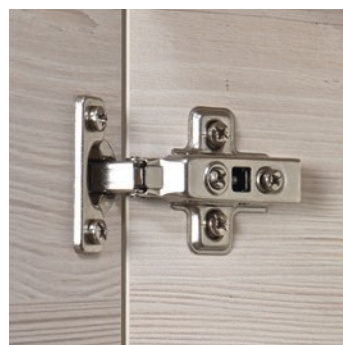

20 000 CYCLES

A legmagasabb minőségű ajtó vasalatok, 20 000 nyitás/zárással tesztelve.