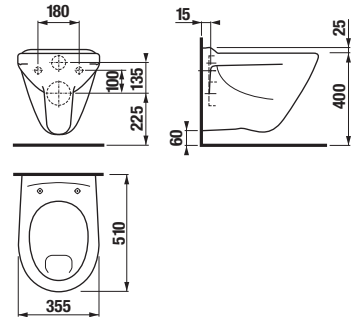

**JAVASOLJUK, HOGY
KOMBINÁLJA A JIKA
FALBAÉPÍTETT TARTÁLYVAL**

**A 135.
OLDALON**

Az akadálymentes Deep by Jika fürdőszoba kínálatában nemcsak a különleges formájú mosdó, dönthető tükör és Universum kapaszkodók, hanem kombi-WC hátsó/alsó lefolyóval, valamint 70 cm hosszúságúra kiálló fali WC is található, amely 400 kg maximális teherbírást garantál. A különböző Universum kapaszkodókra harminc év a garancia. Ajánlatunkban újdonság a Handicap WC-rendszer, a modulhoz szerelt kiegészítő támasz a falra szerelhető kapaszkodóhoz.