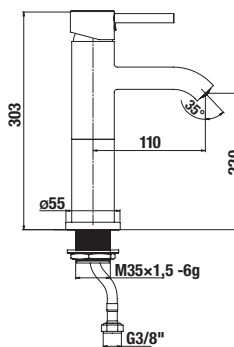

Külön megrendelni:	Ár
H3747100040001 Mio mosdó szifon, 5/4" – 32 mm, króm, sárgaréz	14 381 Ft
H3917100040001 Klikk-klakk lefolyószelep	7 735 Ft

MOSOGATÓ CSAPTELEP MAGAS KIFOLYÓCSŐVEL MIO STYLE

Termék száma	Termékleírás	Ár
H3512F10042601	mosogató csaptelep, álló, magas kifolyócsővel	29 256 Ft