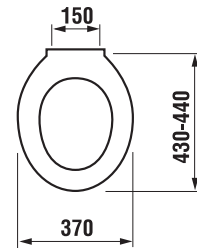

TERMOPLASZT ÜLŐKE TETŐVEL ZETA

Termék száma	Termékleírás	Ár
H8932710000001	termoplaszt ülőke Zeta fedéllel, műanyag zsanérral, 400 és 440 mm között állítható hosszúság	5 225 Ft
H8932740000001	duroplaszt Zeta ülőke fedéllel, műanyag zsanérral, 400 és 440 mm között állítható hosszúság	9 566 Ft
H8932760000001	Zeta duroplast WC ülőke tetővel, lecsapódásgátló mechanizmussal, állítható műanyag zsanérral	18 447 Ft