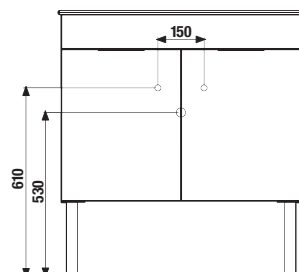

BÚTOR CSATLAKOZÁSI MÉRETEI / CUBE /

Ajánljuk, hogy kombinálja a Cube sorozatot a Clear és Lyra sorozat tükrivel, amelyeket megtalál a Tükrök fejezetben.