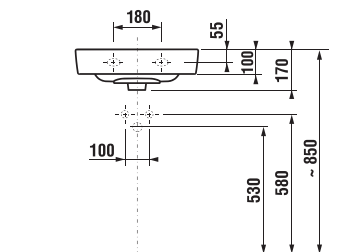

MOSDÓK / SOROZAT LYRA PLUS /

MOSDÓ LYRA PLUS 60 CM

Termék száma	Termékleírás	yyy: 104	Ár
H8103820001041	mosdó 60 cm	x	20 492 Ft

Külön megrendelni:		Ár
H8903490000001	szerelő szett mosdókhoz	860 Ft
H3747100040001	mosdó szifon Mio, 5/4" – 32 mm, króm, sárgaréz	14 381 Ft

MOSDÓ ALÁ HELYZHETŐ ALSÓSZEKRÉNY LYRA PLUS VIVA 60 CM

Termék száma	Termékleírás	Fehér / félfényes elől
H40J3844023001	alsósze krény az H810382, 60 cm-es mosdóhoz, 2 fiókkal	79 490 Ft

KÉZMOSÓ LYRA PLUS 40 CM

Termék száma	Termékleírás	yyy: 104	Ár
H8153800001041	kézmosó 40 cm	x	16 494 Ft

Külön megrendelni:		Ár
ÚJ		
H3741R00040001*	mosdó szifon G 5/4" × DN32, ABS, króm	9 402 Ft
H8903490000001	szerelő szett mosdókhoz	860 Ft
H8942490000001**	szifon, krómozott ABS, magassága állítható 175–270 mm között, vízzár magassága 75 mm, átfoló kapacitás 45 l, diszgyűrűvel, (használható diszgyűrű nélkül is).	9 154 Ft

* rendelhető 2022 második felétől
** elérhető a készlet erejéig.

ALSÓSZEKRÉNY BÚTOROS KÉZMOSÓ SZÁMÁRA LYRA PLUS VIVA 40 CM

Termék száma	Termékleírás	Fehér / félfényes elől
H40J3802003001	alsósze krény az H815380, 40 cm-es kézmosóhoz, 1 ajtóval	31 501 Ft