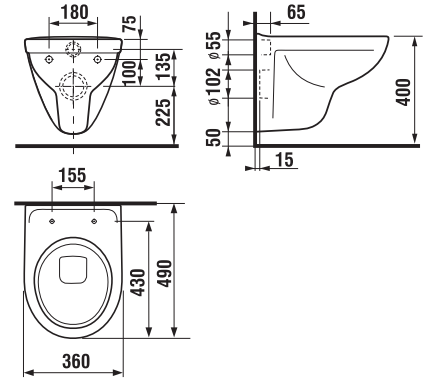

Kérjük, ügyeljen a csatlakozási magasságra.

JAVASOLJUK, HOGY KOMBINÁLJA A JIKA FALBAÉPÍTETT TARTÁLLYAL

A 135. OLDALON

RÖVID KIÁLLÁSÚ FALI WC LYRA PLUS

Termék száma	Termékleírás	Ár
H8233820000001	fali WC Lyra plus Compact, mély öblítéssel, hossza csak 49 cm!	31 512 Ft
Külön megrendelni:		
H8903840000631	duroplast ülőke és a tető, gyors rögzítés, acél zsanérok	18 764 Ft
H8903850000631	duroplast ülőke és a tető, gyors rögzítés, SLOWCLOSE, acél zsanérok	22 064 Ft
H8933843000631	ülőke tetővel, Lyra plus falí WC-hez, duroplast, acél zsanérral	10 430 Ft
H8933870000001	ülőke tetővel, termoplaszt, falí WC-hez, műanyag zsanérral	7 240 Ft
H8929920000001	Laufen szerelő szalag	3 432 Ft
H8926950000001	Laufen zajszigetelő-kiegyenlítő betét	5 787 Ft
H8946140000001	Laufen kiegyenlítő massa	3 125 Ft