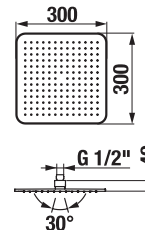

KÉZI-ZUHANY CUBITO-N

Termék száma	Termékleírás	Ár
H3611X20044711	kézi-zuhany, átmérő 130 mm, 4 különböző funkció	12 950 Ft

Termék száma	Termékleírás	Ár
H3611X30044711	kézi-zuhany, 130x130 mm, 4 különböző funkció	12 950 Ft