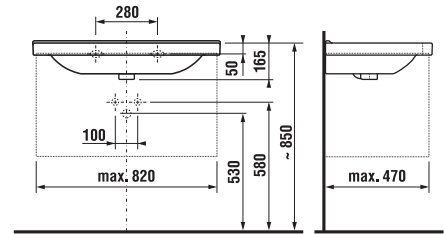

MAGIC FIX JIKA•perla