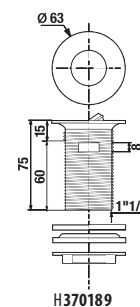

A kép illusztráció

H370189