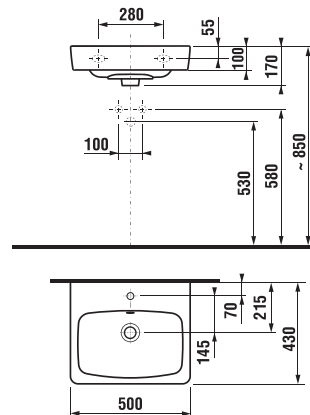

MOSDÓK / SOROZAT LYRA PLUS /

MOSDÓ LYRA PLUS 50 CM

Termék száma	Termékleírás	yyy: 104 	Ár fehér
H8103800001041	mosdó 50 cm	x	17 580 Ft

Külön megrendelni:			Ár
H8903490000001	szereelő szett mosdókhöz		860 Ft
H3747100040001	mosdó szifon Mio, 5/4" – 32 mm, króm, sárgaréz		14 381 Ft

MOSDÓ ALÁ HELYZHETŐ ALSÓSZEKRENY LYRA PLUS VIVA 50 CM

Termék száma	Termékleírás	Fehér / félfényes elől
H40J3824023001	alsószekrény az H810380, 50 cm-es mosdóhoz, 2 fiókkal	69 988 Ft

Mosdók előnyök Lyra Plus VIVA

humidityproof + ABS
Az ABS élszalag PUR ragasztóval rögzítve = maximális vízállóság és ragasztási szilárdság.

20 000 CYCLES
A legmagasabb minőségű ajtó vasalatok, 20 000 nyitás/zárással tesztelve.

A fiókok vasalatai önzáródó funkcióval

praktikus merev fogantyúk nikkell kikészítéssel