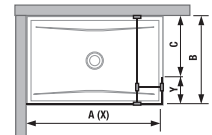

Termék száma	Biztonsági üveg méretek (mm)			Zuhanytálca méretek (mm)		Belépési méretek (mm)
	X	Y	V	A	B	C
H267426	1 200	200	2 000	1 200	800/900	600/700
H267427	1 300	200	2 000	1 300	800/900	600/700
H267428	1 400	200	2 000	1 400	800/900	600/700