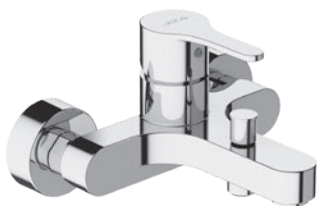

CSAPTELEPEK ÉS ZUHANYKIEGÉSZÍTŐK /

KÁD-ZUHANY CSAPTELEP ZUHANSZETT NÉLKÜL MIO-N