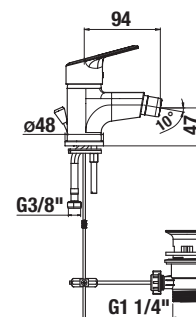

BIDÉ CSAPTELEP TALAS TRENDY

Termék száma	Termékleírás	Ár
H3412E10041171	álló karos bidé csaptelep húzórudas lefolyószéppel, króm	25 048 Ft