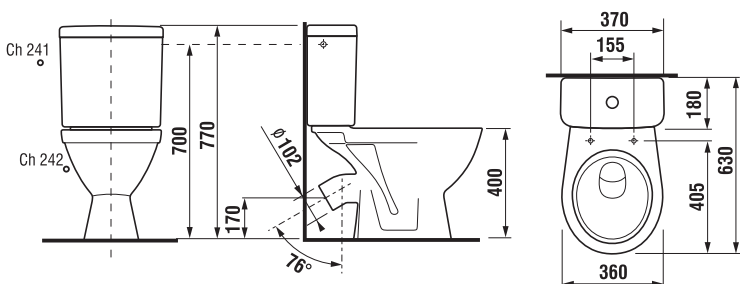

PROJEKTOVÉ
A OSTATNÍ VÝROBKÝ

OSTATNÍ