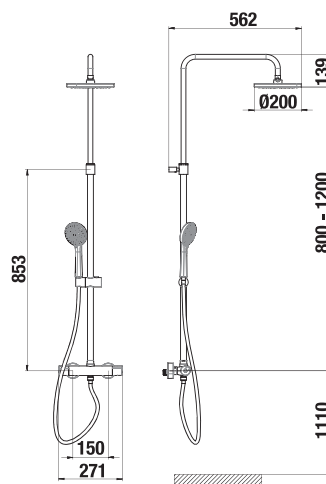

Termék száma	Termékleírás	Ár
H3337170045711	termosztátos kád-zuhany oszlop (kád csaptelep zuhanyváltóval, átm. 200 mm fejuhany, átm. 100 mm kézizuhany, 3 különböző funkció, gégecső 1.7 m)	138 101 Ft