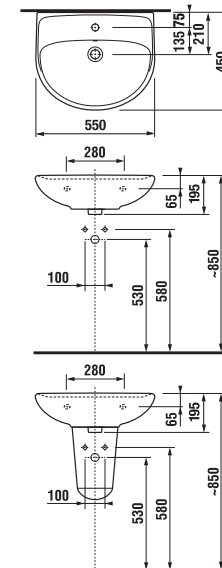

MOSDÓK / SZOROZAT LYRA PLUS /

MOSDÓ LYRA PLUS 50 CM

MAGIC **FIX**

Termék száma	Termékleírás	yyy: 104	109	Ár fehér
H814381000yyy1	mosdó 50 cm	x	x	14 000 Ft
H8193910000001	szifontakaró, rögzítő készlettel – (term. sz.: H8900130000001) csak mosdókagylóhoz 55, 60, 65 cm			12 453 Ft

Külön megrendelni:		Ár
ÚJ		
H3741R00040001*	mosdó szifon G5/4" × DN32, ABS, króm	9 402 Ft
H8903490000001	szerelő szett mosdókhoz	860 Ft
H8942490000001**	szifon, krómozott ABS, magassága állítható 175–270 mm között, vízzár magassága 75 mm, átfolyó kapacitás 45 l, díszgyűrűvel, (használható díszgyűrű nélkül is).	9 154 Ft

* rendelhető 2022 második felétől

** elérhető a készlet erejéig.

MOSDÓ LYRA PLUS 55 CM

MAGIC **FIX**

Termék száma	Termékleírás	yyy: 104	109	Ár fehér
H814382000yyy1	mosdó 55 cm	x	x	14 388 Ft
H8193910000001	szifontakaró, rögzítő készlettel – (term. sz.: H8900130000001) csak mosdókagylóhoz 55, 60, 65 cm			12 453 Ft

Külön megrendelni:		Ár
ÚJ		
H3741R00040001*	mosdó szifon G5/4" × DN32, ABS, króm	9 402 Ft
H8903490000001	szerelő szett mosdókhoz	860 Ft
H8942490000001**	szifon, krómozott ABS, magassága állítható 175–270 mm között, vízzár magassága 75 mm, átfolyó kapacitás 45 l, díszgyűrűvel, (használható díszgyűrű nélkül is).	9 154 Ft

* rendelhető 2022 második felétől

** elérhető a készlet erejéig.

Termék száma	Termékleírás	yyy: 104	109	Ár fehér
H814382000yyy1	mosdó 55 cm	x	x	14 388 Ft
H814383000yyy1	mosdó 60 cm	x	x	14 927 Ft
H814384000yyy1	mosdó 65 cm	x	x	16 041 Ft
H8199500000209	láb			14 221 Ft