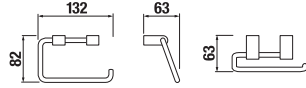

ÜVEG POLC, 60 CM PURE

Termék száma	Termékleírás	Ár
H3853B20040001	üveg polc, 60 cm, krómozott	6 993 Ft

FÜRDŐSZOBA KIEGÉSZÍTŐK /

PAPÍRTARTÓ PURE

Termék száma	Termékleírás	Ár
H3843B20041001	papírtartó, fedél nélkül, krómozott	11 712 Ft