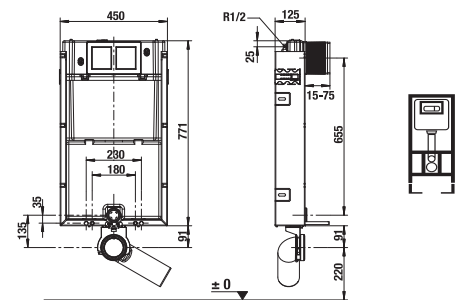

FALBA ÉPÍTETT MODULOK / 14 CM MÉLYSÉGGEL /

BASIC TANK SYSTEM AZ EGYEDÜL ÁLLÓ WC-K RÉSZÉREM

Termék száma	Termékleírás	Ár
H8956500000001	BASIC TANK SYSTEM, álló WC-hez - falra szerelt, körbefalazás szükséges, - a keret alkalmas álló WC-khez is - párákicsapódás ellen szigetelt tartály - egyszerű falra szerelés - csendes töltőszlep - cserélhető nyomólapok - öblítési mennyiség opciók: 2/4 l, 3/4,5 l vagy 3/6 l - hőszigetelt csőidomok, párákicsapódás ellen szigetelt modul és csővezetékei	29 617 Ft

A JIKA termékszalád a falra szerelhető legolcsóbb és legegyszerűbb eleme az egyedül álló WC-k részére.

Megjegyzés: A rejtett öblítő modul gyári beállítása 3/6 l.

BASIC WC SYSTEM MODUL A FÜGGESZTETT WC RÉSZÉRE

Termék száma	Termékleírás	Ár
H8956510000001	BASIC WC SYSTEM, fali WC-hez - falra szerelt, körbefalazás szükséges, - egyszerű falra szerelés - párákicsapódás ellen szigetelt tartály - csendes töltőszlep - cserélhető nyomólapok - hőszigetelt csőidomok, párákicsapódás ellen szigetelt modul és csővezetékei - teherbírás 400 kg, - 90/110 lefolyóívvél, - új öblítőszlep a 4,5/3l-es öblítéshez.	43 450 Ft

Külön megrendelni:	Ár
H8936730000001 egyenes csatlakozó a WC modulhoz	17 086 Ft

Megjegyzés: A rejtett öblítő modul gyári beállítása 3/6 l.

WC SYSTEM MODUL A FÜGGESZTETT WC-HEZ