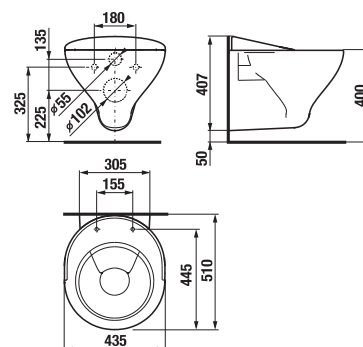

Minden termék megrendelése külön-külön szükséges (kiöntő, falba épített modul, csaptelep).