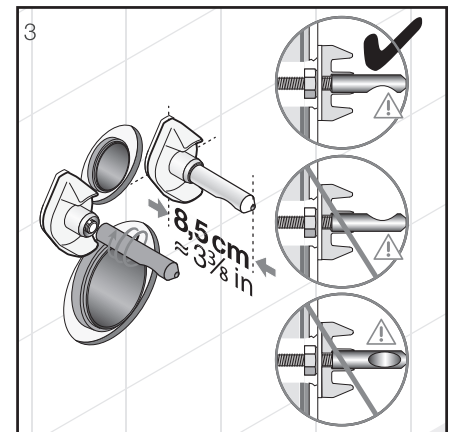

Mio perem nélküli telepítés

A szerelési videó a www.youtube.com címen található.