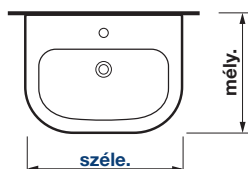

ÁTTEKINTÉS / MOSDÓK / MÉRETEK SZERINT /

50 - 55 CM

MOSDÓ ÉS MOSDÓ ALSÓSZEKRENYHEZ

NÉV	SZÉLESSÉG/MM	MÉLYSÉG/MM	TERMÉK SZÁMA	KATALÓGUS OLDAL
Cube*	500	335	H453641	107
Pure* ÚJ	500	390	H41J242	83
Zeta	500	400	H810390	115
Lyra plus	500	410	H814381	100
Deep by Jika	500	410	H812611	90/179
Lyra plus	500	430	H810380	96
Lyra pack*	530	450	H451951	105
Cubito	550	420	H810422	69
Deep by Jika	550	420	H812612	90/91
Deep by Jika*	550	430	H41J613	94
Cube*	550	430	H453611	108
Zeta	550	440	H810391	115
Lyra Plus	550	450	H810381	97
Lyra Plus	550	450	H814382/H813382	100/101
Mio-N	550	450	H812712	58

60 CM

Pure* ÚJ	600	390	H41J243	84
Mio-N	600	450	H812713	58
Cubito	600	450	H810423	70
Deep by Jika	600	450	H812613	90/91
Lyra Plus	600	450	H810382	98
Lyra Plus	600	460	H813383	102
Zeta	600	470	H810392	115/116
Lyra Plus	600	490	H814383	100/102
Cube*	605	335	H453631	108

65 - 70 CM

Tigo	650	385	H812216	87
Deep by Jika*	650	430	H41J614	95
Cube*	650	430	H453601	109
Mio-N	650	450	H812714	59
Deep by Jika	650	480	H812614	90/92
Lyra Plus	650	480	H814384	103
Lyra pack*	650	480	H451961	105
Cubito	650	485	H810424	71
Lyra Plus	650	520	H814384	100/103

75 - 105 CM

Cubito	750	450	H812421/H812422	72
Tigo	800	385	H812218	88
Pure* ÚJ	800	390	H41J244	84
Deep by Jika*	800	430	H41J615	95
Cube*	800	430	H453752	109
Mio-N	800	450	H812716	59
Cubito	850	485	H810426	73
Tigo	1000	385	H812219	88
Cube*	1000	430	H453651	110

* csak bútorba szerelhető mosdók

MOSDÓKAGYLÓ

NÉV	SZÉLESSÉG/MM	MÉLYSÉG/MM	TERMÉK SZÁMA	KATALÓGUS OLDAL
Cubito Pure	ø 400	ø 400	H818420	68
Cubito Pure	500	350	H818423	68