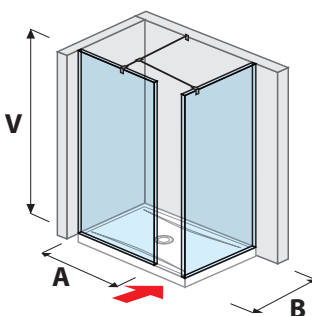

A	B	V
70 cm	80/90 cm	200 cm
80 cm	80/90 cm	200 cm

üvegfal pure oldalfalhoz rögzített 90, 100, 120, 130, 140 cm

A	B	V
90 cm	90 cm	200 cm
100 cm	80 cm	200 cm
120 cm	80/90 cm	200 cm
130 cm	80/90 cm	200 cm
140 cm	80/90 cm	200 cm

ÜVEGFA PURE „L” 120, 130, 140 × 80 cm | 120, 130, 140 × 90 cm

A	B	V
120 cm	80/90 cm	200 cm
130 cm	80/90 cm	200 cm
140 cm	80/90 cm	200 cm

üvegfal PURE rövid üvegfalal 70, 80 cm

A	B	V
70 cm	80/90 cm	200 cm
80 cm	80/90 cm	200 cm

üvegfal PURE rövid üvegfalal 120, 130, 140 cm

A	B	V
120 cm	80/90 cm	200 cm
130 cm	80/90 cm	200 cm
140 cm	80/90 cm	200 cm

üvegfal/ walk in PURE sarok változat
70, 80 × 80 cm | 70, 80 × 90 cm

A	B	V
70 cm	80/90 cm	200 cm
80 cm	80/90 cm	200 cm