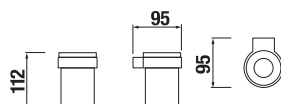

ÜVEG POLC, 60 CM PURE

Termék száma	Termékleírás	Ár
H3853B20040001	üveg polc, 60 cm, krómozott	6 993 Ft

FÜRDŐSZOBA KIEGÉSZÍTŐK /

PAPÍRTARTÓ PURE

Termék száma	Termékleírás	Ár
H3843B20041001	papírtartó, fedél nélkül, krómozott	11 712 Ft