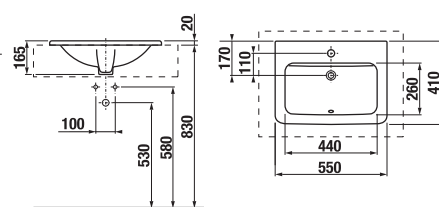

Termék száma	Termékleírás	Ár fehér
H8174220001041	beültethető mosdó, 55 cm, 1 csaplyukkal	29 501 Ft