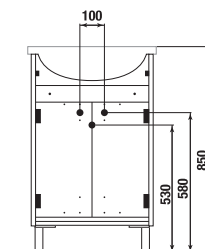

Bútorok előnyei Lyra

A tükros szekrény, melyben a tükör mögött tárolóhely található, tökéletesen elhelyezhető a mosdó fölött. Egyben ideálisan kombinálja a belső, rejtett és a nyitott polcokat.

Bútorok előnyei Lyra pack

PACK
1+1

Két termék (mosdó, szekrényke) praktikus csomagolása egy dobozban.

MOSDÓ ALÁ HELYZHETŐ ALSÓSZEKRENY LYRA PACK 53 CM

Termék száma	Termékleírás	Ár
H4519514323001	alsószekrény, az 53 cm-es MOSDÓVAL EGYÜTT, 2 ajtóval, 1 polc	53 954 Ft

A Lyra pack tartalmaz:		Ár
H8143610001041	mosdó Lyra 53 cm	22 519 Ft
H4519524323001	alsószekrény, az 53 cm-es mosdóhoz, 2 ajtóval, 1 polc	35 429 Ft

Külön megrendelni:		Ár
H4944010390001	krómozott, 106–116 mm-es lábak (1 pár) a falra szerelhető alsószekrényhez	3 737 Ft

PACK
1+1

1+1 CSOMAG
szekrény + mosdó
- biztonságos szállítás
- takarékos hely szállítás közben
- könnyű kezelhetőség

MOSDÓ ALÁ HELYZHETŐ ALSÓSZEKRENY LYRA PACK 65 CM

Termék száma	Termékleírás	Ár
H4519614323001	alsószekrény, az 65 cm-es MOSDÓVAL EGYÜTT, 2 ajtóval, 1 polc	62 698 Ft

A Lyra pack tartalmaz:		Ár
H8143640001041	mosdó Lyra 65 cm	24 872 Ft
H4519624323001	alsószekrény, a 65 cm-es mosdóhoz, 2 ajtóval, 1 polc	39 184 Ft

Külön megrendelni:		Ár
H4944010390001	krómozott, 106–116 mm-es lábak (1 pár) a falra szerelhető alsószekrényhez	3 737 Ft

PACK
1+1

1+1 CSOMAG
szekrény + mosdó
- biztonságos szállítás
- takarékos hely szállítás közben
- könnyű kezelhetőség