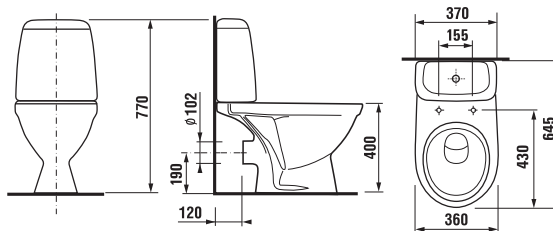

KOMBI WC PÓTALKATRÉSZEK BALTIC

Termék száma Termékleírás

Feltöltés Belső Odpad Ár
szelvényvel

Termék száma	Termékleírás	Feltöltés	Belső	Odpad	Ár
H8243860000001	WC kagyló Baltic			x	28 447 Ft
H8282830000001	WC tartály Baltic	x			24 445 Ft
H8282830002421	WC tartály Baltic (Dual Flush Roca 6/3l)	x	x		31 441 Ft
H8913540000001	beömlő szelep Baltic (Roca alsó 1/2")	x			4 906 Ft
H8913620000001	rövid nyomógomb Baltic (Dual Flush Roca)	x			3 352 Ft
H8913630000001	rövid nyomógomb Baltic				1 118 Ft
H8941710000003	tömítés Baltic&Scandia 115x90x10 mm				478 Ft
H8912720000001	M8x100 Baltic&Scandia, 1 db				899 Ft

Az önmagukban álló WC-eket javasoljuk a H893710 tartállyal kombinálni, lásd 166. oldal.

PROJEKTÍVÉ
A OSTATNÍ VÝROBKÝ

OSTATNÍ