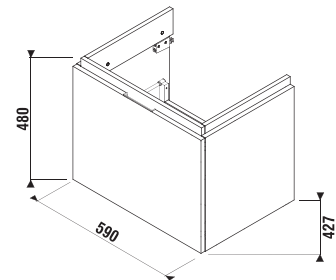

fehér/front fényes lakk

tölgy

Termék száma	Termékleírás	Színe	
		fehér/front fényes lakk	tölgy
H40J4233015001	alsószekrény az H810423, 60 cm-es mosdóhoz, 1 fiókkal	93 748 Ft	
H40J4233015191	alsószekrény az H810423, 60 cm-es mosdóhoz, 1 fiókkal		85 579 Ft