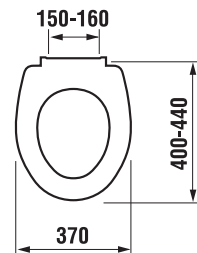

TERMOPLASZT ÜLŐKE TETŐVEL ZETA

Termék száma	Termékleírás	Ár
H8932710000001	termoplaszt ülőke Zeta fedéllel, műanyag zsanérral, 400 és 440 mm között állítható hosszúság	5 225 Ft
H8932740000001	duroplaszt Zeta ülőke fedéllel, műanyag zsanérral, 400 és 440 mm között állítható hosszúság	9 566 Ft
H8932760000001	Zeta duroplast WC ülőke tetővel, lecsapódásgátló mechanizmussal, állítható műanyag zsanérral	18 447 Ft