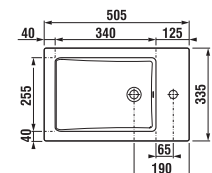

1+1 CSOMAG
szekrény + mosdó
- biztonságos szállítás
- takarékos hely szállítás közben
- könnyű kezelhetőség