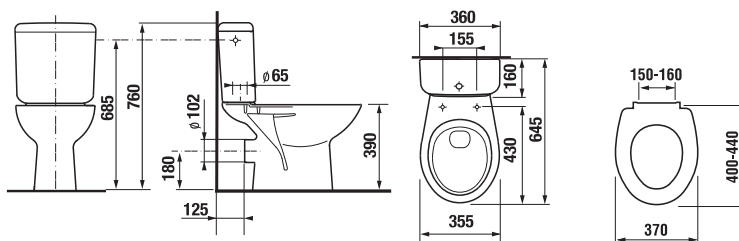

Az önmagukban álló WC-eket javasoljuk a H893710 tartállyal kombinálni, lásd 166. oldal.

PROJEKTÍVÉ
A OSTATNÍ VÝROBKÝ

OSTATNÍ

KOMBI WC, ÁLLÓ WC ÉS BIDÉ /

KOMBI WC VÍZSZINTES LEFOLYÓVAL ZETA

Termék száma	Termékleírás	Feltöltés 	Belső szerelvényel	Lefolyó →	Szerelési szettel	Ár
H8253960002411	kombi WC, öblítőtartállyal együtt	x	x	x	x	42 104 Ft
Külön megrendelni:						Ár
H8932740000001	duroplaszt Zeta ülőke fedéllel, műanyag zsanérral, 400 és 440 mm között állítható hosszúság					9 566 Ft
H8932710000001	termoplaszt ülőke Zeta fedéllel, műanyag zsanérral, 400 és 440 mm között állítható hosszúság					5 225 Ft
H8932710000637	termoplaszt ülőke Zeta fedéllel, acél zsanérral (MEGJEGYZÉS: a hosszúság 407 és 425 mm között állítható)					5 364 Ft
H8929990000001	szerelő szett WC-hez					334 Ft
H8933703000001	duroplaszt ülőke fedéllel, műanyag zsanérral					12 436 Ft