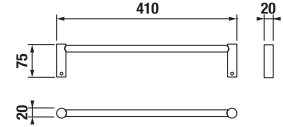

TÖRÖLKÖZŐTARTÓ, 40 CM BASIC

Termék száma	Termékleírás	Ár
H3813A10040001	törölközőtartó, 40 cm, krómozott	9 337 Ft