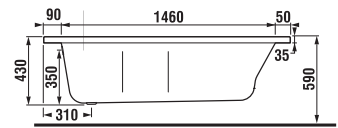

Kád, panellel szerelve

A kád lefolyójának fényképei és műszaki rajzai részben, a 198. oldalon találhatóak.