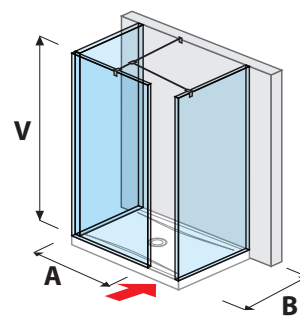

ÜVEGFA PURE „L” 120, 130, 140 × 80 cm | 120, 130, 140 × 90 cm

A	B	V
120 cm	80/90 cm	200 cm
130 cm	80/90 cm	200 cm
140 cm	80/90 cm	200 cm

üvegfal PURE rövid üvegfalal 70, 80 cm

A	B	V
70 cm	80/90 cm	200 cm
80 cm	80/90 cm	200 cm

üvegfal PURE rövid üvegfalal 120, 130, 140 cm

A	B	V
120 cm	80/90 cm	200 cm
130 cm	80/90 cm	200 cm
140 cm	80/90 cm	200 cm

üvegfal/ walk in PURE sarok változat
70, 80 × 80 cm | 70, 80 × 90 cm

A	B	V
70 cm	80/90 cm	200 cm
80 cm	80/90 cm	200 cm

üvegfal/walk in PURE hátfalhoz illesztett változat
70, 80 × 80 cm | 70, 80 × 90 cm

A	B	V
70 cm	80/90 cm	200 cm
80 cm	80/90 cm	200 cm

ÁTTEKINTÉS / CSAPTELEPEK / TÍPUSOK SZERINT /

TECHNOLÓGIA
ÉS ELŐNYÖK

FÜRDŐSZOBA
CSALÁDOK