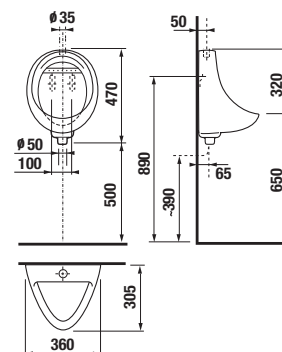

Termék száma	Termékleírás	Ár
H8441000004401	vizelde KORINT szifonnal (term. sz.: H8944000000001)	26 711 Ft
Külön megrendelni:		
H8992100000001	vizelde rögzítő készlet	1 141 Ft