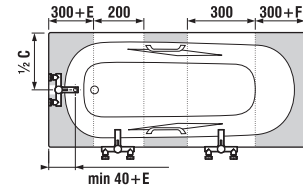

FÜRDŐKÁDAK ÉS KÁDPARAVÁN /

ACÉL KÁD ALMA

A színes területen belül nem ajánlott kiépíteni a kádlefolyó vagy a kádcsaptelep kiállítását.

Ezek a területek belül ajánlott kiépíteni a kádlefolyó vagy a kádcsaptelep kiállítását.
E = kád perem szélessége