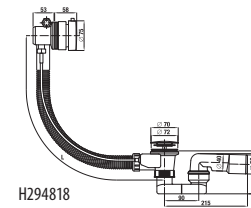

H294817

H294818

KÁD KIEGÉSZÍTŐK

Termék száma	Termékleírás	Ár
H2941020040001	pótfogantyúk – 2 db (króm) a Praga, Alma kádak részére	29 698 Ft
H2940000000001	beállítható fém lábak – 2 db Riga mini	7 704 Ft
H2940120000001	beállítható fém lábak – 2 db Riga, Alma, Tanza, Tanza plus	8 814 Ft
SPECIAL line		
H2940130000001	beállítható fém lábak – 2 db Praga	8 445 Ft
H2948150040001	le- és túlfolyó szett, szifonnal 40/50 mm, hossza 550 mm, a túlfolyó teste műanyag	14 956 Ft
SPECIAL line		
H2948170040001	kád töltő-, le- és túlfolyó szett, (Exafil) 40/50 mm szifonnal együtt, hossza 550 mm, a túlfolyó teste műanyag	40 641 Ft
SPECIAL line		

Az össze típusú kádlábak (műanyagból és vasból készültek) esetén érvényes, hogy terhelhetőségük megfelel a kád térfogatának plusz 200 kg. Az EN 14516 sz. európai szabvány alapján a kádlábak terhelhetőségének teljesíteni kell a kád térfogatának plusz 100 kg terhelhetőségét.

ACÉLLEMEZ KÁDAK MAGASSÁGA

Jika acéllemez kádak magassága

Kád	Láb magassága		Kád magassága
	min	max	
PRAGA	180	195	590–605
ALMA	170	185	560–575
RIGA	170	185	RIGA 2–4 545–560 RIGA 5–7 560–575
RIGA 105	155	175	530–550
TANZA	170	185	555–570