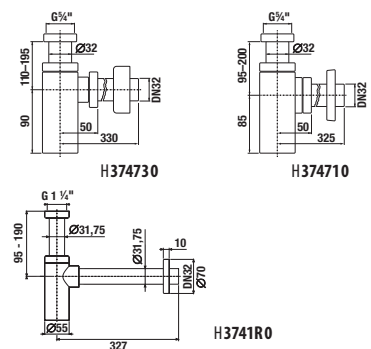

CSAPTELEPEK ÉS ZUHANYKIEGÉSZÍTŐK /

EGYKAROS ZUHANY – CSAPTELEP TALAS

Termék száma	Termékleírás	Ár
H3311N70044001	egykaros zuhany-csaptelep, zuhanyzószeret nélkül, 150 mm vízkiallásra, króm	12 186 Ft

EGYKAROS KÁD-ZUHANY TALAS

Termék száma	Termékleírás	Ár
H3211N70044001	egykaros kád-zuhany, zuhanyzószeret nélkül, 150 mm vízkiallásra, króm	14 627 Ft

EGYKAROS BIDET CSAPTELEP TALAS

Termék száma	Termékleírás	Ár
H3411N10041111	egykaros bidet csaptelep, húzórudas lefolyószeleppel, króm	13 066 Ft

TARTOZÉKOK /

MOSDÓ SZIFON

Termék száma	Termékleírás	Ár
H3747300040001	Cubito mosdó szifon, 5/4" – 32 mm, króm, sárgaréz	18 137 Ft
H3747100040001	Mio mosdó szifon, 5/4" – 32 mm, króm, sárgaréz	14 381 Ft

ÚJ
H3741R00040001* mosdó szifon, 5/4" × DN32, ABS, króm
SPECIAL line

* rendelhető 2022 második felétől

HELYTAKARÉKOS ÉS MŰANYAG MOSDÓ SZIFON

Termék száma	Termékleírás	Ár
H8942460000001	helytakarékos szifon, sarokszelep távolság 200 mm, DN40	8 621 Ft
H8907320000001	műanyag mosdó és vizelde szifon	1 923 Ft

SPECIAL line

MOSDÓ LEFOLYÓSZELEP

Termék száma	Termékleírás	Ár
H3917100040001	Klikk-klakk lefolyószelep	7 735 Ft

Javasoljuk a RIO tartozékok kombinációit.