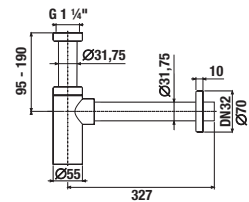

TARTOZÉKOK /

ÚJ

MOSDÓ SZIFON RIO

* rendelhető 2022 második felétől

Termék száma	Termékleírás	Ár
H3741R00040001*	mosdó szifon G 5/4" × DN32, ABS, króm	9 402 Ft

MOSDÓSZIFON ÉS HELYTAKARÉKOS SZIFON

H894246

H890732

Termék száma	Termékleírás	Ár
H8942460000001	helytakarékos szifon, sarokszelep távolság 200 mm, DN40	8 621 Ft
H8907320000001	műanyag mosdó és vizelde szifon	1 923 Ft

MOSDÓ LEFOLYÓSZELEP

H370189

H391710

Termék száma	Termékleírás	Ár
H3701890041031	mosdó lefolyószelep, billenő dugós, vandálbiztos, 5/4"-75 mm	6 972 Ft
H3917100040001	mosdó lefolyószelep Click-Clack	7 735 Ft

A kép illusztráció

A kép illusztráció

H391710

AJTÓ FOGANTYÚ CUBE 150 ÉS 200 MM

Termék száma	Termékleírás	Ár
H4915831760001	Cube fogantyú 150 mm az alsószekrényhez ajtóval, króm, 1db	4 017 Ft
H4915841760001	Cube fogantyú 200 mm az alsószekrényhez fiókkal és középmagas szekrényhez, króm, 1db	4 805 Ft

LÁBAK BÚTOROKHOZ CUBE

Termék száma	Termékleírás	Ár
H4944021760001	Cube lábak, krómozott, 1 pár, 240 mm	7 169 Ft

BÚTOR CSATLAKOZÁSI MÉRETEI / CUBE /

Ajánljuk, hogy kombinálja a Cube sorozatot a Clear és Lyra sorozat tükrivel, amelyeket megtalál a Tükrök fejezetben.