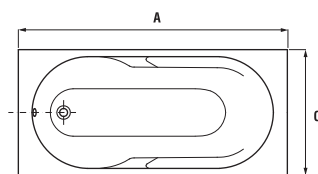

FÜRDŐKÁDAK ÉS KÁDPARAVÁN /

KÁDPARAVÁN TIGO RÖVID EGYENES

kádparaván, rövid egyenes, 600 mm jobb/bal, egyrészes, ezüst, fényezett profil, 6 mm vastag JIKA perla GLASS felületkezeléssel

Termék száma	Méret (mm)	Magasság (mm)	Vastagság (mm)	Az üveg kivétel változata	Ár
H2562140026681	600	1500	6	átlátszó	61 980 Ft

JIKA perla GLASS

AKRIL KÁD LYRA

100% acryl

made in EU

A színes területen belül nem ajánlott kiépíteni a kádlefolyó vagy a kádcsaptelep kiállítását.

Ezeket a területeken belül ajánlott kiépíteni a kádlefolyó vagy a kádcsaptelep kiállítását.

E = kád perem szélessége

Termék száma	Termékleírás	Úrtartalom	Ár
H2298390000001	kád 1 500 × 700 mm, lábbal együtt	124 l	70 352 Ft
H2308390000001	kád 1 600 × 700 mm, lábbal együtt	159 l	70 744 Ft
H2288390000001	kád 1 600 × 750 mm, lábbal együtt	170 l	71 118 Ft
H2318390000001	kád 1 700 × 700 mm, lábbal együtt	178 l	70 940 Ft
H2328390000001	kád 1 700 × 750 mm, lábbal együtt	180 l	71 609 Ft

Külön megrendelni:	Ár
H2968320000001 homlokpanel 1 700 × 560 mm	37 646 Ft
H2968310000001 homlokpanel 1 600 × 560 mm	41 691 Ft
H2968300000001 homlokpanel 1 500 × 500 mm	39 342 Ft
H2968370000001 oldalpanel 750 × 560 mm	29 684 Ft
H2968360000001 oldalpanel 700 × 560 mm	30 489 Ft
H2968380000001 oldalpanel 700 × 500 mm	30 140 Ft
H2948150040001 le- és túlfolyó szett, szifonnal 40/50 mm, hossza 550 mm, a túlfolyó teste műanyag	14 956 Ft
H2948160040001 le- és túlfolyó szett, szifonnal 40/50 mm, hossza 550 mm, a túlfolyó teste réz, a lefolyó rózsát is fedő dugóval	19 860 Ft
H2948170040001 kád töltő-, le- és túlfolyó szett, (Exafil) 40/50 mm, hossza 550 mm, a túlfolyó teste műanyag	40 641 Ft
H2948180040001 kád töltő-, le- és túlfolyó szett, (Exafil) 40/50 mm, hossza 550 mm, a túlfolyó teste réz	43 957 Ft

Panellel

Panel nélkül