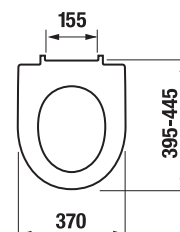

WC ÜLŐKE TETŐVEL TIGO

Termék száma	Termékleírás	Ár fehér
H8933843000631	ülőke tetővel, fali WC-hez, duroplast, acél zsanérral	10 430 Ft

DUROPLAST WC ÜLŐKE TETŐVEL LYRA PLUS

Termék száma	Termékleírás	Ár
H8903840000631	duroplast ülőke és a tető, gyors rögzítés, acél zsanérok	18 764 Ft
H8903850000631	duroplast ülőke és a tető, gyors rögzítés, SLOWCLOSE, acél zsanérok	22 064 Ft
Pótalkatrészek:		Ár
H8923840000001	lecsapódásgátló betét a Lyra plus ülőkéhez, H8903850000631, pótalkatrész	11 354 Ft
H8923850000001	fém rögzítősztet kerámiára, a Lyra plus H890384/H890385 ülőke rögzítéséhez	6 460 Ft
H8923860000001	puffer a Lyra plus H890384/H890385 ülőkéhez	1 395 Ft