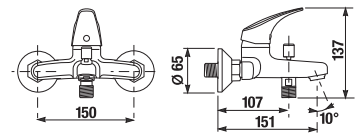

EGYKAROS BIDET CSAPTELEP TALAS

Termék száma	Termékleírás	Ár
H3411N10041111	egykaros bidet csaptelep, húzórudas lefolyószeleppel, króm	13 066 Ft

TARTOZÉKOK /

MOSDÓ SZIFON

Termék száma	Termékleírás	Ár
H3747300040001	Cubito mosdó szifon, 5/4" – 32 mm, króm, sárgaréz	18 137 Ft
H3747100040001	Mio mosdó szifon, 5/4" – 32 mm, króm, sárgaréz	14 381 Ft