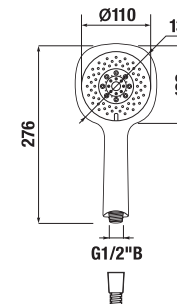

KÉZI-ZUHANY CUBITO-N

Termék száma	Termékleírás	Ár
H3611X20044711	kézi-zuhany, átmérő 130 mm, 4 különböző funkció	12 950 Ft

Termék száma	Termékleírás	Ár
H3611X30044711	kézi-zuhany, 130x130 mm, 4 különböző funkció	12 950 Ft