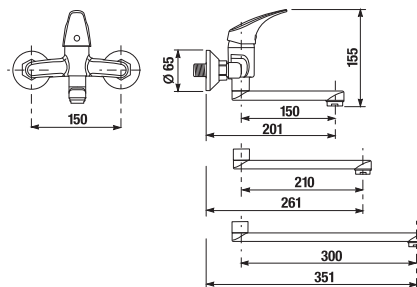

Termék száma	Termékleírás	Ár
H3111N70042201	egykaros fali mosdó csaptelep, 150 mm kifolyócsővel, króm	17 409 Ft
H3111N70042301	egykaros fali mosdó csaptelep, 210 mm kifolyócsővel, króm	17 409 Ft
H3111N70042401	egykaros fali mosdó csaptelep, 300 mm kifolyócsővel, króm	19 149 Ft

Külön megrendelni:	Ár
H3917100040001 Klikk-klakk lefolyószelep	7 735 Ft