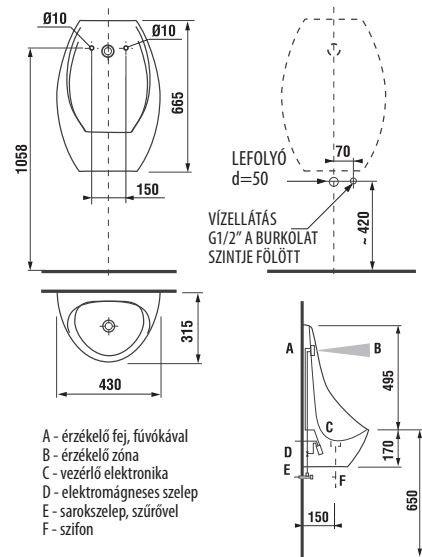

Termék száma	Termékleírás	Ár
H8411010004881	vizelde Domino SENZOR, szárazelem tápfeszültséggel	145 651 Ft

Külön megrendelni:	Ár
H8907300000001 mosogató szifon mosdók és a DOMINO vizelde részére	3 301 Ft
H8907320000001 műanyag mosdó és vizelde szifon	1 923 Ft
H8907390000631 leeresztőszelep H890732 szifonhoz, fém	928 Ft
H8907390000001 leeresztőszelep H890732 szifonhoz, műanyag	784 Ft
H8940780000001 távvezérlés az érzékelő által vezérelt öblítőberendezésekhez	10 403 Ft

Pótalkatrészek	Termékleírás	Ár
H8411010000001 vizelde Domino, kerámia, furattal a szelep számára,		45 494 Ft
H8950760000001 infravörös érzékelő Domino, szárazelemes		89 338 Ft
H8992100000001 vizelde rögzítő készlet		1 141 Ft

A szárazelem élettartama - 1 év (még a közterületeken történő elhelyezés esetén is).