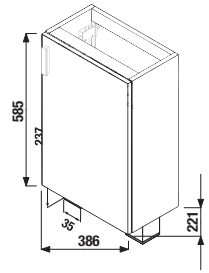

ALSÓSZEKRÉNY ÉS MOSDÓVAL / PETIT/

ALSÓSZEKRÉNY ÉS MOSDÓVAL PETIT 40 CM

fehér/selyemfényű fehér

szürke

sötét tölgy

cserezsnye

1+1 CSOMAG

- szekrény + mosdó
- biztonságos szállítás
- takarékos hely szállítás közben
- könnyű kezelhetőség