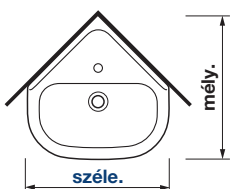

45 a 55 CM

SAROK KÉZMOSÓ ÉS MOSDÓ

NÉV	SZÉLESSÉG/MM	MÉLYSÉG/MM	TERMÉK SZÁMA	KATALÓGUS OLDAL
Deep by Jika	450	460	H816612	92
Deep by Jika	550	560	H816614	91