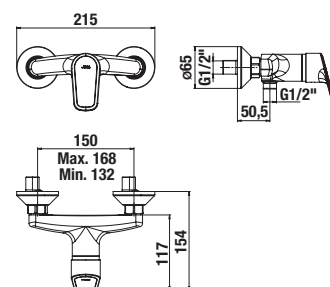

Termék száma	Termékleírás	Ár
H3312E70044001	karos kád-zuhany csaptelep zuhanyzó szett nélkül, króm	14 236 Ft

Külön megrendelni:	Ár
H3651R00043611 zuhany készlet, (kézi-zuhanyfej, átm. 100 mm, 3 különféle funkcióval, kézi-zuhanyfej tartó, zuhany gégecső 1,7 m, fém)	16 269 Ft
H3651R00043731 zuhany készlet, (kézi-zuhanyfej, átm. 100 mm, 3 különféle funkcióval, zuhanytartó rúd, zuhany gégecső 1,7 m, fém)	23 554 Ft