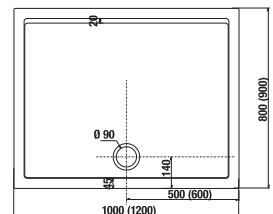

Négyzet alakú műgyanta zuhanytálcák előnyei

- A zuhanytálca sima felülete tökéletesen higiénikus környezetet biztosít.
- Az öntött márvány anyag könnyen tisztítható és karbantartható.
- A zuhanytálcák nagymértékben ellenállóak és időtállóan szolgálnak bármely fürdőszobában.
- Mivel ellenállóak az UV-sugárzásnak, a Padana zuhanytálcák hosszú időn át megtartják ragyogásukat.
- A zuhanytálca magassága csupán 3,5 cm, ezáltal rendkívül finom és kecses megjelenésű.

A Padana zuhanytálcák innovatív öntött márvány anyagból készülnek és különleges minőségüknek köszönhetően nem kerülhetik el az ember figyelmét. A mészke, a termék fő összetevője gyantákkal keverve meglehetősen egyedülálló anyagot képez. Minimalista dizájnjukkal kombinálva, a Padana zuhanytálcák bármely fürdőszoba központi elemévé válnak.

ZUHANYTÁLCA, MŰGYANTA PADANA TÉGLALAP ALAKÚ

Termék száma	Termékleírás	Ár
H2119340000001	téglalap alakú zuhanytálca 1000 × 800mm, öntött márvány	86 805 Ft
H2119380000001	téglalap alakú zuhanytálca 1000 × 900mm, öntött márvány	93 494 Ft
H2119350000001	téglalap alakú zuhanytálca 1200 × 800mm, öntött márvány	110 723 Ft
H2119390000001	téglalap alakú zuhanytálca 1200 × 900mm, öntött márvány	116 575 Ft

A Padana zuhanytálcák alkalmasak padlószintre történő beépítéshez.

A Padana zuhanytálcák magassága nagyon csekély, ehhez ajánljuk a H294230, zuhanytálca szifont, a megnövelt 54 l/perc átfolyással.

Külön megrendelni:	Ár
H2942330000001 szifon zuhanytálcához, átm. 90 mm, rozsdamentes fedél átm. 113 mm, lefolyási sebesség 54 l/perc, rögzítő szerelvényekkel	21 398 Ft
H8991030000001 dilatációs szalag, zuhanytálca és a fal között, 290 × 50 mm	3 362 Ft