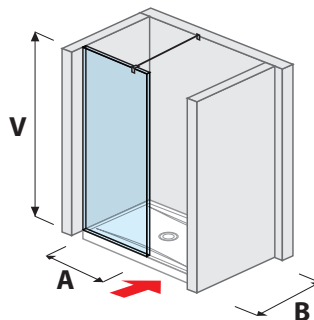

80 × 195 cm
90 × 195 cm
100 × 195 cm
- átlátszó üveg
B/J balos/jobbos változat

CUBITO PURE

80 × 195 cm
90 × 195 cm
100 × 195 cm
- átlátszó üveg
- arctic decor üveg

NION

80 × 195 cm
90 × 195 cm
100 × 195 cm
- átlátszó üveg
- arctic decor üveg

ÁTTEKINTÉS / ÜVEGFAL / AZ ELRENDEZÉS SZERINT /

ÜVEGFAL KERET NÉLKÜLI / WALK IN

üvegfal pure rögzített 120, 130, 140 cm

A	B	V
120 cm	80/90 cm	200 cm
130 cm	80/90 cm	200 cm
140 cm	80/90 cm	200 cm

üvegfal pure oldalfalhoz rögzített 70, 80 cm

A	B	V
70 cm	80/90 cm	200 cm
80 cm	80/90 cm	200 cm

üvegfal pure oldalfalhoz rögzített 90, 100, 120, 130, 140 cm

A	B	V
90 cm	90 cm	200 cm
100 cm	80 cm	200 cm
120 cm	80/90 cm	200 cm
130 cm	80/90 cm	200 cm
140 cm	80/90 cm	200 cm