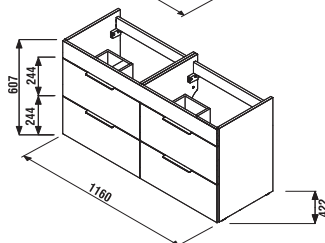

Az alsósze krény külön nem rendelhető.

1+1 CSOMAG
szekrény + mosdó
- biztonságos szállítás
- takarékos hely szállítás közben
- könnyű kezelhetőség

ALSÓSZEKRÉNY MOSDÓVAL / CUBE /

KÖZÉPMAGAS SZEKRÉNY CUBE 75 CM