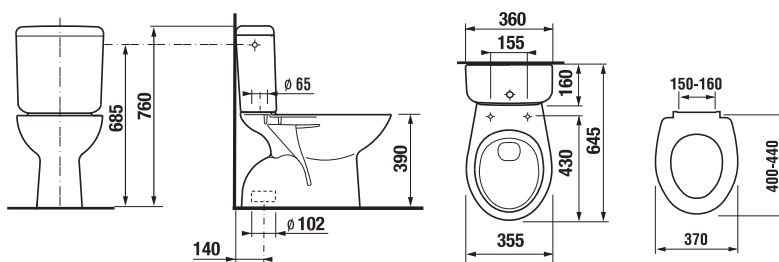

KOMBI WC PÓTALKATRÉSZEK ZETA

Termék száma	Termékleírás	Feltöltés 	Belső szerelvényel	Lefolyó → ↓	Szerelési szettel	Ár
H8243960000001	WC kagyló			x	x	26 621 Ft
H8243970000001	WC kagyló			x	x	26 621 Ft
H8283920000001	WC tartály	x				25 578 Ft
H8283920002411	WC tartály	x	x			28 853 Ft
H8283930000001	WC tartály	x				25 578 Ft
H8283930002421	WC tartály	x	x			28 853 Ft
H8913530000001	beömlő szelep	x				4 513 Ft
H8913540000001	beömlő szelep		x			4 906 Ft
H8913610000001	öblítő szelep					3 491 Ft
H8913630000001	rövid nyomógomb					1 118 Ft