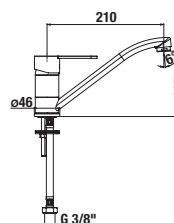

CSAPTELEPEK ÉS ZUHANYKIEGÉSZÍTŐK /

Lyra Smart

Előnyök

- Kerámia betétek, átmérő: 35 mm
- A perlátorok egy különleges anyagból készültek, amely megakadályozza a vízkő lerakódását
- Falra szerelhető kád és zuhanycsapok légbeszívó szelepekkel, amelyek megakadályozzák a szennyvíz visszaáramlását
- Zuhany kiegészítők széles választékával

rejtett Neoperl perlátor - vízfolyás 5 l/perc

cserélhető perlátor különböző átfolyással a megjelölt termékeknél

MOSDÓ CSAPTELEP LYRA SMART

Termék száma	Termékleírás	Ár
H3111Z10041101	mosdó csaptelep, húzórudas lefolyószelep nélkül, atáramló vízmennyiség 5 l/min	20 436 Ft
H3111Z10041111	mosdó csaptelep, húzórudas lefolyószeleppel, atáramló vízmennyiség 5 l/min	23 376 Ft

Külön megrendelni:

Termék száma	Termékleírás	Ár
H3747100040001	Mio mosdó szifon, 5/4" – 32 mm, króm, sárgaréz	14 381 Ft
H3917100040001	Klikk-klakk lefolyószelep	7 735 Ft

FALI MOSDÓ CSAPTELEP KARRAL LYRA SMART

Termék száma	Termékleírás	Ár
H3111Z70042201	fali karos mosdó csaptelep 150 mm-es kifolyócsővel, króm	21 315 Ft
H3111Z70042301	fali karos mosdó csaptelep 210 mm-es kifolyócsővel, króm	21 315 Ft
H3111Z70042401	fali karos mosdó csaptelep 300 mm-es kifolyócsővel, króm	21 907 Ft

Külön megrendelni:

Termék száma	Termékleírás	Ár
H3747100040001	Mio mosdó szifon, 5/4" – 32 mm, króm, sárgaréz	14 381 Ft
H3917100040001	Klikk-klakk lefolyószelep	7 735 Ft

MOSOGATÓ CSAPTELEP LYRA SMART

Termék száma	Termékleírás	Ár
H3511Z10042201	álló karos mosogató csaptelep, króm, 143 mm	16 026 Ft

MOSOGATÓ CSAPTELEP LYRA SMART

Termék száma	Termékleírás	Ár
H3511Z10042301	álló karos mosogató csaptelep, króm, 210 mm	16 026 Ft