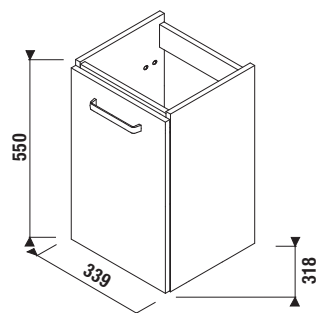

Termék száma	Termékleírás	Fehér / félfényes elől
H40J3802003001	alsósze krény az H815380, 40 cm-es kézmosóhoz, 1 ajtóval	31 501 Ft