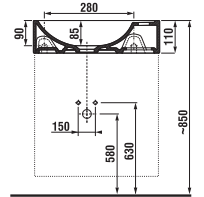

Termék száma	Termékleírás	Színe			
		fehér/selyemfényű fehér	szürke	sötét tölgy	cseresznye
H4535141753001	alsószekrény, a 40 x 23 cm-es mosdóval, csaplyukkal a jobb oldalon, 1 balos/jobbos ajtóval, tükörrel és világítással	64 859 Ft			
H4535141753011	alsószekrény, a 40 x 23 cm-es mosdóval, csaplyukkal a jobb oldalon, 1 balos/jobbos ajtóval, tükörrel és világítással		71 364 Ft		
H4535141753021	alsószekrény, a 40 x 23 cm-es mosdóval, csaplyukkal a jobb oldalon, 1 balos/jobbos ajtóval, tükörrel és világítással			64 859 Ft	
H4535141753081	alsószekrény, a 40 x 23 cm-es mosdóval, csaplyukkal a jobb oldalon, 1 balos/jobbos ajtóval, tükörrel és világítással				65 934 Ft
Pótalkatrészek:	Termékleírás	Ár			
H47J7303200001	megvilágítás Moonbox Új, LED, IP 44, 1x8W, 510 lm, 300x25x83 mm, üvegre, lapra és tükros szekrényre szereléshez	19 638 Ft			

Az alsószekrény külön nem rendelhető.