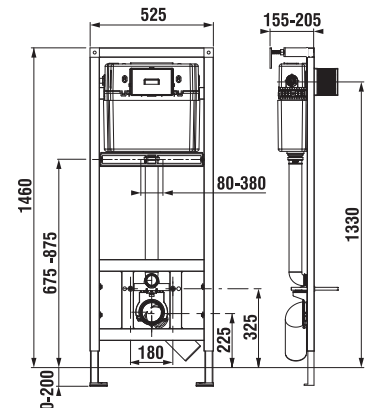

FALBA ÉPÍTETT MODULOK /

FALI MODUL BIDÉHEZ

Termék száma	Termékleírás	Ár
H8966550000001	BIDET SYSTEM modul bidéhez - fal elé szereléshez, vagy falra szereléshez megfelelő design - állítható lábak, magassági beállítás 0-tól 200 mm-ig., - modul magassága 1140 mm, - robusztus szerkezet, teherbírás 400 kg, - hozzá tartozik a komplett rögzítő szett.	38 963 Ft

FALI MODUL VIZELDÉHEZ

Termék száma	Termékleírás	Ár
H8936010000001	URINAL SYSTEM modul vizeldéhez - fal elé szereléshez, vagy falra szereléshez megfelelő design - fokozatmentesen állítható láb 0-200 mm-ig - modul magassága 1320 mm - stabil szerkezet, terhelhetőség 130 kg - lefolyócső átmérő DM 50 mm - komplett szerelési készlet	78 121 Ft

Külön megrendelni:	Ár	
H8948280000001	automatikus öblítőrendszer infra érzékelővel (részletesen lásd a 161. oldalon)	77 886 Ft

A vizelde modul beállításához kövesse a vizelde műszaki információkat.

WASTE SINK SYSTEM A FÜGGESZTETT KIÖNTŐHÖZ

Termék száma	Termékleírás	Ár
H8936070000001	WASTE SINK SYSTEM fali Mira kiöntőhöz (H851049) - acél kerettel, - rögzítés a talajra és a hátsó falhoz, beszerelés száraz módszerrel - Single vagy Dual Flush nyomógomb - egy vagy kettős nyomógombhoz (külön rendelni) - az öblítőszelap univerzális, a nyomógombok, a használat alatt is, bármikor cserélhetőek - teherbírás 400 kg - utólagos falazás 15-75 mm rétegvastagságban - merev keret - állítható végleges magasság a kiöntőhöz - állítható végleges magasság a vízcsatlakozáshoz - sarokszelepre rögzített vízbevezetés a tartály falán keresztül (3 lehetséges opció a sarokszelep elhelyezésére a tartály falán) - új lefolyószelap	96 907 Ft

A csaptelepek és a kiöntő nem képezi a kiöntő modul rendszer részét. Ezeket külön kell megrendelni.