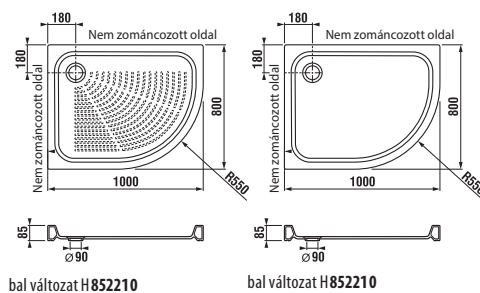

ÜVEGFAL, ZUHANYKABINOK, AJTÓK ÉS ZUHANYTÁLCÁK /

Előnyök kerámia zuhanytálca

- Meghosszabbított öt éves garancia idő.
- Csúszásgátolt kivitel ANTISLIP.
- Hőmérséklet változásokkal szemben ellenálló, fokozottan karcálló
- Ajánljuk a Jika zuhanykabinokat és ajtókat (Cubito Pure, Nion, Lyra plus).
- Valamint ütésálló

A 100 x 80 cm méretű aszimmetrikus kerámia zuhanytálca csúszásmentes kivitelben is kapható.

KÉRAMIA ZUHANYTÁLCA TIGO ASZIMMETRIKUS

Termék száma	Termékleírás	Ár
H8522110000001	kerámia zuhanytálca, aszimmetrikus, 1 000×800 mm, jobbos	75 832 Ft
H8522116000001	kerámia zuhanytálca, aszimmetrikus, 1 000×800 mm, jobbos, csúszásgátolt, antislip	81 258 Ft
H8522100000001	kerámia zuhanytálca, aszimmetrikus, 1 000×800 mm, balos	75 832 Ft
H8522106000001	kerámia zuhanytálca, aszimmetrikus, 1 000×800 mm, balos, csúszásgátolt, antislip	81 258 Ft

változatszám 000 - fehér
változatszám 600 - Antislip

Külön megrendelni:	Ár
H2942330000001 szifon zuhanytálcahoz, átm. 90 mm, rozsdamentes fedél átm. 113 mm, lefolyási sebesség 54 l/perc, rögzítő szerelvényekkel	21 398 Ft
H8991030000001 dilatációs szalag, zuhanytálca és a fal között, 290 × 50 mm	3 362 Ft