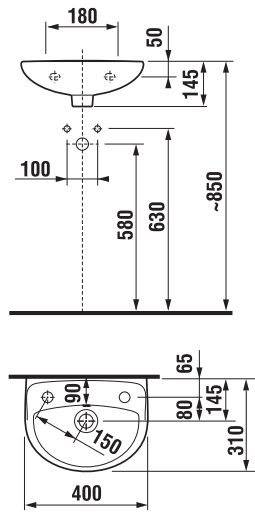

KÉZMOSÓ LYRA PLUS 40 CM

Termék száma	Termékleírás	yyy: 105 106 109			Ár fehér
H815381000yyy1	kézmosó 40 cm	x	x	x	13 121 Ft

Külön megrendelni:		Ár
ÚJ		
H3741R00040001*	mosdó szifon G5/4" × DN32, ABS, króm	9 402 Ft
H8903490000001	szifon készlet mosdókagylóhoz	860 Ft
H8942490000001**	szifon, krómozott ABS, magassága állítható 175–270 mm között, vízzár magassága 75 mm, átfolyó kapacitás 45 l, diszgyűrűvel, (használható diszgyűrű nélkül is).	9 154 Ft

* rendelhető 2022 második felétől
** elérhető a készlet erejéig.