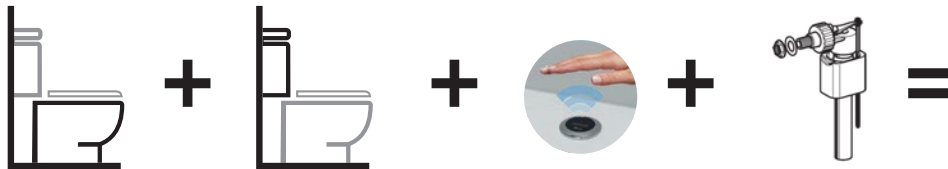

A LYRA PLUS RIMLESS COMFORT bekötési változatai

H8233860000001
H8233870000001

H8273820000001
H8273830000001

A822599900

H8913530000001

**LYRA PLUS
RIMLESS
COMFORT**

Külön megrendelni:	Termékleírás	Ár
H8941710000003	tömítés	478 Ft
H8977720000003*	szerező szett tartály és WC szerelésére, 1 db	464 Ft
H8910510000001	tartály oldalsó vízvezetés takaró	2 027 Ft

* Figyelem, összeszereléshez 2 db rendelés szükséges