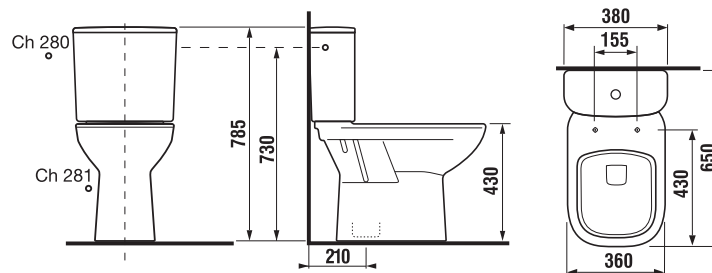

WC ÜLŐKE TETŐVEL DEEP BY JIKA

Termék száma	Termékleírás	Ár fehér
H8936103000631	duroplast WC ülőke és tető Deep by Jika, levehető, fém zsanér	15 559 Ft
H8936113000631	duroplast WC ülőke és tető Deep by Jika, levehető, fém zsanér, lecsapódásgátló mechanizmussal, SLOWCLOSE	24 399 Ft

Pótalkatrészek:	Termékleírás	Ár
H8916120000631	gyorsan rögzíthető acél zsanérok az ülőkéhez és a tetőhöz Deep by Jika H893610/H893611	3 859 Ft
H891425000001	rögzítés a duroplast ülőkéhez és a tetőhöz H893610/H893611	1 428 Ft