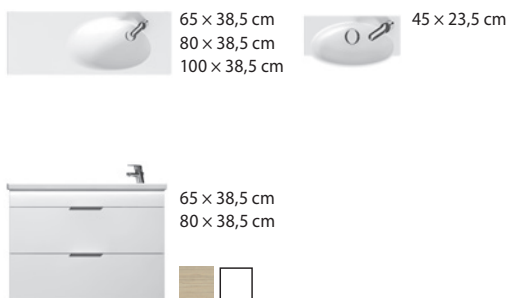

ÁTTEKINTÉS / MOSDÓK ÉS ALSÓSZEKRÉNY MOSDÓTARTÓLA / SOROZATOK SZERINT /

CUBITO PURE

MIO-N

TIGO

DEEP BY JIKA

LYRA PLUS