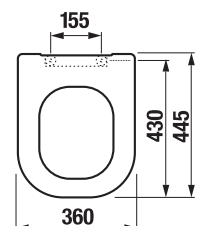

Termék száma	Termékleírás	Ár fehér
H8936103000631	duroplast WC ülőke és tető Deep by Jika, levehető, fém zsanér	15 559 Ft
H8936113000631	duroplast WC ülőke és tető Deep by Jika, levehető, fém zsanér, lecsapódásgátló mechanizmussal, SLOWCLOSE	24 399 Ft

Pótalkatrészek:	Termékleírás	Ár
H8916120000631	gyorsan rögzíthető acél zsanérok az ülőkéhez és a tetőhöz Deep by Jika H893610/H893611	3 859 Ft
H891425000001	rögzítés a duroplast ülőkéhez és a tetőhöz H893610/H893611	1 428 Ft