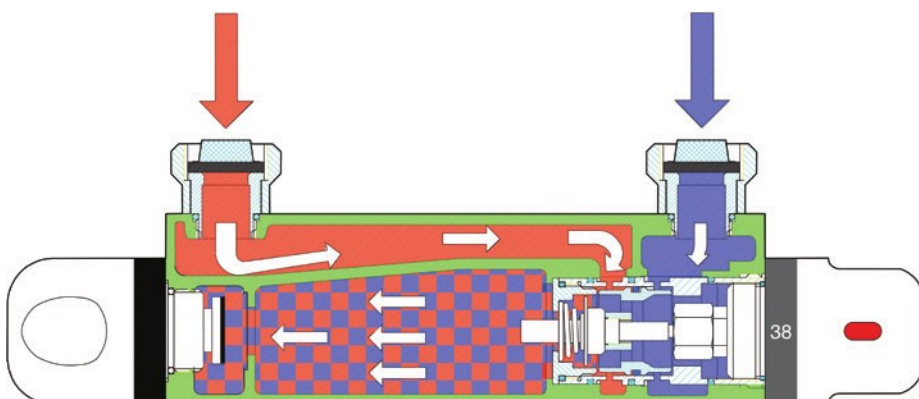

Az intelligens termosztát biztosítja az állandó vízhőmérsékletet, hőmérsékletingadozások nélkül.

■ Kettős váltó

A fürdőkád és a zuhany termosztátos csaptelepén egy váltószelep áll rendelkezésre, amelynek segítségével válthatunk a kád feltöltése, a kézizuhany, vagy a fejuhany használata között.