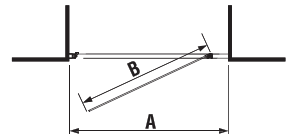

Egy részes zuhanykabin ajtók 800, 900 mm, BAL/ JOBB, fehér profil, 5 mm átlátszó üveg vagy arctic, stripy üveg JIKA perla GLASS kikészítéssel, fehér fogantyúval.

Termék száma	Méret (mm)	Magasság (mm)	Vastagság (mm)	Az üveg kivitel változata	Ár
H2543810006681	800	1900	5	átlátszó	82 047 Ft
H2543810006651	800	1900	5	stripy	88 638 Ft
H2543820006681	900	1900	5	átlátszó	87 451 Ft
H2543820006651	900	1900	5	stripy	95 359 Ft

változatszám 668 – átlátszó üveg
változatszám 665 – dekor stripy

Termék száma	A méretválaszték (mm) A		B Méret (mm)
	A min.	A max.	
H254381	760	800	658
H254382	860	900	758

JIKA • perla
GLASS

Balos/jobbos változat.