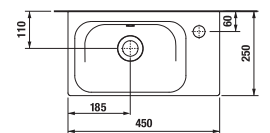

MOSDÓK / SZOROZAT MIO-N /

KETTŐS MOSDÓ MIO-N 130 CM

JIKA•perla

Termék száma	Termékleírás	yyy: 104	Ár
H814714xxx1041	kettős mosdó 130 cm*	x	129 156 Ft

*a csomagolás kiegyenlítő anyagot is tartalmaz

Külön megrendelni:	Ár
H8903490000001 szerelő szett mosdókhoz	860 Ft
H8942460000001 helytakarékos szifon, sarokszelep távolság 200 mm, DN40	8 621 Ft
ÚJ	
H3741R00040001* mosdó szifon G 5/4" × DN32, ABS, króm	9 402 Ft
H3747100040001 Mio mosdó szifon, 5/4" – 32 mm, króm, sárgaréz	14 381 Ft

*rendelhető 2022 második felétől

ALSÓSZEKRENY BÚTOROS MOSDÓ SZÁMÁRA MIO-N 130 CM

fehér/front fényes lakk

kőris

Termék száma	Termékleírás	Színe	
		fehér/front fényes lakk	kőris
H40J7184015001	alsószelekrény az 130×45 cm-es mosdóhoz, H814714, 4 fiókkal	218 553 Ft	
H40J7184013421	alsószelekrény az 130×45 cm-es mosdóhoz H814714, 4 fiókkal		207 538 Ft

Külön megrendelni:	Ár
H4944021760001 Cube lábak, krómozott, 1 pár, 240 mm	7 169 Ft

E 4-fiókos szekrény alátámasztásához mindig használni kell egy pár lábat H4944021760001*.

Ajánljuk, hogy ezeket az alsószelekrényeket a helytakarékos H8942460000001-es Jika szifonnal kombinálja. MEGJEGYZÉS: Ebben az esetben a sarokszelepek között 200 mm-nek kell lennie

ASZIMMETRIKUS KÉZMOSÓ MIO-N 45 CM

JIKA•perla

Termék száma	Termékleírás	yyy: 106	Ár
H815714xxx1061	kézmosó 45 cm, aszimmetrikus	x	28 040 Ft

Külön megrendelni:	Ár
ÚJ	
H3741R00040001* mosdó szifon G 5/4" × DN32, ABS, króm	9 402 Ft
H3747100040001 Mio mosdó szifon, 5/4" – 32 mm, króm, sárgaréz	14 381 Ft
H8903490000001 szerelő szett mosdókhoz	860 Ft
H8942490000001** szifon, krómozott ABS, magassága állítható 175–270 mm között, vízzár magassága 75 mm, átfolyó kapacitás 45 l, diszgyűrűvel, (használható diszgyűrű nélkül is)	9 154 Ft