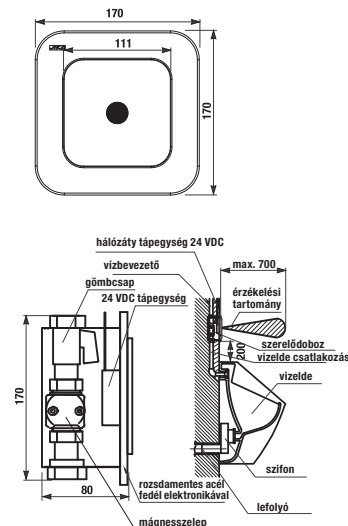

A termék magában foglalja a présöntött rozsdamentes acél fedelet a vezérléssel, a műanyag szerelődobozt a mágnesszeleppel, gömbcsappal, és a réz csatlakozó fittingekkel.