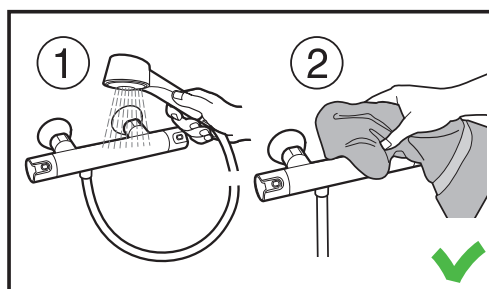

CSAPTELEPEK KARBANTARTÁSA

Megfizethető ára mellett a **Jika bútorokat** magas szintű nedvességgel és mechanikai sérülésekkel szembeni ellenállás jellemzi. Gyártásuk folyamán kizárólag a legjobb minőségű ragasztóanyagok kerülnek felhasználásra. A 2,0 vagy 0,8 mm vastag ABS élek mechanikai sérüléseknek jól ellenálló anyagból készülnek. A szekrények ajtópántjainak maximális teherbírása 150 kg. Nehéz elhinni, hogy a neves Hettich márkájú ajtópántok akár 150.000 ciklust (nyitást-zárást) garantálnak; az ajtók és fiókok záráscsillapító rendszerei is ugyanezt a minőséget képviselik. Ennek az anyagnak nagyobb a hajlításiárdsága, és a bútorkorpuzok előállításához használt (pl. Egger-féle) forgácslap nagyobb sűrűségének köszönhetően a csavarok rögzítése is erősebb. Ezen túlmenően, ez az anyag elhanyagolható mennyiségű formaldehidet bocsát ki: E1 – E1/2 emissziós osztály. A forgácslapok felülete 100 g/m² tömegű lamináló fóliával van bevonva. A fiókok és szekrények előlapjai ötrétegű magas fényű PUR lakkal öt oldalukon bevont MDF lapokból készülnek. A gyártás során alkalmazott UV szűrőknek köszönhetően a lakkozott felületek nem öregszenek vagy sárgulnak. Az ajtók üvegetétei edzett biztonsági üvegből készülnek. A fürdőszobai lámpák megfelelnek a szigorú európai szabványoknak; kielégítik az IP44 védelmi osztály követelményeit, így a lámpák a 2. zónában, azaz a padlótól 180 cm távolságra is felszerelhetők.