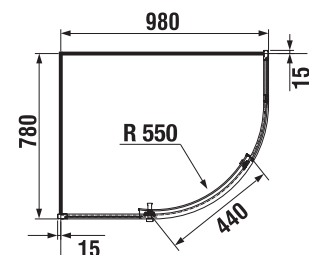

Zuhanykabin, aszimmetrikus, fényes króm, JIKA perla GLASS felület kikészítéssel (belső oldalon), átlátszó üveg.

Termék száma	Méret (mm)	Magasság (mm)	Vastagság (mm)	Az üveg kivitel változata	Ár
H2512110026681	980 x 780	1950	6	átlátszó	164 365 Ft
H2512110026661	980 x 780	1950	6	arctic	172 461 Ft

változatszám 668 – átlátszó üveg
változatszám 666 – dekor arctic

A Tigo zuhanykabin kompatibilis a Tigo zuhanytálcával.