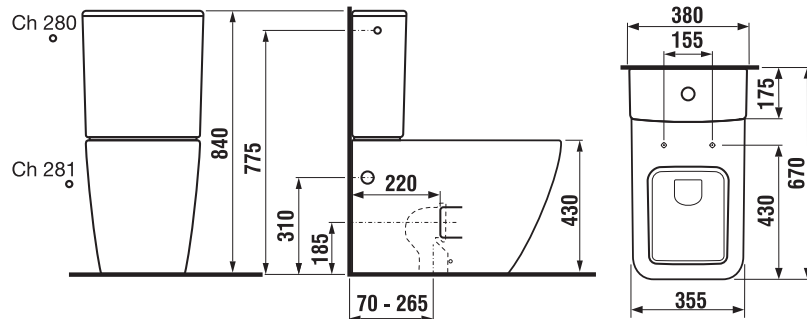

WC ÜLŐKE TETŐVEL PURE

Termék száma	Termékleírás	Ár fehér
H8934213000631	WC ülőke tetővel, duroplast, gyors rögzítő rendszer, rozsdamentes acél zsanérok	20 038 Ft
H8934223000631	WC ülőke tetővel, duroplast, gyors rögzítő rendszer, rozsdamentes acél zsanérok, lecsapódásgátló mechanizmussal	30 143 Ft
Pótalkatrészek:	Termékleírás	Ár
H8914220000631	gyorsan rögzíthető acél zsanérok az ülőkéhez és a tetőhöz Pure H893421/H893422	4 797 Ft
H8914250000001	rögzítés a duroplast ülőkéhez és a tetőhöz H893421/H893422	1 428 Ft

A Jika Perla felületkezelés felára 17 721 Ft.

Termékszám xxx = színkód (000 fehér, 100 Jika perla).