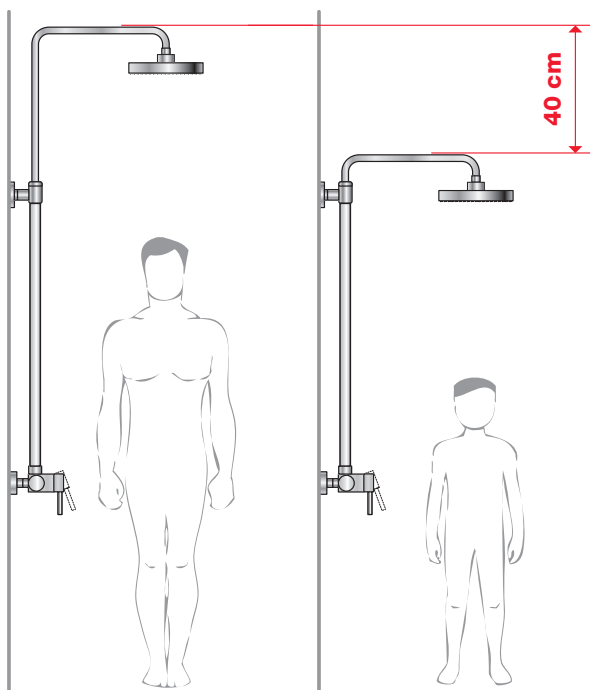

40 cm állítható magasság

A Jika Lyra teleszkópos zuhany oszlop használata örömmel tölti el a fürdőszoba bármely felhasználóját. A magassági szint beállíthatóságának köszönhetően, a fejszuhany szintmagassága 40 cm-rel „felemelhető”. A zuhanyzó oszlopának a talajtól mért 75 cm magasságában történő, általános beszerelése esetén lehetséges tányér fejszuhany alkalmazása, amelynek magassága ebben az esetben 180 cm- től 220 cm-ig terjed, ami a magas növésű felhasználók igényeit is kielégíti. A zuhanyzó részét képezi a kézzuhany és a fejszuhany is, amely egyszerűen és könnyen átkapcsolható. A Clean touch funkciónak köszönhetően a fúvókák mindenféle nehézség és súrolás nélkül tisztíthatóak.