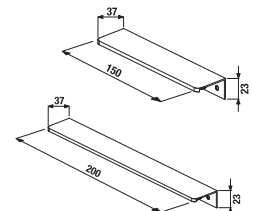

LÁBAK BÚTOROKHOZ CUBE

Termék száma	Termékleírás	Ár
H4944021760001	Cube lábak, krómozott, 1 pár, 240 mm	7 169 Ft

BÚTOR CSATLAKOZÁSI MÉRETEI / CUBE /

Ajánljuk, hogy kombinálja a Cube sorozatot a Clear és Lyra sorozat tükrivel, amelyeket megtalál a Tükrök fejezetben.