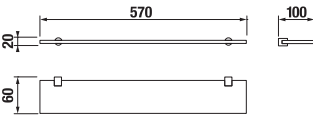

FÜRDŐSZOBA KIEGÉSZÍTŐK /

POHÁRTARTÓ BASIC

Termék száma	Termékleírás	Ár
H3823A10040001	pohártartó, fali, krómozott, üveg betéttel	6 872 Ft

SZAPPANTARTÓ, FALI BASIC

Termék száma	Termékleírás	Ár
H3833A10040001	szappantartó, fali, krómozott, üveg betéttel	7 889 Ft

AKASZTÓ BASIC

Termék száma	Termékleírás	Ár
H3813A30040001	akasztó, krómozott	2 346 Ft

ÜVEG POLC, 40 CM BASIC

Termék száma	Termékleírás	Ár
H3853A10040001	üveg polc, 40 cm, matt üveg	6 545 Ft

ÜVEG POLC, 57 CM BASIC

Termék száma	Termékleírás	Ár
H3853A20040001	üveg polc, 57 cm, matt üveg	6 906 Ft

PAPÍRTARTÓ BASIC

Termék száma	Termékleírás	Ár
H3843A20041001	papírtartó, fedél nélküli, krómozott	8 252 Ft

PAPÍRTARTÓ, FEDÉLLEL BASIC

Termék száma	Termékleírás	Ár
H3843A20040001	papírtartó, fedéllel, krómozott	15 222 Ft

TÖRÖLKÖZŐTARTÓ, 40 CM BASIC

Termék száma	Termékleírás	Ár
H3813A10040001	törölközőtartó, 40 cm, krómozott	9 337 Ft

TÖRÖLKÖZŐTARTÓ, 60 CM BASIC

Termék száma	Termékleírás	Ár
H3813A20040001	törölközőtartó, 60 cm, krómozott	12 216 Ft

FÜRDŐLEPEDŐ TARTÓ RÁCS BASIC

Termék száma	Termékleírás	Ár
H3813A60040001	fürdőlepedő tartó rács, törölközőtartó rúddal, krómozott	28 756 Ft

TÖRÖLKÖZŐTARTÓ GYŰRŰ, 30 CM BASIC

Termék száma	Termékleírás	Ár
H3813A40040001	törölközőtartó gyűrű, 30 cm, krómozott	12 342 Ft

TÖRÖLKÖZŐTARTÓ GYŰRŰ, 20 CM BASIC

Termék száma	Termékleírás	Ár
H3813A40040001	törölközőtartó gyűrű, 20 cm, krómozott	10 617 Ft

WC-KEFE TARTÓ BASIC

Termék száma	Termékleírás	Ár
H3843A10040001	WC-kefe tartó, krómozott	12 567 Ft