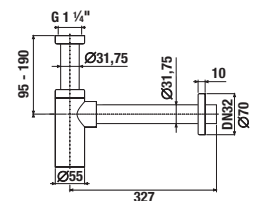

* rendelhető 2022 második felétől

BIDÉ ZUHANY SZETT RIO

Termék száma	Termékleírás	Ár
H3651R00041121	bidé kézizuhany zárószeleppel, fali kézizuhany tartóval, gégecsővel 1,2 m	10 346 Ft

Kombinálja a falba épített csaptelepekkel.