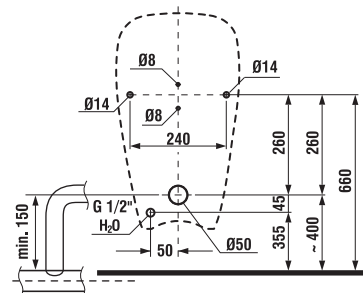

Az elemtartó doboz a kerámia alsó részére van rögzítve. A szárazelem élettartama - 1 év (még a közterületeken történő elhelyezés esetén is).

JAVASOLJUK MEGFELELŐ VIZELDE MODULLAL KOMBINÁLNI

A 135. OLDALON

1. 1 - víz-bevezetés
2. 2 - elektromágneses szelep
3. 3 - kerámia piszoár
4. 4 - elektronika radaras érzékélővel szárazelem tápfeszültséggel
5. 5 - szifon
6. 6 - lefolyó csővezeték Ø 50 mm
7. 7 - bekötő csövek
8. 8 - szárazelem-tok
9. 9 - sarokszelep

H891062