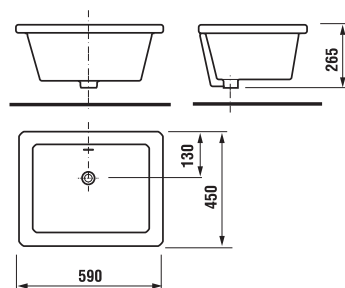

Termék száma	Termékleírás	Ár
H8510290000001	mosogató Doris	51 863 Ft

a Doris mosdóhoz szabványos lefolyó és mosdószifon használatos.