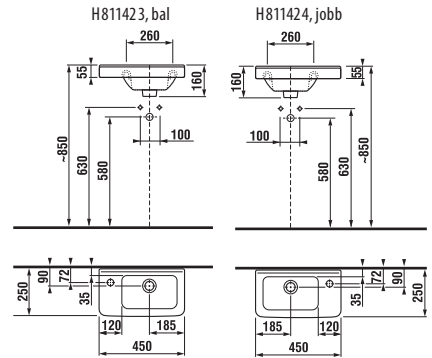

Külön megrendelni:	Ár
H3747100040001 Mio mosdó szifon, 5/4" – 32 mm, króm, sárgaréz	14 381 Ft
H3747300040001 Cubito mosdó szifon, 5/4"–32 mm, króm, réz	18 137 Ft

ALSÓSZEKRENY ASZIMMETRIKUS KÉZMOSÓHOZ CUBITO 45 CM