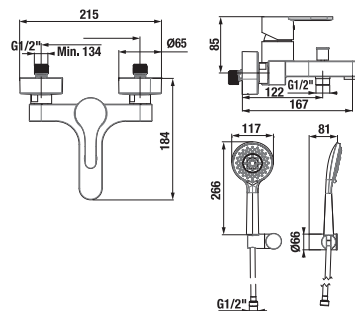

Termék száma	Termékleírás	Ár
H3211V70041311	egykaros, fali kád-zuhany csaptelep, zuhanszettel (kézizuhany, átm. 130 mm, 4 különböző funkció, gégecső 1.7 m)	67 446 Ft