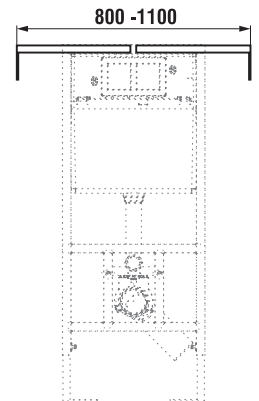

Ideális változat a panelházi fürdőszobák részére.

Ezt a változatot mindenki értékelné tudja, aki a függesztett WC-vel együtt szeretné felújítani a panelházi fürdőszobáját. Ezt a változatot elsősorban azon érdeklődőknek van szánva, kiknél az elemek mögött a lakóházi szerelések (vízvezeték, szennyvíz elvezetés, gázvezeték, stb.) helyezkednek el. A JIKA termécsalád PRO WC SYSTEM eleme alkalmazkodni tud a panelházi fürdőszobák mindegyik típusához, mivel beállítható oldalsó rögzítéssel rendelkezik.