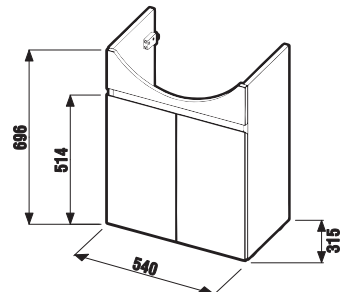

Külön megrendelni:

Ár
860 Ft

MOSDÓ ALÁ HELYZHETŐ ALSÓSZEKRÉNY LYRA PLUS 60 CM

Termék száma	Termékleírás	Ajtók színei fehér lakk / Szekrényttest színe fehér
H4531210383001	alsószekrény, 60 cm-es mosdóhoz, 2 ajtóval	47 231 Ft