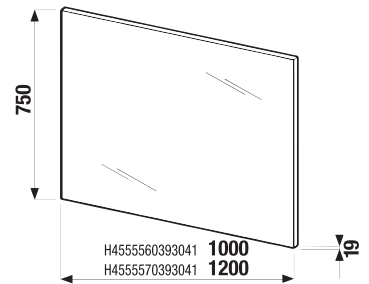

TÜKRÖK ÉS VILÁGÍTÁS /

BÚTORLAPRA SZERELT TÜKÖR CUBE 100, 120 × 75 CM

Termék száma	Termékleírás	Szekrénytest színe fehér
H4555560393041	bútorlapra szerelt tükör, 100 × 75 cm	27 155 Ft
H4555570393041	bútorlapra szerelt tükör, 120 × 75 cm	30 770 Ft