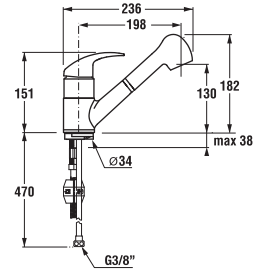

CSAPTELEPEK ÉS ZUHANYKIEGÉSZÍTŐK /

MOSOGATÓ CSAPTELEP ZUHANYFEJJEL LYRA

Termék száma	Termékleírás	Ár
H3512710043001*	álló karos mosogató csaptelep kihúzható zuhannyal, króm	26 948 Ft

* Rendelhető, amíg a készlet tart.

FALI ZUHANY CSAPTELEP LYRA

Termék száma	Termékleírás	Ár
H3312770040001	karos zuhany csaptelep zuhanyzó szett nélkül, króm	18 458 Ft

Külön megrendelni:	Ár
H3651R00043611 zuhanyzó szett (kézi zuhany, 3 funkció, tartó, zuhany gégecső 1,7 m), króm	16 269 Ft
H3651R00043731 zuhanyzó szett (kézi zuhany, 3 funkció, zuhanytartó rúd, zuhany gégecső 1,7 m), króm	23 554 Ft

FALBA ÉPÍTHETŐ ZUHANY CSAPTELEP LYRA

Termék száma	Termékleírás	Ár
H3312760040001*	zuhanykabin falba építhető csaptelep, króm	15 585 Ft

Külön megrendelni:	Ár
H3651R00043611 zuhanyzó szett (kézi zuhany, 3 funkció, tartó, zuhany gégecső 1,7 m), króm	16 269 Ft
H3651R00043731 zuhanyzó szett (kézi zuhany, 3 funkció, zuhanytartó rúd, zuhany gégecső 1,7 m), króm	23 554 Ft

* Rendelhető, amíg a készlet tart.

KÁD-ZUHANY CSAPTELEP LYRA

Termék száma	Termékleírás	Ár
H3212770040001	karos kád csaptelep zuhanyzó szett nélkül, króm	23 001 Ft

Külön megrendelni:	Ár
H3651R00043611 zuhanyzó szett (kézi zuhany, 3 funkció, tartó, zuhany gégecső 1,7 m), króm	16 269 Ft
H3651R00043731 zuhanyzó szett (kézi zuhany, 3 funkció, zuhanytartó rúd, zuhany gégecső 1,7 m), króm	23 554 Ft

BIDÉ CSAPTELEP LYRA

Termék száma	Termékleírás	Ár
H3412710040011	álló karos bidé csaptelep húzórudas lefolyószelleppel, króm	21 289 Ft

Javasljuk a RIO tartozékok kombinációit.