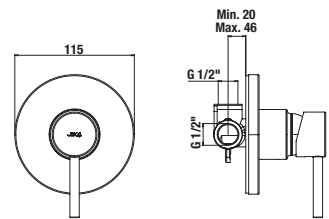

Termék száma	Termékleírás	Ár
H3312F60040001	falba építhető zuhany csaptelep, króm	21 907 Ft

Külön megrendelni:	Ár
H3651X00043621 zuhanszett (kézizuhany, átm. 130mm, 4 különböző funkció, kézizuhany tartó, gégecső 1.7m)	26 065 Ft
H3651X00043631 zuhanszett (kézizuhany, átm. 130x130 mm, 4 különböző funkció, kézizuhany tartó, gégecső 1.7m)	26 065 Ft
H3651X00044721 zuhanszett (kézizuhany, átm. 130mm, 4 különböző funkció, zuhanytartó rúd, krómozott szappantartó, gégecső 1.7m)	35 909 Ft
H3651X00044731 zuhanszett (kézizuhany, átm. 130x130 mm, 4 különböző funkció, zuhanytartó rúd, krómozott szappantartó, gégecső 1.7m)	35 909 Ft