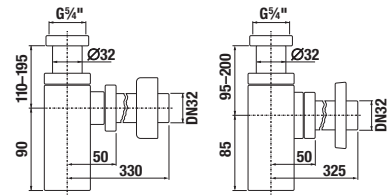

Termék száma	Termékleírás	Ár
H3747300040001	Cubito mosdó szifon, 5/4" – 32 mm, króm,	18 137 Ft
H3747100040001	Mio mosdó szifon, 5/4" – 32 mm, króm, sárgaréz	14 381 Ft