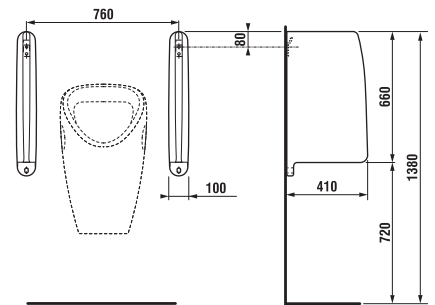

Szükséges külső, pl. nyomásos, elektromágneses, stb. öblítőszeleppel ellátni.

KÖZÉPÜLETI
TERMÉKEK

VIZELDÉK /

VIZELDE DOMINO – SZELEPLYUK NÉLKÜL

Termék száma	Termékleírás	Ár
H8476010000001	Split vizelde válaszfal, szerelő szettel	23 580 Ft