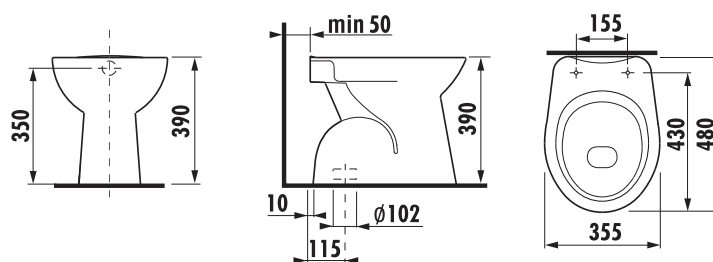

ÁLLÓ WC FÜGGŐLEGES LEFOLYÓ ZETA

Termék száma	Termékleírás	Odpad	Ár
H8223970000001	álló WC, függőleges lefolyó, mélyöblítésű	x	16 228 Ft
Külön megrendelni:			Ár
H8929990000001	szerelem szett WC-hez		334 Ft
H8932710000001	termoplaszt ülőke Zeta fedéllel, műanyag zsanérral, 400 és 440 mm között állítható hosszúság		5 225 Ft
H8932710000637	termoplaszt ülőke Zeta fedéllel, acél zsanérral (MEGJEGYZÉS: a hosszúság 407 és 425 mm között állítható)		5 364 Ft
H8977010000001	gumi betét – vízbevezetés tömítése		588 Ft