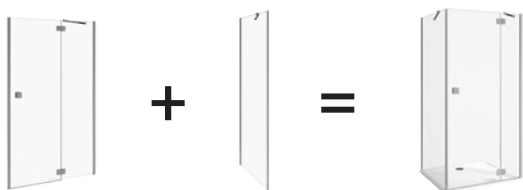

KERET NÉLKÜLI ZUHANYKABINOK, ÜVEGFALAK ÉS AJTÓK

A Pure kollekción keret nélküli zuhanyfalai és ajtóik tökéletes választások egy modern fürdőszobához. Kiváló minőségű, 8 mm vastag biztonsági üvegből készülnek, mely Jika perla bevonattal rendelkezik, ami nagyban megkönnyíti a karbantartást. Ha szenvedélye a tiszta minimalista design, ez a stílus a megfelelő választás. A keret nélküli zuhanykabinok a zuhanytálcára vagy közvetlenül a csempékre szerelhetők.

JIKA•perla
GLASS