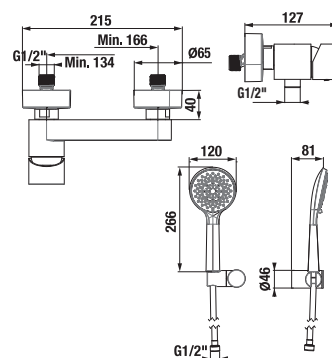

Termék száma	Termékleírás	Ár
H3311V70041311	egykaros, fali zuhany csaptelep, zuhanszettel (kézizuhany, átm. 130 mm, 4 különböző funkció, gégecső 1.7 m)	61 278 Ft