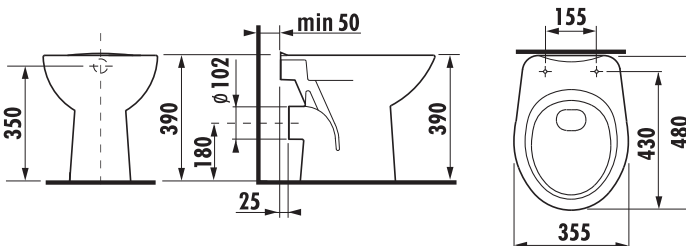

Az önmagukban álló WC-eket javasoljuk a H893710 tartállyal kombinálni, lásd 166. oldal.

PROJEKTÍVÉ
A OSTATNÍ VÝROBKÝ

OSTATNÍ

KOMBI WC, ÁLLÓ WC ÉS BIDÉ /

ÁLLÓ WC VÍZSZINTES LEFOLYÓ ZETA

Termék száma	Termékleírás	Lefolyó	Ár
H8223960000001	álló WC, vízszintes lefolyóval, mélyöblítésű	x	14 079 Ft
Külön megrendelni:			Ár
H8929990000001	szerelő szett WC-hez		334 Ft
H8932710000001	termoplaszt ülőke Zeta fedéllel, műanyag zsanérral, 400 és 440 mm között állítható hosszúság		5 225 Ft
H8932710000637	termoplaszt ülőke Zeta fedéllel, acél zsanérral (MEGJEGYZÉS: a hosszúság 407 és 425 mm között állítható)		5 364 Ft
H8977010000001	gumi betét – vízvezetés tömítése		588 Ft