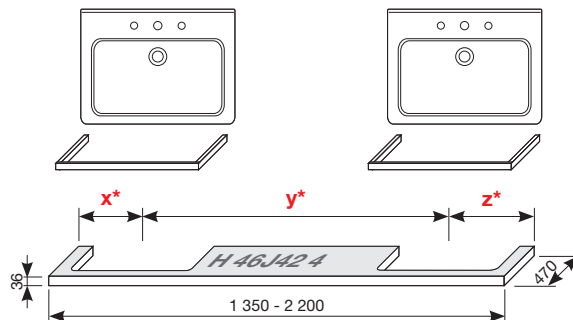

MOSDÓPULTOK 2 KIVÁGÁSSAL

(kapható tölgy - 519, fehér - 500)

Válasszon mosdót:

- 45cm 55 cm 60 cm 65 cm 75 cm

Adja meg a színt és a pontos **x*** **y*** és **z*** méretet:

- H 46J42 4** szín **x*** mm
y* mm
z* mm
szám