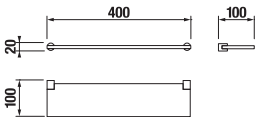

AKASZTÓ BASIC

Termék száma	Termékleírás	Ár
H3813A30040001	akasztó, krómozott	2 346 Ft

ÜVEG POLC, 40 CM BASIC

Termék száma	Termékleírás	Ár
H3853A10040001	üveg polc, 40 cm, matt üveg	6 545 Ft

ÜVEG POLC, 57 CM BASIC