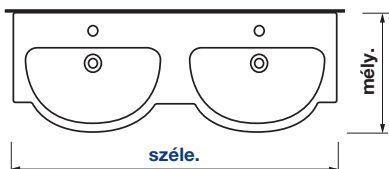

* csak bútorba szerelhető mosdók

MOSDÓKAGYLÓ

NÉV	SZÉLESSÉG/MM	MÉLYSÉG/MM	TERMÉK SZÁMA	KATALÓGUS OLDAL
Cubito Pure	ø 400	ø 400	H818420	68
Cubito Pure	500	350	H818423	68

120 - 130 CM

KETTŐS MOSDÓ

NÉV	SZÉLESSÉG/MM	MÉLYSÉG/MM	TERMÉK SZÁMA	KATALÓGUS OLDAL
Cube*	1200	430	H453661	110
Mio-N	1300	450	H814714	60
Cubito	1300	485	H814420	74