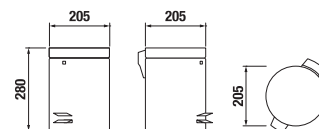

Termék száma	Termékleírás	Ár
H3893D30042001	hulladékgyűjtő kosár, fényes rozsdamentes acél, 5 l	8 318 Ft