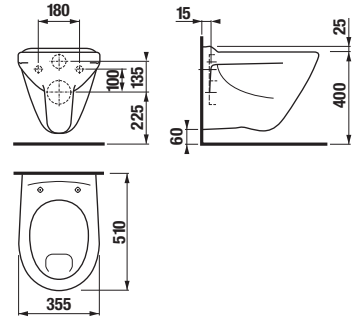

Termék száma	Termékleírás	Ár
H8202280000001	fali WC, síkoblítésű, vízszintes lefolyóval	35 498 Ft
Külön megrendelni:		
H8932710000001	termoplaszt ülőke Zeta fedéllel, műanyag zsanérral, 400 és 440 mm között állítható hosszúság	5 225 Ft
H8933703000001	duroplaszt ülőke fedéllel, műanyag zsanérral	12 436 Ft
H8933703000631	duroplaszt Dino ülőke fedéllel, acél zsanérral	14 468 Ft
H8932740000001	duroplaszt Zeta ülőke fedéllel, műanyag zsanérral, 400 és 440 mm között állítható hosszúság	9 566 Ft
H8932760000001	duroplaszt Zeta ülőke fedéllel, műanyag zsanérral, SLOWCLOSE lecsapódásgátlóval, között állítható hosszúság	18 447 Ft
H8929920000001	Laufen szerelő szalag	3 432 Ft
H8926950000001	Laufen zajszigetelő-kiegészítő betét	5 787 Ft
H8946140000001	Laufen kiegyenlítő massa	3 125 Ft