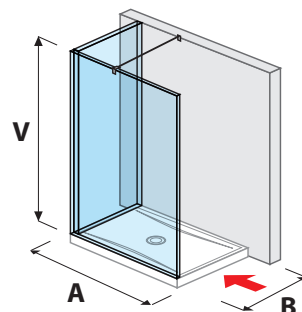

ÜVEGFA PURE „L” 120, 130, 140 × 80 cm | 120, 130, 140 × 90 cm

A	B	V
120 cm	80/90 cm	200 cm
130 cm	80/90 cm	200 cm
140 cm	80/90 cm	200 cm