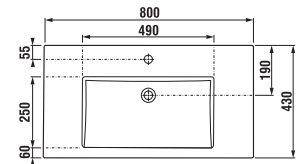

1+1 CSOMAG
szekrény + mosdó
- biztonságos szállítás
- takarékos hely szállítás közben
- könnyű kezelhetőség