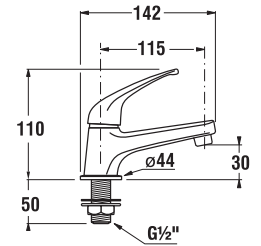

Külön megrendelni:	Ár
H3917100040001 Klíkk-klakk lefolyószelep	7 735 Ft

TARTOZÉKOK /

MOSDÓ SZIFON

Termék száma	Termékleírás	Ár
H3747300040001	Cubito mosdó szifon, 5/4" – 32 mm, króm, sárgaréz	18 137 Ft
H3747100040001	Mio mosdó szifon, 5/4" – 32 mm, króm, sárgaréz	14 381 Ft
ÚJ		
H3741R00040001*	mosdó szifon, 5/4" × DN32, ABS, króm	9 402 Ft