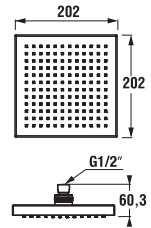

Termék száma	Termékleírás	Ár
H3674200040421	fej feletti zuhany, króm	26 681 Ft