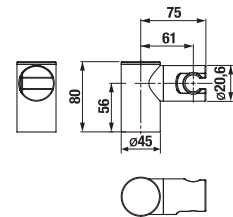

Termék száma	Termékleírás	Ár
H3671R10042151	zuhanyfej, átm. 100 mm, 3 funkcióval	8 224 Ft

CSAPTELEPEK ÉS ZUHANYKIEGÉSZÍTŐK /

AJÁNLOTT ZUHANSZETTEK RIO

Termék száma	Termékleírás	Ár
H3651R00043611	zuhany készlet, (kézi-zuhanyfej, átm. 100 mm, 3 különféle funkcióval, kézi-zuhanyfej tartó, zuhany gégecső 1,7 m, fém)	16 269 Ft