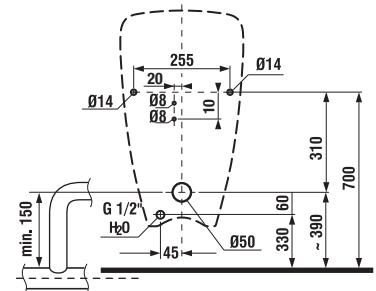

1. 1 - víz-bevezetés
2. 2 - elektromágneses szelep
3. 3 - kerámia piszoár
4. 4 - elektronika radáros érzékelővel szárazelem tápfeszültséggel
5. 5 - szifon
6. 6 - lefolyó csővezeték Ø 50 mm
7. 7 - bekötő csövek
8. 8 - szárazelem-tok
9. 9 - sarokszelep