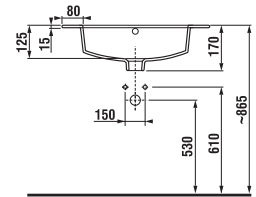

1+1 CSOMAG
szekrény + mosdó
- biztonságos szállítás
- takarékos hely szállítás közben
- könnyű kezelhetőség