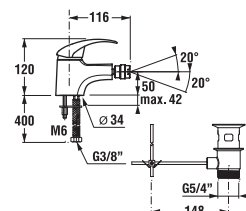

Javasljuk a RIO tartozékok kombinációit.