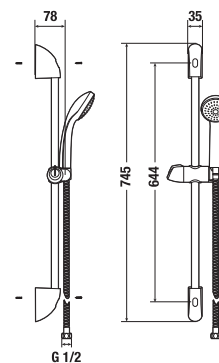

KÉZZUZHANY RIO

Termék száma	Termékleírás	Ár
H3611R00040011	kézzzuhany, 1 funkciós, króm	5 001 Ft

KÉZZUZHANY RIO

Termék száma	Termékleírás	Ár
H3611R20043311	kézzzuhany, átm. 80 mm, 3 különféle funkcióval	5 303 Ft