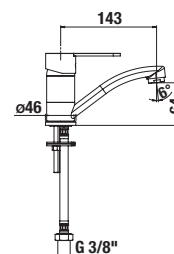

Termék száma	Termékleírás	Ár
H3511Z10042201	álló karos mosogató csaptelep, króm, 143 mm	16 026 Ft