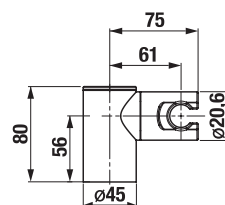

KÉZI-ZUHANY TARTÓ CUBITO-N

Termék száma	Termékleírás	Ár
H3691X00045001	kézi-zuhany tartó, állítható	6 392 Ft