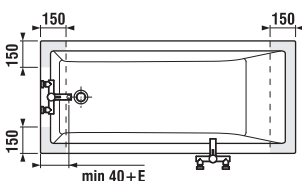

AKRIL KÁD CUBITO

Ezek a területek belül ajánlott kiépíteni a kádlefolyó vagy a kádcsaptelep kiállítását.

A színes területen belül nem ajánlott kiépíteni a kádlefolyó vagy a kádcsaptelep kiállítását.

E = kád perem szélessége

Termék száma	Termékleírás	Úrtartalom	Ár fehér
H2204200000001	kád 1 600 × 700 mm, láb nélkül	172 l	101 001 Ft
H2214200000001	kád 1 600 × 750 mm, láb nélkül	201 l	105 216 Ft
H2244200000001	kád 1 700 × 700 mm, láb nélkül	186 l	108 872 Ft
H2224200000001	kád 1 700 × 750 mm, láb nélkül	206 l	118 017 Ft
H2234200000001	kád 1 800 × 800 mm, láb nélkül	265 l	123 687 Ft

Külön megrendelni:			Ár
H2940140000001	műanyag láb készlet beépíthető fürdőkádroz, univerzális		3 233 Ft
H2948320000001	láb készlet a 1 600 × 700 mm, 1 700 × 700 mm-es kádroz, panel nélküli beépítéshez		12 858 Ft
H2948330000001	láb készlet a 1 600 × 750 mm, 1 700 × 750 mm, telepítés panel nélkül		12 858 Ft
H2948340000001	láb készlet a 1 800 × 800 mm, telepítés panel nélkül		14 271 Ft
H2948150040001	le- és túlfolyó szett, szifonnal 40/50 mm, hossza 550 mm, a túlfolyó teste műanyag		14 956 Ft
H2948160040001	le- és túlfolyó szett, szifonnal 40/50 mm, hossza 550 mm, a túlfolyó teste réz		19 860 Ft
H2948170040001	kád töltő-, le- és túlfolyó szett, (Exafil) 40/50 mm, hossza 550 mm, a túlfolyó teste műanyag		40 641 Ft
H2948180040001	kád töltő-, le- és túlfolyó szett, (Exafil) 40/50 mm, hossza 550 mm, a túlfolyó teste réz		43 957 Ft

A kád lefolyójának fényképei és műszaki rajzai részben, a 198. oldalon találhatóak.