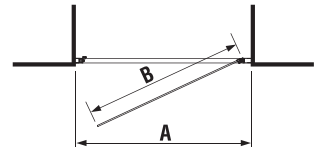

Egy részes zuhanykabin ajtók 800, 900, 1000 mm, BAL/ JOBB, fényes ezüst-színű profil, 6 mm átlátszó üveg vagy arctic üveg JIKA perla GLASS kikészítéssel, krómozott fogantyúval.

Termék száma	Méret (mm)	Magasság (mm)	Vastagság (mm)	Az üveg kivétel változata	Ár
H2542N10026681	800	1950	6	átlátszó	112 308 Ft
H2542N20026681	900	1950	6	átlátszó	118 289 Ft
H2542N30026681	1000	1950	6	átlátszó	123 181 Ft
H2542N10026661	800	1950	6	arctic	113 521 Ft
H2542N20026661	900	1950	6	arctic	119 659 Ft
H2542N30026661	1000	1950	6	arctic	124 942 Ft

változatszám 668 – átlátszó üveg
változatszám 666 – arctic decor

Termék száma	A méretválaszték (mm)		Méret (mm) B
	A min	A max	
H2542N1	765	795	672
H2542N2	865	895	772
H2542N3	965	995	872

JIKA•perla
GLASS

Balos/jobbos változat.