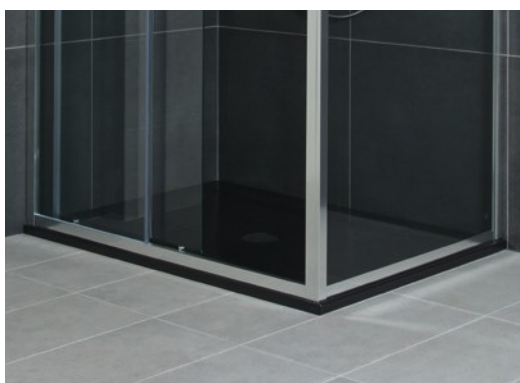

ÖNTÖTT MÁRVÁNY

Az öntött márvány zuhanytálcák fő alkotóeleme a mészkő, amely gyantákkal keverve lehetővé teszi egy finom minimalista dizájn termék előállítását.

AZ ANYAG ELŐNYEI

- a tálcák sima felülete rendkívül higiénikus környezetet biztosít
- a felület könnyen tisztítható és karbantartható
- az anyag ellenáll a mechanikai hatásoknak és az UV sugárzásnak
- felületkárosodás esetén a terméket javítani lehet
- a termék magassága 3,5 cm, ennek köszönhetően a padló síkjába is illeszthető

AKRIL

ANYAG ELŐNYEI

- a Jika akril termékek 100% szaniter akrilból készülnek
- meleg hatású felület, jó szigetelés
- színállóság
- könnyű karbantartás

ACÉL

A Jika acélfürdőkádak 1,5–1,8 mm-es vagy 2,5–2,8 mm-es vasatagságú acéllemezből készülnek. A speciális préselés után 3 réteg zománcot alkalmazunk. Ezután mindegyik réteget egy kemencében égetik rá.

AZ ANYAG ELŐNYEI

- a zománcozott acélból készült Jika termékek higiénikusak, tartósak sav-, karc- és kopásállóak.
- szín- és formatartható
- legfőbb előnye végtelen élettartam megfelelő karbantartás mellett

KARBANTARTÁS ÉS TISZTÍTÁS

A kád és zuhanytálca felületeket könnyű megtisztítani és ápolni. A sima felületen szinte nem tapad meg a szennyeződés. Rendszeres ápoláshoz szivacs, puha, antistatikus ruha és kis mennyiségű semleges kémhatású tisztítószer használatát javasoljuk. Ne használjon súrolószert vagy oldószert, amely károsítja a termék felületét. Az erős szennyeződéseket folyékony tisztítószerrel, például mosogatószerrel vagy szappannal távolítsa el. A termék felületének sérüléseit javítókészlettel lehet javítani. A felületet mindig képzett szakember javíthatja.