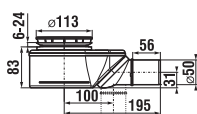

Külön megrendelni:	Ár
H2942330000001 szifon zuhanytálcahoz, átm. 90 mm, rozsdamentes fedél átm. 113 mm, lefolyási sebesség 54 l/perc, rögzítő szerelvényekkel	21 398 Ft
H8991030000001 dilatációs szalag, zuhanytálca és a fal között, 290 × 50 mm	3 362 Ft

jobb változat H852211

jobb változat H852211