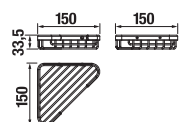

KLEENEX DOBOZ GENERIC

Termék száma	Termékleírás	Ár
H3863D20040001	Kleenex doboz, fényes rozsdamentes acél	12 520 Ft

SAROK SZAPPANTARTÓ KOSÁR GENERIC

Termék száma	Termékleírás	Ár
H3853D30040301	sarok szappantartó, 150 x 150 x 33,5 mm	7 105 Ft