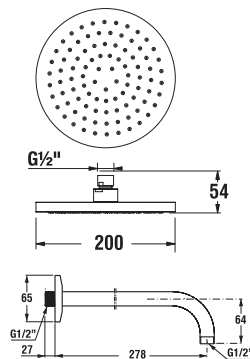

A zuhanyzó tartozékok az egyes sorozatokkal kompatibilisek – tetszőlegesen kombinálhatók.

ZUHANY GÉGECSŐ MIO

Termék száma	Termékleírás	Ár
H3621X00002731	zuhany gégecső 1,7 m, PVC Satin Cubito N	9 686 Ft