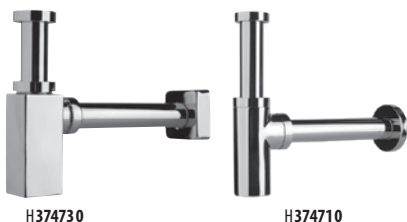

TARTOZÉKOK /

MOSDÓ SZIFON