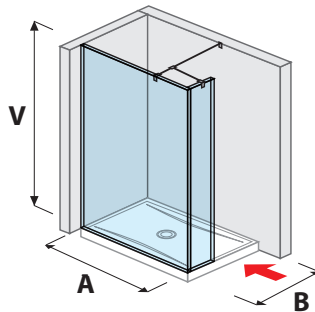

Termék száma	Biztonsági üveg méretek (mm)			Zuhanytálca méretek (mm)		Belépési méretek (mm)
	X	Y	V	A	B	C
H268421	697	200	2 000	1 200/1300	800/900	503/603
H268422	797	200	2 000	1 400	800/900	603

ÜVEGFAL PURE RÖVID ÜVEGFALLAL 120, 130, 140 CM