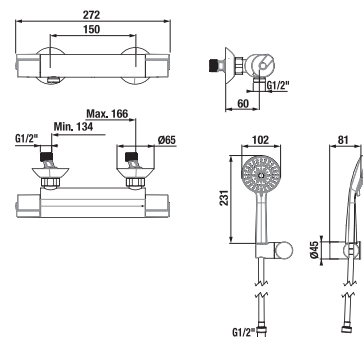

CSAPTELEPEK ÉS ZUHANYKIEGÉSZÍTŐK /

FALBA ÉPÍTETT ZUHANY CSAPTELEP DEEP BY JIKA

Termék száma	Termékleírás	Ár
H3311U60040001	falba épített zuhany csaptelep	31 421 Ft

TERMOZTÁTOS ZUHANY CSAPTELEP, FALI, ZUHANYSZETTEL DEEP BY JIKA

Termék száma	Termékleírás	Ár
H3331U70042711	termosztátos zuhany csaptelep, fali, zuhanyszettel (kézi zuhany Ø 100 mm, 3 különböző funkció, gégecső 1,7 m, kézizuhany tartó)	61 297 Ft
H3331U70044001	termosztátos zuhany csaptelep, fali, zuhanyszett nélkül	50 542 Ft

KÁD-ZUHANY CSAPTELEP, FALI, ZUHANYSZETTEL DEEP BY JIKA

Termék száma	Termékleírás	Ár
H3211U70041311	kád-zuhany csaptelep, fali, zuhanyszettel (kézi zuhany Ø 80 mm, 3 különböző funkció, gégecső 170 cm, kézizuhany tartó)	36 712 Ft
H3211U70044001	kád csaptelep, fali, zuhanyszett nélkül	30 060 Ft

FALBA ÉPÍTETT KÁD - ZUHANY CSAPTELEP DEEP BY JIKA

Termék száma	Termékleírás	Ár
H3211U60040001	falba épített kád - zuhany csaptelep, zuhanyváltóval	48 654 Ft

Javasoljuk a Mio, Cubito-N és RIO zuhanyszettek, tartozékok és szifonok kombinációit.