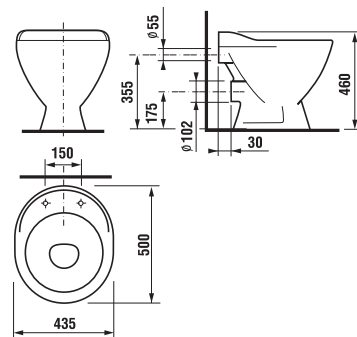

KÖZÉPÜLETI TERMÉKEK /

MIRA KIÖNTŐ

Termék száma	Termékleírás	Ár
H8510460000001	a MIRA kiöntő műanyag ráccsal	67 103 Ft

Külön megrendelni:	Ár
H8929990000001 rögzítő készlet	334 Ft
H8977010000001 gumi betét – vízvezetés tömítése	588 Ft
H8937100000001 műanyag öblítőtartály álló WC-hez, 3/8" oldalsó vízvezetéshez, „szöcske” dekorral gyermek WC-hez	13 638 Ft

MIRA FÜGGESZTETT KIÖNTŐ

Termék száma	Termékleírás	Ár
H8510490000001	a függesztett Mira kiöntő műanyag ráccsal	69 762 Ft

Külön megrendelni:	Ár
H89034900008901 rögzítő készlet WC és bidet szereléshez, fehér fedősapkával, 1 db	1 045 Ft
H89034900008911 rögzítő készlet WC és bidet szereléshez, krómzott fedősapkával, 1 db	1 626 Ft
H8936070000001 WASTE SINK SYSTEM fali Mira kiöntőhöz (H851049) acél kerettel, padlóra és hátfalra szerelt, könnyűszerkezetes falhoz, egy vagy kettős nyomógombhoz (külön rendelni) - sarokszelepre rögzített vízvezetés a tartály falán keresztül - új öblítőszelap a 4,5/3l-es öblítéshez	96 907 Ft

H8929920000001	Laufen szerelő szalag	3 432 Ft
H8926950000001	Laufen zajszigetelő-kiegyenlítő betét	5 787 Ft
H8946140000001	Laufen kiegyenlítő massa	3 125 Ft

Minden termék megrendelése külön-külön szükséges (kiöntő, falba épített modul, csaptelep).