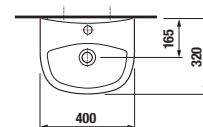

Termék száma	Termékleírás	yyy: 104	109	Ár fehér
H815393000yyy1	kézmosó 40 cm	x	x	10 420 Ft

Külön megrendelni:	Ár
H8903490000001 szerelő szett mosdókhoz	860 Ft