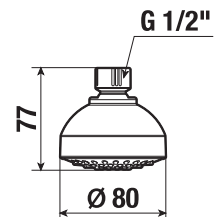

ZUHANYFEJ RIO

Termék száma	Termékleírás	Ár
H3671R10042101	zuhanyfej, átmérő: 80 mm, 1 funkció, króm	5 822 Ft

ZUHANYFEJ RIO

Termék száma	Termékleírás	Ár
H3671R10042141	zuhanyfej, átm. 100 mm, 1 funkcióval	6 383 Ft