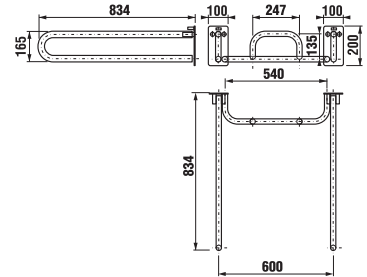

KÖZÉPÜLETI TERMÉKEK /

TÜKÖR

Termék száma	Termékleírás	Ár
H3897170030001	tükör, állítható, rozsdamentes acél, fogantyúval	123 141 Ft
H3897190030001	tükör, állítható, rozsdamentes acél	121 568 Ft

ZUHANYKABIN ÜLŐKE

Termék száma	Termékleírás	Ár
H3897180030001	zuhanykabin ülőke, függesztett, felhajtható, rozsdamentes acél szerkezet, műanyag ülőke (teherbírás max. 120 kg)	140 712 Ft

LEHAJTHATÓ ÖSSZEÁLLÍTÁS WC-HEZ

Termék száma	Termékleírás	Ár
H3897100000001	lehajtható összeállítás WC-hez, rozsdamentes acél	298 276 Ft

KÁDKAPASZKODÓ

Termék száma	Termékleírás	Ár
H3897130030001	kádkapaszkodó 305/420 mm, fix, bal, rozsdamentes acél	61 297 Ft
H3897230030001	kádkapaszkodó 305/420 mm, fix, jobb (az ábrán), rozsdamentes acél	61 297 Ft

WC-PAPÍR TARTÓ

Termék száma	Termékleírás	Ár
H3847220001101	WC-papír tartó, tető nélkül, fehér	4 728 Ft

SYSTEM HANDICAP

Termék száma	Termékleírás	Ár bílá
H8936420000001	mozgáskorlátozott WC rögzítőbak a stabilitás növelésére, Jika modulokhoz	41 117 Ft

Balos/ jobbos változat.
Használható fali WC, fali bidé,
ill. mosdó falba épített modulja
kiegészítésére.

A HANDICAP WC-rendszer felszereléséhez a modul egyik oldalát a WC, mosdó vagy bidé falba épített moduljának tartókeretéhez kell csavarozni, a másik oldalát pedig a gipszkarton fémszerkezetéhez.