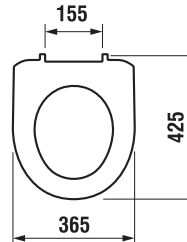

FALI WC ÉS BIDÉ /

DUROPLASZT ÜLŐKE TETŐVEL LYRA PLUS

Termék száma	Termékleírás	Ár fehér
H8903840000631	duroplast ülőke és a tető, gyors rögzítés, acél zsanérok	18 764 Ft
H8903850000631	duroplast ülőke és a tető, gyors rögzítés, SLOWCLOSE, acél zsanérok	22 064 Ft
Külön megrendelni:		Ár
H8923840000001	lecsapódásgátló betét a Lyra Plus H8903850000631 ülőkéhez, pótalkatrész	11 354 Ft
H8923850000001	rögzítősztet a Lyra Plus H890384/H890385 ülőkéhez	6 460 Ft
H8923860000001	puffer a Lyra plus H890384/H890385 ülőkéhez	1 395 Ft

DUROPLASZT ÜLŐKE TETŐVEL LYRA PLUS

Termék száma	Termékleírás	Ár
H8933843000631	ülőke tetővel, Lyra plus fali WC-hez, duroplaszt, acél zsanérral	10 430 Ft
H8933853000001	ülőke tetővel, Lyra plus fali WC-hez, duroplaszt, SLOWCLOSE lecsapódásgátló mechanizmussal, műanyag zsanérral	20 109 Ft

TERMOPLASZT ÜLŐKE TETŐVEL LYRA PLUS

Termék száma	Termékleírás	Ár
H8933870000001	ülőke tetővel, termoplaszt, fali WC-hez, műanyag zsanérral	7 240 Ft

FALI BIDÉ LYRA PLUS

Termék száma	Termékleírás	Ár
H8303810003041	fali bidé, lyukakkal a vízbevezetéshez	35 716 Ft
H8303810003021	fali bidé, lyuk nélkül a vízbevezetéshez	35 716 Ft

Külön megrendelni:	Ár	
H8903490008901	rögzítőkészlet, fehér fedősapkával	1 045 Ft
H8903490008911	szereelő szett krómozott fedelelkel	1 626 Ft
H8929920000001	Laufen szerelő szalag	3 432 Ft
H8926950000001	Laufen zajszigetelő-kiegészítő betét	5 787 Ft
H8946140000001	Laufen kiegyenlítő massa	3 125 Ft

**JAVASOLJUK, HOGY
KOMBINÁLJA A JIKA
FALBAÉPÍTETT TARTÁLYAL**

**A 135.
OLDALON**