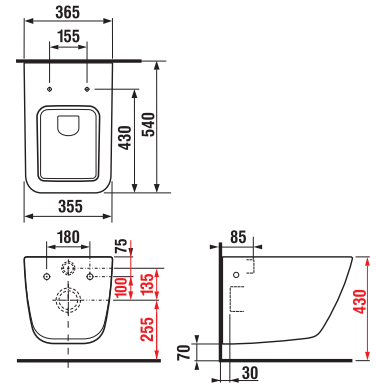

Kérjük, ügyeljen a csatlakozási magasságra.

JAVASOLJUK, HOGY KOMBINÁLJA A JIKA FALBAÉPÍTETT TARTÁLYAL

A 135. OLDALON

WC ÜLŐKE TETŐVEL PURE

Termék száma	Termékleírás	Ár fehér
H8934213000631	WC ülőke tetővel, duroplast, gyors rögzítő rendszer, rozsdamentes acél zsanérok	20 038 Ft
H8934223000631	WC ülőke tetővel, duroplast, gyors rögzítő rendszer, rozsdamentes acél zsanérok, lecsapódásgátló mechanizmussal	30 143 Ft
Külön megrendelni:		
H8914220000631	gyorsan rögzíthető acél zsanérok az ülőkehez és a tetőhöz Pure H893421/H893422	4 797 Ft
H8914250000001	rögzítés a duroplast ülőkehez és a tetőhöz H893421/H893422	1 428 Ft