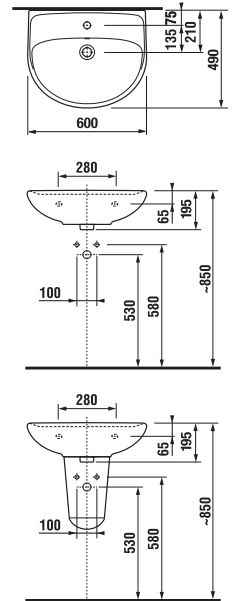

MOSDÓK / SZERELŐ SZETT / SOROZAT LYRA PLUS /

MOSDÓ LYRA PLUS 60 CM

MAGIC **FIX**

Termék száma	Termékleírás	yyy: 104	109	Ár fehér
H814383000yyy1	mosdó 60 cm	x	x	14 927 Ft
H8193910000001	szifontakaró, rögzítő készlettel – (term. sz.: H8900130000001) csak mosdókagylóhoz 55, 60, 65 cm			12 453 Ft

Külön megrendelni:

Új	Ár	
H3741R00040001*	mosdó szifon G5/4" × DN32, ABS, króm	9 402 Ft
H8903490000001	szifon készlet mosdókagylóhoz	860 Ft
H8942490000001**	szifon, krómzott ABS, magassága állítható 175–270 mm között, vízzár magassága 75 mm, átfolyó kapacitás 45 l, díszgyűrűvel, (használható díszgyűrű nélkül is).	9 154 Ft

* rendelhető 2022 második felétől

** elérhető a készlet erejéig.

MOSDÓ ALSÓSZEKRÉNYHEZ LYRA PLUS 60 CM

Termék száma	Termékleírás	yyy: 104	109	Ár fehér
H813383000yyy1	mosdó 60 cm	x	x	21 122 Ft
H8903490000001	szifon készlet mosdókagylóhoz			860 Ft

Külön megrendelni:

Ár
860 Ft

MOSDÓ ALÁ HELYZHETŐ ALSÓSZEKRÉNY LYRA PLUS 60 CM

Termék száma	Termékleírás	Ajtók színei fehér lakk / Szekrényttest színe fehér
H4531210383001	alsószekrény, 60 cm-es mosdóhoz, 2 ajtóval	47 231 Ft

Termék száma	Termékleírás	Ajtók színei fehér lakk / Szekrényttest színe fehér
H4531220383001	alsószekrény, 60 cm-es mosdóhoz, 2 ajtóval, 1 fiókkal	61 509 Ft