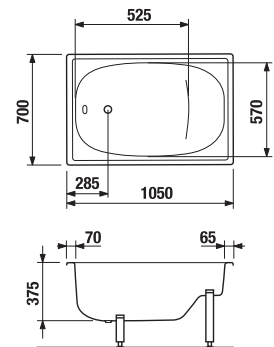

FÜRDŐKÁDAK ÉS KÁDPARAVÁN /

ACÉL KÁD RIGA

A színes területen belül nem ajánlott kiépíteni a kádlefolyó vagy a kádcsaptelep kiállítását.

Ezek a területeken belül ajánlott kiépíteni a kádlefolyó vagy a kádcsaptelep kiállítását.

E = kád perem szélessége

Termék száma	Termékleírás	Úrtartalom	Ár
H2340200000001	Riga 1 200 × 700 mm	140 l	54 035 Ft
H2340300000001	Riga 1 300 × 700 mm	150 l	51 697 Ft
H2340400000001	Riga 1 400 × 700 mm	160 l	54 035 Ft
H2340500000001	Riga 1 500 × 700 mm	170 l	54 035 Ft
H2340600000001	Riga 1 600 × 700 mm	180 l	54 035 Ft
H2340700000001	Riga 1 700 × 700 mm	190 l	54 035 Ft

Külön megrendelni:	Ár
H2940120000001 beállítható fém lábak – 2 db Alma, Tanza, Tanza plus, Riga	8 814 Ft
H2948150040001 le- és túlfolyó szett, szifonnal 40/50 mm, hossza 550 mm, a túlfolyó teste műanyag	14 956 Ft
H2948160040001 le- és túlfolyó szett, szifonnal 40/50 mm, hossza 550 mm, a túlfolyó teste réz, a lefolyó rózsát is fedő dugóval	19 860 Ft
H2948170040001 kád töltő-, le- és túlfolyó szett, (Exafil) 40/50 mm, hossza 550 mm, a túlfolyó teste műanyag	40 641 Ft
H2948180040001 kád töltő-, le- és túlfolyó szett, (Exafil) 40/50 mm, hossza 550 mm, a túlfolyó teste réz	43 957 Ft

A Riga acél kádat nem lehet kombinálni a Cubito kádparavánokkal.

A kád lefolyójának fényképei és műszaki rajzai részben, a 198. oldalon találhatóak.

	A	B	C	D	E	F	G	H
H234020	1200	805	700	570	70	65	285	375
H234030	1300	905	700	570	70	65	285	375
H234040	1400	1005	700	570	70	65	285	375
H234050	1500	1105	700	570	70	65	285	375
H234060	1600	1205	700	570	70	65	285	375
H234070	1700	1305	700	570	70	65	285	375

ACÉL KÁD RIGA MINI

A színes területen belül nem ajánlott kiépíteni a kádlefolyó vagy a kádcsaptelep kiállítását.

Ezek a területeken belül ajánlott kiépíteni a kádlefolyó vagy a kádcsaptelep kiállítását.

E = kád perem szélessége