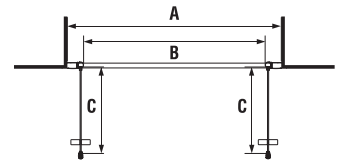

Kettős zuhanyajtó, 800, 900 mm, BAL/ JOBB, fehér profil, 4 mm átlátszó üveg vagy arctic, stripy üveg JIKA perla GLASS kikészítéssel, fehér fogantyúval.

Termék száma	Méret (mm)	Magasság (mm)	Vastagság (mm)	Az üveg kivitel változata	Ár
H2563810006681	800	1900	4	átlátszó	93 414 Ft
H2563810006651	800	1900	4	stripy	100 002 Ft
H2563820006681	900	1900	4	átlátszó	97 514 Ft
H2563820006651	900	1900	4	stripy	104 120 Ft

változatszám 668 – átlátszó üveg
változatszám 665 – dekor stripy

Termék száma	A méretválaszték (mm) A		B Méret (mm)	Hossza ajtók (mm) C
	A min.	A max.		
H256381	760	800	645	307
H256382	860	900	745	357

JIKA • perla
GLASS

Balos/jobbos változat.