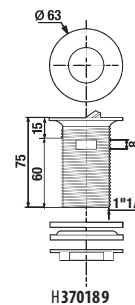

TARTOZÉKOK /

ÚJ

MOSDÓ SZIFON RIO

* rendelhető 2022 második felétől

Termék száma	Termékleírás	Ár
H3741R00040001*	mosdó szifon G 5/4" × DN32, ABS, króm	9 402 Ft

MOSDÓSZIFON ÉS HELYTAKARÉKOS SZIFON

H894246

H890732

Termék száma	Termékleírás	Ár
H8942460000001	helytakarékos szifon, sarokszelep távolság 200 mm, DN40	8 621 Ft
H8907320000001	műanyag mosdó és vizelde szifon	1 923 Ft

MOSDÓ LEFOLYÓSZELEP

H370189

H391710

Termék száma	Termékleírás	Ár
H3701890041031	mosdó lefolyószelep, billenő dugós, vandálbiztos, 5/4"-75 mm	6 972 Ft
H3917100040001	mosdó lefolyószelep Click-Clack	7 735 Ft

A kép illusztráció

A kép illusztráció

H391710

AJTÓ FOGANTYÚ CUBE 150 ÉS 200 MM

Termék száma	Termékleírás	Ár
H4915831760001	Cube fogantyú 150 mm az alsószekrényhez ajtóval, króm, 1db	4 017 Ft
H4915841760001	Cube fogantyú 200 mm az alsószekrényhez fiókkal és középmagas szekrényhez, króm, 1db	4 805 Ft

LÁBAK BÚTOROKHOZ CUBE

Termék száma	Termékleírás	Ár
H4944021760001	Cube lábak, krómozott, 1 pár, 240 mm	7 169 Ft

BÚTOR CSATLAKOZÁSI MÉRETEI / CUBE /

Ajánljuk, hogy kombinálja a Cube sorozatot a Clear és Lyra sorozat tükrivel, amelyeket megtalál a Tükrök fejezetben.