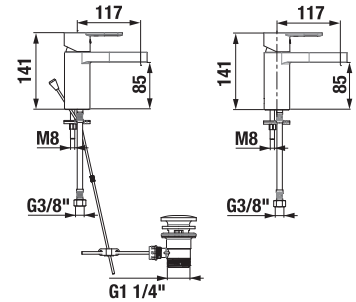

Termék száma	Termékleírás	Ár
H3111V10041141	egykaros, álló mosdó csaptelep, Klikk-Klakk lefolyószeleppel, átfolyási mennyiség 5.7l/perc	47 947 Ft
H3111V10041111	egykaros, álló mosdó csaptelep, húzókaros lefolyószeleppel, átfolyási mennyiség 5.7 l/perc	47 947 Ft
H3111V10041101	egykaros, álló mosdó csaptelep, lefolyószelep nélkül, átfolyási mennyiség 5.7 l/perc	35 168 Ft

Külön megrendelni:	Ár
H3917100040001 Klikk-klakk lefolyószelep	7 735 Ft