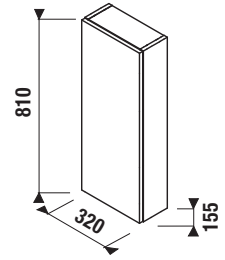

FÜRDŐSZOBA BÚTOR / SOROZAT MIO-N /

KÖZÉPMAGAS SZEKRÉNY MIO-N

fehér/front fényes lakk

kőris

Termék száma	Termékleírás	Színe	
		fehér/front fényes lakk	kőris
H43J7141305001	középmagas szekrény, 1 ajtóval (zsanér a jobb/bal oldalon), 2 üveg polccal	73 166 Ft	
H43J7141303421	középmagas szekrény, 1 ajtóval (zsanér a jobb/bal oldalon), 2 üveg polccal		66 512 Ft