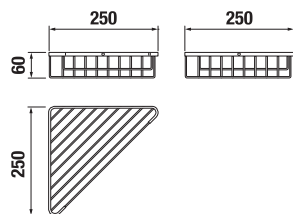

SAROK SZAPPANTARTÓ KOSÁR GENERIC

Termék száma	Termékleírás	Ár
H3853D30042301	sarok szappantartó kosár, 25 x 25 cm, krómozott	17 361 Ft