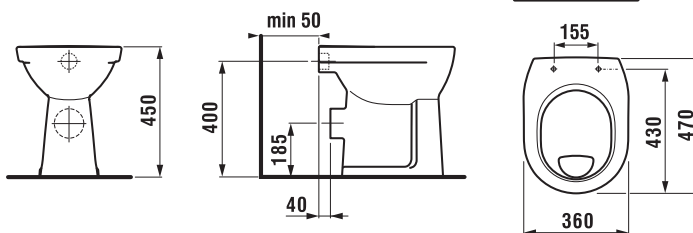

KOMBI WC, ÁLLÓ WC ÉS BIDÉ /

ÁLLÓ WC VÍZSZINTES LEFOLYÓVAL LYRA PLUS

45 cm

Termék száma	Termékleírás	Lefolyó	Ár
H8253860000001	álló WC, síkoblítésű, vízszintes lefolyóval, nyílt öblítőperemmel	x	31 529 Ft

Külön megrendelni:			Ár
H8929510000001	Laufen duroplast ülőke tetővel, acél zsanérral		13 367 Ft

ÁLLÓ WC FÜGGŐLEGES LEFOLYÓVAL LYRA PLUS

45 cm

Termék száma	Termékleírás	Lefolyó	Ár
H8253870000001	álló WC, síkoblítésű, függőleges lefolyóval, nyitott öblítőperemmel	x	31 513 Ft

Külön megrendelni:			Ár
H8929510000001	Laufen duroplast ülőke tetővel, acél zsanérral		13 367 Ft

BIDÉ LYRA PLUS

Termék száma	Termékleírás	Ár
H8323810003041	bidé	28 432 Ft

Külön megrendelni:		Ár
H8929990000001	bidé rögzítő készlet	334 Ft

Az önmagukban álló WC-eket javasoljuk a H893710 tartállyal kombinálni, lásd 166. oldal.