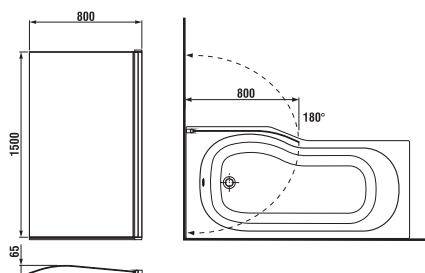

FÜRDŐKÁDAK ÉS KÁDPARAVÁN /

AKRIL KÁD TIGO

a kád szélén elhelyezett csaptelep részére biztosított hely

A színes területen belül nem ajánlott kiépíteni a kádlefolyó vagy a kádcsaptelep kiállítását.

Ezekon a területeken belül ajánlott kiépíteni a kádlefolyó vagy a kádcsaptelep kiállítását.

Termék száma	Termékleírás	Ürtartalom	Ár
H2202100000001	aszimmetrikus kád 1 600 × 800/700 mm, jobb, beépített változat, láb nélkül	185 l	104 524 Ft
H2212100000001	aszimmetrikus kád 1 600 × 800/700 mm, bal, beépített változat, láb nélkül	185 l	104 524 Ft
H2222100000001	aszimmetrikus kád 1 600 × 800/700 mm-es kádhoz, panellel szerelve, jobb, láb nélkül	185 l	115 403 Ft
H2232100000001	aszimmetrikus kád 1 600 × 800/700 mm-es kádhoz, panellel szerelve, bal, láb nélkül	185 l	115 403 Ft

Külön megrendelni:	Ár
H2948150040001 le- és túlfolyó szett, szifonnal 40/50 mm, hossza 550 mm, a túlfolyó teste műanyag	14 956 Ft
H2948160040001 le- és túlfolyó szett, szifonnal 40/50 mm, hossza 550 mm, a túlfolyó teste réz	19 860 Ft
H2948170040001 kád töltő-, le- és túlfolyó szett, (Exafil) 40/50 mm, hossza 550 mm, a túlfolyó teste műanyag	40 641 Ft
H2948180040001 kád töltő-, le- és túlfolyó szett, (Exafil) 40/50 mm, hossza 550 mm, a túlfolyó teste réz	43 957 Ft
H2962930000001 homlokpanel, balos kádhoz	48 868 Ft
H2962940000001 homlokpanel, jobbos kádhoz	48 868 Ft
H2962950000001 oldalpanel	27 378 Ft
H2962960000001 láb, beépített kádhoz	7 763 Ft
H2962970000001 láb, panellel szerelt kádhoz	12 406 Ft
H2962980000001 2 db panel rögzítő a kádperemhez, (pótalkatrész)	973 Ft

A kád lefolyójának fényképei és műszaki rajzai részben, a 198. oldalon találhatóak.

A fejpárna két színben készül: világos- és sötétszürke színben.
H2949800870001. . . . . 7 361 Ft