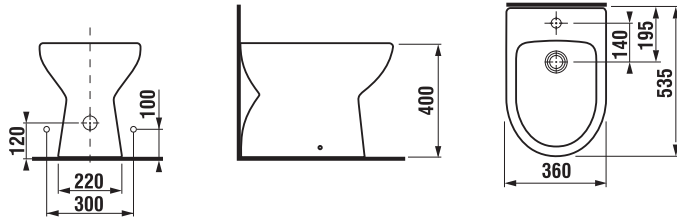

Termék száma Termékleírás

304 Ár

H8323800003041 álló bidet (rögítőkészlettel együtt)

x 35 236 Ft