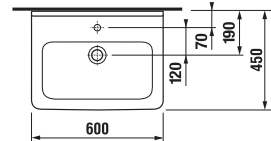

Termék száma	Termékleírás	yyy: 104	109	Ár fehér
H810423xxx1041	mosdó 60 cm	x		26 255 Ft
H8104230001091	mosdó 60 cm		x	26 255 Ft
H8199510000281	szifontakaró szerelő készlettel (Term. sz.: H8900150000001)			30 173 Ft

Külön megrendelni:	Ár
H8903490000001 szerelő szett mosdókhoz	860 Ft
H3747100040001 Mio mosdó szifon, 5/4" – 32 mm, króm, sárgaréz	14 381 Ft

MAGIC FIX JIKA • perla