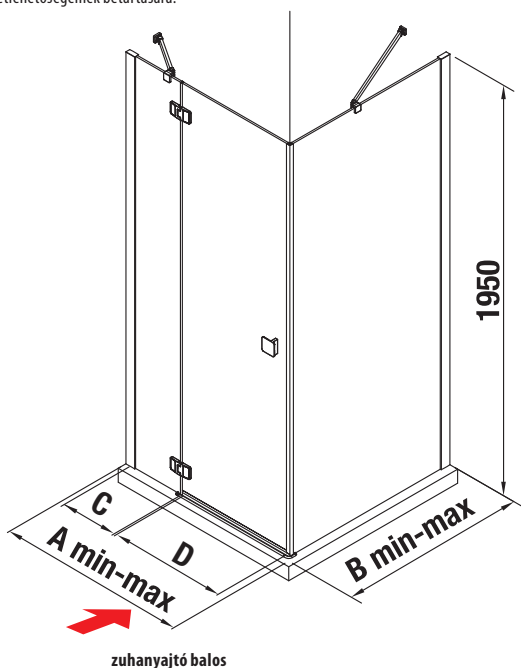

FIGYELEM-ZUHANYAJTÓK ÉS FIX FALAK KOMBINÁCIÓJA

Mindig ellenőrizni kell azon „tálca bépítési méreteit” amelyre a zuhansarkot telepíteni kívánjuk. Az A/B közép méretek határozzák meg a falprofil középpontját. Ügyeljen a ZUHANSAROK meghatározott min-max. méretlehetőségeinek betartására!