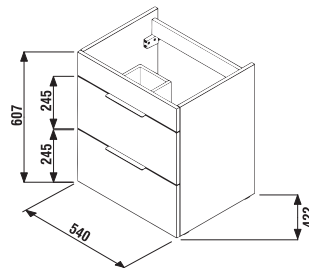

1+1 CSOMAG
szekrény + mosdó
- biztonságos szállítás
- takarékos hely szállítás közben
- könnyű kezelhetőség