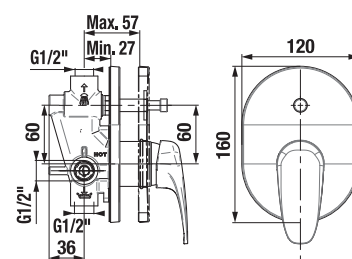

Termék száma	Termékleírás	Ár
H3211U60040001	falba épített kád - zuhany csaptelep, zuhanyváltóval	48 654 Ft