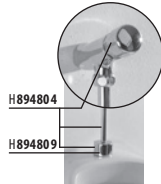

AJÁNLOTT VÍZBEVEZETŐ SZERELVÉNYEK A GOLEM H843061, LIVO H840201 ÉS A KORINT H844100

vízbevezető nyomószeleppel

Külön megrendelni:	Termékleírás	Ár
H894804	szett (fedél, csövecske) időzítővel	41 851 Ft
H894809	gumi tömítés vizeldékhez	393 Ft
H892003	szifon, vízszintes/függőleges lefolyó**	13 758 Ft

* illeszthető a Golem és Livo vizeldékhez
** SPECIAL line