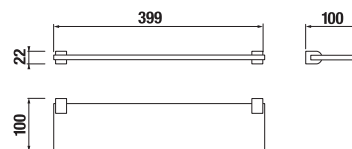

ÜVEG POLC, 40 CM PURE

Termék száma	Termékleírás	Ár
H3853B10040001	üveg polc, 40 cm, krómozott	6 266 Ft