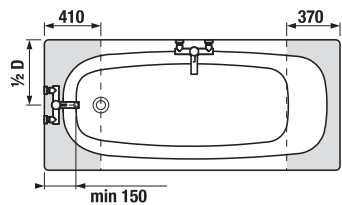

ACÉL KÁD TANZA PLUS ÉS TANZA

A színes területen belül nem ajánlott kiépíteni a kádlefolyó vagy a kádcsaptelep kiállítását.

Ezek a területek belül ajánlott kiépíteni a kádlefolyó vagy a kádcsaptelep kiállítását.

E, F = kád perem szélessége

Termék száma	Termékleírás	Ürtartalom	Ár
H2342640000001	Alma 1 600 × 750 mm, az ár a fogantyúkkal együtt	170 l	108 429 Ft
H2342740000001	Alma 1 700 × 750 mm, az ár a fogantyúkkal együtt	180 l	108 429 Ft

Külön megrendelni:	Ár
H2940120000001	beállítható fém lábak – 2 db Alma, Tanza, Tanza plus, Riga 8 814 Ft
H2948150040001	le- és túlfolyó szett, szifonnal 40/50 mm, hossza 550 mm, a túlfolyó teste műanyag 14 956 Ft
H2948160040001	le- és túlfolyó szett, szifonnal 40/50 mm, hossza 550 mm, a túlfolyó teste réz, a lefolyó rózsát is fedő dugóval 19 860 Ft
H2948170040001	kád töltő-, le- és túlfolyó szett, (Exafil) 40/50 mm, hossza 550 mm, a túlfolyó teste műanyag 40 641 Ft
H2948180040001	kád töltő-, le- és túlfolyó szett, (Exafil) 40/50 mm, hossza 550 mm, a túlfolyó teste réz 43 957 Ft