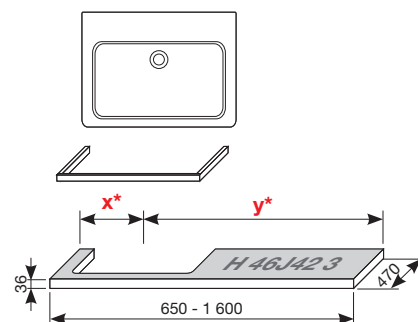

Egy kivágással rendelkező, 1600 mm-nél hosszabb mosdótartólap rendelésekor a következő cikkszámot kell megadni: **H 46J42 4**, a két kivágású változatból! Adja meg a Z méretet 0 mm-re, s ez esetben a lap csak egy kivágású lesz.

MOSDÓPULTOK 2 KIVÁGÁSSAL

(kapható tölgy - 519, fehér - 500)

Válasszon mosdót:

1. ☐ 45cm ☐ 55 cm ☐ 60 cm ☐ 65 cm ☐ 75 cm

Adja meg a színt és a pontos **x*** **y*** és **z*** méretet:

1. ☐ **H 46J42 4** szín ..... **x*** ..... mm
   y* ..... mm
   z* ..... mm
   szám .....