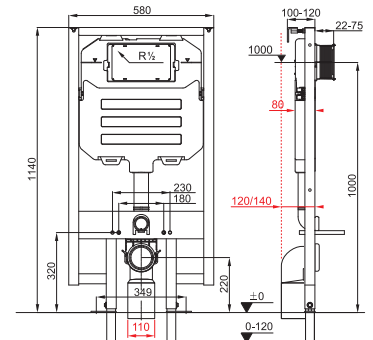

A vakolat alatti Jika modulok használatához minimum 1 bar nyomás szükséges.