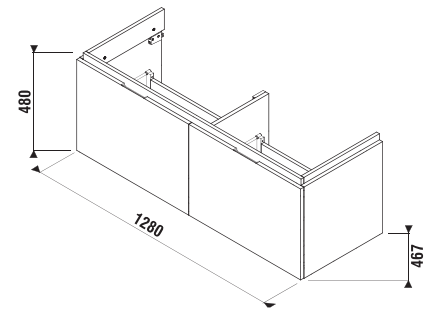

ALSÓSZEKRÉNY BÚTOROS MOSDÓ SZÁMÁRA CUBITO 130 CM

fehér/front fényes lakk

tölgy

Termék száma	Termékleírás	Színe	
		fehér/front fényes lakk	tölgy
H40J4274015001	alsósze krény az H814420, 130 cm-es mosdóhoz, 2 fiókkal	184 657 Ft	
H40J4274015191	alsósze krény az H814420, 130 cm-es mosdóhoz, 2 fiókkal		148 315 Ft