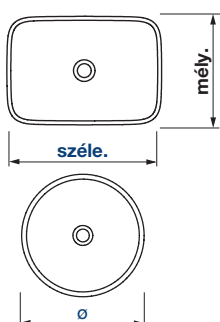

* csak bútorba szerelhető mosdók

MOSDÓKAGYLÓ

NÉV	SZÉLESSÉG/MM	MÉLYSÉG/MM	TERMÉK SZÁMA	KATALÓGUS OLDAL
Cubito Pure	ø 400	ø 400	H818420	68
Cubito Pure	500	350	H818423	68

120 - 130 CM

KETTŐS MOSDÓ

NÉV	SZÉLESSÉG/MM	MÉLYSÉG/MM	TERMÉK SZÁMA	KATALÓGUS OLDAL
Cube*	1200	430	H453661	110
Mio-N	1300	450	H814714	60
Cubito	1300	485	H814420	74