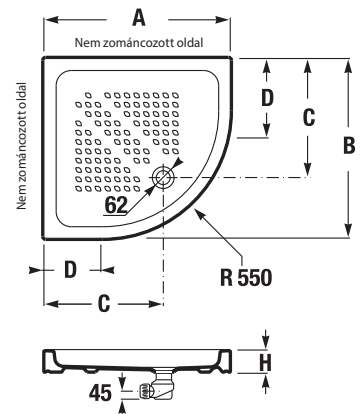

Termék száma	Termékleírás	Ár
A374775000	negyedkör formájú zuhanytálca, önhordó, 790 × 790 mm, magasság 100 mm	41 857 Ft
A374774000	negyedkör formájú zuhanytálca, önhordó, 890 × 890 mm, magasság 100 mm	49 070 Ft

Külön megrendelni:	Ár
H2949830000001 kerámia zuhanytálca szifon, rozsdamentes fedél Jika logóval; áteresztő képessége 33 l/perc	9 621 Ft
H8991030000001 dilatációs szalag, zuhanytálca és a fal között, 290 × 50 mm	3 362 Ft

Kompatibilis a Jika zuhanykabinokkal, ha a zuhanytálca a csempézett falakhoz illeszkedik.

	A	B	C	D	H
A374775000	790	790	525	250	100
A374774000	890	890	625	350	100