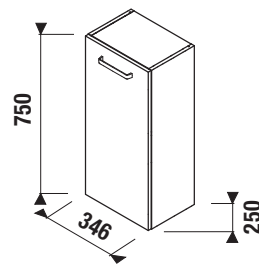

Termék száma	Termékleírás	Fehér / félfényes elől
H43J3811303001	középmagas szekrény 1 ajtóval (zsanér a bal/jobbs oldalán), 2 polccal	47 112 Ft