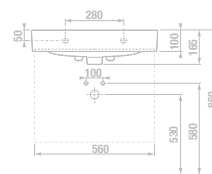

ALSÓSZEKRÉNY MOSDÓVAL / SOROZAT PURE /

ÚJ

ALSÓSZEKRÉNY MOSDÓVAL PURE 60 CM S

PACK
1+1

1+1 CSOMAG
szekrény + mosdó
- biztonságos szállítás
- takarékos hely szállítás közben
- könnyű kezelhetőség

* Az újdonságot töröltük, a termék nem elérhető.

Termék száma	Termékleírás	Színe	
		fehér magasfényű	cappuccino
H41J2434015001*	szekrény 2 fiókkal és mosdóval együtt 60 cm	149 936 Ft	
H41J2434013011*	szekrény 2 fiókkal és mosdóval együtt 60 cm		140 181 Ft

Külön megrendelni:	Ár
H8903490000001 rögzítő szett a mosdóhoz	860 Ft
H8907320000001 műanyag mosdó/pízoár szifon	1 923 Ft
H3747100040001 mosdó szifon, 5/4"- 32 mm, króm, sárgaréz	14 381 Ft
H3747300040001 Cubito mosdó szifon, 5/4"-32 mm, króm, réz	18 137 Ft
A525167900 sarokszelep, króm (Roca)	7 084 Ft
A5251679CN sarokszelep, titánfekete fényes(Roca)	8 096 Ft
A525168200 sarokszelep, króm (Roca)	5 053 Ft

ÚJ

ALSÓSZEKRÉNY MOSDÓVAL PURE 80 CM S

PACK
1+1

1+1 CSOMAG
szekrény + mosdó
- biztonságos szállítás
- takarékos hely szállítás közben
- könnyű kezelhetőség

* Az újdonságot töröltük, a termék nem elérhető.

Termék száma	Termékleírás	Színe	
		fehér magasfényű	cappuccino
H41J2444015001*	szekrény 2 fiókkal és mosdóval együtt 80 cm	173 901 Ft	
H41J2444013011*	szekrény 2 fiókkal és mosdóval együtt 80 cm		162 790 Ft

Külön megrendelni:	Ár
H8903490000001 rögzítő szett a mosdóhoz	860 Ft
H8907320000001 műanyag mosdó/pízoár szifon	1 923 Ft
H3747100040001 mosdó szifon, 5/4"- 32 mm, króm, sárgaréz	14 381 Ft
H3747300040001 Cubito mosdó szifon, 5/4"-32 mm, króm, réz	18 137 Ft
A525167900 sarokszelep, króm (Roca)	7 084 Ft
A5251679CN sarokszelep, titánfekete fényes(Roca)	8 096 Ft
A525168200 sarokszelep, króm (Roca)	5 053 Ft