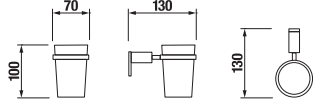

Termék száma	Termékleírás	Ár
H3823A10040001	pohártartó, fali, krómozott, üveg betéttel	6 872 Ft