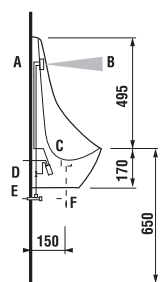

1. A - érzékelő fej, fűvókával
2. B - érzékelő zóna
3. C - vezérlő elektronika
4. D - elektromágneses szelep
5. E - sarokszelep, szűrővel
6. F - szifon