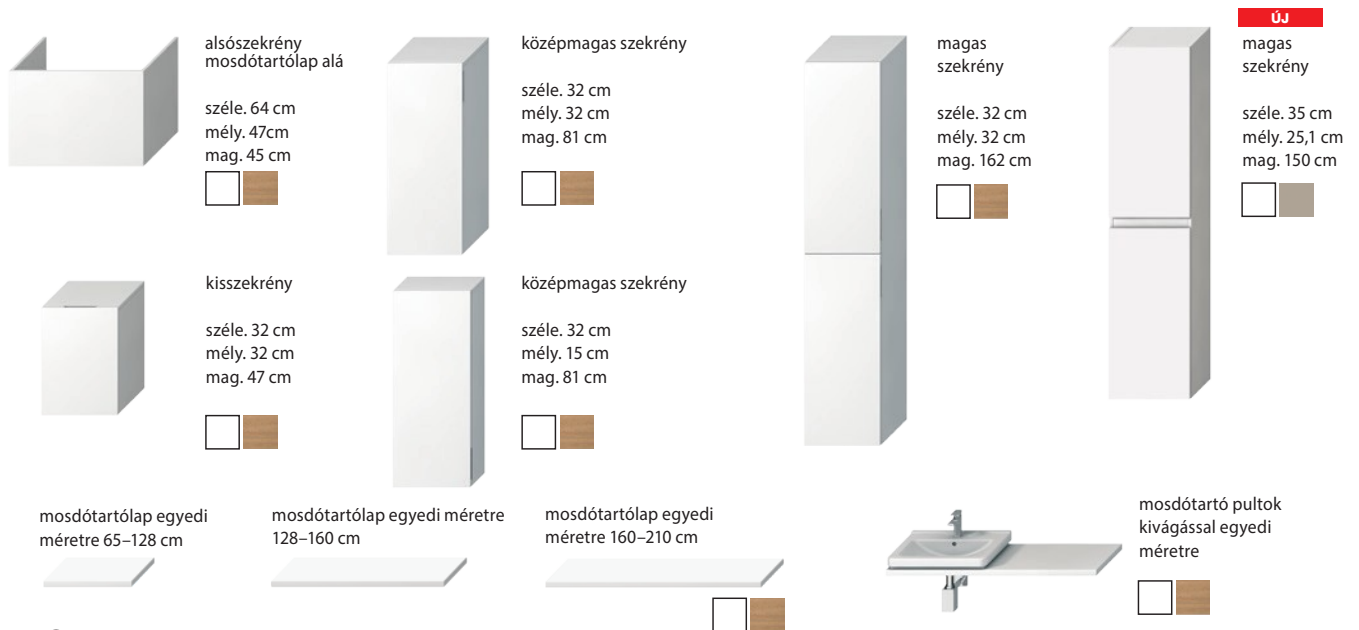

LYRA SMART

CUBE

MIO STYLE

MIO STYLE

TALAS TRENDY

TECHNOLÓGIA
ÉS ELŐNYÖK

FÜRDŐSZOBA
CSALÁDOK

KÖZÉPÜLETI
TERMÉKEK

ÁTTEKINTÉS / FÜRDŐSZOBA BÚTOR / SZOROZATOK SZERINT /

CUBITO PURE

MIO-N

DEEP BY JIKA

TIGO

CUBE

magas fali
szekrény
széle. 32 cm
mély. 25 cm
mag. 170 cm

LYRA PLUS VIVA

középmagas
szekrény
széle. 32 cm
mély. 25 cm
mag. 75 cm

magas
szekrény
széle. 32 cm
mély. 25 cm
mag. 170 cm

LYRA PLUS

magas
szekrény
széle. 32 cm
mély. 25 cm
mag. 170 cm

tükrös szekrény

40 × 80 cm
50 × 80 cm