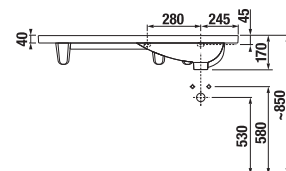

MOSDÓ TIGO 100 CM

Termék száma	Termékleírás	106	Ár
H8122190001061	ráépíthető aszimmetrikus mosdó, 100 cm, jobbos, (mosdó a jobboldalon)*	x	70 587 Ft

* a csomagolás kiegyenlítő anyagot is tartalmaz

Külön megrendelni:	Ár
H3812150040001 100 cm-es mosdó elejére szerelhető törölköző tartó, rozsdamentes acél	29 978 Ft
H3812140040001 mosdók oldalára szerelhető törölköző tartó, bal/jobbs oldalra, rozsdamentes acél	16 670 Ft
H3747100040001 mosdó szifon Mio, 5/4"-32 mm, króm, réz	14 381 Ft