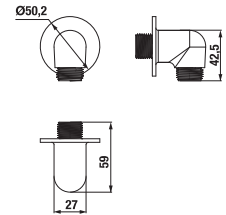

ZUHANY GÉGECSŐ CSATLAKOZTATÓ RIO

Termék száma	Termékleírás	Ár
H3631R00041501	zuhany gégecső csatlakoztatás 1/2"	8 206 Ft