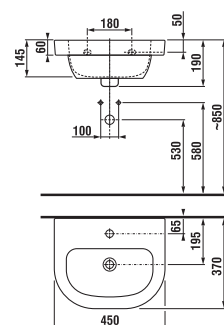

Termék száma	Termékleírás	yyy: 104	109	134	139	Ár fehér
H815614000yyy1	kézmosó 45 cm	x	x	x	x	19 916 Ft