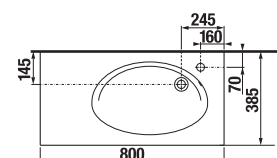

Ajánljuk, hogy a Tigo családot a jelen katalógus egy másik részében meghatározott tükrökkel és lámpákkal kombinálja.

MOSDÓK / SOROZAT TIGO /

MOSDÓ TIGO 80 CM

Termék száma	Termékleírás	106	Ár
H8122180001061	ráépíthető mosdó, 80 cm*	x	52 449 Ft