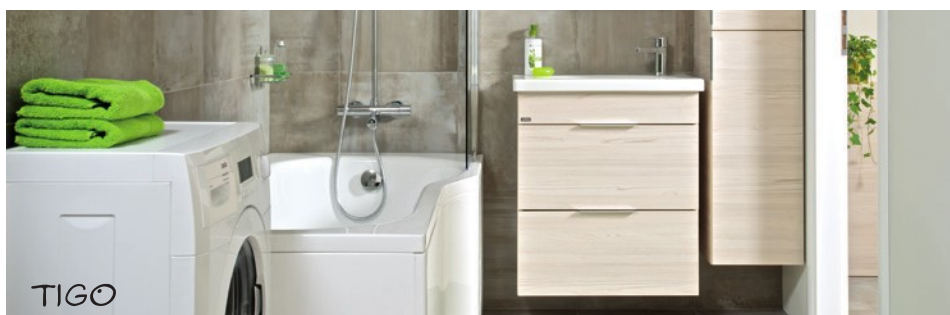

GUARANTEE 10 YEARS

10 év - fürdőszoba kiegészítőkre

test

Q TEST

az így megjelölt termékeket minden minőségi próbának alávetették

FÜRDŐSZOBA CSALÁDOK /

CUBITO PURE

MIO