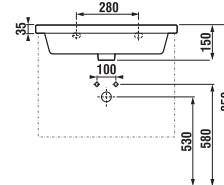

MOSDÓK / SZERELŐ SZETT / SOROZAT MIO-N /

MOSDÓ MIO-N 55 CM

JIKA • perla

Termék száma	Termékleírás	yyy: 104	Ár
H812712xxx1041	mosdó 55 cm	x	26 508 Ft

Külön megrendelni:			Ár
H8903490000001	szereelő szett mosdókhöz		860 Ft
H8942460000001	helytakarékos szifon, sarokszelep távolság 200 mm, DN40		8 621 Ft
ÚJ			
H3741R00040001*	mosdó szifon G 5/4" × DN32, ABS, króm		9 402 Ft
H3747100040001	Mio mosdó szifon, 5/4" – 32 mm, króm, sárgaréz		14 381 Ft

* rendelhető 2022 második felétől

ALSÓSZEKRÉNY BÚTOROS MOSDÓ SZÁMÁRA MIO-N 55 CM

Termék száma	Termékleírás	Színe	
		fehér/front fényes lakk	kőris
H40J7134015001	alsószelekrény az H812712, 55×45 cm-es mosdóhoz, 2 fiókkal	118 037 Ft	
H40J7134013421	alsószelekrény az H812712, 55×45 cm-es mosdóhoz, 2 fiókkal		109 664 Ft
Külön megrendelni:			Ár
H4944021760001	Cube lábak, krómozott, 1 pár, 240 mm		7 169 Ft

Ajánljuk, hogy ezeket az alsószelekrényeket a helytakarékos H8942460000001-es Jika szifonnal kombinálja.
MEGJEGYZÉS: Ebben az esetben a sarokszelepek között 200 mm-nek kell lennie

MOSDÓ MIO-N 60 CM

JIKA • perla

Termék száma	Termékleírás	yyy: 104	Ár
H812713xxx1041	mosdó 60 cm	x	27 568 Ft

Külön megrendelni:			Ár
H8903490000001	szereelő szett mosdókhöz		860 Ft
H8942460000001	helytakarékos szifon, sarokszelep távolság 200 mm, DN40		8 621 Ft
ÚJ			
H3741R00040001*	mosdó szifon G 5/4" × DN32, ABS, króm		9 402 Ft
H3747100040001	Mio mosdó szifon, 5/4" – 32 mm, króm, sárgaréz		14 381 Ft

* rendelhető 2022 második felétől

ALSÓSZEKRÉNY BÚTOROS MOSDÓ SZÁMÁRA MIO-N 60 CM