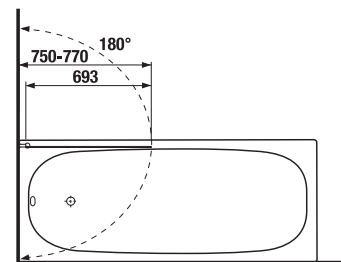

jobb változat

JIKA•perla
GLASS