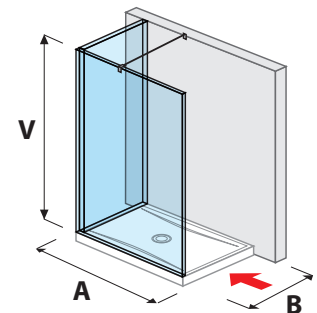

Termék száma	Termékleírás	Ár
H2694210026681	„L” üvegfal, 1 200×800 mm, a 1 200×800 mm zuhanytálcához, oldali rögzítő profilal, támaszcsatlakozó profilal és támasszal, JIKA perla GLASS kikészítéssel	388 982 Ft
H2694220026681	„L” üvegfal, 1 200×900 mm, a 1 200×900 mm zuhanytálcához, oldali rögzítő profilal, támaszcsatlakozó profilal és támasszal, JIKA perla GLASS kikészítéssel	416 238 Ft
H2694230026681	„L” üvegfal, 1 300×800 mm, a 1 300×800 mm zuhanytálcához, oldali rögzítő profilal, támaszcsatlakozó profilal és támasszal, JIKA perla GLASS kikészítéssel	441 329 Ft
H2694240026681	„L” üvegfal, 1 300×900 mm, a 1 300×900 mm zuhanytálcához, oldali rögzítő profilal, támaszcsatlakozó profilal és támasszal, JIKA perla GLASS kikészítéssel	447 170 Ft
H2694250026681	„L” üvegfal, 1 400×800 mm, a 1 400×800 mm zuhanytálcához, oldali rögzítő profilal, támaszcsatlakozó profilal és támasszal, JIKA perla GLASS kikészítéssel	441 329 Ft
H2694260026681	„L” üvegfal, 1 400×900 mm, a 1 400×900 mm zuhanytálcához, oldali rögzítő profilal, támaszcsatlakozó profilal és támasszal, JIKA perla GLASS kikészítéssel	486 081 Ft

Termék száma	Biztonsági üveg méretek (mm)			Zuhanytálca méretek (mm)	
	X	Y	V	A	B
H269421	1 194	784	2 000	1 200	800
H269422	1 194	884	2 000	1 200	900
H269423	1 294	784	2 000	1 300	800
H269424	1 294	884	2 000	1 300	900
H269425	1 394	784	2 000	1 400	800
H269426	1 394	884	2 000	1 400	900