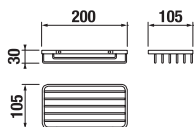

TÖRÖLKÖZŐ AKASZTÓ GENERIC

Termék száma	Termékleírás	Ár
H3813D30040001	törölköző akasztó	1 906 Ft

SZAPPANTARTÓ KOSÁR 20 CM GENERIC

Termék száma	Termékleírás	Ár
H3853D30041001	szappantartó kosár, 20 cm, krómozott	10 291 Ft