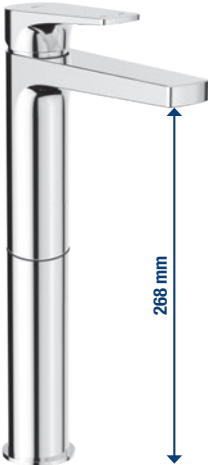

MOSDÓ CSAPTELEP CUBITO-N „XL“