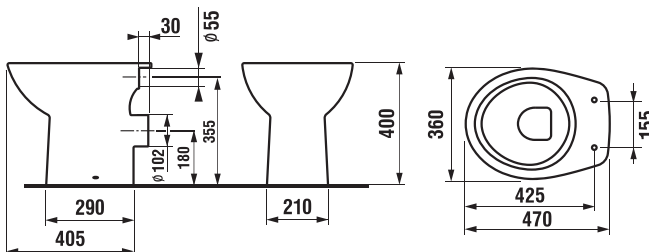

ÁLLÓ WC FÜGGŐLEGES LEFOLYÓ ZETA

Termék száma	Termékleírás	Odpad	Ár
H8223970000001	álló WC, függőleges lefolyó, mélyöblítésű	x	16 228 Ft
Külön megrendelni:			Ár
H8929990000001	szerelem szett WC-hez		334 Ft
H8932710000001	termoplaszt ülőke Zeta fedéllel, műanyag zsanérral, 400 és 440 mm között állítható hosszúság		5 225 Ft
H8932710000637	termoplaszt ülőke Zeta fedéllel, acél zsanérral (MEGJEGYZÉS: a hosszúság 407 és 425 mm között állítható)		5 364 Ft
H8977010000001	gumi betét – vízbevezetés tömítése		588 Ft