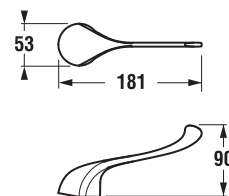

Termék száma	Termékleírás	Ár
H3912700040001	orvosi kar Lyra csaptelephez Ø 40 mm, króm	4 309 Ft