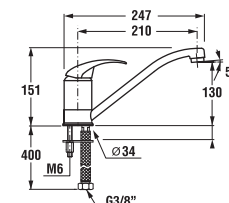

CSAPTELEPEK ÉS ZUHANYKIEGÉSZÍTŐK /

Lyra

Előnyök

- Kerámia betétek, átmérő: 40 mm
- A perlátorok egy különleges anyagból készültek, amely megakadályozza a vízkő lerakódását
- Kombinálható a Rio zuhany kiegészítők széles választékával.

NEOPERL perlátorok

(Németország) perlátorok egy speciális anyagból készültek, amely megakadályozza a vízkő lerakódást, elkerülve ezzel a bonyolult súrolás szükségességét.

cserélhető perlátor különböző átfolyással a megjelölt termékeknél

MOSDÓ CSAPTELEP LYRA

Termék száma	Termékleírás	Ár
H3112710040011	álló karos mosdó csaptelep húzórudas lefolyószelleppel, króm	21 302 Ft
H3112710040001	álló karos mosdó csaptelep húzórudas lefolyószelep nélkül, króm	18 444 Ft

Külön megrendelni:	Ár	
H3917100040001	Klikk-klakk lefolyószelep	7 735 Ft

FALI MOSDÓ CSAPTELEP KARRAL LYRA

Termék száma	Termékleírás	Ár
H3512770042101	fali karos mosdó csaptelep 210 mm-es kifolyócsővel	21 302 Ft

Külön megrendelni:	Ár	
H3917100040001	Klikk-klakk lefolyószelep	7 735 Ft

Pótalkatrészek:	Ár	
H3512700042001	kifolyócső 150 mm, króm	5 036 Ft
H3952700042101	kifolyócső 210 mm, króm	3 817 Ft
H3952700042201	kifolyócső 300 mm, króm	4 919 Ft

EGÉSZSÉGÜGYI FOGANTYÚ LYRA

Termék száma	Termékleírás	Ár
H3912700040001	egészségügyi fogantyú, króm	4 309 Ft

MOSOGATÓ CSAPTELEP LYRA

Termék száma	Termékleírás	Ár
H3512710042001	álló karos mosogató csaptelep, króm, 210 mm	19 837 Ft

Termék száma	Termékleírás	Ár
H3112710040101	álló karos mosogató csaptelep, króm, 143 mm	14 776 Ft