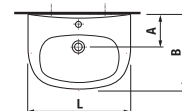

Termék száma	Termékleírás	yyy: 104 109		Ár fehér
H810390000yyy1	mosdó 50 cm	x	x	11 399 Ft
H810391000yyy1	mosdó 55 cm	x	x	12 813 Ft
H810392000yyy1	mosdó 60 cm	x	x	13 537 Ft
H8199500000209	mosdóláb csak mosdókagylóhoz 50, 55, 60 cm			14 221 Ft

Külön megrendelni:		Ár
H8903490000001	szelvény készlet mosdókagylóhoz	860 Ft
H8942490000001	szifon, krómozott ABS, magassága állítható 175–270 mm között, vízzár magassága 75 mm, átfolyó kapacitás 45 l, diszgyűrűvel, (használható diszgyűrű nélkül is).	9 154 Ft