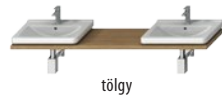

FÜRDŐSZOBA BÚTOR / SZOROZAT CUBITO PURE /

MOSDÓTARTÓ PULTOK, 1 KIVÁGÁSSAL CUBITO

Termék száma	Termékleírás	Lap színe	
		fehér	tölgy
H46J4230115001	méretre vágatható mosdótartólap, 65-160 cm, Cubito 45-75 cm mosdóhoz, 1-1 kivágással a bal/jobbs oldalon, konzolok nélkül	56 913 Ft	
H46J4230115191	méretre vágatható mosdótartólap, 65-160 cm, Cubito 45-75 cm mosdóhoz, 1-1 kivágással a bal/jobbs oldalon, konzolok nélkül		56 913 Ft
H47J0040000001	konzol, méretre vágatható mosdótartólaphoz, állítható, fehér	24 743 Ft	
H4501331720001	konzol, méretre vágatható mosdótartólaphoz, állítható, ezüst	17 580 Ft	

MOSDÓTARTÓ PULTOK, 2 KIVÁGÁSSAL CUBITO

tölgy

Termék száma	Termékleírás	Lap színe	
		fehér	tölgy
H46J4240145001	méretre vágatható mosdótartólap, 135-220 cm, Cubito 45-75 cm mosdóhoz, 1-1 kivágással a bal/jobbs oldalon, konzolok nélkül	84 123 Ft	
H46J4240145191	méretre vágatható mosdótartólap, 135-220 cm, Cubito 45-75 cm mosdóhoz, 1-1 kivágással a bal/jobbs oldalon, konzolok nélkül		84 123 Ft
H47J0040000001	konzol, méretre vágatható mosdótartólaphoz, állítható, fehér	24 743 Ft	
H4501331720001	konzol, méretre vágatható mosdótartólaphoz, állítható, ezüst	17 580 Ft	

A mosdótartólapok megrendelési űrlapja a 80.oldalon található.

Előnyök fürdőszoba bútorokhoz