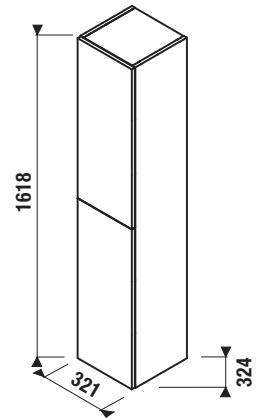

Termék száma	Termékleírás	Színe	
		fehér/front fényes lakk	kőris
H43J7122305001	magas szekrény, 2 ajtóval (zsanérok a bal/jobb oldalon), 5 polccal (1 fix, 4 üveg)	109 255 Ft	
H43J7122303421	magas szekrény, 2 ajtóval (zsanérok a bal/jobb oldalon), 5 polccal (1 fix, 4 üveg)		99 322 Ft