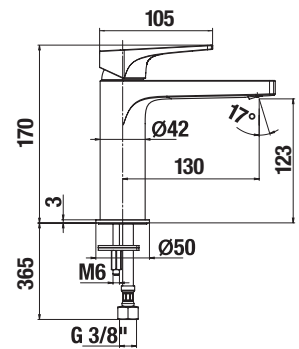

Termék száma	Termékleírás	Ár
H3111X10041241	Klikk-klakk lefolyószeppel, állítható vízáramlással, 5 l/perc átfolyással, krómozott	35 686 Ft
H3111X10041201	mosdó csaptelep lefolyószelep nélkül, állítható vízáramlással, amely 5 l/perc, krómozott	29 560 Ft