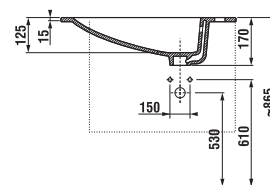

1+1 CSOMAG
szekrény + mosdó
- biztonságos szállítás
- takarékos hely szállítás közben
- könnyű kezelhetőség