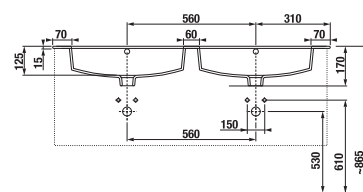

1+1 CSOMAG
szekrény + mosdó
- biztonságos szállítás
- takarékos hely szállítás közben
- könnyű kezelhetőség