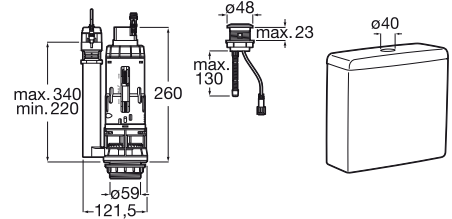

KOMBI WC, ÁLLÓ WC ÉS BIDÉ /

TARTOZÉKOK AZ KOMBI-WC-HE LYRA PLUS RIMLESS

Termék száma	Termékleírás	Feltöltés 	Belső szelvényvel	Lefolyó 	Ár
H8233860000001	WC kagyló			x	44 443 Ft
H8233870000001	WC kagyló			x	44 443 Ft
H8273820000001	WC öblítőtartály, vízvezetés oldalt, öblítőszerelvény nélkül	x			23 924 Ft
H8913820000001	Komplett Dual Flush öblítő mechanizmus Lyra plus Comfort tartályhoz	x			8 359 Ft
H8273820002801	WC öblítőtartály, vízvezetés oldalt, Dual flush 4,5/3 l	x	x		35 328 Ft
H8273830000001	WC öblítőtartály, vízvezetés oldalt, öblítőszerelvény nélkül	x			23 924 Ft
H8913830000001	Komplett Dual Flush öblítő mechanizmus Lyra plus Comfort tartályhoz	x			8 953 Ft
H8273830002811	WC öblítőtartály, vízvezetés oldalt, Dual flush 4,5/3 l	x	x		35 328 Ft
H8917530000001	rögzítő készlet szabadon álló WC-khez és rejtett csatlakozással szerelt bidékhez				1 435 Ft
H8923880000001	Öblítőszelep Lyra plus Comfort tartályokhoz H8273830002811				11 516 Ft

UNIVERZÁLIS DUAL FLUSH, ÉRINTÉSMENTES NYOMÓGOMB

Termék száma	Termékleírás	Ár
A822599900	Roca univerzális Dual Flush ÉRINTÉSMENTES nyomógomb automatikus vezérléssel. - Öblítés az öblítőgomb megérintése nélkül. - A tartály fedelén 40 mm-es nyílással ellátott kerámia tartályokhoz. - Állítható 2-6 liter közti öblítő vízmennyiség - 4 db AA alkáli elemmel működik * Az elemek kényelmesen cserélhetők. - 40 000 ciklus 4 alkáli elemmel használata esetében. - Az elemek kimerülése esetén kézi öblítés lehetséges - A csomag nem tartalmazza a töltőszelepet	46 011 Ft

* A csomagolás az elemeket nem tartalmazza.

A LYRA PLUS RIMLESS COMFORT bekötési változatai

H8233860000001
H8233870000001

H8273820000001
H8273830000001

A822599900

H8913530000001

**LYRA PLUS
RIMLESS
COMFORT**