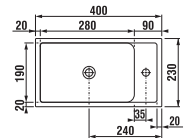

1+1 CSOMAG

1. szekrény + mosdó
   - biztonságos szállítás
   - takarékos hely szállítás közben
   - könnyű kezelhetőség

Termék száma	Termékleírás	Színe			
		fehér/selyemfényű fehér	szürke	sötét tölgy	cserezsnye
H4535111753001	alsószekrény, a 40 x 23 cm-es mosdóval, csaplyukkal a jobb oldalon, 1 balos/jobbos ajtóval	44 202 Ft			
H4535111753011	alsószekrény, a 40 x 23 cm-es mosdóval, csaplyukkal a jobb oldalon, 1 balos/jobbos ajtóval		48 631 Ft		
H4535111753021	alsószekrény, a 40 x 23 cm-es mosdóval, csaplyukkal a jobb oldalon, 1 balos/jobbos ajtóval			44 202 Ft	
H4535111753081	alsószekrény, a 40 x 23 cm-es mosdóval, csaplyukkal a jobb oldalon, 1 balos/jobbos ajtóval				38 622 Ft

Az alsószekrény külön nem rendelhető.