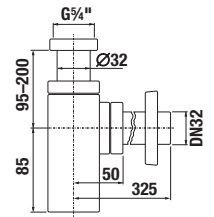

Termék száma	Termékleírás	Ár
H3747100040001	Mio mosdó szifon, 5/4" – 32 mm, króm, sárgaréz	14 381 Ft