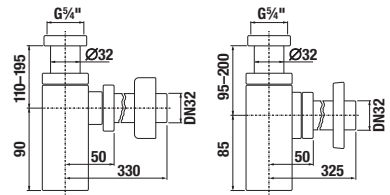

JIKA • perla

Termék száma	Termékleírás	Ár fehér
H817422xxx1041	beépíthető mosdó, 55 cm, 1 csaplyukkal	29 501 Ft

MOSDÓ SZIFON

Termék száma	Termékleírás	Ár
H3747300040001	Cubito mosdó szifon, 5/4" – 32 mm, króm,	18 137 Ft
H3747100040001	Mio mosdó szifon, 5/4" – 32 mm, króm, sárgaréz	14 381 Ft