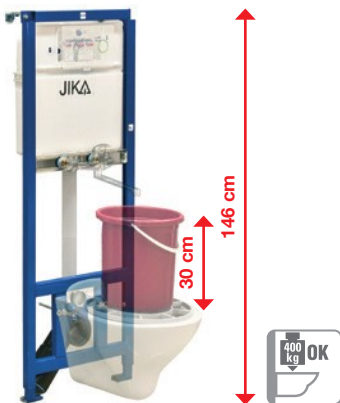

WASTE SINK SYSTEM A FÜGGESZTETT KIÖNTŐHÖZ

Termék száma	Termékleírás	Ár
H8936070000001	WASTE SINK SYSTEM fali Mira kiöntőhöz (H851049) - acél kerettel, - rögzítés a talajra és a hátsó falhoz, beszerelés száraz módszerrel - Single vagy Dual Flush nyomógomb - egy vagy kettős nyomógombhoz (külön rendelni) - az öblítőszelap univerzális, a nyomógombok, a használat alatt is, bármikor cserélhetőek - teherbírás 400 kg - utólagos falazás 15-75 mm rétegvastagságban - merev keret - állítható végleges magasság a kiöntőhöz - állítható végleges magasság a vízcsatlakozáshoz - sarokszelepre rögzített vízbevezetés a tartály falán keresztül (3 lehetséges opció a sarokszelep elhelyezésére a tartály falán) - új lefolyószelap	96 907 Ft

A csaptelepek és a kiöntő nem képezi a kiöntő modul rendszer részét. Ezeket külön kell megrendelni.