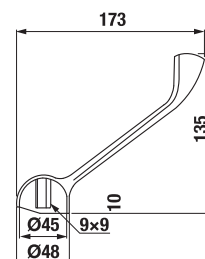

Termék száma	Termékleírás	Ár
H3901100040051	orvosi kar csaptelephez Ø 40 mm, króm	4 023 Ft

Az orvosi kar kompatibilis a DINO, TALAS, TALAS TRENDY, LYRA SMART mosdócsappal.