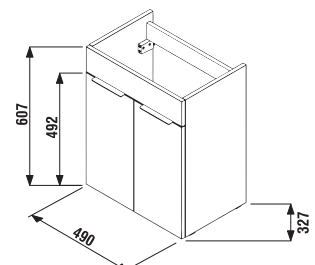

1+1 CSOMAG
szekrény + mosdó
- biztonságos szállítás
- takarékos hely szállítás közben
- könnyű kezelhetőség