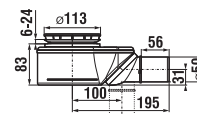

A Pure tálcákat láb készletre is lehet szerelni.

Legfeljebb 1200 mm széles zuhanytálcákhoz használhatja a Laufen H2984410000001 láb készletet. Legalább 1200 mm széles zuhanytálcákhoz használhatja a Laufen H2984420000001 láb készletet.