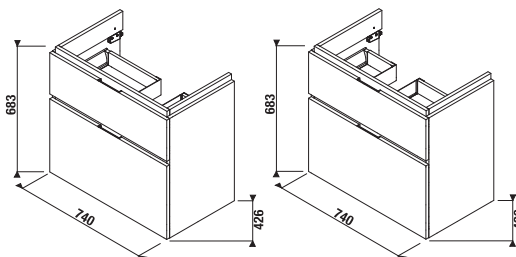

Termék száma	Termékleírás	Színe	
		fehér/front fényes lakk	tölgy
H40J4254035001	alsószekrény az H812421, 75 cm-es mosdóhoz, 2 fiókkal, kivágással a JOBB oldalon	160 146 Ft	
H40J4254035191	alsószekrény az H812421, 75 cm-es mosdóhoz, 2 fiókkal, kivágással a JOBB oldalon		134 887 Ft
H40J4254045001	alsószekrény az H812422, 75 cm-es mosdóhoz, 2 fiókkal, kivágással a BAL oldalon	160 146 Ft	
H40J4254045191	alsószekrény az H812422, 75 cm-es mosdóhoz, 2 fiókkal, kivágással a BAL oldalon		134 887 Ft

Külön megrendelni:	Ár	
H4944010390001	lábak falra szerelt mosdószekrényekhez, króm (1 pár)	3 737 Ft

A Jika Perla felületkezelés felára 17 721 Ft.

Termékszám xxx = színkód (000 fehér, 100 Jika perla).