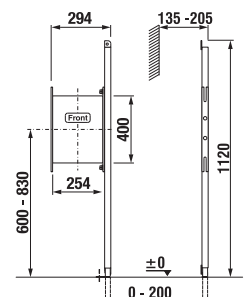

Termék száma	Termékleírás	Ár bílá
H8936420000001	mozgáskorlátozott WC rögzítőbak a stabilitás növelésére, Jika modulokhoz	41 117 Ft

Balos/ jobbos változat.
Használható fali WC, fali bidé,
ill. mosdó falba épített modulja
kiegészítésére.

A HANDICAP WC-rendszer felszereléséhez a modul egyik oldalát a WC, mosdó vagy bidé falba épített moduljának tartókeretéhez kell csavarozni, a másik oldalát pedig a gipszkarton fémszerkezetéhez.