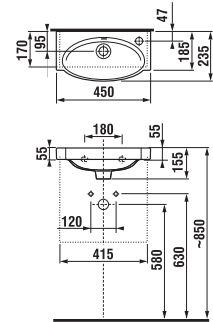

MOSDÓK / SOROZAT TIGO /

POLC MOSDÓ ALÁ TIGO

Termék száma	Termékleírás	Színe
H46J2101005001	polc 65 cm-es mosdó alá, két konzollal együtt	fehér
H46J2111005001	polc 80 cm-es mosdó alá, két konzollal együtt	fehér
H46J2121005001	polc 100 cm-es mosdó alá, két konzollal együtt	fehér

A mosdók alatt lévő polcok rejtett konzollokkal vannak alátámasztva, melyek tartozékai a csomagolásnak.

KÉZMOSÓ TIGO 45 CM

Termék száma	Termékleírás	yyy: 105	106	Ár
H815212000yyy1	kézmosó, 45 cm	x	x	20 933 Ft

Külön megrendelni:	Ár
H3747100040001 mosdó szifon Mio, 5/4"-32 mm, króm, réz	14 381 Ft

MAGAS SZEKRÉNY TIGO

Termék száma	Termékleírás	Színe	
		fehér	kőris
H43J2122305001	magas szekrény, 2 ajtóval (zsanérok a bal/jobboldal), 5 polccal (1 fix x, 4 üveg)	101 033 Ft	
H43J2122305141	magas szekrény, 2 ajtóval (zsanérok a bal/jobboldal), 5 polccal (1 fix x, 4 üveg)	89 115 Ft	

A Tigo bútort összeszerelt állapotban szállítjuk, azonnali használatra készen.

Ajánljuk, hogy a Tigo családot a jelen katalógus egy másik részében meghatározott tükrökkel és lámpákkal kombinálja.

Az üvegpalcok vastagsága 6 mm.

KÖZÉPÜLETI TERMÉKEK