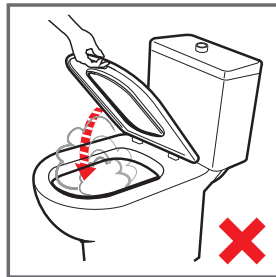

JIKA•perla

A kerámia speciális felületkezelése kiemelkedő higiéniai jellemzőket biztosít. A víztaszító felületkezelés, megelőzi a piszok és vízkő lerakódást. A tervezőket a virágok királynője, a rózsza ihlette. A rózsaszirmokhoz hasonlóan, a víz ezen a felületen is apró vízcseppekké áll össze és gyorsan leperog róla. Mindössze folyó vízre van szüksége. Egy nedves ruhával időnként törölje fényesre a mosdókagyló, a WC, vagy a bidé felületét!

A vásárló megrendelése alapján a Jika bizonyos kerámiatermék csoportjainál ezt a víztaszító felületkezelést a kiégetésükkor alkalmazzuk a kiválasztott termékeken. A JIKA Perla kezelés egyaránt megfelelő a mosdókagyló külső és belső felületeinek kezeléséhez. A bútorba szerelt mosdókagylók az egyedüli olyan termékek, amelyek nem elérhetőek ezzel a felületkezeléssel. A JIKA Perla kezelést a WC-csészék és piszoárok esetében csak a külső felületen alkalmazzuk (a JIKA Perla kezelés egy WC-csésze, vagy piszoár belső felületén megnehezítené a megfelelő öblítést).

A JIKA Perla kezeléssel ellátott felületek esetében dörzshatású tisztítószer használata tilos.

KERÁMIA ÉS WC-ÜLŐKÉK KARBANTARTÁSA (A tető max. terhelhetősége 10 kg)