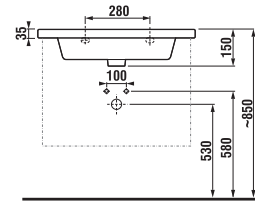

MOSDÓK / SZERELŐSOROZAT MIO-N /

MOSDÓ MIO-N 65 CM

JICA • perla

Termék száma	Termékleírás	yyy: 104	Ár
H812714xxx1041	mosdó 65 cm	x	32 876 Ft

Külön megrendelni:			Ár
H8903490000001	szereelő szett mosdókhöz		860 Ft
H8942460000001	helytakarékos szifon, sarokszelep távolság 200 mm, DN40		8 621 Ft
Új			
H3741R00040001*	mosdó szifon G 5/4" × DN32, ABS, króm		9 402 Ft
H3747100040001	Mio mosdó szifon, 5/4" – 32 mm, króm, sárgaréz		14 381 Ft

* rendelhető 2022 második felétől

ALSÓSZEKRENY BÚTOROS MOSDÓ SZÁMÁR MIO-N 65 CM

fehér/front fényes lakk

kőris

Termék száma	Termékleírás	Színe	
		fehér/front fényes lakk	kőris
H40J7154015001	alsószekrény az H812714, 65×45 cm-es mosdóhoz, 2 fiókkal	127 733 Ft	
H40J7154013421	alsószekrény az H812714, 65×45 cm-es mosdóhoz, 2 fiókkal		119 662 Ft

Külön megrendelni:			Ár
H4944021760001	Cube lábak, krómozott, 1 pár, 240 mm		7 169 Ft

Ajánljuk, hogy ezeket az alsószekrényeket a helytakarékos H8942460000001-es Jika szifonnal kombinálja.
MEGJEGYZÉS: Ebben az esetben a sarokszelepek között 200 mm-nek kell lennie

MOSDÓ MIO-N 80 CM

JICA • perla

Termék száma	Termékleírás	yyy: 104	Ár
H812716xxx1041	mosdó 80 cm*	x	82 227 Ft

* a csomagolás kiegyenlítő anyagot is tartalmaz

Külön megrendelni:			Ár
H8903490000001	szereelő szett mosdókhöz		860 Ft
H8942460000001	helytakarékos szifon, sarokszelep távolság 200 mm, DN40		8 621 Ft
Új			
H3741R00040001*	mosdó szifon G 5/4" × DN32, ABS, króm		9 402 Ft
H3747100040001	Mio mosdó szifon, 5/4" – 32 mm, króm, sárgaréz		14 381 Ft

* rendelhető 2022 második felétől

ALSÓSZEKRENY BÚTOROS MOSDÓ SZÁMÁR MIO-N 80 CM S

fehér/front fényes lakk

kőris