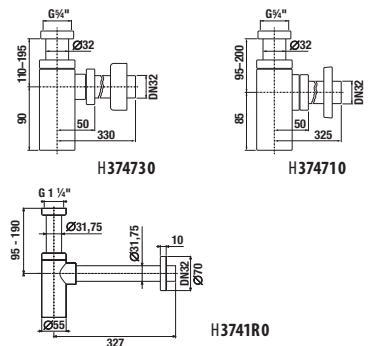

CSAPTELEPEK ÉS ZUHANYKIEGÉSZÍTŐK /

MOSDÓ CSAP DINO CSAK HIDEG VÍZRE DINO

Termék száma	Termékleírás	Ár
H3157200040001	mosdó csap, csak hideg vízre, krómozott	12 029 Ft

Külön megrendelni:	Ár
H3917100040001 Klíkk-klakk lefolyószelep	7 735 Ft

TARTOZÉKOK /

MOSDÓ SZIFON

Termék száma	Termékleírás	Ár
H3747300040001	Cubito mosdó szifon, 5/4" – 32 mm, króm, sárgaréz	18 137 Ft
H3747100040001	Mio mosdó szifon, 5/4" – 32 mm, króm, sárgaréz	14 381 Ft
ÚJ		
H3741R00040001*	mosdó szifon, 5/4" × DN32, ABS, króm	9 402 Ft

* rendelhető 2022 második felétől

HELYTAKARÉKOS ÉS MŰANYAG MOSDÓ SZIFON

Termék száma	Termékleírás	Ár
H8942460000001	helytakarékos szifon, sarokszelep távolság 200 mm, DN40	8 621 Ft
H8907320000001	műanyag mosdó és vizelde szifon	1 923 Ft

MOSDÓ LEFOLYÓSZELEP

Termék száma	Termékleírás	Ár
H3917100040001	Klíkk-klakk lefolyószelep	7 735 Ft

Javasoljuk a RIO tartozékok kombinációt.