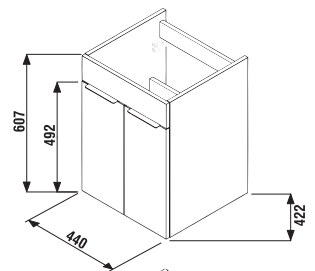

1+1 CSOMAG
szekrény + mosdó
- biztonságos szállítás
- takarékos hely szállítás közben
- könnyű kezelhetőség