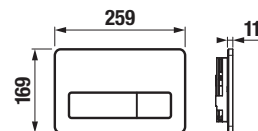

A nyomógomb együtt szállítva az elektromos tápegységgel.

KOMBI WC, ÁLLÓ WC ÉS BIDÉ

CUBITO PURE

MIO

TIGO

DEEP BY JIKA

LYRA PLUS

ZETA