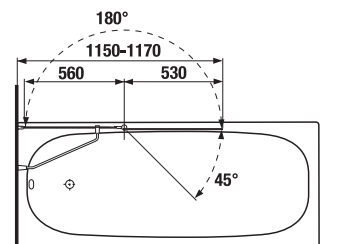

jobb változat

A Cubito kádparaván a sík felületű kádperemmel rendelkező kádakkal kombinálható.

JIKA•perla
GLASS

AJÁNLOTT

Még tökéletesebb hatást lehet elérni Mio ablaktörő lapát segítségével, mely a zuhanykabinhoz lett kifejlesztve, amellyel a karbantartás rendkívül könnyű lesz.

5 717 Ft

H29471 0 004 000 1