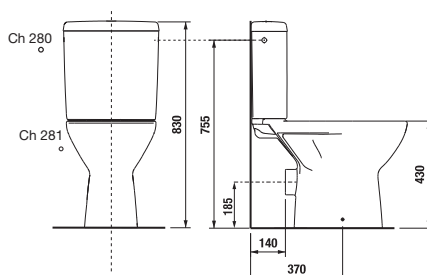

Termék száma Termékleírás

H8273860002801 rimless álló WC, mély öblítéssel, 4,5/3l

H8273860002811 rimless álló WC, mély öblítéssel, 4,5/3l

Feltöltés

Belső szerelvényt

Lefolyó

Ár

x

x

x

70 153 Ft

x

x

x

70 153 Ft

Külön megrendelni:

Ár

H890384000631 duroplast ülőke és a tető, gyors rögzítés, acél zsanérok 18 764 Ft

H890385000631 duroplast ülőke és a tető, gyors rögzítés, SLOWCLOSE, acél zsanérok 22 064 Ft

H893384300631 ülőke tetővel, fali WC-hez, duroplast, acél zsanérral 10 430 Ft

H8933870000001 ülőke tetővel, termoplast, fali WC-hez, műanyag zsanérral 7 240 Ft