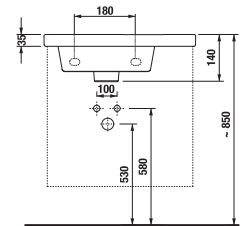

MOSDÓK / SZOROZAT MIO-N /

KETTŐS MOSDÓ MIO-N 130 CM

JIKA•perla

Termék száma	Termékleírás	yyy: 104	Ár
H814714xxx1041	kettős mosdó 130 cm*	x	129 156 Ft

*a csomagolás kiegyenlítő anyagot is tartalmaz

Külön megrendelni:	Ár
H8903490000001 szerelő szett mosdókhoz	860 Ft
H8942460000001 helytakarékos szifon, sarokszelep távolság 200 mm, DN40	8 621 Ft
ÚJ	
H3741R00040001* mosdó szifon G 5/4" × DN32, ABS, króm	9 402 Ft
H3747100040001 Mio mosdó szifon, 5/4" – 32 mm, króm, sárgaréz	14 381 Ft

*rendelhető 2022 második felétől

ALSÓSZEKRENY BÚTOROS MOSDÓ SZÁMÁRA MIO-N 130 CM

fehér/front fényes lakk

kőris

Termék száma	Termékleírás	Színe	
		fehér/front fényes lakk	kőris
H40J7184015001	alsószelekrény az 130×45 cm-es mosdóhoz, H814714, 4 fiókkal	218 553 Ft	
H40J7184013421	alsószelekrény az 130×45 cm-es mosdóhoz H814714, 4 fiókkal		207 538 Ft

Külön megrendelni:	Ár
H4944021760001 Cube lábak, krómozott, 1 pár, 240 mm	7 169 Ft

E 4-fiókos szekrény alátámasztásához mindig használni kell egy pár lábat H4944021760001*.

Ajánljuk, hogy ezeket az alsószelekrényeket a helytakarékos H8942460000001-es Jika szifonnal kombinálja. MEGJEGYZÉS: Ebben az esetben a sarokszelepek között 200 mm-nek kell lennie

ASZIMMETRIKUS KÉZMOSÓ MIO-N 45 CM

JIKA•perla

Termék száma	Termékleírás	yyy: 106	Ár
H815714xxx1061	kézmosó 45 cm, aszimmetrikus	x	28 040 Ft

Külön megrendelni:	Ár
ÚJ	
H3741R00040001* mosdó szifon G 5/4" × DN32, ABS, króm	9 402 Ft
H3747100040001 Mio mosdó szifon, 5/4" – 32 mm, króm, sárgaréz	14 381 Ft
H8903490000001 szerelő szett mosdókhoz	860 Ft
H8942490000001** szifon, krómozott ABS, magassága állítható 175–270 mm között, vízzár magassága 75 mm, átfolyó kapacitás 45 l, diszgyűrűvel, (használható diszgyűrű nélkül is)	9 154 Ft