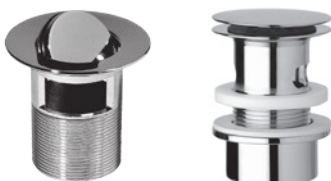

H391710

H370189