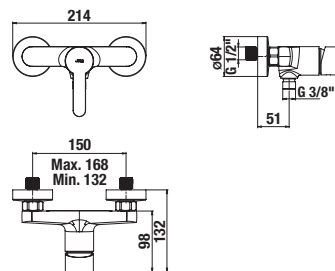

Termék száma	Termékleírás	Ár
H3311Z70044001	karos zuhany csaptelep zuhanyzó szett nélkül, króm	20 436 Ft

Külön megrendelni:	Ár
H3651R00043611 zuhany készlet, (kézi-zuhanyfej, átm. 100 mm, 3 különféle funkcióval, kézi-zuhanyfej tartó, zuhany gégecső 1,7 m, fém)	16 269 Ft
H3651R00043731 zuhany készlet, (kézi-zuhanyfej, átm. 100 mm, 3 különféle funkcióval, zuhanytartó rúd, zuhany gégecső 1,7 m, fém)	23 554 Ft