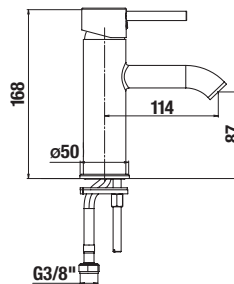

Termék száma	Termékleírás	Ár
H3112F10041101	egykaros mosdó csaptelep, húzórudas lefolyószelep nélkül, átfolyási mennyiség 5 l/perc, króm	23 376 Ft

Külön megrendelni:	Ár
H3747100040001 Mio mosdó szifon, 5/4" – 32 mm, króm, sárgaréz	14 381 Ft
H3917100040001 Klikk-klakk lefolyószelep	7 735 Ft