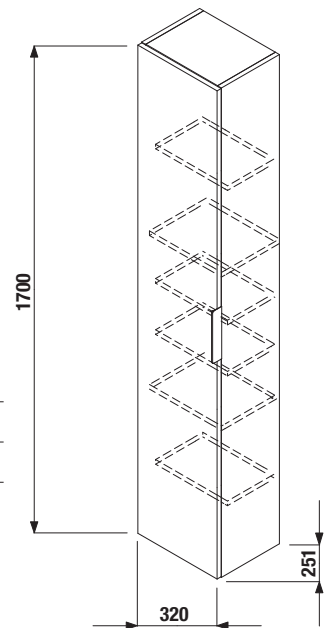

SZEKRÉNY CUBE

fehér/selyemfényű fehér

sötét tölgy

Termék száma	Termékleírás	Színe korpusu	
		fehér/selyemfényű fehér	sötét tölgy
H4537211763001	magas szekrény, 6 polccal, 1 ajtóval balos/jobbos	64 683 Ft	
H4537211763021	magas szekrény, 6 polccal, 1 ajtóval balos/jobbos		64 683 Ft