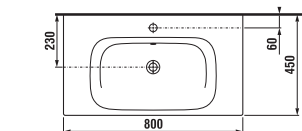

MOSDÓK / SZERELŐSOROZAT MIO-N /

MOSDÓ MIO-N 65 CM

JICA • perla

Termék száma	Termékleírás	yyy: 104	Ár
H812714xxx1041	mosdó 65 cm	x	32 876 Ft

Külön megrendelni:			Ár
H8903490000001	szereelő szett mosdókhöz		860 Ft
H8942460000001	helytakarékos szifon, sarokszelep távolság 200 mm, DN40		8 621 Ft
Új			
H3741R00040001*	mosdó szifon G 5/4" × DN32, ABS, króm		9 402 Ft
H3747100040001	Mio mosdó szifon, 5/4" – 32 mm, króm, sárgaréz		14 381 Ft

* rendelhető 2022 második felétől

ALSÓSZEKRENY BÚTOROS MOSDÓ SZÁMÁR MIO-N 65 CM

fehér/front fényes lakk

kőris

Termék száma	Termékleírás	Színe	
		fehér/front fényes lakk	kőris
H40J7154015001	alsószekrény az H812714, 65×45 cm-es mosdóhoz, 2 fiókkal	127 733 Ft	
H40J7154013421	alsószekrény az H812714, 65×45 cm-es mosdóhoz, 2 fiókkal		119 662 Ft

Külön megrendelni:			Ár
H4944021760001	Cube lábak, krómozott, 1 pár, 240 mm		7 169 Ft

Ajánljuk, hogy ezeket az alsószekrényeket a helytakarékos H8942460000001-es Jika szifonnal kombinálja.
MEGJEGYZÉS: Ebben az esetben a sarokszelepek között 200 mm-nek kell lennie

MOSDÓ MIO-N 80 CM

JICA • perla

Termék száma	Termékleírás	yyy: 104	Ár
H812716xxx1041	mosdó 80 cm*	x	82 227 Ft

* a csomagolás kiegyenlítő anyagot is tartalmaz

Külön megrendelni:			Ár
H8903490000001	szereelő szett mosdókhöz		860 Ft
H8942460000001	helytakarékos szifon, sarokszelep távolság 200 mm, DN40		8 621 Ft
Új			
H3741R00040001*	mosdó szifon G 5/4" × DN32, ABS, króm		9 402 Ft
H3747100040001	Mio mosdó szifon, 5/4" – 32 mm, króm, sárgaréz		14 381 Ft

* rendelhető 2022 második felétől

ALSÓSZEKRENY BÚTOROS MOSDÓ SZÁMÁR MIO-N 80 CM S

fehér/front fényes lakk

kőris