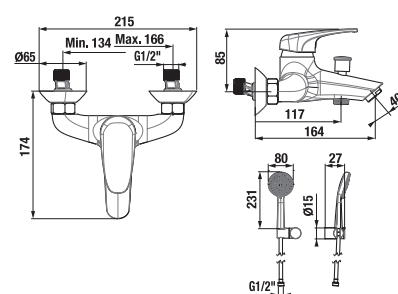

KÁD-ZUHANY CSAPTELEP, FALI, ZUHANYSZETTEL DEEP BY JIKA

Termék száma	Termékleírás	Ár
H3211U70041311	kád-zuhany csaptelep, fali, zuhanyszettel (kézi zuhany Ø 80 mm, 3 különböző funkció, gégecső 170 cm, kézizuhany tartó)	36 712 Ft
H3211U70044001	kád csaptelep, fali, zuhanyszett nélkül	30 060 Ft