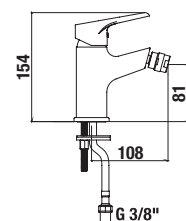

Javasoljuk a Mio, Cubito-N és RIO zuhanszettek, tartozékok és szifonok kombinációt.