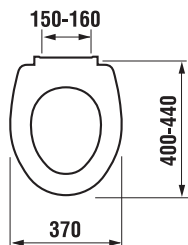

műanyag zsanérral