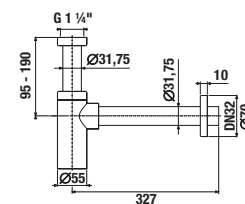

Termék száma	Termékleírás	Ár
H3741R00040001*	mosdó szifon G 5/4" × DN32, ABS, króm	9 402 Ft