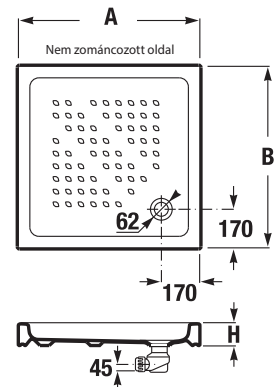

Termék száma	Termékleírás	Ár
A374772000	négyszögletes zuhanytálca 790 × 790 mm, magasság 100 mm	42 901 Ft
A374771000	négyszögletes zuhanytálca 890 × 890 mm, magasság 100 mm	52 079 Ft

Külön megrendelni:	Ár
H2949830000001 kerámia zuhanytálca szifon, rozsdamentes fedél Jika logóval; áteresztő képessége 33 l/perc	9 621 Ft
H8991030000001 dilatációs szalag, zuhanytálca és a fal között, 290 × 50 mm	3 362 Ft

Kompatibilis a Jika zuhanykabinokkal, ha a zuhanytálca a csempézett falakhoz illeszkedik.

	A	B	H
A374772000	790	790	100
A374771000	890	890	100