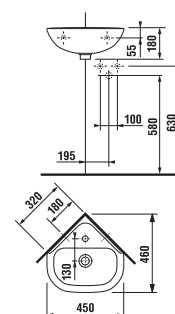

MOSDÓK / SOROZAT DEEP BY JIKA /

MOSDÓ DEEP BY JIKA 65 CM

Termék száma	Termékleírás	yyy: 104	Ár fehér
H812614000yyy1	mosdó 65 cm	x	21 431 Ft
H8196110000001	szifontakaró, rögzítő készlettel (Term. sz.: H8900130000001)		18 904 Ft

Külön megrendelni:		Ár
Új		
H3741R00040001*	mosdó szifon G5/4" × DN32, ABS, króm	9 402 Ft
H3747100040001	Mio mosdó szifon, 5/4" – 32 mm, króm, sárgaréz	14 381 Ft
H8903490000001	szereelő szett mosdókhoz	860 Ft
H8942490000001**	szifon, krómozott ABS, magassága állítható 175–270 mm között, vízzár magassága 75 mm, átfolyó kapacitás 45 l, díszgyűrűvel, (használható díszgyűrű nélkül is).	9 154 Ft

* rendelhető 2022 második felétől
** elérhető a készlet erejéig.

KÉZMOSÓ DEEP BY JIKA 45 CM

Termék száma	Termékleírás	yyy: 104	109	134	139	Ár fehér
H815614000yyy1	kézmosó 45 cm	x	x	x	x	19 916 Ft

SAROK KÉZMOSÓ DEEP BY JIKA 45 CM

Termék száma	Termékleírás	yyy: 104	Ár fehér
H816612000yyy1	sarok kézmosó 45 cm	x	20 347 Ft

Külön megrendelni:		Ár
Új		
H3741R00040001*	mosdó szifon G5/4" × DN32, ABS, króm	9 402 Ft
H8903490000001	szereelő szett mosdókhoz	860 Ft
H8942490000001**	szifon, krómozott ABS, magassága állítható 175–270 mm között, vízzár magassága 75 mm, átfolyó kapacitás 45 l, díszgyűrűvel, (használható díszgyűrű nélkül is).	9 154 Ft

* rendelhető 2022 második felétől
** elérhető a készlet erejéig.

KÉZMOSÓ DEEP BY JIKA 50 × 23 CM

Termék száma	Termékleírás	yyy: 105	106	Ár fehér
H815615000yyy1	kézmosó 50 × 23 cm	x	x	14 653 Ft