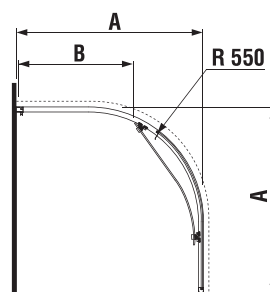

változatszám 668 – átlátszó üveg
változatszám 666 – arctic decor

Termék száma	A méretválaszték (mm)		Méret (mm) B	C belépés szélessége (mm)
	A min	A max		
H2502420026681	880	898	719	523
H2502420026661	880	898	719	523