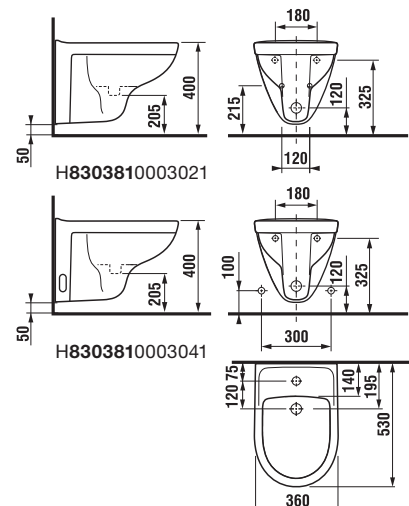

Termék száma	Termékleírás	Ár
H8303810003041	fali bidé, lyukakkal a vízbevezetéshez	35 716 Ft
H8303810003021	fali bidé, lyuk nélkül a vízbevezetéshez	35 716 Ft

Külön megrendelni:	Ár	
H8903490008901	rögzítőkészlet, fehér fedősapkával	1 045 Ft
H8903490008911	szereelő szett krómozott fedelelkel	1 626 Ft
H8929920000001	Laufen szerelő szalag	3 432 Ft
H8926950000001	Laufen zajszigetelő-kiegészítő betét	5 787 Ft
H8946140000001	Laufen kiegyenlítő massa	3 125 Ft