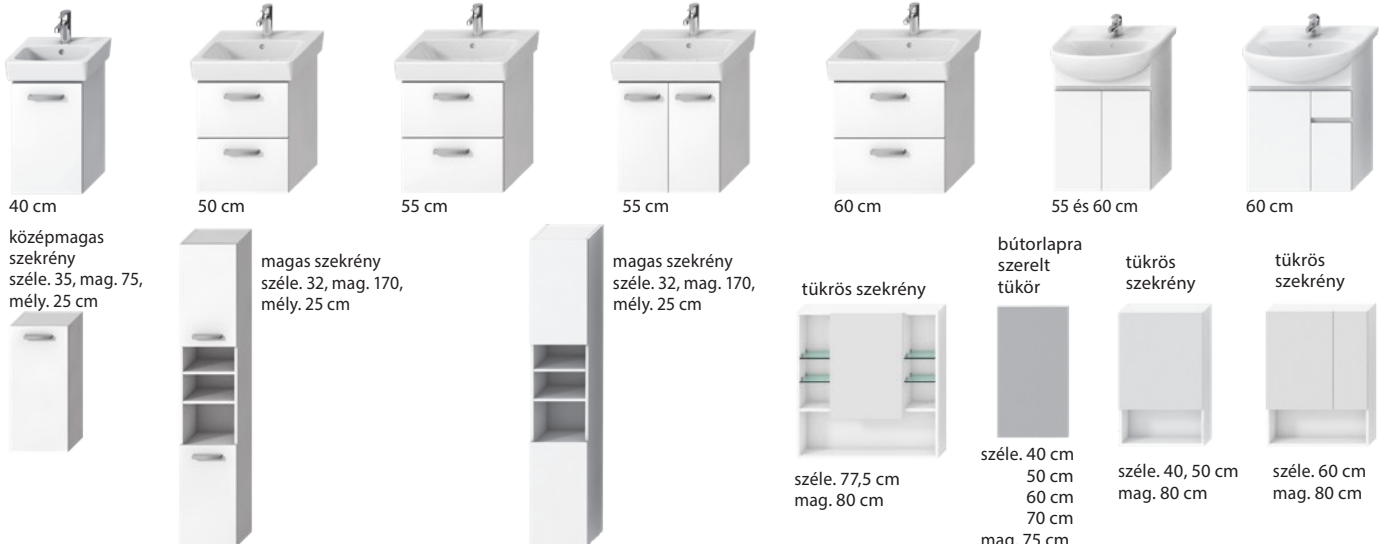

FÜRDŐSZOBA BÚTOR

alsószekrény bútoros mosdó számára

A csaptelepek megtalálhatóak a „CSAPOK ÉS ZUHANY KIEGÉSZÍTŐK” fejezetben.