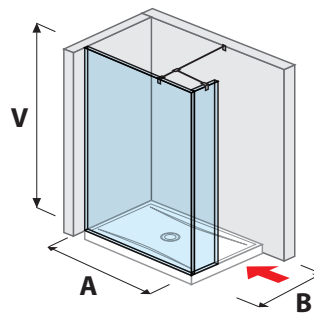

A	B	V
70 cm	80/90 cm	200 cm
80 cm	80/90 cm	200 cm

üvegfal pure oldalfalhoz rögzített 90, 100, 120, 130, 140 cm

A	B	V
90 cm	90 cm	200 cm
100 cm	80 cm	200 cm
120 cm	80/90 cm	200 cm
130 cm	80/90 cm	200 cm
140 cm	80/90 cm	200 cm

ÜVEGFA PURE „L” 120, 130, 140 × 80 cm | 120, 130, 140 × 90 cm

A	B	V
120 cm	80/90 cm	200 cm
130 cm	80/90 cm	200 cm
140 cm	80/90 cm	200 cm

üvegfal PURE rövid üvegfalal 70, 80 cm

A	B	V
70 cm	80/90 cm	200 cm
80 cm	80/90 cm	200 cm

üvegfal PURE rövid üvegfalal 120, 130, 140 cm

A	B	V
120 cm	80/90 cm	200 cm
130 cm	80/90 cm	200 cm
140 cm	80/90 cm	200 cm

üvegfal/ walk in PURE sarok változat
70, 80 × 80 cm | 70, 80 × 90 cm

A	B	V
70 cm	80/90 cm	200 cm
80 cm	80/90 cm	200 cm

üvegfal/walk in PURE hátfalhoz illesztett változat
70, 80 × 80 cm | 70, 80 × 90 cm

A	B	V
70 cm	80/90 cm	200 cm
80 cm	80/90 cm	200 cm

ÁTTEKINTÉS / CSAPTELEPEK / TÍPUSOK SZERINT /

TECHNOLÓGIA
ÉS ELŐNYÖK

FÜRDŐSZOBA
CSALÁDOK