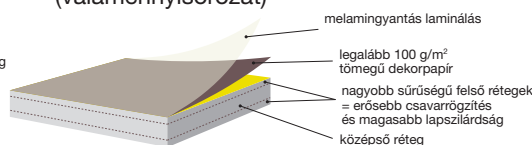

LTD

Melamingyantás laminálás, fadekorok, (legalább 100 g/m² tömegű dekorpapír) (valamennyisorozat)