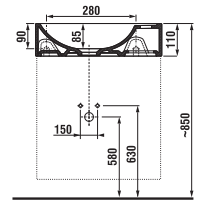

1+1 CSOMAG

1. szekrény + mosdó
   - biztonságos szállítás
   - takarékos hely szállítás közben
   - könnyű kezelhetőség

Termék száma	Termékleírás	Színe			
		fehér/selyemfényű fehér	szürke	sötét tölgy	cserezsnye
H4535111753001	alsószekrény, a 40 x 23 cm-es mosdóval, csaplyukkal a jobb oldalon, 1 balos/jobbos ajtóval	44 202 Ft			
H4535111753011	alsószekrény, a 40 x 23 cm-es mosdóval, csaplyukkal a jobb oldalon, 1 balos/jobbos ajtóval		48 631 Ft		
H4535111753021	alsószekrény, a 40 x 23 cm-es mosdóval, csaplyukkal a jobb oldalon, 1 balos/jobbos ajtóval			44 202 Ft	
H4535111753081	alsószekrény, a 40 x 23 cm-es mosdóval, csaplyukkal a jobb oldalon, 1 balos/jobbos ajtóval				38 622 Ft

Az alsószekrény külön nem rendelhető.