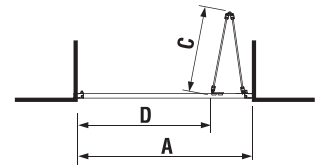

ÜVEGFAL, ZUHANYKABINOK, AJTÓK ÉS ZUHANYTÁLCÁK /

ZUHANYKABIN AJTÓK CUBITO PURE TOLÓAJTÓ

JIKA • perla
GLASS

Balos/jobbos változat.

Zuhany kabin ajtók 1000, 1200, 1400 mm, BAL/ JOBB, 1 mozgó és 1 rögzített elem, fényes ezüst-színű profil, 6 mm átlátszó üveg vagy arctic üveg JIKA perla GLASS kikészítéssel, krómozott fogantyúval.

Termék száma	Méret (mm)	Magasság (mm)	Vastagság (mm)	Az üveg kivitel változata	Ár
H2422430026681	1000	1950	6	átlátszó	94 227 Ft
H2422440026681	1200	1950	6	átlátszó	104 586 Ft
H2422480026681	1400	1950	6	átlátszó	117 461 Ft
H2422430026661	1000	1950	6	arctic*	99 103 Ft
H2422440026661	1200	1950	6	arctic*	110 503 Ft
H2422480026661	1400	1950	6	arctic*	124 404 Ft

* csak rendelésre

változatszám 668 – átlátszó üveg

változatszám 666 – arctic decor

Termék száma	Améretválaszték (mm)		D belépés szélessége (mm)	C Méret (mm)	B belépés szélessége (mm)
	A min	A max			
H242243	965	995	523	415	386,5
H242244	1 165	1 195	623	515	486,5
H242248	1 365	1 395	723	615	586,5

ZUHANYKABIN AJTÓK CUBITO PURE 2 RÉSZES, ÖSSZEHAJTHATÓ AJTÓ

JIKA • perla
GLASS

Balos/jobbos változat.

Összehajtható zuhanykabin ajtók 800, 900 mm, BAL/ JOBB, fényes ezüst-színű profil, 6 mm átlátszó üveg vagy arctic üveg JIKA perla GLASS kikészítéssel, krómozott fogantyúval.

Termék száma	Méret (mm)	Magasság (mm)	Vastagság (mm)	Az üveg kivitel változata	Ár
H2552410026681	800	1950	6	átlátszó	101 743 Ft
H2552420026681	900	1950	6	átlátszó	107 833 Ft
H2552410026661	800	1950	6	arctic*	104 169 Ft
H2552420026661	900	1950	6	arctic*	111 482 Ft

* csak rendelésre

változatszám 668 – átlátszó üveg

változatszám 666 – arctic decor

Termék száma	A méretválaszték (mm)		D belépés szélessége (mm)	Méret (mm) C
	A min	A max		
H255241	765	795	535	306
H255242	865	895	635	358

ZUHANYKABINOK ÉS AJTÓK CUBITO PURE FIX FAL

JIKA • perla
GLASS