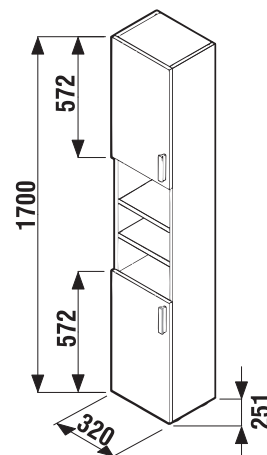

TARTOZÉKOK /

LÁBAK BÚTOROKHOZ LYRA

Termék száma	Termékleírás	Ár
H4944010390001	krómozott, 106–116 mm-es lábak (1 pár) a falra szerelhető alsószekrényhez	3 737 Ft

Előnyök fürdőszoba bútorokhoz