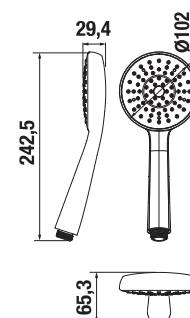

Termék száma	Termékleírás	Ár
H3611R20043511	kézzzuhany, átm. 100 mm, 3 különféle funkcióval	8 224 Ft