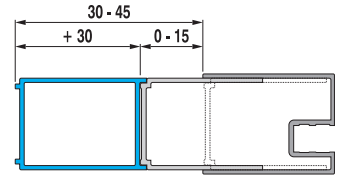

Termék száma	Termékleírás	Ár
H2912N80000151	a toldó profil a zuhanykabinokhoz és zuhanyajtókhoz szélesítőként is használható a zuhanykabin/-ajtó saját fali rögzítőprofiljai helyett.	18 572 Ft

A JIKA bemutatja az innovatív megoldását, amely segítségével könnyen orvosolható azon falfülkék problémája, amelyek túl nagyok egy zuhanyajtóhoz. A toldó profil a Nion sorozatból egy egyszerű és nagyon ötletes megoldás, amely tényleges segítséget nyújt. Képes a zuhanykabin vagy zuhanyajtó szinte láthatatlan „kibővítésére”, de elsősorban megbízható lezárást biztosít a teljes rendelkezésre álló tér számára. Toldó profil H2912N80000151 csatlakozható a meglévő profilokhoz mindkét zuhanyajtó oldalon, lehetővé téve a zuhanyajtó kibővítését 60-90 mm-rel; a 30-45 mm-es bővítés egyetlen toldó profillal is lehetséges.