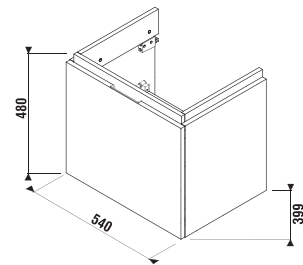

MAGIC FIX JIKA•perla

ALSÓSZEKRÉNY BÚTOROS MOSDÓ SZÁMÁRA CUBITO 55 CM

fehér/front fényes lakk

tölgy

Termék száma	Termékleírás	Színe	
		fehér/front fényes lakk	tölgy
H40J4223015001	alsósze krény az H810422, 55 cm-es mosdóhoz, 1 fiókkal	91 433 Ft	
H40J4223015191	alsósze krény az H810422, 55 cm-es mosdóhoz, 1 fiókkal		81 525 Ft