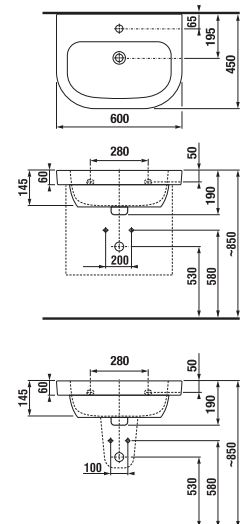

MOSDÓK / SOROZAT DEEP BY JIKA /

MOSDÓ DEEP BY JIKA 55 CM

Termék száma	Termékleírás	yyy: 104 109		Ár fehér
H812612000yyy1	mosdó 55 cm	x	x	19 249 Ft
H8196110000001	szifontakaró, rögzítő készlettel (Term. sz.: H8900130000001)			18 904 Ft

Külön megrendelni:		Ár
H3741R00040001*	mosdó szifon G5/4" × DN32, ABS, króm	9 402 Ft
H3747100040001	Mio mosdó szifon, 5/4" – 32 mm, króm, sárgaréz	14 381 Ft
H8903490000001	szelelő szett mosdókhoz	860 Ft
H8942490000001**	szifon, krómozott ABS, magassága állítható 175–270 mm között, vízzár magassága 75 mm, átfolyó kapacitás 45 l, díszgyűrűvel, (használható díszgyűrű nélkül is).	9 154 Ft

* rendelhető 2022 második felétől
** elérhető a készlet erejéig.

SAROK MOSDÓ DEEP BY JIKA 55 CM

Termék száma	Termékleírás	yyy: 104		Ár fehér
H816614000yyy1	sarok mosdó 55 cm	x		32 160 Ft

Külön megrendelni:		Ár
H3741R00040001*	mosdó szifon G5/4" × DN32, ABS, króm	9 402 Ft
H8903490000001	szelelő szett mosdókhoz	860 Ft
H8942490000001**	szifon, krómozott ABS, magassága állítható 175–270 mm között, vízzár magassága 75 mm, átfolyó kapacitás 45 l, díszgyűrűvel, (használható díszgyűrű nélkül is).	9 154 Ft

* rendelhető 2022 második felétől
** elérhető a készlet erejéig.

MOSDÓ DEEP BY JIKA 60 CM

Termék száma	Termékleírás	yyy: 104 109		Ár fehér
H812613000yyy1	mosdó 60 cm	x	x	20 120 Ft
H8196110000001	szifontakaró, rögzítő készlettel (Term. sz.: H8900130000001)			18 904 Ft

Külön megrendelni:		Ár
H3741R00040001*	mosdó szifon G5/4" × DN32, ABS, króm	9 402 Ft
H3747100040001	Mio mosdó szifon, 5/4" – 32 mm, króm, sárgaréz	14 381 Ft
H8903490000001	szelelő szett mosdókhoz	860 Ft
H8942490000001**	szifon, krómozott ABS, magassága állítható 175–270 mm között, vízzár magassága 75 mm, átfolyó kapacitás 45 l, díszgyűrűvel, (használható díszgyűrű nélkül is).	9 154 Ft