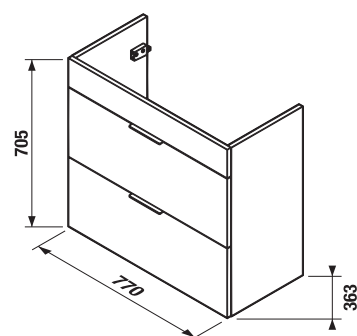

Nem lehetséges egyidejűleg elülső és oldalsó tartó elhelyezése.

ALSÓSZEKRÉNY BÚTOROS MOSDÓ SZÁMÁRA TIGO 80 CM

fehér

kőris

Termék száma	Termékleírás	Színe	
		fehér	kőris
H40J2154015001	alsószekrény az H812218, 80 cm-es mosdóhoz, 2 fiókkal	125 751 Ft	
H40J2154015141	alsószekrény az H812218, 80 cm-es mosdóhoz, 2 fiókkal		109 274 Ft
H8942460000001	helytakarékos szifon, sarokszelep távolság 200 mm, DN40	8 621 Ft	
H4944010390001	lábak falra szerelt mosdószekrényekhez, króm (1 pár)	3 737 Ft	