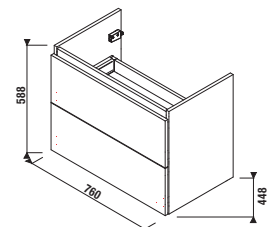

* rendelhető 2022 második felétől

ALSÓSZEKRENY BÚTOROS MOSDÓ SZÁMÁR MIO-N 80 CM S

fehér/front fényes lakk

kőris

Termék száma	Termékleírás	Színe	
		fehér/front fényes lakk	kőris
H40J7164015001	alsószekrény az H812716, 80×45 cm-es mosdóhoz, 2 fiókkal	129 948 Ft	
H40J7164013421	alsószekrény az H812716, 80×45 cm-es mosdóhoz, 2 fiókkal		121 710 Ft