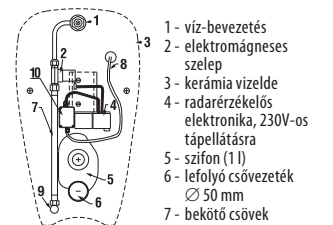

Termék száma	Termékleírás	Ár
H8430700004901	„Golem ANTIVANDAL vizelde, integrált tápegységgel 24V belső vízbevezetéssel, beleértve a szerelőkészletet és szifont 1 l, tápegységgel 230V AC „	155 250 Ft

A termék radar elektronikát tartalmaz a szerelő lapon - csatlakozás 24 V-ra, elektromágneses szelep, bekötő tömlő, sarokszelep szűrővel és visszacsapó szeleppel, bevezető szerelvény tömítéssel, szifon, szerelési sablon, szerelőkészlet.

Külön megrendelni:	Ár
H8940770000001 Távvezérlés az érzékelő által vezérelt öblítőberendezésekhez	5 870 Ft
H8910620000001 Golem vizelde szűrő	2 424 Ft

Pótalkatrészek	Termékleírás	Ár
H8430700000001	leszívó-rendszerű vizelde Golem ANTIVANDAL, kerámia, belső vízbevezetéssel	44 976 Ft
H8910740000001	Golem ANTIVANDAL radar szenzor és integrált tápegységgel, hálózati tápellátás	138 053 Ft
H8903490008901	rögzítő készlet Livo fehér fedősapkával	1 045 Ft
H8903490008911	rögzítő készlet Livo króm fedősapkával	1 626 Ft
H8920030000001	szifon, vízszintes lefolyó	13 758 Ft