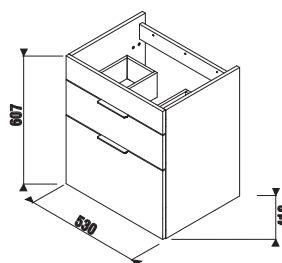

Termék száma	Termékleírás	Színe	
		fehér	kőris
H41J6134023001	alsószeekrény, a 55 cm-es mosdóval, 2 fiókkal	120 161 Ft	
H41J6134025141	alsószeekrény, a 55 cm-es mosdóval, 2 fiókkal		124 826 Ft

Külön megrendelni:		Ár
H3747100040001	Mio mosdó szifon Mio, 5/4"-32 mm, króm, réz	14 381 Ft
H8942460000001	helytakarékos szifon, sarokszelep távolság 200 mm, DN40	8 621 Ft

Kombinálható bútorlábakkal: H4944021760001

1+1 CSOMAG

- szekrény + mosdó
- biztonságos szállítás
- takarékos hely szállítás közben
- könnyű kezelhetőség