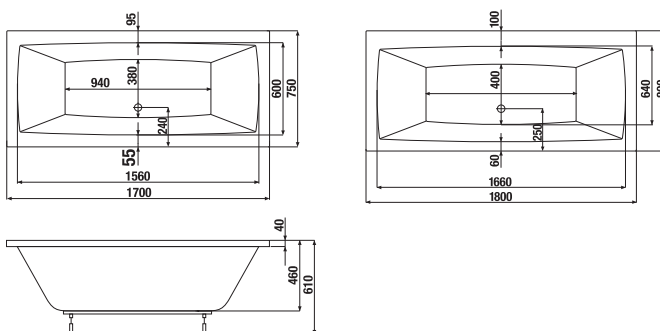

AKRIL KÁD CUBITO