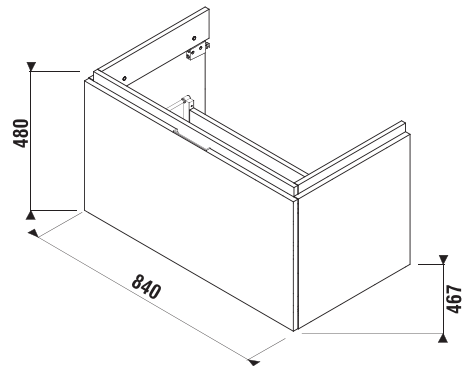

Termék száma	Termékleírás	Színe	
		fehér/front fényes lakk	tölgy
H40J4263015001	alsószekrény az H810426, 85 cm-es mosdóhoz, 1 fiókkal	109 342 Ft	
H40J4263015191	alsószekrény az H810426, 85 cm-es mosdóhoz, 1 fiókkal		102 119 Ft