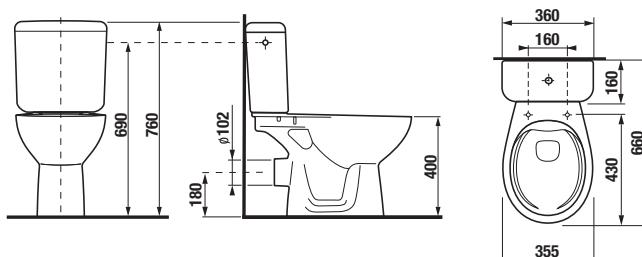

Termék száma	Termékleírás	Feltöltés	Belső szerelvény	Lefolyó	Szerelési szettel	Ár
H8243760002411	kombi WC rimless, mélyöblítésű, 6/3 l vízmennyiséggel	x	x	x	x	65 592 Ft
Külön megrendelni:						Ár
H8929990000001	szerelő szett WC-hez					334 Ft
H8932710000001	termoplaszt ülőke Zeta fedéllel					5 225 Ft
H8932740000001	duroplaszt Zeta ülőke fedéllel, műanyag zsanérral					9 566 Ft
H8932760000001	duroplaszt Zeta ülőke fedéllel, műanyag zsanérral, SLOWCLOSE lecsapódásgátlóval, között állítható hosszúság					18 447 Ft