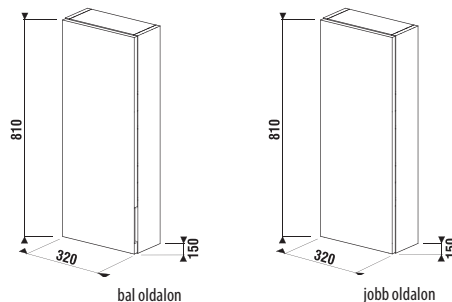

Termék száma	Termékleírás	Színe	
		fehér/front fényes lakk	tölgy
H43J4241105001	középmagas szekrény, 165 mm mély, 1 ajtóval (zsanér a bal oldalon), 2 üveg polccal	73 986 Ft	
H43J4241105191	középmagas szekrény, 165 mm mély, 1 ajtóval (zsanér a bal oldalon), 2 üveg polccal		69 043 Ft
H43J4241205001	középmagas szekrény, 165 mm mély, 1 ajtóval (zsanér a jobb oldalon), 2 üveg polccal	73 986 Ft	
H43J4241205191	középmagas szekrény, 165 mm mély, 1 ajtóval (zsanér a jobb oldalon), 2 üveg polccal		69 043 Ft