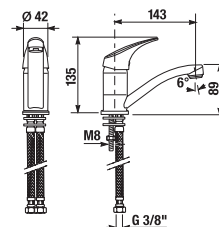

Termék száma	Termékleírás	Ár
H3511N10042201	mosogató csaptelep, álló, 143 mm-es kifolyócsővel, króm	13 247 Ft