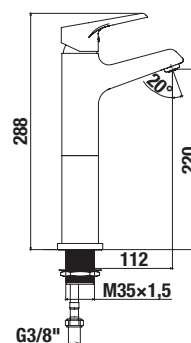

Termék száma	Termékleírás	Ár
H3111W80041201	egykaros, álló mosdó csaptelep, mosdótálhoz, húzórudas lefolyószelep nélkül, átfolyási mennyiség 5 l/perc, króm	27 786 Ft

Külön megrendelni:	Ár
H3747100040001 Mio mosdó szifon, 5/4" – 32 mm, króm, sárgaréz	14 381 Ft
H3917100040001 Klickraklakk lefolyószelep	7 735 Ft