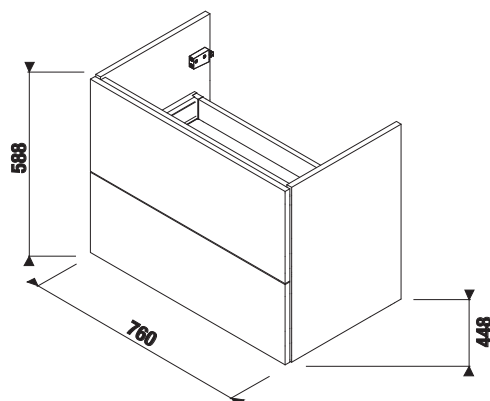

KÖZÉPMAGAS SZEKRENY MIO-N