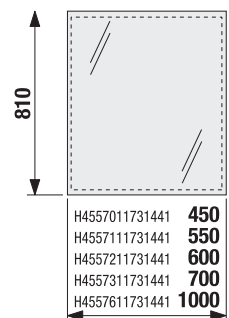

Termék száma	Termékleírás	Méret	Ár
H4557011731441	téglalap alakú, fali rögzítőkészlettel, körben 5 mm-es élettöréssel, 3 oldalon Al kerettel, kombinálható külön világítással	45 × 81 cm	30 368 Ft
H4557111731441	téglalap alakú, fali rögzítőkészlettel, körben 5 mm-es élettöréssel, 3 oldalon Al kerettel, kombinálható külön világítással	55 × 81 cm	31 776 Ft
H4557211731441	téglalap alakú, fali rögzítőkészlettel, körben 5 mm-es élettöréssel, 3 oldalon Al kerettel, kombinálható külön világítással	60 × 81 cm	32 642 Ft
H4557311731441	téglalap alakú, fali rögzítőkészlettel, körben 5 mm-es élettöréssel, 3 oldalon Al kerettel, kombinálható külön világítással	70 × 81 cm	34 731 Ft
H4557611731441	téglalap alakú, fali rögzítőszettel, 5 mm élettöréssel, 3 oldalon alumínium kerettel, kombinálható külön világítással	100 × 81 cm	45 948 Ft