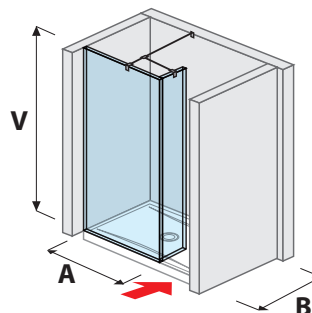

ÁTTEKINTÉS / ÜVEGFAL / AZ ELRENDEZÉS SZERINT /

ÜVEGFAL KERET NÉLKÜLI / WALK IN

üvegfal pure rögzített 120, 130, 140 cm

A	B	V
120 cm	80/90 cm	200 cm
130 cm	80/90 cm	200 cm
140 cm	80/90 cm	200 cm

üvegfal pure oldalfalhoz rögzített 70, 80 cm

A	B	V
70 cm	80/90 cm	200 cm
80 cm	80/90 cm	200 cm

üvegfal pure oldalfalhoz rögzített 90, 100, 120, 130, 140 cm

A	B	V
90 cm	90 cm	200 cm
100 cm	80 cm	200 cm
120 cm	80/90 cm	200 cm
130 cm	80/90 cm	200 cm
140 cm	80/90 cm	200 cm

ÜVEGFA PURE „L” 120, 130, 140 × 80 cm | 120, 130, 140 × 90 cm

A	B	V
120 cm	80/90 cm	200 cm
130 cm	80/90 cm	200 cm
140 cm	80/90 cm	200 cm

üvegfal PURE rövid üvegfalal 70, 80 cm

A	B	V
70 cm	80/90 cm	200 cm
80 cm	80/90 cm	200 cm