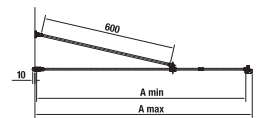

Termék száma	A méretválaszték (mm)	
	A min	A max
H2974210026681	785	795
H2974220026681	885	895
H2974230026681	985	995