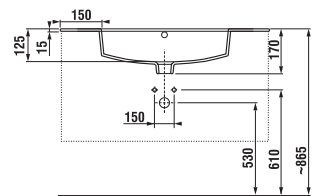

1+1 CSOMAG
szekrény + mosdó
- biztonságos szállítás
- takarékos hely szállítás közben
- könnyű kezelhetőség