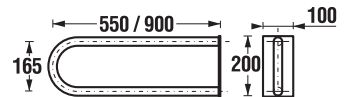

Fehér kivitel

Termék száma	Termékleírás	Ár
H3897140000001	WC kapaszkodó, 550 mm, fix, fehér	26 293 Ft
H3897240000001	WC kapaszkodó, 900 mm, fix, fehér	32 159 Ft