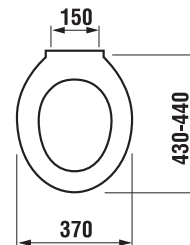

Termék száma	Termékleírás	Ár
H8933703000001	duroplaszt Dino ülőke fedéllel, műanyag zsanérral	12 436 Ft
H8933703000631	termoplaszt ülőke Dino fedéllel acél zsanérral	14 468 Ft