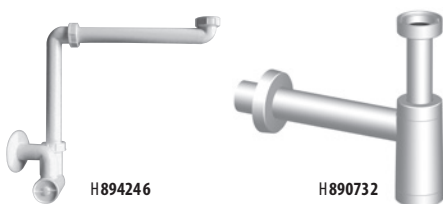

MOSDÓSZIFON ÉS HELYTAKARÉKOS SZIFON MIO S

Termék száma	Termékleírás	Ár
H8942460000001	helytakarékos szifon, sarokszelep távolság 200 mm, DN40	8 621 Ft
H8907320000001	műanyag mosdó és vizelde szifon	1 923 Ft

ÚJ MOSDÓ SZIFON RIO