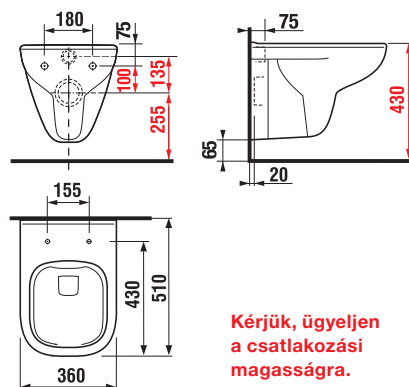

Termék száma	Termékleírás	Ár fehér
H8206140000001	rimless fali WC, mélyöblítésű, 4,5/3 l, mélyöblítés; az öblítés állítható 4,5/3 l-re vagy 4/2 l-re.	46 295 Ft
Külön megrendelni:		
H8936103000631	duroplaszt WC ülőke és tető Deep by Jika, levehető, fém zsanér	15 559 Ft
H8936113000631	duroplaszt WC ülőke és tető Deep by Jika, levehető, fém zsanér, lecsapódásgátló mechanizmussal, SLOWCLOSE	24 399 Ft
H8929920000001	Laufen szerelő szalag	3 432 Ft
H8926950000001	Laufen zajszigetelő-kiegyenlítő betét	5 787 Ft
H8946140000001	Laufen kiegyenlítő massza	3 125 Ft

A falba épített modulban az öblítőszepel beállításának helyes értéke 4,5/3 és 4/2 liter.

Kérjük, ügyeljen a csatlakozási magasságra.

JAVASOLJUK, HOGY KOMBINÁLJA A JIKA FALBAÉPÍTETT TARTÁLYAL

A 133. OLDALON