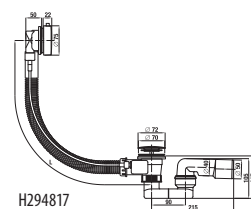

FÜRDŐKÁDAK ÉS KÁDPARAVÁN /

KÁD LE- ÉS TÚLFOLYÓK

Termék száma	Termékleírás	Ár
H2948150040001	le- és túlfolyó szett, szifonnal 40/50 mm, hossza 550 mm, a túlfolyó teste műanyag	14 956 Ft
H2948160040001	le- és túlfolyó szett, szifonnal 40/50 mm, hossza 550 mm, a túlfolyó teste réz, a lefolyó rózsát is fedő dugóval	19 860 Ft
H2948170040001	kád töltő-, le- és túlfolyó szett, (Exafil) 40/50 mm, hossza 550 mm, a túlfolyó teste műanyag	40 641 Ft
H2948180040001	kád töltő-, le- és túlfolyó szett, (Exafil) 40/50 mm, hossza 550 mm, a túlfolyó teste réz	43 957 Ft

H294816

KÁD KIEGÉSZÍTŐK

Termék száma	Termékleírás	Ár
H2941020040001	pótfogantyúk – 2 db (króm) a Praga, Alma kádak részére	29 698 Ft
H2940000000001	beállítható fém lábak – 2 db Riga mini	7 704 Ft
H2940120000001	beállítható fém lábak – 2 db Riga, Alma, Tanza, Tanza plus	8 814 Ft
SPECIAL line		
H2940130000001	beállítható fém lábak – 2 db Praga	8 445 Ft
H2948150040001	le- és túlfolyó szett, szifonnal 40/50 mm, hossza 550 mm, a túlfolyó teste műanyag	14 956 Ft
SPECIAL line		
H2948170040001	kád töltő-, le- és túlfolyó szett, (Exafil) 40/50 mm szifonnal együtt, hossza 550 mm, a túlfolyó teste műanyag	40 641 Ft
SPECIAL line		

Az össze típusú kádlábak (műanyagból és vasból készültek) esetén érvényes, hogy terhelhetőségük megfelel a kád térfogatának plusz 200 kg. Az EN 14516 sz. európai szabvány alapján a kádlábak terhelhetőségének teljesíteni kell a kád térfogatának plusz 100 kg terhelhetőségét.

ACÉLLEMEZ KÁDAK MAGASSÁGA

Jika acéllemez kádak magassága

Kád	Láb magassága		Kád magassága
	min	max	
PRAGA	180	195	590–605
ALMA	170	185	560–575
RIGA	170	185	RIGA 2–4 545–560 RIGA 5–7 560–575
RIGA 105	155	175	530–550
TANZA	170	185	555–570