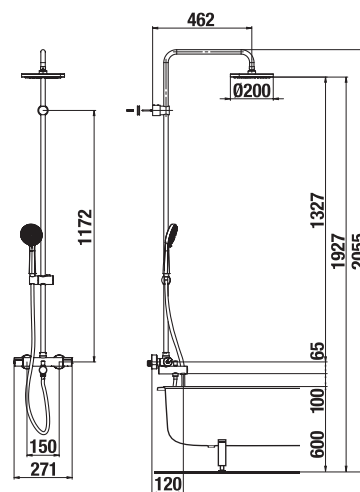

Termék száma	Termékleírás	Ár
H3237170045711	termosztátos zuhany oszlop (zuhany csaptelep , átm. 200 mm fejuhany, átm. 100 mm kézizuhany, 3 különböző funkció, gégecső 1.7 m)	168 918 Ft