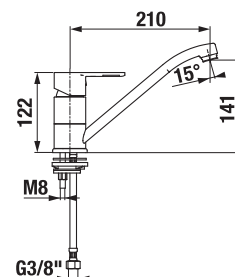

Termék száma	Termékleírás	Ár
H3511V10042301	egykaros mosogató-csaptelep, alsó kifolyócsővel, króm	27 756 Ft