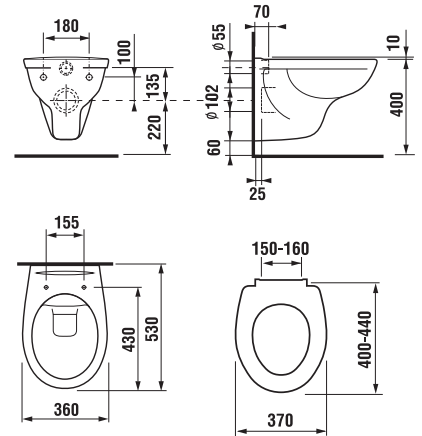

Termék száma	Termékleírás	Ár
H8603770000001	fali WC, öblítőperem nélküli mélyöblítésű	45 717 Ft

Tartalmaz:	Termékleírás	Ár
H8213770000001	fali WC, öblítőperem nélküli mélyöblítésű	33 560 Ft
H8932760000001	Zeta duroplast WC ülőke tetővel, lecsapódásgátló mechanizmussal, állítható műanyag zsanérral	18 447 Ft

JAVASOLJUK, HOGY
KOMBINÁLJA A JIKA
FALBAÉPÍTETT TARTÁLYVAL

A 135.
OLDALON