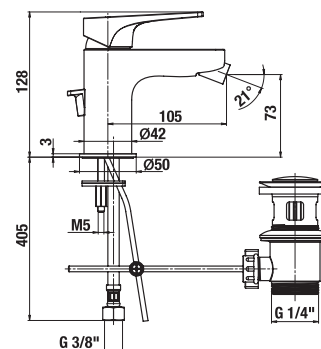

Javasoljuk, hogy a terméket Cubito-N zuhanytartozékokkal kombinálja.

BIDÉ CSAPTELEP CUBITO-N

Termék száma	Termékleírás	Ár
H3411X10041111	egykaros bidet csaptelep, húzórudas lefolyószeleppel, króm	33 781 Ft