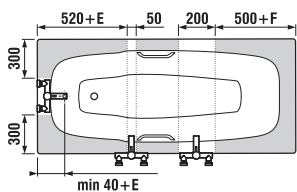

ACÉL KÁD PRAGA

■ A színes területen belül nem ajánlott kiépíteni a kádlefolyó vagy a kádcsaptelep kiállítását.

■ Ezeken a területeken belül ajánlott kiépíteni a kádlefolyó vagy a kádcsaptelep kiállítását.

E, F = kád perem szélessége

Termék száma	Termékleírás	Úrtartalom	Ár
H2343740000001	Praga 1 700 × 800 mm, az ár a fogantyúkkal együtt	210 l	117 390 Ft
H2343840000001	Praga 1 800 × 800 mm, az ár a fogantyúkkal együtt	210 l	125 776 Ft

Külön megrendelni:	Ár
H2940130000001 beállítható fém lábak – 2 db Praga	8 445 Ft
H2948150040001 le- és túlfolyó szett, szifonnal 40/50 mm, hossza 550 mm, a túlfolyó teste műanyag	14 956 Ft
H2948160040001 le- és túlfolyó szett, szifonnal 40/50 mm, hossza 550 mm, a túlfolyó teste réz, a lefolyó rózsát is fedő dugóval	19 860 Ft
H2948170040001 kád töltő-, le- és túlfolyó szett, (Exafil) 40/50 mm, hossza 550 mm, a túlfolyó teste műanyag	40 641 Ft
H2948180040001 kád töltő-, le- és túlfolyó szett, (Exafil) 40/50 mm, hossza 550 mm, a túlfolyó teste réz	43 957 Ft

	A	B	C	D	E	F	G	H
H234374	1700	1335	800	670	80	65	285	410
H234384	1800	1335	800	670	130	115	320	410