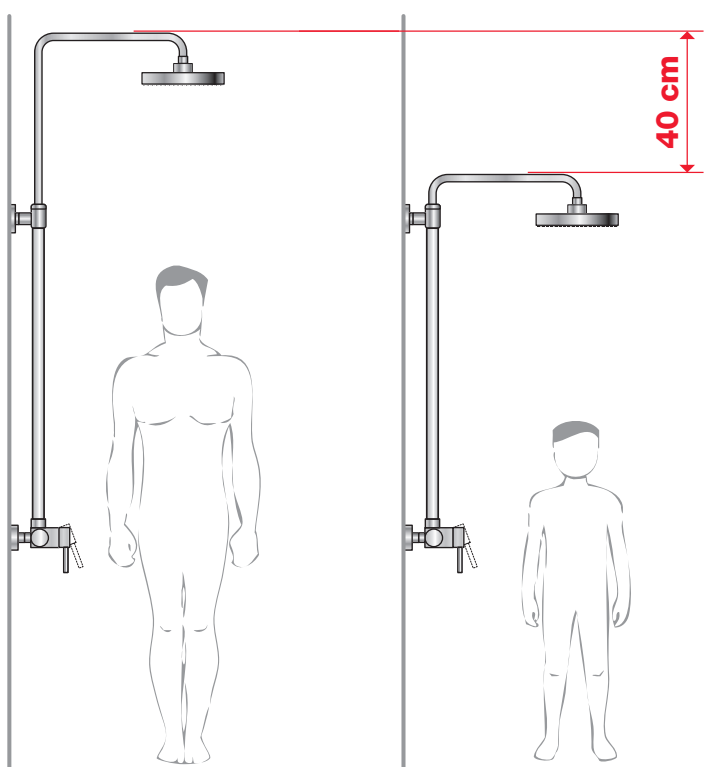

CSAPTELEPEK ÉS ZUHANYKIEGÉSZÍTŐK /

Állítható magasságú Mio-N zuhanyoszlop

40 cm állítható magasság

- Fejzuhany, átmérő: 200 mm, ABS
- Állítható magasságú zuhanyrúd, 40 cm-es állítási tartomány
- A csaptelep testbe épített, rögzített tartó
- Csúsztatható tartó a zuhanyrúdon
- Kézizuhany, átmérő: 130 mm négy különböző funkcióval
- Zuhanytömlő, 1,7 m, csavarodásgátló rendszerrel ellátva