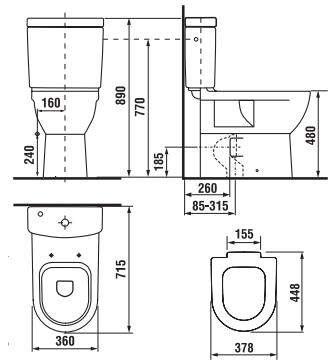

Külön megrendelni:

Termék száma	Termékleírás	Ár fehér
H8927113000001	duroplaszt WC ülőke tetővel, Mio, gyorsrögzítő acél zsanérral	20 434 Ft
H8939580000001	duroplaszt Laufen WC ülőke tetővel, SLOWCLOSE lecsapódásgátló rendszerrel, levehető	28 112 Ft
H8990250000001	Laufen lefolyó könyök, faltól 220–305 mm távolságra, függőlegesen	24 994 Ft
H8900920000001	Laufen lefolyó könyök, faltól 70–220 mm távolságra, függőlegesen	25 664 Ft