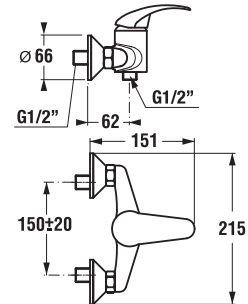

FALBA ÉPÍTHETŐ ZUHANY CSAPTELEP LYRA

Termék száma	Termékleírás	Ár
H3312760040001*	zuhanykabin falba építhető csaptelep, króm	15 585 Ft

Külön megrendelni:	Ár
H3651R00043611 zuhanyzó szett (kézi zuhany, 3 funkció, tartó, zuhany gégecső 1,7 m), króm	16 269 Ft
H3651R00043731 zuhanyzó szett (kézi zuhany, 3 funkció, zuhanytartó rúd, zuhany gégecső 1,7 m), króm	23 554 Ft

* Rendelhető, amíg a készlet tart.