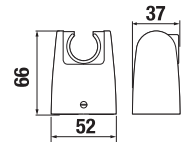

KÉZIZUHANY TARTÓ RIO

Termék száma	Termékleírás	Ár
H3691R00045001	kézizuhany tartó, 3 rögzített állású, króm	3 362 Ft