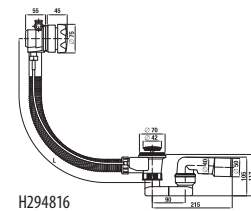

FÜRDŐKÁDAK ÉS KÁDPARAVÁN /

KÁD LE- ÉS TÚLFOLYÓK

Termék száma	Termékleírás	Ár
H2948150040001	le- és túlfolyó szett, szifonnal 40/50 mm, hossza 550 mm, a túlfolyó teste műanyag	14 956 Ft
H2948160040001	le- és túlfolyó szett, szifonnal 40/50 mm, hossza 550 mm, a túlfolyó teste réz, a lefolyó rózsát is fedő dugóval	19 860 Ft
H2948170040001	kád töltő-, le- és túlfolyó szett, (Exafil) 40/50 mm, hossza 550 mm, a túlfolyó teste műanyag	40 641 Ft
H2948180040001	kád töltő-, le- és túlfolyó szett, (Exafil) 40/50 mm, hossza 550 mm, a túlfolyó teste réz	43 957 Ft

H294815

KÁD KIEGÉSZÍTŐK

Termék száma	Termékleírás	Ár
H2941020040001	pótfogantyúk – 2 db (króm) a Praga, Alma kádak részére	29 698 Ft
H2940000000001	beállítható fém lábak – 2 db Riga mini	7 704 Ft
H2940120000001	beállítható fém lábak – 2 db Riga, Alma, Tanza, Tanza plus	8 814 Ft
SPECIAL line		
H2940130000001	beállítható fém lábak – 2 db Praga	8 445 Ft
H2948150040001	le- és túlfolyó szett, szifonnal 40/50 mm, hossza 550 mm, a túlfolyó teste műanyag	14 956 Ft
SPECIAL line		
H2948170040001	kád töltő-, le- és túlfolyó szett, (Exafil) 40/50 mm szifonnal együtt, hossza 550 mm, a túlfolyó teste műanyag	40 641 Ft
SPECIAL line		

Az össze típusú kádlábak (műanyagból és vasból készültek) esetén érvényes, hogy terhelhetőségük megfelel a kád térfogatának plusz 200 kg. Az EN 14516 sz. európai szabvány alapján a kádlábak terhelhetőségének teljesíteni kell a kád térfogatának plusz 100 kg terhelhetőségét.

ACÉLLEMEZ KÁDAK MAGASSÁGA

Jika acéllemez kádak magassága

Kád	Láb magassága		Kád magassága
	min	max	
PRAGA	180	195	590–605
ALMA	170	185	560–575
RIGA	170	185	RIGA 2–4 545–560 RIGA 5–7 560–575
RIGA 105	155	175	530–550
TANZA	170	185	555–570