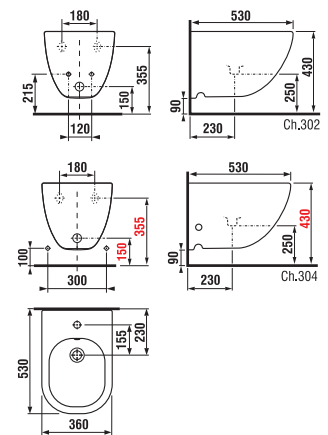

JAVASOLJUK, HOGY KOMBINÁLJA A JIKA FALBAÉPÍTETT TARTÁLYVAL

A 135. OLDALON

A Jika Perla felületkezelés felára 17 721 Ft.

Termékszám xxx = színkód (000 fehér, 100 Jika perla).