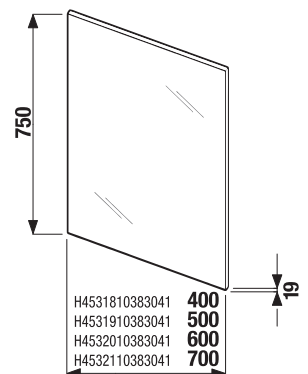

Termék száma	Termékleírás	Színei fehér
H4531810383041	tükör bútorlapon, 40 × 75 cm	17 562 Ft
H4531910383041	tükör bútorlapon, 50 × 75 cm	19 598 Ft
H4532010383041	tükör bútorlapon, 60 × 75 cm	21 764 Ft
H4532110383041	tükör bútorlapon, 70 × 75 cm	23 881 Ft