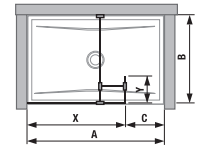

Termék száma	Biztonsági üveg méretek (mm)			Zuhanytálca méretek (mm)		Belépési méretek (mm)
	X	Y	V	A	B	C
H268421	697	200	2 000	1 200/1300	800/900	503/603
H268422	797	200	2 000	1 400	800/900	603