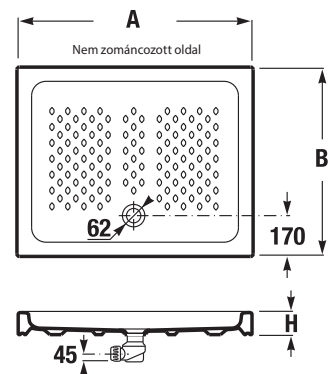

Termék száma	Termékleírás	Ár
A374770000	téglalap alakú zuhanytálca 900 × 720 mm, magasság 100 mm	48 147 Ft
A37477C000	téglalap alakú zuhanytálca 1000 × 800 mm, magasság 100 mm	72 053 Ft
A37477A000	téglalap alakú zuhanytálca 1200 × 800 mm, magasság 100 mm	70 718 Ft

Külön megrendelni:	Ár
H2949830000001 kerámia zuhanytálca szifon, rozsdamentes fedél Jika logóval; áteresztő képessége 33 l/perc	9 621 Ft
H8991030000001 dilatációs szalag, zuhanytálca és a fal között, 290 × 50 mm	3 362 Ft

Kompatibilis a Jika zuhanykabinokkal, ha a zuhanytálca a csempézett falakhoz illeszkedik.

	A	B	H
A374770000	900	720	100
A37477C000	1000	800	100
A37477A000	1200	800	100