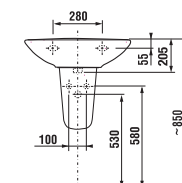

Termék száma	Termékleírás	yyy: 104	109	Ár fehér
H810392000yyy1	mosdó 60 cm	x	x	13 537 Ft
H8193910000001	szifontakaró, rögzítő készlettel – (term. sz.: H8900130000001) csak mosdókagylóhoz 55, 60, 65 cm			12 453 Ft

Külön megrendelni:	Ár
H8903490000001 szerelő szett mosdókhoz	860 Ft
H8942490000001 szifon, krómozott ABS, magassága állítható 175–270 mm között, vízzár magassága 75 mm, átfolyó kapacitás 45 l, díszgyűrűvel, (használható díszgyűrű nélkül is).	9 154 Ft