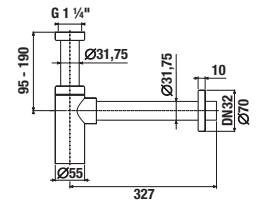

MOSDÓK / SOROZAT MIO-N /

MOSDÓ SZIFON

Termék száma	Termékleírás	Ár
H3747100040001	Mio mosdó szifon, 5/4" – 32 mm, króm, sárgaréz	14 381 Ft

MOSDÓ SZIFON

Termék száma	Termékleírás	Ár
H3747300040001	Cubito mosdó szifon, 5/4"-32 mm, króm, réz	18 137 Ft

ÚJ

MOSDÓ SZIFON RIO

Termék száma	Termékleírás	Ár
H3741R00040001*	mosdó szifon G 5/4" × DN32, ABS, króm	9 402 Ft

* rendelhető 2022 második felétől

MOSDÓ LEFOLYÓSZELEP

Termék száma	Termékleírás	Ár
H3917100040001	mosdó lefolyószelep Click-Clack	7 735 Ft

MOSDÓ LEFOLYÓSZELEP RIO

Termék száma	Termékleírás	Ár
H3701890041031	mosdó lefolyószelep, billenő dugós, vandálbiztos, 5/4"-75 mm	6 972 Ft