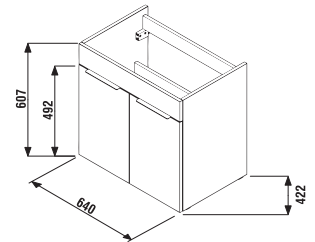

Az alsószekrény külön nem rendelhető.

1+1 CSOMAG
szekrény + mosdó
- biztonságos szállítás
- takarékos hely szállítás közben
- könnyű kezelhetőség

ALSÓSZEKRENY MOSDÓVAL CUBE 80 CM

fehér/selyemfényű fehér

sötét tölgy