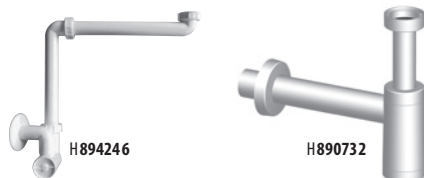

ÚJ

MOSDÓ SZIFON RIO

* rendelhető 2022 második felétől

Termék száma	Termékleírás	Ár
H3741R00040001*	mosdó szifon G 5/4" × DN32, ABS, króm	9 402 Ft

MOSDÓSZIFON ÉS HELYTAKARÉKOS SZIFON

H894246

H890732

Termék száma	Termékleírás	Ár
H8942460000001	helytakarékos szifon, sarokszepel távolság 200 mm, DN40	8 621 Ft
H8907320000001	műanyag mosdó és vizelde szifon	1 923 Ft