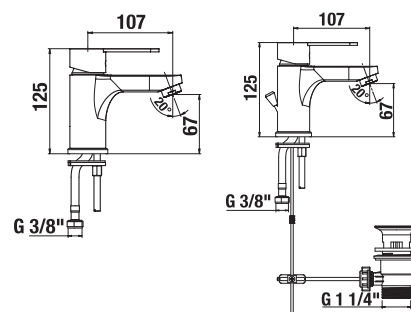

Külön megrendelni:

Termék száma	Termékleírás	Ár
H3747100040001	Mio mosdó szifon, 5/4" – 32 mm, króm, sárgaréz	14 381 Ft
H3917100040001	Klikk-klakk lefolyószelep	7 735 Ft

FALI MOSDÓ CSAPTELEP KARRAL LYRA SMART