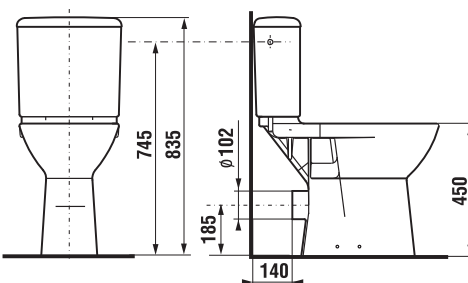

WC ÜLŐKE TETŐVEL DEEP BY JIKA

Termék száma	Termékleírás	Ár fehér
H8932813000631	duropaszt Deep by Jika WC ülőke tetővel, gyorsrögzítő acél zsanérral	14 496 Ft
H8932813000001	duropaszt Deep by Jika WC ülőke tetővel, gyorsrögzítő műanyag zsanérral	14 307 Ft
H8932823000001	duropaszt ülőke fedél nélkül, műanyag zsanérok	7 851 Ft
H8932823000631	duropaszt ülőke fedél nélkül, acél zsanérral, csak fehér színben	8 693 Ft
H8932843000001	duropaszt ülőke fedél nélkül, SLOWCLOSE lecsapódásgátló mechanizmussal, acél zsanérok, csak fehér színben	32 362 Ft