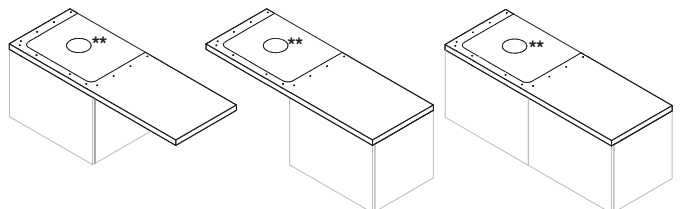

** kör alakú kivágás a mosdószifonhoz a sablon szerint

** kör alakú kivágás a mosdószifonhoz a sablon szerint