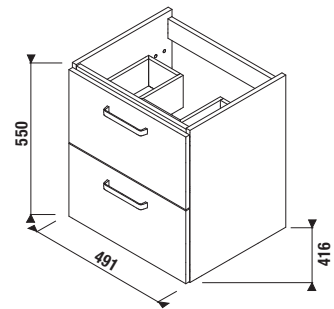

Előnyök fürdőszoba bútorokhoz