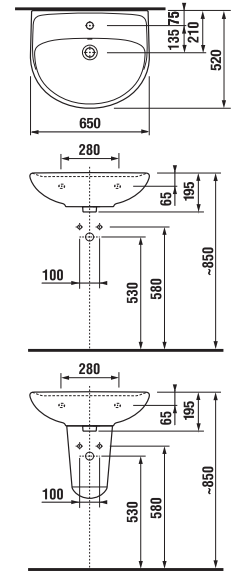

MOSDÓK / SOROZAT LYRA PLUS /

MOSDÓ LYRA PLUS 65 CM

MAGIC **FIX**

Termék száma	Termékleírás	yyy: 104 109		Ár fehér
H814384000yyy1	mosdó 65 cm	x	x	16 041 Ft
H8193910000001	szifontakaró, rögzítő készlettel – (term. sz.: H8900130000001) csak mosdókagylóhoz 55, 60, 65 cm			12 453 Ft

Külön megrendelni:		Ár
ÚJ		
H3741R00040001*	mosdó szifon G5/4" × DN32, ABS, króm	9 402 Ft
H8903490000001	szifon készlet mosdókagylóhoz	860 Ft
H8942490000001**	szifon, krómozott ABS, magassága állítható 175–270 mm között, vízzár magassága 75 mm, átfolyó kapacitás 45 l, diszgyűrűvel, (használható diszgyűrű nélkül is).	9 154 Ft

* rendelhető 2022 második felétől
** elérhető a készlet erejéig.

KÉZMOSÓ LYRA PLUS 40 CM

Termék száma	Termékleírás	yyy: 105 106 109			Ár fehér
H815381000yyy1	kézmosó 40 cm	x	x	x	13 121 Ft

Külön megrendelni:		Ár
ÚJ		
H3741R00040001*	mosdó szifon G5/4" × DN32, ABS, króm	9 402 Ft
H8903490000001	szifon készlet mosdókagylóhoz	860 Ft
H8942490000001**	szifon, krómozott ABS, magassága állítható 175–270 mm között, vízzár magassága 75 mm, átfolyó kapacitás 45 l, diszgyűrűvel, (használható diszgyűrű nélkül is).	9 154 Ft

* rendelhető 2022 második felétől
** elérhető a készlet erejéig.

KÉZMOSÓ LYRA PLUS 45 CM

Termék száma	Termékleírás	yyy: 104 109		Ár fehér
H815382000yyy1	kézmosó 45 cm	x	x	13 862 Ft

KÖZÉPÜLETI
TERMÉKEK