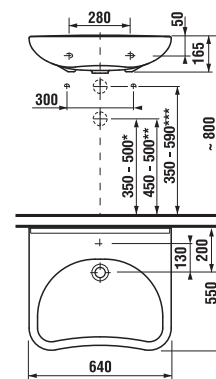

Termék száma	Termékleírás	yyy:		Ár fehér
		104	109	
H813714xxxxxy1	mozgássérült mosdó 64 cm, túlfolyó nélkül	x	x	24 908 Ft
Objednat zvlášť:				
H8939050000001	rejtett mosdószifon a H813714 egészségügyi mosdóhoz			14 860 Ft
H8939060000001	mosdóbekötő (műanyag) lefolyószelleppel (műanyag/inox)			13 518 Ft
H8939070000001	mosdóbekötő (fém) lefolyószelleppel (műanyag/inox)			35 482 Ft
H8942460000001	helytakarékos szifon, sarokszelep távolság 200 mm, DN40			8 621 Ft