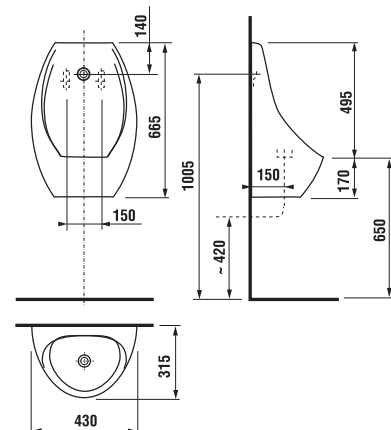

Szükséges külső, pl. nyomásos, elektromágneses, stb. öblítőszeleppel ellátni.

KÖZÉPÜLETI
TERMÉKEK