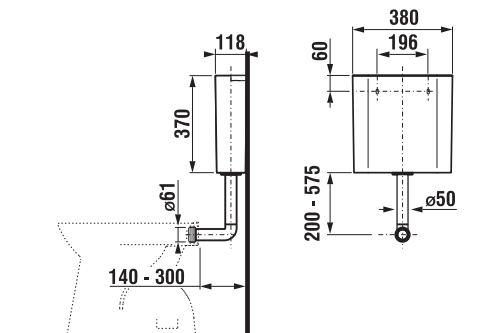

Az önmagukban álló WC-eket javasoljuk a H893710 tartállyal kombinálni, lásd 166. oldal.