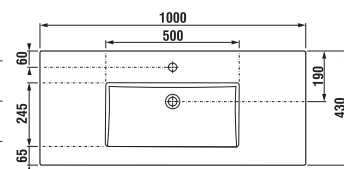

1+1 CSOMAG
szekrény + mosdó
- biztonságos szállítás
- takarékos hely szállítás közben
- könnyű kezelhetőség