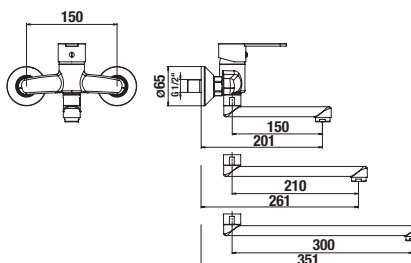

Termék száma	Termékleírás	Ár
H3111Z70042201	fali karos mosdó csaptelep 150 mm-es kifolyócsővel, króm	21 315 Ft
H3111Z70042301	fali karos mosdó csaptelep 210 mm-es kifolyócsővel, króm	21 315 Ft
H3111Z70042401	fali karos mosdó csaptelep 300 mm-es kifolyócsővel, króm	21 907 Ft

Külön megrendelni:

Termék száma	Termékleírás	Ár
H3747100040001	Mio mosdó szifon, 5/4" – 32 mm, króm, sárgaréz	14 381 Ft
H3917100040001	Klikk-klakk lefolyószelep	7 735 Ft