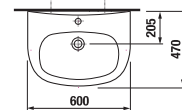

Termék száma	Termékleírás	yyy: 104	109	Ár fehér
H810392000yyy1	mosdó 60 cm	x	x	13 537 Ft
H8193910000001	szifontakaró, rögzítő készlettel – (term. sz.: H8900130000001) csak mosdókagylóhoz 55, 60, 65 cm			12 453 Ft

Külön megrendelni:	Ár
H8903490000001 szerelő szett mosdókhoz	860 Ft
H8942490000001 szifon, krómozott ABS, magassága állítható 175–270 mm között, vízzár magassága 75 mm, átfolyó kapacitás 45 l, díszgyűrűvel, (használható díszgyűrű nélkül is).	9 154 Ft