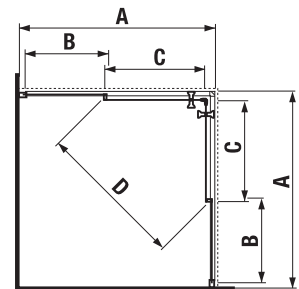

Termék száma	A méretválaszték (mm) do nyik		Méret (mm) B	Méret (mm) C	D belépés szélessége (mm)
	A min	A max			
H251381	780	800	313	402	425
H251382	880	900	363	452	495

változatszám 668 – átlátszó üveg
változatszám 665 – üveg stripy

Lyra plus zuhanykabin illeszthető a Jika zuhanytálcákhoz Italia, Deep by Jika, Sofia, Padana.