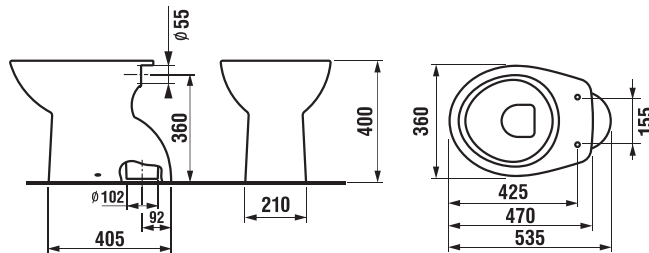

KOMBI WC, ÁLLÓ WC ÉS BIDÉ /

ÁLLÓ WC FÜGGŐLEGES LEFOLYÓ ZETA PLUS

Termék száma	Termékleírás	Lefolyó	Ár
H8227470000001	álló WC, mélyöblítésű	x	17 357 Ft
Külön megrendelni:			Ár
H8932710000001	termoplaszt ülőke Zeta fedéllel, műanyag zsanérral, 400 és 440 mm között állítható hosszúság		5 225 Ft
H8929990000001	szerelem szett WC-hez		334 Ft