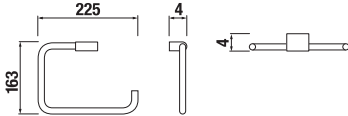

TÖRÖLKÖZŐTARTÓ GYŰRŰ PURE

Termék száma	Termékleírás	Ár
H3813B40040001	törölközőtartó gyűrű, 22,5 x 16,5 cm, krómozott	9 572 Ft

PAPÍRTARTÓ, FEDÉLLEL PURE