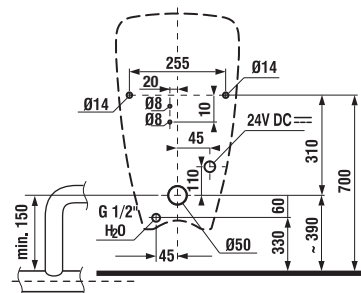

1. 1 - víz-bevezetés
2. 2 - elektromágneses szelep
3. 3 - kerámia piszoár
4. 4 - radarérezkélő elektronika, 24V-os tápellátásra
5. 5 - szifon (1 l)
6. 6 - lefolyó csővezeték Ø 50 mm
7. 7 - bekötő csövek
8. 8 - 24V-os tápkábel
9. 9 - vízvezeték sarokszelep

VIGYÁZAT! A LIVO VIZELDE SZERELÉSE A H892536 CSAVAROK ALKALMAZÁSÁT KIVÁNJJA (A MENET HOSSZA 40 MM).

JAVASOLJUK MEGFELELŐ VIZELDE MODULLAL KOMBINÁLNI

A 135. OLDALON