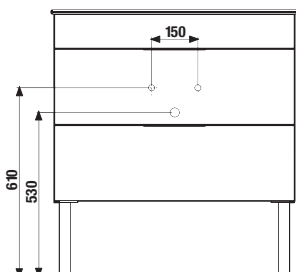

BÚTOR CSATLAKOZÁSI MÉRETEI / CUBE /

Ajánljuk, hogy kombinálja a Cube sorozatot a Clear és Lyra sorozat tükrivel, amelyeket megtalál a Tükrök fejezetben.