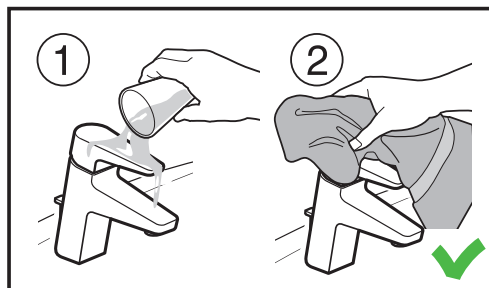

CSAPTELEPEK KARBANTARTÁSA

Megfizethető ára mellett a **Jika bútorokat** magas szintű nedvességgel és mechanikai sérülésekkel szembeni ellenállás jellemzi. Gyártásuk folyamán kizárólag a legjobb minőségű ragasztóanyagok kerülnek felhasználásra. A 2,0 vagy 0,8 mm vastag ABS élek mechanikai sérüléseknek jól ellenálló anyagból készülnek. A szekrények ajtópántjainak maximális teherbírása 150 kg. Nehéz elhinni, hogy a neves Hettich márkájú ajtópántok akár 150.000 ciklust (nyitást-zárást) garantálnak; az ajtók és fiókok záráscsillapító rendszerei is ugyanezt a minőséget képviselik. Ennek az anyagnak nagyobb a hajlításiárdsága, és a bútorkorpuzok előállításához használt (pl. Egger-féle) forgácslap nagyobb sűrűségének köszönhetően a csavarok rögzítése is erősebb. Ezen túlmenően, ez az anyag elhanyagolható mennyiségű formaldehidet bocsát ki: E1 – E1/2 emissziós osztály. A forgácslapok felülete 100 g/m² tömegű lamináló fóliával van bevonva. A fiókok és szekrények előlapjai ötrétegű magas fényű PUR lakkal öt oldalukon bevont MDF lapokból készülnek. A gyártás során alkalmazott UV szűrőknek köszönhetően a lakkozott felületek nem öregszenek vagy sárgulnak. Az ajtók üvegetétei edzett biztonsági üvegből készülnek. A fürdőszobai lámpák megfelelnek a szigorú európai szabványoknak; kielégítik az IP44 védelmi osztály követelményeit, így a lámpák a 2. zónában, azaz a padlótól 180 cm távolságra is felszerelhetők.