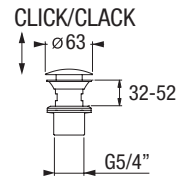

Javasoljuk a RIO tartozékok kombinációt.