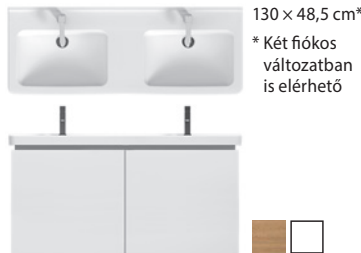

75 x 45 cm
* Két fiókos változatban is elérhető

130 x 48,5 cm*
* Két fiókos változatban is elérhető

alsószekrény bútoros mosdó számára 45 cm – Két fiókos változatban is elérhető

ÚJ

50 x 39 cm
60 x 39 cm
80 x 39 cm