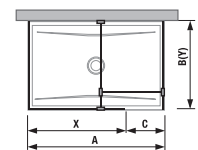

Termék száma	Biztonsági üveg méretek (mm)			Zuhanytálca méretek (mm)		Belépési méretek (mm)
	X	Y	V	A	B	C
H268427	694	784	2 000	1 200/1300	800	506/606
H268428	694	884	2 000	1 200/1300	900	506/606
H268429	794	784	2 000	1 400	800	606
H269420	794	884	2 000	1 400	900	606