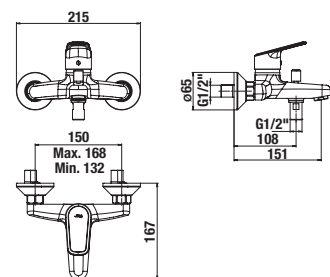

Termék száma	Termékleírás	Ár
H3212E70044001	1 karos zuhany csaptelep zuhanyzó szett nélkül, króm	17 838 Ft

Külön megrendelni:	Ár
H3651R00043611 zuhany készlet, (kézi-zuhanyfej, átm. 100 mm, 3 különféle funkcióval, kézi-zuhanyfej tartó, zuhany gégecső 1,7 m, fém)	16 269 Ft
H3651R00043731 zuhany készlet, (kézi-zuhanyfej, átm. 100 mm, 3 különféle funkcióval, zuhanytartó rúd, zuhany gégecső 1,7 m, fém)	23 554 Ft