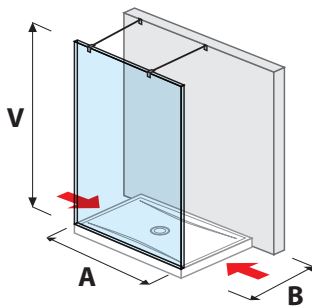

80 × 195 cm
90 × 195 cm
100 × 195 cm
- átlátszó üveg
B/J balos/jobbos változat

CUBITO PURE

80 × 195 cm
90 × 195 cm
100 × 195 cm
- átlátszó üveg
- arctic decor üveg

NION

80 × 195 cm
90 × 195 cm
100 × 195 cm
- átlátszó üveg
- arctic decor üveg

ÁTTEKINTÉS / ÜVEGFAL / AZ ELRENDEZÉS SZERINT /

ÜVEGFAL KERET NÉLKÜLI / WALK IN

üvegfal pure rögzített 120, 130, 140 cm

A	B	V
120 cm	80/90 cm	200 cm
130 cm	80/90 cm	200 cm
140 cm	80/90 cm	200 cm

üvegfal pure oldalfalhoz rögzített 70, 80 cm