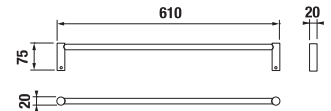

Termék száma	Termékleírás	Ár
H3813A20040001	törölközőtartó, 60 cm, krómozott	12 216 Ft