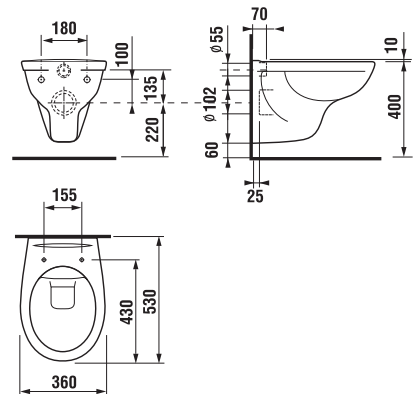

JAVASOLJUK, HOGY
KOMBINÁLJA A JIKA
FALBAÉPÍTETT TARTÁLYVAL

A 135. OLDALON
LEHETŐSÉG 1+1 PACK - H860377