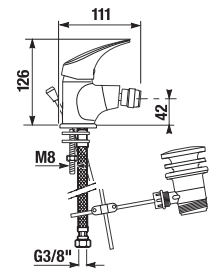

CSAPTELEPEK ÉS ZUHANYKIEGÉSZÍTŐK /

EGYKAROS ZUHANY – CSAPTELEP TALAS

Termék száma	Termékleírás	Ár
H3311N70044001	egykaros zuhany-csaptelep, zuhanyzószeret nélkül, 150 mm vízkiallásra, króm	12 186 Ft

EGYKAROS KÁD-ZUHANY TALAS

Termék száma	Termékleírás	Ár
H3211N70044001	egykaros kád-zuhany, zuhanyzószeret nélkül, 150 mm vízkiallásra, króm	14 627 Ft

EGYKAROS BIDET CSAPTELEP TALAS

Termék száma	Termékleírás	Ár
H3411N10041111	egykaros bidet csaptelep, húzórudas lefolyószeleppel, króm	13 066 Ft

TARTOZÉKOK /

MOSDÓ SZIFON

Termék száma	Termékleírás	Ár
H3747300040001	Cubito mosdó szifon, 5/4" – 32 mm, króm, sárgaréz	18 137 Ft
H3747100040001	Mio mosdó szifon, 5/4" – 32 mm, króm, sárgaréz	14 381 Ft

ÚJ
H3741R00040001* mosdó szifon, 5/4" × DN32, ABS, króm
SPECIAL line

* rendelhető 2022 második felétől

HELYTAKARÉKOS ÉS MŰANYAG MOSDÓ SZIFON

Termék száma	Termékleírás	Ár
H8942460000001	helytakarékos szifon, sarokszelep távolság 200 mm, DN40	8 621 Ft
H8907320000001	műanyag mosdó és vizelde szifon	1 923 Ft

SPECIAL line

MOSDÓ LEFOLYÓSZELEP

Termék száma	Termékleírás	Ár
H3917100040001	Klikk-klakk lefolyószelep	7 735 Ft

Javasoljuk a RIO tartozékok kombinációit.