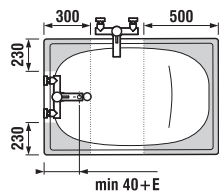

ACÉL KÁD RIGA MINI

A színes területen belül nem ajánlott kiépíteni a kádlefolyó vagy a kádcsaptelep kiállítását.

Ezek a területeken belül ajánlott kiépíteni a kádlefolyó vagy a kádcsaptelep kiállítását.

E = kád perem szélessége

Termék száma	Termékleírás	Úrtartalom	Ár
H2340000000001	Riga mini 1 050 × 700 mm, ülőkád	120 l	62 982 Ft

Külön megrendelni:	Ár
H2940000000001 beállítható fém lábak – 2 db Riga mini	7 704 Ft
H2948150040001 le- és túlfolyó szett, szifonnal 40/50 mm, hossza 550 mm, a túlfolyó teste műanyag	14 956 Ft
H2948160040001 le- és túlfolyó szett, szifonnal 40/50 mm, hossza 550 mm, a túlfolyó teste réz, a lefolyó rózsát is fedő dugóval	19 860 Ft
H2948170040001 kád töltő-, le- és túlfolyó szett, (Exafil) 40/50 mm, hossza 550 mm, a túlfolyó teste műanyag	40 641 Ft
H2948180040001 kád töltő-, le- és túlfolyó szett, (Exafil) 40/50 mm, hossza 550 mm, a túlfolyó teste réz	43 957 Ft

A Riga acél kádat nem lehet kombinálni a Cubito kádparavánokkal.

A kád lefolyójának fényképei és műszaki rajzai részben, a 198. oldalon találhatóak.