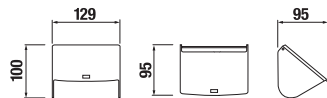

Termék száma	Termékleírás	Ár
H3843B20040001	papírtartó, fedéllel, krómozott	20 224 Ft