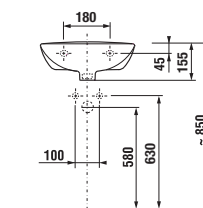

Termék száma	Termékleírás	yyy: 104	109	Ár fehér
H815393000yyy1	kézmosó 40 cm	x	x	10 420 Ft

Külön megrendelni:	Ár
H8903490000001 szerelő szett mosdókhoz	860 Ft