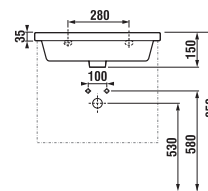

MOSDÓK / SZERELŐ SZETT / SOROZAT MIO-N /

MOSDÓ MIO-N 55 CM

JIKA • perla

Termék száma	Termékleírás	yyy: 104	Ár
H812712xxx1041	mosdó 55 cm	x	26 508 Ft

Külön megrendelni:			Ár
H8903490000001	szereelő szett mosdókhöz		860 Ft
H8942460000001	helytakarékos szifon, sarokszelep távolság 200 mm, DN40		8 621 Ft
ÚJ			
H3741R00040001*	mosdó szifon G 5/4" × DN32, ABS, króm		9 402 Ft
H3747100040001	Mio mosdó szifon, 5/4" – 32 mm, króm, sárgaréz		14 381 Ft

* rendelhető 2022 második felétől

ALSÓSZEKRÉNY BÚTOROS MOSDÓ SZÁMÁRA MIO-N 55 CM

Termék száma	Termékleírás	Színe	
		fehér/front fényes lakk	kőris
H40J7134015001	alsószelekrény az H812712, 55×45 cm-es mosdóhoz, 2 fiókkal	118 037 Ft	
H40J7134013421	alsószelekrény az H812712, 55×45 cm-es mosdóhoz, 2 fiókkal		109 664 Ft
Külön megrendelni:			Ár
H4944021760001	Cube lábak, krómozott, 1 pár, 240 mm		7 169 Ft

Ajánljuk, hogy ezeket az alsószelekrényeket a helytakarékos H8942460000001-es Jika szifonnal kombinálja.
MEGJEGYZÉS: Ebben az esetben a sarokszelepek között 200 mm-nek kell lennie

MOSDÓ MIO-N 60 CM

JIKA • perla

Termék száma	Termékleírás	yyy: 104	Ár
H812713xxx1041	mosdó 60 cm	x	27 568 Ft

Külön megrendelni:			Ár
H8903490000001	szereelő szett mosdókhöz		860 Ft
H8942460000001	helytakarékos szifon, sarokszelep távolság 200 mm, DN40		8 621 Ft
ÚJ			
H3741R00040001*	mosdó szifon G 5/4" × DN32, ABS, króm		9 402 Ft
H3747100040001	Mio mosdó szifon, 5/4" – 32 mm, króm, sárgaréz		14 381 Ft

* rendelhető 2022 második felétől

ALSÓSZEKRÉNY BÚTOROS MOSDÓ SZÁMÁRA MIO-N 60 CM