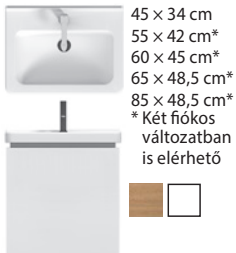

45 x 34 cm
55 x 42 cm*
60 x 45 cm*
65 x 48,5 cm*
85 x 48,5 cm*
* Két fiókos változatban is elérhető