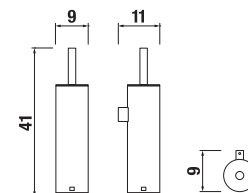

WC-KEFE TARTÓ GENERIC

Termék száma	Termékleírás	Ár
H3843D10040001	WC-kefe tartó, fali, 41 cm magas, krómozott	34 580 Ft