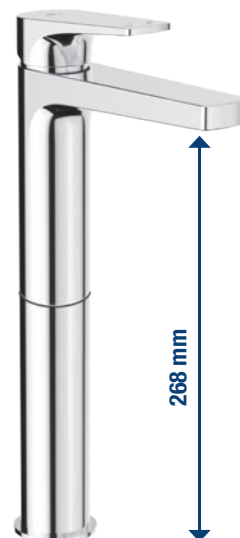

CSAPTELEPEK ÉS ZUHANYKIEGÉSZÍTŐK /

Előnyök csaptelek Cubito-N

Válasszon egy Cubito-N mosdó csaptelepet, amely tökéletesen illeszkedik a mosdóhoz vagy a mosdótálhoz. Három különböző magasságban áll rendelkezésre.

- kiváló minőségű kerámia betétekkel Ø 35 mm (átfolyás / forró víz határoló nélkül)
- vízkőlerakódást gátló perlátorok.
- meghosszabbított, öt éves garancia idő meghosszabbított, öt éves garancia idő a krómozott csaptelep felületre és csapbetétre
- kombinálható a Cubito-N és Rio zuhany kiegészítők széles választékával.

rejtett Neoperl perlátor
- vízátfolyás 5 l/perc

cserélhető perlátor különböző
átfolyással a megjelölt
termékeknél

XL

Ultravékony fezzuhany Cubito-N

Ultravékony fezzuhany, átmérő: 300 mm (vagy a szögletesnél 300 x 300 mm), amely garantálja az intenzív zuhanyzás élményét. A felhasználók különösen értékelnik fogják az esőfunkciót, mivel a zuhanyfejtartó dizájnya lehetővé teszi a könnyű felszerelhetőséget akár a mennyezetre, vagy az oldalfalra. A 12 l/perc mértékű átfolyás-korlátozójának köszönhetően gazdaságos megoldást is jelent.

- Átmérő: 300 mm a kör alakúnál, vagy 300 x 300 mm a négyzet alakúnál
- 12 l/perces átfolyás-korlátozó,
- Eső funkció
- Felszerelési lehetőség a mennyezetre vagy az oldalfalra a zuhanykarnak köszönhetően.

A Cubito fezzuhany a vízkő mennyiségétől függetlenül megbízhatóan működik. Ez a Clean Touch technológiának köszönhetően könnyű tisztíthatóság eredménye.

Clean touch

Zuhanyzett tartalmazza a kézi zuhanyfejet, tömlőt, valamint a tartót, vagy a zuhanyrudat.

Garancia
2 év - a csaptelep
tartozékokra.

ZUHANYSZETT

zuhanyzett tartalmazza a kézi zuhanyfejet, tömlőt, valamint a tartót, vagy a zuhanyrudat