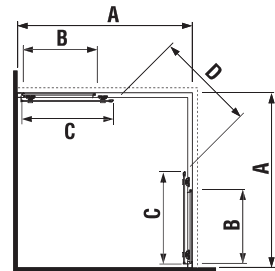

JIKA•perla
GLASS

Az összes zuhanykabinat az üveg belső felületén JIKA perla GLASS felületkezeléssel kínáljuk.