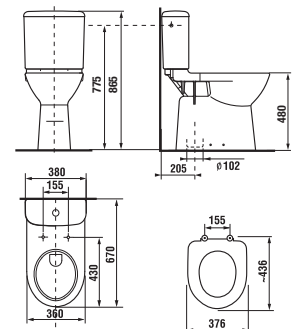

A Jika Perla felületkezelés felára 17 721 Ft.

Termékszám xxx = színkód (000 fehér, 100 Jika perla).

KÖZÉPÜLETI
TERMÉKEK