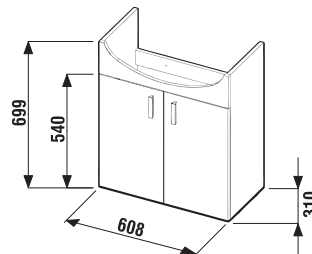

Bútorok előnyei Lyra

A tükros szekrény, melyben a tükör mögött tárolóhely található, tökéletesen elhelyezhető a mosdó fölött. Egyben ideálisan kombinálja a belső, rejtett és a nyitott polcokat.

Bútorok előnyei Lyra pack

PACK
1+1

Két termék (mosdó, szekrényke) praktikus csomagolása egy dobozban.

MOSDÓ ALÁ HELYZHETŐ ALSÓSZEKRENY LYRA PACK 53 CM

Termék száma	Termékleírás	Ár
H4519514323001	alsószekrény, az 53 cm-es MOSDÓVAL EGYÜTT, 2 ajtóval, 1 polc	53 954 Ft

A Lyra pack tartalmaz:		Ár
H8143610001041	mosdó Lyra 53 cm	22 519 Ft
H4519524323001	alsószekrény, az 53 cm-es mosdóhoz, 2 ajtóval, 1 polc	35 429 Ft

Külön megrendelni:		Ár
H4944010390001	krómozott, 106–116 mm-es lábak (1 pár) a falra szerelhető alsószekrényhez	3 737 Ft

PACK
1+1

1+1 CSOMAG
szekrény + mosdó
- biztonságos szállítás
- takarékos hely szállítás közben
- könnyű kezelhetőség

MOSDÓ ALÁ HELYZHETŐ ALSÓSZEKRENY LYRA PACK 65 CM

Termék száma	Termékleírás	Ár
H4519614323001	alsószekrény, az 65 cm-es MOSDÓVAL EGYÜTT, 2 ajtóval, 1 polc	62 698 Ft

A Lyra pack tartalmaz:		Ár
H8143640001041	mosdó Lyra 65 cm	24 872 Ft
H4519624323001	alsószekrény, a 65 cm-es mosdóhoz, 2 ajtóval, 1 polc	39 184 Ft

Külön megrendelni:		Ár
H4944010390001	krómozott, 106–116 mm-es lábak (1 pár) a falra szerelhető alsószekrényhez	3 737 Ft

PACK
1+1

1+1 CSOMAG
szekrény + mosdó
- biztonságos szállítás
- takarékos hely szállítás közben
- könnyű kezelhetőség