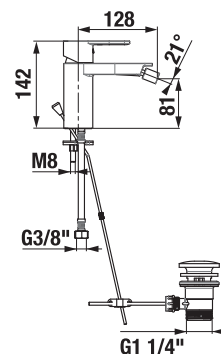

Termék száma	Termékleírás	Ár
H3411V10041111	egykaros, álló bidé csaptelep, húzórudas lefolyószeleppel	38 226 Ft

Külön megrendelni:	Ár
H3917100040001 Klikk-klakk lefolyószelep	7 735 Ft