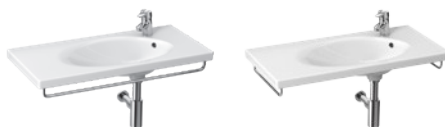

MOSDÓK / SOROZAT TIGO /

MOSDÓ TIGO 80 CM

Termék száma	Termékleírás	106	Ár
H8122180001061	ráépíthető mosdó, 80 cm*	x	52 449 Ft

* a csomagolás kiegyenlítő anyagot is tartalmaz

Külön megrendelni:	Ár
H3812120040001 80 cm-es mosdó elejére szerelhető törölköző tartó, rozsdamentes acél	24 078 Ft
H3812140040001 mosdók oldalára szerelhető törölköző tartó, bal/jobbs oldalra, rozsdamentes acél	16 670 Ft
H3747100040001 mosdó szifon Mio, 5/4"-32 mm, króm, réz	14 381 Ft

Nem lehetséges egyidejűleg elülső és oldalsó tartó elhelyezése.