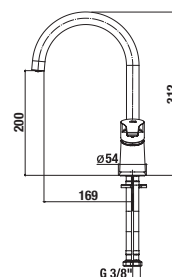

Termék száma	Termékleírás	Ár
H3511W10042601	mosogató csaptelep, álló, magas kifolyócsővel	23 376 Ft