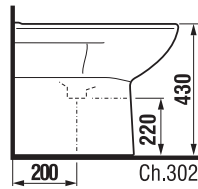

ÁLLÓ BIDÉ DEEP BY JIKA

Termék száma Termékleírás

H8326120003021 álló bidé, falhoz illeszkedő (rögzítőszerrel)

302 Ár
fehér

x 38 782 Ft

KOMBI WC VÍZSZINTES LEFOLYÓVAL LYRA PLUS RIMLESS

Termék száma Termékleírás