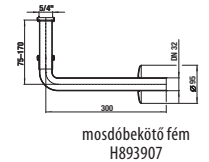

lefolyószelep
műanyag/inox

mosdóbekötő fém
H893907