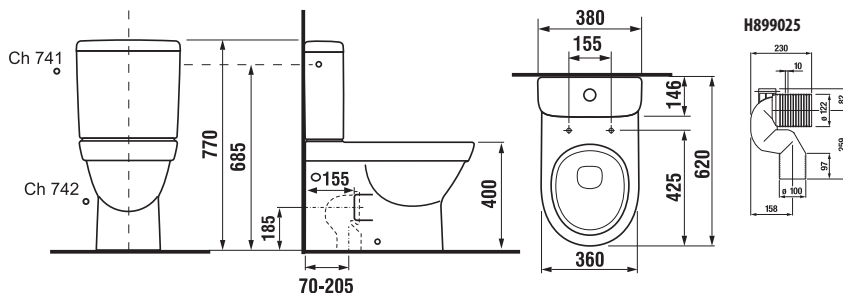

WC ÜLŐKE TETŐVEL TIGO

Termék száma	Termékleírás	Ár fehér
H8933843000631	ülőke tetővel, fali WC-hez, duroplast, acél zsanérral	10 430 Ft