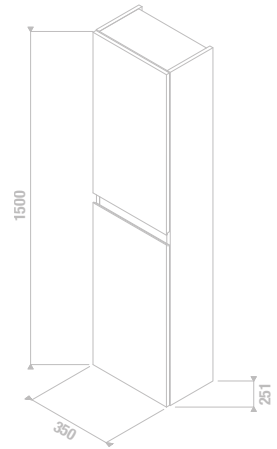

FÜRDŐSZOBA BÚTOR / SZOROZAT PURE /

ÚJ

MAGAS SZEKRENY PURE S

fehér magasfényű

cappuccino

Termék száma	Termékleírás	Színe	
		fehér magasfényű	cappuccino
H43J2422305001*	magas szekrény, 5 polc, 2 ajtó bal-jobb	102 523 Ft	
H43J2422303011*	magas szekrény, 5 polc, 2 ajtó bal-jobb		89 327 Ft