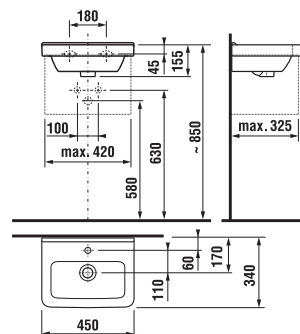

BEÜLTETHETŐ MOSDÓ / SOROZAT CUBITO PURE /

KÉZMOSÓ CUBITO 45 CM

Termék száma	Termékleírás	Ár fehér
H811422xxx1041	kézmosó 45 cm	22 712 Ft

Külön megrendelni:	Ár
H8903490000001 szerelő szett mosdókhöz	860 Ft
H3747100040001 Mio mosdó szifon, 5/4" – 32 mm, króm, sárgaréz	14 381 Ft
H3747300040001 Cubito mosdó szifon, 5/4"–32 mm, króm, réz	18 137 Ft