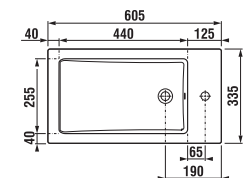

1+1 CSOMAG
szekrény + mosdó
- biztonságos szállítás
- takarékos hely szállítás közben
- könnyű kezelhetőség