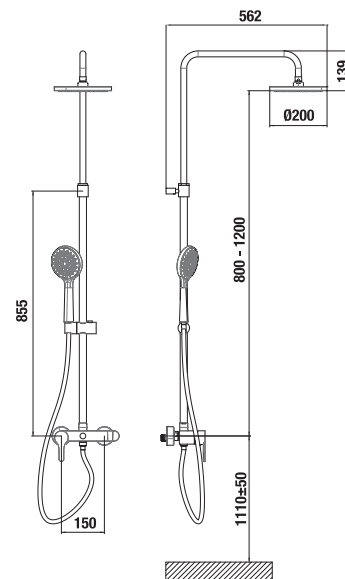

CSAPTELEPEK ÉS ZUHANYKIEGÉSZÍTŐK /

ZUHANY CSAPTELEP MIO-N

Termék száma	Termékleírás	Ár
H3311V70045711	egykaros, fali zuhany csaptelep, zuhanyszettel (fejzuhany átm. 200 mm, kézzuhany 4 különböző funkció átm. 130 mm, gégecső 1.7 m)	138 017 Ft

FELSŐ ZUHANY - FEJ MIO

Termék száma	Termékleírás	Ár
H3677100040421	fej feletti zuhany, 1 funkció, állítható 30°, zuhanyzó rész króm	18 147 Ft
H3662700040201	zuhany kar, króm (külön megrendelni)	7 254 Ft

Termék száma	Termékleírás	Ár
H3677100040411	Mio fej feletti zuhany, 1 funkció, zuhanyzó rész szürke műanyag	12 703 Ft
H3662700040201	zuhany kar, króm (külön megrendelni)	7 254 Ft

A zuhanyzó tartozékok az egyes sorozatokkal kompatibilisek – tetszőlegesen kombinálhatók.

ZUHANY GÉGECSŐ MIO

Termék száma	Termékleírás	Ár
H3621X00002731	zuhany gégecső 1,7 m, PVC Satin Cubito N	9 686 Ft