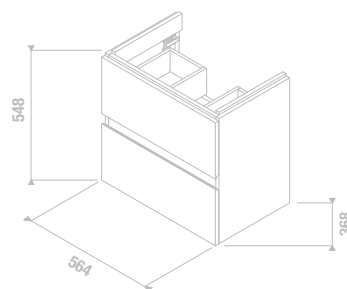

ALSÓSZEKRÉNY MOSDÓVAL / SOROZAT PURE /

ÚJ

ALSÓSZEKRÉNY MOSDÓVAL PURE 60 CM S

PACK
1+1

1+1 CSOMAG
szekrény + mosdó
- biztonságos szállítás
- takarékos hely szállítás közben
- könnyű kezelhetőség

* Az újdonságot töröltük, a termék nem elérhető.

Termék száma	Termékleírás	Színe	
		fehér magasfényű	cappuccino
H41J2434015001*	szekrény 2 fiókkal és mosdóval együtt 60 cm	149 936 Ft	
H41J2434013011*	szekrény 2 fiókkal és mosdóval együtt 60 cm		140 181 Ft

Külön megrendelni:	Ár
H8903490000001 rögzítő szett a mosdóhoz	860 Ft
H8907320000001 műanyag mosdó/pízoár szifon	1 923 Ft
H3747100040001 mosdó szifon, 5/4"- 32 mm, króm, sárgaréz	14 381 Ft
H3747300040001 Cubito mosdó szifon, 5/4"-32 mm, króm, réz	18 137 Ft
A525167900 sarokszelep, króm (Roca)	7 084 Ft
A5251679CN sarokszelep, titánfekete fényes(Roca)	8 096 Ft
A525168200 sarokszelep, króm (Roca)	5 053 Ft

ÚJ

ALSÓSZEKRÉNY MOSDÓVAL PURE 80 CM S

PACK
1+1

1+1 CSOMAG
szekrény + mosdó
- biztonságos szállítás
- takarékos hely szállítás közben
- könnyű kezelhetőség

* Az újdonságot töröltük, a termék nem elérhető.

Termék száma	Termékleírás	Színe	
		fehér magasfényű	cappuccino
H41J2444015001*	szekrény 2 fiókkal és mosdóval együtt 80 cm	173 901 Ft	
H41J2444013011*	szekrény 2 fiókkal és mosdóval együtt 80 cm		162 790 Ft

Külön megrendelni:	Ár
H8903490000001 rögzítő szett a mosdóhoz	860 Ft
H8907320000001 műanyag mosdó/pízoár szifon	1 923 Ft
H3747100040001 mosdó szifon, 5/4"- 32 mm, króm, sárgaréz	14 381 Ft
H3747300040001 Cubito mosdó szifon, 5/4"-32 mm, króm, réz	18 137 Ft
A525167900 sarokszelep, króm (Roca)	7 084 Ft
A5251679CN sarokszelep, titánfekete fényes(Roca)	8 096 Ft
A525168200 sarokszelep, króm (Roca)	5 053 Ft