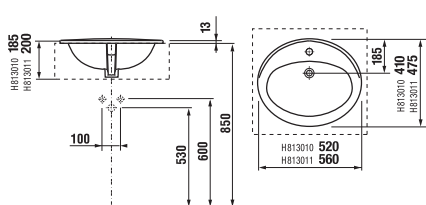

AKADÁLYMENTES FÜRDŐSZOBA /

Biztonság, a személyes higiénia tökéletes kényelme és kellemes fürdőszobai környezet. A Mio sorozat egészségügyi mosdójának különleges alakú elülső szélé megkönnyíti a kerekesszékekhez kötött felhasználók hozzáférését a mosdóhoz; a kombi-WC magassága 50 cm, és kiállása 70 cm.