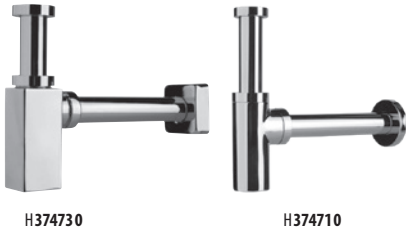

MOSDÓ SZIFON