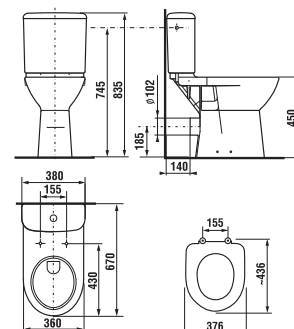

A Jika Perla felületkezelés felára 17 721 Ft.

Termékszám xxx = színkód (000 fehér, 100 Jika perla).

KÖZÉPÜLETI
TERMÉKEK