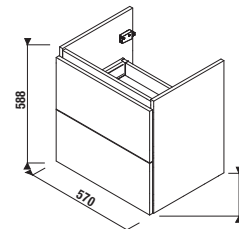

MOSDÓK / SZERELŐ SZETT / SOROZAT MIO-N /

MOSDÓ MIO-N 55 CM

JIKA • perla

Termék száma	Termékleírás	yyy: 104	Ár
H812712xxx1041	mosdó 55 cm	x	26 508 Ft

Külön megrendelni:			Ár
H8903490000001	szereelő szett mosdókhöz		860 Ft
H8942460000001	helytakarékos szifon, sarokszelep távolság 200 mm, DN40		8 621 Ft
ÚJ			
H3741R00040001*	mosdó szifon G 5/4" × DN32, ABS, króm		9 402 Ft
H3747100040001	Mio mosdó szifon, 5/4" – 32 mm, króm, sárgaréz		14 381 Ft

* rendelhető 2022 második felétől

ALSÓSZEKRÉNY BÚTOROS MOSDÓ SZÁMÁRA MIO-N 55 CM

Termék száma	Termékleírás	Színe	
		fehér/front fényes lakk	kőris
H40J7134015001	alsószelekrény az H812712, 55×45 cm-es mosdóhoz, 2 fiókkal	118 037 Ft	
H40J7134013421	alsószelekrény az H812712, 55×45 cm-es mosdóhoz, 2 fiókkal		109 664 Ft
Külön megrendelni:			Ár
H4944021760001	Cube lábak, krómozott, 1 pár, 240 mm		7 169 Ft

Ajánljuk, hogy ezeket az alsószelekrényeket a helytakarékos H8942460000001-es Jika szifonnal kombinálja.
MEGJEGYZÉS: Ebben az esetben a sarokszelepek között 200 mm-nek kell lennie

MOSDÓ MIO-N 60 CM

JIKA • perla

Termék száma	Termékleírás	yyy: 104	Ár
H812713xxx1041	mosdó 60 cm	x	27 568 Ft

Külön megrendelni:			Ár
H8903490000001	szereelő szett mosdókhöz		860 Ft
H8942460000001	helytakarékos szifon, sarokszelep távolság 200 mm, DN40		8 621 Ft
ÚJ			
H3741R00040001*	mosdó szifon G 5/4" × DN32, ABS, króm		9 402 Ft
H3747100040001	Mio mosdó szifon, 5/4" – 32 mm, króm, sárgaréz		14 381 Ft

* rendelhető 2022 második felétől

ALSÓSZEKRÉNY BÚTOROS MOSDÓ SZÁMÁRA MIO-N 60 CM