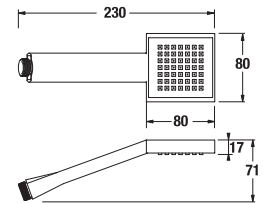

Clean touch

Egyszerű funkció a zuhanyfúvókák tisztítására; a lágy gumik garantálják, hogy a vízkő egyetlen könnyed érintéssel, letöredezéssel eltávolítható.

A zuhanyzó tartozékok az egyes sorozatokkal kompatibilisek – tetszőlegesen kombinálhatók.