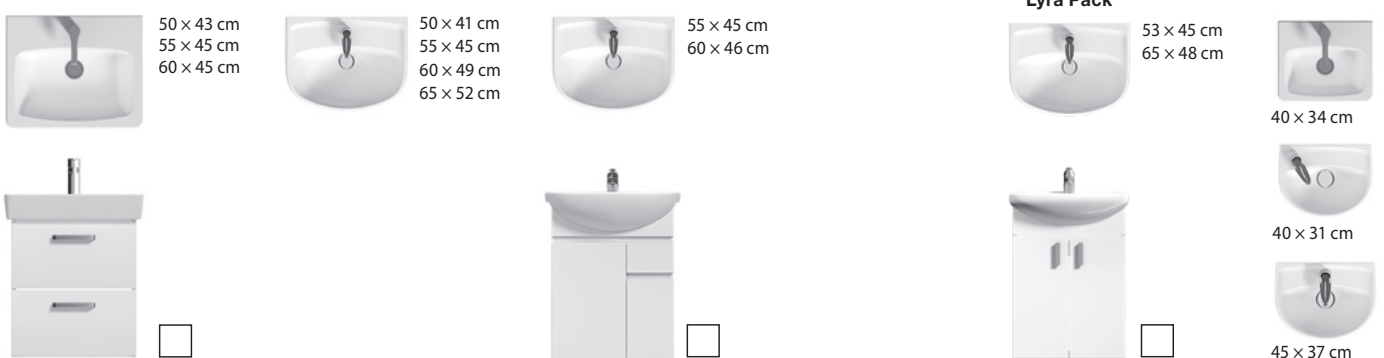

MIO-N

TIGO

DEEP BY JIKA

LYRA PLUS

ÁTTEKINTÉS / MOSDÓK ÉS ALSÓSZEKRÉNY MOSDÓTARTÓLA / SOROZATOK SZERINT /

CUBE

55 x 43 cm
65 x 43 cm
80 x 43 cm
100 x 43 cm
120 x 43 cm
kettős mosdó

50 x 33,5 cm
60 x 33,5 cm