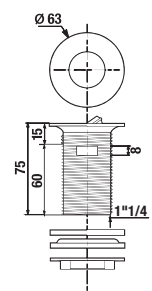

MOSDÓ SZIFON

Termék száma	Termékleírás	Ár
H3747300040001	Cubito mosdó szifon, 5/4" – 32 mm, króm,	18 137 Ft
H3747100040001	Mio mosdó szifon, 5/4" – 32 mm, króm, sárgaréz	14 381 Ft

MOSDÓSZIFON ÉS HELYTAKARÉKOS SZIFON MIO

Termék száma	Termékleírás	Ár
H8942460000001	helytakarékos szifon, sarokszelep távolság 200 mm, DN40	8 621 Ft
H8907320000001	műanyag mosdó és vizelde szifon	1 923 Ft

ÚJ MOSDÓ SZIFON RIO

* rendelhető 2022 második felétől

Termék száma	Termékleírás	Ár
H3741R00040001*	mosdó szifon G 5/4" × DN32, ABS, króm	9 402 Ft

MOSDÓ LEFOLYÓSZELEP

Termék száma	Termékleírás	Ár
H3917100040001	mosdó lefolyószelep Click-Clack	7 735 Ft

MOSDÓ LEFOLYÓSZELEP RIO

Termék száma	Termékleírás	Ár
H3701890041031	mosdó lefolyószelep, billenő dugós, vandálbiztos, 5/4"-75 mm	6 972 Ft