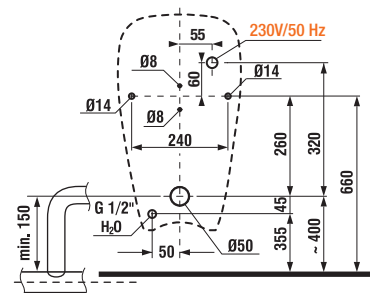

Termék száma	Termékleírás	Ár
H8430700004901	„Golem ANTIVANDAL vizelde, integrált tápegységgel 24V belső vízbevezetéssel, beleértve a szerelőkészletet és szifont 1 l, tápegységgel 230V AC „	155 250 Ft

A termék radar elektronikát tartalmaz a szerelő lapon - csatlakozás 24 V-ra, elektromágneses szelep, bekötő tömlő, sarokszelep szűrővel és visszacsapó szeleppel, bevezető szerelvény tömítéssel, szifon, szerelési sablon, szerelőkészlet.

Külön megrendelni:	Ár
H8940770000001 Távvezérlés az érzékelő által vezérelt öblítőberendezésekhez	5 870 Ft
H8910620000001 Golem vizelde szűrő	2 424 Ft

Pótalkatrészek	Termékleírás	Ár
H8430700000001	leszívó-rendszerű vizelde Golem ANTIVANDAL, kerámia, belső vízbevezetéssel	44 976 Ft
H8910740000001	Golem ANTIVANDAL radar szenzor és integrált tápegységgel, hálózati tápellátás	138 053 Ft
H8903490008901	rögzítő készlet Livo fehér fedősapkával	1 045 Ft
H8903490008911	rögzítő készlet Livo króm fedősapkával	1 626 Ft
H8920030000001	szifon, vízszintes lefolyó	13 758 Ft