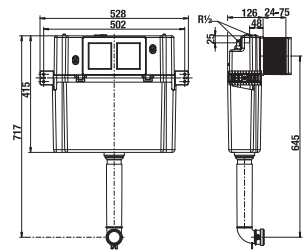

FALBA ÉPÍTETT MODULOK / 14 CM MÉLYSÉGGEL /

BASIC TANK SYSTEM AZ EGYEDÜL ÁLLÓ WC-K RÉSZÉREM

Termék száma	Termékleírás	Ár
H8956500000001	BASIC TANK SYSTEM, álló WC-hez - falra szerelt, körbefalazás szükséges, - a keret alkalmas álló WC-khez is - párákicsapódás ellen szigetelt tartály - egyszerű falra szerelés - csendes töltőszlep - cserélhető nyomólapok - öblítési mennyiség opciók: 2/4 l, 3/4,5 l vagy 3/6 l - hőszigetelt csőidomok, párákicsapódás ellen szigetelt modul és csővezetékei	29 617 Ft

A JIKA termékszalád a falra szerelhető legolcsóbb és legegyszerűbb eleme az egyedül álló WC-k részére.

Megjegyzés: A rejtett öblítő modul gyári beállítása 3/6 l.

BASIC WC SYSTEM MODUL A FÜGGESZTETT WC RÉSZÉRE

Termék száma	Termékleírás	Ár
H8956510000001	BASIC WC SYSTEM, fali WC-hez - falra szerelt, körbefalazás szükséges, - egyszerű falra szerelés - párákicsapódás ellen szigetelt tartály - csendes töltőszlep - cserélhető nyomólapok - hőszigetelt csőidomok, párákicsapódás ellen szigetelt modul és csővezetékei - teherbírás 400 kg, - 90/110 lefolyóívvél, - új öblítőszlep a 4,5/3l-es öblítéshez.	43 450 Ft

Külön megrendelni:	Ár
H8936730000001 egyenes csatlakozó a WC modulhoz	17 086 Ft

Megjegyzés: A rejtett öblítő modul gyári beállítása 3/6 l.

WC SYSTEM MODUL A FÜGGESZTETT WC-HEZ