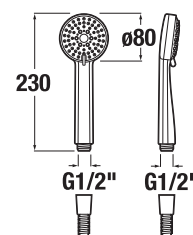

KÉZZUZHANY RIO

Termék száma	Termékleírás	Ár
H3611R00040011	kézzzuhany, 1 funkciós, króm	5 001 Ft

KÉZZUZHANY RIO

Termék száma	Termékleírás	Ár
H3611R20043311	kézzzuhany, átm. 80 mm, 3 különféle funkcióval	5 303 Ft