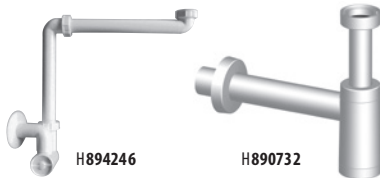

HELYTAKARÉKOS ÉS MŰANYAG MOSDÓ SZIFON

Termék száma	Termékleírás	Ár
H8942460000001	helytakarékos szifon, sarokszelep távolság 200 mm, DN40	8 621 Ft
H8907320000001	műanyag mosdó és vizelde szifon	1 923 Ft

MOSDÓ LEFOLYÓSZELEP

Termék száma	Termékleírás	Ár
H3917100040001	Klíkk-klakk lefolyószelep	7 735 Ft