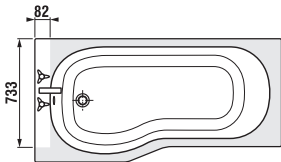

FÜRDŐKÁDAK ÉS KÁDPARAVÁN /

AKRIL KÁD TIGO

a kád szélén elhelyezett csaptelep részére biztosított hely

A színes területen belül nem ajánlott kiépíteni a kádlefolyó vagy a kádcsaptelep kiállítását.

Ezekon a területeken belül ajánlott kiépíteni a kádlefolyó vagy a kádcsaptelep kiállítását.

Termék száma	Termékleírás	Ürtartalom	Ár
H2202100000001	aszimmetrikus kád 1 600 × 800/700 mm, jobb, beépített változat, láb nélkül	185 l	104 524 Ft
H2212100000001	aszimmetrikus kád 1 600 × 800/700 mm, bal, beépített változat, láb nélkül	185 l	104 524 Ft
H2222100000001	aszimmetrikus kád 1 600 × 800/700 mm-es kádhoz, panellel szerelve, jobb, láb nélkül	185 l	115 403 Ft
H2232100000001	aszimmetrikus kád 1 600 × 800/700 mm-es kádhoz, panellel szerelve, bal, láb nélkül	185 l	115 403 Ft

Külön megrendelni:	Ár
H2948150040001 le- és túlfolyó szett, szifonnal 40/50 mm, hossza 550 mm, a túlfolyó teste műanyag	14 956 Ft
H2948160040001 le- és túlfolyó szett, szifonnal 40/50 mm, hossza 550 mm, a túlfolyó teste réz	19 860 Ft
H2948170040001 kád töltő-, le- és túlfolyó szett, (Exafil) 40/50 mm, hossza 550 mm, a túlfolyó teste műanyag	40 641 Ft
H2948180040001 kád töltő-, le- és túlfolyó szett, (Exafil) 40/50 mm, hossza 550 mm, a túlfolyó teste réz	43 957 Ft
H2962930000001 homlokpanel, balos kádhoz	48 868 Ft
H2962940000001 homlokpanel, jobbos kádhoz	48 868 Ft
H2962950000001 oldalpanel	27 378 Ft
H2962960000001 láb, beépített kádhoz	7 763 Ft
H2962970000001 láb, panellel szerelt kádhoz	12 406 Ft
H2962980000001 2 db panel rögzítő a kádperemhez, (pótalkatrész)	973 Ft

A kád lefolyójának fényképei és műszaki rajzai részben, a 198. oldalon találhatóak.

A fejpárna két színben készül: világos- és sötétszürke színben.
H2949800870001. . . . . 7 361 Ft