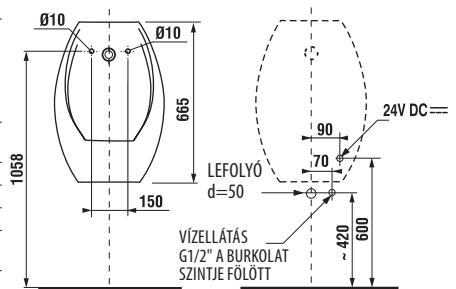

1. A - érzékelő fej, fűvókával
2. B - érzékelő zóna
3. C - vezérlő elektronika
4. D - elektromágneses szelep
5. E - sarokszelep, szűrővel
6. F - szifon