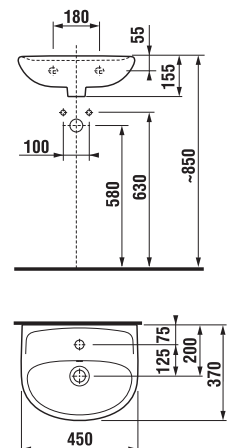

Termék száma	Termékleírás	yyy: 104 109		Ár fehér
H815382000yyy1	kézmosó 45 cm	x	x	13 862 Ft