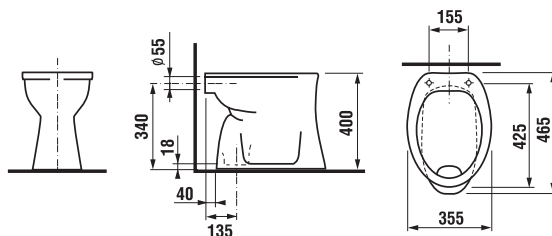

Termék száma	Termékleírás	Lefolyó	Ár
H8220080000001	álló WC Dino, síkőblítésű, függőleges lefolyó	x	20 935 Ft

Külön megrendelni:		Ár
H8933703000001	duropaszt Dino ülőke fedéllel, műanyag zsanérral	12 436 Ft
H8933703000631	termoplaszt ülőke Dino fedéllel acél zsanérral	14 468 Ft
H8932710000001	termoplaszt ülőke Zeta fedéllel, műanyag zsanérral, 400 és 440 mm között állítható hosszúság	5 225 Ft
H8977010000001	gumi betét – vízbevezetés tömítése	588 Ft
H8929990000001	szereelő szett WC-hez	334 Ft