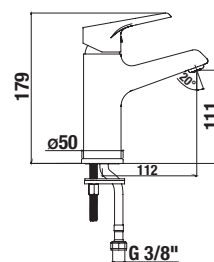

Termék száma	Termékleírás	Ár
H3111W10041101	egykaros mosdó csaptelep, húzórudas lefolyószelep nélkül, átfolyási mennyiség 5 l/perc, króm	23 376 Ft

Külön megrendelni:	Ár
H3747100040001 Mio mosdó szifon, 5/4" – 32 mm, króm, sárgaréz	14 381 Ft
H3917100040001 Klickraklakk lefolyószelep	7 735 Ft