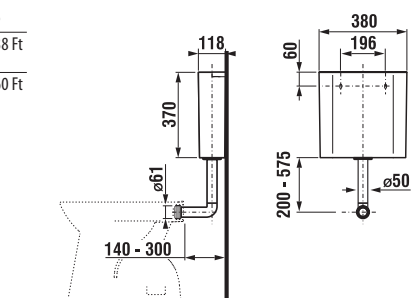

Termék száma	Termékleírás	Ár
H8937100000001	műanyag öblítőtartály álló WC-hez, 3/8" oldalsó vízbevezetéshez	13 638 Ft
H8937110000001	műanyag öblítőtartály álló WC-hez, 3/8" oldalsó vízbevezetéshez, szöcskét ábrázoló gyerek motívummal	13 260 Ft