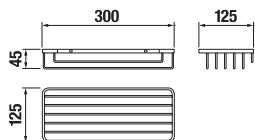

WC-KEFE TARTÓ GENERIC

Termék száma	Termékleírás	Ár
H3843D10040001	WC-kefe tartó, fali, 41 cm magas, krómozott	34 580 Ft

SZAPPANTARTÓ KOSÁR 30 CM GENERIC

Termék száma	Termékleírás	Ár
H3853D30042001	szappantartó kosár, 30 cm, krómozott	14 871 Ft