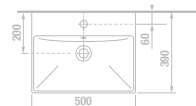

PACK
1+1

1+1 CSOMAG

szekrény + mosdó
- biztonságos szállítás
- takarékos hely szállítás közben
- könnyű kezelhetőség

* Az újdonságot töröltük, a termék nem elérhető.

KÖZÉPÜLETI
TERMÉKEK