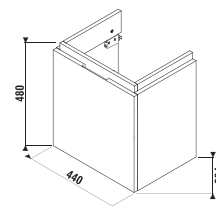

BEÜLTETHETŐ MOSDÓ / SOROZAT CUBITO PURE /

KÉZMOSÓ CUBITO 45 CM

Termék száma	Termékleírás	Ár fehér
H811422xxx1041	kézmosó 45 cm	22 712 Ft

Külön megrendelni:	Ár
H8903490000001 szerelő szett mosdókhöz	860 Ft
H3747100040001 Mio mosdó szifon, 5/4" – 32 mm, króm, sárgaréz	14 381 Ft
H3747300040001 Cubito mosdó szifon, 5/4"–32 mm, króm, réz	18 137 Ft

ALSÓSZEKRÉNY BÚTOROS MOSDÓ SZÁMÁRA CUBITO 45 CM

Termék száma	Termékleírás	Színe	
		fehér/front fényes lakk	tölgy
H40J4213015001	alsószelekrény az H811422, 45x34 cm-es kézmosóhoz, 1 fiókkal	81 378 Ft	
H40J4213015191	alsószelekrény az H811422, 45x34 cm-es kézmosóhoz, 1 fiókkal		71 810 Ft

Ajánljuk, hogy ezeket az alsószelekrényeket a helytakarékos H8942460000001-es Jika szifonnal kombinálja.
MEGJEGYZÉS: Ebben az esetben a sarokszelepek között 200 mm-nek kell lennie

BEÜLTETHETŐ MOSDÓ CUBITO

Termék száma	Termékleírás	Ár fehér
H817422xxx1041	beépíthető mosdó, 55 cm, 1 csaplyukkal	29 501 Ft