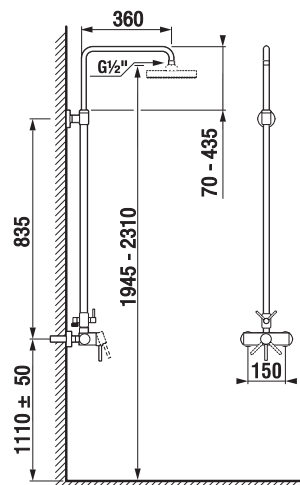

40 cm állítható magasság

A Jika Lyra teleszkópos zuhany oszlop használata örömmel tölti el a fürdőszoba bármely felhasználóját. A magassági szint beállíthatóságának köszönhetően, a fejszuhany szintmagassága 40 cm-rel „felemelhető”. A zuhanyzó oszlopának a talajtól mért 75 cm magasságában történő, általános beszerelése esetén lehetséges tányér fejszuhany alkalmazása, amelynek magassága ebben az esetben 180 cm- től 220 cm-ig terjed, ami a magas növésű felhasználók igényeit is kielégíti. A zuhanyzó részét képezi a kézzuhany és a fejszuhany is, amely egyszerűen és könnyen átkapcsolható. A Clean touch funkciónak köszönhetően a fúvókák mindenféle nehézség és súrolás nélkül tisztíthatóak.