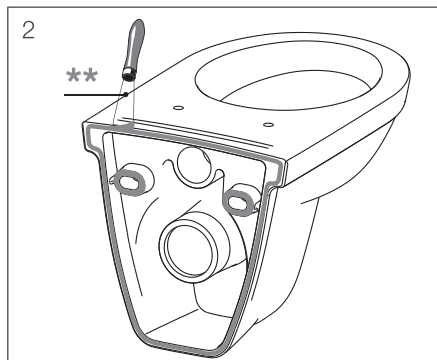

** Vigyen fel 5-10 mm-es réteg kiegyenlítő masszát.