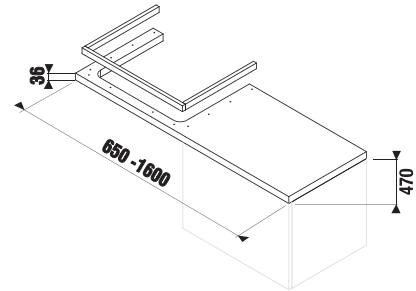

MOSDÓTARTÓ PULTOK, 1 KIVÁGÁSSAL CUBITO

fehér

tölgy

Termék száma	Termékleírás	Lap színe	
		fehér	tölgy
H46J4230115001	méretre vágatható mosdótartólap, 65-160 cm, Cubito 45-75 cm mosdóhoz, 1-1 kivágással a bal/jobbs oldalon, konzolok nélkül	56 913 Ft	
H46J4230115191	méretre vágatható mosdótartólap, 65-160 cm, Cubito 45-75 cm mosdóhoz, 1-1 kivágással a bal/jobbs oldalon, konzolok nélkül		56 913 Ft
H47J0040000001	konzol, méretre vágatható mosdótartólaphoz, állítható, fehér	24 743 Ft	
H4501331720001	konzol, méretre vágatható mosdótartólaphoz, állítható, ezüst	17 580 Ft	