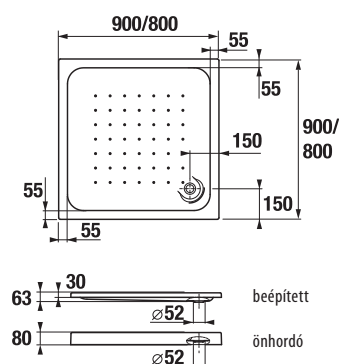

Termék száma	Termékleírás	Ár
H2118210000001	négyszögletes zuhanytálca, önhordó, 800 × 800 mm, fehér	51 003 Ft
H2118220000001	négyszögletes zuhanytálca, önhordó, 900 × 900 mm, fehér	57 678 Ft
H2118310000001	négyszögletes zuhanytálca, beépített, 800 × 800 mm, fehér	51 003 Ft
H2118320000001	négyszögletes zuhanytálca, beépített, 900 × 900 mm, fehér	57 678 Ft

Külön megrendelni:	Ár
H2948240000001 zuhanytálca szifon 50/40 mm, rozsdamentes fedél Jika logóval; átteresztő képessége 39 l/perc	4 662 Ft
H2955560000001 Laufen lábak zuhanytálcákhoz	8 469 Ft