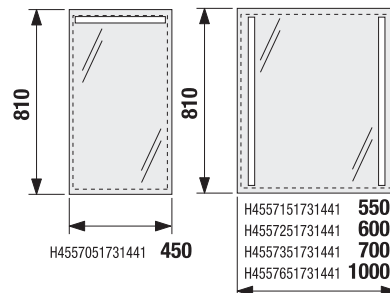

Termék száma	Termékleírás	Méret	Ár
H4557051731441	tükör, LED világítással, IP44, kapcsoló nélkül, 230 V csatlakozó dobozzal, körben 5 mm-es élettöréssel	45 × 81 cm	58 987 Ft
H4557151731441	tükör, LED világítással, IP44, kapcsoló nélkül, 230 V csatlakozó dobozzal, körben 5 mm-es élettöréssel	55 × 81 cm	78 805 Ft
H4557251731441	tükör, LED világítással, IP44, kapcsoló nélkül, 230 V csatlakozó dobozzal, körben 5 mm-es élettöréssel	60 × 81 cm	79 673 Ft
H4557351731441	tükör, LED világítással, IP44, kapcsoló nélkül, 230 V csatlakozó dobozzal, körben 5 mm-es élettöréssel	70 × 81 cm	81 892 Ft
H4557651731441	tükör, LED világítással, IP44, kapcsoló nélkül, 230 V csatlakozóshoz, 5 mm élettöréssel	100 × 81 cm	92 532 Ft