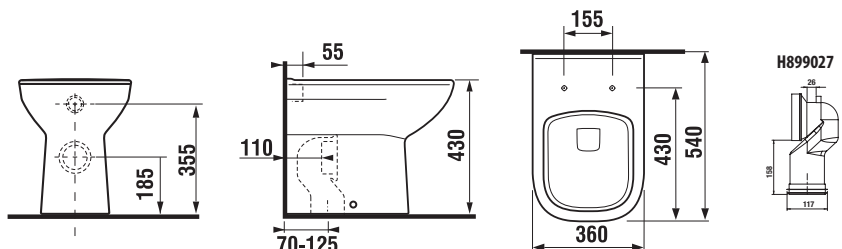

Termék száma	Termékleírás	Lefolyó 	Szerelési szettel	Ár fehér
H8216150000001	álló WC, falhoz illeszkedő (rögzítőszettel)	x	x	49 413 Ft
Külön megrendelni:				Ár
H8936103000631	duroplaszt WC ülőke és tető Deep by Jika, levehető, fém zsanér			15 559 Ft
H8936113000631	duroplaszt WC ülőke és tető Deep by Jika, levehető, fém zsanér, lecsapódásgátló mechanizmussal, SLOWCLOSE			24 399 Ft
H8990270000001	Laufen lefolyó könyök függőleges			6 211 Ft

A falba épített modulban az öblítőszelep beállításának helyes értéke 4,5/3 liter.

JAVASOLJUK, HOGY KOMBINÁLJA A JIKA FALBAÉPÍTETT TARTÁLYVAL

A 135. OLDALON