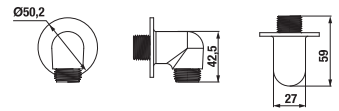

CSAPTELEPEK ÉS ZUHANYKIEGÉSZÍTŐK /

ZUHANY GÉGECSŐ CSATLAKOZTATÓ RIO

Termék száma	Termékleírás	Ár
H3631R00041501	zuhany gégecső csatlakoztatás 1/2"	8 206 Ft