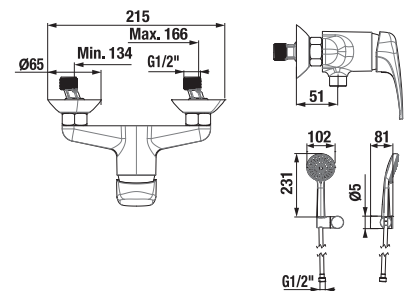

Termék száma	Termékleírás	Ár
H3311U70041311	zuhany csaptelep, fali, zuhanyszettel (kézi zuhany Ø 80 mm, 3 különböző funkció, gégecső 170 cm, kézi zuhany tartó)	33 655 Ft
H3311U70044001	kád csaptelep, fali, zuhanyszett nélkül	26 651 Ft