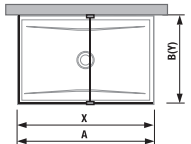

Termék száma	Biztonsági üveg méretek (mm)			Zuhanytálca méretek (mm)	
	X	Y	V	A	B
H269421	1 194	784	2 000	1 200	800
H269422	1 194	884	2 000	1 200	900
H269423	1 294	784	2 000	1 300	800
H269424	1 294	884	2 000	1 300	900
H269425	1 394	784	2 000	1 400	800
H269426	1 394	884	2 000	1 400	900