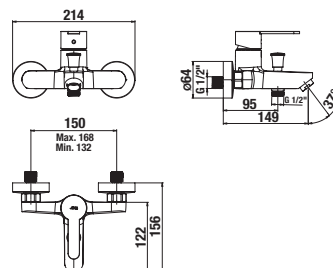

Termék száma	Termékleírás	Ár
H3211Z70044001	karos kád-zuhany csaptelep zuhanyzó szett nélkül, króm	23 376 Ft

Külön megrendelni:	Ár
H3651R00043611 zuhany készlet, (kézi-zuhanyfej, átm. 100 mm, 3 különféle funkcióval, kézi-zuhanyfej tartó, zuhany gégecső 1,7 m, fém)	16 269 Ft
H3651R00043731 zuhany készlet, (kézi-zuhanyfej, átm. 100 mm, 3 különféle funkcióval, zuhanytartó rúd, zuhany gégecső 1,7 m, fém)	23 554 Ft