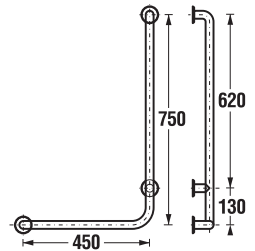

Fehér kivitel

Termék száma	Termékleírás	Ár
H3897120000001	kapaszkodó a zuhanyzóba, 750 × 450 mm, fehér, bal (az ábrán)	31 287 Ft
H3897220000001	kapaszkodó a zuhanyzóba, 750 × 450 mm, fehér, jobb	31 287 Ft