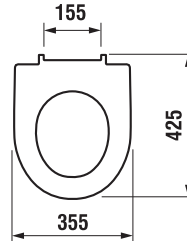

FALI WC ÉS BIDÉ /

DUROPLASZT ÜLŐKE TETŐVEL LYRA PLUS

Termék száma	Termékleírás	Ár fehér
H8903840000631	duroplast ülőke és a tető, gyors rögzítés, acél zsanérok	18 764 Ft
H8903850000631	duroplast ülőke és a tető, gyors rögzítés, SLOWCLOSE, acél zsanérok	22 064 Ft
Külön megrendelni:		Ár
H8923840000001	lecsapódásgátló betét a Lyra Plus H8903850000631 ülőkéhez, pótalkatrész	11 354 Ft
H8923850000001	rögzítősztet a Lyra Plus H890384/H890385 ülőkéhez	6 460 Ft
H8923860000001	puffer a Lyra plus H890384/H890385 ülőkéhez	1 395 Ft

DUROPLASZT ÜLŐKE TETŐVEL LYRA PLUS

Termék száma	Termékleírás	Ár
H8933843000631	ülőke tetővel, Lyra plus fali WC-hez, duroplaszt, acél zsanérral	10 430 Ft
H8933853000001	ülőke tetővel, Lyra plus fali WC-hez, duroplaszt, SLOWCLOSE lecsapódásgátló mechanizmussal, műanyag zsanérral	20 109 Ft

TERMOPLASZT ÜLŐKE TETŐVEL LYRA PLUS

Termék száma	Termékleírás	Ár
H8933870000001	ülőke tetővel, termoplaszt, fali WC-hez, műanyag zsanérral	7 240 Ft

FALI BIDÉ LYRA PLUS

Termék száma	Termékleírás	Ár
H8303810003041	fali bidé, lyukakkal a vízbevezetéshez	35 716 Ft
H8303810003021	fali bidé, lyuk nélkül a vízbevezetéshez	35 716 Ft

Külön megrendelni:	Ár	
H8903490008901	rögzítőkészlet, fehér fedősapkával	1 045 Ft
H8903490008911	szereelő szett krómozott fedelelkel	1 626 Ft
H8929920000001	Laufen szerelő szalag	3 432 Ft
H8926950000001	Laufen zajszigetelő-kiegészítő betét	5 787 Ft
H8946140000001	Laufen kiegyenlítő massa	3 125 Ft

**JAVASOLJUK, HOGY
KOMBINÁLJA A JIKA
FALBAÉPÍTETT TARTÁLYAL**

**A 135.
OLDALON**