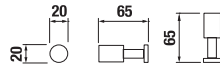

Termék száma	Termékleírás	Ár
H3813A30040001	akasztó, krómozott	2 346 Ft