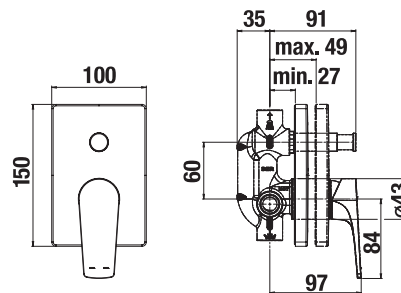

Javasoljuk, hogy a terméket Cubito-N zuhanytartozékokkal kombinálja.

BIDÉ CSAPTELEP CUBITO-N

Termék száma	Termékleírás	Ár
H3411X10041111	egykaros bidet csaptelep, húzórudas lefolyószeleppel, króm	33 781 Ft