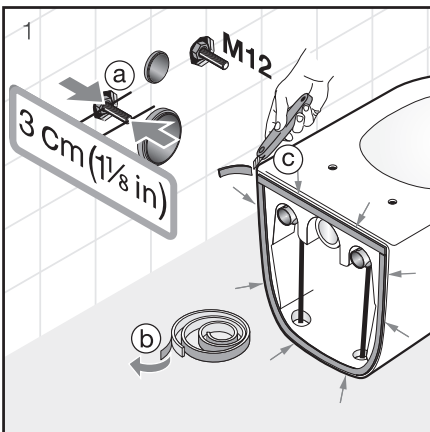

Szerelés H892992000001 szerelő szalaggal H892695000001 betéttel:

Mio perem nélküli telepítés