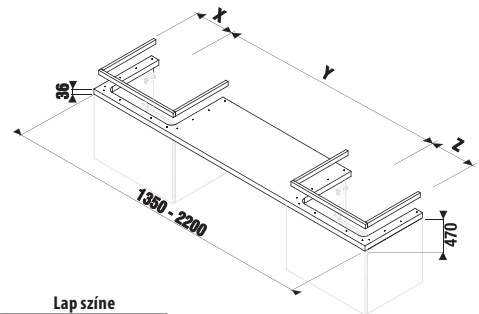

Termék száma	Termékleírás	Lap színe	
		fehér	tölgy
H46J4240145001	méretre vágatható mosdótartólap, 135-220 cm, Cubito 45-75 cm mosdóhoz, 1-1 kivágással a bal/jobbs oldalon, konzolok nélkül	84 123 Ft	
H46J4240145191	méretre vágatható mosdótartólap, 135-220 cm, Cubito 45-75 cm mosdóhoz, 1-1 kivágással a bal/jobbs oldalon, konzolok nélkül		84 123 Ft
H47J0040000001	konzol, méretre vágatható mosdótartólaphoz, állítható, fehér	24 743 Ft	
H4501331720001	konzol, méretre vágatható mosdótartólaphoz, állítható, ezüst	17 580 Ft	

A mosdótartólapok megrendelési űrlapja a 80.oldalon található.

Előnyök fürdőszoba bútorokhoz