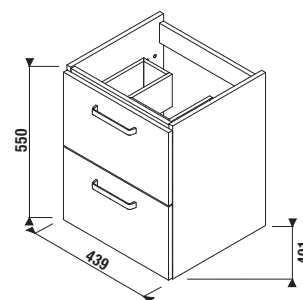

MOSDÓK / SOROZAT LYRA PLUS /

MOSDÓ LYRA PLUS 50 CM

Termék száma	Termékleírás	yyy: 104 	Ár fehér
H8103800001041	mosdó 50 cm	x	17 580 Ft

Külön megrendelni:			Ár
H8903490000001	szereelő szett mosdókhöz		860 Ft
H3747100040001	mosdó szifon Mio, 5/4" – 32 mm, króm, sárgaréz		14 381 Ft

MOSDÓ ALÁ HELYZHETŐ ALSÓSZEKRENY LYRA PLUS VIVA 50 CM

Termék száma	Termékleírás	Fehér / félfényes elől
H40J3824023001	alsószekrény az H810380, 50 cm-es mosdóhoz, 2 fiókkal	69 988 Ft

Mosdók előnyök Lyra Plus VIVA

humidityproof + ABS
Az ABS élszalag PUR ragasztóval rögzítve = maximális vízállóság és ragasztási szilárdság.

20 000 CYCLES
A legmagasabb minőségű ajtó vasalatok, 20 000 nyitás/zárással tesztelve.

A fiókok vasalatai önzáródó funkcióval

praktikus merev fogantyúk nikkell kikészítéssel