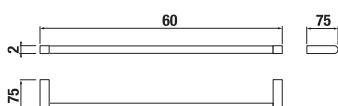

FÜRDŐSZOBA KIEGÉSZÍTŐK /

PAPÍRTARTÓ PURE

Termék száma	Termékleírás	Ár
H3843B20041001	papírtartó, fedél nélkül, krómozott	11 712 Ft

TÖRÖLKÖZŐTARTÓ GYŰRŰ PURE

Termék száma	Termékleírás	Ár
H3813B40040001	törölközőtartó gyűrű, 22,5 x 12,5 cm, krómozott	9 390 Ft

TÖRÖLKÖZŐTARTÓ GYŰRŰ PURE

Termék száma	Termékleírás	Ár
H3813B40040001	törölközőtartó gyűrű, 22,5 x 16,5 cm, krómozott	9 572 Ft

PAPÍRTARTÓ, FEDÉLLEL PURE

Termék száma	Termékleírás	Ár
H3843B20040001	papírtartó, fedéllel, krómozott	20 224 Ft

TÖRÖLKÖZŐTARTÓ, 40 CM PURE

Termék száma	Termékleírás	Ár
H3813B10040001	törölközőtartó, 40 cm, krómozott	13 354 Ft

TÖRÖLKÖZŐTARTÓ, 60 CM PURE

Termék száma	Termékleírás	Ár
H3813B20040001	törölközőtartó, 60 cm, krómozott	15 666 Ft

TÖRÖLKÖZŐTARTÓ, PURE

Termék száma	Termékleírás	Ár
H3813B10040001	törölközőtartó, elfordítható, 41 cm, krómozott	11 638 Ft

WC-KEFE TARTÓ PURE

Termék száma	Termékleírás	Ár
H3843B10040001	WC-kefe tartó, fali, üveg betéttel, krómozott	10 740 Ft

ABLAKTÖRLŐ LAPÁT MIO

Termék száma	Termékleírás	Ár
H2947100040001	ablaktörő lapát, króm	5 717 Ft

ABLAKTÖRLŐ LAPÁT TARTÓVAL A ZUHANYKABINRA MIO

Termék száma	Termékleírás	Ár
H2947110040001	ablaktörő lapát tartóval a zuhanykabinra, króm	8 411 Ft

ABLAKTÖRLŐ LAPÁT FALI TARTÓVAL MIO

Termék száma	Termékleírás	Ár
H2947120040001	ablaktörő lapát fali tartóval, króm	8 996 Ft