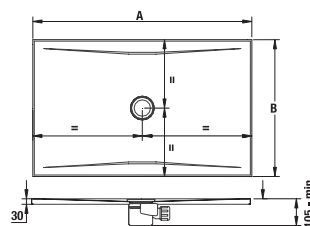

Termék száma	Termékleírás	Ár	Ár	Ár	Ár
		000 fehér	600 fehér Antislip	016 fekete	616 fekete Antislip
H216420xxx0001	Pure 1200 × 800 mm zuhanytálca, acél, zajszigeteléssel	219 795 Ft	226 804 Ft	219 795 Ft	226 804 Ft
H216422xxx0001	Pure 1300 × 800 mm zuhanytálca, acél, zajszigeteléssel*	227 969 Ft	234 978 Ft	227 969 Ft	234 978 Ft
H216424xxx0001	Pure 1400 × 800 mm zuhanytálca, acél, zajszigeteléssel*	236 168 Ft	243 177 Ft	236 168 Ft	243 177 Ft
H216421xxx0001	Pure 1200 × 900 mm zuhanytálca, acél, zajszigeteléssel*	223 897 Ft	230 906 Ft	223 897 Ft	230 906 Ft
H216423xxx0001	Pure 1300 × 900 mm zuhanytálca, acél, zajszigeteléssel*	232 068 Ft	239 077 Ft	232 068 Ft	239 077 Ft
H216425xxx0001	Pure 1400 × 900 mm zuhanytálca, acél, zajszigeteléssel*	240 241 Ft	247 250 Ft	240 241 Ft	247 250 Ft

	A	B
H216420	1200	800
H216422	1300	800
H216424	1400	800
H216421	1200	900
H216423	1300	900
H216425	1400	900

*rendelésre készülő termék

változatszám 000 - fehér
változatszám 600 - fehér Antislip
változatszám 016 - fekete
változatszám 616 - fekete Antislip

Pure zuhanytálca, alkalmas padlósíkra illesztéshez

Pure zuhanytálcák kis mélységűek, ajánljuk hozzá a H294230, szifont a megnövelt 54 l/ perc átfolyással.

Külön megrendelni:	Ár
H2942330000001 szifon zuhanytálcákhoz, átm. 90 mm, rozsdamentes fedél átm. 113 mm, lefolyási sebesség 54 l/perc, rögzítő szerelvényekkel	21 398 Ft
H8991030000001 dilatációs szalag, zuhanytálca és a fal között, 290 × 50 mm	3 362 Ft

A Pure tálcákat láb készletre is lehet szerelni.

Legfeljebb 1200 mm széles zuhanytálcákhoz használhatja a Laufen H2984410000001 láb készletet. Legalább 1200 mm széles zuhanytálcákhoz használhatja a Laufen H2984420000001 láb készletet.