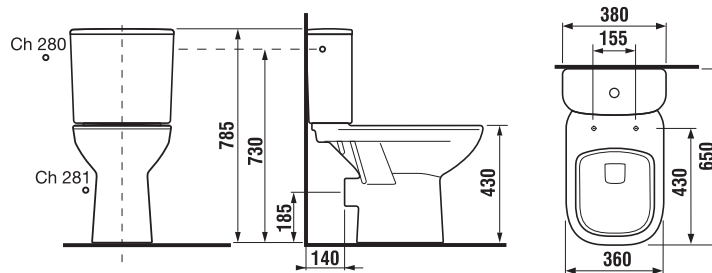

KOMBI WC, ÁLLÓ WC ÉS BIDÉ /

KOMBI WC VÍZSZINTES LEFOLYÓVAL DEEP BY JIKA

Termék száma	Termékleírás	Feltöltés	Belső szerelévínyel	Lefolyó	Szerelési szettel	Ár fehér
H8266160002801	kombi WC, öblítőtartállyal együtt	x	x	x	x	64 773 Ft
H8266160002811	kombi WC, öblítőtartállyal együtt	x	x	x	x	64 773 Ft

Külön megrendelni:	Ár fehér
H8936103000631 duroplast WC ülőke és tető Deep by Jika, levehető, fém zsanér	15 559 Ft
H8936113000631 duroplast WC ülőke és tető Deep by Jika, levehető, fém zsanér, lecsapódásgátló mechanizmussal, SLOWCLOSE	24 399 Ft

KOMBI WC FÜGGŐLEGES LEFOLYÓVAL DEEP BY JIKA

Termék száma	Termékleírás	Feltöltés	Belső szerelévínyel	Lefolyó	Szerelési szettel	Ár fehér
H8266170002801*	kombi WC, öblítőtartállyal együtt	x	x	x	x	64 773 Ft
H8266170002811*	kombi WC, öblítőtartállyal együtt	x	x	x	x	64 773 Ft

Külön megrendelni:	Ár fehér
H8936103000631 duroplast WC ülőke és tető Deep by Jika, levehető, fém zsanér	15 559 Ft
H8936113000631 duroplast WC ülőke és tető Deep by Jika, levehető, fém zsanér, lecsapódásgátló mechanizmussal, SLOWCLOSE	24 399 Ft

WC ÜLŐKE TETŐVEL DEEP BY JIKA

Termék száma	Termékleírás	Ár fehér
H8936103000631	duroplast WC ülőke és tető Deep by Jika, levehető, fém zsanér	15 559 Ft
H8936113000631	duroplast WC ülőke és tető Deep by Jika, levehető, fém zsanér, lecsapódásgátló mechanizmussal, SLOWCLOSE	24 399 Ft

Pótalkatrészek:	Termékleírás	Ár
H8916120000631	gyorsan rögzíthető acél zsanérok az ülőkéhez és a tetőhöz Deep by Jika H893610/H893611	3 859 Ft
H891425000001	rögzítés a duroplast ülőkéhez és a tetőhöz H893610/H893611	1 428 Ft