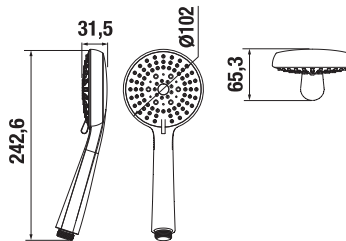

Termék száma	Termékleírás	Ár
H3671R10042151	zuhanyfej, átm. 100 mm, 3 funkcióval	8 224 Ft

CSAPTELEPEK ÉS ZUHANYKIEGÉSZÍTŐK /

AJÁNLOTT ZUHANSZETTEK RIO

Termék száma	Termékleírás	Ár
H3651R00043611	zuhany készlet, (kézi-zuhanyfej, átm. 100 mm, 3 különféle funkcióval, kézi-zuhanyfej tartó, zuhany gégecső 1,7 m, fém)	16 269 Ft