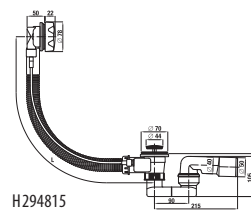

FÜRDŐKÁDAK ÉS KÁDPARAVÁN /

KÁD LE- ÉS TÚLFOLYÓK

Termék száma	Termékleírás	Ár
H2948150040001	le- és túlfolyó szett, szifonnal 40/50 mm, hossza 550 mm, a túlfolyó teste műanyag	14 956 Ft
H2948160040001	le- és túlfolyó szett, szifonnal 40/50 mm, hossza 550 mm, a túlfolyó teste réz, a lefolyó rózsát is fedő dugóval	19 860 Ft
H2948170040001	kád töltő-, le- és túlfolyó szett, (Exafil) 40/50 mm, hossza 550 mm, a túlfolyó teste műanyag	40 641 Ft
H2948180040001	kád töltő-, le- és túlfolyó szett, (Exafil) 40/50 mm, hossza 550 mm, a túlfolyó teste réz	43 957 Ft

KÁD KIEGÉSZÍTŐK

Termék száma	Termékleírás	Ár
H2941020040001	pótfogantyúk – 2 db (króm) a Praga, Alma kádak részére	29 698 Ft
H2940000000001	beállítható fém lábak – 2 db Riga mini	7 704 Ft
H2940120000001	beállítható fém lábak – 2 db Riga, Alma, Tanza, Tanza plus	8 814 Ft
SPECIAL line		
H2940130000001	beállítható fém lábak – 2 db Praga	8 445 Ft
H2948150040001	le- és túlfolyó szett, szifonnal 40/50 mm, hossza 550 mm, a túlfolyó teste műanyag	14 956 Ft
SPECIAL line		
H2948170040001	kád töltő-, le- és túlfolyó szett, (Exafil) 40/50 mm szifonnal együtt, hossza 550 mm, a túlfolyó teste műanyag	40 641 Ft
SPECIAL line		

Az össze típusú kádlábak (műanyagból és vasból készültek) esetén érvényes, hogy terhelhetőségük megfelel a kád térfogatának plusz 200 kg. Az EN 14516 sz. európai szabvány alapján a kádlábak terhelhetőségének teljesíteni kell a kád térfogatának plusz 100 kg terhelhetőségét.

ACÉLLEMEZ KÁDAK MAGASSÁGA

Jika acéllemez kádak magassága

Kád	Láb magassága		Kád magassága
	min	max	
PRAGA	180	195	590–605
ALMA	170	185	560–575
RIGA	170	185	RIGA 2–4 545–560 RIGA 5–7 560–575
RIGA 105	155	175	530–550
TANZA	170	185	555–570