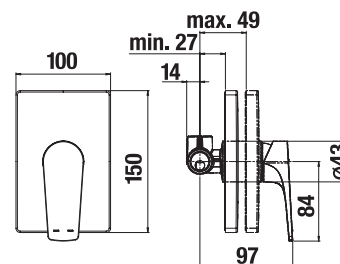

Termék száma	Termékleírás	Ár
H3311X60040001	zuhany csaptelep, falba építhető, zuhanszett nélkül, krómozott	25 335 Ft

Külön megrendelni:	Ár
H3651X00043621 zuhanszett (kézizuhany, átm. 130mm, 4 különböző funkció, kézizuhany tartó, gégecső 1.7m)	26 065 Ft
H3651X00043631 zuhanszett (kézizuhany, átm. 130×130 mm, 4 különböző funkció, kézizuhany tartó, gégecső 1.7m)	26 065 Ft
H3651X00044721 zuhanszett (kézizuhany, átm. 130mm, 4 különböző funkció, zuhanytartó rúd, krómozott szappantartó, gégecső 1.7m)	35 909 Ft
H3651X00044731 zuhanszett (kézizuhany, átm. 130×130 mm, 4 különböző funkció, zuhanytartó rúd, krómozott szappantartó, gégecső 1.7m)	35 909 Ft