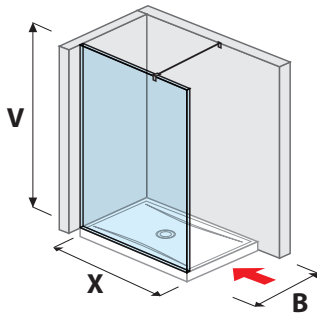

Termék száma	Termékleírás	Ár
H2694270026681	üvegfal, oldalfalhoz rögzített, 900 mm, a 900×900 mm zuhanytálcához, JIKA perla GLASS kikészítéssel, oldali rögzítő profilal és támasszal	201 811 Ft
H2694280026681	üvegfal, oldalfalhoz rögzített, 1 000 mm, a 1 000×800 mm zuhanytálcához, JIKA perla GLASS kikészítéssel, oldali rögzítő profilal és támasszal	201 811 Ft
H2674230026681	üvegfal, oldalfalhoz rögzített, 1 200 mm, a 1 200×800 mm és 1 200×900-es mm zuhanytálcához, JIKA perla GLASS kikészítéssel, oldali rögzítő profilal és 1 támasszal	237 202 Ft
H2674240026681	üvegfal, oldalfalhoz rögzített, 1 300 mm, a 1 300×800 mm és 1 300×900-es mm zuhanytálcához, JIKA perla GLASS kikészítéssel, oldali rögzítő profilal és 1 támasszal	252 762 Ft
H2674250026681	üvegfal, oldalfalhoz rögzített, 1 400 mm, a 1 400×800 mm és 1 400×900-es mm zuhanytálcához, JIKA perla GLASS kikészítéssel, oldali rögzítő profilal és 1 támasszal	272 227 Ft

Termék száma	Biztonsági üveg méretek (mm)		Zuhanytálca méretek (mm)	
	X	V	A	B
H267423	1 184	2 000	1 200	800/900
H267424	1 284	2 000	1 300	800/900
H267425	1 384	2 000	1 400	800/900
H269427	884	2 000	900	900
H269428	984	2 000	1 000	800

ÜVEGFAL PURE „L” 120, 130, 140 × 80 CM | 120, 130, 140 × 90 CM