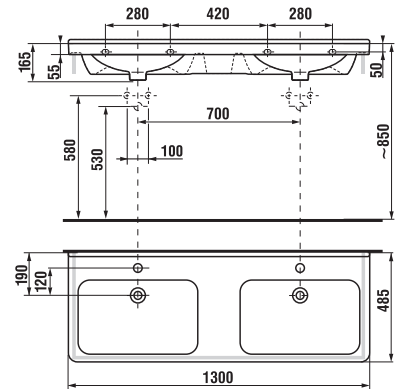

MAGIC FIX JIKA•perla