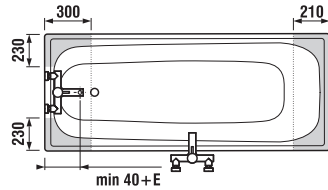

FÜRDŐKÁDAK ÉS KÁDPARAVÁN /

ACÉL KÁD RIGA

A színes területen belül nem ajánlott kiépíteni a kádlefolyó vagy a kádcsaptelep kiállítását.

Ezek a területeken belül ajánlott kiépíteni a kádlefolyó vagy a kádcsaptelep kiállítását.

E = kád perem szélessége

Termék száma	Termékleírás	Úrtartalom	Ár
H2340200000001	Riga 1 200 × 700 mm	140 l	54 035 Ft
H2340300000001	Riga 1 300 × 700 mm	150 l	51 697 Ft
H2340400000001	Riga 1 400 × 700 mm	160 l	54 035 Ft
H2340500000001	Riga 1 500 × 700 mm	170 l	54 035 Ft
H2340600000001	Riga 1 600 × 700 mm	180 l	54 035 Ft
H2340700000001	Riga 1 700 × 700 mm	190 l	54 035 Ft

Külön megrendelni:	Ár
H2940120000001 beállítható fém lábak – 2 db Alma, Tanza, Tanza plus, Riga	8 814 Ft
H2948150040001 le- és túlfolyó szett, szifonnal 40/50 mm, hossza 550 mm, a túlfolyó teste műanyag	14 956 Ft
H2948160040001 le- és túlfolyó szett, szifonnal 40/50 mm, hossza 550 mm, a túlfolyó teste réz, a lefolyó rózsát is fedő dugóval	19 860 Ft
H2948170040001 kád töltő-, le- és túlfolyó szett, (Exafil) 40/50 mm, hossza 550 mm, a túlfolyó teste műanyag	40 641 Ft
H2948180040001 kád töltő-, le- és túlfolyó szett, (Exafil) 40/50 mm, hossza 550 mm, a túlfolyó teste réz	43 957 Ft

A Riga acél kádat nem lehet kombinálni a Cubito kádparavánokkal.

A kád lefolyójának fényképei és műszaki rajzai részben, a 198. oldalon találhatóak.