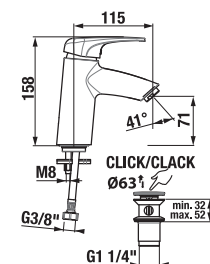

Termék száma	Termékleírás	Ár
H3111U80041201	mosdó csaptelep, álló, lefolyószelep nélkül, magasított, kifolyócső 115 mm, atáramló vízmennyiség 5,7 l/min	28 212 Ft
H3111U80041291	mosdó csaptelep, álló, lefolyószelep nélkül, orvosi karral, magasított, kifolyócső 115 mm, atáramló vízmennyiség 5,7 l/min	29 992 Ft
H3111U80041241	mosdó csaptelep, Klikk-klakk lefolyószeleppel, magasított, kifolyócső 115 mm, atáramló vízmennyiség 5,7 l/min	33 016 Ft

Külön megrendelni:	Ár
H3917100040001 Klikk-klakk lefolyószelep	7 735 Ft

Javasoljuk a Mio szifonnal és a sarokszelepekkel történő kombinálását, lásd a 60. oldalt