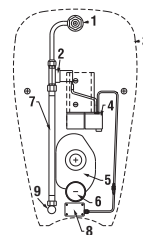

Termék száma	Termékleírás	Ár
H8430700004891	Golem ANTIVANDAL leszívó-rendszerű vizelde radar vezérléssel, szárazelem tápfeszültséggel, belső vízbevezetéssel	155 289 Ft

A termék radar elektronikát tartalmaz az összeszerelő tálcán - csatlakozás 6 V-ra, elektromágneses szelep, összekötő tömlő, sarokszelep szűrővel és visszacsapó szeleppel, vízbevezető szelep tömítéssel, szifon, szerelőkészlet, szárazelem-tok, 4 db AA alkáli 1,5 V-os, 2700 mAh-s elemmel, szerelési sablon. A szárazelem élettartama - 1 év (még a közterületeken történő elhelyezés esetén is).

Külön megrendelni:	Ár
H8910620000001 Golem vizelde szűrő	2 424 Ft
H8940770000001 távvezérlés az érzékelő által vezérelt öblítőberendezésekhez	5 870 Ft

Pótalkatrészek	Termékleírás	Ár
H8430700000001	leszívó-rendszerű vizelde Golem ANTIVANDAL, kerámia, belső vízbevezetéssel	44 976 Ft
H8910600000001	Golem ANTIVANDAL radar szenzor, szárazelemmel	161 144 Ft
H8903490008901	rögzítő készlet Livo fehér fedősapkával	1 045 Ft
H8903490008911	rögzítő készlet Livo króm fedősapkával	1 626 Ft
H8920030000001	szifon, vízszintes lefolyó	13 758 Ft

Az elemtartó doboz a kerámia alsó részére van rögzítve. A szárazelem élettartama - 1 év (még a közterületeken történő elhelyezés esetén is).

JAVASOLJUK MEGFELELŐ VIZELDE MODULLAL KOMBINÁLNI

A 135. OLDALON

1. 1 - víz-bevezetés
2. 2 - elektromágneses szelep
3. 3 - kerámia piszoár
4. 4 - elektronika radaras érzékélővel szárazelem tápfeszültséggel
5. 5 - szifon
6. 6 - lefolyó csővezeték Ø 50 mm
7. 7 - bekötő csövek
8. 8 - szárazelem-tok
9. 9 - sarokszelep

H891062