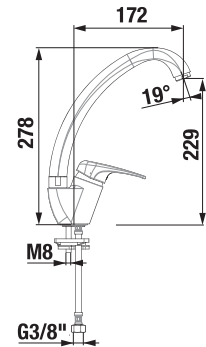

Termék száma	Termékleírás	Ár
H3511U10042601	mosogató csaptelep, álló, magas kifolyócsővel	30 580 Ft