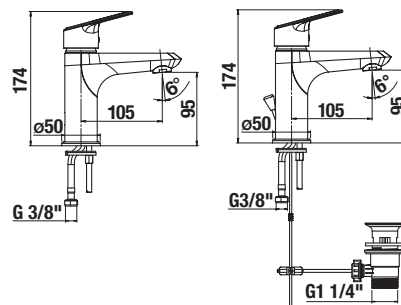

MOSDÓ CSAPTELEP TALAS TRENDY

Termék száma	Termékleírás	Ár
H3112E10041101	mosdó csaptelep, húzórudas lefolyószelep nélkül, átáramló vízmennyiség 5 l/min, króm	21 442 Ft
H3112E10041171	mosdó csaptelep, műanyag húzórudas lefolyószeleppel, átáramló vízmennyiség 5 l/min	23 244 Ft
H3112E10041111	mosdó csaptelep, húzórudas lefolyószeleppel, átáramló vízmennyiség 5 l/min	25 048 Ft

Külön megrendelni:	Ár
H3747100040001 Mio mosdó szifon, 5/4" – 32 mm, króm, sárgaréz	14 381 Ft
H3917100040001 Klikk-klakk lefolyószelep	7 735 Ft