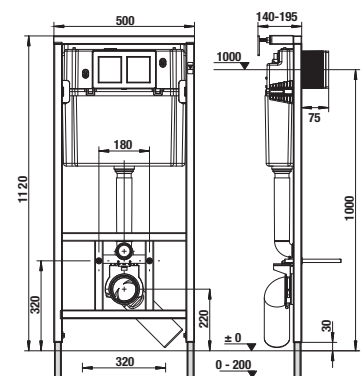

A vakolat alatti Jika modulok használatához minimum 1 bar nyomás szükséges.