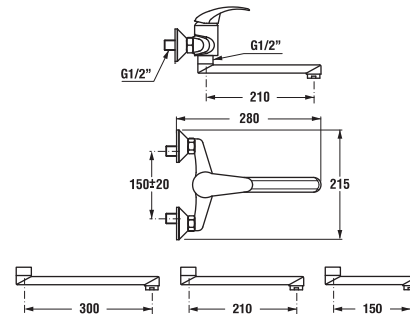

Termék száma	Termékleírás	Ár
H3512770042101	fali karos mosdó csaptelep 210 mm-es kifolyócsővel	21 302 Ft

Külön megrendelni:	Ár	
H3917100040001	Klikk-klakk lefolyószelep	7 735 Ft

Pótalkatrészek:	Ár	
H3512700042001	kifolyócső 150 mm, króm	5 036 Ft
H3952700042101	kifolyócső 210 mm, króm	3 817 Ft
H3952700042201	kifolyócső 300 mm, króm	4 919 Ft

EGÉSZSÉGÜGYI FOGANTYÚ LYRA

Termék száma	Termékleírás	Ár
H3912700040001	egészségügyi fogantyú, króm	4 309 Ft