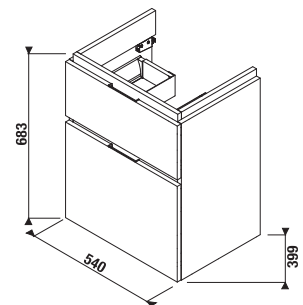

Termék száma	Termékleírás	Színe	
		fehér/front fényes lakk	tölgy
H40J4224025001	alsósze krény az 55 cm H810422, 55 cm-es mosdóhoz, 2 fiókkal	137 801 Ft	
H40J4224025191	alsósze krény az 55 cm H810422, 55 cm-es mosdóhoz, 2 fiókkal		120 681 Ft

Külön megrendelni:		Ár
H4944010390001	lábak falra szerelt mosdósze krényekhez, króm (1 pár)	3 737 Ft

Ajánljuk, hogy ezeket az alsósze krényeket a helytakarékos H8942460000001-es Jika szifonnal kombinálja.
MEGJEGYZÉS: Ebben az esetben a saroksze lepek között 200 mm-nek kell lennie

A Jika Perla felületkezelés felára 17 721 Ft.

Termékszám xxx = színkód (000 fehér, 100 Jika perla).