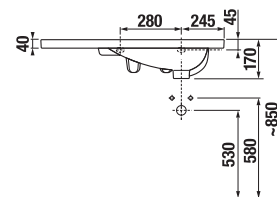

Ajánljuk, hogy a Tigo családot a jelen katalógus egy másik részében meghatározott tükrökkel és lámpákkal kombinálja.

MOSDÓK / SOROZAT TIGO /

MOSDÓ TIGO 80 CM

Termék száma	Termékleírás	106	Ár
H8122180001061	ráépíthető mosdó, 80 cm*	x	52 449 Ft