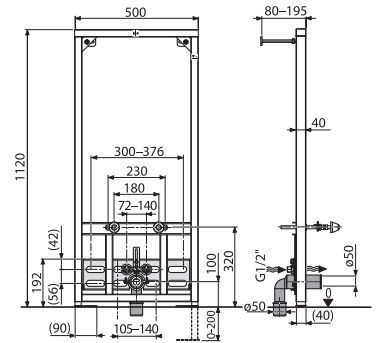

FALI MODUL BIDÉHEZ

Termék száma	Termékleírás	Ár
H893643 000 000 1	bidet tartó modul fali bidékhez, aláfalazás szükséges	42 544 Ft

FALBA ÉPÍTETT MODULOK /

FALI MODUL BIDÉHEZ

Termék száma	Termékleírás	Ár
H8966550000001	BIDET SYSTEM modul bidéhez - fal elé szereléshez, vagy falra szereléshez megfelelő design - állítható lábak, magassági beállítás 0-tól 200 mm-ig., - modul magassága 1140 mm, - robusztus szerkezet, teherbírás 400 kg, - hozzá tartozik a komplett rögzítő szett.	38 963 Ft