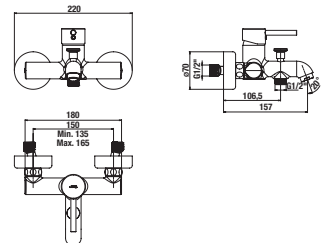

Termék száma	Termékleírás	Ár
H3212F70044001	egykaros, fali kád-zuhany csaptelep, zuhanszett nélkül, króm	30 727 Ft

Külön megrendelni:	Ár
H3651X00043621 zuhanszett (kézizuhany, átm. 130mm, 4 különböző funkció, kézizuhany tartó, gégecső 1.7m)	26 065 Ft
H3651X00043631 zuhanszett (kézizuhany, átm. 130x130 mm, 4 különböző funkció, kézizuhany tartó, gégecső 1.7m)	26 065 Ft
H3651X00044721 zuhanszett (kézizuhany, átm. 130mm, 4 különböző funkció, zuhanytartó rúd, krómozott szappantartó, gégecső 1.7m)	35 909 Ft
H3651X00044731 zuhanszett (kézizuhany, átm. 130x130 mm, 4 különböző funkció, zuhanytartó rúd, krómozott szappantartó, gégecső 1.7m)	35 909 Ft