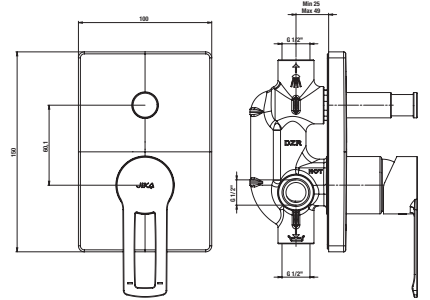

ÚJ

BIDÉ CSAPTELEP PURE

Termék száma	Termékleírás	Ár
H3414210041111	Egykaros bidé csaptelep húzórudas leeresztővel, króm	49 230 Ft

CSAPTELEPEK ÉS ZUHANYKIEGÉSZÍTŐK /

ZUHANYSZETTEK CUBITO-N

Termék száma	Termékleírás	Ár
H3651X00043621	zuhanszett (kézizuhany, átm. 130mm, 4 különböző funkció, kézizuhany tartó, gégecső 1.7m)	26 065 Ft