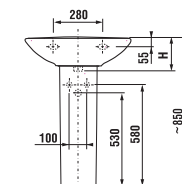

Termék száma	Termékleírás	yyy: 104 109		Ár fehér
H810390000yyy1	mosdó 50 cm	x	x	11 399 Ft
H810391000yyy1	mosdó 55 cm	x	x	12 813 Ft
H810392000yyy1	mosdó 60 cm	x	x	13 537 Ft
H8199500000209	mosdóláb csak mosdókagylóhoz 50, 55, 60 cm			14 221 Ft

Külön megrendelni:		Ár
H8903490000001	szelvény készlet mosdókagylóhoz	860 Ft
H8942490000001	szifon, krómozott ABS, magassága állítható 175–270 mm között, vízzár magassága 75 mm, átfolyó kapacitás 45 l, diszgyűrűvel, (használható diszgyűrű nélkül is).	9 154 Ft