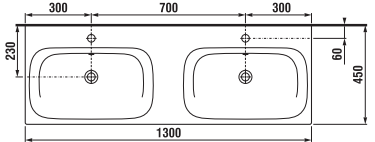

MOSDÓK / SZOROZAT MIO-N /

KETTŐS MOSDÓ MIO-N 130 CM

JIKA•perla

Termék száma	Termékleírás	yyy: 104	Ár
H814714xxx1041	kettős mosdó 130 cm*	x	129 156 Ft

*a csomagolás kiegyenlítő anyagot is tartalmaz

Külön megrendelni:	Ár
H8903490000001 szerelő szett mosdókhoz	860 Ft
H8942460000001 helytakarékos szifon, sarokszelep távolság 200 mm, DN40	8 621 Ft
ÚJ	
H3741R00040001* mosdó szifon G 5/4" × DN32, ABS, króm	9 402 Ft
H3747100040001 Mio mosdó szifon, 5/4" – 32 mm, króm, sárgaréz	14 381 Ft

*rendelhető 2022 második felétől

ALSÓSZEKRENY BÚTOROS MOSDÓ SZÁMÁRA MIO-N 130 CM

fehér/front fényes lakk

kőris

Termék száma	Termékleírás	Színe	
		fehér/front fényes lakk	kőris
H40J7184015001	alsószelekrény az 130×45 cm-es mosdóhoz, H814714, 4 fiókkal	218 553 Ft	
H40J7184013421	alsószelekrény az 130×45 cm-es mosdóhoz H814714, 4 fiókkal		207 538 Ft

Külön megrendelni:	Ár
H4944021760001 Cube lábak, krómozott, 1 pár, 240 mm	7 169 Ft

E 4-fiókos szekrény alátámasztásához mindig használni kell egy pár lábat H4944021760001*.

Ajánljuk, hogy ezeket az alsószelekrényeket a helytakarékos H8942460000001-es Jika szifonnal kombinálja. MEGJEGYZÉS: Ebben az esetben a sarokszelepek között 200 mm-nek kell lennie

ASZIMMETRIKUS KÉZMOSÓ MIO-N 45 CM

JIKA•perla

Termék száma	Termékleírás	yyy: 106	Ár
H815714xxx1061	kézmosó 45 cm, aszimmetrikus	x	28 040 Ft

Külön megrendelni:	Ár
ÚJ	
H3741R00040001* mosdó szifon G 5/4" × DN32, ABS, króm	9 402 Ft
H3747100040001 Mio mosdó szifon, 5/4" – 32 mm, króm, sárgaréz	14 381 Ft
H8903490000001 szerelő szett mosdókhoz	860 Ft
H8942490000001** szifon, krómozott ABS, magassága állítható 175–270 mm között, vízzár magassága 75 mm, átfolyó kapacitás 45 l, diszgyűrűvel, (használható diszgyűrű nélkül is)	9 154 Ft