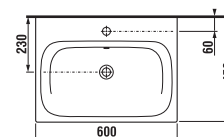

MOSDÓK / SZERELŐ SZETT / SOROZAT MIO-N /

MOSDÓ MIO-N 55 CM

JIKA • perla

Termék száma	Termékleírás	yyy: 104	Ár
H812712xxx1041	mosdó 55 cm	x	26 508 Ft

Külön megrendelni:			Ár
H8903490000001	szereelő szett mosdókhöz		860 Ft
H8942460000001	helytakarékos szifon, sarokszelep távolság 200 mm, DN40		8 621 Ft
ÚJ			
H3741R00040001*	mosdó szifon G 5/4" × DN32, ABS, króm		9 402 Ft
H3747100040001	Mio mosdó szifon, 5/4" – 32 mm, króm, sárgaréz		14 381 Ft

* rendelhető 2022 második felétől

ALSÓSZEKRÉNY BÚTOROS MOSDÓ SZÁMÁRA MIO-N 55 CM

Termék száma	Termékleírás	Színe	
		fehér/front fényes lakk	kőris
H40J7134015001	alsószelekrény az H812712, 55×45 cm-es mosdóhoz, 2 fiókkal	118 037 Ft	
H40J7134013421	alsószelekrény az H812712, 55×45 cm-es mosdóhoz, 2 fiókkal		109 664 Ft
Külön megrendelni:			Ár
H4944021760001	Cube lábak, krómozott, 1 pár, 240 mm		7 169 Ft

Ajánljuk, hogy ezeket az alsószelekrényeket a helytakarékos H8942460000001-es Jika szifonnal kombinálja.
MEGJEGYZÉS: Ebben az esetben a sarokszelepek között 200 mm-nek kell lennie

MOSDÓ MIO-N 60 CM

JIKA • perla

Termék száma	Termékleírás	yyy: 104	Ár
H812713xxx1041	mosdó 60 cm	x	27 568 Ft

Külön megrendelni:			Ár
H8903490000001	szereelő szett mosdókhöz		860 Ft
H8942460000001	helytakarékos szifon, sarokszelep távolság 200 mm, DN40		8 621 Ft
ÚJ			
H3741R00040001*	mosdó szifon G 5/4" × DN32, ABS, króm		9 402 Ft
H3747100040001	Mio mosdó szifon, 5/4" – 32 mm, króm, sárgaréz		14 381 Ft

* rendelhető 2022 második felétől

ALSÓSZEKRÉNY BÚTOROS MOSDÓ SZÁMÁRA MIO-N 60 CM