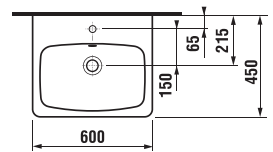

Előnyök fürdőszoba bútorokhoz

MOSDÓK / SOROZAT LYRA PLUS /

MOSDÓ LYRA PLUS 60 CM

Termék száma	Termékleírás	yyy: 104	Ár
H8103820001041	mosdó 60 cm	x	20 492 Ft

Külön megrendelni:		Ár
H8903490000001	szerelő szett mosdókhoz	860 Ft
H3747100040001	mosdó szifon Mio, 5/4" – 32 mm, króm, sárgaréz	14 381 Ft