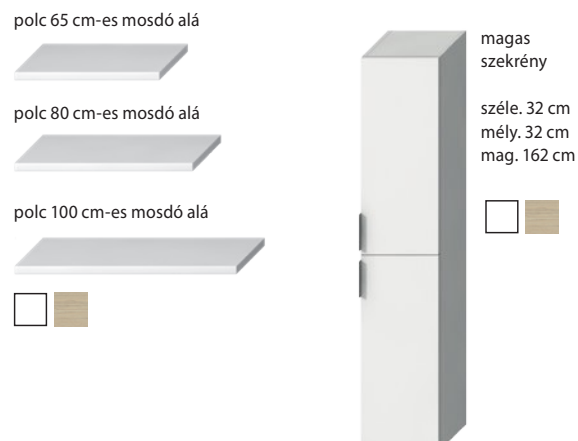

ÁTTEKINTÉS / FÜRDŐSZOBA BÚTOR / SZOROZATOK SZERINT /

CUBITO PURE

MIO-N

DEEP BY JIKA

TIGO

CUBE

magas fali
szekrény
széle. 32 cm
mély. 25 cm
mag. 170 cm

LYRA PLUS VIVA

középmagas
szekrény
széle. 32 cm
mély. 25 cm
mag. 75 cm

magas
szekrény
széle. 32 cm
mély. 25 cm
mag. 170 cm

LYRA PLUS

magas
szekrény
széle. 32 cm
mély. 25 cm
mag. 170 cm

tükrös szekrény

40 × 80 cm
50 × 80 cm