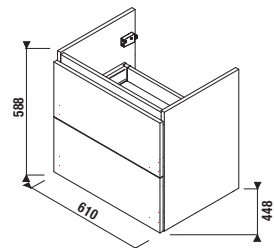

* rendelhető 2022 második felétől

ALSÓSZEKRENY BÚTOROS MOSDÓ SZÁMÁR MIO-N 65 CM

fehér/front fényes lakk

kőris

Termék száma	Termékleírás	Színe	
		fehér/front fényes lakk	kőris
H40J7154015001	alsószekrény az H812714, 65×45 cm-es mosdóhoz, 2 fiókkal	127 733 Ft	
H40J7154013421	alsószekrény az H812714, 65×45 cm-es mosdóhoz, 2 fiókkal		119 662 Ft