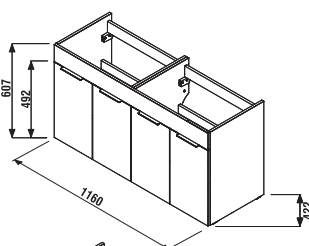

1+1 CSOMAG
szekrény + mosdó
- biztonságos szállítás
- takarékos hely szállítás közben
- könnyű kezelhetőség