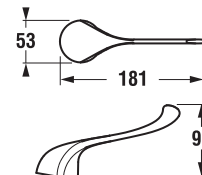

Termék száma	Termékleírás	Ár
H3912700040001	egészségügyi fogantyú, króm	4 309 Ft