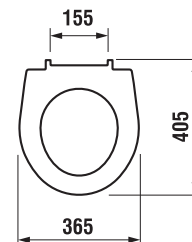

Termék száma	Termékleírás	Ár fehér
H8933803000631	ülőke tetővel, duroplaszt, acél zsanérral – a kombi- WC-hez	10 430 Ft
H8933813000001	ülőke tetővel, Lyra plus kombi-WC-hez, duroplaszt, SLOWCLOSE lecsapódásgátló mechanizmussal, műanyag zsanérral	20 109 Ft