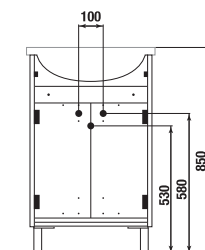

Bútorok előnyei Lyra

A tükros szekrény, melyben a tükör mögött tárolóhely található, tökéletesen elhelyezhető a mosdó fölött. Egyben ideálisan kombinálja a belső, rejtett és a nyitott polcokat.

Bútorok előnyei Lyra pack

PACK
1+1

Két termék (mosdó, szekrényke) praktikus csomagolása egy dobozban.

MOSDÓ ALÁ HELYZHETŐ ALSÓSZEKRENY LYRA PACK 53 CM

Termék száma	Termékleírás	Ár
H4519514323001	alsószekrény, az 53 cm-es MOSDÓVAL EGYÜTT, 2 ajtóval, 1 polc	53 954 Ft

A Lyra pack tartalmaz:		Ár
H8143610001041	mosdó Lyra 53 cm	22 519 Ft
H4519524323001	alsószekrény, az 53 cm-es mosdóhoz, 2 ajtóval, 1 polc	35 429 Ft

Külön megrendelni:		Ár
H4944010390001	krómozott, 106–116 mm-es lábak (1 pár) a falra szerelhető alsószekrényhez	3 737 Ft

PACK
1+1

1+1 CSOMAG
szekrény + mosdó
- biztonságos szállítás
- takarékos hely szállítás közben
- könnyű kezelhetőség

MOSDÓ ALÁ HELYZHETŐ ALSÓSZEKRENY LYRA PACK 65 CM

Termék száma	Termékleírás	Ár
H4519614323001	alsószekrény, az 65 cm-es MOSDÓVAL EGYÜTT, 2 ajtóval, 1 polc	62 698 Ft

A Lyra pack tartalmaz:		Ár
H8143640001041	mosdó Lyra 65 cm	24 872 Ft
H4519624323001	alsószekrény, a 65 cm-es mosdóhoz, 2 ajtóval, 1 polc	39 184 Ft

Külön megrendelni:		Ár
H4944010390001	krómozott, 106–116 mm-es lábak (1 pár) a falra szerelhető alsószekrényhez	3 737 Ft

PACK
1+1

1+1 CSOMAG
szekrény + mosdó
- biztonságos szállítás
- takarékos hely szállítás közben
- könnyű kezelhetőség