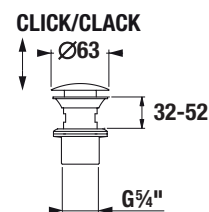

TARTOZÉKOK /

ÚJ

MOSDÓ SZIFON RIO

* rendelhető 2022 második felétől

Termék száma	Termékleírás	Ár
H3741R00040001*	mosdó szifon G 5/4" × DN32, ABS, króm	9 402 Ft

MOSDÓSZIFON ÉS HELYTAKARÉKOS SZIFON

H894246

H890732

Termék száma	Termékleírás	Ár
H8942460000001	helytakarékos szifon, sarokszelep távolság 200 mm, DN40	8 621 Ft
H8907320000001	műanyag mosdó és vizelde szifon	1 923 Ft

MOSDÓ LEFOLYÓSZELEP

H370189

H391710

Termék száma	Termékleírás	Ár
H3701890041031	mosdó lefolyószelep, billenő dugós, vandálbiztos, 5/4"-75 mm	6 972 Ft
H3917100040001	mosdó lefolyószelep Click-Clack	7 735 Ft

A kép illusztráció

A kép illusztráció

H391710

AJTÓ FOGANTYÚ CUBE 150 ÉS 200 MM

Termék száma	Termékleírás	Ár
H4915831760001	Cube fogantyú 150 mm az alsószekrényhez ajtóval, króm, 1db	4 017 Ft
H4915841760001	Cube fogantyú 200 mm az alsószekrényhez fiókkal és középmagas szekrényhez, króm, 1db	4 805 Ft

LÁBAK BÚTOROKHOZ CUBE

Termék száma	Termékleírás	Ár
H4944021760001	Cube lábak, krómozott, 1 pár, 240 mm	7 169 Ft

BÚTOR CSATLAKOZÁSI MÉRETEI / CUBE /

Ajánljuk, hogy kombinálja a Cube sorozatot a Clear és Lyra sorozat tükrivel, amelyeket megtalál a Tükrök fejezetben.