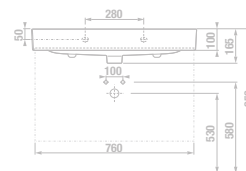

ALSÓSZEKRÉNY MOSDÓVAL / SOROZAT PURE /

ÚJ

ALSÓSZEKRÉNY MOSDÓVAL PURE 60 CM S

PACK
1+1

1+1 CSOMAG
szekrény + mosdó
- biztonságos szállítás
- takarékos hely szállítás közben
- könnyű kezelhetőség

* Az újdonságot töröltük, a termék nem elérhető.

Termék száma	Termékleírás	Színe	
		fehér magasfényű	cappuccino
H41J2434015001*	szekrény 2 fiókkal és mosdóval együtt 60 cm	149 936 Ft	
H41J2434013011*	szekrény 2 fiókkal és mosdóval együtt 60 cm		140 181 Ft

Külön megrendelni:	Ár
H8903490000001 rögzítő szett a mosdóhoz	860 Ft
H8907320000001 műanyag mosdó/pízoár szifon	1 923 Ft
H3747100040001 mosdó szifon, 5/4"- 32 mm, króm, sárgaréz	14 381 Ft
H3747300040001 Cubito mosdó szifon, 5/4"-32 mm, króm, réz	18 137 Ft
A525167900 sarokszelep, króm (Roca)	7 084 Ft
A5251679CN sarokszelep, titánfekete fényes(Roca)	8 096 Ft
A525168200 sarokszelep, króm (Roca)	5 053 Ft

ÚJ

ALSÓSZEKRÉNY MOSDÓVAL PURE 80 CM S

PACK
1+1

1+1 CSOMAG
szekrény + mosdó
- biztonságos szállítás
- takarékos hely szállítás közben
- könnyű kezelhetőség

* Az újdonságot töröltük, a termék nem elérhető.

Termék száma	Termékleírás	Színe	
		fehér magasfényű	cappuccino
H41J2444015001*	szekrény 2 fiókkal és mosdóval együtt 80 cm	173 901 Ft	
H41J2444013011*	szekrény 2 fiókkal és mosdóval együtt 80 cm		162 790 Ft

Külön megrendelni:	Ár
H8903490000001 rögzítő szett a mosdóhoz	860 Ft
H8907320000001 műanyag mosdó/pízoár szifon	1 923 Ft
H3747100040001 mosdó szifon, 5/4"- 32 mm, króm, sárgaréz	14 381 Ft
H3747300040001 Cubito mosdó szifon, 5/4"-32 mm, króm, réz	18 137 Ft
A525167900 sarokszelep, króm (Roca)	7 084 Ft
A5251679CN sarokszelep, titánfekete fényes(Roca)	8 096 Ft
A525168200 sarokszelep, króm (Roca)	5 053 Ft