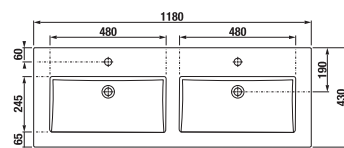

1+1 CSOMAG
szekrény + mosdó
- biztonságos szállítás
- takarékos hely szállítás közben
- könnyű kezelhetőség