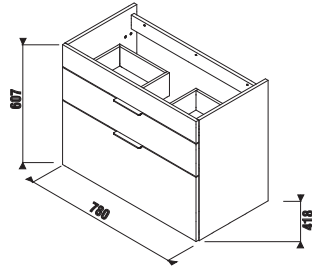

FÜRDŐSZOBA BÚTOR / SZOROZAT DEEP BY JIKA /

ALSÓSZEKRÉNY MOSDÓVAL DEEP BY JIKA 65 CM

Termék száma	Termékleírás	Színe	
		fehér	köris
H41J6144023001	alsószekrény, a 65 cm-es mosdóval, 2 fiókkal	128 591 Ft	
H41J6144025141	alsószekrény, a 65 cm-es mosdóval, 2 fiókkal		132 444 Ft

Külön megrendelni:		Ár
H3747100040001	mosdó szifon Mio, 5/4"-32 mm, króm, réz	14 381 Ft
H8942460000001	helytakarékos szifon, sarokszelep távolság 200 mm, DN40	8 621 Ft

Kombinálható bútorlábakkal: H4944021760001

ALSÓSZEKRÉNY MOSDÓVAL DEEP BY JIKA 80 CM

Termék száma	Termékleírás	Színe	
		fehér	köris
H41J6154023001	alsószekrény, a 80 cm-es mosdóval, 2 fiókkal	140 321 Ft	
H41J6154025141	alsószekrény, a 80 cm-es mosdóval, 2 fiókkal		147 334 Ft

Külön megrendelni:		Ár
H3747100040001	mosdó szifon Mio, 5/4"-32 mm, króm, réz	14 381 Ft
H8942460000001	helytakarékos szifon, sarokszelep távolság 200 mm, DN40	8 621 Ft

Kombinálható bútorlábakkal: H4944021760001

MAGAS SZEKRÉNY DEEP BY JIKA

Termék száma	Termékleírás	Színe	
		fehér	köris
H43J6121303001	magas szekrény, 1 ajtóval (zsanérok a bal/jobboldalon), 6 polccal	81 936 Ft	
H43J6121305141	magas szekrény, 1 ajtóval (zsanérok a bal/jobboldalon), 6 polccal		86 048 Ft