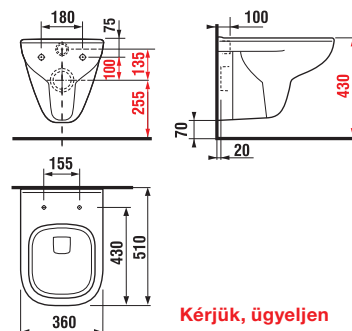

Kérjük, ügyeljen a csatlakozási magasságra.

JAVASOLJUK, HOGY KOMBINÁLJA A JIKA FALBAÉPÍTETT TARTÁLYAL

A 133. OLDALON

DUROPLASZT ÜLŐKE TETŐVEL DEEP BY JIKA

Termék száma	Termékleírás	Ár fehér
H8936103000631	duroplaszt WC ülőke és tető Deep by Jika, levehető, fém zsanér	15 559 Ft
H8936113000631	duroplaszt WC ülőke és tető Deep by Jika, levehető, fém zsanér, lecsapódásgátló mechanizmussal, SLOWCLOSE	24 399 Ft
Külön megrendelni:		
H8916120000001	gyorsan rögzíthető acél zsanérok az ülőkéhez és a tetőhöz Mio-N Pure H893610/H893611	3 859 Ft
H8914250000001	rögzítés a duroplast ülőkéhez és a tetőhöz H893610/H893611	1 428 Ft