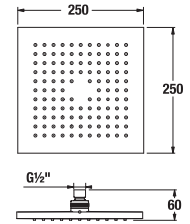

Clean touch

Egyszerű funkció a zuhanyfúvókák tisztítására; a lágy gumik garantálják, hogy a vízkő egyetlen könnyed érintéssel, letöredezéssel eltávolítható.