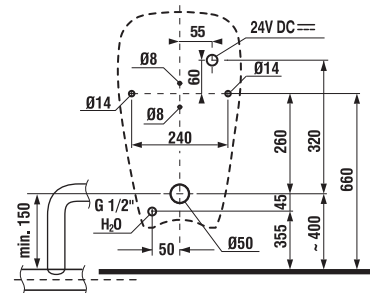

JAVASOLJUK MEGFELELŐ VIZELDE MODULLAL KOMBINÁLNI

A 135. OLDALON