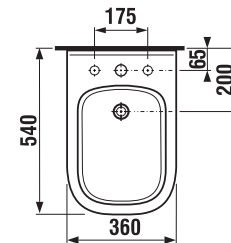

ÁLLÓ BIDÉ DEEP BY JIKA

Termék száma Termékleírás

H8326120003021 álló bidé, falhoz illeszkedő (rögzítőszerrel)

302 Ár
fehér

x 38 782 Ft

KOMBI WC VÍZSZINTES LEFOLYÓVAL LYRA PLUS RIMLESS

Termék száma Termékleírás