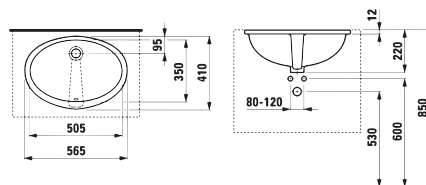

Termék száma	Termékleírás	Ár fehér
H8112910000201	Lipsy 56,5 cm alulról beépíthető mosdó, csiszolt (logo nélkül, PROFILINE árszint)	38 178 Ft