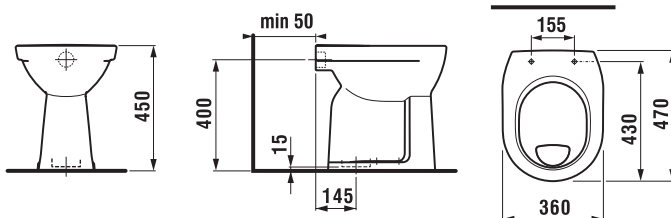

KOMBI WC, ÁLLÓ WC ÉS BIDÉ /

ÁLLÓ WC VÍZSZINTES LEFOLYÓVAL LYRA PLUS

45 cm

Termék száma	Termékleírás	Lefolyó	Ár
H8253860000001	álló WC, síkoblítésű, vízszintes lefolyóval, nyílt öblítőperemmel	x	31 529 Ft

Külön megrendelni:			Ár
H8929510000001	Laufen duroplast ülőke tetővel, acél zsanérral		13 367 Ft

ÁLLÓ WC FÜGGŐLEGES LEFOLYÓVAL LYRA PLUS

45 cm

Termék száma	Termékleírás	Lefolyó	Ár
H8253870000001	álló WC, síkoblítésű, függőleges lefolyóval, nyitott öblítőperemmel	x	31 513 Ft

Külön megrendelni:			Ár
H8929510000001	Laufen duroplast ülőke tetővel, acél zsanérral		13 367 Ft

BIDÉ LYRA PLUS

Termék száma	Termékleírás	Ár
H8323810003041	bidé	28 432 Ft

Külön megrendelni:		Ár
H8929990000001	bidé rögzítő készlet	334 Ft

Az önmagukban álló WC-eket javasoljuk a H893710 tartállyal kombinálni, lásd 166. oldal.