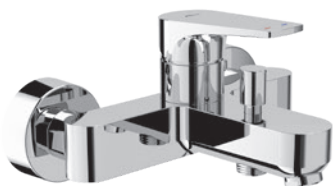

CSAPTELEPEK ÉS ZUHANYKIEGÉSZÍTŐK /

KÁD - ZUHANY CSAPTELEP ZUHANYZÓ SZETT NÉLKÜL CUBITO-N