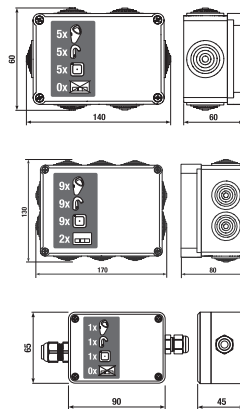

Termék száma	Termékleírás	Ár
H8950710000001	tápegység maximum 5 vizelde táplálására Golem/Livo ANTIVANDAL, Domino SENSOR 24 V, DC	22 873 Ft
H8950720000001	tápegység maximum 9 vizelde táplálására Golem/Livo ANTIVANDAL, Domino SENSOR 24 V, DC	30 191 Ft
H8950910000001	tápegység maximum 1 vizelde táplálására Golem/Livo ANTIVANDAL, Domino SENSOR 24 V, DC	22 174 Ft