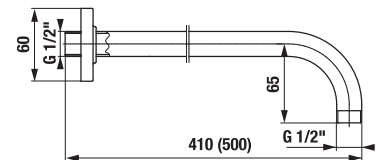

Termék száma	Termékleírás	Ár
H3661X00040011	mennyezetre szerelt, 100 mm kiállással	12 950 Ft

Termék száma	Termékleírás	Ár
H3661X00040021	mennyezetre szerelt, 200 mm kiállással	16 217 Ft