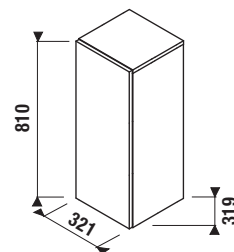

Termék száma	Termékleírás	Színe	
		fehér/front fényes lakk	kőris
H43J7111305001	középmagas szekrény 1 ajtóval (zsanér a jobb/bal oldalon), 2 üveg polccal	78 405 Ft	
H43J7111303421	középmagas szekrény 1 ajtóval (zsanér a jobb/bal oldalon), 2 üveg polccal		71 277 Ft