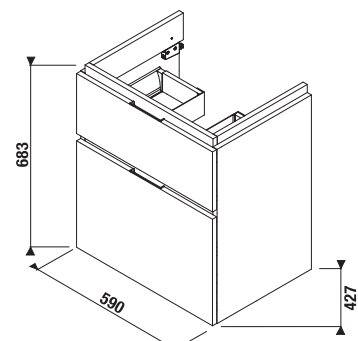

Termék száma	Termékleírás	Színe	
		fehér/front fényes lakk	tölgy
H40J4234025001	alsószekrény az H810423, 60 cm-es mosdóhoz, 2 fiókkal	144 681 Ft	
H40J4234025191	alsószekrény az H810423, 60 cm-es mosdóhoz, 2 fiókkal		125 074 Ft

Külön megrendelni:	Ár
H4944010390001 lábak falra szerelt mosdószekrényekhez, króm (1 pár)	3 737 Ft

Ajánljuk, hogy ezeket az alsószekrényeket a helytakarékos H8942460000001-es Jika szifonnal kombinálja.
MEGJEGYZÉS: Ebben az esetben a sarokszelepek között 200 mm-nek kell lennie

A Jika Perla felületkezelés felára 17 721 Ft.

Termékszám xxx = színkód (000 fehér, 100 Jika perla).