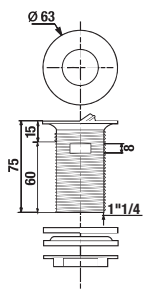

MOSDÓK / SOROZAT MIO-N /

MOSDÓ SZIFON

Termék száma	Termékleírás	Ár
H3747100040001	Mio mosdó szifon, 5/4" – 32 mm, króm, sárgaréz	14 381 Ft

MOSDÓ SZIFON

Termék száma	Termékleírás	Ár
H3747300040001	Cubito mosdó szifon, 5/4"-32 mm, króm, réz	18 137 Ft

ÚJ

MOSDÓ SZIFON RIO

Termék száma	Termékleírás	Ár
H3741R00040001*	mosdó szifon G 5/4" × DN32, ABS, króm	9 402 Ft

* rendelhető 2022 második felétől

MOSDÓ LEFOLYÓSZELEP

Termék száma	Termékleírás	Ár
H3917100040001	mosdó lefolyószelep Click-Clack	7 735 Ft

MOSDÓ LEFOLYÓSZELEP RIO

Termék száma	Termékleírás	Ár
H3701890041031	mosdó lefolyószelep, billenő dugós, vandálbiztos, 5/4"-75 mm	6 972 Ft