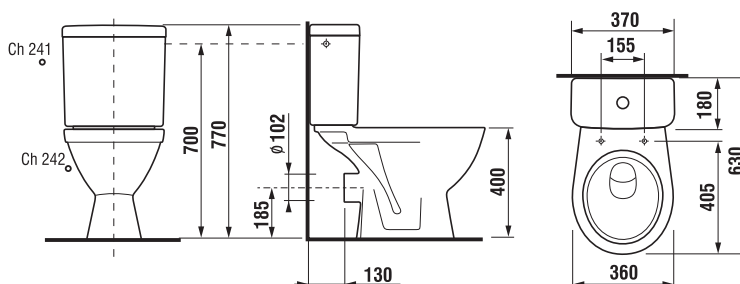

Külön megrendelni:					Ár
H8929990000001	szereelő szett WC-hez				334 Ft
H8933803000631	ülőke tetővel, duroplaszt, acél zsanérral – kombi- WC-hez				10 430 Ft
H8933813000001	ülőke tetővel, kombi-WC-hez, duroplaszt, SLOWCLOSE lecsapódásgátló mechanizmussal, műanyag zsanérral				20 109 Ft
H8933830000001	ülőke tetővel, termoplaszt, műanyag zsanérral – álló WC-hez				7 240 Ft