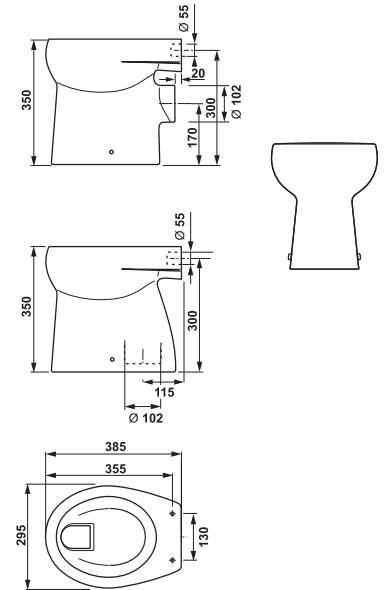

KÖZÉPÜLETI TERMÉKEK /

KÉZMOSÓ BABY

Termék száma	Termékleírás	139	134	Ár fehér
H815614000yyy1	mosdó, 45 cm, csaplyukkal, szöcske motívumos, mázas alsó oldal.	x	x	18 795 Ft
H812611000yyy1	mosdó, 50 cm, csaplyukkal, szöcske motívumos, mázas alsó oldal, a H819611, szifontakaró való hozzá H819610, mosdóaláb való hozzá, a bútorzatba is szerelhető	x	x	18 795 Ft
H8196110000001	szifontakaró, rögzítő készlettel (therm.: H890013 0000001) szifontakaró rögzítéssel			18 904 Ft
Külön megrendelni:				Ár
H8903490000001	szelölött mosdókhöz			860 Ft
H3747100040001	Mio mosdó szifon 5/4" – 32 mm, króm			14 381 Ft

Ajánljuk a gyermek mosdókat 60 cm magasra szerelni. A mosdó szerelési magasságát a gyermek kora szerint kell beállítani.

WC BABY

Termék száma	Termékleírás	Lefolyó	Ár
H8220370000001	Baby gyermek WC belső függőleges lefolyóval, lapos öblítés	x	23 203 Ft
H8220360000001	gyermek Baby WC hátsó vízszintes lefolyóval, lapos öblítés	x	23 203 Ft
Külön megrendelni:			
H8970373000001	duroplaszt Baby ülőke fedél nélkül, antibakteriális kezeléssel, műanyag zsanérral, fehér		11 406 Ft
H8970373230001	duroplaszt Baby ülőke fedél nélkül, antibakteriális kezeléssel, műanyag zsanérral, zöld		11 406 Ft
H8970373240001	Baby ülőke, duroplaszt, rózsaszín, tető nélkül, antibakteriális kikészítés, műanyag rögzítéssel		11 406 Ft

Az önállóan álló WC - khez a falba épített Jika modulokat ajánljuk – BASIC TANK SYSTEM típus. További tájékoztatás a 135. oldalon található.

A gondosan kialakított Baby WC ülőke segíti a WC tisztántartását.

MŰANYAG ÖBLÍTŐTARTÁLY ÁLLÓ WC-HEZ,