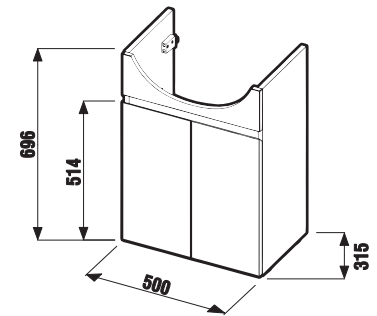

A fürdőszobában minden kis helyet kihasználhat a napi higiéniahoz szükséges tárgyak számára. Az ideális megoldások közé tartoznak a különböző méretű fiókok a Lyra alsószekrények kínálatában.