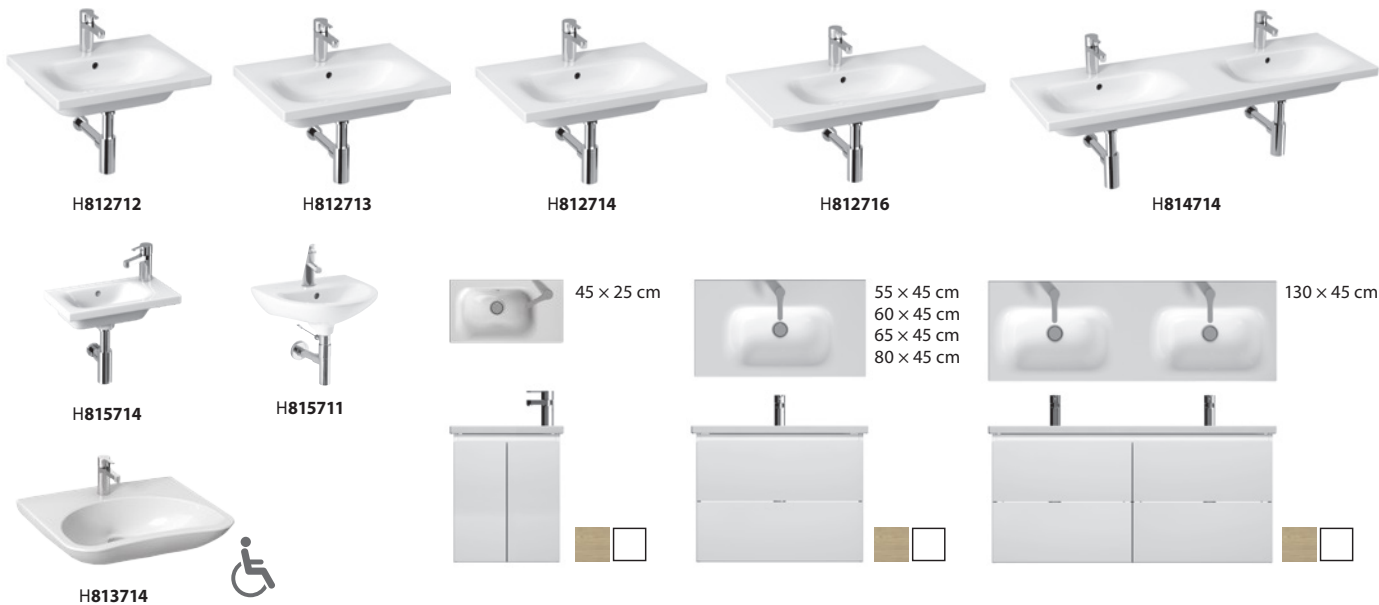

ÁTTEKINTÉS / FÜRDŐSZOBA CSALÁDOK MIO /

MOSDÓ ÉS KÉZMOSÓ

WC