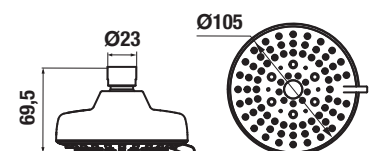

Termék száma	Termékleírás	Ár
H3671R10042151	zuhanyfej, átm. 100 mm, 3 funkcióval	8 224 Ft