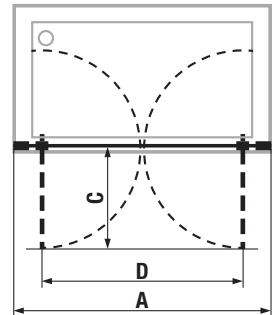

változatszám 668 – átlátszó üveg
változatszám 666 – arctic decor

Termék száma	A méretválaszték (mm)		Méret (mm) D	Méret (mm) C
	A min	A max		
H2562N1	765	795	600	328
H2562N2	865	895	700	378

JIKA•perla
GLASS

Balos/jobbos változat.