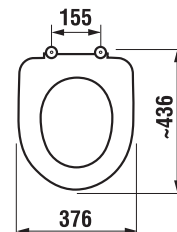

Termék száma	Termékleírás	Ár fehér
H8932813000631	duropaszt Deep by Jika WC ülőke tetővel, gyorsrögzítő acél zsanérral	14 496 Ft
H8932813000001	duropaszt Deep by Jika WC ülőke tetővel, gyorsrögzítő műanyag zsanérral	14 307 Ft
H8932823000001	duropaszt ülőke fedél nélkül, műanyag zsanérok	7 851 Ft
H8932823000631	duropaszt ülőke fedél nélkül, acél zsanérral, csak fehér színben	8 693 Ft
H8932843000001	duropaszt ülőke fedél nélkül, SLOWCLOSE lecsapódásgátló mechanizmussal, acél zsanérok, csak fehér színben	32 362 Ft