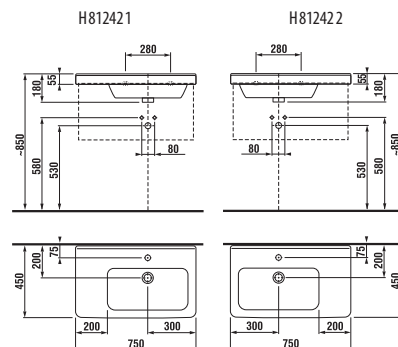

Külön megrendelni:	Ár	
H8903490000001	szerelő szett mosdókhöz	860 Ft
H3747100040001	Mio mosdó szifon, 5/4" – 32 mm, króm, sárgaréz	14 381 Ft

ALSÓSZEKRÉNY BÚTOROS MOSDÓ SZÁMÁRA CUBITO 75 CM

fehér/front fényes lakk