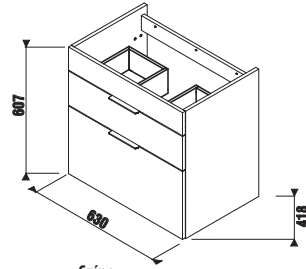

1+1 CSOMAG

- szekrény + mosdó
- biztonságos szállítás
- takarékos hely szállítás közben
- könnyű kezelhetőség

FÜRDŐSZOBA BÚTOR / SZOROZAT DEEP BY JIKA /

ALSÓSZEKRÉNY MOSDÓVAL DEEP BY JIKA 65 CM

fehér

köris