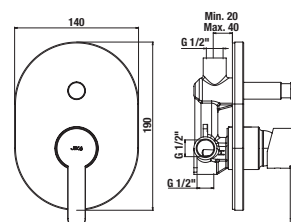

FALBA ÉPÍTHETŐ KÁD-ZUHANY CSAPTELEP LYRA SMART

Termék száma	Termékleírás	Ár
H3211Z60040001	falba építhető kád - zuhany csaptelep, króm	26 316 Ft

Külön megrendelni:	Ár
H3651R00043611 zuhany készlet, (kézi-zuhanyfej, átm. 100 mm, 3 különféle funkcióval, kézi-zuhanyfej tartó, zuhany gégecső 1,7 m, fém)	16 269 Ft
H3651R00043731 zuhany készlet, (kézi-zuhanyfej, átm. 100 mm, 3 különféle funkcióval, zuhanytartó rúd, zuhany gégecső 1,7 m, fém)	23 554 Ft