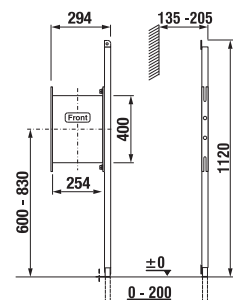

FALBA ÉPÍTETT MODULOK / KIEGÉSZÍTŐK /

PNEUMATIKUS KÉSZLET

A cső hossza 2.35m

Termék száma	Termékleírás	Ár
H8956430000001	pneumatikus készlet falba épített modulokhoz	38 586 Ft
H895651/H895652		

SYSTEM HANDICAP

Termék száma	Termékleírás	Ár
H8936420000001	mozgáskorlátozott kapaszkodó rögzítők a stabilitás növelésére, Jika modulokhoz, WC vagy mosdó mellé	41 117 Ft

A HANDICAP WC-rendszer felszereléséhez a modul egyik oldalát a WC, mosdó vagy bidé falba épített moduljának tartókeretéhez kell csavarozni, a másik oldalát pedig a gipszkarton fémszerkezetéhez.

Balos/ jobbos változat.
Használható fali WC, fali bidé, ill. mosdó falba épített modulja kiegészítésére.

ÖBLÍTŐTARTÁLY ÁLLÓ WC-HEZ

Termék száma	Termékleírás	Ár
H8937100000001	műanyag öblítőtartály álló WC-hez, 3/8"oldalsó vízbevezetéshez	13 638 Ft
H8937110000001	műanyag öblítőtartály álló WC-hez, 3/8"oldalsó vízbevezetéshez, „szöcske” dekorral gyermek WC-hez	13 260 Ft

A fali Jika modulok kompatibilisek az összes álló, esetleg függesztett Jika WC-vel. A függesztő csavaroknak szabványos feszítávolsága van. DN90/DN100 lefolyó könyök, nem szükséges méret átmenetet alkalmazni a lefolyó csatlakoztatására. Minden Jika modul csomagolásában részletes szerelési utasítást talál. Minden csomagolás része a beszereléshez szükséges szett is.