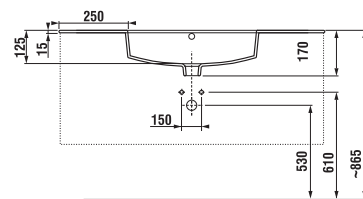

1+1 CSOMAG
szekrény + mosdó
- biztonságos szállítás
- takarékos hely szállítás közben
- könnyű kezelhetőség