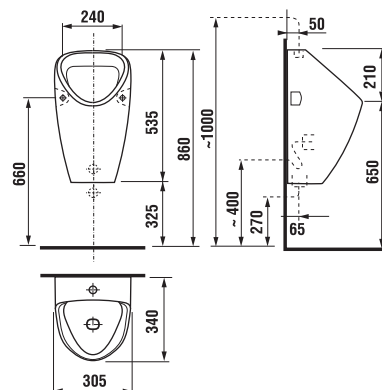

Termék száma	Termékleírás	Ár
H8430610000001	Golem leszívó rendszerű vizelde, külső vízbevezetéssel	42 476 Ft
Külön megrendelni:		
H8903490008901	rögzítőkészlet, fehér fedősapkával	1 045 Ft
H8903490008911	szelőkészlet krómzott fedelelkel	1 626 Ft
H8920030000001	szifon, vízszintes/függőleges lefolyó	13 758 Ft
H8910620000001	Golem vizelde szűrő	2 424 Ft