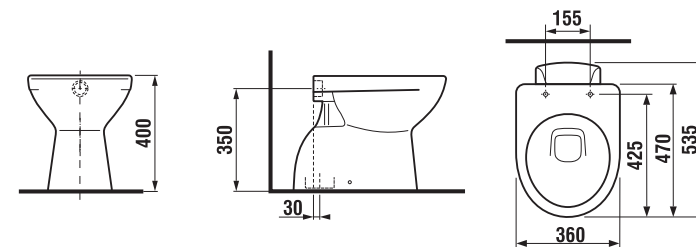

KOMBI WC, ÁLLÓ WC ÉS BIDÉ /

ÁLLÓ WC VÍZSZINTES LEFOLYÓVAL LYRA PLUS

Termék száma	Termékleírás	Lefolyó	Ár
H8213860000001	álló WC, mély öblítéssel (rögítőkészlettel együtt)	x	26 240 Ft

Külön megrendelni:			Ár
H8933843000631	ülőke tetővel, Lyra plus fali WC-hez, duroplaszt, acél zsanérral		10 430 Ft
H8933853000001	ülőke tetővel, Lyra plus fali WC-hez, duroplaszt, SLOWCLOSE lecsapódásgátló mechanizmussal, műanyag zsanérral		20 109 Ft
H8933870000001	ülőke tetővel, termoplaszt, fali WC-hez, műanyag zsanérral		7 240 Ft

ÁLLÓ WC FÜGGŐLEGES LEFOLYÓVAL LYRA PLUS

Termék száma	Termékleírás	Lefolyó	Ár
H8213870000001	álló WC, mély öblítéssel (rögítőkészlettel együtt)	x	26 240 Ft

Külön megrendelni:			Ár
H8933843000631	ülőke tetővel, duroplaszt, acél zsanérral – a Lyra plus fali WC-hez		10 430 Ft
H8933853000001	ülőke tetővel, Lyra plus fali WC-hez, duroplaszt, SLOWCLOSE lecsapódásgátló mechanizmussal, műanyag zsanérral		20 109 Ft
H8933870000001	ülőke tetővel, termoplaszt, fali WC-hez, műanyag zsanérral		7 240 Ft

DUROPLASZT ÜLŐKE TETŐVEL LYRA PLUS

Termék száma	Termékleírás	Ár
H8933843000631	ülőke tetővel, Lyra plus fali WC-hez, duroplaszt, acél zsanérral	10 430 Ft
H8933853000001	ülőke tetővel, Lyra plus fali WC-hez, duroplaszt, SLOWCLOSE lecsapódásgátló mechanizmussal, műanyag zsanérral	20 109 Ft

Az önmagukban álló WC-eket javasoljuk a H893710 tartállyal kombinálni, lásd 166. oldal.

PROJEKTIVÉ
A OSTATNÍ VÝROBKÝ

OSTATNÍ