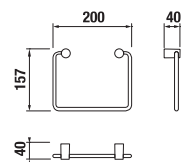

Termék száma	Termékleírás	Ár
H3813A40040001	törölközőtartó gyűrű, 20 cm, krómozott	10 617 Ft