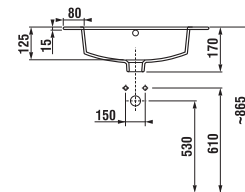

1+1 CSOMAG
szekrény + mosdó
- biztonságos szállítás
- takarékos hely szállítás közben
- könnyű kezelhetőség