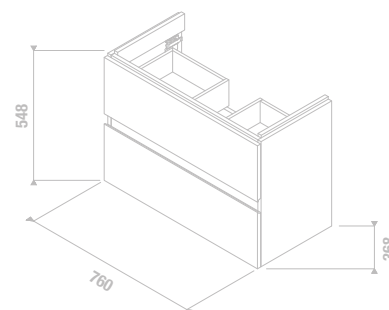

ALSÓSZEKRÉNY MOSDÓVAL / SOROZAT PURE /

ÚJ

ALSÓSZEKRÉNY MOSDÓVAL PURE 60 CM S

PACK
1+1

1+1 CSOMAG
szekrény + mosdó
- biztonságos szállítás
- takarékos hely szállítás közben
- könnyű kezelhetőség

* Az újdonságot töröltük, a termék nem elérhető.

Termék száma	Termékleírás	Színe	
		fehér magasfényű	cappuccino
H41J2434015001*	szekrény 2 fiókkal és mosdóval együtt 60 cm	149 936 Ft	
H41J2434013011*	szekrény 2 fiókkal és mosdóval együtt 60 cm		140 181 Ft

Külön megrendelni:	Ár
H8903490000001 rögzítő szett a mosdóhoz	860 Ft
H8907320000001 műanyag mosdó/pízoár szifon	1 923 Ft
H3747100040001 mosdó szifon, 5/4"- 32 mm, króm, sárgaréz	14 381 Ft
H3747300040001 Cubito mosdó szifon, 5/4"-32 mm, króm, réz	18 137 Ft
A525167900 sarokszelep, króm (Roca)	7 084 Ft
A5251679CN sarokszelep, titánfekete fényes(Roca)	8 096 Ft
A525168200 sarokszelep, króm (Roca)	5 053 Ft

ÚJ

ALSÓSZEKRÉNY MOSDÓVAL PURE 80 CM S

PACK
1+1

1+1 CSOMAG
szekrény + mosdó
- biztonságos szállítás
- takarékos hely szállítás közben
- könnyű kezelhetőség

* Az újdonságot töröltük, a termék nem elérhető.

Termék száma	Termékleírás	Színe	
		fehér magasfényű	cappuccino
H41J2444015001*	szekrény 2 fiókkal és mosdóval együtt 80 cm	173 901 Ft	
H41J2444013011*	szekrény 2 fiókkal és mosdóval együtt 80 cm		162 790 Ft

Külön megrendelni:	Ár
H8903490000001 rögzítő szett a mosdóhoz	860 Ft
H8907320000001 műanyag mosdó/pízoár szifon	1 923 Ft
H3747100040001 mosdó szifon, 5/4"- 32 mm, króm, sárgaréz	14 381 Ft
H3747300040001 Cubito mosdó szifon, 5/4"-32 mm, króm, réz	18 137 Ft
A525167900 sarokszelep, króm (Roca)	7 084 Ft
A5251679CN sarokszelep, titánfekete fényes(Roca)	8 096 Ft
A525168200 sarokszelep, króm (Roca)	5 053 Ft