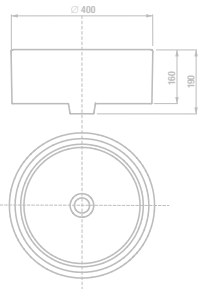

MOSDÓK / SOROZAT CUBITO PURE /

MOSDÓKAGYLÓ CUBITO PURE KEREK

JIKA • perla

Termék száma	Termékleírás	Ár fehér
H818420xxx1121*	kerék mosdókagyló, Ø 400×160	45 967 Ft

* A termék átmenetileg nem elérhető, cserélhető LAUFEN Pro H8129620001091 túlfolyós vagy H8129620001121 túlfolyós termékre, mérete Ø 420×165 mm

Külön megrendelni:	Ár
H3747100040001 Mio mosdó szifon, 5/4" – 32 mm, króm, sárgaréz	14 381 Ft
H3747300040001 mosdó szifon, 5/4" – 32 mm, króm, sárgaréz	18 137 Ft
H8981840000001 lefolyószelep, túlfolyó nélkül, nem zárható, kerámia szeleptakaróval	21 191 Ft

Túlfolyó nélküli mosdótálakhoz használjon nem zárható lefolyószelepet.

Ajánljuk, hogy a Cubito-N, Mio-N, Mio Style vagy Cube mosdócsaptelepekkel kombinálja. Mosdópultra szerelhető. A Cubito mosdótartólap a 78. oldalon, a Mio-N mosdótartólap a 65. oldalon található. A kivágási sablon a mosdó csomagolásának része.

MOSDÓKAGYLÓ CUBITO PURE TÉGLALAP ALAKÚ

JIKA • perla

Termék száma	Termékleírás	Ár fehér
H818423xxx1121	téglalap alakú mosdókagyló, 500×350×160	53 324 Ft

* A termék átmenetileg nem elérhető, kicserélhető a LAUFEN Pro H8129650001121 túlfolyó nélküli termékre, mérete 550×380×115 mm

Külön megrendelni:	Ár
H3747100040001 Mio mosdó szifon, 5/4" – 32 mm, króm, sárgaréz	14 381 Ft
H3747300040001 mosdó szifon, 5/4" – 32 mm, króm, sárgaréz	18 137 Ft
H8981840000001 lefolyószelep, túlfolyó nélkül, nem zárható, kerámia szeleptakaróval	21 191 Ft

Túlfolyó nélküli mosdótálakhoz használjon nem zárható lefolyószelepet.

Ajánljuk, hogy a Cubito-N, Mio-N, Mio Style vagy Cube mosdócsaptelepekkel kombinálja. Mosdópultra szerelhető. A Cubito mosdótartólap a 78. oldalon, a Mio-N mosdótartólap a 65. oldalon található. A kivágási sablon a mosdó csomagolásának része.