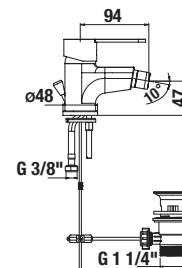

Termék száma	Termékleírás	Ár
H3411Z10041171	egykaros, álló bidé csaptelep, húzórudas lefolyószelleppel, króm	23 376 Ft