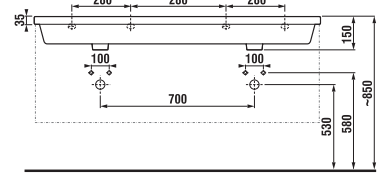

MOSDÓK / SZOROZAT MIO-N /

KETTŐS MOSDÓ MIO-N 130 CM

JIKA•perla

Termék száma	Termékleírás	yyy: 104	Ár
H814714xxx1041	kettős mosdó 130 cm*	x	129 156 Ft

*a csomagolás kiegyenlítő anyagot is tartalmaz

Külön megrendelni:	Ár
H8903490000001 szerelő szett mosdókhoz	860 Ft
H8942460000001 helytakarékos szifon, sarokszelep távolság 200 mm, DN40	8 621 Ft
ÚJ	
H3741R00040001* mosdó szifon G 5/4" × DN32, ABS, króm	9 402 Ft
H3747100040001 Mio mosdó szifon, 5/4" – 32 mm, króm, sárgaréz	14 381 Ft

*rendelhető 2022 második felétől

ALSÓSZEKRENY BÚTOROS MOSDÓ SZÁMÁRA MIO-N 130 CM

fehér/front fényes lakk

kőris

Termék száma	Termékleírás	Színe	
		fehér/front fényes lakk	kőris
H40J7184015001	alsószelekrény az 130×45 cm-es mosdóhoz, H814714, 4 fiókkal	218 553 Ft	
H40J7184013421	alsószelekrény az 130×45 cm-es mosdóhoz H814714, 4 fiókkal		207 538 Ft

Külön megrendelni:	Ár
H4944021760001 Cube lábak, krómozott, 1 pár, 240 mm	7 169 Ft

E 4-fiókos szekrény alátámasztásához mindig használni kell egy pár lábat H4944021760001*.

Ajánljuk, hogy ezeket az alsószelekrényeket a helytakarékos H8942460000001-es Jika szifonnal kombinálja. MEGJEGYZÉS: Ebben az esetben a sarokszelepek között 200 mm-nek kell lennie

ASZIMMETRIKUS KÉZMOSÓ MIO-N 45 CM

JIKA•perla

Termék száma	Termékleírás	yyy: 106	Ár
H815714xxx1061	kézmosó 45 cm, aszimmetrikus	x	28 040 Ft

Külön megrendelni:	Ár
ÚJ	
H3741R00040001* mosdó szifon G 5/4" × DN32, ABS, króm	9 402 Ft
H3747100040001 Mio mosdó szifon, 5/4" – 32 mm, króm, sárgaréz	14 381 Ft
H8903490000001 szerelő szett mosdókhoz	860 Ft
H8942490000001** szifon, krómozott ABS, magassága állítható 175–270 mm között, vízzár magassága 75 mm, átfolyó kapacitás 45 l, diszgyűrűvel, (használható diszgyűrű nélkül is)	9 154 Ft