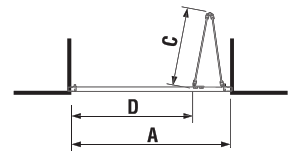

változatszám 668 – átlátszó üveg
változatszám 665 – dekor stripy

Termék száma	A méretválaszték (mm)		belépés szélessége (mm) D	Hossza ajtók (mm) C
	A min.	A max.		
H255381	760	800	529	296
H255382	860	900	629	396