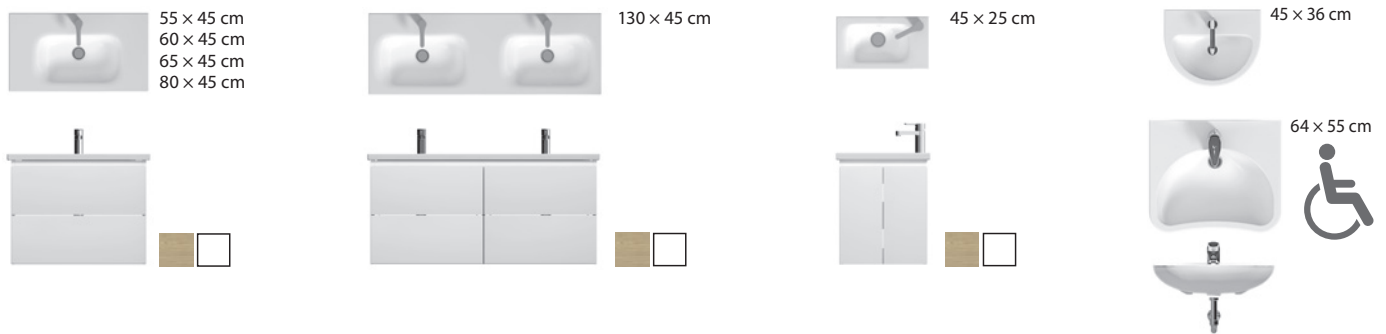

ÁTTEKINTÉS / MOSDÓK ÉS ALSÓSZEKRÉNY MOSDÓTARTÓLA / SOROZATOK SZERINT /

CUBITO PURE

MIO-N

TIGO

DEEP BY JIKA

LYRA PLUS