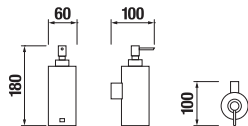

TÖRÖLKÖZŐ AKASZTÓ GENERIC

Termék száma	Termékleírás	Ár
H3813D30040001	törölköző akasztó	1 906 Ft

SZAPPANTARTÓ KOSÁR 20 CM GENERIC

Termék száma	Termékleírás	Ár
H3853D30041001	szappantartó kosár, 20 cm, krómozott	10 291 Ft