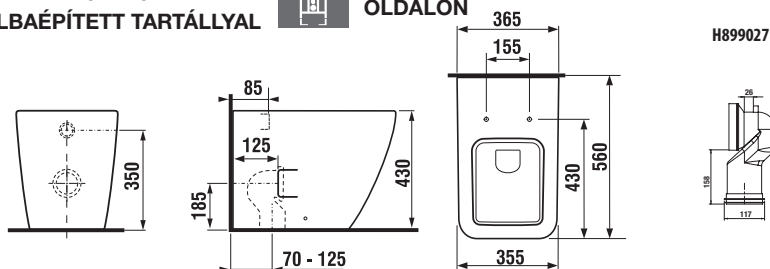

KOMBI WC, ÁLLÓ WC ÉS BIDÉ /

ÁLLÓ WC PURE

Termék száma	Termékleírás	Ár fehér
H823424xxx0001	álló WC, zárt öblítőkör, mély öblítés	78 923 Ft
Külön megrendelni:		Ár
H8934213000631	WC ülőke tetővel, duroplast, gyors rögzítő rendszer, rozsdamentes acél zsanérok	20 038 Ft
H8934223000631	WC ülőke tetővel, duroplast, gyors rögzítő rendszer, rozsdamentes acél zsanérok, lecsapódásgátló mechanizmussal	30 143 Ft
H8946140000001	Laufen kiegyenlítő massa	3 125 Ft
H8990270000001	Laufen lefolyó könyök, függőlegesen	6 211 Ft
Pótalkatrészek:		Ár
H8917530000001	rögzítő készlet szabadon álló WC-khez és rejtett csatlakozással szerelt bidékhez	1 435 Ft

A falba épített modulban az öblítőszepel beállításának helyes értéke 4,5/3 liter.

JAVASOLJUK, HOGY KOMBINÁLJA A JIKA FALBAÉPÍTETT TARTÁLYAL A 135. OLDALON