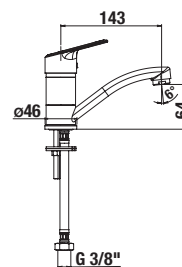

Termék száma	Termékleírás	Ár
H3512E10042201	mosogató csaptelep, álló, 143 mm-es kifolyócsővel, króm	16 040 Ft