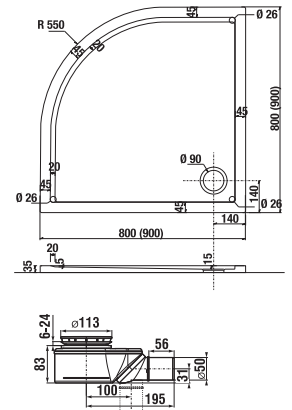

Termék száma	Termékleírás	Ár
H2119330000001	negyedkör alakú zuhanytálca, 900 × 900 mm, radius 550 mm, öntött márvány	79 111 Ft

A Padana zuhanytálca alkalmas padlószintre történő beépítéshez.

A Padana zuhanytálca magassága nagyon csekély, ehhez ajánljuk a H294230, zuhanytálca szifont, a megnövelt 54 l/perc átfolyással.

Külön megrendelni:	Ár
H2942330000001 szifon zuhanytálcahoz, átm. 90 mm, rozsdamentes fedél átm. 113 mm, lefolyási sebesség 54 l/perc, rögzítő szerelvényekkel	21 398 Ft
H8991030000001 dilatációs szalag, zuhanytálca és a fal között, 290 × 50 mm	3 362 Ft