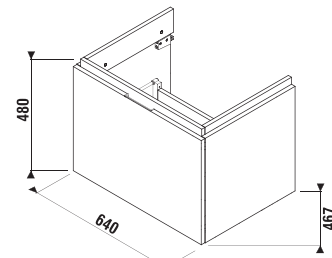

Termék száma	Termékleírás	Színe	
		fehér/front fényes lakk	tölgy
H40J4243015001	alsószekrény az H810424, 65 cm-es mosdóhoz, 1 fiókkal	98 263 Ft	
H40J4243015191	alsószekrény az H810424, 65 cm-es mosdóhoz, 1 fiókkal		90 440 Ft