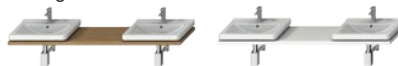

mosdótartólap, egyedi méretre széle. 135-220 cm 2 kivágással mosdóhoz Cubito 45-75 cm