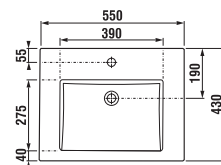

1+1 CSOMAG
szekrény + mosdó
- biztonságos szállítás
- takarékos hely szállítás közben
- könnyű kezelhetőség