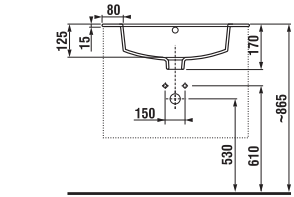

ALSÓSZEKRENY MOSDÓVAL / CUBE /

ALSÓSZEKRENY MOSDÓVAL CUBE 65 CM

Termék száma	Termékleírás	Színe	
		fehér/selyemfényű fehér	sötét tölgy
H4536011763001	alsószekrény, a 65 × 43 cm-es mosdóval, 2 ajtóval	77 997 Ft	
H4536011763021	alsószekrény, a 65 × 43 cm-es mosdóval, 2 ajtóval		88 397 Ft

Termék száma	Termékleírás	Színe	
		fehér/selyemfényű fehér	sötét tölgy
H4536021763001	alsószekrény, a 65 × 43 cm-es mosdóval, 2 fiókkal	105 028 Ft	
H4536021763021	alsószekrény, a 65 × 43 cm-es mosdóval, 2 fiókkal		105 028 Ft

Az alsószekrény külön nem rendelhető.

1+1 CSOMAG
szekrény + mosdó
- biztonságos szállítás
- takarékos hely szállítás közben
- könnyű kezelhetőség

ALSÓSZEKRENY MOSDÓVAL CUBE 80 CM

Termék száma	Termékleírás	Színe	
		fehér/selyemfényű fehér	sötét tölgy
H4537521763001	alsószekrény, a 80 × 43 cm-es mosdóval, 2 ajtóval	88 311 Ft	
H4537521763021	alsószekrény, a 80 × 43 cm-es mosdóval, 2 ajtóval		98 461 Ft

Termék száma	Termékleírás	Színe	
		fehér/selyemfényű fehér	sötét tölgy
H4537621763001	alsószekrény, a 80 × 43 cm-es mosdóval, 2 fiókkal	115 070 Ft	
H4537621763021	alsószekrény, a 80 × 43 cm-es mosdóval, 2 fiókkal		115 070 Ft

Az alsószekrény külön nem rendelhető.

1+1 CSOMAG
szekrény + mosdó
- biztonságos szállítás
- takarékos hely szállítás közben
- könnyű kezelhetőség