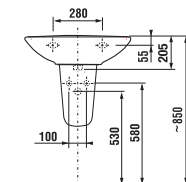

Termék száma	Termékleírás	yyy: 104 109		Ár fehér
H810391000yyy1	mosdó 55 cm	x	x	12 813 Ft
H8193910000001	szifontakaró, rögzítő készlettel – (term. sz.: H8900130000001) csak mosdókagylóhoz 55, 60, 65 cm			12 453 Ft

Külön megrendelni:		Ár
H8903490000001	szelvény készlet mosdókagylóhoz	860 Ft
H8942490000001	szifon, krómozott ABS, magassága állítható 175–270 mm között, vízzár magassága 75 mm, átfolyó kapacitás 45 l, diszgyűrűvel, (használható diszgyűrű nélkül is).	9 154 Ft