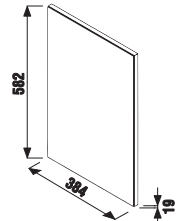

Termék száma	Termékleírás	Színe			
		fehér/selyemfényű fehér	szürke	sötét tölgy	cseresznye
H4535141753001	alsószekrény, a 40 x 23 cm-es mosdóval, csaplyukkal a jobb oldalon, 1 balos/jobbos ajtóval, tükörrel és világítással	64 859 Ft			
H4535141753011	alsószekrény, a 40 x 23 cm-es mosdóval, csaplyukkal a jobb oldalon, 1 balos/jobbos ajtóval, tükörrel és világítással		71 364 Ft		
H4535141753021	alsószekrény, a 40 x 23 cm-es mosdóval, csaplyukkal a jobb oldalon, 1 balos/jobbos ajtóval, tükörrel és világítással			64 859 Ft	
H4535141753081	alsószekrény, a 40 x 23 cm-es mosdóval, csaplyukkal a jobb oldalon, 1 balos/jobbos ajtóval, tükörrel és világítással				65 934 Ft
Pótalkatrészek:	Termékleírás	Ár			
H47J7303200001	megvilágítás Moonbox Új, LED, IP 44, 1x8W, 510 lm, 300x25x83 mm, üvegre, lapra és tükros szekrényre szereléshez	19 638 Ft			

Az alsószekrény külön nem rendelhető.