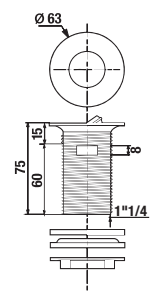

MOSDÓ SZIFON

Termék száma	Termékleírás	Ár
H3747300040001	Cubito mosdó szifon, 5/4" – 32 mm, króm,	18 137 Ft
H3747100040001	Mio mosdó szifon, 5/4" – 32 mm, króm, sárgaréz	14 381 Ft

MOSDÓSZIFON ÉS HELYTAKARÉKOS SZIFON MIO S

Termék száma	Termékleírás	Ár
H8942460000001	helytakarékos szifon, sarokszelep távolság 200 mm, DN40	8 621 Ft
H8907320000001	műanyag mosdó és vizelde szifon	1 923 Ft

ÚJ MOSDÓ SZIFON RIO

* rendelhető 2022 második felétől

Termék száma	Termékleírás	Ár
H3741R00040001*	mosdó szifon G 5/4" × DN32, ABS, króm	9 402 Ft

MOSDÓ LEFOLYÓSZELEP

Termék száma	Termékleírás	Ár
H3917100040001	mosdó lefolyószelep Click-Clack	7 735 Ft

MOSDÓ LEFOLYÓSZELEP RIO

Termék száma	Termékleírás	Ár
H3701890041031	mosdó lefolyószelep, billenő dugós, vandálbiztos, 5/4"-75 mm	6 972 Ft

A kép illusztráció

A kép illusztráció