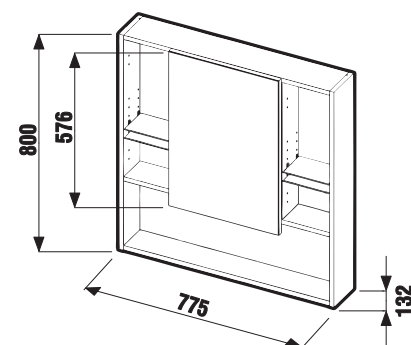

TÜKRÖS SZEKRÉNY LYRA 60 × 80 CM

Termék száma	Termékleírás	Szekrénytest színe fehér
H4532410383041	tükrös szekrény, 60 × 80 cm	70 284 Ft

TÜKRÖS SZEKRÉNY LYRA 77,5 × 80 CM

Termék száma	Termékleírás	Szekrénytest színe fehér
H4532510383041	tükrös szekrény, 77,5 × 80 cm	63 707 Ft