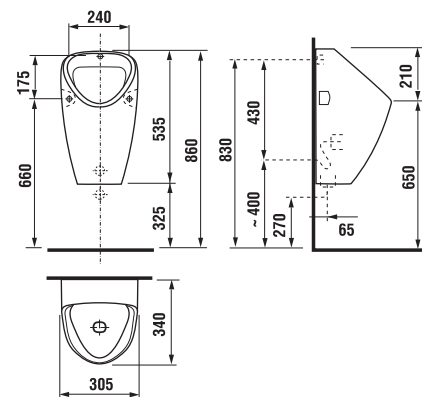

Termék száma	Termékleírás	Ár
H8430600000001	Golem leszívó rendszerű vizelde	42 476 Ft

Külön megrendelni:	Ár
H8903490008901 rögzítőkészlet, fehér fedősapkával	1 045 Ft
H8903490008911 szerelő szett krómozott fedősapkával	1 626 Ft
H8920030000001 szifon, vízszintes/függőleges lefolyó	13 758 Ft
H8948070000001 csövecske 1/2", belső vízbevezetés	4 888 Ft
H8948080000001 gumi tömítés belső	1 741 Ft
H8910620000001 Golem vizelde szűrő	2 424 Ft