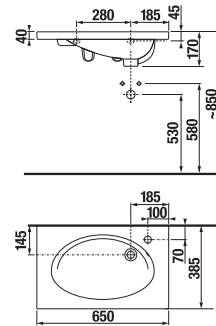

MOSDÓK / SOROZAT TIGO /

MOSDÓ TIGO 65 CM

Termék száma	Termékleírás	106	Ár
H8122160001061	ráépíthető mosdó, 65 cm	x	28 860 Ft
Külön megrendelni:			Ár
H3812110040001	65 cm-es mosdó elejére szerelhető törölköző tartó, rozsdamentes acél		20 213 Ft
H3812140040001	mosdók oldalára szerelhető törölköző tartó, bal./jobb oldalra, rozsdamentes acél		16 670 Ft
H3747100040001	mosdó szifon Mio, 5/4"-32 mm, króm, réz		14 381 Ft

Nem lehetséges egyidejűleg elülső és oldalsó tartó elhelyezése.