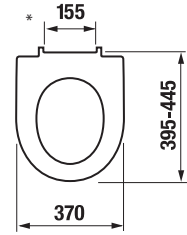

JAVASOLJUK, HOGY KOMBINÁLJA A JIKA FALBAÉPÍTETT TARTÁLLYAL

A 135. OLDALON

FALI WC ÉS BIDÉ /

DUROPLASZT ÜLŐKE TETŐVEL LYRA PLUS

Termék száma	Termékleírás	Ár fehér
H8903840000631	duroplast ülőke és a tető, gyors rögzítés, acél zsanérok	18 764 Ft
H8903850000631	duroplast ülőke és a tető, gyors rögzítés, SLOWCLOSE, acél zsanérok	22 064 Ft
Külön megrendelni:		Ár
H8923840000001	lecsapódásgátló betét a Lyra Plus H8903850000631 ülőkéhez, pótalkatrész	11 354 Ft
H8923850000001	rögzítősztet a Lyra Plus H890384/H890385 ülőkéhez	6 460 Ft
H8923860000001	puffer a Lyra plus H890384/H890385 ülőkéhez	1 395 Ft