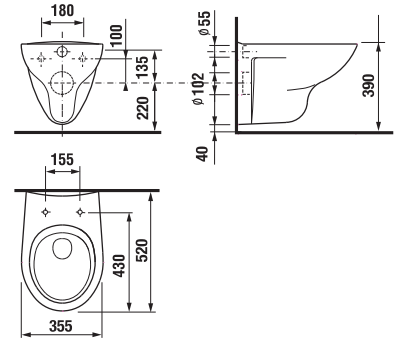

**JAVASOLJUK, HOGY
KOMBINÁLJA A JIKA
FALBAÉPÍTETT TARTÁLYAL**

**A 135.
OLDALON**

FALI WC ÉS BIDÉ /

FÜGGESZTETT ZETA

Termék száma	Termékleírás	Ár
H8203960000001	WC, függesztett, mélyöblítésű	24 377 Ft
Külön megrendelni:		
H8932740000001	duropaszt Zeta ülőke fedéllel, műanyag zsanérral, 400 és 440 mm között állítható hosszúság	9 566 Ft
H8932760000001	duropaszt Zeta ülőke fedéllel, műanyag zsanérral, SLOWCLOSE lecsapódásgátlóval, között állítható hosszúság	18 447 Ft
H8932710000001	termoplaszt ülőke Zeta fedéllel, műanyag zsanérral, 400 és 440 mm között állítható hosszúság	5 225 Ft
H8932710000637	termoplaszt ülőke Zeta fedéllel, acél zsanérral (MEGJEGYZÉS: a hosszúság 407 és 425 mm között állítható)	5 364 Ft
H8933703000001	duropaszt ülőke fedéllel, műanyag zsanérral	12 436 Ft
H8929920000001	Laufen szerelő szalag	3 432 Ft
H8926950000001	Laufen zajszigetelő-kiegyenlítő betét	5 787 Ft
H8946140000001	Laufen kiegyenlítő massa	3 125 Ft