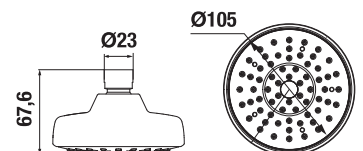

ZUHANYFEJ RIO

Termék száma	Termékleírás	Ár
H3671R10042101	zuhanyfej, átmérő: 80 mm, 1 funkció, króm	5 822 Ft

ZUHANYFEJ RIO

Termék száma	Termékleírás	Ár
H3671R10042141	zuhanyfej, átm. 100 mm, 1 funkcióval	6 383 Ft