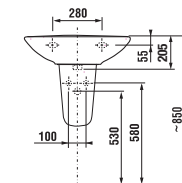

MOSDÓ ZETA 50, 55 ÉS 60 CM LÁBBAL

Termék száma	Termékleírás	yyy: 104 109		Ár fehér
				
H810390000yyy1	mosdó 50 cm	x	x	11 399 Ft
H810391000yyy1	mosdó 55 cm	x	x	12 813 Ft
H810392000yyy1	mosdó 60 cm	x	x	13 537 Ft
H8199500000209	mosdóláb csak mosdókagylóhoz 50, 55, 60 cm			14 221 Ft