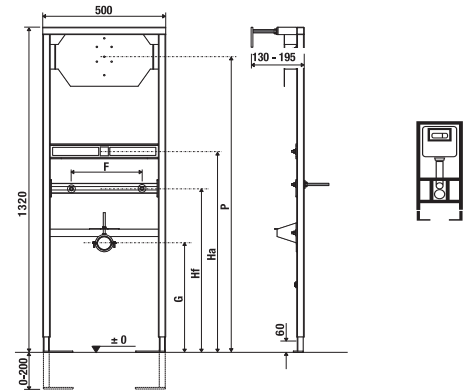

Termék száma	Termékleírás	Ár
H8936010000001	URINAL SYSTEM modul vizeldéhez - fal elé szereléshez, vagy falra szereléshez megfelelő design - fokozatmentesen állítható láb 0-200 mm-ig - modul magassága 1320 mm - stabil szerkezet, terhelhetőség 130 kg - lefolyócső átmérő DM 50 mm - komplett szerelési készlet	78 121 Ft

Külön megrendelni:	Ár	
H8948280000001	automatikus öblítőrendszer infra érzékelővel (részletesen lásd a 161. oldalon)	77 886 Ft

A vizelde modul beállításához kövesse a vizelde műszaki információkat.