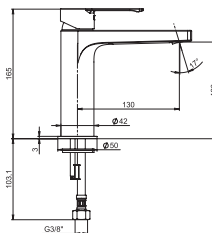

Termék száma	Termékleírás	Ár
H3114210041241	egykaros mosdó csaptelep „L” Click-Clack lefolyóval, áramlás 5 l/perc, króm	50 929 Ft
H3114210041201	egykaros mosdó csaptelep „L” lefolyó nélkül, áramlás 5 l/perc, króm	42 072 Ft
Külön megrendelni:		Ár
H3917100040001	Klikk-klakk lefolyószelep	7 735 Ft
H3747100040001	Mio mosdó szifon, 5/4" – 32 mm, króm, sárgaréz	14 381 Ft