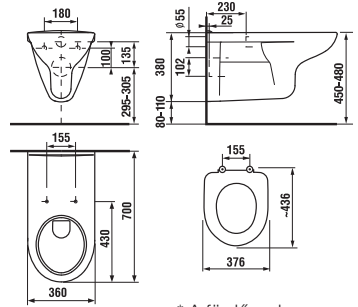

Termék száma	Termékleírás	Ár fehér
H8206420000001	fali WC mély öblítéssel, hossza 70 cm	73 478 Ft
Külön megrendelni:		
H8932823000001	duropaszt ülőke fedél nélkül, műanyag zsanérok	7 851 Ft
H8932823000631	duropaszt ülőke fedél nélkül, acél zsanérok	8 693 Ft
H8901100000001	bevezető cső hosszabbító (1 m, Ø 45 mm) a fali WC csatlakoztatására falba épített tartályhoz	4 686 Ft

**JAVASOLJUK, HOGY
KOMBINÁLJA A JIKA
FALBAÉPÍTETT TARTÁLYVAL**

**A 135.
OLDALON**

Deep by Jika H820642 mozgássérült WC szerelése esetén System - Pack mozgássérült falbaépített tartályra, szükséges H8901100000001 cikkszámú kiegészítő szerelési szett használatára.

Falra szerelhető WC H820642 kompatibilis a H895643 pneumatikus szettekkel.

* A fürdőszoba-felszerelés telepítési magasságának meg kell felelnie az adott országban az akadálymentes épületekre vonatkozó hatályos előírásoknak.