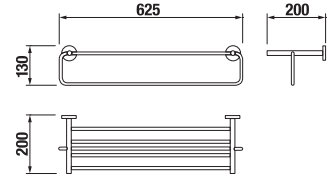

Termék száma	Termékleírás	Ár
H3813A60040001	fürdőlepedő tartó rács, törölközőtartó rúddal, krómozott	28 756 Ft