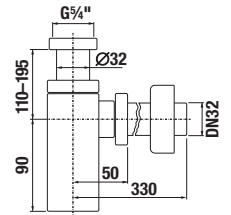

MOSDÓK / SOROZAT MIO-N /

MOSDÓ SZIFON

Termék száma	Termékleírás	Ár
H3747100040001	Mio mosdó szifon, 5/4" – 32 mm, króm, sárgaréz	14 381 Ft

MOSDÓ SZIFON

Termék száma	Termékleírás	Ár
H3747300040001	Cubito mosdó szifon, 5/4"-32 mm, króm, réz	18 137 Ft