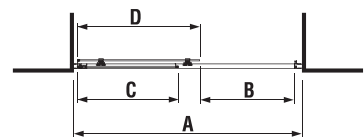

változatszám 668 – átlátszó üveg
változatszám 666 – arctic decor

Termék száma	A méretválaszték (mm)		D belépés szélessége (mm)	C Méret (mm)	B belépés szélessége (mm)
	A mín	A max			
H2422N3	965	995	506	436	388
H2422N4	1 165	1 195	606	506	488
H2422N8	1 365	1 395	706	606	588