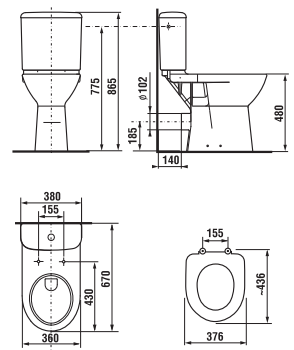

A Jika Perla felületkezelés felára 17 721 Ft.

Termékszám xxx = színkód (000 fehér, 100 Jika perla).

KÖZÉPÜLETI
TERMÉKEK