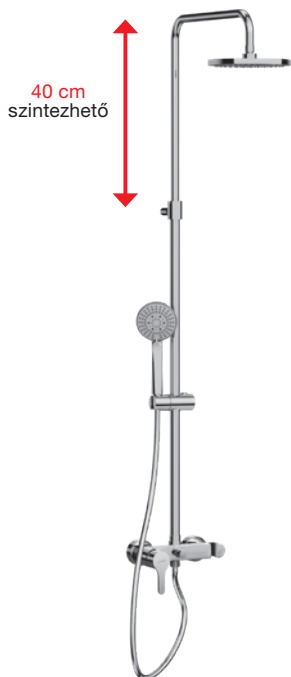

CSAPTELEPEK ÉS ZUHANYKIEGÉSZÍTŐK /

ZUHANY CSAPTELEP MIO-N

Termék száma	Termékleírás	Ár
H3311V70045711	egykaros, fali zuhany csaptelep, zuhanyszettel (fejzuhany átm. 200 mm, kézzuhany 4 különböző funkció átm. 130 mm, gégecső 1.7 m)	138 017 Ft