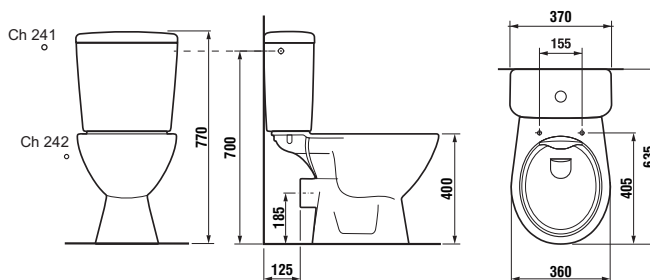

Külön megrendelni:	Ár
H8929990000001 szerelő szett WC-hez	334 Ft
H8903840000631 duroplast ülőke és a tető, gyors rögzítés, acél zsanérok	18 764 Ft
H8903850000631 duroplast ülőke és a tető, gyors rögzítés, SLOWCLOSE, acél zsanérok	22 064 Ft
H8933843000631 ülőke tetővel, fali WC-hez, duroplast, acél zsanérral	10 430 Ft
H8933870000001 ülőke tetővel, termoplaszt, fali WC-hez, műanyag zsanérral	7 240 Ft