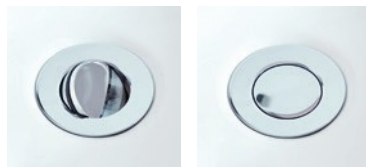

Termék száma	Termékleírás	Ár
H3701890041031	mosdó lefolyószep, billenő dugós, vandálbiztos, 5/4"-75 mm	6 972 Ft
H3917100040001	mosdó lefolyószep Click-Clack	7 735 Ft

A kép illusztráció

A kép illusztráció