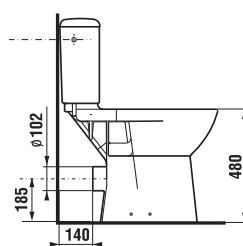

Külön megrendelni:

		Ár fehér
H8932813000631	duropaszt Deep by Jika WC ülőke tetővel, gyorsrögzítő acél zsanérral	14 496 Ft
H8932813000001	duropaszt Deep by Jika WC ülőke tetővel, gyorsrögzítő műanyag zsanérral	14 307 Ft
H8932823000001	duropaszt ülőke fedél nélkül, műanyag zsanérok	7 851 Ft
H8932823000631	duropaszt ülőke fedél nélkül, acél zsanérral, csak fehér színben	8 693 Ft
H8932843000001	duropaszt ülőke fedél nélkül, SLOWCLOSE lecsapódásgátló mechanizmussal, acél zsanérok, csak fehér színben	32 362 Ft