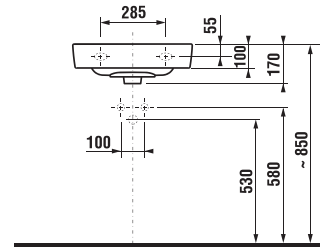

Előnyök fürdőszoba bútorokhoz

MOSDÓK / SOROZAT LYRA PLUS /

MOSDÓ LYRA PLUS 60 CM

Termék száma	Termékleírás	yyy: 104	Ár
H8103820001041	mosdó 60 cm	x	20 492 Ft

Külön megrendelni:		Ár
H8903490000001	szerelő szett mosdókhoz	860 Ft
H3747100040001	mosdó szifon Mio, 5/4" – 32 mm, króm, sárgaréz	14 381 Ft