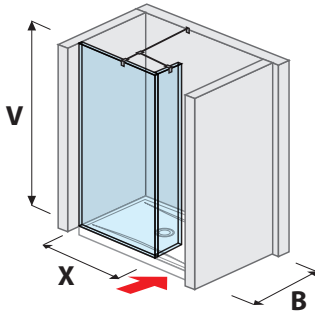

ÜVEGFAL, ZUHANYKABINOK, AJTÓK ÉS ZUHANYTÁLCÁK /

ÜVEGFAL PURE RÖVID ÜVEGFALLAL 70, 80 CM

Termék száma	Termékleírás	Ár
H2684210026681	üvegfal, oldalfalhoz rögzített, 700 mm, a 1 200×800 mm, 1 200×900 mm, 1 300×800 mm és 1 300×900 mm zuhanytálcákhoz, JIKA perla GLASS kikészítéssel, rövid üvegfallal, oldal- és sarok rögzítő profilal és támasszal	237 202 Ft
H2684220026681	üvegfal, oldalfalhoz rögzített, 800 mm, a 1 400×800 mm, 1 400×900 mm zuhanytálcákhoz, JIKA perla GLASS kikészítéssel, rövid üvegfallal, oldal- és sarok rögzítő profilal és támasszal	246 925 Ft

Termék száma	Biztonsági üveg méretek (mm)			Zuhanytálca méretek (mm)		Belépési méretek (mm)
	X	Y	V	A	B	C
H268421	697	200	2 000	1 200/1300	800/900	503/603
H268422	797	200	2 000	1 400	800/900	603

ÜVEGFAL PURE RÖVID ÜVEGFALLAL 120, 130, 140 CM