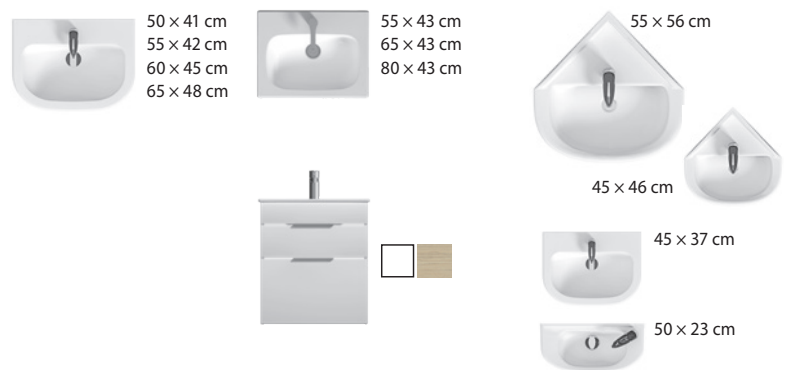

MIO-N

TIGO

DEEP BY JIKA

LYRA PLUS

ÁTTEKINTÉS / MOSDÓK ÉS ALSÓSZEKRÉNY MOSDÓTARTÓLA / SOROZATOK SZERINT /

CUBE

55 x 43 cm
65 x 43 cm
80 x 43 cm
100 x 43 cm
120 x 43 cm
kettős mosdó

50 x 33,5 cm
60 x 33,5 cm