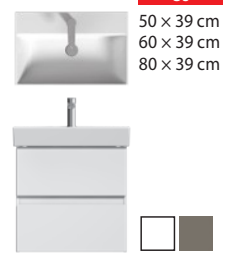

75 x 45 cm
* Két fiókos változatban is elérhető

130 x 48,5 cm*
* Két fiókos változatban is elérhető

alsószekrény bútoros mosdó számára 45 cm – Két fiókos változatban is elérhető

ÚJ

50 x 39 cm
60 x 39 cm
80 x 39 cm