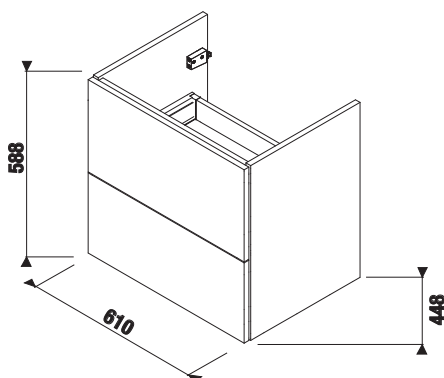

KÖZÉPMAGAS SZEKRENY MIO-N