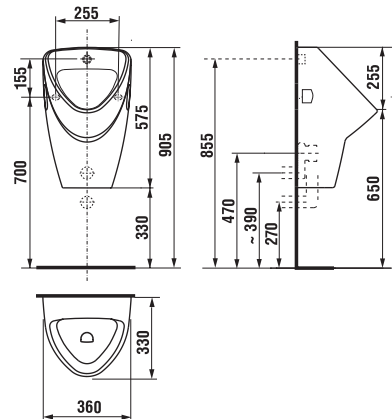

Termék száma	Termékleírás	Ár
H8402000000001	leszívó-rendszerű vizelde Livo ANTIVANDAL kerámia, belső vízbevezetéssel	34 516 Ft

Külön megrendelni:	Ár
H8925360008901 rögzítő készlet LIVO fehér fedősapkával	873 Ft
H8925360008911 rögzítő készlet LIVO króm fedősapkával	1 495 Ft
H8920030000001 szifon, vízszintes lefolyó	13 758 Ft
H8948070000001 csövecske 1/2", belső vízbevezetés	4 888 Ft
H8948080000001 gumi tömítés belső	1 741 Ft
H8910730000001 Golem vizelde szűrő	2 292 Ft

VIGYÁZAT! A LIVO VIZELDE SZERELÉSE a H892536 alkalmazását kívánja (a menet hossza 40 mm).

JAVASOLJUK MEGFELELŐ VIZELDE MODULLAL KOMBINÁLNI

A 135. OLDALON

VIZELDE ÖBLÍTŐ RENDSZER, BELSŐ VÍZBEVEZETÉSSEL

INFRA SZENZORRAL

Termék száma	Termékleírás	Ár
H8948280000001	automatikus öblítőrendszer, infra szenzorral, vizeldékhez, belső vízbevezetéshez, H843060, H840200	77 886 Ft

- öblít, ha egy személy 0,7 m-en belül, több, mint 7,5 sec. időt tartózkodik,
- az öblítés indul, amint a személy elhagyja az érzékelési zónát,
- öblítési időtartam 0,5-15,5 sec. között beállítható
- öblítés beállítása és a szenzor opcionális kikapcsolása az távvezérlővel H894078
- szenzor kikapcsolás lehetősége
- automatikus utóöblítés 24 órával az utolsó öblítést követően,
- kombinálja a H8936010000001 URINAL SYSTEM - modul vizeldékkel

1. technikai specifikációk:
2. rozsdamentes acél fedél méretei: 170×170×10 mm
   - szerelő doboz méretei: 140×140×75 mm
   - tápfeszültség: 24 VDC
   - teljesítmény igény: 5 W
   - érzékelési tartomány: 0,3 - 0,7 m
   - ajánlott nyomás tartomány: 0,1 - 0,6 MPa
   - átfolyó vízmennyiség: kb. 12 l/min.
   - vízbemenet: G 3/4" külső menet
   - vízkimenet: G 3/4" külső menet

Külön megrendelni:	Ár
H8950910000001 tápegység maximum 1 vizelde táplálására Golem/ Livo ANTIVANDAL, Domino SENSOR 24 V, DC	22 174 Ft
H8950710000001 tápegység maximum 5 vizelde táplálására Golem/ Livo ANTIVANDAL, Domino SENSOR 24 V, DC	22 873 Ft
H8950720000001 tápegység maximum 9 vizelde táplálására Golem/ Livo ANTIVANDAL, Domino SENSOR 24 V, DC	30 191 Ft

Pótalkatrészek	Termékleírás	Ár
H8940720000001	Infravörös érzékelő H894828-as öblítőrendszerhez, pótalkatrész	72 363 Ft