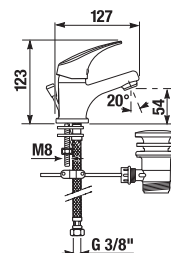

Termék száma	Termékleírás	Ár
H3111N10041101	egykaros mosdó csaptelep, húzórudas lefolyószelep nélkül, króm	10 464 Ft
H3111N10041111	egykaros mosdó csaptelep, húzórudas lefolyószeleppel, króm	12 186 Ft

Külön megrendelni:	Ár
H3917100040001 Klikk-klakk lefolyószelep	7 735 Ft