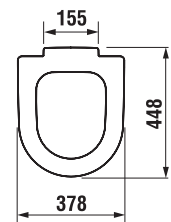

Termék száma	Termékleírás	Ár fehér
H8927113000001	duroplaszt WC ülőke tetővel, Mio, gyorsrögzítő acél zsanérral	20 434 Ft