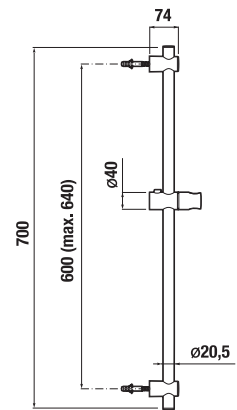

CSAPTELEPEK ÉS ZUHANYKIEGÉSZÍTŐK /

AJÁNLOTT ZUHANSZETTEK RIO

Termék száma	Termékleírás	Ár
H3651R00043611	zuhany készlet, (kézi-zuhanyfej, átm. 100 mm, 3 különféle funkcióval, kézi-zuhanyfej tartó, zuhany gégecső 1,7 m, fém)	16 269 Ft

Termék száma	Termékleírás	Ár
H3651R00043731	zuhany készlet, (kézi-zuhanyfej, átm. 100 mm, 3 különféle funkcióval, zuhanytartó rúd, zuhany gégecső 1,7 m, fém)	23 554 Ft

Külön megrendelni:	Ár
H3641X00048111 szappantartó, a H3641X00043101, zuhanytartó rúdokhoz, krómozott	4 764 Ft

MOSDÓ LEFOLYÓSZELEP RIO

Termék száma	Termékleírás	Ár
H3701890041031	mosdó lefolyószelep, billenő dugós, vandálbiztos, 5/4"-75 mm	6 972 Ft

ÚJ

MOSDÓ SZIFON RIO

Termék száma	Termékleírás	Ár
H3741R00040001*	mosdó szifon, 5/4" × DN32, ABS, króm	9 402 Ft

* rendelhető 2022 második felétől

BIDÉ ZUHANY SZETT RIO

Termék száma	Termékleírás	Ár
H3651R00041121	bidé kézizuhany zárószeleppel, fali kézizuhany tartóval, gégecsővel 1,2 m	10 346 Ft

Kombinálja a falba épített csaptelepekkel.