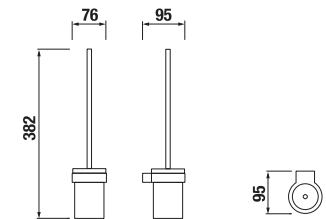

Termék száma	Termékleírás	Ár
H3843B10040001	WC-kefe tartó, fali, üveg betéttel, krómozott	10 740 Ft

ABLAKTÖRLŐ LAPÁT MIO

Termék száma	Termékleírás	Ár
H2947100040001	ablaktörő lapát, króm	5 717 Ft