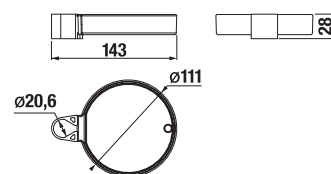

SZAPPANTARTÓ CUBITO-N

Termék száma	Termékleírás	Ár
H3641X00048111	szappantartó, H3641X00043101 zuhanytartó rúdhoz, krómozott	4 764 Ft