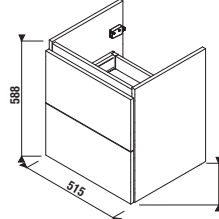

MOSDÓK / SZERELŐ SZETT / SOROZAT MIO-N /

MOSDÓ MIO-N 55 CM

JIKA • perla

Termék száma	Termékleírás	yyy: 104	Ár
H812712xxx1041	mosdó 55 cm	x	26 508 Ft

Külön megrendelni:			Ár
H8903490000001	szereelő szett mosdókhöz		860 Ft
H8942460000001	helytakarékos szifon, sarokszelep távolság 200 mm, DN40		8 621 Ft
ÚJ			
H3741R00040001*	mosdó szifon G 5/4" × DN32, ABS, króm		9 402 Ft
H3747100040001	Mio mosdó szifon, 5/4" – 32 mm, króm, sárgaréz		14 381 Ft

* rendelhető 2022 második felétől

ALSÓSZEKRÉNY BÚTOROS MOSDÓ SZÁMÁRA MIO-N 55 CM

Termék száma	Termékleírás	Színe	
		fehér/front fényes lakk	kőris
H40J7134015001	alsószelekrény az H812712, 55×45 cm-es mosdóhoz, 2 fiókkal	118 037 Ft	
H40J7134013421	alsószelekrény az H812712, 55×45 cm-es mosdóhoz, 2 fiókkal		109 664 Ft
Külön megrendelni:			Ár
H4944021760001	Cube lábak, krómozott, 1 pár, 240 mm		7 169 Ft

Ajánljuk, hogy ezeket az alsószelekrényeket a helytakarékos H8942460000001-es Jika szifonnal kombinálja.
MEGJEGYZÉS: Ebben az esetben a sarokszelepek között 200 mm-nek kell lennie

MOSDÓ MIO-N 60 CM

JIKA • perla

Termék száma	Termékleírás	yyy: 104	Ár
H812713xxx1041	mosdó 60 cm	x	27 568 Ft

Külön megrendelni:			Ár
H8903490000001	szereelő szett mosdókhöz		860 Ft
H8942460000001	helytakarékos szifon, sarokszelep távolság 200 mm, DN40		8 621 Ft
ÚJ			
H3741R00040001*	mosdó szifon G 5/4" × DN32, ABS, króm		9 402 Ft
H3747100040001	Mio mosdó szifon, 5/4" – 32 mm, króm, sárgaréz		14 381 Ft

* rendelhető 2022 második felétől

ALSÓSZEKRÉNY BÚTOROS MOSDÓ SZÁMÁRA MIO-N 60 CM