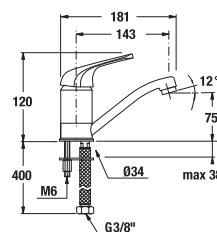

Termék száma	Termékleírás	Ár
H3112710040101	álló karos mosogató csaptelep, króm, 143 mm	14 776 Ft