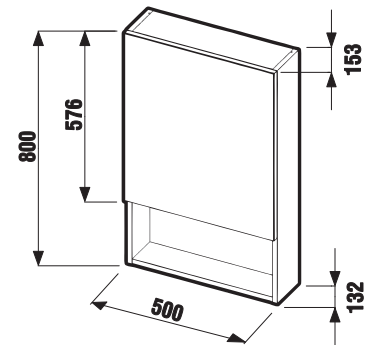

TÜKRÖS SZEKRÉNY LYRA 40 × 80 CM

Termék száma	Termékleírás	Szekrénytest színe fehér
H4532210383041	tükrös szekrény, 40 × 80 cm	47 427 Ft

TÜKRÖK ÉS VILÁGÍTÁS /

TÜKRÖS SZEKRÉNY LYRA 50 × 80 CM

Termék száma	Termékleírás	Szekrénytest színe fehér
H4532310383041	tükrös szekrény, 50 × 80 cm	52 432 Ft