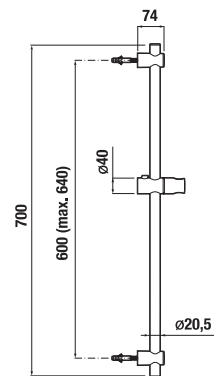

CSAPTELEPEK ÉS ZUHANYKIEGÉSZÍTŐK /

ZUHANYTARTÓ RÚD CUBITO-N

Termék száma	Termékleírás	Ár
H3641X00043101	zuhanytartó rúd, 700 mm	16 213 Ft