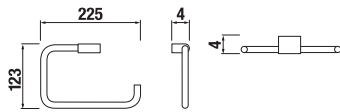

Termék száma	Termékleírás	Ár
H3813B40040001	törölközőtartó gyűrű, 22,5 x 12,5 cm, krómozott	9 390 Ft