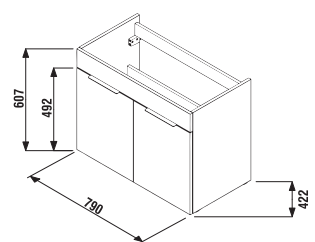

1+1 CSOMAG
szekrény + mosdó
- biztonságos szállítás
- takarékos hely szállítás közben
- könnyű kezelhetőség