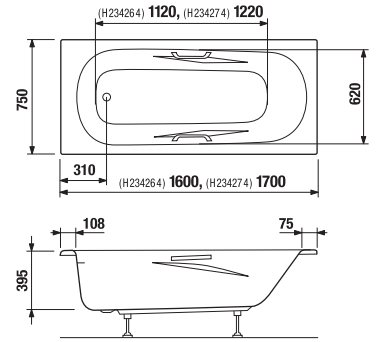

FÜRDŐKÁDAK ÉS KÁDPARAVÁN /

ACÉL KÁD ALMA

A színes területen belül nem ajánlott kiépíteni a kádlefolyó vagy a kádcsaptelep kiállítását.

Ezek a területek belül ajánlott kiépíteni a kádlefolyó vagy a kádcsaptelep kiállítását.
E = kád perem szélessége

ACÉL KÁD TANZA PLUS ÉS TANZA

A színes területen belül nem ajánlott kiépíteni a kádlefolyó vagy a kádcsaptelep kiállítását.

Ezek a területek belül ajánlott kiépíteni a kádlefolyó vagy a kádcsaptelep kiállítását.

E, F = kád perem szélessége

Termék száma	Termékleírás	Ürtartalom	Ár
H2342640000001	Alma 1 600 × 750 mm, az ár a fogantyúkkal együtt	170 l	108 429 Ft
H2342740000001	Alma 1 700 × 750 mm, az ár a fogantyúkkal együtt	180 l	108 429 Ft

Külön megrendelni:	Ár
H2940120000001	beállítható fém lábak – 2 db Alma, Tanza, Tanza plus, Riga 8 814 Ft
H2948150040001	le- és túlfolyó szett, szifonnal 40/50 mm, hossza 550 mm, a túlfolyó teste műanyag 14 956 Ft
H2948160040001	le- és túlfolyó szett, szifonnal 40/50 mm, hossza 550 mm, a túlfolyó teste réz, a lefolyó rózsát is fedő dugóval 19 860 Ft
H2948170040001	kád töltő-, le- és túlfolyó szett, (Exafil) 40/50 mm, hossza 550 mm, a túlfolyó teste műanyag 40 641 Ft
H2948180040001	kád töltő-, le- és túlfolyó szett, (Exafil) 40/50 mm, hossza 550 mm, a túlfolyó teste réz 43 957 Ft

Az acél Alma kádakhoz ajánljuk a Cubito egy- vagy kétrészes kádparavánok használatát.

A kád lefolyójának fényképei és műszaki rajzai részben, a 198. oldalon találhatóak.

TANZA plusz - a legjobb minőségű Jika acélkád