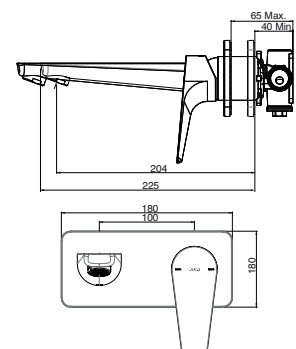

Termék száma	Termékleírás	Ár
H3111X6004120C	falba építhető mosdó csaptelep falon kívüli része, króm	50 777 Ft

Külön megrendelni:	Ár	
ÚJ falba építhető egység a mosdó csaptelep falon kívüli részéhez	29 939 Ft	
H3769910005001	mosdó lefolyószelep Click-Clack	7 735 Ft