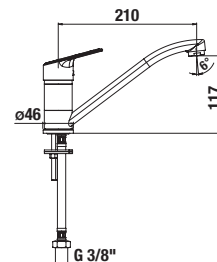

Termék száma	Termékleírás	Ár
H3512E10042301	mosogató csaptelep, álló, 210 mm-es kifolyócsővel, króm	16 040 Ft