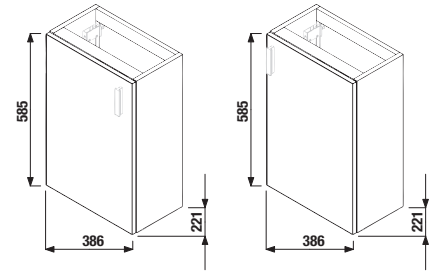

Termék száma	Termékleírás	Színe			
		fehér/selyemfényű fehér	szürke	sötét tölgy	cseresznye
H4535141753001	alsószekrény, a 40 x 23 cm-es mosdóval, csaplyukkal a jobb oldalon, 1 balos/jobbos ajtóval, tükörrel és világítással	64 859 Ft			
H4535141753011	alsószekrény, a 40 x 23 cm-es mosdóval, csaplyukkal a jobb oldalon, 1 balos/jobbos ajtóval, tükörrel és világítással		71 364 Ft		
H4535141753021	alsószekrény, a 40 x 23 cm-es mosdóval, csaplyukkal a jobb oldalon, 1 balos/jobbos ajtóval, tükörrel és világítással			64 859 Ft	
H4535141753081	alsószekrény, a 40 x 23 cm-es mosdóval, csaplyukkal a jobb oldalon, 1 balos/jobbos ajtóval, tükörrel és világítással				65 934 Ft
Pótalkatrészek:	Termékleírás	Ár			
H47J7303200001	megvilágítás Moonbox Új, LED, IP 44, 1x8W, 510 lm, 300x25x83 mm, üvegre, lapra és tükros szekrényre szereléshez	19 638 Ft			

Az alsószekrény külön nem rendelhető.