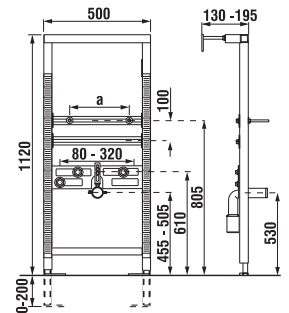

Termék száma	Termékleírás	Ár
H893644 000 000 1	A WC FLUXOR SYSTEM rendszer a nyilvános térben használatos, öntartó acél kerettel ellátott függesztett WC-k részére - rögzítés a talajra és a hátsó falhoz - víznyomásos öblítés alkalmazása esetére szánt megoldás (a víznyomás nyomógombját a csomagolás tartalmazza) - optimális nyomás 5-6 bar, minimális nyomás 3 bar - száraz módszerrel történő beszerelésre - a keret terhebírása 400 kg - Roca logo a nyomólapon	71 045 Ft

Külön megrendelni:	Ár
H893673 000 000 1 egyenes csatlakozó a WC modulhoz	17 086 Ft