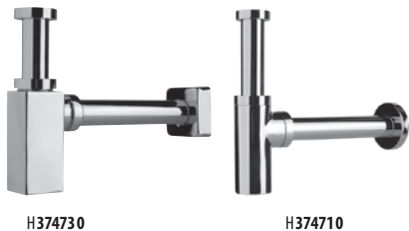

MOSDÓ SZIFON