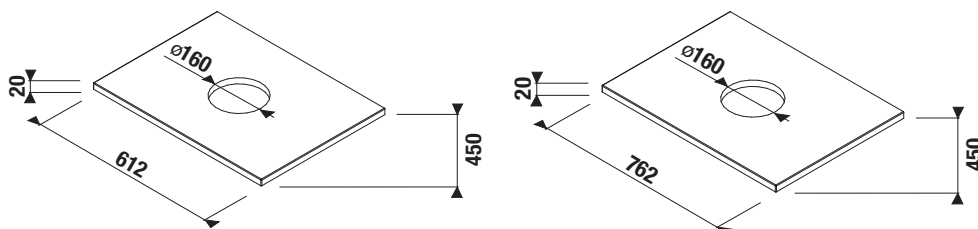

fehér

kőris

fehér

kőris

Termék száma	Termékleírás	Lap színe	
		fehér	kőris
H46J7120015001	mosdótartólap, alsószekrényhez 61 cm, közepén szifonkivágással	46 373 Ft	
H46J7120013421	mosdótartólap, alsószekrényhez 61 cm, közepén szifonkivágással		49 293 Ft
H46J7130015001	mosdótartólap, alsószekrényhez 76 cm, közepén szifonkivágással	49 225 Ft	
H46J7130013421	mosdótartólap, alsószekrényhez 76 cm, közepén szifonkivágással		51 645 Ft