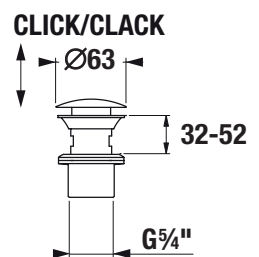

ÚJ MOSDÓ SZIFON RIO

* rendelhető 2022 második felétől

Termék száma	Termékleírás	Ár
H3741R00040001*	mosdó szifon G 5/4" × DN32, ABS, króm	9 402 Ft

MOSDÓ LEFOLYÓSZELEP

Termék száma	Termékleírás	Ár
H3917100040001	mosdó lefolyószelep Click-Clack	7 735 Ft