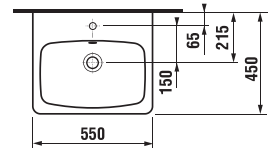

praktikus merev fogantyúk nikkell kikészítéssel

MOSDÓK / SOROZAT LYRA PLUS /

MOSDÓ LYRA PLUS 55 CM

Termék száma	Termékleírás	yyy: 104 x	Ár fehér
H8103810001041	mosdó 55 cm	x	20 011 Ft

Külön megrendelni:	Ár
H8903490000001 szerelő szett mosdókhoz	860 Ft
H3747100040001 mosdó szifon Mio, 5/4" – 32 mm, króm, sárgaréz	14 381 Ft