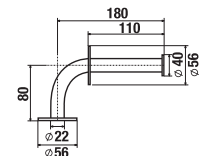

WC-PAPÍR TARTÓ

Termék száma	Termékleírás	Ár
H3847220001101	WC-papír tartó, tető nélkül, fehér	4 728 Ft

SYSTEM HANDICAP

Termék száma	Termékleírás	Ár bílá
H8936420000001	mozgáskorlátozott WC rögzítőbak a stabilitás növelésére, Jika modulokhoz	41 117 Ft