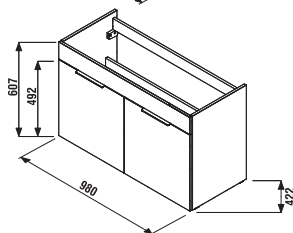

1+1 CSOMAG
szekrény + mosdó
- biztonságos szállítás
- takarékos hely szállítás közben
- könnyű kezelhetőség