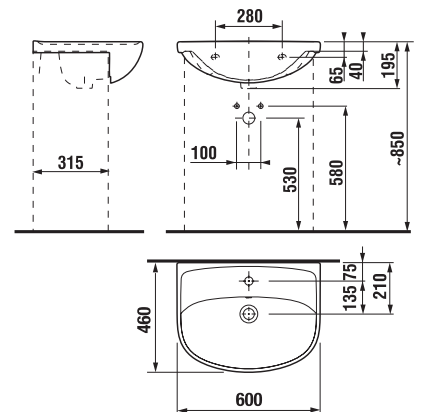

Külön megrendelni:

Ár
860 Ft