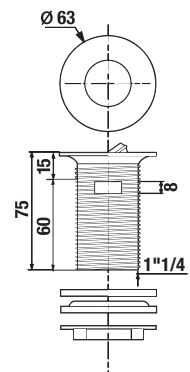

CSAPTELEPEK ÉS ZUHANYKIEGÉSZÍTŐK /

AJÁNLOTT ZUHANSZETTEK RIO

Termék száma	Termékleírás	Ár
H3651R00043611	zuhany készlet, (kézi-zuhanyfej, átm. 100 mm, 3 különféle funkcióval, kézi-zuhanyfej tartó, zuhany gégecső 1,7 m, fém)	16 269 Ft

Termék száma	Termékleírás	Ár
H3651R00043731	zuhany készlet, (kézi-zuhanyfej, átm. 100 mm, 3 különféle funkcióval, zuhanytartó rúd, zuhany gégecső 1,7 m, fém)	23 554 Ft

Külön megrendelni:	Ár
H3641X00048111 szappantartó, a H3641X00043101, zuhanytartó rúdokhoz, krómozott	4 764 Ft

MOSDÓ LEFOLYÓSZELEP RIO

Termék száma	Termékleírás	Ár
H3701890041031	mosdó lefolyószelep, billenő dugós, vandálbiztos, 5/4"-75 mm	6 972 Ft

ÚJ

MOSDÓ SZIFON RIO

Termék száma	Termékleírás	Ár
H3741R00040001*	mosdó szifon, 5/4" × DN32, ABS, króm	9 402 Ft

* rendelhető 2022 második felétől

BIDÉ ZUHANY SZETT RIO

Termék száma	Termékleírás	Ár
H3651R00041121	bidé kézizuhany zárószeleppel, fali kézizuhany tartóval, gégecsővel 1,2 m	10 346 Ft

Kombinálja a falba épített csaptelepekkel.