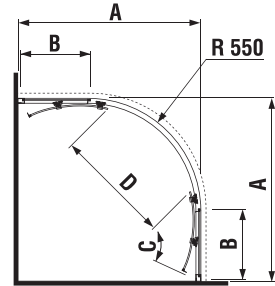

JIKA•perla
GLASS

Az összes zuhanykabinat az üveg belső felületén JIKA perla GLASS felületkezeléssel kínáljuk.