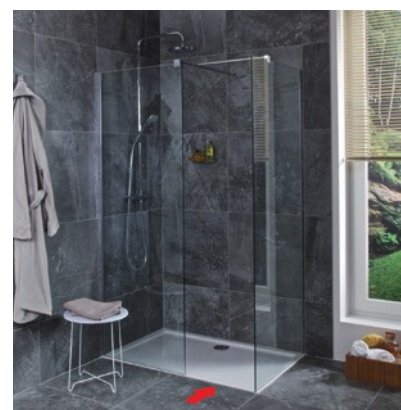

Üvegfal PURE keret nélküli

JIKA•perla
GLASS

ÜVEGFAL, ZUHANYKABINOK, AJTÓK ÉS ZUHANYTÁLCÁK /

ÜVEGFAL PURE RÖGZÍTETT 120, 130, 140 CM

Termék száma	Termékleírás	Ár
H2674200026681	üvegfal, rögzített, 1 200 mm, a 1 200×800 mm és 1 200×900-es mm zuhanytálcához, JIKA perla GLASS kikészítéssel, két támasszal	237 202 Ft
H2674210026681	üvegfal, rögzített, 1 300 mm, a 1 300×800 mm és 1 300×900-es mm zuhanytálcához, JIKA perla GLASS kikészítéssel, két támasszal	252 781 Ft
H2674220026681	üvegfal, rögzített, 1 400 mm, a 1 400×800 és 1 400×900-es mm zuhanytálcához, JIKA perla GLASS kikészítéssel, két támasszal	291 694 Ft

Termék száma	Biztonsági üveg méretek (mm)		Zuhanytálca méretek (mm)	
	X	V	A	B
H267420	1 180	2 000	1 200	800/900
H267421	1 280	2 000	1 300	800/900
H267422	1 380	2 000	1 400	800/900

ÜVEGFAL PURE OLDALFALHOZ RÖGZÍTETT 70, 80 CM

Termék száma	Termékleírás	Ár
H2674290026681	üvegfal, oldalfalhoz rögzített, 700 mm, a 1 200×800 mm, 1 200×900 mm, 1 300×800 mm és 1 300×900 mm zuhanytálcához, JIKA perla GLASS kikészítéssel, oldali rögzítő profilal és támasszal	178 824 Ft
H2684200026681	üvegfal, oldalfalhoz rögzített, 800 mm, a 1 400×800 mm, 1 400×900 mm és 1 400×800 mm zuhanytálcához, JIKA perla GLASS kikészítéssel, oldali rögzítő profilal és támasszal	188 547 Ft

Termék száma	Biztonsági üveg méretek (mm)	Zuhanytálca méretek (mm)	Belépési méretek (mm)	
			A	B
H267429	684	2 000	1 200/1300	800/900
H268420	784	2 000	1 400	800/900

ÜVEGFAL PURE OLDALFALHOZ RÖGZÍTETT 90, 100, 120, 130, 140 CM

Termék száma	Termékleírás	Ár
H2694270026681	üvegfal, oldalfalhoz rögzített, 900 mm, a 900×900 mm zuhanytálcához, JIKA perla GLASS kikészítéssel, oldali rögzítő profilal és támasszal	201 811 Ft
H2694280026681	üvegfal, oldalfalhoz rögzített, 1 000 mm, a 1 000×800 mm zuhanytálcához, JIKA perla GLASS kikészítéssel, oldali rögzítő profilal és támasszal	201 811 Ft
H2674230026681	üvegfal, oldalfalhoz rögzített, 1 200 mm, a 1 200×800 mm és 1 200×900-es mm zuhanytálcához, JIKA perla GLASS kikészítéssel, oldali rögzítő profilal és 1 támasszal	237 202 Ft
H2674240026681	üvegfal, oldalfalhoz rögzített, 1 300 mm, a 1 300×800 mm és 1 300×900-es mm zuhanytálcához, JIKA perla GLASS kikészítéssel, oldali rögzítő profilal és 1 támasszal	252 762 Ft
H2674250026681	üvegfal, oldalfalhoz rögzített, 1 400 mm, a 1 400×800 mm és 1 400×900-es mm zuhanytálcához, JIKA perla GLASS kikészítéssel, oldali rögzítő profilal és 1 támasszal	272 227 Ft

Termék száma	Biztonsági üveg méretek (mm)		Zuhanytálca méretek (mm)	
	X	V	A	B
H267423	1 184	2 000	1 200	800/900
H267424	1 284	2 000	1 300	800/900
H267425	1 384	2 000	1 400	800/900
H269427	884	2 000	900	900
H269428	984	2 000	1 000	800

ÜVEGFAL PURE „L” 120, 130, 140 × 80 CM | 120, 130, 140 × 90 CM