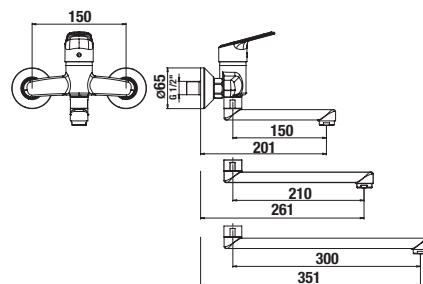

Termék száma	Termékleírás	Ár
H3112E70042201	fali karos mosdó csaptelep 150 mm-es kifolyócsővel, króm	19 641 Ft
H3112E70042301	fali karos mosdó csaptelep 210 mm-es kifolyócsővel, króm	21 442 Ft
H3112E70042401	fali karos mosdó csaptelep 300 mm-es kifolyócsővel, króm	21 442 Ft

Külön megrendelni:	Ár
H3747100040001 Mio mosdó szifon, 5/4" – 32 mm, króm, sárgaréz	14 381 Ft
H3917100040001 Klikk-klakk lefolyószelep	7 735 Ft