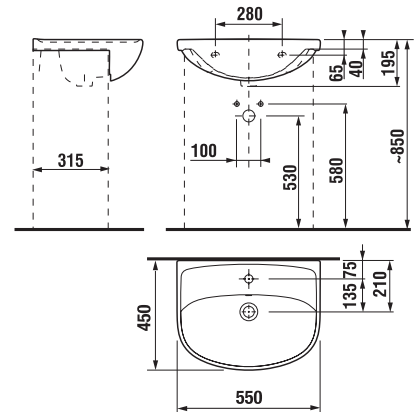

MOSDÓK / SOROZAT LYRA PLUS /

MOSDÓ ALSÓSZEKRÉNYHEZ LYRA PLUS 55 CM

Termék száma	Termékleírás	yyy: 104	109	Ár
H813382000yyy1	mosdó 55 cm	x	x	20 137 Ft
Külön megrendelni:				Ár
H8903490000001	szereelő szett mosdókhöz			860 Ft