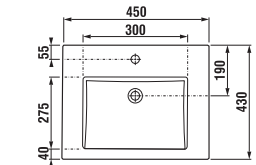

1+1 CSOMAG
szekrény + mosdó
- biztonságos szállítás
- takarékos hely szállítás közben
- könnyű kezelhetőség