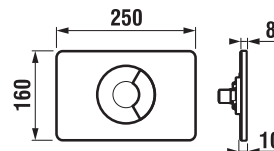

A Roca termékcsalád öblítő nyomógombjai kompatibilisek a JIKA termékcsalád burkolás alatti elemeivel.