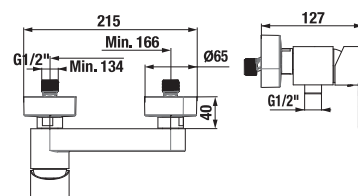

CSAPTELEPEK ÉS ZUHANYKIEGÉSZÍTŐK /

EGYKAROS MOSOGATÓ-CSAPTELEP MIO-N

Termék száma	Termékleírás	Ár
H3511V10042301	egykaros mosogató-csaptelep, alsó kifolyócsővel, króm	27 756 Ft

ZUHANY CSAPTELEP, ZUHANSZETT NÉLKÜL MIO-N

Termék száma	Termékleírás	Ár
H3311V70044001	egykaros, fali zuhany csaptelep, zuhanszett nélkül	45 905 Ft

Külön megrendelni:	Ár
H3651X00043621 zuhanszett (kézizuhany, átm. 130 mm, 4 különböző funkció, kézizuhany tartó, gégecső 1.7 m)	26 065 Ft
H3651X00043631 zuhanszett (kézizuhany, átm. 130×130 mm, 4 különböző funkció, kézizuhany tartó, gégecső 1.7 m)	26 065 Ft
H3651X00044721 zuhanszett (kézizuhany, átm. 130 mm, 4 különböző funkció, zuhanytartó rúd, krómozott szappantartó, gégecső 1.7 m)	35 909 Ft
H3651X00044731 zuhanszett (kézizuhany, átm. 130×130 mm, 4 különböző funkció, zuhanytartó rúd, krómozott szappantartó, gégecső 1.7 m)	35 909 Ft

Javasoljuk, hogy a terméket Cubito-N zuhanytartozékokkal kombinálja.

ZUHANY CSAPTELEP, ZUHANSZETTEL MIO-N

Termék száma	Termékleírás	Ár
H3311V70041311	egykaros, fali zuhany csaptelep, zuhanszettel (kézizuhany, átm. 130 mm, 4 különböző funkció, gégecső 1.7 m)	61 278 Ft