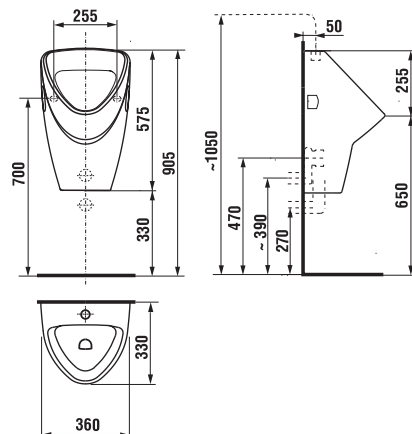

Termék száma	Termékleírás	Ár
H8402010000001	Livo leszívó rendszerű vizelde	34 516 Ft
Külön megrendelni:		
H8925360008901	rögzítő készlet Livo fehér fedősapkával	873 Ft
H8925360008911	rögzítő készlet Livo króm fedősapkával	1 495 Ft
H8920030000001	szifon, vízszintes/függőleges lefolyó	13 758 Ft
H8910620000001	Livo vizelde szűrő	2 424 Ft

VIGYÁZAT! A LIVO VIZELDE SZERELÉSE a H892536 alkalmazását kívánja (a menet hossza 40 mm).