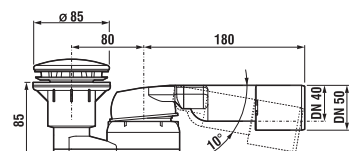

PÓTALKATRÉSZEK

Tartozékok	Ár
H2949830000001 kerámia zuhanytálca szifon, rozsdamentes fedél Jika logóval; áteresztő képessége 33 l/perc	9 621 Ft