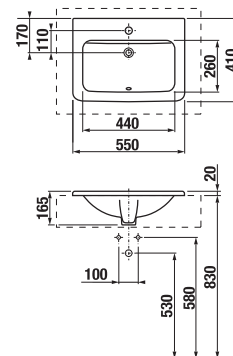

BEÜLTETHETŐ MOSDÓ / SOROZAT CUBITO PURE /

KÉZMOSÓ CUBITO 45 CM

Termék száma	Termékleírás	Ár fehér
H811422xxx1041	kézmosó 45 cm	22 712 Ft

Külön megrendelni:	Ár
H8903490000001 szerelő szett mosdókhöz	860 Ft
H3747100040001 Mio mosdó szifon, 5/4" – 32 mm, króm, sárgaréz	14 381 Ft
H3747300040001 Cubito mosdó szifon, 5/4"–32 mm, króm, réz	18 137 Ft

ALSÓSZEKRÉNY BÚTOROS MOSDÓ SZÁMÁRA CUBITO 45 CM

Termék száma	Termékleírás	Színe	
		fehér/front fényes lakk	tölgy
H40J4213015001	alsószelekrény az H811422, 45x34 cm-es kézmosóhoz, 1 fiókkal	81 378 Ft	
H40J4213015191	alsószelekrény az H811422, 45x34 cm-es kézmosóhoz, 1 fiókkal		71 810 Ft

Ajánljuk, hogy ezeket az alsószelekrényeket a helytakarékos H8942460000001-es Jika szifonnal kombinálja.
MEGJEGYZÉS: Ebben az esetben a sarokszelepek között 200 mm-nek kell lennie

BEÜLTETHETŐ MOSDÓ CUBITO

Termék száma	Termékleírás	Ár fehér
H817422xxx1041	beépíthető mosdó, 55 cm, 1 csaplyukkal	29 501 Ft