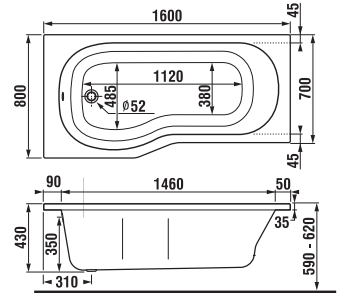

Ezekon a területeken belül ajánlott kiépíteni a kádlefolyó vagy a kádcsaptelep kiállítását.

Termék száma	Termékleírás	Ürtartalom	Ár
H2202100000001	aszimmetrikus kád 1 600 × 800/700 mm, jobb, beépített változat, láb nélkül	185 l	104 524 Ft
H2212100000001	aszimmetrikus kád 1 600 × 800/700 mm, bal, beépített változat, láb nélkül	185 l	104 524 Ft
H2222100000001	aszimmetrikus kád 1 600 × 800/700 mm-es kádhoz, panellel szerelve, jobb, láb nélkül	185 l	115 403 Ft
H2232100000001	aszimmetrikus kád 1 600 × 800/700 mm-es kádhoz, panellel szerelve, bal, láb nélkül	185 l	115 403 Ft

Külön megrendelni:	Ár
H2948150040001 le- és túlfolyó szett, szifonnal 40/50 mm, hossza 550 mm, a túlfolyó teste műanyag	14 956 Ft
H2948160040001 le- és túlfolyó szett, szifonnal 40/50 mm, hossza 550 mm, a túlfolyó teste réz	19 860 Ft
H2948170040001 kád töltő-, le- és túlfolyó szett, (Exafil) 40/50 mm, hossza 550 mm, a túlfolyó teste műanyag	40 641 Ft
H2948180040001 kád töltő-, le- és túlfolyó szett, (Exafil) 40/50 mm, hossza 550 mm, a túlfolyó teste réz	43 957 Ft
H2962930000001 homlokpanel, balos kádhoz	48 868 Ft
H2962940000001 homlokpanel, jobbos kádhoz	48 868 Ft
H2962950000001 oldalpanel	27 378 Ft
H2962960000001 láb, beépített kádhoz	7 763 Ft
H2962970000001 láb, panellel szerelt kádhoz	12 406 Ft
H2962980000001 2 db panel rögzítő a kádperemhez, (pótalkatrész)	973 Ft

Beépített változat