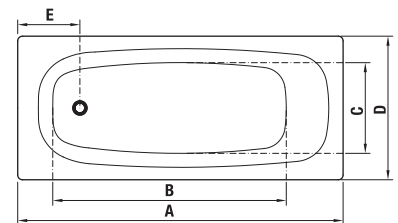

TANZA

Termék száma	Termékleírás	Ürtartalom	Ár
H2252100000001	Tanza 1 400 × 700 mm	155 l	58 386 Ft
H2252000000001	Tanza 1 500 × 700 mm	165 l	55 851 Ft
H2251900000001	Tanza 1 600 × 700 mm	180 l	58 386 Ft
H2251800000001	Tanza 1 700 × 700 mm	195 l	55 851 Ft
H2252300000001	Tanza 1 600 × 750 mm	200 l	73 829 Ft
H2252200000001	Tanza 1 700 × 750 mm	210 l	70 749 Ft