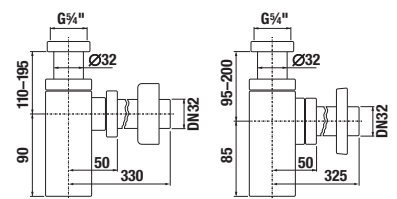

* Az újdonságot töröltük, a termék nem elérhető.

TARTOZÉKOK /

MOSDÓ SZIFON

H374730

H374710

Termék száma	Termékleírás	Ár
H3747300040001	Cubito mosdó szifon, 5/4" – 32 mm, króm,	18 137 Ft
H3747100040001	Mio mosdó szifon, 5/4" – 32 mm, króm, sárgaréz	14 381 Ft