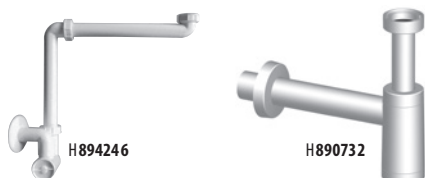

MOSDÓ SZIFON RIO

Termék száma	Termékleírás	Ár
H3741R00040001*	mosdó szifon G 5/4" × DN32, ABS, króm	9 402 Ft

* rendelhető 2022 második felétől

MOSDÓSZIFON ÉS HELYTAKARÉKOS SZIFON

Termék száma	Termékleírás	Ár
H8942460000001	helytakarékos szifon, sarokszelep távolság 200 mm, DN40	8 621 Ft
H8907320000001	műanyag mosdó és vizelde szifon	1 923 Ft