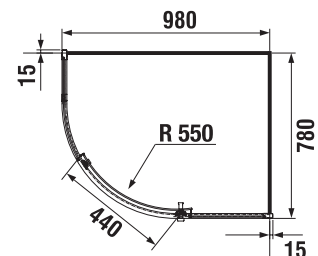

Zuhanykabin, aszimmetrikus, fényes króm, JIKA perla GLASS felület kikészítéssel (belső oldalon), átlátszó üveg.

Termék száma	Méret (mm)	Magasság (mm)	Vastagság (mm)	Az üveg kivitel változata	Ár
H2512110026681	980 x 780	1950	6	átlátszó	164 365 Ft
H2512110026661	980 x 780	1950	6	arctic	172 461 Ft

változatszám 668 – átlátszó üveg
változatszám 666 – dekor arctic

A Tigo zuhanykabin kompatibilis a Tigo zuhanytálcával.