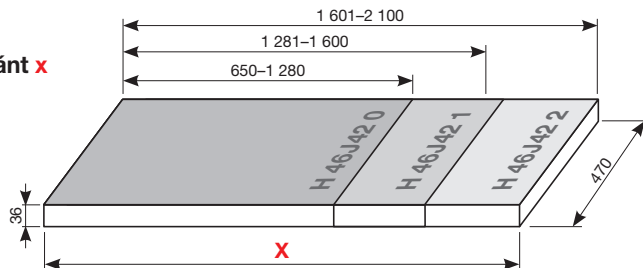

RENDELÉSI ŪRLAP A CUBITO MOSDÓKHOZ VALÓ BÚTORLAPOK MEGRENDELÉSÉHEZ

/kivágással ellátott mosdótartólapokat kizárólag 45-75 cm-es CUBITO mosdóval lehet kombinálni, kivéve a beültethető mosdó H817422./

MOSDÓPULTOK KIVÁGÁS NÉLKŪL

(kapható tölgy - 519, fehér - 500)

Válasszon egyet a három laptípus közül, adja meg a színt és a kívánt **x** hosszúságot:

1. ☐ **H 46J42 0** 650-1 280 mm szín ..... hossz **x** ..... mm
2. ☐ **H 46J42 1** 1 281-1 600 mm szín ..... hossz **x** ..... mm
3. ☐ **H 46J42 2** 1 601-2 100 mm szín ..... hossz **x** ..... mm
   szám .....

MÉRETRE VÁGATHATÓ MOSDÓTARTÓLAPOK

(kapható tölgy - 519, fehér - 500)

Válasszon mosdót:

1. ☐ 45cm ☐ 55 cm ☐ 60 cm ☐ 65 cm ☐ 75 cm

Adja meg a színt és a pontos méreteket **x*** **y***:

1. ☐ **H 46J42 3** szín ..... **x*** ..... mm
   y* ..... mm
   szám .....