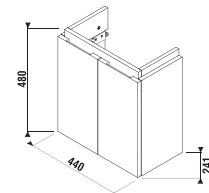

Ajánljuk, hogy ezeket az alsószekrényeket a helytakarékos H8942460000001-es Jika szifonnal kombinálja.
MEGJEGYZÉS: Ebben az esetben a sarokszelepek között 200 mm-nek kell lennie

KÖZÉPÜLETI
TERMÉKEK