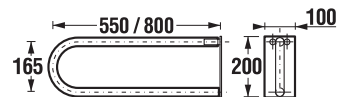

Fehér kivitel

Termék száma	Termékleírás	Ár
H3897150000001	WC kapaszkodó, 550 mm, lehajtható, fehér	30 069 Ft
H3897250000001	WC kapaszkodó, 800 mm, lehajtható, fehér	36 507 Ft

WC KAPASZKODÓ, LEHAJTHATÓ

Termék száma	Termékleírás	Ár
H3897160030001	WC kapaszkodó, lehajtható, WC papírtartóval, rozsdamentes acél	123 713 Ft