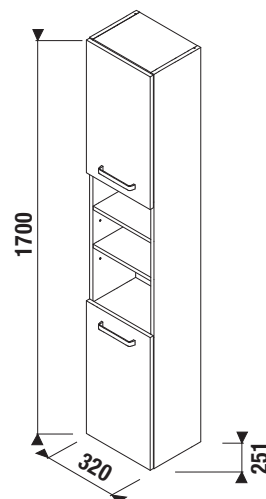

Termék száma	Termékleírás	Fehér / félfényes elől
H43J3822303001	magas szekrény, 2 ajtóval (zsanérok a bal/jobbs oldalán), 6 polccal	63 360 Ft