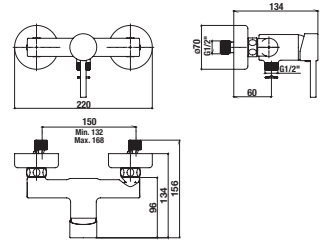

CSAPTELEPEK ÉS ZUHANYKIEGÉSZÍTŐK /

ZUHANY CSAPTELEP ZUHANYZÓ SZETT NÉLKÜL MIO STYLE

Termék száma	Termékleírás	Ár
H3312F70044001	egykaros, fali zuhany csaptelep, zuhanszett nélkül, króm	28 667 Ft

Külön megrendelni:	Ár
H3651X00043621 zuhanszett (kézizuhany, átm. 130mm, 4 különböző funkció, kézizuhany tartó, gégecső 1.7m)	26 065 Ft
H3651X00043631 zuhanszett (kézizuhany, átm. 130x130 mm, 4 különböző funkció, kézizuhany tartó, gégecső 1.7m)	26 065 Ft
H3651X00044721 zuhanszett (kézizuhany, átm. 130mm, 4 különböző funkció, zuhanytartó rúd, krómozott szappantartó, gégecső 1.7m)	35 909 Ft
H3651X00044731 zuhanszett (kézizuhany, átm. 130x130 mm, 4 különböző funkció, zuhanytartó rúd, krómozott szappantartó, gégecső 1.7m)	35 909 Ft

FALBA ÉPÍTHETŐ ZUHANY CSAPTELEP MIO STYLE

Termék száma	Termékleírás	Ár
H3312F60040001	falba építhető zuhany csaptelep, króm	21 907 Ft

Külön megrendelni:	Ár
H3651X00043621 zuhanszett (kézizuhany, átm. 130mm, 4 különböző funkció, kézizuhany tartó, gégecső 1.7m)	26 065 Ft
H3651X00043631 zuhanszett (kézizuhany, átm. 130x130 mm, 4 különböző funkció, kézizuhany tartó, gégecső 1.7m)	26 065 Ft
H3651X00044721 zuhanszett (kézizuhany, átm. 130mm, 4 különböző funkció, zuhanytartó rúd, krómozott szappantartó, gégecső 1.7m)	35 909 Ft
H3651X00044731 zuhanszett (kézizuhany, átm. 130x130 mm, 4 különböző funkció, zuhanytartó rúd, krómozott szappantartó, gégecső 1.7m)	35 909 Ft

KÁD-ZUHANY CSAPTELEP ZUHANYZÓ SZETT NÉLKÜL MIO STYLE

Termék száma	Termékleírás	Ár
H3212F70044001	egykaros, fali kád-zuhany csaptelep, zuhanszett nélkül, króm	30 727 Ft