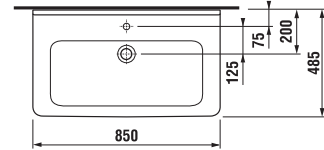

MAGIC FIX JIKA•perla