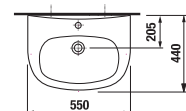

Termék száma	Termékleírás	yyy: 104 109		Ár fehér
H810391000yyy1	mosdó 55 cm	x	x	12 813 Ft
H8193910000001	szifontakaró, rögzítő készlettel – (term. sz.: H8900130000001) csak mosdókagylóhoz 55, 60, 65 cm			12 453 Ft

Külön megrendelni:		Ár
H8903490000001	szelvény készlet mosdókagylóhoz	860 Ft
H8942490000001	szifon, krómozott ABS, magassága állítható 175–270 mm között, vízzár magassága 75 mm, átfolyó kapacitás 45 l, diszgyűrűvel, (használható diszgyűrű nélkül is).	9 154 Ft