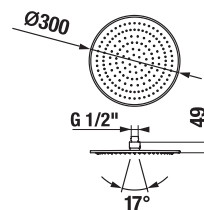

Termék száma	Termékleírás	Ár
H3671X10042301	fejzuhany, átmérő 300 mm, rozsdamentes acél	60 519 Ft