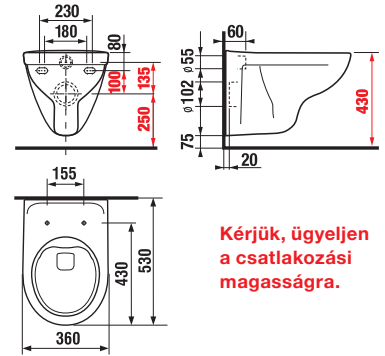

Kérjük, ügyeljen a csatlakozási magasságra.

JAVASOLJUK, HOGY KOMBINÁLJA A JIKA FALBAÉPÍTETT TARTÁLLYAL

A 135. OLDALON