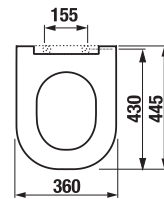

FALI WC ÉS BIDÉ /

FALI WC MIO RIMLESS

JIKA•perla

Termék száma	Termékleírás	Ár
H820714xxx0001	rimless fali WC, mélyöblítésű 4,5/3 l (Easy fit szerelőkészlettel együtt)	88 248 Ft
Külön megrendelni:		
H8917100000631	WC ülőke tetővel, duroplast, használható H820714, rozsdamentes acél rögzítés, kerámiába fölülről beszerelve, gyorsrögzítő, levehető	19 663 Ft
H8917110000631	WC ülőke tetővel, duroplast, használható H820714, rozsdamentes acél rögzítés, kerámiába fölülről beszerelve, gyorsrögzítő, levehető, lecsapódásgátló mechanizmussal	29 019 Ft
H8929920000001	Laufen szerelő szalag	3 432 Ft
H8926950000001	Laufen zajszigetelő-kiegyenlítő betét	5 787 Ft
H8946140000001	Laufen kiegyenlítő massa	3 125 Ft

A falba épített modulban az öblítőszelep beállításának helyes értéke 4,5/3 liter.

Kérjük, ügyeljen a csatlakozási magasságra.

JAVASOLJUK, HOGY KOMBINÁLJA A JIKA FALBAÉPÍTETT TARTÁLYVAL

A 135. OLDALON

WC ÜLŐKE TETŐVEL DUROPLAST MIO

Termék száma	Termékleírás	Ár
H8917100000631	WC ülőke tetővel, duroplast, használható H820714, rozsdamentes acél rögzítés, kerámiába fölülről beszerelve, gyorsrögzítő, levehető	19 663 Ft
H8917110000631	WC ülőke tetővel, duroplast, használható H820714, rozsdamentes acél rögzítés, kerámiába fölülről beszerelve, gyorsrögzítő, levehető, lecsapódásgátló mechanizmussal	29 019 Ft
Külön megrendelni:		
H8907160000631	gyorsan rögzíthető acél zsanérok az ülőkéhez és a tetőhöz Mio-N H891710/H891711	6 850 Ft

FALI BIDÉ MIO