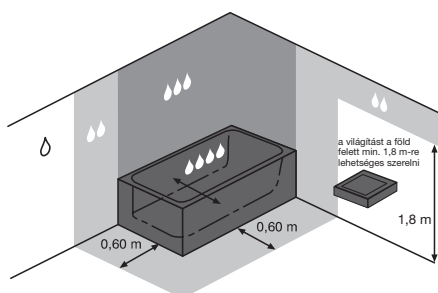

Termék száma	Termékleírás	Ár
H47J7302200001	megvilágítás Horizon New LED, IP44, 1×6W, 390lm, 233×42×85 mm, a bútorlapra és a tükrös szekrényre történő felszereléshez	11 679 Ft

VILÁGÍTÁS A FÜRDŐSZOBÁBAN