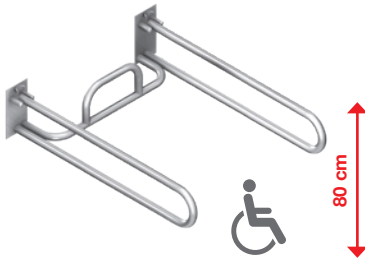

LEHAJTHATÓ ÖSSZEÁLLÍTÁS WC-HEZ

Termék száma	Termékleírás	Ár
H3897100000001	lehajtható összeállítás WC-hez, rozsdamentes acél	298 276 Ft