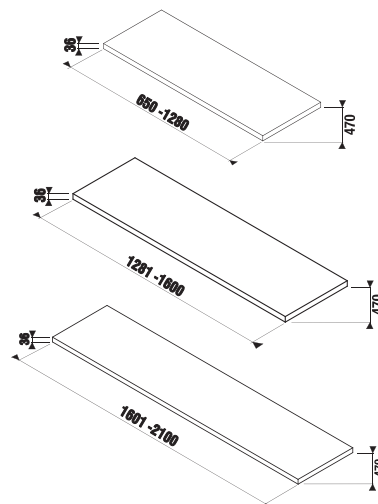

MOSDÓTARTÓLAP, EGYEDI MÉRETRE CUBITO

fehér

tölgy

fehér

tölgy

fehér

tölgy

Termék száma	Termékleírás	Lap színe	
		fehér	tölgy
H46J420105001	mosdótartólap, egyedi méretre, vágatható 65-128 cm-re, kivágás nélkül, konzolok nélkül	34 648 Ft	
H46J420105191	mosdótartólap, egyedi méretre, vágatható 65-128 cm-re, kivágás nélkül, konzolok nélkül		34 648 Ft
H46J4210105001	mosdótartólap, egyedi méretre, vágatható 128,1-160 cm-re, kivágás nélkül, konzolok nélkül	39 596 Ft	
H46J4210105191	mosdótartólap, egyedi méretre, vágatható 128,1-160 cm-re, kivágás nélkül, konzolok nélkül		39 596 Ft
H46J4220105001	mosdótartólap, egyedi méretre, vágatható 160,1-210 cm-re, kivágás nélkül, konzolok nélkül	44 557 Ft	
H46J4220105191	mosdótartólap, egyedi méretre, vágatható 160,1-210 cm-re, kivágás nélkül, konzolok nélkül		44 557 Ft
H47J0040000001	konzol, méretre vágatható mosdótartólaphoz, állítható, fehér	24 743 Ft	
H4501331720001	konzol, méretre vágatható mosdótartólaphoz, állítható, ezüst	17 580 Ft	