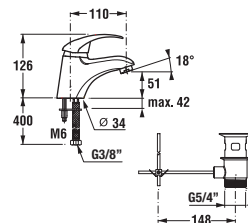

Termék száma	Termékleírás	Ár
H3112710040011	álló karos mosdó csaptelep húzórudas lefolyószelleppel, króm	21 302 Ft
H3112710040001	álló karos mosdó csaptelep húzórudas lefolyószelep nélkül, króm	18 444 Ft

Külön megrendelni:	Ár	
H3917100040001	Klikk-klakk lefolyószelep	7 735 Ft