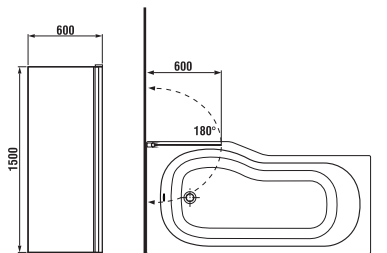

FÜRDŐKÁDAK ÉS KÁDPARAVÁN /

KÁDPARAVÁN TIGO RÖVID EGYENES

kádparaván, rövid egyenes, 600 mm jobb/bal, egyrészes, ezüst, fényezett profil, 6 mm vastag JIKA perla GLASS felületkezeléssel

Termék száma	Méret (mm)	Magasság (mm)	Vastagság (mm)	Az üveg kivétel változata	Ár
H2562140026681	600	1500	6	átlátszó	61 980 Ft

JIKA perla GLASS

AKRIL KÁD LYRA

100% acryl

made in EU

A színes területen belül nem ajánlott kiépíteni a kádlefolyó vagy a kádcsaptelep kiállítását.

Ezeket a területeken belül ajánlott kiépíteni a kádlefolyó vagy a kádcsaptelep kiállítását.

E = kád perem szélessége

Termék száma	Termékleírás	Úrtartalom	Ár
H2298390000001	kád 1 500 × 700 mm, lábbal együtt	124 l	70 352 Ft
H2308390000001	kád 1 600 × 700 mm, lábbal együtt	159 l	70 744 Ft
H2288390000001	kád 1 600 × 750 mm, lábbal együtt	170 l	71 118 Ft
H2318390000001	kád 1 700 × 700 mm, lábbal együtt	178 l	70 940 Ft
H2328390000001	kád 1 700 × 750 mm, lábbal együtt	180 l	71 609 Ft

Külön megrendelni:	Ár
H2968320000001 homlokpanel 1 700 × 560 mm	37 646 Ft
H2968310000001 homlokpanel 1 600 × 560 mm	41 691 Ft
H2968300000001 homlokpanel 1 500 × 500 mm	39 342 Ft
H2968370000001 oldalpanel 750 × 560 mm	29 684 Ft
H2968360000001 oldalpanel 700 × 560 mm	30 489 Ft
H2968380000001 oldalpanel 700 × 500 mm	30 140 Ft
H2948150040001 le- és túlfolyó szett, szifonnal 40/50 mm, hossza 550 mm, a túlfolyó teste műanyag	14 956 Ft
H2948160040001 le- és túlfolyó szett, szifonnal 40/50 mm, hossza 550 mm, a túlfolyó teste réz, a lefolyó rózsát is fedő dugóval	19 860 Ft
H2948170040001 kád töltő-, le- és túlfolyó szett, (Exafil) 40/50 mm, hossza 550 mm, a túlfolyó teste műanyag	40 641 Ft
H2948180040001 kád töltő-, le- és túlfolyó szett, (Exafil) 40/50 mm, hossza 550 mm, a túlfolyó teste réz	43 957 Ft

Panellel

Panel nélkül