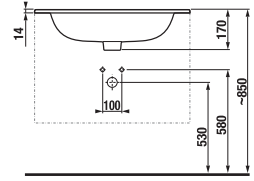

1+1 CSOMAG

- szekrény + mosdó
- biztonságos szállítás
- takarékos hely szállítás közben
- könnyű kezelhetőség

FÜRDŐSZOBA BÚTOR / SZOROZAT DEEP BY JIKA /

ALSÓSZEKRÉNY MOSDÓVAL DEEP BY JIKA 65 CM

fehér

köris