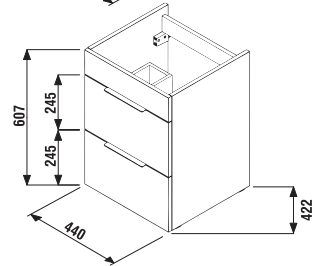

Az alsósze krény külön nem rendelhető.

1+1 CSOMAG
szekrény + mosdó
- biztonságos szállítás
- takarékos hely szállítás közben
- könnyű kezelhetőség

ALSÓSZEKRÉNY MOSDÓVAL CUBE 50 CM

fehér/selyemfényű fehér