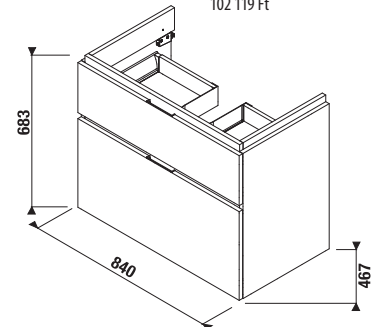

Termék száma	Termékleírás	Színe	
		fehér/front fényes lakk	tölgy
H40J4264025001	alsószekrény az H810426, 85 cm-es mosdóhoz, 2 fiókkal	172 854 Ft	
H40J4264025191	alsószekrény az H810426, 85 cm-es mosdóhoz, 2 fiókkal		143 643 Ft

Külön megrendelni:	Ár
H4944010390001 lábak falra szerelt mosdószekrényekhez, króm (1 pár)	3 737 Ft

Ajánljuk, hogy ezeket az alsószekrényeket a helytakarékos H8942460000001-es Jika szifonnal kombinálja.
MEGJEGYZÉS: Ebben az esetben a sarokszelvek között 200 mm-nek kell lennie

A Jika Perla felületkezelés felára 17 721 Ft.

Termékszám xxx = színkód (000 fehér, 100 Jika perla).