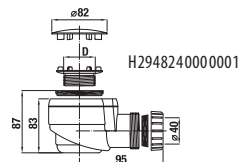

ÜVEGFAL, ZUHANYKABINOK, AJTÓK ÉS ZUHANYTÁLCÁK /

Deep by Jika akril zuhanytálcák előnyei

- Meghosszabbított öt éves garancia idő.
- A zuhanytálcák 100 % szaniter akrilból készülnek.
- Monoblokk és beépíthető változatok.
- Csúszásgátolt kivitel ANTISLIP.
- Jó szigetelőképeség.
- Meleg felület.
- Színtartóság.
- Könnyű karbantartás.

Ajánljuk a Jika zuhanykabinokat és ajtókat (Cubito Pure, Nion, Lyra plus).

AKRIL ZUHANYTÁLCÁK DEEP BY JIKA NÉGYZET ALAKÚ

Termék száma	Termékleírás	Ár
H2118210000001	négyszögletes zuhanytálca, önhordó, 800 × 800 mm, fehér	51 003 Ft
H2118220000001	négyszögletes zuhanytálca, önhordó, 900 × 900 mm, fehér	57 678 Ft
H2118310000001	négyszögletes zuhanytálca, beépített, 800 × 800 mm, fehér	51 003 Ft
H2118320000001	négyszögletes zuhanytálca, beépített, 900 × 900 mm, fehér	57 678 Ft

Külön megrendelni:	Ár
H2948240000001 zuhanytálca szifon 50/40 mm, rozsdamentes fedél Jika logóval; átteresztő képessége 39 l/perc	4 662 Ft
H2955560000001 Laufen lábak zuhanytálcákhoz	8 469 Ft

AKRIL ZUHANYTÁLCÁK DEEP BY JIKA NEGYEDKÖR ALAKÚ

Termék száma	Termékleírás	Ár
H2138210000001	zuhanytálca, negyedköríves, önhordó, 800 × 800 mm, rádus 550 mm, fehér	52 696 Ft
H2138220000001	zuhanytálca, negyedköríves, önhordó, 900 × 900 mm, rádus 550 mm, fehér	62 099 Ft

Külön megrendelni:	Ár
H2948240000001 zuhanytálca szifon 50/40 mm, rozsdamentes fedél Jika logóval; átteresztő képessége 39 l/perc	4 662 Ft
H2955560000001 Laufen lábak zuhanytálcákhoz	8 469 Ft

ANTISLIP

Ön soha sem fog elcsúszni a zuhanyzójában a csúszásgátolt kivitelnek köszönhetően.