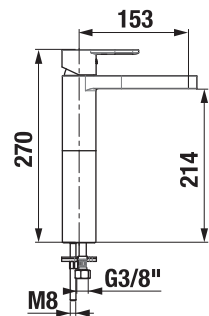

Termék száma	Termékleírás	Ár
H3111V80041201	egykaros, álló mosdó csaptelep, mosdótálhoz, lefolyószelep nélkül, átfolyási mennyiség 5.7 l/perc	61 448 Ft

Külön megrendelni:	Ár
H3917100040001 Klikk-klakk lefolyószelep	7 735 Ft