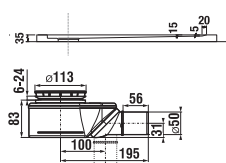

Négyzet alakú műgyanta zuhanytálcák előnyei

- A zuhanytálca sima felülete tökéletesen higiénikus környezetet biztosít.
- Az öntött márvány anyag könnyen tisztítható és karbantartható.
- A zuhanytálcák nagymértékben ellenállóak és időtállóan szolgálnak bármely fürdőszobában.
- Mivel ellenállóak az UV-sugárzásnak, a Padana zuhanytálcák hosszú időn át megtartják ragyogásukat.
- A zuhanytálca magassága csupán 3,5 cm, ezáltal rendkívül finom és kecses megjelenésű.

A Padana zuhanytálcák innovatív öntött márvány anyagból készülnek és különleges minőségüknek köszönhetően nem kerülhetik el az ember figyelmét. A mészke, a termék fő összetevője gyantákkal keverve meglehetősen egyedülálló anyagot képez. Minimalista dizájnjukkal kombinálva, a Padana zuhanytálcák bármely fürdőszoba központi elemévé válnak.

ZUHANYTÁLCA, MŰGYANTA PADANA TÉGLALAP ALAKÚ

Termék száma	Termékleírás	Ár
H2119340000001	téglalap alakú zuhanytálca 1000 × 800mm, öntött márvány	86 805 Ft
H2119380000001	téglalap alakú zuhanytálca 1000 × 900mm, öntött márvány	93 494 Ft
H2119350000001	téglalap alakú zuhanytálca 1200 × 800mm, öntött márvány	110 723 Ft
H2119390000001	téglalap alakú zuhanytálca 1200 × 900mm, öntött márvány	116 575 Ft

A Padana zuhanytálcák alkalmasak padlószintre történő beépítéshez.

A Padana zuhanytálcák magassága nagyon csekély, ehhez ajánljuk a H294230, zuhanytálca szifont, a megnövelt 54 l/perc átfolyással.

Külön megrendelni:	Ár
H2942330000001 szifon zuhanytálcához, átm. 90 mm, rozsdamentes fedél átm. 113 mm, lefolyási sebesség 54 l/perc, rögzítő szerelvényekkel	21 398 Ft
H8991030000001 dilatációs szalag, zuhanytálca és a fal között, 290 × 50 mm	3 362 Ft