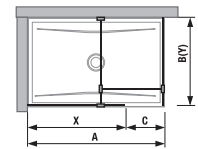

Termék száma	Biztonsági üveg méretek (mm)			Zuhanytálca méretek (mm)		Belépési méretek (mm)
	X	Y	V	A	B	C
H268423	684	784	2 000	1 200/1300	800	516/616
H268424	684	884	2 000	1 200/1300	900	516/616
H268425	784	784	2 000	1 400	800	516
H268426	784	884	2 000	1 400	900	516