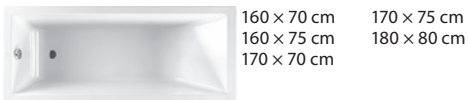

AKRIL FÜRDŐKÁDAK

160 x 70 cm
160 x 75 cm
170 x 70 cm

170 x 75 cm
180 x 80 cm