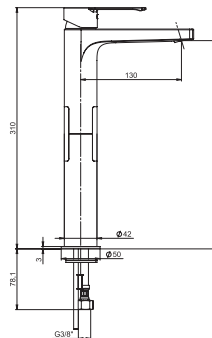

Termék száma	Termékleírás	Ár
H3114280041101	egykaros mosdó csaptelep „XL” lefolyó nélkül, áramlás 5 l/perc, króm	71 379 Ft
Külön megrendelni:		Ár
H3917100040001	Klikk-klakk lefolyószelep	7 735 Ft
H3747100040001	Mio mosdó szifon, 5/4" – 32 mm, króm, sárgaréz	14 381 Ft