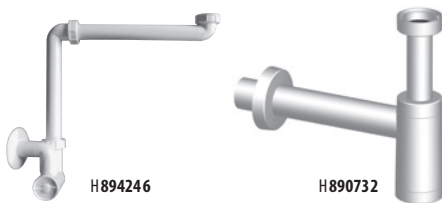

MOSDÓSZIFON ÉS HELYTAKARÉKOS SZIFON MIO

Termék száma	Termékleírás	Ár
H8942460000001	helytakarékos szifon, sarokszelep távolság 200 mm, DN40	8 621 Ft
H8907320000001	műanyag mosdó és vizelde szifon	1 923 Ft

ÚJ MOSDÓ SZIFON RIO