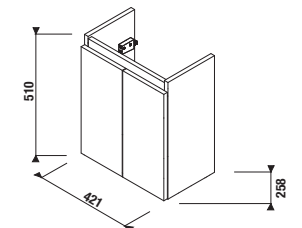

MOSDÓK / SZOROZAT MIO-N /

KETTŐS MOSDÓ MIO-N 130 CM

JIKA•perla

Termék száma	Termékleírás	yyy: 104	Ár
H814714xxx1041	kettős mosdó 130 cm*	x	129 156 Ft

*a csomagolás kiegyenlítő anyagot is tartalmaz

Külön megrendelni:	Ár
H8903490000001 szerelő szett mosdókhoz	860 Ft
H8942460000001 helytakarékos szifon, sarokszelep távolság 200 mm, DN40	8 621 Ft
ÚJ	
H3741R00040001* mosdó szifon G 5/4" × DN32, ABS, króm	9 402 Ft
H3747100040001 Mio mosdó szifon, 5/4" – 32 mm, króm, sárgaréz	14 381 Ft

*rendelhető 2022 második felétől

ALSÓSZEKRENY BÚTOROS MOSDÓ SZÁMÁRA MIO-N 130 CM

fehér/front fényes lakk

kőris

Termék száma	Termékleírás	Színe	
		fehér/front fényes lakk	kőris
H40J7184015001	alsószelekrény az 130×45 cm-es mosdóhoz, H814714, 4 fiókkal	218 553 Ft	
H40J7184013421	alsószelekrény az 130×45 cm-es mosdóhoz H814714, 4 fiókkal		207 538 Ft

Külön megrendelni:	Ár
H4944021760001 Cube lábak, krómozott, 1 pár, 240 mm	7 169 Ft

E 4-fiókos szekrény alátámasztásához mindig használni kell egy pár lábat H4944021760001*.

Ajánljuk, hogy ezeket az alsószelekrényeket a helytakarékos H8942460000001-es Jika szifonnal kombinálja. MEGJEGYZÉS: Ebben az esetben a sarokszelepek között 200 mm-nek kell lennie

ASZIMMETRIKUS KÉZMOSÓ MIO-N 45 CM

JIKA•perla

Termék száma	Termékleírás	yyy: 106	Ár
H815714xxx1061	kézmosó 45 cm, aszimmetrikus	x	28 040 Ft

Külön megrendelni:	Ár
ÚJ	
H3741R00040001* mosdó szifon G 5/4" × DN32, ABS, króm	9 402 Ft
H3747100040001 Mio mosdó szifon, 5/4" – 32 mm, króm, sárgaréz	14 381 Ft
H8903490000001 szerelő szett mosdókhoz	860 Ft
H8942490000001** szifon, krómozott ABS, magassága állítható 175–270 mm között, vízzár magassága 75 mm, átfolyó kapacitás 45 l, diszgyűrűvel, (használható diszgyűrű nélkül is)	9 154 Ft