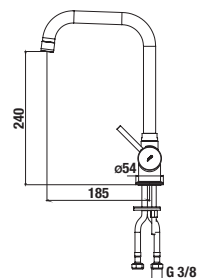

Külön megrendelni:	Ár
H3747100040001 Mio mosdó szifon, 5/4" – 32 mm, króm, sárgaréz	14 381 Ft
H3917100040001 Klikk-klakk lefolyószelep	7 735 Ft

MOSOGATÓ CSAPTELEP MAGAS KIFOLYÓCSŐVEL MIO STYLE

Termék száma	Termékleírás	Ár
H3512F10042601	mosogató csaptelep, álló, magas kifolyócsővel	29 256 Ft