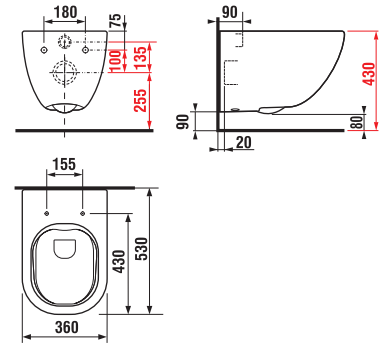

Kérjük, ügyeljen a csatlakozási magasságra.

JAVASOLJUK, HOGY KOMBINÁLJA A JIKA FALBAÉPÍTETT TARTÁLYVAL

A 135. OLDALON

WC ÜLŐKE TETŐVEL DUROPLAST MIO

Termék száma	Termékleírás	Ár
H8917100000631	WC ülőke tetővel, duroplast, használható H820714, rozsdamentes acél rögzítés, kerámiába fölülről beszerelve, gyorsrögzítő, levehető	19 663 Ft
H8917110000631	WC ülőke tetővel, duroplast, használható H820714, rozsdamentes acél rögzítés, kerámiába fölülről beszerelve, gyorsrögzítő, levehető, lecsapódásgátló mechanizmussal	29 019 Ft
Külön megrendelni:		
H8907160000631	gyorsan rögzíthető acél zsanérok az ülőkéhez és a tetőhöz Mio-N H891710/H891711	6 850 Ft