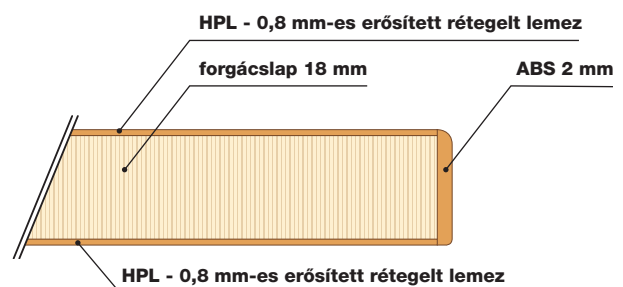

A mosdótartólapok felülete HPL = erősített rétegelt lemez.

A HPL felület a következőket biztosítja:

- ① maximális karcállóság
- ② maximális vízállóság
- ③ a HPL 0,8 mm-es vastagságának köszönhetően erős és kompakt kapcsolatot alkot az ABS élszalaggal
- ④ az ABS élszalag biztosítja a bútor élének nagy mechanikai tartósságát, emellett kiemelten esztétikus
- ⑤ az ABS élszalagok PUR ragasztóval ragasztva