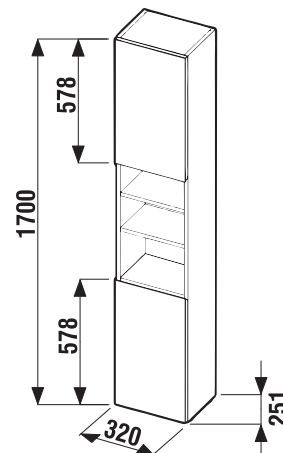

Termék száma	Termékleírás	Ajtók színei fehér lakk	Szekrénytest színe fehér
H4531610383001	magas szekrény, 6 polccal, 2 ajtóval balos	x	65 056 Ft
H4531620383001	magas szekrény, 6 polccal, 2 ajtóval jobbos	x	65 056 Ft