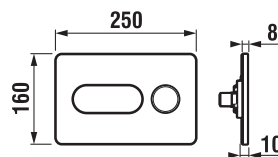

A nyomógomb gyűrűk szükség esetén könnyen cserélhetők.

Megoldás a víztakarékossághoz:

- **Dual Flush – kis- vagy nagymennyiségű öblítés szükség szerint.**