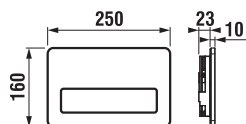

INOX ANTIVANDAL

Kettős megoldás a víztakarékossághoz:

- Single Flush – mindig a beállított vízmennyiséggel öblít, például 4,5 l az olyan WC-k számára, amelyek erre vannak bevizsgálva.
- Dual Flush – kis- vagy nagymennyiségű öblítés szükség szerint.