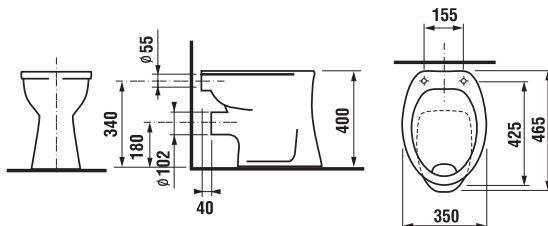

Külön megrendelni:		Ár
H8933703000001	duropaszt Dino ülőke fedéllel, műanyag zsanérral	12 436 Ft
H8933703000631	termoplaszt ülőke Dino fedéllel acél zsanérral	14 468 Ft
H8932710000001	termoplaszt ülőke Zeta fedéllel, műanyag zsanérral, 400 és 440 mm között állítható hosszúság	5 225 Ft
H8977010000001	gumi betét – vízbevezetés tömítése	588 Ft
H8929990000001	szereelő szett WC-hez	334 Ft