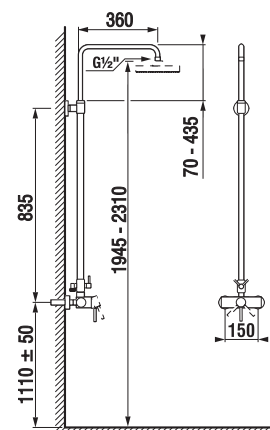

Termék száma	Termékleírás	Ár
H3332E70045331	zuhanyoszlop (fali karos zuhany csaptelep, fejuhany Ø 200 mm, kézi zuhany Ø 80 mm, 3 funkció, zuhanycső 1,7 m PVC szatínált)	119 477 Ft