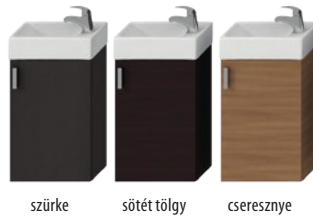

szürke

sötét tölgy

cseresznye