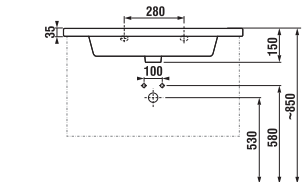

MOSDÓK / SZERELŐSOROZAT MIO-N /

MOSDÓ MIO-N 65 CM

JICA • perla

Termék száma	Termékleírás	yyy: 104	Ár
H812714xxx1041	mosdó 65 cm	x	32 876 Ft

Külön megrendelni:			Ár
H8903490000001	szereelő szett mosdókhöz		860 Ft
H8942460000001	helytakarékos szifon, sarokszelep távolság 200 mm, DN40		8 621 Ft
Új			
H3741R00040001*	mosdó szifon G 5/4" × DN32, ABS, króm		9 402 Ft
H3747100040001	Mio mosdó szifon, 5/4" – 32 mm, króm, sárgaréz		14 381 Ft

* rendelhető 2022 második felétől

ALSÓSZEKRENY BÚTOROS MOSDÓ SZÁMÁR MIO-N 65 CM

fehér/front fényes lakk

kőris

Termék száma	Termékleírás	Színe	
		fehér/front fényes lakk	kőris
H40J7154015001	alsószekrény az H812714, 65×45 cm-es mosdóhoz, 2 fiókkal	127 733 Ft	
H40J7154013421	alsószekrény az H812714, 65×45 cm-es mosdóhoz, 2 fiókkal		119 662 Ft

Külön megrendelni:			Ár
H4944021760001	Cube lábak, krómozott, 1 pár, 240 mm		7 169 Ft

Ajánljuk, hogy ezeket az alsószekrényeket a helytakarékos H8942460000001-es Jika szifonnal kombinálja.
MEGJEGYZÉS: Ebben az esetben a sarokszelepek között 200 mm-nek kell lennie

MOSDÓ MIO-N 80 CM

JICA • perla

Termék száma	Termékleírás	yyy: 104	Ár
H812716xxx1041	mosdó 80 cm*	x	82 227 Ft

* a csomagolás kiegyenlítő anyagot is tartalmaz

Külön megrendelni:			Ár
H8903490000001	szereelő szett mosdókhöz		860 Ft
H8942460000001	helytakarékos szifon, sarokszelep távolság 200 mm, DN40		8 621 Ft
Új			
H3741R00040001*	mosdó szifon G 5/4" × DN32, ABS, króm		9 402 Ft
H3747100040001	Mio mosdó szifon, 5/4" – 32 mm, króm, sárgaréz		14 381 Ft

* rendelhető 2022 második felétől

ALSÓSZEKRENY BÚTOROS MOSDÓ SZÁMÁR MIO-N 80 CM S

fehér/front fényes lakk

kőris