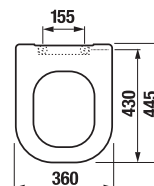

Termék száma	Termékleírás	Ár fehér
H8936103000631	duroplaszt WC ülőke és tető Deep by Jika, levehető, fém zsanér	15 559 Ft
H8936113000631	duroplaszt WC ülőke és tető Deep by Jika, levehető, fém zsanér, lecsapódásgátló mechanizmussal, SLOWCLOSE	24 399 Ft
Külön megrendelni:		
H8916120000001	gyorsan rögzíthető acél zsanérok az ülőkéhez és a tetőhöz Mio-N Pure H893610/H893611	3 859 Ft
H8914250000001	rögzítés a duroplast ülőkéhez és a tetőhöz H893610/H893611	1 428 Ft