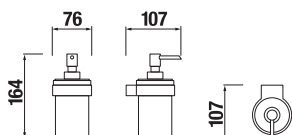

Termék száma	Termékleírás	Ár
H3833B20041001	folyékony szappan adagoló, fali, krómozott, 203 ml üveg tartállyal	10 569 Ft