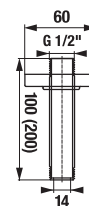

Termék száma	Termékleírás	Ár
H3661X00040021	mennyezetre szerelt, 200 mm kiállással	16 217 Ft