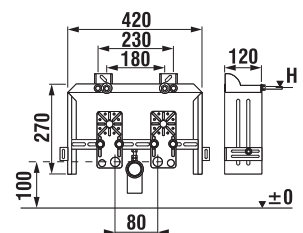

Termék száma	Termékleírás	Ár
H893643 000 000 1	bidet tartó modul fali bidékhez, aláfalazás szükséges	42 544 Ft