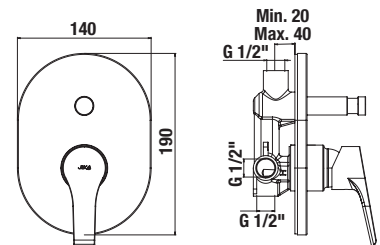

FALBA ÉPÍTHETŐ KÁD - ZUHANY CSAPTELEP CUBE

Termék száma	Termékleírás	Ár
H3211W60040001	falba építhető kád - zuhany csaptelep, króm	27 786 Ft

Külön megrendelni:	Ár
H3651X00043621 zuhanszett (kézizuhany, átm. 130mm, 4 különböző funkció, kézizuhany tartó, gégecső 1.7m)	26 065 Ft
H3651X00043631 zuhanszett (kézizuhany, átm. 130×130 mm, 4 különböző funkció, kézizuhany tartó, gégecső 1.7m)	26 065 Ft
H3651X00044721 zuhanszett (kézizuhany, átm. 130mm, 4 különböző funkció, zuhanytartó rúd, krómozott szappantartó, gégecső 1.7m)	35 909 Ft
H3651X00044731 zuhanszett (kézizuhany, átm. 130×130 mm, 4 különböző funkció, zuhanytartó rúd, krómozott szappantartó, gégecső 1.7m)	35 909 Ft