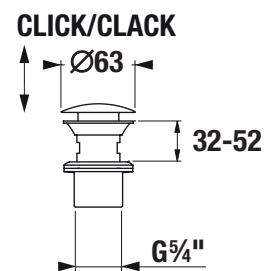

ÚJ

MOSDÓ SZIFON RIO

Termék száma	Termékleírás	Ár
H3741R00040001*	mosdó szifon G 5/4" × DN32, ABS, króm	9 402 Ft

* rendelhető 2022 második felétől

MOSDÓ LEFOLYÓSZELEP

Termék száma	Termékleírás	Ár
H3917100040001	mosdó lefolyószelep Click-Clack	7 735 Ft