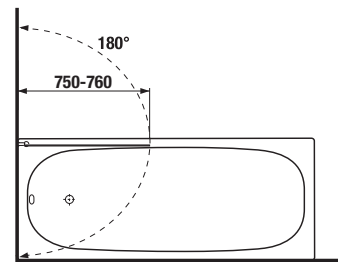

jobb változat

JIKA perla
GLASS