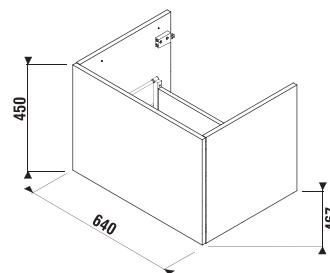

Termék száma	Termékleírás	Színe	
		fehér/front fényes lakk	tölgy
H41J4243015001	alsószejkény mosdótartólap alá, 64 cm, 1 fiókkal	93 716 Ft	
H41J4243015191	alsószejkény mosdótartólap alá, 64 cm, 1 fiókkal		89 724 Ft

Ajánljuk, hogy ezeket az alsószejkényeket a helytakarékos H8942460000001 Jika szifonnal kombinálja. MEGJEGYZÉS: Ebben az esetben a sarokszelepek között 200 mm-nek kell lennie.

A lap alatt található szekrényke nyomás nyitású (push to open) görgőkkel van ellátva.