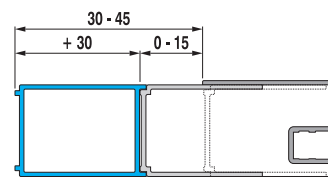

Termék száma	Termékleírás	Ár
H2912480000151	a toldó profil a zuhanykabinokhoz és zuhanyajtókhoz szélesítőként is használható a zuhanykabin/-ajtó saját fal rögzítőprofiljai helyett.	11 071 Ft

A JIKA bemutatja az innovatív megoldását, amely segítségével könnyen orvosolható azon falfülkék problémája, amelyek túl nagyok egy zuhanyajtóhoz. A toldó profil a Nion sorozatból egy egyszerű és nagyon ötletes megoldás, amely tényleges segítséget nyújt. Képes a zuhanykabin vagy zuhanyajtó szinte láthatatlan „kibővítésére”, de elsősorban megbízható lezárást biztosít a teljes rendelkezésre álló tér számára. Toldó profil H2912480000151 csatlakozhat a meglévő profilokhoz mindkét zuhany ajtó oldalán, lehetővé téve a zuhanyajtó kibővítését 60-90 mm-rel; a 30-45 mm-es bővítés egyetlen toldó profillal is lehetséges.