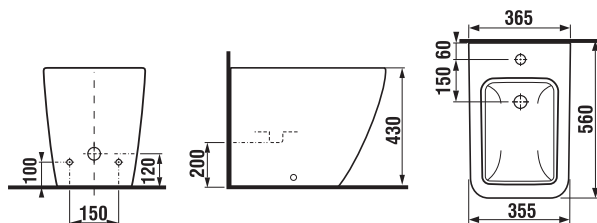

A falba épített modulban az öblítőszepel beállításának helyes értéke 4,5/3 liter.

JAVASOLJUK, HOGY KOMBINÁLJA A JIKA FALBAÉPÍTETT TARTÁLYAL A 135. OLDALON

ÁLLÓ BIDÉ PURE

Termék száma	Termékleírás	Ár fehér
H832423xxx3021	álló bidé	67 364 Ft
Pótalkatrészek:		Ár
H8917540000001	rögzítő készlet szabadon álló WC-khez és rejtett csatlakozással szerelt bidékhez	1 435 Ft