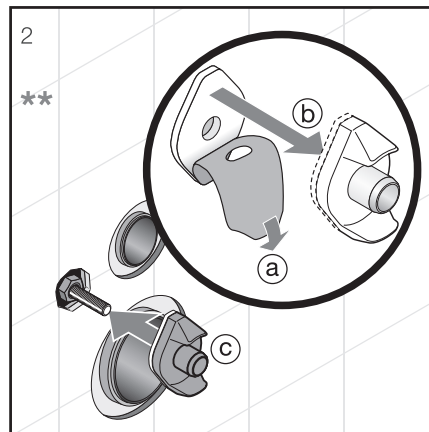

Szerelés H892992000001 szerelő szalaggal H892695000001 betéttel:

Mio perem nélküli telepítés