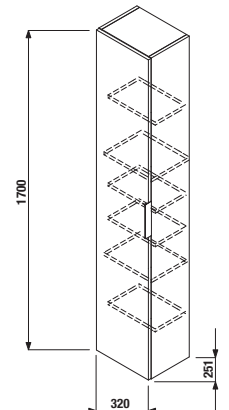

FÜRDŐSZOBA BÚTOR / SZOROZAT DEEP BY JIKA /

ALSÓSZEKRÉNY MOSDÓVAL DEEP BY JIKA 65 CM

Termék száma	Termékleírás	Színe	
		fehér	köris
H41J6144023001	alsószekrény, a 65 cm-es mosdóval, 2 fiókkal	128 591 Ft	
H41J6144025141	alsószekrény, a 65 cm-es mosdóval, 2 fiókkal		132 444 Ft

Külön megrendelni:		Ár
H3747100040001	mosdó szifon Mio, 5/4"-32 mm, króm, réz	14 381 Ft
H8942460000001	helytakarékos szifon, sarokszelep távolság 200 mm, DN40	8 621 Ft

Kombinálható bútorlábakkal: H4944021760001

ALSÓSZEKRÉNY MOSDÓVAL DEEP BY JIKA 80 CM

Termék száma	Termékleírás	Színe	
		fehér	köris
H41J6154023001	alsószekrény, a 80 cm-es mosdóval, 2 fiókkal	140 321 Ft	
H41J6154025141	alsószekrény, a 80 cm-es mosdóval, 2 fiókkal		147 334 Ft

Külön megrendelni:		Ár
H3747100040001	mosdó szifon Mio, 5/4"-32 mm, króm, réz	14 381 Ft
H8942460000001	helytakarékos szifon, sarokszelep távolság 200 mm, DN40	8 621 Ft

Kombinálható bútorlábakkal: H4944021760001

MAGAS SZEKRÉNY DEEP BY JIKA

Termék száma	Termékleírás	Színe	
		fehér	köris
H43J6121303001	magas szekrény, 1 ajtóval (zsanérok a bal/jobboldalon), 6 polccal	81 936 Ft	
H43J6121305141	magas szekrény, 1 ajtóval (zsanérok a bal/jobboldalon), 6 polccal		86 048 Ft