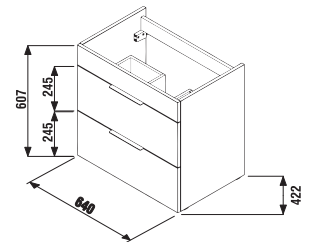

Az alsószekrény külön nem rendelhető.

1+1 CSOMAG
szekrény + mosdó
- biztonságos szállítás
- takarékos hely szállítás közben
- könnyű kezelhetőség

ALSÓSZEKRENY MOSDÓVAL CUBE 80 CM

fehér/selyemfényű fehér

sötét tölgy