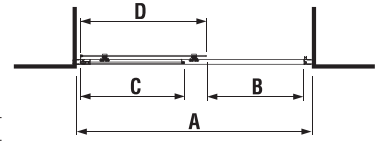

ÜVEGFAL, ZUHANYKABINOK, AJTÓK ÉS ZUHANYTÁLCÁK /

ZUHANYKABIN AJTÓK CUBITO PURE TOLÓAJTÓ

JIKA • perla
GLASS

Balos/jobbos változat.

Zuhany kabin ajtók 1000, 1200, 1400 mm, BAL/ JOBB, 1 mozgó és 1 rögzített elem, fényes ezüst-színű profil, 6 mm átlátszó üveg vagy arctic üveg JIKA perla GLASS kikészítéssel, krómozott fogantyúval.

Termék száma	Méret (mm)	Magasság (mm)	Vastagság (mm)	Az üveg kivitel változata	Ár
H2422430026681	1000	1950	6	átlátszó	94 227 Ft
H2422440026681	1200	1950	6	átlátszó	104 586 Ft
H2422480026681	1400	1950	6	átlátszó	117 461 Ft
H2422430026661	1000	1950	6	arctic*	99 103 Ft
H2422440026661	1200	1950	6	arctic*	110 503 Ft
H2422480026661	1400	1950	6	arctic*	124 404 Ft

* csak rendelésre

változatszám 668 – átlátszó üveg

változatszám 666 – arctic decor

Termék száma	Améretválaszték (mm)		D belépés szélessége (mm)	C Méret (mm)	B belépés szélessége (mm)
	A min	A max			
H242243	965	995	523	415	386,5
H242244	1 165	1 195	623	515	486,5
H242248	1 365	1 395	723	615	586,5

ZUHANYKABIN AJTÓK CUBITO PURE 2 RÉSZES, ÖSSZEHAJTHATÓ AJTÓ

JIKA • perla
GLASS

Balos/jobbos változat.

Összehajtható zuhanykabin ajtók 800, 900 mm, BAL/ JOBB, fényes ezüst-színű profil, 6 mm átlátszó üveg vagy arctic üveg JIKA perla GLASS kikészítéssel, krómozott fogantyúval.

Termék száma	Méret (mm)	Magasság (mm)	Vastagság (mm)	Az üveg kivitel változata	Ár
H2552410026681	800	1950	6	átlátszó	101 743 Ft
H2552420026681	900	1950	6	átlátszó	107 833 Ft
H2552410026661	800	1950	6	arctic*	104 169 Ft
H2552420026661	900	1950	6	arctic*	111 482 Ft

* csak rendelésre

változatszám 668 – átlátszó üveg

változatszám 666 – arctic decor

Termék száma	A méretválaszték (mm)		D belépés szélessége (mm)	Méret (mm) C
	A min	A max		
H255241	765	795	535	306
H255242	865	895	635	358

ZUHANYKABINOK ÉS AJTÓK CUBITO PURE FIX FAL

JIKA • perla
GLASS