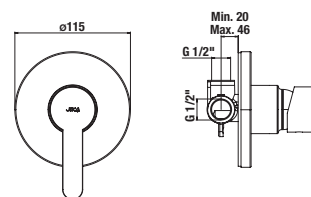

FALBA ÉPÍTHETŐ ZUHANY CSAPTELEP LYRA SMART

Termék száma	Termékleírás	Ár
H3311Z60040001	falba építhető zuhany csaptelep, króm	20 436 Ft

Külön megrendelni:	Ár
H3651R00043611 zuhany készlet, (kézi-zuhanyfej, átm. 100 mm, 3 különféle funkcióval, kézi-zuhanyfej tartó, zuhany gégecső 1,7 m, fém)	16 269 Ft
H3651R00043731 zuhany készlet, (kézi-zuhanyfej, átm. 100 mm, 3 különféle funkcióval, zuhanytartó rúd, zuhany gégecső 1,7 m, fém)	23 554 Ft