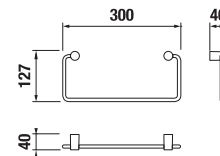

Termék száma	Termékleírás	Ár
H3813A40040001	törölközőtartó gyűrű, 30 cm, krómozott	12 342 Ft