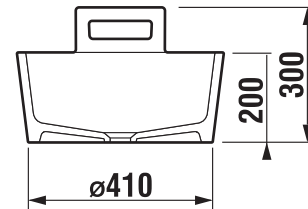

Termék száma	Termékleírás	Ár
H8101410001041	JIKA ART Džber (Mosdótál) (nem zárható lefolyó szeleppel/fehér kerámia fedőlappal H8981840000281)	98 951 Ft