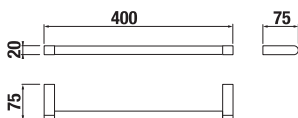

Termék száma	Termékleírás	Ár
H3813B10040001	törölközőtartó, 40 cm, krómozott	13 354 Ft