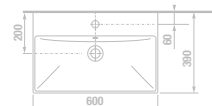

ALSÓSZEKRÉNY MOSDÓVAL / SOROZAT PURE /

ÚJ

ALSÓSZEKRÉNY MOSDÓVAL PURE 60 CM S

PACK
1+1

1+1 CSOMAG
szekrény + mosdó
- biztonságos szállítás
- takarékos hely szállítás közben
- könnyű kezelhetőség

* Az újdonságot töröltük, a termék nem elérhető.

Termék száma	Termékleírás	Színe	
		fehér magasfényű	cappuccino
H41J2434015001*	szekrény 2 fiókkal és mosdóval együtt 60 cm	149 936 Ft	
H41J2434013011*	szekrény 2 fiókkal és mosdóval együtt 60 cm		140 181 Ft

Külön megrendelni:	Ár
H8903490000001 rögzítő szett a mosdóhoz	860 Ft
H8907320000001 műanyag mosdó/pízoár szifon	1 923 Ft
H3747100040001 mosdó szifon, 5/4"- 32 mm, króm, sárgaréz	14 381 Ft
H3747300040001 Cubito mosdó szifon, 5/4"-32 mm, króm, réz	18 137 Ft
A525167900 sarokszelep, króm (Roca)	7 084 Ft
A5251679CN sarokszelep, titánfekete fényes(Roca)	8 096 Ft
A525168200 sarokszelep, króm (Roca)	5 053 Ft

ÚJ

ALSÓSZEKRÉNY MOSDÓVAL PURE 80 CM S

PACK
1+1

1+1 CSOMAG
szekrény + mosdó
- biztonságos szállítás
- takarékos hely szállítás közben
- könnyű kezelhetőség

* Az újdonságot töröltük, a termék nem elérhető.

Termék száma	Termékleírás	Színe	
		fehér magasfényű	cappuccino
H41J2444015001*	szekrény 2 fiókkal és mosdóval együtt 80 cm	173 901 Ft	
H41J2444013011*	szekrény 2 fiókkal és mosdóval együtt 80 cm		162 790 Ft

Külön megrendelni:	Ár
H8903490000001 rögzítő szett a mosdóhoz	860 Ft
H8907320000001 műanyag mosdó/pízoár szifon	1 923 Ft
H3747100040001 mosdó szifon, 5/4"- 32 mm, króm, sárgaréz	14 381 Ft
H3747300040001 Cubito mosdó szifon, 5/4"-32 mm, króm, réz	18 137 Ft
A525167900 sarokszelep, króm (Roca)	7 084 Ft
A5251679CN sarokszelep, titánfekete fényes(Roca)	8 096 Ft
A525168200 sarokszelep, króm (Roca)	5 053 Ft