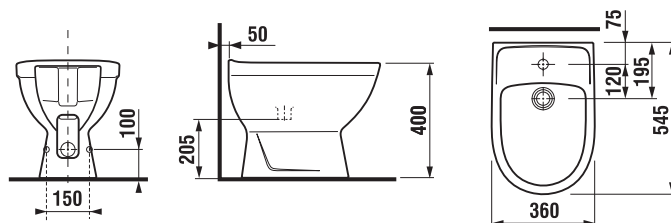

Külön megrendelni:			Ár
H8929510000001	Laufen duroplast ülőke tetővel, acél zsanérral		13 367 Ft

BIDÉ LYRA PLUS

Termék száma	Termékleírás	Ár
H8323810003041	bidé	28 432 Ft

Külön megrendelni:		Ár
H8929990000001	bidé rögzítő készlet	334 Ft