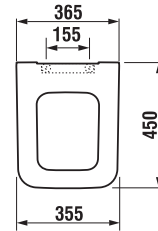

Az ülőkék vonalai illeszkednek az adott kerámiacsalád dizájnjához, könnyűek, a tető takarja az ülőket. Az ülőke felszerelése rendkívül egyszerű, köszönhetően a csatos rögzítésének - a gombokat megnyomva könnyen eltávolítható.