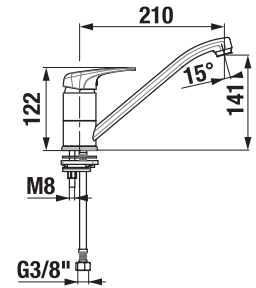

CSAPTELEPEK ÉS ZUHANYKIEGÉSZÍTŐK /

MOSOGATÓ CSAPTELEP DEEP BY JIKA

Termék száma	Termékleírás	Ár
H3511U10042301	mosogató csaptelep, álló, alsó kifolyócsővel 210 mm	25 976 Ft

MOSOGATÓ CSAPTELEP MAGAS KIFOLYÓCSŐVEL DEEP BY JIKA

Termék száma	Termékleírás	Ár
H3511U10042601	mosogató csaptelep, álló, magas kifolyócsővel	30 580 Ft

ZUHANY CSAPTELEP, FALI, ZUHANYSZETTEL DEEP BY JIKA

Termék száma	Termékleírás	Ár
H3311U70041311	zuhany csaptelep, fali, zuhanyszettel (kézi zuhany Ø 80 mm, 3 különböző funkció, gégecső 170 cm, kézi zuhany tartó)	33 655 Ft
H3311U70044001	kád csaptelep, fali, zuhanyszett nélkül	26 651 Ft