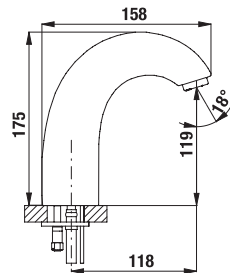

Termék száma	Termékleírás	Ár
H3151T20043221	elektronikus mosdó csaptelep, automata leeresztő nélkül, áramlási sebesség 6 l/min, 2x sarokszelep szűrővel, 24V egyenáramú tápegység (külön kell megrendelni a csatlakoztatott csapok számától függően), krómozott	114 861 Ft
H3151T20043211	elektronikus mosdó csaptelep, automata leeresztő nélkül, áramlási sebesség 6 l/min, 2x sarokszelep szűrővel, 4x1,5V alkáli elemmel működik, 2700 mAh, krómozott	114 861 Ft

Külön megrendelni:	Ár
H3917100040001	Klikk-klakk lefolyószelep 7 735 Ft
H8950710000001	tápegység maximum 5 elektronikus mosdó csaptelep 22 873 Ft
H8950720000001	tápegység maximum 9 elektronikus mosdó csaptelep 30 191 Ft
H8950910000001	tápegység maximum 1 elektronikus mosdó csaptelep 22 174 Ft
H8940780000001	univerzális távirányító 10 403 Ft