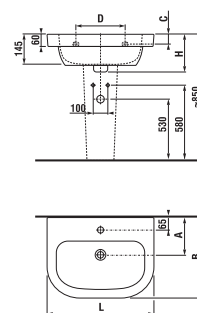

L	B	A	H	C	D
H812611000yyy1	500	410	190	180	50	180
H812612000yyy1	550	420	195	190	50	280
H812613000yyy1	600	450	195	190	50	280
H812614000yyy1	650	480	195	190	50	280