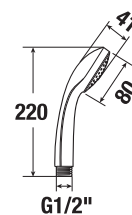

KÉZZUZHANY RIO

Termék száma	Termékleírás	Ár
H3611R00040011	kézzzuhany, 1 funkciós, króm	5 001 Ft

KÉZZUZHANY RIO

Termék száma	Termékleírás	Ár
H3611R20043311	kézzzuhany, átm. 80 mm, 3 különféle funkcióval	5 303 Ft