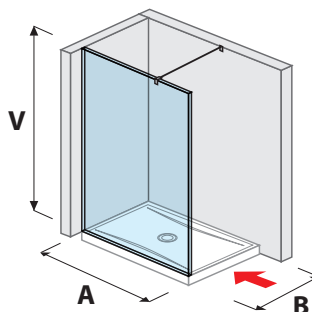

80 × 195 cm
90 × 195 cm
100 × 195 cm
- átlátszó üveg
B/J balos/jobbos változat

CUBITO PURE

80 × 195 cm
90 × 195 cm
100 × 195 cm
- átlátszó üveg
- arctic decor üveg

NION

80 × 195 cm
90 × 195 cm
100 × 195 cm
- átlátszó üveg
- arctic decor üveg

ÁTTEKINTÉS / ÜVEGFAL / AZ ELRENDEZÉS SZERINT /

ÜVEGFAL KERET NÉLKÜLI / WALK IN

üvegfal pure rögzített 120, 130, 140 cm

A	B	V
120 cm	80/90 cm	200 cm
130 cm	80/90 cm	200 cm
140 cm	80/90 cm	200 cm

üvegfal pure oldalfalhoz rögzített 70, 80 cm

A	B	V
70 cm	80/90 cm	200 cm
80 cm	80/90 cm	200 cm

üvegfal pure oldalfalhoz rögzített 90, 100, 120, 130, 140 cm

A	B	V
90 cm	90 cm	200 cm
100 cm	80 cm	200 cm
120 cm	80/90 cm	200 cm
130 cm	80/90 cm	200 cm
140 cm	80/90 cm	200 cm