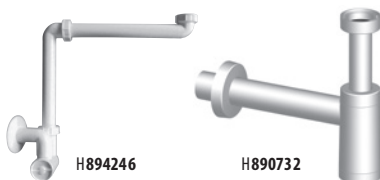

HELYTAKARÉKOS ÉS MŰANYAG MOSDÓ SZIFON

Termék száma	Termékleírás	Ár
H8942460000001	helytakarékos szifon, sarokszelep távolság 200 mm, DN40	8 621 Ft
H8907320000001	műanyag mosdó és vizelde szifon	1 923 Ft

SPECIAL line

MOSDÓ LEFOLYÓSZELEP

Termék száma	Termékleírás	Ár
H3917100040001	Klikk-klakk lefolyószelep	7 735 Ft