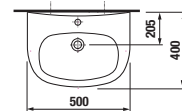

MOSDÓ ZETA 50, 55 ÉS 60 CM LÁBBAL

Termék száma	Termékleírás	yyy: 104 109		Ár fehér
				
H810390000yyy1	mosdó 50 cm	x	x	11 399 Ft
H810391000yyy1	mosdó 55 cm	x	x	12 813 Ft
H810392000yyy1	mosdó 60 cm	x	x	13 537 Ft
H8199500000209	mosdóláb csak mosdókagylóhoz 50, 55, 60 cm			14 221 Ft