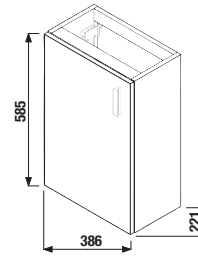

ALSÓSZEKRÉNY ÉS MOSDÓVAL / PETIT/

ALSÓSZEKRÉNY ÉS MOSDÓVAL PETIT 40 CM

fehér/selyemfényű fehér

szürke

sötét tölgy

cserezsnye

1+1 CSOMAG

- szekrény + mosdó
- biztonságos szállítás
- takarékos hely szállítás közben
- könnyű kezelhetőség