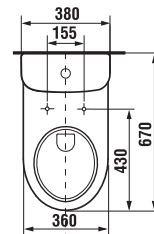

Külön megrendelni:

		Ár fehér
H8932813000631	duropaszt Deep by Jika WC ülőke tetővel, gyorsrögzítő acél zsanérral	14 496 Ft
H8932813000001	duropaszt Deep by Jika WC ülőke tetővel, gyorsrögzítő műanyag zsanérral	14 307 Ft
H8932823000001	duropaszt ülőke fedél nélkül, műanyag zsanérok	7 851 Ft
H8932823000631	duropaszt ülőke fedél nélkül, acél zsanérral, csak fehér színben	8 693 Ft
H8932843000001	duropaszt ülőke fedél nélkül, SLOWCLOSE lecsapódásgátló mechanizmussal, acél zsanérok, csak fehér színben	32 362 Ft