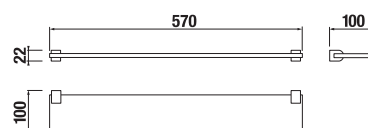

ÜVEG POLC, 60 CM PURE

Termék száma	Termékleírás	Ár
H3853B20040001	üveg polc, 60 cm, krómozott	6 993 Ft

FÜRDŐSZOBA KIEGÉSZÍTŐK /

PAPÍRTARTÓ PURE

Termék száma	Termékleírás	Ár
H3843B20041001	papírtartó, fedél nélkül, krómozott	11 712 Ft