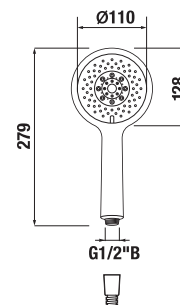

KÉZI-ZUHANY CUBITO-N

Termék száma	Termékleírás	Ár
H3611X20044711	kézi-zuhany, átmérő 130 mm, 4 különböző funkció	12 950 Ft

Termék száma	Termékleírás	Ár
H3611X30044711	kézi-zuhany, 130x130 mm, 4 különböző funkció	12 950 Ft