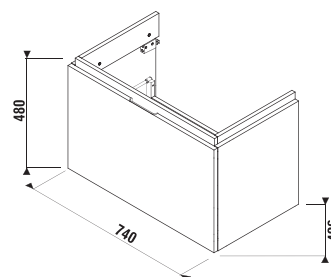

tölgy

Termék száma	Termékleírás	Színe	
		fehér/front fényes lakk	tölgy
H40J4253015001	alsószekrény az H812421/2, 75 cm-es mosdóhoz, 1 fiókkal	102 395 Ft	
H40J4253015191	alsószekrény az H812421/2, 75 cm-es mosdóhoz, 1 fiókkal		94 012 Ft