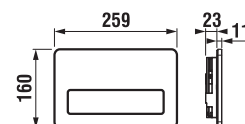

INOX ANTIVANDAL

Kettős megoldás a víztakarékossághoz:

- Single Flush – mindig a beállított vízmennyiséggel öblít, például 4,5 l az olyan WC-k számára, amelyek erre vannak bevizsgálva.
- Dual Flush – kis- vagy nagymennyiségű öblítés szükség szerint.