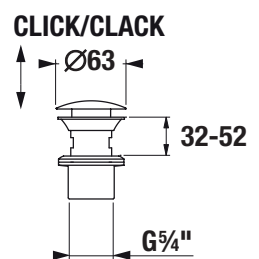

ÚJ MOSDÓ SZIFON RIO

* rendelhető 2022 második felétől

Termék száma	Termékleírás	Ár
H3741R00040001*	mosdó szifon G 5/4" × DN32, ABS, króm	9 402 Ft

MOSDÓ LEFOLYÓSZELEP

Termék száma	Termékleírás	Ár
H3917100040001	mosdó lefolyószelep Click-Clack	7 735 Ft