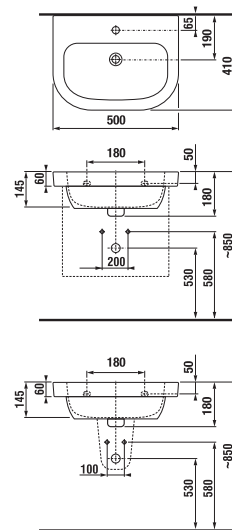

MOSDÓK / SOROZAT DEEP BY JIKA /

MOSDÓ DEEP BY JIKA 50 CM

Termék száma	Termékleírás	yyy: 104 109 134 139				Ár fehér
H812611000yyy1	mosdó 50 cm	x	x	x	x	18 795 Ft
H8196110000001	szifontakaró, rögzítő készlettel (Term. sz.: H8900130000001)					18 904 Ft

Külön megrendelni:

	Ár	
Új		
H3741R00040001*	mosdó szifon G5/4" × DN32, ABS, króm	9 402 Ft
H3747100040001	Mio mosdó szifon, 5/4" – 32 mm, króm, sárgaréz	14 381 Ft
H8903490000001	szereelő szett mosdókhoz	860 Ft
H8942490000001**	szifon, krómozott ABS, magassága állítható 175–270 mm között, vízzár magassága 75 mm, átfolyó kapacitás 45 l, diszgyűrűvel, (használható diszgyűrű nélkül is).	9 154 Ft

* rendelhető 2022 második felétől

** elérhető a készlet erejéig.

MOSDÓK LÁBBAL DEEP BY JIKA 50, 55, 60 ÉS 65 CM

Termék száma	Termékleírás	yyy: 104 109 134 139				Ár fehér
H812611000yyy1	mosdó 50 cm	x	x	x	x	18 795 Ft
H812612000yyy1	mosdó 55 cm	x	x			19 249 Ft
H812613000yyy1	mosdó 60 cm	x	x			20 120 Ft
H812614000yyy1	mosdó 65 cm	x				21 431 Ft
H8196100000001	láb					19 257 Ft

Külön megrendelni:

	Ár	
Új		
H3741R00040001*	mosdó szifon G5/4" × DN32, ABS, króm	9 402 Ft
H3747100040001	Mio mosdó szifon, 5/4" – 32 mm, króm, sárgaréz	14 381 Ft
H8903490000001	szereelő szett mosdókhoz	860 Ft
H8942490000001**	szifon, krómozott ABS, magassága állítható 175–270 mm között, vízzár magassága 75 mm, átfolyó kapacitás 45 l, diszgyűrűvel, (használható diszgyűrű nélkül is).	9 154 Ft

* rendelhető 2022 második felétől

** elérhető a készlet erejéig.

	L	B	A	H	C	D
H812611000yyy1	500	410	190	180	50	180
H812612000yyy1	550	420	195	190	50	280
H812613000yyy1	600	450	195	190	50	280
H812614000yyy1	650	480	195	190	50	280