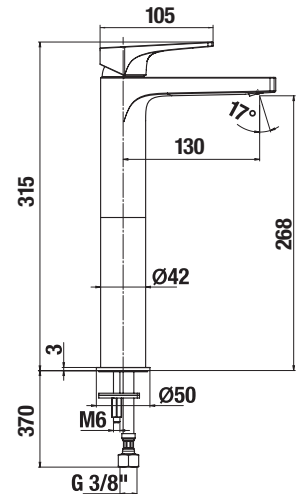

Termék száma	Termékleírás	Ár
H3111X80041101	mosdó csaptelep lefolyószelep nélkül, állítható vízáramlással, amely 5 l/perc, krómozott	50 105 Ft