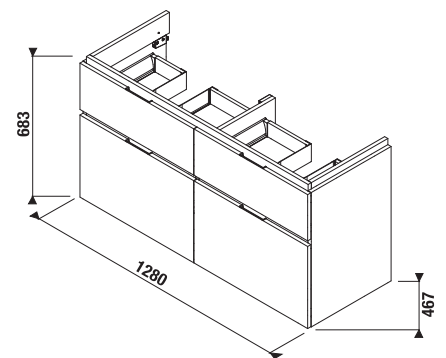

Külön megrendelni:	Ár
H4944010390001 lábak falra szerelt mosdósze krényekhez, króm (1 pár)	3 737 Ft

E 4-fiókos sze krény alátámasztásához mindig használni kell egy pár lábat H49440101390001.

Ajánljuk, hogy ezeket az alsósze krényeket a helytakarékos H8942460000001-es Jika szifonnal kombinálja.
MEGJEGYZÉS: Ebben az esetben a saroksze lepek között 200 mm-nek kell lennie

A Jika Perla felületkezelés felára 17 721 Ft.

Termékszám xxx = színkód (000 fehér, 100 Jika perla).