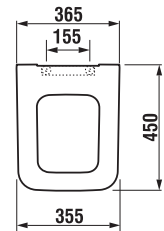

A Jika Perla felületkezelés felára 17 721 Ft.

Termékszám xxx = színkód (000 fehér, 100 Jika perla).