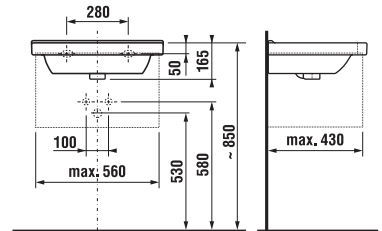

Termék száma	Termékleírás	yyy: 104	109	Ár fehér
H810423xxx1041	mosdó 60 cm	x		26 255 Ft
H8104230001091	mosdó 60 cm		x	26 255 Ft
H8199510000281	szifontakaró szerelő készlettel (Term. sz.: H8900150000001)			30 173 Ft

Külön megrendelni:	Ár
H8903490000001 szerelő szett mosdókhoz	860 Ft
H3747100040001 Mio mosdó szifon, 5/4" – 32 mm, króm, sárgaréz	14 381 Ft

MAGIC FIX JIKA • perla