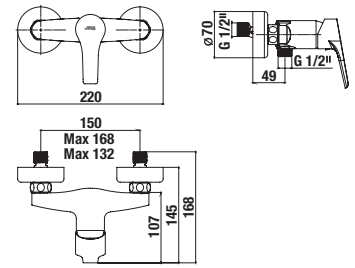

CSAPTELEPEK ÉS ZUHANYKIEGÉSZÍTŐK /

ZUHANY CSAPTELEP ZUHANYZÓ SZETT NÉLKÜL CUBE

Termék száma	Termékleírás	Ár
H3311W70044001	egykaros, fali zuhany csaptelep, zuhanszett nélkül, króm	24 846 Ft

Külön megrendelni:	Ár
H3651X00043621 zuhanszett (kézizuhany, átm. 130mm, 4 különböző funkció, kézizuhany tartó, gégecső 1.7m)	26 065 Ft
H3651X00043631 zuhanszett (kézizuhany, átm. 130×130 mm, 4 különböző funkció, kézizuhany tartó, gégecső 1.7m)	26 065 Ft
H3651X00044721 zuhanszett (kézizuhany, átm. 130mm, 4 különböző funkció, zuhanytartó rúd, krómozott szappantartó, gégecső 1.7m)	35 909 Ft
H3651X00044731 zuhanszett (kézizuhany, átm. 130×130 mm, 4 különböző funkció, zuhanytartó rúd, krómozott szappantartó, gégecső 1.7m)	35 909 Ft

FALBA ÉPÍTHETŐ ZUHANY CSAPTELEP CUBE

Termék száma	Termékleírás	Ár
H3311W60040001	zuhanykabin falba építhető csaptelep, króm	21 907 Ft

Külön megrendelni:	Ár
H3651X00043621 zuhanszett (kézizuhany, átm. 130mm, 4 különböző funkció, kézizuhany tartó, gégecső 1.7m)	26 065 Ft
H3651X00043631 zuhanszett (kézizuhany, átm. 130×130 mm, 4 különböző funkció, kézizuhany tartó, gégecső 1.7m)	26 065 Ft
H3651X00044721 zuhanszett (kézizuhany, átm. 130mm, 4 különböző funkció, zuhanytartó rúd, krómozott szappantartó, gégecső 1.7m)	35 909 Ft
H3651X00044731 zuhanszett (kézizuhany, átm. 130×130 mm, 4 különböző funkció, zuhanytartó rúd, krómozott szappantartó, gégecső 1.7m)	35 909 Ft

KÁD-ZUHANY CSAPTELEP ZUHANYZÓ SZETT NÉLKÜL CUBE

Termék száma	Termékleírás	Ár
H3211W70044001	egykaros, fali kád-zuhany csaptelep, zuhanszett nélkül, króm	27 786 Ft