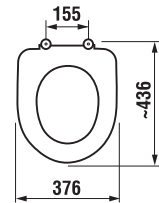

FALI WC ÉS BIDÉ /

FALI WC DEEP BY JIKA MÉLY ÖBLÍTÉSSEL

Termék száma	Termékleírás	Ár fehér
H8206420000001	fali WC mély öblítéssel, hossza 70 cm	73 478 Ft
Külön megrendelni:		
H8932823000001	duroplaszt ülőke fedél nélkül, műanyag zsanérok	7 851 Ft
H8932823000631	duroplaszt ülőke fedél nélkül, acél zsanérral, csak fehér színben	8 693 Ft
H8901100000001	bevezető cső hosszabbító (1 m Ø 45 mm) a fali WC csatlakoztatására falba épített tartályhoz	4 686 Ft

* A fürdőszoba-felszerelés telepítési magasságának meg kell felelnie az adott országban az akadálymentes épületekre vonatkozó hatályos előírásoknak.

JAVASOLJUK, HOGY KOMBINÁLJA A JIKA FALBAÉPÍTETT TARTÁLYAL

A 135. OLDALON

Deep by Jika H820642 mozgássérült WC szerelése esetén System - Pack mozgássérült falbaépített tartályra, szükséges a H8901100000001 cikkszámú kiegészítő szerelési szett használatát.

Falra szerelhető WC H820642 kompatibilis a H895643 pneumatikus szettekkel.

DUROPLASZT ÜLŐKE FEDÉL NÉLKÜL

Termék száma	Termékleírás	Ár
H8932823000001	duroplaszt ülőke fedél nélkül, műanyag zsanérok	7 851 Ft
H8932823000631	duroplaszt ülőke fedél nélkül, acél zsanérok	8 693 Ft

FALI BIDÉ DEEP BY JIKA

Termék száma	Termékleírás	yyy: 304	302	Ár fehér
H830612000yyy1	fali bidé	x	x	37 084 Ft
Külön megrendelni:				
H8903490008901	rögzítőkészlet, fehér fedősapkával			1 045 Ft
H8903490008911	szereelő szett krómozott fedelel			1 626 Ft
H8929920000001	Laufen szereelő szalag			3 432 Ft
H8926950000001	Laufen zajszigetelő-kiegyenlítő betét			5 787 Ft
H8946140000001	Laufen kiegyenlítő massa			3 125 Ft

Kérjük, ügyeljen a csatlakozási magasságra.

JAVASOLJUK, HOGY KOMBINÁLJA A JIKA FALBAÉPÍTETT TARTÁLYAL

A 135. OLDALON