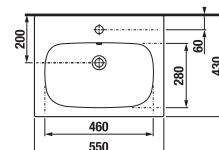

ALSÓSZEKRÉNY MOSDÓVAL DEEP BY JIKA 55 CM

fehér

kőris

Termék száma	Termékleírás	Színe	
		fehér	kőris
H41J6134023001	alsószeekrény, a 55 cm-es mosdóval, 2 fiókkal	120 161 Ft	
H41J6134025141	alsószeekrény, a 55 cm-es mosdóval, 2 fiókkal		124 826 Ft