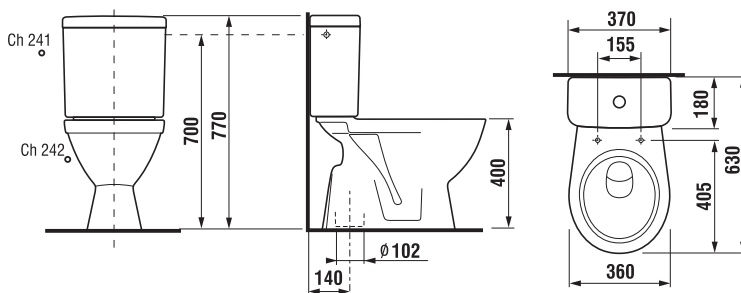

Külön megrendelni:					Ár
H8929990000001	szerelő szett WC-hez				334 Ft
H8933803000631	ülőke tetővel, duroplaszt, acél zsanérral – kombi- WC-hez				10 430 Ft
H8933813000001	ülőke tetővel, kombi-WC-hez, duroplaszt, SLOWCLOSE lecsapódásgátló mechanizmussal, műanyag zsanérral				20 109 Ft
H8933830000001	ülőke tetővel, termoplaszt, műanyag zsanérral – álló WC-hez				7 240 Ft