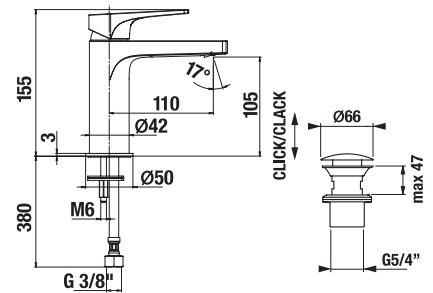

CSAPTELEPEK ÉS ZUHANYKIEGÉSZÍTŐK /

MOSDÓ CSAPTELEP CUBITO-N

Termék száma	Termékleírás	Ár
H3111X10041141	Klikk-klakk lefolyószeppel, állítható vízáramlással, 5 l/perc átfolyással, krómozott	33 781 Ft
H3111X10041101	mosdó csaptelep lefolyószelep nélkül, állítható vízáramlással, amely 5 l/perc, krómozott	26 753 Ft