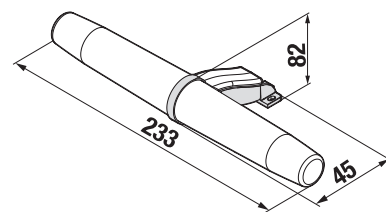

Termék száma	Termékleírás	Ár
H47J7302200001	megvilágítás Horizon New LED, IP44, 1×6W, 390lm, 233×42×85 mm, a bútorlapra és a tükrös szekrényre történő felszereléshez	11 679 Ft

VILÁGÍTÁS A FÜRDŐSZOBÁBAN