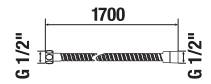

Termék száma	Termékleírás	Ár
H3621R00042701	gégecső, 1,7 m, rozsdamentes acél	5 001 Ft