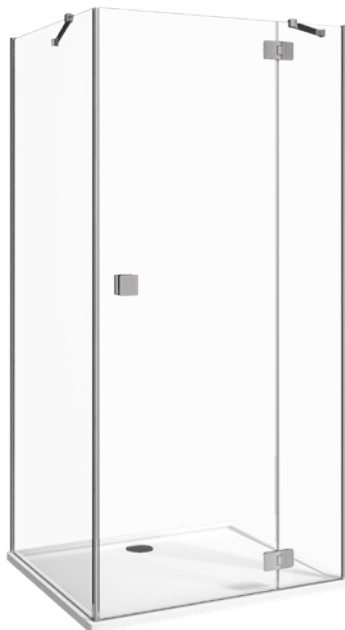

ZUHANYKABINOK PURE KERET NÉLKÜLI

Zuhanyajtó és merev fal kombinálásával keret nélküli zuhansarok alakítható ki.

Kombinálja a zuhansarkot Pure, Italia és Padana tálcákkal!

A zuhansarkok közvetlenül a járólapra telepíthetők, a méretlehetőségek betartása mellett.