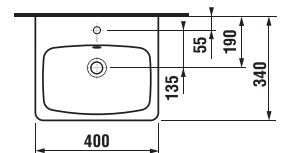

MOSDÓK / SOROZAT LYRA PLUS /

MOSDÓ LYRA PLUS 60 CM

Termék száma	Termékleírás	yyy: 104	Ár
H8103820001041	mosdó 60 cm	x	20 492 Ft

Külön megrendelni:		Ár
H8903490000001	szerelő szett mosdókhoz	860 Ft
H3747100040001	mosdó szifon Mio, 5/4" – 32 mm, króm, sárgaréz	14 381 Ft

MOSDÓ ALÁ HELYZHETŐ ALSÓSZEKRÉNY LYRA PLUS VIVA 60 CM

Termék száma	Termékleírás	Fehér / félfényes elől
H40J3844023001	alsósze krény az H810382, 60 cm-es mosdóhoz, 2 fiókkal	79 490 Ft

KÉZMOSÓ LYRA PLUS 40 CM

Termék száma	Termékleírás	yyy: 104	Ár
H8153800001041	kézmosó 40 cm	x	16 494 Ft

Külön megrendelni:		Ár
ÚJ		
H3741R00040001*	mosdó szifon G 5/4" × DN32, ABS, króm	9 402 Ft
H8903490000001	szerelő szett mosdókhoz	860 Ft
H8942490000001**	szifon, krómozott ABS, magassága állítható 175–270 mm között, vízzár magassága 75 mm, átfoló kapacitás 45 l, diszgyűrűvel, (használható diszgyűrű nélkül is).	9 154 Ft

* rendelhető 2022 második felétől
** elérhető a készlet erejéig.

ALSÓSZEKRÉNY BÚTOROS KÉZMOSÓ SZÁMÁRA LYRA PLUS VIVA 40 CM

Termék száma	Termékleírás	Fehér / félfényes elől
H40J3802003001	alsósze krény az H815380, 40 cm-es kézmosóhoz, 1 ajtóval	31 501 Ft