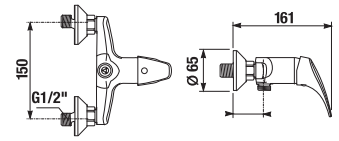

CSAPTELEPEK ÉS ZUHANYKIEGÉSZÍTŐK /

EGYKAROS ZUHANY – CSAPTELEP TALAS

Termék száma	Termékleírás	Ár
H3311N70044001	egykaros zuhany-csaptelep, zuhanyzószeret nélkül, 150 mm vízkiallásra, króm	12 186 Ft

EGYKAROS KÁD-ZUHANY TALAS

Termék száma	Termékleírás	Ár
H3211N70044001	egykaros kád-zuhany, zuhanyzószeret nélkül, 150 mm vízkiallásra, króm	14 627 Ft

EGYKAROS BIDET CSAPTELEP TALAS

Termék száma	Termékleírás	Ár
H3411N10041111	egykaros bidet csaptelep, húzórudas lefolyószeleppel, króm	13 066 Ft

TARTOZÉKOK /

MOSDÓ SZIFON

Termék száma	Termékleírás	Ár
H3747300040001	Cubito mosdó szifon, 5/4" – 32 mm, króm, sárgaréz	18 137 Ft
H3747100040001	Mio mosdó szifon, 5/4" – 32 mm, króm, sárgaréz	14 381 Ft

ÚJ
H3741R00040001* mosdó szifon, 5/4" × DN32, ABS, króm
SPECIAL line

* rendelhető 2022 második felétől

HELYTAKARÉKOS ÉS MŰANYAG MOSDÓ SZIFON

Termék száma	Termékleírás	Ár
H8942460000001	helytakarékos szifon, sarokszelep távolság 200 mm, DN40	8 621 Ft
H8907320000001	műanyag mosdó és vizelde szifon	1 923 Ft

SPECIAL line

MOSDÓ LEFOLYÓSZELEP

Termék száma	Termékleírás	Ár
H3917100040001	Klikk-klakk lefolyószelep	7 735 Ft

Javasoljuk a RIO tartozékok kombinációit.