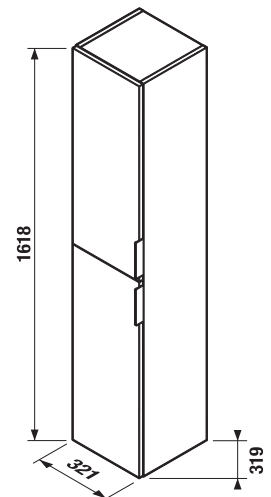

A Tigo bútort összeszerelt állapotban szállítjuk, azonnali használatra készen.

Ajánljuk, hogy a Tigo családot a jelen katalógus egy másik részében meghatározott tükrökkel és lámpákkal kombinálja.

Az üvegpalcok vastagsága 6 mm.