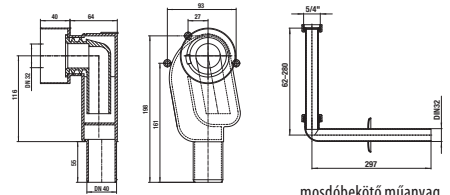

mosdóbekötő műanyag
H893906