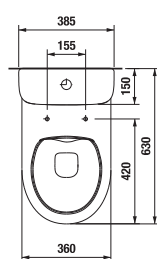

Termék száma Termékleírás

H8273870002801 kombi WC öblítőperem nélküli, mélyöblítésű, 4,5/3 l vízmennyiséggel

H8273870002811 kombi WC öblítőperem nélküli, mélyöblítésű, 4,5/3 l vízmennyiséggel

Feltöltés

Belső szerelvényt

Lefolyó

Ár

x

x

x

70 153 Ft

x

x

x

70 153 Ft

Külön megrendelni:

Ár

H890384000631 duroplast ülőke és a tető, gyors rögzítés, acél zsanérok 18 764 Ft

H890385000631 duroplast ülőke és a tető, gyors rögzítés, SLOWCLOSE, acél zsanérok 22 064 Ft

H893384300631 ülőke tetővel, fali WC-hez, duroplast, acél zsanérral 10 430 Ft

H8933870000001 ülőke tetővel, termoplast, fali WC-hez, műanyag zsanérral 7 240 Ft