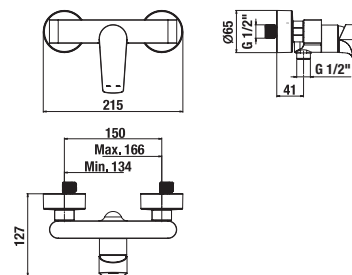

Kombinálható a Cubito-N és Rio zuhany kiegészítők széles választékával.

A szappantartó partikus tárolóhely lehet a zuhanyzójában. Kizárólag a Cubito N zuhany csaptelepre illeszthető.

FALBA ÉPÍTHETŐ ZUHANY CSAPTELEP, ZUHANSZETT NÉLKÜL CUBITO-N