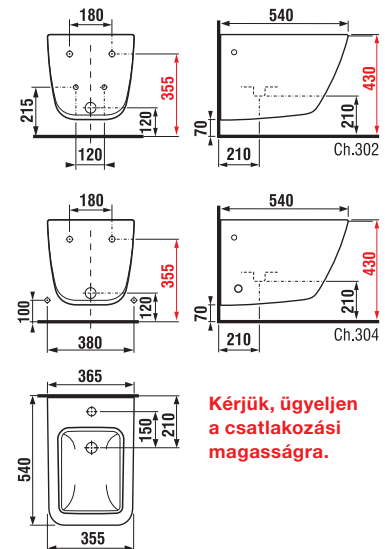

Kérjük, ügyeljen a csatlakozási magasságra.

A Jika Perla felületkezelés felára 17 721 Ft.

Termékszám xxx = színkód (000 fehér, 100 Jika perla).