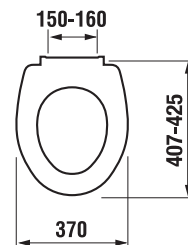

acél zsanérral