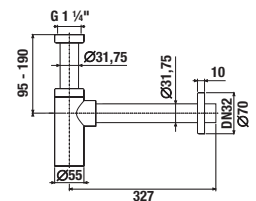

MOSDÓ SZIFON

Termék száma	Termékleírás	Ár
H3747300040001	Cubito mosdó szifon, 5/4" – 32 mm, króm,	18 137 Ft
H3747100040001	Mio mosdó szifon, 5/4" – 32 mm, króm, sárgaréz	14 381 Ft

MOSDÓSZIFON ÉS HELYTAKARÉKOS SZIFON MIO S

Termék száma	Termékleírás	Ár
H8942460000001	helytakarékos szifon, sarokszelep távolság 200 mm, DN40	8 621 Ft
H8907320000001	műanyag mosdó és vizelde szifon	1 923 Ft

ÚJ MOSDÓ SZIFON RIO

* rendelhető 2022 második felétől

Termék száma	Termékleírás	Ár
H3741R00040001*	mosdó szifon G 5/4" × DN32, ABS, króm	9 402 Ft

MOSDÓ LEFOLYÓSZELEP

Termék száma	Termékleírás	Ár
H3917100040001	mosdó lefolyószelep Click-Clack	7 735 Ft

MOSDÓ LEFOLYÓSZELEP RIO

Termék száma	Termékleírás	Ár
H3701890041031	mosdó lefolyószelep, billenő dugós, vandálbiztos, 5/4"-75 mm	6 972 Ft

A kép illusztráció

A kép illusztráció