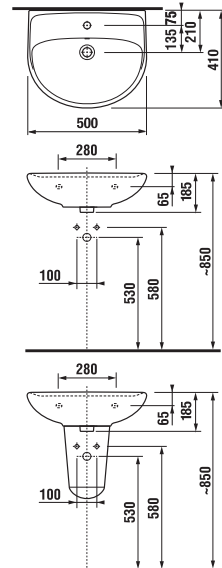

MOSDÓK / SZOROZAT LYRA PLUS /

MOSDÓ LYRA PLUS 50 CM

MAGIC **FIX**

Termék száma	Termékleírás	yyy: 104	109	Ár fehér
H814381000yyy1	mosdó 50 cm	x	x	14 000 Ft
H8193910000001	szifontakaró, rögzítő készlettel – (term. sz.: H8900130000001) csak mosdókagylóhoz 55, 60, 65 cm			12 453 Ft

Külön megrendelni:		Ár
ÚJ		
H3741R00040001*	mosdó szifon G5/4" × DN32, ABS, króm	9 402 Ft
H8903490000001	szerelő szett mosdókhoz	860 Ft
H8942490000001**	szifon, krómozott ABS, magassága állítható 175–270 mm között, vízzár magassága 75 mm, átfolyó kapacitás 45 l, díszgyűrűvel, (használható díszgyűrű nélkül is).	9 154 Ft

* rendelhető 2022 második felétől

** elérhető a készlet erejéig.

MOSDÓ LYRA PLUS 55 CM

MAGIC **FIX**

Termék száma	Termékleírás	yyy: 104	109	Ár fehér
H814382000yyy1	mosdó 55 cm	x	x	14 388 Ft
H8193910000001	szifontakaró, rögzítő készlettel – (term. sz.: H8900130000001) csak mosdókagylóhoz 55, 60, 65 cm			12 453 Ft

Külön megrendelni:		Ár
ÚJ		
H3741R00040001*	mosdó szifon G5/4" × DN32, ABS, króm	9 402 Ft
H8903490000001	szerelő szett mosdókhoz	860 Ft
H8942490000001**	szifon, krómozott ABS, magassága állítható 175–270 mm között, vízzár magassága 75 mm, átfolyó kapacitás 45 l, díszgyűrűvel, (használható díszgyűrű nélkül is).	9 154 Ft

* rendelhető 2022 második felétől

** elérhető a készlet erejéig.

Termék száma	Termékleírás	yyy: 104	109	Ár fehér
H814382000yyy1	mosdó 55 cm	x	x	14 388 Ft
H814383000yyy1	mosdó 60 cm	x	x	14 927 Ft
H814384000yyy1	mosdó 65 cm	x	x	16 041 Ft
H8199500000209	láb			14 221 Ft