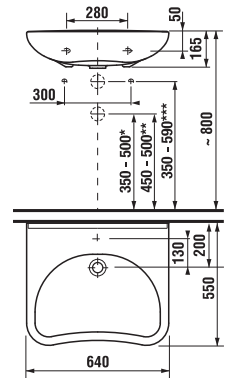

Kombináálja a H893905 komrejtett mosdószifont a H89390 (műanyag) mosdóbekötővel vagy a H893907 mosdóbekötővel (fém).

* H8939050000001+ H8939060000001 - rejtett szifonhoz (műanyag)

** H8939050000001+ H8939070000001 - rejtett szifonhoz (króm)

*** H8942460000001 - helytakarékos szifonhoz