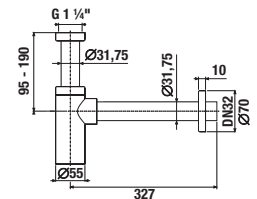

MOSDÓ SZIFON

Termék száma	Termékleírás	Ár
H3747300040001	Cubito mosdó szifon, 5/4" – 32 mm, króm,	18 137 Ft
H3747100040001	Mio mosdó szifon, 5/4" – 32 mm, króm, sárgaréz	14 381 Ft

MOSDÓSZIFON ÉS HELYTAKARÉKOS SZIFON MIO

Termék száma	Termékleírás	Ár
H8942460000001	helytakarékos szifon, sarokszelep távolság 200 mm, DN40	8 621 Ft
H8907320000001	műanyag mosdó és vizelde szifon	1 923 Ft

ÚJ MOSDÓ SZIFON RIO

* rendelhető 2022 második felétől

Termék száma	Termékleírás	Ár
H3741R00040001*	mosdó szifon G 5/4" × DN32, ABS, króm	9 402 Ft

MOSDÓ LEFOLYÓSZELEP

Termék száma	Termékleírás	Ár
H3917100040001	mosdó lefolyószelep Click-Clack	7 735 Ft

MOSDÓ LEFOLYÓSZELEP RIO

Termék száma	Termékleírás	Ár
H3701890041031	mosdó lefolyószelep, billenő dugós, vandálbiztos, 5/4"-75 mm	6 972 Ft