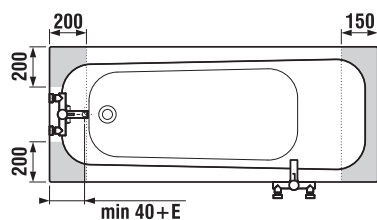

A színes területen belül nem ajánlott kiépíteni a kádlefolyó vagy a kádcsaptelep kiállítását.

Ezeket a területeken belül ajánlott kiépíteni a kádlefolyó vagy a kádcsaptelep kiállítását.

E = kád perem szélessége

Termék száma	Termékleírás	Úrtartalom	Ár
H2298390000001	kád 1 500 × 700 mm, lábbal együtt	124 l	70 352 Ft
H2308390000001	kád 1 600 × 700 mm, lábbal együtt	159 l	70 744 Ft
H2288390000001	kád 1 600 × 750 mm, lábbal együtt	170 l	71 118 Ft
H2318390000001	kád 1 700 × 700 mm, lábbal együtt	178 l	70 940 Ft
H2328390000001	kád 1 700 × 750 mm, lábbal együtt	180 l	71 609 Ft

Külön megrendelni:	Ár
H2968320000001 homlokpanel 1 700 × 560 mm	37 646 Ft
H2968310000001 homlokpanel 1 600 × 560 mm	41 691 Ft
H2968300000001 homlokpanel 1 500 × 500 mm	39 342 Ft
H2968370000001 oldalpanel 750 × 560 mm	29 684 Ft
H2968360000001 oldalpanel 700 × 560 mm	30 489 Ft
H2968380000001 oldalpanel 700 × 500 mm	30 140 Ft
H2948150040001 le- és túlfolyó szett, szifonnal 40/50 mm, hossza 550 mm, a túlfolyó teste műanyag	14 956 Ft
H2948160040001 le- és túlfolyó szett, szifonnal 40/50 mm, hossza 550 mm, a túlfolyó teste réz, a lefolyó rózsát is fedő dugóval	19 860 Ft
H2948170040001 kád töltő-, le- és túlfolyó szett, (Exafil) 40/50 mm, hossza 550 mm, a túlfolyó teste műanyag	40 641 Ft
H2948180040001 kád töltő-, le- és túlfolyó szett, (Exafil) 40/50 mm, hossza 550 mm, a túlfolyó teste réz	43 957 Ft