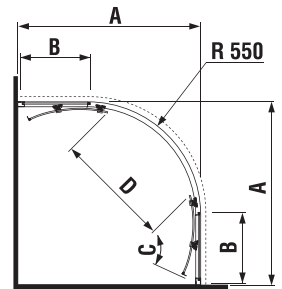

ÜVEGFAL, ZUHANYKABINOK, AJTÓK ÉS ZUHANYTÁLCÁK /

CUBITO PURE 4 RÉSZES NEGYEDKÖRÍVES ZUHANYKABIN

JIKA • perla
GLASS

Zuhanykabin 800, 900 mm, BAL/JOBB, negyedköríves, 550 mm sugárral fényes ezüst-színű profil, 6 mm átlátszó üveg vagy arctic üveg JIKA perla GLASS kikészítéssel, krómzott fogantyúval.

Termék száma	Méret (mm)	Magasság (mm)	Vastagság (mm)	Az üveg kivitel változata	Ár
H2532410026681	800	1950	6	átlátszó	141 924 Ft
H2532420026681	900	1950	6	átlátszó	150 668 Ft
H2532410026661	800	1950	6	arctic*	148 306 Ft
H2532420026661	900	1950	6	arctic*	158 091 Ft

* csak rendelésre

változatszám 668 – átlátszó üveg
változatszám 666 – arctic decor

Termék száma	A méretválaszték (mm)		Méret (mm) B	Méret (mm) C	D belépés szélessége (mm)
	A min	A max			
H2532410026681	780	795	225	389	410
H2532420026681	880	898	325	389	540
H2532410026661	780	795	225	389	410
H2532420026661	880	898	325	389	540

Cubito Pure zuhanykabin illeszthető a Jika zuhanytálcákhoz.

CUBITO PURE 4 RÉSZES NÉGSZÖGLETES ZUHANYKABIN

JIKA • perla
GLASS

Zuhanykabin 800, 900 mm, négszögletes, fényes ezüst-színű profil, 6 mm átlátszó üveg vagy arctic üveg JIKA perla GLASS kikészítéssel, krómzott fogantyúval.

Termék száma	Méret (mm)	Magasság (mm)	Vastagság (mm)	Az üveg kivitel változata	Ár
H2512410026681	800	1950	6	átlátszó	136 785 Ft
H2512420026681	900	1950	6	átlátszó	146 878 Ft
H2512410026661	800	1950	6	arctic*	144 253 Ft
H2512420026661	900	1950	6	arctic*	155 390 Ft

* csak rendelésre

változatszám 668 – átlátszó üveg
változatszám 666 – arctic decor

Termék száma	A méretválaszték (mm)		Méret (mm) B	Méret (mm) C	D belépés szélessége (mm)
	A min	A max			
H2512410026681	780	795	319	400,5	434,8
H2512420026681	880	898	369	450,5	505,5
H2512410026661	780	795	319	400,5	434,8
H2512420026661	880	898	369	450,5	505,5