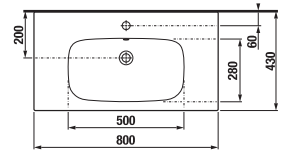

Kombinálható bútorlábakkal: H4944021760001

ALSÓSZEKRÉNY MOSDÓVAL DEEP BY JIKA 80 CM

fehér

köris

Termék száma	Termékleírás	Színe	
		fehér	köris
H41J6154023001	alsószekrény, a 80 cm-es mosdóval, 2 fiókkal	140 321 Ft	
H41J6154025141	alsószekrény, a 80 cm-es mosdóval, 2 fiókkal		147 334 Ft