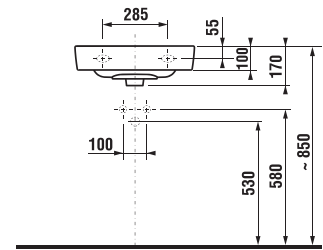

praktikus merev fogantyúk nikkell kikészítéssel

MOSDÓK / SOROZAT LYRA PLUS /

MOSDÓ LYRA PLUS 55 CM

Termék száma	Termékleírás	yyy: 104 x	Ár fehér
H8103810001041	mosdó 55 cm	x	20 011 Ft

Külön megrendelni:	Ár
H8903490000001 szerelő szett mosdókhoz	860 Ft
H3747100040001 mosdó szifon Mio, 5/4" – 32 mm, króm, sárgaréz	14 381 Ft