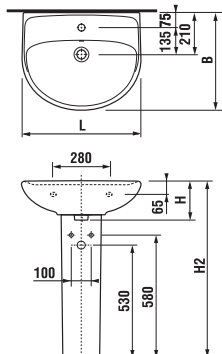

Termék száma	Termékleírás	yyy: 104	109	Ár fehér
H814382000yyy1	mosdó 55 cm	x	x	14 388 Ft
H814383000yyy1	mosdó 60 cm	x	x	14 927 Ft
H814384000yyy1	mosdó 65 cm	x	x	16 041 Ft
H8199500000209	láb			14 221 Ft

Külön megrendelni:		Ár
ÚJ		
H3741R00040001*	mosdó szifon G5/4" × DN32, ABS, króm	9 402 Ft
H8903490000001	szerelő szett mosdókhoz	860 Ft
H8942490000001**	szifon, krómozott ABS, magassága állítható 175–270 mm között, vízzár magassága 75 mm, átfolyó kapacitás 45 l, díszgyűrűvel, (használható díszgyűrű nélkül is).	9 154 Ft

* rendelhető 2022 második felétől

** elérhető a készlet erejéig.

	L	B	H
H814382000yyy1	550	450	195
H814383000yyy1	600	490	195
H814384000yyy1	650	520	195