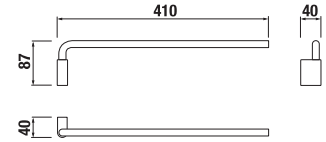

TÖRÖLKÖZŐTARTÓ, PURE

Termék száma	Termékleírás	Ár
H3813B10040001	törölközőtartó, elfordítható, 41 cm, krómozott	11 638 Ft