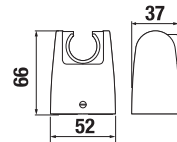

KÉZIZUHANY TARTÓ

Termék száma	Termékleírás	Ár
H3691R00045001	kézizuhany tartó, 3 rögzített állású, króm	3 362 Ft