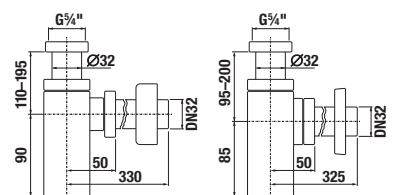

TARTOZÉKOK /

MOSDÓ SZIFON

H374730

H374710

Termék száma	Termékleírás	Ár
H3747300040001	Cubito mosdó szifon, 5/4" – 32 mm, króm,	18 137 Ft
H3747100040001	Mio mosdó szifon, 5/4" – 32 mm, króm, sárgaréz	14 381 Ft