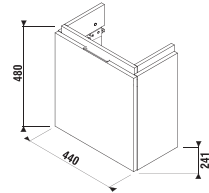

Termék száma	Termékleírás	Színe	
		fehér/front fényes lakk	tölgy
H40J4201005001	alsószekrény az aszimmetrikus H811423/4, 45×25 cm-es lenyíló ajtóval	70 289 Ft	
H40J4201005191	alsószekrény az aszimmetrikus H811423/4, 45×25 cm-es lenyíló ajtóval		60 577 Ft
H40J4202005001	alsószekrény az aszimmetrikus H811423/4, 45×25 cm-es 2 ajtó	64 338 Ft	
H40J4202005191	alsószekrény az aszimmetrikus H811423/4, 45×25 cm-es 2 ajtó		54 433 Ft