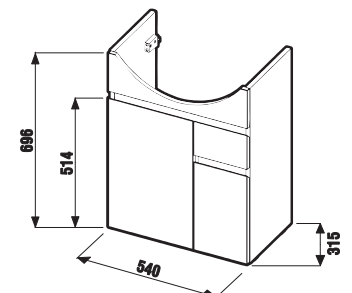

Termék száma	Termékleírás	Ajtók színei fehér lakk / Szekrényttest színe fehér
H4531220383001	alsószekrény, 60 cm-es mosdóhoz, 2 ajtóval, 1 fiókkal	61 509 Ft