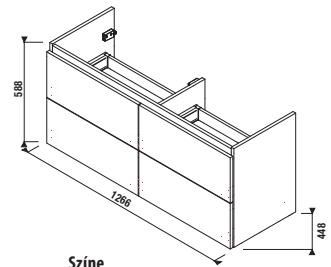

MOSDÓK / SZOROZAT MIO-N /

KETTŐS MOSDÓ MIO-N 130 CM

JIKA•perla

Termék száma	Termékleírás	yyy: 104	Ár
H814714xxx1041	kettős mosdó 130 cm*	x	129 156 Ft

*a csomagolás kiegyenlítő anyagot is tartalmaz

Külön megrendelni:	Ár
H8903490000001 szerelő szett mosdókhoz	860 Ft
H8942460000001 helytakarékos szifon, sarokszelep távolság 200 mm, DN40	8 621 Ft
ÚJ	
H3741R00040001* mosdó szifon G 5/4" × DN32, ABS, króm	9 402 Ft
H3747100040001 Mio mosdó szifon, 5/4" – 32 mm, króm, sárgaréz	14 381 Ft

*rendelhető 2022 második felétől

ALSÓSZEKRENY BÚTOROS MOSDÓ SZÁMÁRA MIO-N 130 CM

fehér/front fényes lakk

kőris

Termék száma	Termékleírás	Színe	
		fehér/front fényes lakk	kőris
H40J7184015001	alsószelekrény az 130×45 cm-es mosdóhoz, H814714, 4 fiókkal	218 553 Ft	
H40J7184013421	alsószelekrény az 130×45 cm-es mosdóhoz H814714, 4 fiókkal		207 538 Ft

Külön megrendelni:	Ár
H4944021760001 Cube lábak, krómozott, 1 pár, 240 mm	7 169 Ft

E 4-fiókos szekrény alátámasztásához mindig használni kell egy pár lábat H4944021760001*.

Ajánljuk, hogy ezeket az alsószelekrényeket a helytakarékos H8942460000001-es Jika szifonnal kombinálja. MEGJEGYZÉS: Ebben az esetben a sarokszelepek között 200 mm-nek kell lennie

ASZIMMETRIKUS KÉZMOSÓ MIO-N 45 CM

JIKA•perla

Termék száma	Termékleírás	yyy: 106	Ár
H815714xxx1061	kézmosó 45 cm, aszimmetrikus	x	28 040 Ft

Külön megrendelni:	Ár
ÚJ	
H3741R00040001* mosdó szifon G 5/4" × DN32, ABS, króm	9 402 Ft
H3747100040001 Mio mosdó szifon, 5/4" – 32 mm, króm, sárgaréz	14 381 Ft
H8903490000001 szerelő szett mosdókhoz	860 Ft
H8942490000001** szifon, krómozott ABS, magassága állítható 175–270 mm között, vízzár magassága 75 mm, átfolyó kapacitás 45 l, diszgyűrűvel, (használható diszgyűrű nélkül is)	9 154 Ft