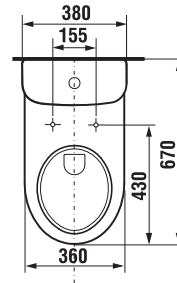

Külön megrendelni:

		Ár fehér
H8932813000631	duropaszt Deep by Jika WC ülőke tetővel, gyorsrögzítő acél zsanérral	14 496 Ft
H8932813000001	duropaszt Deep by Jika WC ülőke tetővel, gyorsrögzítő műanyag zsanérral	14 307 Ft
H8932823000001	duropaszt ülőke fedél nélkül, műanyag zsanérok	7 851 Ft
H8932823000631	duropaszt ülőke fedél nélkül, acél zsanérral, csak fehér színben	8 693 Ft
H8932843000001	duropaszt ülőke fedél nélkül, SLOWCLOSE lecsapódásgátló mechanizmussal, acél zsanérok, csak fehér színben	32 362 Ft