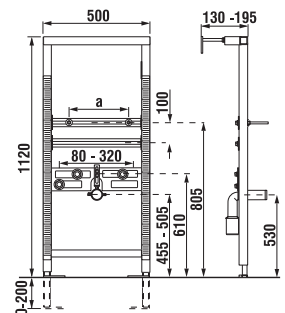

Termék száma	Termékleírás	Ár
H893656 000 000 1	WASHBASIN SYSTEM - fal elé szereléshez, vagy falra szereléshez megfelelő design - állítható lábak, magassági beállítás 0-tól 200 mm-ig., - modul magassága 1140 mm, - robusztus szerkezet, teherbírás 150 kg, - szükséges a lefolyó könyökön DN 50-ről 30-ra (a szállítás része), - hozzá tartozik a komplett rögzítő szett. - állítható magasság	34 175 Ft