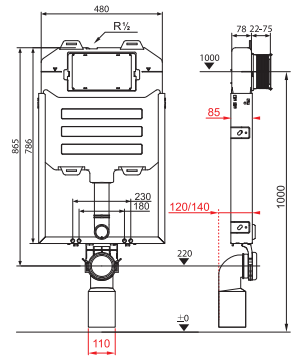

FALBA ÉPÍTETT MODULOK / 9 CM MÉLYSÉGGEL /

BASIC TANK SYSTEM COMPACT FALBAÉPÍTETT MODUL, ÁLLÓ WC-HEZ

Termék száma	Termékleírás	Ár
H894650000001	BASIC TANK SYSTEM COMPACT falbaépített modul, álló WC-hez - mélység 8 cm - falra rögzítés és körbefalazás szükséges - a keret alkalmas álló WC-khez is - csökkentett mélység, megtartva a tartály térfogatát - párákicsapódás ellen szigetelt tartály - egyszerű falra szerelés - csendes töltőszelvény - egy vagy kettős nyomógombhoz (külön kell rendelni) - cserélhető nyomólapok - öblítési mennyiség opciók: 2/4 l, 3/4,5 l vagy 3/6 l - hőszigetelt csőidomok, párákicsapódás ellen szigetelt modul és csővezeték	36 149 Ft

Megjegyzés: A rejtett öblítő modul gyári beállítása 3/6 l.

BASIC WC SYSTEM COMPACT FALBAÉPÍTETT MODUL, FALI WC-HEZ

Termék száma	Termékleírás	Ár
H8946510000001	BASIC WC SYSTEM COMPACT, falbaépített modul, fali WC-hez - mélység 8 cm, - falra rögzítés és körbefalazás szükséges, - egyszerű falra szerelés - párákicsapódás ellen szigetelt tartály - a keret alkalmas befalazáshoz - csendes töltőszelvény - egy vagy kettős nyomógombhoz (külön kell rendelni) - cserélhető nyomólapok - öblítési mennyiség opciók: 2/4 l, 3/4,5 l vagy 3/6 l - hőszigetelt csőidomok, párákicsapódás ellen szigetelt modul és csővezeték - a keret terhelési maximuma 400 kg - 90/110 lefolyóírvél	49 503 Ft

Külön megrendelni:	Ár
H8936730000001 egyenes csatlakozó a WC modulhoz	17 086 Ft

Megjegyzés: A rejtett öblítő modul gyári beállítása 3/6 l.

WC SYSTEM COMPACT FALBAÉPÍTETT MODUL, FALI WC-HEZ