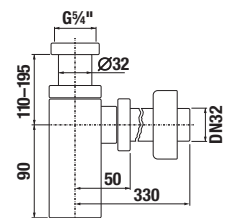

Termék száma	Termékleírás	Ár
H8903490000001	szelészett mosdókhöz	860 Ft
H3747100040001	Mio mosdó szifon, 5/4\"	14 381 Ft