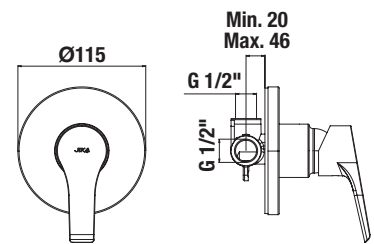

FALBA ÉPÍTHETŐ ZUHANY CSAPTELEP CUBE

Termék száma	Termékleírás	Ár
H3311W60040001	zuhanykabin falba építhető csaptelep, króm	21 907 Ft

Külön megrendelni:	Ár
H3651X00043621 zuhanszett (kézizuhany, átm. 130mm, 4 különböző funkció, kézizuhany tartó, gégecső 1.7m)	26 065 Ft
H3651X00043631 zuhanszett (kézizuhany, átm. 130×130 mm, 4 különböző funkció, kézizuhany tartó, gégecső 1.7m)	26 065 Ft
H3651X00044721 zuhanszett (kézizuhany, átm. 130mm, 4 különböző funkció, zuhanytartó rúd, krómozott szappantartó, gégecső 1.7m)	35 909 Ft
H3651X00044731 zuhanszett (kézizuhany, átm. 130×130 mm, 4 különböző funkció, zuhanytartó rúd, krómozott szappantartó, gégecső 1.7m)	35 909 Ft