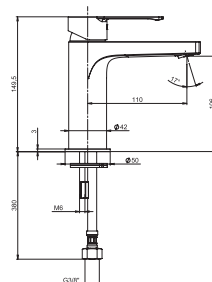

Termék száma	Termékleírás	Ár
H3114210041141	egykaros mosdó csaptelep Click-Clack lefolyóval, áramlás 5 l/perc, króm	49 230 Ft
H3114210041101	egykaros mosdó csaptelep lefolyó nélkül, áramlás 5 l/perc, króm	39 000 Ft
Külön megrendelni:		Ár
H3917100040001	Klikk-klakk lefolyószelep	7 735 Ft
H3747100040001	Mio mosdó szifon, 5/4" – 32 mm, króm, sárgaréz	14 381 Ft