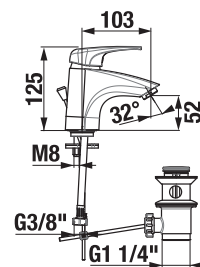

Termék száma	Termékleírás	Ár
H3111U10041111	mosdó csaptelep, álló, húzórudas lefolyószeleppel, kifolyócső 103 mm, atáramló vízmennyiség 5,7 l/min	28 883 Ft
H3111U10041191	mosdó csaptelep, álló, húzórudas lefolyószeleppel, orvosi karral, kifolyócső 103 mm, atáramló vízmennyiség 5,7 l/min	28 227 Ft
H3111U10041101	mosdó csaptelep, álló, húzórudas lefolyószelep nélkül, kifolyócső 103 mm, átfolyás 5,7 l/min	25 034 Ft

Külön megrendelni:	Ár
H3917100040001 Klikk-klakk lefolyószelep	7 735 Ft

Javasoljuk a Mio szifonnal és a sarokszelepekkel történő kombinálását, lásd a 60. oldalt