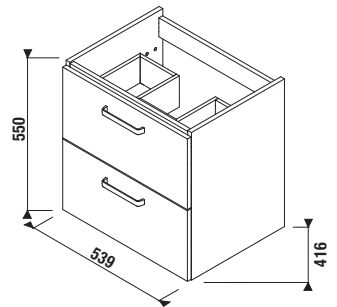

Termék száma	Termékleírás	Fehér / félfényes elől
H40J3844023001	alsósze krény az H810382, 60 cm-es mosdóhoz, 2 fiókkal	79 490 Ft