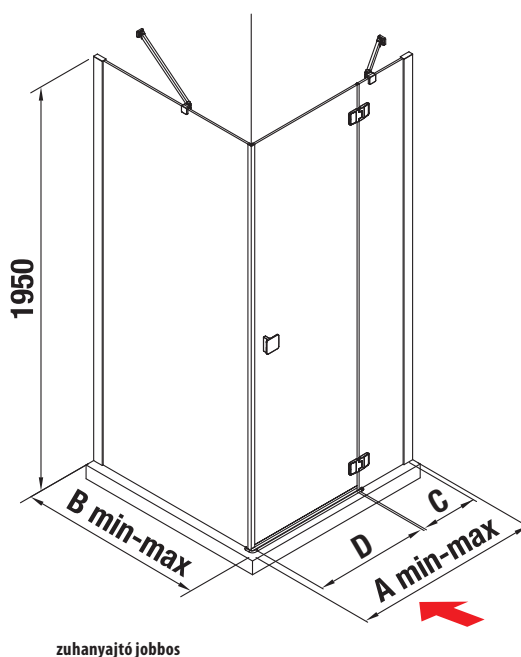

FIGYELEM-ZUHANYAJTÓK ÉS FIX FALAK KOMBINÁCIÓJA

Mindig ellenőrizni kell azon „tálca bépítési méreteit” amelyre a zuhansarkot telepíteni kívánjuk. Az A/B közép méretek határozzák meg a falprofil középpontját. Ügyeljen a ZUHANSAROK meghatározott min-max. méretlehetőségeinek betartására!