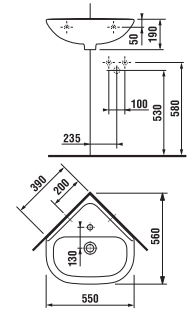

MOSDÓK / SOROZAT DEEP BY JIKA /

MOSDÓ DEEP BY JIKA 55 CM

Termék száma	Termékleírás	yyy: 104 109		Ár fehér
H812612000yyy1	mosdó 55 cm	x	x	19 249 Ft
H8196110000001	szifontakaró, rögzítő készlettel (Term. sz.: H8900130000001)			18 904 Ft

Külön megrendelni:		Ár
H3741R00040001*	mosdó szifon G5/4" × DN32, ABS, króm	9 402 Ft
H3747100040001	Mio mosdó szifon, 5/4" – 32 mm, króm, sárgaréz	14 381 Ft
H8903490000001	szelelő szett mosdókhoz	860 Ft
H8942490000001**	szifon, krómozott ABS, magassága állítható 175–270 mm között, vízzár magassága 75 mm, átfolyó kapacitás 45 l, díszgyűrűvel, (használható díszgyűrű nélkül is).	9 154 Ft

* rendelhető 2022 második felétől
** elérhető a készlet erejéig.

SAROK MOSDÓ DEEP BY JIKA 55 CM

Termék száma	Termékleírás	yyy: 104		Ár fehér
H816614000yyy1	sarok mosdó 55 cm	x		32 160 Ft

Külön megrendelni:		Ár
H3741R00040001*	mosdó szifon G5/4" × DN32, ABS, króm	9 402 Ft
H8903490000001	szelelő szett mosdókhoz	860 Ft
H8942490000001**	szifon, krómozott ABS, magassága állítható 175–270 mm között, vízzár magassága 75 mm, átfolyó kapacitás 45 l, díszgyűrűvel, (használható díszgyűrű nélkül is).	9 154 Ft

* rendelhető 2022 második felétől
** elérhető a készlet erejéig.

MOSDÓ DEEP BY JIKA 60 CM

Termék száma	Termékleírás	yyy: 104 109		Ár fehér
H812613000yyy1	mosdó 60 cm	x	x	20 120 Ft
H8196110000001	szifontakaró, rögzítő készlettel (Term. sz.: H8900130000001)			18 904 Ft

Külön megrendelni:		Ár
H3741R00040001*	mosdó szifon G5/4" × DN32, ABS, króm	9 402 Ft
H3747100040001	Mio mosdó szifon, 5/4" – 32 mm, króm, sárgaréz	14 381 Ft
H8903490000001	szelelő szett mosdókhoz	860 Ft
H8942490000001**	szifon, krómozott ABS, magassága állítható 175–270 mm között, vízzár magassága 75 mm, átfolyó kapacitás 45 l, díszgyűrűvel, (használható díszgyűrű nélkül is).	9 154 Ft