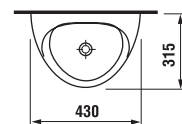

Termék száma	Termékleírás	Ár
H8411010004871	vizelde Domino SENSOR, hálózati tápellátás 24 V DC furattal a szelep számára, szerelési készlet	137 654 Ft

Külön megrendelni:	Ár
H8907300000001 mosogató szifon mosdók és a DOMINO vizelde részére	3 301 Ft
H8907320000001 műanyag mosdó és vizelde szifon	1 923 Ft
H8907390000631 leeresztőszelep H890732 szifonhoz, fém	928 Ft
H8907390000001 leeresztőszelep H890732 szifonhoz, műanyag	784 Ft
H8940780000001 távvezérlés az érzékelő által vezérelt öblítőberendezésekhez	10 403 Ft
H8950910000001 tápegység maximum 1 vizelde táplálására Golem/ Livo ANTIVANDAL, Domino SENSOR 24 V, DC	22 174 Ft
H8950710000001 tápegység maximum 5 vizelde táplálására Golem/ Livo ANTIVANDAL, Domino SENSOR 24 V, DC	22 873 Ft
H8950720000001 tápegység maximum 9 vizelde táplálására Golem/ Livo ANTIVANDAL, Domino SENSOR 24 V, DC	30 191 Ft

Pótalkatrészek	Termékleírás	Ár
H8411010000001	vizelde Domino, kerámia, a szelep furat	45 494 Ft
H8940760000001	infravörös érzékelő Domino, hálózati tápellátás	64 620 Ft
H8992100000001	vizelde rögzítő készlet	1 141 Ft

1. A - érzékelő fej, fűvókával
2. B - érzékelő zóna
3. C - vezérlő elektronika
4. D - elektromágneses szelep
5. E - sarokszelep, szűrővel
6. F - szifon