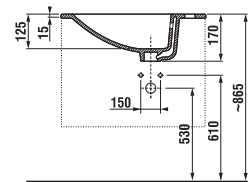

1+1 CSOMAG
szekrény + mosdó
- biztonságos szállítás
- takarékos hely szállítás közben
- könnyű kezelhetőség