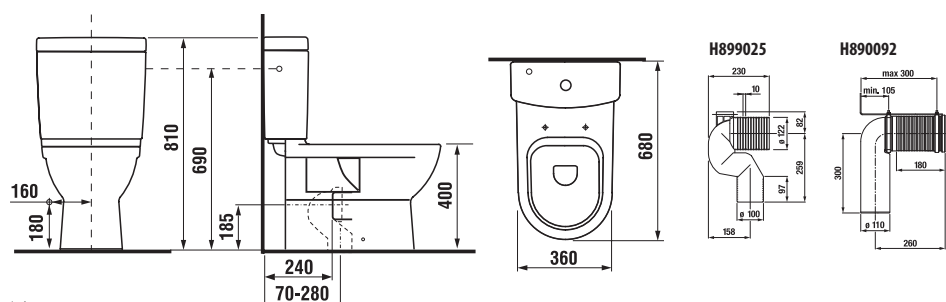

A Jika Perla felületkezelés felára 17 721 Ft.

Termékszám xxx = színkód (000 fehér, 100 Jika perla).