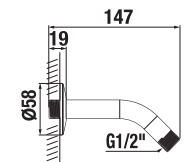

ZUHANYFEJ RIO

Termék száma	Termékleírás	Ár
H3671R10042101	zuhanyfej, átmérő: 80 mm, 1 funkció, króm	5 822 Ft

ZUHANYFEJ RIO

Termék száma	Termékleírás	Ár
H3671R10042141	zuhanyfej, átm. 100 mm, 1 funkcióval	6 383 Ft