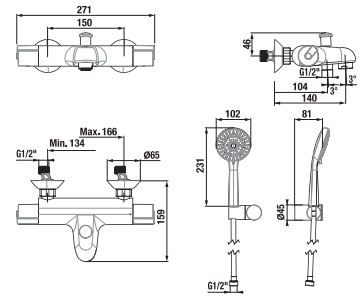

CSAPTELEPEK ÉS ZUHANYKIEGÉSZÍTŐK /

TERMOSZTÁTOS KÁD - ZUHANY CSAPTELEP, FALI, ZUHANSZETTEL DEEP BY JIKA

Termék száma	Termékleírás	Ár
H3231U70042711	termosztátos kád - zuhany csaptelep, fali, zuhanszettel (kézi zuhany Ø 100 mm, 3 különböző funkció, gégecső 1,7 m, kézi zuhany tartó)	76 670 Ft
H3231U70044001	termosztátos kád - zuhany csaptelep, fali, zuhanszett nélkül	65 868 Ft

BIDÉ CSAPTELEP DEEP BY JIKA

Termék száma	Termékleírás	Ár
H3411U10041111	bidé csaptelep, álló, húzórudas lefolyószelleppel	32 379 Ft

ZUHANY GÉGECSŐ

Termék száma	Termékleírás	Ár
H3622700040211	Lyra zuhany gégecső 2 m, megerősített PVC, ezüst, króm	6 313 Ft

Javasoljuk a Mio, Cubito-N és RIO zuhanszettek, tartozékok és szifonok kombinációt.