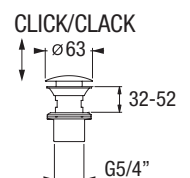

Javasoljuk a RIO tartozékok kombinációit.