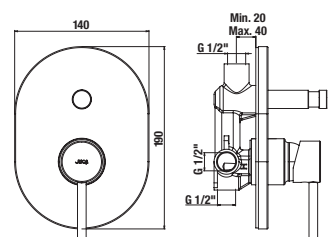

BIDÉ CSAPTELEP MIO STYLE

Termék száma	Termékleírás	Ár
H3412F10041111	egykaros bidé csaptelep, álló, hűzőrudas lefolyószeleppel, króm	24 846 Ft

Javasoljuk a Mio, Cubito-N és RIO zuhanszettek, tartozékok és szifonok kombinációját.