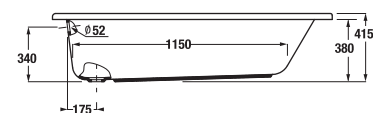

A kád lefolyójának fényképei és műszaki rajzai részben, a 198. oldalon találhatóak.

Beépítési méretek	A	C	H	P	Q
H2298390000001	1500	700	415	540	540-610
H2308390000001	1600	700	410	600	540-610
H2288390000001	1600	750	415	600	540-610
H2318390000001	1700	700	415	600	540-610
H2328390000001	1700	750	415	600	540-610