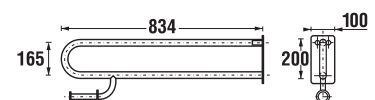

Fehér kivitel

Termék száma	Termékleírás	Ár
H3897150000001	WC kapaszkodó, 550 mm, lehajtható, fehér	30 069 Ft
H3897250000001	WC kapaszkodó, 800 mm, lehajtható, fehér	36 507 Ft

WC KAPASZKODÓ, LEHAJTHATÓ

Termék száma	Termékleírás	Ár
H3897160030001	WC kapaszkodó, lehajtható, WC papírtartóval, rozsdamentes acél	123 713 Ft