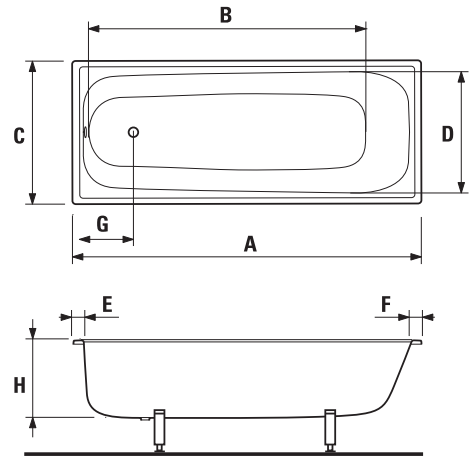

A	B	C	D	E	F	G	H
H234020	1200	805	700	570	70	65	285	375
H234030	1300	905	700	570	70	65	285	375
H234040	1400	1005	700	570	70	65	285	375
H234050	1500	1105	700	570	70	65	285	375
H234060	1600	1205	700	570	70	65	285	375
H234070	1700	1305	700	570	70	65	285	375

ACÉL KÁD RIGA MINI

A színes területen belül nem ajánlott kiépíteni a kádlefolyó vagy a kádcsaptelep kiállítását.

Ezek a területeken belül ajánlott kiépíteni a kádlefolyó vagy a kádcsaptelep kiállítását.

E = kád perem szélessége

Termék száma	Termékleírás	Úrtartalom	Ár
H2340000000001	Riga mini 1 050 × 700 mm, ülőkád	120 l	62 982 Ft

Külön megrendelni:	Ár
H2940000000001 beállítható fém lábak – 2 db Riga mini	7 704 Ft
H2948150040001 le- és túlfolyó szett, szifonnal 40/50 mm, hossza 550 mm, a túlfolyó teste műanyag	14 956 Ft
H2948160040001 le- és túlfolyó szett, szifonnal 40/50 mm, hossza 550 mm, a túlfolyó teste réz, a lefolyó rózsát is fedő dugóval	19 860 Ft
H2948170040001 kád töltő-, le- és túlfolyó szett, (Exafil) 40/50 mm, hossza 550 mm, a túlfolyó teste műanyag	40 641 Ft
H2948180040001 kád töltő-, le- és túlfolyó szett, (Exafil) 40/50 mm, hossza 550 mm, a túlfolyó teste réz	43 957 Ft

A Riga acél kádat nem lehet kombinálni a Cubito kádparavánokkal.

A kád lefolyójának fényképei és műszaki rajzai részben, a 198. oldalon találhatóak.