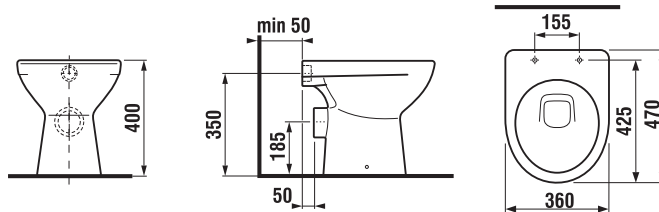

KOMBI WC, ÁLLÓ WC ÉS BIDÉ /

ÁLLÓ WC VÍZSZINTES LEFOLYÓVAL LYRA PLUS

Termék száma	Termékleírás	Lefolyó	Ár
H8213860000001	álló WC, mély öblítéssel (rögítőkészlettel együtt)	x	26 240 Ft

Külön megrendelni:			Ár
H8933843000631	ülőke tetővel, Lyra plus fali WC-hez, duroplaszt, acél zsanérral		10 430 Ft
H8933853000001	ülőke tetővel, Lyra plus fali WC-hez, duroplaszt, SLOWCLOSE lecsapódásgátló mechanizmussal, műanyag zsanérral		20 109 Ft
H8933870000001	ülőke tetővel, termoplaszt, fali WC-hez, műanyag zsanérral		7 240 Ft

ÁLLÓ WC FÜGGŐLEGES LEFOLYÓVAL LYRA PLUS