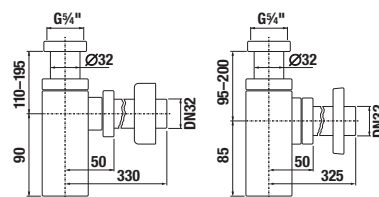

Termék száma	Termékleírás	Ár
H3747300040001	Cubito mosdó szifon, 5/4" – 32 mm, króm, sárgaréz	18 137 Ft
H3747100040001	Mio mosdó szifon, 5/4" – 32 mm, króm, sárgaréz	14 381 Ft