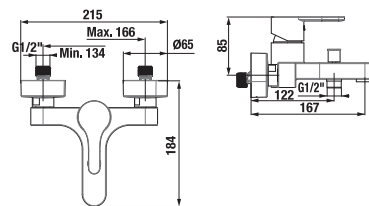

Termék száma	Termékleírás	Ár
H3211V70044001	egykaros, fali kád-zuhany csaptelep, zuhanszett nélkül	52 073 Ft

Külön megrendelni:	Ár
H3651X00043621 zuhanszett (kézizuhany, átm. 130 mm, 4 különböző funkció, kézizuhany tartó, gégecső 1.7 m)	26 065 Ft
H3651X00043631 zuhanszett (kézizuhany, átm. 130×130 mm, 4 különböző funkció, kézizuhany tartó, gégecső 1.7 m)	26 065 Ft
H3651X00044721 zuhanszett (kézizuhany, átm. 130 mm, 4 különböző funkció, zuhanytartó rúd, krómozott szappantartó, gégecső 1.7 m)	35 909 Ft
H3651X00044731 zuhanszett (kézizuhany, átm. 130×130 mm, 4 különböző funkció, zuhanytartó rúd, krómozott szappantartó, gégecső 1.7 m)	35 909 Ft