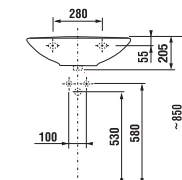

Termék száma	Termékleírás	yyy: 104	109	Ár fehér
H810392000yyy1	mosdó 60 cm	x	x	13 537 Ft
H8193910000001	szifontakaró, rögzítő készlettel – (term. sz.: H8900130000001) csak mosdókagylóhoz 55, 60, 65 cm			12 453 Ft

Külön megrendelni:	Ár
H8903490000001 szerelő szett mosdókhoz	860 Ft
H8942490000001 szifon, krómozott ABS, magassága állítható 175–270 mm között, vízzár magassága 75 mm, átfolyó kapacitás 45 l, díszgyűrűvel, (használható díszgyűrű nélkül is).	9 154 Ft