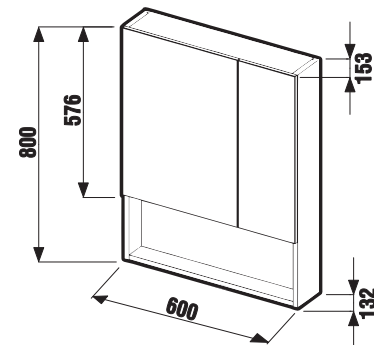

TÜKRÖS SZEKRÉNY LYRA 60 × 80 CM

Termék száma	Termékleírás	Szekrénytest színe fehér
H4532410383041	tükrös szekrény, 60 × 80 cm	70 284 Ft

TÜKRÖS SZEKRÉNY LYRA 77,5 × 80 CM

Termék száma	Termékleírás	Szekrénytest színe fehér
H4532510383041	tükrös szekrény, 77,5 × 80 cm	63 707 Ft