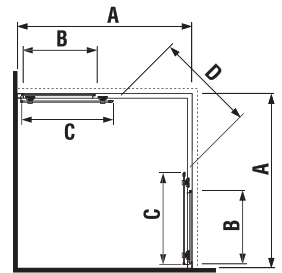

ÜVEGFAL, ZUHANYKABINOK, AJTÓK ÉS ZUHANYTÁLCÁK /

CUBITO PURE 4 RÉSZES NEGYEDKÖRÍVES ZUHANYKABIN

JIKA • perla
GLASS

Zuhanykabin 800, 900 mm, BAL/JOBB, negyedköríves, 550 mm sugárral fényes ezüst-színű profil, 6 mm átlátszó üveg vagy arctic üveg JIKA perla GLASS kikészítéssel, krómzott fogantyúval.

Termék száma	Méret (mm)	Magasság (mm)	Vastagság (mm)	Az üveg kivitel változata	Ár
H2532410026681	800	1950	6	átlátszó	141 924 Ft
H2532420026681	900	1950	6	átlátszó	150 668 Ft
H2532410026661	800	1950	6	arctic*	148 306 Ft
H2532420026661	900	1950	6	arctic*	158 091 Ft

* csak rendelésre

változatszám 668 – átlátszó üveg
változatszám 666 – arctic decor

Termék száma	A méretválaszték (mm)		Méret (mm) B	Méret (mm) C	D belépés szélessége (mm)
	A min	A max			
H2532410026681	780	795	225	389	410
H2532420026681	880	898	325	389	540
H2532410026661	780	795	225	389	410
H2532420026661	880	898	325	389	540

Cubito Pure zuhanykabin illeszthető a Jika zuhanytálcákhoz.

CUBITO PURE 4 RÉSZES NÉGSZÖGLETES ZUHANYKABIN

JIKA • perla
GLASS

Zuhanykabin 800, 900 mm, négszögletes, fényes ezüst-színű profil, 6 mm átlátszó üveg vagy arctic üveg JIKA perla GLASS kikészítéssel, krómzott fogantyúval.

Termék száma	Méret (mm)	Magasság (mm)	Vastagság (mm)	Az üveg kivitel változata	Ár
H2512410026681	800	1950	6	átlátszó	136 785 Ft
H2512420026681	900	1950	6	átlátszó	146 878 Ft
H2512410026661	800	1950	6	arctic*	144 253 Ft
H2512420026661	900	1950	6	arctic*	155 390 Ft

* csak rendelésre

változatszám 668 – átlátszó üveg
változatszám 666 – arctic decor

Termék száma	A méretválaszték (mm)		Méret (mm) B	Méret (mm) C	D belépés szélessége (mm)
	A min	A max			
H2512410026681	780	795	319	400,5	434,8
H2512420026681	880	898	369	450,5	505,5
H2512410026661	780	795	319	400,5	434,8
H2512420026661	880	898	369	450,5	505,5