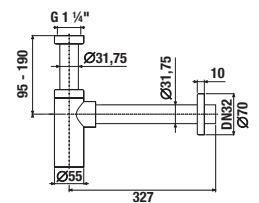

FÜRDŐSZOBA BÚTOR / SZOROZAT PURE /

ÚJ

MAGAS SZEKRENY PURE S

Termék száma	Termékleírás	Színe	
		fehér magasfényű	cappuccino
H43J2422305001*	magas szekrény, 5 polc, 2 ajtó bal-jobb	102 523 Ft	
H43J2422303011*	magas szekrény, 5 polc, 2 ajtó bal-jobb		89 327 Ft

* Az újdonságot töröltük, a termék nem elérhető.

TARTOZÉKOK /

MOSDÓ SZIFON

Termék száma	Termékleírás	Ár
H3747300040001	Cubito mosdó szifon, 5/4" – 32 mm, króm,	18 137 Ft
H3747100040001	Mio mosdó szifon, 5/4" – 32 mm, króm, sárgaréz	14 381 Ft

ÚJ

MOSDÓ SZIFON RIO

* rendelhető 2022 második felétől

Termék száma	Termékleírás	Ár
H3741R00040001*	mosdó szifon G 5/4" × DN32, ABS, króm	9 402 Ft

MOSDÓSZIFON ÉS HELYTAKARÉKOS SZIFON

Termék száma	Termékleírás	Ár
H8942460000001	helytakarékos szifon, sarokszepel távolság 200 mm, DN40	8 621 Ft
H8907320000001	műanyag mosdó és vizelde szifon	1 923 Ft

MOSDÓ LEFOLYÓSZEP

Termék száma	Termékleírás	Ár
H3701890041031	mosdó lefolyószep, billenő dugós, vandálbiztos, 5/4"-75 mm	6 972 Ft
H3917100040001	mosdó lefolyószep Click-Clack	7 735 Ft