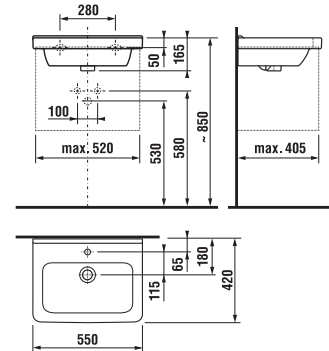

MOSDÓK / SOROZAT CUBITO PURE /

MOSDÓ CUBITO 55 CM

Termék száma	Termékleírás	yyy: 104 109		Ár fehér
H810422xxx1041	mosdó 55 cm	x		25 249 Ft
H8104220001091	mosdó 55 cm		x	25 249 Ft
H8199510000281	szifontakaró szerelő készlettel (Term. sz.: H8900150000001)			30 173 Ft
Külön megrendelni:				Ár
H8903490000001	szelészett mosdókhöz			860 Ft
H3747100040001	Mio mosdó szifon, 5/4" – 32 mm, króm, sárgaréz			14 381 Ft