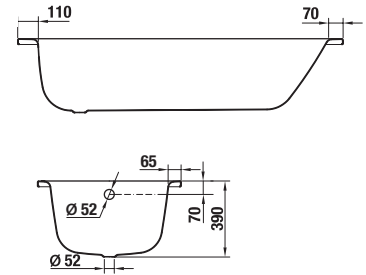

TANZA plusz - a legjobb minőségű Jika acélkád

Termék száma	Termékleírás	Ürtartalom	Ár
H2252010000001	Tanza plus 1 500 × 700 mm	165 l	94 463 Ft
H2251910000001	Tanza plus 1 600 × 700 mm	180 l	94 439 Ft
H2251810000001	Tanza plus 1 700 × 700 mm	195 l	98 495 Ft
H2252310000001	Tanza plus 1 600 × 750 mm	200 l	109 402 Ft
H2252210000001	Tanza plus 1 700 × 750 mm	210 l	109 254 Ft