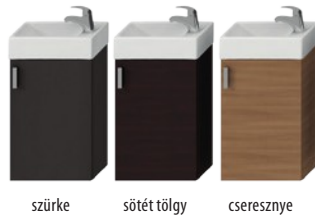

ALSÓSZEKRÉNY ÉS MOSDÓVAL / PETIT/

ALSÓSZEKRÉNY ÉS MOSDÓVAL PETIT 40 CM

fehér/selyemfényű fehér

szürke

sötét tölgy

cserezsnye

1+1 CSOMAG

- szekrény + mosdó
- biztonságos szállítás
- takarékos hely szállítás közben
- könnyű kezelhetőség