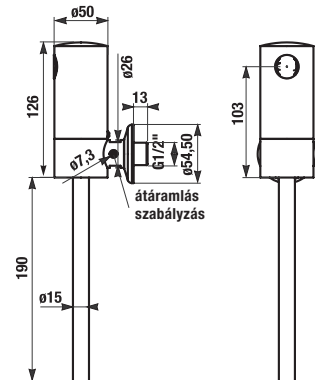

VIZELDE ÖBLÍTŐ RENDSZER, KÜLSŐ VÍZBEVEZETÉSHEZ

INFRA SZENZORRAL

Termék száma	Termékleírás	Ár
H894827000001	automatikus öblítőrendszer, infra szenzorral, - vizeldékhez, külső vízbevezetéshez, H843061, H840201 és a H844100	90 273 Ft

- réz öntvény, polírozott króm felülettel
- öblít, ha egy személy 0,7 m-en belül, több, mint 7,5 sec. időt tartózkodik,
- az öblítés indul, amint a személy elhagyja az érzékelési zónát,
- öblítési időtartam 0,5-15,5 sec. között beállítható
- öblítés beállítása és a szenzor opcionális kikapcsolása a H894078 távvezérlővel
- automatikus öblítés 24 órával az utolsó öblítést követően,
- vízmennyiség beállítása a gömbcsappal
- szárazelem vezérlés

1. műszaki adatok:
2. öblítő vezérlés méretei: kb. 140x50 mm
   - tápfeszültség: 9 V
   - teljesítmény igény: 1,2 W
   - érzékelési tartomány: 0,3 - 0,7 m
   - ajánlott nyomás tartomány: 0,05 - 0,6 MPa
   - átfolyó vízmennyiség: kb. 20 l/min.
   - vízbemenet: G 1/2" külső menet
   - vízkimenet: külső átm. 15 mm-es cső
   - cső hossza: 190 mm

A termék sárgaréz krómozott testet tartalmaz elektronikával, szeleppel, akkumulátorral, golyós szeleppel és csavarozott, gumitömítéssel ellátott bevezetőcsővel és krómozott fedéllel.

AJÁNLOTT VÍZBEVEZETŐ SZERELVÉNYEK A GOLEM H843061, LIVO H840201 ÉS A KORINT H844100

Külön megrendelni:	Termékleírás	Ár
H894804	szett (fedél, csövecske) időzítővel	41 851 Ft
H894809	gumi tömítés vizeldékhez	393 Ft
H892003	szifon, vízszintes/függőleges lefolyó**	13 758 Ft

* illeszthető a Golem és Livo vizeldékhez
** SPECIAL line

Külön megrendelni:	Termékleírás	Ár
H894805	1/2" - 1/2" könyök	2 380 Ft
H894809	gumi tömítés vizeldékhez	393 Ft
H894810	csövecske d = 14 mm	4 352 Ft
H894811	fedősapka	2 103 Ft
H892003	szifon, vízszintes/függőleges lefolyó**	13 758 Ft

Külön megrendelni:	Termékleírás	Ár
H894803	sarokszelep	3 178 Ft
H894809	gumi tömítés vizeldékhez	393 Ft
H894810	csövecske d = 14 mm	4 352 Ft
H894811	fedősapka	2 103 Ft
H892003	szifon, vízszintes/függőleges lefolyó**	13 758 Ft