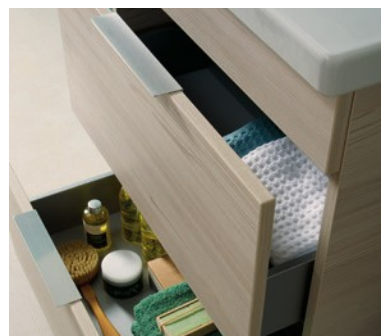

A fiókok szifon kivágás nélküliek, s így maximális tárhelyet biztosítanak.