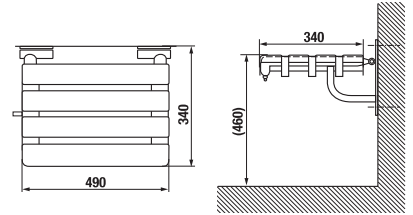

Termék száma	Termékleírás	Ár
H3897180030001	zuhanykabin ülőke, függesztett, felhajtható, rozsdamentes acél szerkezet, műanyag ülőke (teherbírás max. 120 kg)	140 712 Ft