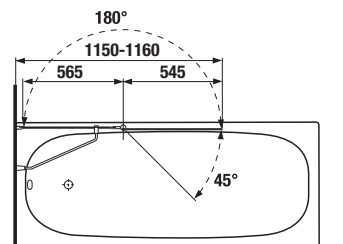

jobb változat

JIKA perla
GLASS

Termék száma	A méretválaszték (mm)		Méret (mm) B	Méret (mm) C
	A min	A max		
H2572N6	1150	1160	565	545