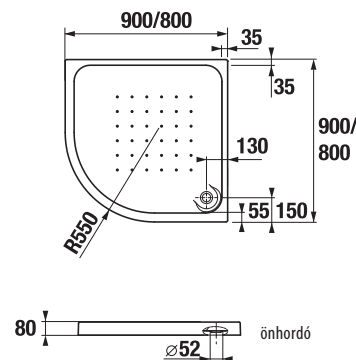

Termék száma	Termékleírás	Ár
H2138210000001	zuhanytálca, negyedköríves, önhordó, 800 × 800 mm, rádus 550 mm, fehér	52 696 Ft
H2138220000001	zuhanytálca, negyedköríves, önhordó, 900 × 900 mm, rádus 550 mm, fehér	62 099 Ft

Külön megrendelni:	Ár
H2948240000001 zuhanytálca szifon 50/40 mm, rozsdamentes fedél Jika logóval; átteresztő képessége 39 l/perc	4 662 Ft
H2955560000001 Laufen lábak zuhanytálcákhoz	8 469 Ft