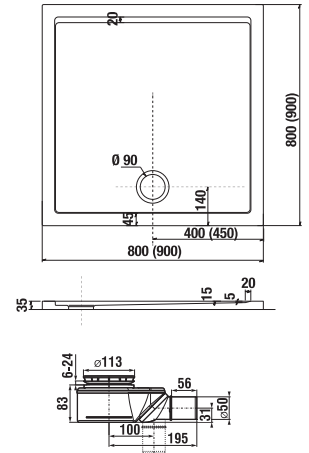

Termék száma	Termékleírás	Ár
H2119310000001	négyszög alakú zuhanytálca, 800 × 800 mm, öntött márvány	68 242 Ft
H2119320000001	négyszög alakú zuhanytálca, 900 × 900 mm, öntött márvány	81 455 Ft

A Padana zuhanytálca alkalmas padlószintre történő beépítéshez.

A Padana zuhanytálca magassága nagyon csekély, ehhez ajánljuk a H294230, zuhanytálca szifont, a megnövelt 54 l/perc átfolyással.

Külön megrendelni:	Ár
H2942330000001 szifon zuhanytálcahoz, átm. 90 mm, rozsdamentes fedél átm. 113 mm, lefolyási sebesség 54 l/perc, rögzítő szerelvényekkel	21 398 Ft
H8991030000001 dilatációs szalag, zuhanytálca és a fal között, 290 × 50 mm	3 362 Ft