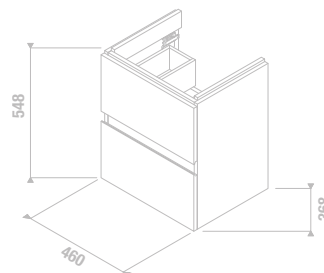

PACK
1+1

1+1 CSOMAG

szekrény + mosdó
- biztonságos szállítás
- takarékos hely szállítás közben
- könnyű kezelhetőség

* Az újdonságot töröltük, a termék nem elérhető.

KÖZÉPÜLETI
TERMÉKEK