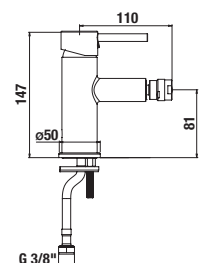

BIDÉ CSAPTELEP MIO STYLE

Termék száma	Termékleírás	Ár
H3412F10041111	egykaros bidé csaptelep, álló, hűzőrudas lefolyószeleppel, króm	24 846 Ft

Javasoljuk a Mio, Cubito-N és RIO zuhanszettek, tartozékok és szifonok kombinációját.