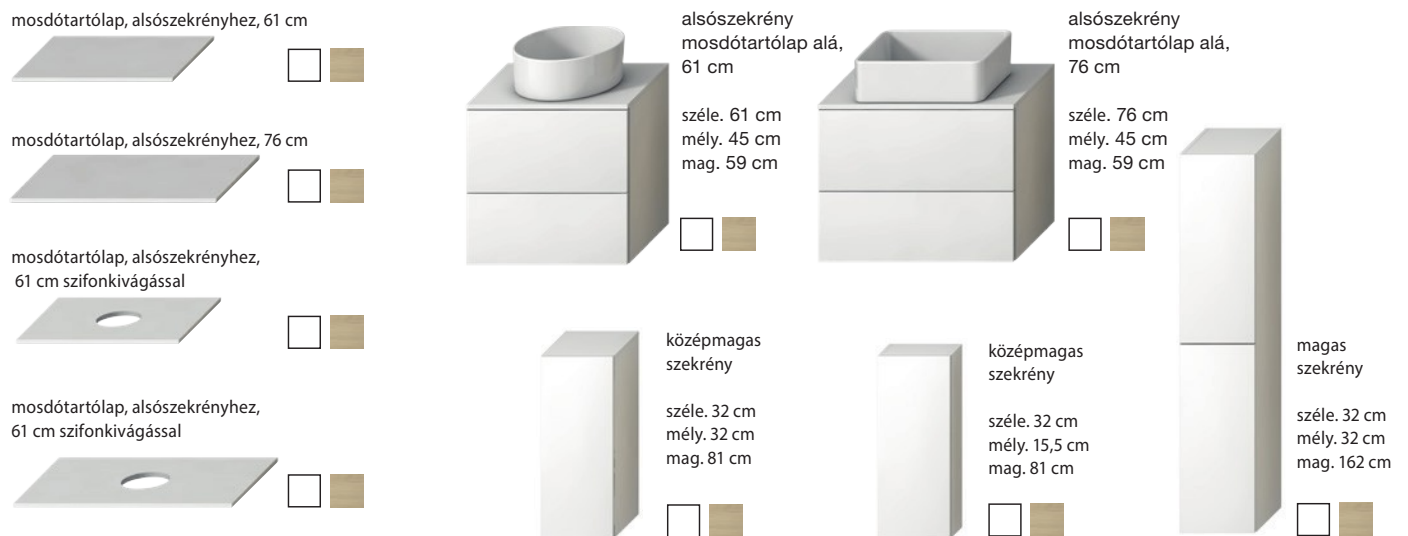

LYRA SMART

CUBE

MIO STYLE

MIO STYLE

TALAS TRENDY

TECHNOLÓGIA
ÉS ELŐNYÖK

FÜRDŐSZOBA
CSALÁDOK

KÖZÉPÜLETI
TERMÉKEK

ÁTTEKINTÉS / FÜRDŐSZOBA BÚTOR / SZOROZATOK SZERINT /

CUBITO PURE

MIO-N

DEEP BY JIKA

TIGO

CUBE

magas fali
szekrény
széle. 32 cm
mély. 25 cm
mag. 170 cm

LYRA PLUS VIVA

középmagas
szekrény
széle. 32 cm
mély. 25 cm
mag. 75 cm

magas
szekrény
széle. 32 cm
mély. 25 cm
mag. 170 cm

LYRA PLUS

magas
szekrény
széle. 32 cm
mély. 25 cm
mag. 170 cm

tükrös szekrény

40 × 80 cm
50 × 80 cm