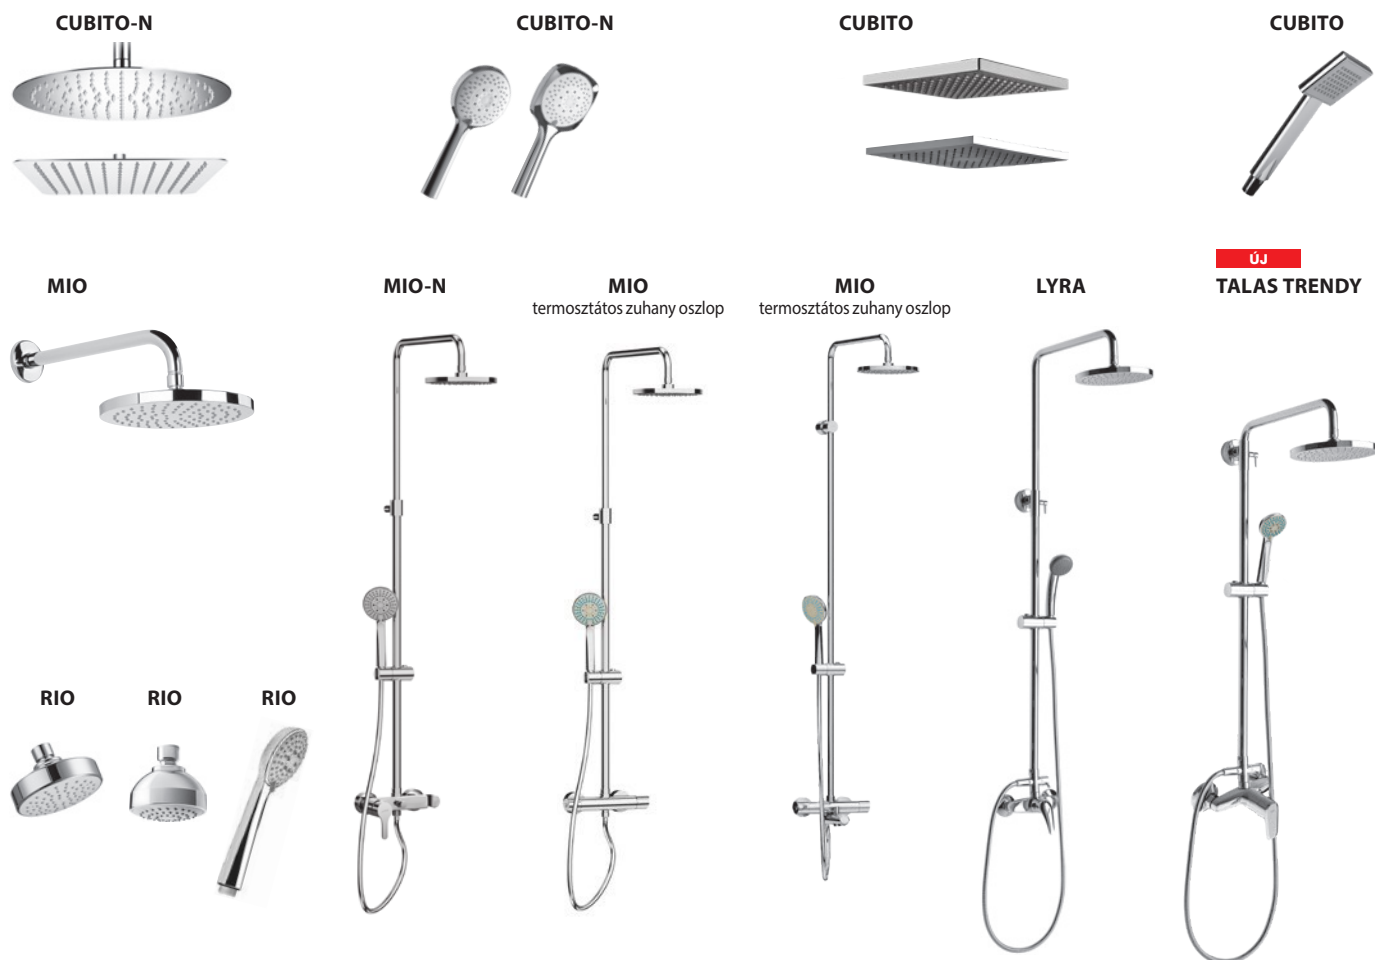

üvegfal/walk in PURE hátfalhoz illesztett változat
70, 80 × 80 cm | 70, 80 × 90 cm

A	B	V
70 cm	80/90 cm	200 cm
80 cm	80/90 cm	200 cm

ÁTTEKINTÉS / CSAPTELEPEK / TÍPUSOK SZERINT /

TECHNOLÓGIA
ÉS ELŐNYÖK

FÜRDŐSZOBA
CSALÁDOK

KÖZÉPÜLETI
TERMÉKEK

MOSDÓ CSAPTELEP

Orvosi karral is kombinálható.

MOSOGATÓ CSAPTELEP

* a csaptelep mosdó csaptelepként is használható

ÁTTEKINTÉS / CSAPTELEPEK / TÍPUSOK SZERINT /

KÁD-ZUHANY CSAPTELEP

ZUHANY KIEGÉSZÍTŐK