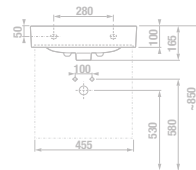

PACK
1+1

1+1 CSOMAG

szekrény + mosdó
- biztonságos szállítás
- takarékos hely szállítás közben
- könnyű kezelhetőség

* Az újdonságot töröltük, a termék nem elérhető.

KÖZÉPÜLETI
TERMÉKEK