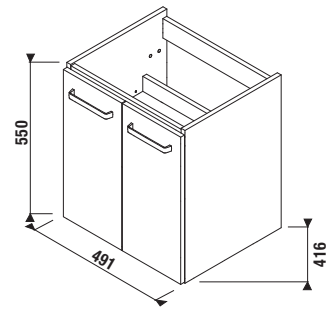

Termék száma	Termékleírás	Fehér / félfényes elől
H40J3834023001	alsószekrény az H810381, 55 cm-es mosdóhoz, 2 fiókkal	74 862 Ft