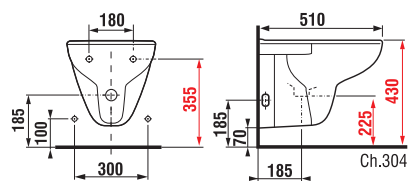

Kérjük, ügyeljen a csatlakozási magasságra.

JAVASOLJUK, HOGY KOMBINÁLJA A JIKA FALBAÉPÍTETT TARTÁLYAL

A 135. OLDALON