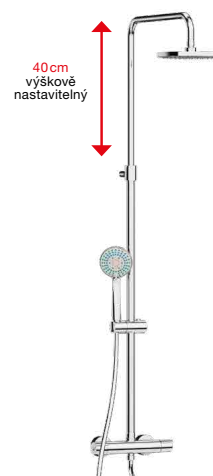

H3411V10041111

38 226 Ft

egykaros, álló bidé csaptelep, húzórudas lefolyószeleppel

H3311V70045711

138 017 Ft

egykaros, fali zuhany csaptelep, zuhanyszetttel (fejzuhany átm. 200 mm, kézizuhany 4 különböző funkció átm. 130 mm, gégecső 1.7 m)

H3237170045711

168 918 Ft

termosztátos kád-zuhany oszlop (kád csaptelep zuhanyváltóval, átm. 200 mm fejjuhany, átm. 100 mm kézizuhany, 3 különböző funkció, gégecső 1.7 m)

H3337170045711

138 101 Ft

termosztátos zuhany oszlop (zuhany csaptelep, átm. 200 mm fejjuhany, átm. 100 mm kézizuhany, 3 különböző funkció, gégecső 1.7 m)