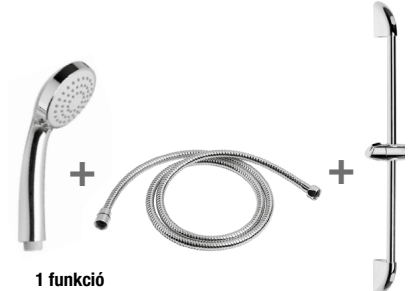

ZUHANYTARTOZÉKOK

MIO

H3677100040421 18 147 Ft

fej feletti zuhany, 1 funkció, állítható 30°, zuhanyzó rész króm

H3677100040411 12 703 Ft

Mio fej feletti zuhany, 1 funkció, zuhanyzó rész szürke műanyag

ZUHANYTARTOZÉKOK

RIO

Ø 100 mm

3 funkció

H3651R00043731 23 554 Ft

zuhany készlet, (kézi-zuhanyfej, átm. 100 mm, 3 különféle funkcióval, zuhanytartó rúd, zuhany gégecső 1,7 m, fém)

Ø 100 mm

3 funkció

H3651R00043611 16 269 Ft

zuhany készlet, (kézi-zuhanyfej, átm. 100 mm, 3 különféle funkcióval, kézi-zuhanyfej tartó, zuhany gégecső 1,7 m, fém)

1 funkció

H3651R00043711 16 269 Ft

zuhanyezett (kézi-zuhany, rozsdamentes acél gégecső, zuhanytartó rúd), króm