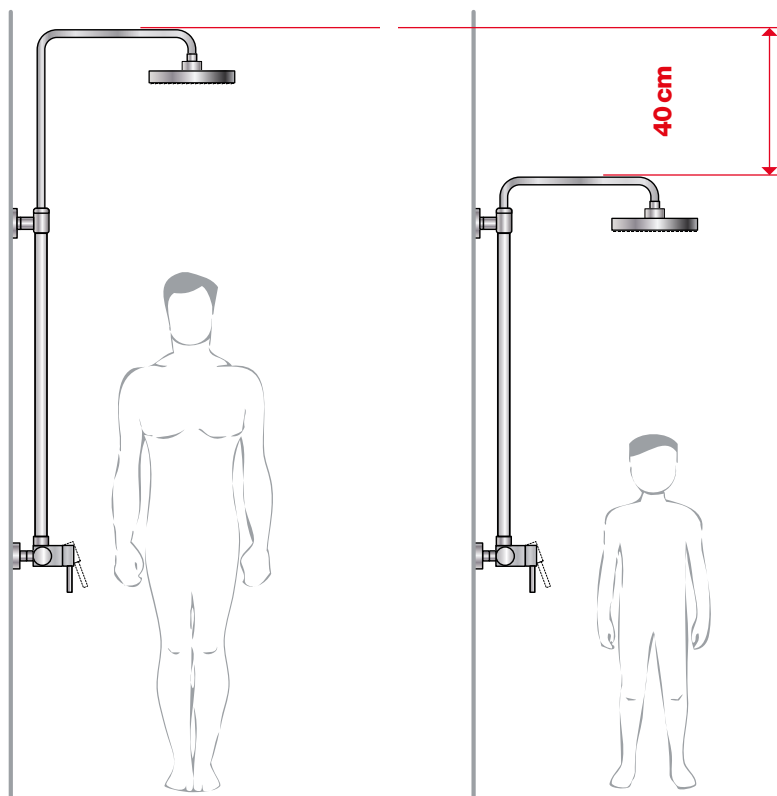

A JIKA CSAPTELEPEK ELŐNYEI

IDEÁLIS KÉZIZUHANY 4 FÉLE ZUHANYSUGÁR

Válasszon intenzitást, a szelíd szemerkléstől egészen az intenzív masszázsig!

KÖNNYŰ KARBANTARTÁS

A fejszuhany és a kézizuhany is megbízhatóan működik, függetlenül a vízkő mennyiségétől. Az egyszerű tisztítás érdekében ugyanis Clean touch funkcióval rendelkeznek.

HÓRIHORGASOK ÉS GYERMEKEK SZÁMÁRA EGYARÁNT

A teleszkópos zuhanyoszlop bármilyen fürdőszoba használóinak tetszeni fog, mert az oszlop szabványos, a talajszinttől mért 75 cm-es csatlakoztatása esetén, a zuhanyfej 180-tól 220 cm-ig terjedő magasságban helyezhető el, ami még a legmagasabbakat is kielégíti.

Variálható zuhanyrúd rögzítés.