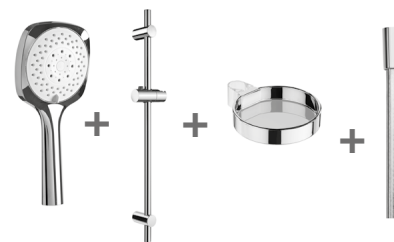

H3651X00044731

35 909 Ft

zuhanyzett (kézizuhany, átm. 130×130 mm, 4 különböző funkció, zuhanytartó rúd, krómozott szappantartó, gégecső 1.7m)