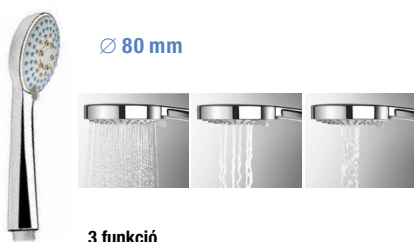

kézizuhany, átm. 100 mm, 3 különféle funkcióval

Ø 100 mm

1 funkció

H3611R20041511

6 383 Ft

kézizuhany, átm. 100 mm, 1 funkcióval

Ø 80 mm

3 funkció