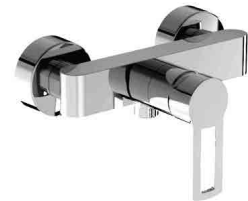

ÚJ H3314270044001 **45 125 Ft**
fali zuhany csaptelep zuhanyszett nélkül, króm