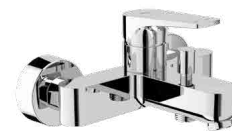

H3211X70044001 38 082 Ft

kád - zuhany csaptelep zuhanyzó szett nélkül, króm