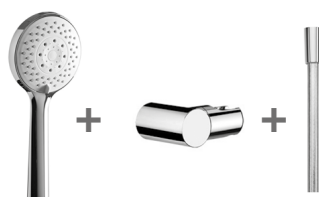

ZUHANYTARTOZÉKOK

ZUHANYTARTOZÉKOK

CUBITO-N

H3651X00043631

26 065 Ft

zuhanyzett (kézizuhany, átm. 130×130 mm, 4 különböző funkció, kézizuhany tartó, gégecső 1.7m)

H3651X00043621

26 065 Ft