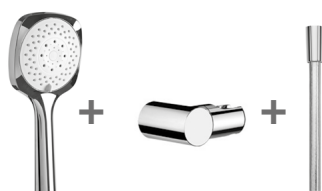

ZUHANYTARTOZÉKOK

ZUHANYTARTOZÉKOK

CUBITO-N

H3651X00043631

26 065 Ft

zuhanyzett (kézizuhany, átm. 130×130 mm, 4 különböző funkció, kézizuhany tartó, gégecső 1.7m)