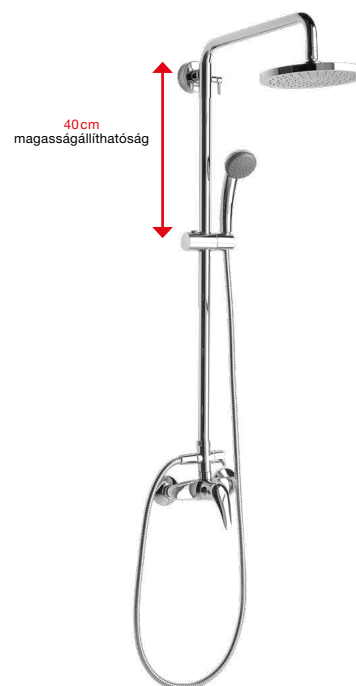

H3312E70044001 14 236 Ft

karos kád-zuhany csaptelep zuhanyzó szett nélkül,
króm

40 cm
magasságállíthatóság

ÚJ H3332E70045331 119 477 Ft

zuhanyoszlop (fali karos zuhany csaptelep,
fejzuhany Ø 200 mm, kézi zuhany
Ø 80 mm, 3 funkció,
zuhanycső 1,7 m PVC szatinált)