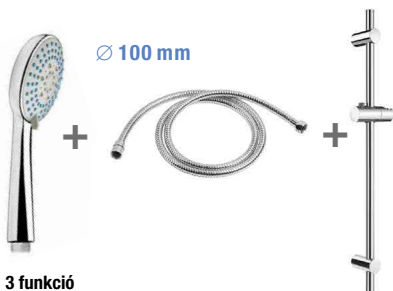

ZUHANYTARTOZÉKOK

CUBITO-N

H3671X10042301 60 519 Ft

fejzuhany, átmérő 300 mm, rozsdamentes acél

H3671X10041301 65 485 Ft

fejzuhany, 300×300 mm, rozsdamentes acél

H3641X00043101 16 213 Ft

zuhanytartó rúd, 700 mm

H3661X00040051 21 150 Ft

zuhanykar, falra szerelt, 400 mm kiállással

H3661X00040011 12 950 Ft

mennyezetre szerelt, 100 mm kiállással

ZUHANYTARTOZÉKOK

CUBITO

H3674200040001 17 140 Ft

fej feletti zuhany, króm

H3674200040421 26 681 Ft

fej feletti zuhany, króm

H3614200040411 5 703 Ft

kézi zuhany Cubito II., króm

ZUHANYTARTOZÉKOK

MIO

H3677100040421 18 147 Ft

fej feletti zuhany, 1 funkció, állítható 30°, zuhanyzó rész króm

H3677100040411 12 703 Ft

Mio fej feletti zuhany, 1 funkció, zuhanyzó rész szürke műanyag

ZUHANYTARTOZÉKOK

RIO

Ø 100 mm

3 funkció

H3651R00043731 23 554 Ft

zuhany készlet, (kézi-zuhanyfej, átm. 100 mm, 3 különféle funkcióval, zuhanytartó rúd, zuhany gégecső 1,7 m, fém)