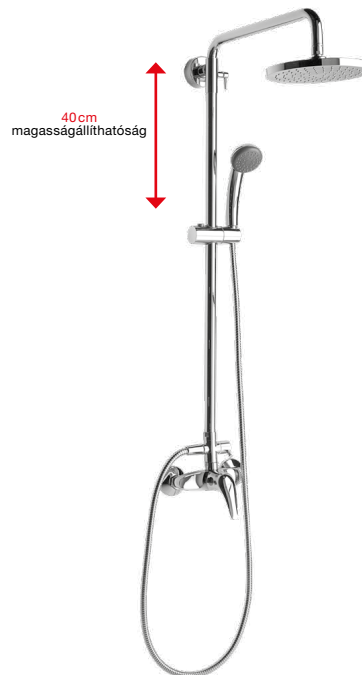

H3352770040001 60 179 Ft

állítható magasságú zuhanyzóoszlop, fali, váltószeleppel és fali zuhanytartó csővel, állítható magasság 40cm, fejuhany és zuhanytartozékok nélkül

H3912700040001 4 309 Ft

egészségügyi fogantyú, króm