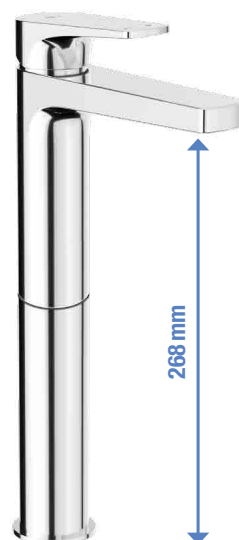

Az intelligens termosztát azonos
hőmérsékletet tart a bejövő víz nyomásának
vagy hőmérsékletének ingadozása esetén is.

VÁLASZTHATÓ CSAPTELEP-MAGASSÁG

Válassza ki azt a mosdó csaptelepet, amely a legjobban illik mosdójához
vagy mosdókagylójához. Különböző méretekből választhat.