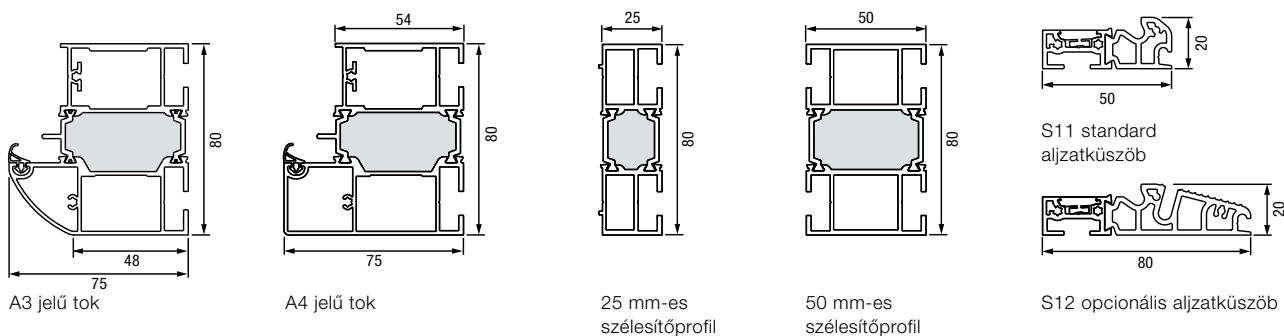

Thermo65 ajtó vízszintes metszete

Thermo65 ajtó függőleges metszete

Thermo65 oldalelem vízszintes metszete

Thermo65 tokvariációk

Oldalelemek preferált méretei

Kivitel	Keretkülméret (rendelési méret)
Thermo65 / Thermo46	400 × 2100