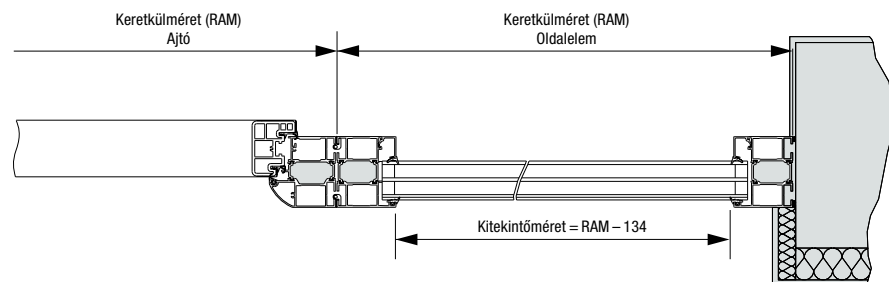

Thermo65 oldalelem vízszintes metszete