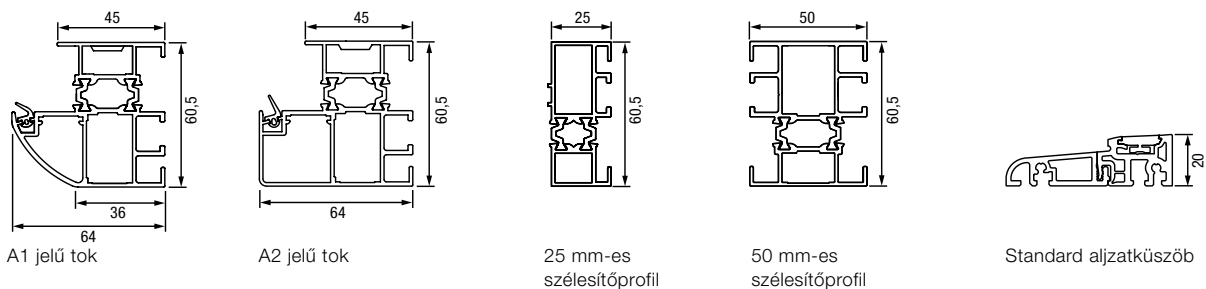

Thermo46 ajtó tokvariációi

Tapasztalja meg a Hörmann minőséget új építésnél és felújításnál egyaránt

A Hörmann-nal mindig biztosra mehet. Gondosan egymásra hangolt megoldásokat kínálunk Önnek magas funkcionalitású csúcsmínőségű termékekkel.