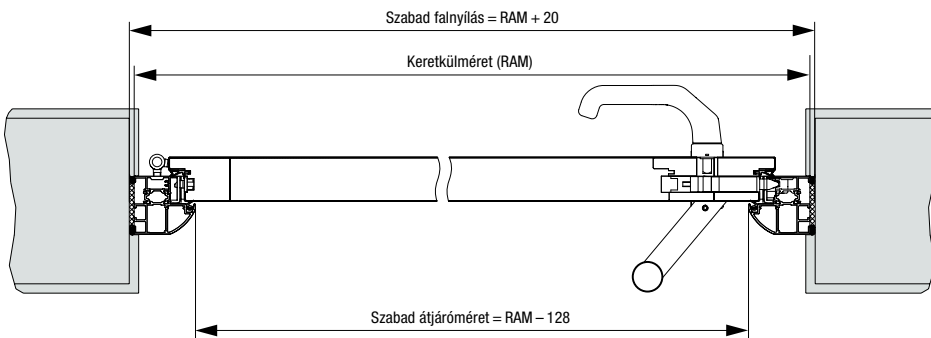

Oldalelemek preferált méretei

Kivitel	Keretkülméret (rendelési méret)
Thermo65 / Thermo46	400 × 2100

Oldalelemek egyedi méretei

Kivitelek	Keretkülméret (rendelési méret)
Thermo46	300 – 1000¹ × 700 – 2250
Thermo65	300 – 1000¹ × 700 – 2250

¹ 500 mm-es szélességtől nem lehetséges felülvilágító. Az oldalvilágító ajtóelemeknek nincs statikai funkciója, a statikát a falazatnak kell biztosítania.

Felülvilágítók egyedi méretei

Kivitel	Keretkülméret (rendelési méret)
Thermo65 / Thermo46	700 – 2250 × 300 – 500

Thermo46 ajtó vízszintes metszete