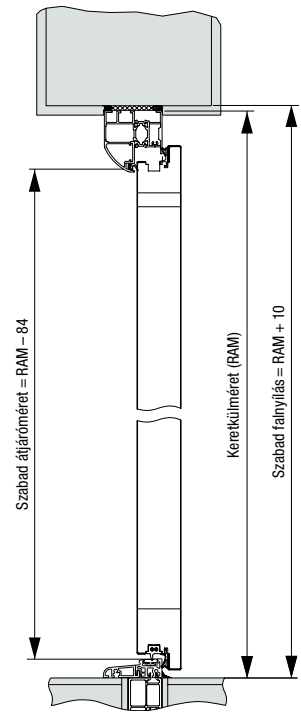

Thermo46 ajtó függőleges metszete