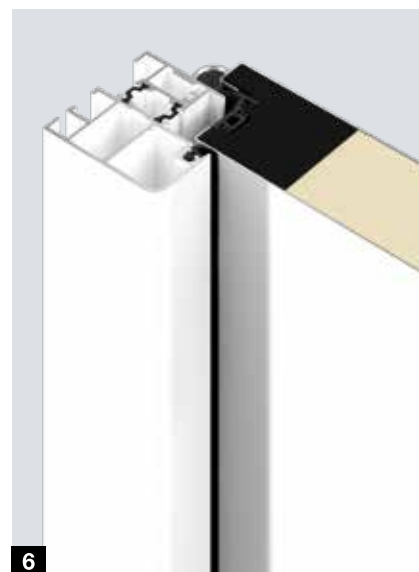

Tokvariációk

A Thermo65 házbejárati ajtók és a Thermo46 lakásbejárati ajtók opcionálisan felár nélkül sarkos tokkal is kaphatók.

5 Thermo65, A4 jelű tok

6 Thermo46, A2 jelű tok

RC 2 betörésgátlás
bevizsgált és tanúsított

Biztonsági ajtók

Egy alkalmi tettes megpróbálja egyszerű szerszámokkal 3 percen belül feltörni a reteszelt ajtót.

Hanggátlás
max. 43 dB

Hanggátló ajtók

■ ÚJ

A 010 és 700 B jelű motívumú Thermo65 ajtók hanggátló ajtóként is használhatók. Az alapkitelben járó süllyeszthető padlótomítással az ajtók elérik a 2. hanggátlási osztályt (38 dB), az opcionális aljzatküszöbvel pedig akár a 3. hanggátlási osztályt (43 dB) is. Ezzel védelmet nyújtanak az utcai zajjal, valamint a széllal és az időjárással szemben: ideális ajtó nemcsak többlakásos körfolyosós társasházakhoz.

Tűzgátló
El₂30

Tűzgátló ajtók

■ ÚJ

Az FS THP 010 motívumú Thermo65 tűzgátló ajtó legalább 30 percig képes a tűznek ellenállni. Ezzel ez a megfelelő megoldás a garázs és a lakótér közötti átjáróhoz (pl. bejárati folyosó). Kiegészítésként ehhez az érzékeny területhez egy jó hőszigetelést is nyújtunk.

Csak a Hörmann-nál

Hőhidmentes hanggátló ajtók

Csak a Hörmann-nál

Hőhidmentes tűzgátló ajtók