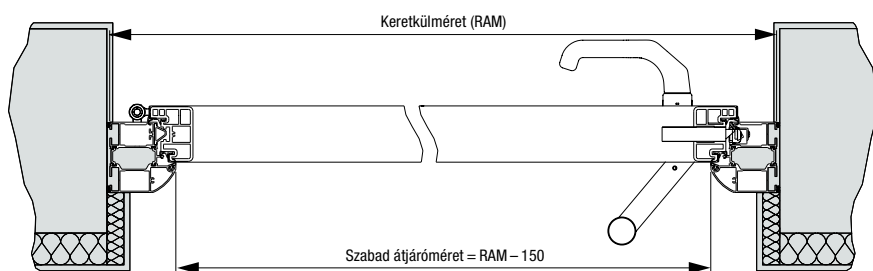

Méretetek és beépítési adatok

Thermo65 / Thermo46

Thermo65 ajtók szabványos méretei

Keretkülméret (rendelési méret)	Szabad falnyílásméret	Szabad tokbelsőméret
1000 × 2100	1020 × 2110	850 × 2005
1100 × 2100	1120 × 2110	950 × 2005
1150 × 2200	1170 × 2210	1000 × 2105

Thermo46 ajtók szabványos méretei

Keretkülméret (rendelési méret)	Szabad falnyílásméret	Szabad tokbelsőméret
1000 × 2100	1020 × 2110	872 × 2016
1100 × 2100	1120 × 2110	972 × 2016
1150 × 2200	1170 × 2210	1022 × 2116

Thermo65 / Thermo46 ajtók egyedi méretei

Motívumok	Keretkülméret (rendelési méret)
200	875 – 1100 × 1990 – 2186
010, 020, 030, 040, 600, 700, 730, 750, 800, 810, 840	700 – 1250 × 1875 – 2250
015, 025, 515, 780	875 – 1250 × 1875 – 2250
100, 400, 410, 430	875 – 1100 × 1875 – 2186
820, 830, 850, 900	800 – 1250 × 1875 – 2250
610	875 – 1250 × 2000 – 2250

Thermo65 ajtó vízszintes metszete