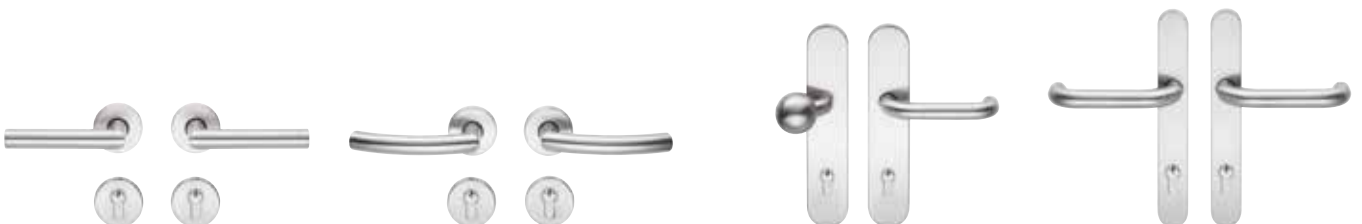

black.edition kilincsgarnitúra, RAL 9005 mélyfekete színben D-110 típusú kilincs (Thermo65 ajtóhoz) ■ ÚJ

Nemesacél váltógarnitúra K-160 típusú gombbal, D-110 kilincssel

Nemesacél kilincsgarnitúra D-310 típus

Nemesacél kilincsgarnitúra D-510 típus

ES 0 / ES 1 váltógarnitúra gombbal (a képen ES 1 nemesacél változatban)

ES 0 / ES 1 kilincsgarnitúra (ábra: nemesacél ES 0)