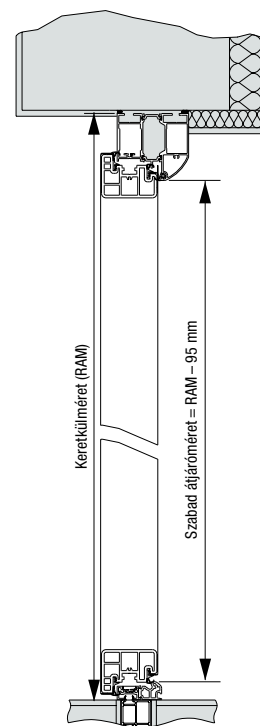

Thermo65 ajtó függőleges metszete