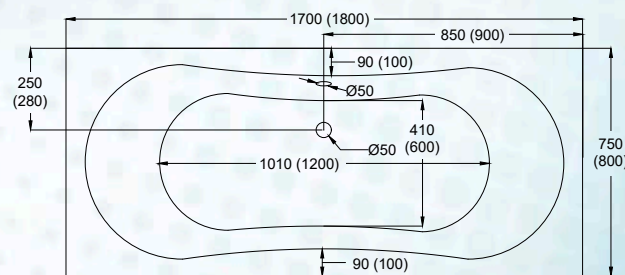

Úrtartalom: 188, 210 l