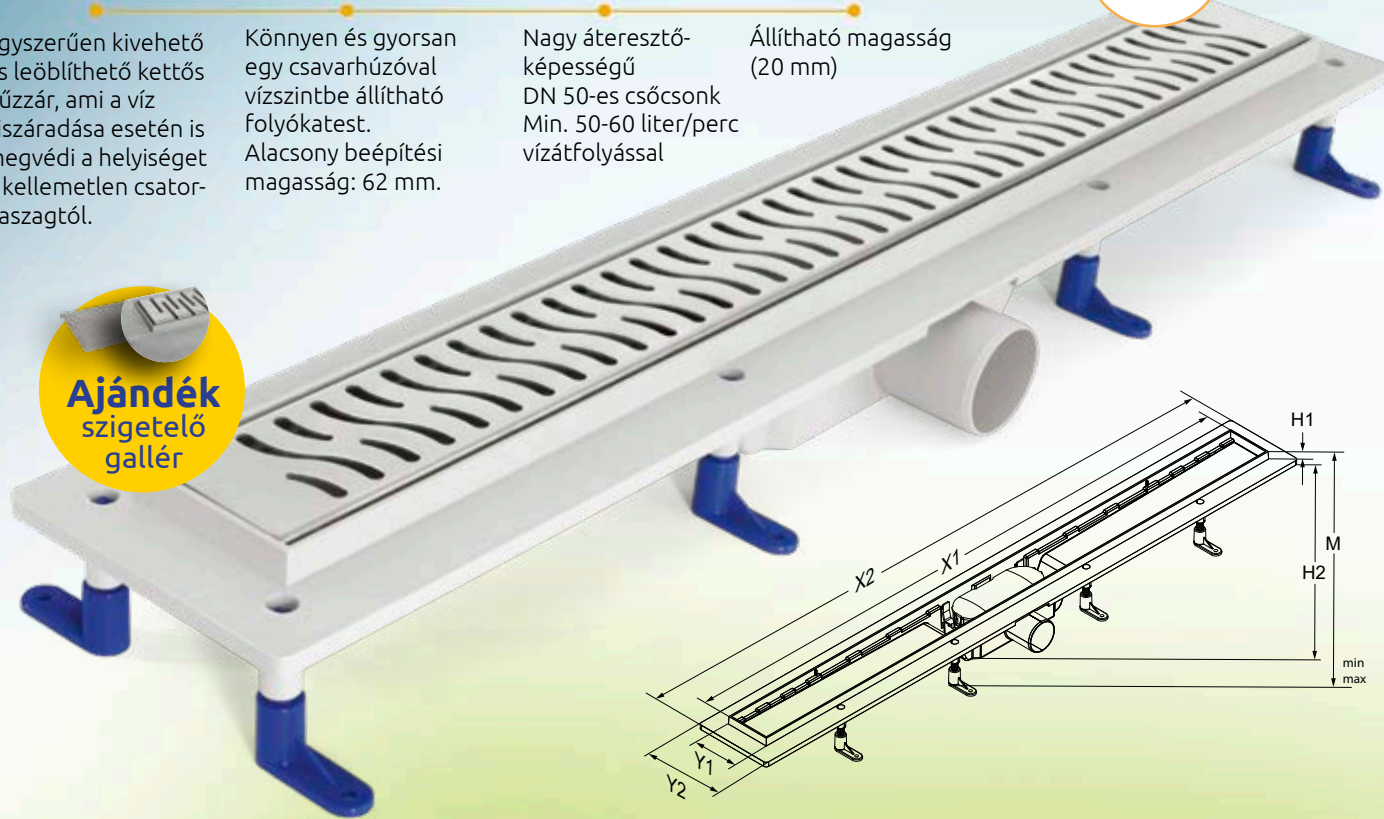

burkolható

Egyszerűen kivehető és leöblíthető kettős búzzár, ami a víz kiszáradása esetén is megvédi a helyiséget a kellemetlen csatornaszagtól.

Könnyen és gyorsan egy csavarhúzóval vízszintbe állítható folyókatest. Alacsony beépítési magasság: 62 mm.

Nagy átteresztő-képességű DN 50-es csőcsonk Min. 50-60 liter/perc vízfolyással

Állítható magasság (20 mm)

2 év
garancia

Ajándék
szigetelő
gallér

70 cm-es műanyag zuhanyfolyóka rozsdamentes ráccsal **33.900,- Ft**
 80 cm-es műanyag zuhanyfolyóka rozsdamentes ráccsal **36.200,- Ft**
 90 cm-es műanyag zuhanyfolyóka rozsdamentes ráccsal **38.400,- Ft**
 100 cm-es műanyag zuhanyfolyóka rozsdamentes ráccsal **39.600,- Ft**

Slim tálca
 Magassága: 85 mm

Standard tálca
 Magassága: 170 mm

szögletes standard és slim zuhanytálcák 80×80 cm **44.500,- Ft**
 szögletes standard és slim zuhanytálcák 90×90 cm **48.900,- Ft**

Slim tálca
 Magassága: 85 mm