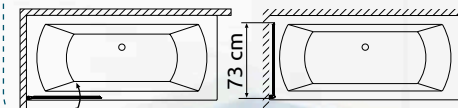

180°

emelőmechanikás oszlopzsánér

59.900,- Ft

2 év
garancia

- 75×143 cm-es 6 mm vastag biztonsági edzett üveg
- univerzális kivitel (jobbos/balosként is felszerelhető)
- emelőmechanikás oszlopzsánér
- kifelé-befelé nyitható kádparaván
- használaton kívül teljesen a falra hajtható
- rugalmas alsó szilikon tömítő profil a tökéletes vízzárásért