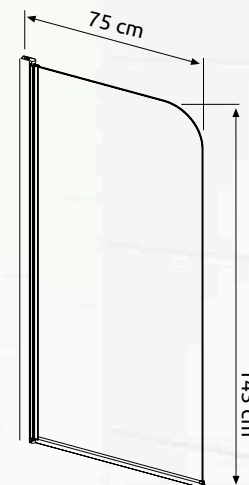

180°

emelőmechanikás oszlopzsánér

59.900,- Ft

2 év
garancia

- 75×143 cm-es 6 mm vastag biztonsági edzett üveg
- univerzális kivitel (jobbos/balosként is felszerelhető)
- emelőmechanikás oszlopzsánér
- kifelé-befelé nyitható kádparaván
- használaton kívül teljesen a falra hajtható
- rugalmas alsó szilikon tömítő profil a tökéletes vízzárásért