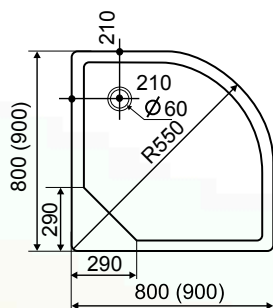

Nagy átteresztő-képességű DN 50-es csőcsonk Min. 50-60 liter/perc vízfolyással

Állítható magasság (20 mm)

2 év
garancia

Ajándék
szigetelő
gallér

70 cm-es műanyag zuhanyfolyóka rozsdamentes ráccsal **33.900,- Ft**
 80 cm-es műanyag zuhanyfolyóka rozsdamentes ráccsal **36.200,- Ft**
 90 cm-es műanyag zuhanyfolyóka rozsdamentes ráccsal **38.400,- Ft**
 100 cm-es műanyag zuhanyfolyóka rozsdamentes ráccsal **39.600,- Ft**

X1	X2	Y1	Y2	H1	H2	M min	M max
700	760	70	135	10	62	75	95
800	860	70	135	10	62	75	95
900	960	70	135	10	62	75	95
1000	1060	70	135	10	62	75	95

íves standard és slim zuhanytálcák 80×80 cm **44.500,- Ft**
 íves standard és slim zuhanytálcák 90×90 cm **48.900,- Ft**

Slim tálca
 Magassága: 85 mm

Standard tálca
 Magassága: 170 mm

szögletes standard és slim zuhanytálcák 80×80 cm **44.500,- Ft**
 szögletes standard és slim zuhanytálcák 90×90 cm **48.900,- Ft**

Slim tálca
 Magassága: 85 mm