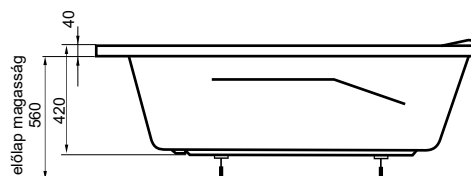

Rendelhető kiegészítők:

- | | |
|--|------------------|
| • vízszintező láb peremrögzítő csomaggal | 8.900,- Ft |
| • automata le- és túlfolyó szifonnal | 8.900,- Ft |
| • univerzális előlap (lásd a fotón) | 48.500,- Ft |
| • Samanta fejpárna 3 színben | 11.900,- Ft |
| • szinterápia | 59.000,- Ft |
| • masszázrendszer (lásd 11. oldal) | 149.000,- Ft-tól |

150×95

85.900,- Ft

A képen jobbos kád látható.

Úrtartalom: 180 l

Elegáns, lágy ívű fejtámasz, melyhez Samanta fejpárna is illeszthető.

Praktikusan kialakított fürdőtér jobbos/balos kivitelben is.

150×100, 160×100, 170×100 Fortuna