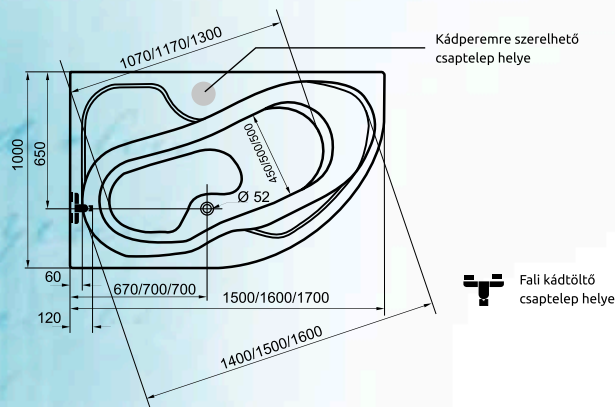

Fordított üléspozíció
és csúszásgátló felület
a kényelmes zuhanyzásért!

150×100: **104.900,- Ft**

160×100: **109.900,- Ft**

170×100: **118.500,- Ft**

- hófehér antibakteriális akril, minőségi anyagkombináció
- beépített csúszásgátló a zuhanyzó részen
- a Fortuna kádra edzett üveges kádparaván is felszerelhető
- elegáns, lágy ívű vonalak fejtámasszal, melyhez Samanta fejpárna is illeszthető
- igény esetén könnyen felszerelhető előlapok
- az előlapok nem univerzálisak, több méretben rendelhetők, jobbos/balos kivitelben

Rendelhető kiegészítők:

- vízszintező láb **8.900,- Ft**
- automata le- és túlfolyó szifonnal **8.900,- Ft**
- előlap (jobbos/balos változat) **47.500,- Ft**
- Samanta fejpárna **11.900,- Ft**
- edzett üveges kádparaván (75×143 cm) **59.900,- Ft**
- színterápia **59.000,- Ft**
- masszázsrendszer (lásd 11. oldal) **149.000,- Ft-tól**
  A +8 fűvókás masszázsrendszer ehhez a kádhoz nem rendelhető.