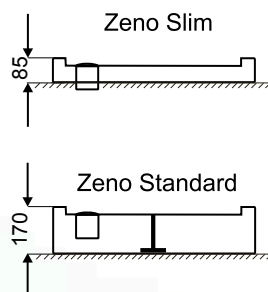

íves standard és slim zuhanytálcák 80×80 cm **44.500,- Ft**
íves standard és slim zuhanytálcák 90×90 cm **48.900,- Ft**

szögletes standard és slim zuhanytálcák 80×80 cm **44.500,- Ft**
szögletes standard és slim zuhanytálcák 90×90 cm **48.900,- Ft**

- extra erős (20 mm) tálcafenék erősítés, állítható lábbal
- praktisan kialakított forma csúszásgátlóval a biztonságos zuhanyzásért
- erősített oldalak, egy anyagból húzott előlappal
- könnyen tisztítható zuhanytálca szifon, elegáns króm fedéllel
- a Slim és a Standard tálca belépési mélysége 5 cm
- a szifonnál a tálca mélysége 6 cm