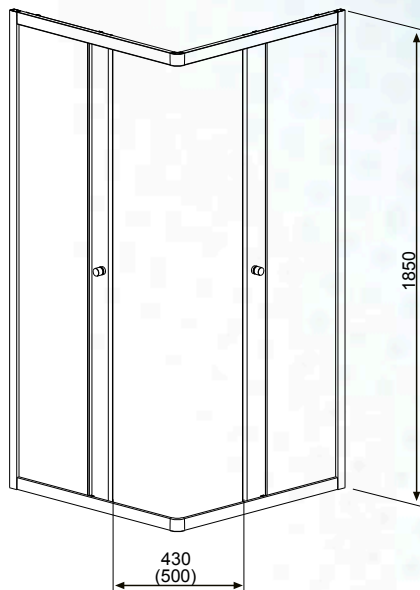

Projecta

Szögletes zuhanykabinok

80×80 cm-es szögletes zuhanykabinok

90×90 cm-es szögletes zuhanykabinok

Ár: **140.900,- Ft-tól**

Ár: **147.500,- Ft-tól**

Megbízható zuhanykabin, ami **élménnyé teszi** a tusolást.

2 év
garancia

közvetlen
burkolatra
építhető