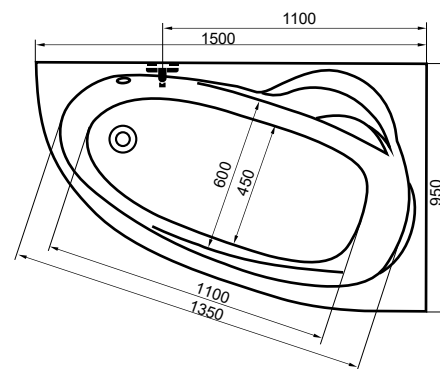

150×95

85.900,- Ft

A képen jobbos kád látható.

Úrtartalom: 180 l

Elegáns, lágy ívű fejtámasz, melyhez Samanta fejpárna is illeszthető.

Praktikusan kialakított fürdőtér jobbos/balos kivitelben is.

150×100, 160×100, 170×100 Fortuna