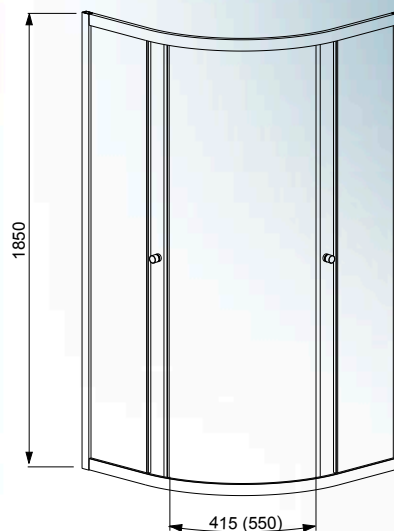

Választható üvegtípusok

01 Átlátszó

06 Fabrik

80×80 cm-es íves zuhanykabinok
90×90 cm-es íves zuhanykabinok

Ár: **140.900,- Ft-tól**
Ár: **147.500,- Ft-tól**

Projecta

Íves zuhanykabinok

2 év
garancia