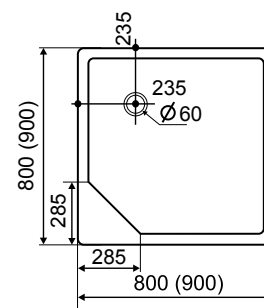

íves standard és slim zuhanytálcák 80×80 cm **44.500,- Ft**
íves standard és slim zuhanytálcák 90×90 cm **48.900,- Ft**

szögletes standard és slim zuhanytálcák 80×80 cm **44.500,- Ft**
szögletes standard és slim zuhanytálcák 90×90 cm **48.900,- Ft**

- extra erős (20 mm) tálcafenék erősítés, állítható lábbal
- praktisan kialakított forma csúszásgátlóval a biztonságos zuhanyzásért
- erősített oldalak, egy anyagból húzott előlappal
- könnyen tisztítható zuhanytálca szifon, elegáns króm fedéllel
- a Slim és a Standard tálca belépési mélysége 5 cm
- a szifonnál a tálca mélysége 6 cm