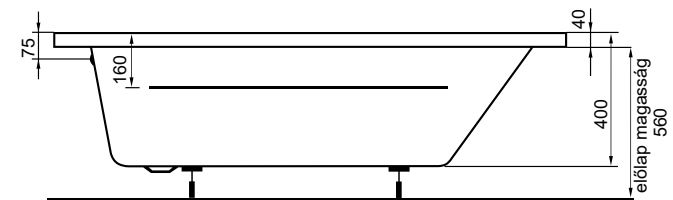

150×70, 160×70, 170×70, 170×75

10 év
garancia

anti-
bakteriális
felület

kedvező
ár/érték
arány

150×70, 160×70, 170×70: **68.900,- Ft**

170×75: **73.900,- Ft**

A képen jobbos oldallap látható.

Úrtartalom: 155, 165, 180, 190 l