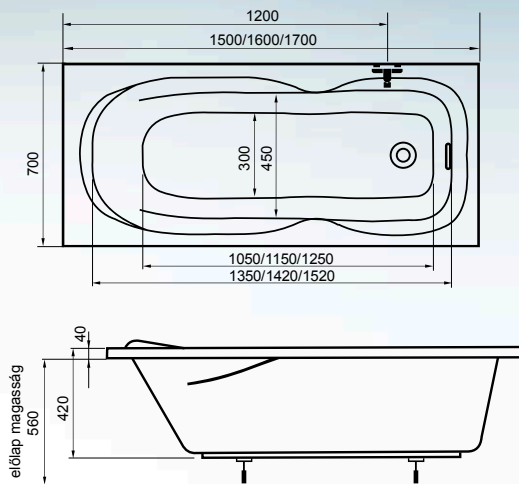

Molly 150×70, 160×70, 170×70

A képen balos oldallap látható.

150×70, 160×70, 170×70

59.500,- Ft

Praktikusan kialakított fürdőtér, csúszásgátló a zuhanyzáshoz.

Elegáns, lágy ívű fejtámasz, melyhez Samanta fejpárna is illeszthető.