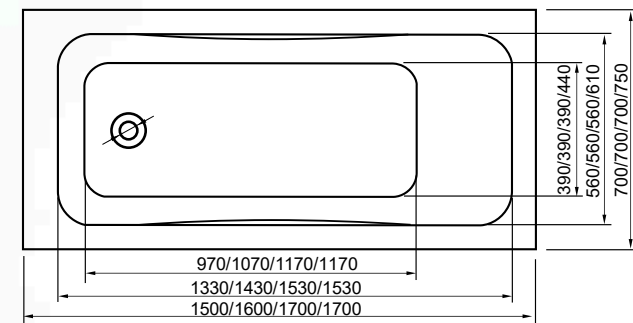

150×70, 160×70, 170×70, 170×75

10 év
garancia

anti-
bakteriális
felület

kedvező
ár/érték
arány

150×70, 160×70, 170×70: **68.900,- Ft**

170×75: **73.900,- Ft**

A képen jobbos oldallap látható.

Úrtartalom: 155, 165, 180, 190 l