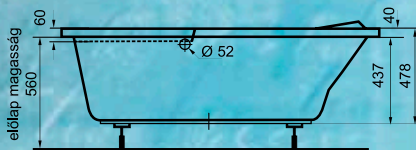

Fordított üléspozíció
és csúszásgátló felület
a kényelmes zuhanyzásért!

150×100: **104.900,- Ft**

160×100: **109.900,- Ft**

170×100: **118.500,- Ft**

- hófehér antibakteriális akril, minőségi anyagkombináció
- beépített csúszásgátló a zuhanyzó részen
- a Fortuna kádra edzett üveges kádparaván is felszerelhető
- elegáns, lágy ívű vonalak fejtámasszal, melyhez Samanta fejpárna is illeszthető
- igény esetén könnyen felszerelhető előlapok
- az előlapok nem univerzálisak, több méretben rendelhetők, jobbos/balos kivitelben

Rendelhető kiegészítők:

- vízszintező láb **8.900,- Ft**
- automata le- és túlfolyó szifonnal **8.900,- Ft**
- előlap (jobbos/balos változat) **47.500,- Ft**
- Samanta fejpárna **11.900,- Ft**
- edzett üveges kádparaván (75×143 cm) **59.900,- Ft**
- színterápia **59.000,- Ft**
- masszázsrendszer (lásd 11. oldal) **149.000,- Ft-tól**
  A +8 fűvókás masszázsrendszer ehhez a kádhoz nem rendelhető.