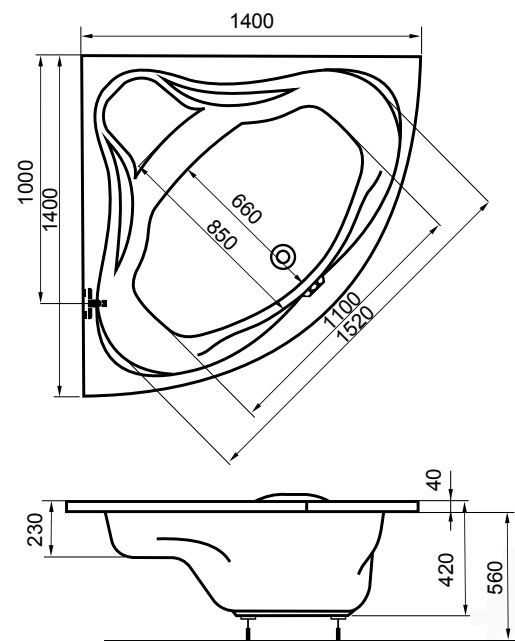

Elegáns, lágy ívű fejtámasz, melyhez Samanta fejpárna is illeszthető.