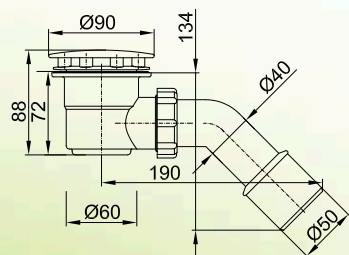

Slim tálca
 Magassága: 85 mm

Standard tálca
 Magassága: 170 mm

szögletes standard és slim zuhanytálcák 80×80 cm **44.500,- Ft**
 szögletes standard és slim zuhanytálcák 90×90 cm **48.900,- Ft**

Slim tálca
 Magassága: 85 mm

Standard tálca
 Magassága: 170 mm

Króm szifon
3.600,- Ft

Állítható láb
 (csak standard tálcánál)

Csúszásgátló felület

- extra erős (20 mm) tálcafenék erősítés, állítható lábbal
- praktisan kialakított forma csúszásgátlóval a biztonságos zuhanyzásért
- erősített oldalak, egy anyagból húzott előlappal
- könnyen tisztítható zuhanytálca szifon, elegáns króm fedéllel
- a Slim és a Standard tálca belépési mélysége 5 cm
- a szifonnál a tálca mélysége 6 cm