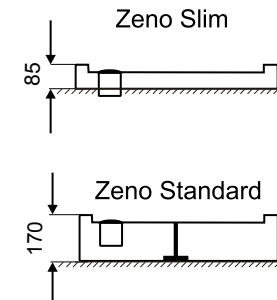

Slim tálca
 Magassága: 85 mm

Standard tálca
 Magassága: 170 mm

szögletes standard és slim zuhanytálcák 80×80 cm **44.500,- Ft**
 szögletes standard és slim zuhanytálcák 90×90 cm **48.900,- Ft**

Slim tálca
 Magassága: 85 mm

Standard tálca
 Magassága: 170 mm

Króm szifon
3.600,- Ft

Állítható láb
 (csak standard tálcánál)

Csúszásgátló felület

- extra erős (20 mm) tálcafenék erősítés, állítható lábbal
- praktisan kialakított forma csúszásgátlóval a biztonságos zuhanyzásért
- erősített oldalak, egy anyagból húzott előlappal
- könnyen tisztítható zuhanytálca szifon, elegáns króm fedéllel
- a Slim és a Standard tálca belépési mélysége 5 cm
- a szifonnál a tálca mélysége 6 cm