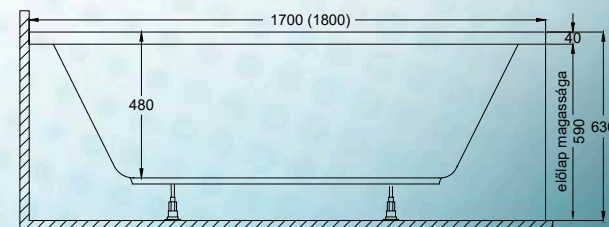

Úrtartalom: 188, 210 l