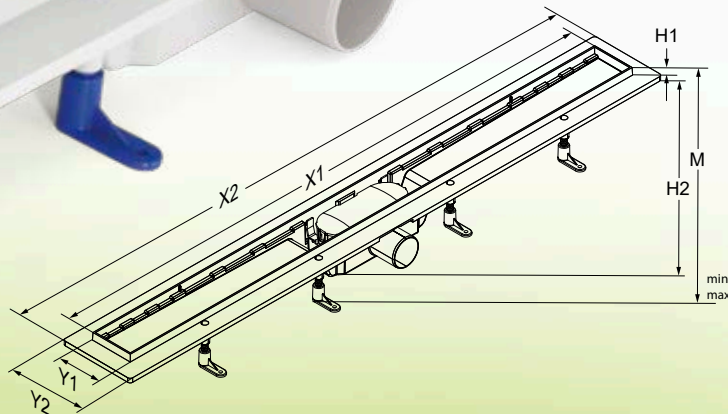

burkolható

Egyszerűen kivehető és leöblíthető kettős búzzár, ami a víz kiszáradása esetén is megvédi a helyiséget a kellemetlen csatornaszagtól.

Könnyen és gyorsan egy csavarhúzóval vízszintbe állítható folyókatest. Alacsony beépítési magasság: 62 mm.

Nagy átteresztő-képességű DN 50-es csőcsonk Min. 50-60 liter/perc vízfolyással

Állítható magasság (20 mm)

2 év
garancia

Ajándék
szigetelő
gallér

70 cm-es műanyag zuhanyfolyóka rozsdamentes ráccsal **33.900,- Ft**
 80 cm-es műanyag zuhanyfolyóka rozsdamentes ráccsal **36.200,- Ft**
 90 cm-es műanyag zuhanyfolyóka rozsdamentes ráccsal **38.400,- Ft**
 100 cm-es műanyag zuhanyfolyóka rozsdamentes ráccsal **39.600,- Ft**

X1	X2	Y1	Y2	H1	H2	M min	M max
700	760	70	135	10	62	75	95
800	860	70	135	10	62	75	95
900	960	70	135	10	62	75	95
1000	1060	70	135	10	62	75	95

íves standard és slim zuhanytálcák 80×80 cm **44.500,- Ft**
 íves standard és slim zuhanytálcák 90×90 cm **48.900,- Ft**

Slim tálca
 Magassága: 85 mm

Standard tálca
 Magassága: 170 mm

szögletes standard és slim zuhanytálcák 80×80 cm **44.500,- Ft**
 szögletes standard és slim zuhanytálcák 90×90 cm **48.900,- Ft**

Slim tálca
 Magassága: 85 mm