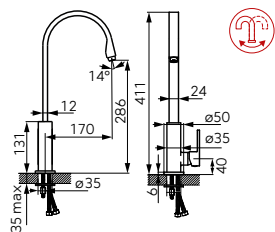

Leírás	Szín	Cikkszám
Mosogató csaptelep • kerámia szabályozó betét • perlátor M18x1 • elforgatható kifolyócső • flexibilis bekötőcső G3/8 - M10x1	fekete	BZI4BL