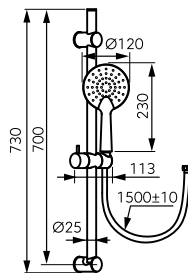

Phila Black

csúszórudas zuhanyzett

- Auto Clean System - a vízkőlerakódás automatikus eltávolításához a kézi zuhany fúvókáiból
- állítható felső fali rögzítési pont
- fém zuhanyrúd hossza: 73 cm
- 1 funkciós kézi zuhany
- funkció: eső
- PVC zuhanycső hossza: 150 cm
- csavarodásmentes, kónuszos vég

Szín
matt fekete

N375BL-B