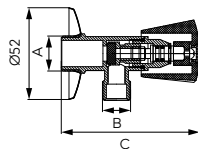

Sarokszelep

- névleges nyomás: 1.0 Mpa (10bar)
- max. üzemi hőmérséklet: 100 °C

A	B	C [mm]	csatlakozó méret	Cikkszám
G1/2	G3/8	81,5	1/2"x3/8" csatlakozóval Ø10 mm átmérőjű rézcsőhöz	Z240
G1/2	G1/2	81,5	1/2"x1/2"	Z220
G1/2	G3/4	81,5	1/2"x3/4"	Z230