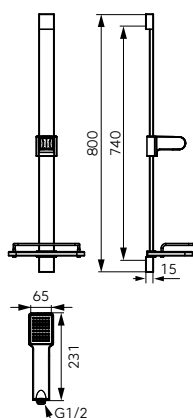

Quadro

csúszórudas zuhanyzset

- 1 funkciós kézigyany
- funkció: eső
- kézigyany átmérője: Ø 6,5 cm
- Ferro Easy Clean System
  - a vízkőlerakódás könnyű eltávolításához a kézigyany fűvókáiból
- fém zuhanyrúd hossza: 80 cm
- fém zuhanycső hossza: 150 cm
- csavarodásmentes kónuszos vég
- szappantartó

Szín
króm

Cikkszám
N110