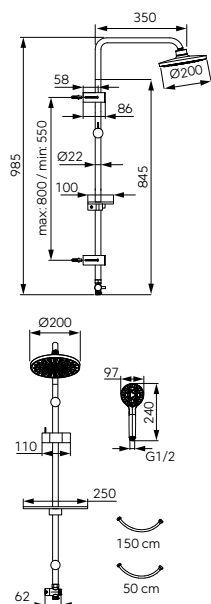

Leírás

Szín

Cikkszám

**Rondo Lux
zuhanyzett eső funkcióval**

króm

NP23

Esőztető fejszuhany:

- fém zuhanyrúd hossza: 98,5 cm
- állítható fali rögzítési pont – a falon már meglévő furatba illeszthető
- gömbcsukló a zuhanytányér dőlésszögének beállításához
- fejszuhany átmérője: Ø 20 cm

Kéziszuhany:

- kéziszuhany átmérője Ø 9,7 cm
- 3 funkciós kéziszuhany
- funkciók: eső, masszáz, vegyes
- Ferro EasyClean System
- a vízkőlerakódás könnyű eltávolításához a kéziszuhany fúvókáiból
- fém bevonatú zuhanycső hossza: 150 cm
- csatlakozócső 50 cm G1/2" - univerzális bármely kád- és zuhanycsaptelephez
- praktikus állítható polc a kozmetikumokhoz

Zuhanyváltó:

- kerámiabetétes fém zuhanyváltó