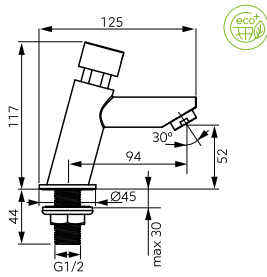

Leírás	Szín	Cikkszám
Presstige Pro önelzáró mosdócsaptelep átfolyás korlátozóval - vízátfolyási idő gyári beállítása: 15 mp - vízátfolyási idő: 10-20 mp között állítható - min. vízátfolyás 3 bar dinamikus nyomáson: 11 l/perc - max. vízhőmérséklet: 90°C - ajánlott vízhőmérséklet: < 65°C - ajánlott dinamikus nyomástartomány: 0,1 MPa ≤ P ≤ 0,5 Mpa - max. statikus nyomás: 1 MPa (10 bar) - átfolyási idő tartomány 3 bar dinamikus nyomáson: 15 ± 5 mp - vízátfolyás indító nyomóereje: 65 N-ig - csatlakozás: 1xG1/2 MT - ajánlott szelepek: - MM10 - 3/8" mechanikus keverőszelep - MT15B - 1/2" termosztátos keverőszelep	króm	Z501