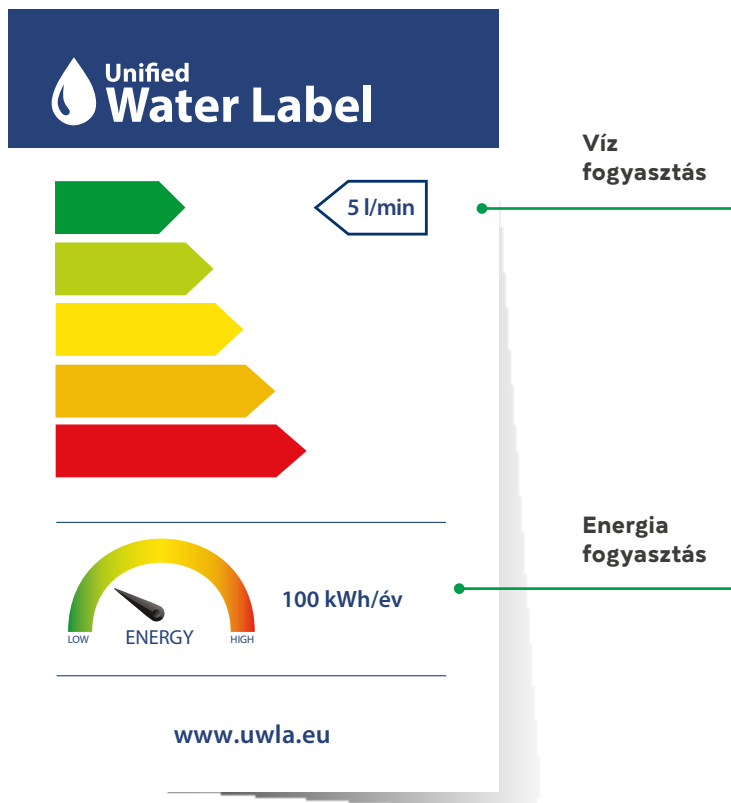

A ma meghozott öko-tudatos döntések adhatják a legtöbbet gyermekeinknek és a jövő generációjának.

Ökológia ahogyan a Ferro látja

Már több mint egy évtizede változatlanul az a célunk, hogy népszerűsítsük a fürdőszobák berendezéséhez használt innovatív és környezetbarát megoldásokat. A befektetett munka és a fejlesztések végül a víztakarékos termékeket kínáló gyártók élvonalába juttatott minket. Fontos szem előtt tartani a Verdeline termékek előnyét a hosszú távú használat, a víz- és energiaköltségek csökkentése szempontjából.

ECO +
termékek

Ferro Air Mix
perlátor

Ferro
Eco Save

AIR-IN
System

Verdeline termékinlátat:

39 Alba Verdeline
40 Tiga Verdeline
60, 94 Vitto Verdeline
61, 94 Vitto Verdeline Black
62 Vitto Verdeline Gold
63 Vitto Verdeline Gold/Black
103 Kanto Verdeline
103 Kanto Verdeline Black
104 Amiga Verdeline
104, 124, 129 Amigo Verdeline

HASZNÁLAT TAKARÉKOSSÁG TARTÓSSÁG

BVI2VLBL Mosdócsaptelep
BVI2LVLBL Magasított mosdócsaptelep

A víztakarékosság új lépcsőfoka

A Newcastle-i (Egyesült Királyság) székhelyű Unified Water Label Association (Egységesített Vízcímke Szövetség) egy olyan szövetség, amelynek fő célja a szanitertermékek egységes víz- és energiacímkezésének bevezetése egész Európában. A világ vízkészletei korlátozottak, és a vízhiány a növekvő népességgel és az éghajlatváltozással együtt egyre nagyobb globális problémává válik. Ezért fejlesztették ki a vízfogyasztási címkéket, hogy felhívják a figyelmet arra, hogy mely készülékek fogyasztanak kevesebb vizet, így ezek hatékonyabb vízhasználatot tesznek lehetővé. A Ferro S.A. egy olyan gyártó, amely az ökológiai megoldásokra összpontosít, és támogatja a természeti erőforrásokkal való takarékoskosság politikáját. A kínálatunkból kiválasztott VERDELINE termékek WATER LABEL címkével vannak ellátva, aminek köszönhetően ügyfeleink tudják, hogy melyek azok a termékek, amelyek kevesebb vizet és energiát használnak, ami ráadásul költségcsökkentést jelent a háztartások számára.