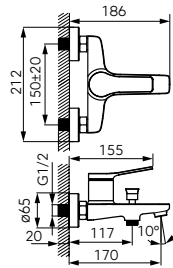

Kádcsaptelep

- kerámia szabályozó betét
- automata zuhanyváltó rögzítő funkcióval
- perlátor M24x1
- Z-idom G1/2, kiállások közti távolság 150 ± 20 mm
- zuhanyzett nélkül

Szín

króm

Cikkszám

BSC1