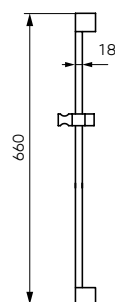

RAIL zuhanyrúd • zuhanyrúd hossza: 66 cm • zuhanyrúd átmérője: Ø 1,8 cm		RAIL1.0