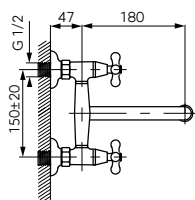

Leírás

Fali konyhai csaptelep

- perlátor M22x1
- elforgatható kifolyócső
- Z-ídom G1/2, kiállások közti távolság 150 ± 20 mm

Szín

króm

Cikkszám

XR5