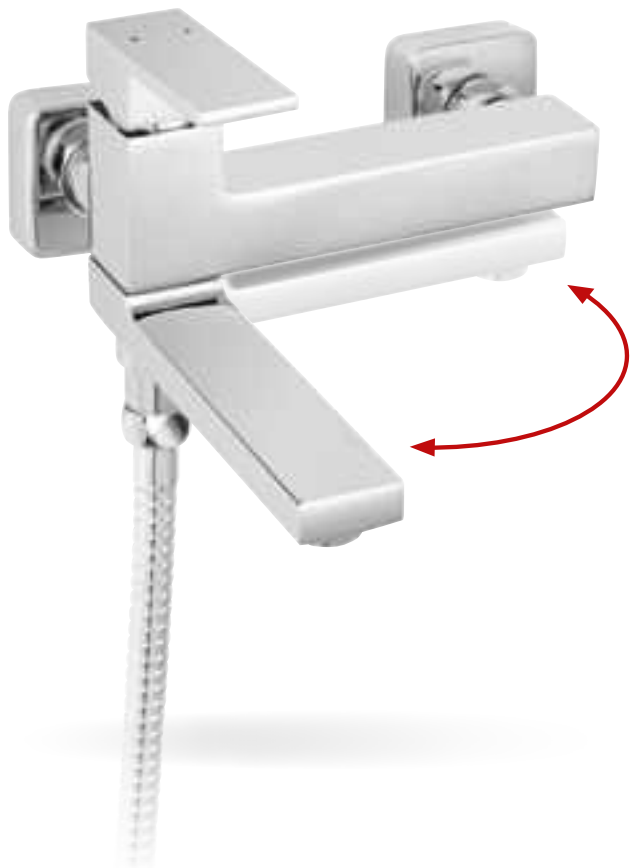

TITANIA

DESIGN

termet[®]

tester

Formatervezés és ergonómia

A FERRO termékeket a kiváló minőség, innováció és különleges formatervezés jellemzi. Ezt bizonyítja számos díja és készletüntetése, melyekkel az iparág jutalmazta, valamint rangos belsőépítészeti magazinok elismerése is. Termékeink a mindennapi élet részét képezik, elkísérik vásárlóinkat, és hozzájárulnak jó közérzetükhöz és kényelmükhöz. Fűtéstechikai és szaniter termékeink nyújtotta megoldásokkal gondoskodunk a biztonságos termékhasználatról, funkcionalitásról és vásárlóink kényelméről, mivel elégedettségük sikerünk egyetlen igazi mércéje.

Kádcsaptelep befordítható kifolyócsővel, mely egyben zuhanyváltóként is működik ▾

Zicco - 36. oldal

Zicco Black - 37. oldal

Vitto Verdeline - 60. oldal

Vitto Verdeline Black - 61. oldal

↑ Fali konyhai csaptelep flexibilis kifolyócsővel, mely lehetővé teszi a kifolyócső tetszés szerinti hajlítását, így szabadon irányíthatjuk a kiáramló víz irányát.