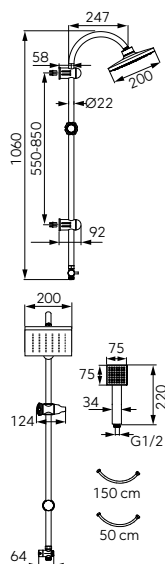

Squerto Black

zuhanyzett fej- és kézizuhannyal

Szín

fekete

Cikkszám

NP22-BL

Esőztető fejuhany:

- fém zuhanyrúd hossza: 106 cm
- állítható fali rögzítési pont - a falon már meglévő furatba illeszthető
- fejuhany mérete: 20x20 cm
- gömbcsukló a zuhanytányér dőlésszögének beállításához

Kézizuhany:

- Ferro Easy Clean System - a vízkőlerakódás könnyű eltávolításához a kézizuhany fűvókáiból
- PVC zuhanycső hossza: 150 cm
- PVC csatlakozócső 50 cm, G1/2' - univerzális minden kád- és zuhanycsaptelephez

Zuhanyváltó:

- kerámiabetétes fém zuhanyváltó