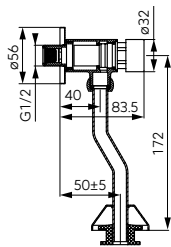

Prestige önelzáró piszoár öblítőszelep szabályozható átfolyásidőzítővel • vízfolyási idő gyári beállítása: kb. 8 mp (1 bar dinamikus nyomás esetén) • kifolyási idő szabályozható: 1 - 15 mp között (1 bar dinamikus nyomáson) • gyárilag beállított vízkifolyás: kb. 0,9 l/ciklus • a vízkifolyás állítható: 0,1 - 2,0 l/ciklus (1 bar dinamikus nyomáson) • megengedett vízhőmérséklet: max. 25 °C • ajánlott dinamikus nyomás: 1 - 4 bar • csatlakozás: 1 x 1/2" MT	króm	Z211