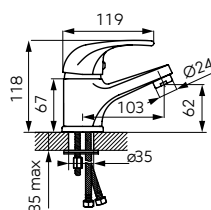

Vasto

Mosdócsaptelep

- kerámia szabályozó betét
- automata leeresztő G5/4
- perlátor M24x1
- flexibilis bekötőcső G3/8 - M10x1

króm

BVA2-LB

Max. áramlási sebesség dinamikus nyomáson

A vízfolyás levegővel dúsított

1,50 bar (21 psi) → 2,8 l/min (0,74 gpm US)

3,00 bar (43 psi) → 2,8 l/min (0,74 gpm US)

4,14 bar (60 psi) → 3,0 l/min (0,80 gpm US)