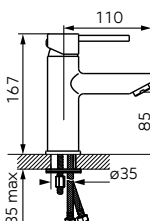

**Fiesta****Mosdócsaptelep**

- kerámia szabályozó betét
- automata leerszető G5/4
- perlátor M24x1
- flexibilis bekötőcső G3/8 - M10x1

Szín

króm

Cikkszám

BF12-LB**Max. áramlási sebesség dinamikus nyomáson****A vízfolyás levegővel dúsított**