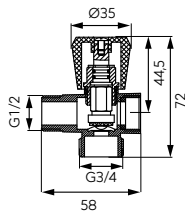

Háromutas mosó-/ mosogatógép szelep faliszereléshez

- 1/2" GW csatlakozás lapos tömítéssel
- névleges nyomás: 1,0 MPa (10 bar)
- max. üzemi hőmérséklet: 100°C

			csatlakozó méret	Cikkszám
G1/2	G3/4		1/2"x3/4"	CF3019A