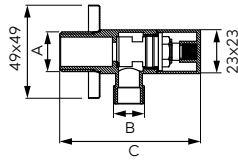

Leírás

Quadro - Sarokcsap

ÚJDONSÁG

- kerámia szabályozó betét
- a fekete felület nem érintkezik az átfolyó vízzel
- névleges nyomás: 1,0 MPa (10 bar)
- max. üzemi hőmérséklet: 100°C
- csatlakozás: 1/2x3/8
- matt fekete felület

A	B	C [mm]	csatlakozó méret	Cikkszám
G1/2	G3/8	74,5	1/2"x3/8"	Z293-BL
G1/2	G1/2	74,5	1/2"x1/2"	Z294-BL