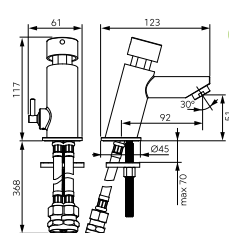

Leírás

Presstige Pro önelzáró mosdócsaptelep átfolyás- és hőfokszabályozóval

- vízátfolyási idő gyári beállítása: 15 mp
- vízátfolyási idő: 10-20 mp között állítható
- vízátfolyás 3 bar dinamikus nyomáson: 6 l/perc (kevert víz)
- max. vízhőmérséklet: 90°C
- ajánlott vízhőmérséklet: < 65°C
- ajánlott dinamikus nyomástartomány: 0,1 MPa ≤ P ≤ 0,5 Mpa
- max. statikus nyomás: 1 MPa (10 bar)
- vízátfolyás indító nyomóereje: 65 N-ig
- csatlakozás: 2xG3/8 FT (flexibilis bekötőcső)

Szín

króm

Cikkszám

Z501R