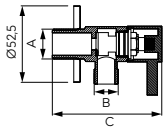

Rotondo sarokcsap kerámiabetéttel és takaróozettával

- névleges nyomás: 1.0 Mpa (10bar)
- max. üzemi hőmérséklet: 90 °C

A	B	C [mm]	csatlakozó méret	Cikkszám
G1/2	G3/8	75,3	1/2"x3/8"	Z295
G1/2	G1/2	75,3	1/2"x1/2"	Z296