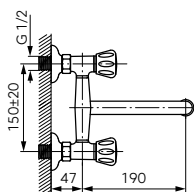

Leírás

Fali mosogató csaptelep

- kerámia szabályozó betét
- perlátor M22x1
- elforgatható kifolyócső
- Z-ido m G1/2, kiállások közti távolság 150 ± 20 mm

Szín

króm

Cikkszám

XD5

		Leírás	Szín	Cikkszám
		 Mosdócsaptelep elforgatható kifolyócsővel <ul style="list-style-type: none"> • perlátor M22x1 • elforgatható kifolyócső • flexibilis bekötőcső G3/8 - M10x1 	króm	BST2
		 Fali mosdócsaptelep <ul style="list-style-type: none"> • elforgatható kifolyócsővel • perlátor M22x1 • Z-idom G1/2, kiállások közti távolság 150 ± 20 mm 	króm	BST3
		Zuhanycsaptelep kézzuhannyal <ul style="list-style-type: none"> • kézzuhany tartóval • Z-idom G1/2, kiállások közti távolság 150 ± 20 mm • zuhanycsatlakozás G1/2 	króm	BST77
		Kádcsaptelep zuhanyszettel <ul style="list-style-type: none"> • kézzuhany tartóval • perlátor M24x1 • zuhanyváltó • Z-idom G1/2, kiállások közti távolság 150 ± 20 mm 	króm	BST11
		 Kádcsaptelep kézzuhannyal <ul style="list-style-type: none"> • kézzuhany tartóval • perlátor M22x1 • zuhanyváltó • elforgatható kifolyócső • Z-idom G1/2, kiállások közti távolság 150 ± 20 mm 	króm	BST11A
		 Konyhai csaptelep <ul style="list-style-type: none"> • perlátor M22x1 • elforgatható kifolyócső • flexibilis bekötőcső G3/8 - M10x1 	króm	BST4