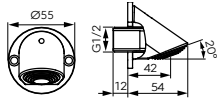

Leírás	Szín	Cikkszám
Vandal Proof 1F 1 funkciós fejuhany • közintézményekbe • Vandálbiztos Rendszer: védelem az engedély nélküli szétszerelés, rongálás ellen • max. vízfolyás 3 bar dinamikus nyomás esetén: 8 l/perc • csatlakozás: G1/2	króm	NPG04
Max. áramlási sebesség dinamikus nyomáson		
Vízfolyás: permet		
3,00 bar (43 psi) → 8 l/min