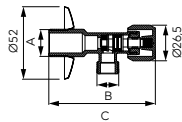

Sarokszelep takaróozettával és fém kezelőkarral

- névleges nyomás: 1.0 Mpa (10bar)
- max. üzemi hőmérséklet: 100 °C

A	B	C [mm]	csatlakozó méret	Cikkszám
G1/2	G3/8	78,5	1/2"x3/8"	Z1238G
G1/2	G1/2	78,5	1/2"x1/2"	Z1212G
G1/2	G3/4	78,5	1/2"x3/4"	Z1234G