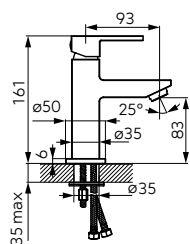

Leírás

Zicco Mosdócsaptelep

- kerámia szabályozó betét
- click-clack leeresztő G5/4
- perlátor M24x1
- flexibilis bekötőcső G3/8 - M10x1

Szín

króm

Cikkszám

BZ12-LB

Max. áramlási sebesség dinamikus nyomáson

A vízfolyás levegővel dúsított

1,50 bar (21 psi) → 2,6 l/min (0,69 gpm US)

3,00 bar (43 psi) → 2,6 l/min (0,69 gpm US)

4,14 bar (60 psi) → 2,8 l/min (0,75 gpm US)