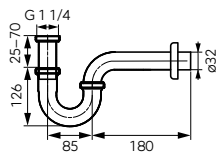

Leírás

Csőszifon

- G1 1/4 x 3,2 cm
- állítható lefolyócső max. 180 mm
- takaróozettával

Szín

króm

Cikkszám

S281