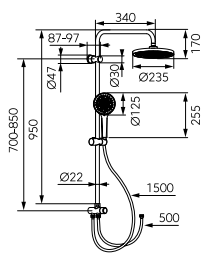

Leírás

Szín

Cikkszám

**Vepa
zuhanyzett esőztető fejzuhannyal**

króm

NP93

ÚJDONSÁG

Esőztető fejzuhany:

- fém zuhanyrúd hossza: 95 cm
- állítható szerelési magasság
- kerek zuhanytányér fekete betéttel, átmérője: 23,5 cm
- gömbcsukló a zuhanytányér dőlésszögének beállításához
- Ferro Easy Clean System - a vízkőlerakódás könnyű eltávolításához

Kézizuhany:

- 3 funkciós kerek kézizuhany fekete betéttel
- funkciók: eső, masszázs, vegyes
- a kézizuhany magassága és dőlésszöge állítható
- Ferro Easy Clean System - a vízkőlerakódás könnyű eltávolításához a kézizuhany fúvókáiból
- PVC zuhanycső hossza: 150 cm

Zuhanyváltó:

- sárgaréz zuhanyváltó kerámia szabályozó betéttel és zuhanyváltó gombbal