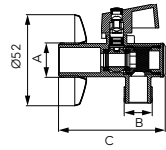

Sarokcsap szűrővel, takaróozettával és alumínium kezelőkarral

- névleges nyomás: 1.0 Mpa (10bar)
- max. üzemi hőmérséklet: 100 °C

A	B	C [mm]	csatlakozó méret	Cikkszám
G1/2	G3/8	63	1/2"x3/8"	Z1238KF
G1/2	G1/2	63	1/2"x1/2"	Z1212KF
G1/2	G3/4	63	1/2"x3/4"	Z1234KF