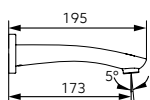

KÁDTÖLTŐK

Leírás

Fix falı kádöltő

- csatlakozás G1/2
- takarórozettával

Szín

króm

Cikkszám

WWP02