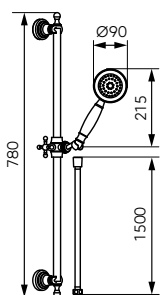

Leírás

**Retro
csúszórudas zuhanyzset**

- fém zuhanyrúd hossza: 78 cm
- 1 funkciós kézigyany
- funkció: eső
- kézigyany átmérője: Ø 9 cm
- Ferro Easy Clean System
 - a vízkőlerakódás könnyű eltávolításához a kézigyany fűvókáiból
- fém zuhanycső hossza: 150 cm
- csavarodásmentes kónuszos vég