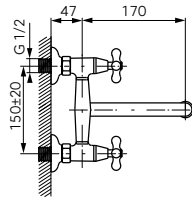

Leírás

Fali konyhai csaptelep

- perlátor M22x1
- elforgatható kifolyócső
- Z-ídom G1/2, kiállások közti távolság 150 ± 20 mm

Szín

króm

Cikkszám

XR5

		Leírás	Szín	Cikkszám
		Mosdócsaptelep <ul style="list-style-type: none"> • kerámia szabályozó betét • automata leeresztő szett G5/4 • perlátor M24x1 • flexibilis bekötőcső G3/8 - M10x1 	króm	XD2
		 Fali mosdócsaptelep <ul style="list-style-type: none"> • kerámia szabályozó betét • perlátor M22x1 • elforgatható kifolyócső hossza: 16 cm • Z-idom G1/2, kiállások közti távolság 150 ± 20 mm 	króm	XD3
		Bidécsaptelep <ul style="list-style-type: none"> • kerámia szabályozó betét • automata leeresztő szett G5/4 • perlátor M24x1 • flexibilis bekötőcső G3/8 - M10x1 	króm	XD6
		Zuhanycsaptelep <ul style="list-style-type: none"> • kerámia szabályozó betét • Z-idom G1/2, kiállások közti távolság 150 ± 20 mm • zuhanycsatlakozás G1/2 • zuhanyszett nélkül 	króm	XD7
		Kádcsaptelep kézzzuhannyal <ul style="list-style-type: none"> • kerámia szabályozó betét • zuhanyváltó • Z-idom G1/2, kiállások közti távolság 150 ± 20 mm 	króm	XD11
		 Mosogató csaptelep <ul style="list-style-type: none"> • kerámia szabályozó betét • perlátor M24x1 • elforgatható kifolyócső • flexibilis bekötőcső G3/8 - M10x1 	króm	XD4