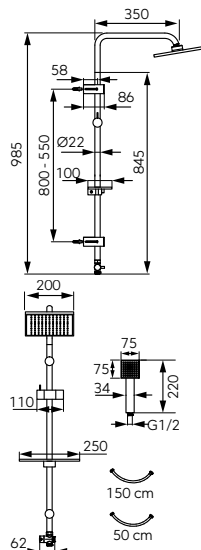

Leírás

Szín

Cikkszám

**Squerto Lux
zuhanyzett eső funkcióval**

króm

NP24

Esőztető fejzuhany:

- fém zuhanyrúd hossza: 98,5 cm
- állítható fali rögzítési pont – a falon már meglévő furatba illeszthető
- fejzuhany mérete: 20x20 cm
- gömbcsukló a zuhanytányér dőlésszögének beállításához

Kézizuhany:

- 1 funkciós kézizuhany
- funkció: eső
- Ferro Easy Clean System - a vízkőlerakódás könnyű eltávolításához a kézizuhany fúvókáiból
- fém borítású zuhanycső hossza: 150 cm
- csatlakozócső 50 cm G1/2' - univerzális bármely kád- és zuhanycsaptelephez
- praktikus állítható polc a kozmetikumokhoz

Zuhanyváltó:

- kerámiabetétes fém zuhanyváltó