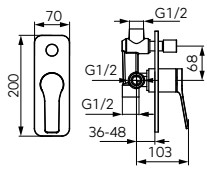

Leírás

Falsík alá építhető 2 funkciós csaptelep

- tartalmazza a falba építendő és a látható egységet is
- 2 funkciós szabályozó
- kerámia szabályozó betét
- csatlakozó G1/2
- zuhanykimenet G1/2

Szín

króm

Cikkszám

BSC7P