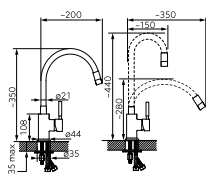

Leírás	Szín	Cikkszám
Zumba konyhai csaptelep flexibilis kifolyócsővel • kerámia szabályozó betét • flexibilis kifolyócső • a kifolyócső alakja rugalmasan változtatható • perlátor M22x1 • flexibilis bekötőcső G3/8 - M10x1	fekete	
Max. áramlási sebesség dinamikus nyomáson		
A vízfolyás levegővel dúsított		BZA4B-LB
1,50 bar (21 psi) → 2,8 l/min (0,74 gpm US)		
3,00 bar (43 psi) → 2,8 l/min (0,74 gpm US)		
4,14 bar (60 psi) → 2,8 l/min (0,74 gpm US)