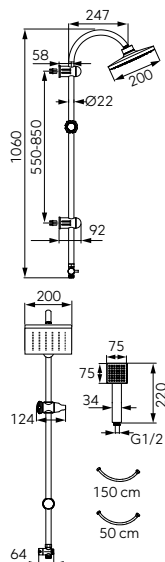

Leírás

**Squerto
zuhanyzett fej- és kézizuhannyal**

Szín

króm

Cikkszám

NP22

Esőztető fejuhany:

- fém zuhanyrúd hossza: 106 cm
- állítható távolságú zuhanytartó rögzítők - falon már meglévő furatba illeszthető
- fejuhany mérete: 20x20 cm
- gömbcsukló a zuhanytányér dőlésszögének beállításához

Kézizuhany:

- 1 funkció kézizuhany
- Ferro EasyClean System - a vízkőlerakódás könnyű eltávolításához a kézizuhany fűvókáiból
- fém borítású zuhanycső hossza: 150 cm
- fém csatlakozócső 70 cm, G1/2' - univerzális minden kád- és zuhanycsaptelephez

Zuhanyváltó:

- kerámiabetétes fém zuhanyváltó