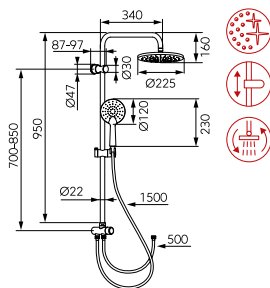

Coppa

zuhanyzett esőztető fejzuhannyal

Szín

matt fekete **NP92-BL**

Cikkszám

NP92-BL

ÚJDONSÁG

Esőztető fejzuhany:

- Auto Clean System - a vízkőlerakódás automatikus eltávolításához a fejzuhany fúvókáiból
- fém zuhanyrúd hossza: 95 cm
- állítható szerelési magasság
- kerek zuhanytányér átmérője: 22,5 cm
- gömbcsukló a zuhanytányér dőlésszögének beállításához

Kézizuhany:

- Auto Clean System - a vízkőlerakódás automatikus eltávolításához a kézizuhany fúvókáiból
- 1 funkciós kerek kézizuhany
- funkció: eső
- a kézizuhany magassága és dőlésszöge állítható
- fém bevonatú zuhanycső hossza: 150 cm

Zuhanyváltó:

- sárgaréz zuhanyváltó kerámia szabályozó betéttel és zuhanyváltó gombbal