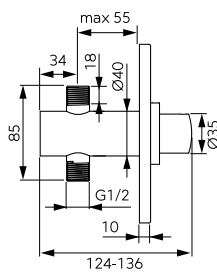

Leírás	Szín	Cikkszám
Presstige Pro önelzáró mosdócsaptelep átfolyás korlátozóval - vízátfolyási idő gyári beállítása: 15 mp - vízátfolyási idő: 10-20 mp között állítható - min. vízátfolyás 3 bar dinamikus nyomáson: 11 l/perc - max. vízhőmérséklet: 90°C - ajánlott vízhőmérséklet: < 65°C - ajánlott dinamikus nyomástartomány: 0,1 MPa ≤ P ≤ 0,5 Mpa - max. statikus nyomás: 1 MPa (10 bar) - átfolyási idő tartomány 3 bar dinamikus nyomáson: 15 ± 5 mp - vízátfolyás indító nyomóereje: 65 N-ig - csatlakozás: 1xG1/2 MT - ajánlott szelepek: - MM10 - 3/8" mechanikus keverőszelep - MT15B - 1/2" termosztátos keverőszelep	króm	Z501

Presstige Pro önelzáró zuhanyselep átfolyás korlátozóval - Vandálbiztos rendszer - rongálás elleni védelem - vízátfolyási idő gyári beállítása: 30 mp - vízátfolyási idő 25-35 mp között állítható - min. vízátfolyás 3 bar dinamikus nyomáson: 11 l/perc - max. vízhőmérséklet: 90°C - ajánlott vízhőmérséklet: < 65°C - ajánlott dinamikus nyomástartomány: 0,1 MPa ≤ P ≤ 0,5 Mpa - max. statikus nyomás: 1 MPa (10 bar) - átfolyási idő tartomány 3 bar dinamikus nyomáson: 15 ± 5 mp - vízátfolyás indító nyomóereje: 41 N-ig - csatlakozás: 2xG1/2 MT - az alábbi szelepekhez ajánlott: - MM10 - 3/8" mechanikus keverőszelep - MT15B - 1/2" termosztátos keverőszelep	króm	Z503