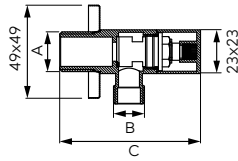

Sarokcsap

ÚJDONSÁG

- kerámia szabályozó betét
- a festett felület nem érintkezik az átfolyó vízzel
- a szeleptest nem karcolja a rozettát a beépítés során
- névleges nyomás: 1,0 MPa (10 bar)
- max. üzemi hőmérséklet: 100°C
- csatlakozás: 1/2x3/8
- arany színű felület, PVD technológia

A	B	C [mm]	csatlakozó méret	Cikkszám
G1/2	G3/8	75	1/2"x3/8"	Z293-G
G1/2	G1/2	75	1/2"x1/2"	Z294-G