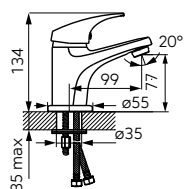

Leírás	Szín	Cikkszám
Ferro One Mosdócsaptelep • kerámia szabályozó betét • click-clack leeresztő G5/4 • perlátor M24x1 • flexibilis bekötőcső G3/8 - M10x1	króm	
Max. áramlási sebesség dinamikus nyomáson		
Vízfolyás: permet		BFO2-LA
1,50 bar (21 psi) → 0,9 l/min (0,23 gpm US)		
3,00 bar (43 psi) → 1,0 l/min (0,27 gpm US)		
4,14 bar (60 psi) → 1,1 l/min (0,28 gpm US)