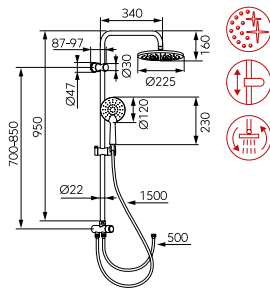

Leírás

**Coppa
zuhanyzett esőztető fejzuhannyal**

Szín

króm

Cikkszám

NP92

ÚJDONSÁG

Esőztető fejzuhany:

- Auto Clean System - a vízkőlerakódás automatikus eltávolításához a fejzuhany fúvókáiból
- fém zuhanyrúd hossza: 95 cm
- állítható szerelési magasság
- kerek zuhanytányér átmérője: 22,5 cm
- gömbcsukló a zuhanytányér dőlésszögének beállításához

Kézizuhany:

- Auto Clean System - a vízkőlerakódás automatikus eltávolításához a kézizuhany fúvókáiból
- 1 funkciós kerek kézizuhany
- funkció: eső
- a kézizuhany magassága és dőlésszöge állítható
- fém bevonatú zuhanycső hossza: 150 cm

Zuhanyváltó:

- sárgaréz zuhanyváltó kerámia szabályozó betéttel és zuhanyváltó gombbal