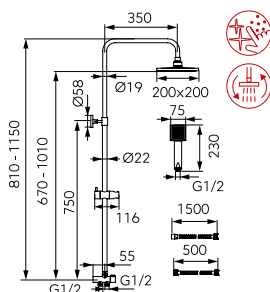

**Wizard Square
zuhanyzett állítható zuhanytartóval
és fejzuhannyal**

króm

NP46

Fejzuhany:

- zuhanyrúd hossza 81 - 115 cm között állítható
- állítható szerelési magasság
- műanyag fejzuhany mérete: 20x20 cm
- állítható dőlésszögű fejzuhany
- Ferro Easy Clean System
  - a vízkőlerakódás könnyű eltávolításához

Kézizuhany:

- 1 funkciós szögletes kézizuhany
- funkció: eső
- műanyag zuhanyrúdon a kézizuhany magassága és dőlésszöge állítható
- Ferro Easy Clean System
  - a vízkőlerakódás könnyű eltávolításához a kézizuhany fúvókáiból
- acél borítású zuhanycső hossza: 150 cm

Zuhanyváltó:

- réz zuhanyváltó, kerámia betét