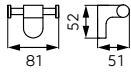

Leírás	Szín	Cikkszám
Dupla akasztó	króm	AD06