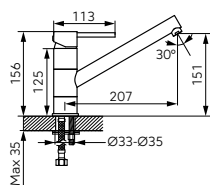

Leírás

Szín

Cikkszám

Mosogató csaptelep

króm

BFI4

- kerámia szabályozó betét
- perlátor M18x1
- elforgatható kifolyócső
- flexibilis bekötőcső G3/8 - M10x1

		Leírás	Szín	Cikkszám
		 Mosdócsaptelep <ul style="list-style-type: none"> • kerámia szabályozó betét • arany színű, fém click-clack leeresztő G5/4 • perlátor M24x1 • flexibilis bekötőcső G3/8 - M10x1 	arany színű	BFI2G ÚJDONSÁG
		 Mosdócsaptelep elforgatható kifolyócsővel <ul style="list-style-type: none"> • elforgatható kifolyócső • kerámia szabályozó betét • perlátor M18x1 • flexibilis bekötőcső G3/8 - M10x1 	arany színű	BFI2AG ÚJDONSÁG
		 Magasított mosdócsaptelep <ul style="list-style-type: none"> • kerámia szabályozó betét • perlátor M24x1 • elforgatható kifolyócső • flexibilis bekötőcső G3/8 - M10x1 	arany színű	BFI2LG ÚJDONSÁG
		Bidécsaptelep <ul style="list-style-type: none"> • kerámia szabályozó betét • arany színű, fém automata leeresztő G5/4 • perlátor M24x1 • flexibilis bekötőcső G3/8 - M10x1 	arany színű	BFI6G ÚJDONSÁG
		Zuhanycsaptelep <ul style="list-style-type: none"> • kerámia szabályozó betét • Z-idom G1/2, kiállások közti távolság 150 ± 20 mm • zuhanycsatlakozás G1/2 • zuhanyszett nélkül <p>A zuhanycsaptelephez ajánlott arany színű zuhanyszettek: N365G - csúszórudas zuhanyszett, U365G - zuhanyszett egypontos fali rögzítéssel</p>	arany színű	BFI7G ÚJDONSÁG
		Kádcsaptelep <ul style="list-style-type: none"> • kerámia szabályozó betét • automata zuhanyváltó rögzítő funkcióval • perlátor M28x1 • Z-idom G1/2, kiállások közti távolság 150 ± 20 mm • zuhanyszett nélkül <p>A zuhanycsaptelephez ajánlott arany színű zuhanyszettek: N365G - csúszórudas zuhanyszett, U365G - zuhanyszett egypontos fali rögzítéssel.</p>	arany színű	BFI1G ÚJDONSÁG