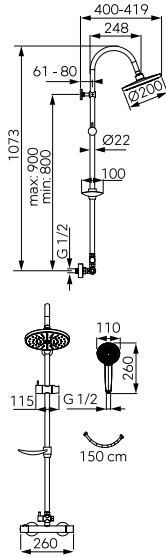

Trinity zuhanyzett fejuhannyal és termosztátos csapteleppel

Szín
króm

Cikkszám
NP71-TRM7U

1. Fejuhany:
2. fém zuhanyrúd hossza: 110 cm
   - állítható fali magasság
   - fejuhany faltól való távolsága állítható, megkönnyítve ezzel a szerelést
   - fejuhany átmérője: Ø 20 cm
   - gömbcsukló a fejuhany dőlésszögének beállításához
   - Ferro Easy Clean System - a vízkőlerakódás könnyű eltávolításához
   - szappantartó
   - fém zuhanyváltó kerámia betéttel
3. Kézihany:
4. kézhany átmérője: 11 cm
   - 3 funkció
   - funkciók: esőztető, masszázs, vegyes
   - Ferro Easy Clean System - a vízkőlerakódás könnyű eltávolításához
   - fém bevonatú zuhanycső hossza: 150 cm
5. Termosztátos csaptelep:
6. termosztátos hőfokszabályozó
   - Safe Touch System - a csaptelep nem forrósodik fel
   - Safe Stop 38°C - biztonságos melegvíz hőmérséklet
   - fali
   - Z-idom G1/2, kiállások közötti távolság 150 ± 20 mm
   - felső csatlakozás fejuhanyhoz G1/2