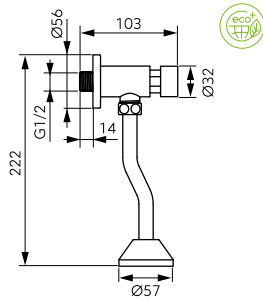

Leírás	Szín	Cikkszám
Prestige Pro önelzáró piszoár öblítőszelep • ajánlott dinamikus nyomástartomány: 0,1 MPa ≤ P ≤ 0,5 MPa • max. statikus nyomás: 1 MPa (10 bar) • vízhőmérséklet: ≤ 25°C • vízáramlási idő 1 bar dinamikus nyomáson: kb. 11 mp • vízfolyás indító nyomóereje: 26 N-ig • vízteresztési kapacitás: 1,5 l • min. vízfolyás: 0,15 l/mp • csatlakozás: 1xG1/2 MT	króm	Z502