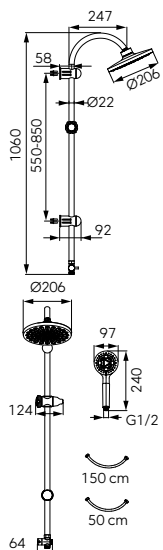

Leírás

Szín

Cikkszám

Rondo
zuhanyzett fej- és kézizuhannyal

króm

NP21

Esőztető fejuhany:

- fém zuhanyrúd hossza: 106 cm
- állítható fali rögzítési pont - a falon már meglévő furatba illeszthető
- fejuhany átmérője: Ø 20 cm
- gömbcsukló a zuhanytányér dőlésszögének beállításához

Kézizuhany:

- kézizuhany átmérője: Ø 10 cm
- 3 funkció
- funkciók: eső, masszázs, vegyes
- Ferro EasyClean System
  - a vízkőlerakódás könnyű eltávolításához a kézizuhany fúvókáiból
- fém borítású zuhanycső hossza: 150 cm
- fém csatlakozócső 70 cm, G1/2'
- univerzális minden kád- és zuhanycsaptelephez

Zuhanyváltó:

- kerámiabetétes fém zuhanyváltó