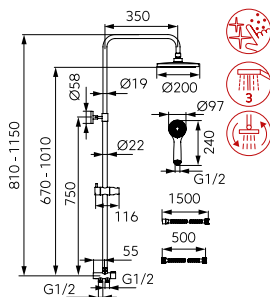

Leírás

Szín

Cikkszám

**Wizard
zuhanyzett állítható zuhanytartóval
és fejzuhannyal**

króm

NP45

Fejzuhany:

- zuhanyrúd hossza 81 - 115 cm között állítható
- állítható szerelési magasság
- műanyag fejzuhany átmérője: Ø 20 cm
- állítható dőlésszögű fejzuhany
- Ferro Easy Clean System
  - a vízkőlerakódás könnyű eltávolításához

Kézizuhany:

- 3 funkciós kerek kézizuhany
- funkciók: eső/ masszáz / vegyes
- a kézizuhany magassága állítható
- Ferro Easy Clean System
  - a vízkőlerakódás könnyű eltávolításához a kézizuhany fúvókáiból
- acél borítású zuhanycső hossza: 150 cm

Zuhanyváltó:

- réz zuhanyváltó, kerámia betét