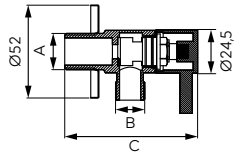

Rotondo sarokcsap

ÚJDONSÁG

- kerámia szabályozó betét
- a fekete felület nem érintkezik az átfolyó vízzel
- névleges nyomás: 1,0 MPa (10 bar)
- max. üzemi hőmérséklet: 100°C
- csatlakozás: 1/2x3/8
- matt fekete felület

A	B	C [mm]	csatlakozó méret	Cikkszám
G1/2	G3/8	75	1/2"x3/8"	Z295-BL
G1/2	G1/2	75	1/2"x1/2"	Z296-BL