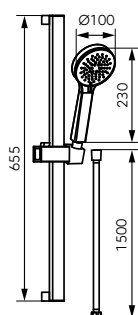

Vigo

csúszórudas zuhanyzset

- fém zuhanyrúd hossza: 65,5 cm
- 3 funkciós kézigyany
- funkciók: eső, masszázs, vegyes
- kézigyany átmérője: Ø 10 cm
- Ferro Easy Clean System
  - a vízkőlerakódás könnyű eltávolításához a kézigyany fűvókáiból
- fém zuhanycső hossza: 150 cm
- csavarodásmentes kónuszos vég

Szín
króm

Cikkszám
N320