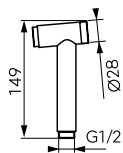

Leírás

Higiéniai kézizuhany

- sárgaréz kézizuhany AUTO STOP funkcióval
- zuhanycső csatlakozás G1/2
- alkalmas bármely kád-/ zuhany vagy mosdócsaptelephez való csatlakoztatáshoz
- csatlakozás G1/2

Szín

króm

Cikkszám

S66

ÚJDONSÁG