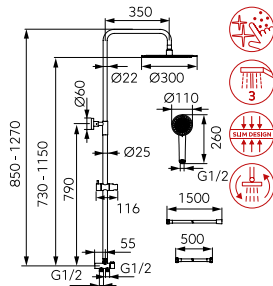

Leírás

**Wizard Pro
zuhanyzett állítható zuhanytartóval
és fejzuhannyal**

króm

NP47

Fejzuhany:

- fém zuhanyrúd hossza 85 - 127 cm között állítható
- állítható szerelési magasság
- rozsdamentes SLIM típusú fejzuhany
- átmérője: Ø 30 cm
- állítható dőlésszögű fejzuhany
- Ferro Easy Clean System
  - a vízkőlerakódás könnyű eltávolításához

Kézizuhany:

- 3 funkciós kerek kézizuhany
- funkciók: eső/ masszáz / vegyes
- műanyag zuhanyrúdon a kézizuhany magassága és dőlésszöge állítható
- Ferro Easy Clean System
  - a vízkőlerakódás könnyű eltávolításához a kézizuhany fúvókáiból
- PVC zuhanycső hossza: 150 cm
- Zuhanyváltó:
  - réz zuhanyváltó, kerámia betét