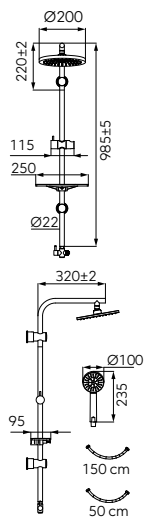

Leírás

Szín

Cikkszám

Amiga Verdeline zuhanyrendszer fej és kézizuhannyal

króm

NP25VL

Esőztető fejuhany:

- fejuhany átmérője: Ø 20 cm
- fejuhany normál vízfolyása: 5,5 l/perc - akár 50% -os vízmegtakarítás
- Ferro Air-in System - a vizet levegővel dúsítja
- 98,5 cm-es fém zuhanyrúd állítható zuhanytartóval
- állítható fali rögzítési pont - a falon már meglévő furatba illeszthető
- gömbcsukló a fejuhany dőlésszögének beállításához
- praktikus állítható polc a kozmetikumokhoz

Kézizuhany:

- kézizuhany átmérője: Ø 10 cm
- kézizuhany normál vízfolyás: 6,4 l / perc - akár 50% -os vízmegtakarítás
- Ferro Air-in System - a vizet levegővel dúsítja
- 1 funkció: eső
- Ferro Easy Clean System - a vízkőlerakódás könnyű eltávolításához a kézizuhany fúvókáiból
- fém borítású zuhanycső hossza: 150 cm
- 50 cm-es csatlakozócső 1/2" - univerzális valamennyi kád- és zuhanycsaptelephez

Zuhanyváltó:

- fém zuhanyváltó kerámiabetéttel