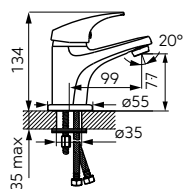

Leírás	Szín	Cikkszám
Ferro One Mosdócsaptelep • kerámia szabályozó betét • click-clack leeresztő G5/4 • perlátor M24x1 • flexibilis bekötőcső G3/8 - M10x1	króm	
Max. áramlási sebesség dinamikus nyomáson		
A vízfolyás levegővel dúsított		BFO2-LB
1,50 bar (21 psi) → 2,6 l/min (0,69 gpm US)		
3,00 bar (43 psi) → 2,7 l/min (0,72 gpm US)		
4,14 bar (60 psi) → 3,1 l/min (0,82 gpm US)