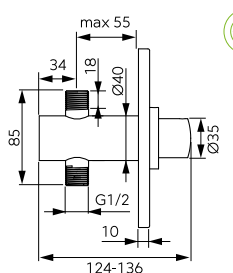

Presstige Pro önelzáró zuhanyselep átfolyás korlátozóval - Vandálbiztos rendszer - rongálás elleni védelem - vízátfolyási idő gyári beállítása: 30 mp - vízátfolyási idő 25-35 mp között állítható - min. vízátfolyás 3 bar dinamikus nyomáson: 11 l/perc - max. vízhőmérséklet: 90°C - ajánlott vízhőmérséklet: < 65°C - ajánlott dinamikus nyomástartomány: 0,1 MPa ≤ P ≤ 0,5 Mpa - max. statikus nyomás: 1 MPa (10 bar) - átfolyási idő tartomány 3 bar dinamikus nyomáson: 15 ± 5 mp - vízátfolyás indító nyomóereje: 41 N-ig - csatlakozás: 2xG1/2 MT - az alábbi szelepekhez ajánlott: - MM10 - 3/8" mechanikus keverőszelep - MT15B - 1/2" termosztátos keverőszelep	króm	Z503