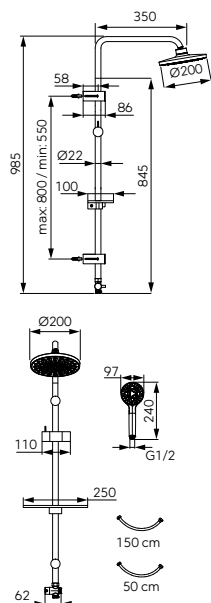

Leírás

fekete

NP23-BL

**Rondo Lux Black
zuhanyzett eső funkcióval**

Esőztető fejszuhany:

- fém zuhanyrúd hossza: 98,5 cm
- állítható fali rögzítési pont - a falon már meglévő furatba illeszthető
- fejszuhany átmérője: Ø 20 cm
- gömbcsukló a zuhanytányér dőlésszögének beállításához

Kéziszuhany:

- kéziszuhany átmérője: Ø 9,7 cm
- 3 funkciós
- funkciók: eső, masszáz, vegyes
- Ferro Easy Clean System
- a vízkőlerakódás könnyű eltávolításához a kéziszuhany fúvókáiból
- PVC zuhanycső hossza: 150 cm
- PVC csatlakozócső 50 cm G1/2" - univerzális minden kád- és zuhanycsaptelephez
- praktikus állítható polc a kozmetikumokhoz

Zuhanyváltó:

- kerámiabetétes fém zuhanyváltó