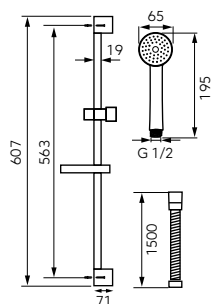

Leírás	Szín	Cikkszám
Simpla csúszórudas zuhanyzett • 1 funkciós kézi zuhany • funkció: eső • fém zuhanyrúd hossza: 60,7 cm • Ferro Easy Clean System - a vízkőlerakódás könnyű eltávolításához a kézi zuhany fűvókáiból • szappantartó	króm	N120