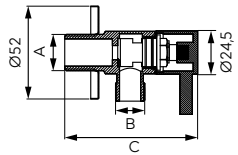

Sarokcsap

ÚJDONSÁG

- kerámia szabályozó betét
- a festett felületek nem érintkeznek az átfolyó vízzel
- névleges nyomás: 1,0 MPa (10 bar)
- max. üzemi hőmérséklet: 100°C
- csatlakozás: G1/2xG3/8
- arany színű, PVD bevonat

A	B	C [mm]	csatlakozó méret	Cikkszám
G1/2	G3/8	75	1/2"x3/8"	Z295-G
G1/2	G1/2	75	1/2"x1/2"	Z296-G