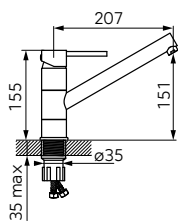

Leírás

Szín

Cikkszám

Mosogató csaptelep

króm

BFI4

- kerámia szabályozó betét
- perlátor M18x1
- elforgatható kifolyócső
- flexibilis bekötőcső G3/8 - M10x1