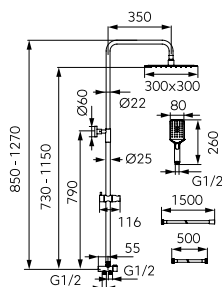

Leírás	Szín	Cikkszám

Wizard Square Pro zuhanyszett állítható zuhanytartóval és fejuhannyal

króm **NP48**

1. Fejuhany:
2. fém zuhanyrúd hossza 85 - 127 cm között állítható
   - állítható szerelési magasság
   - rozsdamentes szögletes SLIM típusú fejuhany
   - mérete: 30x30 cm
   - állítható dőlésszögű fejuhany
   - Ferro Easy Clean System - a vízkőlerakódás könnyű eltávolításához

1. Kézizuhany:
2. 3 funkciós kerek kézizuhany
   - funkciók: eső/ masszáz / vegyes
   - műanyag zuhanyrúdon a kézizuhany magassága és dőlésszöge állítható
   - Ferro Easy Clean System - a vízkőlerakódás könnyű eltávolításához a kézizuhany fúvókáiból
   - PVC zuhanycső hossza: 150 cm
3. Zuhanyváltó:
4. réz zuhanyváltó, kerámia betét