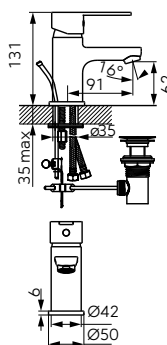

Savio

Mosdócsaptelep

- kerámia szabályozó betét
- automata leeresztő G5/4
- perlátor M24x1
- flexibilis bekötőcső G3/8 - M10x1

króm

BSV2-LB

Max. áramlási sebesség dinamikus nyomáson

A vízfolyás levegővel dúsított

1,50 bar (21 psi) → 2,6 l/min (0,69 gpm US)

3,00 bar (43 psi) → 2,6 l/min (0,68 gpm US)

4,14 bar (60 psi) → 2,8 l/min (0,74 gpm US)