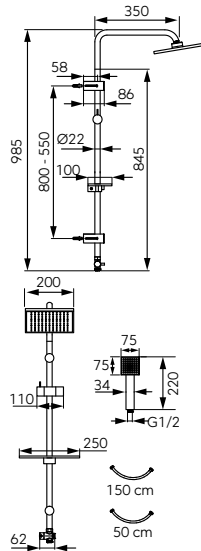

**Squerto Lux Black
zuhanyzett eső funkcióval**

fekete

NP24-BL

Esőztető fejzuhany:

- fém zuhanyrúd hossza: 98,5 cm
- állítható fali rögzítési pont - a falon már meglévő furatba illeszthető
- fejzuhany mérete: 20x20 cm
- gömbcsukló a zuhanytányér dőlésszögének beállításához

Kézizuhany:

- kézizuhany átmérője: Ø 10 cm
- 1 funkciós
- funkció: eső
- Ferro Easy Clean System - a vízkőlerakódás könnyű eltávolításához a kézizuhany fúvókáiból
- PVC zuhanycső hossza: 150 cm
- PVC csatlakozócső 50 cm G1/2' - univerzális minden kád- és zuhanycsaptelephez
- praktikus állítható polc a kozmetikumokhoz

Zuhanyváltó:

- kerámiabetétes fém zuhanyváltó