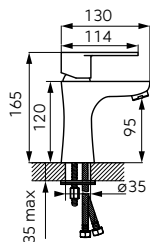

Leírás

**Algeo
Mosdócsaptelep**

- kerámia szabályozó betét
- automata leerszető G5/4
- perlátor M24x1
- flexibilis bekötőcső G3/8 - M10x1

Szín

króm

Cikkszám

BAG2-LB

Max. áramlási sebesség dinamikus nyomáson

A vízfolyás levegővel dúsított

1,50 bar (21 psi) → 2,7 l/min (0,71 gpm US)

3,00 bar (43 psi) → 2,7 l/min (0,72 gpm US)

4,14 bar (60 psi) → 3,0 l/min (0,79 gpm US)