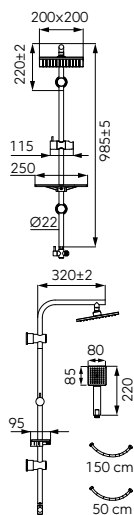

Leírás

króm

NP26VL

Amiga Verdeline zuhanyrendszer fej és kézizuhannyal

Esőztető fejuhany:

- fejuhany mérete: 20x20 cm
- fejuhany normál vízfolyása: 5,5 l / perc - akár 50% -os vízmegtakarítás
- Ferro Air-in System - a vizet levegővel dúsítja
- 98,5 cm-es fém zuhanyrúd állítható zuhanytartóval
- állítható fali rögzítési pont - a falon már meglévő furatba illeszthető
- gömbcsukló a fejuhany dőlésszögének beállításához
- praktikus állítható polc a kozmetikumokhoz

Kézizuhany:

- kézizuhany mérete: 8x8,5 cm
- kézizuhany normál vízfolyása: 6,2 l/perc - akár 50% -os vízmegtakarítás
- Ferro Air-in System - a vizet levegővel dúsítja
- 1 funkció: eső
- Ferro Easy Clean System - a vízkőlerakódás könnyű eltávolításához a kézizuhany fúvókáiból
- 150 cm-es fém bevonatú zuhanycső hossza: 150 cm
- 50 cm-es csatlakozócső 1/2" univerzális valamennyi kád- és zuhanycsaptelephez

Zuhanyváltó:

- kerámiabetétes fém zuhanyváltó