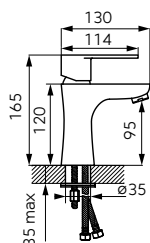

Algeo

Mosdócsaptelep

- kerámia szabályozó betét
- automata leerszető G5/4
- perlátor M24x1
- flexibilis bekötőcső G3/8 - M10x1

Szín

króm

Cikkszám

BAG2-LA

Max. áramlási sebesség dinamikus nyomáson

A vízfolyás levegővel dúsított

1,50 bar (21 psi) → 1,1 l/min (0,28 gpm US)

3,00 bar (43 psi) → 1,2 l/min (0,30 gpm US)

4,14 bar (60 psi) → 1,3 l/min (0,33 gpm US)