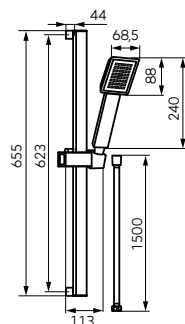

Sinus csúszórudas zuhanyzett • 1 funkciós kézi zuhany • funkció: eső • fém zuhanyrúd hossza: 65,5 cm • Ferro Easy Clean System - a vízkőlerakódás könnyű eltávolításához a kézi zuhany fűvókáiból • fém zuhanycső hossza: 150 cm • csavarodásmentes kónuszos vég • bliszteres csomagolás	króm	N170B