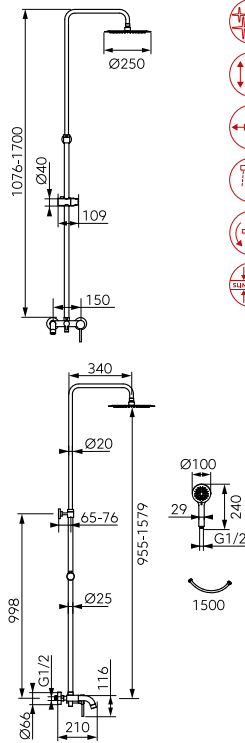

Fiesta esőztető zuhanyrendszer kádcsapteleppel

Szín
króm

Cikkszám
NP79-BFI13U

1. Esőztető fejuhany:
2. fejuhany átmérője: Ø 25 cm
   - állítható fém zuhanyrúd hossza: 107,6 - 170 cm
   - állítható fejuhany magasság - a zuhanyrendszer magassága állítható
   - a fejuhany faltól való távolsága állítható
   - gömbcsukló a fejuhany dőlésszögének beállításához
   - Ferro Easy Clean System - a vízkőlerakódás könnyű eltávolításához
3. Kézihany:
4. zuhanyfej átmérője: 10 cm
   - 3 funkció kézhany: eső / masszázs / vegyes
   - Ferro Easy Clean System - a vízkőlerakódás könnyű eltávolításához
   - 150 cm hosszú fém bevonatú zuhanycső
5. Kádcsaptelep:
6. kerámia szabályozó betét
   - kerámia zuhanyváltó fém kezelőkarral, 3 funkció: fejuhany / kézhany / kádtöltő
   - fali
   - G1/2 kiállások közti távolság 150 ± 20 mm
   - fejuhany csatlakozás - felső illesztés
   - zuhanycsatlakozás G1/2 - alsó illesztés