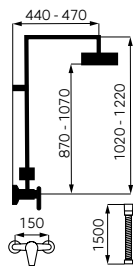

NOBLESS TINA WHITE/CHROME

Leírás

Zuhanyzett felső csatlakozású zuhanycsapteleppel 38062/1,1

- fejuhany mérete: 25 x 25 cm
- zuhanycső hossza: 150 cm

Szín

fehér-króm

Cikkszám

SET070/38,1