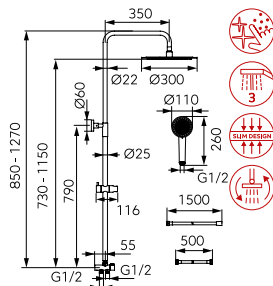

**Wizard Pro Black
- csúszórudas zuhanyzett
fejzuhannyal**

matt fekete **NP47-BL**

ÚJDONSÁG

Fejzuhany:

- fém zuhanyrúd hossza 85 - 127 cm között állítható
- állítható szerelési magasság
- rozsdamentes SLIM típusú fejzuhany
- átmérője: Ø 30 cm
- állítható dőlésszögű fejzuhany
- Ferro Easy Clean System
  - a vízkőlerakódás könnyű eltávolításához

Kézizuhany:

- 3 funkciós kerek kézizuhany
- funkciók: eső/ masszáz / vegyes
- műanyag zuhanyrúdon a kézizuhany magassága és dőlésszöge állítható
- Ferro Easy Clean System
  - a vízkőlerakódás könnyű eltávolításához a kézizuhany fúvókáiból
- PVC zuhanycső hossza: 150 cm
- Zuhanyváltó:
  - réz zuhanyváltó, kerámia betét