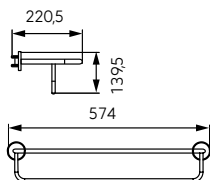

Leírás	Szín	Cikkszám
Törölközőtartó polc • 57,4 cm	króm	6845.0