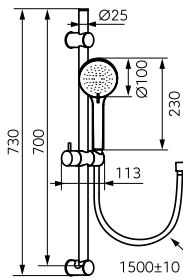

Rillo

csúszórudas zuhanyzett

- zuhanyrúd hossza: 70 cm
- állítható felső fali rögzítési pont - már meglévő furatba is illeszthető
- zuhanyrúd állíthatósági tartománya: 50-67 cm között
- 3 funkciós kézi zuhany
- funkciók: eső, masszázs, vegyes
- kézi zuhany átmérője: Ø 10 cm
- Ferro Easy Clean System - a vízkőlerakódás könnyű eltávolítására a kézi zuhany fúvókáiból
- PVC zuhanycső hossza: 150 cm
- csavarodásmentes, kónuszos vég

Szín
fényes arany színű

N365G

ÚJDONSÁG