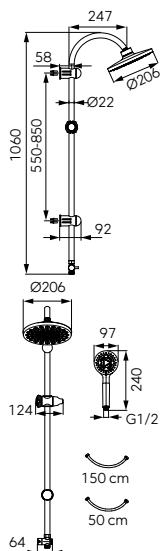

Rondo Black
zuhanyzett fej- és kézizuhannyal

fekete

NP21-BL

Esőztető fejuhany:

- fém zuhanyrúd hossza: 106 cm
- állítható fali rögzítési pont - a falon már meglévő furatba illeszthető
- fejuhany átmérője: Ø 20 cm
- gömbcsukló a zuhanytányér dőlésszögének beállításához

Kézizuhany:

- kézizuhany átmérője: Ø 10 cm
- 3 funkció
- funkciók: eső, masszázs, vegyes
- Ferro Easy Clean System
  - a vízkőlerakódás könnyű eltávolításához a kézizuhany fúvókáiból
- PVC zuhanycső hossza: 150 cm
- PVC csatlakozócső 50 cm, G1/2'
- univerzális minden kád- és zuhanycsaptelephez

Zuhanyváltó:

- kerámiabetétes fém zuhanyváltó