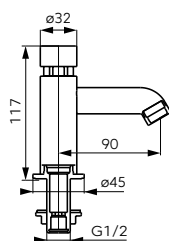

Leírás

Presstige nyomógombos, önelzáró mosdócsaptelep hideg vagy előkevert vízhez

- vízátfolyási idő gyári beállítása: 15 mp (3 bar dinamikus nyomáson)
- vízátfolyási idő állítható: 10 - 20 mp (3 bar dinamikus nyomáson)
- normál vízátfolyás: 7 l/perc (3 bar dinamikus nyomáson)
- max. vízhőmérséklet: 90 °C
- ajánlott vízhőmérséklet: <65 °C
- ajánlott üzemi nyomás: 0,1 - 0,5 MPa (1 - 5 bar)
- max. statikus nyomás: 1 MPa (10 bar)
- csatlakozás: 1 x 1/2" MT
- ajánlott keverőszelepek:
  - MM10 (mechanikus keverőszelep 3/8")
  - MT15B (termosztatikus keverőszelep 1/2")

Szín

króm

Cikkszám

Z201