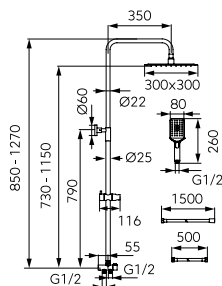

Leírás	Szín	Cikkszám

Wizard Square Pro Black csúszórudas zuhanyszett fejuhannyal

matt fekete **NP48-BL**

ÚJDONSÁG

1. Fejuhany:
2. fém zuhanyrúd hossza 85 - 127 cm között állítható
   - állítható szerelési magasság
   - rozsdamentes szögletes SLIM típusú fejuhany
   - mérete: 30x30 cm
   - állítható dőlésszögű fejuhany
   - Ferro Easy Clean System - a vízkőlerakódás könnyű eltávolításához

1. Kézizuhany:
2. "click" funkcióváltó gomb
   - 3 funkciós kerek kézizuhany
   - funkciók: eső/ masszáz / vegyes
   - műanyag zuhanyrúdon a kézizuhany magassága és dőlésszöge állítható
   - Ferro Easy Clean System - a vízkőlerakódás könnyű eltávolításához a kézizuhany fúvókáiból
   - PVC zuhanycső hossza: 150 cm
3. Zuhanyváltó:
4. réz zuhanyváltó, kerámia betét
   - bekötőcső hossza: 50 cm, csatlakozás 1/2" - univerzális bármely kád- vagy zuhanycsaptelephez