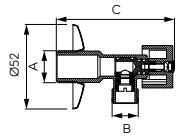

Leírás

Sarokcsap takaróozettával és fém kezelőkarral

- névleges nyomás: 1.0 Mpa (10bar)
- max. üzemi hőmérséklet: 100 °C

A	B	C [mm]	csatlakozó méret	Cikkszám
G1/2	G3/8	75,2	1/2"x3/8"	Z1238K
G1/2	G1/2	75,2	1/2"x1/2"	Z1212K
G1/2	G3/4	75,2	1/2"x3/4"	Z1234K