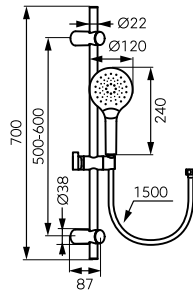

Leírás

Mulo csúszórudas zuhanyzett

- 3 funkciós kézi zuhany "click" funkcióváltó gombbal
- Ferro Easy Clean System - a vízkőlerakódás könnyű eltávolításához a kézi zuhany fúvókáiból
- funkciók: eső/ masszázs/ vegyes
- PVC zuhanycső hossza: 150 cm
- zuhanyrúd hossza: 70 cm
- állítható magasságú és dőlésszögű kézi zuhany
- függőlegesen állítható fali rögzítés
- a falon már meglévő furatba illeszthető 50-60 cm között

Szín
króm

Cikkszám

N334

ÚJDONSÁG