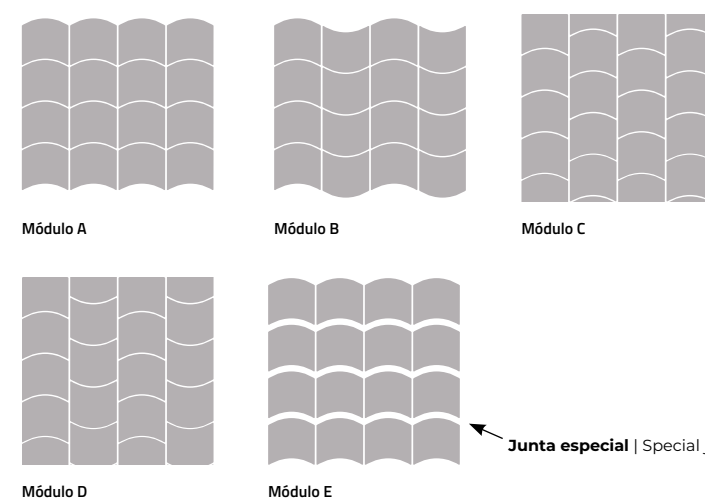

Módulo B

Módulo C

Sugerencias de colocación

Colocation Suggestions / Verlegevorschläge / Propositions de pose

Módulo A