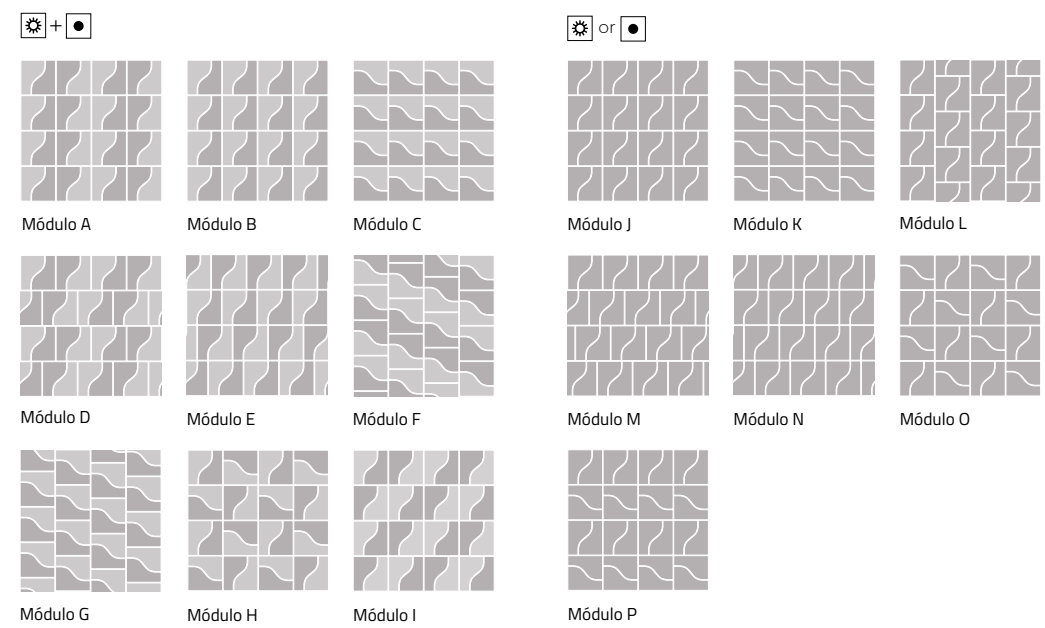

Sugerencias de colocación

Colocation Suggestions / Verlegevorschläge / Propositions de pose

Curve Grey, Grey Matt 8,3 x 12 cm / 3" x 5"