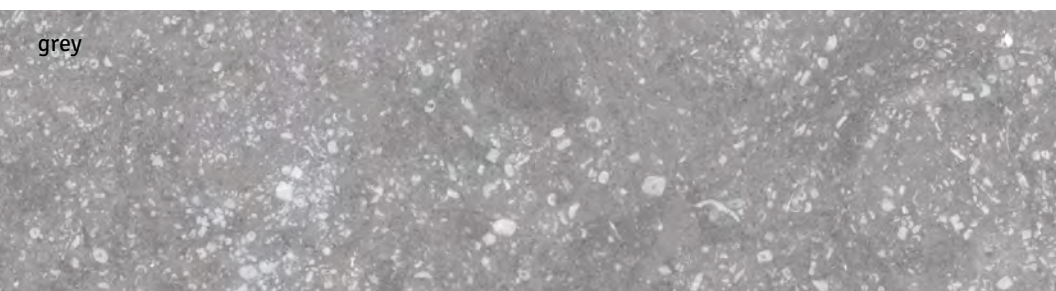

* These models are made up of different designs, packaged randomly in the same box.

* Diese Modelle setzen sich aus verschiedenen Designs zusammen, die nach dem Zufallsprinzip in demselben Karton verteilt und geliefert werden.

* Ces modèles sont composés par des designs différents qui sont présentés dans le même carton de façon aléatoire.

Embalaje / Packing / Verpackung / Emballage

formato size	kg/pza kg/pieces	caja / box			palet / pallet			
		piezas pieces	kg	m² sqm	piezas pieces	kg	m² sqm	cajas boxes
20 x 20 cm 8" x 8"	0,71	25	17,89	1,00	1.500	1.097	60	60
29,2 x 25,4 cm 11½" x 10"	0,99	18	17,95	1,00	864	885	48	48

Company

SOCIAL