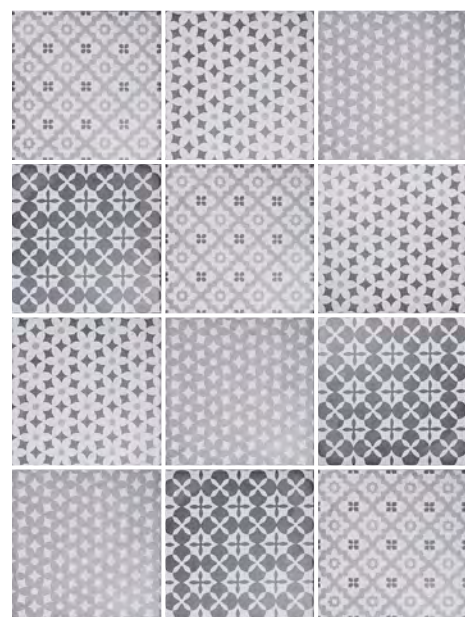

Alameda Grey*
24420 EQ-5

* Estos modelos están compuestos por diseños diferentes que se sirven en la misma caja de modo aleatorio.

8 piezas diferentes

* These models are made up of different designs, packaged randomly in the same box.

8 different pieces

8 verschiedene Stücke

* Ces modèles sont composés par des designs différents qui sont présentés dans le même carton de façon aléatoire.

8 pièces différentes

Embalaje / Packing / Verpackung / Emballage

formato size	kg/pza kg/pieces	caja / box			palet / pallet			
		piezas pieces	kg	m² sqm	piezas pieces	kg	m² sqm	cajas boxes
20 x 20 cm 8" x 8"	0,71	25	17,89	1,00	1.500	1.097	60	60

Company

SOCIAL

EQUIPE