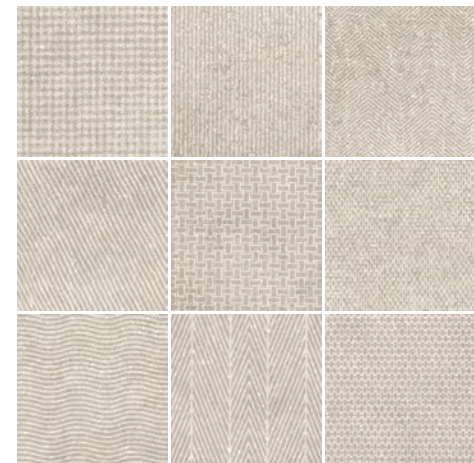

Decoración

Décor / Dekorfliese / Pièce décorée

Evoque Taupe* 23547 EQ-5
9 diseños diferentes
9 different designs
9 verschiedene Designs
9 designs différents