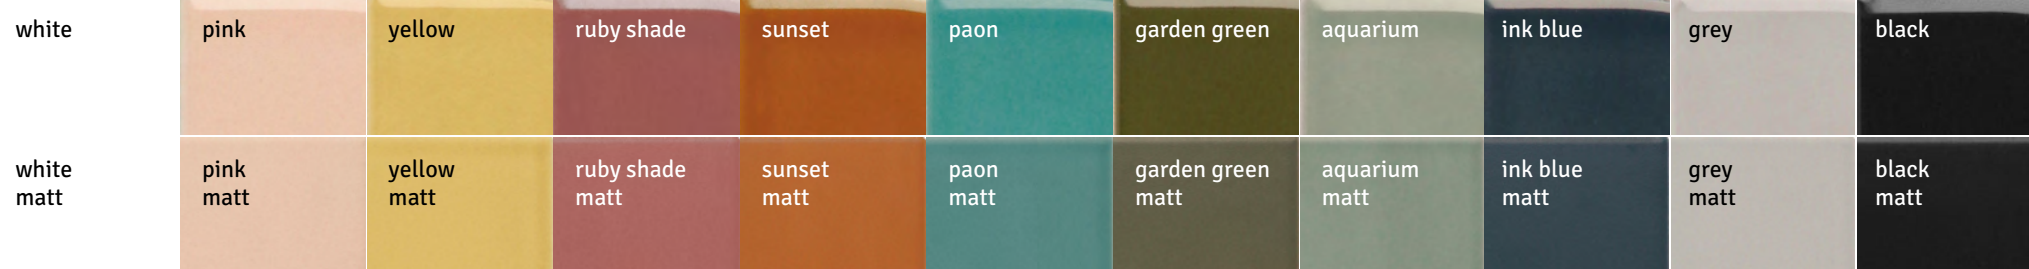

Company

SOCIAL