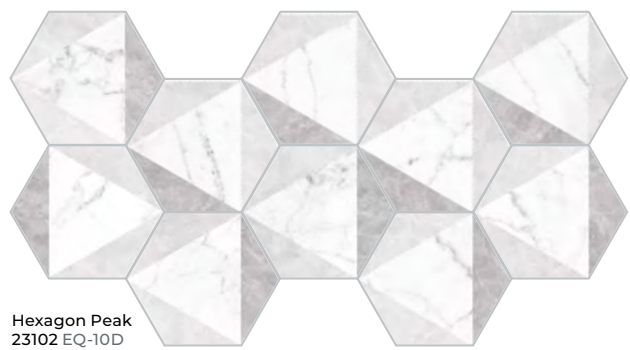

17,5 x 20 cm
7" x 8"

Hexagon Carrara Matt 23101 EQ-3

Variedad gráfica
Shade variation
Designvielfalt
Variété de designs

Hexagon Carrara Matt 23101 EQ-3

Decoración
Décor / Dekorfliese / Pièce décorée

Hexagon Flow 23103 EQ-10D