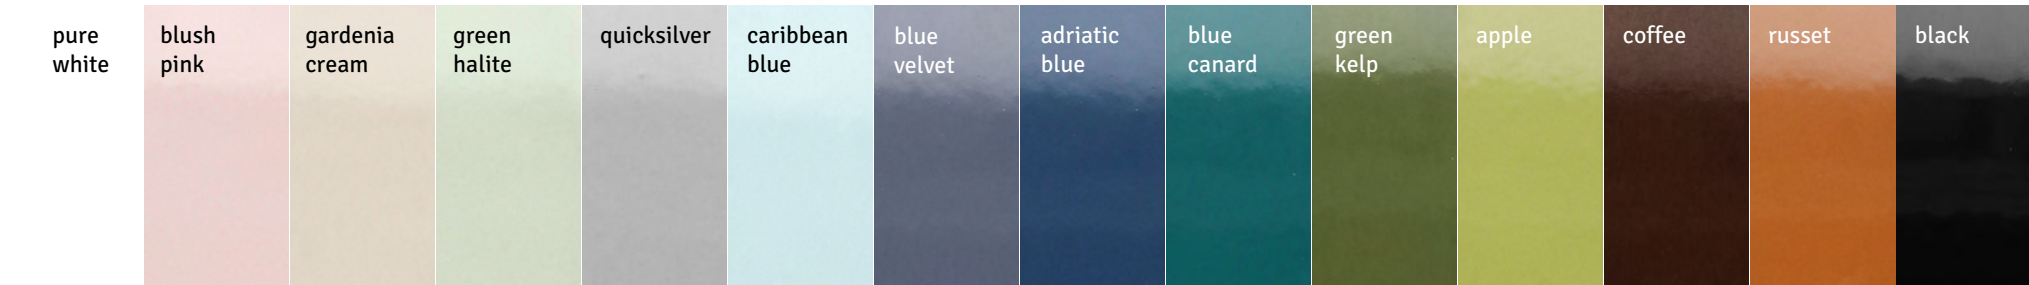

ARROW

Interactive Catalog

COLLECTION

Pasta blanca · Revestimiento

White body · Wall tiles / Weißscherben · Wandfliesen / Pâte blanche · Faïences

Formatos

Sizes / Formate / Formats

5 x 25 cm
2" x 10"

Pure White	25835 EQ-4
Gardenia Cream	25825 EQ-4
Blush Pink	25823 EQ-4
Quicksilver	25833 EQ-4
Caribbean Blue	25832 EQ-4
Blue Velvet	25831 EQ-4
Adriatic Blue	25834 EQ-4
Blue Canard	25829 EQ-4
Green Halite	25826 EQ-4
Apple	25828 EQ-4
Green Kelp	25827 EQ-4
Coffee	25824 EQ-4
Russet	25830 EQ-4
Black	25836 EQ-4

Destonificación / Shade variation Farbschattierungen / Variation de nuances

Company

SOCIAL

Embalaje / Packing / Verpackung / Emballage

formato size	kg/pza kg/pieces	caja / box			palet / pallet			
		piezas pieces	kg	m² sqm	piezas pieces	kg	m² sqm	cajas boxes
5 x 25 cm 2" x 10"	0,17	44	7,81	0,50	5.280	960	60	120

12
13

EQUIPE