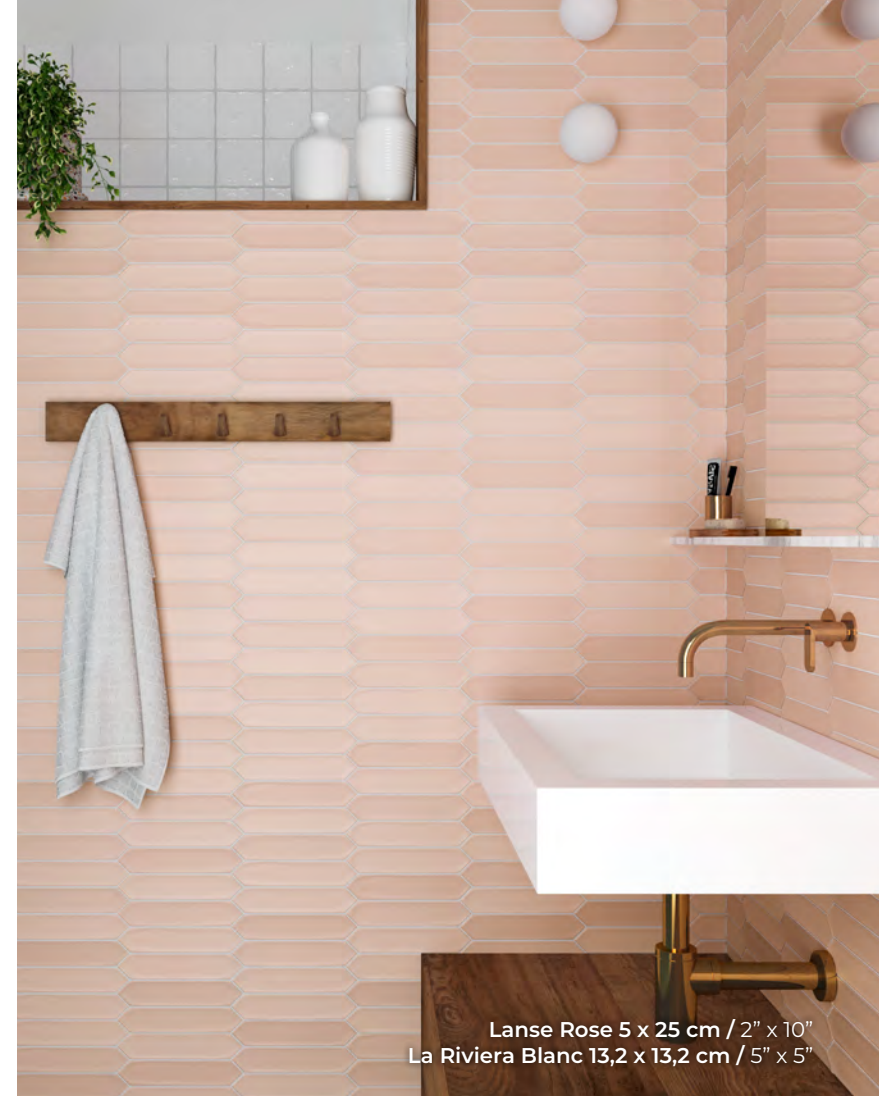

Company

SOCIAL

LANSE

Lanse White 5 x 25 cm / 2" x 10"

Lanse Rose 5 x 25 cm / 2" x 10"
La Riviera Blanc 13,2 x 13,2 cm / 5" x 5"

Lanse Blue 5 x 25 cm / 2" x 10"

Pasta blanca · Revestimiento

White body · Wall tiles / Weißscherben · Wandfliesen / Pâte blanche · Faïences