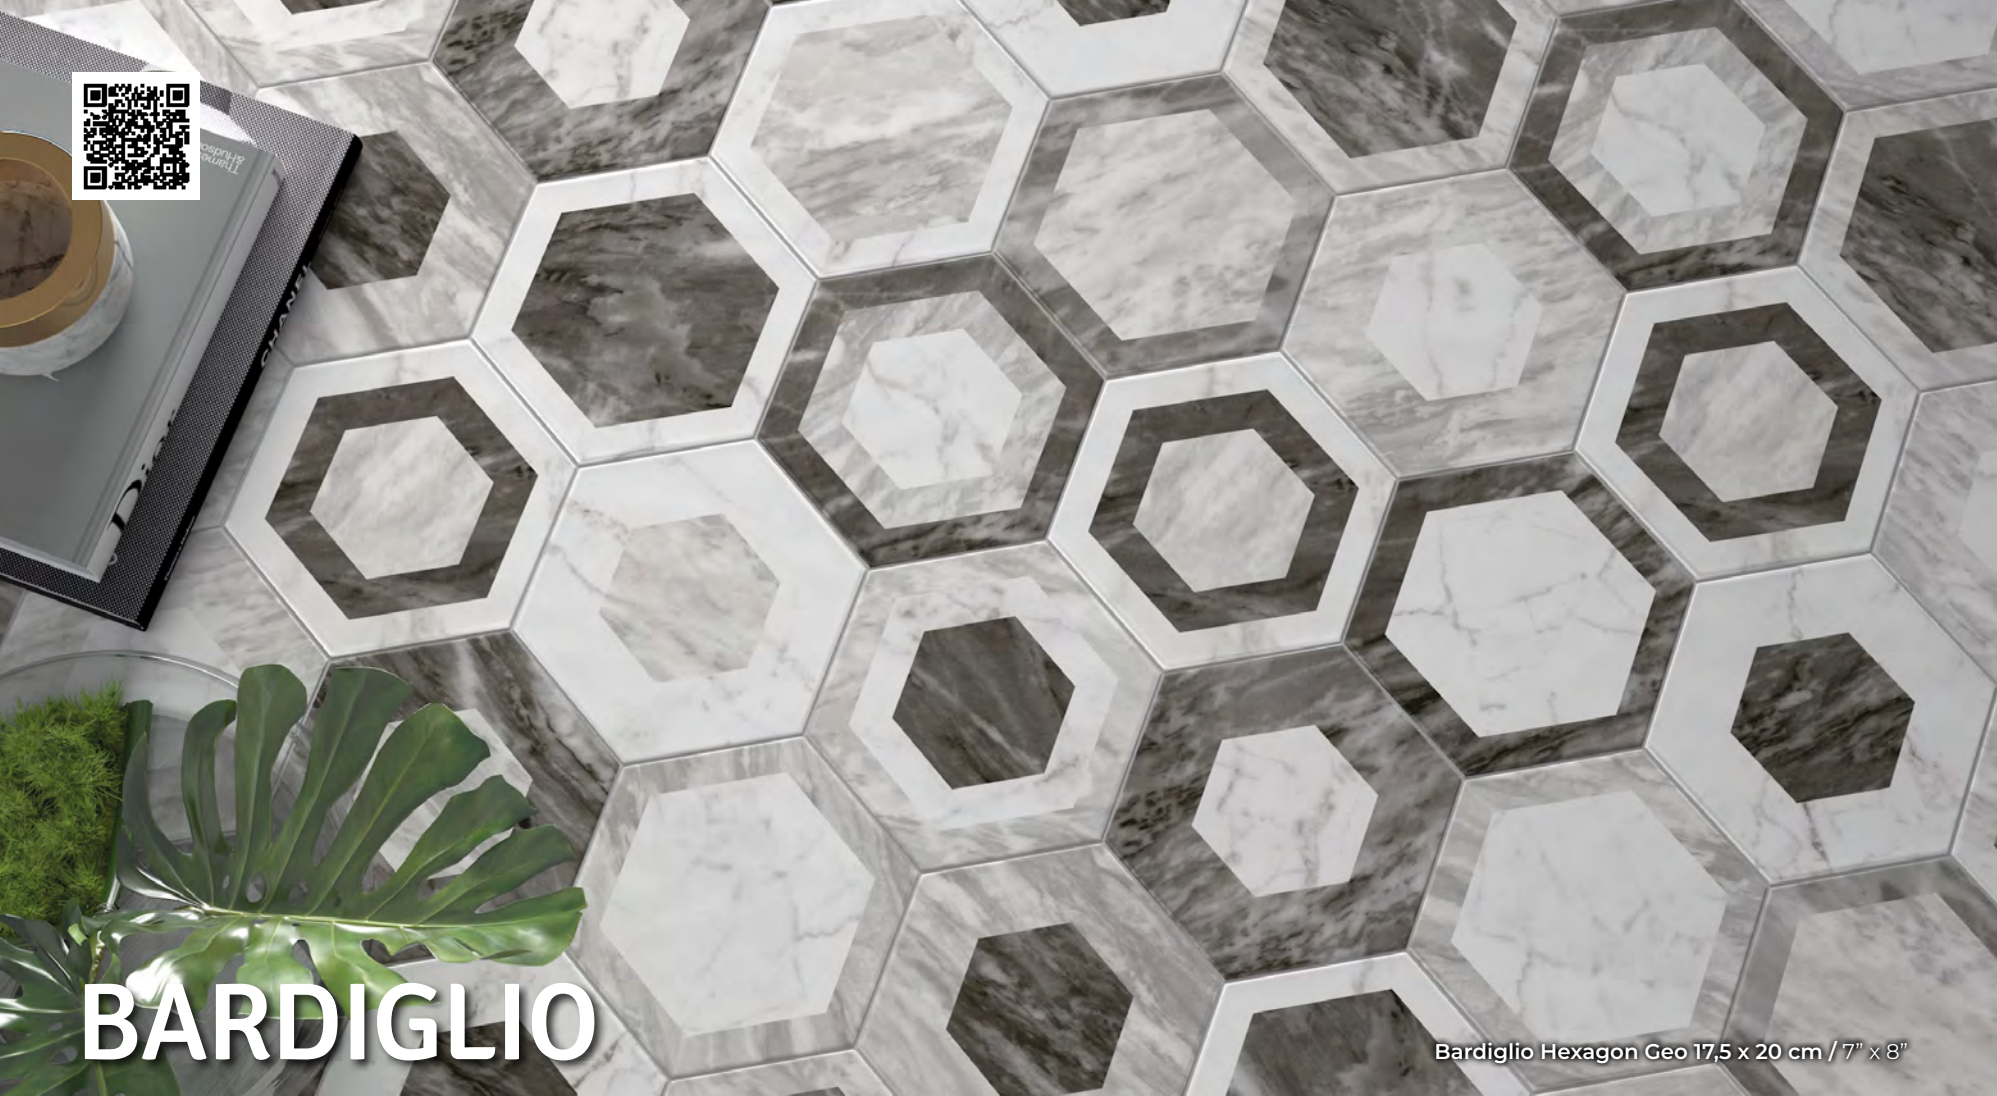

74
75

EQUIPE

BARDIGLIO

Bardiglio Hexagon Geo 17,5 x 20 cm / 7" x 8"

Bardiglio Hexagon Light 17,5 x 20 cm / 7" x 8"
Arrow Blue Velvet 5 x 25 cm / 2" x 10"

Bardiglio Hexagon Flower 17,5 x 20 cm / 7" x 8"

Porcelánico · Pavimento / Porcelain tile · Floor tile
Feinsteinzeug · Böden / Gres Cérame · Carrelage de sol