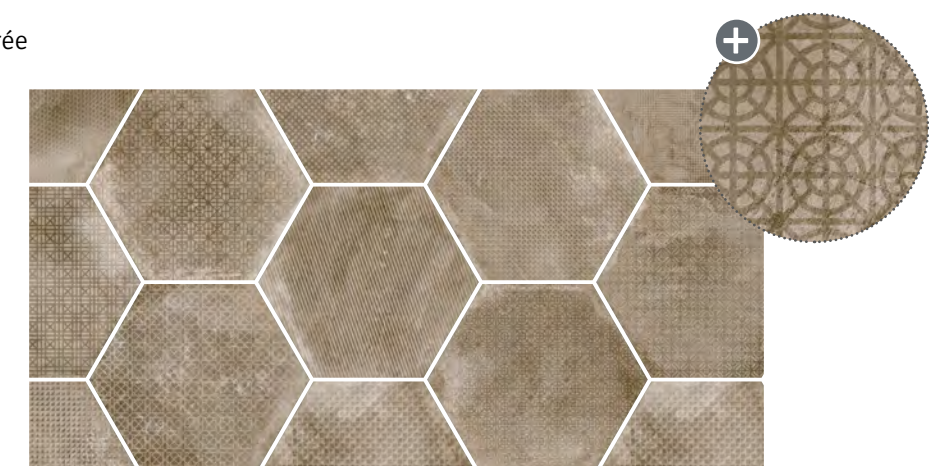

Destonificación / Shade variation
Farbschattierungen / Variation de nuances

Embalaje / Packing / Verpackung / Emballage

formato size	kg/pza kg/pieces	caja / box			palet / pallet			
		piezas pieces	kg	m² sqm	piezas pieces	kg/palet kg/pallet	m² sqm	cajas boxes
20 x 20 cm 8" x 8"	0,71	25	17,89	1	1.500	1.097	60	60
29,2 x 25,4 cm 11½" x 10"	0,99	18	17,95	1	864	885	48	48

Interactive Catalog

COLLECTION

Company

SOCIAL