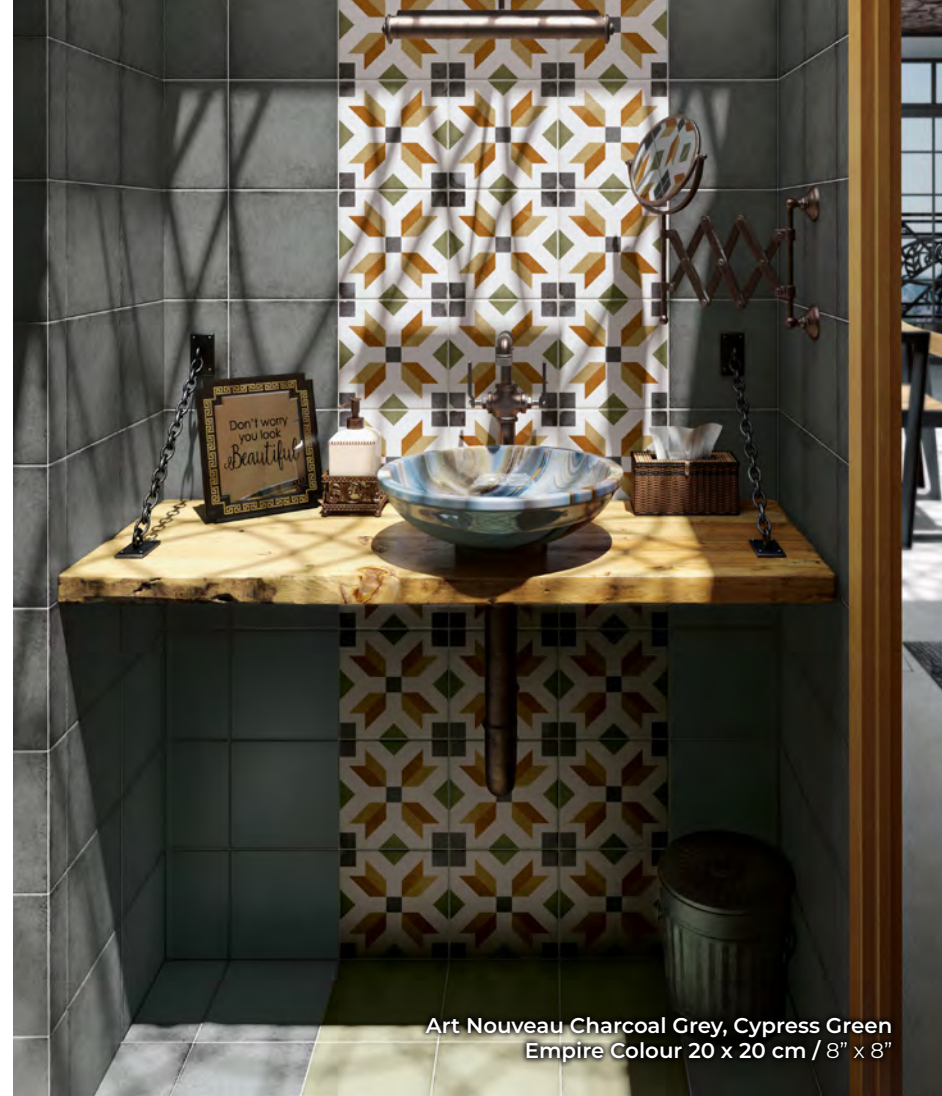

Company

SOCIAL

EQUIPE

ART NOUVEAU

Art Nouveau Wood Blue
Arcade Blue 20 x 20 cm / 8" x 8"

Art Nouveau Charcoal Grey, Cypress Green
Empire Colour 20 x 20 cm / 8" x 8"

Art Nouveau Grey, Biscuit
Majestic Colour 20 x 20 cm / 8" x 8"