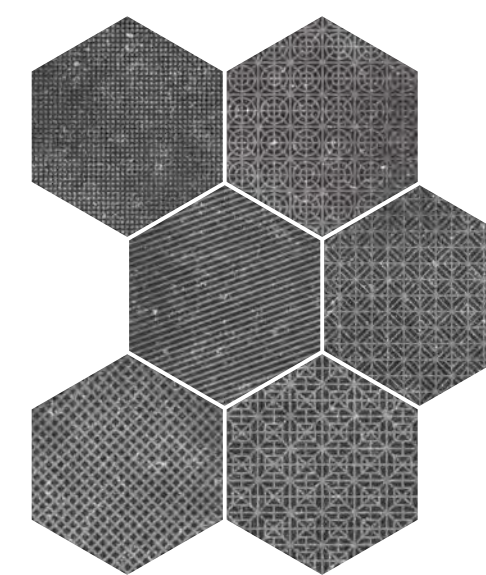

Mélange Black*
23579 EQ-10D