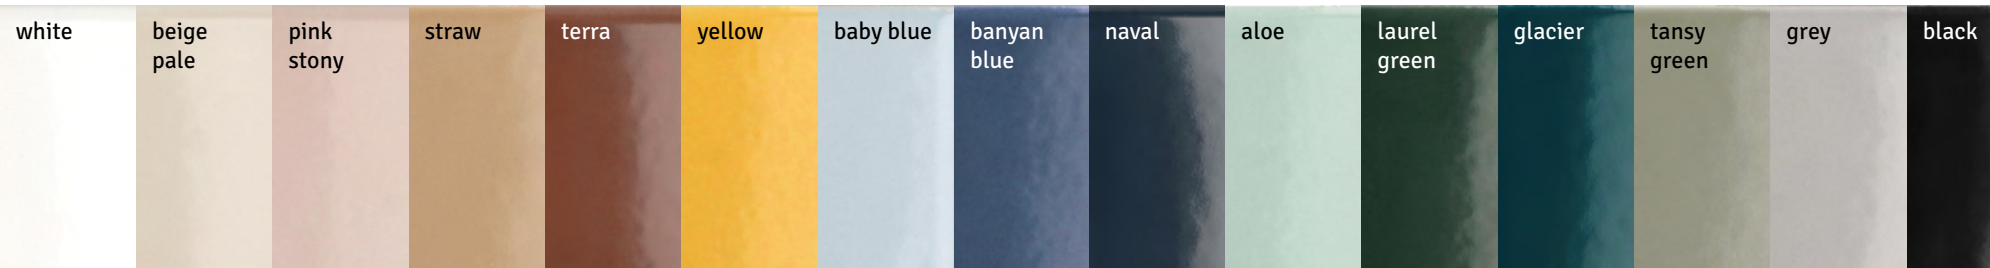

Costa Nova Praia Yellow Gloss 5 x 20 cm / 2" x 8"
Corbel Yellow Gloss 2 x 20 cm / 1" x 8"

Piezas especiales / Special tile pieces / Sonderteile / Pièces spéciales

Venta por pieza / Sale by piece / Stückverkauf / Vente par pièces

perfil pro-file	white	beige pale	pink stony	straw	terra	yellow	baby blue	banyan blue	naval	aloe	laurel green	glacier	tansy green	grey	black
corbel GLOSS 2 x 20 cm 1" x 8" EQ-11	28948	228961	28957	28960	28959	28958	28956	28955	28954	28952	28949	28951	28950	28953	28947
jolly GLOSS 1,2x20 / 1" x 8" EQ-24	22062	28571	28567	28570	28569	28568	28566	28565	28564	28562	28559	28561	28560	28563	22572

La línea roja indica la superficie esmaltada / The glazed surface is indicated by a red line / Die rote Linie zeigt die glasierte Fläche an / La ligne rouge indique la surface émaillée.

Embalaje / Packing / Verpackung / Emballage

formato size	kg/pza kg/pieces	caja / box			palet / pallet			
		piezas pieces	kg	m² sqm	piezas pieces	kg	m² sqm	cajas boxes
5 x 20 cm 2" x 8"	0,13	50	6,9	0,50	6.000	851	60	120
5 x 20 cm 2" x 8" Praia / Onda	0,18	38	7,1	0,38	4.560	872	45,6	120
Corbel 2 x 20 cm 1" x 8"	0,1	21	2,24	-	-	-	-	-
Jolly 1,2 x 20 cm 1" x 8"	0,04	66	2,60	-	-	-	-	-

Interactive Catalog

COLLECTION

Company

SOCIAL