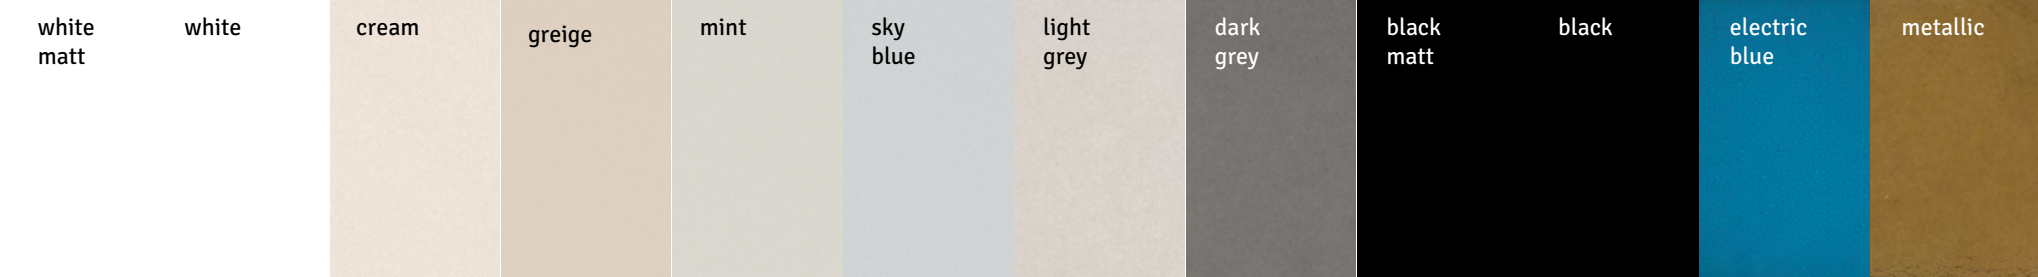

Company

SOCIAL