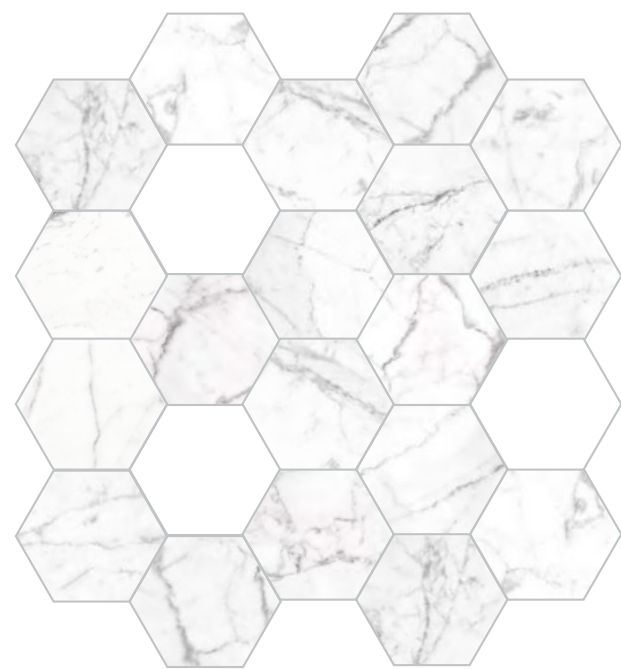

Hexagon Carrara Matt 23101 EQ-3