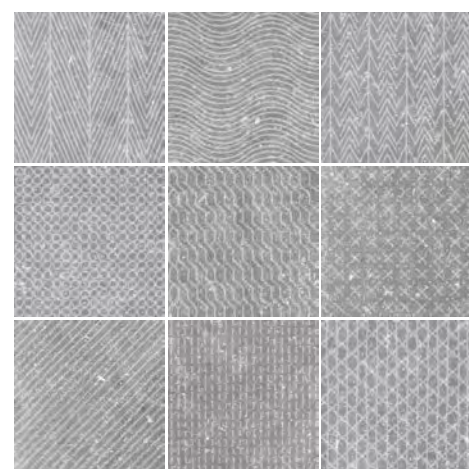

Decoración

Décor / Dekorfliese / Pièce décorée

Gamut Grey*
23576 EQ-5