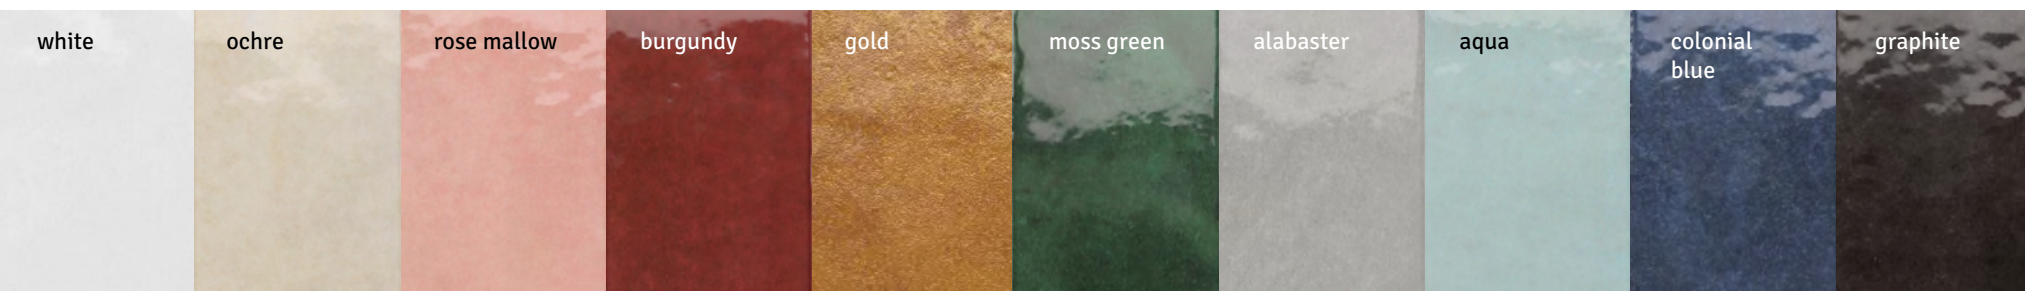

Company

SOCIAL