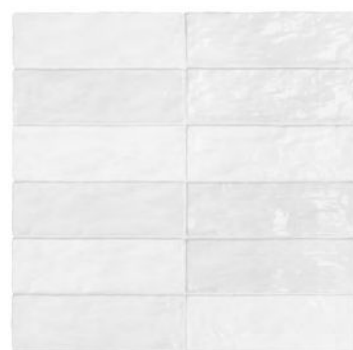

La Riviera Mélange *
6,5 x 20 cm / 2½" x 8"
25864 EQ-3