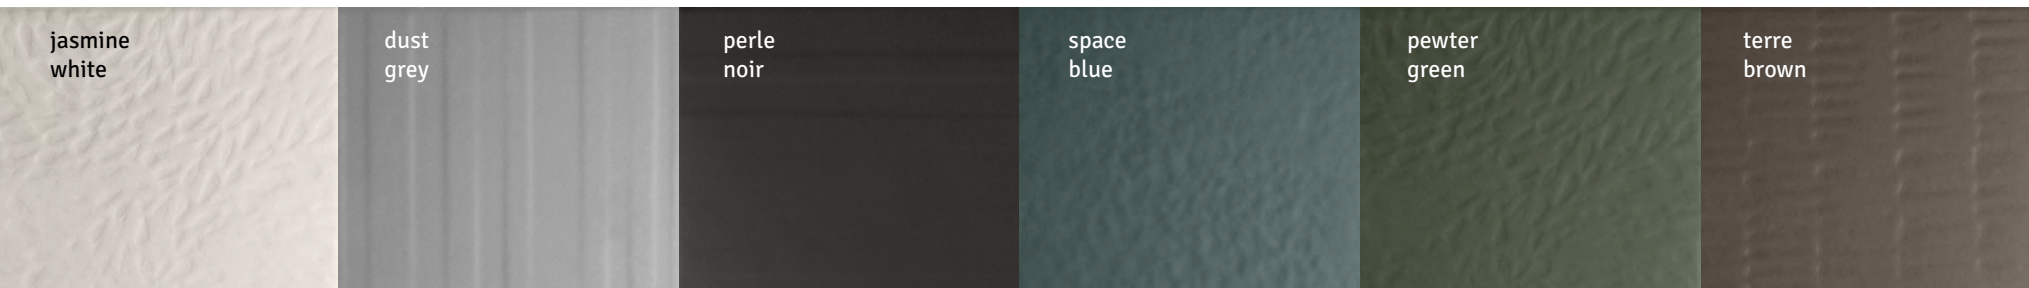

BABYLONE

EQUIPE

Interactive Catalog

COLLECTION

Porcelánico · Pavimento / Porcelain tile · Floor tile
Feinsteinzeug · Böden / Gres Cérame · Carrelage de sol

Formatos

Sizes / Formate / Formats

9,2 x 36,8 cm
3½" x 14½"

- Jasmine White 26687 EQ-3
- Dust Grey 26688 EQ-3
- Perle Noir 26692 EQ-3
- Space Blue 26690 EQ-3
- Pewter Green 26691 EQ-3
- Terre Brown 26689 EQ-3

Babylone está compuesto por 5 relieves distintos que se sirven en la misma caja de modo aleatorio.

Babylone is made up of 5 different reliefs that are randomly mixed in the same box.

Babylone est composé de 5 reliefs différents qui sont servis aléatoirement dans la même boîte.

Destonificación / Shade variation

Farbschattierungen / Variation de nuances

Babylone Space Blue 9,2 x 36,8 cm / 3½" x 14½"
Scale Hexagon Cream 12,4 x 10,7 cm / 5" x 4"

Company

SOCIAL

Embalaje / Packing / Verpackung / Emballage

formato size	kg/pza kg/pieces	caja / box			palet / pallet			
		piezas pieces	kg	m² sqm	piezas pieces	kg	m² sqm	cajas boxes
9,2 x 36,8 cm 3½" x 14½"	0,67	19	13	0,64	1.596	1.115	53,76	84

74
75

EQUIPE