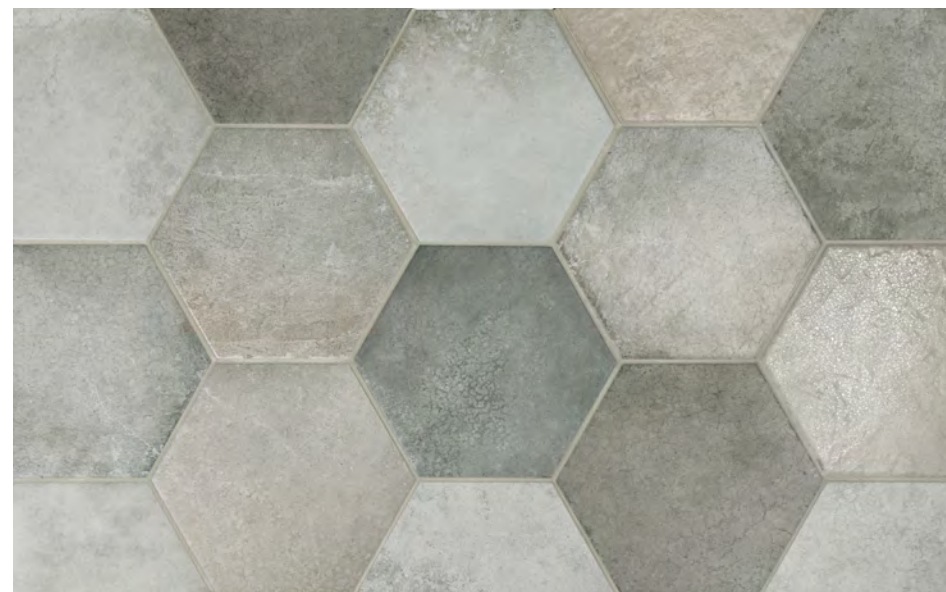

Heritage Jungle 17,5 x 20 cm / 7" x 8"