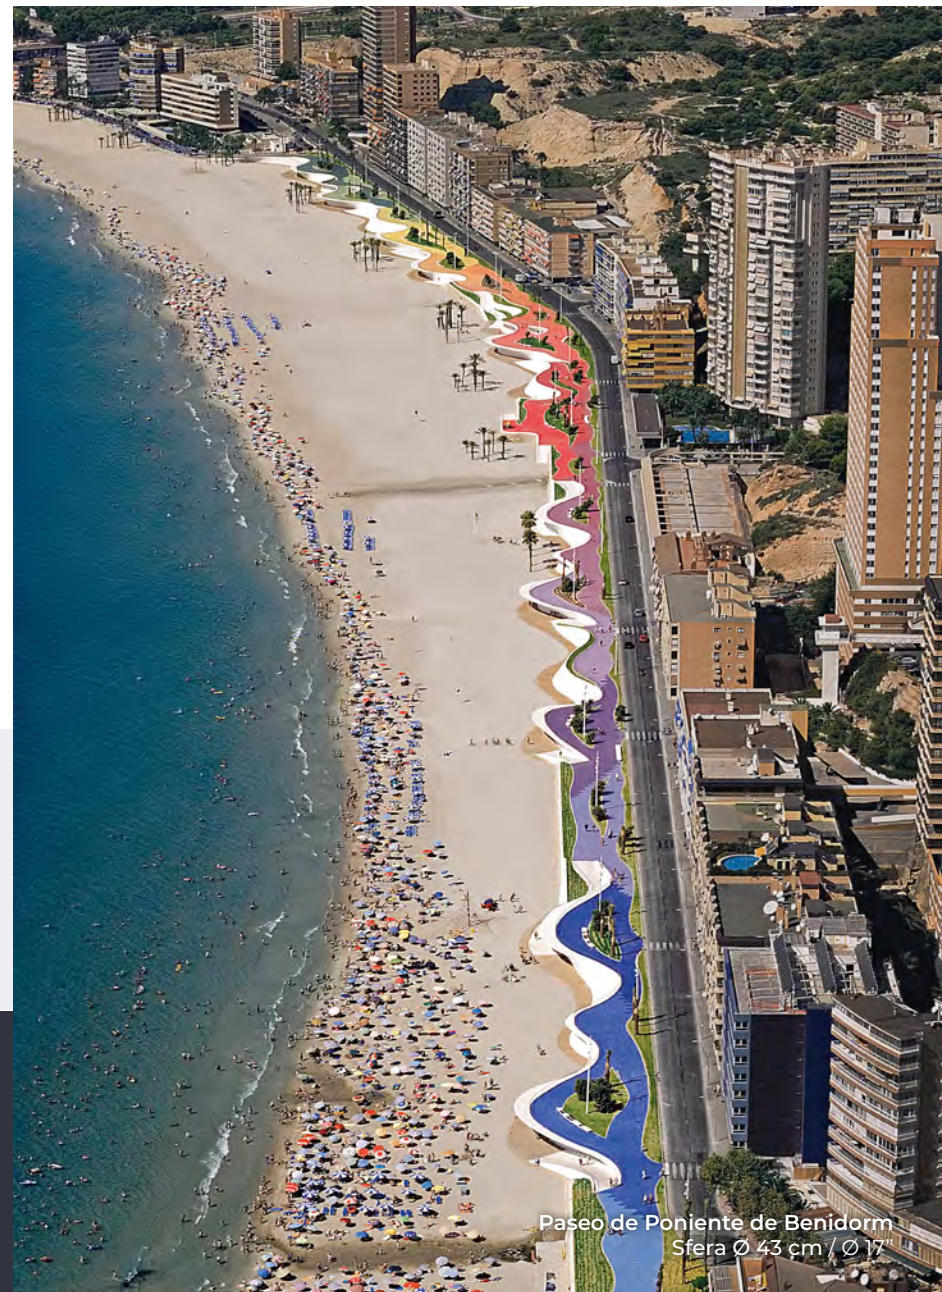

Paseo de Poniente de Benidorm
Verde-4. Sfera Ø 43 cm / Ø 17"

Paseo de Poniente de Benidorm
Sfera Ø 43 cm / Ø 17"