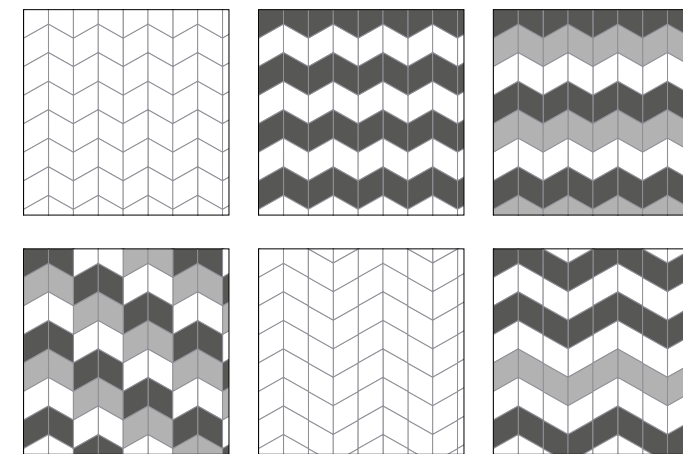

RHOMBUS

Porcelánico · Pavimento / Porcelain tile · Floor tile
Feinsteinzeug · Böden / Gres Cérame · Carrelage de sol

Formatos

Sizes / Formate / Formats

14 x 24 cm
6" x 10"

White Smooth	22688 EQ-14
Cream Smooth	22689 EQ-14
Taupe Smooth	22690 EQ-14
Light Grey Smooth	22691 EQ-14
Dark Grey Smooth	22692 EQ-14
Black Smooth	22693 EQ-14

Smooth

14 x 24 cm
6" x 10"

White*	21294 EQ-14
Cream*	21291 EQ-14
Taupe*	21292 EQ-14
Light Grey*	21290 EQ-14
Dark Grey*	21293 EQ-14
Black*	21295 EQ-14
Red*	21312 EQ-14
Violet*	21313 EQ-14
Green*	21311 EQ-14

Sugerencias de colocación

Colocation Suggestions / Verlegevorschläge / Propositions de pose

Módulo A / Module A / Modul A / Module A

Módulo C / Module C / Modul C / Module C

Módulo B / Module B / Modul B / Module B

Módulo D / Module D / Modul D / Module D

* Estos modelos están compuestos por diseños diferentes que se sirven en la misma caja de modo aleatorio.

* These models are made up of different designs, packaged randomly in the same box.

* Diese Modelle setzen sich aus verschiedenen Designs zusammen, die nach dem Zufallsprinzip in demselben Karton verteilt und geliefert werden.

* Ces modèles sont composés par des designs différents qui sont présentés dans le même carton de façon aléatoire.

Embalaje / Packing / Verpackung / Emballage

formato size	kg/pza kg/pieces	caja / box			palet / pallet			
		piezas pieces	kg	m² sqm	piezas pieces	kg	m² sqm	cajas boxes
14 x 24 cm 6" x 10"	0,31	60	18,47	1,00	3.360	1.058	56	56