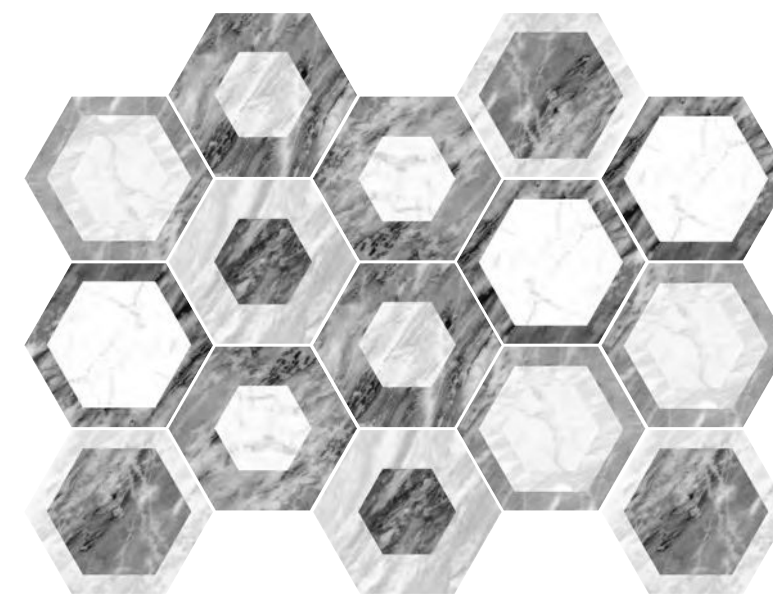

Geo*
23771 EQ-10D

* Combina con todas las bases
* Matches with all bases
* Passt zu allen Grundfliesen
* Combine avec tous les carreaux de base

* Estos modelos están compuestos por diseños diferentes que se sirven en la misma caja de modo aleatorio.

* These models are made up of different designs, packaged randomly in the same box.

* Diese Modelle setzen sich aus verschiedenen Designs zusammen, die nach dem Zufallsprinzip in demselben Karton verteilt und geliefert werden.

* Ces modèles sont composés par des designs différents qui sont présentés dans le même carton de façon aléatoire.