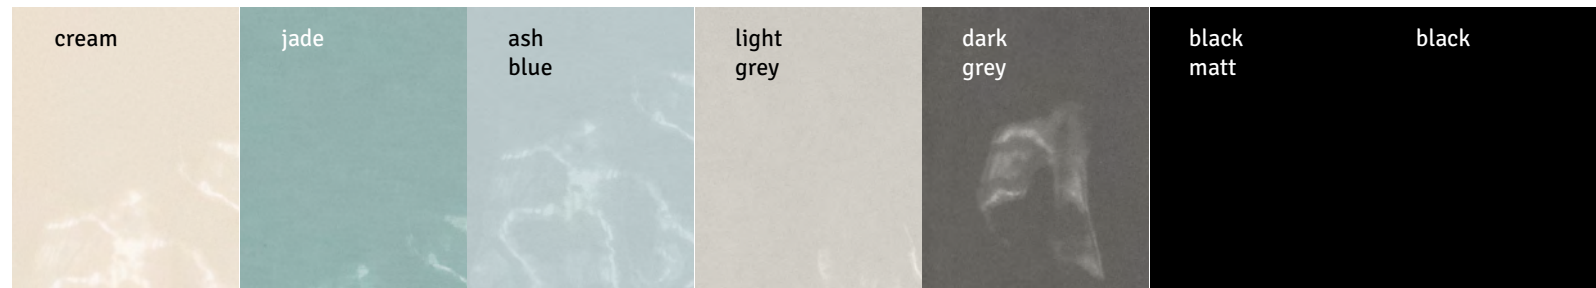

COTTAGE

Pasta blanca · Revestimiento

White body · Wall tiles / Weißscherben · Wandfliesen / Pâte blanche · Faïences

Formatos

Sizes / Formate / Formats

White Matt	21951 EQ-3
White	21950 EQ-3
Cream	21956 EQ-3
Jade	22050 EQ-3
Ash Blue	22051 EQ-3
Light Grey	21955 EQ-3
Dark Grey	21954 EQ-3
Black Matt	21952 EQ-4
Black	21953 EQ-4

White Matt	21944 EQ-3
White	21943 EQ-3
Cream	21949 EQ-3
Jade	22048 EQ-3
Ash Blue	22049 EQ-3
Light Grey	21948 EQ-3
Dark Grey	21947 EQ-3
Black Matt	21945 EQ-4
Black	21946 EQ-4

white matt   white