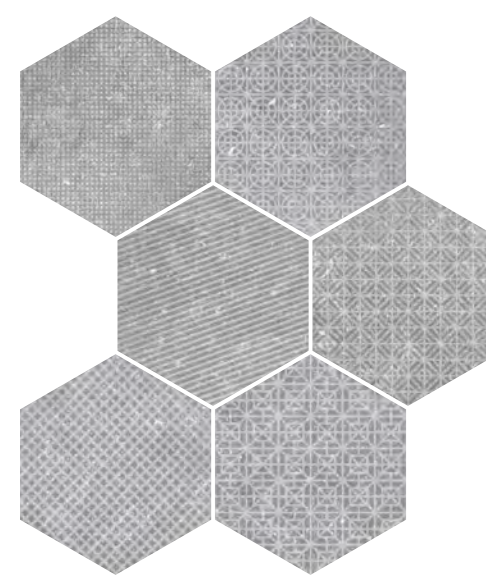

Decoración

Décor / Dekorfliese / Pièce décorée

Mélange Grey*
23584 EQ-10D