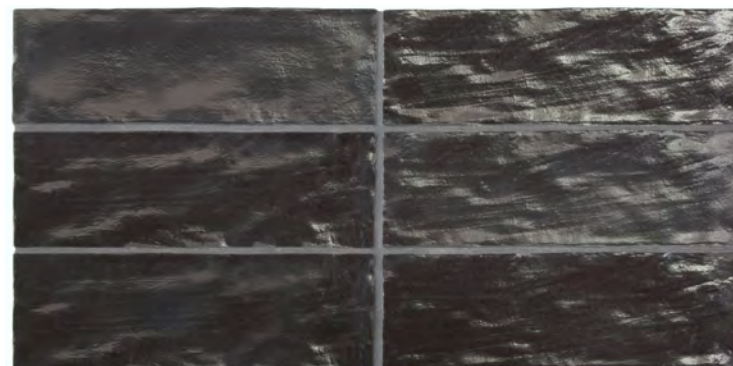

Destonificación / Shade variation

Farbschattierungen / Variation de nuances

Mallorca White 6,5 x 20 cm / 2½" x 8"

Piezas especiales / Special tile pieces / Sonderteile / Pièces spéciales

Venta por pieza / Sale by piece / Stückverkauf / Vente par pièces

	perfil profile	white	cream	green	blue	grey	black
 bullnose 6,5 x 20 cm / 2½" x 8" EQ-215		23275	23276	23279	23278	23277	23280
 pencil bullnose 3 x 20 cm / 1" x 8" EQ-21		23281	23282	23285	23284	23283	23286
 jolly 1,2 x 20 cm / 1" x 8" EQ-24		27737	27738	27739	27740	27741	27742

La línea roja indica la superficie esmaltada / The glazed surface is indicated by a red line / Die rote Linie zeigt die glasierte Fläche an / La ligne rouge indique la surface émaillée.

Embalaje / Packing / Verpackung / Emballage

formato size	kg/pza kg/pieces	caja / box		palet / pallet				
		piezas pieces	kg	m² sqm	piezas pieces	kg	m² sqm	cajas boxes
10 x 10 cm 4" x 4"	0,14	50	7,1	0,50	6.000	875	60	120
6,5 x 20 cm 2½" x 8"	0,16	38	6,41	0,50	4.560	793	60	120
Bullnose 6,5 x 20 cm 2½" x 8"	0,16	38	6,3	-	-	-	-	-
Pencil Bullnose 3 x 20 cm 1" x 8"	0,10	15	1,73	-	-	-	-	-
Jolly 1,2 x 20 cm 1" x 8"	0,04	66	2,60	-	-	-	-	-

Company

SOCIAL