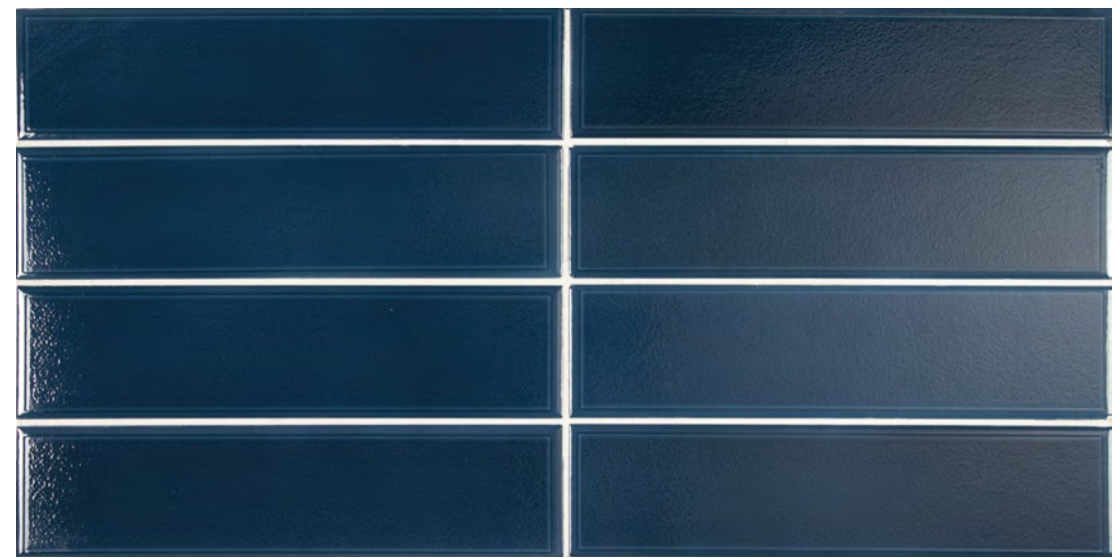

Le cadre n'est pas parfaitement carré ou exactement dans la même position dans toutes les pièces.

Destonificación / Shade variation Farbschattierungen / Variation de nuances

Limit Menthe 6 x 24,6 cm / 2 1/2" x 10"
Caprice Provence 20 x 20 cm / 8" x 8"