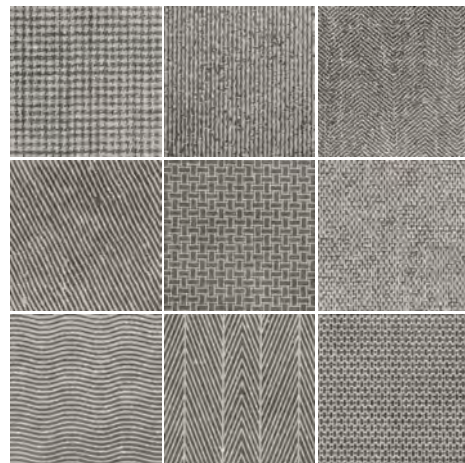

Evoque Grey* 23548 EQ-5
9 diseños diferentes
9 different designs
9 verschiedene Designs
9 designs différents