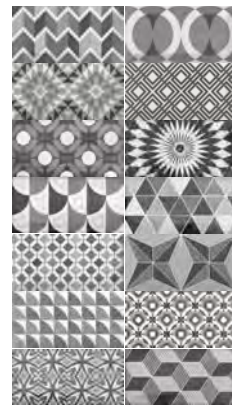

Black 12736 EQ-1

7,5 x 7,5 cm
3" x 3"

White * 13959 EQ-21

* Venta por pieza
* Sale by piece
* Stückverkauf
* Vente par pièces

Decoración

Décor / Dekorfliese / Pièce décorée

Patchwork Colours **
20922 EQ-10D