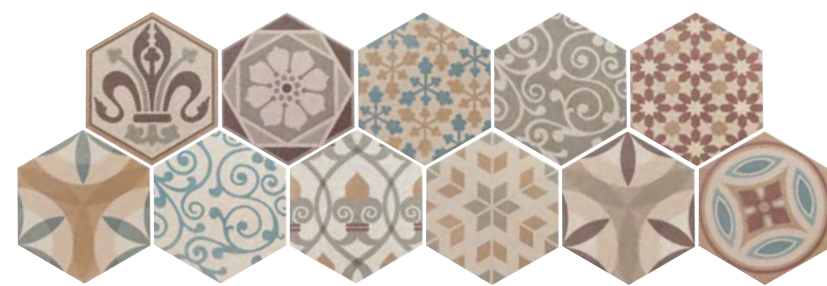

Formatos
Sizes / Formate / Formats

17,5 x 20 cm
7" x 8"

- Blanco Mate 20339 EQ-3
- Gris Mate 20340 EQ-3
- Negro Mate 20338 EQ-4

Decoración
Décor / Dekorfliese / Pièce décorée

Nature B&W
21355 EQ-10D

Harmony Colours*
21356 EQ-10D