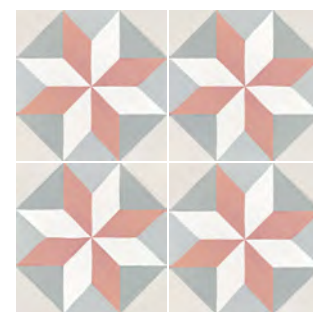

Magic Pastel
22109 EQ-5