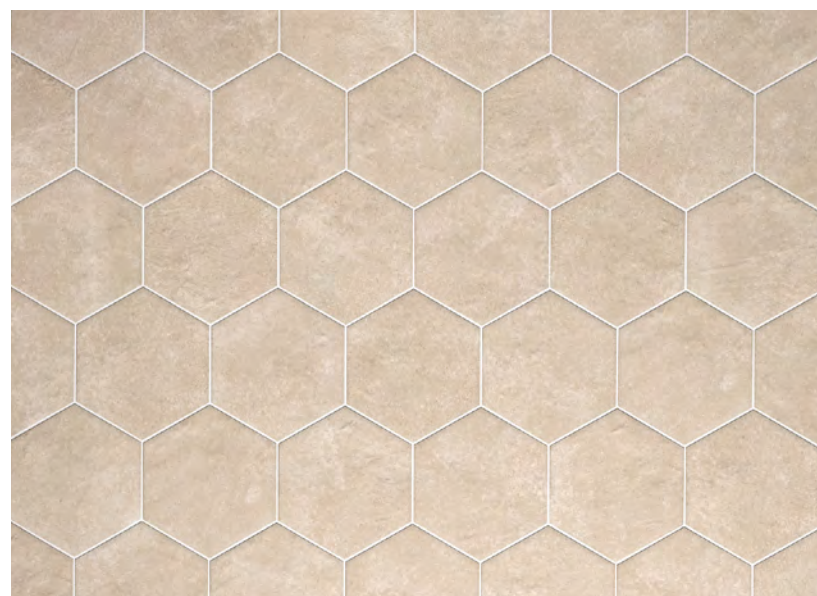

Interactive Catalog

COLLECTION

HEXATILE CEMENT

Porcelánico · Pavimento / Porcelain tile · Floor tile
Feinsteinzeug · Böden / Gres Cérame · Carrelage de sol

Formatos
Sizes / Formate / Formats

17,5 x 20 cm
7" x 8"

- Cement White 22092 EQ-3
- Cement Sand 22095 EQ-3
- Cement Mink 22096 EQ-3
- Cement Mud 22097 EQ-3
- Cement Grey 22093 EQ-3
- Cement Black 22094 EQ-3

Destonificación / Shade variation
Farbschattierungen / Variation de nuances

Decoración
Décor / Dekorfliese / Pièce décorée

16 diseños diferentes
16 different designs
16 verschiedene Designs
16 designs différents

16 diseños diferentes
16 different designs
16 verschiedene Designs
16 designs différents

16 diseños diferentes
16 different designs
16 verschiedene Designs
16 designs différents

16 diseños diferentes
16 different designs
16 verschiedene Designs
16 designs différents

* Estos modelos están compuestos por diseños diferentes que se sirven en la misma caja de modo aleatorio.

* These models are made up of different designs, packaged randomly in the same box.

* Diese Modelle setzen sich aus verschiedenen Designs zusammen, die nach dem Zufallsprinzip in demselben Karton verteilt und geliefert werden.

* Ces modèles sont composés par des designs différents qui sont présentés dans le même carton de façon aléatoire.

Company

SOCIAL

Embalaje / Packing / Verpackung / Emballage

formato size	kg/pza kg/pieces	caja / box			palet / pallet		
		piezas pieces	kg	m² sqm	piezas pieces	kg	m² sqm cajas boxes
17,5 x 20 cm 7" x 8"	0,48	25	12,22	0,71	2.000	1.001	57,12 80

92
93

EQUIPE