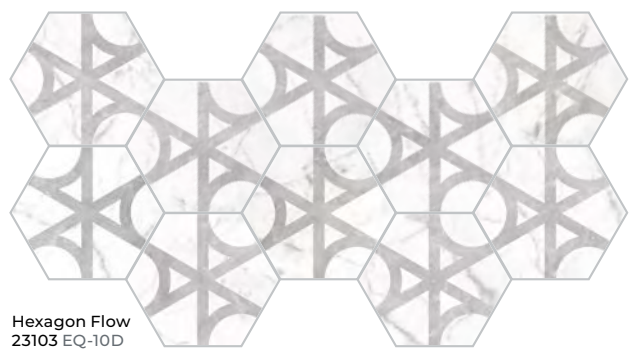

17,5 x 20 cm
7" x 8"

Hexagon Carrara Matt 23101 EQ-3

Variedad gráfica
Shade variation
Designvielfalt
Variété de designs

Hexagon Carrara Matt 23101 EQ-3

Decoración
Décor / Dekorfliese / Pièce décorée

Hexagon Flow 23103 EQ-10D