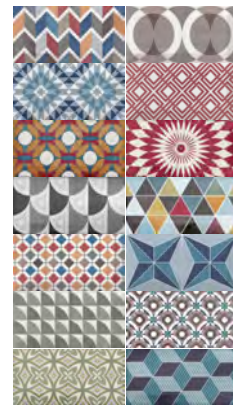

Black 12736 EQ-1

7,5 x 7,5 cm
3" x 3"

White * 13959 EQ-21

* Venta por pieza
* Sale by piece
* Stückverkauf
* Vente par pièces

Decoración

Décor / Dekorfliese / Pièce décorée

Patchwork Colours **
20922 EQ-10D