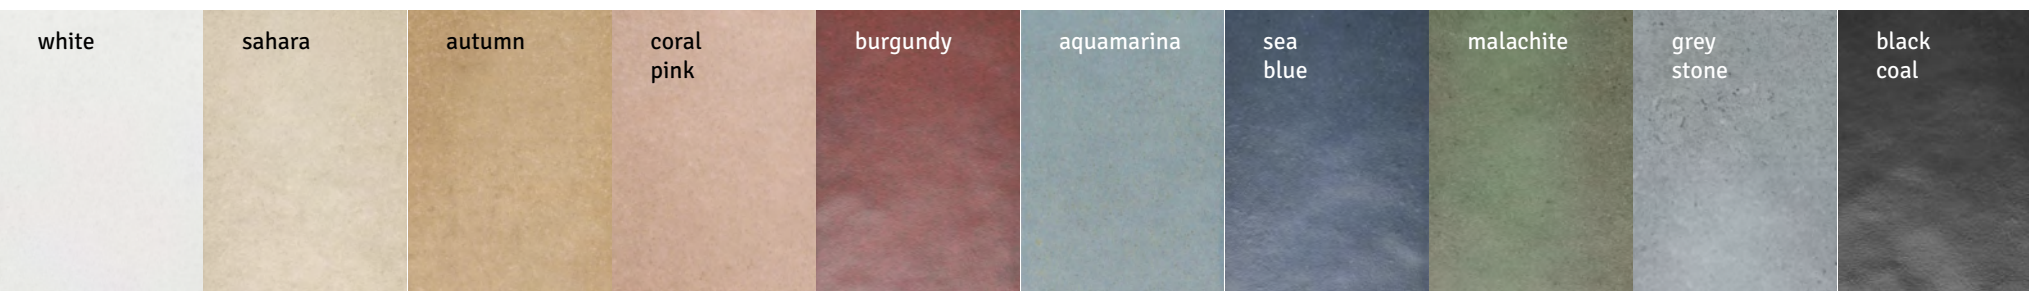

Company

SOCIAL