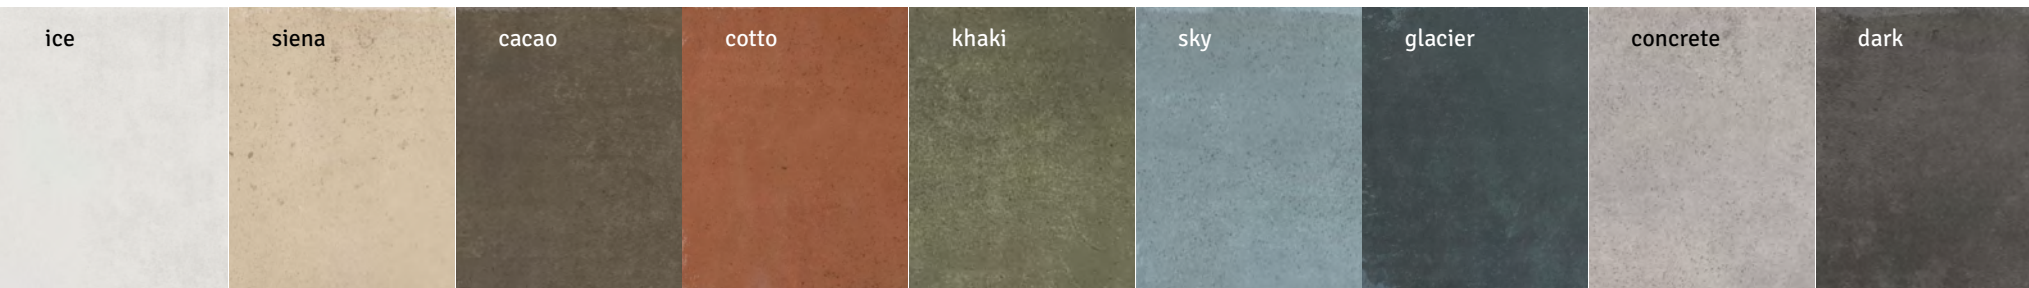

Destonificación / Shade variation

Farbschattierungen / Variation de nuances

Argile Khaki 10x10 cm / 4" x 4"

Piezas especiales / Special tile pieces / Sonderteile / Pièces spéciales

Venta por pieza / Sale by piece / Stückverkauf / Vente par pièces

perfil / profile	ice	siena	cacao	cotto	khaky	sky	glacier	concrete	dark
pencil bullnose 3 x 20 cm / 1" x 8" EQ-21	27594	27596	27589	27591	27595	27597	27593	27590	27592
jolly 1,2 x 20 cm / 1" x 8" EQ-24	27585	27587	27580	27582	27586	27588	27584	27581	27583

La línea roja indica la superficie esmaltada / The glazed surface is indicated by a red line / Die rote Linie zeigt die glasierte Fläche an / La ligne rouge indique la surface émaillée.

Embalaje / Packing / Verpackung / Emballage

formato / size	kg/pza / kg/pieces	caja / box			palet / pallet			
		piezas / pieces	kg	m² / sqm	piezas / pieces	kg	m² / sqm	cajas / boxes
6 x 24,6 cm / 2 1/2" x 10"	0,26	34	9,14	0,50	4.080	1.120	60	120
10 x 10 cm / 4" x 4"	0,18	50	9,22	0,50	6.000	1.130	60	120
Pencil Bullnose 3 x 20 cm / 1" x 8"	0,10	15	1,73	-	-	-	-	-
Jolly 1,2 x 20 cm / 1" x 8"	0,04	66	2,60	-	-	-	-	-

Interactive Catalog

COLLECTION

Company

SOCIAL