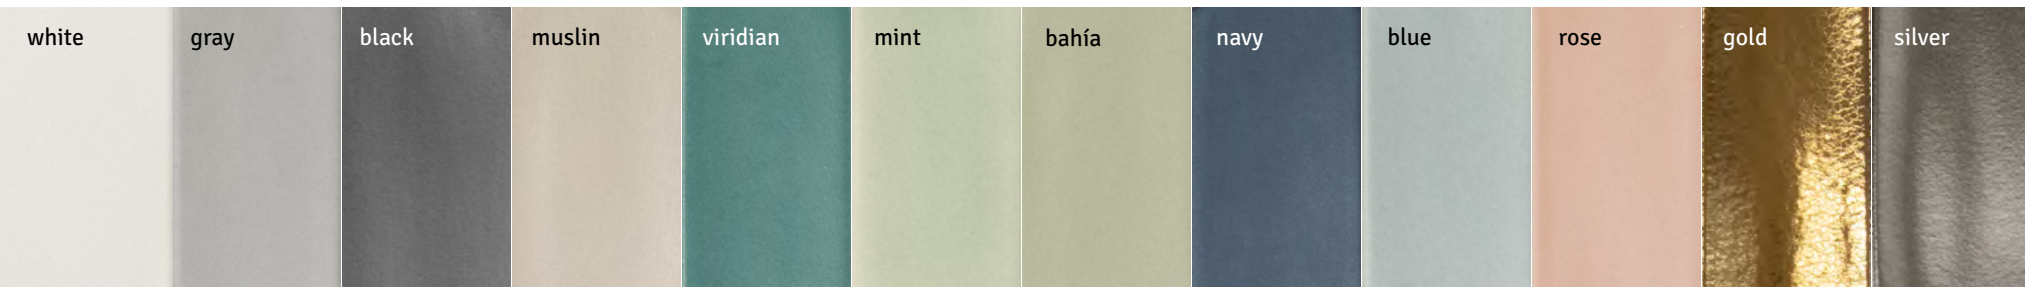

Embalaje / Packing / Verpackung / Emballage

formato size	kg/pza kg/pieces	caja / box			palet / pallet			
		piezas pieces	kg	m² sqm	piezas pieces	kg	m² sqm	cajas boxes
5 x 25 cm 2" x 10"	0,16	44	7,27	0,50	5.280	896	60	120

Interactive Catalog

COLLECTION

Company

SOCIAL