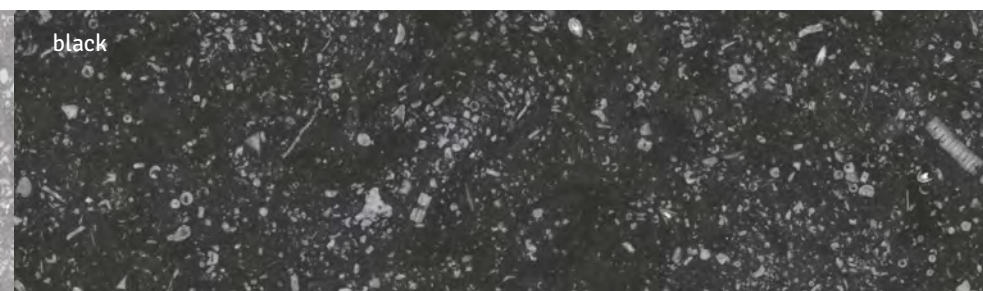

* These models are made up of different designs, packaged randomly in the same box.

* Diese Modelle setzen sich aus verschiedenen Designs zusammen, die nach dem Zufallsprinzip in demselben Karton verteilt und geliefert werden.

* Ces modèles sont composés par des designs différents qui sont présentés dans le même carton de façon aléatoire.

Embalaje / Packing / Verpackung / Emballage

formato size	kg/pza kg/pieces	caja / box			palet / pallet			
		piezas pieces	kg	m² sqm	piezas pieces	kg	m² sqm	cajas boxes
20 x 20 cm 8" x 8"	0,71	25	17,89	1,00	1.500	1.097	60	60
29,2 x 25,4 cm 11½" x 10"	0,99	18	17,95	1,00	864	885	48	48

Company

SOCIAL