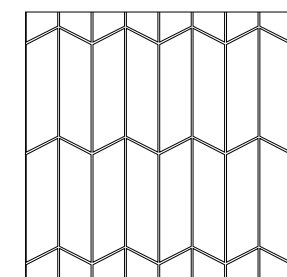

Propuestas de colocación

Suggested layout patterns / Verlegungsvorschläge / Propositions de pose

Chevron Wall Left 50%
Chevron Wall Right 50%