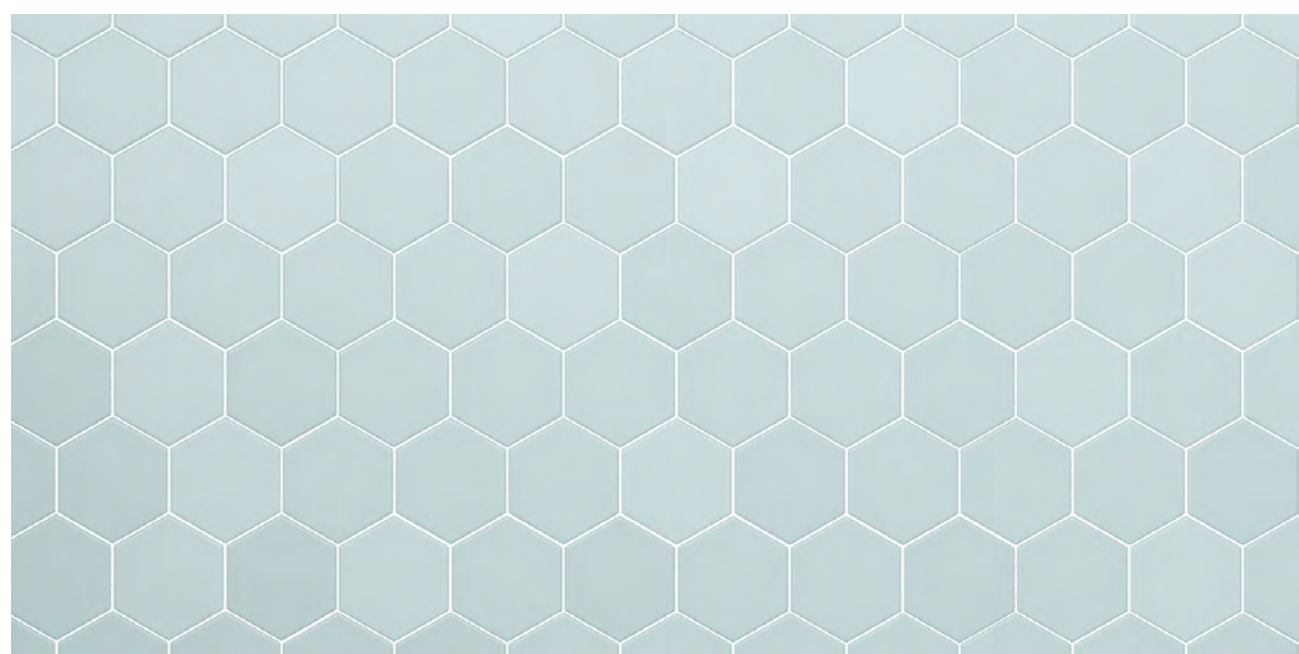

Kromatika White 11,6 x 10,1 cm / 4½" x 4"