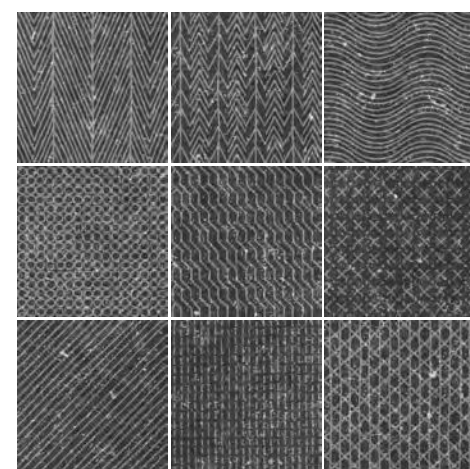

Gamut Black*
23571 EQ-5

Formatos

Sizes / Formate / Formats

29,2 x 25,4 cm
11½" x 10"

Grey 23578 EQ-3

Black 23577 EQ-3

Variedad gráfica
Shade variation
Designvielfalt
Variété de designs