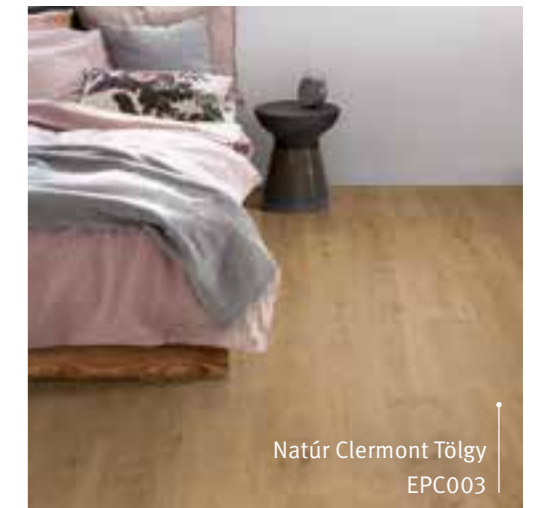

» További információ:
egger.com/flooring-trends

Chromix Fehér
EPL168

EGGER Dekoratív kollekciónak:
F637 ST16 Chromix Fehér

Szürke Maribor Tölgy
EPL195

Natúr Clermont Tölgy
EPC003

Natúr Waltham Tölgy
EPD027