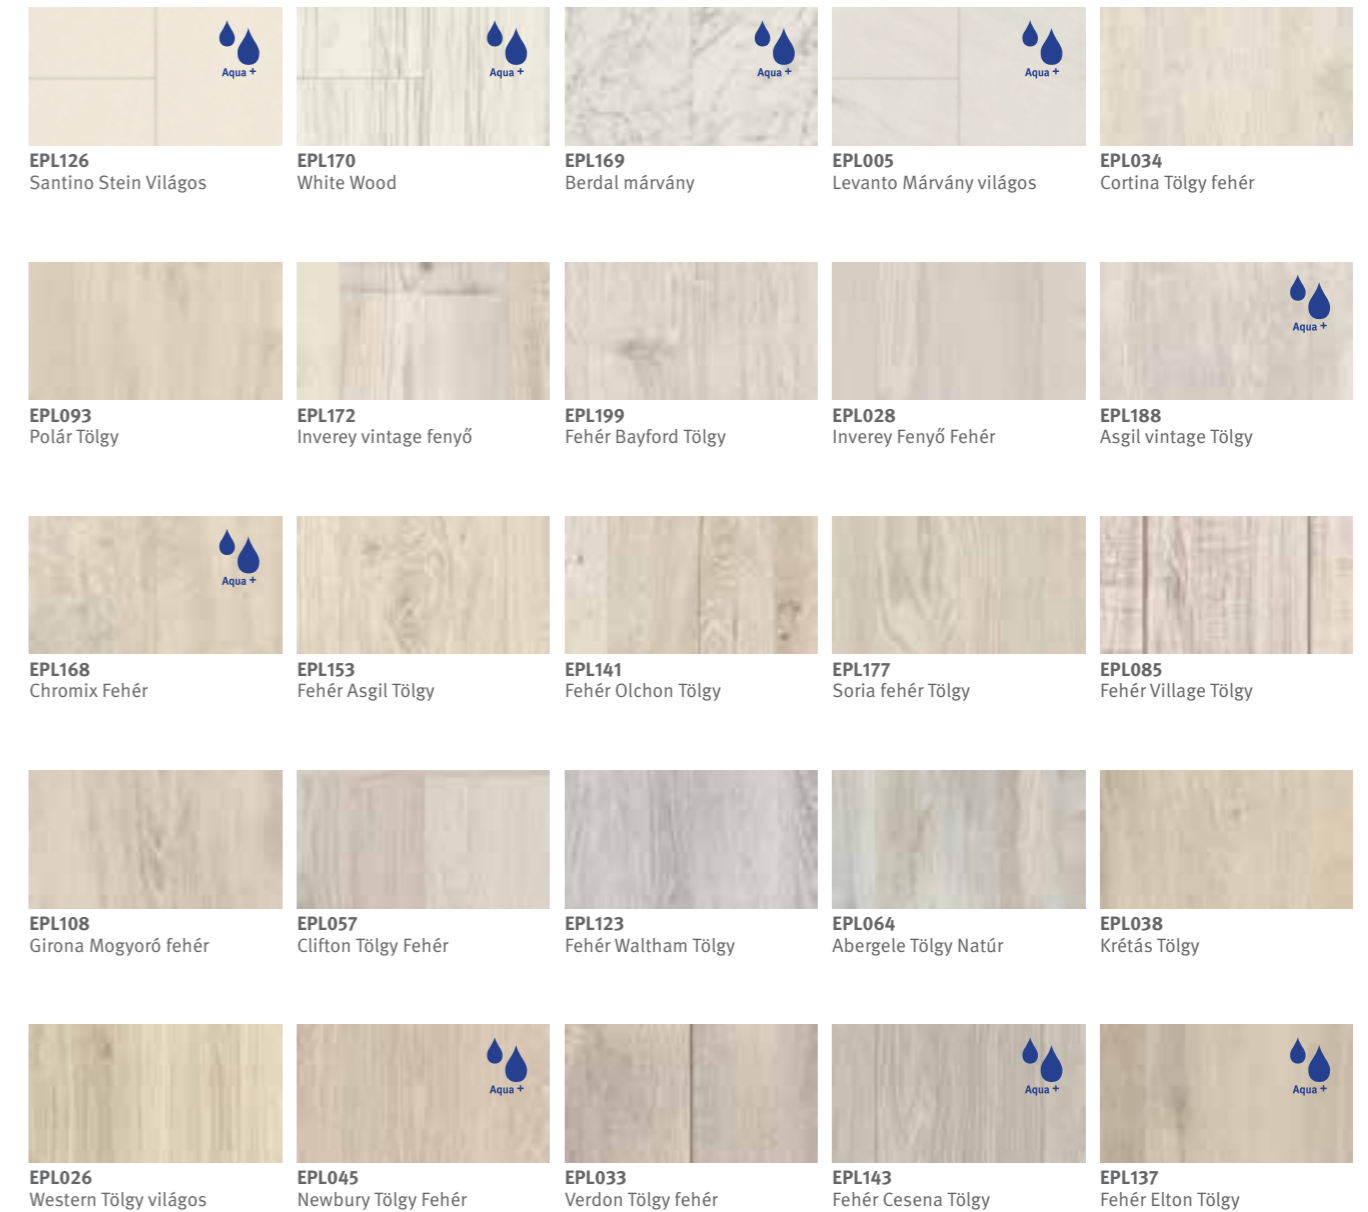

40

Laminált padlók

41

Laminált padlók

További információ:
egger.com/ecofacts

–6,01 kg CO₂/m²

83%-ban megújuló erőforrásból
származó anyagból

78%-ban fűrészszüzemből
származó melléktermékekből

Minden bemutatott és említett dekor reprodukció.