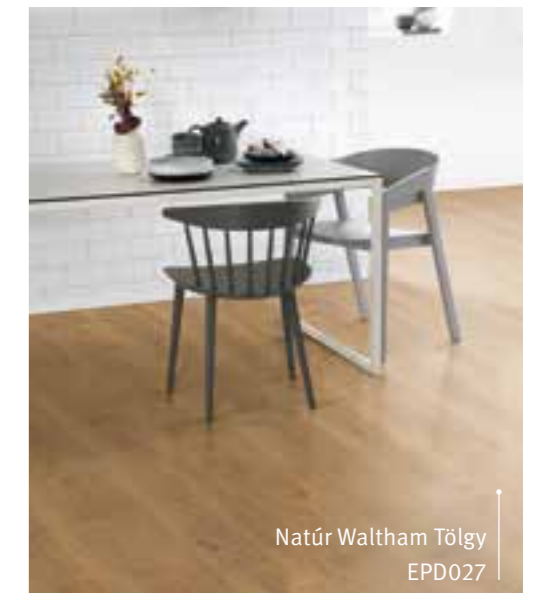

» További információ:
egger.com/flooring-trends

Chromix Fehér
EPL168

EGGER Dekoratív kollekciónak:
F637 ST16 Chromix Fehér

Szürke Maribor Tölgy
EPL195

Natúr Clermont Tölgy
EPC003

Natúr Waltham Tölgy
EPD027