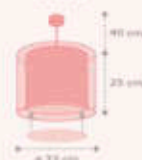

1 x 20W máx.
LED - E-14

41432