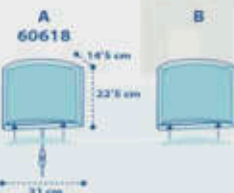

1 x 15W max.
LED - E-27