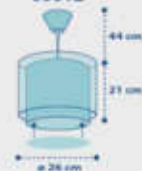

1 x 20W max.
LED - E-14

60612