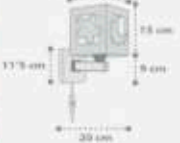

1 x 15W max
LED - E-27

B

moonlight

63231E
125 x 125 mm
15 cm
14 cm
125 x 125 mm
1 x 0,5W max.
LED - E-14

63232E
47,5 cm
21,5 cm
24 x 24 cm
3 x 1,5W max.
LED - E-27

63233NE
8,5 cm
16 cm
12,5 cm
48 cm
3 x 1,5W max.
LED - E-27