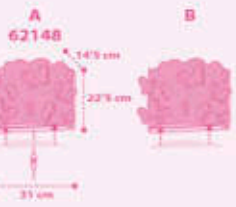

2 x 15W max.
LED - E-27