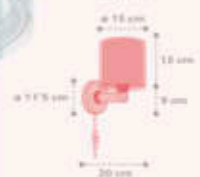

1 x 15W máx.
LED - E-27

A
41439

1 x 15W máx.
LED - E-27