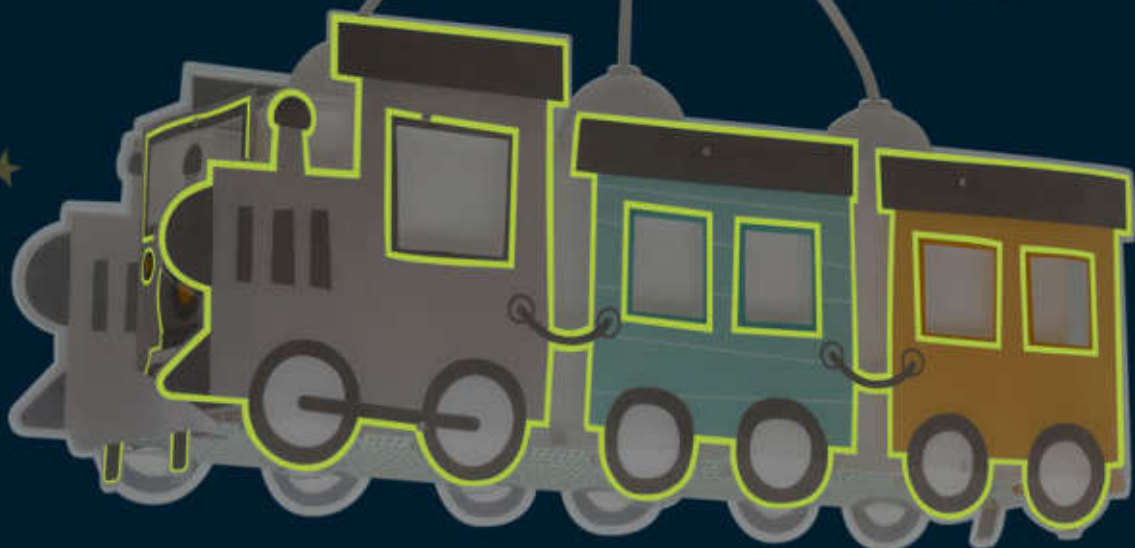

63536
 14,5 cm x 37,5 cm x 30 cm
 2 x 15W max.
 LED - E-27

A 63538
 15,5 cm x 22,5 cm x 38,5 cm
 1 x 15W max.
 LED - E-27

B

the night train

63530

3 x 15W max.
LED - E-27

63534

3 x 15W max.
LED - E-27