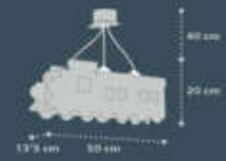

63536
 14,5 cm x 37,5 cm x 30 cm
 2 x 15W max.
 LED - E-27

A 63538
 15,5 cm x 22,5 cm x 38,5 cm
 1 x 15W max.
 LED - E-27

B

the night train

63530

3 x 15W max.
LED - E-27

63534

3 x 15W max.
LED - E-27