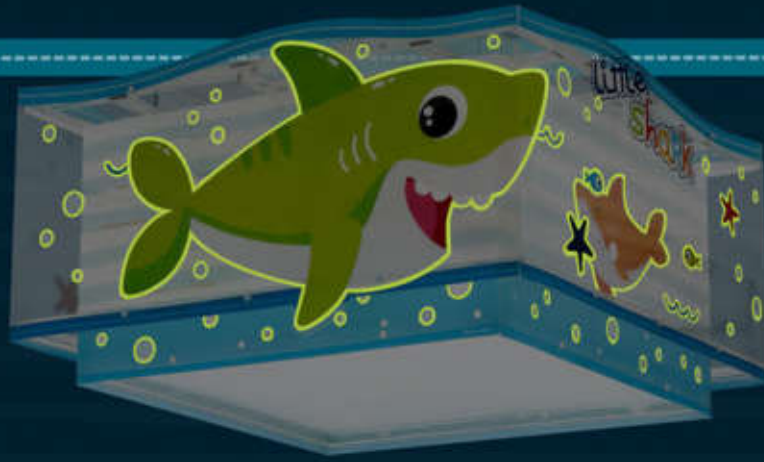

63473
15 cm
17 cm
33 cm
3 x 15W max.
LED - E-27

63476
18.5 cm
32 cm x 30 cm
2 x 15W max.
LED - E-27

A 63479
17.5 cm 17 cm
11.5 cm
19 cm
20 cm
1 x 15W max.
LED - E-27

B

little
shark

 <p>63471 17 cm x 17 cm 15 cm 14 cm 12.5 x 12.5 cm 1 x 0.5W máx. LED - E-14</p>	
 <p>63472 40.5 cm 33 cm 29.5 x 29.5 cm 1 x 1.5W máx. LED - E-27</p>	
 <p>63473 5.5 cm 15 cm 17 cm 5.5 cm 3 x 1.5W máx. LED - E-27</p>	
 <p>63476 16.5 cm 32 cm x 30 cm 2 x 1.5W máx. LED - E-27</p>	
<p>A</p>  <p>63479 19.5 cm x 17 cm 13 cm 11.5 cm 9 cm 20 cm 1 x 1.5W máx. LED - E-27</p>	<p>B</p> 