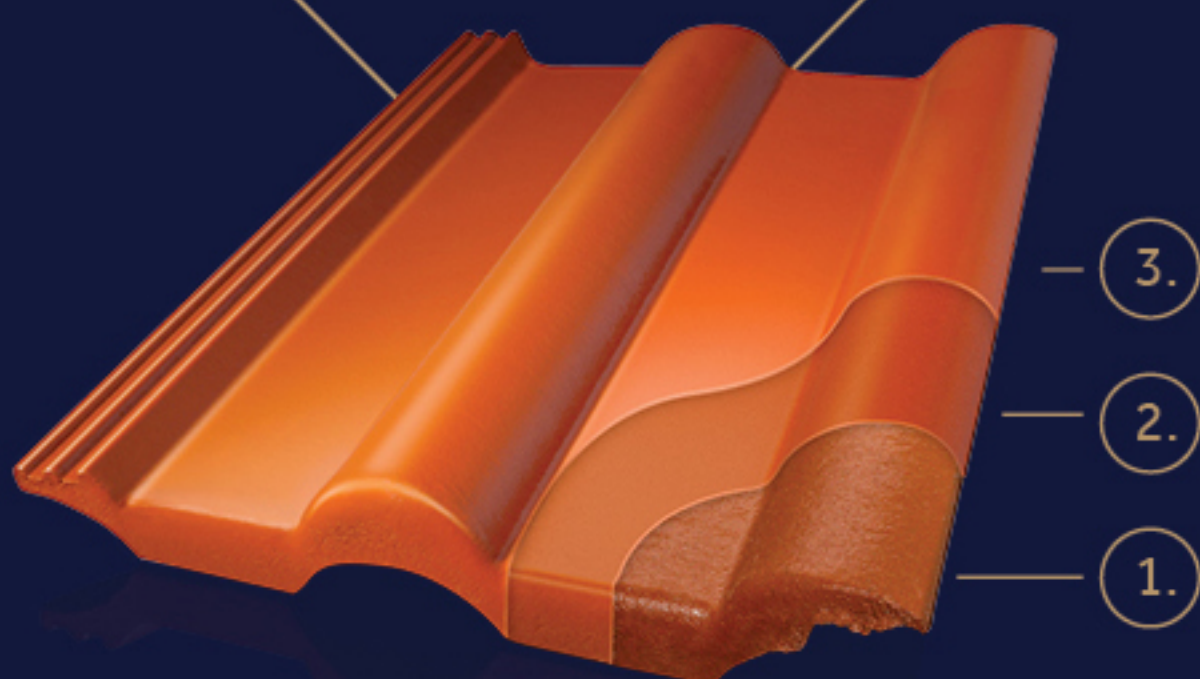

Azért, hogy olyan házat építhess, amelyben gondtalanul élheted az életed. Ez a Happy House filozófia.

A BMI Bramac **legújabb, Star tetőcserepeinek** tervezésekor is ezt a gondolatiságot tartottuk szem előtt. Megalkottuk azt a technológiát, mellyel házunkat hosszú évek elteltével is éppen olyan szépnek láthatjuk majd, mint a beköltözés napján. A **különleges Star-bevonat** nemcsak ragyogóvá, de egyben ellenállóbbá is teszi a tetőt, hogy otthonod gondtalanságát semmi se zavarhassa meg.

A BMI Bramac **innovatív, Star-bevonattal ellátott tetőcserepei** az iparág legújabb technológiáját képviselik: egy termékben egyesítettük a betoncserepek kedvező tulajdonságait és tartósságát a kerámiára jellemző fényes, sima felülettel. Bemutatkozik Európa legnagyobb tetőrendszereket gyártó vállalatcsoportjának **csúskategóriás** tetőcserepe.

Ellenálló és gyönyörű

A szépség kulcsa: egyedülálló technológia

A Római Star tetőcserepek titka a speciális szendvicstechnológia, amely három rétegből áll. Egy durva szemcseszerkezetű, majd egy finom szemcseszerkezetű réteg, így az erős cseréptest a szem előtt rejtve marad, kívülről csak a harmadik réteg, a különleges felületkezelés látható.

A STAR TETŐCSEREPEK FELÉPÍTÉSE:

1. Nagyobb szemcsés, **anyagában színezett** beton cseréptest
2. **Finom szemcseszerkezetű** cementpép-réteg
3. Felületi festékréteg: **egyedülálló Star-technológia**

Hosszan tartó védelem