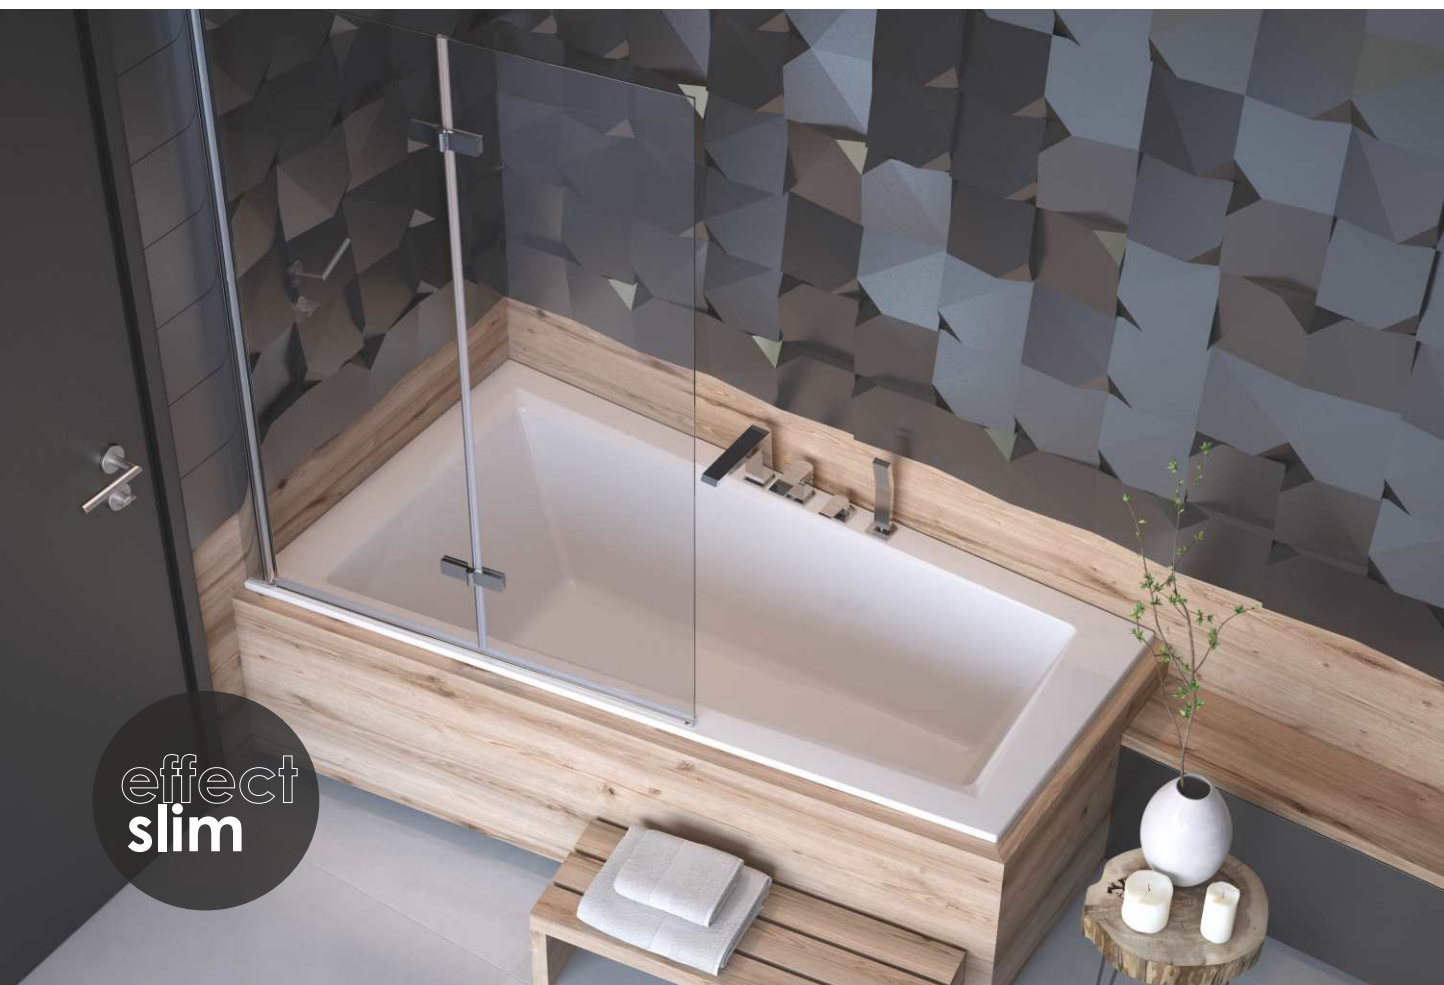

Parawan nawannowy  
Prime 2 s. 75

Bateria wannowa  
Modern / Varium s. 105

Idealna w zestawie:

Zagłówek wannowy Loox  
s. 105

wanna asymetryczna slim

# Intima Slim

NEW

effect  
slim

wanna lewa

Wanna dostępna również z powłoką Besco BeSafe za dopłatą 320 PLN  
Wanna idealna pod zabudowę, rant tylko 15 mm  
Wanna w komplecie ze stelażem  
Materiał: Akryl sanitarny