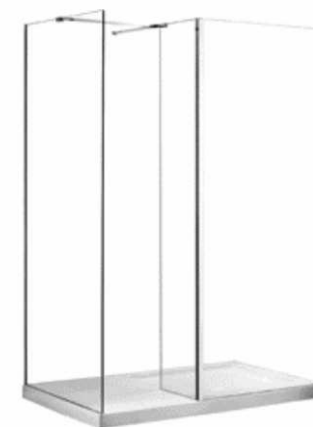

# Indre

model	indeks	wymiary [cm]	kolor szkła	cena netto
indre 140	IW-140-90-C	140 x 90 x 195	przejrzyste	2215

Cechy kabiny:

- Bezpieczne szkło 8 mm
- Profil i wsporniki chrom błysk
- Regulacja przyścienna niwelacja nierówności ściany
- Uniwersalny model: prawy/lewy montaż
- Powłoka Besco ProClean w standardzie