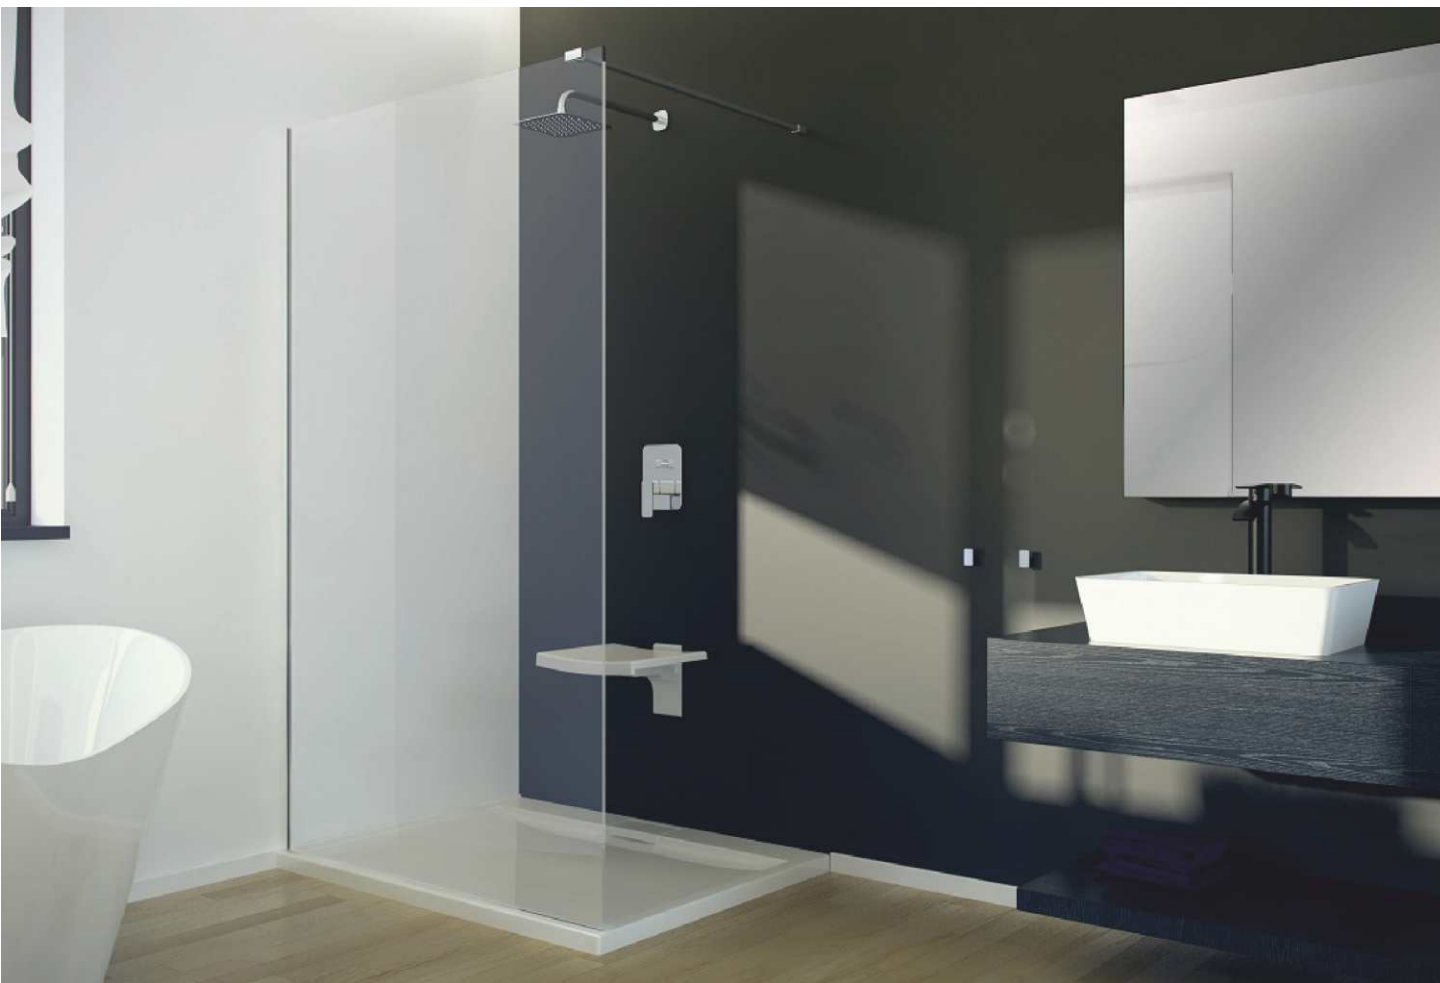

Idealna w zestawie:

Odptyw liniowy  
Virgo Black s. 100

Zestaw prysznicowy  
Decco / Illusion II  
s. 104

Brodzik Axim Ultraslim  
s. 103

kabina prysznicowa walk in

# Aveo

Cechy kabiny:

- Bezpieczne szkło 8 mm
- Profil i wsporniki chrom błysk
- Max. długość wspornika 120 cm
- Regulacja przyścienna niwelacja nierówności ściany
- Uniwersalny model: prawy/lewy montaż
- Powłoka Besco ProClean w standardzie