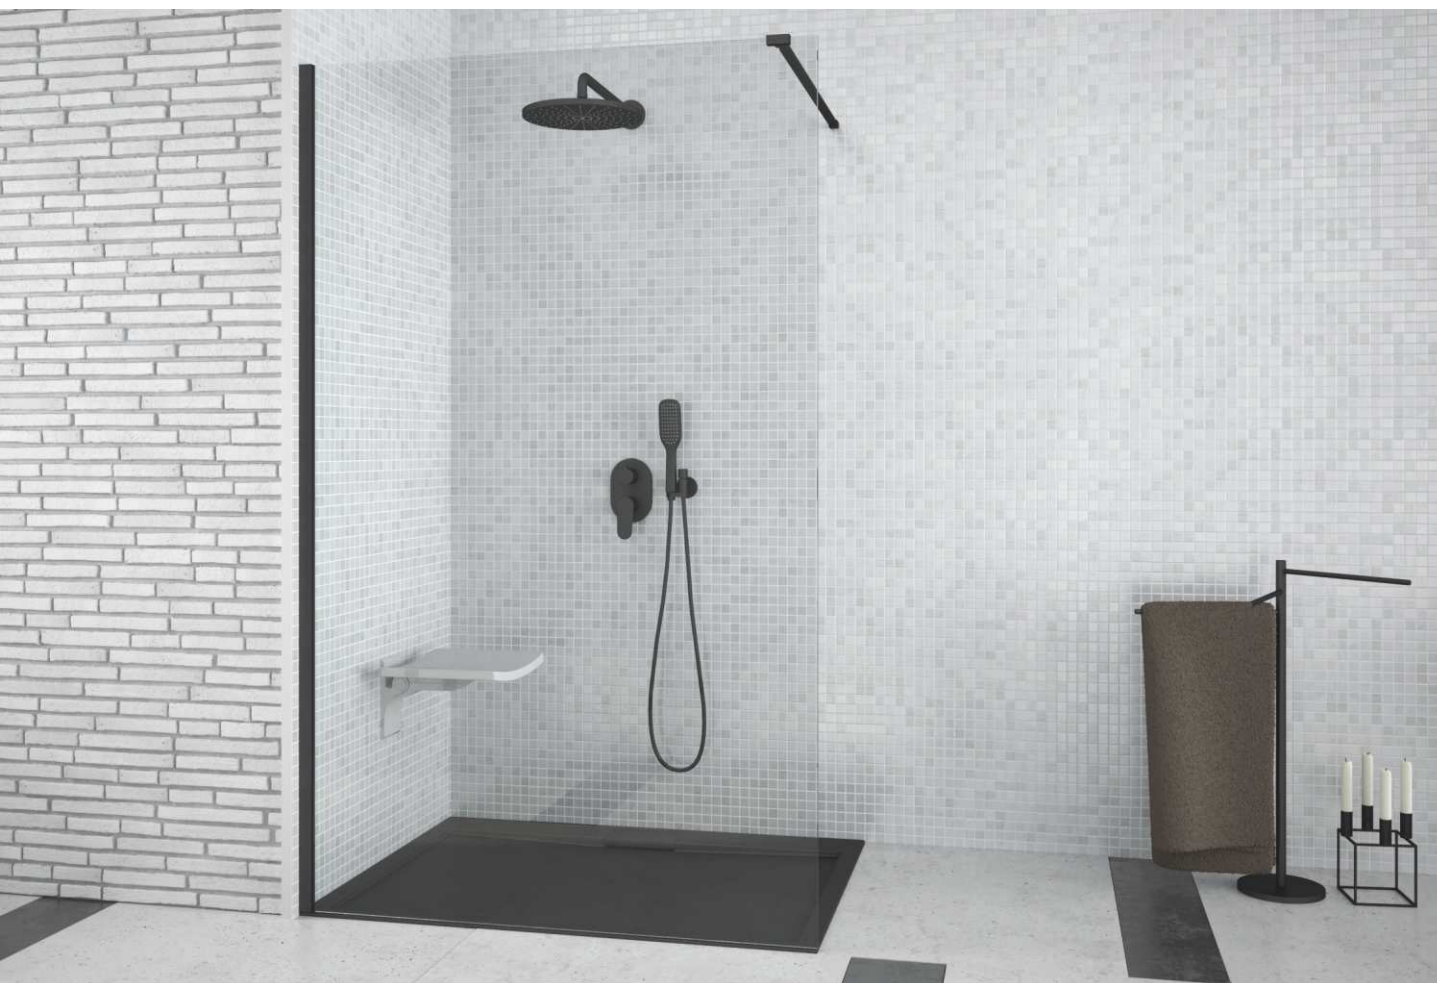

# Aveo Due

Cechy kabiny:

- Bezpieczne szkło 8 mm
- Wsporniki chrom błysk
- Max. długość wsporników 120 cm
- Powłoka Besco ProClean w standardzie

model	indeks	wymiary [cm]	kolor szkła	cena netto
aveo due 90	AVD-90-195C	90 x 195	przejrzyste	1255
aveo due 100	AVD-100-195C	100 x 195	przejrzyste	1290
aveo due 110	AVD-110-195C	110 x 195	przejrzyste	1320
aveo due 120	AVD-120-195C	120 x 195	przejrzyste	1370
aveo due 130	AVD-130-195C	130 x 195	przejrzyste	1410
aveo due 140	AVD-140-195C	140 x 195	przejrzyste	1440
panel aveo 30	PA-30-195-C	30 x 195	przejrzyste	440
panel aveo 50	PA-50-195-C	50 x 195	przejrzyste	440

Idealna w zestawie:

Odptyw liniowy  
Virgo Black s. 100

Zestaw prysznicowy  
Modern / Varium I  
s. 104

Brodzik Axim Ultraslim  
s. 103

kabina prysznicowa walk in

# Aveo Black

Cechy kabiny:

- Bezpieczne szkło 8 mm
- Profil i wspornik czarny matt
- Max. długość wspornika 120 cm
- Regulacja przyścienna niwelacja nierówności ściany
- Uniwersalny model: prawy/lewy montaż
- Powłoka Besco ProClean w standardzie