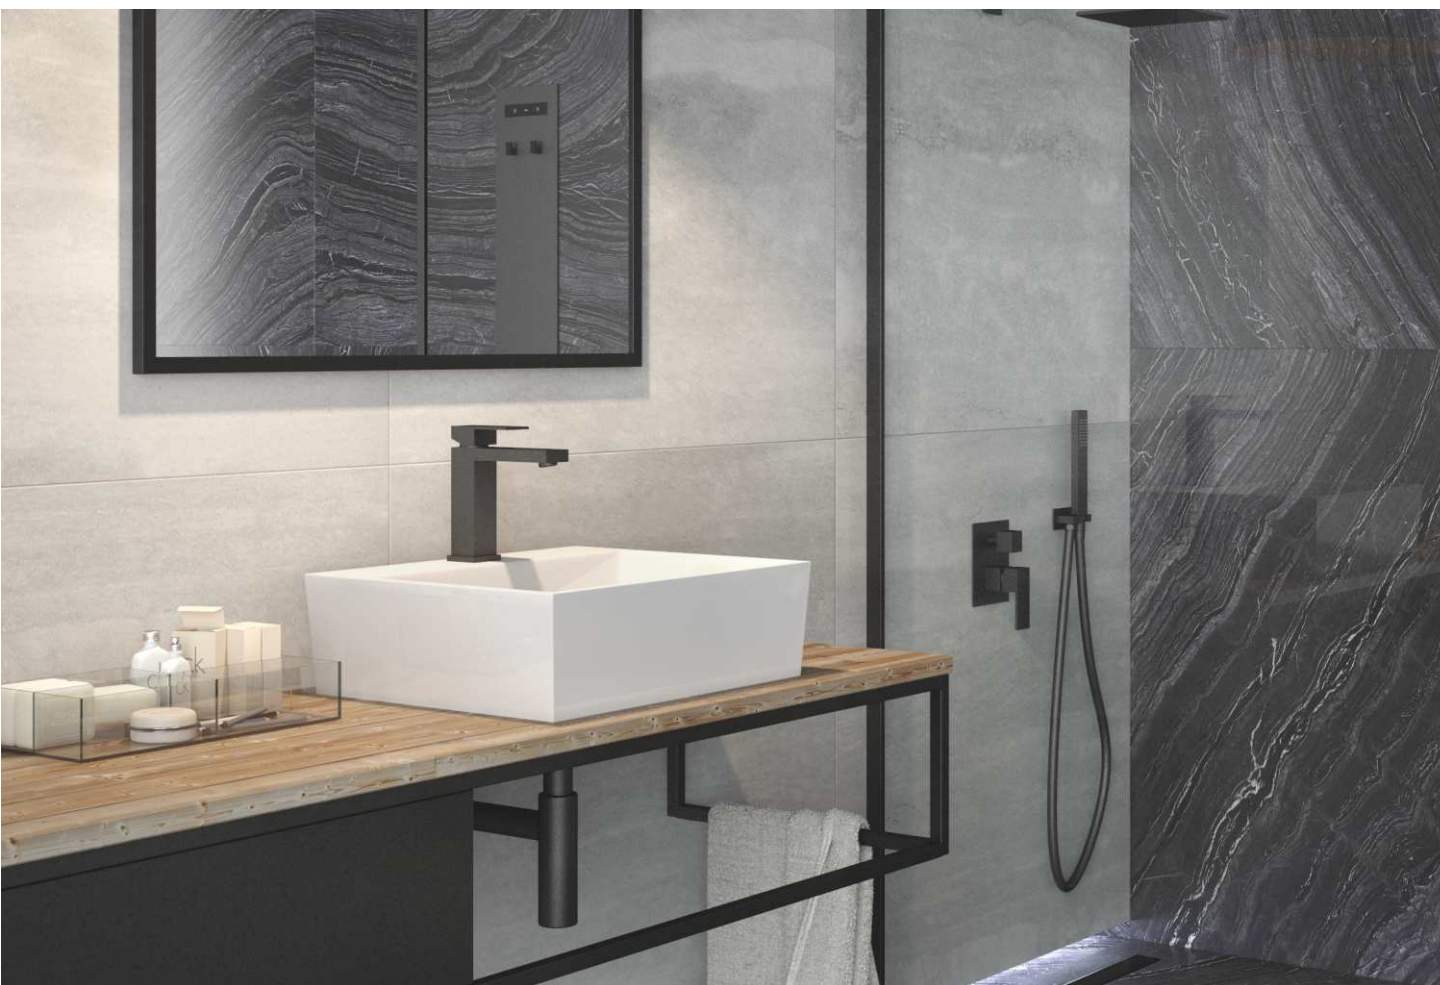

umywalka wolnostojąca przyścienna / nablutowa

Vera

model	indeks	wymiary [cm]	cena netto
vera wolnostojąca	#UMD-VWO	40 x 50 x 85	1755
vera nablutowa	#UMD-VNB	40 x 50 x 15	740
vera glam wolnostojąca	#UMD-V-WOZ/WOS/WOG	40 x 50 x 85	2810
vera glam nablutowa	#UMD-V-NBZ/NBS/NBG	40 x 50 x 15	1790