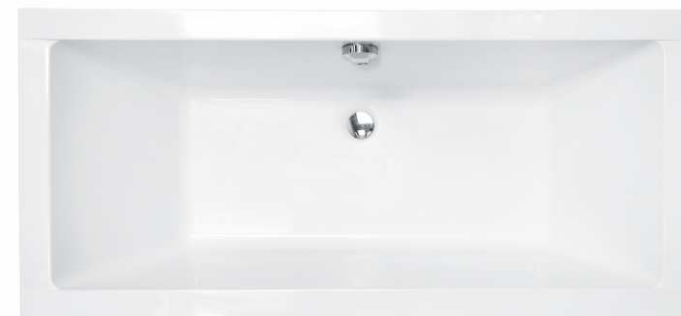

# Quadro Slim

NEW

Wanna dostępna również z powłoką Besco BeSafe za dopłatą 320 PLN  
Wanna idealna pod zabudowę, rant tylko 15 mm  
Wanna w komplecie ze stelażem  
Materiał: Akryl sanitarny

model	indeks	wymiary [cm]	pojemność [l]	cena netto
quadro slim 155	#WAQ-155-SL	155 x 70	155	870
quadro slim 165	#WAQ-165-SL	165 x 75	180	900
quadro slim 170	#WAQ-170-SL	170 x 75	185	950
quadro slim 175	#WAQ-175-SL	175 x 80	195	990
quadro slim 180	#WAQ-180-SL	180 x 80	203	1050
quadro slim 190	#WAQ-190-SL	190 x 90	260	1200