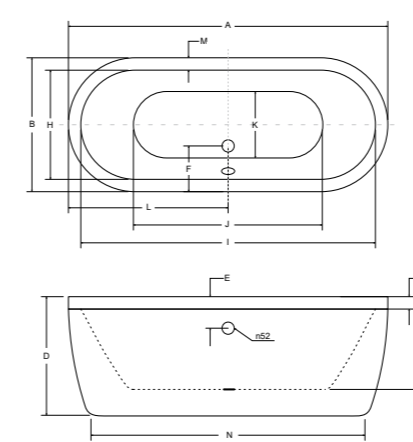

model	indeks	wymiary [cm]	pojemność [L]	cena netto [PLN]
victoria 160	#WKV-160-WO	160 x 75	190	3070
victoria 185	#WKV-185-WO	185 x 83	275	3325
victoria 160 pod zabudowę	#WKV-160-WZ	160 x 75	190	1780
victoria 185 pod zabudowę	#WKV-185-WZ	185 x 83	275	2020

W cenie wanny:
Automatyczny syfon z przelewem chrom w standardzie
lub automatyczny syfon z przelewem białym lub odpływ klik-klak chrom
Syfon klik-klak czyszczony od góry z przelewem prostokątnym slim za dopłatą 155 PLN
Odpływ klik-klak czyszczony od góry za dopłatą 105 PLN
Syfon klik-klak z szybkim napełnieniem wanny przez przelew za dopłatą 420 PLN
Odpływ klik-klak white, black lub gold za dopłatą 250 PLN
Syfon klik-klak z przelewem black slim za dopłatą 250 PLN
Automatyczny syfon z przelewem black lub gold za dopłatą 250 PLN
Wanna dostępna we wszystkich kolorach palety RAL w pełnym kolorze
lub w opcji dwukolorowej za dopłatą +100% do ceny wanny *kolor czarny +20%
Materiał: Kompozyt sanitarny

A	B	C	D	E	F	G	H	I	J	K	L	M	N
1590	760	440	640	75	280	35	590	1430	1030	390	795	80	1480
1850	820	470	660	75	310	35	640	1670	1240	430	925	90	1660
1590	760	440	-	75	280	35	590	1430	1030	390	795	80	-
1850	820	470	-	75	310	35	640	1670	1240	430	925	90	-