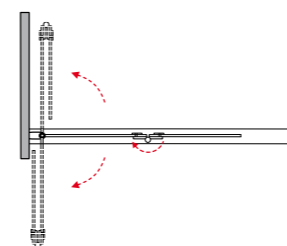

model	indeks	wymiary [cm]	kolor szkła	cena netto [PLN]
avis	PAV-2S	120 x 145	przejrzyste	965

model	indeks	wymiary [cm]	kolor szkła	cena netto [PLN]
prestigio	PP-2S	80 x 150	przejrzyste	980

A	B	C	D	E	F	G	H	I
1200-1225	313	1450	810	1420	-	-	-	-

A	B	C	D	E	F	G	H	I
790-815	371	1500	349	1470	-	-	-	-