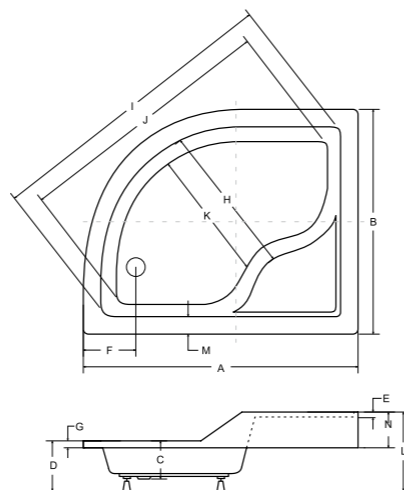

maxi brodzik asymetryczny

model	indeks	wymiary [cm]	obudowa H [cm]	cena netto [PLN]
maxi 100 p/l	#BAM-100-NP / NL	100 x 80 x 24	35	500
maxi 120 p/l	#BAM-120-NP / NL	120 x 85 x 24	35	565
obudowa 100 p/l	OAB-100-NS	100		185
obudowa 120 p/l	OAB-120-NS	120		195

Brodzik dostępny również z powłoką Besco BeSafe za dopłatą 240 PLN
Głęboki z podwyższonym siedziskiem
Brodzik w komplecie z systemem poziomującym
Obudowa uniwersalna: prawy/lewy montaż
Odpływ Ø 50 mm
Materiał: Akryl sanitarny

A	B	C	D	E	F	G	H	I	J	K	L	M	N
1000	800	240	385	20	200	35	530	1040	970	490	450	70	100
1200	850	240	385	20	200	35	770	1250	1170	500	450	70	100