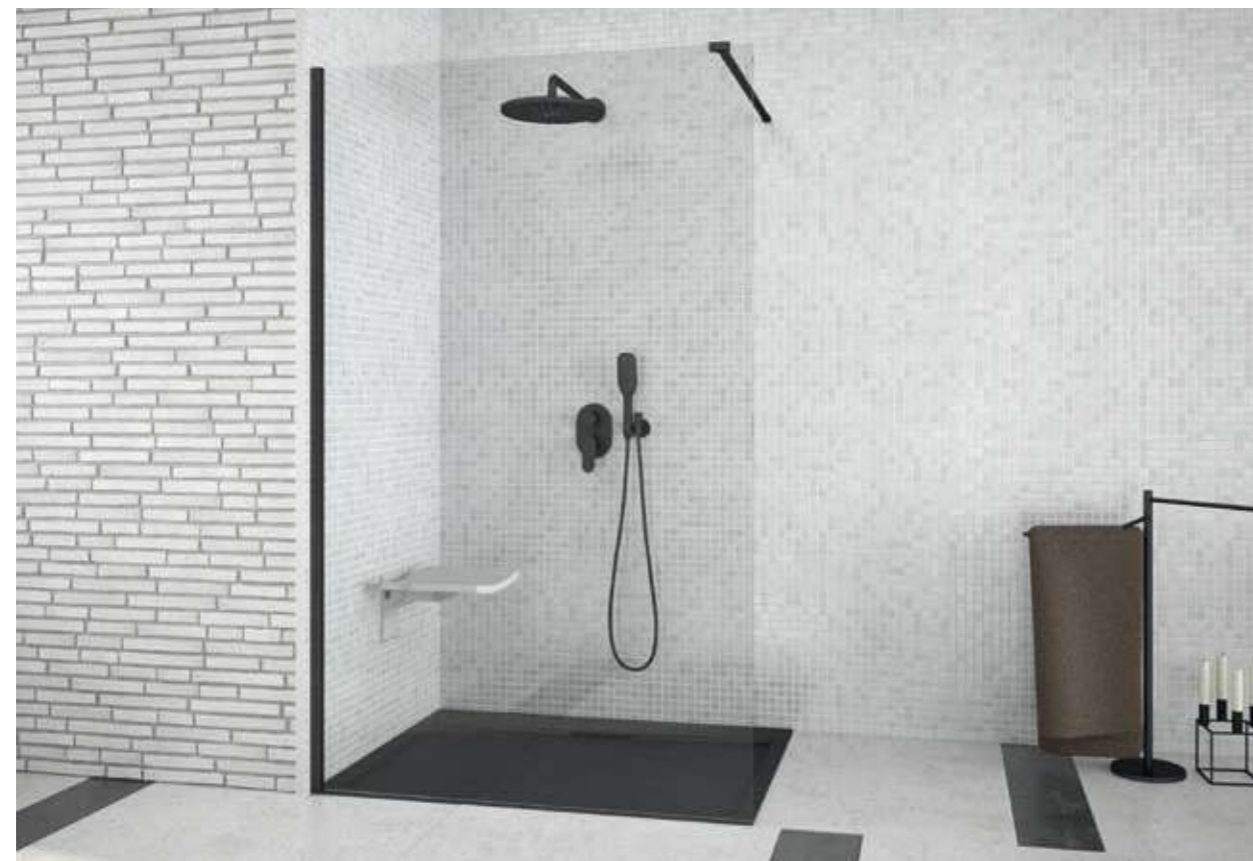

aveo black kabina prysznicowa walk in

cechy kabiny

- Bezpieczne szkło 8 mm
- Profil i wsporniki czarny matt
- Max. długość wspornika 120 cm
- Regulacja przyścienna niwelacja nierówności ściany:
  Aveo Black 90: 88.5-90 cm
  Aveo Black 100: 98.5-100 cm
  Aveo Black 110: 108.5-110 cm
  Aveo Black 120: 118.5-120 cm
  Aveo Black 130: 128.5-130 cm
  Aveo Black 140: 138.5-140 cm
- Uniwersalny model: prawy/lewy montaż
- Powłoka Besco ProClean w standardzie

Dedykowane brodziki: Axim UltraSlim, Alpina SlimLine, Nox UltraSlim, Acro UltraSlim, Aquarius SlimLine

Dedykowane odpływy liniowe: Virgo Duo, Virgo Black, Virgo Basic, Virgo Slim

model	indeks	wymiary [cm]	kolor szkła	cena netto [PLN]
aveo black 90	AVB-90-195C	90 x 195	przejrzyste	1070
aveo black 100	AVB-100-195C	100 x 195	przejrzyste	1090
aveo black 110	AVB-110-195C	110 x 195	przejrzyste	1110
aveo black 120	AVB-120-195C	120 x 195	przejrzyste	1135
aveo black 130	AVB-130-195C	130 x 195	przejrzyste	1245
aveo black 140	AVB-140-195C	140 x 195	przejrzyste	1310
panel black 30	PAB-30-195-C	30 x 195	przejrzyste	670
panel black 50	PAB-50-195-C	50 x 195	przejrzyste	670

A	B	C	D	E	F	G	H
1200	885-900	1950	-	-	-	-	-
1200	958-1000	1950	-	-	-	-	-
1200	1085-1100	1950	-	-	-	-	-
1200	1185-1200	1950	-	-	-	-	-
1200	1285-1300	1950	-	-	-	-	-
1200	1385-1400	1950	-	-	-	-	-
300-315	-	1950	-	-	-	-	-
500-515	-	1950	-	-	-	-	-

idealne w komplecie