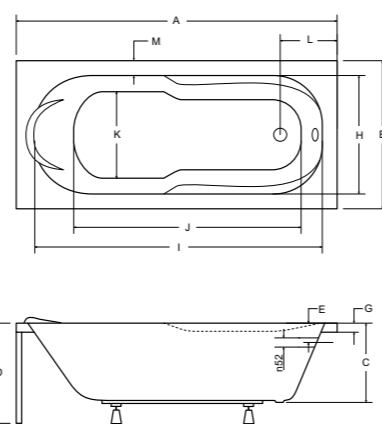

model	indeks	wymiary [cm]	obudowa H [cm]	pojemność [L]	cena netto [PLN]
bona 140	#WAB-140-PK	140 x 70	50	129	450
bona 150	#WAB-150-PK	150 x 70	50	145	480
bona 160	#WAB-160-PK	160 x 70	50	166	500
bona 170	#WAB-170-PK	170 x 70	55	188	570
bona 180	#WAB-180-PK	180 x 80	52	203	795
bona 190	#WAB-190-PK	190 x 80	-	218	860
obudowa uni 140	#OAP-140-UNI	140			305
obudowa uni 150	#OAP-150-UNI	150			305
obudowa uni 160	#OAP-160-UNI	160			305
obudowa uni 170	#OAP-170-UNI	170			305
obudowa uni 180	#OAP-180-UNI	180			305

Wanna dostępna również z powłoką Besco BeSafe za dopłatą 320 PLN
Obudowa zawiera panel czołowy oraz panel boczny
Wanna w komplecie ze stelażem Materiał: Akryl sanitarny

A	B	C	D	E	F	G	H	I	J	K	L	M	N
1380	700	400	535	75	-	35	590	1190	930	440	230	55	-
1500	700	400	535	70	-	35	590	1310	1040	440	250	55	-
1600	700	400	535	70	-	35	590	1400	1160	440	240	55	-
1700	700	420	585	70	-	35	585	1480	1240	440	235	55	-
1795	800	385	-	70	-	35	650	1570	1380	480	245	75	-
1895	800	425	-	70	-	35	650	1670	1430	480	245	75	-