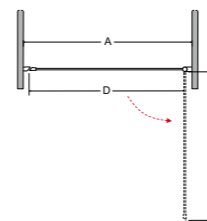

Dedykowane odpływy liniowe:

Virgo Duo, Virgo Black, Virgo Basic, Virgo Slim

model	indeks	wymiary [cm]	kolor szkła	cena netto [PLN]
sinco 80	DS-80	80 x 195	przejrzyste	905
sinco 90	DS-90	90 x 195	przejrzyste	905