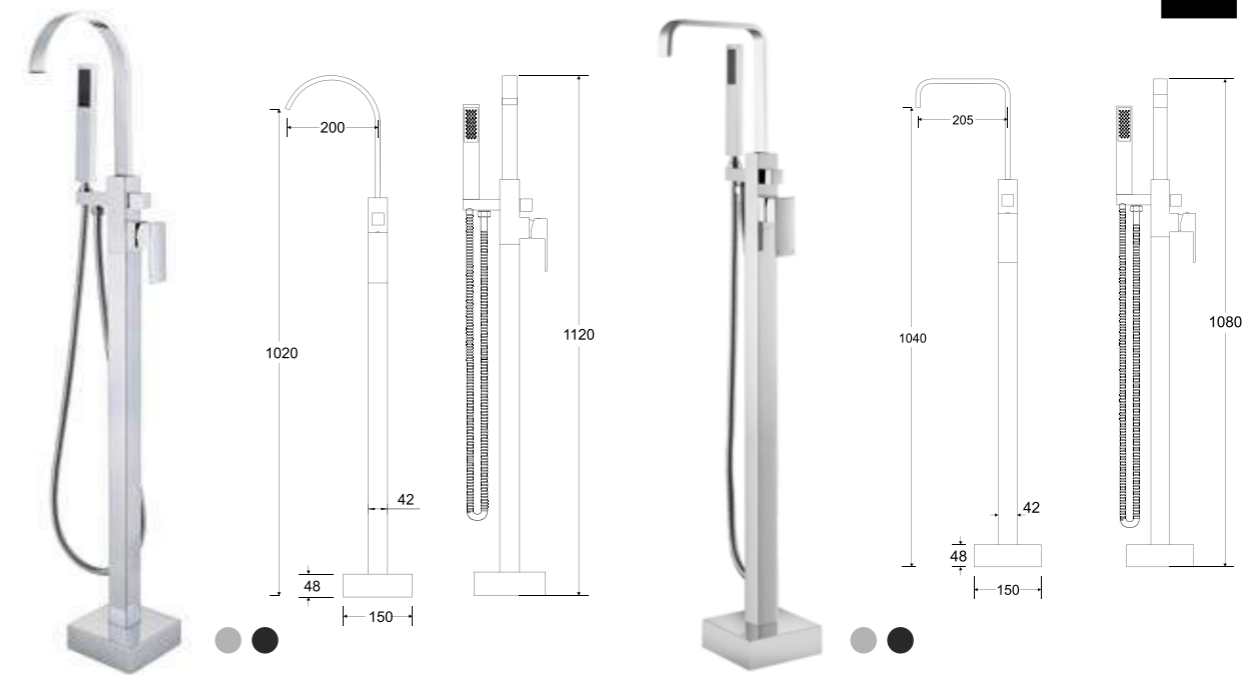

model	indeks	cena netto [PLN]	model	indeks	cena netto [PLN]
wolnostojąca II chrom	BW-MII-CH	2090	wolnostojąca I chrom	BW-MI-CH	2090
wolnostojąca II czarny matt	BW-MII-CZ	2195	wolnostojąca I czarny matt	BW-MI-CZ	2195

- **Kerox**
  ceramiczna
  głowica
- **Neoperl**
  perlator
- **Easy Fix**
  zestaw
  montażowy
- **Neoperl**
  wewnętrzne
  wężyki,
  przyłącz
  1/2 cala
- **wąż**
  natryskowy
  odporny na
  skręcenia
- **wygodny**
  przełącznik
  natrysk/wanna
- optymalny
  przepływ
  wody
- **100% mosiądz**
  wysoka jakość
  materiału
- **design**
  precyzyjne
  wykończenie
  detali
- **idealna**
  wysokość
  do wanien
  wolnostojących
  Besco