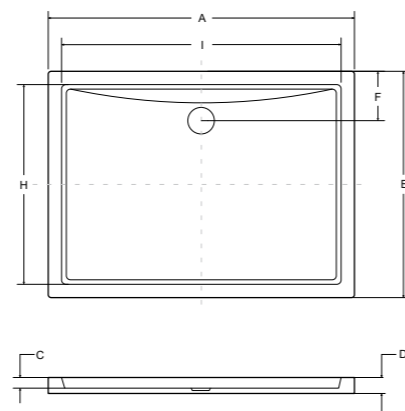

alpina slimline brodzik prostokątny

model	indeks	wymiary [cm]	cena netto [PLN]
alpina 100x80	BAA-108-P	100 x 80 x 3	480
alpina 100x80 zintegrowany	#BAA-10814-P	100 x 80 x 3	480
alpina 120x80	BAA-128-P	120 x 80 x 3	595
alpina 120x90	BAA-129-P	120 x 90 x 3	620

Brodzik dostępny również z powłoką Besco BeSafe za dopłatą 240 PLN
Brodzik w wersji Stone Effect, w kolorze czarnym za dopłatą 120 PLN
Odpływ Ø 90 mm
Materiał: Akryl sanitarny

A	B	C	D	E	F	G	H	I	J	K	L	M	N
1000	800	30	55	-	195	-	675	870	-	-	-	-	-
1000	800	30	140	-	195	-	675	870	-	-	-	-	-
1200	800	30	55	-	195	-	670	1075	-	-	-	-	-
1200	900	30	55	-	195	-	780	1080	-	-	-	-	-