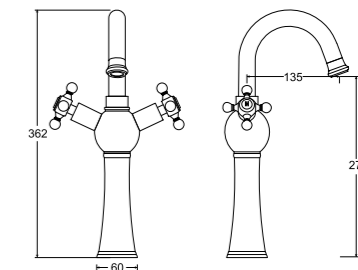

baterie **retro**

model	indeks	cena netto [PLN]
umywalkowa I chrom	BU-RI-CH	670