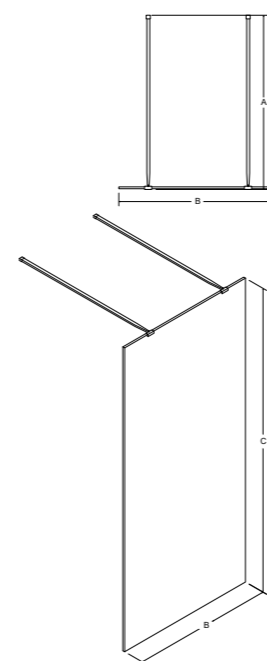

Dedykowane brodziki:

Axim UltraSlim, Nox UltraSlim, Acro UltraSlim, Alpina SlimLine, Aquarius SlimLine

Dedykowane odpływy liniowe:

Virgo Duo, Virgo Black, Virgo Basic, Virgo Slim

model	indeks	wymiary [cm]	kolor szkła	cena netto [PLN]
aveo due black 90	ADB-90-195C	90 x 195	przejrzyste	1360
aveo due black 100	ADB-100-195C	100 x 195	przejrzyste	1390
aveo due black 110	ADB-110-195C	110 x 195	przejrzyste	1420
aveo due black 120	ADB-120-195C	120 x 195	przejrzyste	1470
aveo due black 130	ADB-130-195C	130 x 195	przejrzyste	1515
aveo due black 140	ADB-140-195C	140 x 195	przejrzyste	1545
panel black 30	PAB-30-195-C	30 x 195	przejrzyste	670
panel black 50	PAB-50-195-C	50 x 195	przejrzyste	670