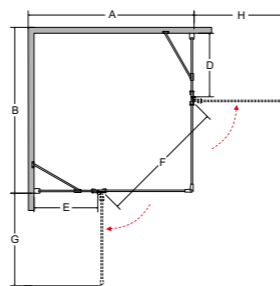

cechy kabiny

- Bezpieczne szkło 8 mm
- Profil, zawiasy i wsporniki chrom błysk
- Regulacja przyścienna niwelacja nierówności ściany:
  Viva 80: 78.5-81 cm / stronę
  Viva 90: 88.5-91 cm / stronę
- Magnetyczna uszczelka w drzwiach
- Zawias unoszący drzwi
- Rynienka odprowadzająca wodę do wewnątrz kabiny
- Szerokość wejścia:
  Viva 80: 73.3 cm
  Viva 90: 80.3 cm
- Powłoka Besco ProClean w standardzie

Dedykowane brodziki:
Axim UltraSlim, Acro UltraSlim, Aquarius SlimLine

Dedykowane odpływy liniowe:
Virgo Duo, Virgo Black, Virgo Basic, Virgo Slim

cechy kabiny

- Bezpieczne szkło 8 mm
- Profil, zawiasy i wsporniki chrom błysk
- Regulacja przyścienna niwelacja nierówności ściany:
  Viva 80: 78.5-81 cm / stronę
  Viva 90: 88.5-91 cm / stronę
- Magnetyczna uszczelka w drzwiach
- Zawias unoszący drzwi
- Rynienka odprowadzająca wodę do wewnątrz kabiny
- Szerokość wejścia:
  Viva 80: 48.3 cm
  Viva 90: 57.4 cm
- Powłoka Besco ProClean w standardzie

Dedykowane brodziki:
Axim UltraSlim, Acro UltraSlim, Aquarius SlimLine

Dedykowane odpływy liniowe:
Virgo Duo, Virgo Black, Virgo Basic, Virgo Slim

model	indeks	wymiary [cm]	kolor szkła	cena netto [PLN]
viva 80	VK-80-195-C	80 x 80 x 195	przejrzyste	2490
viva 90	VK-90-195-C	90 x 90 x 195	przejrzyste	2490

model	indeks	wymiary [cm]	kolor szkła	cena netto [PLN]
viva 80 p/l	VKP / VKL-80-195-C	80 x 80 x 195	przejrzyste	2490
viva 90 p/l	VKP / VKL-90-195-C	90 x 90 x 195	przejrzyste	2490

A	B	C	D	E	F	G	H
785-810	785-810	1950	249	249	733	512	512
885-910	885-910	1950	299	299	803	562	562

idealne w komplecie

idealne w komplecie

A	B	C	D	E	F	G	H
785-810	785-810	1950	200	800	600	-	-
885-910	885-910	1950	200	900	700	-	-