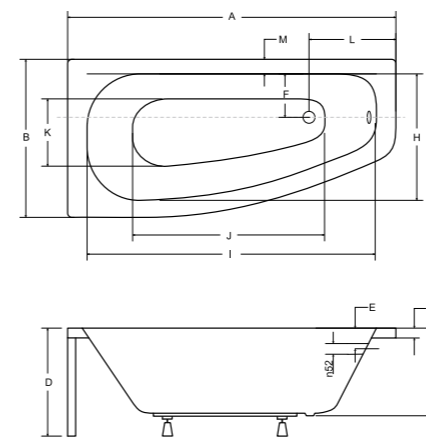

model	indeks	wymiary [cm]	obudowa H [cm]	pojemność [L]	cena netto [PLN]
praktika 140 p/l	#WAP-140-NP / NL	140 x 70	54	132	520
praktika 150 p/l	#WAP-150-NP / NL	150 x 70	55	142	540
obudowa 140 p/l	OAP-140-NP / NL	140			340
obudowa 150 p/l	OAP-150-NP / NL	150			350

Wanna dostępna również z powłoką Besco BeSafe za dopłatą 320 PLN
Obudowa prawa lub lewa
Wanna w komplecie ze stelażem
Materiał: Akryl sanitarny

A	B	C	D	E	F	G	H	I	J	K	L	M	N
1380	700	385	575	70	190	35	570	1240	940	450	250	65	-
1500	700	385	585	70	200	35	560	1340	1050	450	260	70	-