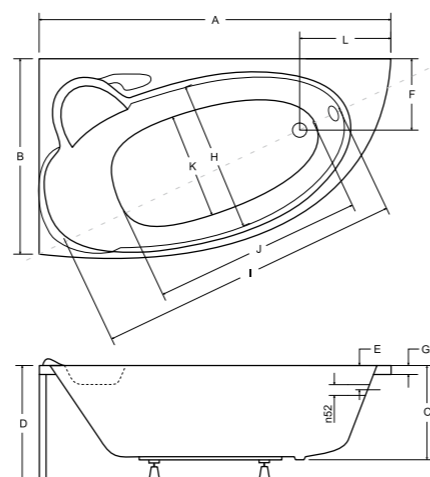

szukaj oznaczenia w katalogu

Kolekcja PMD

finezja nova wanna asymetryczna

wanna symetryczna **ewa**

wanna lewa

model	indeks	wymiary [cm]	obudowa H [cm]	pojemność [L]	cena netto [PLN]
finezja nova 140 p/l	#WAF-140-NP / NL	140 x 95	51	145	725
finezja nova 155 p/l	#WAF-155-NP / NL	155 x 95	52	188	840
finezja nova 170 p/l	#WAF-170-NP / NL	170 x 110	55	235	1050
obudowa 140 p/l	OAF-140-NS	140			340
obudowa 155 p/l	OAF-155-NS	155			350
obudowa 170 p/l	OAF-170-NS	170			350