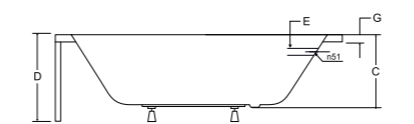

model	indeks	wymiary [cm]	obudowa H [cm]	pojemność [L]	cena netto [PLN]
shea 140	#WAS-140-PK	140 x 70	50	126	460
shea 150	#WAS-150-PK	150 x 70	50	165	470
shea 160	#WAS-160-PK	160 x 70	50	170	510
shea 170	#WAS-170-PK	170 x 70	55	180	570
shea 180	#WAS-180-PK	180 x 80	52	215	630
obudowa uni 140	#OAP-140-UNI	140			305
obudowa uni 150	#OAP-150-UNI	150			305
obudowa uni 160	#OAP-160-UNI	160			305
obudowa uni 170	#OAP-170-UNI	170			305
obudowa uni 180	#OAP-180-UNI	180			305

Wanna dostępna również z powłoką Besco BeSafe za dopłatą 320 PLN
Obudowa zawiera panel czołowy oraz panel boczny
Wanna w komplecie ze stelażem
Materiał: Akryl sanitarny

A	B	C	D	E	F	G	H	I	J	K	L	M	N
1380	700	410	535	85	-	35	540	1225	880	440	280	80	-
1490	700	410	535	85	-	35	540	1340	980	440	280	80	-
1590	700	410	535	85	-	35	540	1440	1080	440	280	80	-
1690	700	410	585	75	-	35	540	1540	1180	440	280	80	-
1800	800	400	555	90	-	35	640	1630	1210	520	300	80	-