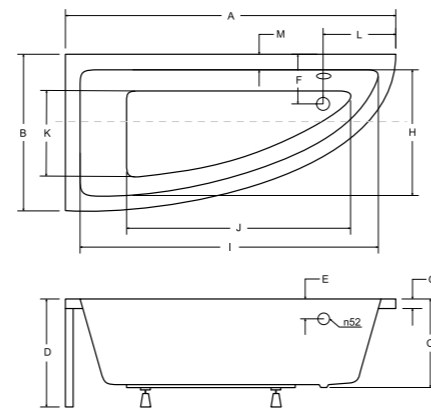

model	indeks	wymiary [cm]	obudowa H [cm]	pojemność [L]	cena netto [PLN]
praktika 140 p/l	#WAP-140-NP / NL	140 x 70	54	132	520
praktika 150 p/l	#WAP-150-NP / NL	150 x 70	55	142	540
obudowa 140 p/l	OAP-140-NP / NL	140			340
obudowa 150 p/l	OAP-150-NP / NL	150			350

Wanna dostępna również z powłoką Besco BeSafe za dopłatą 320 PLN
Obudowa prawa lub lewa
Wanna w komplecie ze stelażem
Materiał: Akryl sanitarny

A	B	C	D	E	F	G	H	I	J	K	L	M	N
1380	700	385	575	70	190	35	570	1240	940	450	250	65	-
1500	700	385	585	70	200	35	560	1340	1050	450	260	70	-