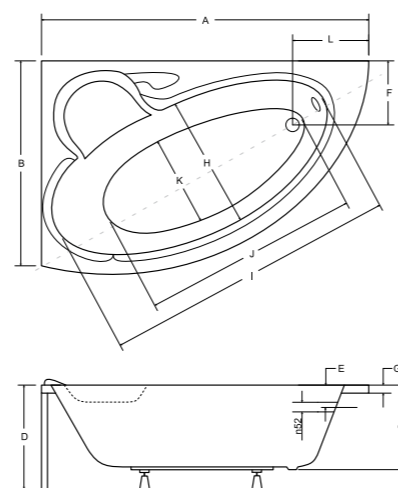

bianka wanna asymetryczna

wanna lewa

model	indeks	wymiary [cm]	obudowa H [cm]	pojemność [L]	cena netto [PLN]
bianka 150 p/l	#WAB-150-NP / NL	150 x 95	54	155	750
obudowa 150 p/l	OAB-150-NS	150			350

Wanna dostępna również z powłoką Besco BeSafe za dopłatą 320 PLN
Obudowa uniwersalna: prawy/lewy montaż
Wanna w komplecie ze stelażem
Materiał: Akryl sanitarny

A	B	C	D	E	F	G	H	I	J	K	L	M	N
1495	950	390	575	75	360	35	670	1310	1050	510	250	-	-

idealne w komplecie