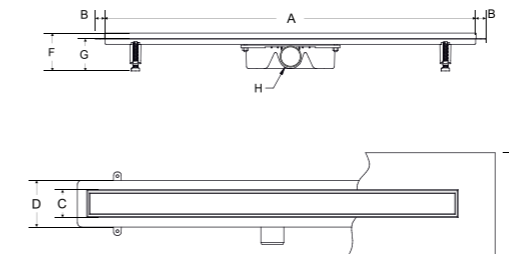

odpływ virgo

odpływ virgo slim

Brodziki
i odpływy liniowe

virgo duo odpływ liniowy

odpływ liniowy **virgo basic**

ruszt 2w1 opcja chrom

ruszt 2w1, opcja z płytką

model	indeks	wymiary [cm]	cena netto [PLN]
virgo duo 60	OL-60-VD	60 x 6	450
virgo duo 70	OL-70-VD	70 x 6	465
virgo duo 80	OL-80-VD	80 x 6	485
virgo duo 90	OL-90-VD	90 x 6	495