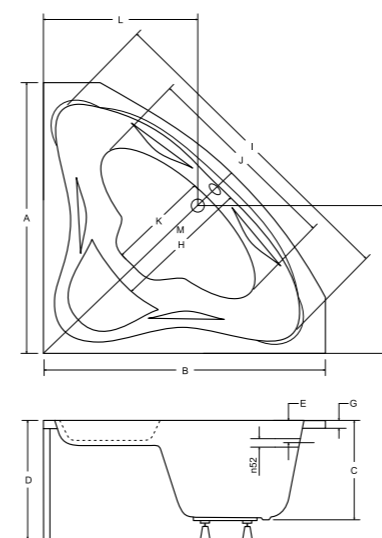

szukaj oznaczenia w katalogu

Kolekcja PMD

finezja nova wanna asymetryczna

wanna symetryczna **ewa**

wanna lewa

model	indeks	wymiary [cm]	obudowa H [cm]	pojemność [L]	cena netto [PLN]
finezja nova 140 p/l	#WAF-140-NP / NL	140 x 95	51	145	725
finezja nova 155 p/l	#WAF-155-NP / NL	155 x 95	52	188	840
finezja nova 170 p/l	#WAF-170-NP / NL	170 x 110	55	235	1050
obudowa 140 p/l	OAF-140-NS	140			340
obudowa 155 p/l	OAF-155-NS	155			350
obudowa 170 p/l	OAF-170-NS	170			350