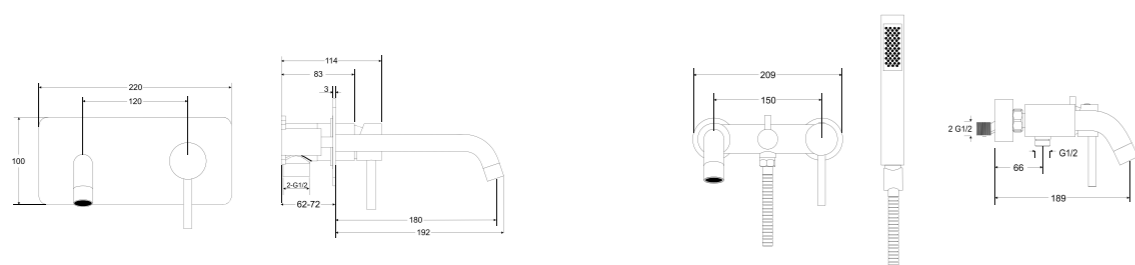

NEW

model	indeks	cena netto [PLN]
umywalkowa podtynkowa chrom	BU-IS-CH	720
umywalkowa podtynkowa czarny matt	BU-IS-CZ	850
umywalkowa podtynkowa złota	BU-IS-ZL	850

Dostępne od lipca 2020 r.

model	indeks	cena netto [PLN]
wannowa ścienna chrom	BW-IS-CH	850
wannowa ścienna czarny matt	BW-IS-CZ	975
wannowa ścienna złota	BW-IS-ZL	975