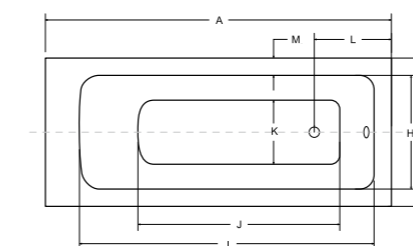

model	indeks	wymiary [cm]	obudowa H [cm]	pojemność [L]	cena netto [PLN]
aria rehab 120	#WAR-120-PA	120 x 70	52	100	520
obudowa uni 120	#OAP-120-UNI	120			280

Produkt w programie „Łazienka bez barier”
Wanna dostępna również z powłoką Besco BeSafe za dopłatą 320 PLN
Obudowa zawiera panel czołowy oraz panel boczny
Wanna w komplecie ze stelażem
Materiał: Akryl sanitarny