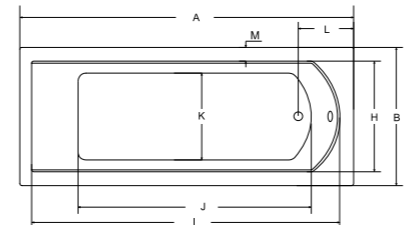

model	indeks	wymiary [cm]	obudowa H [cm]	pojemność [L]	cena netto [PLN]
shea 140	#WAS-140-PK	140 x 70	50	126	460
shea 150	#WAS-150-PK	150 x 70	50	165	470
shea 160	#WAS-160-PK	160 x 70	50	170	510
shea 170	#WAS-170-PK	170 x 70	55	180	570
shea 180	#WAS-180-PK	180 x 80	52	215	630
obudowa uni 140	#OAP-140-UNI	140			305
obudowa uni 150	#OAP-150-UNI	150			305
obudowa uni 160	#OAP-160-UNI	160			305
obudowa uni 170	#OAP-170-UNI	170			305
obudowa uni 180	#OAP-180-UNI	180			305

Wanna dostępna również z powłoką Besco BeSafe za dopłatą 320 PLN
Obudowa zawiera panel czołowy oraz panel boczny
Wanna w komplecie ze stelażem
Materiał: Akryl sanitarny

A	B	C	D	E	F	G	H	I	J	K	L	M	N
1380	700	410	535	85	-	35	540	1225	880	440	280	80	-
1490	700	410	535	85	-	35	540	1340	980	440	280	80	-
1590	700	410	535	85	-	35	540	1440	1080	440	280	80	-
1690	700	410	585	75	-	35	540	1540	1180	440	280	80	-
1800	800	400	555	90	-	35	640	1630	1210	520	300	80	-