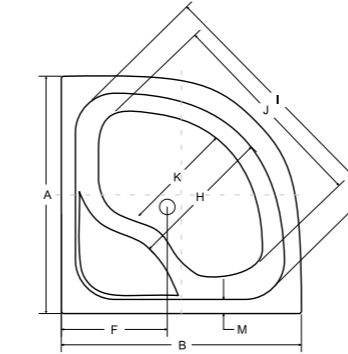

idealne w komplecie

Syfon brodzikowy Ø 50 mm

Besco BeSafe

brodzik półokrągły oliver II

model	indeks	wymiary [cm]	obudowa H [cm]	cena netto [PLN]
oliver II 80	#BAO-90-II	80 x 80 x 21	28	375
oliver II 90	#BAO-90-II	90 x 90 x 21	28	390
obudowa 80	OAO-80-II	80		140
obudowa 90	OAO-90-II	90		145