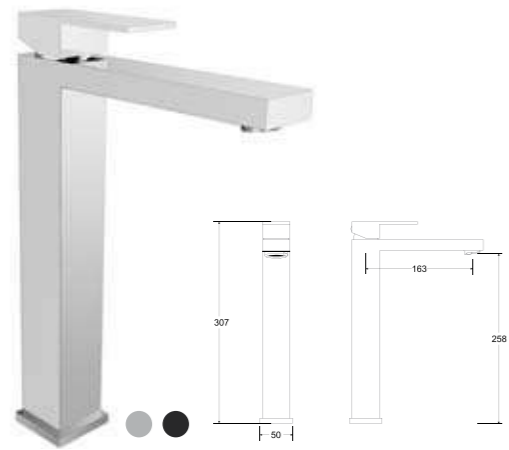

varium / modern baterie

zestawy prysznicowe varium / modern

NEW

NEW

Model	Indeks	Cena netto [PLN]
umywalkowa I chrom	BU-MVI-CH	610
umywalkowa I czarny matt	BU-MVI-CZ	695

Model	Indeks	Cena netto [PLN]
umywalkowa II chrom	BU-MVII-CH	450
umywalkowa II czarny matt	BU-MVII-CZ	520