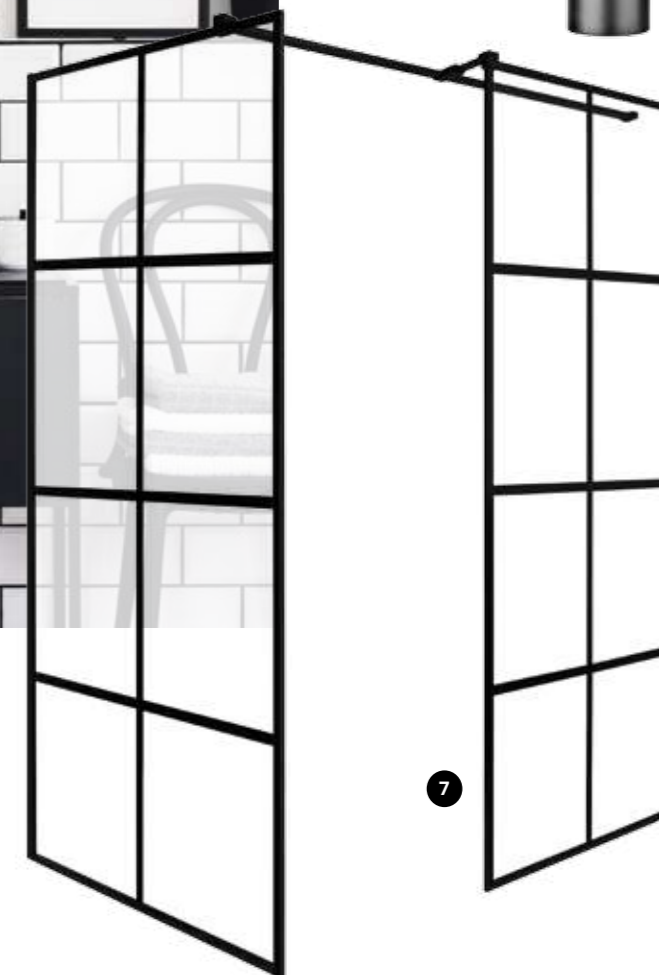

nowocześnie