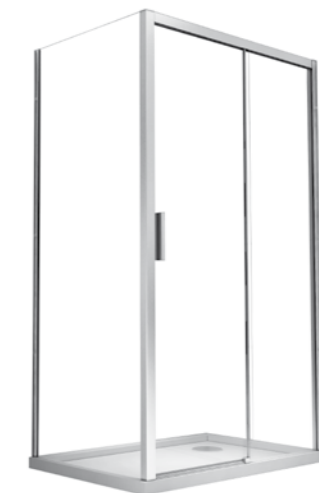

Dedykowane odpływy liniowe:

Virgo Duo, Virgo Black, Virgo Basic, Virgo Slim

model	indeks	wymiary [cm]	kolor szkła	cena netto [PLN]
actis 100	DA-100	100 x 195	przejrzyste	1695
actis 120	DA-120	120 x 195	przejrzyste	1715

model	indeks	wymiary [cm]	kolor szkła	cena netto [PLN]
panel actis 80	PA-80	80 x 195	przejrzyste	440
panel actis 90	PA-90	90 x 195	przejrzyste	440

A	B	C	D	E	F	G	H
975-1015	513	1950	444	-	-	-	-
1175-1215	613	1950	544	-	-	-	-