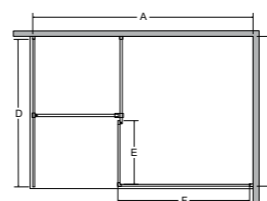

detale kabin walk in

3
lata gwarancji

Dopasowane wsporniki w wykończeniu chrom lub czarny matt w zależności od modelu

Regulowane wsporniki

zapewniają możliwość dokładnego dopasowania kabiny do każdej łazienki. Maksymalna długość wspornika 120 cm

Bezpieczne i wytrzymałe szkło hartowane o grubości 8 mm

Innowacyjna powłoka Besco ProClean ułatwiająca utrzymanie kabiny w czystości

Kabiny prysznicowe

cechy kabiny

- Bezpieczne szkło 8 mm
- Profil i wsporniki chrom błysk
- Regulacja przyścienna niwelacja nierówności ściany: Indre 140: 139-139.5 cm / 89-89.5 cm
- Uniwersalny model: prawy/lewy montaż
- Szerokość wejścia: Indre 140: 54 cm
- Powłoka Besco ProClean w standardzie

Dedykowane brodziki:

Nox UltraSlim

Dedykowane odpływy liniowe:

Virgo Duo, Virgo Black, Virgo Basic, Virgo Slim

model	indeks	wymiary [cm]	kolor szkła	cena netto [PLN]
indre 140	IW-140-90-C	140 x 90 x 195	przejrzyste	2215

idealne w komplecie

Brodzik Nox UltraSlim

Odpływ liniowy Virgo

A	B	C	D	E	F	G	H
1390-1395	890-895	1950	885	365	815	-	-