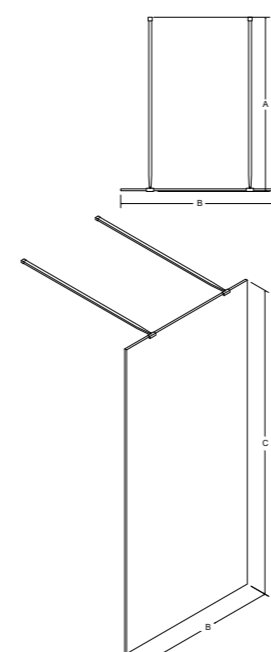

cechy kabiny

- Bezpieczne szkło 8 mm
- Wsporniki chrom błysk
- Max. długość wsporników 120 cm
- Powłoka Besco ProClean w standardzie

Dedykowane brodziki: Axim UltraSlim, Nox UltraSlim, Acro UltraSlim, Alpina SlimLine, Aquarius SlimLine

Dedykowane odpływy liniowe: Virgo Duo, Virgo Black, Virgo Basic, Virgo Slim