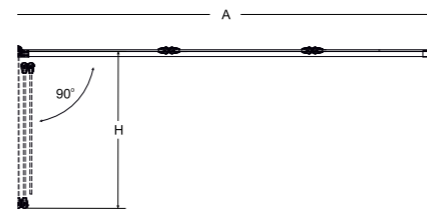

model	indeks	wymiary [cm]	kolor szkła	cena netto [PLN]
prime 3	PNP-3S	120 x 140	przejrzyste	750

A	B	C	D	E	F	G	H	I
1195-1210	1400	405	395	335	223	54	405	-