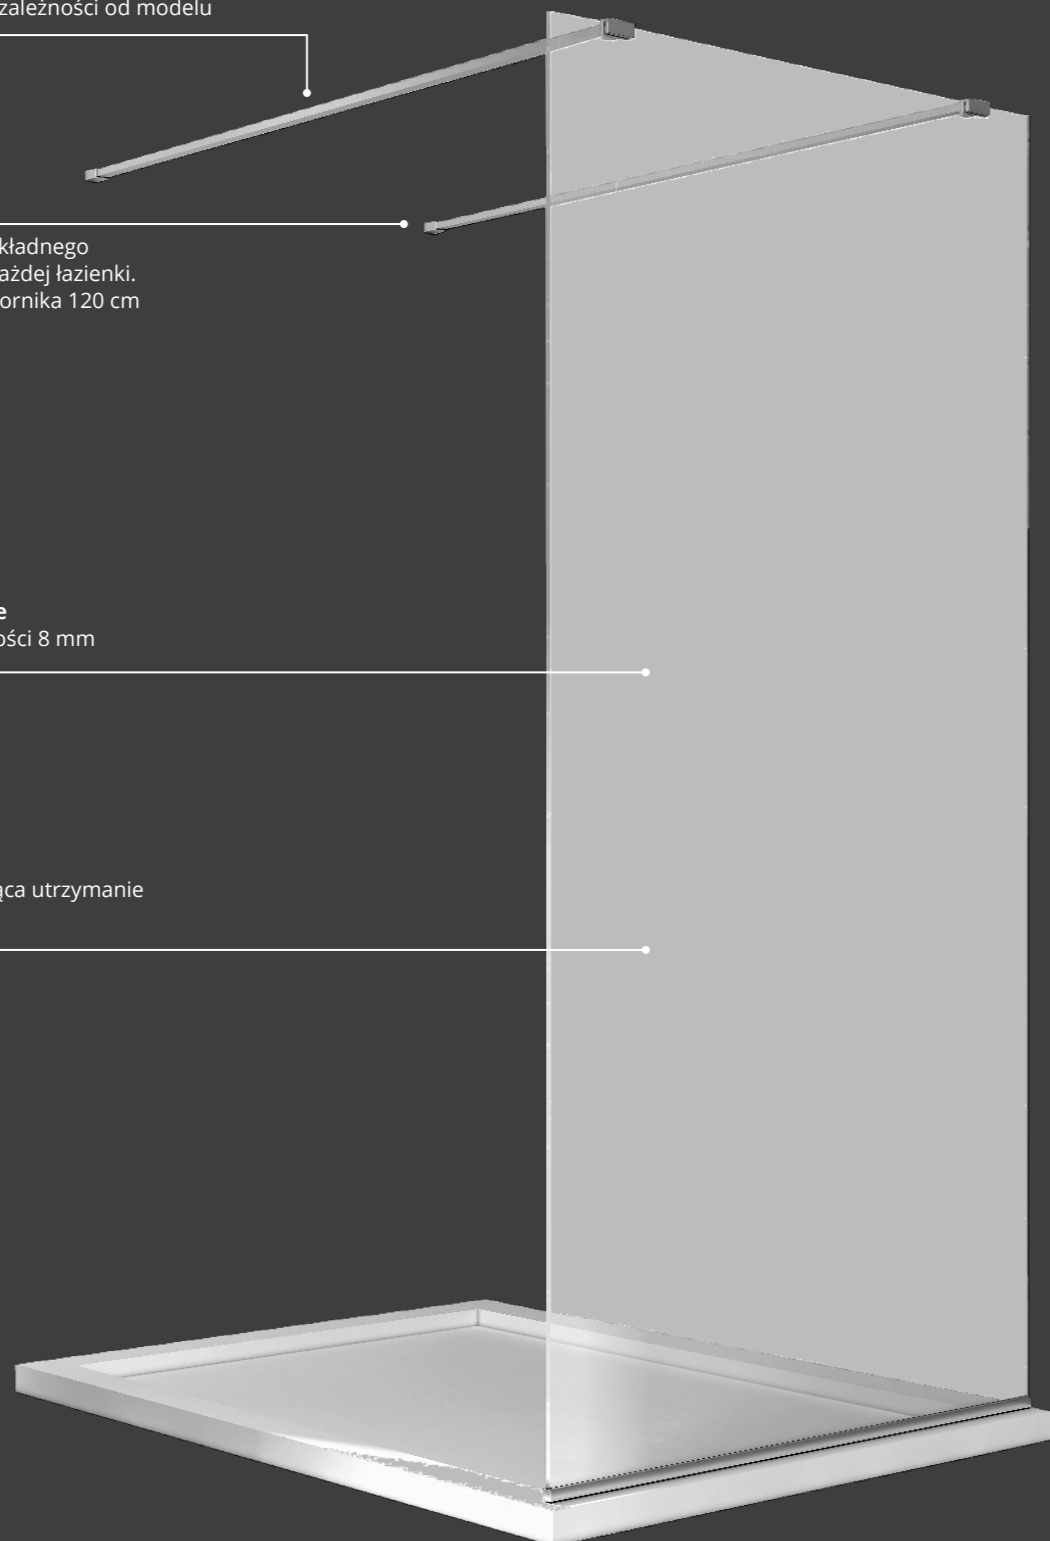

Bezpieczne i wytrzymałe szkło hartowane o grubości 8 mm

Innowacyjna powłoka Besco ProClean ułatwiająca utrzymanie kabiny w czystości

Kabiny prysznicowe

cechy kabiny

- Bezpieczne szkło 8 mm
- Profil i wsporniki chrom błysk
- Regulacja przyścienna niwelacja nierówności ściany: Indre 140: 139-139.5 cm / 89-89.5 cm
- Uniwersalny model: prawy/lewy montaż
- Szerokość wejścia: Indre 140: 54 cm
- Powłoka Besco ProClean w standardzie