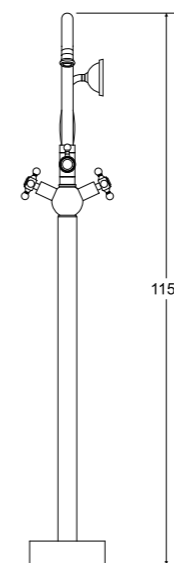

model	indeks	cena netto [PLN]
wolnostojąca I chrom	BW-RI-CH	2090