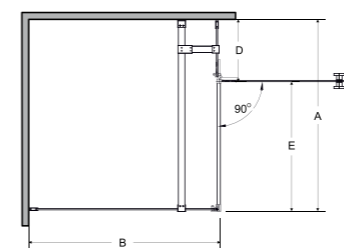

Dedykowane odpływy liniowe:

Virgo Duo, Virgo Black, Virgo Basic, Virgo Slim

cechy kabiny

- Bezpieczne szkło hartowane 6 mm
- Profil, zawiasy i wsporniki chrom błysk
- Regulacja przyścienna niwelacja nierówności ściany:
- Pixa 90: 88-90 cm / stronę
- Zawiasy unoszące drzwi, zlicowane z taflą szkła
- Listwa progowa, zwiększająca szczelność kabiny
- Szerokość wejścia:
- Pixa 90: 58,2 cm
- Powłoka Besco ProClean w standardzie

Dedykowane brodziki:

Axim UltraSlim, Acro UltraSlim, Aquarius SlimLine

Dedykowane odpływy liniowe:

Virgo Duo, Virgo Black, Virgo Basic, Virgo Slim

model	indeks	wymiary [cm]	kolor szkła	cena netto [PLN]
pixa 100 p/l	PPP / PPL-108-195C	100 x 80 x 195	przejrzyste	1750
pixa 100 p/l	PPP / PPL-109-195C	100 x 90 x 195	przejrzyste	1750
pixa 120 p/l	PPP / PPL-128-195C	120 x 80 x 195	przejrzyste	1775
pixa 120 p/l	PPP / PPL-129-195C	120 x 90 x 195	przejrzyste	1795

A	B	C	D	E	F	G	H
980-1000	780-800	1950	398-428	582	-	-	-
980-1000	880-900	1950	398-428	582	-	-	-
1180-1200	780-800	1950	598-618	582	-	-	-
1180-1200	880-900	1950	598-618	582	-	-	-