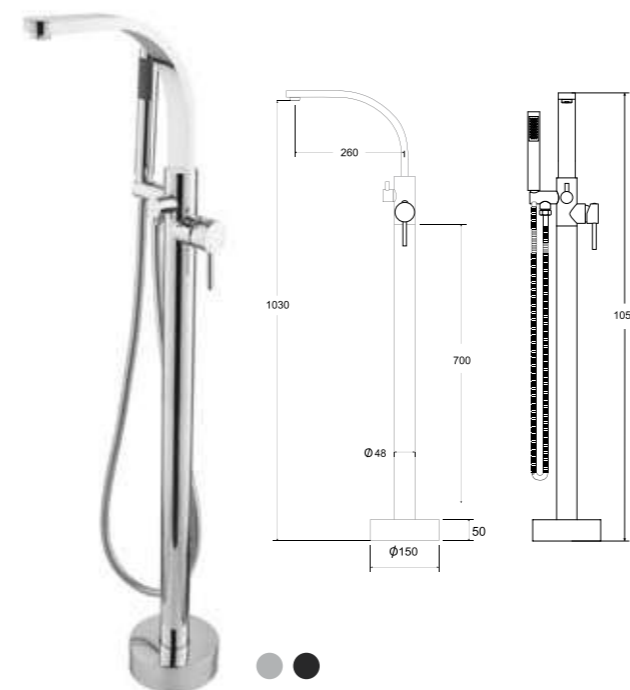

NEW

Nowa wysokość baterii!

5
lat gwarancji

model	indeks	cena netto [PLN]
wolnostojąca I chrom	BW-DI-CH	2090
wolnostojąca I czarny matt	BW-DI-CZ	2195

model	indeks	cena netto [PLN]
wolnostojąca II chrom	BW-DII-CH	2090
wolnostojąca II czarny matt	BW-DII-CZ	2195

Dostępne od lipca 2020 r.