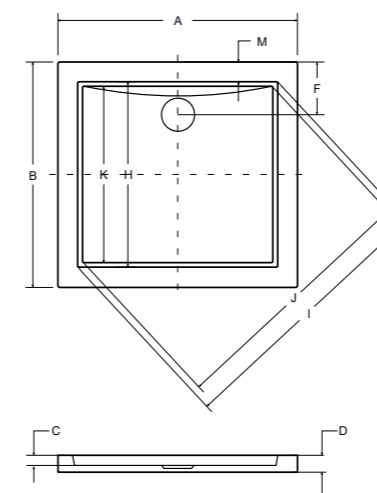

idealne w komplecie

Kabina Viva pięciokątna

Besco BeSafe

brodzik kwadratowy aquarius slimline

model	indeks	wymiary [cm]	cena netto [PLN]
aquarius 80	BAA-80-K	80 x 80 x 3	340
aquarius 90	BAA-90-K	90 x 90 x 3	380