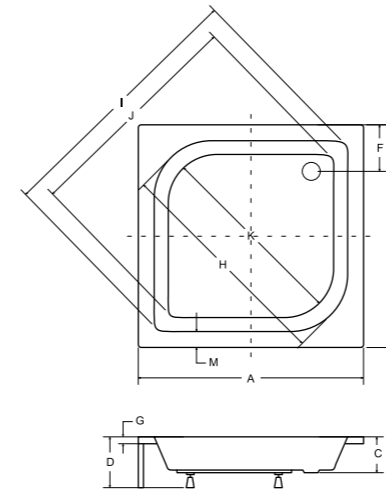

brodzik kwadratowy ares

model	indeks	wymiary [cm]	obudowa H [cm]	cena netto [PLN]
ares 70	#BAA-70-KW	70 x 70 x 16.5	26.5	310
ares 80	#BAA-80-KW	80 x 80 x 16.5	26.5	320
ares 90	#BAA-90-KW	90 x 90 x 16.5	26.5	350
obudowa 70	#OAA-70-KW	70		140
obudowa 80	#OAA-80-KW	80		145
obudowa 90	#OAA-90-KW	90		145

Brodzik dostępny również z powłoką Besco BeSafe za dopłatą 240 PLN
Średni pod zabudowę
Brodzik w komplecie z systemem poziomującym
Odpływ Ø 50 mm
Materiał: Akryl sanitarny

A	B	C	D	E	F	G	H	I	J	K	L	M	N
700	700	165	300	-	160	35	690	800	720	620	-	60	-
800	800	165	300	-	165	35	780	930	860	710	-	60	-
900	900	165	300	-	170	35	900	1060	980	840	-	60	-