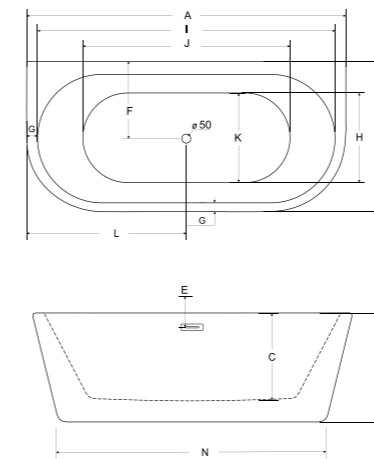

ayla wanna wolnostojąca

wanna wolnostojąca przyścienna **vica**

model	indeks	wymiary [cm]	pojemność [L]	cena netto [PLN]
ayla 170	#WAS-170-A	170 x 80	250	3750

Syfon klik-klak z przelewem prostokątnym slim w cenie wanny
Materiał: Akryl sanitarny

Dostępne od lipca 2020 r.