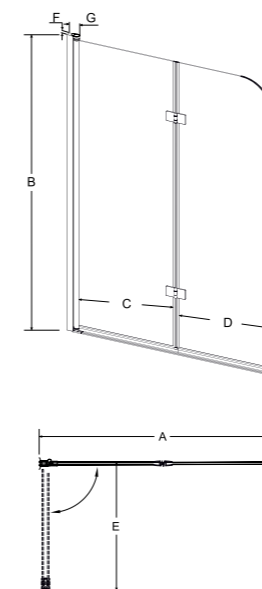

cechy parawanu

- Bezpieczne szkło 5 mm
- Profil i zawiasy chrom błysk
- Zakres regulacji 180°
- Uniwersalny model: prawy/lewy montaż
- Regulacja przyścienna niwelacja nierówności ściany

model	indeks	wymiary [cm]	kolor szkła	cena netto [PLN]
enzo	PEB-1S	70 x 140	przejrzyste	550

model	indeks	wymiary [cm]	kolor szkła	cena netto [PLN]
avigo	PNA-2S	100 x 145	przejrzyste	650

Dostępne od lipca 2020 r.

A	B	C	D	E	F	G	H	I
692-700	1400	1450	-	-	-	-	-	-

A	B	C	D	E	F	G	H	I
995-1010	1450	470	460	480	22.3	54	-	-