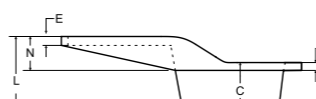

idealne w komplecie

Syfon brodzikowy Ø 50 mm

Besco BeSafe

brodzik półokrągły oliver II

model	indeks	wymiary [cm]	obudowa H [cm]	cena netto [PLN]
oliver II 80	#BAO-90-II	80 x 80 x 21	28	375
oliver II 90	#BAO-90-II	90 x 90 x 21	28	390
obudowa 80	OAO-80-II	80		140
obudowa 90	OAO-90-II	90		145