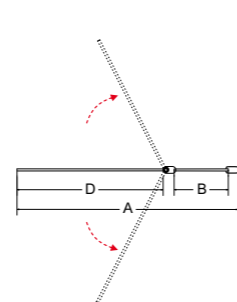

model	indeks	wymiary [cm]	kolor szkła	cena netto [PLN]
avis	PAV-2S	120 x 145	przejrzyste	965

model	indeks	wymiary [cm]	kolor szkła	cena netto [PLN]
prestigio	PP-2S	80 x 150	przejrzyste	980

A	B	C	D	E	F	G	H	I
1200-1225	313	1450	810	1420	-	-	-	-

A	B	C	D	E	F	G	H	I
790-815	371	1500	349	1470	-	-	-	-