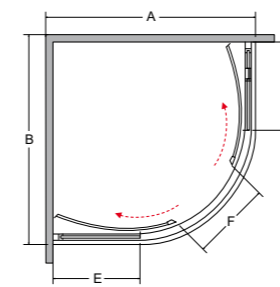

cechy kabiny

- Bezpieczne szkło 6 mm
- Profil chrom błysk
- Regulacja przyścienna niwelacja nierówności ściany:
  Modern 80: 78,5-80,5 cm / stronę
  Modern 90: 88,5-90,5 cm / stronę
- Magnetyczna uszczelka w drzwiach
- Bezproblemowy i cichy przesuw drzwi
- Najwyższa jakość podwójnych nylonowo-stalowych rolek, które objęte są 3-letnią ochroną gwarancyjną door-to-door
- Możliwość wypięcia i odchylenia drzwi
- Promień 55 cm
- Szerokość wejścia:
  Modern 80: 41 cm
  Modern 90: 52 cm
- Powłoka Besco ProClean w standardzie z przejrzystym szkłem

Dedykowane brodziki:
Axim UltraSlim, Asco UltraSlim, Aron SlimLine, Alex

idealne w komplecie

A	B	C	D	E	F	G	H
785-805	785-805	1850	254	254	470	-	-
885-905	885-905	1850	354	354	520	-	-

cechy kabiny

- Bezpieczne szkło 6 mm
- Profil chrom błysk
- Regulacja przyścienna niwelacja nierówności ściany:
  Modern 80: 78,5-80,5 cm / stronę
  Modern 90: 88,5-90,5 cm / stronę
- Magnetyczna uszczelka w drzwiach
- Bezproblemowy i cichy przesuw drzwi
- Najwyższa jakość podwójnych nylonowo-stalowych rolek, które objęte są 3-letnią ochroną gwarancyjną door-to-door
- Możliwość wypięcia i odchylenia drzwi
- Promień 55 cm
- Szerokość wejścia:
  Modern 80: 41 cm
  Modern 90: 52 cm
- Powłoka Besco ProClean w standardzie z przejrzystym szkłem

Dedykowane brodziki:
Diper I, Diper II, Oliver I, Oliver II

idealne w komplecie

model	indeks	wymiary [cm]	kolor szkła	cena netto [PLN]
modern 80	MP-80-165-C	80 x 80 x 165	przejrzyste	1300
modern 90	MP-90-165-C	90 x 90 x 165	przejrzyste	1300
modern 80	MP-80-165-M	80 x 80 x 165	mrożone	1300
modern 90	MP-90-165-M	90 x 90 x 165	mrożone	1300
modern 80	MP-80-165-G	80 x 80 x 165	grafitowe	1400
modern 90	MP-90-165-G	90 x 90 x 165	grafitowe	1400

A	B	C	D	E	F	G	H
785-805	785-805	1650	254	254	410	-	-
885-905	885-905	1650	354	354	520	-	-