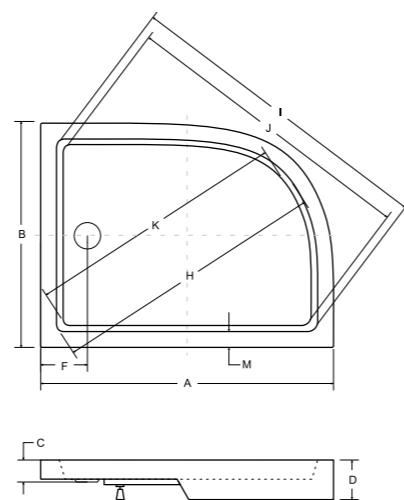

idealne w komplecie

Syfon brodzikowy Ø 50 mm

Besco BeSafe

saturn brodzik asymetryczny

model	indeks	wymiary [cm]	obudowa H [cm]	cena netto [PLN]
saturn 100 p/l	#BAS-100-NP / NL	100 x 80 x 4	-	520
saturn 120 p/l	#BAS-120-NP / NL	120 x 90 x 4	-	675