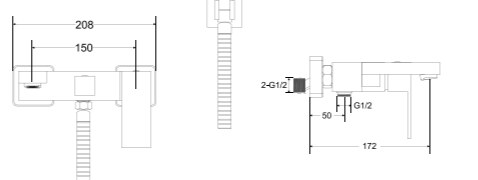

model	indeks	cena netto [PLN]
umywalkowa podtynkowa chrom	BU-MVS-CH	850
umywalkowa podtynkowa czarny matt	BU-MVS-CZ	975

model	indeks	cena netto [PLN]
wannowa ścienna chrom	BW-MVS-CH	975
wannowa ścienna czarny matt	BW-MVS-CZ	1150

Dostępne od lipca 2020 r.

Dostępne od lipca 2020 r.