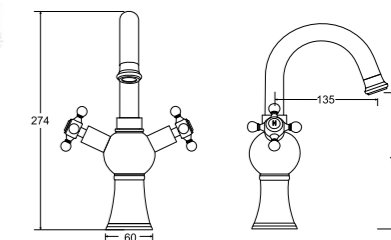

model	indeks	cena netto [PLN]
umywalkowa II chrom	BU-RII-CH	615

- **Kerox**
  ceramiczna
  głowica
- **Neoperl**
  perlator
- **Easy Fix**
  zestaw
  montażowy
- **Neoperl**
  wewnętrzne
  wężyki,
  przyłącza
  1/2 cala
- **wąż**
  natryskowy
  odporny na
  skręcenia
- **wygodny**
  przełącznik
  natrysk/wanna
- optymalny
  przepływ
  wody
- **100% mosiądz**
  wysoka jakość
  materiału
- **design**
  precyzyjne
  wykończenie
  detali
- **idealna**
  wysokość
  do wariantów
  wolnostojących
  Besco