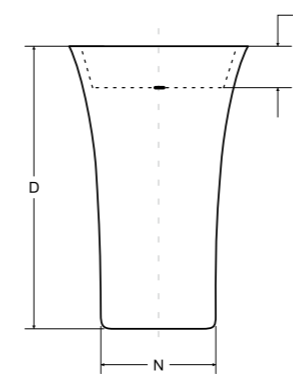

designed by Marcin Jędrzak

Wanny wolnostojące
i umywalki

model	indeks	wymiary [cm]	cena netto [PLN]
assos wolnostojąca	#UMD-A-WO	40 x 50 x 85	1760
assos nablutowa	#UMD-A-NB	40 x 50 x 15	740
assos b&w wolnostojąca	#UMD-A-WOBW	40 x 50 x 85	2285
assos b&w nablutowa	#UMD-A-NBBW	40 x 50 x 15	1265
assos glam wolnostojąca	#UMD-A-WOZ / WOS / WOG	40 x 50 x 85	2810
assos glam nablutowa	#UMD-A-NBZ / NBS / NBG	40 x 50 x 15	1790