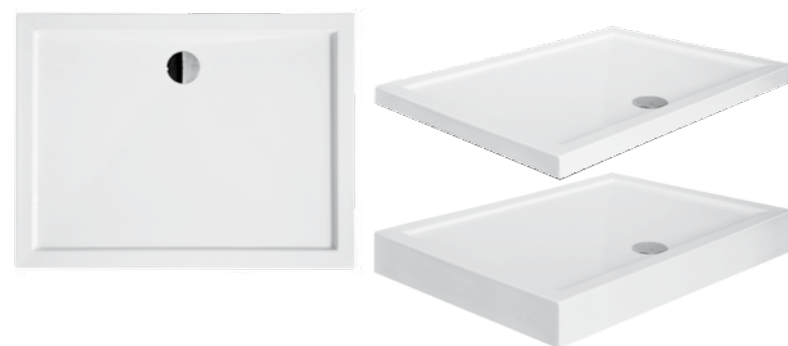

alpina slimline brodzik prostokątny

model	indeks	wymiary [cm]	cena netto [PLN]
alpina 100x80	BAA-108-P	100 x 80 x 3	480
alpina 100x80 zintegrowany	#BAA-10814-P	100 x 80 x 3	480
alpina 120x80	BAA-128-P	120 x 80 x 3	595
alpina 120x90	BAA-129-P	120 x 90 x 3	620

Brodzik dostępny również z powłoką Besco BeSafe za dopłatą 240 PLN
Brodzik w wersji Stone Effect, w kolorze czarnym za dopłatą 120 PLN
Odpływ Ø 90 mm
Materiał: Akryl sanitarny

A	B	C	D	E	F	G	H	I	J	K	L	M	N
1000	800	30	55	-	195	-	675	870	-	-	-	-	-
1000	800	30	140	-	195	-	675	870	-	-	-	-	-
1200	800	30	55	-	195	-	670	1075	-	-	-	-	-
1200	900	30	55	-	195	-	780	1080	-	-	-	-	-

idealne w komplecie