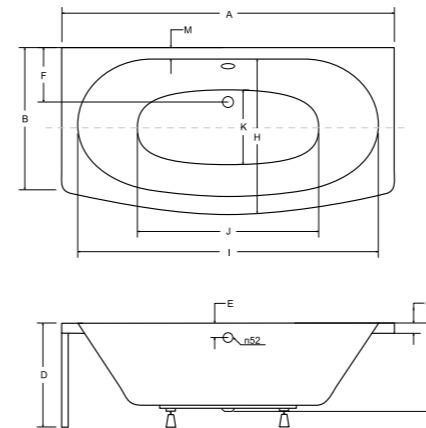

model	indeks	wymiary [cm]	obudowa H [cm]	pojemność [L]	cena netto [PLN]
optima 140	#WAO-140-PK	140 x 70	50	126	480
optima 150	#WAO-150-PK	150 x 70	50	139	490
optima 160	#WAO-160-PK	160 x 70	50	152	525
optima premium 160	#WAO-160-PKP	160 x 70	50	152	860
optima 170	#WAO-170-PK	170 x 70	55	158	610
optima premium 170	#WAO-170-PKP	170 x 70	55	158	940
obudowa uni 140	#OAP-140-UNI	140			305
obudowa uni 150	#OAP-150-UNI	150			305
obudowa uni 160	#OAP-160-UNI	160			305
obudowa uni 170	#OAP-170-UNI	170			305