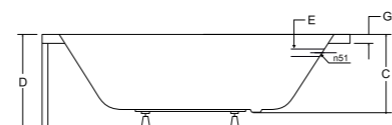

model	indeks	wymiary [cm]	obudowa H [cm]	pojemność [L]	cena netto [PLN]
intrica 150	#WAIN-150-PK	150 x 75	52	165	530
intrica 160	#WAIN-160-PK	160 x 75	52	175	660
intrica 170	#WAIN-170-PK	170 x 75	52	190	680
obudowa 150	#OAI-150-PK	150			345
obudowa 160	#OAI-160-PK	160			345
obudowa 170	#OAI-170-PK	170			345

Wanna dostępna również z powłoką Besco BeSafe za dopłatą 320 PLN
Obudowa zawiera panel czołowy oraz panel boczny
Wanna w komplecie ze stelażem
Materiał: Akryl sanitarny

A	B	C	D	E	F	G	H	I	J	K	L	M	N
1500	750	410	555	90	-	35	570	1370	990	450	300	90	-
1600	750	410	555	90	-	35	570	1470	1090	450	320	90	-
1700	750	410	555	80	-	35	550	1570	1200	480	320	80	-