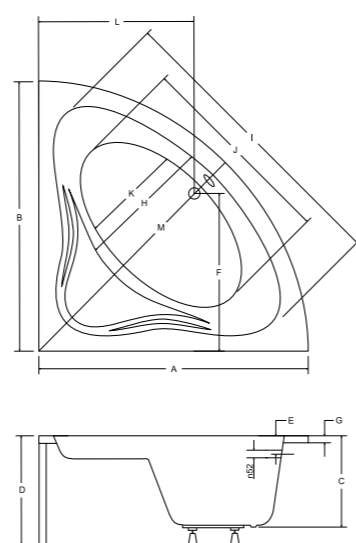

model	indeks	wymiary [cm]	obudowa H [cm]	pojemność [L]	cena netto [PLN]
mia 120	#WAM-120-NS	120 x 120	54	115	850
mia 130	#WAM-130-NS	130 x 130	54	140	915
mia 140	#WAM-140-NS	140 x 140	54	250	1010
obudowa 120	OAM-120-NS	120			350
obudowa 130	OAM-130-NS	130			350
obudowa 140	OAM-140-NS	140			350

Wanna dostępna również z powłoką Besco BeSafe za dopłatą 320 PLN
Wanna w komplecie ze stelażem
Materiał: Akryl sanitarny

A	B	C	D	E	F	G	H	I	J	K	L	M	N
1200	1200	400	575	70	630	35	640	1200	800	460	630	112	-
1300	1300	400	575	70	720	35	740	1280	870	530	720	122.5	-
1400	1400	430	575	70	810	35	780	1455	1060	560	810	134.5	-