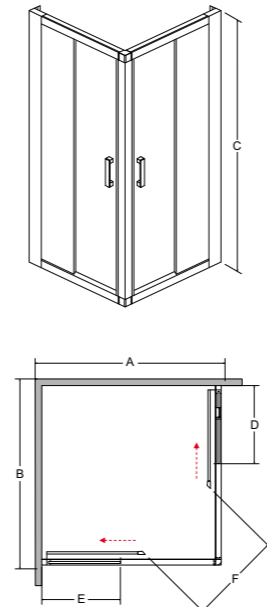

cechy kabiny

- Bezpieczne szkło 6 mm
- Profil chrom błysk
- Regulacja przyścienna niwelacja nierówności ściany: Modern 80: 78.5-80.5 cm / stronę Modern 90: 88.5-90.5 cm / stronę
- Magnetyczna uszczelka w drzwiach
- Bezproblemowy i cichy przesuw drzwi
- Najwyższa jakość podwójnych nylonowo-stalowych rolek, które objęte są 3-letnią ochroną gwarancyjną door-to-door
- Możliwość wypięcia i odchylenia drzwi
- Szerokość wejścia: Modern 80: 41 cm Modern 90: 48 cm
- Powłoka Besco ProClean w standardzie z przejrzystym szkłem

Dedykowane brodziki:
Axim UltraSlim, Acro UltraSlim, Aquarius SlimLine, Oskar