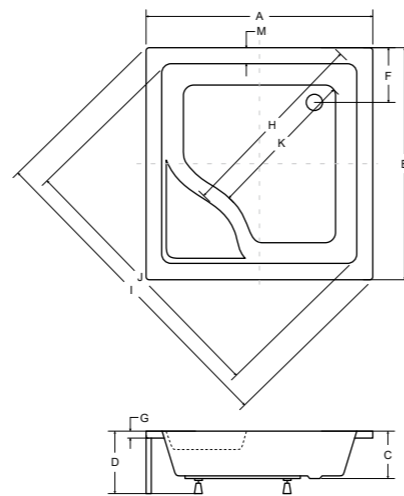

idealne w komplecie

Syfon brodzikowy Ø 50 mm

Besco BeSafe

igor brodzik kwadratowy

model	indeks	wymiary [cm]	obudowa H [cm]	cena netto [PLN]
igor 80	#BAI-80	80 x 80 x 24	35	340
igor 90	#BAI-90	90 x 90 x 24	35	365
obudowa 80	#OAI-80-KW	80		140
obudowa 90	#OAI-90-KW	90		145