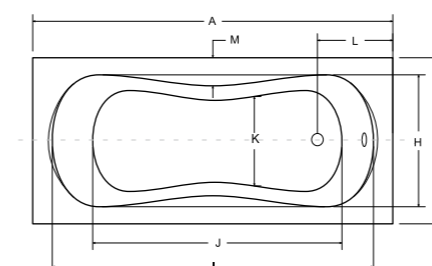

aria / aria plus wanna prostokątna

wanna prostokątna płytka **aria prosafe**

model	indeks	wymiary [cm]	obudowa H [cm]	pojemność [L]	cena netto [PLN]
aria 130	#WAA-130-PA	130 x 70	52	113	415
aria 140	#WAA-140-PA	140 x 70	50	126	430
aria 150	#WAA-150-PA	150 x 70	50	139	440
aria 160	#WAA-160-PA	160 x 70	50	152	480
aria 170	#WAA-170-PA	170 x 70	55	158	540
aria plus 130	#WAA-130-PU	130 x 70	52	113	505
aria plus 140	#WAA-140-PU	140 x 70	50	126	515
aria plus 150	#WAA-150-PU	150 x 70	50	139	525
aria plus 160	#WAA-160-PU	160 x 70	50	152	545
aria plus 170	#WAA-170-PU	170 x 70	55	158	625
obudowa uni 130	#OAP-130-UNI	130			285
obudowa uni 140	#OAP-140-UNI	140			305
obudowa uni 150	#OAP-150-UNI	150			305
obudowa uni 160	#OAP-160-UNI	160			305
obudowa uni 170	#OAP-170-UNI	170			305

Aria Plus w komplecie z 2 uchwytami Standard
Wanna dostępna również z powłoką Besco BeSafe za dopłatą 320 PLN
Obudowa zawiera panel czołowy oraz panel boczny
Wanna w komplecie ze stelażem
Materiał: Akryl sanitarny

A	B	C	D	E	F	G	H	I	J	K	L	M	N
1300	700	390	555	65	-	35	580	1155	925	410	215	90	-
1380	700	390	535	65	-	35	580	1230	1010	410	220	95	-
1500	700	390	535	65	-	35	575	1350	1100	410	215	100	-
1600	700	390	535	65	-	35	580	1450	1210	410	220	95	-
1700	700	390	585	65	-	35	580	1550	1310	410	215	95	-