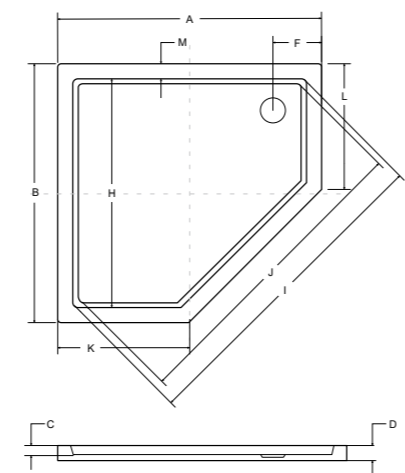

idealne w komplecie

Stone Effect czarny

Kabina Viva półokrągła

bergo slimline brodzik pięciokątny

model	indeks	wymiary [cm]	cena netto [PLN]
bergo 90	BAB-90	90 x 90 x 3	440
bergo 90 zintegrowany	#BAB-90	90 x 90 x 3	390