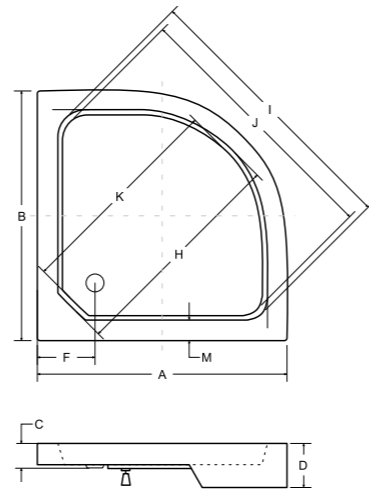

idealne w komplecie

Syfon brodzikowy Ø 50 mm

Besco BeSafe

alex brodzik półokrągły

model	indeks	wymiary [cm]	obudowa H [cm]	cena netto [PLN]
alex 70	#BAA-70	70 x 70 x 4	-	295
alex 80	#BAA-80	80 x 80 x 4	-	305
alex 90	#BAA-90	90 x 90 x 4	-	340