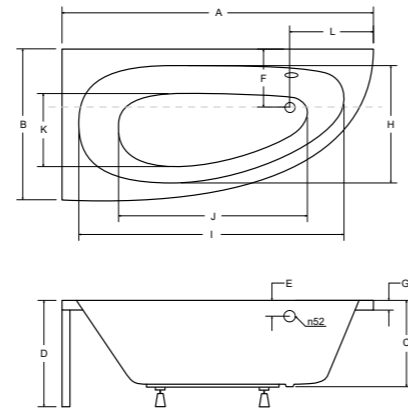

model	indeks	wymiary [cm]	obudowa H [cm]	pojemność [L]	cena netto [PLN]
milena 150 p/l	#WAM-150-NP / NL	150 x 70	50	140	675
milena premium 150 p/l	#WAM-150-NP$ / NL$	150 x 70	50	140	1040
obudowa 150 p/l	OAM-150-NP / NL	150			350

Zestaw Premium zawiera: wannę, zagłówek Ambition, 2 uchwyty Standard
Wanna dostępna również z powłoką Besco BeSafe za dopłatą 320 PLN
Obudowa prawa lub lewa
Wanna w komplecie ze stelażem
Materiał: Akryl sanitarny