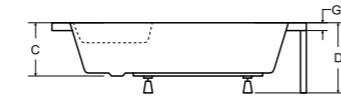

A	B	C	D	E	F	G	H	I	J	K	L	M	N
1340	1340	440	575	110	770	35	750	1660	1140	640	770	137.5	-

diper I brodzik półokrągły

model	indeks	wymiary [cm]	obudowa H [cm]	cena netto [PLN]
diper I 80	#BAD-80-NK	80 x 80 x 24	35	340
diper I 90	#BAD-90-NK	90 x 90 x 24	35	365
obudowa 80	OAD-80-PK	80		140
obudowa 90	OAD-90-PK	90		145