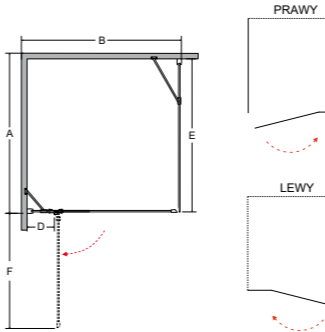

cechy kabiny

- Bezpieczne szkło 8 mm
- Profil, zawiasy i wsporniki chrom błysk
- Regulacja przyścienna niwelacja nierówności ściany:
  Viva 80: 78.5-81 cm / stronę
  Viva 90: 88.5-91 cm / stronę
- Magnetyczna uszczelka w drzwiach
- Zawias unoszący drzwi
- Rynienka odprowadzająca wodę do wewnątrz kabiny
- Szerokość wejścia:
  Viva 80: 73.3 cm
  Viva 90: 80.3 cm
- Powłoka Besco ProClean w standardzie

Dedykowane brodziki:
Axim UltraSlim, Acro UltraSlim, Aquarius SlimLine

Dedykowane odpływy liniowe:
Virgo Duo, Virgo Black, Virgo Basic, Virgo Slim

cechy kabiny

- Bezpieczne szkło 8 mm
- Profil, zawiasy i wsporniki chrom błysk
- Regulacja przyścienna niwelacja nierówności ściany:
  Viva 80: 78.5-81 cm / stronę
  Viva 90: 88.5-91 cm / stronę
- Magnetyczna uszczelka w drzwiach
- Zawias unoszący drzwi
- Rynienka odprowadzająca wodę do wewnątrz kabiny
- Szerokość wejścia:
  Viva 80: 48.3 cm
  Viva 90: 57.4 cm
- Powłoka Besco ProClean w standardzie

Dedykowane brodziki:
Axim UltraSlim, Acro UltraSlim, Aquarius SlimLine

Dedykowane odpływy liniowe:
Virgo Duo, Virgo Black, Virgo Basic, Virgo Slim

model	indeks	wymiary [cm]	kolor szkła	cena netto [PLN]
viva 80	VK-80-195-C	80 x 80 x 195	przejrzyste	2490
viva 90	VK-90-195-C	90 x 90 x 195	przejrzyste	2490

model	indeks	wymiary [cm]	kolor szkła	cena netto [PLN]
viva 80 p/l	VKP / VKL-80-195-C	80 x 80 x 195	przejrzyste	2490
viva 90 p/l	VKP / VKL-90-195-C	90 x 90 x 195	przejrzyste	2490

A	B	C	D	E	F	G	H
785-810	785-810	1950	249	249	733	512	512
885-910	885-910	1950	299	299	803	562	562

idealne w komplecie

idealne w komplecie

A	B	C	D	E	F	G	H
785-810	785-810	1950	200	800	600	-	-
885-910	885-910	1950	200	900	700	-	-