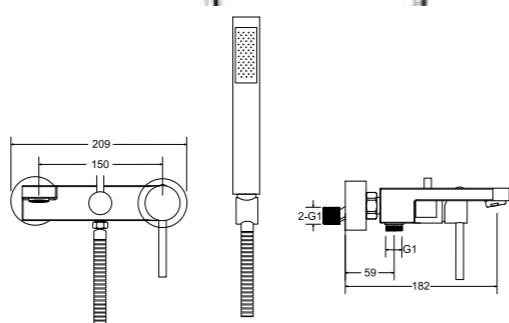

decco baterie

NEW

model	indeks	cena netto [PLN]
umywalkowa podtynkowa chrom	BU-DS-CH	720
umywalkowa podtynkowa czarny matt	BU-DS-CZ	850

Dostępne od lipca 2020 r.

model	indeks	cena netto [PLN]
wannowa ścienna chrom	BW-DS-CH	850
wannowa ścienna czarny matt	BW-DS-CZ	960

Dostępne od lipca 2020 r.

decco / illusion zestawy prysznicowe

NEW

model	indeks	cena netto [PLN]
zestaw prysznicowy I chrom	BP-DII-CH	850
zestaw prysznicowy I czarny matt	BP-DII-CZ	975
zestaw prysznicowy I złoty	BP-DII-ZL	975
zestaw prysznicowy II chrom	BP-DIII-CH	925
zestaw prysznicowy II czarny matt	BP-DIII-CZ	1050
zestaw prysznicowy II złoty	BP-DIII-ZL	1050

Dostępne od lipca 2020 r.

baterie illusion

NEW

model	indeks	cena netto [PLN]
wolnostojąca I chrom	BW-II-CH	1565
wolnostojąca I czarny matt	BW-II-CZ	1695
wolnostojąca I złota	BW-II-ZL	1695

Nowa wysokość baterii!

model	indeks	cena netto [PLN]
wolnostojąca II chrom	BW-III-CH	1565
wolnostojąca II czarny matt	BW-III-CZ	1695
wolnostojąca II złota	BW-III-ZL	1695

Dostępne od lipca 2020 r.

model	indeks	cena netto [PLN]
umywalkowa I chrom	BU-II-CH	435
umywalkowa I czarny matt	BU-II-CZ	490
umywalkowa I złota	BU-II-ZL	490

Dostępne od lipca 2020 r. / dotyczy kolekcji złotej

model	indeks	cena netto [PLN]
umywalkowa II chrom	BU-III-CH	435
umywalkowa II czarny matt	BU-III-CZ	490
umywalkowa II złota	BU-III-ZL	490