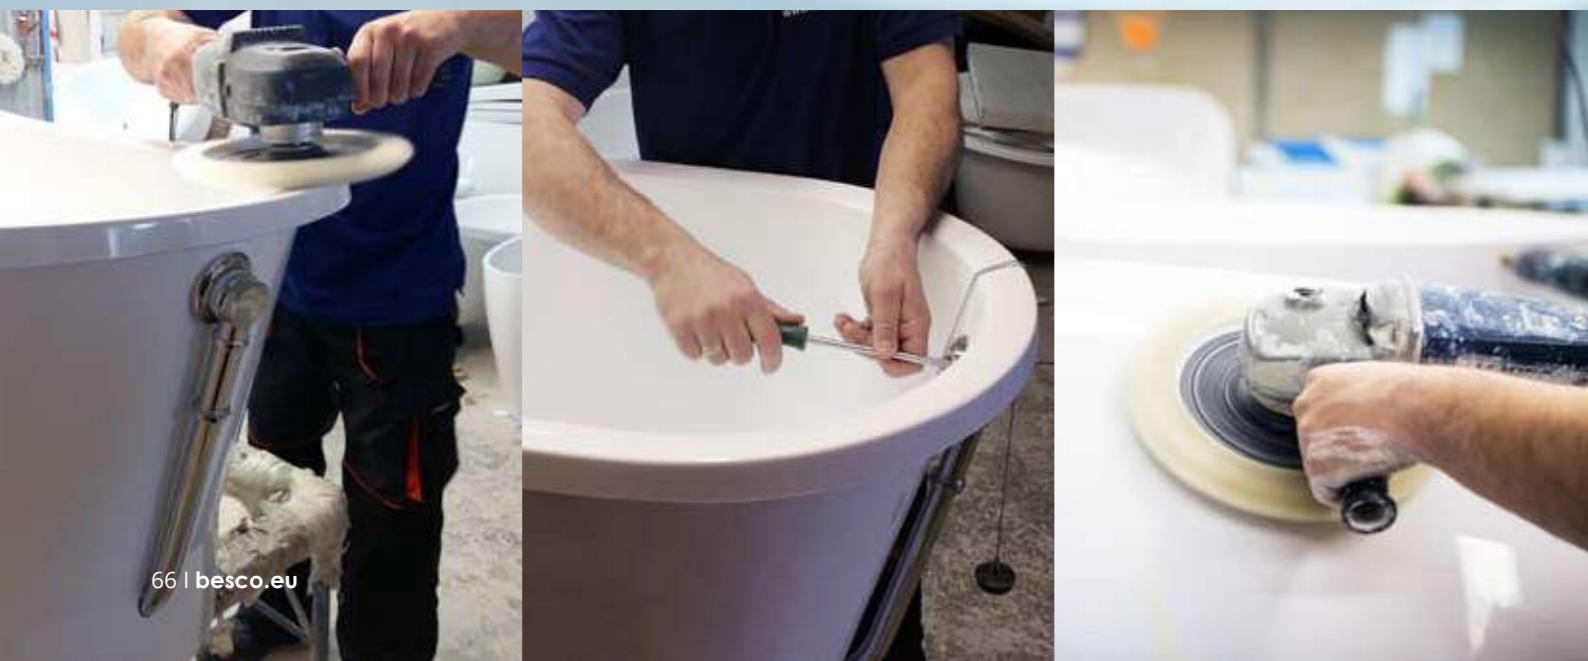

jak powstają nasze wolnostojące wanny i umywalki?

Projektując salon kąpielowy dążymy do tego, aby w pełni odpowiadał on naszym oczekiwaniom i potrzebom, zarówno pod względem estetycznym, jak i funkcjonalnym. Z tą myślą stworzyliśmy naszą linię wanien wolnostojących.

Nasi specjaliści ręcznie wykańczają każdą wannę wolnostojącą i umywalkę, by mieć pewność, że jest idealna w najmniejszym detalu. Produkcja HandMade daje też gwarancję posiadania unikalnego i niepowtarzalnego produktu.

HandMade

Produkty tworzone ręcznie to gwarancja największej dbałości o każdy detal. Produkcja wanien wolnostojących opiera się na pracy wykwalifikowanego zespołu pracowników, którzy czuwają nad każdym etapem produkcji - od wylewu produktu, po jego wykończenie zgodne z zamówieniem Klienta. HandMade to gwarancja najwyższej jakości oraz niepowtarzalnego, jedyne w swoim rodzaju wyrobu.

Custom-Made

Niemal nieograniczone możliwości we wzornictwie, jakie zapewniają nam trzy stosowane technologie produkcji, w połączeniu z dostępnością modeli w wielu wymiarach i kolorach palety RAL, pozwalają nam spełnić nawet najbardziej wyrafinowane oczekiwania Klienta względem jego wymarzonej wanny wolnostojącej, czy umywalki. Coraz większa popularność produktów personalizowanych, motywuje nas do stałego poszukiwania nowych rozwiązań, tak właśnie powstało wykończenie Besco Glam z powłoką IllumeCoat, dostępne w trzech unikalnych kolorach: złotym, srebrnym oraz grafitowym. W połączeniu z ponadczasowym designem wanny wolnostojącej czy umywalki, pozwala ono stworzyć jedyne w swoim rodzaju wnętrza łazienki.

10
lat gwarancji