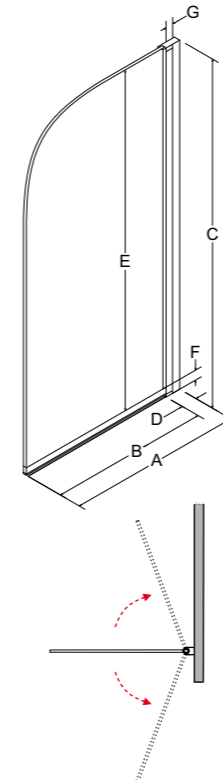

model	indeks	wymiary [cm]	kolor szkła	cena netto [PLN]
ambition 1	PA-1S-CZ	75 x 130	przejrzyste	495
ambition 1	PA-1S	75 x 130	przejrzyste z motywem	495

A	B	C	D	E	F	G	H	I
750	675	1300	75	1275	25	25	-	-