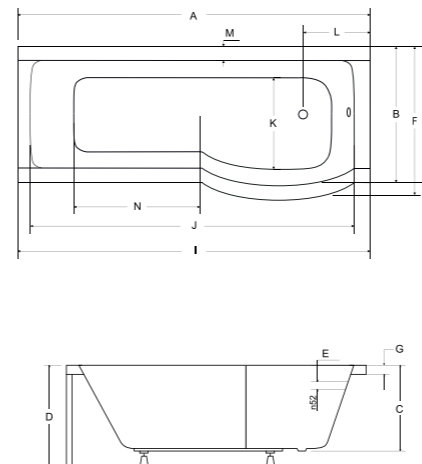

model	indeks	wymiary [cm]	obudowa H [cm]	pojemność [L]	cena netto [PLN]
integra 150 p/l	#WAI-150-PP / PL	150 x 75	52	170	710
integra 170 p/l	#WAI-170-PP / PL	170 x 75	52	190	770
integra 150 p/l + parawan 2-skrzydłowy	#WAI-150-PP2 / PL2	150 x 75	52	170	1290
integra 170 p/l + parawan 2-skrzydłowy	#WAI-170-PP2 / PL2	170 x 75	52	190	1350
integra 150 p/l + parawan 3-skrzydłowy	#WAI-150-PP3 / PL3	150 x 75	52	170	1460
integra 170 p/l + parawan 3-skrzydłowy	#WAI-170-PP3 / PL3	170 x 75	52	190	1530
obudowa 150 p/l	#OAI-150-NS	150			345
obudowa 170 p/l	#OAI-170-NS	170			345

W kompletach parawan Ambition Premium 2- lub 3-skrzydłowy
Wanna dostępna również z powłoką Besco BeSafe za dopłatą 320 PLN
Obudowa uniwersalna: prawy/lewy montaż, zawiera panel czołowy oraz panel boczny
Wanna w komplecie ze stelażem
Materiał: Akryl sanitarny / szkło hartowane

A	B	C	D	E	F	G	H	I	J	K	L	M	N
1500	740	410	555	70	555	35	620	1380	1125	510	235	60	240
1700	750	410	555	70	560	35	630	1590	1320	510	235	60	450