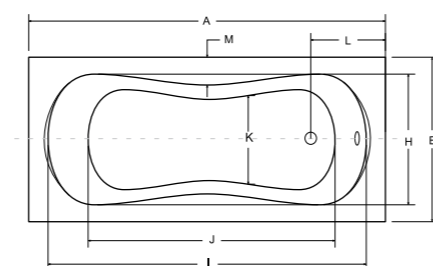

aria / aria plus wanna prostokątna

wanna prostokątna płytka **aria prosafe**

model	indeks	wymiary [cm]	obudowa H [cm]	pojemność [L]	cena netto [PLN]
aria 130	#WAA-130-PA	130 x 70	52	113	415
aria 140	#WAA-140-PA	140 x 70	50	126	430
aria 150	#WAA-150-PA	150 x 70	50	139	440
aria 160	#WAA-160-PA	160 x 70	50	152	480
aria 170	#WAA-170-PA	170 x 70	55	158	540
aria plus 130	#WAA-130-PU	130 x 70	52	113	505
aria plus 140	#WAA-140-PU	140 x 70	50	126	515
aria plus 150	#WAA-150-PU	150 x 70	50	139	525
aria plus 160	#WAA-160-PU	160 x 70	50	152	545
aria plus 170	#WAA-170-PU	170 x 70	55	158	625
obudowa uni 130	#OAP-130-UNI	130			285
obudowa uni 140	#OAP-140-UNI	140			305
obudowa uni 150	#OAP-150-UNI	150			305
obudowa uni 160	#OAP-160-UNI	160			305
obudowa uni 170	#OAP-170-UNI	170			305

Aria Plus w komplecie z 2 uchwytami Standard
Wanna dostępna również z powłoką Besco BeSafe za dopłatą 320 PLN
Obudowa zawiera panel czołowy oraz panel boczny
Wanna w komplecie ze stelażem
Materiał: Akryl sanitarny

A	B	C	D	E	F	G	H	I	J	K	L	M	N
1300	700	390	555	65	-	35	580	1155	925	410	215	90	-
1380	700	390	535	65	-	35	580	1230	1010	410	220	95	-
1500	700	390	535	65	-	35	575	1350	1100	410	215	100	-
1600	700	390	535	65	-	35	580	1450	1210	410	220	95	-
1700	700	390	585	65	-	35	580	1550	1310	410	215	95	-