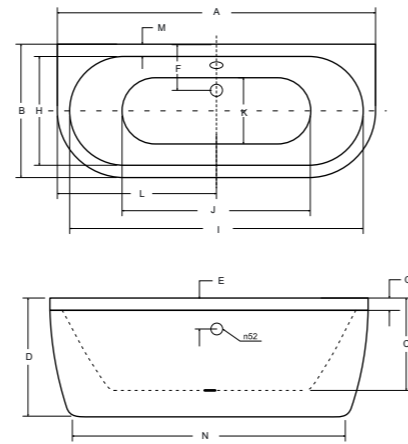

Wanny wolnostojące i umywalki

Wanny wolnostojące i umywalki

model	indeks	wymiary [cm]	pojemność [L]	cena netto [PLN]
vista 140	#WKV-140-WS	140 x 75	155	3365
vista 150	#WKV-150-WS	150 x 75	180	3410
vista 160	#WKV-160-WS	160 x 75	185	3475
vista 170	#WKV-170-WS	170 x 75	195	3585