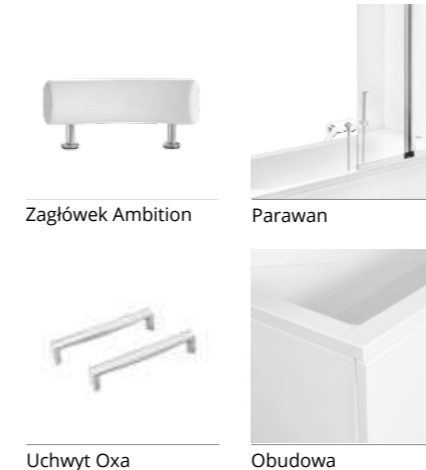

idealne w komplecie

model	indeks	wymiary [cm]	obudowa H [cm]	pojemność [L]	cena netto [PLN]
continea 140	#WAC-140-PK	140 x 70	52	150	485
continea 150	#WAC-150-PK	150 x 70	52	160	505
obudowa 140	#OAC-140-PK	140			305
obudowa 150	#OAC-150-PK	150			305

Wanna dostępna również z powłoką Besco BeSafe za dopłatą 320 PLN
Obudowa zawiera panel czołowy oraz panel boczny
Wanna w komplecie ze stelażem
Materiał: Akryl sanitarny

A	B	C	D	E	F	G	H	I	J	K	L	M	N
1400	700	410	555	65	-	35	560	1240	980	420	260	70	-
1500	700	410	555	70	-	35	560	1360	1090	410	260	70	-