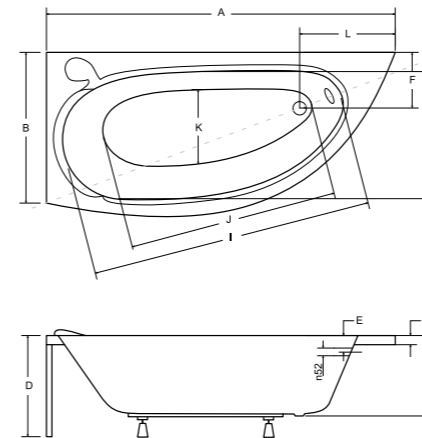

A	B	C	D	E	F	G	H	I	J	K	L	M	N
1670	1070	410	575	90	250	35	720	1490	1150	540	360	-	-

idealne w komplecie

Zagłówek Classic Zagłówek Loox

wanna asymetryczna mini

wanna lewa

model	indeks	wymiary [cm]	obudowa H [cm]	pojemność [L]	cena netto [PLN]
mini 150 p/l	#WAM-150-MNP / MNL	150 x 70	50	140	610
obudowa 150 p/l	OAM-150-MNP / MNL	150			350