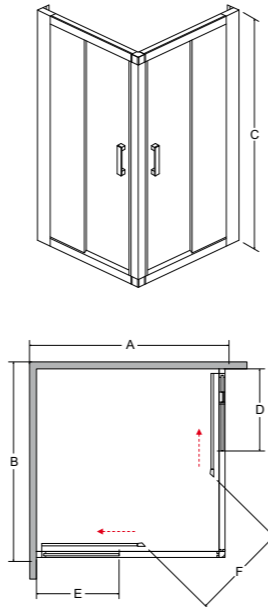

cechy kabiny

- Bezpieczne szkło 6 mm
- Profil chrom błysk
- Regulacja przyścienna niwelacja nierówności ściany: Modern 80: 78.5-80.5 cm / stronę Modern 90: 88.5-90.5 cm / stronę
- Magnetyczna uszczelka w drzwiach
- Bezproblemowy i cichy przesuw drzwi
- Najwyższa jakość podwójnych nylonowo-stalowych rolek, które objęte są 3-letnią ochroną gwarancyjną door-to-door
- Możliwość wypięcia i odchylenia drzwi
- Szerokość wejścia: Modern 80: 41 cm Modern 90: 48 cm
- Powłoka Besco ProClean w standardzie z przejrzystym szkłem

Dedykowane brodziki:
Axim UltraSlim, Acro UltraSlim, Aquarius SlimLine, Oskar