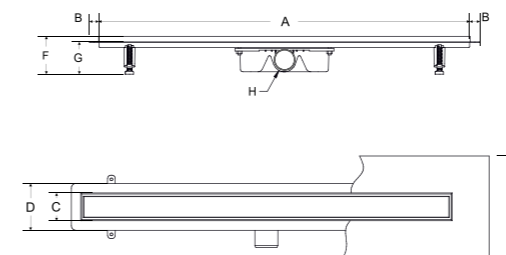

virgo black odpływ liniowy

odpływ liniowy **virgo slim**

model	indeks	wymiary [cm]	cena netto [PLN]
virgo black 60	OL-60-VBL	60 x 6	520
virgo black 70	OL-70-VBL	70 x 6	535
virgo black 80	OL-80-VBL	80 x 6	550
virgo black 90	OL-90-VBL	90 x 6	565

cechy odpływu

- rynienka slim, szerokość 6 cm
- niska wysokość zabudowy (62 mm od kołnierza)
- przyłącz Ø 50 mm
- przepustowość syfonu do 56 l/min
- syfon czyszczony od góry
- ruszt wykończenie czarne szkło hartowane
- komplet zawiera: rynienkę z syfonem i nóżkami montażowymi, ruszt oraz matę uszczelniającą

cechy odpływu

- rynienka ultraslim, szerokość 3 cm
- wysokość zabudowy (75 mm od kołnierza)
- przyłącz Ø 50 mm
- przepustowość syfonu do 27 l/min
- syfon czyszczony od góry
- ruszt wykończenie chrom szczotkowany
- komplet zawiera: rynienkę z syfonem i nóżkami montażowymi, ruszt oraz matę uszczelniającą

model	indeks	wymiary [cm]	cena netto [PLN]
virgo slim 60	OL-60-VS	60 x 3	580
virgo slim 70	OL-70-VS	70 x 3	595
virgo slim 80	OL-80-VS	80 x 3	615
virgo slim 90	OL-90-VS	90 x 3	630