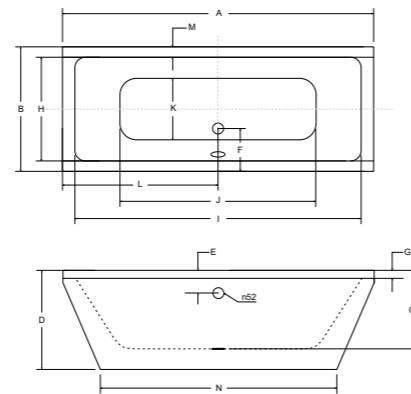

model	indeks	wymiary [cm]	pojemność [L]	cena netto [PLN]
vera 170	#WKV-170-WO	170 x 75	185	3070
vera 180	#WKV-180-WO	180 x 80	203	3325
vera 170 pod zabudowę	#WKV-170-WZ	170 x 75	185	1780
vera 180 pod zabudowę	#WKV-180-WZ	180 x 80	203	2020

W cenie wanny:
Automatyczny syfon z przelewem chrom w standardzie
lub automatyczny syfon z przelewem białym lub odpływ klik-klak chrom
Syfon klik-klak z przelewem czyszczonym od góry za dopłatą 155 PLN
Odpływ klik-klak czyszczony od góry za dopłatą 105 PLN
Syfon klik-klak z szybkim napełnieniem wanny przez przelew za dopłatą 420 PLN
Odpływ klik-klak white, black lub gold za dopłatą 250 PLN
Syfon klik-klak z przelewem black slim za dopłatą 250 PLN
Automatyczny syfon z przelewem black lub gold za dopłatą 250 PLN
Wanna dostępna we wszystkich kolorach palety RAL w pełnym kolorze
lub w opcji dwukolorowej za dopłatą +100% do ceny wanny *kolor czarny +20%
Materiał: Kompozyt sanitarny

A	B	C	D	E	F	G	H	I	J	K	L	M	N
1700	750	460	620	70	230	35	600	1540	1090	470	850	75	1460
1800	800	460	620	70	230	35	640	1640	1190	470	900	80	1560
1700	750	460	-	70	230	35	600	1540	1090	470	850	75	-
1800	800	460	-	70	230	35	640	1640	1190	470	900	80	-