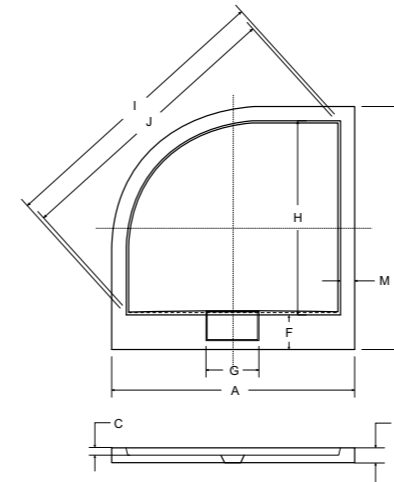

axim ultraslim brodzik kwadratowy

brodzik półokrągły axim ultraslim

model	indeks	wymiary [cm]	cena netto [PLN]
axim 80	#BAX-80-KW	80 x 80 x 2.5	385
axim 90	#BAX-90-KW	90 x 90 x 2.5	425

Forma brodzików UltraSlim umożliwia montaż brodzika na posadzce lub wpuszczenie go w podłogę. Kratka maskująca oraz odpływ czyszczony od góry w cenie brodzika. Brodzik dostępny również z powłoką Besco BeSafe za dopłatą 240 PLN. Brodzik dostępny również w wykończeniu Stone Effect, w kolorze czarnym za dopłatą 120 PLN. Wzmocnienie dna płytą HDF. Odpływ Ø 50 mm. Materiał: Akryl sanitarny.

nowość
Syfon czyszczony od góry w cenie brodzika!

idealne w komplecie

A	B	C	D	E	F	G	H	I	J	K	L	M	N
800	800	25	45	-	135	200	610	910	895	-	-	60	-
900	900	25	45	-	135	200	710	1060	1035	-	-	60	-

nowość
Syfon czyszczony od góry w cenie brodzika!

idealne w komplecie

model	indeks	wymiary [cm]	cena netto [PLN]
axim 80	#BAX-80-NR	80 x 80 x 2.5	385
axim 90	#BAX-90-NR	90 x 90 x 2.5	425

Forma brodzików UltraSlim umożliwia montaż brodzika na posadzce lub wpuszczenie go w podłogę. Kratka maskująca oraz odpływ czyszczony od góry w cenie brodzika. Brodzik dostępny również z powłoką Besco BeSafe za dopłatą 240 PLN. Brodzik dostępny również w wykończeniu Stone Effect, w kolorze czarnym za dopłatą 120 PLN. Wzmocnienie dna płytą HDF. Promień 55 cm. Odpływ Ø 50 mm. Materiał: Akryl sanitarny.

A	B	C	D	E	F	G	H	I	J	K	L	M	N
800	800	25	45	-	135	200	610	910	895	-	-	60	-
900	900	25	45	-	135	200	710	1060	1040	-	-	60	-

Brodziki i odpływy liniowe