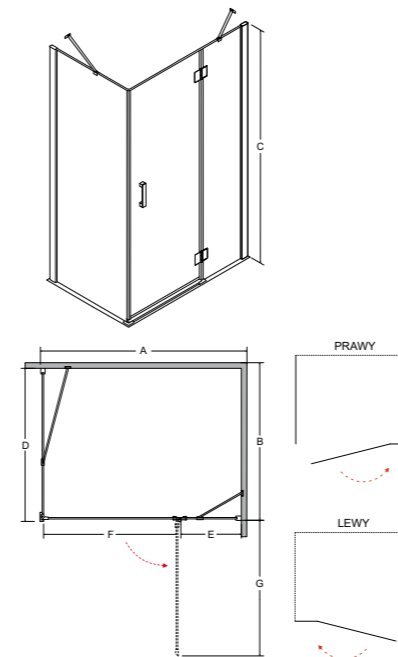

A	B	C	D	E	F	G	H
785-810	785-810	1950	243	243	727	357	357
885-910	885-910	1950	343	343	727	357	357

idealne w komplecie

Brodzik Axim UltraSlim

Odpływ liniowy Virgo

cechy kabiny

- Bezpieczne szkło 8 mm
- Profil, zawiasy i wsporniki chrom błysk
- Regulacja przyścienna niwelacja nierówności ściany: Viva 100x80: 98.5-101 cm / 78.5-81 cm Viva 120x80: 118.5-121 cm / 78.5-81 cm Viva 120x90: 118.5-121 cm / 88.5-91 cm
- Magnetyczna uszczelka w drzwiach
- Zawias unoszący drzwi
- Rynienka odprowadzająca wodę do wewnątrz kabiny
- Szerokość wejścia: Viva 100x80: 63.3 cm Viva 120x80: 63.3 cm Viva 120x90: 63.3 cm
- Powłoka Besco ProClean w standardzie