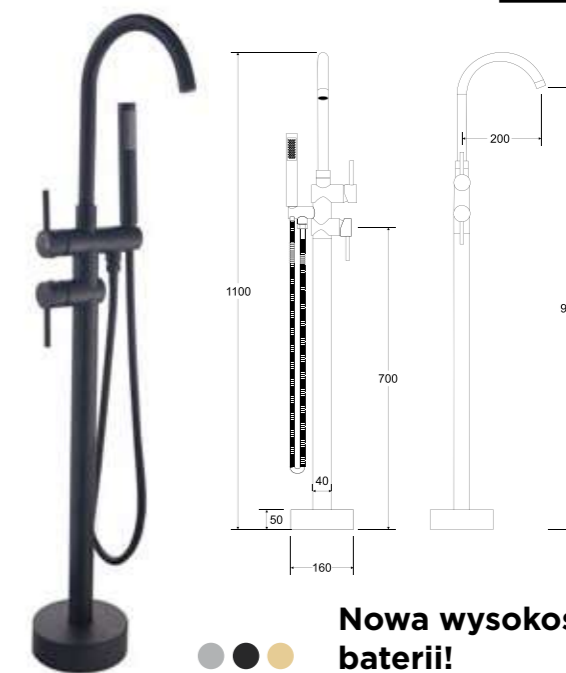

model	indeks	cena netto [PLN]
wolnostojąca I chrom	BW-II-CH	1565
wolnostojąca I czarny matt	BW-II-CZ	1695
wolnostojąca I złota	BW-II-ZL	1695

Nowa wysokość baterii!

model	indeks	cena netto [PLN]
wolnostojąca II chrom	BW-III-CH	1565
wolnostojąca II czarny matt	BW-III-CZ	1695
wolnostojąca II złota	BW-III-ZL	1695

Dostępne od lipca 2020 r.