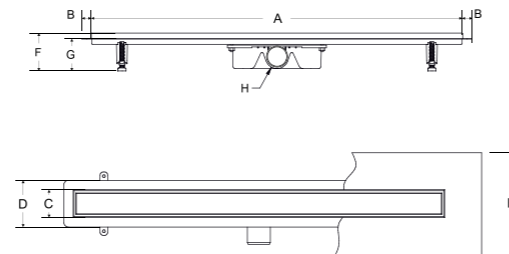

odpływ virgo

odpływ virgo slim

Brodziki
i odpływy liniowe

virgo duo odpływ liniowy

odpływ liniowy **virgo basic**

ruszt 2w1 opcja chrom

ruszt 2w1, opcja z płytką

model	indeks	wymiary [cm]	cena netto [PLN]
virgo duo 60	OL-60-VD	60 x 6	450
virgo duo 70	OL-70-VD	70 x 6	465
virgo duo 80	OL-80-VD	80 x 6	485
virgo duo 90	OL-90-VD	90 x 6	495