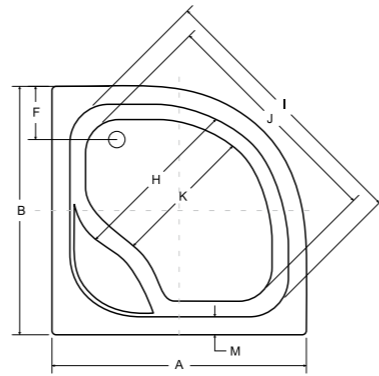

A	B	C	D	E	F	G	H	I	J	K	L	M	N
1340	1340	440	575	110	770	35	750	1660	1140	640	770	137.5	-

diper I brodzik półokrągły

model	indeks	wymiary [cm]	obudowa H [cm]	cena netto [PLN]
diper I 80	#BAD-80-NK	80 x 80 x 24	35	340
diper I 90	#BAD-90-NK	90 x 90 x 24	35	365
obudowa 80	OAD-80-PK	80		140
obudowa 90	OAD-90-PK	90		145