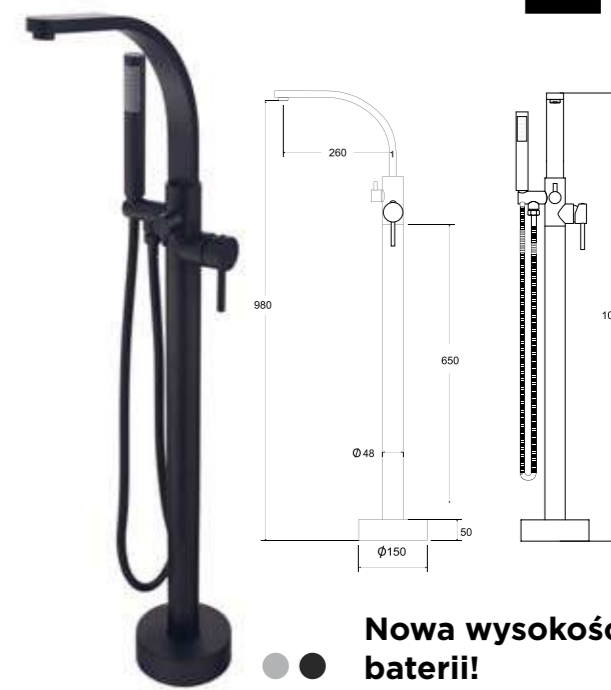

NEW

Nowa wysokość baterii!

5
lat gwarancji

model	indeks	cena netto [PLN]
wolnostojąca I chrom	BW-DI-CH	2090
wolnostojąca I czarny matt	BW-DI-CZ	2195

model	indeks	cena netto [PLN]
wolnostojąca II chrom	BW-DII-CH	2090
wolnostojąca II czarny matt	BW-DII-CZ	2195

Dostępne od lipca 2020 r.