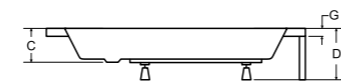

diper II brodzik półokrągły

model	indeks	wymiary [cm]	obudowa H [cm]	cena netto [PLN]
diper II 80	#BAD-80-II	80 x 80 x 15	25	310
diper II 90	#BAD-90-II	90 x 90 x 15	25	345
obudowa 80	OAD-80-II	80		135
obudowa 90	OAD-90-II	90		140

Brodzik dostępny również z powłoką Besco BeSafe za dopłatą 240 PLN
Średni pod zabudowę
Brodzik w komplecie z systemem poziomującym
Promień 55 cm
Odpływ Ø 50 mm
Materiał: Akryl sanitarny

A	B	C	D	E	F	G	H	I	J	K	L	M	N
800	800	150	285	-	180	35	610	870	810	520	-	60	-
900	900	150	285	-	200	35	735	990	930	650	-	60	-