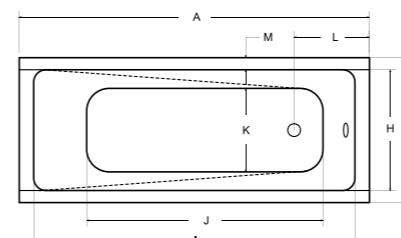

idealne w komplecie

model	indeks	wymiary [cm]	obudowa H [cm]	pojemność [L]	cena netto [PLN]
modern slim 140	#WAM-140-SL	140 x 70	-	136	720
modern slim 150	#WAM-150-SL	150 x 70	-	149	775
modern slim 160	#WAM-160-SL	160 x 70	-	162	855
modern slim 170	#WAM-170-SL	170 x 70	-	168	880
modern slim 180	#WAM-180-SL	180 x 80	-	210	990

Wanna dostępna również z powłoką Besco BeSafe za dopłatą 320 PLN
Wanna idealna pod zabudowę
Wanna w komplecie ze stelażem
Materiał: Akryl sanitarny