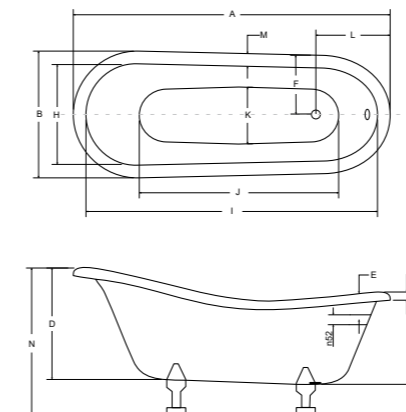

model	indeks	wymiary [cm]	pojemność [L]	cena netto [PLN]
amelia 190 łapy chrom	#WKA-190WO+C	190 x 77	200	4110
amelia 190 łapy mosiądz	#WKA-190WO+M	190 x 77	200	3885
amelia 190 łapy białe	#WKA-190WO+B	190 x 77	200	3155

Wanna dostępna we wszystkich kolorach palety RAL w pełnym kolorze lub w opcji dwukolorowej za dopłatą +100% do ceny wanny *kolor czarny +20%
Materiał: Akryl sanitarny - kolor biały / Kompozyt sanitarny - pozostałe kolory