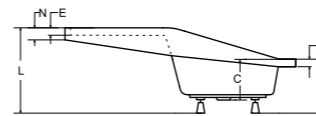

brodzik półokrągły oliver I

model	indeks	wymiary [cm]	obudowa H [cm]	cena netto [PLN]
oliver I 80	#BAO-80-NR	80 x 80 x 15	25	340
oliver I 90	#BAO-90-NR	90 x 90 x 15	25	365
obudowa 80	OAO-80	80		140
obudowa 90	OAO-90	90		145

Brodzik dostępny również z powłoką Besco BeSafe za dopłatą 240 PLN
Z podwyższonym siedziskiem
Brodzik w komplecie z systemem poziomującym
Promień 55 cm
Odpływ Ø 50 mm
Materiał: Akryl sanitarny

A	B	C	D	E	F	G	H	I	J	K	L	M	N
800	800	150	285	28	160	35	420	870	800	400	400	60	140
900	900	150	285	28	170	35	550	1020	940	490	400	60	140