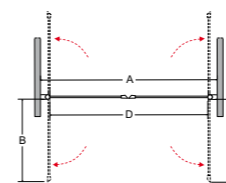

Dedykowane odpływy liniowe:

Virgo Duo, Virgo Black, Virgo Basic, Virgo Slim

model	indeks	wymiary [cm]	kolor szkła	cena netto [PLN]
sinco due 80	DSD-80	80 x 195	przejrzyste	980
sinco due 90	DSD-90	90 x 195	przejrzyste	980