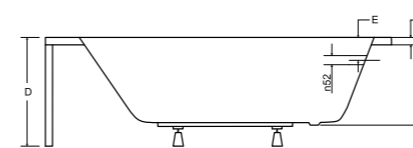

model	indeks	wymiary [cm]	obudowa H [cm]	pojemność [L]	cena netto [PLN]
aria rehab 120	#WAR-120-PA	120 x 70	52	100	520
obudowa uni 120	#OAP-120-UNI	120			280

Produkt w programie „Łazienka bez barier”
Wanna dostępna również z powłoką Besco BeSafe za dopłatą 320 PLN
Obudowa zawiera panel czołowy oraz panel boczny
Wanna w komplecie ze stelażem
Materiał: Akryl sanitarny