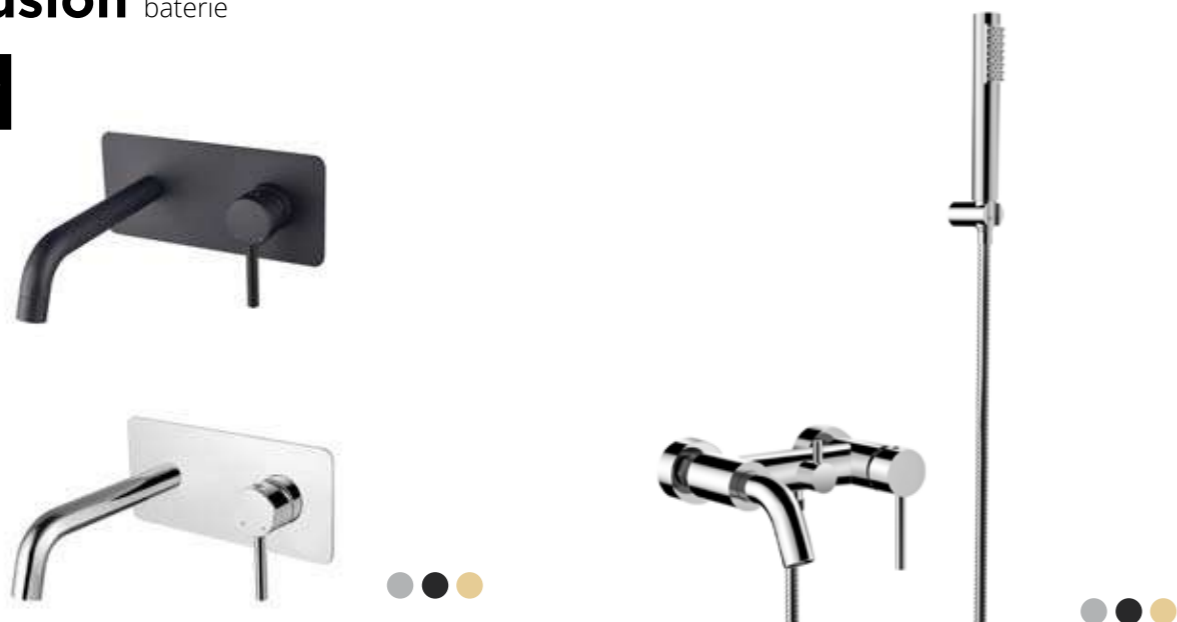

illusion baterie

NEW