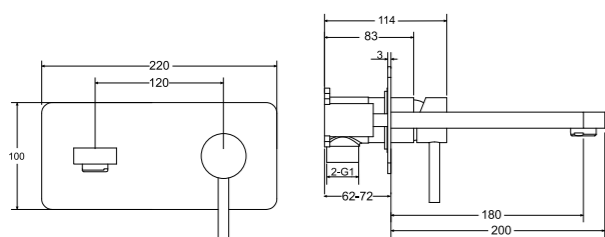

decco baterie

NEW

model	indeks	cena netto [PLN]
umywalkowa podtynkowa chrom	BU-DS-CH	720
umywalkowa podtynkowa czarny matt	BU-DS-CZ	850

Dostępne od lipca 2020 r.