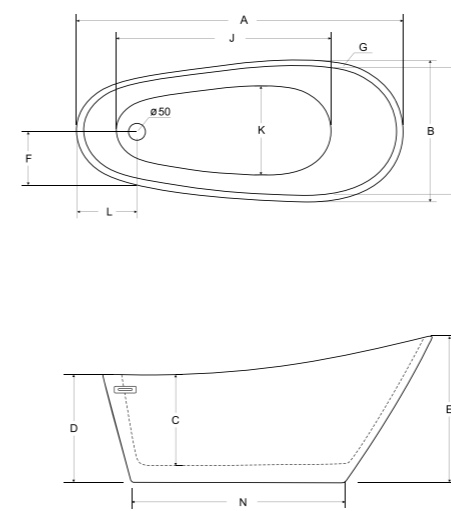

model	indeks	wymiary [cm]	pojemność [L]	cena netto [PLN]
melody 150	#WAS-150-M	150 x 80	210	3650
melody 170	#WAS-170-M	170 x 80	250	3750

Syfon klik-klak z przelewem prostokątnym slim w cenie wanny
Materiał: Akryl sanitarny

Dostępne od lipca 2020 r.