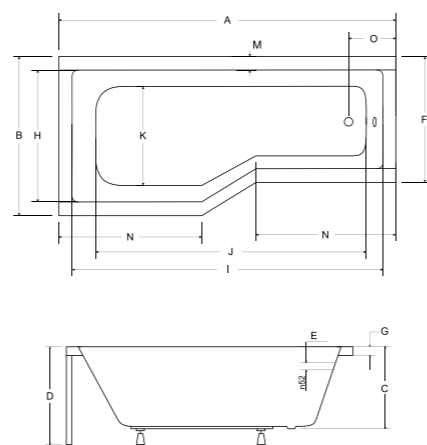

model	indeks	wymiary [cm]	obudowa H [cm]	pojemność [L]	cena netto [PLN]
integra 150 p/l	#WAI-150-PP / PL	150 x 75	52	170	710
integra 170 p/l	#WAI-170-PP / PL	170 x 75	52	190	770
integra 150 p/l + parawan 2-skrzydłowy	#WAI-150-PP2 / PL2	150 x 75	52	170	1290
integra 170 p/l + parawan 2-skrzydłowy	#WAI-170-PP2 / PL2	170 x 75	52	190	1350
integra 150 p/l + parawan 3-skrzydłowy	#WAI-150-PP3 / PL3	150 x 75	52	170	1460
integra 170 p/l + parawan 3-skrzydłowy	#WAI-170-PP3 / PL3	170 x 75	52	190	1530
obudowa 150 p/l	#OAI-150-NS	150			345
obudowa 170 p/l	#OAI-170-NS	170			345

W kompletach parawan Ambition Premium 2- lub 3-skrzydłowy
Wanna dostępna również z powłoką Besco BeSafe za dopłatą 320 PLN
Obudowa uniwersalna: prawy/lewy montaż, zawiera panel czołowy oraz panel boczny
Wanna w komplecie ze stelażem
Materiał: Akryl sanitarny / szkło hartowane

A	B	C	D	E	F	G	H	I	J	K	L	M	N
1500	740	410	555	70	555	35	620	1380	1125	510	235	60	240
1700	750	410	555	70	560	35	630	1590	1320	510	235	60	450