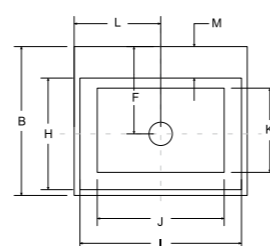

vera umywalka wolnostojąca przyścienna / nablatowa

model	indeks	wymiary [cm]	cena netto [PLN]
vera wolnostojąca	#UMD-V-WO	40 x 50 x 85	1755
vera nablatowa	#UMD-V-NB	40 x 50 x 15	740
vera glam wolnostojąca	#UMD-V-WOZ / WOS / WOG	40 x 50 x 85	2810
vera glam nablatowa	#UMD-V-NBZ / NBS / NBG	40 x 50 x 15	1790