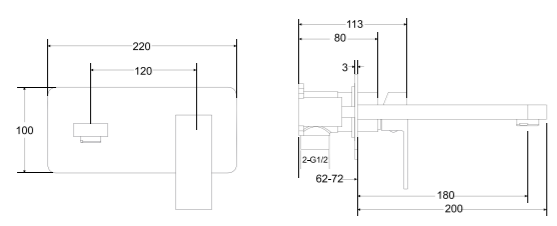

model	indeks	cena netto [PLN]
umywalkowa podtynkowa chrom	BU-MVS-CH	850
umywalkowa podtynkowa czarny matt	BU-MVS-CZ	975

model	indeks	cena netto [PLN]
wannowa ścienna chrom	BW-MVS-CH	975
wannowa ścienna czarny matt	BW-MVS-CZ	1150

Dostępne od lipca 2020 r.

Dostępne od lipca 2020 r.