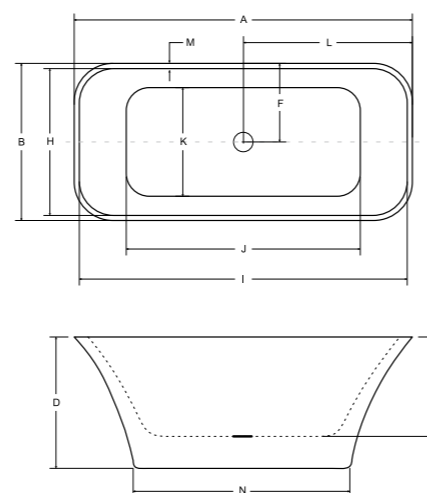

assos wanna wolnostojąca

Łazienka
wybór roku
2017

designed by Marcin Jędrzak

model	indeks	wymiary [cm]	pojemność [L]	cena netto [PLN]
assos 160	#WMD-160-A	160 x 70	170	4135
assos b&w 160	#WMD-160-ABW	160 x 70	170	5195
assos glam 160	#WMD-160-AZ / AS / AG	160 x 70	170	6235

Odpiływ klik-klak w cenie wanny
Odpiływ klik-klak czyszczony od góry za dopłatą 105 PLN
Odpiływ klik-klak white, black lub gold za dopłatą 250 PLN
Wanna dostępna we wszystkich kolorach palety RAL w pełnym kolorze lub w opcji dwukolorowej za dopłatą 100% do ceny wanny *kolor czarny +40%
Wanna dostępna w wykończeniu Besco Glam, w kolorach: złotym, srebrnym lub grafitowym
Materiał: Mineral DuraBe

idealne w komplecie

A	B	C	D	E	F	G	H	I	J	K	L	M	N
1590	700	480	640	-	350	-	660	1550	1080	480	795	20	1050

ŁAZIENKA
wybór roku
2019

wiele opcji wykończenia wanny...