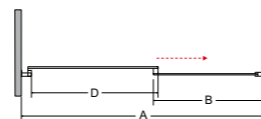

Dedykowane brodziki:
Axim UltraSlim, Nox UltraSlim, Alpina SlimLine

Dedykowane odpływy liniowe:
Virgo Duo, Virgo Black, Virgo Basic, Virgo Slim

model	indeks	wymiary [cm]	kolor szkła	cena netto [PLN]
duo slide 100	DDS-100	100 x 195	przejrzyste	805
duo slide 110	DDS-110	110 x 195	przejrzyste	825
duo slide 120	DDS-120	120 x 195	przejrzyste	840
duo slide 130	DDS-130	130 x 195	przejrzyste	875
duo slide 140	DDS-140	140 x 195	przejrzyste	900

A	B	C	D	E	F	G	H
980-1020	438	1950	538	-	-	-	-
1080-1120	488	1950	588	-	-	-	-
1180-1220	538	1950	638	-	-	-	-
1280-1320	588	1950	688	-	-	-	-
1380-1420	638	1950	738	-	-	-	-