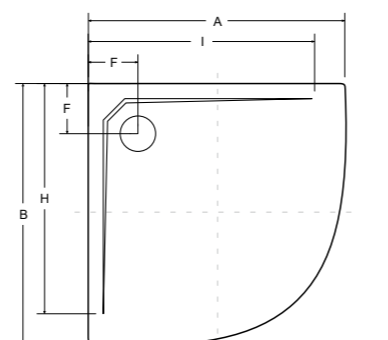

asco ultraslim brodzik półokrągły

brodzik kwadratowy acro ultraslim

model	indeks	wymiary [cm]	cena netto [PLN]
asco 80	BMAS-80	80 x 80 x 2	715
asco 90	BMAS-90	90 x 90 x 2	740

Forma brodzików UltraSlim umożliwia montaż brodzika na posadzce lub wpuszczenie go w podłogę
Brodzik dostępny również z powłoką Besco BeSafe za dopłatą 240 PLN
Promień 55 cm
Odpływ Ø 90 mm
Materiał: Mineral DuraBe