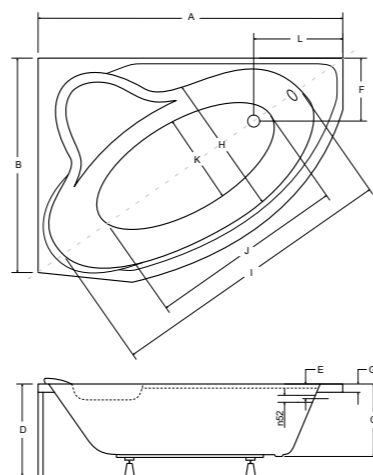

delfina wanna asymetryczna

wanna lewa

model	indeks	wymiary [cm]	obudowa H [cm]	pojemność [L]	cena netto [PLN]
delfina 166 p/l	#WAD-166-NP / NL	166 x 107	54	186	1020
obudowa 166 p/l	OAD-166-NS	166			350

Wanna dostępna również z powłoką Besco BeSafe za dopłatą 320 PLN
Obudowa uniwersalna: prawy/lewy montaż
Wanna w komplecie ze stelażem
Materiał: Akryl sanitarny

A	B	C	D	E	F	G	H	I	J	K	L	M	N
1670	1070	410	575	90	250	35	720	1490	1150	540	360	-	-

idealne w komplecie