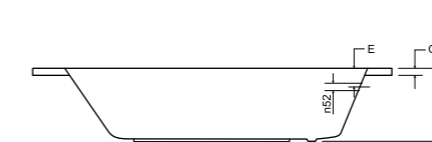

aria / aria plus wanna prostokątna

wanna prostokątna płytka **aria prosafe**

model	indeks	wymiary [cm]	obudowa H [cm]	pojemność [L]	cena netto [PLN]
aria 130	#WAA-130-PA	130 x 70	52	113	415
aria 140	#WAA-140-PA	140 x 70	50	126	430
aria 150	#WAA-150-PA	150 x 70	50	139	440
aria 160	#WAA-160-PA	160 x 70	50	152	480
aria 170	#WAA-170-PA	170 x 70	55	158	540
aria plus 130	#WAA-130-PU	130 x 70	52	113	505
aria plus 140	#WAA-140-PU	140 x 70	50	126	515
aria plus 150	#WAA-150-PU	150 x 70	50	139	525
aria plus 160	#WAA-160-PU	160 x 70	50	152	545
aria plus 170	#WAA-170-PU	170 x 70	55	158	625
obudowa uni 130	#OAP-130-UNI	130			285
obudowa uni 140	#OAP-140-UNI	140			305
obudowa uni 150	#OAP-150-UNI	150			305
obudowa uni 160	#OAP-160-UNI	160			305
obudowa uni 170	#OAP-170-UNI	170			305

Aria Plus w komplecie z 2 uchwytami Standard
Wanna dostępna również z powłoką Besco BeSafe za dopłatą 320 PLN
Obudowa zawiera panel czołowy oraz panel boczny
Wanna w komplecie ze stelażem
Materiał: Akryl sanitarny

A	B	C	D	E	F	G	H	I	J	K	L	M	N
1300	700	390	555	65	-	35	580	1155	925	410	215	90	-
1380	700	390	535	65	-	35	580	1230	1010	410	220	95	-
1500	700	390	535	65	-	35	575	1350	1100	410	215	100	-
1600	700	390	535	65	-	35	580	1450	1210	410	220	95	-
1700	700	390	585	65	-	35	580	1550	1310	410	215	95	-