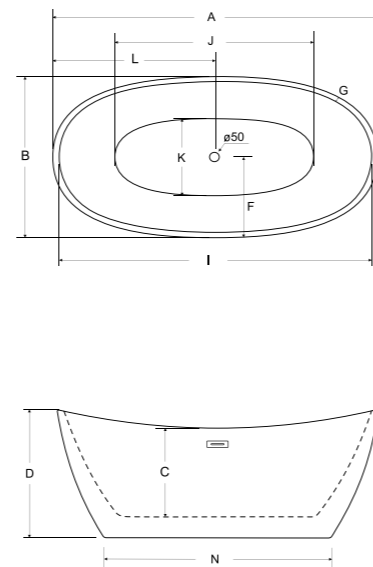

ayla wanna wolnostojąca

wanna wolnostojąca przyścienna **vica**

model	indeks	wymiary [cm]	pojemność [L]	cena netto [PLN]
ayla 170	#WAS-170-A	170 x 80	250	3750

Syfon klik-klak z przelewem prostokątnym slim w cenie wanny
Materiał: Akryl sanitarny

Dostępne od lipca 2020 r.