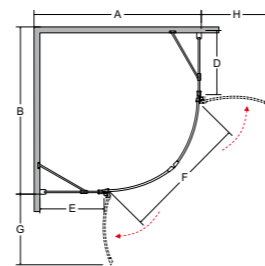

cechy kabiny

- Bezpieczne szkło 8 mm
- Profil, zawiasy i wsporniki chrom błysk
- Regulacja przyścienna niwelacja nierówności ściany: Viva 80: 78.5-81 cm / stronę Viva 90: 88.5-91 cm / stronę
- Magnetyczna uszczelka w drzwiach
- Zawias unoszący drzwi
- Rynienka odprowadzająca wodę do wewnątrz kabiny
- Promień 55 cm
- Szerokość wejścia: Viva 80: 72.7 cm Viva 90: 72.7 cm
- Powłoka Besco ProClean w standardzie