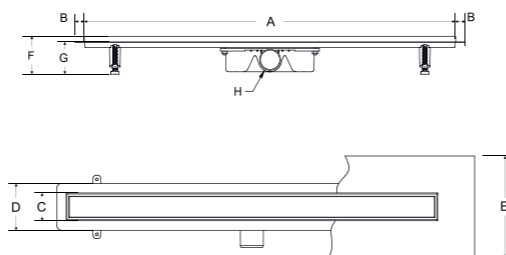

virgo black odpływ liniowy

odpływ liniowy **virgo slim**

model	indeks	wymiary [cm]	cena netto [PLN]
virgo black 60	OL-60-VBL	60 x 6	520
virgo black 70	OL-70-VBL	70 x 6	535
virgo black 80	OL-80-VBL	80 x 6	550
virgo black 90	OL-90-VBL	90 x 6	565

cechy odpływu

- rynienka slim, szerokość 6 cm
- niska wysokość zabudowy (62 mm od kołnierza)
- przyłącz Ø 50 mm
- przepustowość syfonu do 56 l/min
- syfon czyszczony od góry
- ruszt wykończenie czarne szkło hartowane
- komplet zawiera: rynienkę z syfonem i nóżkami montażowymi, ruszt oraz matę uszczelniającą

cechy odpływu

- rynienka ultraslim, szerokość 3 cm
- wysokość zabudowy (75 mm od kołnierza)
- przyłącz Ø 50 mm
- przepustowość syfonu do 27 l/min
- syfon czyszczony od góry
- ruszt wykończenie chrom szczotkowany
- komplet zawiera: rynienkę z syfonem i nóżkami montażowymi, ruszt oraz matę uszczelniającą

model	indeks	wymiary [cm]	cena netto [PLN]
virgo slim 60	OL-60-VS	60 x 3	580
virgo slim 70	OL-70-VS	70 x 3	595
virgo slim 80	OL-80-VS	80 x 3	615
virgo slim 90	OL-90-VS	90 x 3	630