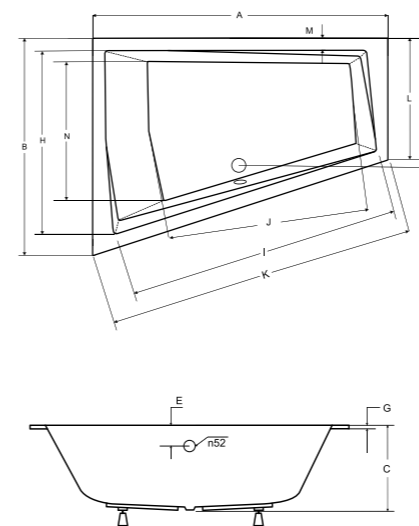

intima duo wanna asymetryczna

wanna asymetryczna **intima duo slim**

wanna prawa

wanna lewa

model	indeks	wymiary [cm]	obudowa H [cm]	pojemność [L]	cena netto [PLN]
intima duo 170 p/l	#WAID-170-NP / NL	170 x 125	52	267	1150
intima duo 180 p/l	#WAID-180-NP / NL	180 x 125	52	280	1220
obudowa 170 p/l	OAID-170-NS	170			375
obudowa 180 p/l	OAID-180-NS	180			375