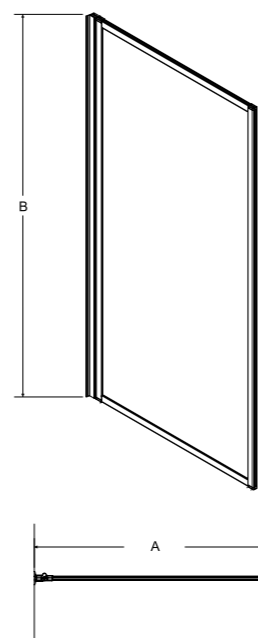

cechy parawanu

- Bezpieczne szkło 5 mm
- Profil i zawiasy chrom błysk
- Zakres regulacji 180°
- Uniwersalny model: prawy/lewy montaż
- Regulacja przyścienna niwelacja nierówności ściany

model	indeks	wymiary [cm]	kolor szkła	cena netto [PLN]
enzo	PEB-1S	70 x 140	przejrzyste	550

model	indeks	wymiary [cm]	kolor szkła	cena netto [PLN]
avigo	PNA-2S	100 x 145	przejrzyste	650

Dostępne od lipca 2020 r.

A	B	C	D	E	F	G	H	I
692-700	1400	1450	-	-	-	-	-	-

A	B	C	D	E	F	G	H	I
995-1010	1450	470	460	480	22.3	54	-	-