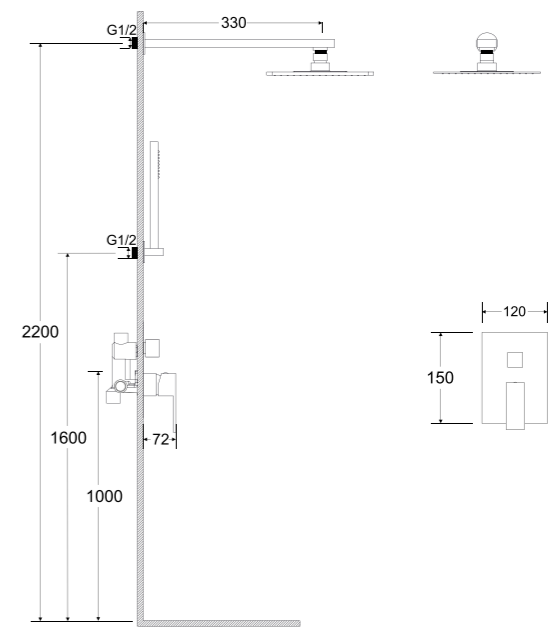

model	indeks	cena netto [PLN]
zestaw prysznicowy I chrom	BP-MVI-CH	975
zestaw prysznicowy I czarny matt	BP-MVI-CZ	1150
zestaw prysznicowy II chrom	BP-MVII-CH	1090
zestaw prysznicowy II czarny matt	BP-MVII-CZ	1250

Dostępne od lipca 2020 r.

- Kerox ceramiczna głowica
- Neoperl perlator
- Easy Fix zestaw montażowy
- Neoperl wewnętrzne wężyki, przyłącz 1/2 cala
- Wąż natryskowy odporny na skręcenia
- wygodny przełącznik natrysk/wanna
- optymalny przepływ wody
- 100% mosiądz wysoka jakość materiału
- design precyzyjne wykonanie detali
- idealna wysokość do wanień wolnostojących Besco