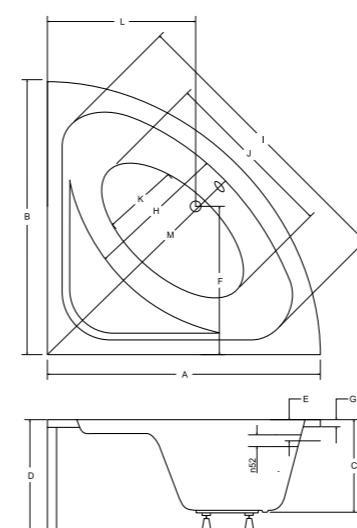

model	indeks	wymiary [cm]	obudowa H [cm]	pojemność [L]	cena netto [PLN]
mia 120	#WAM-120-NS	120 x 120	54	115	850
mia 130	#WAM-130-NS	130 x 130	54	140	915
mia 140	#WAM-140-NS	140 x 140	54	250	1010
obudowa 120	OAM-120-NS	120			350
obudowa 130	OAM-130-NS	130			350
obudowa 140	OAM-140-NS	140			350

Wanna dostępna również z powłoką Besco BeSafe za dopłatą 320 PLN
Wanna w komplecie ze stelażem
Materiał: Akryl sanitarny

A	B	C	D	E	F	G	H	I	J	K	L	M	N
1200	1200	400	575	70	630	35	640	1200	800	460	630	112	-
1300	1300	400	575	70	720	35	740	1280	870	530	720	122.5	-
1400	1400	430	575	70	810	35	780	1455	1060	560	810	134.5	-