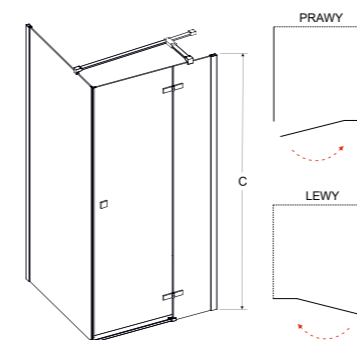

Dedykowane odpływy liniowe:

Virgo Duo, Virgo Black, Virgo Basic, Virgo Slim

cechy kabiny

- Bezpieczne szkło hartowane 6 mm
- Profil, zawiasy i wsporniki chrom błysk
- Regulacja przyścienna niwelacja nierówności ściany:
- Pixa 90: 88-90 cm / stronę
- Zawiasy unoszące drzwi, zlicowane z taflą szkła
- Listwa progowa, zwiększająca szczelność kabiny
- Szerokość wejścia:
- Pixa 90: 58,2 cm
- Powłoka Besco ProClean w standardzie

Dedykowane brodziki:

Axim UltraSlim, Acro UltraSlim, Aquarius SlimLine

Dedykowane odpływy liniowe:

Virgo Duo, Virgo Black, Virgo Basic, Virgo Slim

model	indeks	wymiary [cm]	kolor szkła	cena netto [PLN]
pixa 100 p/l	PPP / PPL-108-195C	100 x 80 x 195	przejrzyste	1750
pixa 100 p/l	PPP / PPL-109-195C	100 x 90 x 195	przejrzyste	1750
pixa 120 p/l	PPP / PPL-128-195C	120 x 80 x 195	przejrzyste	1775
pixa 120 p/l	PPP / PPL-129-195C	120 x 90 x 195	przejrzyste	1795

A	B	C	D	E	F	G	H
980-1000	780-800	1950	398-428	582	-	-	-
980-1000	880-900	1950	398-428	582	-	-	-
1180-1200	780-800	1950	598-618	582	-	-	-
1180-1200	880-900	1950	598-618	582	-	-	-