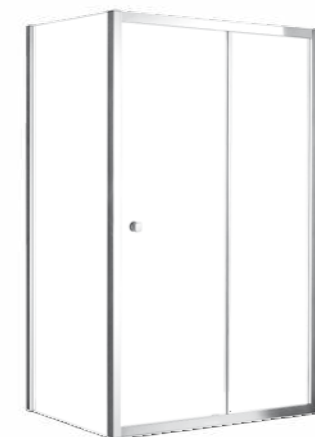

cechy panelu bocznego

- Bezpieczne szkło 6 mm
- Profil chrom błysk
- Regulacja przyścienna niwelacja nierówności ściany:
  Duo Slide 80: 78-80 cm
  Duo Slide 90: 88-90 cm
- Uniwersalny model: prawy/lewy montaż

Dedykowane brodziki:
Axim UltraSlim, Nox UltraSlim, Alpina SlimLine

Dedykowane odpływy liniowe:
Virgo Duo, Virgo Black, Virgo Basic, Virgo Slim