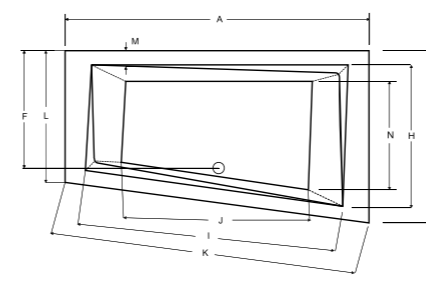

model	indeks	wymiary [cm]	obudowa H [cm]	pojemność [L]	cena netto [PLN]
intima 150 p/l	#WAIT-150-NP / NL	150 x 85	52	168	795
intima 160 p/l	#WAIT-160-NP / NL	160 x 90	52	193	950
obudowa 150 p/l	OAIT-150-NS	150			355
obudowa 160 p/l	OAIT-160-NS	160			355

Wanna dostępna również z powłoką Besco BeSafe za dopłatą 320 PLN
Obudowa uniwersalna: prawy/lewy montaż, zawiera panel czołowy oraz panel boczny
Wanna w komplecie ze stelażem
Materiał: Akryl sanitarny

model	indeks	wymiary [cm]	obudowa H [cm]	pojemność [L]	cena netto [PLN]
intima slim 150 p/l	#WAIT-150-SP / SL	150 x 85	-	168	1150
intima slim 160 p/l	#WAIT-160-SP / SL	160 x 90	-	193	1260

Wanna dostępna również z powłoką Besco BeSafe za dopłatą 320 PLN
Wanna idealna pod zabudowę
Wanna w komplecie ze stelażem
Materiał: Akryl sanitarny