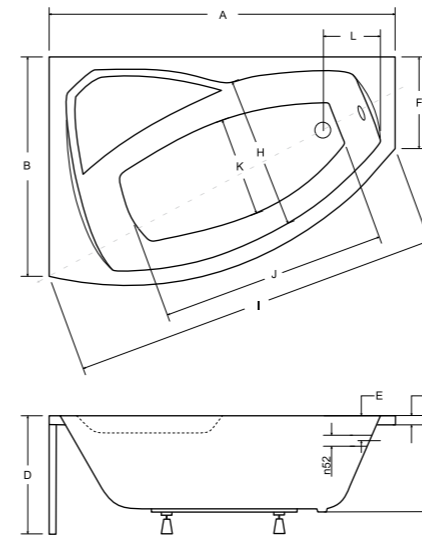

model	indeks	wymiary [cm]	obudowa H [cm]	pojemność [L]	cena netto [PLN]
infinity 150 p/l	#WAI-150-NP / NL	150 x 90	52	192	770
infinity 160 p/l	#WAI-160-NP / NL	160 x 100	52	201	920
infinity 170 p/l	#WAI-170-NP / NL	170 x 110	52	215	1065
obudowa 150 p/l	OAI-150-NS	150			355
obudowa 160 p/l	OAI-160-NS	160			355
obudowa 170 p/l	OAI-170-NS	170			355

Wanna dostępna również z powłoką Besco BeSafe za dopłatą 320 PLN
Obudowa uniwersalna: prawy/lewy montaż, zawiera panel czolowy oraz panel boczny
Wanna w komplecie ze stelażem
Materiał: Akryl sanitarny

A	B	C	D	E	F	G	H	I	J	K	L	M	N
1500	900	405	555	70	280	35	570	1325	965	465	680	70	-
1600	1000	405	555	70	350	35	580	1360	1030	480	740	75	-
1700	1100	415	555	70	380	35	630	1480	1100	535	790	85	-