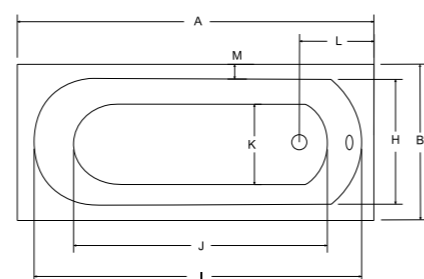

model	indeks	wymiary [cm]	obudowa H [cm]	pojemność [L]	cena netto [PLN]
intrica 150	#WAIN-150-PK	150 x 75	52	165	530
intrica 160	#WAIN-160-PK	160 x 75	52	175	660
intrica 170	#WAIN-170-PK	170 x 75	52	190	680
obudowa 150	#OAI-150-PK	150			345
obudowa 160	#OAI-160-PK	160			345
obudowa 170	#OAI-170-PK	170			345

Wanna dostępna również z powłoką Besco BeSafe za dopłatą 320 PLN
Obudowa zawiera panel czołowy oraz panel boczny
Wanna w komplecie ze stelażem
Materiał: Akryl sanitarny

A	B	C	D	E	F	G	H	I	J	K	L	M	N
1500	750	410	555	90	-	35	570	1370	990	450	300	90	-
1600	750	410	555	90	-	35	570	1470	1090	450	320	90	-
1700	750	410	555	80	-	35	550	1570	1200	480	320	80	-