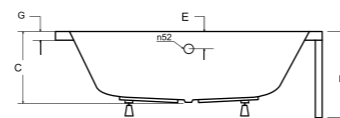

effect slim

model	indeks	wymiary [cm]	obudowa H [cm]	pojemność [L]	cena netto [PLN]
intima 150 p/l	#WAIT-150-NP / NL	150 x 85	52	168	795
intima 160 p/l	#WAIT-160-NP / NL	160 x 90	52	193	950
obudowa 150 p/l	OAIT-150-NS	150			355
obudowa 160 p/l	OAIT-160-NS	160			355