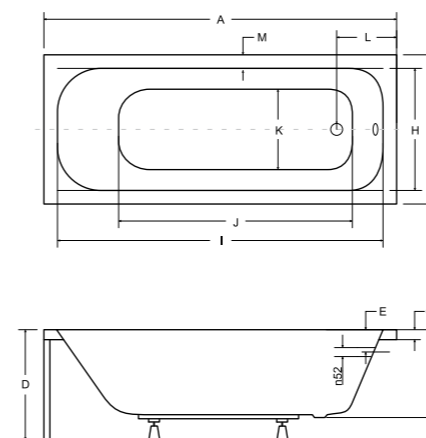

model	indeks	wymiary [cm]	obudowa H [cm]	pojemność [L]	cena netto [PLN]
bona 140	#WAB-140-PK	140 x 70	50	129	450
bona 150	#WAB-150-PK	150 x 70	50	145	480
bona 160	#WAB-160-PK	160 x 70	50	166	500
bona 170	#WAB-170-PK	170 x 70	55	188	570
bona 180	#WAB-180-PK	180 x 80	52	203	795
bona 190	#WAB-190-PK	190 x 80	-	218	860
obudowa uni 140	#OAP-140-UNI	140			305
obudowa uni 150	#OAP-150-UNI	150			305
obudowa uni 160	#OAP-160-UNI	160			305
obudowa uni 170	#OAP-170-UNI	170			305
obudowa uni 180	#OAP-180-UNI	180			305

Wanna dostępna również z powłoką Besco BeSafe za dopłatą 320 PLN
Obudowa zawiera panel czołowy oraz panel boczny
Wanna w komplecie ze stelażem Materiał: Akryl sanitarny

A	B	C	D	E	F	G	H	I	J	K	L	M	N
1380	700	400	535	75	-	35	590	1190	930	440	230	55	-
1500	700	400	535	70	-	35	590	1310	1040	440	250	55	-
1600	700	400	535	70	-	35	590	1400	1160	440	240	55	-
1700	700	420	585	70	-	35	585	1480	1240	440	235	55	-
1795	800	385	-	70	-	35	650	1570	1380	480	245	75	-
1895	800	425	-	70	-	35	650	1670	1430	480	245	75	-