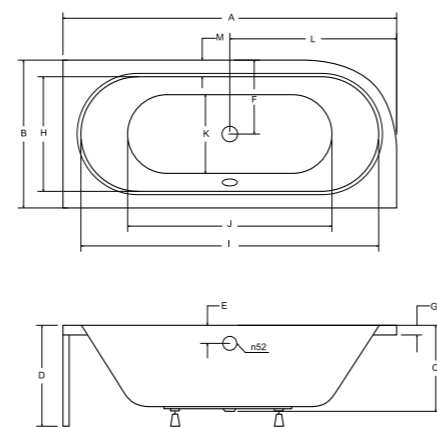

wanna lewa

wanna lewa

model	indeks	wymiary [cm]	obudowa H [cm]	pojemność [L]	cena netto [PLN]
avita 150 p/l	#WAV-150-NP / NL	150 x 75	52	150	590
avita 160 p/l	#WAV-160-NP / NL	160 x 75	52	153	620
avita 170 p/l	#WAV-170-NP / NL	170 x 75	52	190	650
avita 180 p/l	#WAV-180-NP / NL	180 x 80	52	210	750
obudowa 150 p/l	OAV-150-NS	150			355
obudowa 160 p/l	OAV-160-NS	160			355
obudowa 170 p/l	OAV-170-NS	170			355
obudowa 180 p/l	OAV-180-NS	180			355