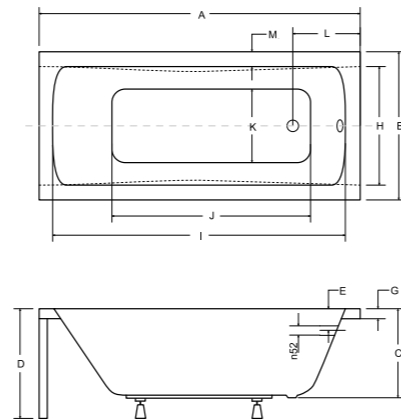

idealne w komplecie

Bateria wannowa Illusion

Zagłówek Talía

Uchwyt Standard

Parawan

A	B	C	D	E	F	G	H	I	J	K	L	M	N
1400	700	420	555	80	-	35	530	1220	920	400	270	85	-
1500	700	425	555	90	-	35	510	1310	1020	390	265	95	-
1600	750	425	555	80	-	35	590	1380	1100	440	280	80	-
1700	750	420	555	80	-	35	580	1500	1220	440	280	85	-