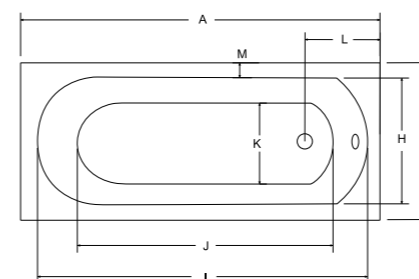

model	indeks	wymiary [cm]	obudowa H [cm]	pojemność [L]	cena netto [PLN]
intrica 150	#WAIN-150-PK	150 x 75	52	165	530
intrica 160	#WAIN-160-PK	160 x 75	52	175	660
intrica 170	#WAIN-170-PK	170 x 75	52	190	680
obudowa 150	#OAI-150-PK	150			345
obudowa 160	#OAI-160-PK	160			345
obudowa 170	#OAI-170-PK	170			345

Wanna dostępna również z powłoką Besco BeSafe za dopłatą 320 PLN
Obudowa zawiera panel czołowy oraz panel boczny
Wanna w komplecie ze stelażem
Materiał: Akryl sanitarny

A	B	C	D	E	F	G	H	I	J	K	L	M	N
1500	750	410	555	90	-	35	570	1370	990	450	300	90	-
1600	750	410	555	90	-	35	570	1470	1090	450	320	90	-
1700	750	410	555	80	-	35	550	1570	1200	480	320	80	-