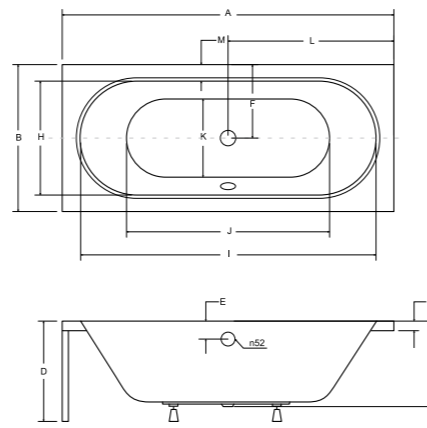

model	indeks	wymiary [cm]	obudowa H [cm]	pojemność [L]	cena netto [PLN]
vitae 150	#WAV-150-PK	150 x 75	52	150	585
vitae 160	#WAV-160-PK	160 x 75	52	175	610
vitae 170	#WAV-170-PK	170 x 75	52	190	650
vitae 180	#WAV-180-PK	180 x 80	52	200	750
obudowa 150	#OAV-150-PK	150			345
obudowa 160	#OAV-160-PK	160			345
obudowa 170	#OAV-170-PK	170			345
obudowa 180	#OAV-180-PK	180			345

Wanna dostępna również z powłoką Besco BeSafe za dopłatą 320 PLN
Obudowa zawiera panel czołowy oraz panel boczny
Wanna w komplecie ze stelażem
Materiał: Akryl sanitarny

A	B	C	D	E	F	G	H	I	J	K	L	M	N
1500	745	420	555	85	372	35	575	1310	900	400	750	85	-
1600	750	420	555	85	375	35	580	1415	980	400	800	85	-
1695	750	420	555	85	375	35	580	1515	1070	400	847	85	-
1800	790	420	555	85	395	35	620	1610	1170	430	895	85	-