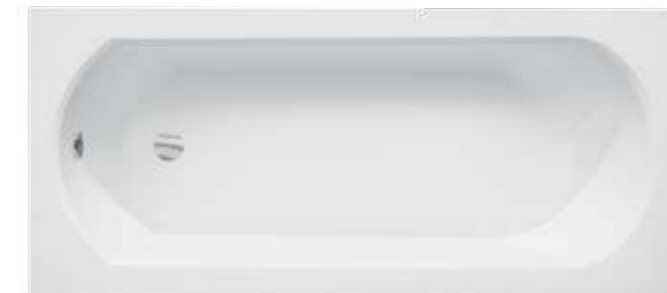

Wanna dostępna również z powłoką Besco BeSafe za dopłatą 320 PLN
 Wanna idealna pod zabudowę
 Wanna w komplecie ze stelażem
 Materiał: Akryl sanitarny

idealne w komplecie

A	B	C	D	E	F	G	H	I	J	K	L	M	N
1550	700	420	-	70	230	15	550	1400	970	390	-	75	-
1650	750	420	-	70	230	15	600	1500	1070	440	-	75	-
1700	750	420	-	70	230	15	600	1550	1120	445	-	75	-
1750	790	420	-	70	240	15	630	1590	1130	460	-	80	-
1795	790	420	-	70	230	15	630	1635	1180	460	-	80	-
1900	900	420	-	70	240	15	740	1740	1320	570	-	80	-