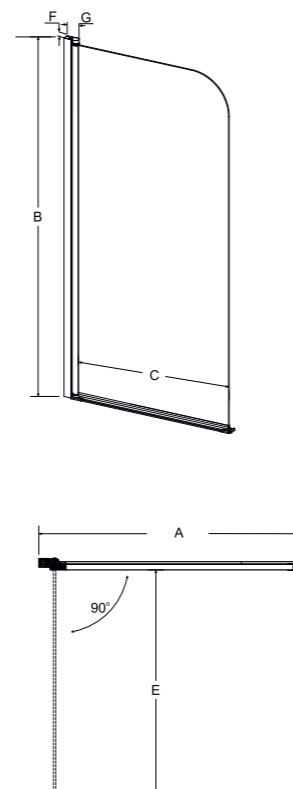

cechy parawanu

- Bezpieczne szkło 5 mm
- Profil chrom błysk
- Zakres regulacji 180°
- Uniwersalny model: prawy/lewy montaż
- Regulacja przyścienna
- niwelacja nierówności ściany
- Przyścienny zawias kolumnowy
- Listwa uszczelniająca na rant wanny