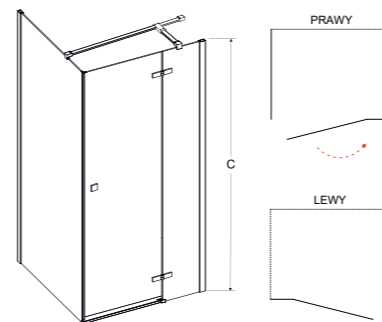

Dedykowane odpływy liniowe:

Virgo Duo, Virgo Black, Virgo Basic, Virgo Slim

cechy kabiny

- Bezpieczne szkło hartowane 6 mm
- Profil, zawiasy i wsporniki chrom błysk
- Regulacja przyścienna niwelacja nierówności ściany:
- Pixa 90: 88-90 cm / stronę
- Zawiasy unoszące drzwi, zlicowane z taflą szkła
- Listwa progowa, zwiększająca szczelność kabiny
- Szerokość wejścia:
- Pixa 90: 58,2 cm
- Powłoka Besco ProClean w standardzie

Dedykowane brodziki:

Axim UltraSlim, Acro UltraSlim, Aquarius SlimLine

Dedykowane odpływy liniowe:

Virgo Duo, Virgo Black, Virgo Basic, Virgo Slim

model	indeks	wymiary [cm]	kolor szkła	cena netto [PLN]
pixa 100 p/l	PPP / PPL-108-195C	100 x 80 x 195	przejrzyste	1750
pixa 100 p/l	PPP / PPL-109-195C	100 x 90 x 195	przejrzyste	1750
pixa 120 p/l	PPP / PPL-128-195C	120 x 80 x 195	przejrzyste	1775
pixa 120 p/l	PPP / PPL-129-195C	120 x 90 x 195	przejrzyste	1795

A	B	C	D	E	F	G	H
980-1000	780-800	1950	398-428	582	-	-	-
980-1000	880-900	1950	398-428	582	-	-	-
1180-1200	780-800	1950	598-618	582	-	-	-
1180-1200	880-900	1950	598-618	582	-	-	-