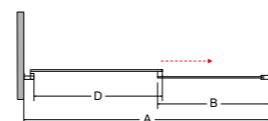

model	indeks	wymiary [cm]	kolor szkła	cena netto [PLN]
duo slide II 150	DDS-II-150	150 x 150	przejrzyste	895
duo slide II 170	DDS-II-170	170 x 150	przejrzyste	965

A	B	C	D	E	F	G	H
1470 - 1510	683	1500	783	-	-	-	-
1670 - 1710	883	1500	783	-	-	-	-