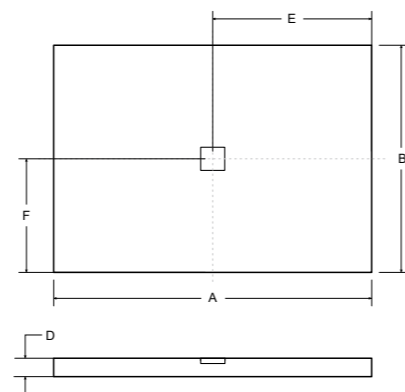

nox ultraslim white

brodzik prostokątny

brodzik prostokątny nox ultraslim black

model	indeks	wymiary [cm]	cena netto [PLN]
nox 100x80	BMN100-80-BB	100 x 80	1150
nox 100x90	BMN100-90-BB	100 x 90	1185
nox 110x90	BMN110-90-BB	110 x 90	1255
nox 120x80	BMN120-80-BB	120 x 80	1340
nox 120x90	BMN120-90-BB	120 x 90	1410
nox 130x90	BMN130-90-BB	130 x 90	1615
nox 140x90	BMN140-90-BB	140 x 90	1685

Forma brodzików UltraSlim umożliwia montaż brodzika na posadzce lub wpuszczenie go w podłogę. Kratka maskująca oraz odpływ czyszczony od góry w cenie brodzika. Brodzik dostępny również z powłoką Besco BeSafe za dopłatą 240 PLN. Podana cena dotyczy brodzika i kratki maskującej odpływ w kolorze białym. Odpływ Ø 90 mm. Materiał: Mineral DuraBe.

nowość

Syfon czyszczony od góry w cenie brodzika!

idealne w komplecie

A	B	C	D	E	F	G	H	I	J	K	L	M	N
1000	800	-	35	500	400	-	-	-	-	-	-	-	-
1000	900	-	35	500	450	-	-	-	-	-	-	-	-
1100	900	-	35	550	450	-	-	-	-	-	-	-	-
1200	800	-	35	600	400	-	-	-	-	-	-	-	-
1200	900	-	35	600	450	-	-	-	-	-	-	-	-
1300	900	-	35	650	450	-	-	-	-	-	-	-	-
1400	900	-	35	700	450	-	-	-	-	-	-	-	-

nowość

Syfon czyszczony od góry w cenie brodzika!

idealne w komplecie

model	indeks	wymiary [cm]	cena netto [PLN]
nox 100x80	BMN100-80-CC / CB / BC	100 x 80	1510
nox 100x90	BMN100-90-CC / CB / BC	100 x 90	1550
nox 110x90	BMN110-90-CC / CB / BC	110 x 90	1640
nox 120x80	BMN120-80-CC / CB / BC	120 x 80	1755
nox 120x90	BMN120-90-CC / CB / BC	120 x 90	1840
nox 130x90	BMN130-90-CC / CB / BC	130 x 90	1940
nox 140x90	BMN140-90-CC / CB / BC	140 x 90	2030

Forma brodzików UltraSlim umożliwia montaż brodzika na posadzce lub wpuszczenie go w podłogę. Kratka maskująca oraz odpływ czyszczony od góry w cenie brodzika. Podana cena dotyczy brodzika w kolorach: czarnym z czarną kratką maskującą odpływ, czarnym z białą kratką maskującą odpływ lub białym z czarną kratką maskującą odpływ. Odpływ Ø 90 mm. Materiał: Mineral DuraBe.

A	B	C	D	E	F	G	H	I	J	K	L	M	N
1000	800	-	35	500	400	-	-	-	-	-	-	-	-
1000	900	-	35	500	450	-	-	-	-	-	-	-	-
1100	900	-	35	550	450	-	-	-	-	-	-	-	-
1200	800	-	35	600	400	-	-	-	-	-	-	-	-
1200	900	-	35	600	450	-	-	-	-	-	-	-	-
1300	900	-	35	650	450	-	-	-	-	-	-	-	-
1400	900	-	35	700	450	-	-	-	-	-	-	-	-