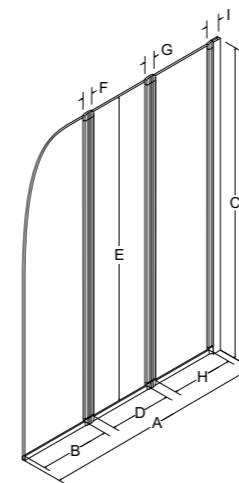

model	indeks	wymiary [cm]	kolor szkła	cena netto [PLN]
ambition 3	PA-3S	123.5 x 139	przejrzyste	740

A	B	C	D	E	F	G	H	I
1235	355	1390	345	1360	57	57	345	65