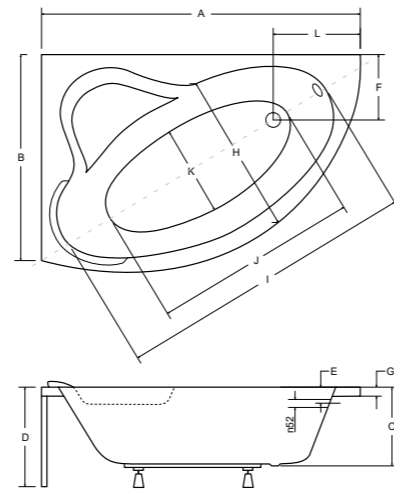

wanna lewa

model	indeks	wymiary [cm]	obudowa H [cm]	pojemność [L]	cena netto [PLN]
ada 140 p/l	#WAA-140-NP / NL	140 x 90	54	163	670
ada 160 p/l	#WAA-160-NP / NL	160 x 100	58	242	900
obudowa 140 p/l	OAA-140-NS	140			340
obudowa 160 p/l	OAA-160-NS	160			350

Wanna dostępna również z powłoką Besco BeSafe za dopłatą 320 PLN
Obudowa uniwersalna: prawy/lewy montaż
Wanna w komplecie ze stelażem
Materiał: Akryl sanitarny

A	B	C	D	E	F	G	H	I	J	K	L	M	N
1395	900	420	575	75	230	35	725	1240	980	500	300	-	-
1600	1000	465	615	75	290	35	825	1400	1100	580	350	-	-

idealne w komplecie

idealne w komplecie

model	indeks	wymiary [cm]	obudowa H [cm]	pojemność [L]	cena netto [PLN]
cornea 140 p/l	#WAC-140-NP / NL	140 x 80	54	145	620
cornea comfort 150 p/l	#WAC-150-NP / NL	150 x 100	55	157	750
obudowa 140 p/l	OAC-140-NP / NL	140			340
obudowa 150 p/l	OAC-150-NP / NL	150			350

Wanna dostępna również z powłoką Besco BeSafe za dopłatą 320 PLN
Obudowa prawa lub lewa
Wanna w komplecie ze stelażem
Materiał: Akryl sanitarny

A	B	C	D	E	F	G	H	I	J	K	L	M	N
1400	800	410	575	70	260	35	660	1220	970	460	300	-	-
1500	1000	410	585	70	320	35	820	1360	1070	520	300	-	-