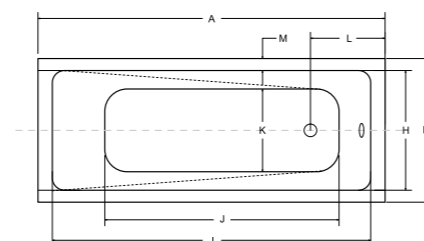

-
-
-
-
-
-
-
-
-
-

model	indeks	wymiary [cm]	obudowa H [cm]	pojemność [L]	cena netto [PLN]
modern 120	#WAM-120-MO	120 x 70	52	126	375
modern 130	#WAM-130-MO	130 x 70	52	130	410
modern 140	#WAM-140-MO	140 x 70	50	136	415
modern 150	#WAM-150-MO	150 x 70	50	149	420
modern 160	#WAM-160-MO	160 x 70	50	162	450
modern 170	#WAM-170-MO	170 x 70	55	168	530
modern 180	#WAM-180-MO	180 x 80	52	210	630
obudowa uni 120	#OAP-120-UNI	120			280
obudowa uni 130	#OAP-130-UNI	130			285
obudowa uni 140	#OAP-140-UNI	140			305
obudowa uni 150	#OAP-150-UNI	150			305
obudowa uni 160	#OAP-160-UNI	160			305
obudowa uni 170	#OAP-170-UNI	170			305
obudowa uni 180	#OAP-180-UNI	180			305