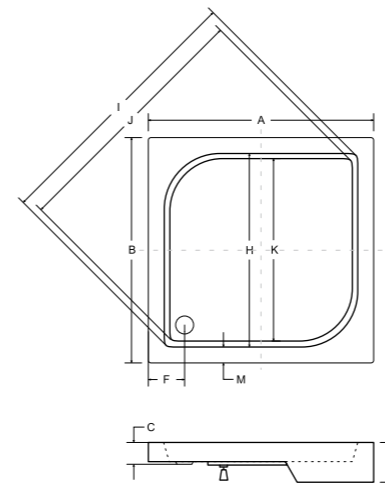

brodzik kwadratowy oskar

model	indeks	wymiary [cm]	obudowa H [cm]	cena netto [PLN]
oskar 70	#BAO-70-PK	70 x 70 x 4	-	295
oskar 80	#BAO-80-PK	80 x 80 x 4	-	320
oskar 90	#BAO-90-PK	90 x 90 x 4	-	350

Brodzik dostępny również z powłoką Besco BeSafe za dopłatą 240 PLN
Płytki ze zintegrowaną obudową
Brodzik w komplecie z systemem poziomującym
Odpływ Ø 50 mm
Materiał: Akryl sanitarny

A	B	C	D	E	F	G	H	I	J	K	L	M	N
705	705	40	160	-	145	-	570	940	910	550	-	65	-
800	800	40	160	-	150	-	670	1080	1050	650	-	65	-
910	910	40	160	-	150	-	780	1250	1220	760	-	65	-