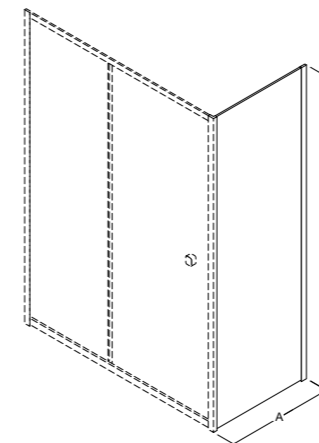

cechy drzwi

- Bezpieczne szkło 6 mm
- Profil chrom błysk
- Regulacja przyścienna niwelacja nierówności ściany:
  Duo Slide 100: 98-102 cm
  Duo Slide 110: 108-112 cm
  Duo Slide 120: 118-122 cm
  Duo Slide 130: 128-132 cm
  Duo Slide 140: 138-142 cm
- Bezproblemowy i cichy przesuw drzwi
- Najwyższa jakość podwójnych metalowych rolek
- Możliwość wypięcia i odchylenia drzwi
- Uniwersalny model: prawy/lewy montaż
- Szerokość wejścia:
  Duo Slide 100: 36.5 cm
  Duo Slide 110: 41.5 cm
  Duo Slide 120: 46.5 cm
  Duo Slide 130: 51.5 cm
  Duo Slide 140: 56.5 cm

Dedykowane brodziki:
Axim UltraSlim, Nox UltraSlim, Alpina SlimLine

Dedykowane odpływy liniowe:
Virgo Duo, Virgo Black, Virgo Basic, Virgo Slim

model	indeks	wymiary [cm]	kolor szkła	cena netto [PLN]
duo slide 100	DDS-100	100 x 195	przejrzyste	805
duo slide 110	DDS-110	110 x 195	przejrzyste	825
duo slide 120	DDS-120	120 x 195	przejrzyste	840
duo slide 130	DDS-130	130 x 195	przejrzyste	875
duo slide 140	DDS-140	140 x 195	przejrzyste	900

A	B	C	D	E	F	G	H
980-1020	438	1950	538	-	-	-	-
1080-1120	488	1950	588	-	-	-	-
1180-1220	538	1950	638	-	-	-	-
1280-1320	588	1950	688	-	-	-	-
1380-1420	638	1950	738	-	-	-	-

idealne w komplecie

cechy panelu bocznego

- Bezpieczne szkło 6 mm
- Profil chrom błysk
- Regulacja przyścienna niwelacja nierówności ściany:
  Duo Slide 80: 78-80 cm
  Duo Slide 90: 88-90 cm
- Uniwersalny model: prawy/lewy montaż

Dedykowane brodziki:
Axim UltraSlim, Nox UltraSlim, Alpina SlimLine

Dedykowane odpływy liniowe:
Virgo Duo, Virgo Black, Virgo Basic, Virgo Slim

model	indeks	wymiary [cm]	kolor szkła	cena netto [PLN]
panel duo slide 80	PDS-80	80 x 195	przejrzyste	440
panel duo slide 90	PDS-90	90 x 195	przejrzyste	440

A	B	C	D	E	F	G	H
780-800	-	1950	-	-	-	-	-
880-900	-	1950	-	-	-	-	-

Stwórz własną kabinę prysznicową łącząc drzwi Duo Slide z panelem bocznym!