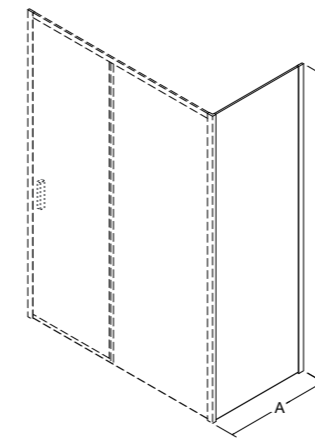

cechy drzwi

- Bezpieczne szkło 8 mm
- Profil chrom błysk
- Regulacja przyścienna niwelacja nierówności ściany: Actis 100: 97.5-101.5 cm Actis 120: 117.5-121.5 cm
- System cichego domykania drzwi
- Możliwość wypięcia i odchylenia drzwi
- Uniwersalny model: prawy/lewy montaż
- Szerokość wejścia: Actis 100: 36.5 cm Actis 120: 46.5 cm
- Powłoka Besco ProClean w standardzie

Dedykowane brodziki:

Axim UltraSlim, Nox UltraSlim, Alpina SlimLine

Dedykowane odpływy liniowe:

Virgo Duo, Virgo Black, Virgo Basic, Virgo Slim

cechy panelu bocznego

- Bezpieczne szkło 8 mm
- Profil chrom błysk
- Regulacja przyścienna niwelacja nierówności ściany: Actis 80: 78.8-80.8 cm Actis 90: 88.8-90.8 cm
- Uniwersalny model: prawy/lewy montaż
- Powłoka Besco ProClean w standardzie

Dedykowane brodziki:

Axim UltraSlim, Nox UltraSlim, Alpina SlimLine

Dedykowane odpływy liniowe:

Virgo Duo, Virgo Black, Virgo Basic, Virgo Slim

model	indeks	wymiary [cm]	kolor szkła	cena netto [PLN]
actis 100	DA-100	100 x 195	przejrzyste	1695
actis 120	DA-120	120 x 195	przejrzyste	1715

model	indeks	wymiary [cm]	kolor szkła	cena netto [PLN]
panel actis 80	PA-80	80 x 195	przejrzyste	440
panel actis 90	PA-90	90 x 195	przejrzyste	440

A	B	C	D	E	F	G	H
975-1015	513	1950	444	-	-	-	-
1175-1215	613	1950	544	-	-	-	-

idealne w komplecie

Stwórz własną kabinę prysznicową łącząc drzwi Actis z panelem bocznym!

A	B	C	D	E	F	G	H
788-808	-	1950	-	-	-	-	-
888-908	-	1950	-	-	-	-	-