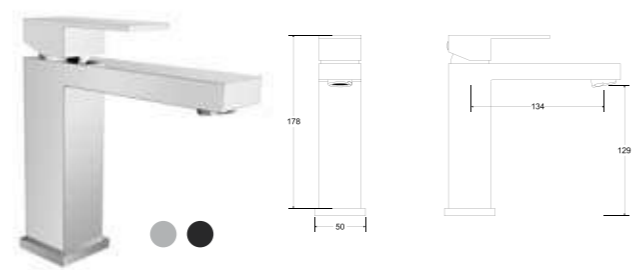

varium / modern baterie

zestawy prysznicowe varium / modern

NEW

NEW

Model	Indeks	Cena netto [PLN]
umywalkowa I chrom	BU-MVI-CH	610
umywalkowa I czarny matt	BU-MVI-CZ	695

Model	Indeks	Cena netto [PLN]
umywalkowa II chrom	BU-MVII-CH	450
umywalkowa II czarny matt	BU-MVII-CZ	520