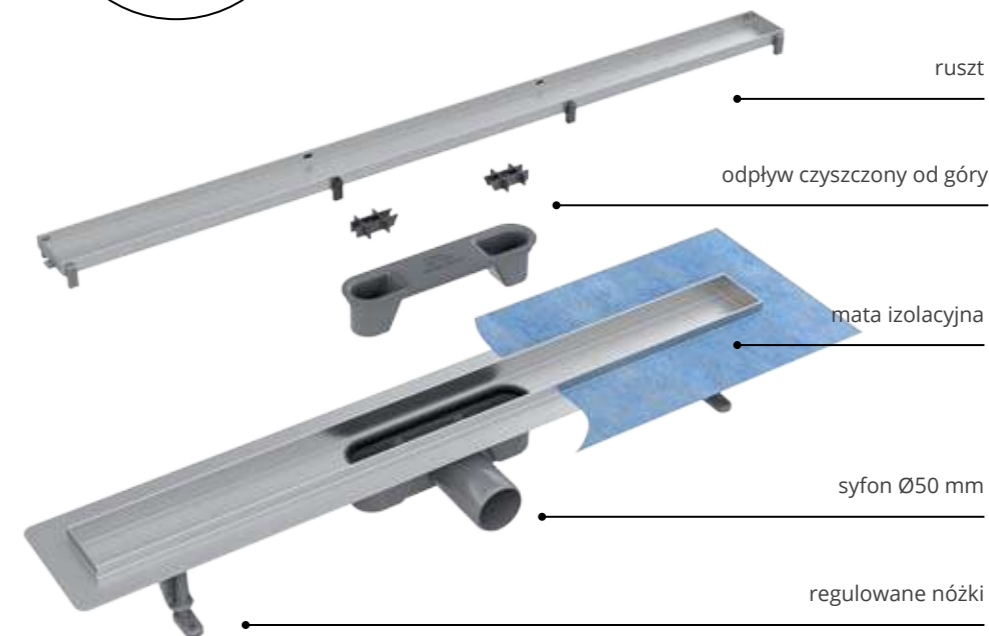

to jest
trendy!
odpływy
liniowe

detale odpływów liniowych

NEW

Zestawy
kompletne
gotowe do
montażu!

nowoczesny
design
technologia
slim

odpływ virgo