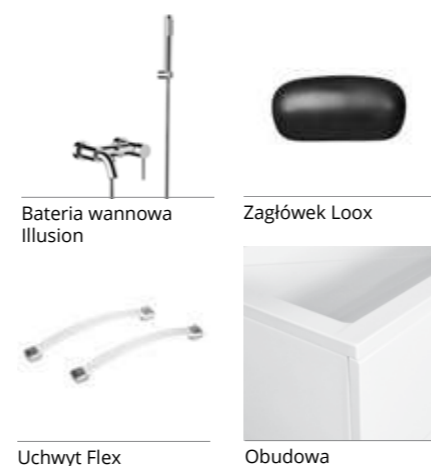

idealne w komplecie