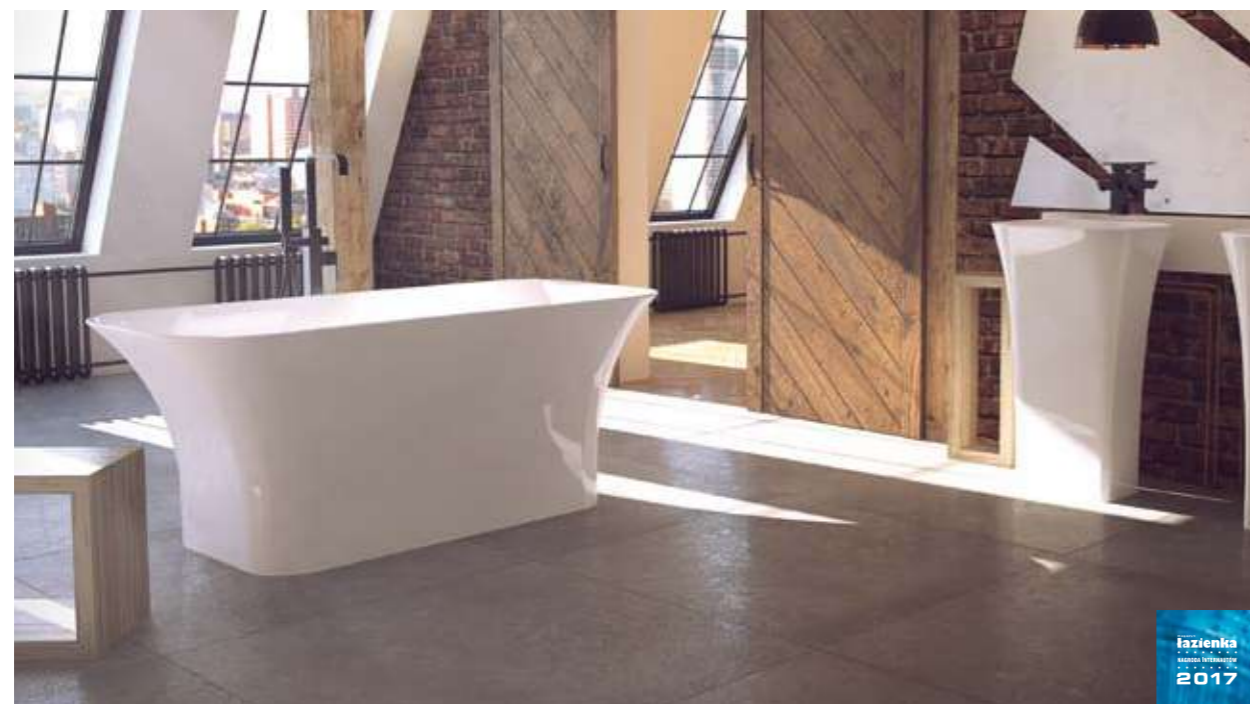

assos wanna wolnostojąca

Łazienka
wybór roku
2017

designed by Marcin Jędrzak