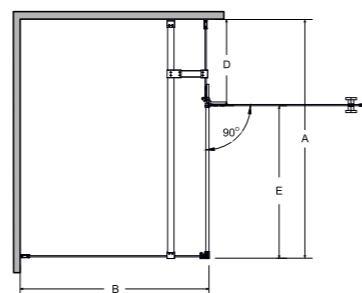

Dedykowane odpływy liniowe:

Virgo Duo, Virgo Black, Virgo Basic, Virgo Slim

cechy kabiny

- Bezpieczne szkło hartowane 6 mm
- Profil, zawiasy i wsporniki chrom błysk
- Regulacja przyścienna niwelacja nierówności ściany:
- Pixa 90: 88-90 cm / stronę
- Zawiasy unoszące drzwi, zlicowane z taflą szkła
- Listwa progowa, zwiększająca szczelność kabiny
- Szerokość wejścia:
- Pixa 90: 58,2 cm
- Powłoka Besco ProClean w standardzie

Dedykowane brodziki:

Axim UltraSlim, Acro UltraSlim, Aquarius SlimLine

Dedykowane odpływy liniowe:

Virgo Duo, Virgo Black, Virgo Basic, Virgo Slim

model	indeks	wymiary [cm]	kolor szkła	cena netto [PLN]
pixa 100 p/l	PPP / PPL-108-195C	100 x 80 x 195	przejrzyste	1750
pixa 100 p/l	PPP / PPL-109-195C	100 x 90 x 195	przejrzyste	1750
pixa 120 p/l	PPP / PPL-128-195C	120 x 80 x 195	przejrzyste	1775
pixa 120 p/l	PPP / PPL-129-195C	120 x 90 x 195	przejrzyste	1795

A	B	C	D	E	F	G	H
980-1000	780-800	1950	398-428	582	-	-	-
980-1000	880-900	1950	398-428	582	-	-	-
1180-1200	780-800	1950	598-618	582	-	-	-
1180-1200	880-900	1950	598-618	582	-	-	-