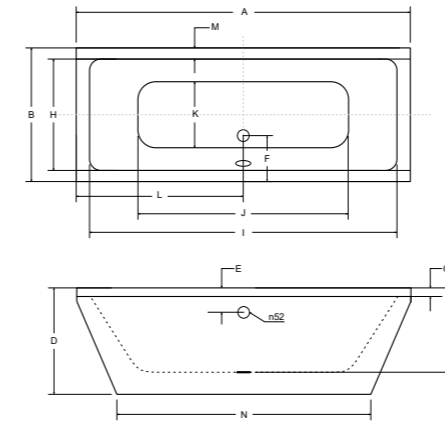

Wanny wolnostojące i umywalki

Wanny wolnostojące i umywalki

model	indeks	wymiary [cm]	pojemność [L]	cena netto [PLN]
vista 140	#WKV-140-WS	140 x 75	155	3365
vista 150	#WKV-150-WS	150 x 75	180	3410
vista 160	#WKV-160-WS	160 x 75	185	3475
vista 170	#WKV-170-WS	170 x 75	195	3585