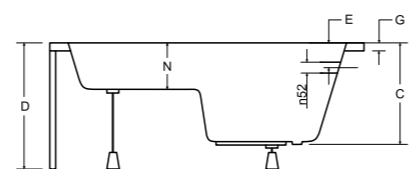

model	indeks	wymiary [cm]	obudowa H [cm]	pojemność [L]	cena netto [PLN]
aria rehab 120	#WAR-120-PA	120 x 70	52	100	520
obudowa uni 120	#OAP-120-UNI	120			280

Produkt w programie „Łazienka bez barier”
Wanna dostępna również z powłoką Besco BeSafe za dopłatą 320 PLN
Obudowa zawiera panel czołowy oraz panel boczny
Wanna w komplecie ze stelażem
Materiał: Akryl sanitarny