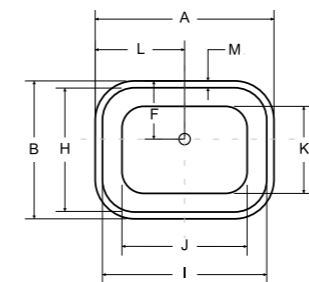

designed by Marcin Jędrzak

Wanny wolnostojące
i umywalki

model	indeks	wymiary [cm]	cena netto [PLN]
assos wolnostojąca	#UMD-A-WO	40 x 50 x 85	1760
assos nablutowa	#UMD-A-NB	40 x 50 x 15	740
assos b&w wolnostojąca	#UMD-A-WOBW	40 x 50 x 85	2285
assos b&w nablutowa	#UMD-A-NBBW	40 x 50 x 15	1265
assos glam wolnostojąca	#UMD-A-WOZ / WOS / WOG	40 x 50 x 85	2810
assos glam nablutowa	#UMD-A-NBZ / NBS / NBG	40 x 50 x 15	1790