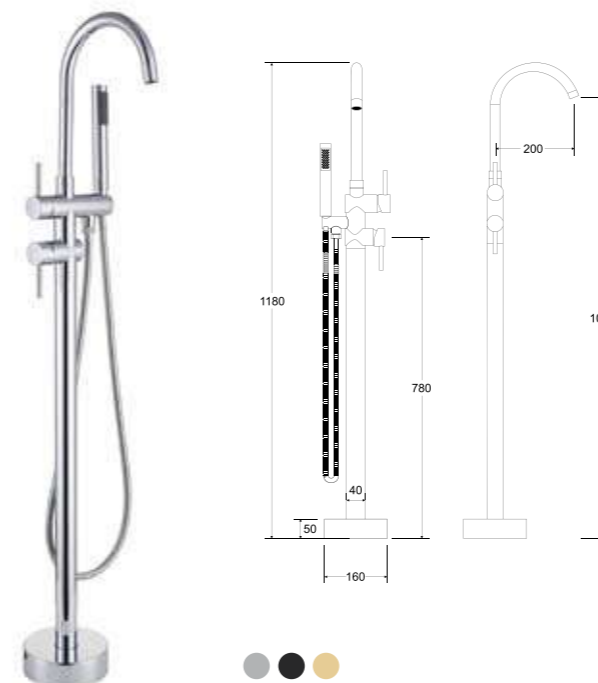

baterie illusion

NEW