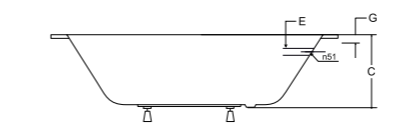

model	indeks	wymiary [cm]	obudowa H [cm]	pojemność [L]	cena netto [PLN]
shea 140	#WAS-140-PK	140 x 70	50	126	460
shea 150	#WAS-150-PK	150 x 70	50	165	470
shea 160	#WAS-160-PK	160 x 70	50	170	510
shea 170	#WAS-170-PK	170 x 70	55	180	570
shea 180	#WAS-180-PK	180 x 80	52	215	630
obudowa uni 140	#OAP-140-UNI	140			305
obudowa uni 150	#OAP-150-UNI	150			305
obudowa uni 160	#OAP-160-UNI	160			305
obudowa uni 170	#OAP-170-UNI	170			305
obudowa uni 180	#OAP-180-UNI	180			305

Wanna dostępna również z powłoką Besco BeSafe za dopłatą 320 PLN
Obudowa zawiera panel czołowy oraz panel boczny
Wanna w komplecie ze stelażem
Materiał: Akryl sanitarny

A	B	C	D	E	F	G	H	I	J	K	L	M	N
1380	700	410	535	85	-	35	540	1225	880	440	280	80	-
1490	700	410	535	85	-	35	540	1340	980	440	280	80	-
1590	700	410	535	85	-	35	540	1440	1080	440	280	80	-
1690	700	410	585	75	-	35	540	1540	1180	440	280	80	-
1800	800	400	555	90	-	35	640	1630	1210	520	300	80	-