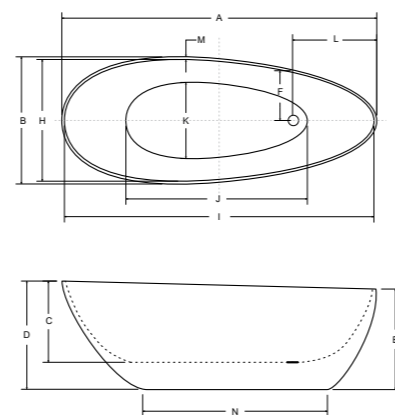

140x75
150x75
160x75
170x75

vena
→ s.89

170x75

vera
→ s.90

170x75
180x80

goya wanna wolnostojąca

-
- 10**
lat gwarancji
-
- BEST seller**
-
- HAND MADE**
-
-
-
-
-
-

model	indeks	wymiary [cm]	pojemność [L]	cena netto [PLN]
goya 140 xs	#WMD-140-G	142 x 62	140	3235
goya 160	#WMD-160-G	160 x 70	170	3395
goya b&w 140 xs	#WMD-140-GBW	142 x 62	140	4285
goya b&w 160	#WMD-160-GBW	160 x 70	170	4445
goya black 140 xs	#WMD-140-GB	142 x 62	140	4525
goya black 160	#WMD-160-GB	160 x 70	170	4755
goya glam 140 xs	#WMD-140-GZ / GS / GG	142 x 62	140	5335
goya glam 160	#WMD-160-GZ / GS / GG	160 x 70	170	5495