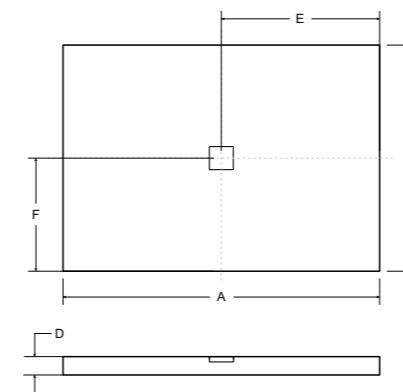

nox ultraslim white

brodzik prostokątny

brodzik prostokątny nox ultraslim black

model	indeks	wymiary [cm]	cena netto [PLN]
nox 100x80	BMN100-80-BB	100 x 80	1150
nox 100x90	BMN100-90-BB	100 x 90	1185
nox 110x90	BMN110-90-BB	110 x 90	1255
nox 120x80	BMN120-80-BB	120 x 80	1340
nox 120x90	BMN120-90-BB	120 x 90	1410
nox 130x90	BMN130-90-BB	130 x 90	1615
nox 140x90	BMN140-90-BB	140 x 90	1685

Forma brodzików UltraSlim umożliwia montaż brodzika na posadzce lub wpuszczenie go w podłogę. Kratka maskująca oraz odpływ czyszczony od góry w cenie brodzika. Brodzik dostępny również z powłoką Besco BeSafe za dopłatą 240 PLN. Podana cena dotyczy brodzika i kratki maskującej odpływ w kolorze białym. Odpływ Ø 90 mm. Materiał: Mineral DuraBe.

nowość

Syfon czyszczony od góry w cenie brodzika!

idealne w komplecie

A	B	C	D	E	F	G	H	I	J	K	L	M	N
1000	800	-	35	500	400	-	-	-	-	-	-	-	-
1000	900	-	35	500	450	-	-	-	-	-	-	-	-
1100	900	-	35	550	450	-	-	-	-	-	-	-	-
1200	800	-	35	600	400	-	-	-	-	-	-	-	-
1200	900	-	35	600	450	-	-	-	-	-	-	-	-
1300	900	-	35	650	450	-	-	-	-	-	-	-	-
1400	900	-	35	700	450	-	-	-	-	-	-	-	-

nowość

Syfon czyszczony od góry w cenie brodzika!

idealne w komplecie

model	indeks	wymiary [cm]	cena netto [PLN]
nox 100x80	BMN100-80-CC / CB / BC	100 x 80	1510
nox 100x90	BMN100-90-CC / CB / BC	100 x 90	1550
nox 110x90	BMN110-90-CC / CB / BC	110 x 90	1640
nox 120x80	BMN120-80-CC / CB / BC	120 x 80	1755
nox 120x90	BMN120-90-CC / CB / BC	120 x 90	1840
nox 130x90	BMN130-90-CC / CB / BC	130 x 90	1940
nox 140x90	BMN140-90-CC / CB / BC	140 x 90	2030

Forma brodzików UltraSlim umożliwia montaż brodzika na posadzce lub wpuszczenie go w podłogę. Kratka maskująca oraz odpływ czyszczony od góry w cenie brodzika. Podana cena dotyczy brodzika w kolorach: czarnym z czarną kratką maskującą odpływ, czarnym z białą kratką maskującą odpływ lub białym z czarną kratką maskującą odpływ. Odpływ Ø 90 mm. Materiał: Mineral DuraBe.

A	B	C	D	E	F	G	H	I	J	K	L	M	N
1000	800	-	35	500	400	-	-	-	-	-	-	-	-
1000	900	-	35	500	450	-	-	-	-	-	-	-	-
1100	900	-	35	550	450	-	-	-	-	-	-	-	-
1200	800	-	35	600	400	-	-	-	-	-	-	-	-
1200	900	-	35	600	450	-	-	-	-	-	-	-	-
1300	900	-	35	650	450	-	-	-	-	-	-	-	-
1400	900	-	35	700	450	-	-	-	-	-	-	-	-