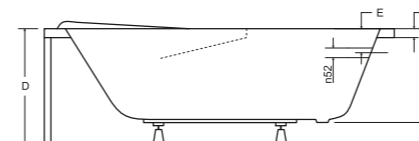

wanny prostokątne

100x70
110x70
120x70
130x70

120x70
140x70
150x70
160x70
170x70
180x80
190x80

140x70
150x70
160x70
170x70
180x80
190x80

140x70
150x70

wanny asymetryczne

140x90
160x100

140x80
150x100

166x107

150x95

150x70

140x95
155x95
170x110

wanny symetryczne

134x134

brodziki pmd

półokrągłe:
diper I, diper II, oliver I, oliver II, alex
→ s.192-194

kwadratowe
igor, ares, oskar
→ s.194-195

asymetryczne
saturn, maxi
→ s.196

wanna prostokątna talia

model	indeks	wymiary [cm]	obudowa H [cm]	pojemność [L]	cena netto [PLN]
talía 100	#WAT-100-PK	100 x 70	52	100	375
talía 110	#WAT-110-PK	110 x 70	52	110	390
talía 120	#WAT-120-PK	120 x 70	52	120	400
talía 130	#WAT-130-PK	130 x 70	52	130	440
obudowa 100	#OAT-100-PK	100			240
obudowa 110	#OAT-110-PK	110			250
obudowa 120	#OAT-120-PK	120			260
obudowa 130	#OAT-130-PK	130			265

Wanna dostępna również z powłoką Besco BeSafe za dopłatą 320 PLN
Obudowa zawiera panel czołowy oraz panel boczny
Wanna w komplecie ze stelażem
Materiał: Akryl sanitarny

A	B	C	D	E	F	G	H	I	J	K	L	M	N
1000	700	410	555	75	-	35	570	860	600	380	255	80	-
1100	700	400	555	80	-	35	570	960	700	380	255	80	-
1200	700	400	555	80	-	35	570	1060	800	380	255	80	-
1300	700	420	555	85	-	35	530	1100	800	360	255	80	-

idealne w komplecie

wanna prostokątna majka nova

model	indeks	wymiary [cm]	obudowa H [cm]	pojemność [L]	cena netto [PLN]
majka nova 120	#WAM-120-PK	120 x 70	52	126	395
majka nova 140	#WAM-140-PK	140 x 70	50	135	450
majka nova 150	#WAM-150-PK	150 x 70	50	154	485
majka nova 160	#WAM-160-PK	160 x 70	50	172	505
majka nova 170	#WAM-170-PK	170 x 70	55	186	600
obudowa uni 120	#OAP-120-UNI	120			280
obudowa uni 140	#OAP-140-UNI	140			305
obudowa uni 150	#OAP-150-UNI	150			305
obudowa uni 160	#OAP-160-UNI	160			305
obudowa uni 170	#OAP-170-UNI	170			305