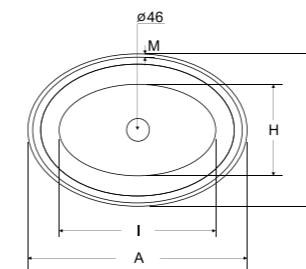

Wanny wolnostojące
i umywalki

designed by Marcin Jędrzak

**Syfon chrom lub white
w cenie umywalki!**

idealne w komplecie

Wanna wolnostojąca
Goya

Bateria umywalkowa
podtynkowa Decco

model	indeks	wymiary [cm]	cena netto [PLN]
uniqa wolnostojąca	#UMD-U-WO	32 x 46 x 84	2575
uniqa nablutowa	#UMD-U-NB	32 x 46 x 17	1525
uniqa b&w wolnostojąca	#UMD-U-WBW	32 x 46 x 84	3575
uniqa b&w nablutowa	#UMD-U-NBW	32 x 46 x 17	2525
uniqa glam wolnostojąca	#UMD-U-WGZ / WGS / WGG	32 x 46 x 84	3575
uniqa glam nablutowa	#UMD-U-NGZ / NGS / NGG	32 x 46 x 17	2525