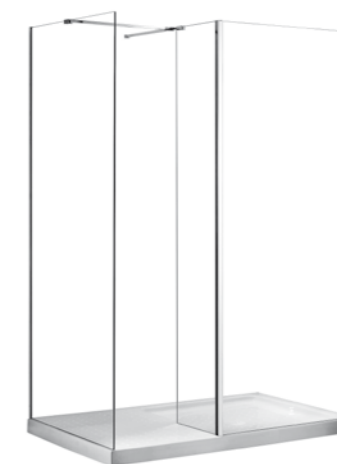

Dedykowane odpływy liniowe:

Virgo Duo, Virgo Black, Virgo Basic, Virgo Slim

model	indeks	wymiary [cm]	kolor szkła	cena netto [PLN]
indre 140	IW-140-90-C	140 x 90 x 195	przejrzyste	2215