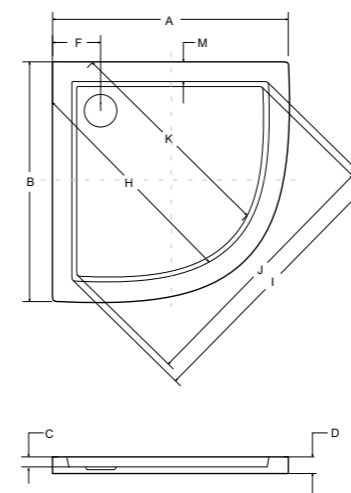

brodzik półokrągły aron slimline

model	indeks	wymiary [cm]	cena netto [PLN]
aron 80	BAA-80-NR	80 x 80 x 3	340
aron 90	BAA-90-NR	90 x 90 x 3	380

Brodzik dostępny również z powłoką Besco BeSafe za dopłatą 240 PLN
Brodzik w wersji Stone Effect, w kolorze czarnym za dopłatą 120 PLN
Promień 55 cm
Odpływ Ø 90 mm
Materiał: Akryl sanitarny

A	B	C	D	E	F	G	H	I	J	K	L	M	N
800	800	30	55	-	150	-	740	940	910	730	-	65	-
900	900	30	55	-	160	-	890	1090	1060	880	-	65	-