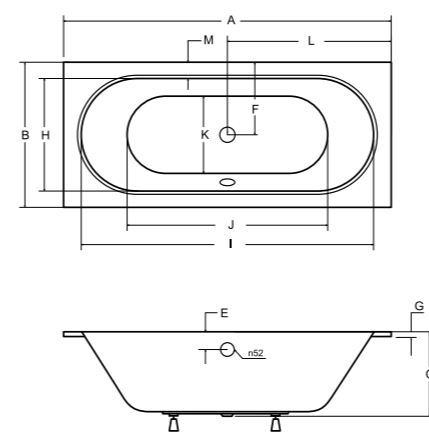

idealne w komplecie

model	indeks	wymiary [cm]	obudowa H [cm]	pojemność [L]	cena netto [PLN]
vitae slim 150	#WAV-150-SL	150 x 75	-	150	795
vitae slim 160	#WAV-160-SL	160 x 75	-	175	825
vitae slim 170	#WAV-170-SL	170 x 75	-	190	875
vitae slim 180	#WAV-180-SL	180 x 80	-	200	980

Wanna dostępna również z powłoką Besco BeSafe za dopłatą 320 PLN
Wanna idealna pod zabudowę
Wanna w komplecie ze stelażem
Materiał: Akryl sanitarny