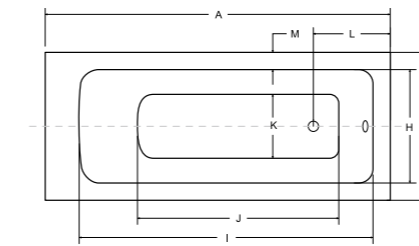

wanna prostokątna talia