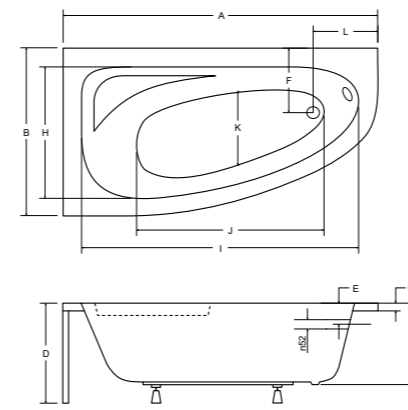

model	indeks	wymiary [cm]	obudowa H [cm]	pojemność [L]	cena netto [PLN]
ada 140 p/l	#WAA-140-NP / NL	140 x 90	54	163	670
ada 160 p/l	#WAA-160-NP / NL	160 x 100	58	242	900
obudowa 140 p/l	OAA-140-NS	140			340
obudowa 160 p/l	OAA-160-NS	160			350

Wanna dostępna również z powłoką Besco BeSafe za dopłatą 320 PLN
Obudowa uniwersalna: prawy/lewy montaż
Wanna w komplecie ze stelażem
Materiał: Akryl sanitarny

A	B	C	D	E	F	G	H	I	J	K	L	M	N
1395	900	420	575	75	230	35	725	1240	980	500	300	-	-
1600	1000	465	615	75	290	35	825	1400	1100	580	350	-	-