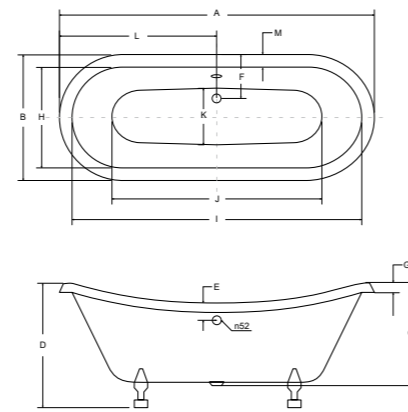

model	indeks	wymiary [cm]	pojemność [L]	cena netto [PLN]
amelia 190 łapy chrom	#WKA-190WO+C	190 x 77	200	4110
amelia 190 łapy mosiądz	#WKA-190WO+M	190 x 77	200	3885
amelia 190 łapy białe	#WKA-190WO+B	190 x 77	200	3155

Wanna dostępna we wszystkich kolorach palety RAL w pełnym kolorze lub w opcji dwukolorowej za dopłatą +100% do ceny wanny *kolor czarny +20%
Materiał: Akryl sanitarny - kolor biały / Kompozyt sanitarny - pozostałe kolory