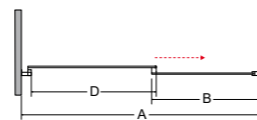

cechy panelu bocznego

- Bezpieczne szkło 8 mm
- Profil chrom błysk
- Regulacja przyścienna niwelacja nierówności ściany: Actis 80: 78.8-80.8 cm Actis 90: 88.8-90.8 cm
- Uniwersalny model: prawy/lewy montaż
- Powłoka Besco ProClean w standardzie

Dedykowane brodziki:

Axim UltraSlim, Nox UltraSlim, Alpina SlimLine