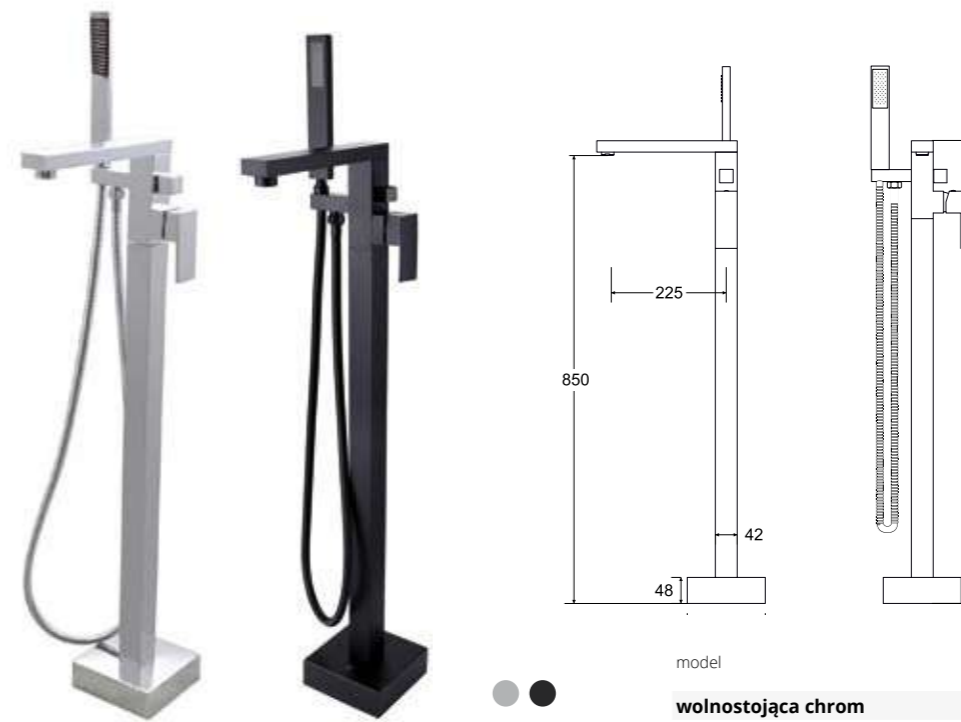

Dostępne od lipca 2020 r.

a może złoto... nowość w ofercie

Od teraz, kolekcja baterii łazienkowych Illusion dostępna również w wykończeniu złotym, bardzo popularnym w tym sezonie.

baterie **varium**

NEW

model	indeks	cena netto [PLN]
wolnostojąca chrom	BW-V-CH	2090
wolnostojąca czarny matt	BW-V-CZ	2195