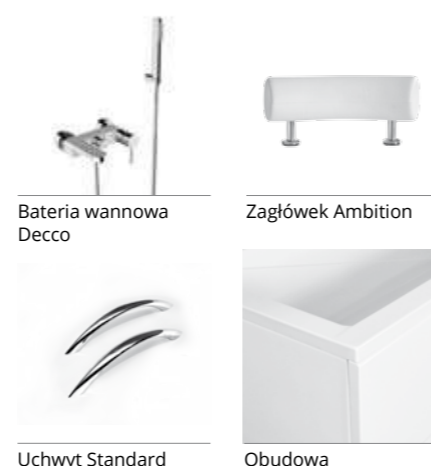

idealne w komplecie