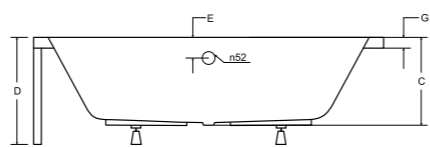

quadro wanna prostokątna

wanna prostokątna **quadro slim**

- **10**
  lat gwarancji
- **BEST**
  seller

- **10**
  lat gwarancji

model	indeks	wymiary [cm]	obudowa H [cm]	pojemność [L]	cena netto [PLN]
quadro 155	#WAQ-155-PK	155 x 70	52	155	585
quadro 165	#WAQ-165-PK	165 x 75	52	180	610
quadro 170	#WAQ-170-PK	170 x 75	52	185	650
quadro 175	#WAQ-175-PK	175 x 80	52	195	680
quadro 180	#WAQ-180-PK	180 x 80	52	203	750
quadro 190	#WAQ-190-PK	190 x 90	-	260	850
obudowa 155	#OAQ-155-PK	155			345
obudowa 165	#OAQ-165-PK	165			345
obudowa 170	#OAQ-170-PK	170			345
obudowa 175	#OAQ-175-PK	175			345
obudowa 180	#OAQ-180-PK	180			345

Wanna dostępna również z powłoką Besco BeSafe za dopłatą 320 PLN
Obudowa zawiera panel czołowy oraz panel boczny
Wanna w komplecie ze stelażem
Materiał: Akryl sanitarny

A	B	C	D	E	F	G	H	I	J	K	L	M	N
1550	700	420	555	70	230	35	550	1400	970	390	-	75	-
1650	750	420	555	70	230	35	600	1500	1070	440	-	75	-
1700	750	420	555	70	230	35	600	1550	1120	445	-	75	-
1750	790	420	555	70	240	35	630	1590	1130	460	-	80	-
1795	790	420	555	70	230	35	630	1635	1180	460	-	80	-
1900	900	420	-	70	240	35	740	1740	1320	570	-	80	-