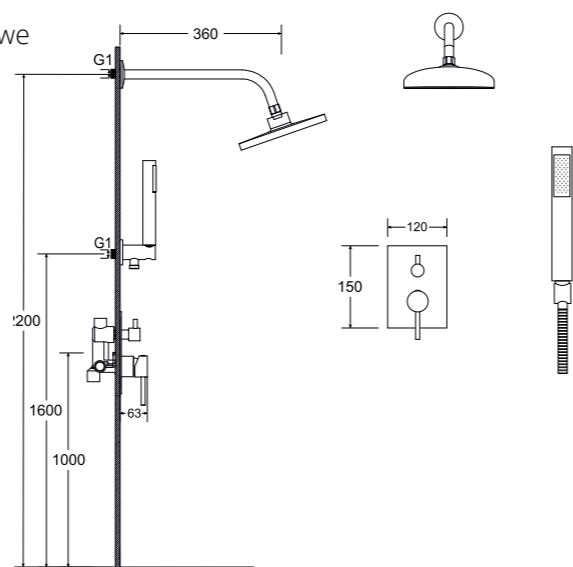

decco / illusion zestawy prysznicowe

NEW