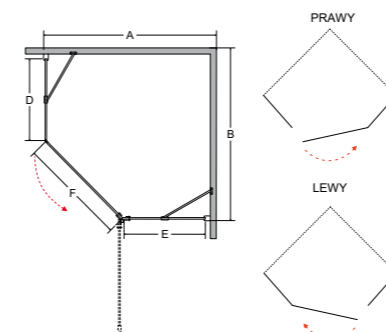

detale kabin bezprofilowych

3
lata gwarancji

Dopasowane chromowane wsporniki

Regulowane profile

zapewniają możliwość dokładnego dopasowania kabiny do każdej łazienki poprzez niwelowanie nierówności ścian

Magnetyczna uszczelka w drzwiach wykończona aluminium

Bezpieczne i wytrzymałe szkło hartowane o grubości 8 mm lub 6 mm

Eleganckie uchwyty wykonane ze stopu cynku

Innowacyjna powłoka Besco ProClean ułatwiająca utrzymanie kabiny w czystości, w standardzie

Zawiasy unoszące drzwi

Rynienka odprowadzająca wodę do wewnątrz kabiny

kabina prysznicowa pięciokątna **viva 195**

3
lata gwarancji

Kabiny prysznicowe

cechy kabiny

- Bezpieczne szkło 8 mm
- Profil, zawiasy i wsporniki chrom błysk
- Regulacja przyścienna niwelacja nierówności ściany: Viva 90: 88.5-91 cm / stronę
- Magnetyczna uszczelka w drzwiach
- Zawias unoszący drzwi
- Rynienka odprowadzająca wodę do wewnątrz kabiny
- Szerokość wejścia: Viva 90: 59.7 cm
- Powłoka Besco ProClean w standardzie

Dedykowane brodziki: Bergamo SlimLine

Dedykowane odpływy liniowe: Virgo Duo, Virgo Black, Virgo Basic, Virgo Slim

model	indeks	wymiary [cm]	kolor szkła	cena netto [PLN]
viva 90 p/l	V5P / V5L-90-195-C	90 x 90 x 195	przejrzyste	2490

idealne w komplecie

Brodzik Bergamo SlimLine

Odpływ liniowy Virgo

A	B	C	D	E	F	G	H
885-910	885-910	1950	389	389	597	-	-