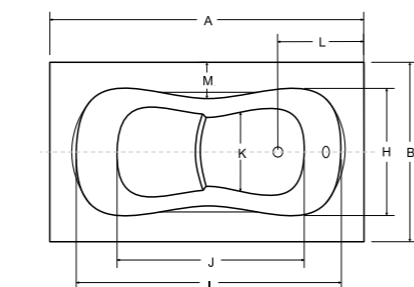

model	indeks	wymiary [cm]	obudowa H [cm]	pojemność [L]	cena netto [PLN]
aria rehab 120	#WAR-120-PA	120 x 70	52	100	520
obudowa uni 120	#OAP-120-UNI	120			280

Produkt w programie „Łazienka bez barier”
Wanna dostępna również z powłoką Besco BeSafe za dopłatą 320 PLN
Obudowa zawiera panel czołowy oraz panel boczny
Wanna w komplecie ze stelażem
Materiał: Akryl sanitarny