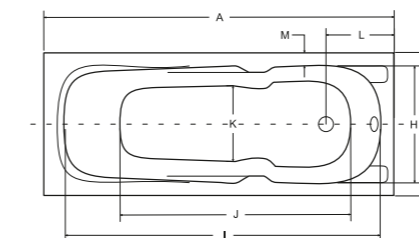

idealne w komplecie

Uchwyt Flex

Obudowa

wanna prostokątna majka nova

model	indeks	wymiary [cm]	obudowa H [cm]	pojemność [L]	cena netto [PLN]
majka nova 120	#WAM-120-PK	120 x 70	52	126	395
majka nova 140	#WAM-140-PK	140 x 70	50	135	450
majka nova 150	#WAM-150-PK	150 x 70	50	154	485
majka nova 160	#WAM-160-PK	160 x 70	50	172	505
majka nova 170	#WAM-170-PK	170 x 70	55	186	600
obudowa uni 120	#OAP-120-UNI	120			280
obudowa uni 140	#OAP-140-UNI	140			305
obudowa uni 150	#OAP-150-UNI	150			305
obudowa uni 160	#OAP-160-UNI	160			305
obudowa uni 170	#OAP-170-UNI	170			305