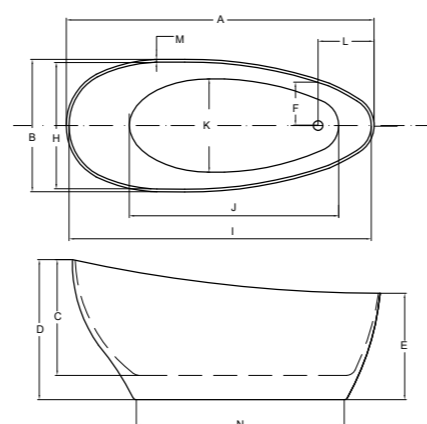

keya wanna wolnostojąca

model	indeks	wymiary [cm]	pojemność [L]	cena netto [PLN]
keya	#WMD-165-K	165 x 70	170	3940
keya b&w	#WMD-165-KBW	165 x 70	170	4990
keya glam	#WMD-165-KZ / KS / KG	165 x 70	170	6040

Odpyw klik-klak w cenie wanny
Odpyw klik-klak czyszczony od góry za dopłatą 105 PLN
Odpyw klik-klak white, black lub gold za dopłatą 250 PLN
Wanna dostępna we wszystkich kolorach palety RAL w pełnym kolorze lub w opcji dwukolorowej za dopłatą +100% do ceny wanny *kolor czarny +40%
Wanna dostępna w wykończeniu Besco Glam, w kolorach: złotym, srebrnym lub grafitowym
Materiał: Mineral DuraBe