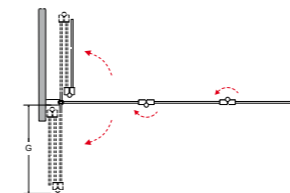

ambition premium 2 parawan nawannowy 2-skrzydłowy

parawan nawannowy 3-skrzydłowy **ambition premium 3**

cechy parawanu

- Bezpieczne szkło 4 mm
- Profil chrom błysk
- Zakres regulacji 180°
- Uniwersalny model: prawy/lewy montaż
- Regulacja przyścienna
- niwelacja nierówności ściany

model	indeks	wymiary [cm]	kolor szkła	cena netto [PLN]
ambition premium 2	PAP-2S	80.5 x 140	przejrzyste	580

A	B	C	D	E	F	G	H	I
805	340	1400	340	1340	-	-	-	-

cechy parawanu

- Bezpieczne szkło 4 mm
- Profil chrom błysk
- Zakres regulacji 180°
- Uniwersalny model: prawy/lewy montaż
- Regulacja przyścienna
- niwelacja nierówności ściany

model	indeks	wymiary [cm]	kolor szkła	cena netto [PLN]
ambition premium 3	PAP-3S	130 x 140	przejrzyste	750

A	B	C	D	E	F	G	H	I
1300	375	1400	375	1335	375	-	-	-