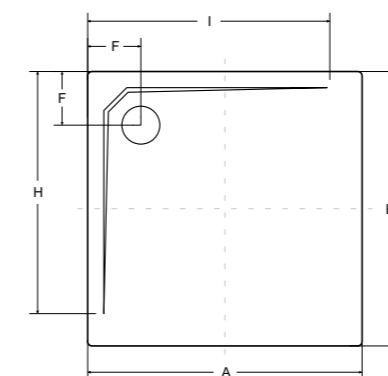

idealne w komplecie

A	B	C	D	E	F	G	H	I	J	K	L	M	N
795	795	24	35	46	170	-	740	740	-	-	-	-	-
895	895	24	35	46	170	-	840	840	-	-	-	-	-

Syfon brodzikowy Ø 90 mm

Kabina Viva półokrągła

model	indeks	wymiary [cm]	cena netto [PLN]
acro 80	BMAC-80	80 x 80 x 2	715
acro 90	BMAC-90	90 x 90 x 2	740