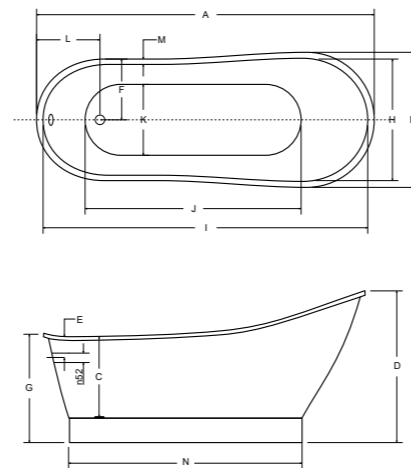

gloria wanna wolnostojąca

wanna wolnostojąca **melody**

model	indeks	wymiary [cm]	pojemność [L]	cena netto [PLN]
gloria 150	#WMD-150-GL	150 x 66	160	2805
gloria 160	#WMD-160-GL	160 x 68	170	2865
gloria glam 150	#WMD-150-GLZ / GLS / GLG	150 x 66	160	4905
gloria glam 160	#WMD-160-GLZ / GLS / GLG	160 x 68	170	4965

Odpyw klik-klak w cenie wanny
Odpyw klik-klak czyszczony od góry za dopłatą 105 PLN
Odpyw klik-klak white, black oraz gold za dopłatą 250 PLN
Wanna dostępna we wszystkich kolorach palety RAL w pełnym kolorze lub w opcji dwukolorowej za dopłatą +100% do ceny wanny *kolor czarny +40%
Wanna dostępna w wykończeniu Besco Glam, w kolorach: złotym, srebrnym lub grafitowym
Materiał: Mineral DuraBe

A	B	C	D	E	F	G	H	I	J	K	L	M	N
1500	660	430	750	70	320	550	560	1400	1000	420	280	50	1030
1600	675	430	780	70	325	580	575	1500	1100	430	280	50	1110