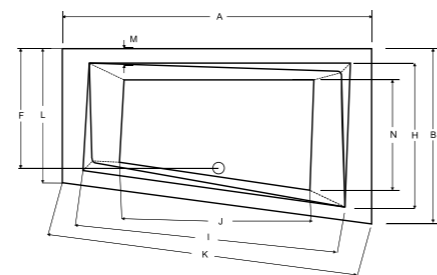

model	indeks	wymiary [cm]	obudowa H [cm]	pojemność [L]	cena netto [PLN]
intima 150 p/l	#WAIT-150-NP / NL	150 x 85	52	168	795
intima 160 p/l	#WAIT-160-NP / NL	160 x 90	52	193	950
obudowa 150 p/l	OAIT-150-NS	150			355
obudowa 160 p/l	OAIT-160-NS	160			355

Wanna dostępna również z powłoką Besco BeSafe za dopłatą 320 PLN
Obudowa uniwersalna: prawy/lewy montaż, zawiera panel czołowy oraz panel boczny
Wanna w komplecie ze stelażem
Materiał: Akryl sanitarny

model	indeks	wymiary [cm]	obudowa H [cm]	pojemność [L]	cena netto [PLN]
intima slim 150 p/l	#WAIT-150-SP / SL	150 x 85	-	168	1150
intima slim 160 p/l	#WAIT-160-SP / SL	160 x 90	-	193	1260

Wanna dostępna również z powłoką Besco BeSafe za dopłatą 320 PLN
Wanna idealna pod zabudowę
Wanna w komplecie ze stelażem
Materiał: Akryl sanitarny