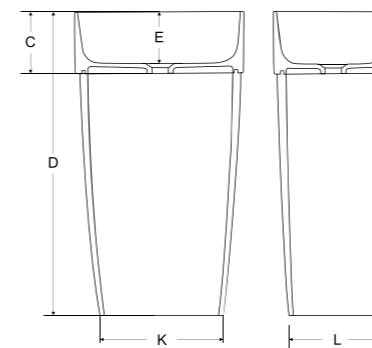

Wanny wolnostojące
i umywalki

designed by Marcin Jędrzak

**Syfon chrom lub white
w cenie umywalki!**

idealne w komplecie

Wanna wolnostojąca
Goya

Bateria umywalkowa
podtynkowa Decco

model	indeks	wymiary [cm]	cena netto [PLN]
uniqa wolnostojąca	#UMD-U-WO	32 x 46 x 84	2575
uniqa nablutowa	#UMD-U-NB	32 x 46 x 17	1525
uniqa b&w wolnostojąca	#UMD-U-WBW	32 x 46 x 84	3575
uniqa b&w nablutowa	#UMD-U-NBW	32 x 46 x 17	2525
uniqa glam wolnostojąca	#UMD-U-WGZ / WGS / WGG	32 x 46 x 84	3575
uniqa glam nablutowa	#UMD-U-NGZ / NGS / NGG	32 x 46 x 17	2525