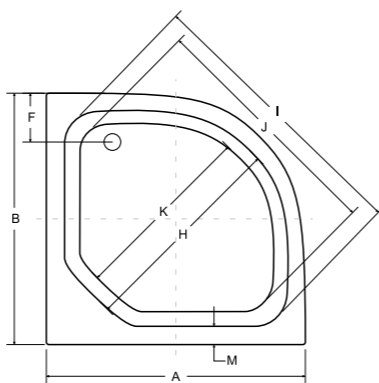

diper II brodzik półokrągły

model	indeks	wymiary [cm]	obudowa H [cm]	cena netto [PLN]
diper II 80	#BAD-80-II	80 x 80 x 15	25	310
diper II 90	#BAD-90-II	90 x 90 x 15	25	345
obudowa 80	OAD-80-II	80		135
obudowa 90	OAD-90-II	90		140

Brodzik dostępny również z powłoką Besco BeSafe za dopłatą 240 PLN
Średni pod zabudowę
Brodzik w komplecie z systemem poziomującym
Promień 55 cm
Odpływ Ø 50 mm
Materiał: Akryl sanitarny

A	B	C	D	E	F	G	H	I	J	K	L	M	N
800	800	150	285	-	180	35	610	870	810	520	-	60	-
900	900	150	285	-	200	35	735	990	930	650	-	60	-