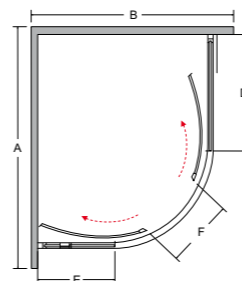

Możliwość wypięcia dolnych rolek ułatwia utrzymanie kabiny w czystości

kabina prysznicowa asymetryczna **modern 185**

3
lata gwarancji

Kabiny prysznicowe

cechy kabiny

- Bezpieczne szkło 6 mm
- Profil chrom błysk
- Regulacja przyścienna niwelacja nierówności ściany:
Modern 100: 98.5-100.5 cm / 78.5-80.5 cm
Modern 120: 118.5-120.5 cm / 88.5-90.5 cm
- Magnetyczna uszczelka w drzwiach
- Bezproblemowy i cichy przesuw drzwi
- Najwyższa jakość podwójnych nylonowo-stalowych rolek, które objęte są 3-letnią ochroną gwarancyjną door-to-door
- Możliwość wypięcia i odchylenia drzwi
- Uniwersalny model: prawy/lewy montaż
- Szerokość wejścia:
Modern 100: 47 cm
Modern 120: 52 cm
- Powłoka Besco ProClean w standardzie z przejrzystym szkłem