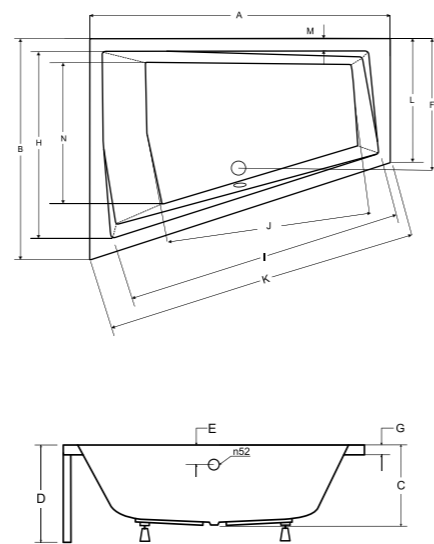

intima duo wanna asymetryczna

wanna asymetryczna **intima duo slim**

wanna prawa

wanna lewa

model	indeks	wymiary [cm]	obudowa H [cm]	pojemność [L]	cena netto [PLN]
intima duo 170 p/l	#WAID-170-NP / NL	170 x 125	52	267	1150
intima duo 180 p/l	#WAID-180-NP / NL	180 x 125	52	280	1220
obudowa 170 p/l	OAID-170-NS	170			375
obudowa 180 p/l	OAID-180-NS	180			375