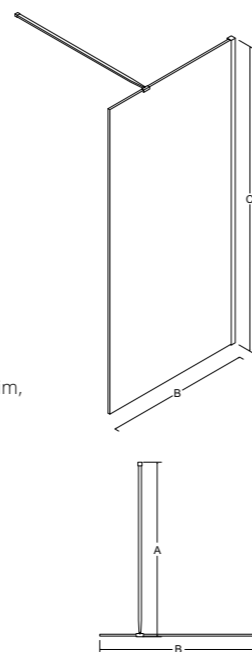

Dedykowane brodziki: Axim UltraSlim, Nox UltraSlim, Acro UltraSlim, Alpina SlimLine, Aquarius SlimLine

Dedykowane odpływy liniowe: Virgo Duo, Virgo Black, Virgo Basic, Virgo Slim

model	indeks	wymiary [cm]	kolor szkła	cena netto [PLN]
aveo 90	AV-90-195-C	90 x 195	przejrzyste	1020
aveo 100	AV-100-195-C	100 x 195	przejrzyste	1040
aveo 110	AV-110-195-C	110 x 195	przejrzyste	1055
aveo 120	AV-120-195-C	120 x 195	przejrzyste	1080
aveo 130	AV-130-195-C	130 x 195	przejrzyste	1195
aveo 140	AV-140-195-C	140 x 195	przejrzyste	1255
panel 30	PA-30-195-C	30 x 195	przejrzyste	440
panel 50	PA-50-195-C	50 x 195	przejrzyste	440