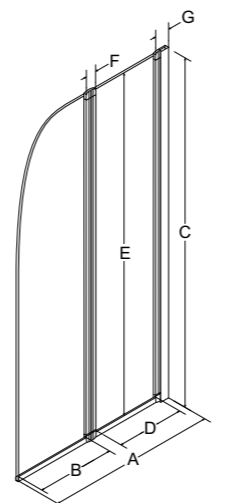

model	indeks	wymiary [cm]	kolor szkła	cena netto [PLN]
ambition 2	PA-2S	80.5 x 140	przejrzyste	570

A	B	C	D	E	F	G	H	I
805	345	1400	335	1375	60	65	-	-