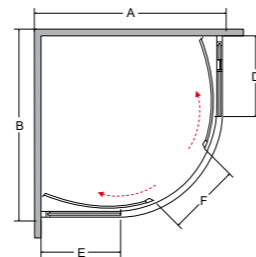

cechy kabiny

- Bezpieczne szkło 6 mm
- Profil chrom błysk
- Regulacja przyścienna niwelacja nierówności ściany:
  Modern 80: 78,5-80,5 cm / stronę
  Modern 90: 88,5-90,5 cm / stronę
- Magnetyczna uszczelka w drzwiach
- Bezproblemowy i cichy przesuw drzwi
- Najwyższa jakość podwójnych nylonowo-stalowych rolek, które objęte są 3-letnią ochroną gwarancyjną door-to-door
- Możliwość wypięcia i odchylenia drzwi
- Promień 55 cm
- Szerokość wejścia:
  Modern 80: 41 cm
  Modern 90: 52 cm
- Powłoka Besco ProClean w standardzie z przejrzystym szkłem

Dedykowane brodziki:
Axim UltraSlim, Asco UltraSlim, Aron SlimLine, Alex

idealne w komplecie

A	B	C	D	E	F	G	H
785-805	785-805	1850	254	254	470	-	-
885-905	885-905	1850	354	354	520	-	-

cechy kabiny

- Bezpieczne szkło 6 mm
- Profil chrom błysk
- Regulacja przyścienna niwelacja nierówności ściany:
  Modern 80: 78,5-80,5 cm / stronę
  Modern 90: 88,5-90,5 cm / stronę
- Magnetyczna uszczelka w drzwiach
- Bezproblemowy i cichy przesuw drzwi
- Najwyższa jakość podwójnych nylonowo-stalowych rolek, które objęte są 3-letnią ochroną gwarancyjną door-to-door
- Możliwość wypięcia i odchylenia drzwi
- Promień 55 cm
- Szerokość wejścia:
  Modern 80: 41 cm
  Modern 90: 52 cm
- Powłoka Besco ProClean w standardzie z przejrzystym szkłem

Dedykowane brodziki:
Diper I, Diper II, Oliver I, Oliver II

idealne w komplecie

model	indeks	wymiary [cm]	kolor szkła	cena netto [PLN]
modern 80	MP-80-165-C	80 x 80 x 165	przejrzyste	1300
modern 90	MP-90-165-C	90 x 90 x 165	przejrzyste	1300
modern 80	MP-80-165-M	80 x 80 x 165	mrożone	1300
modern 90	MP-90-165-M	90 x 90 x 165	mrożone	1300
modern 80	MP-80-165-G	80 x 80 x 165	grafitowe	1400
modern 90	MP-90-165-G	90 x 90 x 165	grafitowe	1400

A	B	C	D	E	F	G	H
785-805	785-805	1650	254	254	410	-	-
885-905	885-905	1650	354	354	520	-	-