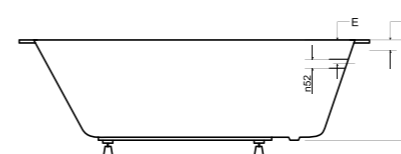

idealne w komplecie

model	indeks	wymiary [cm]	obudowa H [cm]	pojemność [L]	cena netto [PLN]
modern slim 140	#WAM-140-SL	140 x 70	-	136	720
modern slim 150	#WAM-150-SL	150 x 70	-	149	775
modern slim 160	#WAM-160-SL	160 x 70	-	162	855
modern slim 170	#WAM-170-SL	170 x 70	-	168	880
modern slim 180	#WAM-180-SL	180 x 80	-	210	990

Wanna dostępna również z powłoką Besco BeSafe za dopłatą 320 PLN
Wanna idealna pod zabudowę
Wanna w komplecie ze stelażem
Materiał: Akryl sanitarny