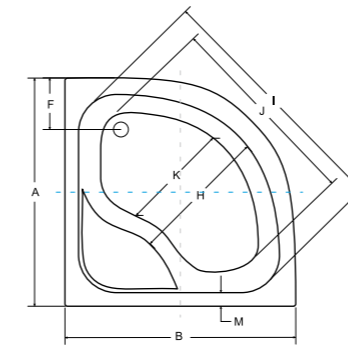

brodzik półokrągły oliver I

model	indeks	wymiary [cm]	obudowa H [cm]	cena netto [PLN]
oliver I 80	#BAO-80-NR	80 x 80 x 15	25	340
oliver I 90	#BAO-90-NR	90 x 90 x 15	25	365
obudowa 80	OAO-80	80		140
obudowa 90	OAO-90	90		145

Brodzik dostępny również z powłoką Besco BeSafe za dopłatą 240 PLN
Z podwyższonym siedziskiem
Brodzik w komplecie z systemem poziomującym
Promień 55 cm
Odpływ Ø 50 mm
Materiał: Akryl sanitarny

A	B	C	D	E	F	G	H	I	J	K	L	M	N
800	800	150	285	28	160	35	420	870	800	400	400	60	140
900	900	150	285	28	170	35	550	1020	940	490	400	60	140