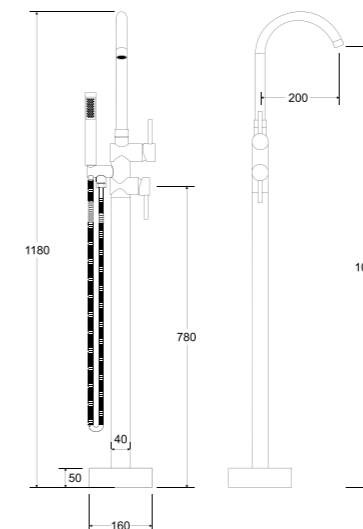

baterie illusion

NEW