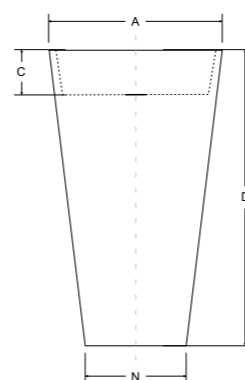

vera umywalka wolnostojąca przyścienna / nablatowa

model	indeks	wymiary [cm]	cena netto [PLN]
vera wolnostojąca	#UMD-V-WO	40 x 50 x 85	1755
vera nablatowa	#UMD-V-NB	40 x 50 x 15	740
vera glam wolnostojąca	#UMD-V-WOZ / WOS / WOG	40 x 50 x 85	2810
vera glam nablatowa	#UMD-V-NBZ / NBS / NBG	40 x 50 x 15	1790