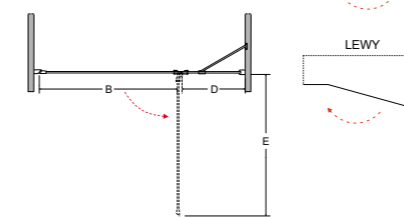

cechy drzwi

- Bezpieczne szkło 8 mm
- Profil, zawiasy i wspornik chrom błysk
- Regulacja przyścienna niwelacja nierówności ściany:
Viva 100: 98.5-101 cm
- Magnetyczna uszczelka w drzwiach
- Zawias unoszący drzwi
- Rynienka odprowadzająca wodę do wewnątrz
- Szerokość wejścia:
Viva 100: 60 cm
- Powłoka Besco ProClean w standardzie