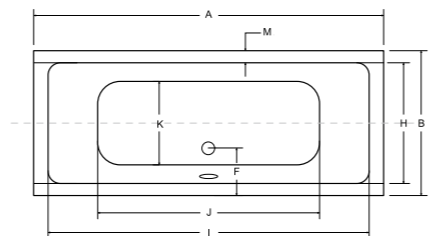

quadro wanna prostokątna

wanna prostokątna **quadro slim**

- **10**
  lat gwarancji
- **BEST**
  seller

- **10**
  lat gwarancji

model	indeks	wymiary [cm]	obudowa H [cm]	pojemność [L]	cena netto [PLN]
quadro 155	#WAQ-155-PK	155 x 70	52	155	585
quadro 165	#WAQ-165-PK	165 x 75	52	180	610
quadro 170	#WAQ-170-PK	170 x 75	52	185	650
quadro 175	#WAQ-175-PK	175 x 80	52	195	680
quadro 180	#WAQ-180-PK	180 x 80	52	203	750
quadro 190	#WAQ-190-PK	190 x 90	-	260	850
obudowa 155	#OAQ-155-PK	155			345
obudowa 165	#OAQ-165-PK	165			345
obudowa 170	#OAQ-170-PK	170			345
obudowa 175	#OAQ-175-PK	175			345
obudowa 180	#OAQ-180-PK	180			345

Wanna dostępna również z powłoką Besco BeSafe za dopłatą 320 PLN
Obudowa zawiera panel czołowy oraz panel boczny
Wanna w komplecie ze stelażem
Materiał: Akryl sanitarny

A	B	C	D	E	F	G	H	I	J	K	L	M	N
1550	700	420	555	70	230	35	550	1400	970	390	-	75	-
1650	750	420	555	70	230	35	600	1500	1070	440	-	75	-
1700	750	420	555	70	230	35	600	1550	1120	445	-	75	-
1750	790	420	555	70	240	35	630	1590	1130	460	-	80	-
1795	790	420	555	70	230	35	630	1635	1180	460	-	80	-
1900	900	420	-	70	240	35	740	1740	1320	570	-	80	-