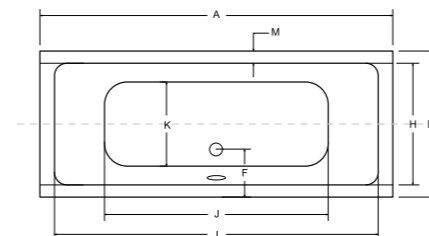

idealne w komplecie

model	indeks	wymiary [cm]	obudowa H [cm]	pojemność [L]	cena netto [PLN]
quadro slim 155	#WAQ-155-SL	155 x 70	-	155	870
quadro slim 165	#WAQ-165-SL	165 x 75	-	180	900
quadro slim 170	#WAQ-170-SL	170 x 75	-	185	950
quadro slim 175	#WAQ-175-SL	175 x 80	-	195	990
quadro slim 180	#WAQ-180-SL	180 x 80	-	203	1050
quadro slim 190	#WAQ-190-SL	190 x 90	-	260	1200

Wanna dostępna również z powłoką Besco BeSafe za dopłatą 320 PLN
Wanna idealna pod zabudowę
Wanna w komplecie ze stelażem
Materiał: Akryl sanitarny