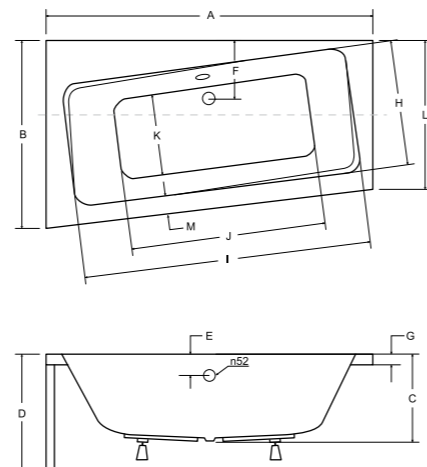

model	indeks	wymiary [cm]	obudowa H [cm]	pojemność [L]	cena netto [PLN]
infinity 150 p/l	#WAI-150-NP / NL	150 x 90	52	192	770
infinity 160 p/l	#WAI-160-NP / NL	160 x 100	52	201	920
infinity 170 p/l	#WAI-170-NP / NL	170 x 110	52	215	1065
obudowa 150 p/l	OAI-150-NS	150			355
obudowa 160 p/l	OAI-160-NS	160			355
obudowa 170 p/l	OAI-170-NS	170			355

Wanna dostępna również z powłoką Besco BeSafe za dopłatą 320 PLN
Obudowa uniwersalna: prawy/lewy montaż, zawiera panel czolowy oraz panel boczny
Wanna w komplecie ze stelażem
Materiał: Akryl sanitarny

A	B	C	D	E	F	G	H	I	J	K	L	M	N
1500	900	405	555	70	280	35	570	1325	965	465	680	70	-
1600	1000	405	555	70	350	35	580	1360	1030	480	740	75	-
1700	1100	415	555	70	380	35	630	1480	1100	535	790	85	-