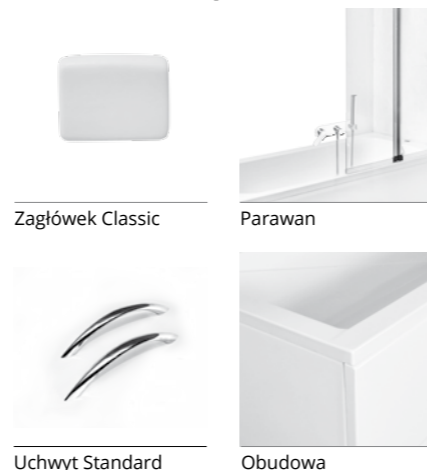

idealne w komplecie