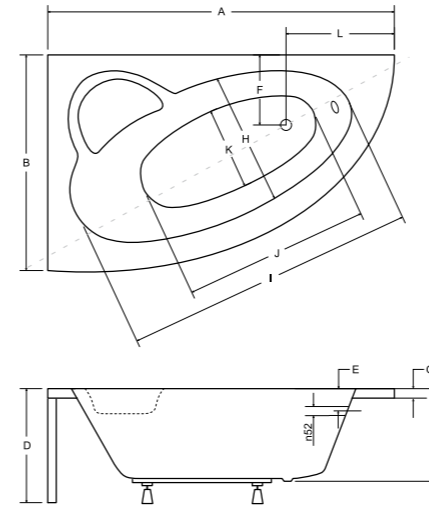

model	indeks	wymiary [cm]	obudowa H [cm]	pojemność [L]	cena netto [PLN]
milena 150 p/l	#WAM-150-NP / NL	150 x 70	50	140	675
milena premium 150 p/l	#WAM-150-NP$ / NL$	150 x 70	50	140	1040
obudowa 150 p/l	OAM-150-NP / NL	150			350

Zestaw Premium zawiera: wannę, zagłówek Ambition, 2 uchwyty Standard
Wanna dostępna również z powłoką Besco BeSafe za dopłatą 320 PLN
Obudowa prawa lub lewa
Wanna w komplecie ze stelażem
Materiał: Akryl sanitarny