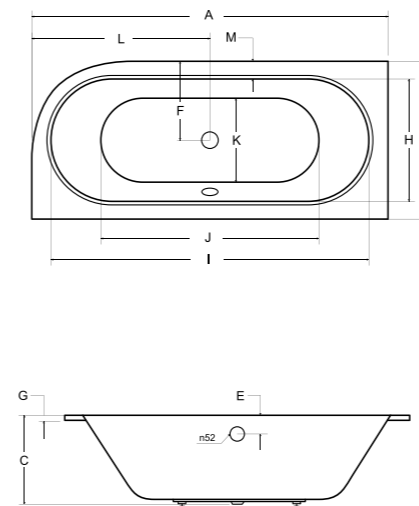

wanna lewa

wanna lewa

model	indeks	wymiary [cm]	obudowa H [cm]	pojemność [L]	cena netto [PLN]
avita 150 p/l	#WAV-150-NP / NL	150 x 75	52	150	590
avita 160 p/l	#WAV-160-NP / NL	160 x 75	52	153	620
avita 170 p/l	#WAV-170-NP / NL	170 x 75	52	190	650
avita 180 p/l	#WAV-180-NP / NL	180 x 80	52	210	750
obudowa 150 p/l	OAV-150-NS	150			355
obudowa 160 p/l	OAV-160-NS	160			355
obudowa 170 p/l	OAV-170-NS	170			355
obudowa 180 p/l	OAV-180-NS	180			355