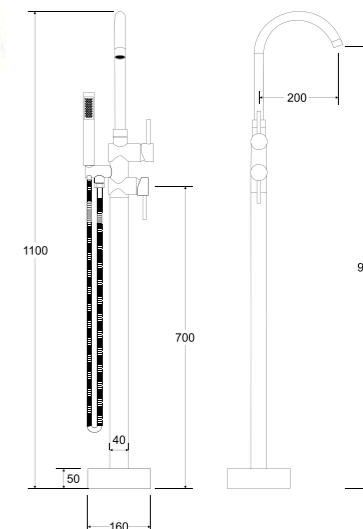

model	indeks	cena netto [PLN]
wolnostojąca I chrom	BW-II-CH	1565
wolnostojąca I czarny matt	BW-II-CZ	1695
wolnostojąca I złota	BW-II-ZL	1695

Nowa wysokość baterii!

model	indeks	cena netto [PLN]
wolnostojąca II chrom	BW-III-CH	1565
wolnostojąca II czarny matt	BW-III-CZ	1695
wolnostojąca II złota	BW-III-ZL	1695

Dostępne od lipca 2020 r.