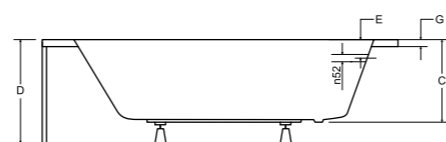

aria / aria plus wanna prostokątna

wanna prostokątna płytka **aria prosafe**

model	indeks	wymiary [cm]	obudowa H [cm]	pojemność [L]	cena netto [PLN]
aria 130	#WAA-130-PA	130 x 70	52	113	415
aria 140	#WAA-140-PA	140 x 70	50	126	430
aria 150	#WAA-150-PA	150 x 70	50	139	440
aria 160	#WAA-160-PA	160 x 70	50	152	480
aria 170	#WAA-170-PA	170 x 70	55	158	540
aria plus 130	#WAA-130-PU	130 x 70	52	113	505
aria plus 140	#WAA-140-PU	140 x 70	50	126	515
aria plus 150	#WAA-150-PU	150 x 70	50	139	525
aria plus 160	#WAA-160-PU	160 x 70	50	152	545
aria plus 170	#WAA-170-PU	170 x 70	55	158	625
obudowa uni 130	#OAP-130-UNI	130			285
obudowa uni 140	#OAP-140-UNI	140			305
obudowa uni 150	#OAP-150-UNI	150			305
obudowa uni 160	#OAP-160-UNI	160			305
obudowa uni 170	#OAP-170-UNI	170			305

Aria Plus w komplecie z 2 uchwytami Standard
Wanna dostępna również z powłoką Besco BeSafe za dopłatą 320 PLN
Obudowa zawiera panel czołowy oraz panel boczny
Wanna w komplecie ze stelażem
Materiał: Akryl sanitarny

A	B	C	D	E	F	G	H	I	J	K	L	M	N
1300	700	390	555	65	-	35	580	1155	925	410	215	90	-
1380	700	390	535	65	-	35	580	1230	1010	410	220	95	-
1500	700	390	535	65	-	35	575	1350	1100	410	215	100	-
1600	700	390	535	65	-	35	580	1450	1210	410	220	95	-
1700	700	390	585	65	-	35	580	1550	1310	410	215	95	-