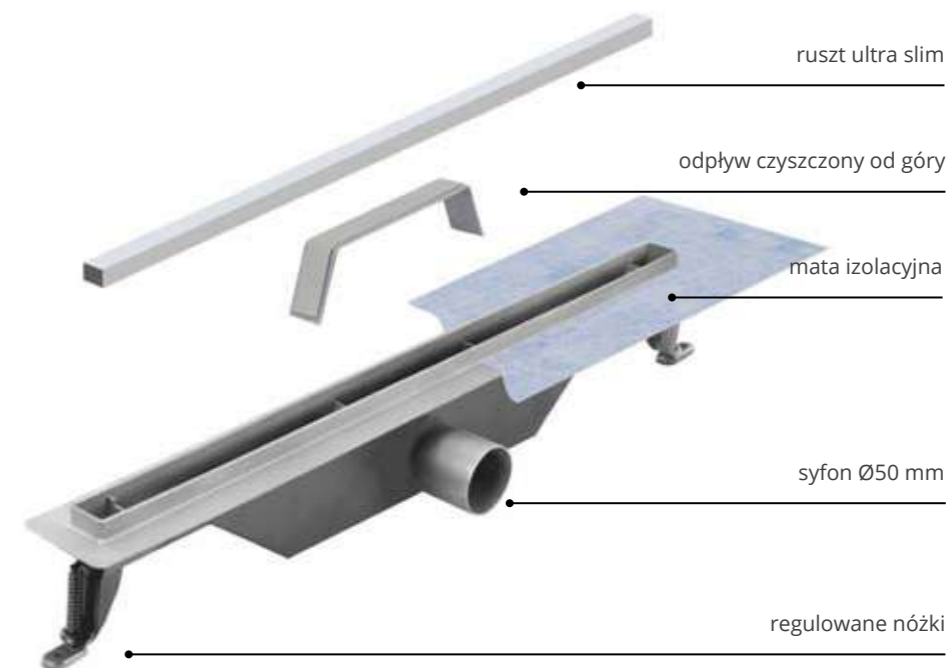

odpływ virgo slim

Brodziki
i odpływy liniowe