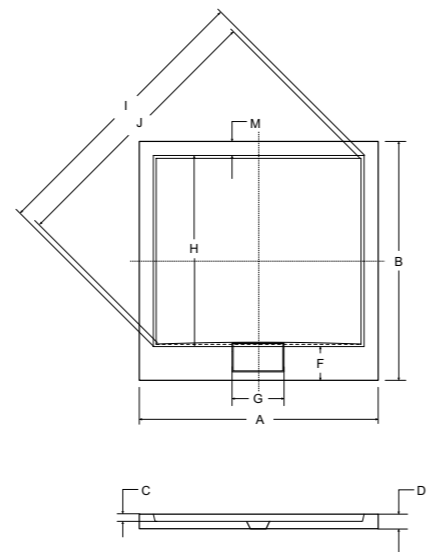

axim ultraslim brodzik kwadratowy

brodzik półokrągły axim ultraslim

model	indeks	wymiary [cm]	cena netto [PLN]
axim 80	#BAX-80-KW	80 x 80 x 2.5	385
axim 90	#BAX-90-KW	90 x 90 x 2.5	425

Forma brodzików UltraSlim umożliwia montaż brodzika na posadzce lub wpuszczenie go w podłogę. Kratka maskująca oraz odpływ czyszczony od góry w cenie brodzika. Brodzik dostępny również z powłoką Besco BeSafe za dopłatą 240 PLN. Brodzik dostępny również w wykończeniu Stone Effect, w kolorze czarnym za dopłatą 120 PLN. Wzmocnienie dna płytą HDF. Odpływ Ø 50 mm. Materiał: Akryl sanitarny.

nowość
Syfon czyszczony od góry w cenie brodzika!

idealne w komplecie

A	B	C	D	E	F	G	H	I	J	K	L	M	N
800	800	25	45	-	135	200	610	910	895	-	-	60	-
900	900	25	45	-	135	200	710	1060	1035	-	-	60	-

nowość
Syfon czyszczony od góry w cenie brodzika!

idealne w komplecie

model	indeks	wymiary [cm]	cena netto [PLN]
axim 80	#BAX-80-NR	80 x 80 x 2.5	385
axim 90	#BAX-90-NR	90 x 90 x 2.5	425

Forma brodzików UltraSlim umożliwia montaż brodzika na posadzce lub wpuszczenie go w podłogę. Kratka maskująca oraz odpływ czyszczony od góry w cenie brodzika. Brodzik dostępny również z powłoką Besco BeSafe za dopłatą 240 PLN. Brodzik dostępny również w wykończeniu Stone Effect, w kolorze czarnym za dopłatą 120 PLN. Wzmocnienie dna płytą HDF. Promień 55 cm. Odpływ Ø 50 mm. Materiał: Akryl sanitarny.

A	B	C	D	E	F	G	H	I	J	K	L	M	N
800	800	25	45	-	135	200	610	910	895	-	-	60	-
900	900	25	45	-	135	200	710	1060	1040	-	-	60	-

Brodziki i odpływy liniowe