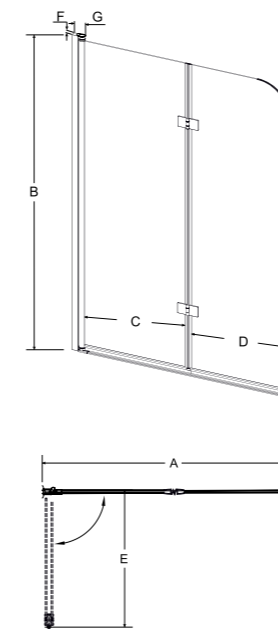

cechy parawanu

- Bezpieczne szkło 5 mm
- Profil i zawiasy chrom błysk
- Zakres regulacji 360°
- Uniwersalny model: prawy/lewy montaż
- Regulacja przyścienna
- niwelacja nierówności ściany
- Przyścienny zawias kolumnowy
- Listwa uszczelniająca na rant wanny