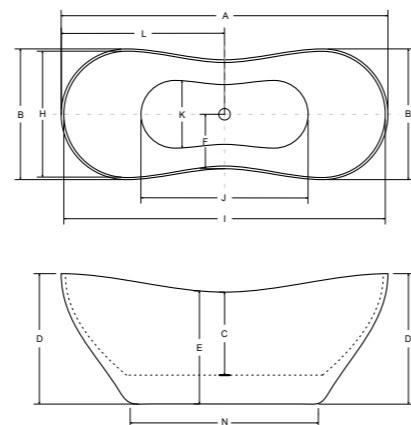

viya wanna wolnostojąca

- **10**
  lat gwarancji
- **BEST seller**
- **HAND MADE**

model	indeks	wymiary [cm]	pojemność [L]	cena netto [PLN]
viya 160	#WMD-160-V	160 x 70	170	3885
viya b&w 160	#WMD-160-VBW	160 x 70	170	4935
viya glam 160	#WMD-160-VZ / VS / VG	160 x 70	170	5985

Odpływ klik-klak w cenie wanny
Odpływ klik-klak czyszczony od góry za dopłatą 105 PLN
Odpływ klik-klak white, black lub gold za dopłatą 250 PLN
Wanna dostępna we wszystkich kolorach palety RAL w pełnym kolorze lub w opcji dwukolorowej za dopłatą +100% do ceny wanny *kolor czarny +40%
Wanna dostępna w wykończeniu Besco Glam, w kolorach: złotym, srebrnym lub grafitowym
Materiał: Mineral DuraBe