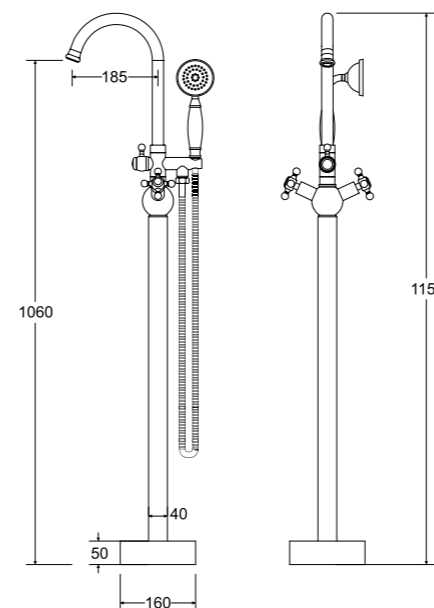

model	indeks	cena netto [PLN]
wolnostojąca I chrom	BW-RI-CH	2090

model	indeks	cena netto [PLN]
umywalkowa II chrom	BU-RII-CH	615

- **Kerox**
  ceramiczna
  głowica
- **Neoperl**
  perlator
- **Easy Fix**
  zestaw
  montażowy
- **Neoperl**
  wewnętrzne
  wężyki,
  przyłącza
  1/2 cala
- **wąż**
  natryskowy
  odporny na
  skręcenia
- **wygodny**
  przełącznik
  natrysk/wanna
- optymalny
  przepływ
  wody
- **100% mosiądz**
  wysoka jakość
  materiału
- **design**
  precyzyjne
  wykończenie
  detali
- **idealna**
  wysokość
  do wariantów
  wolnostojących
  Besco