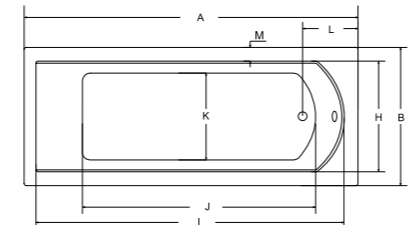

model	indeks	wymiary [cm]	obudowa H [cm]	pojemność [L]	cena netto [PLN]
shea 140	#WAS-140-PK	140 x 70	50	126	460
shea 150	#WAS-150-PK	150 x 70	50	165	470
shea 160	#WAS-160-PK	160 x 70	50	170	510
shea 170	#WAS-170-PK	170 x 70	55	180	570
shea 180	#WAS-180-PK	180 x 80	52	215	630
obudowa uni 140	#OAP-140-UNI	140			305
obudowa uni 150	#OAP-150-UNI	150			305
obudowa uni 160	#OAP-160-UNI	160			305
obudowa uni 170	#OAP-170-UNI	170			305
obudowa uni 180	#OAP-180-UNI	180			305

Wanna dostępna również z powłoką Besco BeSafe za dopłatą 320 PLN
Obudowa zawiera panel czołowy oraz panel boczny
Wanna w komplecie ze stelażem
Materiał: Akryl sanitarny

A	B	C	D	E	F	G	H	I	J	K	L	M	N
1380	700	410	535	85	-	35	540	1225	880	440	280	80	-
1490	700	410	535	85	-	35	540	1340	980	440	280	80	-
1590	700	410	535	85	-	35	540	1440	1080	440	280	80	-
1690	700	410	585	75	-	35	540	1540	1180	440	280	80	-
1800	800	400	555	90	-	35	640	1630	1210	520	300	80	-