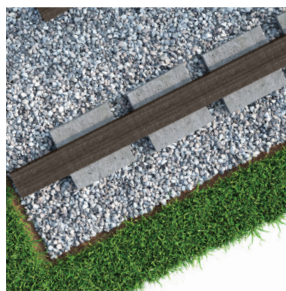

EGYSZERŰ SZERELÉS

A szakértőink által kidolgozott **Bergdeck** beépítési rendszernek köszönhetően a terasz lerakása kellemes foglalatossággá válik. Párnafák, rögzítő klipszek, rozsdamentes acélsavár készletek a mellékelt csavarhúzó bitekkel egy komplett beépítési készletet alkotnak. Nem feledkeztünk meg a záró profilokról, szegélylécekről, végzárókról és a takaró lécekről sem.

BERG **DECK**

Forgalmazó:

Márka-Mix
Építőipari és Kereskedelmi Kft.

1201 Budapest Helsinki út 76
www.markamix.hu, info@markamix.hu

Gyártó: Salag Sp. z o.o. Sp. K.
ul. Szafirowa 5, 16-400 Suwałki, Lengyelország

www.bergdeck.com | info@bergdeck.com