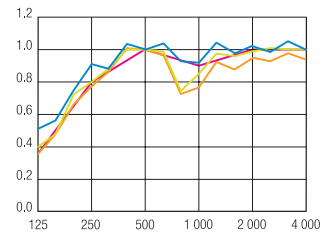

85 %

95 % RH

15 mm: 1.8 kg/m²
20 mm: 2.3 kg/m²
22 mm: 2.9 kg/m²
25 mm: 2.8 kg/m²

- Please contact our Internal Technical Sales Group for further details.
- Pour de plus amples informations merci de contacter notre Service Info Conseil.
- Weitere Informationen erhalten Sie von unserem Kundenservice. Änderungen vorbehalten.
- Voor meer informatie kunt u contact opnemen met Market Service Center.
- Per ulteriori dettagli consultare il nostro Ufficio Commerciale.
- Para más detalles, por favor, contacte con el Servicio de Información de Techos.
- W razie dodatkowych pytań prosimy kontaktować się z biurem Armstrong w Warszawie.
- За более подробной информацией обращайтесь пожалуйста в Представительство компании Армстронг.

www.armstrong-europe.com