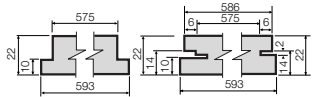

▶ **OPTIMA**

▲ Optima

Optima MicroLook

**OPTIMA BOARD TEGULAR MICROLOOK VECTOR**

Prelude XL/TL 24 mm

Prelude XL/TL 24 mm

Prelude XL/TL 15 mm  
Silhouette

Prelude XL/TL 24 mm

600 x 600 x 15 mm.....	2327 M.....	2329 M.....	2331 M.....
600 x 1200 x 15 mm.....	2328 M.....	2330 M.....	2332 M.....
600 x 600 x 20 mm.....	2335 M.....	2349 M.....	2363 M.....
600 x 1200 x 20 mm.....	2336 M.....		
600 x 1800 x 20 mm.....	2337 M.....		
1200 x 1200 x 20 mm.....	2338 M.....		
300 x 1720 x 20 mm.....	2339 M.....		
300 x 1800 x 20 mm.....	2340 M.....		
600 x 600 x 22 mm.....			2387 M.....
600 x 600 x 25 mm.....	2379 M.....	2381 M.....	2383 M.....
600 x 1200 x 25 mm.....	2380 M.....		