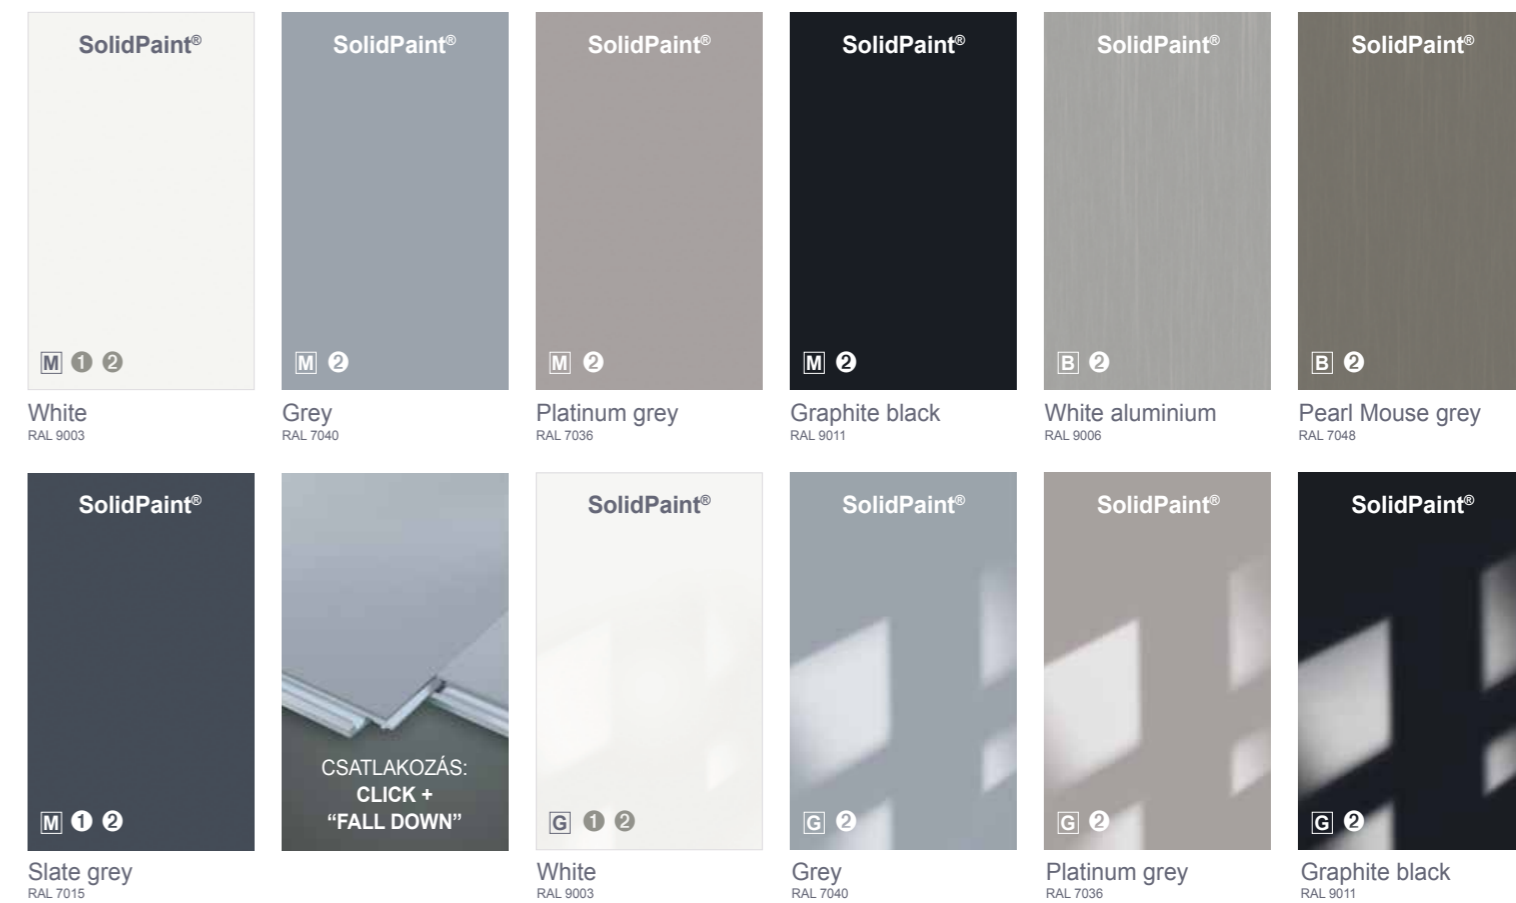

SZÍNVÁLASZTÉK

SOLIDPAINT® SURFACE TECHNOLOGY

VASTAGSÁG
4,0 mm SPC

KOPÁSÁLLÓSÁG
Class AC32

MÉRETEK
① **30,5 x 61 cm**
② **47,5 x 95 cm**

CSOMAG
12x = 2,23 m²
5x = 2,26 m²

FÓZOLÁS
Micro V

FELÜLET
Solid Paint®

M Ultra Matt • Matt felület   **B** Ultra Matt Brushed • Fésült   **G** High Gloss • Magasfényű
A dekor elem színe megközelítőleg a RAL színszámot jelöli.

aqua.step®
100% WATERPROOF BY HDI