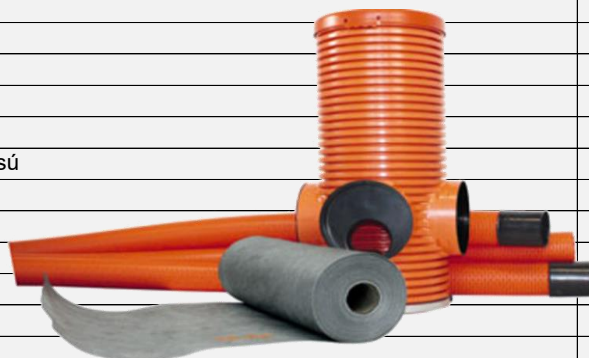

# SZIVÁRGÓ & SZIKKASZTÓ rendszerek

listaárak

(az árváltoztatás jogát fenntartjuk, nyomdai hibákért felelősséget nem vállalunk)

Érvényes:

2021.04.19-

visszavonásig

cikksz.	Terméknév	nettó	bruttó
	<b>Szikkasztó rendszer</b>		
10943	ACO SELF szikkasztó blokk 1000x200x600mm	24 810	31 509
10944	ACO SELF szikkasztó akna DN 315	69 000	87 630
10950	ACO SELF hordalékforgó védőr	7 760	9 855
16129	ACO SELF por és iszap szűrőzsák	3 880	4 928
406481	ACO SELF udvari összefolyó öv. ráccsal 25x25 - szikkasztó aknával	25 510	32 398
314061	Stormbrixx fél elem (1200x600x342mm, 4,55db/m3)	29 740	37 770
314062	Stormbrixx oldalfal (600x600x55mm)	5 640	7 163
314022	Stormbrixx oszlopfedő (4db oszlop lefedésére)	2 580	3 277
314023	Stormbrixx vízszintes rögzítő	470	597
314026	Stormbrixx csőcsatlakozó DN/OD 110, alapelemhez	10 700	13 589
314027	Stormbrixx csőcsatlakozó DN/OD 160, alapelemhez	13 870	17 615
314028	Stormbrixx csőcsatlakozó DN/OD 200, alapelemhez	18 100	22 987
314029	Stormbrixx csőcsatlakozó DN/OD 315, alapelemhez	29 740	37 770
314030	Stormbrixx csőcsatlakozó DN/OD 400, alapelemhez	41 850	53 150
27034	Stormbrixx akna	295 060	374 726
314038	Stormbrixx aknamagasító	24 690	31 356
314039	Stormbrixx akna magasító, DN/OD 160 csőcsatlakozással	24 920	31 648
314053	Stormbrixx öntöttvas aknafedlap szellőzéssel, D400	70 530	89 573
314043	Stormbrixx öntöttvas aknafedlap szellőzés nélkül, D400	67 010	85 103