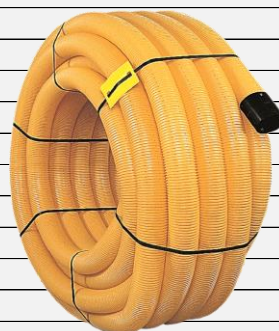

# SZIVÁRGÓ & SZIKKASZTÓ rendszerek

listaárak

(az árváltoztatás jogát fenntartjuk, nyomdai hibákért felelősséget nem vállalunk)

Érvényes:  
2021.04.19-  
visszavonásig

cikksz.	Terméknév	nettó	bruttó
	<b>Szivárgó rendszer</b>		
501.00.100	Opti-drän lyukas cső, DN 100 2,5m (a megadott lista ár: darab ár!)	3 830	4 864
501.00.125	Opti-drän lyukas cső, DN 125 2,5m (a megadott lista ár: darab ár!)	6 470	8 217
501.00.160	Opti-drän lyukas cső, DN 160 2,5m (a megadott lista ár: darab ár!)	9 850	12 510
501.00.200	Opti-drän lyukas cső, DN 200 2,5m (a megadott lista ár: darab ár!)	13 230	16 802
502.00.315	Opti-control akna homokfogóval, DN 315	85 350	108 395
502.01.315	Opti-control akna homokfogó nélkül, DN 315	85 350	108 395
502.40.315	Opti-control magasító, DN 315	23 980	30 455
507.10.315	Opti-control toldó karmantyú, DN 315	9 530	12 103
507.80.316	Fränkische GFK aknafedlap (műanyag)	14 640	18 593
507.84.000	Opti-control öntöttvas fedlap, B125 teherbírású	82 290	104 508
507.82.315	Opti-control alumínium fedlap, rögzítéssel	43 490	55 232
507.80.200	Opti-control vakdugó DN 200	2 990	3 797
507.13.200	Opti-control 200/100 Opti/FF szűkítő	5 410	6 871
507.12.200	Opti-control 200/125 Opti/FF szűkítő	5 410	6 871
507.11.200	Opti-control 200/160 Opti/FF szűkítő	5 410	6 871
507.14.200	Opti-control 200/100 Strasil szűkítő	5 880	7 468
507.14.201	Opti-control 200/150 Strasil szűkítő	5 880	7 468
507.14.210	Opti-control 200/100 Strabusil szűkítő	5 880	7 468
507.14.211	Opti-control 200/150 Strabusil szűkítő	5 880	7 468
507.14.230	Opti control 200/DN100 KG szűkítő	5 410	6 871
536.60.100	FF/KG átmeneti idom DN100/110	3 470	4 407
505.70.062	Opti-flor szűrőszövet, 62,5 cm	1 410	1 791
505.70.125	Opti-flor szűrőszövet, 125 cm	1 350	1 715
505.70.250	Opti-flor szűrőszövet, 250 cm	1 350	1 715
531.00.050	FF - Drän lyukacső, DN 50	470	597
531.00.065	FF - Drän lyukacső, DN 65	590	749
531.00.080	FF - Drän lyukacső, DN 80	620	787
531.00.100	FF - Drän lyukacső, DN 100	770	978
531.00.125	FF - Drän lyukacső, DN 125	1 300	1 651
531.00.160	FF - Drän lyukacső, DN 160	2 000	2 540
531.00.200	FF - Drän lyukacső, DN 200	3 060	3 886
536.10.050	Toldó karmantyú DN 50	640	813
536.10.065	Toldó karmantyú DN 65	890	1 130
536.100.80	Toldó karmantyú DN 80	1 120	1 422
536.10.100	Toldó karmantyú DN 100	1 640	2 083
536.10.125	Toldó karmantyú DN 125	2 170	2 756
536.100.160	Toldó karmantyú DN 160	2 300	2 921
536.100.200	Toldó karmantyú DN 200	6 470	8 217
536.20.080	Könyökidom DN 80	2 940	3 734
536.20.100	Könyökidom DN 100	3 760	4 775
536.20.125	Könyökidom DN 125	5 170	6 566
536.20.160	Könyökidom DN 160	6 930	8 801
536.20.200	Könyökidom DN 200	10 350	13 145
536.30.050	T-idom DN 50	3 530	4 483
536.30.065	T-idom DN 65	3 990	5 067
536.30.080	T-idom DN 80	5 410	6 871
536.30.100	T-idom DN 100	6 470	8 217
536.30.125	T-idom DN 125	8 690	11 036
536.30.160	T-idom DN 160	11 290	14 338
536.30.200	T-idom DN 200	15 510	19 698